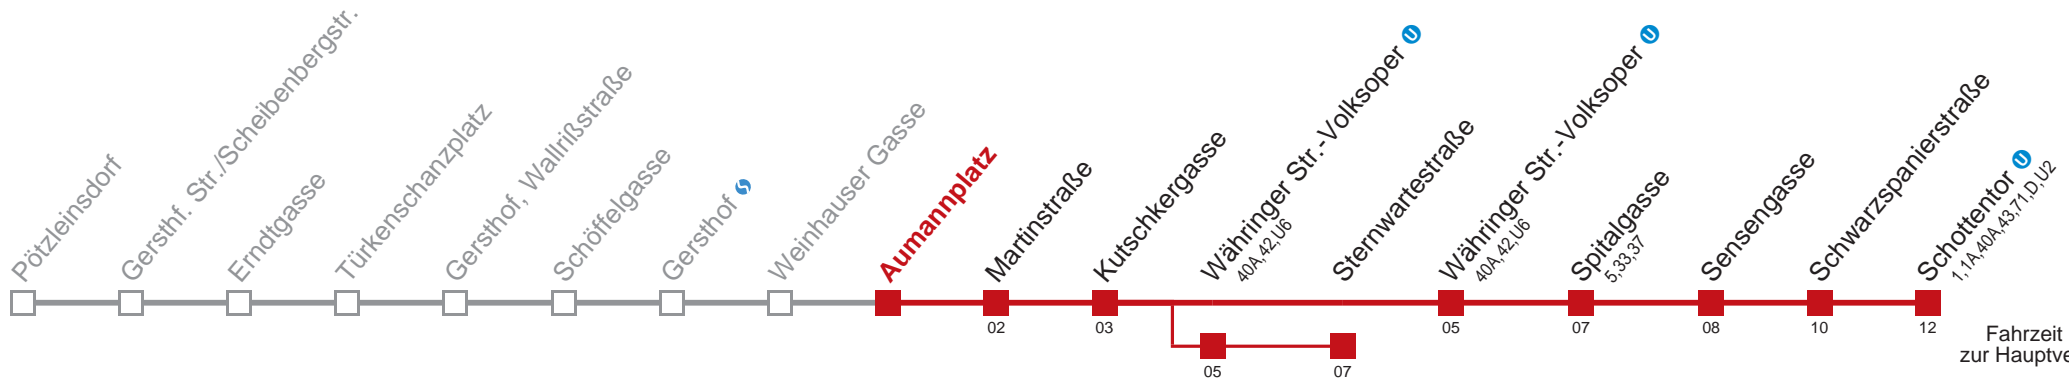

41 Schottentor

Fahrzeit in Minuten
zur Hauptverkehrszeit

Montag-Freitag (Schule)

5	19 26 36 46 56
6	06 16 25 33 41 48 54
7	01 08 16 22 28 34 40 46 52 58
8	04 10 16 22 28 34 40 46 52 59
9	05 11 17 25 32 33 40 47 55
10	02 10 17 25 32 40 47 55
11	02 10 17 25 32 40 47 55
12	02 10 17 25 32 40 47 55
13	02 10 17 25 32 40 47 55
14	02 10 17 25 32 40 47 55
15	01 09 16 24 31 39 46 54
16	01 09 16 24 31 39 46 54
17	01 09 16 24 31 39 46 54
18	01 09 16 24 31 39 46 55
19	06 07 16 26 36 46 56
20	06 16 26 36 46 56
21	06 16 26 36 48 49
22	03 18 33 48
23	03 18 33 48 58
0	24 30 39

Montag-Freitag (Ferien)

5	19 26 36 46 56
6	06 16 26 36 46 55
7	04 14 24 34 44 54
8	04 14 24 34 44 54
9	05 15 25 35 45 55
10	05 15 25 35 45 55
11	05 15 25 35 45 55
12	05 15 25 35 45 55
13	05 15 25 35 45 55
14	05 15 25 35 45 55
15	04 14 24 34 44 54
16	04 14 24 34 44 54
17	04 14 24 34 44 54
18	04 14 24 34 44 55
19	06 16 26 36 46 56
20	06 16 26 36 46 56
21	06 16 26 36 48
22	03 18 33 48
23	03 18 33 48 58
0	24 30 39

Samstag

5	19 39 59
6	18 33 48
7	03 16 26 36 46 56
8	06 16 26 36 46 56
9	06 16 26 36 46 56
10	06 16 26 36 46 56
11	06 16 26 36 46 56
12	06 16 26 36 46 56
13	06 16 26 36 46 56
14	06 16 26 36 46 56
15	06 16 26 36 46 56
16	06 16 26 36 46 56
17	06 16 26 36 46 56
18	06 16 26 36 46 56
19	06 16 26 36 46 56
20	06 18 33 48
21	03 18 33 48
22	03 18 33 48
23	03 18 33 48 58
0	24 30 39

Sonn- und Feiertag

5	19 39 59
6	19 39 59
7	18 33 48
8	03 18 33 48
9	03 18 33 46 56
10	06 16 26 36 46 56
11	06 16 26 36 46 56
12	06 16 26 36 46 56
13	06 16 26 36 46 56
14	06 16 26 36 46 56
15	06 16 26 36 46 56
16	06 16 26 36 46 56
17	06 16 26 36 46 56
18	06 16 26 36 46 56
19	06 16 26 36 46 56
20	06 18 33 48
21	03 18 33 48
22	03 18 33 48
23	03 18 33 48 58
0	24 30 39

☐ über Währinger Str.-Volksoper
bis Sternwartestraße

Kaufen Sie Ihre Tickets bequem mit der WienMobil-App.
Buy your tickets easily via our WienMobil app.

Auskunft Servicetelefon 01/7909 100
Änderungen vorbehalten