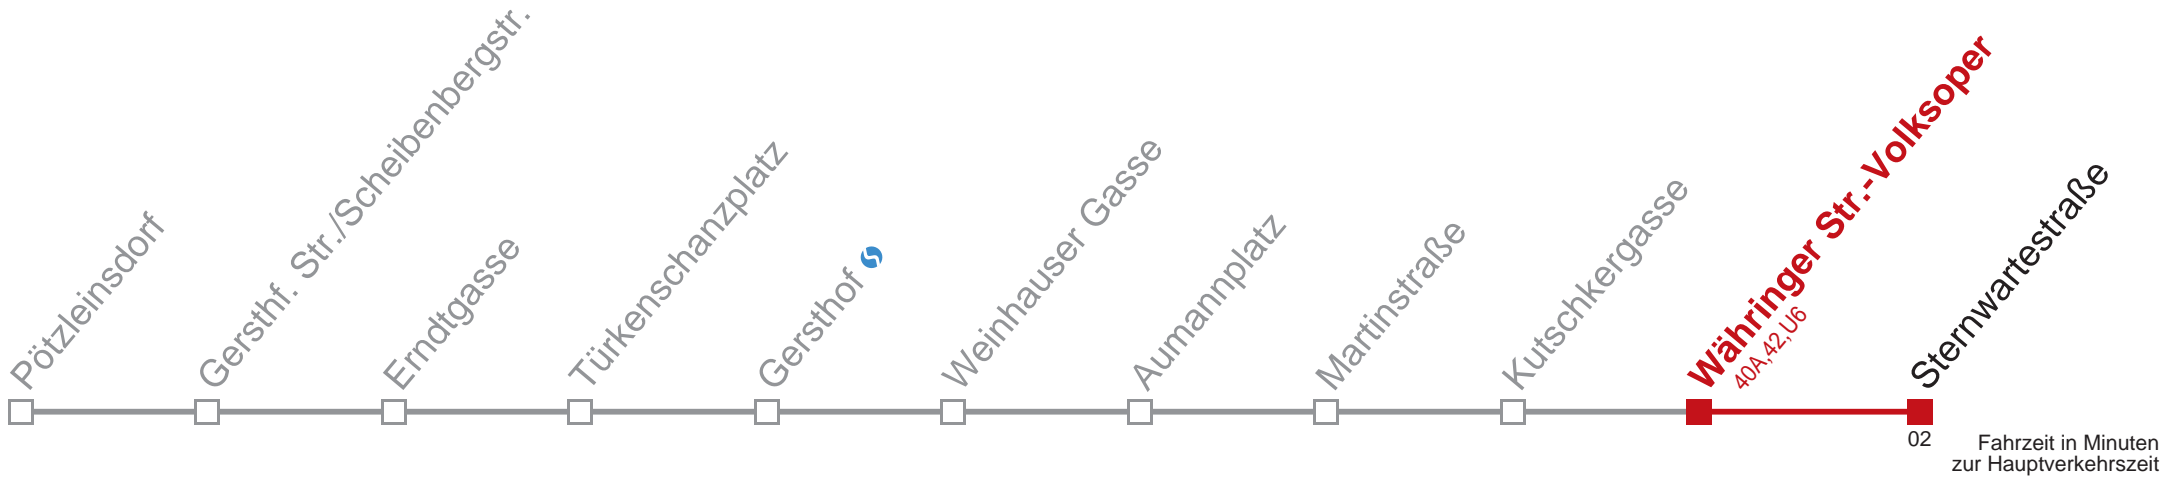

41 Sternwartestraße

Montag-Freitag (Schule)

9 38
10
11
12
13
14
15
16
17
18
19 12
20
21 54
22
23
0 35 44

Montag-Freitag (Ferien)

9
10
11
12
13
14
15
16
17
18
19
20
21
22
23
0 35 44

Samstag

9
10
11
12
13
14
15
16
17
18
19
20
21
22
23
0 35 44

Sonn- und Feiertag

9
10
11
12
13
14
15
16
17
18
19
20
21
22
23
0 35 44

Kaufen Sie Ihre Tickets bequem mit der WienMobil-App.
Buy your tickets easily via our WienMobil app.