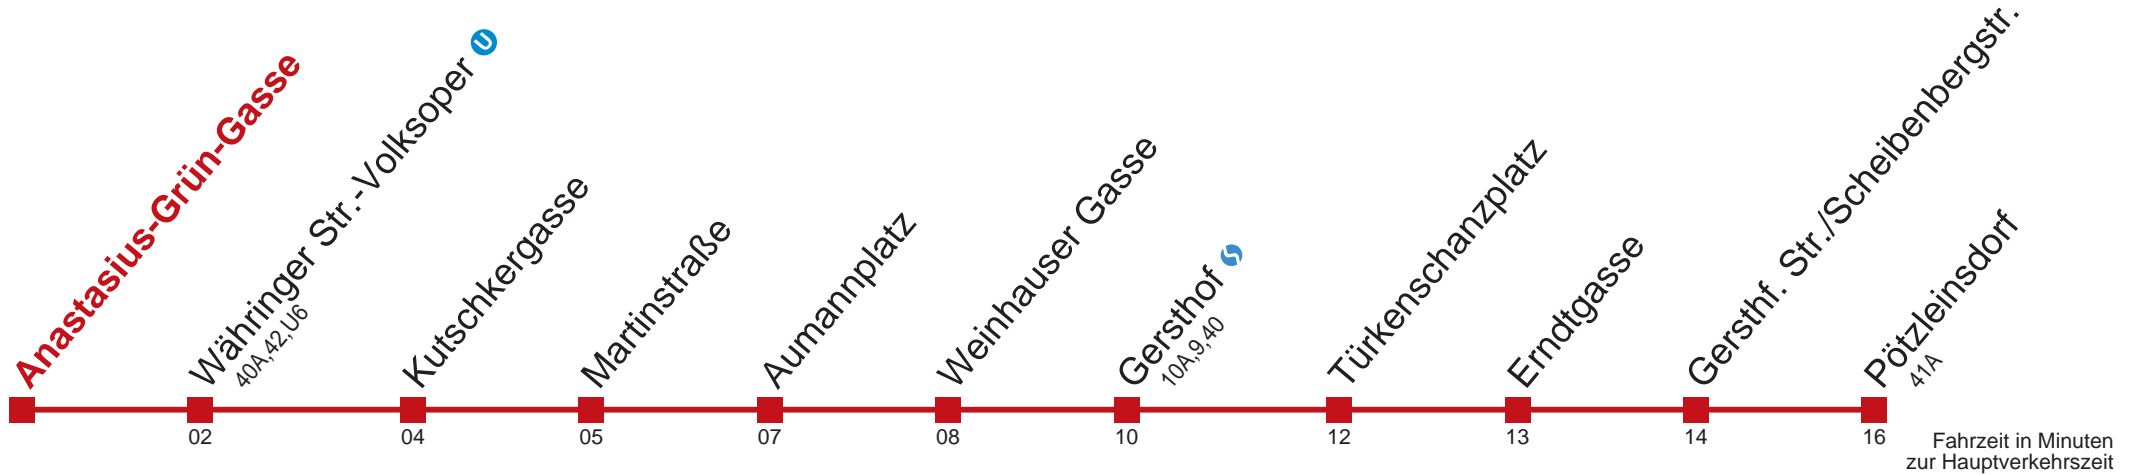

41 Pötzleinsdorf

Fahrzeit in Minuten zur Hauptverkehrszeit

Montag-Freitag (Schule)

4 59
5 19
6 27 46
7 01

Montag-Freitag (Ferien)

4 59
5 19
6
7

Samstag

4
5 09 32
6
7

Sonn- und Feiertag

4
5 09
6 12
7

Kaufen Sie Ihre Tickets bequem mit der WienMobil-App.
Buy your tickets easily via our WienMobil app.