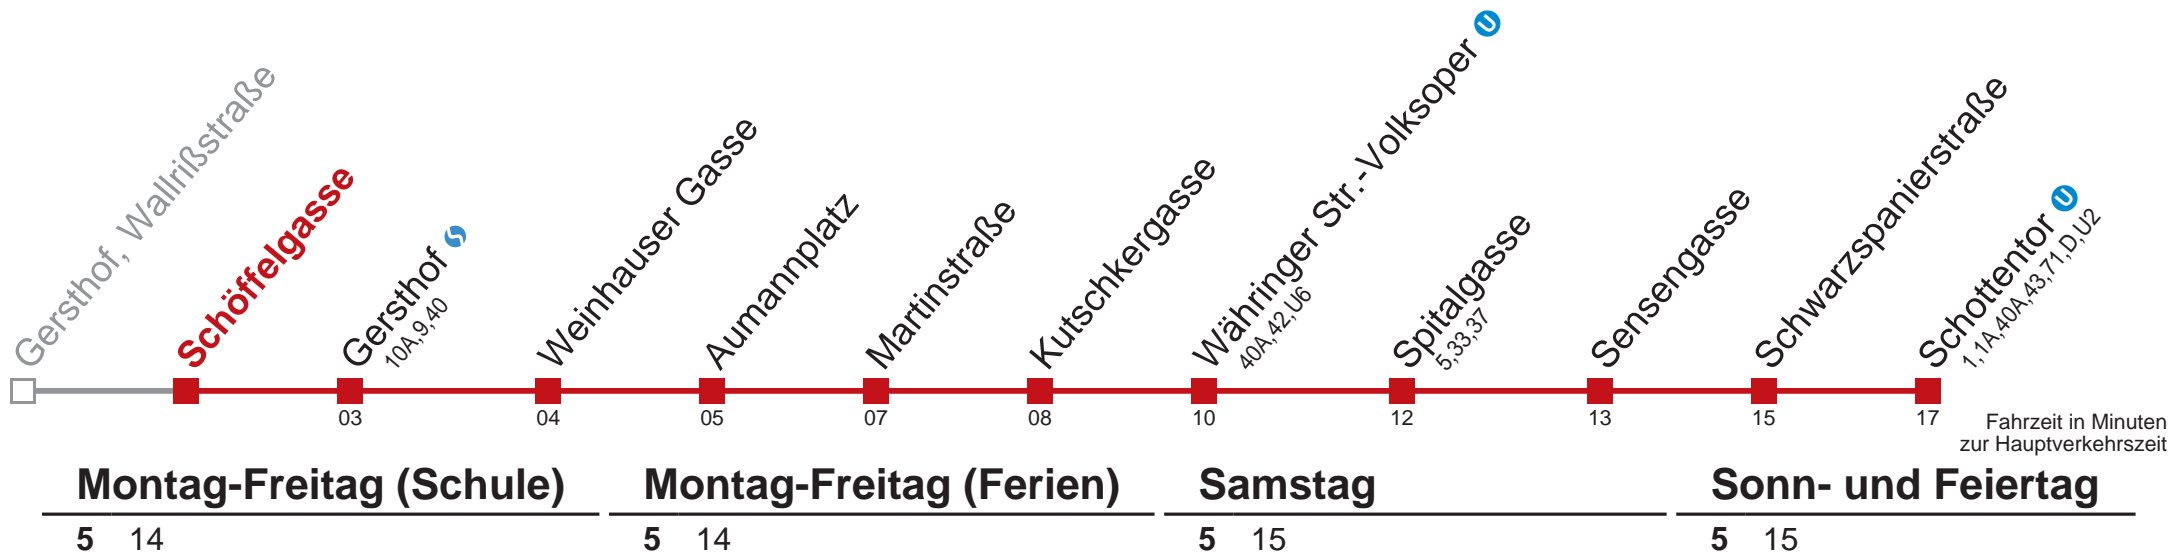

41 Schottentor

Kaufen Sie Ihre Tickets bequem mit der WienMobil-App.
Buy your tickets easily via our WienMobil app.