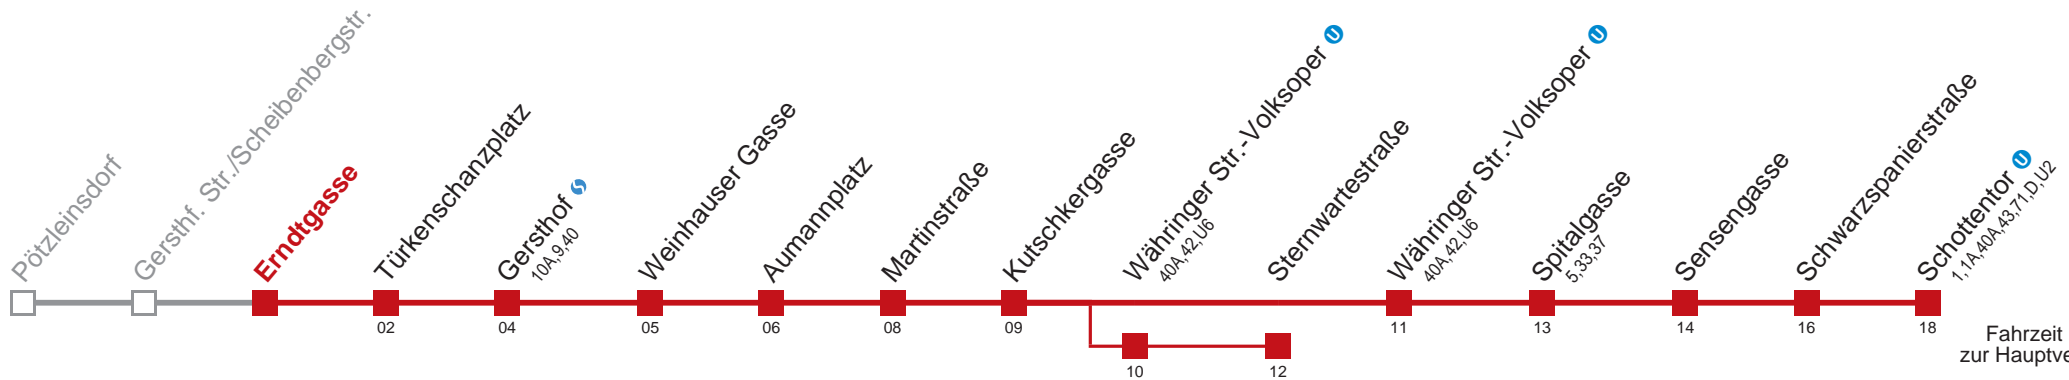

 über Währinger Str.-Volksope   bis Gersthof 
bis Sternwartestraße

Kaufen Sie Ihre Tickets bequem mit der WienMobil-App.
Buy your tickets easily via our WienMobil app.

41 Schottentor

Fahrzeit in Minuten zur Hauptverkehrszeit