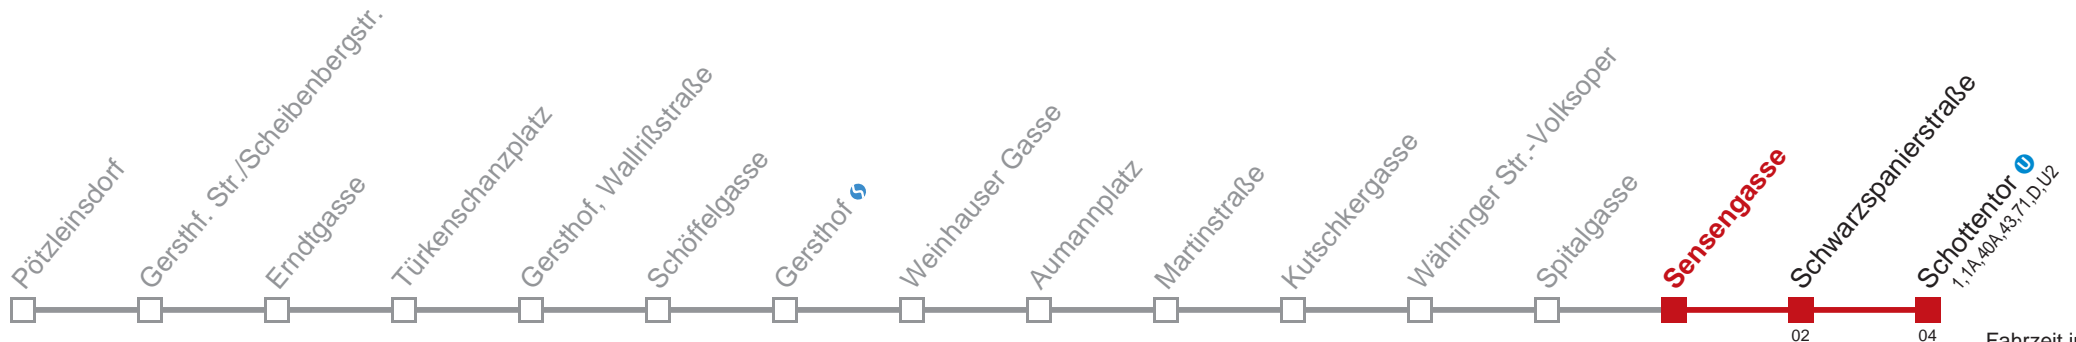

Kaufen Sie Ihre Tickets bequem mit der WienMobil-App.
Buy your tickets easily via our WienMobil app.

41 Schottentor

Fahrzeit in Minuten zur Hauptverkehrszeit

Montag-Freitag (Schule)

5	27	34	44	54						
6	04	14	24	33	41	49	56			
7	02	11	18	25	31	37	43	49	55	
8	01	07	13	19	25	31	37	43	49	55
9	01	07	13	19	25	33	40	48	55	
10	03	10	18	25	33	40	48	55		
11	03	10	18	25	33	40	48	55		
12	03	10	18	25	33	40	48	55		
13	03	10	18	25	33	40	48	55		
14	03	10	18	25	33	40	48	55		
15	03	10	18	25	33	40	48	55		
16	03	10	18	25	33	40	48	55		
17	03	10	18	25	33	40	48	55		
18	03	10	18	25	33	40	48	55		
19	04	14	24	34	44	54				
20	04	14	24	34	44	54				
21	04	14	24	34	44	56				
22	11	26	41	56						
23	11	26	41	56						
0	06	32								