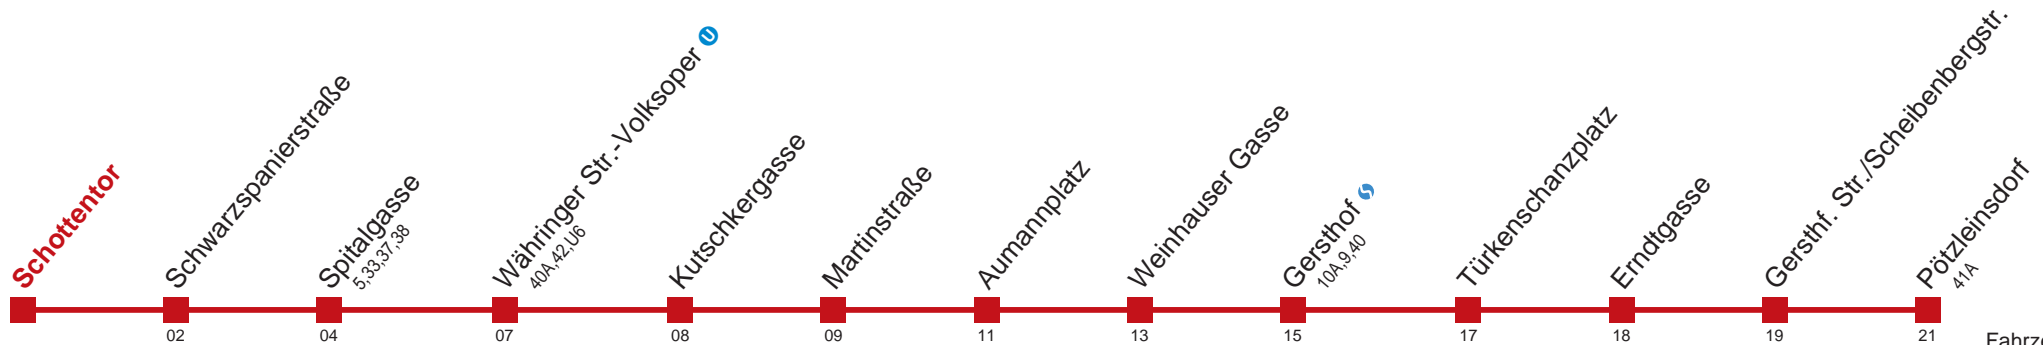

41 Pötzleinsdorf

Fahrzeit in Minuten zur Hauptverkehrszeit

Montag-Freitag (Schule)

5	31 38 48 58
6	08 18 28 37 45 52
7	00 07 15 22 30 36 42 48 54
8	00 06 12 18 24 30 36 42 48 54
9	00 06 12 18 24 30 37 45 52
10	00 07 15 22 30 37 45 52
11	00 07 15 22 30 37 45 52
12	00 07 15 22 30 37 45 52
13	00 07 15 22 30 37 45 52
14	00 07 15 22 30 37 45 52
15	00 07 15 22 30 37 45 52
16	00 07 15 22 30 37 45 52
17	00 07 15 22 30 37 45 52
18	00 07 15 22 30 37 45 52
19	00 08 18 28 38 48 58
20	08 18 28 38 48 58
21	08 18 28 38 48
22	00 15 30 45
23	00 15 30 45
0	00 12 40