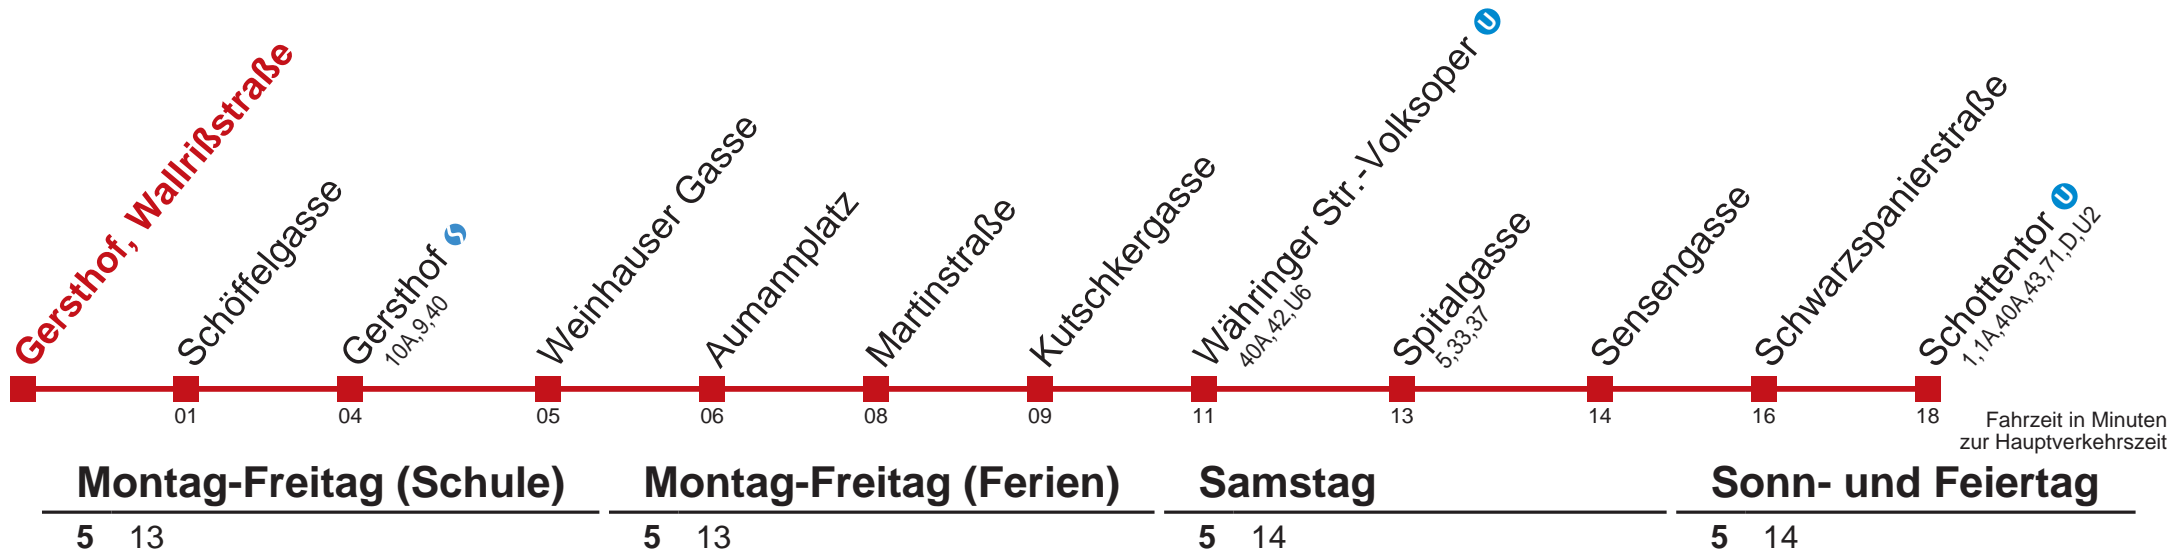

41 Schottentor

Kaufen Sie Ihre Tickets bequem mit der WienMobil-App.
Buy your tickets easily via our WienMobil app.