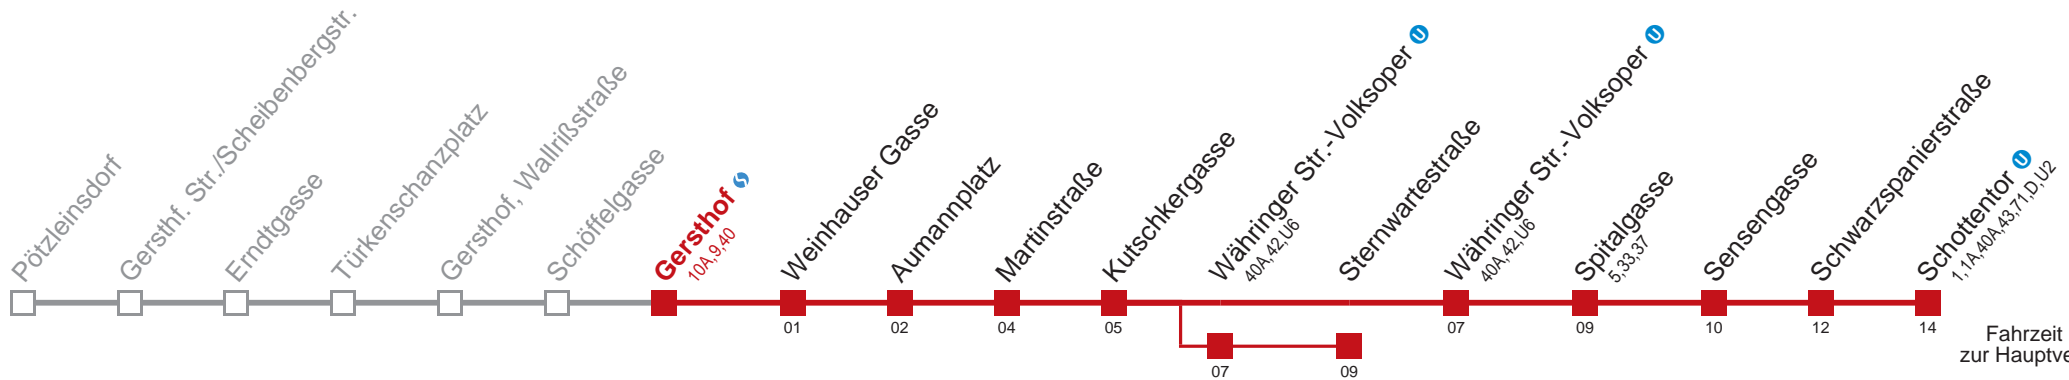

41 Schottentor

Montag-Freitag (Schule)

5	17 24 34 44 54
6	04 14 23 31 39 46 52 59
7	06 13 19 25 31 37 43 49 55
8	01 07 13 19 25 31 37 43 49 57
9	03 09 15 22 30 31 37 45 52
10	00 07 15 22 30 37 45 52
11	00 07 15 22 30 37 45 52
12	00 07 15 22 30 37 45 52
13	00 07 15 22 30 37 45 52
14	00 07 15 22 30 37 45 52 59
15	07 14 22 29 37 44 52 59
16	07 14 22 29 37 44 52 59
17	07 14 22 29 37 44 52 59
18	07 14 22 29 37 44 53
19	04 05 14 24 34 44 54
20	04 14 24 34 44 54
21	04 14 24 34 46 47
22	01 16 31 46
23	01 16 31 46 56
0	22 28 37

Montag-Freitag (Ferien)

5	17 24 34 44 54
6	04 14 24 34 44 53
7	01 11 21 31 41 51
8	01 11 21 31 41 52
9	03 13 23 33 43 53
10	03 13 23 33 43 53
11	03 13 23 33 43 53
12	03 13 23 33 43 53
13	03 13 23 33 43 53
14	03 13 23 33 43 53
15	02 12 22 32 42 52
16	02 12 22 32 42 52
17	02 12 22 32 42 52
18	02 12 22 32 42 53
19	04 14 24 34 44 54
20	04 14 24 34 44 54
21	04 14 24 34 46
22	01 16 31 46
23	01 16 31 46 56
0	22 28 37

Samstag

5	17 37 57
6	16 31 46
7	01 14 24 34 44 54
8	04 14 24 34 44 54
9	04 14 24 34 44 54
10	04 14 24 34 44 54
11	04 14 24 34 44 54
12	04 14 24 34 44 54
13	04 14 24 34 44 54
14	04 14 24 34 44 54
15	04 14 24 34 44 54
16	04 14 24 34 44 54
17	04 14 24 34 44 54
18	04 14 24 34 44 54
19	04 14 24 34 44 54
20	04 16 31 46
21	01 16 31 46
22	01 16 31 46
23	01 16 31 46 56
0	22 28 37

Sonn- und Feiertag

5	17 37 57
6	17 37 57
7	16 31 46
8	01 16 31 46
9	01 16 31 44 54
10	04 14 24 34 44 54
11	04 14 24 34 44 54
12	04 14 24 34 44 54
13	04 14 24 34 44 54
14	04 14 24 34 44 54
15	04 14 24 34 44 54
16	04 14 24 34 44 54
17	04 14 24 34 44 54
18	04 14 24 34 44 54
19	04 14 24 34 44 54
20	04 16 31 46
21	01 16 31 46
22	01 16 31 46
23	01 16 31 46 56
0	22 28 37

☐ über Währinger Str.-Volksoper bis Sternwartestraße

Kaufen Sie Ihre Tickets bequem mit der WienMobil-App.
Buy your tickets easily via our WienMobil app.

Auskunft Servicetelefon 01/7909 100
Änderungen vorbehalten