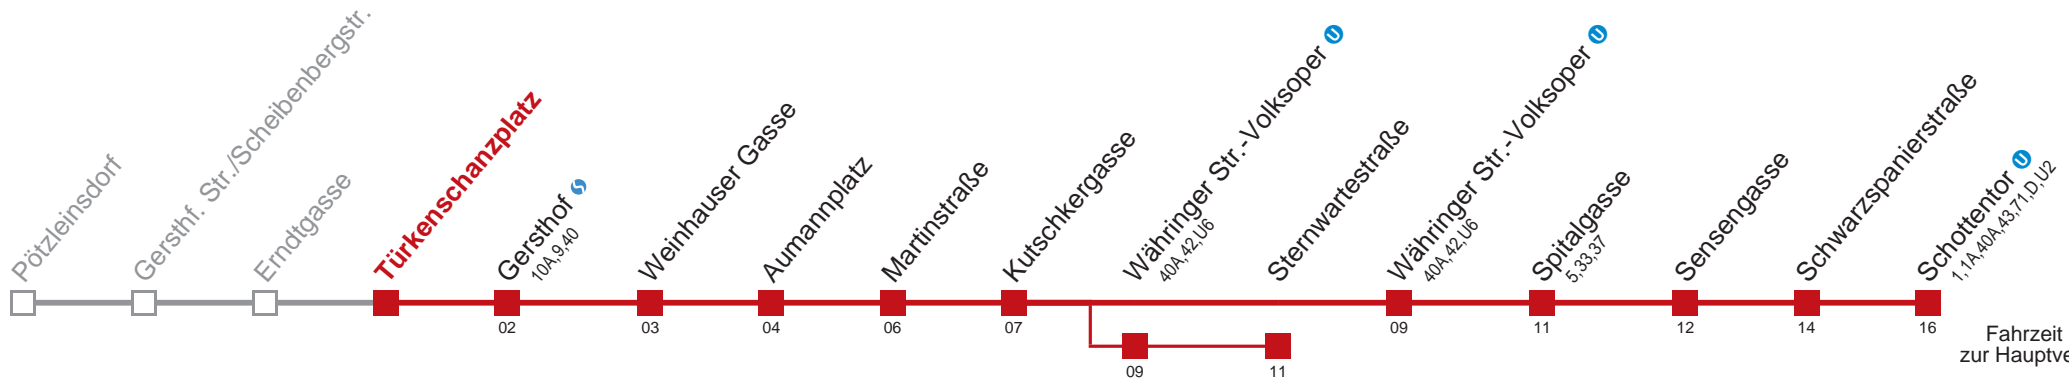

41 Schottentor U

Fahrzeit in Minuten zur Hauptverkehrszeit

Montag-Freitag (Schule)

5	22 32 42 52
6	02 12 21 29 37 44 50 57
7	03 11 17 23 29 35 41 47 53 59
8	05 11 17 23 29 35 41 47 54
9	01 07 13 20 28 29 35 43 44 50 58
10	05 13 20 28 35 43 50 58
11	05 13 20 28 35 43 50 58
12	05 13 20 28 35 43 50 58
13	05 13 20 28 35 43 50 58
14	05 13 20 28 35 43 50 57
15	05 12 20 27 35 42 50 57
16	05 12 20 27 35 42 50 57
17	05 12 20 27 35 42 50 57
18	05 12 20 27 35 42 51
19	02 03 12 22 32 33 42 52
20	02 12 22 32 42 52
21	02 12 22 32 44 45 59
22	14 15 29 44 59
23	14 29 44 54
0	20 26 35
1	03

Montag-Freitag (Ferien)

5	22 32 42 52
6	02 12 22 32 42 51 59
7	09 19 29 39 49 59
8	09 19 29 39 49
9	01 11 21 31 41 51
10	01 11 21 31 41 51
11	01 11 21 31 41 51
12	01 11 21 31 41 51
13	01 11 21 31 41 51
14	01 11 21 31 41 51
15	00 10 20 30 40 50
16	00 10 20 30 40 50
17	00 10 20 30 40 50
18	00 10 20 30 40 51
19	02 12 22 32 42 52
20	02 12 22 32 42 52
21	02 12 22 32 33 44 59
22	14 15 29 44 59
23	14 29 44 54
0	20 26 35
1	03

Samstag

5	35 55
6	14 29 44 59
7	12 22 32 42 52
8	02 12 22 32 42 52
9	02 12 22 32 42 52
10	02 12 22 32 42 52
11	02 12 22 32 42 52
12	02 12 22 32 42 52
13	02 12 22 32 42 52
14	02 12 22 32 42 52
15	02 12 22 32 42 52
16	02 12 22 32 42 52
17	02 12 22 32 42 52
18	02 12 22 32 42 52
19	02 12 22 32 42 52
20	02 14 16 29 32 44 59
21	14 29 44 59
22	14 29 44 59
23	14 29 44 54
0	20 26 35
1	03

Sonn- und Feiertag

5	35 55
6	15 35 55
7	14 29 44 59
8	14 29 44 59
9	14 29 42 52
10	02 12 22 32 42 52
11	02 12 22 32 42 52
12	02 12 22 32 42 52
13	02 12 22 32 42 52
14	02 12 22 32 42 52
15	02 12 22 32 42 52
16	02 12 22 32 42 52
17	02 12 22 32 42 52
18	02 12 22 32 42 52
19	02 12 22 32 42 52
20	02 14 15 29 31 44 59
21	14 29 44 59
22	14 29 44 59
23	14 29 44 54
0	20 26 35
1	03

□ über Währinger Str.-Volksoper U bis Sternwartestraße
■ bis Gersthof S

Kaufen Sie Ihre Tickets bequem mit der WienMobil-App.
Buy your tickets easily via our WienMobil app.

Auskunft Servicetelefon 01/7909 100
Änderungen vorbehalten