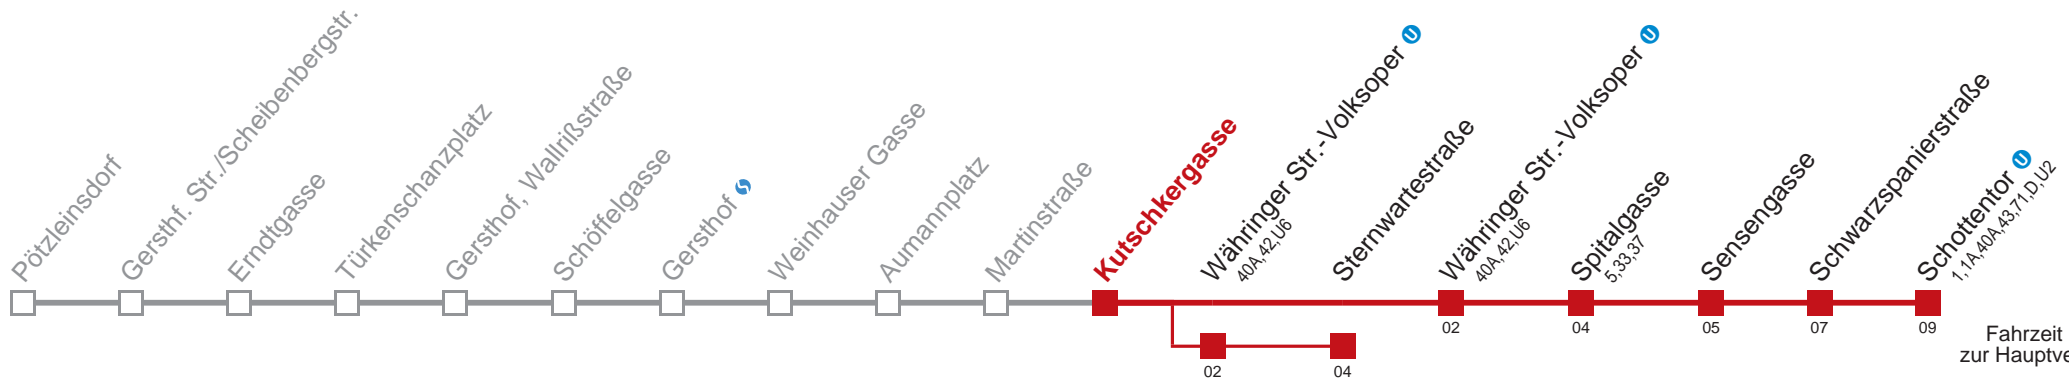

41 Schottentor

Fahrzeit in Minuten zur Hauptverkehrszeit

Montag-Freitag (Schule)

5	22 29 39 49 59
6	09 19 28 36 44 51 57
7	05 12 19 25 31 37 43 49 55
8	01 07 13 19 25 31 37 43 49 55
9	02 08 14 20 28 35 36 43 50 58
10	05 13 20 28 35 43 50 58
11	05 13 20 28 35 43 50 58
12	05 13 20 28 35 43 50 58
13	05 13 20 28 35 43 50 58
14	05 13 20 28 35 43 50 58
15	05 12 20 27 35 42 50 57
16	05 12 20 27 35 42 50 57
17	05 12 20 27 35 42 50 57
18	05 12 20 27 35 42 50 59
19	09 10 19 29 39 49 59
20	09 19 29 39 49 59
21	09 19 29 39 51 52
22	06 21 36 51
23	06 21 36 51
0	01 27 33 42

Montag-Freitag (Ferien)

5	22 29 39 49 59
6	09 19 29 39 49 58
7	07 17 27 37 47 57
8	07 17 27 37 47 58
9	08 18 28 38 48 58
10	08 18 28 38 48 58
11	08 18 28 38 48 58
12	08 18 28 38 48 58
13	08 18 28 38 48 58
14	08 18 28 38 48 58
15	08 18 28 38 48 58
16	08 18 28 38 48 58
17	08 18 28 38 48 58
18	08 18 28 38 48 59
19	09 19 29 39 49 59
20	09 19 29 39 49 59
21	09 19 29 39 51
22	06 21 36 51
23	06 21 36 51
0	01 27 33 42

Samstag

5	22 42
6	02 21 36 51
7	06 19 29 39 49 59
8	09 19 29 39 49 59
9	09 19 29 39 49 59
10	09 19 29 39 49 59
11	09 19 29 39 49 59
12	09 19 29 39 49 59
13	09 19 29 39 49 59
14	09 19 29 39 49 59
15	09 19 29 39 49 59
16	09 19 29 39 49 59
17	09 19 29 39 49 59
18	09 19 29 39 49 59
19	09 19 29 39 49 59
20	09 21 36 51
21	06 21 36 51
22	06 21 36 51
23	06 21 36 51
0	01 27 33 42

Sonn- und Feiertag

5	22 42
6	02 22 42
7	02 21 36 51
8	06 21 36 51
9	06 21 36 49 59
10	09 19 29 39 49 59
11	09 19 29 39 49 59
12	09 19 29 39 49 59
13	09 19 29 39 49 59
14	09 19 29 39 49 59
15	09 19 29 39 49 59
16	09 19 29 39 49 59
17	09 19 29 39 49 59
18	09 19 29 39 49 59
19	09 19 29 39 49 59
20	09 21 36 51
21	06 21 36 51
22	06 21 36 51
23	06 21 36 51
0	01 27 33 42

über Währinger Str.-Volksoper bis Sternwartestraße

Kaufen Sie Ihre Tickets bequem mit der WienMobil-App.
Buy your tickets easily via our WienMobil app.

Auskunft Servicetelefon 01/7909 100
Änderungen vorbehalten