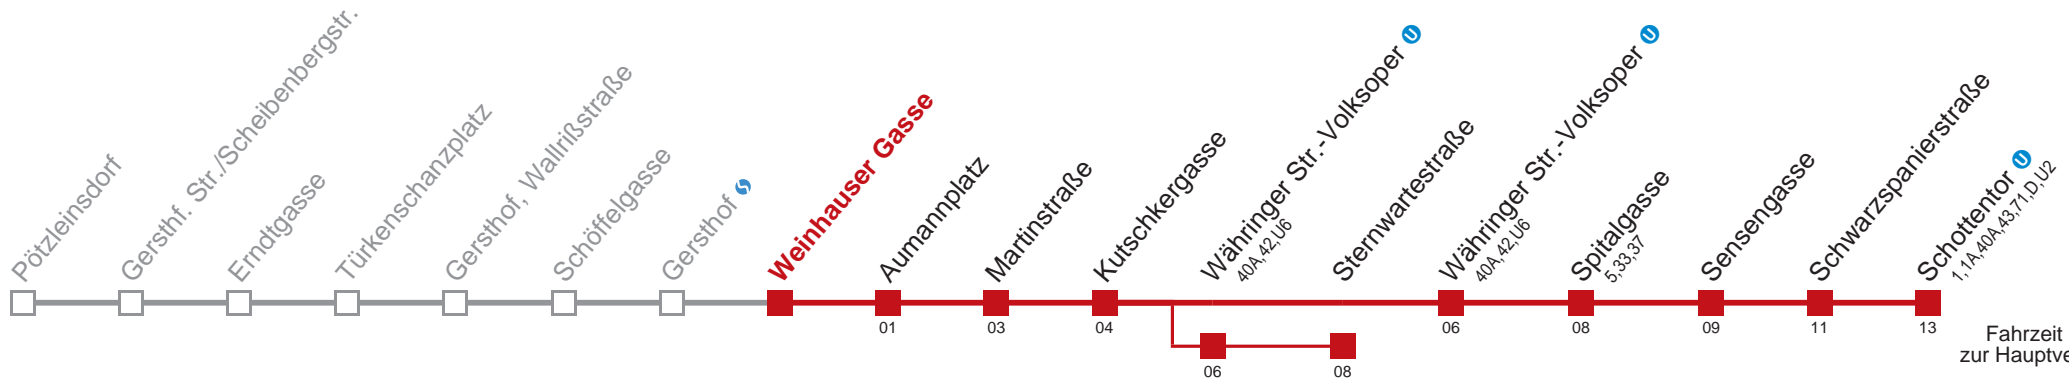

41 Schottentor

Fahrzeit in Minuten
zur Hauptverkehrszeit

Montag-Freitag (Schule)

5	18 25 35 45 55
6	05 15 24 32 40 47 53
7	00 07 14 20 26 32 38 44 50 56
8	02 08 14 20 26 32 38 44 50 58
9	04 10 16 23 31 32 38 46 53
10	01 08 16 23 31 38 46 53
11	01 08 16 23 31 38 46 53
12	01 08 16 23 31 38 46 53
13	01 08 16 23 31 38 46 53
14	01 08 16 23 31 38 46 53
15	00 08 15 23 30 38 45 53
16	00 08 15 23 30 38 45 53
17	00 08 15 23 30 38 45 53
18	00 08 15 23 30 38 45 54
19	05 06 15 25 35 45 55
20	05 15 25 35 45 55
21	05 15 25 35 47 48
22	02 17 32 47
23	02 17 32 47 57
0	23 29 38

Montag-Freitag (Ferien)

5	18 25 35 45 55
6	05 15 25 35 45 54
7	02 12 22 32 42 52
8	02 12 22 32 42 53
9	04 14 24 34 44 54
10	04 14 24 34 44 54
11	04 14 24 34 44 54
12	04 14 24 34 44 54
13	04 14 24 34 44 54
14	04 14 24 34 44 54
15	03 13 23 33 43 53
16	03 13 23 33 43 53
17	03 13 23 33 43 53
18	03 13 23 33 43 54
19	05 15 25 35 45 55
20	05 15 25 35 45 55
21	05 15 25 35 47
22	02 17 32 47
23	02 17 32 47 57
0	23 29 38

Samstag

5	18 38 58
6	17 32 47
7	02 15 25 35 45 55
8	05 15 25 35 45 55
9	05 15 25 35 45 55
10	05 15 25 35 45 55
11	05 15 25 35 45 55
12	05 15 25 35 45 55
13	05 15 25 35 45 55
14	05 15 25 35 45 55
15	05 15 25 35 45 55
16	05 15 25 35 45 55
17	05 15 25 35 45 55
18	05 15 25 35 45 55
19	05 15 25 35 45 55
20	05 17 32 47
21	02 17 32 47
22	02 17 32 47
23	02 17 32 47 57
0	23 29 38

Sonn- und Feiertag

5	18 38 58
6	18 38 58
7	17 32 47
8	02 17 32 47
9	02 17 32 45 55
10	05 15 25 35 45 55
11	05 15 25 35 45 55
12	05 15 25 35 45 55
13	05 15 25 35 45 55
14	05 15 25 35 45 55
15	05 15 25 35 45 55
16	05 15 25 35 45 55
17	05 15 25 35 45 55
18	05 15 25 35 45 55
19	05 15 25 35 45 55
20	05 17 32 47
21	02 17 32 47
22	02 17 32 47
23	02 17 32 47 57
0	23 29 38

☐ über Währinger Str.-Volksoper
bis Sternwartestraße

Kaufen Sie Ihre Tickets bequem mit der WienMobil-App.
Buy your tickets easily via our WienMobil app.

Auskunft Servicetelefon 01/7909 100
Änderungen vorbehalten