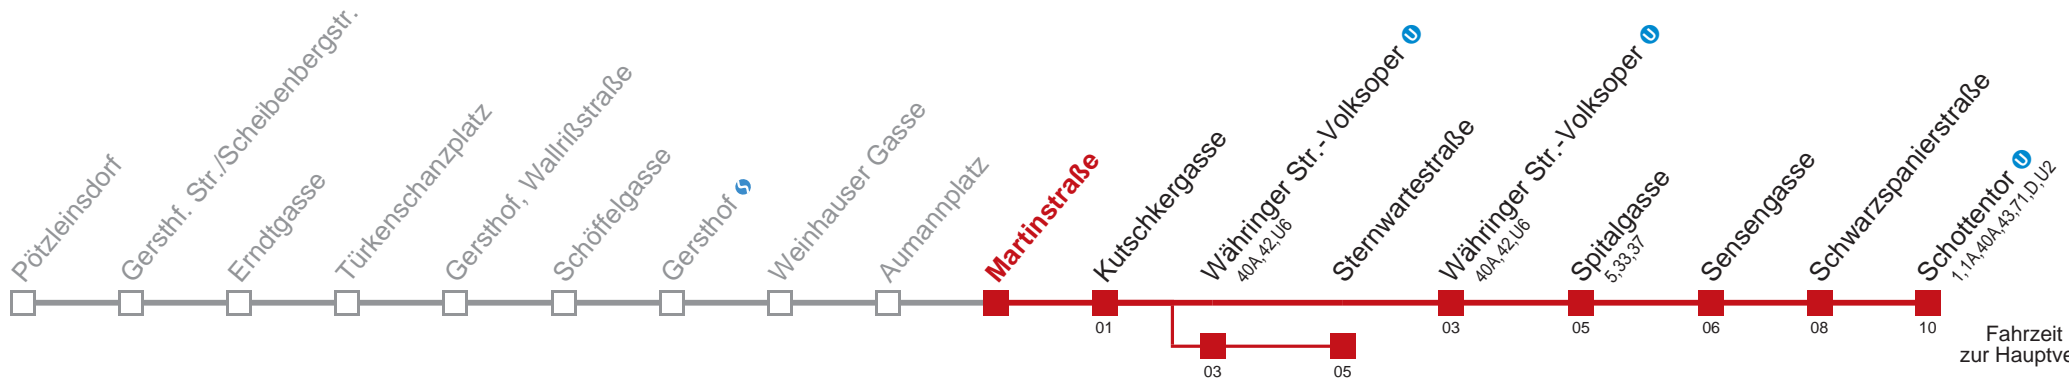

41 Schottentor U

Fahrzeit in Minuten zur Hauptverkehrszeit

Montag-Freitag (Schule)

5	21 28 38 48 58
6	08 18 27 35 43 50 56
7	03 10 18 24 30 36 42 48 54
8	00 06 12 18 24 30 36 42 48 54
9	01 07 13 19 27 34 35 42 49 57
10	04 12 19 27 34 42 49 57
11	04 12 19 27 34 42 49 57
12	04 12 19 27 34 42 49 57
13	04 12 19 27 34 42 49 57
14	04 12 19 27 34 42 49 57
15	03 11 18 26 33 41 48 56
16	03 11 18 26 33 41 48 56
17	03 11 18 26 33 41 48 56
18	03 11 18 26 33 41 48 57
19	08 09 18 28 38 48 58
20	08 18 28 38 48 58
21	08 18 28 38 50 51
22	05 20 35 50
23	05 20 35 50
0	00 26 32 41

Montag-Freitag (Ferien)

5	21 28 38 48 58
6	08 18 28 38 48 57
7	06 16 26 36 46 56
8	06 16 26 36 46 56
9	07 17 27 37 47 57
10	07 17 27 37 47 57
11	07 17 27 37 47 57
12	07 17 27 37 47 57
13	07 17 27 37 47 57
14	07 17 27 37 47 57
15	06 16 26 36 46 56
16	06 16 26 36 46 56
17	06 16 26 36 46 56
18	06 16 26 36 46 57
19	08 18 28 38 48 58
20	08 18 28 38 48 58
21	08 18 28 38 50
22	05 20 35 50
23	05 20 35 50
0	00 26 32 41

Samstag

5	21 41
6	01 20 35 50
7	05 18 28 38 48 58
8	08 18 28 38 48 58
9	08 18 28 38 48 58
10	08 18 28 38 48 58
11	08 18 28 38 48 58
12	08 18 28 38 48 58
13	08 18 28 38 48 58
14	08 18 28 38 48 58
15	08 18 28 38 48 58
16	08 18 28 38 48 58
17	08 18 28 38 48 58
18	08 18 28 38 48 58
19	08 18 28 38 48 58
20	08 20 35 50
21	05 20 35 50
22	05 20 35 50
23	05 20 35 50
0	00 26 32 41

Sonn- und Feiertag

5	21 41
6	01 21 41
7	01 20 35 50
8	05 20 35 50
9	05 20 35 48 58
10	08 18 28 38 48 58
11	08 18 28 38 48 58
12	08 18 28 38 48 58
13	08 18 28 38 48 58
14	08 18 28 38 48 58
15	08 18 28 38 48 58
16	08 18 28 38 48 58
17	08 18 28 38 48 58
18	08 18 28 38 48 58
19	08 18 28 38 48 58
20	08 20 35 50
21	05 20 35 50
22	05 20 35 50
23	05 20 35 50
0	00 26 32 41

□ über Währinger Str.-Volksoper U bis Sternwartestraße

Kaufen Sie Ihre Tickets bequem mit der WienMobil-App.
Buy your tickets easily via our WienMobil app.

Auskunft Servicetelefon 01/7909 100
Änderungen vorbehalten