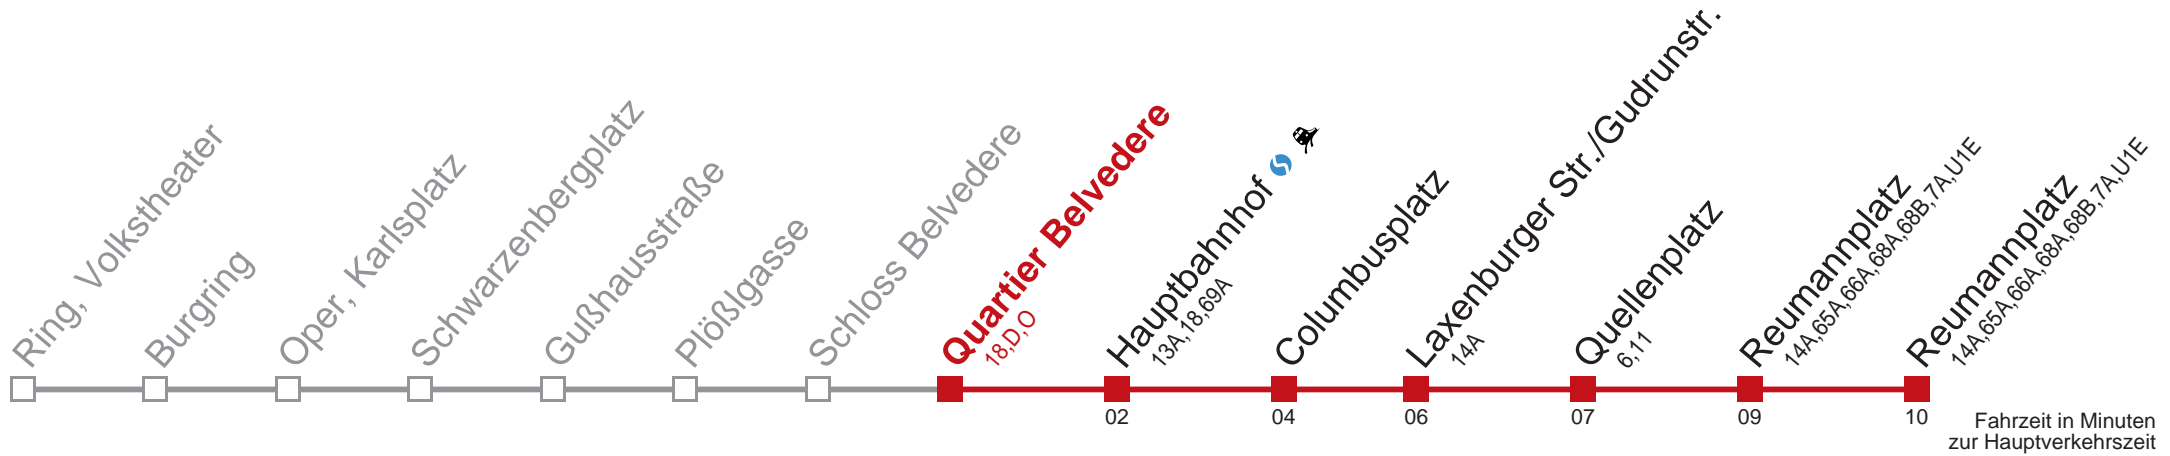

E1 Reumannplatz

Sonn- und Feiertag

5	13 30 45 55
6	05 15 25 35 45 55
7	05 15 25 35 45

□ bis Laxenburger Str./Gudrunstr.

Kaufen Sie Ihre Tickets bequem mit der WienMobil-App.
Buy your tickets easily via our WienMobil app.

Auskunft Servicetelefon 01/7909 100
Änderungen vorbehalten