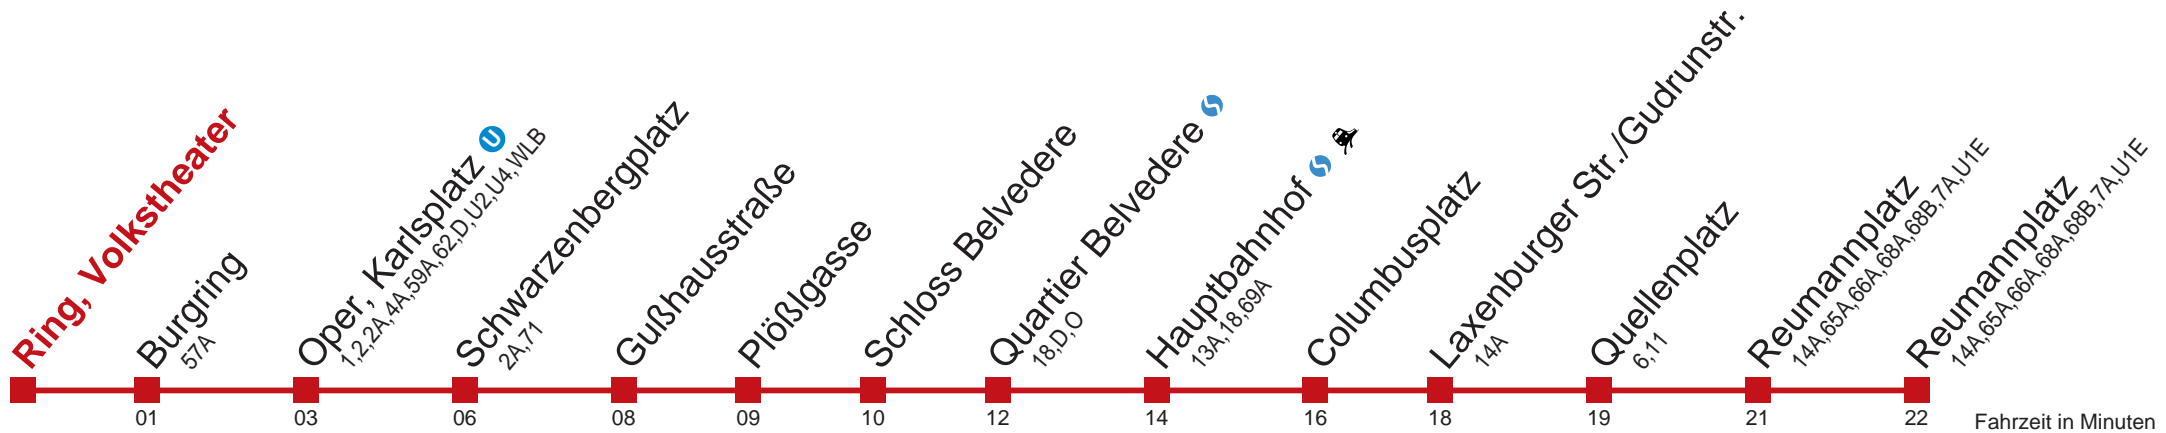

E1 Reumannplatz

Sonn- und Feiertag

5 01 18 33 43 53
6 03 13 23 33 43 53
7 03 13 23 33

☐ bis Laxenburger Str./Gudrunstr.

Kaufen Sie Ihre Tickets bequem mit der WienMobil-App.
Buy your tickets easily via our WienMobil app.