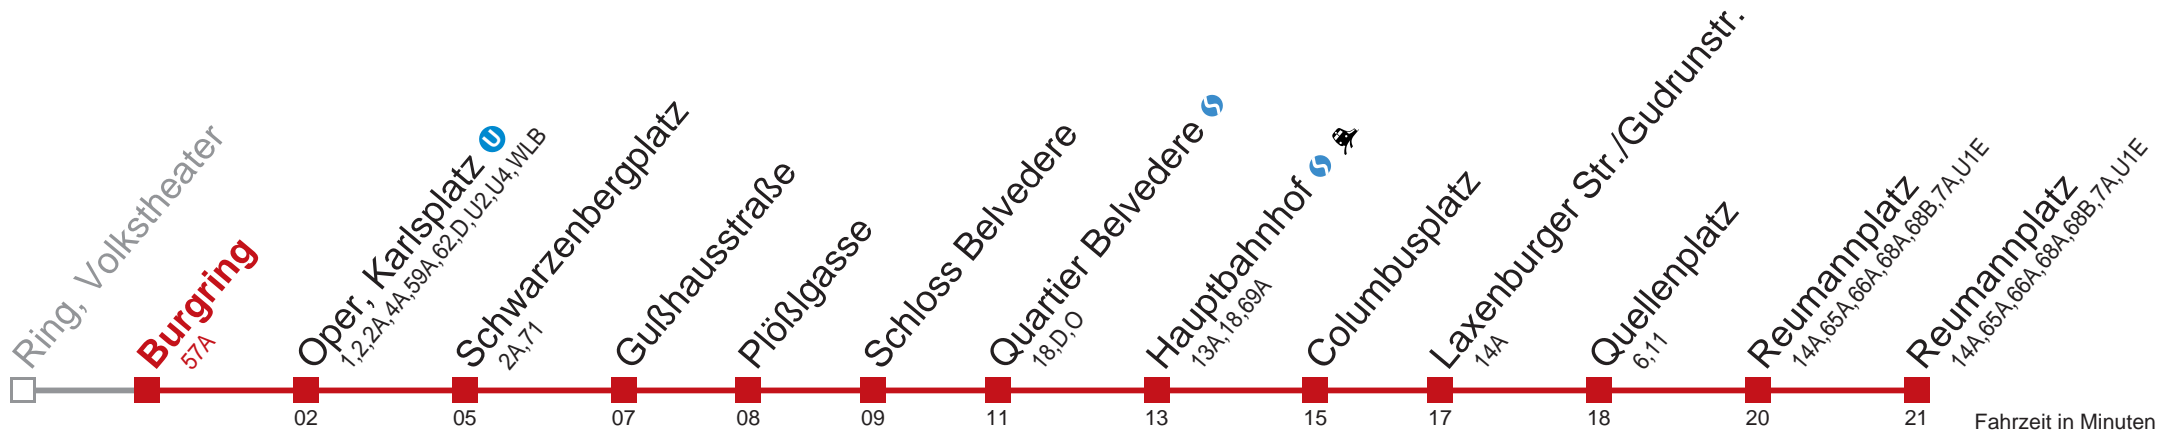

E1 Reumannplatz

Sonn- und Feiertag

5	02 19 34 44 54
6	04 14 24 34 44 54
7	04 14 24 34

□ bis Laxenburger Str./Gudrunstr.

Kaufen Sie Ihre Tickets bequem mit der WienMobil-App.
Buy your tickets easily via our WienMobil app.