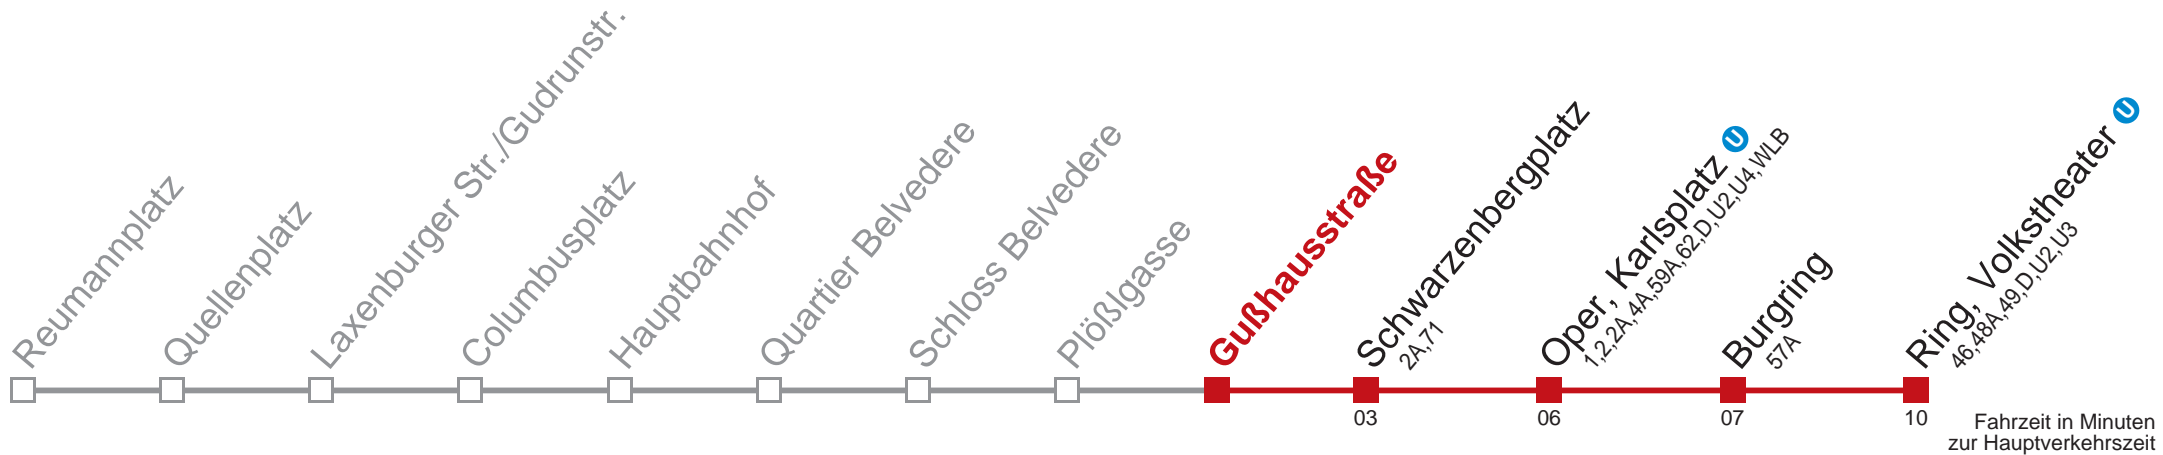

E1 Ring, Volkstheater

Sonn- und Feiertag

4	49
5	06 21 31 41 51
6	01 11 21 31 41 51
7	01 11 21

Kaufen Sie Ihre Tickets bequem mit der WienMobil-App.
Buy your tickets easily via our WienMobil app.