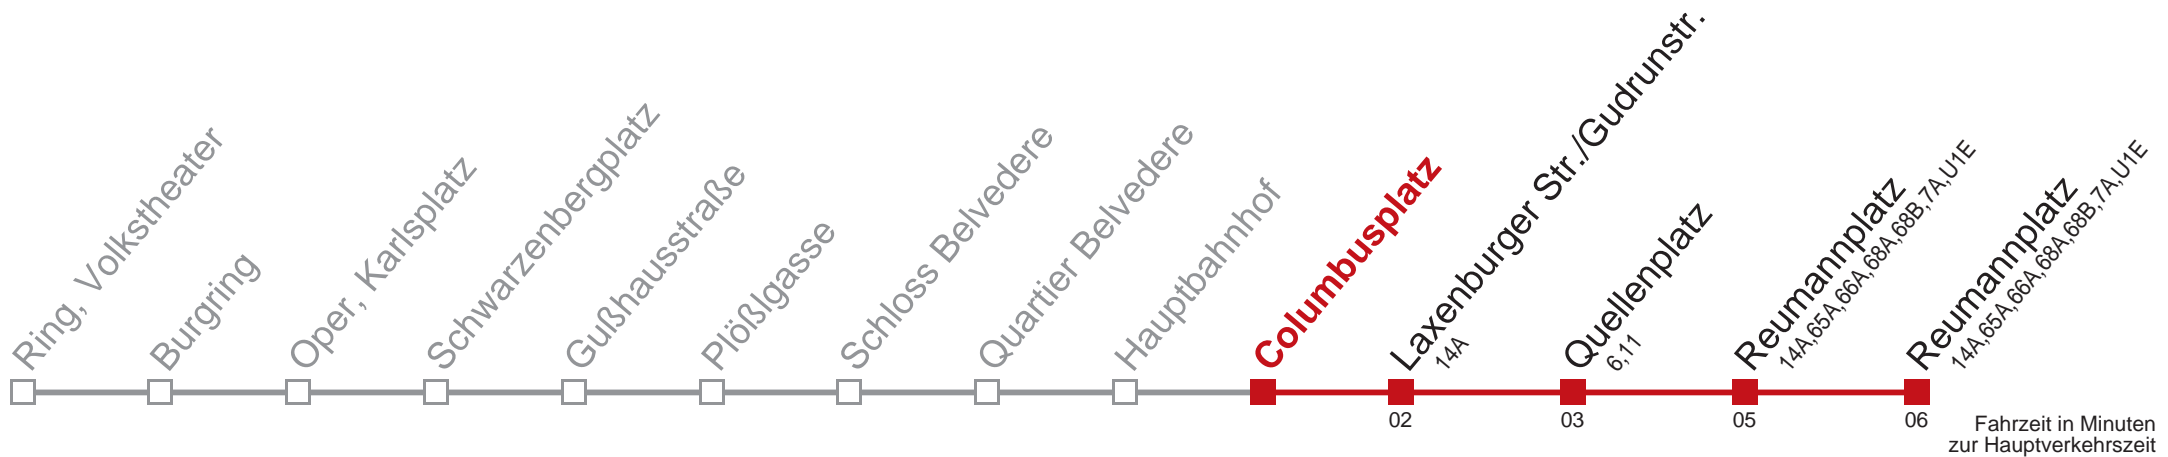

E1 Reumannplatz

Sonn- und Feiertag

5 17 34 49 59

6 09 19 29 39 49 59

7 09 19 29 39 49

☐ bis Laxenburger Str./Gudrunstr.

Kaufen Sie Ihre Tickets bequem mit der WienMobil-App.
Buy your tickets easily via our WienMobil app.

Auskunft Servicetelefon 01/7909 100
Änderungen vorbehalten