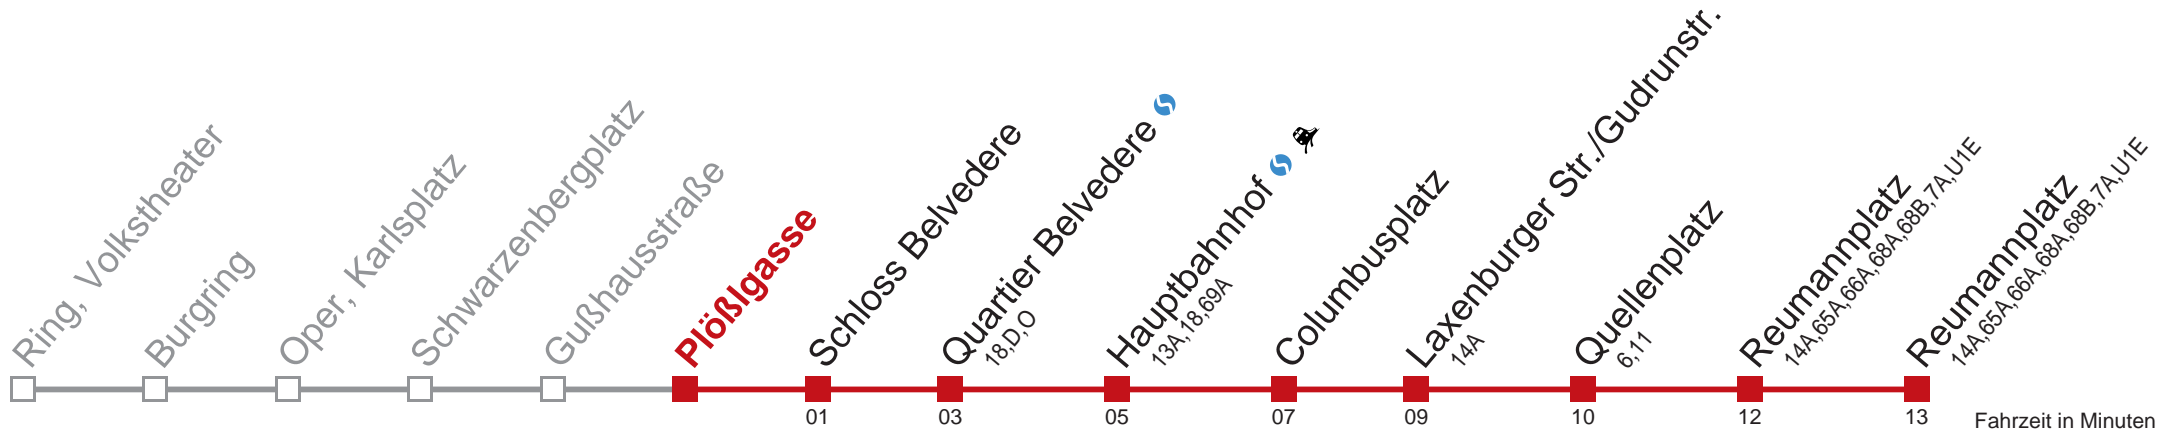

E1 Reumannplatz

Sonn- und Feiertag

5 10 27 42 52
6 02 12 22 32 42 52
7 02 12 22 32 42

☐ bis Laxenburger Str./Gudrunstr.

Kaufen Sie Ihre Tickets bequem mit der WienMobil-App.
Buy your tickets easily via our WienMobil app.

Auskunft Servicetelefon 01/7909 100
Änderungen vorbehalten