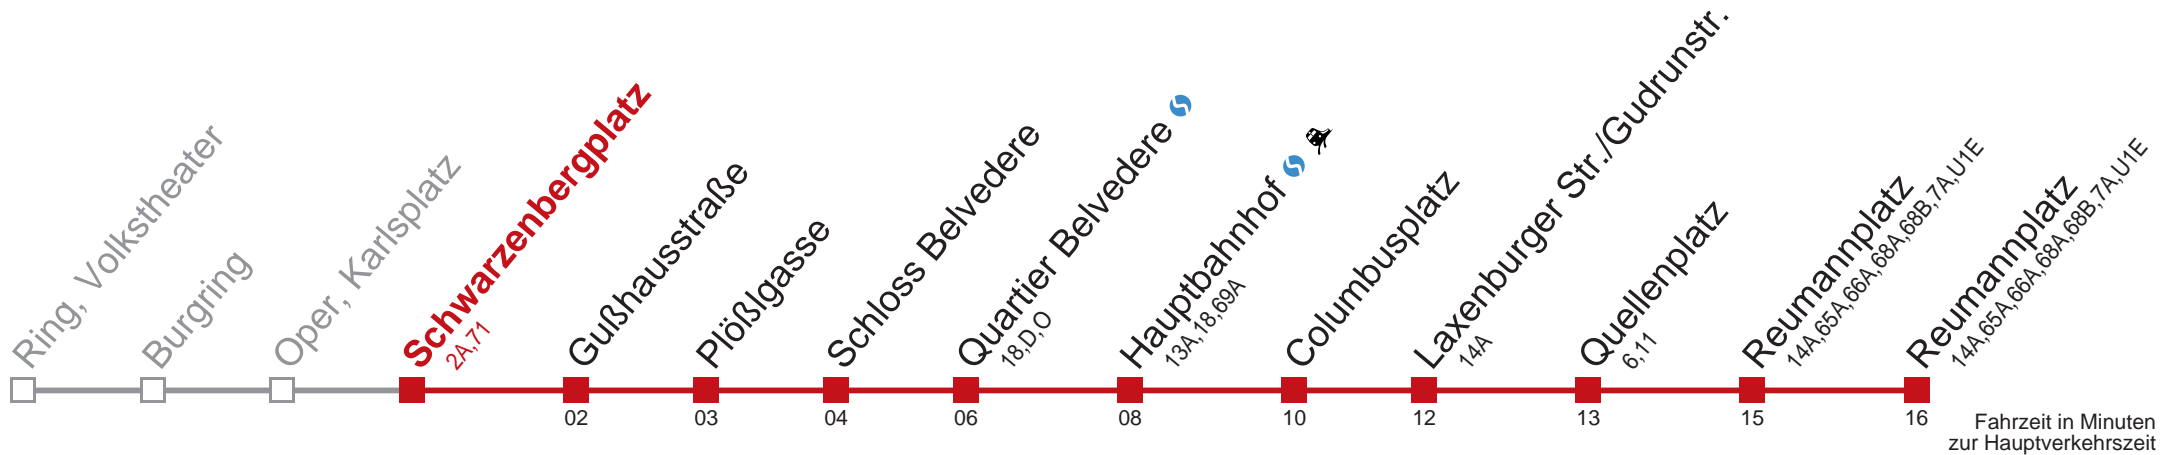

E1 Reumannplatz

Sonn- und Feiertag

5 07 24 39 49 59

6 09 19 29 39 49 59

7 09 19 29 39

□ bis Laxenburger Str./Gudrunstr.

Kaufen Sie Ihre Tickets bequem mit der WienMobil-App.
Buy your tickets easily via our WienMobil app.