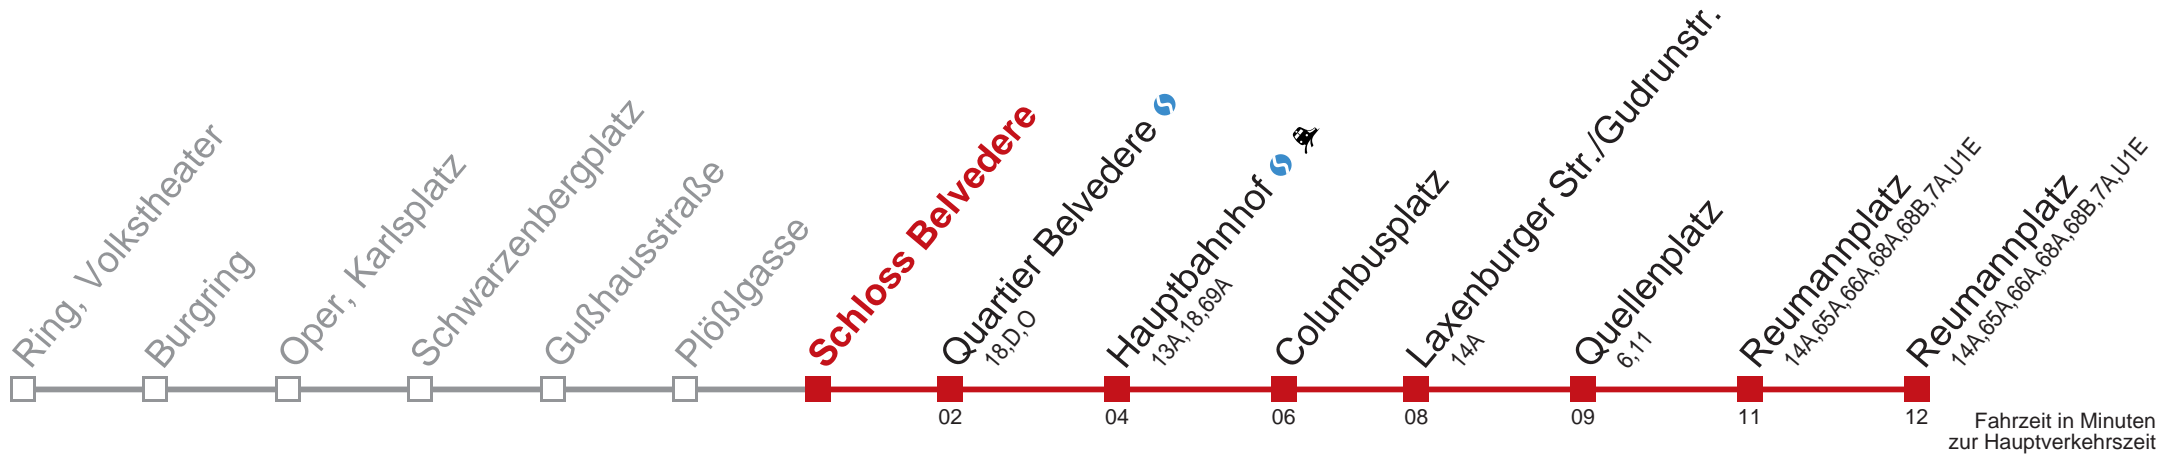

E1 Reumannplatz

Sonn- und Feiertag

5	11 28 43 53
6	03 13 23 33 43 53
7	03 13 23 33 43

□ bis Laxenburger Str./Gudrunstr.

Kaufen Sie Ihre Tickets bequem mit der WienMobil-App.
Buy your tickets easily via our WienMobil app.

Auskunft Servicetelefon 01/7909 100
Änderungen vorbehalten