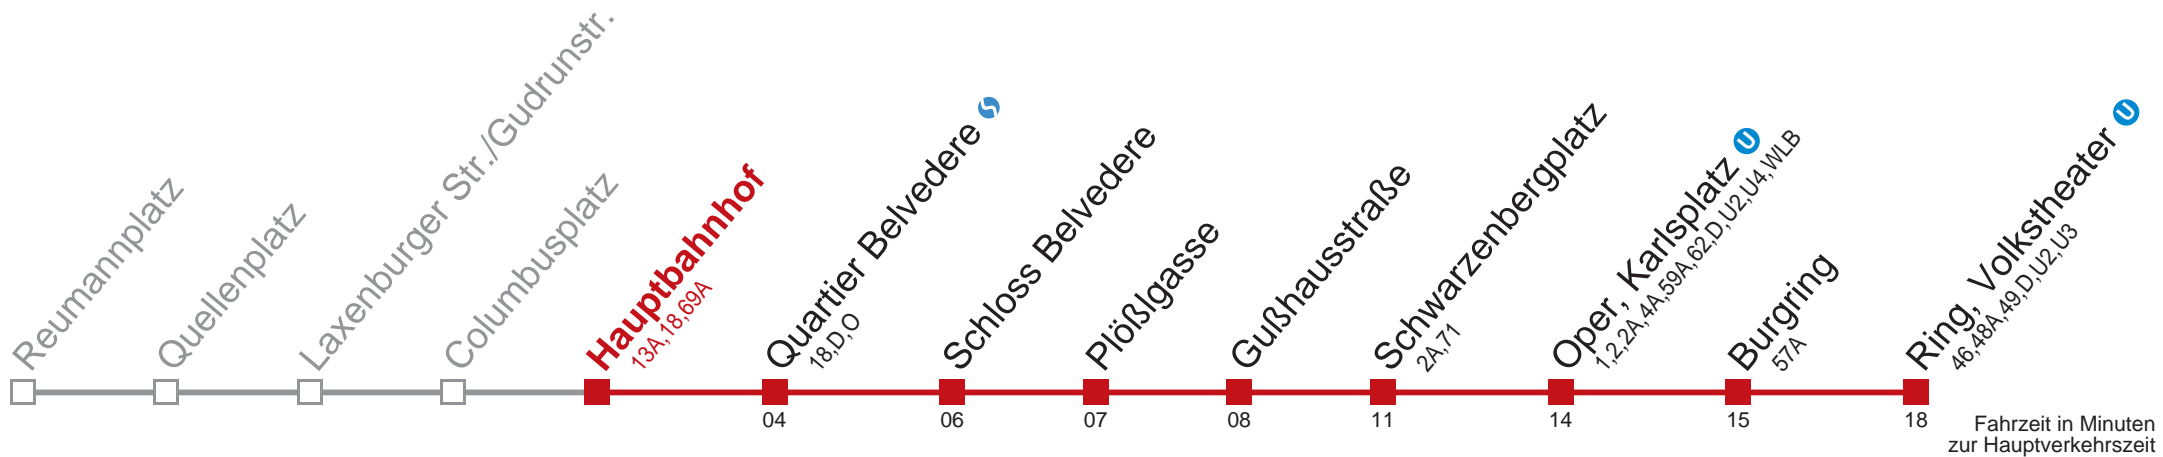

E1 Ring, Volkstheater

Sonn- und Feiertag

4	41 58
5	13 23 33 43 53
6	03 13 23 33 43 53
7	03 13

Kaufen Sie Ihre Tickets bequem mit der WienMobil-App.
Buy your tickets easily via our WienMobil app.

Auskunft Servicetelefon 01/7909 100
Änderungen vorbehalten