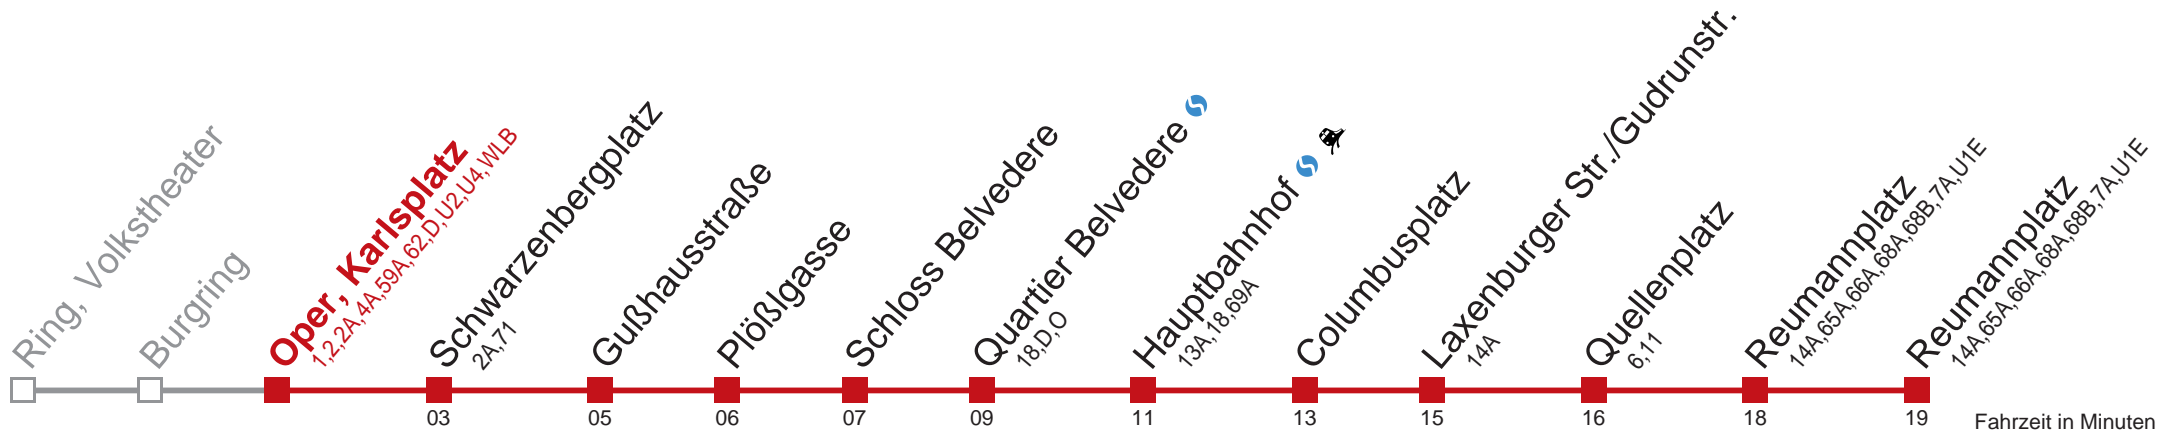

E1 Reumannplatz

Fahrzeit in Minuten zur Hauptverkehrszeit

Sonn- und Feiertag

- 5 04 21 36 46 56
- 6 06 16 26 36 46 56
- 7 **06** **16** **26** **36**

□ bis Laxenburger Str./Gudrunstr.

Kaufen Sie Ihre Tickets bequem mit der WienMobil-App.
Buy your tickets easily via our WienMobil app.