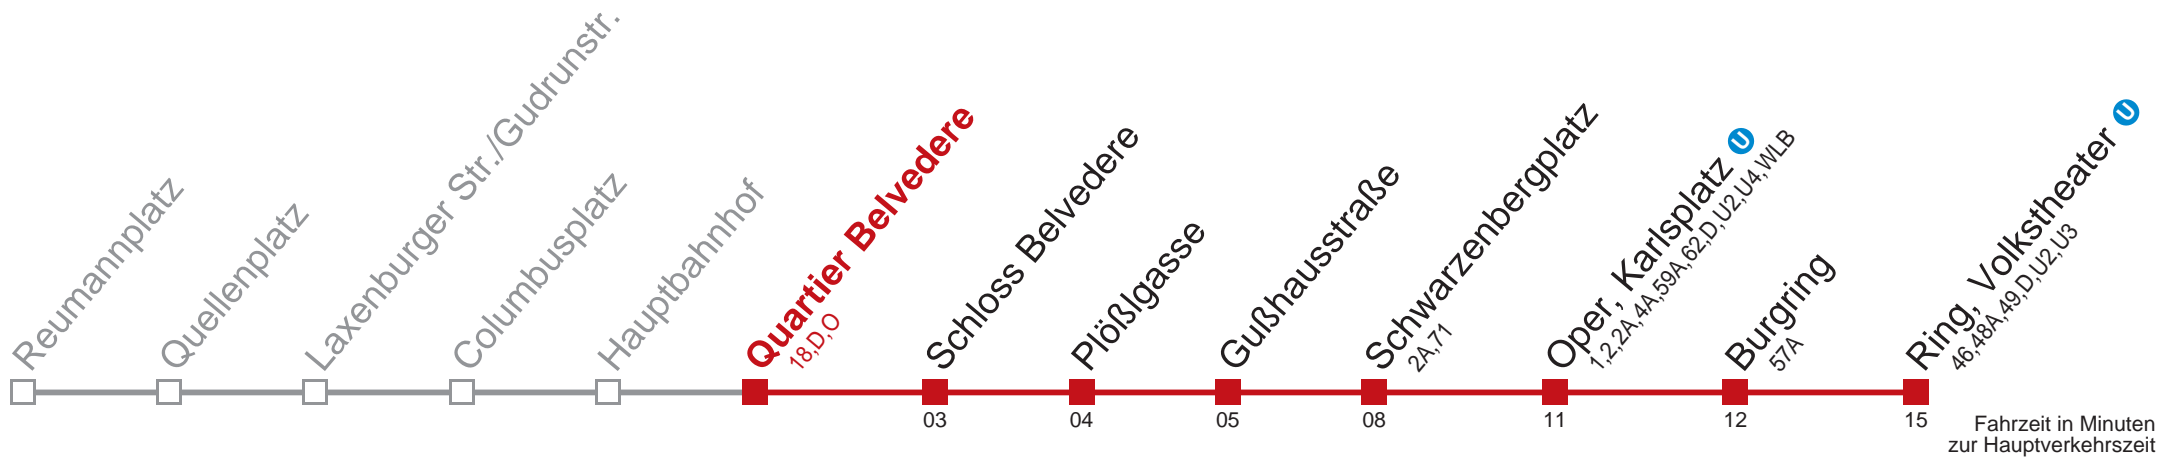

E1 Ring, Volkstheater

Sonn- und Feiertag

4	44
5	01 16 26 36 46 56
6	06 16 26 36 46 56
7	06 16

Kaufen Sie Ihre Tickets bequem mit der WienMobil-App.
Buy your tickets easily via our WienMobil app.

Auskunft Servicetelefon 01/7909 100
Änderungen vorbehalten