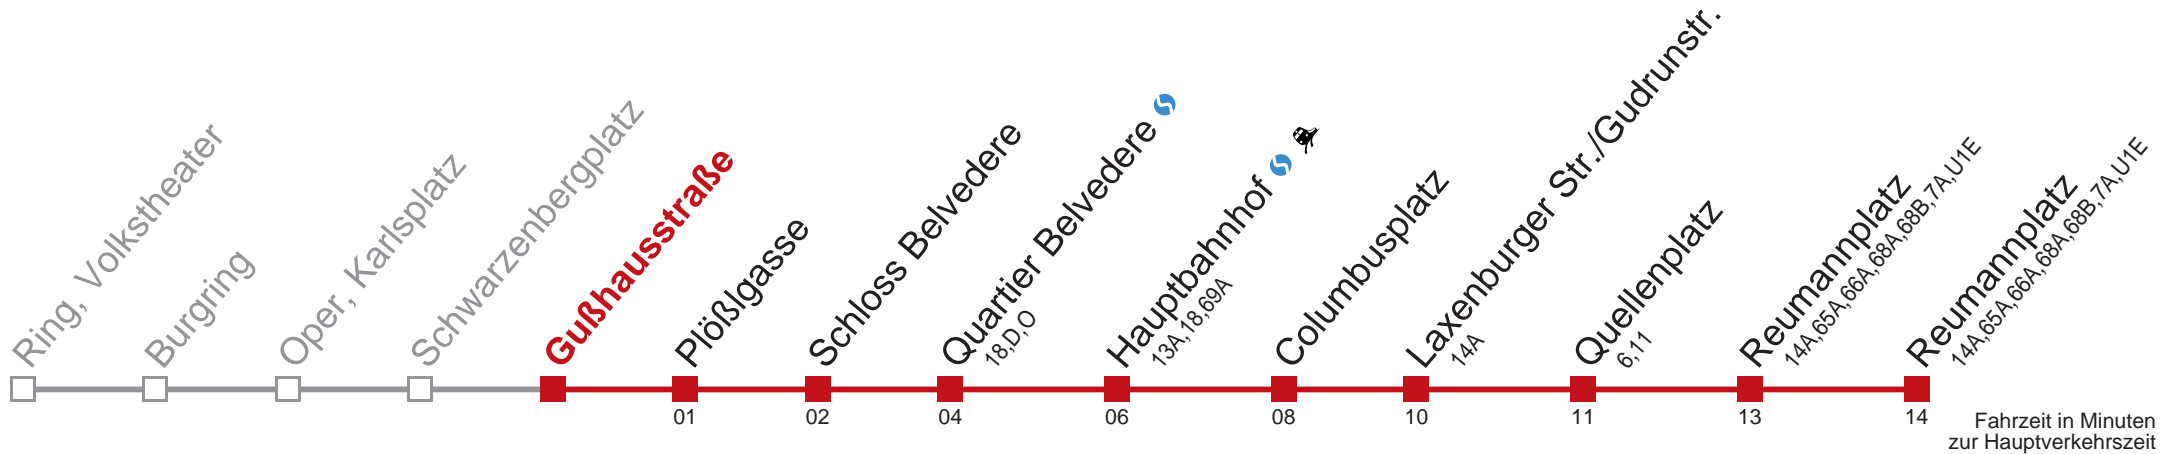

E1 Reumannplatz

Sonn- und Feiertag

5 09 26 41 51

6 01 11 21 31 41 51

7 01 11 21 31 41

☐ bis Laxenburger Str./Gudrunstr.

Kaufen Sie Ihre Tickets bequem mit der WienMobil-App.
Buy your tickets easily via our WienMobil app.

Auskunft Servicetelefon 01/7909 100
Änderungen vorbehalten