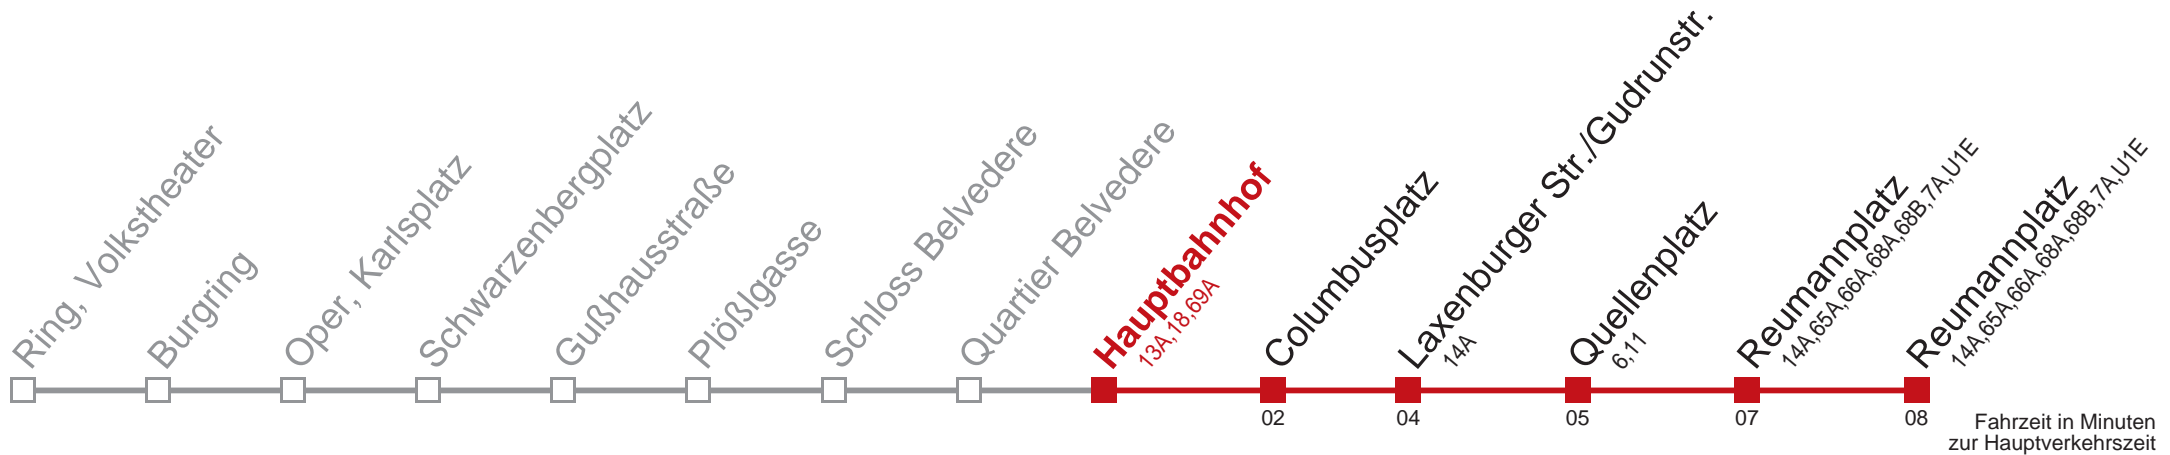

## Sonn- und Feiertag

5 15 32 47 57

6 07 17 27 37 47 57

7 07 17 27 37 47

□ bis Laxenburger Str./Gudrunstr.

Kaufen Sie Ihre Tickets bequem mit der WienMobil-App.  
Buy your tickets easily via our WienMobil app.