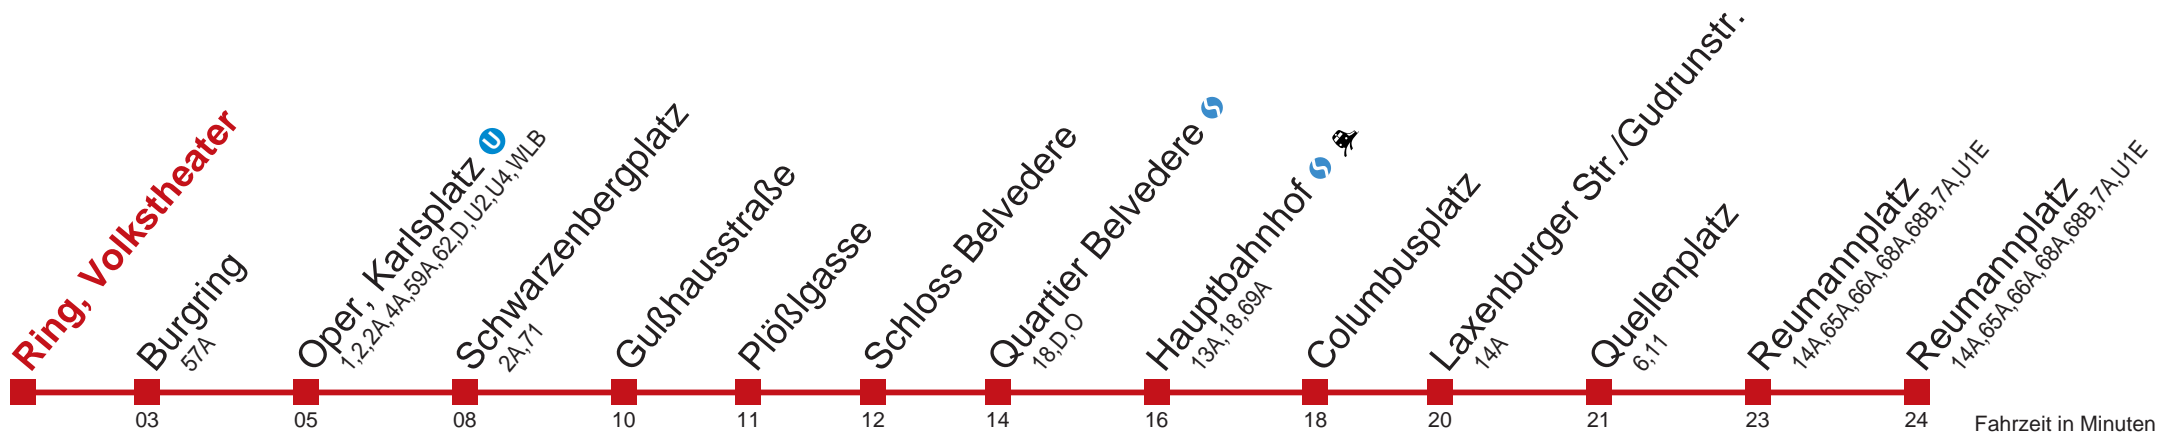

# E1 Reumannplatz

Fahrzeit in Minuten zur Hauptverkehrszeit