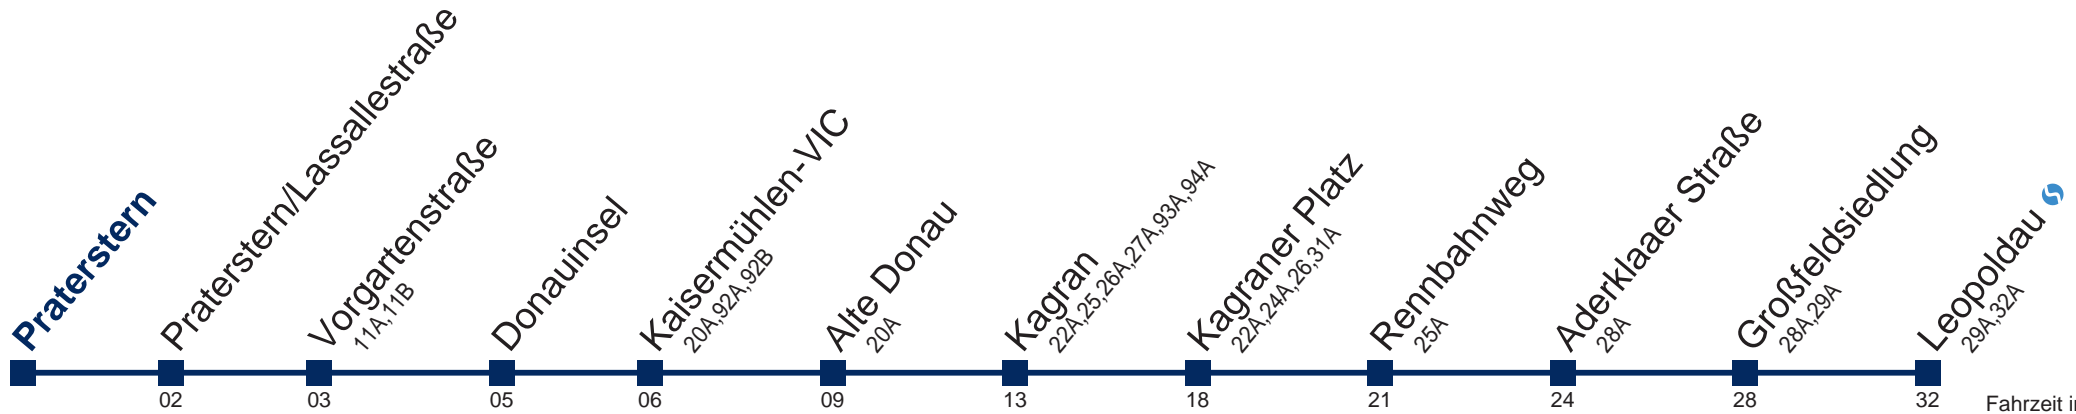

# U1E Leopoldau

Fahrzeit in Minuten  
zur Hauptverkehrszeit