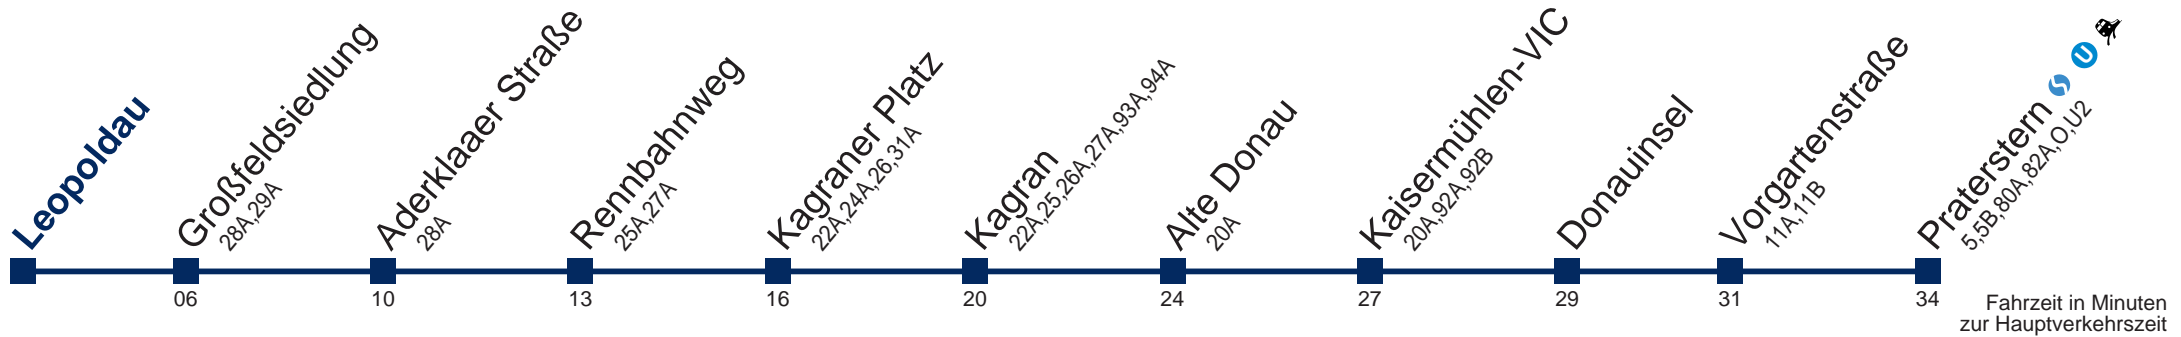

U1E Praterstern

Sonn- und Feiertag

5 41 51

6 01 11 21 31 41 51

Kaufen Sie Ihre Tickets bequem mit der WienMobil-App.
Buy your tickets easily via our WienMobil app.