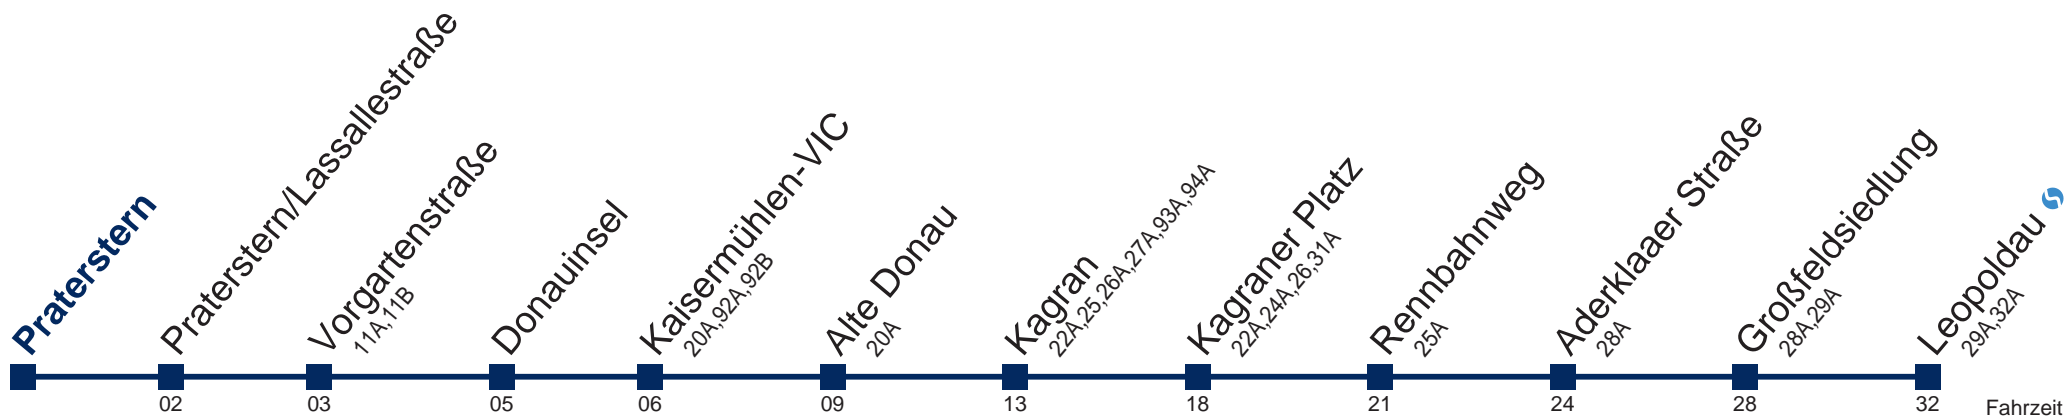

# U1E Leopoldau

Fahrzeit in Minuten zur Hauptverkehrszeit