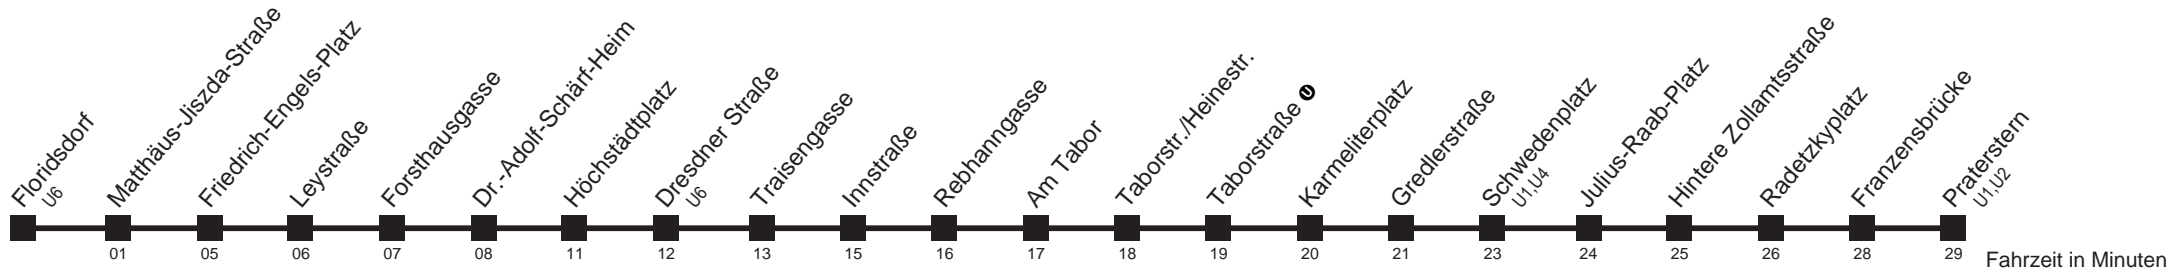

Fahrzeit in Minuten

Montag bis Freitag

Samstag, Sonn- und Feiertag

kein Betrieb

- 1 04 34
- 2 04 34
- 3 04 34
- 4 04

N29

Floridsdorf → Praterstern

Montag bis Freitag