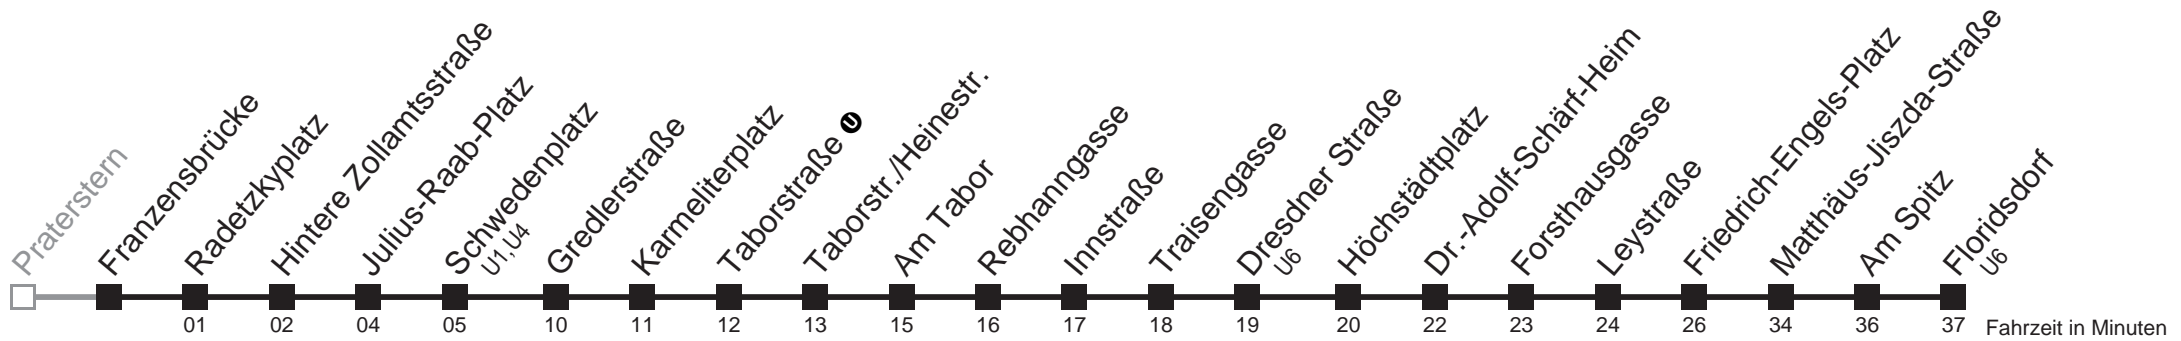

N29

Praterstern → Floridsdorf

Montag bis Freitag

0	32
1	02 32
2	02 32
3	02 32
4	02 32

Samstag, Sonn- und Feiertag

0	29 59
1	29 59
2	29 59
3	29 59
4	29

N29

Franzensbrücke → Floridsdorf