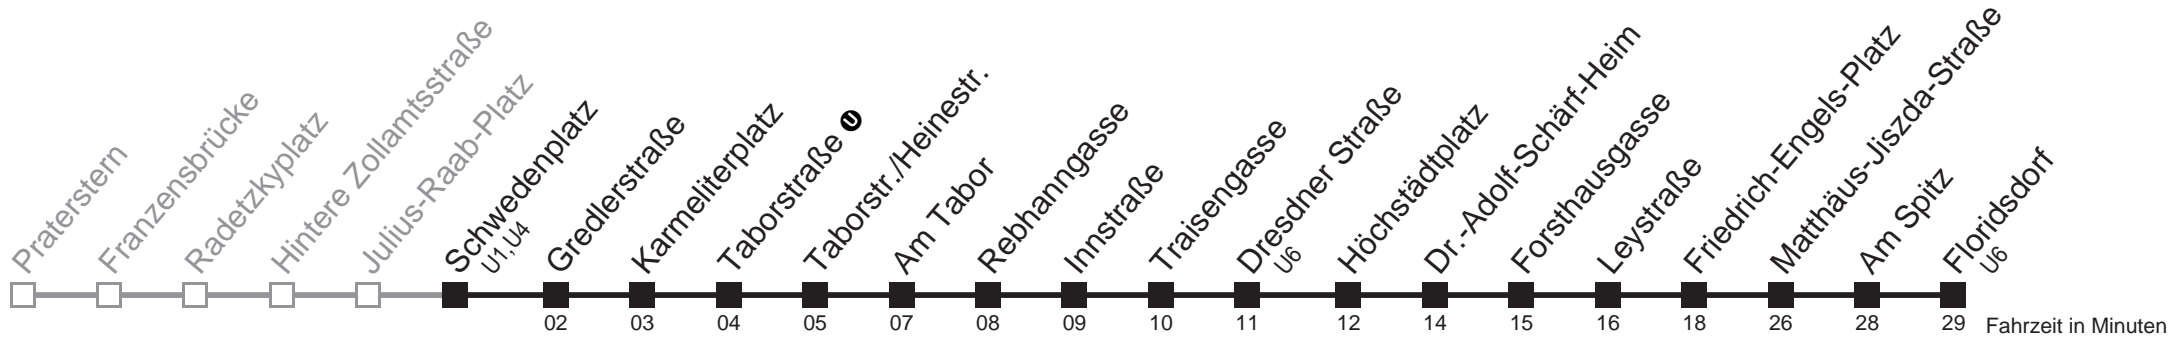

N29

Julius-Raab-Platz → Floridsdorf

Montag bis Freitag

0	38
1	08 38
2	08 38
3	08 38
4	08 38

Samstag, Sonn- und Feiertag

0	34
1	04 34
2	04 34
3	04 34
4	04 34

N29

Schwedenplatz → Floridsdorf