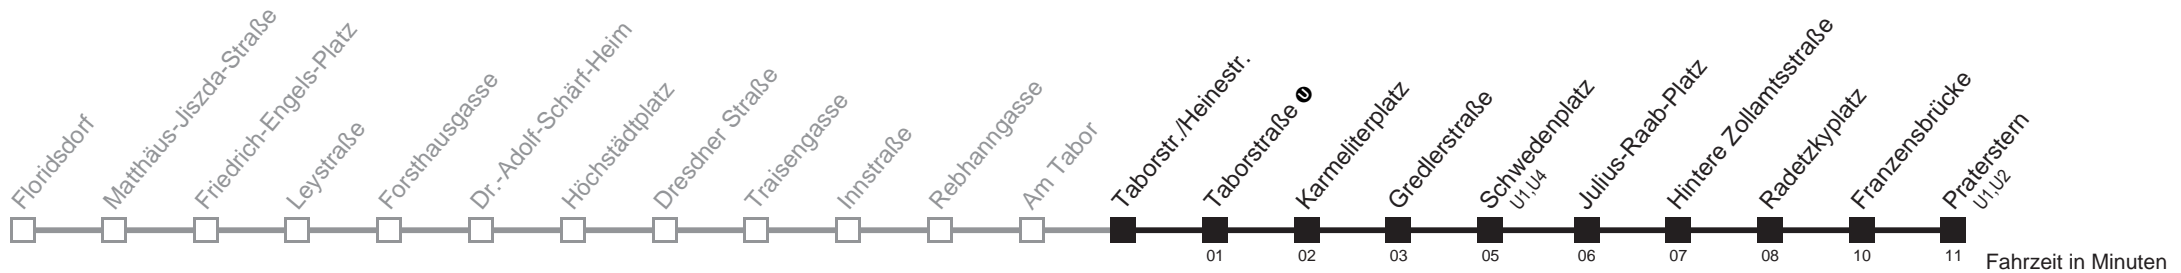

N29

Taborstr./Heinestr. → Praterstern

Montag bis Freitag

0	47
1	17 47
2	17 47
3	17 47
4	17 47
5	
6	
7	
8	
9	
10	
11	
12	
13	
14	
15	
16	
17	
18	
19	
20	
21	
22	
23	
0	17

Samstag, Sonn- und Feiertag

0	
1	13 43
2	13 43
3	13 43
4	13 43
5	
6	
7	
8	
9	
10	
11	
12	
13	
14	
15	
16	
17	
18	
19	
20	
21	
22	
23	
0	

□ bis Schwedenplatz