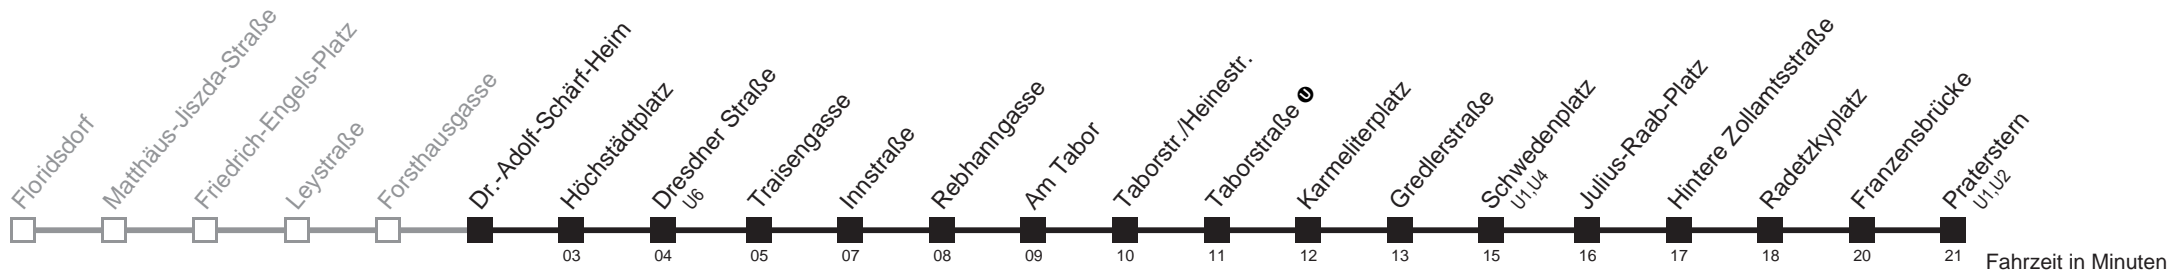

□ bis Schwedenplatz

N29

Dr.-Adolf-Schärf-Heim → Praterstern

Montag bis Freitag

0	37
1	07 37
2	07 37
3	07 37
4	07 37
5	
6	
7	
8	
9	
10	
11	
12	
13	
14	
15	
16	
17	
18	
19	
20	
21	
22	
23	
0	07

Samstag, Sonn- und Feiertag