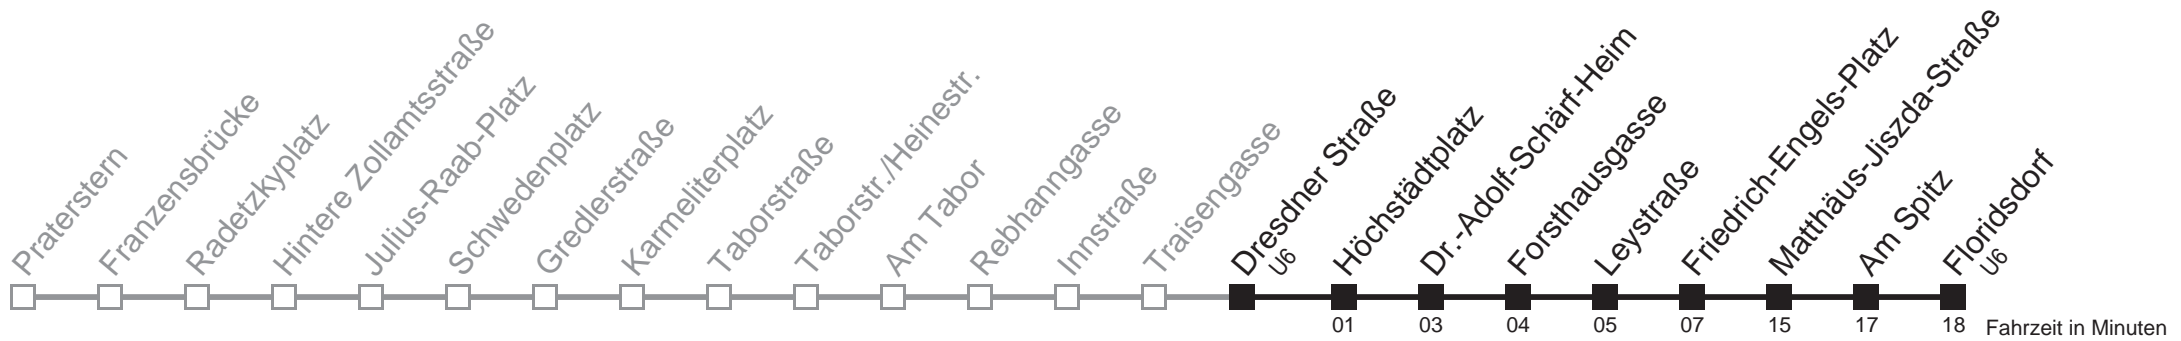

N29

Traisengasse → Floridsdorf

Montag bis Freitag

0	52
1	22 52
2	22 52
3	22 52
4	22 52
5	05

Samstag, Sonn- und Feiertag

0	45
1	15 45
2	15 45
3	15 45
4	15 45
5	

N29

Dresdner Straße → Floridsdorf