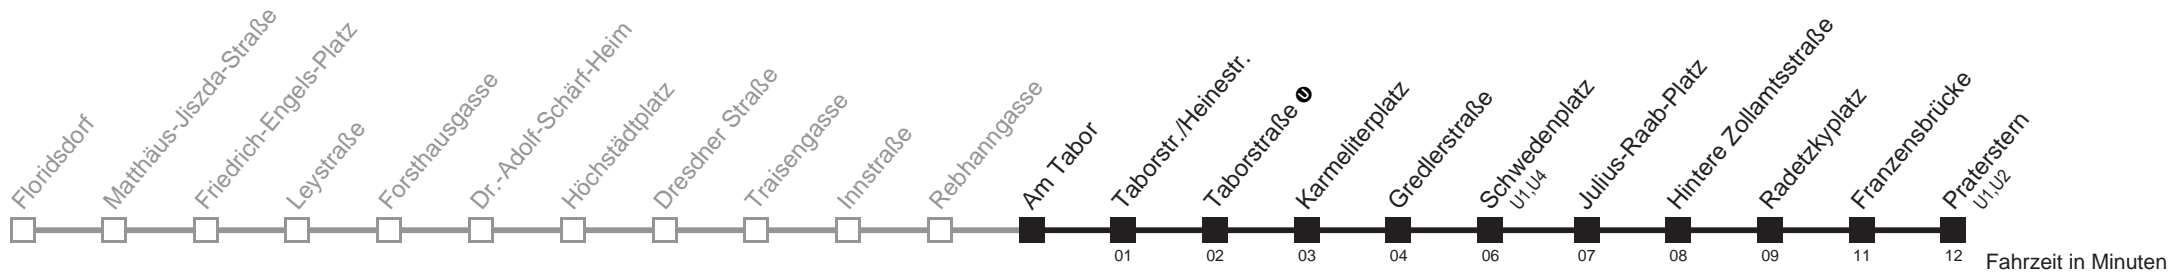

□ bis Schwedenplatz

N29

Am Tabor → Praterstern

Montag bis Freitag

0	46
1	16 46
2	16 46
3	16 46
4	16 46
5	
6	
7	
8	
9	
10	
11	
12	
13	
14	
15	
16	
17	
18	
19	
20	
21	
22	
23	
0	16

Samstag, Sonn- und Feiertag