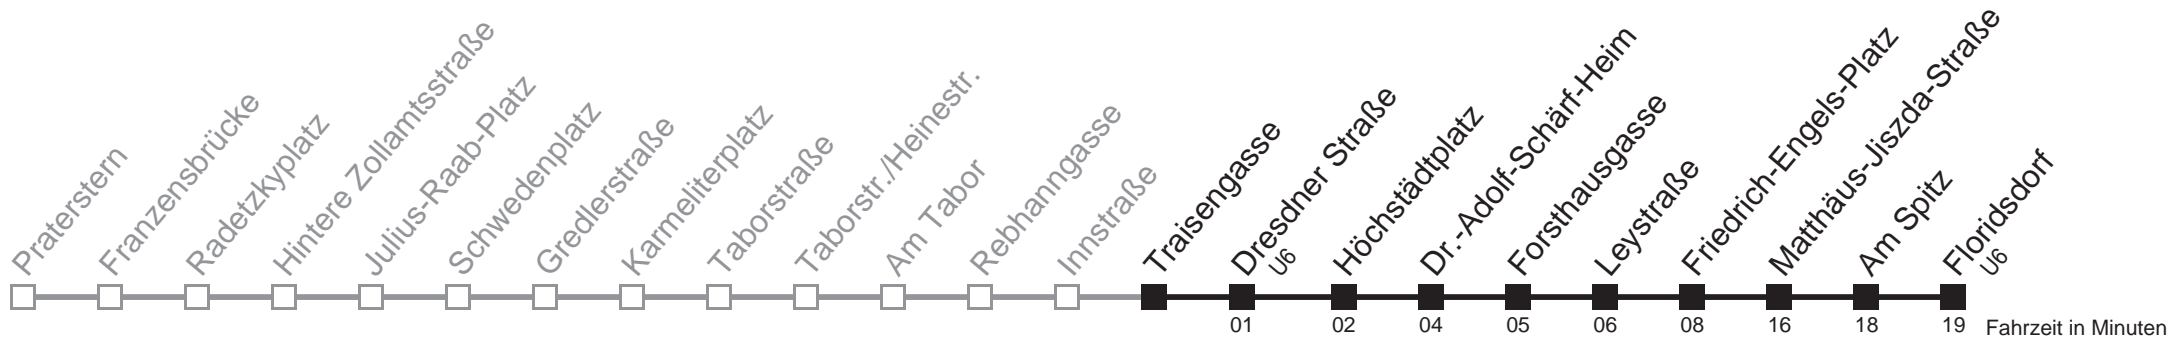

N29

Traisengasse → Floridsdorf

Montag bis Freitag

0	52
1	22 52
2	22 52
3	22 52
4	22 52
5	05

Samstag, Sonn- und Feiertag

0	45
1	15 45
2	15 45
3	15 45
4	15 45
5	

N29

Dresdner Straße → Floridsdorf