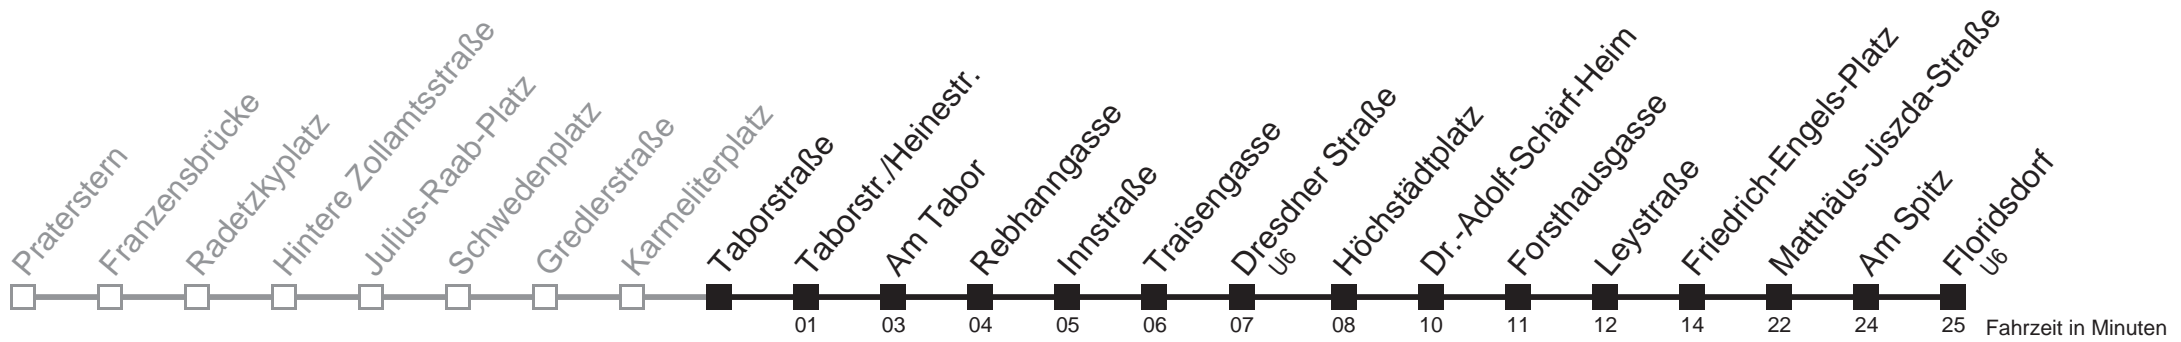

Samstag, Sonn- und Feiertag

0	38
1	08 38
2	08 38
3	08 38
4	08 38

N29

Karmeliterplatz → Floridsdorf

Montag bis Freitag

0	45
1	15 45
2	15 45
3	15 45
4	15 45 59

Samstag, Sonn- und Feiertag

0	39
1	09 39
2	09 39
3	09 39
4	09 39

N29

Taborstraße → Floridsdorf

Montag bis Freitag

0	46
1	16 46
2	16 46
3	16 46
4	16 46
5	00

Samstag, Sonn- und Feiertag

0	40
1	10 40
2	10 40
3	10 40
4	10 40
5	

N29

Taborstr./Heinestr. → Floridsdorf