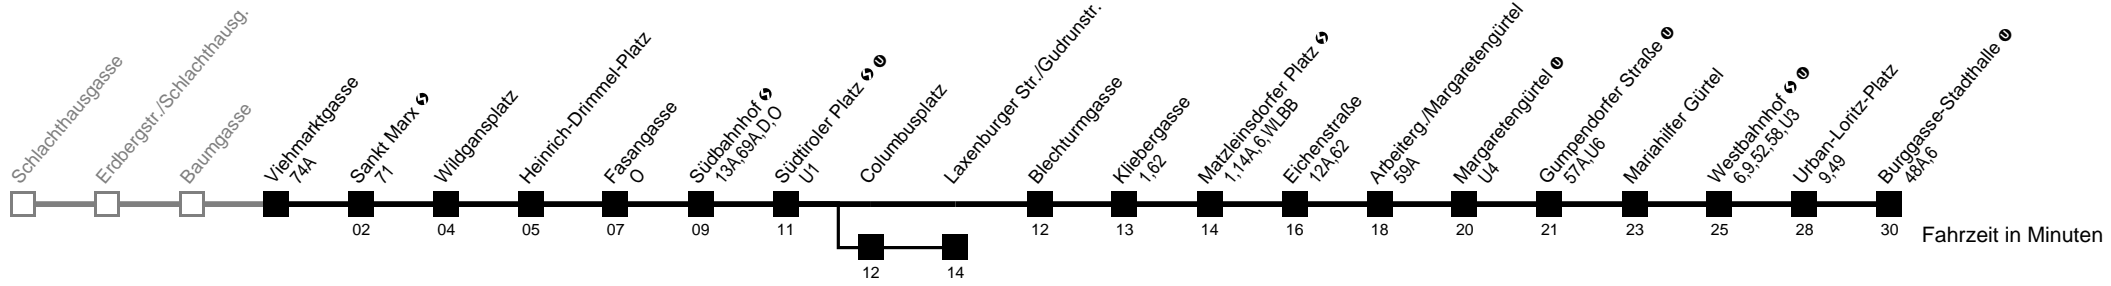

Viehmarktgassee → Burggassee-Stadthalle

Ihr Kurzstreckenfahrtschein gilt bis **Sankt Marx**

Montag-Freitag (Schule)	Montag bis Freitag (Ferien)	Samstag	Sonn- und Feiertag
5 06 14 21 29 36 43 - - - -	5 06 14 21 29 36 43 - - - -	5 08 18 28 38 48 58	5 08 18 33 48
6 - - - Intervall 5' - 6' - - -	6 - - - Intervall 6' - - -	6 08 18 28 38 48 58	6 03 18 33 48
7 - - - - - - - - - 57	7 - - - - - - - - -	7 08 18 28 38 48 58	7 03 18 33 48
8 02 07 13 19 25 31 37 44 51 59	8 - - - - - - - 43 51 59	8 07 17 27 36 44 51 59	8 03 18 28 38 48 58
9 06 14 21 29 36 44 51 59	9 06 14 21 29 36 44 51 59	9 06 14 21 29 36 44 51 59	9 08 18 28 38 48 58
10 06 14 21 29 36 44 51 59	10 06 14 21 29 36 44 51 59	10 06 14 21 29 36 44 51 59	10 08 18 28 38 48 58
11 06 14 21 29 36 44 51 59	11 06 14 21 29 36 44 51 59	11 06 14 21 29 36 44 51 59	11 08 18 28 38 48 58
12 06 14 21 29 36 43 - - - -	12 06 14 21 29 36 44 51 59	12 06 14 21 29 36 44 51 59	12 08 18 28 38 48 58
13 - - - Intervall 6' - - -	13 06 14 21 29 36 44 51 59	13 06 14 21 29 35 43 50 59	13 06 14 21 29 36 44 51 59
14 - - - - - - - - -	14 06 13 - - - - - - -	14 06 14 21 29 36 44 51 59	14 06 14 21 29 36 44 51 59
15 - - - - - - - - -	15 - - - Intervall 6' - - -	15 06 14 21 29 36 44 51 59	15 06 14 21 29 36 44 51 59
16 - - - - - - - - -	16 - - - - - - - - -	16 06 14 21 29 36 44 51 59	16 06 14 21 29 36 44 51 59
17 - - - - - - - - 55	17 - - - - - - - - -	17 06 14 21 29 36 44 51 59	17 06 14 21 29 36 44 51 59
18 01 07 14 21 29 36 44 51 59	18 - - - 13 21 29 36 44 51 59	18 06 14 21 29 38 48 58	18 06 14 21 29 38 48 58
19 07 15 22 31 39 49 59	19 07 15 22 31 39 49 59	19 08 18 28 38 48	19 08 18 28 38 48
20 09 19 29 39 49 59	20 09 19 29 39 49 59	20 03 10 18 33 40 48	20 03 10 18 33 40 48
21 09 19 29 39 49	21 09 19 29 39 49 55	21 03 18 33 48	21 03 18 33 48
22 04 19 34 40 49	22 04 19 34 40 49	22 03 18 33 48	22 03 18 33 48
23 04 19 34 49	23 04 19 34 49	23 03 18 33 48	23 03 18 33 48
0 04 10 25 40 58	0 04 10 25 40 58	0 03 10 25 40 58	0 03 10 25 40 58

Am 24.12. Verkehr wie samstags ab ca. 17.00 Uhr Intervall alle 15 Minuten

Am 31.12. Verkehr wie samstags

□ über Columbusplatz   ■ bis Westbahnhof

bis Laxenburger Str./Gudrunstr.

Server: swl45002; Datum: 04.01.2010 10:48:01; Linie: 22018_R

Auskunft
Wiener Linien: 7909-100

Änderungen vorbehalten