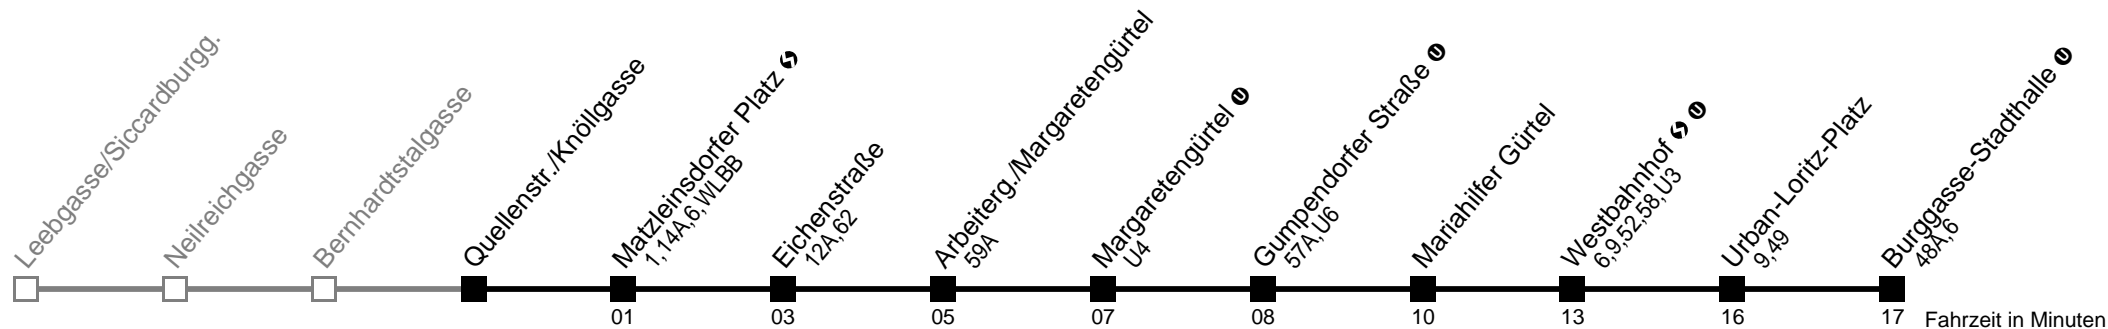

# Quellenstr./Knöllgasse → Burggasse-Stadthalle

Ihr Kurzstreckenfahrschein gilt bis  
**Margaretengürtel**