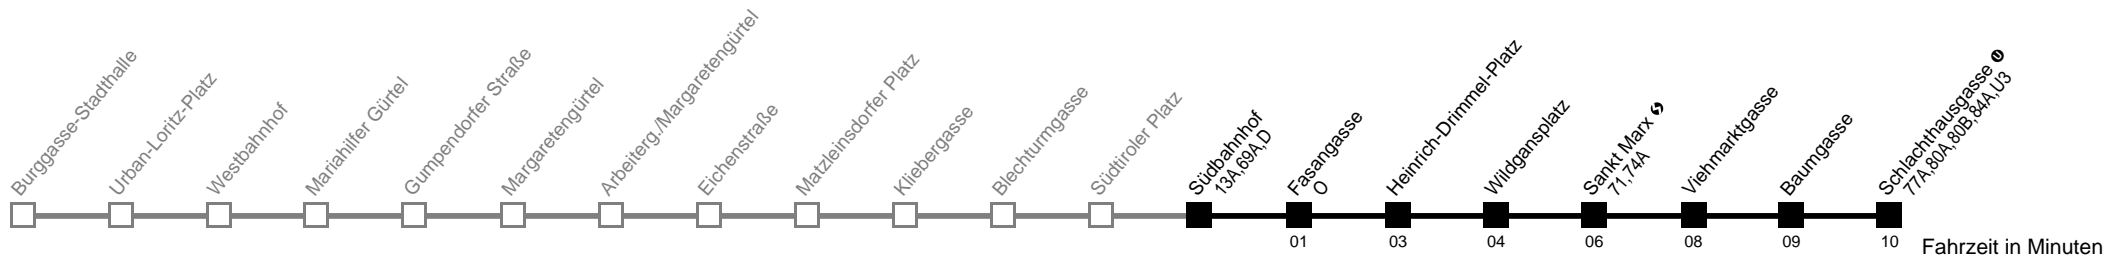

Südbahnhof ↻ → Schlachthausgasse ①

Ihr Kurzstreckenfahrtschein gilt bis
Sankt Marx ↻

Montag-Freitag (Schule)

4	46 57
5	04 12 19 25 32 38 39 47 54 59
6	02 09 14 17 24 - - - - -
7	- - - Intervall 5' - 6' - - -
8	- - - - - - - - - - -
9	- - - - - 25 32 39 47 54
10	02 09 17 24 32 39 47 54
11	02 09 17 24 32 39 47 54
12	02 09 17 24 32 38 39 47 54
13	01 - - Intervall 6' - - -
14	- - - - - - - - - - -
15	- - - - - - - - - - -
16	- - - - - - - - - - -
17	- - - - - - - - - - -
18	- - - - - - - - - 55
19	02 09 17 24 32 39 46 53
20	01 08 18 28 38 48 58
21	08 18 28 38 48 58
22	08 18 28 42 57
23	12 27 42 57
0	12 27 45

Montag bis Freitag (Ferien)

4	46 57
5	04 12 19 25 32 38 39 47 54 59
6	02 09 17 24 31 - - - - -
7	- - - Intervall 6' - - -
8	- - - - - - - - - - -
9	- - - - - 25 32 39 47 54
10	02 09 17 24 32 39 47 54
11	02 09 17 24 32 39 47 54
12	02 09 17 24 32 39 47 54
13	02 09 17 24 32 39 47 54
14	02 05 09 17 24 31 - - - - -
15	- - - Intervall 6' - - -
16	- - - - - - - - - - -
17	- - - - - - - - - - -
18	- - - - - - - - - 55
19	02 09 17 24 32 39 46 53
20	01 08 18 28 38 48 58
21	08 18 28 38 48 58
22	08 18 28 42 57
23	12 27 42 57
0	12 27 45

Samstag

4	45
5	01 11 21 26 38 48 58
6	08 18 28 38 48 58
7	08 18 28 38 48 58
8	08 19 19 29 39 47 54
9	02 09 17 24 32 39 47 54
10	02 09 17 24 32 39 47 54
11	02 09 17 24 32 39 47 54
12	02 09 17 24 32 39 47 54
13	02 09 17 24 32 39 47 54
14	02 09 16 24 32 39 47 54
15	02 09 17 24 32 39 47 54
16	02 09 17 24 32 39 47 54
17	02 09 17 24 32 39 47 54
18	02 09 17 24 32 39 47 54
19	02 09 18 28 38 48 58
20	08 18 28 42 57
21	12 27 42 57
22	12 27 42 57
23	12 27 42 57
0	12 27 45

Sonn- und Feiertag

4	45 59
5	10 26 42 57
6	12 27 42 57
7	12 27 42 55 57
8	12 27 38 48 58
9	08 18 28 38 48 58
10	08 18 28 38 48 58
11	08 18 28 38 48 58
12	08 18 28 38 46 54
13	02 09 17 24 32 39 47 54
14	02 09 17 24 32 39 47 54
15	02 09 17 24 32 39 47 54
16	02 09 17 24 32 39 47 54
17	02 09 17 24 32 39 47 54
18	02 09 17 24 32 39 47 54
19	02 09 18 28 38 48 58
20	08 18 28 42 57
21	12 27 42 57
22	12 27 42 57
23	12 27 42 57
0	12 27 45

Am 24.12. Verkehr wie samstags ab ca. 17.00 Uhr Intervall alle 15 Minuten
Am 31.12. Verkehr wie samstags

Server: sw145002; Datum: 04.01.2010 10:47:35; Linie: 22018_H

Auskunft
Wiener Linien: 7909-100
Änderungen vorbehalten