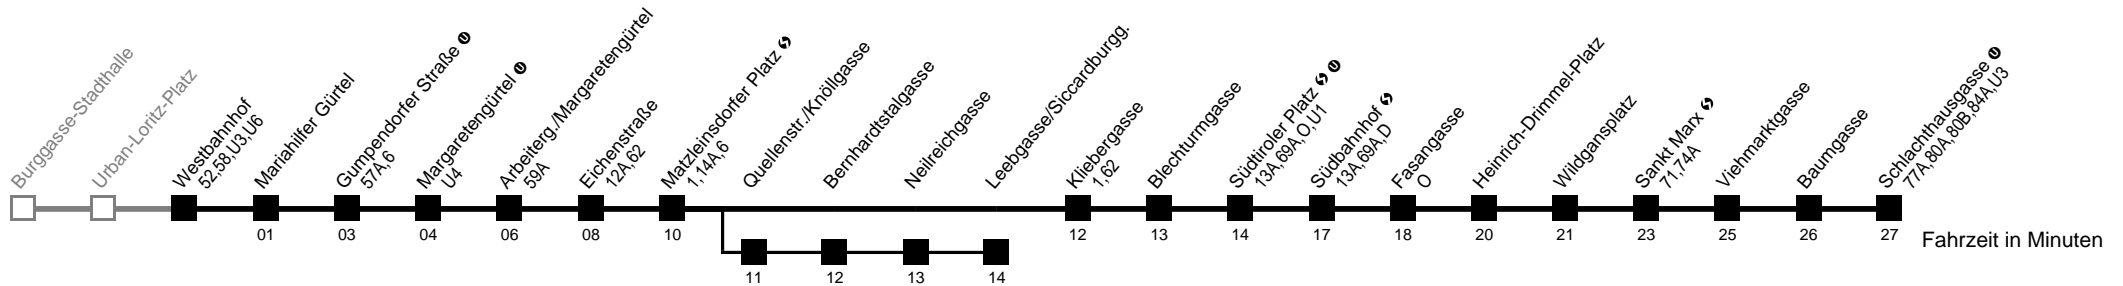

Westbahnhof → Schlachthausgasse

Ihr Kurzstreckenfahrtschein gilt bis
Gumpendorfer Straße

Montag-Freitag (Schule)

Montag bis Freitag (Ferien)

Samstag

Sonn- und Feiertag

5	08 15 22 30 37 45 52
6	00 07 - - - - - - - -
7	- - - Intervall 5' - 6' - - -
8	- - - - - - - - - 56
9	02 08 15 22 30 37 45 52
10	00 07 15 22 30 37 45 52
11	00 07 15 22 30 37 45 52
12	00 07 15 22 30 37 44 - - -
13	- - - Intervall 6' - - -
14	- - - - - - - - - - -
15	- - - - - - - - - - -
16	- - - - - - - - - - -
17	- - - - - - - - - - -
18	- - - - - - - 38 45 52
19	00 07 15 22 30 37 45 52
20	02 12 22 32 42 52
21	02 12 22 32 42 52
22	02 12 19 26 41 56
23	11 26 41 56
0	11 29 47

5	08 15 22 30 37 45 52
6	00 07 14 - - - - - - -
7	- - - Intervall 6' - - -
8	- - - - - - - - - 56
9	02 08 15 22 30 37 45 52
10	00 07 15 22 30 37 45 52
11	00 07 15 22 30 37 45 52
12	00 07 15 22 30 37 45 52
13	00 07 15 22 30 37 45 52
14	00 07 14 - - - - - - -
15	- - - Intervall 6' - - -
16	- - - - - - - - - - -
17	- - - - - - - - - - -
18	- - - - - - - 38 45 52
19	00 07 15 22 30 37 45 52
20	02 12 22 32 42 52
21	02 12 22 32 42 52
22	02 12 26 41 56
23	11 26 41 56
0	11 29 47

5	10 22 32 42 52
6	02 12 22 32 42 52
7	02 12 22 32 42 52
8	02 12 22 30 37 45 52
9	00 07 15 22 30 37 45 52
10	00 07 15 22 30 37 45 52
11	00 07 15 22 30 37 45 52
12	00 07 15 22 30 37 45 52
13	00 07 15 22 30 37 45 52
14	00 08 16 23 31 38 46 53
15	01 08 16 23 31 38 46 53
16	01 08 16 23 31 38 46 53
17	01 08 16 23 31 38 46 53
18	01 08 16 23 31 38 46 53
19	02 12 22 32 42 52
20	02 12 26 41 56
21	11 26 41 56
22	11 26 41 56
23	11 26 41 56
0	11 29 47

5	10 26 41 56
6	11 26 41 56
7	11 26 41 56
8	11 22 32 42 52
9	02 12 22 32 42 52
10	02 12 22 32 42 52
11	02 12 22 32 42 52
12	02 12 22 30 38 46 53
13	01 08 16 23 31 38 46 53
14	01 08 16 23 31 38 46 53
15	01 08 16 23 31 38 46 53
16	01 08 16 23 31 38 46 53
17	01 08 16 23 31 38 46 53
18	01 08 16 23 31 38 46 53
19	02 12 22 32 42 52
20	02 12 26 41 56
21	11 26 41 56
22	11 26 41 56
23	11 26 41 56
0	11 29 47

Am 24.12. Verkehr wie samstags ab ca. 17.00 Uhr Intervall alle 15 Minuten
Am 31.12. Verkehr wie samstags
über Quellenstr./Knöllgasse bis Südbahnhof
bis Leebgasse/Siccardburgg.
Server: swl45002; Datum: 04.01.2010 10:47:02; Linie: 22018_H

Auskunft
Wiener Linien: 7909-100