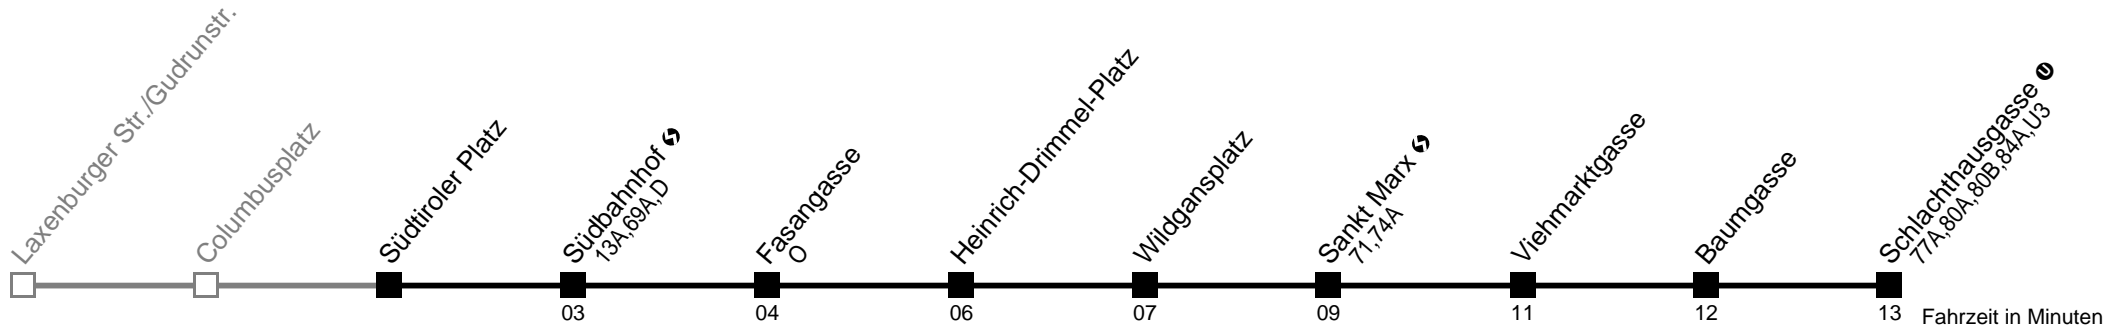

18

Südtiroler Platz ↻ ⓪ → Schlachthausgasse ⓪

Ihr Kurzstreckenfahrschein gilt bis
Südbahnhof ↻

Montag-Freitag (Schule)

Montag bis Freitag (Ferien)

Samstag

Sonn- und Feiertag

4 43 54
5 01 09 16 35 56
6 11
7
8
9
10
11
12 35
13
14

4 43 54
5 01 09 16 35 56
6
7
8
9
10
11
12
13
14 02

4 43 59
5 09 19
6
7
8 16
9
10
11
12
13
14

4 43 57
5 08
6
7 53
8
9
10
11
12
13
14

Am 24.12. Verkehr wie samstags ab ca. 17.00 Uhr Intervall alle 15 Minuten
Am 31.12. Verkehr wie samstags

Server: sw145002; Datum: 04.01.2010 10:47:30; Linie: 22018_H

Auskunft
Wiener Linien: 7909-100
Änderungen vorbehalten