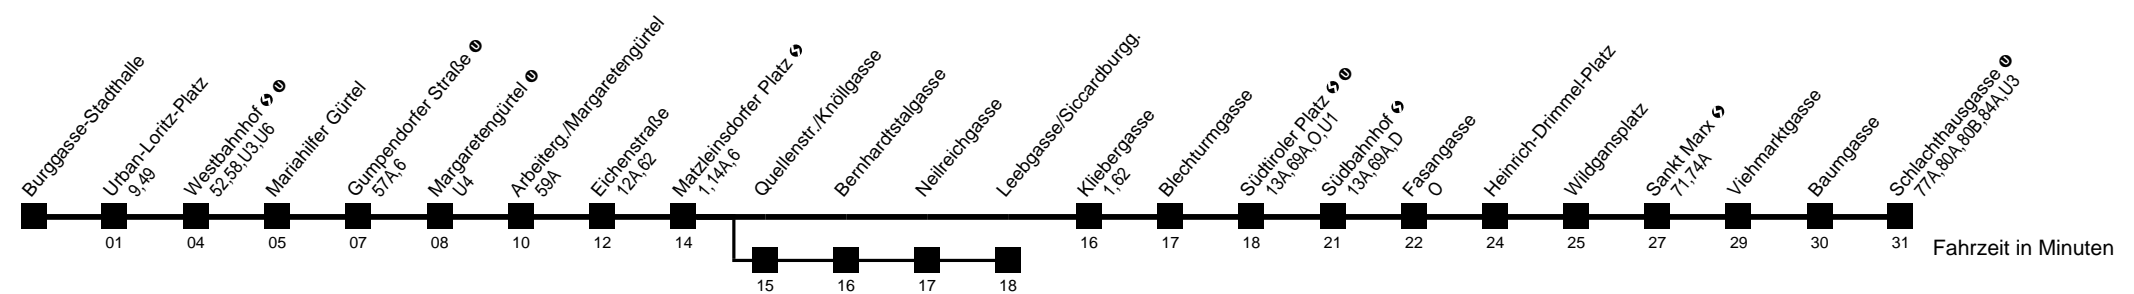

## Burggasse-Stadthalle → Schlachthausgasse

Ihr Kurzstreckenfahrtschein gilt bis  
**Gumpendorfer Straße**

Montag-Freitag (Schule)	Montag bis Freitag (Ferien)	Samstag	Sonn- und Feiertag
5	04 11 18 26 33 41 48 56	5	06 18 28 38 48 58
6	03 - - <b>Intervall 5' - 6'</b> - - -	6	08 18 28 38 48 58
7	- - - - - - - - - - -	7	08 18 28 38 48 58
8	- - - - - - - - - 58	8	08 18 26 33 41 48 56
9	04 11 18 26 33 41 48 56	9	03 11 18 26 33 41 48 56
10	03 11 18 26 33 41 48 56	10	03 11 18 26 33 41 48 56
11	03 11 18 26 33 41 48 56	11	03 11 18 26 33 41 48 56
12	03 11 18 26 33 40 - - - -	12	03 11 18 26 33 41 48 56
13	- - - <b>Intervall 6'</b> - - - -	13	03 11 18 26 33 41 48 56
14	- - - - - - - - - - -	14	03 10 - - - - - - - -
15	- - - - - - - - - - -	15	- - - <b>Intervall 6'</b> - - -
16	- - - - - - - - - - -	16	- - - - - - - - - - -
17	- - - - - - - - - - -	17	- - - - - - - - - - -
18	- - - - - - 34 41 48 56	18	- - - - - - 34 41 48 56
19	03 11 18 26 33 41 48 58	19	03 11 18 26 33 41 48 58
20	08 18 28 38 48 58	20	08 18 28 38 48 58
21	08 18 28 38 48 58	21	08 18 28 38 48 58
22	08 <b>15</b> 22 37 52	22	08 <b>15</b> 22 37 52
23	07 22 37 52	23	07 22 37 52
0	07 25 <b>43</b>	0	07 25 <b>43</b>