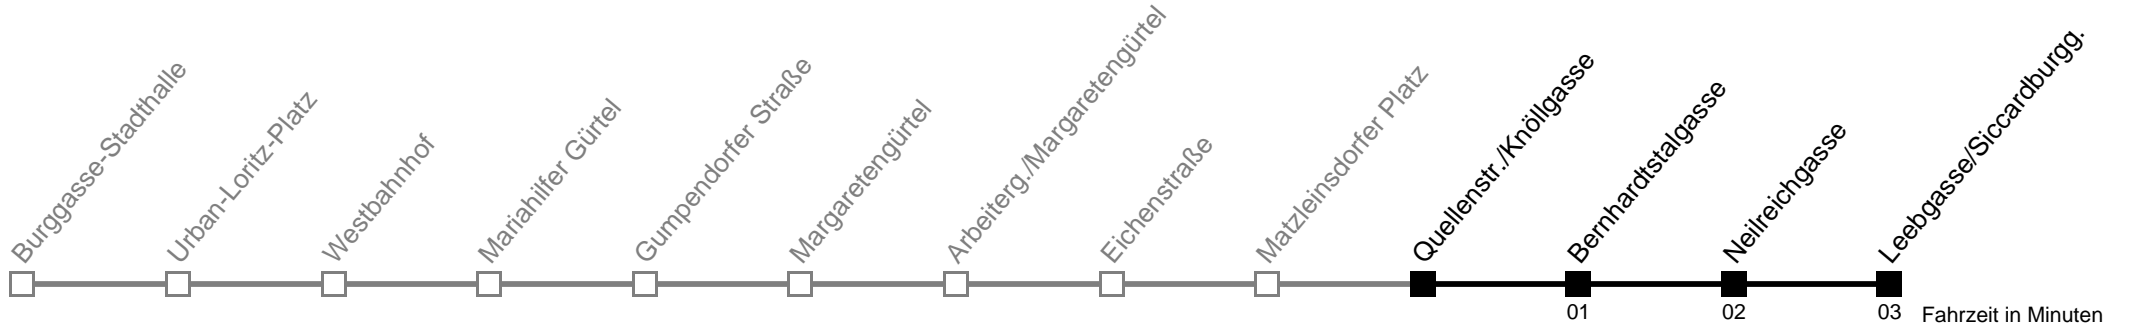

18 Quellenstr./Knöllgasse → Leebgasse/Siccardburgg.

Ihr Kurzstreckenfahrtschein gilt bis
Südbahnhof ↔

Montag-Freitag (Schule)

Montag bis Freitag (Ferien)

Samstag

Sonn- und Feiertag

22 30

kein Betrieb

kein Betrieb

kein Betrieb

Am 24.12. Verkehr wie samstags ab ca. 17.00 Uhr Intervall alle 15 Minuten
Am 31.12. Verkehr wie samstags