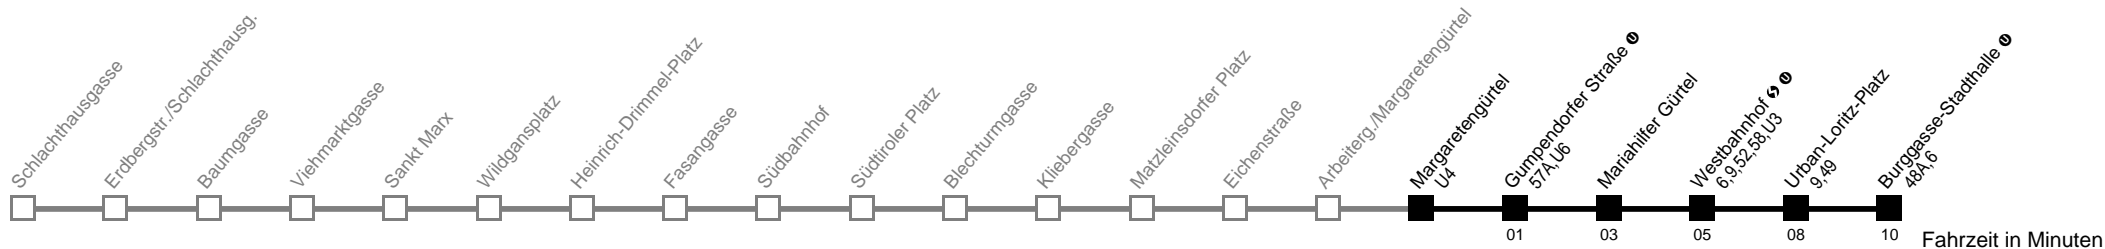

# Margaretengürtel → Burggasse-Stadthalle

Ihr Kurzstreckenfahrtschein gilt bis  
Westbahnhof