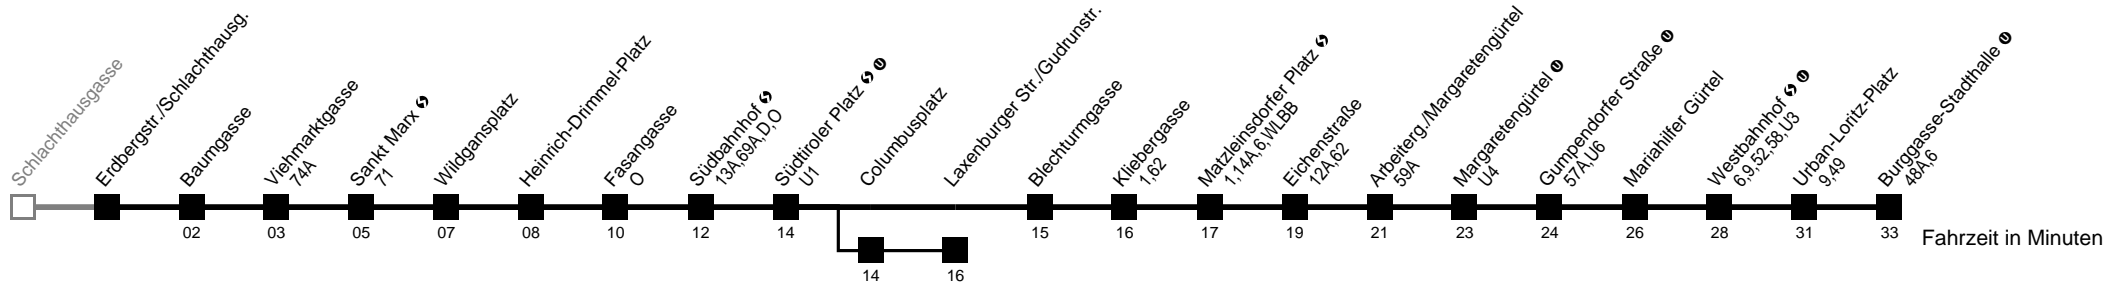

18 Erdbergstr./Schlachthausg. → Burggasse-Stadthalle

Ihr Kurzstreckenfahrtschein gilt bis
Sankt Marx

Montag-Freitag (Schule)	Montag bis Freitag (Ferien)	Samstag	Sonn- und Feiertag
5 03 12 19 27 34 41 47 53 59	5 03 12 19 27 34 41 - - - -	5 06 16 26 36 46 56	5 06 16 31 46
6 05 - - Intervall 5' - - -	6 - - - Intervall 6' - - -	6 06 16 26 36 46 56	6 01 16 31 46
7 - - - - - - - - - 55	7 - - - - - - - - - -	7 06 16 26 36 46 56	7 01 16 31 46
8 00 05 11 17 23 29 35 42 49 57	8 - - - - - - - 41 49 57	8 04 14 24 33 41 48 56	8 01 16 26 36 46 56
9 04 12 19 27 34 42 49 57	9 04 12 19 27 34 42 49 57	9 03 11 18 26 33 41 48 56	9 06 16 26 36 46 56
10 04 12 19 27 34 42 49 57	10 04 12 19 27 34 42 49 57	10 03 11 18 26 33 41 48 56	10 06 16 26 36 46 56
11 04 12 19 27 34 42 49 57	11 04 12 19 27 34 42 49 57	11 03 11 18 26 33 41 48 56	11 06 16 26 36 46 56
12 04 12 19 27 34 41 - - - -	12 04 12 19 27 34 42 49 57	12 03 11 18 26 33 41 48 56	12 06 16 26 36 46 56
13 - - - Intervall 6' - - - -	13 04 12 19 27 34 42 49 57	13 03 11 18 26 33 41 48 56	13 04 12 19 27 34 42 49 57
14 - - - - - - - - - -	14 04 11 - - - - - - - -	14 04 12 19 27 34 42 49 57	14 04 12 19 27 34 42 49 57
15 - - - - - - - - - -	15 - - - Intervall 6' - - -	15 04 12 19 27 34 42 49 57	15 04 12 19 27 34 42 49 57
16 - - - - - - - - - -	16 - - - - - - - - - -	16 04 12 19 27 34 42 49 57	16 04 12 19 27 34 42 49 57
17 - - - - - - - - - 59	17 - - - - - - - - - 59	17 04 12 19 27 34 42 49 57	17 04 12 19 27 34 42 49 57
18 05 12 19 27 34 42 49 57	18 05 11 19 27 34 42 49 57	18 04 12 19 27 36 46 56	18 04 12 19 27 36 46 56
19 04 12 19 28 37 47 57	19 04 12 19 28 37 47 57	19 06 16 26 36 46	19 06 16 26 36 46
20 07 17 27 37 47 57	20 07 17 27 37 47 57	20 01 08 16 31 38 46	20 01 08 16 31 38 46
21 07 17 27 37 47	21 07 17 27 37 47 53	21 01 16 31 46	21 01 16 31 46
22 02 17 32 38 47	22 02 17 32 38 47	22 01 16 31 46	22 01 16 31 46
23 02 17 32 47	23 02 17 32 47	23 01 16 31 46	23 01 16 31 46
0 02 08 23 38 56	0 02 08 23 38 56	0 01 08 23 38 56	0 01 08 23 38 56

Am 24.12. Verkehr wie samstags ab ca. 17.00 Uhr Intervall alle 15 Minuten

Am 31.12. Verkehr wie samstags

über Columbusplatz bis Westbahnhof

bis Laxenburger Str./Gudrunstr.

Server: swl45002; Datum: 04.01.2010 10:47:57; Linie: 22018_R

Auskunft

Wiener Linien: 7909-100

Änderungen vorbehalten