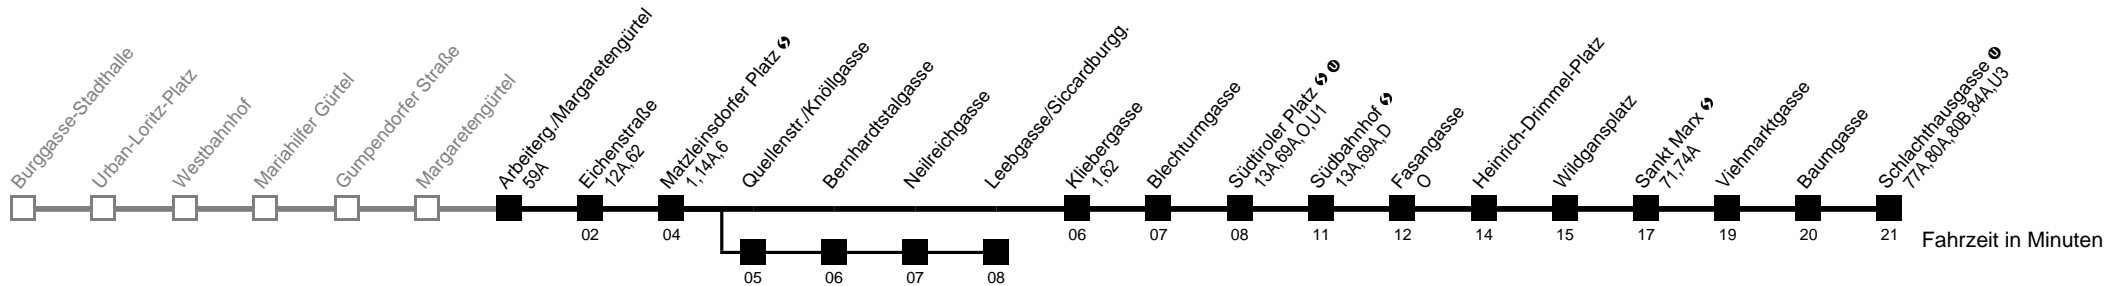

# 18 Arbeiterg./Margaretengürtel → Schlachthausgasse

Ihr Kurzstreckenfahrtschein gilt bis  
**Matzleinsdorfer Platz** ↔

Fahrzeit in Minuten