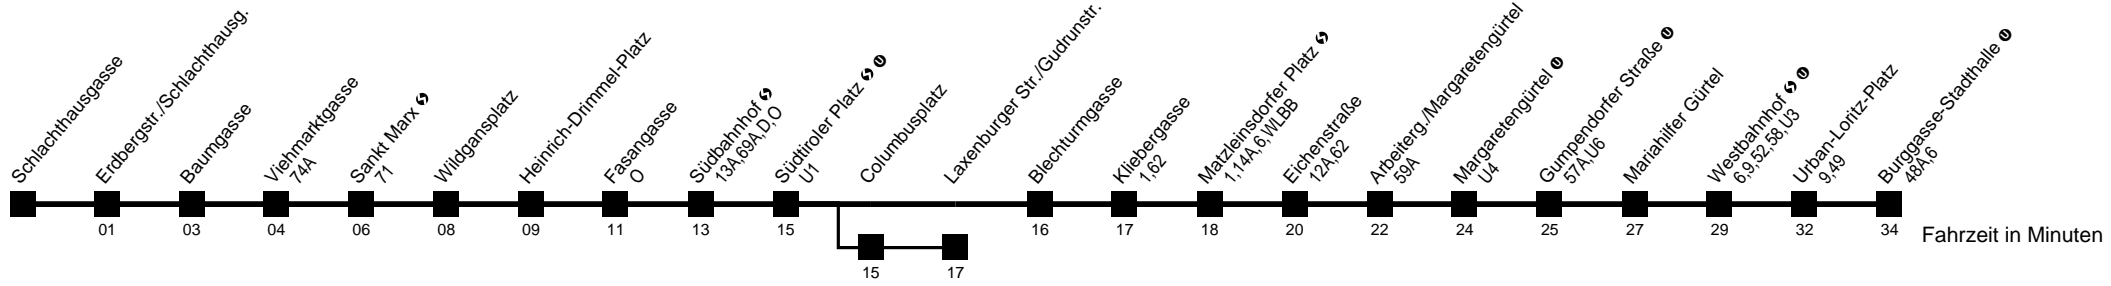

Schlachthausgasse → Burggasse-Stadthalle

Ihr Kurzstreckenfahrtschein gilt bis **Sankt Marx**

Montag-Freitag (Schule)	Montag bis Freitag (Ferien)	Samstag	Sonn- und Feiertag
5 02 10 17 25 32 39 45 51 57	5 02 10 17 25 32 39 - - - -	5 05 15 25 35 45 55	5 05 15 30 45
6 03 - - Intervall 5' - - -	6 - - - Intervall 6' - - -	6 05 15 25 35 45 55	6 00 15 30 45
7 - - - - - - - - - 58	7 - - - - - - - - - -	7 05 15 25 34 44 54	7 00 15 30 45
8 03 09 15 21 27 33 40 47 55	8 - - - - - - - 39 47 55	8 03 13 23 32 40 47 55	8 00 15 25 35 45 55
9 02 10 17 25 32 40 47 55	9 02 10 17 25 32 40 47 55	9 02 10 17 25 32 40 47 55	9 05 15 25 35 45 55
10 02 10 17 25 32 40 47 55	10 02 10 17 25 32 40 47 55	10 02 10 17 25 32 40 47 55	10 05 15 25 35 45 55
11 02 10 17 25 32 40 47 55	11 02 10 17 25 32 40 47 55	11 02 10 17 25 32 40 47 55	11 05 15 25 35 45 55
12 02 10 17 25 32 39 - - - -	12 02 10 17 25 32 40 47 55	12 02 10 17 25 32 40 47 55	12 05 15 25 35 45 55
13 - - - Intervall 6' - - - -	13 02 10 17 25 32 40 47 55	13 02 10 17 25 31 39 46 55	13 03 11 18 26 33 41 48 56
14 - - - - - - - - - -	14 02 09 - - - - - - - -	14 03 11 18 26 33 41 48 56	14 03 11 18 26 33 41 48 56
15 - - - - - - - - - -	15 - - - Intervall 6' - - -	15 03 11 18 26 33 41 48 56	15 03 11 18 26 33 41 48 56
16 - - - - - - - - - -	16 - - - - - - - - - -	16 03 11 18 26 33 41 48 56	16 03 11 18 26 33 41 48 56
17 - - - - - - - - - 57	17 - - - - - - - - - 57	17 03 11 18 26 33 41 48 56	17 03 11 18 26 33 41 48 56
18 03 10 17 25 32 40 47 55	18 03 09 17 25 32 40 47 55	18 03 11 18 26 35 45 55	18 03 11 18 26 35 45 55
19 03 11 18 27 35 45 55	19 03 11 18 27 35 45 55	19 05 15 25 35 45	19 05 15 25 35 45
20 05 15 25 35 45 55	20 05 15 25 35 45 55	20 00 07 15 30 37 45	20 00 07 15 30 37 45
21 05 15 25 35 45	21 05 15 25 35 45 52	21 00 15 30 45	21 00 15 30 45
22 00 15 30 37 45	22 00 15 30 37 45	22 00 15 30 45	22 00 15 30 45
23 00 15 30 45	23 00 15 30 45	23 00 15 30 45	23 00 15 30 45
0 00 07 22 37 55	0 00 07 22 37 55	0 00 07 22 37 55	0 00 07 22 37 55

Am 24.12. Verkehr wie samstags ab ca. 17.00 Uhr Intervall alle 15 Minuten

Am 31.12. Verkehr wie samstags

☐ über Columbusplatz   ■ bis Westbahnhof →

bis Laxenburger Str./Gudrunstr.

Server: swl45002; Datum: 04.01.2010 10:47:54; Linie: 22018_R

Auskunft
Wiener Linien: 7909-100

Änderungen vorbehalten