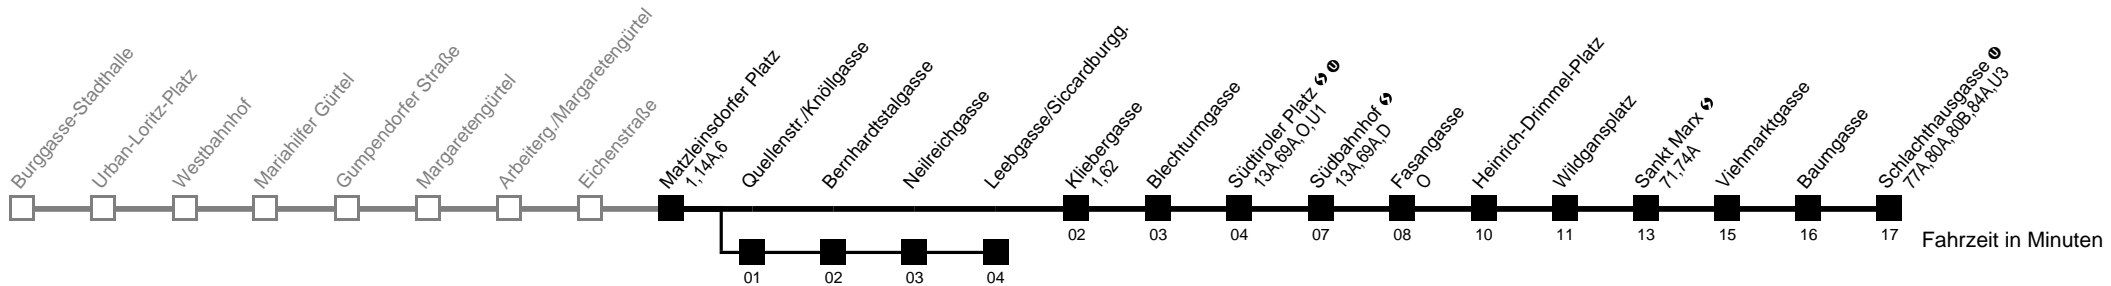

Matzleinsdorfer Platz ↺ → Schlachthausgasse ⓪

Ihr Kurzstreckenfahrtschein gilt bis
Südbahnhof ↺

Montag-Freitag (Schule)	Montag bis Freitag (Ferien)	Samstag	Sonn- und Feiertag
5 18 25 32 40 47 55	5 18 25 32 40 47 55	5 20 32 42 52	5 20 36 51
6 02 10 17 - - - - -	6 02 10 17 24 - - - - -	6 02 12 22 32 42 52	6 06 21 36 51
7 - - - Intervall 5' - 6' - - -	7 - - - Intervall 6' - - -	7 02 12 22 32 42 52	7 06 21 36 51
8 - - - - - - - - - - -	8 - - - - - - - - - - -	8 02 12 22 32 40 47 55	8 06 21 32 42 52
9 - - - - 18 25 32 40 47 55	9 - - - - 18 25 32 40 47 55	9 02 10 17 25 32 40 47 55	9 02 12 22 32 42 52
10 02 10 17 25 32 40 47 55	10 02 10 17 25 32 40 47 55	10 02 10 17 25 32 40 47 55	10 02 12 22 32 42 52
11 02 10 17 25 32 40 47 55	11 02 10 17 25 32 40 47 55	11 02 10 17 25 32 40 47 55	11 02 12 22 32 42 52
12 02 10 17 25 32 40 47 54	12 02 10 17 25 32 40 47 55	12 02 10 17 25 32 40 47 55	12 02 12 22 32 40 48 56
13 00 - - Intervall 6' - - -	13 02 10 17 25 32 40 47 55	13 02 10 17 25 32 40 47 55	13 03 11 18 26 33 41 48 56
14 - - - - - - - - - - -	14 02 10 17 24 - - - - -	14 02 10 18 26 33 41 48 56	14 03 11 18 26 33 41 48 56
15 - - - - - - - - - - -	15 - - - Intervall 6' - - -	15 03 11 18 26 33 41 48 56	15 03 11 18 26 33 41 48 56
16 - - - - - - - - - - -	16 - - - - - - - - - - -	16 03 11 18 26 33 41 48 56	16 03 11 18 26 33 41 48 56
17 - - - - - - - - - - -	17 - - - - - - - - - - -	17 03 11 18 26 33 41 48 56	17 03 11 18 26 33 41 48 56
18 - - - - - - - - 48 55	18 - - - - - - - - 48 55	18 03 11 18 26 33 41 48 56	18 03 11 18 26 33 41 48 56
19 02 10 17 25 32 40 47 55	19 02 10 17 25 32 40 47 55	19 03 12 22 32 42 52	19 03 12 22 32 42 52
20 02 12 22 32 42 52	20 02 12 22 32 42 52	20 02 12 22 36 51	20 02 12 22 36 51
21 02 12 22 32 42 52	21 02 12 22 32 42 52	21 06 21 36 51	21 06 21 36 51
22 02 12 22 29 36 51	22 02 12 22 36 51	22 06 21 36 51	22 06 21 36 51
23 06 21 36 51	23 06 21 36 51	23 06 21 36 51	23 06 21 36 51
0 06 21 39 57	0 06 21 39 57	0 06 21 39 57	0 06 21 39 57

Am 24.12. Verkehr wie samstags ab ca. 17.00 Uhr Intervall alle 15 Minuten

Am 31.12. Verkehr wie samstags

☐ über Quellenstr./Knöllgasse   ■ bis Südbahnhof ↺

☐ bis Leebgasse/Siccardburgg.

Server: swl45002; Datum: 04.01.2010 10:47:15; Linie: 22018_H

Auskunft
Wiener Linien: 7909-100

Änderungen vorbehalten