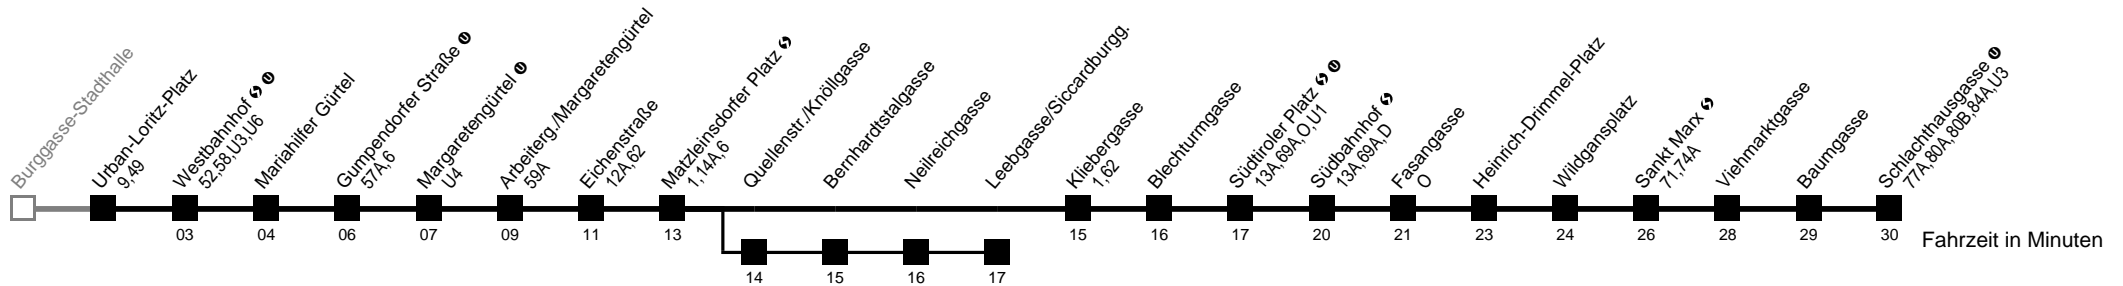

Urban-Loritz-Platz → Schlachthausgasse U

Ihr Kurzstreckenfahrtschein gilt bis
Gumpendorfer Straße U

Montag-Freitag (Schule)

Montag bis Freitag (Ferien)

Samstag

Sonn- und Feiertag

5	05 12 19 27 34 42 49 57
6	04 - - Intervall 5' - 6' - - -
7	- - - - - - - - - - -
8	- - - - - - - - - 59
9	05 12 19 27 34 42 49 57
10	04 12 19 27 34 42 49 57
11	04 12 19 27 34 42 49 57
12	04 12 19 27 34 41 - - - -
13	- - - Intervall 6' - - - -
14	- - - - - - - - - - -
15	- - - - - - - - - - -
16	- - - - - - - - - - -
17	- - - - - - - - - - -
18	- - - - - - 35 42 49 57
19	04 12 19 27 34 42 49 59
20	09 19 29 39 49 59
21	09 19 29 39 49 59
22	09 16 23 38 53
23	08 23 38 53
0	08 26 44

5	05 12 19 27 34 42 49 57
6	04 11 - - - - - - - - -
7	- - - Intervall 6' - - - -
8	- - - - - - - - - 59
9	05 12 19 27 34 42 49 57
10	04 12 19 27 34 42 49 57
11	04 12 19 27 34 42 49 57
12	04 12 19 27 34 42 49 57
13	04 12 19 27 34 42 49 57
14	04 11 - - - - - - - - -
15	- - - Intervall 6' - - - -
16	- - - - - - - - - - -
17	- - - - - - - - - - -
18	- - - - - - 35 42 49 57
19	04 12 19 27 34 42 49 59
20	09 19 29 39 49 59
21	09 19 29 39 49 59
22	09 16 23 38 53
23	08 23 38 53
0	08 26 44

5	07 19 29 39 49 59
6	09 19 29 39 49 59
7	09 19 29 39 49 59
8	09 19 27 34 42 49 57
9	04 12 19 27 34 42 49 57
10	04 12 19 27 34 42 49 57
11	04 12 19 27 34 42 49 57
12	04 12 19 27 34 42 49 57
13	04 12 19 27 34 42 49 57
14	05 13 20 28 35 43 50 58
15	05 13 20 28 35 43 50 58
16	05 13 20 28 35 43 50 58
17	05 13 20 28 35 43 50 58
18	05 13 20 28 35 43 50 59
19	09 19 29 39 49 59
20	09 23 38 53
21	08 23 38 53
22	08 23 38 53
23	08 23 38 53
0	08 26 44

5	07 23 38 53
6	08 23 38 53
7	08 23 38 53
8	08 19 29 39 49 59
9	09 19 29 39 49 59
10	09 19 29 39 49 59
11	09 19 29 39 49 59
12	09 19 27 35 43 50 58
13	05 13 20 28 35 43 50 58
14	05 13 20 28 35 43 50 58
15	05 13 20 28 35 43 50 58
16	05 13 20 28 35 43 50 58
17	05 13 20 28 35 43 50 58
18	05 13 20 28 35 43 50 59
19	09 19 29 39 49 59
20	09 23 38 53
21	08 23 38 53
22	08 23 38 53
23	08 23 38 53
0	08 26 44

Am 24.12. Verkehr wie samstags ab ca. 17.00 Uhr Intervall alle 15 Minuten
Am 31.12. Verkehr wie samstags
über Quellenstr./Knöllgasse bis Westbahnhof U
bis Leebgasse/Siccardburgg. bis Südbahnhof U
Server: swl45002; Datum: 04.01.2010 10:47:00; Linie: 22018_H

Auskunft
Wiener Linien: 7909-100