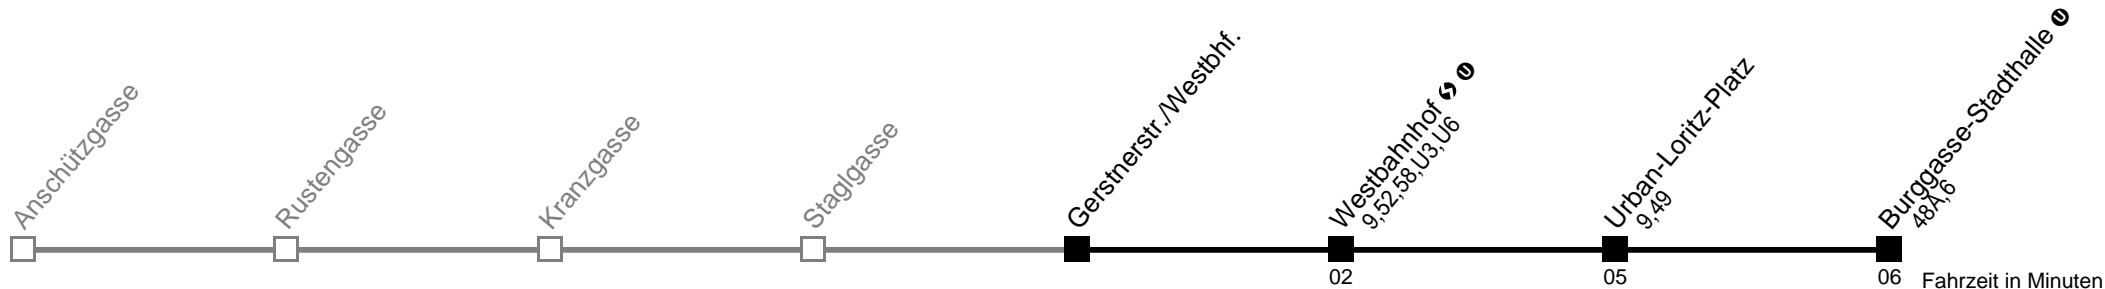

# Gerstnerstr./Westbhf. → Burggasse-Stadthalle

Ihr Kurzstreckenfahrtschein gilt bis  
Westbahnhof

**Montag-Freitag (Schule)****Montag bis Freitag (Ferien)****Samstag****Sonn- und Feiertag**

<b>4</b> 57	<b>4</b> 57	<b>4</b> 58	<b>4</b> 58
<b>5</b> 02 16 23	<b>5</b> 02 23	<b>5</b> 09 19	<b>5</b> 13
<b>6</b> 16	<b>6</b>	<b>6</b>	<b>6</b>
<b>7</b>	<b>7</b>	<b>7</b>	<b>7</b>
<b>8</b>	<b>8</b>	<b>8</b>	<b>8</b> 05
<b>9</b>	<b>9</b>	<b>9</b>	<b>9</b>
<b>10</b>	<b>10</b>	<b>10</b>	<b>10</b>
<b>11</b>	<b>11</b>	<b>11</b>	<b>11</b>
<b>12</b> 27	<b>12</b>	<b>12</b>	<b>12</b> 37