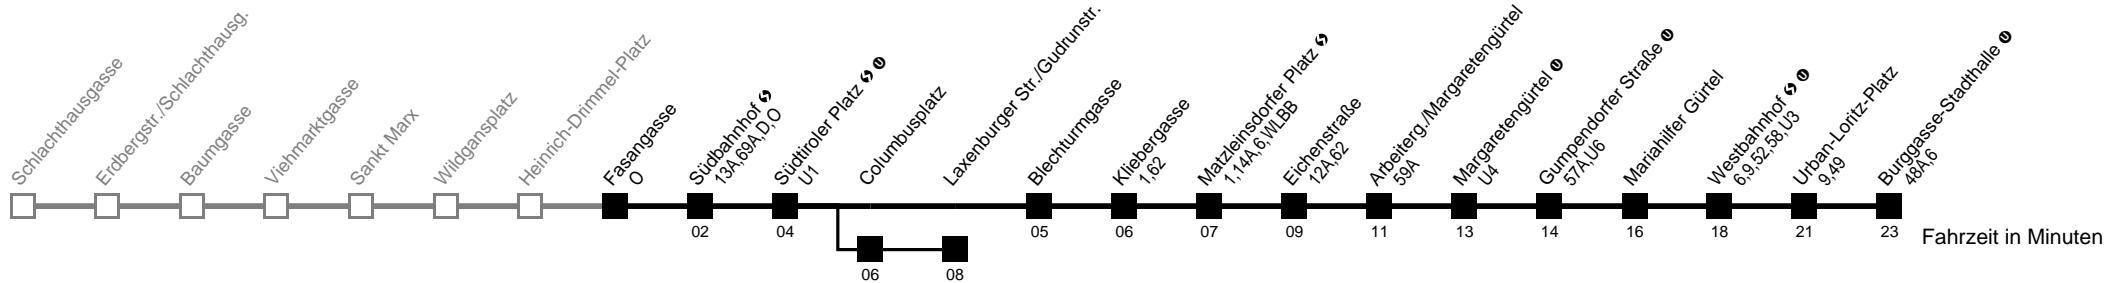

Fasangasse → Burggasse-Stadthalle

Ihr Kurzstreckenfahrtschein gilt bis
Südbahnhof

Montag-Freitag (Schule)

5	13	21	28	36	43	50	56				
6	02	-	-	Intervall 5' - 6'	-	-	-				
7	-	-	-	-	-	-	-				
8	-	-	-	14	20	26	32	38	44	51	58
9	06	13	21	28	36	43	51	58			
10	06	13	21	28	36	43	51	58			
11	06	13	21	28	36	43	51	58			
12	06	13	21	28	36	43	50	56			
13	02	-	-	Intervall 6'	-	-	-				
14	-	-	-	-	-	-	-				
15	-	-	-	-	-	-	-				
16	-	-	-	-	-	-	-				
17	-	-	-	-	-	-	-				
18	-	-	-	-	14	21	28	36	43	51	58
19	06	14	22	29	37	45	55				
20	05	15	25	35	45	55					
21	05	15	25	35	45	55					
22	10	25	40	46	55						
23	10	25	40	55							
0	10	16	31	46							
1	04										

Montag bis Freitag (Ferien)

5	13	21	28	36	43	50	56			
6	02	-	-	Intervall 6'	-	-	-			
7	-	-	-	-	-	-	-			
8	-	-	-	-	-	-	-	50	58	
9	06	13	21	28	36	43	51	58		
10	06	13	21	28	36	43	51	58		
11	06	13	21	28	36	43	51	58		
12	06	13	21	28	36	43	51	58		
13	06	13	21	28	36	43	51	58		
14	06	13	20	-	-	-	-	-		
15	-	-	-	Intervall 6'	-	-	-			
16	-	-	-	-	-	-	-			
17	-	-	-	-	-	-	-			
18	-	-	-	-	20	28	36	43	51	58
19	06	14	22	29	37	45	55			
20	05	15	25	35	45	55				
21	05	15	25	35	45	55				
22	01	10	25	40	46	55				
23	10	25	40	55						
0	10	16	31	46						
1	04									

Samstag

5	14	24	34	44	54			
6	04	14	24	34	44	54		
7	04	14	24	34	44	54		
8	04	14	24	34	43	51	58	
9	06	13	21	28	36	43	51	58
10	06	13	21	28	36	43	51	58
11	06	13	21	28	36	43	51	58
12	06	13	21	28	36	43	51	58
13	06	13	21	28	36	42	50	57
14	05	12	20	27	35	42	50	57
15	05	12	20	27	35	42	50	57
16	05	12	20	27	35	42	50	57
17	05	12	20	27	35	42	50	57
18	05	12	20	27	35	44	54	
19	04	14	24	34	44	54		
20	09	16	24	39	46	54		
21	09	24	39	54				
22	09	24	39	54				
23	09	24	39	54				
0	09	16	31	46				
1	04							

Sonn- und Feiertag

5	14	24	39	54				
6	09	24	39	54				
7	09	24	39	54				
8	09	24	34	44	54			
9	04	14	24	34	44	54		
10	04	14	24	34	44	54		
11	04	14	24	34	44	54		
12	04	14	24	34	44	54		
13	04	12	20	27	35	42	50	57
14	05	12	20	27	35	42	50	57
15	05	12	20	27	35	42	50	57
16	05	12	20	27	35	42	50	57
17	05	12	20	27	35	42	50	57
18	05	12	20	27	35	44	54	
19	04	14	24	34	44	54		
20	09	16	24	39	46	54		
21	09	24	39	54				
22	09	24	39	54				
23	09	24	39	54				
0	09	16	31	46				
1	04							

Am 24.12. Verkehr wie samstags ab ca. 17.00 Uhr Intervall alle 15 Minuten

Am 31.12. Verkehr wie samstags

□ über Columbusplatz

■ bis Westbahnhof

bis Laxenburger Str./Gudrunstr.

Server: swl45002; Datum: 04.01.2010 10:48:10; Linie: 22018_R

Auskunft

Wiener Linien: 7909-100

Änderungen vorbehalten