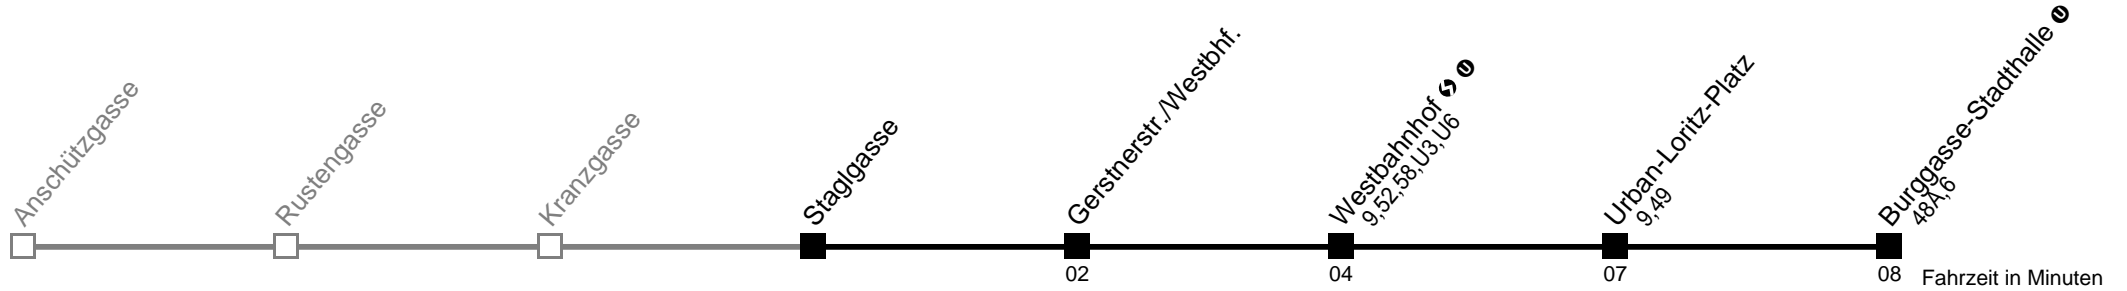

18

Staglgasse → Burggasse-Stadthalle

Ihr Kurzstreckenfahrtschein gilt bis
Westbahnhof

Montag-Freitag (Schule)	Montag bis Freitag (Ferien)	Samstag	Sonn- und Feiertag
4 55	4 55	4 56	4 56
5 01 15 22	5 01 22	5 07 17	5 11
6 15	6	6	6
7	7	7	7
8	8	8	8 03
9	9	9	9
10	10	10	10
11	11	11	11
12 26	12	12	12 35

Am 24.12. Verkehr wie samstags ab ca. 17.00 Uhr Intervall alle 15 Minuten
Am 31.12. Verkehr wie samstags