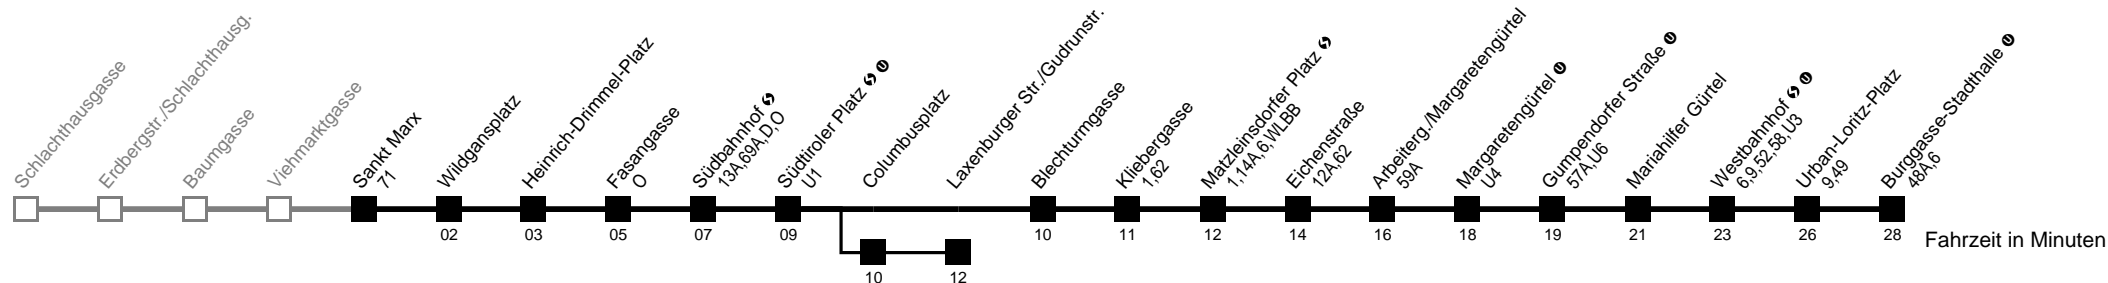

Sankt Marx ↻ → Burggasse-Stadthalle ①

Ihr Kurzstreckenfahrtschein gilt bis
Südbahnhof ↻

Montag-Freitag (Schule)

Montag bis Freitag (Ferien)

Samstag

Sonn- und Feiertag

5	08 16 23 31 38 45 - - - -
6	- - - Intervall 5' - 6' - - -
7	- - - - - - - - - 59
8	04 09 15 21 27 33 39 46 53
9	01 08 16 23 31 38 46 53
10	01 08 16 23 31 38 46 53
11	01 08 16 23 31 38 46 53
12	01 08 16 23 31 38 45 - - -
13	- - - Intervall 6' - - -
14	- - - - - - - - -
15	- - - - - - - - -
16	- - - - - - - - -
17	- - - - - - - - - 57
18	03 09 16 23 31 38 46 53
19	01 09 17 24 32 40 50
20	00 10 20 30 40 50
21	00 10 20 30 40 50
22	05 20 35 42 50
23	05 20 35 50
0	05 12 27 42
1	00

5	08 16 23 31 38 45 - - - -
6	- - - Intervall 6' - - -
7	- - - - - - - - -
8	- - - - - - - - - 45 53
9	01 08 16 23 31 38 46 53
10	01 08 16 23 31 38 46 53
11	01 08 16 23 31 38 46 53
12	01 08 16 23 31 38 46 53
13	01 08 16 23 31 38 46 53
14	01 08 15 - - - - - - -
15	- - - Intervall 6' - - -
16	- - - - - - - - -
17	- - - - - - - - -
18	- - - - - 15 23 31 38 46 53
19	01 09 17 24 32 40 50
20	00 10 20 30 40 50
21	00 10 20 30 40 50 57
22	05 20 35 42 50
23	05 20 35 50
0	05 12 27 42
1	00

5	10 20 30 40 50
6	00 10 20 30 40 50
7	00 10 20 30 39 49 59
8	09 19 29 38 46 53
9	01 08 16 23 31 38 46 53
10	01 08 16 23 31 38 46 53
11	01 08 16 23 31 38 46 53
12	01 08 16 23 31 38 46 53
13	01 08 16 23 31 37 45 52
14	01 08 16 23 31 38 46 53
15	01 08 16 23 31 38 46 53
16	01 08 16 23 31 38 46 53
17	01 08 16 23 31 38 46 53
18	01 08 16 23 31 40 50
19	00 10 20 30 40 50
20	05 12 20 35 42 50
21	05 20 35 50
22	05 20 35 50
23	05 20 35 50
0	05 12 27 42
1	00

5	10 20 35 50
6	05 20 35 50
7	05 20 35 50
8	05 20 30 40 50
9	00 10 20 30 40 50
10	00 10 20 30 40 50
11	00 10 20 30 40 50
12	00 10 20 30 40 50
13	00 08 16 23 31 38 46 53
14	01 08 16 23 31 38 46 53
15	01 08 16 23 31 38 46 53
16	01 08 16 23 31 38 46 53
17	01 08 16 23 31 38 46 53
18	01 08 16 23 31 40 50
19	00 10 20 30 40 50
20	05 12 20 35 42 50
21	05 20 35 50
22	05 20 35 50
23	05 20 35 50
0	05 12 27 42
1	00

Am 24.12. Verkehr wie samstags ab ca. 17.00 Uhr Intervall alle 15 Minuten

Am 31.12. Verkehr wie samstags

☐ über Columbusplatz

■ bis Westbahnhof ↻ ①

bis Laxenburger Str./Gudrunstr.

Server: swl45002; Datum: 04.01.2010 10:48:04; Linie: 22018_R

Auskunft

Wiener Linien: 7909-100

Änderungen vorbehalten