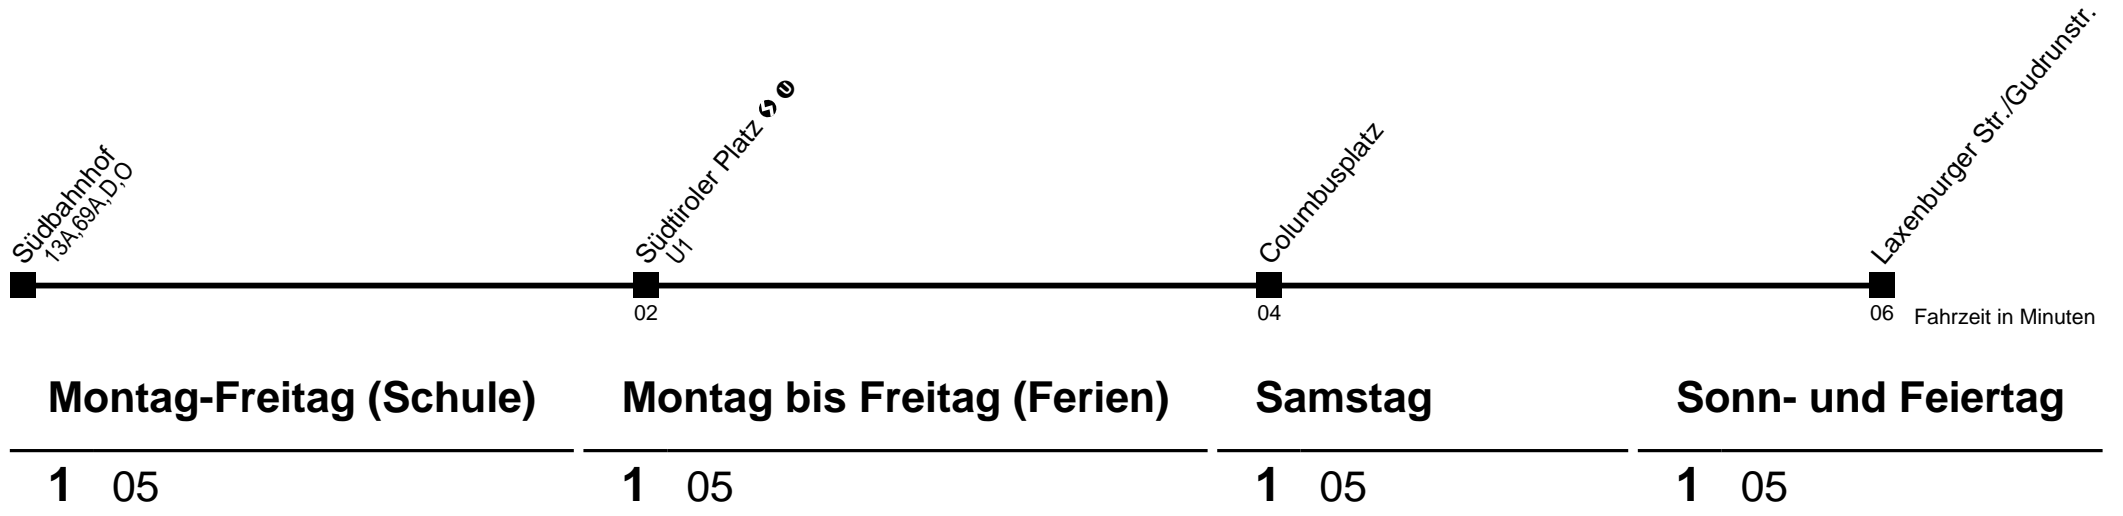

18

Südbahnhof ↔ Laxenburger Str./Gudrunstr.

Ihr Kurzstreckenfahrtschein gilt bis
Margaretengürtel

Am 24.12. Verkehr wie samstags ab ca. 17.00 Uhr Intervall alle 15 Minuten
Am 31.12. Verkehr wie samstags