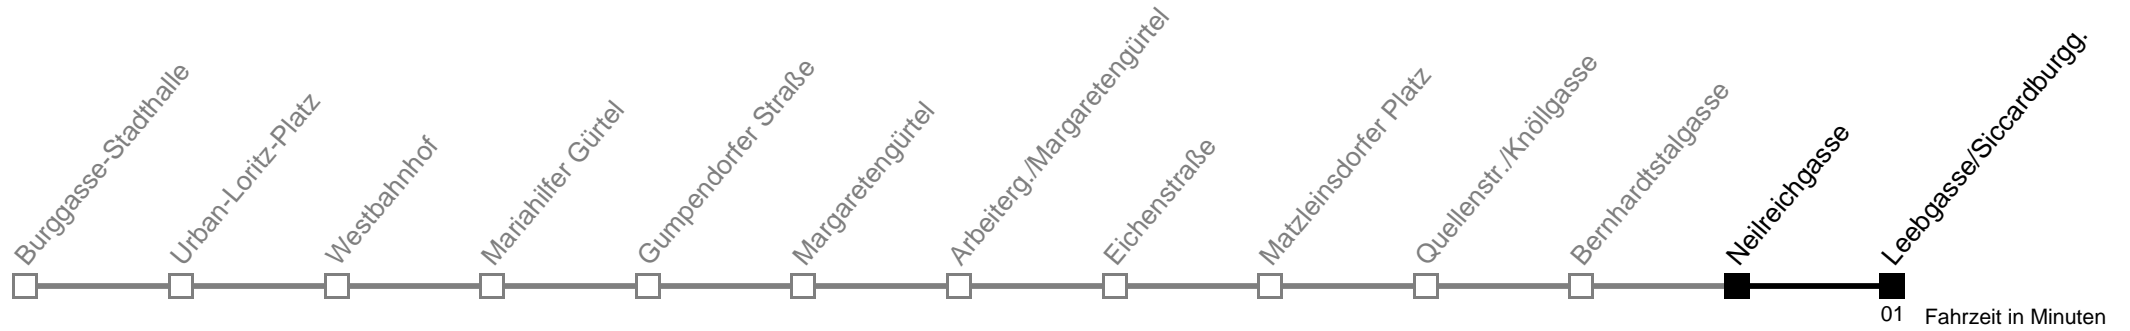

18

Neilreichgasse → Leebgasse/Siccardburgg.

Ihr Kurzstreckenfahrtschein gilt bis
Südbahnhof ↔

Montag-Freitag (Schule)

Montag bis Freitag (Ferien)

Samstag

Sonn- und Feiertag

22 32

kein Betrieb

kein Betrieb

kein Betrieb

Am 24.12. Verkehr wie samstags ab ca. 17.00 Uhr Intervall alle 15 Minuten
Am 31.12. Verkehr wie samstags