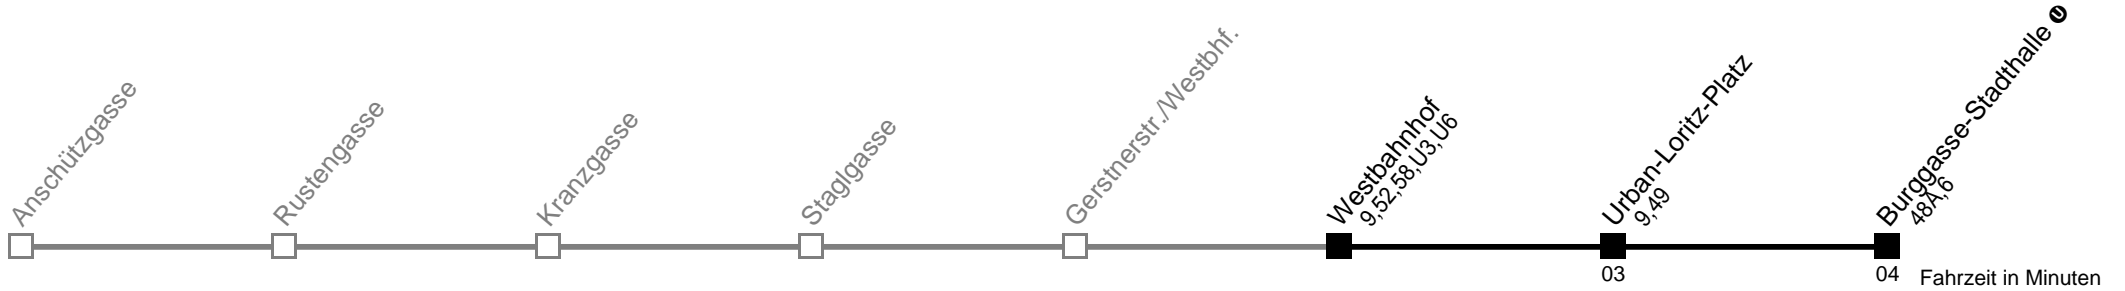

18

Westbahnhof ↻ Ⓜ → Burggasse-Stadthalle Ⓜ

Ihr Kurzstreckenfahrtschein gilt bis

Westbahnhof ↻ Ⓜ

Montag-Freitag (Schule)

Montag bis Freitag (Ferien)

Samstag

Sonn- und Feiertag

4 59	4 59	4	4
5 04 18 25	5 04 25	5 00 11 21	5 00 15
6 18	6	6	6
7	7	7	7
8	8	8	8 07
9	9	9	9
10	10	10	10
11	11	11	11
12 29	12	12	12 39

Am 24.12. Verkehr wie samstags ab ca. 17.00 Uhr Intervall alle 15 Minuten

Am 31.12. Verkehr wie samstags

Auskunft

Wiener Linien: 7909-100
Änderungen vorbehalten