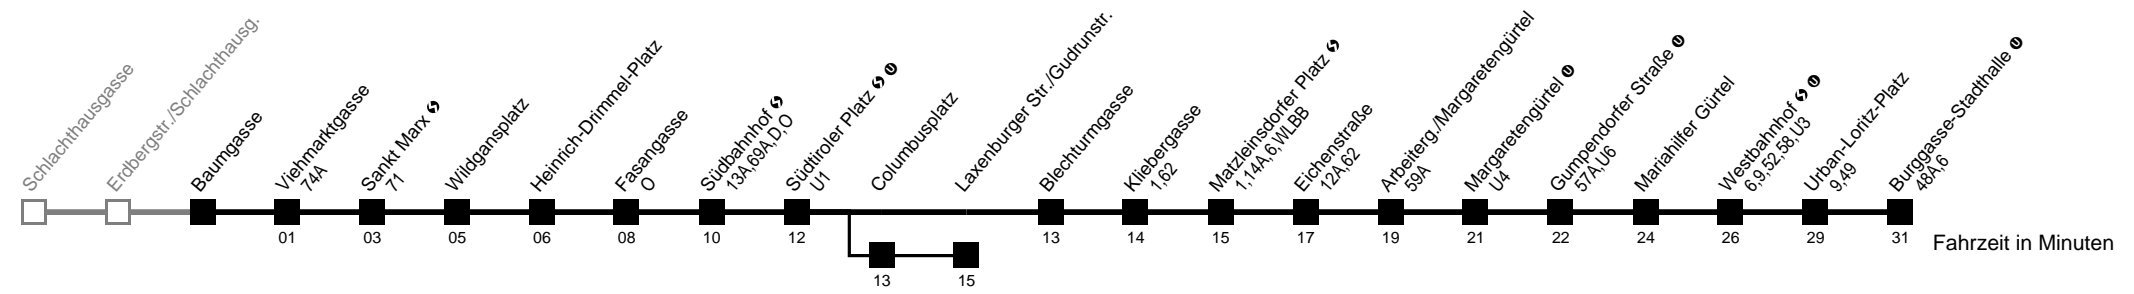

Baumgasse → Burggasse-Stadthalle

Ihr Kurzstreckenfahrtschein gilt bis **Sankt Marx**

Montag-Freitag (Schule)	Montag bis Freitag (Ferien)	Samstag	Sonn- und Feiertag
5 05 13 20 28 35 42 - - - -	5 05 13 20 28 35 42 - - - -	5 07 17 27 37 47 57	5 07 17 32 47
6 - - - Intervall 5' - 6' - - -	6 - - - Intervall 6' - - -	6 07 17 27 37 47 57	6 02 17 32 47
7 - - - - - - - - - 56	7 - - - - - - - - -	7 07 17 27 37 47 57	7 02 17 32 47
8 01 06 12 18 24 30 36 43 50 58	8 - - - - - - - 42 50 58	8 06 16 26 35 43 50 58	8 02 17 27 37 47 57
9 05 13 20 28 35 43 50 58	9 05 13 20 28 35 43 50 58	9 05 13 20 28 35 43 50 58	9 07 17 27 37 47 57
10 05 13 20 28 35 43 50 58	10 05 13 20 28 35 43 50 58	10 05 13 20 28 35 43 50 58	10 07 17 27 37 47 57
11 05 13 20 28 35 43 50 58	11 05 13 20 28 35 43 50 58	11 05 13 20 28 35 43 50 58	11 07 17 27 37 47 57
12 05 13 20 28 35 42 - - - -	12 05 13 20 28 35 43 50 58	12 05 13 20 28 35 43 50 58	12 07 17 27 37 47 57
13 - - - Intervall 6' - - -	13 05 13 20 28 35 43 50 58	13 05 13 20 28 34 42 49 58	13 05 13 20 28 35 43 50 58
14 - - - - - - - - -	14 05 12 - - - - - - -	14 05 13 20 28 35 43 50 58	14 05 13 20 28 35 43 50 58
15 - - - - - - - - -	15 - - - Intervall 6' - - -	15 05 13 20 28 35 43 50 58	15 05 13 20 28 35 43 50 58
16 - - - - - - - - -	16 - - - - - - - - -	16 05 13 20 28 35 43 50 58	16 05 13 20 28 35 43 50 58
17 - - - - - - - - 54	17 - - - - - - - - -	17 05 13 20 28 35 43 50 58	17 05 13 20 28 35 43 50 58
18 00 06 13 20 28 35 43 50 58	18 - - - 12 20 28 35 43 50 58	18 05 13 20 28 37 47 57	18 05 13 20 28 37 47 57
19 06 14 21 30 38 48 58	19 06 14 21 30 38 48 58	19 07 17 27 37 47	19 07 17 27 37 47
20 08 18 28 38 48 58	20 08 18 28 38 48 58	20 02 09 17 32 39 47	20 02 09 17 32 39 47
21 08 18 28 38 48	21 08 18 28 38 48 54	21 02 17 32 47	21 02 17 32 47
22 03 18 33 39 48	22 03 18 33 39 48	22 02 17 32 47	22 02 17 32 47
23 03 18 33 48	23 03 18 33 48	23 02 17 32 47	23 02 17 32 47
0 03 09 24 39 57	0 03 09 24 39 57	0 02 09 24 39 57	0 02 09 24 39 57

Am 24.12. Verkehr wie samstags ab ca. 17.00 Uhr Intervall alle 15 Minuten

Am 31.12. Verkehr wie samstags

□ über Columbusplatz   ■ bis Westbahnhof

bis Laxenburger Str./Gudrunstr.

Server: swl45002; Datum: 04.01.2010 10:47:59; Linie: 22018_R

Auskunft
Wiener Linien: 7909-100

Änderungen vorbehalten