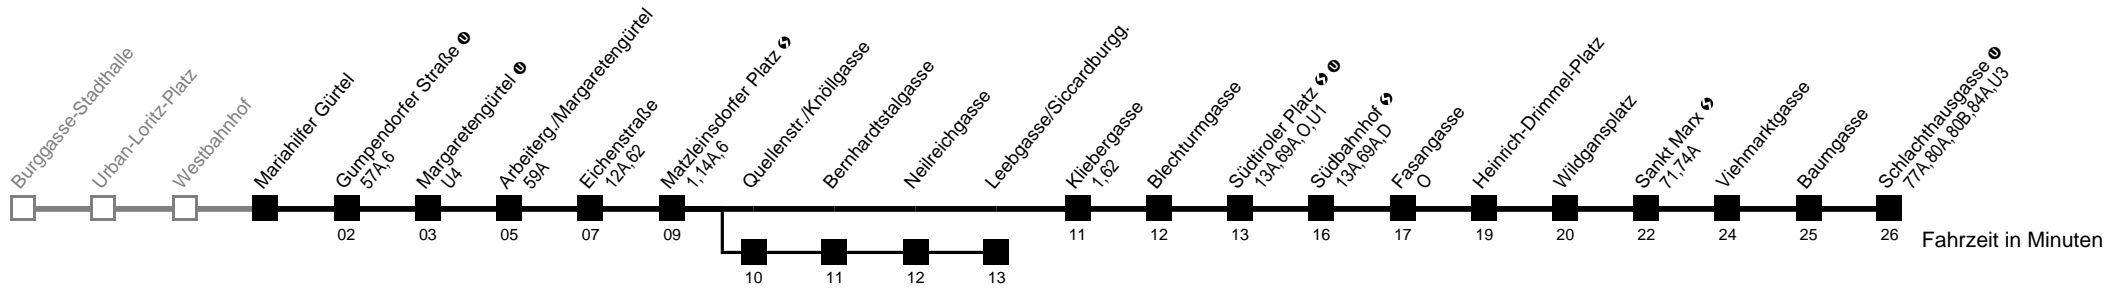

Mariahilfer Gürtel → Schlachthausgasse U

Ihr Kurzstreckenfahrtschein gilt bis
Gumpendorfer Straße U

Montag-Freitag (Schule)

Montag bis Freitag (Ferien)

Samstag

Sonn- und Feiertag

5	09 16 23 31 38 46 53
6	01 08 - - - - - - - -
7	- - - Intervall 5' - 6' - - -
8	- - - - - - - - - 57
9	03 09 16 23 31 38 46 53
10	01 08 16 23 31 38 46 53
11	01 08 16 23 31 38 46 53
12	01 08 16 23 31 38 45 - - -
13	- - - Intervall 6' - - -
14	- - - - - - - - - - -
15	- - - - - - - - - - -
16	- - - - - - - - - - -
17	- - - - - - - - - - -
18	- - - - - - - - 39 46 53
19	01 08 16 23 31 38 46 53
20	03 13 23 33 43 53
21	03 13 23 33 43 53
22	03 13 20 27 42 57
23	12 27 42 57
0	12 30 48

5	09 16 23 31 38 46 53
6	01 08 15 - - - - - - -
7	- - - Intervall 6' - - -
8	- - - - - - - - - 57
9	03 09 16 23 31 38 46 53
10	01 08 16 23 31 38 46 53
11	01 08 16 23 31 38 46 53
12	01 08 16 23 31 38 46 53
13	01 08 16 23 31 38 46 53
14	01 08 15 - - - - - - -
15	- - - Intervall 6' - - -
16	- - - - - - - - - - -
17	- - - - - - - - - - -
18	- - - - - - - - 39 46 53
19	01 08 16 23 31 38 46 53
20	03 13 23 33 43 53
21	03 13 23 33 43 53
22	03 13 27 42 57
23	12 27 42 57
0	12 30 48

5	11 23 33 43 53
6	03 13 23 33 43 53
7	03 13 23 33 43 53
8	03 13 23 31 38 46 53
9	01 08 16 23 31 38 46 53
10	01 08 16 23 31 38 46 53
11	01 08 16 23 31 38 46 53
12	01 08 16 23 31 38 46 53
13	01 08 16 23 31 38 46 53
14	01 09 17 24 32 39 47 54
15	02 09 17 24 32 39 47 54
16	02 09 17 24 32 39 47 54
17	02 09 17 24 32 39 47 54
18	02 09 17 24 32 39 47 54
19	03 13 23 33 43 53
20	03 13 27 42 57
21	12 27 42 57
22	12 27 42 57
23	12 27 42 57
0	12 30 48

5	11 27 42 57
6	12 27 42 57
7	12 27 42 57
8	12 23 33 43 53
9	03 13 23 33 43 53
10	03 13 23 33 43 53
11	03 13 23 33 43 53
12	03 13 23 31 39 47 54
13	02 09 17 24 32 39 47 54
14	02 09 17 24 32 39 47 54
15	02 09 17 24 32 39 47 54
16	02 09 17 24 32 39 47 54
17	02 09 17 24 32 39 47 54
18	02 09 17 24 32 39 47 54
19	03 13 23 33 43 53
20	03 13 27 42 57
21	12 27 42 57
22	12 27 42 57
23	12 27 42 57
0	12 30 48

Am 24.12. Verkehr wie samstags ab ca. 17.00 Uhr Intervall alle 15 Minuten

Am 31.12. Verkehr wie samstags

□ über Quellenstr./Knöllgasse   ■ bis Südbahnhof ↗

bis Leebgasse/Siccardburgg.

Server: swl45002; Datum: 04.01.2010 10:47:04; Linie: 22018_H

Auskunft

Wiener Linien: 7909-100

Änderungen vorbehalten