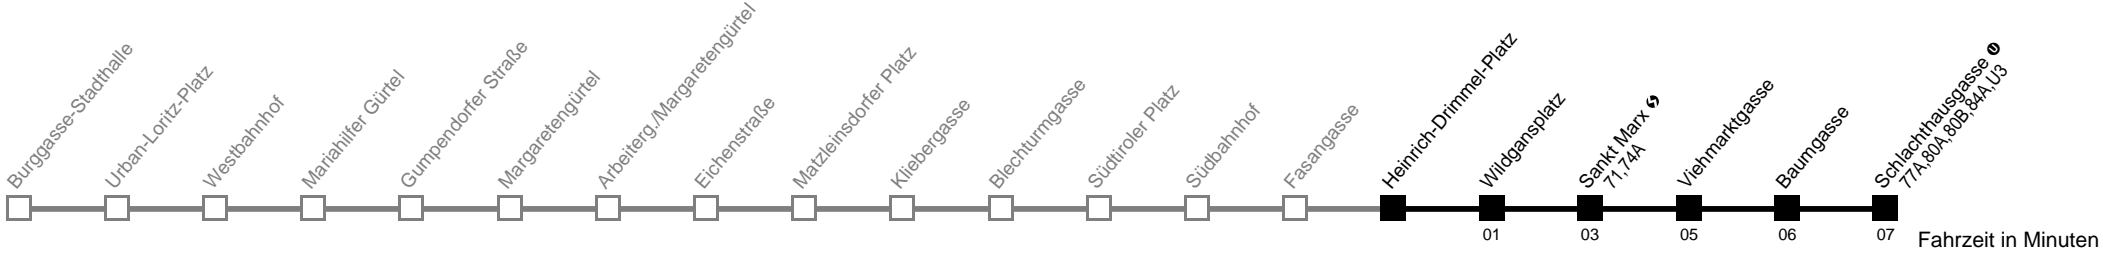

Heinrich-Drimmel-Platz → Schlachthausgasse

Ihr Kurzstreckenfahrtschein gilt bis
Sankt Marx ↻

Montag-Freitag (Schule)	Montag bis Freitag (Ferien)	Samstag	Sonn- und Feiertag
4 49	4 49	4 48	4 48
5 00 07 15 22 28 35 41 42 50 57	5 00 07 15 22 28 35 41 42 50 57	5 04 14 24 29 41 51	5 02 13 29 45
6 02 05 12 17 20 27 - - - -	6 02 05 12 20 27 34 - - - -	6 01 11 21 31 41 51	6 00 15 30 45
7 - - - Intervall 5' - 6' - - -	7 - - - Intervall 6' - - -	7 01 11 21 31 41 51	7 00 15 30 45 58
8 - - - - - - - - - - -	8 - - - - - - - - - - -	8 01 11 22 22 32 42 50 57	8 00 15 30 41 51
9 - - - - - 28 35 42 50 57	9 - - - - - 28 35 42 50 57	9 05 12 20 27 35 42 50 57	9 01 11 21 31 41 51
10 05 12 20 27 35 42 50 57	10 05 12 20 27 35 42 50 57	10 05 12 20 27 35 42 50 57	10 01 11 21 31 41 51
11 05 12 20 27 35 42 50 57	11 05 12 20 27 35 42 50 57	11 05 12 20 27 35 42 50 57	11 01 11 21 31 41 51
12 05 12 20 27 35 41 42 50 57	12 05 12 20 27 35 42 50 57	12 05 12 20 27 35 42 50 57	12 01 11 21 31 41 49 57
13 04 - - Intervall 6' - - -	13 05 12 20 27 35 42 50 57	13 05 12 20 27 35 42 50 57	13 05 12 20 27 35 42 50 57
14 - - - - - - - - - - -	14 05 08 12 20 27 34 - - - -	14 04 11 19 27 35 42 50 57	14 05 12 20 27 35 42 50 57
15 - - - - - - - - - - -	15 - - - Intervall 6' - - -	15 05 12 20 27 35 42 50 57	15 05 12 20 27 35 42 50 57
16 - - - - - - - - - - -	16 - - - - - - - - - - -	16 05 12 20 27 35 42 50 57	16 05 12 20 27 35 42 50 57
17 - - - - - - - - - - -	17 - - - - - - - - - - -	17 05 12 20 27 35 42 50 57	17 05 12 20 27 35 42 50 57
18 - - - - - - - - - 58	18 - - - - - - - - - 58	18 05 12 20 27 35 42 50 57	18 05 12 20 27 35 42 50 57
19 05 12 20 27 34 41 49 56	19 05 12 20 27 34 41 49 56	19 05 12 21 31 41 51	19 05 12 21 31 41 51
20 04 11 21 31 41 51	20 04 11 21 31 41 51	20 01 11 21 31 45	20 01 11 21 31 45
21 01 11 21 31 41 51	21 01 11 21 31 41 51	21 00 15 30 45	21 00 15 30 45
22 01 11 21 31 45	22 01 11 21 31 45	22 00 15 30 45	22 00 15 30 45
23 00 15 30 45	23 00 15 30 45	23 00 15 30 45	23 00 15 30 45
0 00 15 30 48	0 00 15 30 48	0 00 15 30 48	0 00 15 30 48

Am 24.12. Verkehr wie samstags ab ca. 17.00 Uhr Intervall alle 15 Minuten
Am 31.12. Verkehr wie samstags