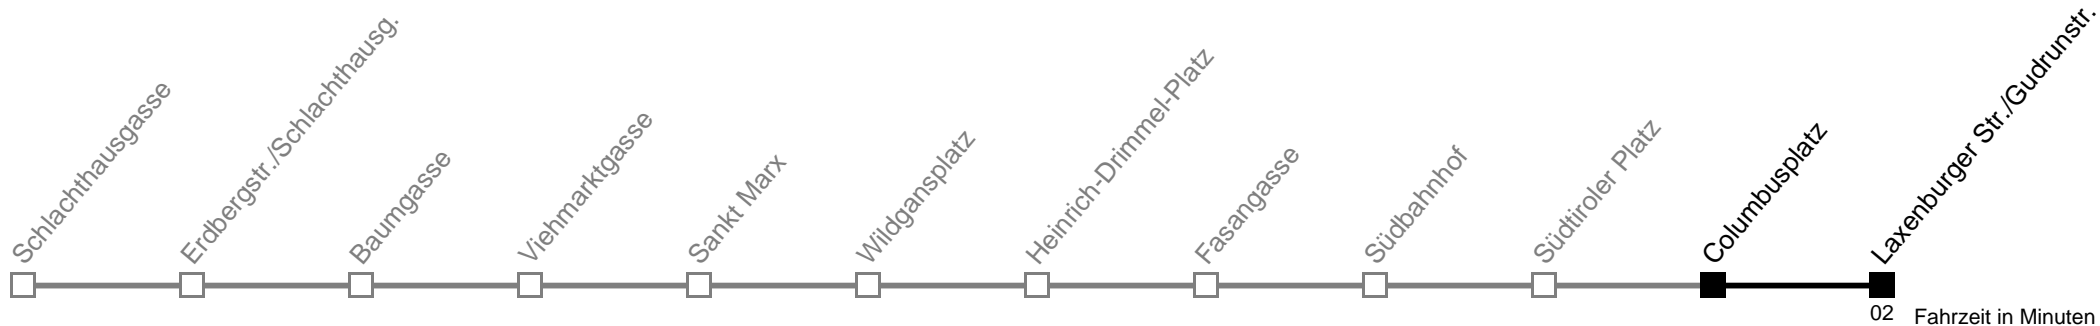

18

Columbusplatz → Laxenburger Str./Gudrunstr.

Ihr Kurzstreckenfahrtschein gilt bis
Margaretengürtel

Montag-Freitag (Schule)	Montag bis Freitag (Ferien)	Samstag	Sonn- und Feiertag
20	20	20 52	20
21	21	21	21
22	22 52	22	22
23	23	23	23
0 22 37 52	0 22 37 52	0 22 37 52	0 22 37 52
1 09 10	1 09 10	1 09 10	1 09 10

Am 24.12. Verkehr wie samstags ab ca. 17.00 Uhr Intervall alle 15 Minuten
Am 31.12. Verkehr wie samstags