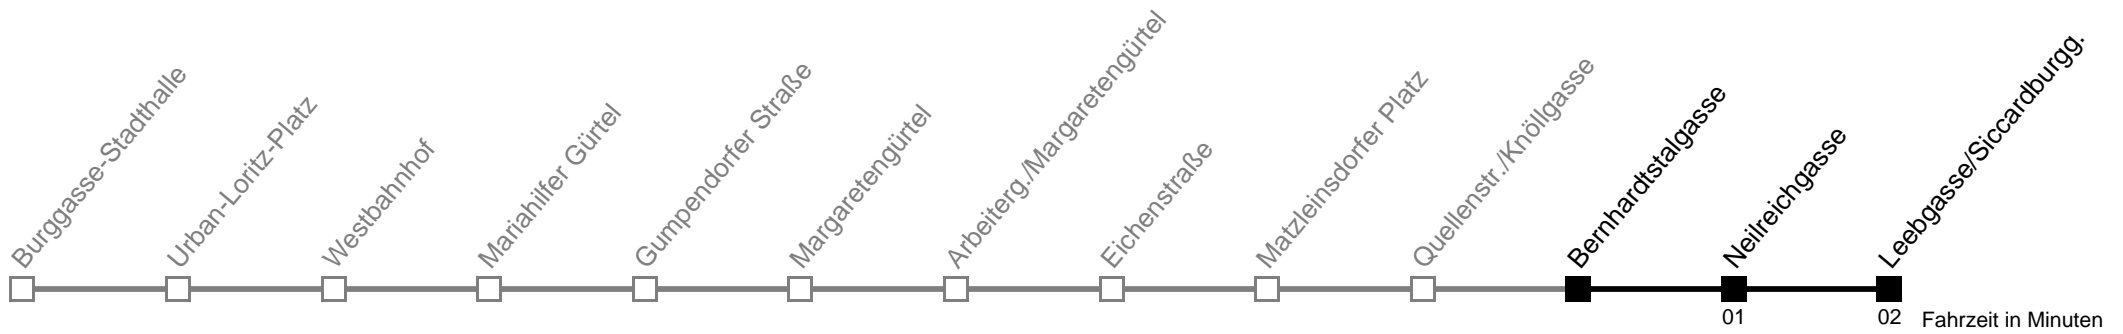

18 Bernhardtstalgasse → Leebgasse/Siccardburgg.

Ihr Kurzstreckenfahrtschein gilt bis
Südbahnhof ↔

Montag-Freitag (Schule)	Montag bis Freitag (Ferien)	Samstag	Sonn- und Feiertag
22 31	kein Betrieb	kein Betrieb	kein Betrieb

Am 24.12. Verkehr wie samstags ab ca. 17.00 Uhr Intervall alle 15 Minuten
Am 31.12. Verkehr wie samstags