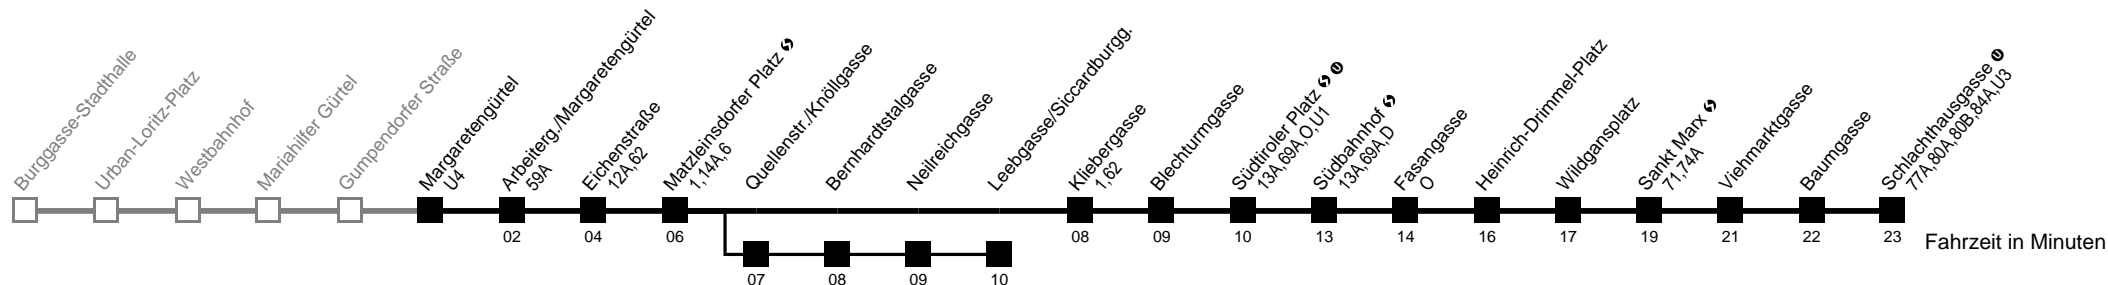

Margaretengürtel → Schlachthausgasse

Ihr Kurzstreckenfahrtschein gilt bis
Arbeiterg./Margaretengürtel

Montag-Freitag (Schule)

Montag bis Freitag (Ferien)

Samstag

Sonn- und Feiertag

5	12 19 26 34 41 49 56
6	04 11 - - - - -
7	- - - Intervall 5' - 6' - - -
8	- - - - -
9	- - - 12 19 26 34 41 49 56
10	04 11 19 26 34 41 49 56
11	04 11 19 26 34 41 49 56
12	04 11 19 26 34 41 48 54
13	00 - - Intervall 6' - - -
14	- - - - -
15	- - - - -
16	- - - - -
17	- - - - -
18	- - - - - 42 49 56
19	04 11 19 26 34 41 49 56
20	06 16 26 36 46 56
21	06 16 26 36 46 56
22	06 16 23 30 45
23	00 15 30 45
0	00 15 33 51

5	12 19 26 34 41 49 56
6	04 11 18 - - - - -
7	- - - Intervall 6' - - -
8	- - - - -
9	- - - 12 19 26 34 41 49 56
10	04 11 19 26 34 41 49 56
11	04 11 19 26 34 41 49 56
12	04 11 19 26 34 41 49 56
13	04 11 19 26 34 41 49 56
14	04 11 18 - - - - -
15	- - - Intervall 6' - - -
16	- - - - -
17	- - - - -
18	- - - - - 42 49 56
19	04 11 19 26 34 41 49 56
20	06 16 26 36 46 56
21	06 16 26 36 46 56
22	06 16 30 45
23	00 15 30 45
0	00 15 33 51

5	14 26 36 46 56
6	06 16 26 36 46 56
7	06 16 26 36 46 56
8	06 16 26 34 41 49 56
9	04 11 19 26 34 41 49 56
10	04 11 19 26 34 41 49 56
11	04 11 19 26 34 41 49 56
12	04 11 19 26 34 41 49 56
13	04 11 19 26 34 41 49 56
14	04 12 20 27 35 42 50 57
15	05 12 20 27 35 42 50 57
16	05 12 20 27 35 42 50 57
17	05 12 20 27 35 42 50 57
18	05 12 20 27 35 42 50 57
19	06 16 26 36 46 56
20	06 16 30 45
21	00 15 30 45
22	00 15 30 45
23	00 15 30 45
0	00 15 33 51

5	14 30 45
6	00 15 30 45
7	00 15 30 45
8	00 15 26 36 46 56
9	06 16 26 36 46 56
10	06 16 26 36 46 56
11	06 16 26 36 46 56
12	06 16 26 34 42 50 57
13	05 12 20 27 35 42 50 57
14	05 12 20 27 35 42 50 57
15	05 12 20 27 35 42 50 57
16	05 12 20 27 35 42 50 57
17	05 12 20 27 35 42 50 57
18	05 12 20 27 35 42 50 57
19	06 16 26 36 46 56
20	06 16 30 45
21	00 15 30 45
22	00 15 30 45
23	00 15 30 45
0	00 15 33 51

Am 24.12. Verkehr wie samstags ab ca. 17.00 Uhr Intervall alle 15 Minuten

Am 31.12. Verkehr wie samstags

□ über Quellenstr./Knöllgasse   ■ bis Südbahnhof

bis Leebgasse/Siccardburgg.

Server: swl45002; Datum: 04.01.2010 10:47:08; Linie: 22018_H

Auskunft

Wiener Linien: 7909-100

Änderungen vorbehalten