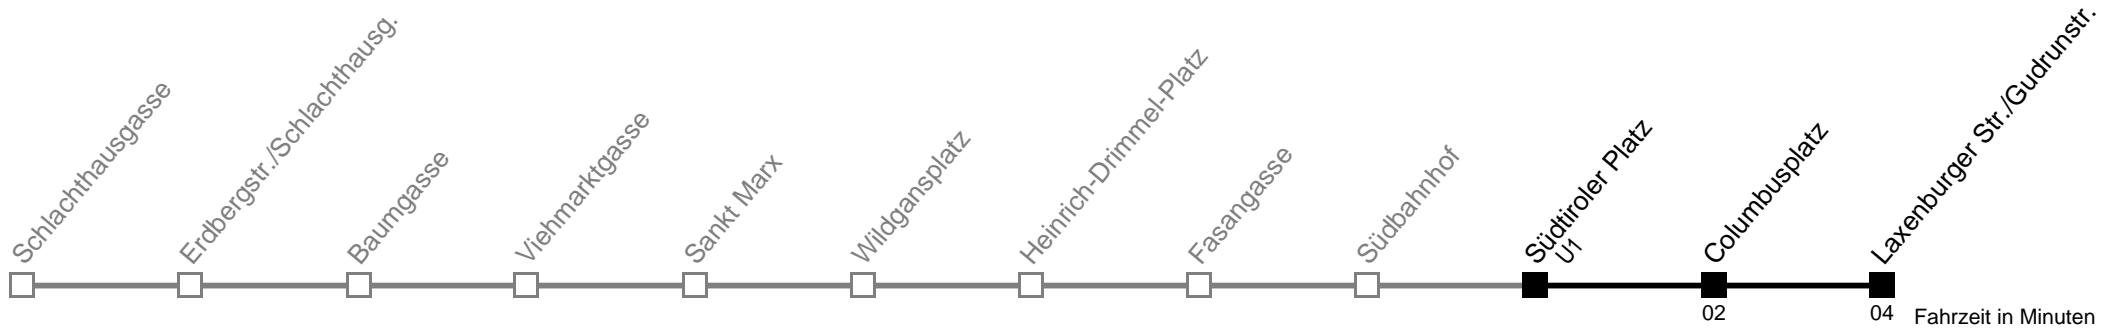

18 Südtiroler Platz ↻ Ⓜ → Laxenburger Str./Gudrunstr.

Ihr Kurzstreckenfahrtschein gilt bis
Margaretengürtel Ⓜ

Montag-Freitag (Schule)	Montag bis Freitag (Ferien)	Samstag	Sonn- und Feiertag
20	20	20 50	20
21	21	21	21
22	22 50	22	22
23	23	23	23
0 20 35 50	0 20 35 50	0 20 35 50	0 20 35 50
1 07 08	1 07 08	1 07 08	1 07 08

Am 24.12. Verkehr wie samstags ab ca. 17.00 Uhr Intervall alle 15 Minuten
Am 31.12. Verkehr wie samstags