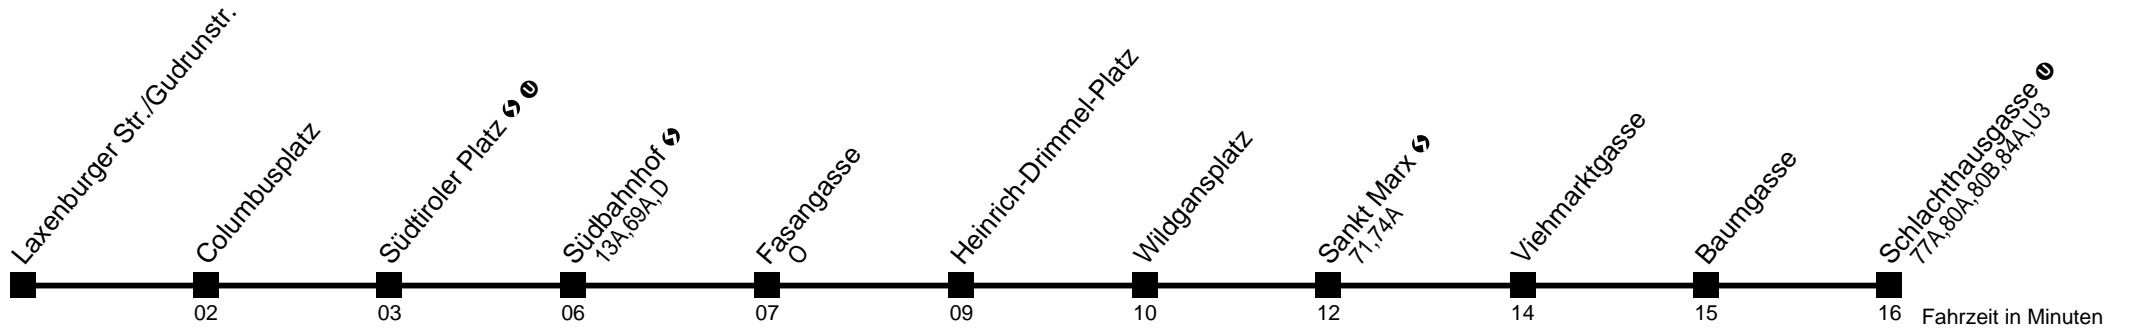

18 Laxenburger Str./Gudrunstr. → Schlachthausgasse

Ihr Kurzstreckenfahrtschein gilt bis
Südbahnhof ↔

Montag-Freitag (Schule)

Montag bis Freitag (Ferien)

Samstag

Sonn- und Feiertag

4 40 51 58

5 06 13 32 53

6 08

7

8

9

10

11

12 32

13

4 40 51 58

5 06 13 32 53

6

7

8

9

10

11

12

13 59

4 40 56

5 06 16

6

7

8 13

9

10

11

12

13

4 40 54

5 05

6

7 50

8

9

10

11

12

13

Am 24.12. Verkehr wie samstags ab ca. 17.00 Uhr Intervall alle 15 Minuten
Am 31.12. Verkehr wie samstags