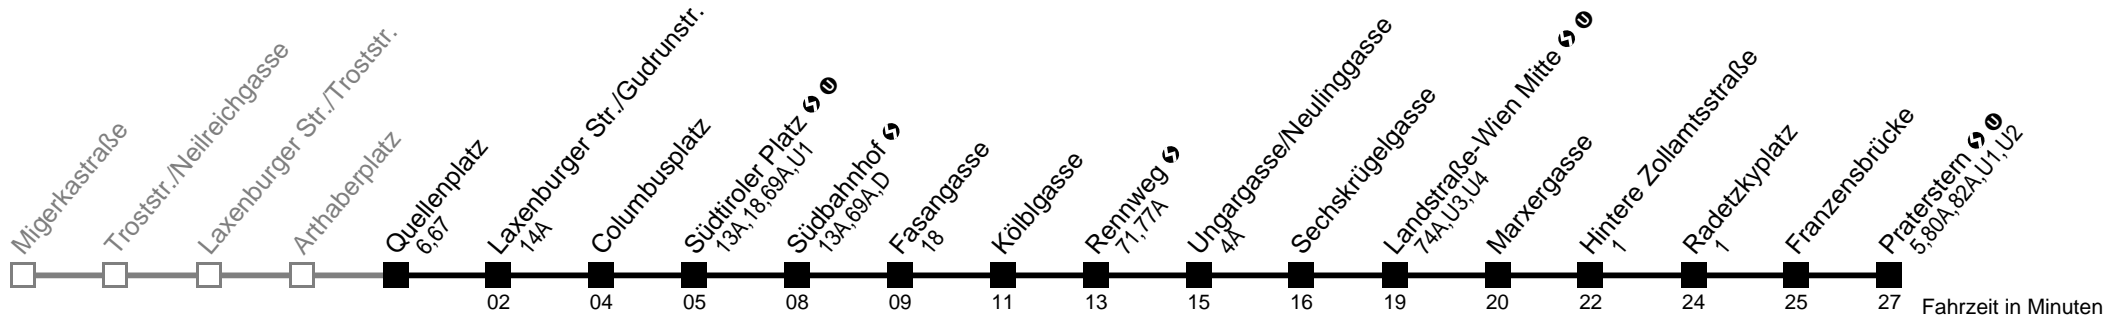

Am 24. und 31.12. Verkehr wie samstags bis Quellenplatz

Auskunft

Quellenplatz → Praterstern

Ihr Kurzstreckenfahrtschein gilt bis
Südbahnhof

Montag-Freitag (Schule)

Montag bis Freitag (Ferien)

Montag bis Freitag (Ferien)