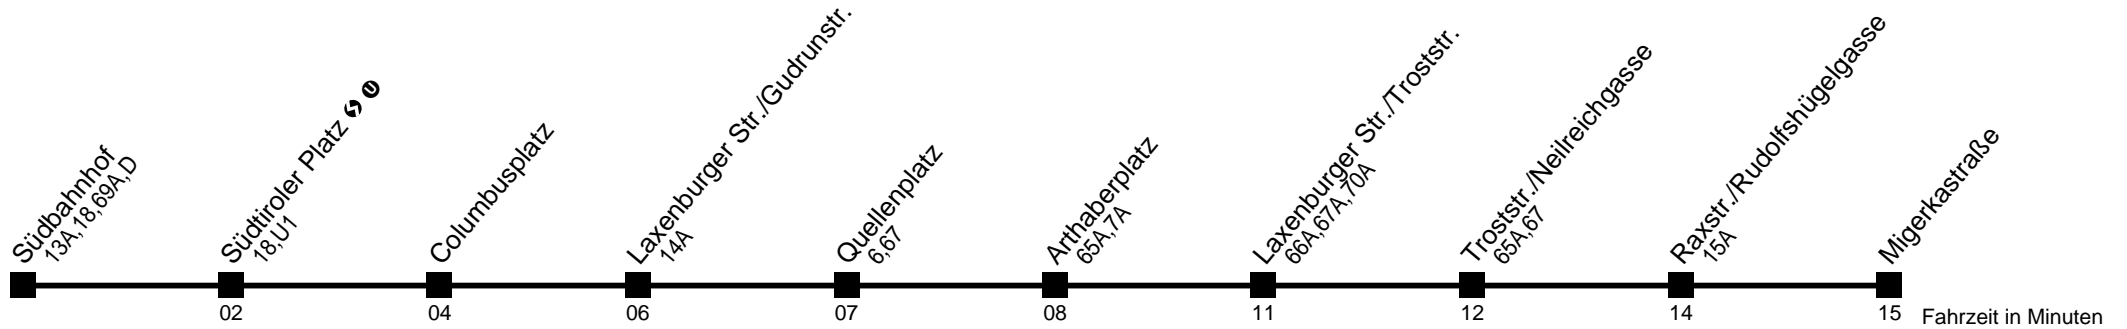

Am 24. und 31.12. Verkehr wie samstags bis Quellenplatz

Südbahnhof → Migerkastraße

Ihr Kurzstreckenfahrtschein gilt bis **Quellenplatz**

Montag-Freitag (Schule)

Montag bis Freitag (Ferien)

Montag bis Freitag (Ferien)