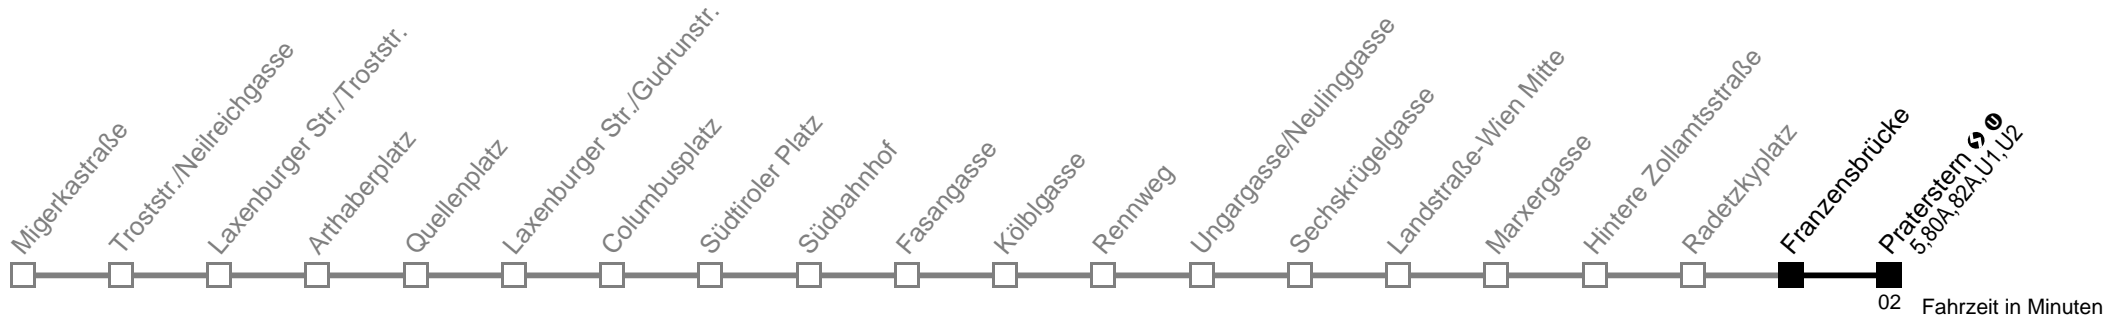

Franzensbrücke → Praterstern

Ihr Kurzstreckenfahrtschein gilt bis
Praterstern

Montag-Freitag (Schule)

Montag bis Freitag (Ferien)

Montag bis Freitag (Ferien)

Samstag

Sonn- und Feiertag

Gültig vom 28.12.2009 bis 5.1.2010

5	09 18 27 33 40 47 54	5	09 18 27 33 40 47 54	5	09 21 33 40 50	5	09 17 30 36 43 58	5	10 20 30 53
6	01 09 17 25 32 40 47 55	6	01 09 17 25 32 40 47 55	6	00 10 21 31 41 51	6	08 18 28 38 48 58	6	08 23 38 53
7	01 - - Intervall 5' - 6' - - -	7	02 10 17 25 32 40 47 55	7	01 11 21 31 41 51	7	08 18 28 38 48 53 58	7	08 23 38 53
8	- - - - - - - - - 54	8	02 10 17 25 32 40 47 54	8	01 11 21 31 41 50	8	10 21 31 40 50	8	08 18 28 38 48 58
9	01 09 16 24 31 39 46 54	9	01 09 16 24 31 39 46 54	9	00 10 20 30 40 50	9	00 10 20 30 40 50	9	08 18 28 38 48 58
10	01 09 16 24 31 39 46 54	10	01 09 16 24 31 39 46 54	10	00 10 20 30 40 50	10	00 10 20 30 40 50	10	08 18 28 38 48 58
11	01 09 16 24 31 39 46 54	11	01 09 16 24 31 39 46 54	11	00 10 20 30 40 50	11	00 10 20 30 40 50	11	08 18 28 38 48 58
12	01 09 16 24 31 39 46 54	12	01 09 16 24 31 39 46 54	12	00 10 20 30 40 50	12	00 10 20 30 40 50	12	08 18 28 38 48 58
13	01 09 16 24 31 39 46 54	13	01 09 16 24 31 39 46 54	13	00 10 20 30 40 50	13	00 10 20 30 40 50	13	08 18 28 38 48 58
14	01 09 16 24 31 39 46 54	14	01 09 16 24 31 39 46 54	14	00 10 20 30 40 50	14	00 08 18 27 38 48 58	14	08 18 28 38 48 58
15	01 09 16 24 31 39 47 55	15	01 09 16 24 31 39 47 55	15	00 10 20 30 40 51	15	08 18 28 38 48 58	15	08 18 28 38 48 58
16	02 10 17 25 32 40 47 55	16	02 10 17 25 32 40 47 55	16	01 11 21 31 41 51	16	08 18 28 38 48 58	16	08 18 28 38 48 58
17	02 10 17 25 32 40 47 55	17	02 10 17 25 32 40 47 55	17	01 11 21 31 41 51	17	08 18 28 38 48 58	17	08 18 28 38 48 58
18	02 10 17 25 32 40 47 55	18	02 10 17 25 32 40 47 55	18	01 11 21 31 41 51	18	08 18 28 38 48 58	18	08 18 28 38 48 58
19	02 10 17 25 32 38 44 52 58	19	02 10 17 25 32 38 44 52 58	19	01 11 21 31 39 48 57	19	08 18 28 38 48 58	19	08 18 28 38 48 58
20	06 13 21 28 38 48 58	20	06 13 21 28 38 48 58	20	08 18 28 38 48 58	20	08 18 28 38 53	20	08 18 28 38 53
21	08 18 28 38 48 58	21	08 18 28 38 48 58	21	08 18 28 38 48 58	21	08 23 38 53	21	08 23 38 53
22	08 23 38 53	22	08 23 38 53	22	08 23 38 53	22	08 23 38 53	22	08 23 38 53
23	08 23 38 53	23	08 23 38 53	23	08 23 38 53	23	08 23 38 53	23	08 23 38 53
0	11	0	11	0	11	0	11	0	11

Am 24. und 31.12. Verkehr wie samstags