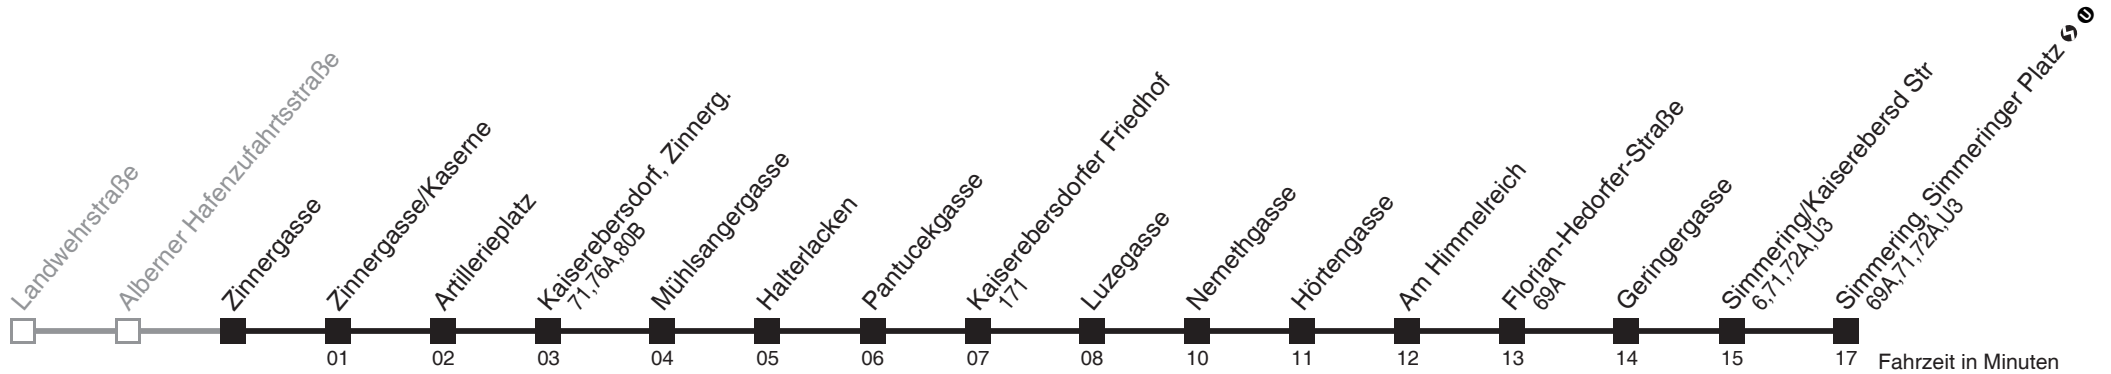

Server: swl45002; Datum: 21.12.2009 09:45:09; Linie: 2373A_R

Auskunft

Wiener Linien: 7909-100
Änderungen vorbehalten

73A Zinnergasse → Simmering, Simmeringer Platz

Ihr Kurzstreckenfahrtschein gilt bis
Mühlsangergasse