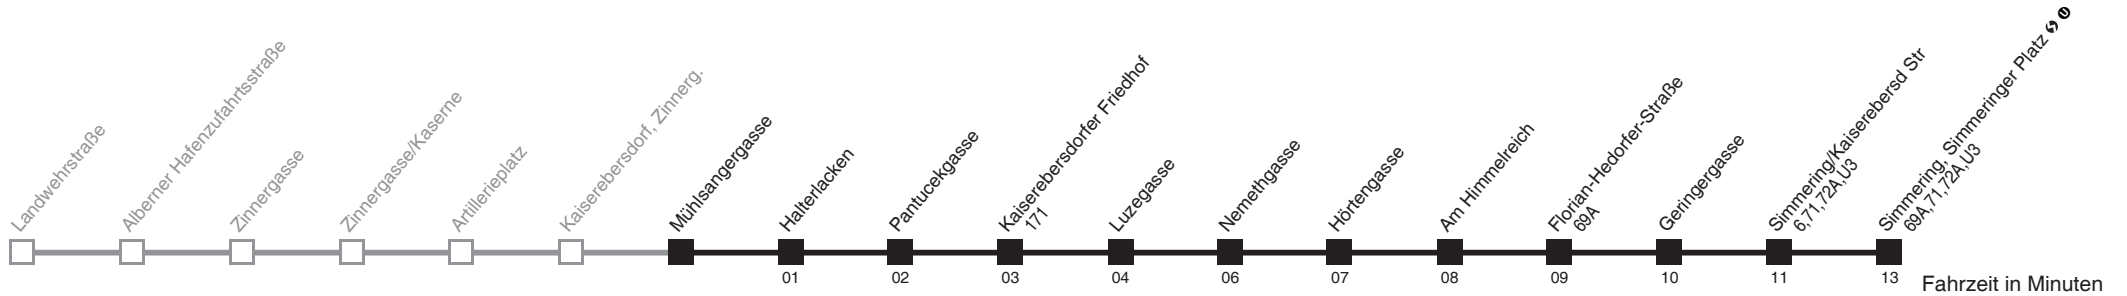

Am 24.12. ab ca. 17.00 Uhr Intervall alle 15 Minuten

73A Mühlisangergasse → Simmering, Simmeringer Platz

Ihr Kurzstreckenfahrtschein gilt bis
Kaiserebersdorfer Friedhof

Montag-Freitag (Schule)

Montag bis Freitag (Ferien)