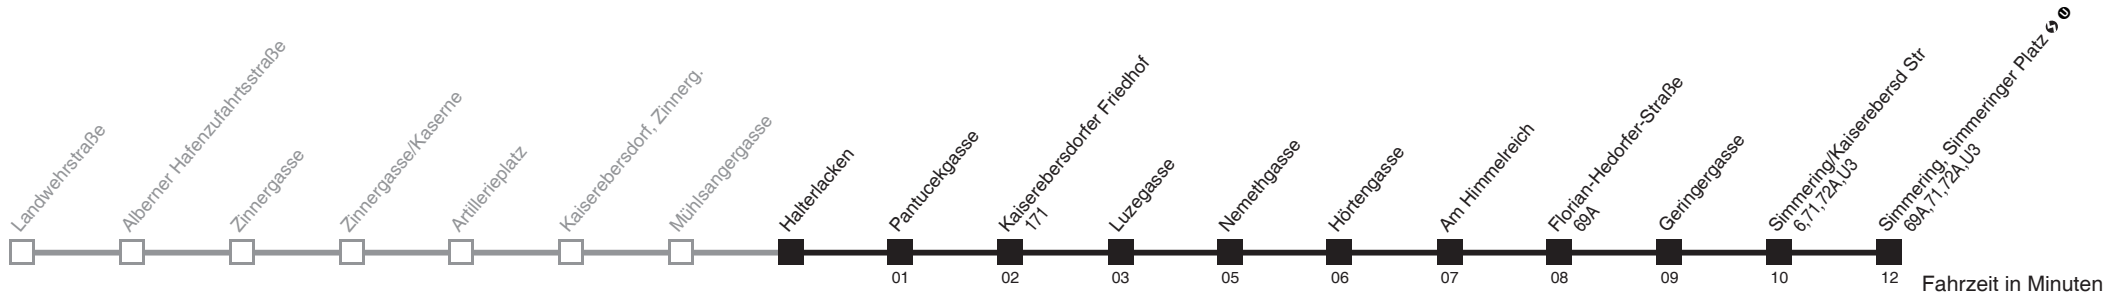

73A Halterlacken → Simmering, Simmeringer Platz

Ihr Kurzstreckenfahrtschein gilt bis
Kaiserebersdorfer Friedhof

Montag-Freitag (Schule)

Montag bis Freitag (Ferien)

Montag bis Freitag (Ferien)

(Gültig vom 28.12.2009 - 5.1.2010)

Samstag

Sonn- und Feiertag

4 47	4 47	4 47	4	
5	5	5	5	
6	6	6	6	
7 10 26 38 54	7 12 30 48	7 15 30 52	7 22 42	
8 07 30 45	8 07 30 45	8 07 30 45	8 02 22 42	kein Betrieb
9 02 22 42	9 02 22 42	9 02 22 42	9 02 22 42	
10 02 22 42	10 02 22 42	10 02 22 42	10 02 22 42	
11 02 22 37 52	11 02 22 37 52	11 02 22 37 52	11 02 22 42	
12 07 22 36 48	12 07 22 37 52	12 07 22 37 52	12 02 22 42	
13 00 12 24 36 48	13 07 22 37 52	13 07 22 37 52	13 02 22 42	
14 00 12 24 36 48	14 07 22 37 52	14 07 22 37 52	14 10 30 50	
15 00 12 24 36 48	15 07 22 37 52	15 07 22 37 52	15 10 30 50	
16 00 12 24 36 48	16 07 22 37 52	16 07 22 37 52	16 10 30 50	
17 00 12 24 36 48	17 07 22 37 52	17 07 22 37 52	17 10 30 50	
18 00 12 24 37 52	18 07 22 37 52	18 07 22 37 52	18 10 30 50	
19 07 22 40	19 07 22 40	19 07 22 40	19	
20 00 20 40	20 00 20 40	20 00 20 40	20	

Auskunft

Wiener Linien: 7909-100
Änderungen vorbehalten