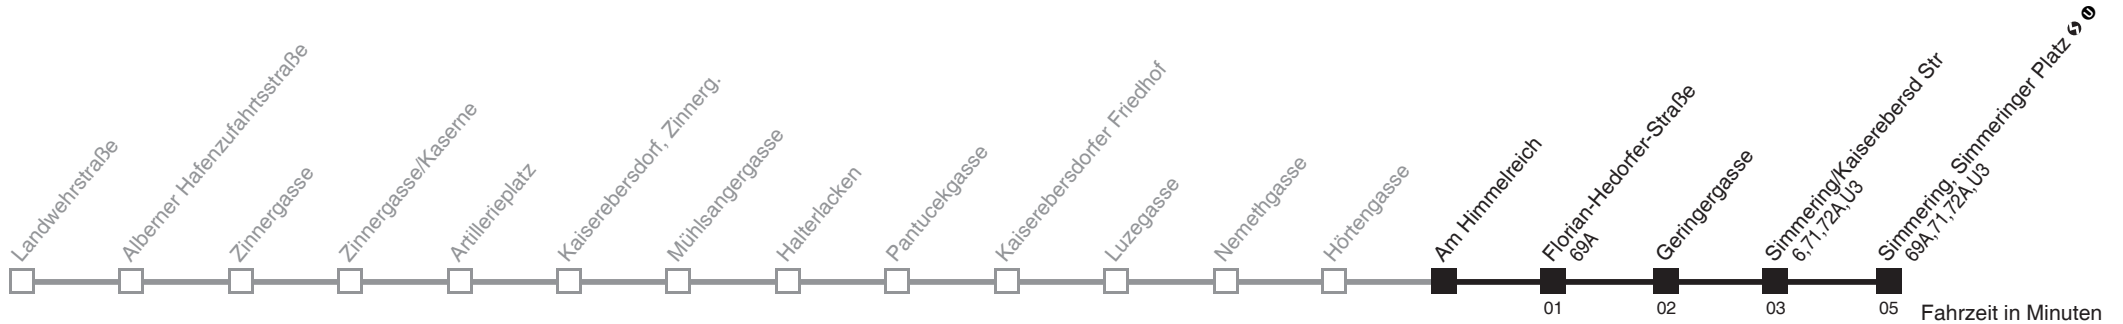

Auskunft

Wiener Linien: 7909-100
Änderungen vorbehalten

73A Am Himmelreich → Simmering, Simmeringer Platz

Ihr Kurzstreckenfahrtschein gilt bis
Florian-Hedorfer-Straße

Montag-Freitag (Schule)

Montag bis Freitag (Ferien)