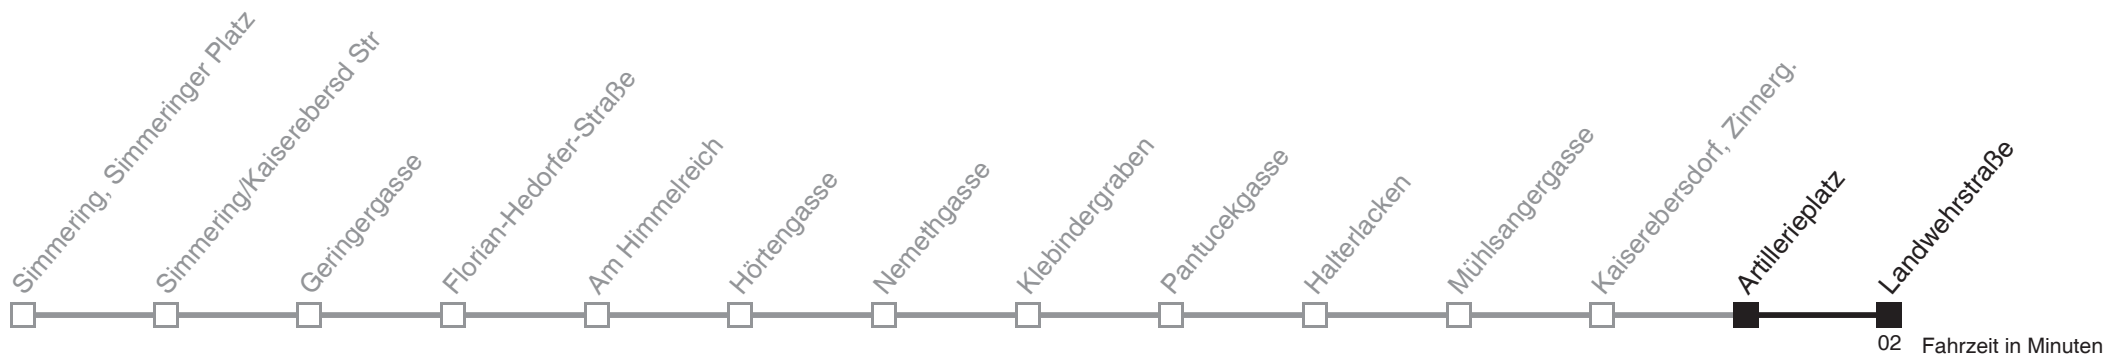

Server: swl45002; Datum: 21.12.2009 09:45:05; Linie: 2373A_H

Auskunft

Wiener Linien: 7909-100
Änderungen vorbehalten

73A

Artillerieplatz → Landwehrstraße

Ihr Kurzstreckenfahrtschein gilt bis
Landwehrstraße