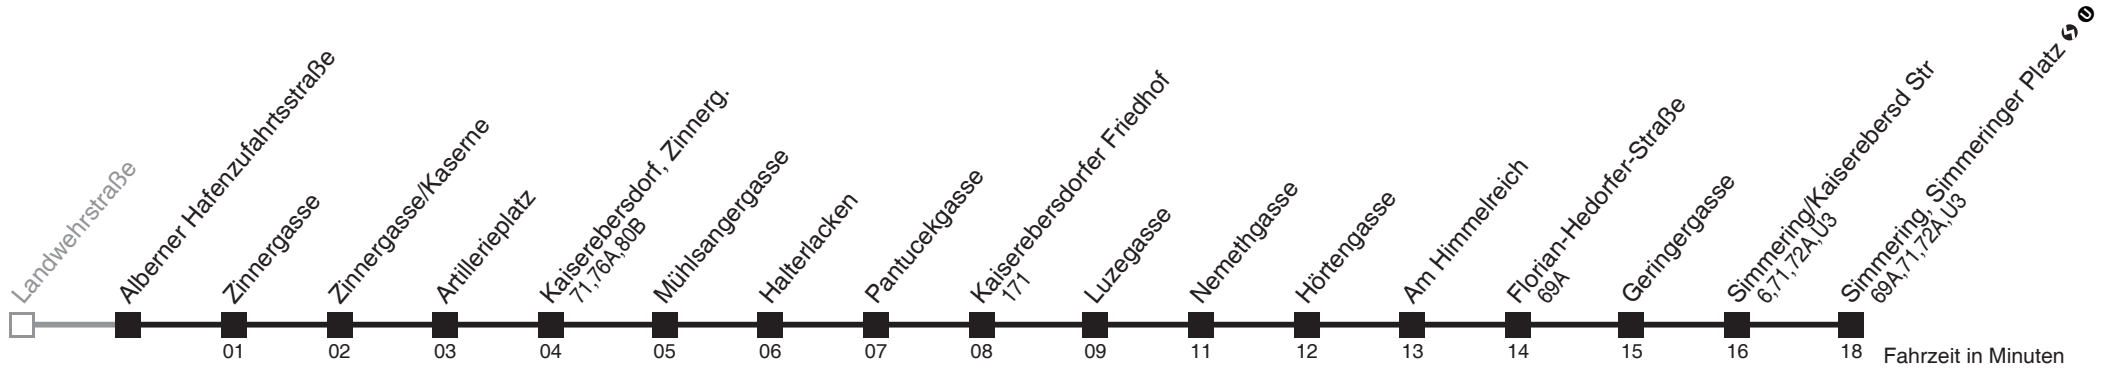

73A

Ihr Kurzstreckenfahrschein gilt bis
Mühlsangergasse

Alberner Hafenzufahrtsstraße → Simmering, Simmeringer Platz ↻ ①

Mo-Fr (Schule)

Montag bis Freitag (Ferien)

Montag bis Freitag (Ferien)

Samstag

Sonn- und Feiertag

(Gültig vom 28.12.2009 - 5.1.2010)

7 04 20 32 48
8 01 24 39 56
9 16 36 56
10 16 36 56
11 16 31 46
12 01 16 30 42 54
13 06 18 30 42 54
14 06 18 30 42 54
15 06 18 30 42 54
16 06 18 30 42 54
17 06 18 30 42 54
18 06 18 31 46
19 01 16 34 54
20 14 34

7 06 24 42
8 01 24 39 56
9 16 36 56
10 16 36 56
11 16 31 46
12 01 16 31 46
13 01 16 31 46
14 01 16 31 46
15 01 16 31 46
16 01 16 31 46
17 01 16 31 46
18 01 16 31 46
19 01 16 34 54
20 14 34

7 09 24 46
8 01 24 39 56
9 16 36 56
10 16 36 56
11 16 31 46
12 01 16 31 46
13 01 16 31 46
14 01 16 31 46
15 01 16 31 46
16 01 16 31 46
17 01 16 31 46
18 01 16 31 46
19 01 16 34 54
20 14 34

7 16 36 56
8 16 36 56
9 16 36 56
10 16 36 56
11 16 36 56
12 16 36 56
13 16 36
14 04 24 44
15 04 24 44
16 04 24 44
17 04 24 44
18 04 24 44
19
20

kein Betrieb

Am 24.12. ab ca. 17.00 Uhr Intervall alle 15 Minuten

Server: swl45002; Datum: 21.12.2009 09:45:09; Linie: 2373A_R

Auskunft

Wiener Linien: 7909-100
Änderungen vorbehalten