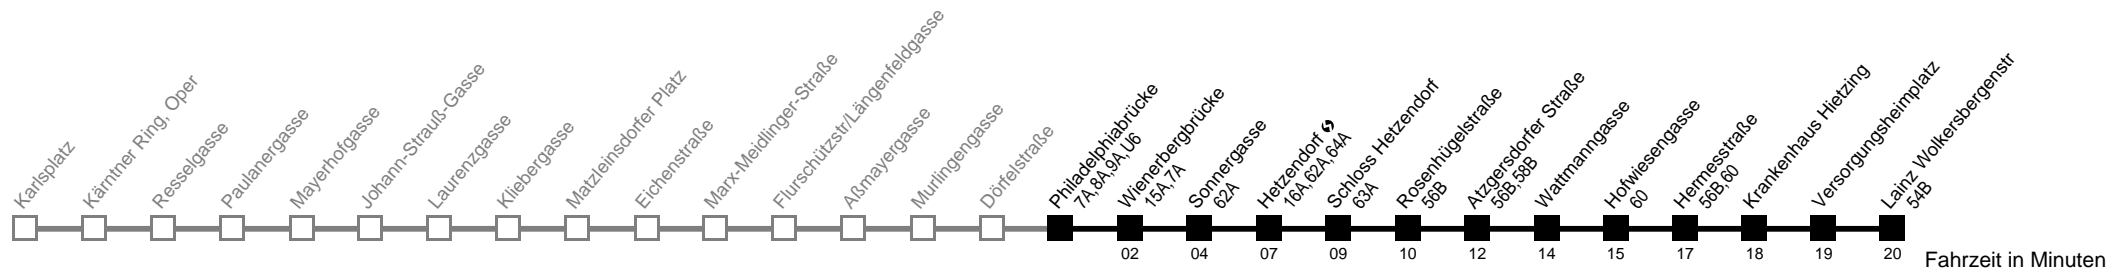

62

Philadelphiabrücke ↻ Ⓣ → Lainz Wolkersbergenstr

Ihr Kurzstreckenfahrtschein gilt bis
Hetzendorf ↻

Montag-Freitag (Schule)

5	13 23 33 43 52 59
6	07 14 22 29 37 44 51 58
7	04 11 18 21 24 28 31 35 38 44 51 58
8	04 11 18 24 31 37 44 52 59
9	07 14 22 29 37 44 52 59
10	07 14 22 29 37 44 52 59
11	07 14 22 29 37 44 52 59
12	07 14 22 29 37 44 51 58
13	04 11 18 24 31 38 44 51 58
14	04 11 18 24 31 38 44 51 58
15	04 11 18 24 31 38 44 51 58
16	04 11 18 24 31 38 44 51 58
17	04 11 18 24 31 38 44 51 58
18	04 11 18 24 31 38 44 51 58
19	04 11 18 24 31 36 45 55
20	05 15 25 35 45 55
21	05 15 25 35 45 55
22	05 15 25 34 49
23	04 19 34 49
0	04 19 24 34 50

Montag-Freitag (Ferien)

5	13 23 33 43 52 59
6	07 14 22 29 37 44 52 59
7	07 14 22 29 37 44 52 59
8	07 14 22 29 37 44 52 59
9	07 14 22 29 37 44 52 59
10	07 14 22 29 37 44 52 59
11	07 14 22 29 37 44 52 59
12	07 14 22 29 37 44 52 59
13	07 14 22 29 37 44 52 59
14	07 14 22 29 37 44 52 59
15	07 14 22 29 37 44 52 59
16	07 14 22 29 37 44 52 59
17	07 14 22 29 37 44 52 59
18	07 14 22 29 37 44 52 59
19	07 14 22 29 35 45 55
20	05 15 25 35 45 55
21	05 15 25 35 45 55
22	05 15 25 34 49
23	04 19 34 49
0	04 19 24 34 50

Samstag

5	15 31 41 51
6	03 15 25 35 45 55
7	05 15 25 35 45 55
8	04 14 24 34 44 54
9	04 14 24 34 44 54
10	04 14 24 34 44 54
11	04 14 24 34 44 54
12	04 14 24 34 44 54
13	04 14 24 34 44 54
14	04 14 24 34 44 54
15	04 14 24 34 44 54
16	04 14 25 35 45 55
17	05 15 25 35 45 55
18	05 15 25 35 45 55
19	05 15 25 35 45 55
20	05 15 25 35 45 55
21	04 19 34 49
22	04 19 34 49
23	04 19 34 49
0	04 19 24 34 50

Sonn- und Feiertag

5	15 33 52
6	04 19 34 49
7	04 19 34 49
8	04 19 34 45 55
9	05 15 25 35 45 55
10	05 15 25 35 45 55
11	05 15 25 35 45 55
12	04 14 24 34 44 54
13	04 14 24 34 44 54
14	04 14 24 34 44 54
15	04 14 24 34 44 54
16	04 15 25 35 45 55
17	05 15 25 35 45 55
18	05 15 25 35 45 55
19	05 15 25 35 45 55
20	05 15 25 35 45 55
21	04 19 34 49
22	04 19 34 49
23	04 19 34 49
0	04 19 24 34 50

Am 24.12. Verkehr wie samstags ab ca. 17.00 Uhr Intervall alle 15 Minuten

Am 31.12. Verkehr wie samstags

□ bis Wattmanngasse   ■ bis Hermesstraße

Server: swl45002; Datum: 06.07.2009 12:39:52; Linie: 22062_H

Auskunft

Wiener Linien: 7909-100
Änderungen vorbehalten