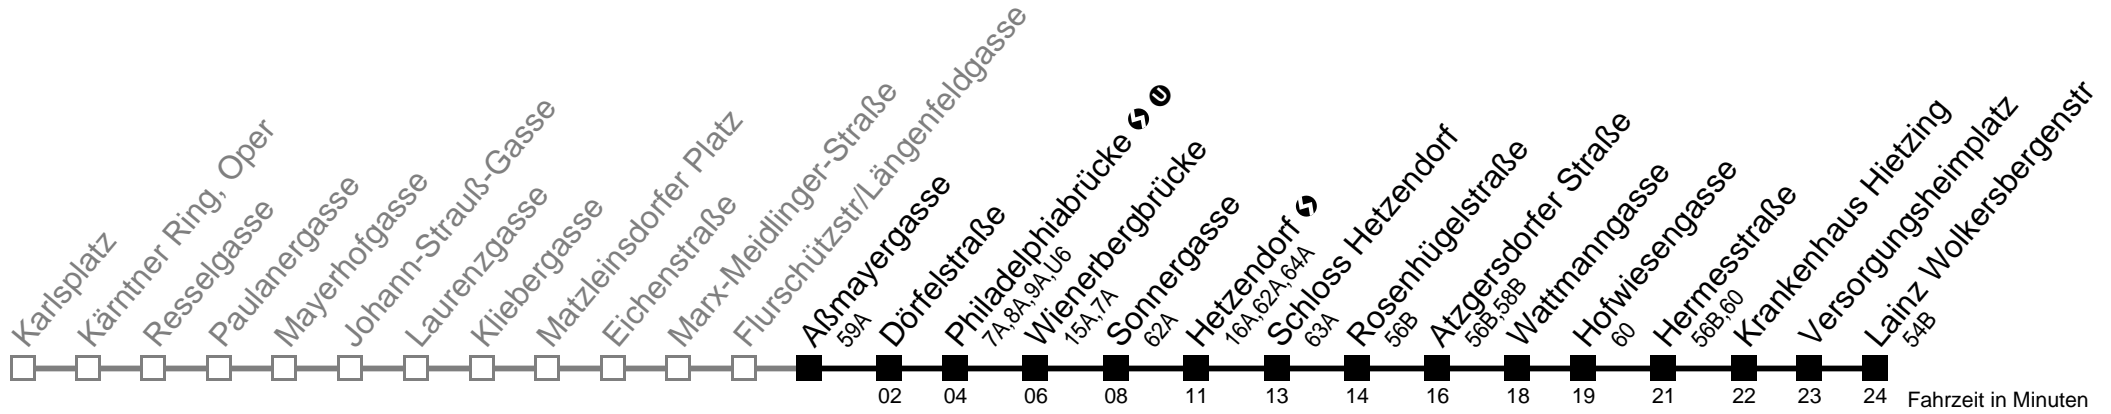

Aßmayergasse → Lainz Wolkersbergenstr

Ihr Kurzstreckenfahrschein gilt bis
Philadelphiabrücke ↻ Ⓞ

Montag-Freitag (Schule)

Montag-Freitag (Ferien)

Samstag

Sonn- und Feiertag

5	48 55
6	03 10 18 25 33 40 47 54
7	00 07 14 20 27 34 40 47 54
8	00 07 14 20 27 33 40 48 55
9	03 10 18 25 33 40 48 55
10	03 10 18 25 33 40 48 55
11	03 10 18 25 33 40 48 55
12	03 10 18 25 33 40 47 54
13	00 07 14 20 27 34 40 47 54
14	00 07 14 20 27 34 40 47 54
15	00 07 14 20 27 34 41 47 54
16	00 07 14 20 27 34 40 47 54
17	00 07 14 20 27 34 40 47 54
18	00 07 14 20 27 34 40 47 54
19	00 07 14 20 27 34 42 52
20	02 12 22 32 42 52
21	02 12 22 32 42 52
22	02 12 22 31 46
23	01 16 31 46
0	01 16 31 47

5	48 55
6	03 10 18 25 33 40 48 55
7	03 10 18 25 33 40 48 55
8	03 10 18 25 33 40 48 55
9	03 10 18 25 33 40 48 55
10	03 10 18 25 33 40 48 55
11	03 10 18 25 33 40 48 55
12	03 10 18 25 33 40 48 55
13	03 10 18 25 33 40 48 55
14	03 10 18 25 33 40 48 55
15	03 10 18 25 33 41 48 55
16	03 10 18 25 33 40 48 55
17	03 10 18 25 33 40 48 55
18	03 10 18 25 33 40 48 55
19	03 10 19 25 33 42 52
20	02 12 22 32 42 52
21	02 12 22 32 42 52
22	02 12 22 31 46
23	01 16 31 46
0	01 16 31 47

5	48
6	00 12 22 32 42 52
7	02 12 22 32 42 52
8	01 11 21 31 41 51
9	01 11 21 31 41 51
10	01 11 21 31 41 51
11	01 11 21 31 41 51
12	01 11 21 31 41 51
13	01 11 21 31 41 51
14	01 11 21 31 41 51
15	01 11 21 31 41 51
16	01 11 22 32 42 52
17	02 12 22 32 42 52
18	02 12 22 32 42 52
19	02 12 22 32 42 52
20	02 12 22 32 42 52
21	01 16 31 46
22	01 16 31 46
23	01 16 31 46
0	01 16 31 47

5	49
6	01 16 31 46
7	01 16 31 46
8	01 16 31 43 52
9	02 12 22 32 42 52
10	02 12 22 32 42 52
11	02 12 22 32 42 52
12	01 11 21 31 41 51
13	01 11 21 31 41 51
14	01 11 21 31 41 51
15	01 11 21 31 41 51
16	01 12 22 32 42 52
17	02 12 22 32 42 52
18	02 12 22 32 43 52
19	02 12 22 32 42 52
20	02 12 22 32 42 52
21	01 16 31 46
22	01 16 31 46
23	01 16 31 46
0	01 16 31 47

Am 24.12. Verkehr wie samstags ab ca. 17.00 Uhr Intervall alle 15 Minuten
Am 31.12. Verkehr wie samstags
bis Hermesstraße
Server: swl45002; Datum: 06.07.2009 12:39:47; Linie: 22062_H