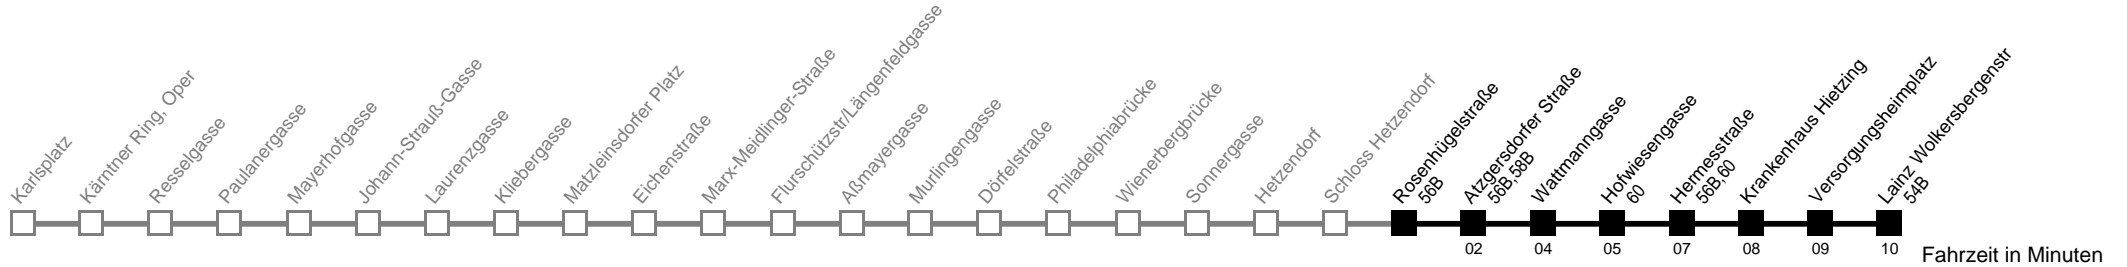

Ihr Kurzstreckenfahrtschein gilt bis
Atzgersdorfer Straße

Montag-Freitag (Schule)

5	23 33 43 53
6	02 09 17 24 32 39 47 54
7	01 08 14 21 28 31 34 38 41 45 48 54
8	01 08 14 21 28 34 41 47 54
9	02 09 17 24 32 39 47 54
10	02 09 17 24 32 39 47 54
11	02 09 17 24 32 39 47 54
12	02 09 17 24 32 39 47 54
13	01 08 14 21 28 34 41 48 54
14	01 08 14 21 28 34 41 48 54
15	01 08 14 21 28 34 41 48 55
16	01 08 14 21 28 34 41 48 54
17	01 08 14 21 28 34 41 48 54
18	01 08 14 21 28 34 41 48 54
19	01 08 14 21 28 34 40 46 54
20	04 14 24 34 44 54
21	04 14 24 34 44 54
22	04 14 24 34 43 58
23	13 28 43 58
0	13 28 34 43 59

Montag-Freitag (Ferien)

5	23 33 43 53
6	02 09 17 24 32 39 47 54
7	02 09 17 24 32 39 47 54
8	02 09 17 24 32 39 47 54
9	02 09 17 24 32 39 47 54
10	02 09 17 24 32 39 47 54
11	02 09 17 24 32 39 47 54
12	02 09 17 24 32 39 47 54
13	02 09 17 24 32 39 47 54
14	02 09 17 24 32 39 47 54
15	02 09 17 24 32 39 47 55
16	02 09 17 24 32 39 47 54
17	02 09 17 24 32 39 47 54
18	02 09 17 24 32 39 47 54
19	02 09 17 24 33 39 45 54
20	04 14 24 34 44 54
21	04 14 24 34 44 54
22	04 14 24 34 43 58
23	13 28 43 58
0	13 28 34 43 59

Samstag

5	24 41 51
6	00 12 24 34 44 54
7	04 14 24 34 44 54
8	04 14 24 34 44 54
9	04 14 24 34 44 54
10	04 14 24 34 44 54
11	04 14 24 34 44 54
12	04 14 24 34 44 54
13	04 14 24 34 44 54
14	04 14 24 34 44 54
15	04 14 24 34 44 54
16	04 14 24 35 45 55
17	05 14 24 34 44 54
18	04 14 24 34 44 54
19	04 14 24 34 44 54
20	04 14 24 34 44 54
21	04 13 28 43 58
22	13 28 43 58
23	13 28 43 58
0	13 28 34 43 59

Sonn- und Feiertag

5	24 43
6	01 13 28 43 58
7	13 28 43 58
8	13 28 43 55
9	04 14 24 34 44 54
10	04 14 24 34 44 54
11	04 14 24 34 44 54
12	04 14 24 34 44 54
13	04 14 24 34 44 54
14	04 14 24 34 44 54
15	04 14 24 34 44 54
16	04 14 25 35 45 55
17	05 14 24 34 44 54
18	04 14 24 34 44 55
19	04 14 24 34 44 54
20	04 14 24 34 44 54
21	04 13 28 43 58
22	13 28 43 58
23	13 28 43 58
0	13 28 34 43 59

Am 24.12. Verkehr wie samstags ab ca. 17.00 Uhr Intervall alle 15 Minuten

Am 31.12. Verkehr wie samstags

□ bis Wattmangasse   ■ bis Hermesstraße

Server: swl45002; Datum: 06.07.2009 12:40:06; Linie: 22062_H

Auskunft

Wiener Linien: 7909-100
Änderungen vorbehalten