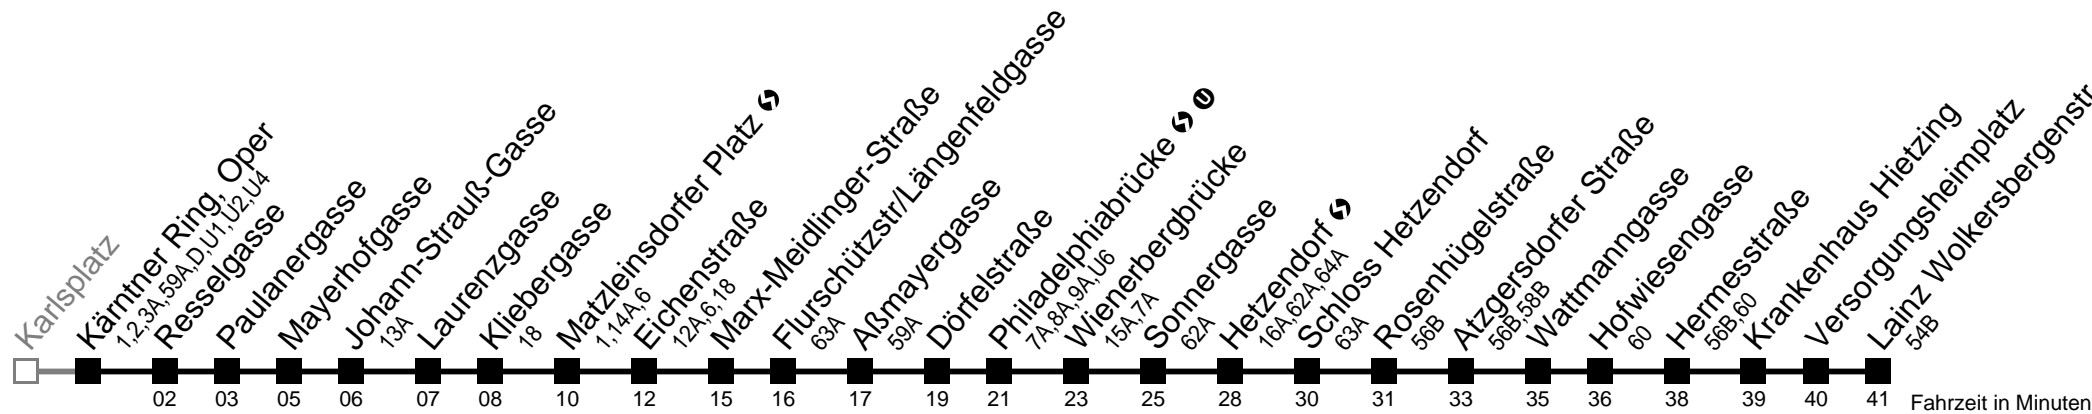

62

Kärntner Ring, Oper → Lainz Wolkersbergenstr

Ihr Kurzstreckenfahrtschein gilt bis
Johann-Strauß-Gasse

Montag-Freitag (Schule)

Montag-Freitag (Ferien)

Samstag

Sonn- und Feiertag

5	31 38 46 53
6	01 08 16 23 30 37 43 50 57
7	03 10 17 23 30 37 43 50 57
8	03 10 16 23 31 38 46 53
9	01 08 16 23 31 38 46 53
10	01 08 16 23 31 38 46 53
11	01 08 16 23 31 38 46 53
12	01 08 16 23 30 37 43 50 57
13	03 10 17 23 30 37 43 50 57
14	03 10 17 23 30 37 43 50 57
15	03 10 17 23 30 37 43 50 57
16	03 10 17 23 30 37 43 50 57
17	03 10 17 23 30 37 43 50 57
18	03 10 17 23 30 37 43 50 57
19	03 10 17 26 36 46 56
20	06 16 26 36 46 56
21	06 16 26 36 46 56
22	06 15 30 45
23	00 15 30 45
0	00 15 31

5	31 38 46 53
6	01 08 16 23 31 38 46 53
7	01 08 16 23 31 38 46 53
8	01 08 16 23 31 38 46 53
9	01 08 16 23 31 38 46 53
10	01 08 16 23 31 38 46 53
11	01 08 16 23 31 38 46 53
12	01 08 16 23 31 38 46 53
13	01 08 16 23 31 38 46 53
14	01 08 16 23 31 38 46 53
15	01 08 16 23 31 38 46 53
16	01 08 16 23 31 38 46 53
17	01 08 16 23 31 38 46 53
18	01 08 16 23 31 38 46 53
19	01 08 16 26 36 46 56
20	06 16 26 36 46 56
21	06 16 26 36 46 56
22	06 15 30 45
23	00 15 30 45
0	00 15 31

5	32 44 56
6	06 16 26 36 46 56
7	06 16 26 36 45 55
8	05 15 25 35 45 55
9	05 15 25 35 45 55
10	05 15 25 35 45 55
11	05 15 25 35 45 55
12	05 15 25 35 45 55
13	05 15 25 35 45 55
14	05 15 25 35 45 55
15	05 15 25 35 45 55
16	06 16 26 36 46 56
17	06 16 26 36 46 56
18	06 16 26 36 46 56
19	06 16 26 36 46 56
20	06 16 26 36 45
21	00 15 30 45
22	00 15 30 45
23	00 15 30 45
0	00 15 31

5	33 45
6	00 15 30 45
7	00 15 30 45
8	00 15 26 36 46 56
9	06 16 26 36 46 56
10	06 16 26 36 46 56
11	06 16 26 36 45 55
12	05 15 25 35 45 55
13	05 15 25 35 45 55
14	05 15 25 35 45 55
15	05 15 25 35 45 56
16	06 16 26 36 46 56
17	06 16 26 36 46 56
18	06 16 26 36 46 56
19	06 16 26 36 46 56
20	06 16 26 36 45
21	00 15 30 45
22	00 15 30 45
23	00 15 30 45
0	00 15 31

Am 24.12. Verkehr wie samstags ab ca. 17.00 Uhr Intervall alle 15 Minuten

Am 31.12. Verkehr wie samstags

□ bis Hermesstraße

Server: swl45002; Datum: 06.07.2009 12:39:26; Linie: 22062_H

Auskunft

Wiener Linien: 7909-100
Änderungen vorbehalten