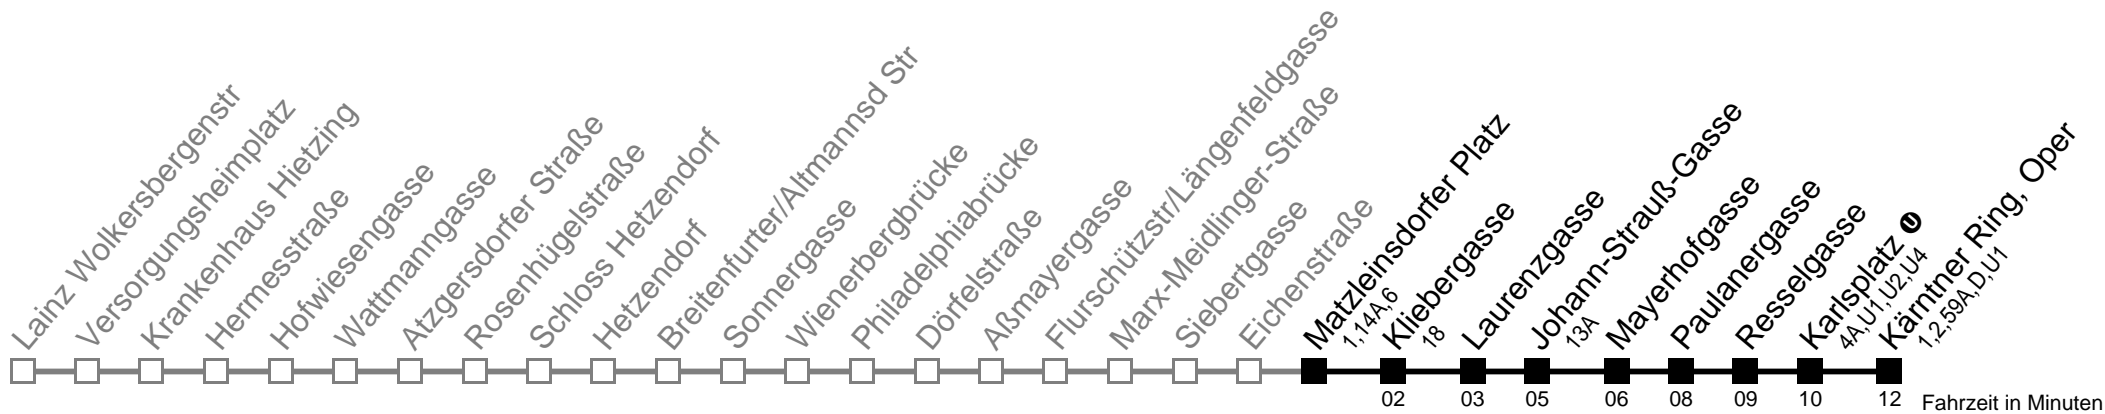

Ihr Kurzstreckenfahrtschein gilt bis
Johann-Strauß-Gasse

Montag-Freitag (Schule)

5	17 25 32 40 48 54
6	02 09 15 22 28 35 42 48 55
7	02 08 15 22 28 35 42 48 55
8	02 09 17 24 32 39 47 54
9	02 09 17 24 32 39 47 54
10	02 09 17 24 32 39 47 54
11	02 09 17 24 32 39 47 54
12	02 08 15 22 28 35 42 48 55
13	02 08 15 22 28 35 42 48 55
14	02 08 15 22 28 35 42 48 55
15	02 08 15 22 28 35 42 48 55
16	02 08 15 22 28 35 42 48 55
17	02 08 15 22 28 35 42 48 55
18	02 08 15 22 28 35 42 48 55
19	02 09 17 26 37 47 57
20	07 17 27 37 47 57
21	07 17 27 37 48
22	03 18 33 48
23	03 18 33 48
0	03 15

Montag-Freitag (Ferien)

5	17 25 32 40 48 54
6	02 09 17 24 32 39 47 54
7	02 09 17 24 32 39 47 54
8	02 09 17 24 32 39 47 54
9	02 09 17 24 32 39 47 54
10	02 09 17 24 32 39 47 54
11	02 09 17 24 32 39 47 54
12	02 09 17 24 32 39 47 54
13	02 09 17 24 32 39 47 54
14	02 09 17 24 32 39 47 54
15	02 09 17 24 32 39 47 54
16	02 09 17 24 32 39 47 54
17	02 09 17 24 32 39 47 54
18	02 09 17 24 32 39 47 54
19	02 09 17 26 37 47 57
20	07 17 27 37 47 57
21	07 17 27 37 48
22	03 18 33 48
23	03 18 33 48
0	03 15

Samstag

5	18 27 37 48 57
6	07 17 27 37 47 57
7	07 17 27 37 47 57
8	07 17 27 37 47 57
9	07 17 27 37 47 57
10	07 17 27 37 47 57
11	07 17 27 37 47 57
12	07 17 27 37 47 57
13	07 17 27 37 47 57
14	07 17 27 37 47 57
15	07 17 27 37 47 57
16	07 17 27 37 47 57
17	07 17 27 37 47 57
18	07 17 27 37 47 57
19	07 17 27 37 47 57
20	07 18 33 48
21	03 18 33 48
22	03 18 33 48
23	03 18 33 48
0	03 15

Sonn- und Feiertag

5	18 33 48
6	03 18 33 48
7	03 18 33 48 57
8	07 17 27 37 47 57
9	07 17 27 37 47 57
10	07 17 27 37 47 57
11	07 17 27 37 47 57
12	07 17 27 37 47 57
13	07 17 27 37 47 57
14	07 17 27 37 47 57
15	07 17 27 37 47 57
16	07 17 27 37 47 57
17	07 17 27 37 47 57
18	07 17 27 37 47 57
19	07 17 27 37 47 57
20	07 18 33 48
21	03 18 33 48
22	03 18 33 48
23	03 18 33 48
0	03 15

Am 24.12. Verkehr wie samstags ab ca. 17.00 Uhr Intervall alle 15 Minuten
Am 31.12. Verkehr wie samstags

Server: sw145002; Datum: 06.07.2009 12:41:07; Linie: 22062_R

Auskunft
Wiener Linien: 7909-100
Änderungen vorbehalten