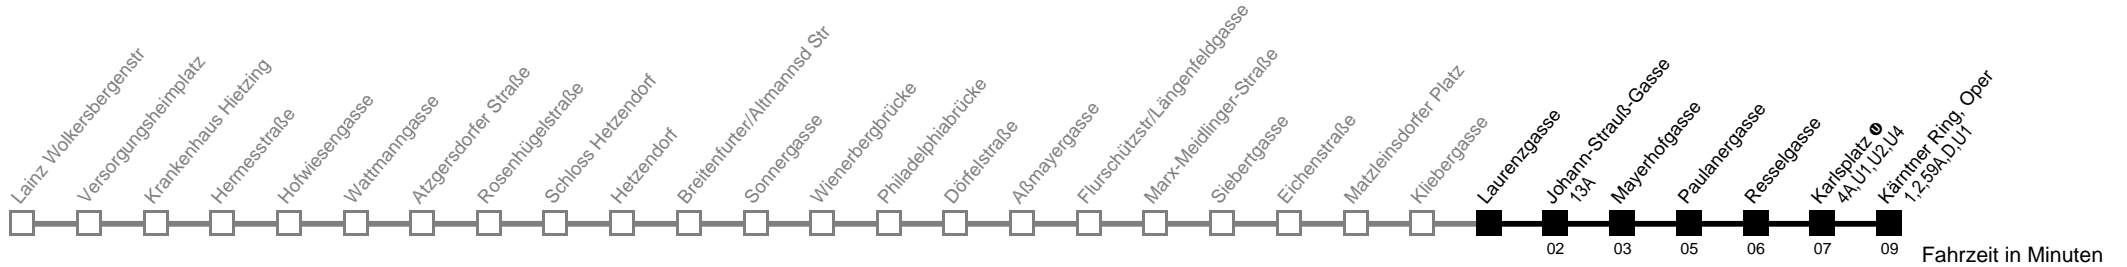

Laurengasse → Kärntner Ring, Oper

Ihr Kurzstreckenfahrtschein gilt bis
Johann-Strauß-Gasse

Montag-Freitag (Schule)		Montag-Freitag (Ferien)		Samstag		Sonn- und Feiertag	
5	20 28 35 43 51 57	5	20 28 35 43 51 57	5	21 29 39 50 59	5	21 35 50
6	05 12 18 25 31 38 45 51 58	6	05 12 20 27 35 42 50 57	6	09 19 29 39 49 59	6	05 20 35 50
7	05 11 18 25 31 38 45 51 58	7	05 12 20 27 35 42 50 57	7	09 19 29 39 49 59	7	05 20 35 50 59
8	05 12 20 27 35 42 50 57	8	05 12 20 27 35 42 50 57	8	10 19 29 39 49 59	8	09 19 29 39 49 59
9	05 12 20 27 35 42 50 57	9	05 12 20 27 35 42 50 57	9	09 19 29 39 49 59	9	09 19 29 39 49 59
10	05 12 20 27 35 42 50 57	10	05 12 20 27 35 42 50 57	10	09 19 29 39 49 59	10	09 19 29 39 49 59
11	05 12 20 27 35 42 50 57	11	05 12 20 27 35 42 50 57	11	09 19 29 39 49 59	11	09 19 29 39 49 59
12	05 11 18 25 31 38 45 51 58	12	05 12 20 27 35 42 50 57	12	09 19 29 39 49 59	12	09 19 29 39 49 59
13	05 11 18 25 31 38 45 51 58	13	05 12 20 27 35 42 50 57	13	09 19 29 39 49 59	13	09 19 29 39 49 59
14	05 11 18 25 31 38 45 51 58	14	05 12 20 27 35 42 50 57	14	09 19 29 39 49 59	14	09 19 29 39 49 59
15	05 12 18 25 31 38 45 51 58	15	05 13 20 27 35 42 50 57	15	09 19 29 39 49 59	15	09 19 29 39 49 59
16	05 11 18 25 31 38 45 51 58	16	05 12 20 27 35 42 50 57	16	09 19 29 39 49 59	16	09 19 29 39 49
17	05 11 18 25 31 38 45 51 58	17	05 12 20 27 35 42 50 57	17	09 19 29 39 49 59	17	00 10 20 29 39 49 59
18	05 11 18 25 31 38 45 51 58	18	05 12 20 27 35 42 50 57	18	09 19 29 39 49 59	18	09 19 29 39 49 59
19	05 12 20 29 40 49 59	19	05 12 20 29 40 49 59	19	09 19 29 39 49 59	19	09 19 29 39 49 59
20	09 19 29 39 49 59	20	09 19 29 39 49 59	20	09 20 35 50	20	09 20 35 50
21	09 19 29 39 50	21	09 19 29 39 50	21	05 20 35 50	21	05 20 35 50
22	05 20 35 50	22	05 20 35 50	22	05 20 35 50	22	05 20 35 50
23	05 20 35 50	23	05 20 35 50	23	05 20 35 50	23	05 20 35 50
0	05 17	0	05 17	0	05 17	0	05 17