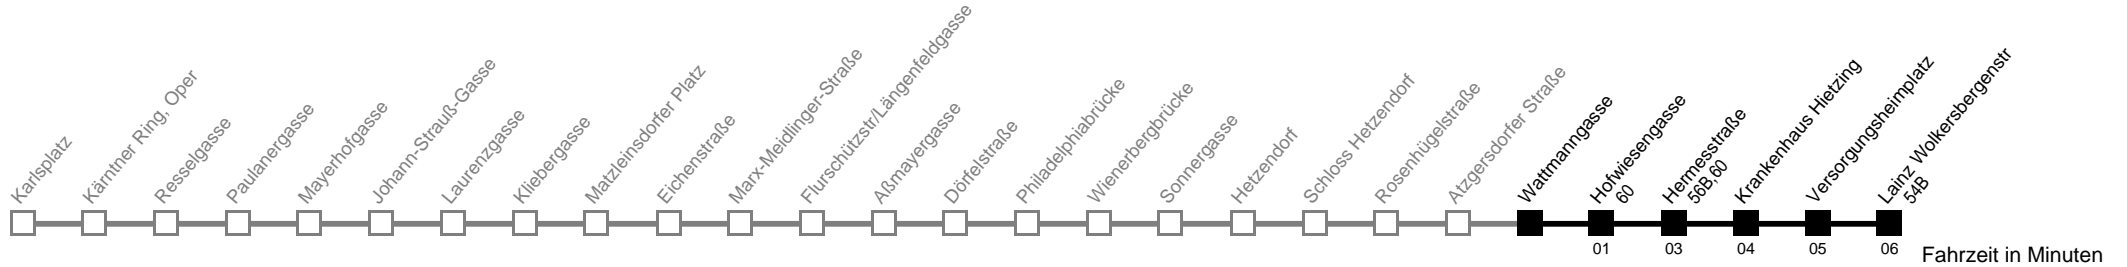

Auskunft

Wiener Linien: 7909-100

Änderungen vorbehalten

Wattmannngasse → Lainz Wolkersbergenstr

Ihr Kurzstreckenfahrtschein gilt bis
Hermesstraße

Montag-Freitag (Schule)

5	27 37 47 57
6	06 13 21 28 36 43 51 58
7	05 12 18 25 32 35 38 42 45 49 52 58
8	05 12 18 25 32 38 45 51 58
9	06 13 21 28 36 43 51 58
10	06 13 21 28 36 43 51 58
11	06 13 21 28 36 43 51 58
12	06 13 21 28 36 43 51 58
13	05 12 18 25 32 38 45 52 58
14	05 12 18 25 32 38 45 52 58
15	05 12 18 25 32 38 45 52 58
16	05 12 18 25 32 38 45 52 58
17	05 12 18 25 32 38 45 52 58
18	05 12 18 25 32 38 45 52 58
19	05 12 18 25 31 37 43 48 57
20	07 17 27 37 47 57
21	07 17 27 37 47 57
22	07 17 27 37 46
23	01 16 31 46
0	01 16 31 46
1	02