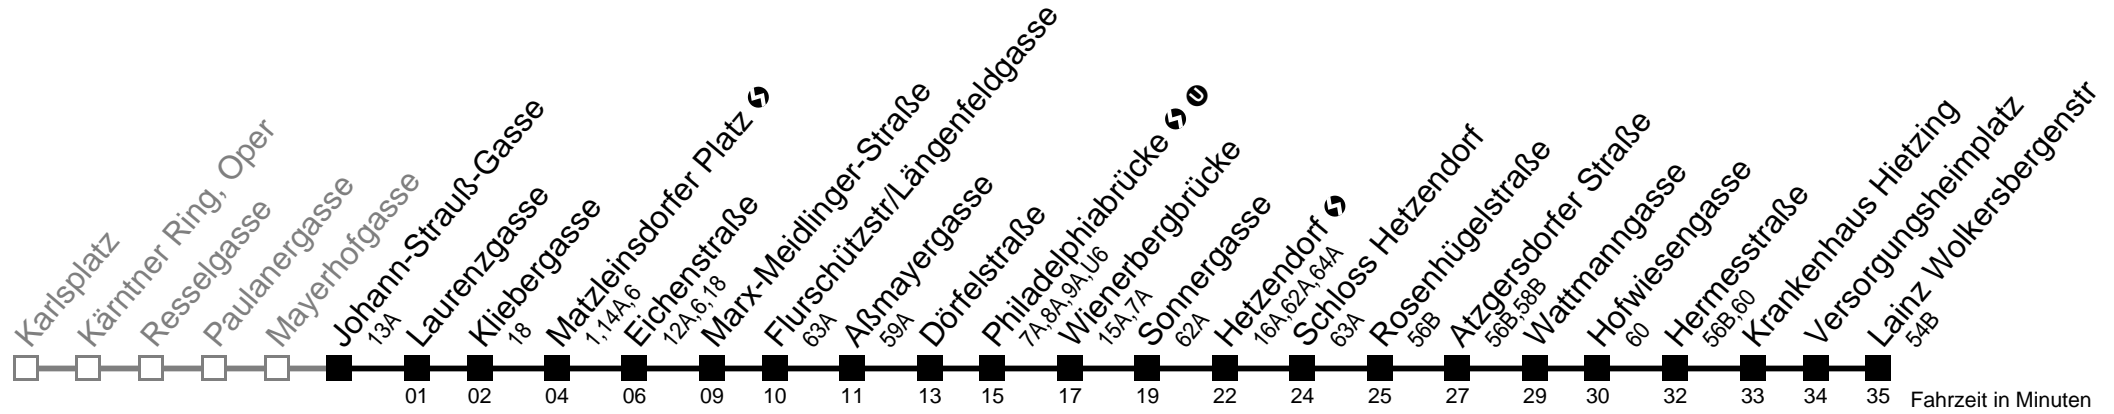

Ihr Kurzstreckenfahrschein gilt bis
Matzleinsdorfer Platz ↻

Montag-Freitag (Schule)

Montag-Freitag (Ferien)

Samstag

Sonn- und Feiertag

Station	Montag-Freitag (Schule)	Montag-Freitag (Ferien)	Samstag	Sonn- und Feiertag
5	37 44 52 59	37 44 52 59	5 38 50	5 39 51
6	07 14 22 29 36 43 49 56	07 14 22 29 37 44 52 59	6 02 12 22 32 42 52	6 06 21 36 51
7	03 09 16 23 29 36 43 49 56	07 14 22 29 37 44 52 59	7 02 12 22 32 42 51	7 06 21 36 51
8	03 09 16 22 29 37 44 52 59	07 14 22 29 37 44 52 59	8 01 11 21 31 41 51	8 06 21 32 42 52
9	07 14 22 29 37 44 52 59	07 14 22 29 37 44 52 59	9 01 11 21 31 41 51	9 02 12 22 32 42 52
10	07 14 22 29 37 44 52 59	07 14 22 29 37 44 52 59	10 01 11 21 31 41 51	10 02 12 22 32 42 52
11	07 14 22 29 37 44 52 59	07 14 22 29 37 44 52 59	11 01 11 21 31 41 51	11 02 12 22 32 42 51
12	07 14 22 29 36 43 49 56	07 14 22 29 37 44 52 59	12 01 11 21 31 41 51	12 01 11 21 31 41 51
13	03 09 16 23 29 36 43 49 56	07 14 22 29 37 44 52 59	13 01 11 21 31 41 51	13 01 11 21 31 41 51
14	03 09 16 23 29 36 43 49 56	07 14 22 29 37 44 52 59	14 01 11 21 31 41 51	14 01 11 21 31 41 51
15	03 09 16 23 29 36 43 49 56	07 14 22 29 37 44 52 59	15 01 11 21 31 41 51	15 01 11 21 31 41 51
16	03 09 16 23 29 36 43 49 56	07 14 22 29 37 44 52 59	16 01 12 22 32 42 52	16 02 12 22 32 42 52
17	03 09 16 23 29 36 43 49 56	07 14 22 29 37 44 52 59	17 02 12 22 32 42 52	17 02 12 22 32 42 52
18	03 09 16 23 29 36 43 49 56	07 14 22 29 37 44 52 59	18 02 12 22 32 42 52	18 02 12 22 32 42 52
19	03 09 16 23 32 42 52	07 14 22 32 42 52	19 02 12 22 32 42 52	19 02 12 22 32 42 52
20	02 12 22 32 42 52	02 12 22 32 42 52	20 02 12 22 32 42 51	20 02 12 22 32 42 51
21	02 12 22 32 42 52	02 12 22 32 42 52	21 06 21 36 51	21 06 21 36 51
22	02 12 21 36 51	02 12 21 36 51	22 06 21 36 51	22 06 21 36 51
23	06 21 36 51	06 21 36 51	23 06 21 36 51	23 06 21 36 51
0	06 21 37	06 21 37	0 06 21 37	0 06 21 37

Am 24.12. Verkehr wie samstags ab ca. 17.00 Uhr Intervall alle 15 Minuten
Am 31.12. Verkehr wie samstags
□ bis Hermesstraße
Server: swl45002; Datum: 06.07.2009 12:39:34; Linie: 22062_H