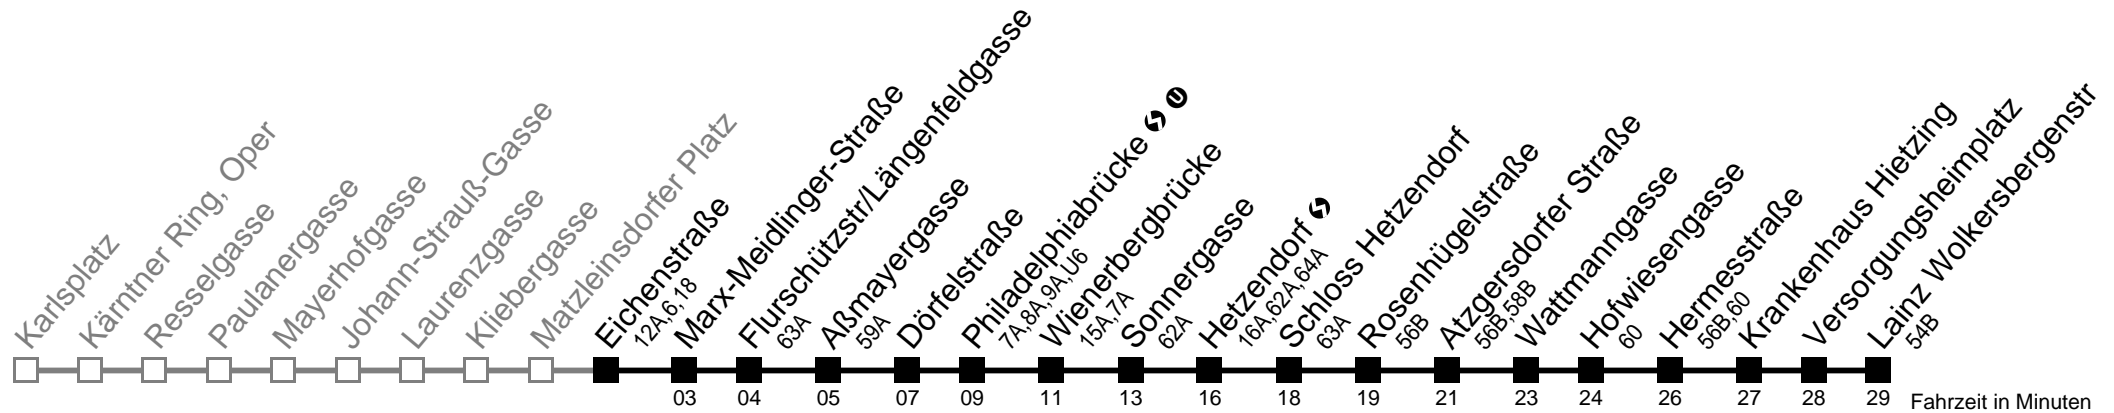

Ihr Kurzstreckenfahrtschein gilt bis
Flurschützstr/Längenfeldgasse

Montag-Freitag (Schule)

Montag-Freitag (Ferien)

Samstag

Sonn- und Feiertag

5	43 50 58
6	05 13 20 28 35 42 49 55
7	02 09 15 22 29 35 42 49 55
8	02 09 15 22 28 35 43 50 58
9	05 13 20 28 35 43 50 58
10	05 13 20 28 35 43 50 58
11	05 13 20 28 35 43 50 58
12	05 13 20 28 35 42 49 55
13	02 09 15 22 29 35 42 49 55
14	02 09 15 22 29 35 42 49 55
15	02 09 15 22 29 36 42 49 55
16	02 09 15 22 29 35 42 49 55
17	02 09 15 22 29 35 42 49 55
18	02 09 15 22 29 35 42 49 55
19	02 09 15 22 29 38 48 58
20	08 18 28 38 48 58
21	08 18 28 38 48 58
22	08 18 27 42 57
23	12 27 42 57
0	12 27 43

5	43 50 58
6	05 13 20 28 35 43 50 58
7	05 13 20 28 35 43 50 58
8	05 13 20 28 35 43 50 58
9	05 13 20 28 35 43 50 58
10	05 13 20 28 35 43 50 58
11	05 13 20 28 35 43 50 58
12	05 13 20 28 35 43 50 58
13	05 13 20 28 35 43 50 58
14	05 13 20 28 35 43 50 58
15	05 13 20 28 36 43 50 58
16	05 13 20 28 35 43 50 58
17	05 13 20 28 35 43 50 58
18	05 13 20 28 35 43 50 58
19	05 14 20 28 38 48 58
20	08 18 28 38 48 58
21	08 18 28 38 48 58
22	08 18 27 42 57
23	12 27 42 57
0	12 27 43

5	44 56
6	08 18 28 38 48 58
7	08 18 28 38 48 57
8	07 17 27 37 47 57
9	07 17 27 37 47 57
10	07 17 27 37 47 57
11	07 17 27 37 47 57
12	07 17 27 37 47 57
13	07 17 27 37 47 57
14	07 17 27 37 47 57
15	07 17 27 37 47 57
16	07 18 28 38 48 58
17	08 18 28 38 48 58
18	08 18 28 38 48 58
19	08 18 28 38 48 58
20	08 18 28 38 48 57
21	12 27 42 57
22	12 27 42 57
23	12 27 42 57
0	12 27 43

5	45 57
6	12 27 42 57
7	12 27 42 57
8	12 27 39 48 58
9	08 18 28 38 48 58
10	08 18 28 38 48 58
11	08 18 28 38 48 57
12	07 17 27 37 47 57
13	07 17 27 37 47 57
14	07 17 27 37 47 57
15	07 17 27 37 47 57
16	08 18 28 38 48 58
17	08 18 28 38 48 58
18	08 18 28 39 48 58
19	08 18 28 38 48 58
20	08 18 28 38 48 57
21	12 27 42 57
22	12 27 42 57
23	12 27 42 57
0	12 27 43

Am 24.12. Verkehr wie samstags ab ca. 17.00 Uhr Intervall alle 15 Minuten

Am 31.12. Verkehr wie samstags

□ bis Hermesstraße

Server: swl45002; Datum: 06.07.2009 12:39:41; Linie: 22062_H

Auskunft

Wiener Linien: 7909-100
Änderungen vorbehalten