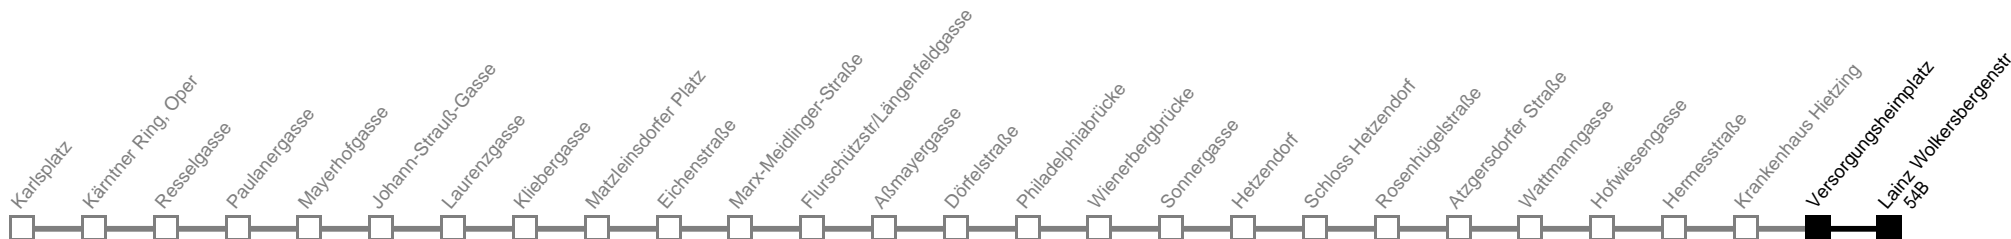

62

Versorgungsheimplatz → Lainz Wolkersbergenstr

Ihr Kurzstreckenfahrtschein gilt bis
Lainz Wolkersbergenstr

⁰¹ Fahrzeit in Minuten

Montag-Freitag (Schule)	Montag-Freitag (Ferien)	Samstag	Sonn- und Feiertag
5 09 17 24 32 37 42 52 57	5 09 17 24 32 37 42 52 57	5 17 23 32 43 48 58	5 17 32 46 50
6 02 07 11 18 26 33 41 48 56	6 02 11 18 26 33 41 48 56	6 08 20 32 42 52	6 09 21 36 51
7 03 10 17 23 30 37 40 43 47 50 54 57	7 03 11 18 26 33 41 48 56	7 02 12 22 32 42 52	7 06 21 36 44 51
8 03 10 17 23 30 37 43 50 56	8 03 11 18 26 33 41 48 56	8 02 13 23 33 43 53	8 06 14 21 36 42 51
9 03 11 18 26 33 41 48 56	9 03 11 18 26 33 41 48 56	9 03 13 23 33 43 53	9 02 12 22 32 42 52
10 03 11 18 26 33 41 48 56	10 03 11 18 26 33 41 48 56	10 03 13 23 33 43 53	10 02 12 22 32 42 52
11 03 11 18 26 33 41 48 56	11 03 11 18 26 33 41 48 56	11 03 13 23 33 43 53	11 02 12 22 32 42 52
12 03 11 14 18 26 33 41 48 56	12 03 11 18 26 33 41 48 56	12 03 13 23 33 43 53	12 02 13 23 33 43 53
13 03 10 17 23 30 37 43 50 57	13 03 11 18 26 33 41 48 56	13 03 13 23 33 43 53	13 03 13 23 33 43 53
14 03 10 17 23 30 37 43 50 57	14 03 11 18 26 33 41 48 56	14 03 13 23 33 43 53	14 03 13 23 33 43 53
15 03 10 17 23 30 37 43 50 57	15 03 11 18 26 33 41 48 56	15 03 13 23 33 43 53	15 03 13 23 33 43 53
16 03 10 17 23 30 37 43 50 57	16 03 11 18 26 33 41 48 56	16 03 13 23 33 44 54	16 03 13 23 34 44 54
17 03 10 17 23 30 37 43 50 57	17 03 11 18 26 33 41 48 56	17 04 13 22 32 42 52	17 04 13 22 32 42 52
18 03 10 17 23 30 37 43 50 57	18 03 11 18 26 33 41 48 56	18 02 12 22 32 42 52	18 02 12 22 32 42 52
19 03 10 17 23 30 36 42 48 53	19 03 11 18 26 33 40 47 52	19 02 12 22 32 42 52	19 02 12 22 32 42 52
20 02 12 22 32 42 52	20 02 12 22 32 42 52	20 02 12 22 32 42 52	20 02 12 22 32 42 52
21 02 12 22 32 42 52	21 02 12 22 32 42 52	21 02 12 21 36 51	21 02 12 21 36 51
22 02 12 22 32 42 51	22 02 12 22 32 42 51	22 06 21 36 51	22 06 21 36 51
23 06 21 36 51	23 06 21 36 51	23 06 21 36 51	23 06 21 36 51
0 06 21	0 06 21	0 06 21	0 06 21

Am 24.12. Verkehr wie samstags ab ca. 17.00 Uhr Intervall alle 15 Minuten
Am 31.12. Verkehr wie samstags

Server: swl45002; Datum: 06.07.2009 12:40:18; Linie: 22062_H

Auskunft
Wiener Linien: 7909-100
Änderungen vorbehalten