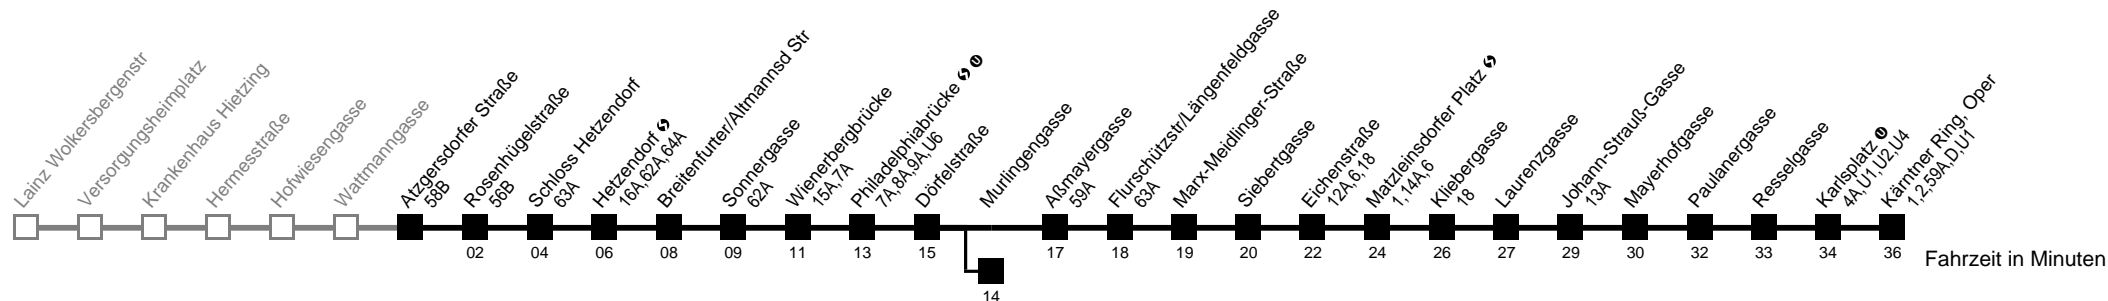

62

Atzgersdorfer Straße → Kärntner Ring, Oper

Ihr Kurzstreckenfahrtschein gilt bis
Hetzendorf ↔

Montag-Freitag (Schule)

4	53	55
5	00	01 08 13 16 21 24 30 38 45 51 58
6	04	11 18 24 31 38 44 51 55 58
7	01	04 08 11 18 24 31 38 45 53
8	00	08 15 23 30 38 45 53
9	00	08 15 23 30 38 45 53
10	00	08 15 23 30 38 45 53
11	00	08 15 23 30 38 44 51 58
12	04	11 18 24 31 38 44 51 58
13	04	11 18 24 31 38 44 51 58
14	04	11 18 24 31 38 45 51 58
15	04	11 18 24 31 38 44 51 58
16	04	11 18 24 31 38 44 51 58
17	04	11 18 24 31 38 44 51 58
18	04	11 18 24 31 38 45 53
19	02	14 24 36 46 56
20	06	16 26 36 46 56
21	06	16 27 42 57
22	12	27 42 57
23	12	27 42 54
0	06	