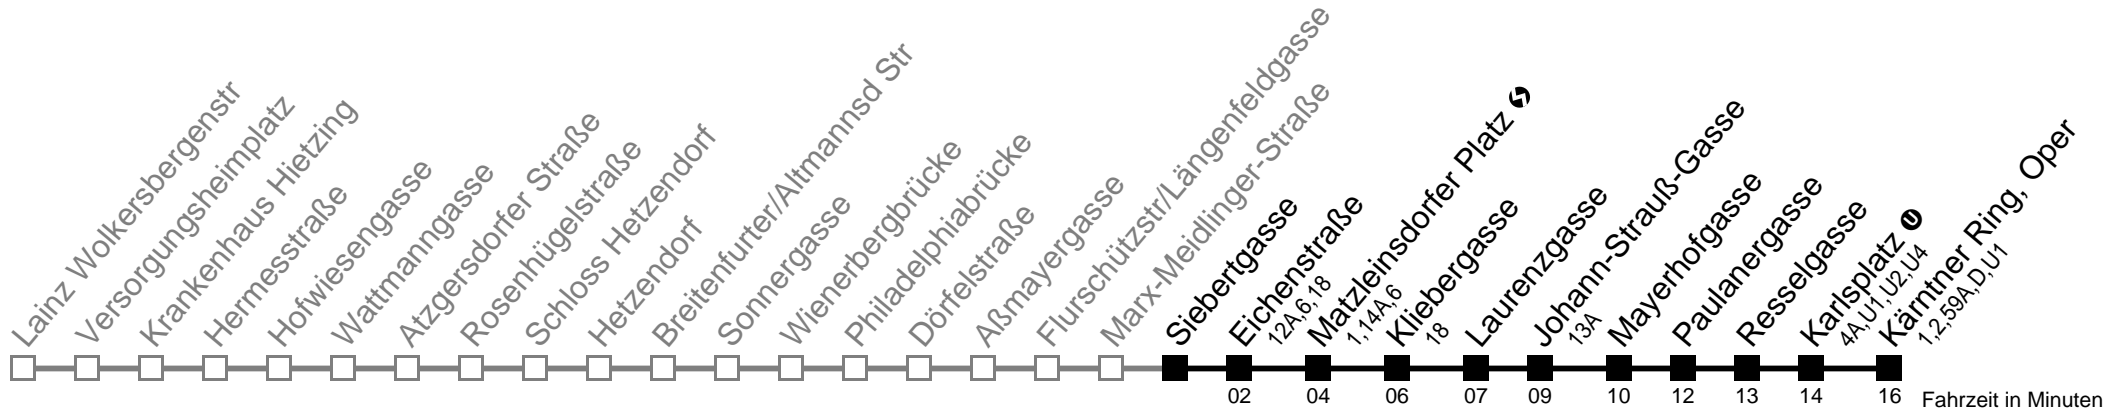

Siebertgasse → Kärntner Ring, Oper

Ihr Kurzstreckenfahrtschein gilt bis
Matzleinsdorfer Platz ↔

Montag-Freitag (Schule)

Montag-Freitag (Ferien)

Samstag

Sonn- und Feiertag

5	13 21 28 36 44 50 58
6	05 11 18 24 31 38 44 51 58
7	04 11 18 24 31 38 44 51 58
8	05 13 20 28 35 43 50 58
9	05 13 20 28 35 43 50 58
10	05 13 20 28 35 43 50 58
11	05 13 20 28 35 43 50 58
12	04 11 18 24 31 38 44 51 58
13	04 11 18 24 31 38 44 51 58
14	04 11 18 24 31 38 44 51 58
15	04 11 18 24 31 38 44 51 58
16	04 11 18 24 31 38 44 51 58
17	04 11 18 24 31 38 44 51 58
18	04 11 18 24 31 38 44 51 58
19	05 13 22 34 43 53
20	03 13 23 33 43 53
21	03 13 23 33 44 59
22	14 29 44 59
23	14 29 44 59
0	11