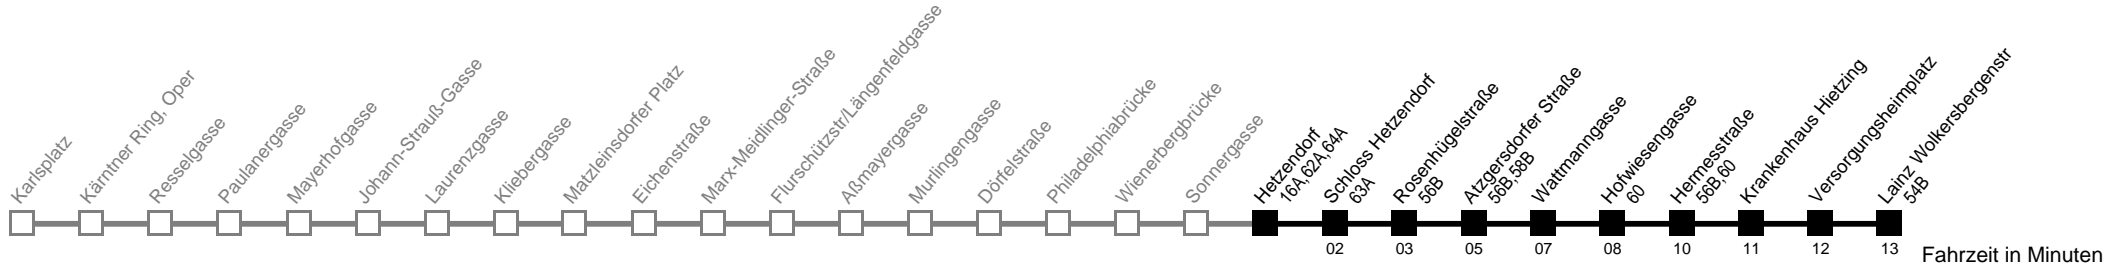

Ihr Kurzstreckenfahrtschein gilt bis
Atzgersdorfer Straße

Montag-Freitag (Schule)

5	20 30 40 50 59
6	06 14 21 29 36 44 51 58
7	05 11 18 25 28 31 35 38 42 45 51 58
8	05 11 18 25 31 38 44 51 59
9	06 14 21 29 36 44 51 59
10	06 14 21 29 36 44 51 59
11	06 14 21 29 36 44 51 59
12	06 14 21 29 36 44 51 58
13	05 11 18 25 31 38 45 51 58
14	05 11 18 25 31 38 45 51 58
15	05 11 18 25 31 38 45 52 58
16	05 11 18 25 31 38 45 51 58
17	05 11 18 25 31 38 45 51 58
18	05 11 18 25 31 38 45 51 58
19	05 11 18 25 31 37 43 51
20	01 11 21 31 41 51
21	01 11 21 31 41 51
22	01 11 21 31 40 55
23	10 25 40 55
0	10 25 31 40 56

Montag-Freitag (Ferien)

5	20 30 40 50 59
6	06 14 21 29 36 44 51 59
7	06 14 21 29 36 44 51 59
8	06 14 21 29 36 44 51 59
9	06 14 21 29 36 44 51 59
10	06 14 21 29 36 44 51 59
11	06 14 21 29 36 44 51 59
12	06 14 21 29 36 44 51 59
13	06 14 21 29 36 44 51 59
14	06 14 21 29 36 44 51 59
15	06 14 21 29 36 44 52 59
16	06 14 21 29 36 44 51 59
17	06 14 21 29 36 44 51 59
18	06 14 21 29 36 44 51 59
19	06 14 21 30 36 42 51
20	01 11 21 31 41 51
21	01 11 21 31 41 51
22	01 11 21 31 40 55
23	10 25 40 55
0	10 25 31 40 56

Samstag

5	21 38 48 57
6	09 21 31 41 51
7	01 11 21 31 41 51
8	01 11 21 31 41 51
9	01 11 21 31 41 51
10	01 11 21 31 41 51
11	01 11 21 31 41 51
12	01 11 21 31 41 51
13	01 11 21 31 41 51
14	01 11 21 31 41 51
15	01 11 21 31 41 51
16	01 11 21 32 42 52
17	02 11 21 31 41 51
18	01 11 21 31 41 51
19	01 11 21 31 41 51
20	01 11 21 31 41 51
21	01 10 25 40 55
22	10 25 40 55
23	10 25 40 55
0	10 25 31 40 56

Sonn- und Feiertag

5	21 40 58
6	10 25 40 55
7	10 25 40 55
8	10 25 40 52
9	01 11 21 31 41 51
10	01 11 21 31 41 51
11	01 11 21 31 41 51
12	01 11 21 31 41 51
13	01 11 21 31 41 51
14	01 11 21 31 41 51
15	01 11 21 31 41 51
16	01 11 22 32 42 52
17	02 11 21 31 41 51
18	01 11 21 31 41 52
19	01 11 21 31 41 51
20	01 11 21 31 41 51
21	01 10 25 40 55
22	10 25 40 55
23	10 25 40 55
0	10 25 31 40 56

Am 24.12. Verkehr wie samstags ab ca. 17.00 Uhr Intervall alle 15 Minuten

Am 31.12. Verkehr wie samstags

□ bis Wattmannngasse   ■ bis Hermesstraße

Server: swl45002; Datum: 06.07.2009 12:40:02; Linie: 22062_H

Auskunft

Wiener Linien: 7909-100
Änderungen vorbehalten