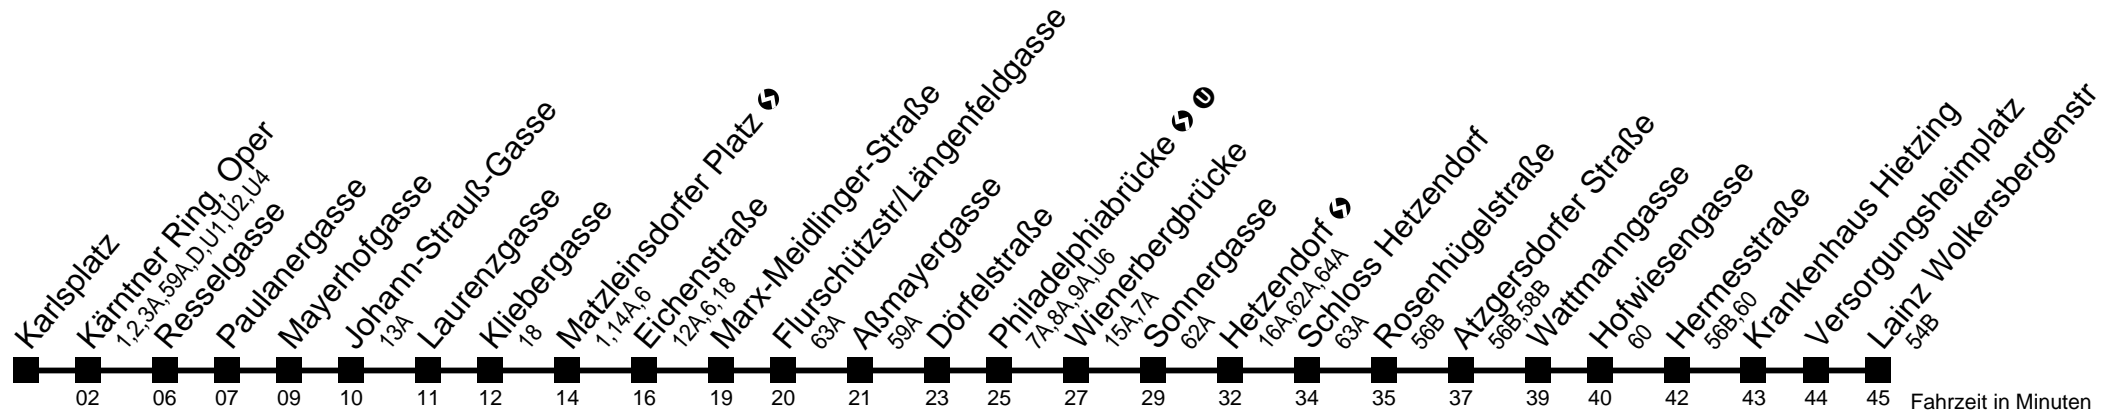

Ihr Kurzstreckenfahrtschein gilt bis
Johann-Strauß-Gasse

Montag-Freitag (Schule)

Montag-Freitag (Ferien)

Samstag

Sonn- und Feiertag

5	27 35 42 50 58
6	04 12 19 25 32 38 45 52 58
7	05 12 18 25 32 38 45 52 58
8	05 12 19 27 34 42 49 57
9	04 12 19 27 34 42 49 57
10	04 12 19 27 34 42 49 57
11	04 12 19 27 34 42 49 57
12	04 12 18 25 32 38 45 52 58
13	05 12 18 25 32 38 45 52 58
14	05 12 18 25 32 38 45 52 58
15	05 12 19 25 32 38 45 52 58
16	05 12 18 25 32 38 45 52 58
17	05 12 18 25 32 38 45 52 58
18	05 12 18 25 32 38 45 52 58
19	05 12 19 27 36 47 56
20	06 16 26 36 46 56
21	06 16 26 36 46 57
22	12 27 42 57
23	12 27 42 57
0	12 24