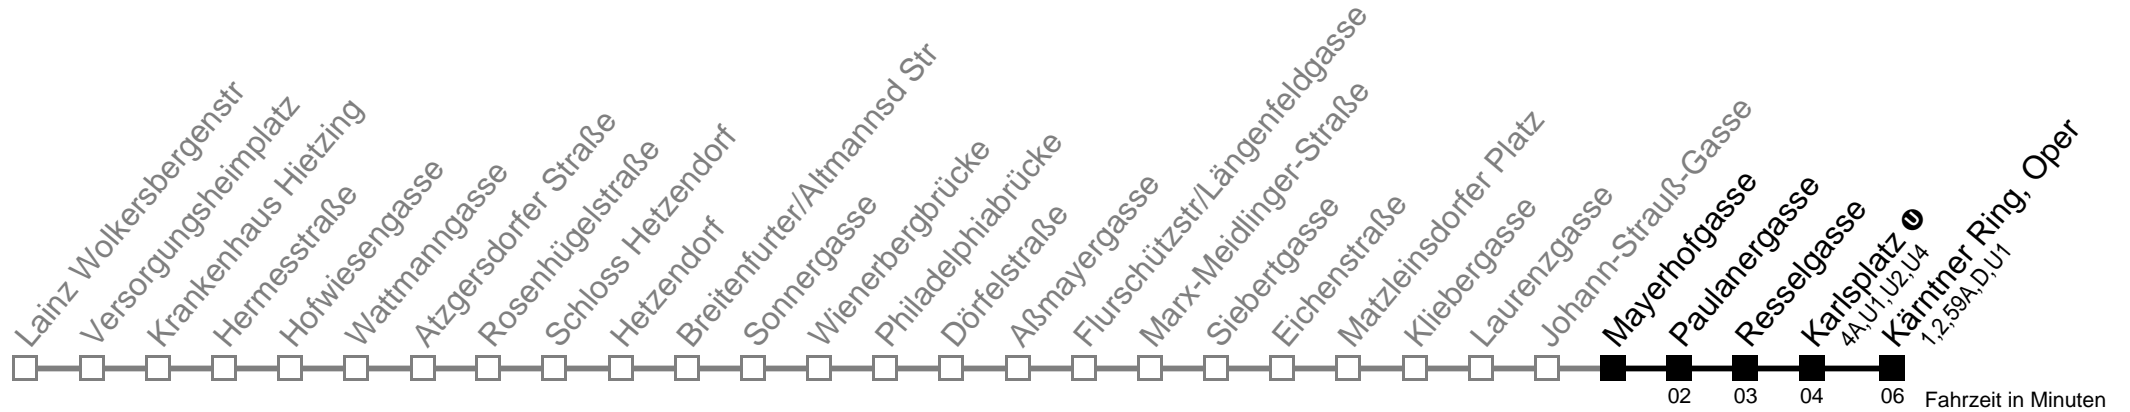

Ihr Kurzstreckenfahrschein gilt bis
Kärntner Ring, Oper

Montag-Freitag (Schule)

5	23 31 38 46 54
6	00 08 15 21 28 34 41 48 54
7	01 08 14 21 28 34 41 48 54
8	01 08 15 23 30 38 45 53
9	00 08 15 23 30 38 45 53
10	00 08 15 23 30 38 45 53
11	00 08 15 23 30 38 45 53
12	00 08 14 21 28 34 41 48 54
13	01 08 14 21 28 34 41 48 54
14	01 08 14 21 28 34 41 48 54
15	01 08 15 21 28 34 41 48 54
16	01 08 14 21 28 34 41 48 54
17	01 08 14 21 28 34 41 48 54
18	01 08 14 21 28 34 41 48 54
19	01 08 15 23 32 43 52
20	02 12 22 32 42 52
21	02 12 22 32 42 53
22	08 23 38 53
23	08 23 38 53
0	08 20

Montag-Freitag (Ferien)

5	23 31 38 46 54
6	00 08 15 23 30 38 45 53
7	00 08 15 23 30 38 45 53
8	00 08 15 23 30 38 45 53
9	00 08 15 23 30 38 45 53
10	00 08 15 23 30 38 45 53
11	00 08 15 23 30 38 45 53
12	00 08 15 23 30 38 45 53
13	00 08 15 23 30 38 45 53
14	00 08 15 23 30 38 45 53
15	00 08 16 23 30 38 45 53
16	00 08 15 23 30 38 45 53
17	00 08 15 23 30 38 45 53
18	00 08 15 23 30 38 45 53
19	00 08 15 23 32 43 52
20	02 12 22 32 42 52
21	02 12 22 32 42 53
22	08 23 38 53
23	08 23 38 53
0	08 20

Samstag

5	24 32 42 53
6	02 12 22 32 42 52
7	02 12 22 32 42 52
8	02 13 22 32 42 52
9	02 12 22 32 42 52
10	02 12 22 32 42 52
11	02 12 22 32 42 52
12	02 12 22 32 42 52
13	02 12 22 32 42 52
14	02 12 22 32 42 52
15	02 12 22 32 42 52
16	02 12 22 32 42 52
17	02 12 22 32 42 52
18	02 12 22 32 42 52
19	02 12 22 32 42 52
20	02 12 23 38 53
21	08 23 38 53
22	08 23 38 53
23	08 23 38 53
0	08 20

Sonn- und Feiertag

5	24 38 53
6	08 23 38 53
7	08 23 38 53
8	02 12 22 32 42 52
9	02 12 22 32 42 52
10	02 12 22 32 42 52
11	02 12 22 32 42 52
12	02 12 22 32 42 52
13	02 12 22 32 42 52
14	02 12 22 32 42 52
15	02 12 22 32 42 52
16	02 12 22 32 42 52
17	03 13 23 32 42 52
18	02 12 22 32 42 52
19	02 12 22 32 42 52
20	02 12 23 38 53
21	08 23 38 53
22	08 23 38 53
23	08 23 38 53
0	08 20

Am 24.12. Verkehr wie samstags ab ca. 17.00 Uhr Intervall alle 15 Minuten
Am 31.12. Verkehr wie samstags

Server: sw145002; Datum: 06.07.2009 12:41:15; Linie: 22062_R

Auskunft
Wiener Linien: 7909-100
Änderungen vorbehalten