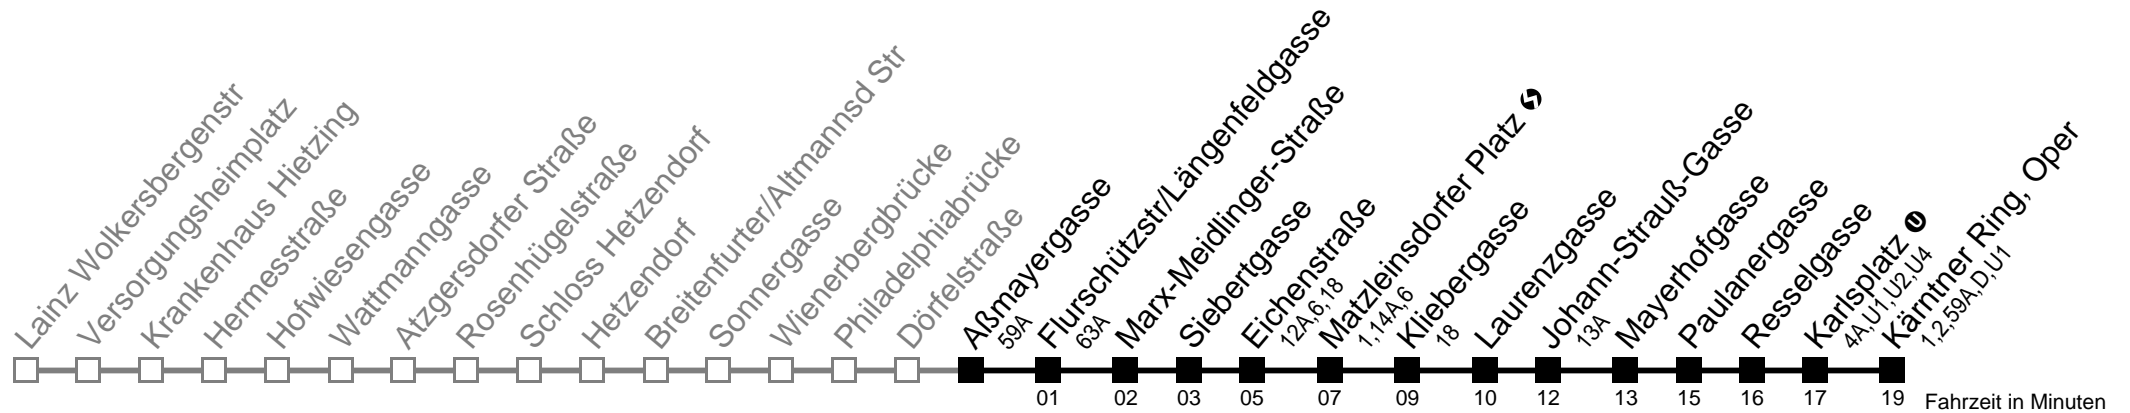

Aßmayergasse → Kärntner Ring, Oper

Ihr Kurzstreckenfahrschein gilt bis
Flurschützstr/Längenfeldgasse

Montag-Freitag (Schule)

5	10 18 25 33 41 47 55
6	02 08 15 21 28 35 41 48 55
7	01 08 15 21 28 35 41 48 55
8	02 10 17 25 32 40 47 55
9	02 10 17 25 32 40 47 55
10	02 10 17 25 32 40 47 55
11	02 10 17 25 32 40 47 55
12	01 08 15 21 28 35 41 48 55
13	01 08 15 21 28 35 41 48 55
14	01 08 15 21 28 35 41 48 55
15	01 08 15 21 28 35 41 48 55
16	01 08 15 21 28 35 41 48 55
17	01 08 15 21 28 35 41 48 55
18	01 08 15 21 28 35 41 48 55
19	02 10 19 31 40 50
20	00 10 20 30 40 50
21	00 10 20 30 41 56
22	11 26 41 56
23	11 26 41 56
0	08