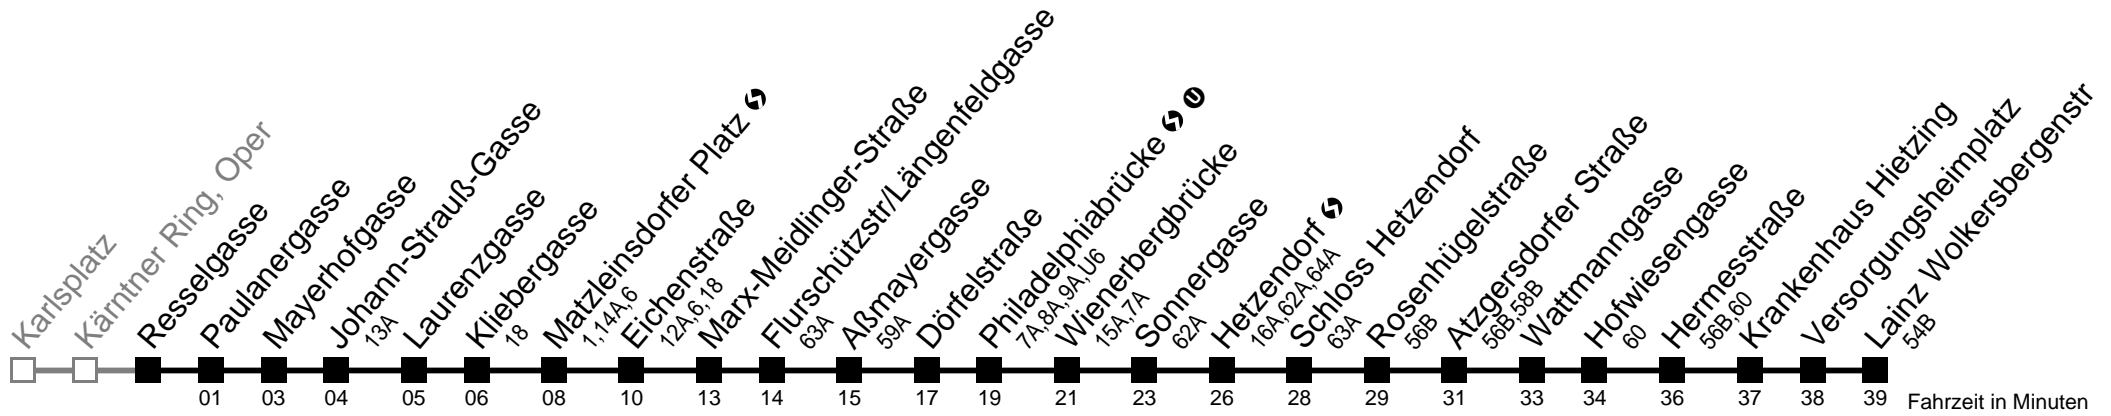

Ihr Kurzstreckenfahrtschein gilt bis
Johann-Strauß-Gasse

Montag-Freitag (Schule)

Montag-Freitag (Ferien)

Samstag

Sonn- und Feiertag

5	33 40 48 55
6	03 10 18 25 32 39 45 52 59
7	05 12 19 25 32 39 45 52 59
8	05 12 18 25 33 40 48 55
9	03 10 18 25 33 40 48 55
10	03 10 18 25 33 40 48 55
11	03 10 18 25 33 40 48 55
12	03 10 18 25 32 39 45 52 59
13	05 12 19 25 32 39 45 52 59
14	05 12 19 25 32 39 45 52 59
15	05 12 19 26 32 39 45 52 59
16	05 12 19 25 32 39 45 52 59
17	05 12 19 25 32 39 45 52 59
18	05 12 19 25 32 39 45 52 59
19	05 12 19 28 38 48 58
20	08 18 28 38 48 58
21	08 18 28 38 48 58
22	08 17 32 47
23	02 17 32 47
0	02 17 33

5	33 40 48 55
6	03 10 18 25 33 40 48 55
7	03 10 18 25 33 40 48 55
8	03 10 18 25 33 40 48 55
9	03 10 18 25 33 40 48 55
10	03 10 18 25 33 40 48 55
11	03 10 18 25 33 40 48 55
12	03 10 18 25 33 40 48 55
13	03 10 18 25 33 40 48 55
14	03 10 18 25 33 40 48 55
15	03 10 18 26 33 40 48 55
16	03 10 18 25 33 40 48 55
17	03 10 18 25 33 40 48 55
18	03 10 18 25 33 40 48 55
19	04 10 18 28 38 48 58
20	08 18 28 38 48 58
21	08 18 28 38 48 58
22	08 17 32 47
23	02 17 32 47
0	02 17 33

5	34 46 58
6	08 18 28 38 48 58
7	08 18 28 38 47 57
8	07 17 27 37 47 57
9	07 17 27 37 47 57
10	07 17 27 37 47 57
11	07 17 27 37 47 57
12	07 17 27 37 47 57
13	07 17 27 37 47 57
14	07 17 27 37 47 57
15	07 17 27 37 47 57
16	08 18 28 38 48 58
17	08 18 28 38 48 58
18	08 18 28 38 48 58
19	08 18 28 38 48 58
20	08 18 28 38 47
21	02 17 32 47
22	02 17 32 47
23	02 17 32 47
0	02 17 33

5	35 47
6	02 17 32 47
7	02 17 32 47
8	02 17 29 38 48 58
9	08 18 28 38 48 58
10	08 18 28 38 48 58
11	08 18 28 38 47 57
12	07 17 27 37 47 57
13	07 17 27 37 47 57
14	07 17 27 37 47 57
15	07 17 27 37 47 58
16	08 18 28 38 48 58
17	08 18 28 38 48 58
18	08 18 29 38 48 58
19	08 18 28 38 48 58
20	08 18 28 38 47
21	02 17 32 47
22	02 17 32 47
23	02 17 32 47
0	02 17 33

Am 24.12. Verkehr wie samstags ab ca. 17.00 Uhr Intervall alle 15 Minuten
Am 31.12. Verkehr wie samstags
bis Hermesstraße
Server: swl45002; Datum: 06.07.2009 12:39:28; Linie: 22062_H

Auskunft
Wiener Linien: 7909-100
Änderungen vorbehalten