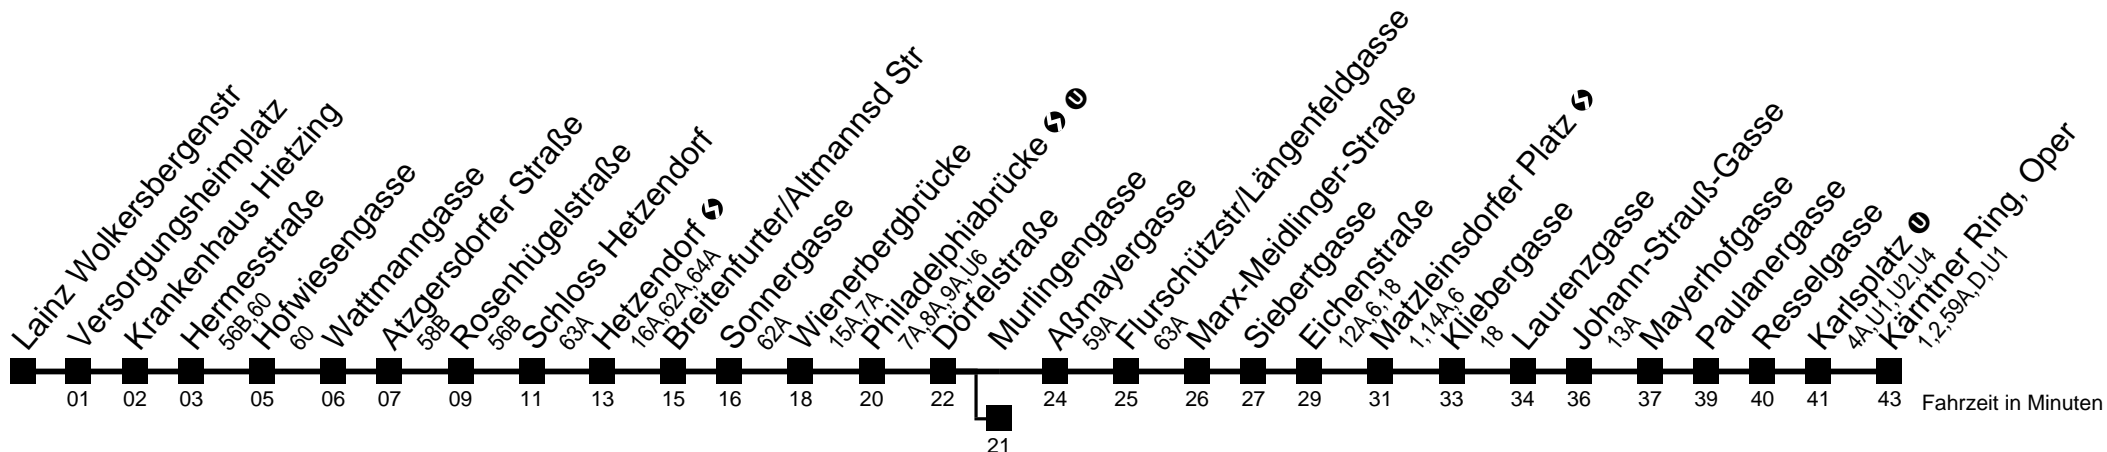

Ihr Kurzstreckenfahrtschein gilt bis
Hermesstraße

Montag-Freitag (Schule)

5	17	23	31	38	44	51	57		
6	04	11	17	24	31	37	44	51	57
7	04	11	17	24	31	38	46	53	
8	01	08	16	23	31	38	46	53	
9	01	08	16	23	31	38	46	53	
10	01	08	16	23	31	38	46	53	
11	01	08	16	23	31	37	44	51	57
12	04	11	17	24	31	37	44	51	57
13	04	11	17	24	31	37	44	51	57
14	04	11	17	24	31	37	44	51	57
15	04	11	17	24	31	37	44	51	57
16	04	11	17	24	31	37	44	51	57
17	04	11	17	24	31	37	44	51	57
18	04	11	17	24	31	38	46	55	
19	07	17	29	39	49	59			
20	09	19	29	39	49	59			
21	09	20	35	42	50				
22	05	12	20	35	42	50			
23	05	20	35	47	59				
0	08	23							

Montag-Freitag (Ferien)

5	17	23	31	38	46	53		
6	01	08	16	23	31	38	46	53
7	01	08	16	23	31	38	46	53
8	01	08	16	23	31	38	46	53
9	01	08	16	23	31	38	46	53
10	01	08	16	23	31	38	46	53
11	01	08	16	23	31	38	46	53
12	01	08	16	23	31	38	46	53
13	01	08	16	23	31	38	46	53
14	01	08	16	23	31	38	46	53
15	01	08	16	23	31	38	46	53
16	01	08	16	23	31	38	46	53
17	01	08	16	23	31	38	46	53
18	01	08	16	23	31	38	46	55
19	07	17	29	39	49	59		
20	09	19	29	39	49	59		
21	09	20	35	42	50			
22	05	12	20	35	42	50		
23	05	20	35	47	59			
0	08	23						

Samstag

5	20	29	39	49	59	
6	09	19	29	39	49	59
7	09	19	29	39	48	57
8	07	17	27	37	47	57
9	07	17	27	37	47	57
10	07	17	27	37	47	57
11	07	17	27	37	47	57
12	07	17	27	37	47	57
13	07	17	27	37	47	57
14	07	17	27	37	47	57
15	07	17	27	37	47	57
16	07	17	27	37	48	59
17	09	19	29	39	49	59
18	09	19	29	39	49	59
19	09	19	29	39	50	
20	05	12	20	35	42	50
21	05	12	20	35	50	
22	05	20	35	50		
23	05	20	35	47	59	
0	08	23				

Sonn- und Feiertag

5	20	35	50			
6	05	20	35	50		
7	05	20	29	39	49	59
8	09	19	29	39	49	59
9	09	19	29	39	49	59
10	09	19	29	39	49	59
11	09	19	29	38	48	57
12	07	17	27	37	47	57
13	07	17	27	37	47	57
14	07	17	27	37	47	57
15	07	17	27	37	47	57
16	07	17	27	38	48	59
17	09	19	29	39	49	59
18	09	19	29	39	49	59
19	09	19	29	39	50	
20	05	12	20	35	42	50
21	05	12	20	35	50	
22	05	20	35	50		
23	05	20	35	47	59	
0	08	23				

Am 24.12. Verkehr wie samstags ab ca. 17.00 Uhr Intervall alle 15 Minuten

Am 31.12. Verkehr wie samstags

□ bis Wattmangasse   ■ bis Murlingengasse

Server: swl45002; Datum: 06.07.2009 12:40:20; Linie: 22062_R

Auskunft

Wiener Linien: 7909-100

Änderungen vorbehalten