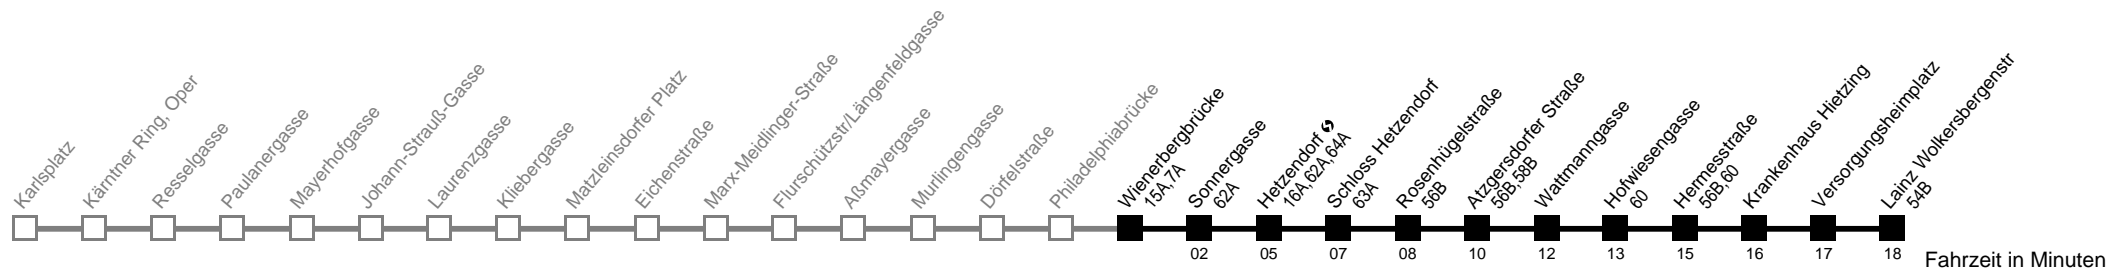

Ihr Kurzstreckenfahrtschein gilt bis
Hetzendorf ↔

Montag-Freitag (Schule)

5	15 25 35 45 54
6	01 09 16 24 31 39 46 53
7	00 06 13 20 23 26 30 33 37 40 46 53
8	00 06 13 20 26 33 39 46 54
9	01 09 16 24 31 39 46 54
10	01 09 16 24 31 39 46 54
11	01 09 16 24 31 39 46 54
12	01 09 16 24 31 39 46 53
13	00 06 13 20 26 33 40 46 53
14	00 06 13 20 26 33 40 46 53
15	00 06 13 20 26 33 40 47 53
16	00 06 13 20 26 33 40 46 53
17	00 06 13 20 26 33 40 46 53
18	00 06 13 20 26 33 40 46 53
19	00 06 13 20 26 32 38 46 56
20	06 16 26 36 46 56
21	06 16 26 36 46 56
22	06 16 26 35 50
23	05 20 35 50
0	05 20 26 35 51

Montag-Freitag (Ferien)

5	15 25 35 45 54
6	01 09 16 24 31 39 46 54
7	01 09 16 24 31 39 46 54
8	01 09 16 24 31 39 46 54
9	01 09 16 24 31 39 46 54
10	01 09 16 24 31 39 46 54
11	01 09 16 24 31 39 46 54
12	01 09 16 24 31 39 46 54
13	01 09 16 24 31 39 46 54
14	01 09 16 24 31 39 46 54
15	01 09 16 24 31 39 47 54
16	01 09 16 24 31 39 46 54
17	01 09 16 24 31 39 46 54
18	01 09 16 24 31 39 46 54
19	01 09 16 25 31 37 46 56
20	06 16 26 36 46 56
21	06 16 26 36 46 56
22	06 16 26 35 50
23	05 20 35 50
0	05 20 26 35 51

Samstag

5	16 33 43 52
6	04 16 26 36 46 56
7	06 16 26 36 46 56
8	06 16 26 36 46 56
9	06 16 26 36 46 56
10	06 16 26 36 46 56
11	06 16 26 36 46 56
12	06 16 26 36 46 56
13	06 16 26 36 46 56
14	06 16 26 36 46 56
15	06 16 26 36 46 56
16	06 16 27 37 47 57
17	06 16 26 36 46 56
18	06 16 26 36 46 56
19	06 16 26 36 46 56
20	06 16 26 36 46 56
21	05 20 35 50
22	05 20 35 50
23	05 20 35 50
0	05 20 26 35 51

Sonn- und Feiertag

5	16 35 53
6	05 20 35 50
7	05 20 35 50
8	05 20 35 47 56
9	06 16 26 36 46 56
10	06 16 26 36 46 56
11	06 16 26 36 46 56
12	06 16 26 36 46 56
13	06 16 26 36 46 56
14	06 16 26 36 46 56
15	06 16 26 36 46 56
16	06 17 27 37 47 57
17	06 16 26 36 46 56
18	06 16 26 36 47 56
19	06 16 26 36 46 56
20	06 16 26 36 46 56
21	05 20 35 50
22	05 20 35 50
23	05 20 35 50
0	05 20 26 35 51

Am 24.12. Verkehr wie samstags ab ca. 17.00 Uhr Intervall alle 15 Minuten

Am 31.12. Verkehr wie samstags

□ bis Wattmanngasse   ■ bis Hermesstraße

Server: swl45002; Datum: 06.07.2009 12:39:58; Linie: 22062_H

Auskunft

Wiener Linien: 7909-100
Änderungen vorbehalten