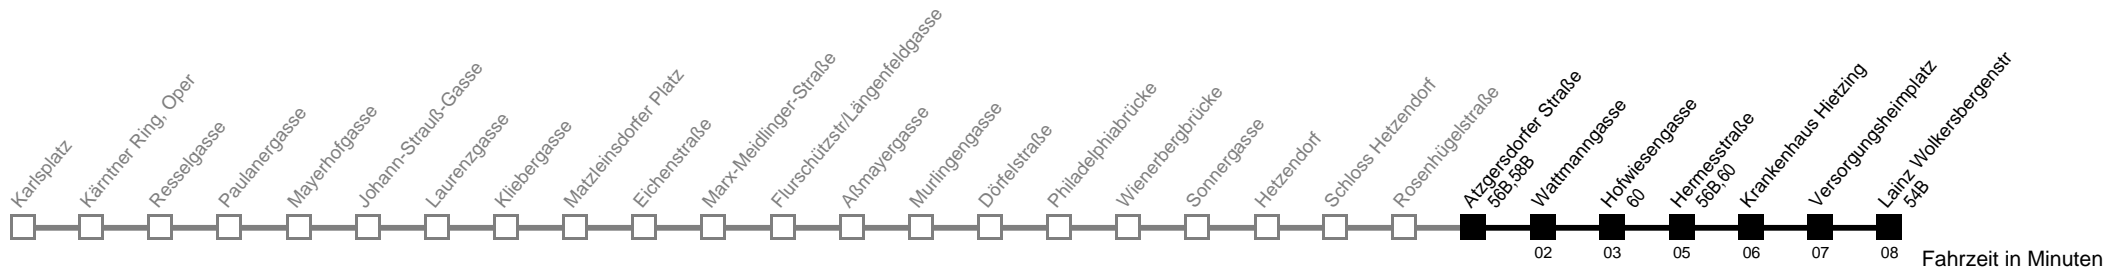

Ihr Kurzstreckenfahrtschein gilt bis
Hermesstraße

Montag-Freitag (Schule)

Montag-Freitag (Ferien)

Samstag

Sonn- und Feiertag

5	25 35 45 55
6	04 11 19 26 34 41 49 56
7	03 10 16 23 30 33 36 40 43 47 50 56
8	03 10 16 23 30 36 43 49 56
9	04 11 19 26 34 41 49 56
10	04 11 19 26 34 41 49 56
11	04 11 19 26 34 41 49 56
12	04 11 19 26 34 41 49 56
13	03 10 16 23 30 36 43 50 56
14	03 10 16 23 30 36 43 50 56
15	03 10 16 23 30 36 43 50 57
16	03 10 16 23 30 36 43 50 56
17	03 10 16 23 30 36 43 50 56
18	03 10 16 23 30 36 43 50 56
19	03 10 16 23 30 36 42 47 56
20	06 16 26 36 46 56
21	06 16 26 36 46 56
22	06 16 26 36 45
23	00 15 30 45
0	00 15 30 35 45
1	01

5	25 35 45 55
6	04 11 19 26 34 41 49 56
7	04 11 19 26 34 41 49 56
8	04 11 19 26 34 41 49 56
9	04 11 19 26 34 41 49 56
10	04 11 19 26 34 41 49 56
11	04 11 19 26 34 41 49 56
12	04 11 19 26 34 41 49 56
13	04 11 19 26 34 41 49 56
14	04 11 19 26 34 41 49 56
15	04 11 19 26 34 41 49 57
16	04 11 19 26 34 41 49 56
17	04 11 19 26 34 41 49 56
18	04 11 19 26 34 41 49 56
19	04 11 19 26 34 41 46 56
20	06 16 26 36 46 56
21	06 16 26 36 46 56
22	06 16 26 36 45
23	00 15 30 45
0	00 15 30 35 45
1	01

5	26 42 52
6	02 14 26 36 46 56
7	06 16 26 36 46 56
8	06 16 26 36 46 56
9	06 16 26 36 46 56
10	06 16 26 36 46 56
11	06 16 26 36 46 56
12	06 16 26 36 46 56
13	06 16 26 36 46 56
14	06 16 26 36 46 56
15	06 16 26 36 46 56
16	06 16 26 37 47 57
17	07 16 26 36 46 56
18	06 16 26 36 46 56
19	06 16 26 36 46 56
20	06 16 26 36 46 56
21	06 15 30 45
22	00 15 30 45
23	00 15 30 45
0	00 15 30 35 45
1	01

5	26 44
6	03 15 30 45
7	00 15 30 45
8	00 15 30 45 56
9	06 16 26 36 46 56
10	06 16 26 36 46 56
11	06 16 26 36 46 56
12	06 16 26 36 46 56
13	06 16 26 36 46 56
14	06 16 26 36 46 56
15	06 16 26 36 46 56
16	06 16 27 37 47 57
17	07 16 26 36 46 56
18	06 16 26 36 46 56
19	06 16 26 36 46 56
20	06 16 26 36 46 56
21	06 15 30 45
22	00 15 30 45
23	00 15 30 45
0	00 15 30 35 45
1	01

Am 24.12. Verkehr wie samstags ab ca. 17.00 Uhr Intervall alle 15 Minuten

Am 31.12. Verkehr wie samstags

□ bis Wattmangasse   ■ bis Hermesstraße

Server: swl45002; Datum: 06.07.2009 12:40:08; Linie: 22062_H

Auskunft

Wiener Linien: 7909-100

Änderungen vorbehalten