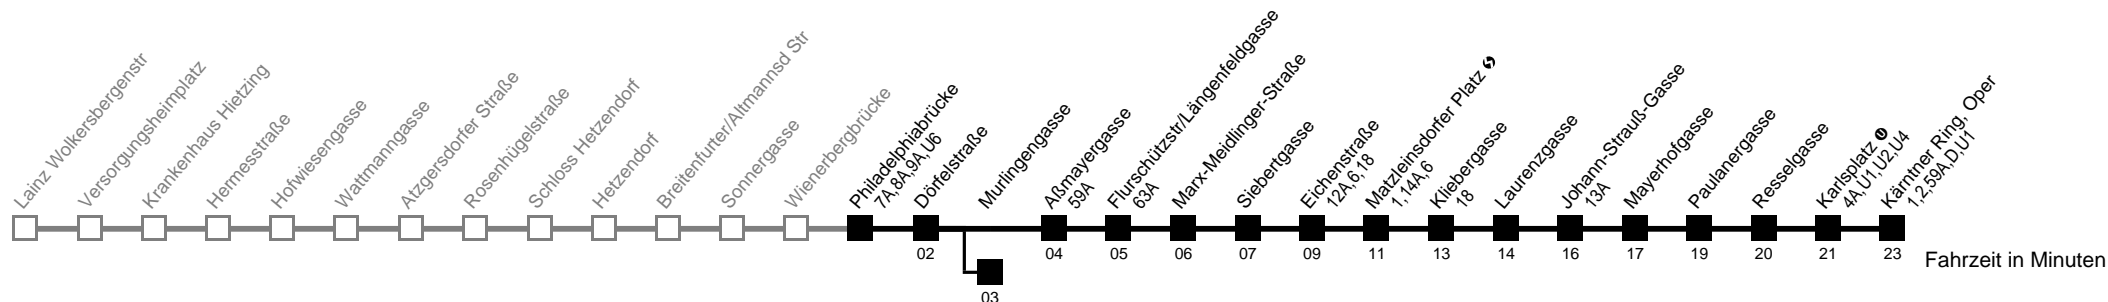

62

Philadelphiabrücke ↻ Ⓣ → Kärntner Ring, Oper

Ihr Kurzstreckenfahrtschein gilt bis
Flurschützstr/Längenfeldgasse

Montag-Freitag (Schule)

Montag-Freitag (Ferien)

Samstag

Sonn- und Feiertag

5	06	08	13	14	21	26	29	34	37	43	51	58
6	04	11	17	24	31	37	44	51	57			
7	04	08	11	14	17	21	24	31	37	44	51	58
8	06	13	21	28	36	43	51	58				
9	06	13	21	28	36	43	51	58				
10	06	13	21	28	36	43	51	58				
11	06	13	21	28	36	43	51	57				
12	04	11	17	24	31	37	44	51	57			
13	04	11	17	24	31	37	44	51	57			
14	04	11	17	24	31	37	44	51	58			
15	04	11	17	24	31	37	44	51	57			
16	04	11	17	24	31	37	44	51	57			
17	04	11	17	24	31	37	44	51	57			
18	04	11	17	24	31	37	44	51	58			
19	06	15	27	37	47	57						
20	07	17	27	37	47	57						
21	07	17	27	38	53							
22	08	23	38	53								
23	08	23	38	53								
0	05	17										