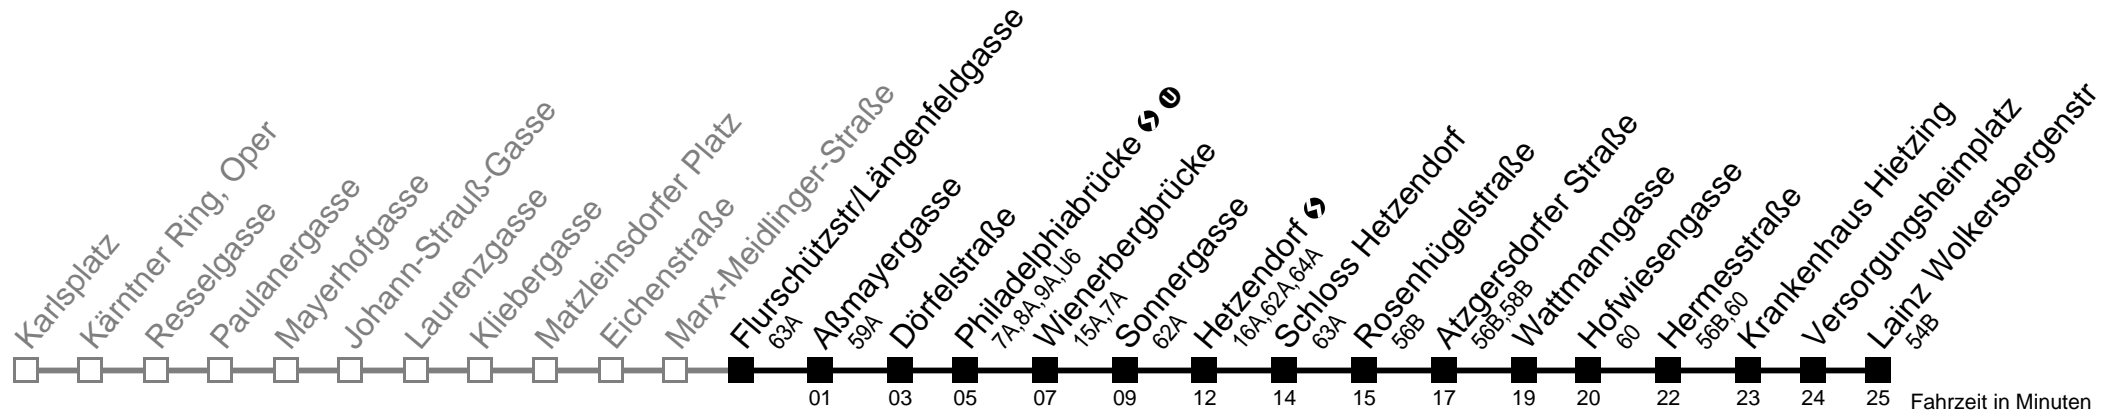

62 Flurschützstr/Längenfeldgasse → Lainz Wolkersbergenstr

Ihr Kurzstreckenfahrschein gilt bis
Philadelphiabrücke ↻ Ⓞ

Montag-Freitag (Schule)

Montag-Freitag (Ferien)

Samstag

Sonn- und Feiertag

5	47 54
6	02 09 17 24 32 39 46 53 59
7	06 13 19 26 33 39 46 53 59
8	06 13 19 26 32 39 47 54
9	02 09 17 24 32 39 47 54
10	02 09 17 24 32 39 47 54
11	02 09 17 24 32 39 47 54
12	02 09 17 24 32 39 46 53 59
13	06 13 19 26 33 39 46 53 59
14	06 13 19 26 33 39 46 53 59
15	06 13 19 26 33 40 46 53 59
16	06 13 19 26 33 39 46 53 59
17	06 13 19 26 33 39 46 53 59
18	06 13 19 26 33 39 46 53 59
19	06 13 19 26 33 41 51
20	01 11 21 31 41 51
21	01 11 21 31 41 51
22	01 11 21 30 45
23	00 15 30 45
0	00 15 30 46

5	47 54
6	02 09 17 24 32 39 47 54
7	02 09 17 24 32 39 47 54
8	02 09 17 24 32 39 47 54
9	02 09 17 24 32 39 47 54
10	02 09 17 24 32 39 47 54
11	02 09 17 24 32 39 47 54
12	02 09 17 24 32 39 47 54
13	02 09 17 24 32 39 47 54
14	02 09 17 24 32 39 47 54
15	02 09 17 24 32 40 47 54
16	02 09 17 24 32 39 47 54
17	02 09 17 24 32 39 47 54
18	02 09 17 24 32 39 47 54
19	02 09 18 24 32 41 51
20	01 11 21 31 41 51
21	01 11 21 31 41 51
22	01 11 21 30 45
23	00 15 30 45
0	00 15 30 46

5	47 59
6	11 21 31 41 51
7	01 11 21 31 41 51
8	00 10 20 30 40 50
9	00 10 20 30 40 50
10	00 10 20 30 40 50
11	00 10 20 30 40 50
12	00 10 20 30 40 50
13	00 10 20 30 40 50
14	00 10 20 30 40 50
15	00 10 20 30 40 50
16	00 10 21 31 41 51
17	01 11 21 31 41 51
18	01 11 21 31 41 51
19	01 11 21 31 41 51
20	01 11 21 31 41 51
21	00 15 30 45
22	00 15 30 45
23	00 15 30 45
0	00 15 30 46

5	48
6	00 15 30 45
7	00 15 30 45
8	00 15 30 42 51
9	01 11 21 31 41 51
10	01 11 21 31 41 51
11	01 11 21 31 41 51
12	00 10 20 30 40 50
13	00 10 20 30 40 50
14	00 10 20 30 40 50
15	00 10 20 30 40 50
16	00 11 21 31 41 51
17	01 11 21 31 41 51
18	01 11 21 31 42 51
19	01 11 21 31 41 51
20	01 11 21 31 41 51
21	00 15 30 45
22	00 15 30 45
23	00 15 30 45
0	00 15 30 46

Am 24.12. Verkehr wie samstags ab ca. 17.00 Uhr Intervall alle 15 Minuten
Am 31.12. Verkehr wie samstags
□ bis Hermesstraße
Server: swl45002; Datum: 06.07.2009 12:39:45; Linie: 22062_H

Auskunft
Wiener Linien: 7909-100
Änderungen vorbehalten