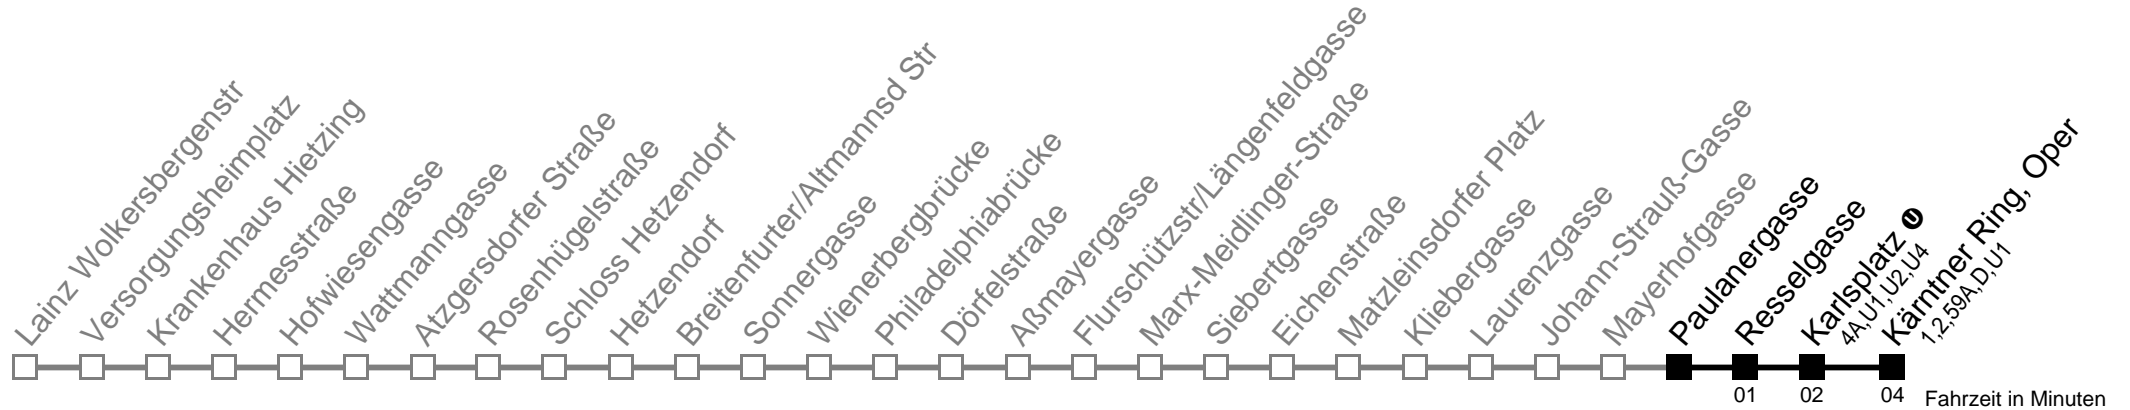

Paulanergasse → Kärntner Ring, Oper

Ihr Kurzstreckenfahrtschein gilt bis
Kärntner Ring, Oper

Montag-Freitag (Schule)

5	25 33 40 48 56
6	02 10 17 23 30 36 43 50 56
7	03 10 16 23 30 36 43 50 56
8	03 10 17 25 32 40 47 55
9	02 10 17 25 32 40 47 55
10	02 10 17 25 32 40 47 55
11	02 10 17 25 32 40 47 55
12	02 10 16 23 30 36 43 50 56
13	03 10 16 23 30 36 43 50 56
14	03 10 16 23 30 36 43 50 56
15	03 10 16 23 30 36 43 50 56
16	03 10 16 23 30 36 43 50 56
17	03 10 16 23 30 36 43 50 56
18	03 10 16 23 30 36 43 50 56
19	03 10 17 25 34 44 54
20	04 14 24 34 44 54
21	04 14 24 34 44 55
22	10 25 40 55
23	10 25 40 55
0	10 22