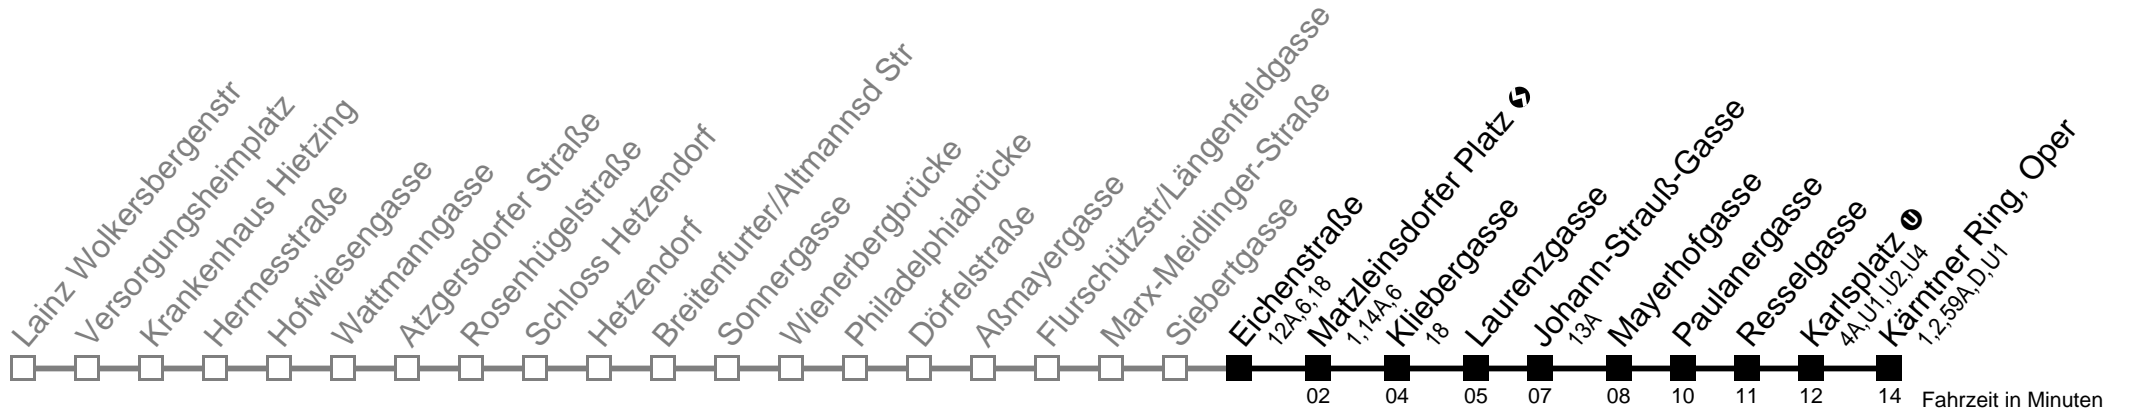

Eichenstraße → Kärntner Ring, Oper

Ihr Kurzstreckenfahrtschein gilt bis **Matzleinsdorfer Platz** ↔

Montag-Freitag (Schule)	Montag-Freitag (Ferien)	Samstag	Sonn- und Feiertag
5	5	5	5
15	15	16	16
23	23	25	31
30	30	35	46
38	38	46	55
46	46	55	
52	52	55	
6	6	6	6
00	00	05	01
07	07	15	16
13	13	25	31
20	20	35	46
26	26	45	55
33	33	55	
40	40		
46	46		
53	53		
7	7	7	7
00	00	05	01
06	06	15	16
13	13	25	31
20	20	35	46
26	26	45	55
33	33	55	
40	40		
46	46		
53	53		
8	8	8	8
00	00	05	05
07	07	15	15
15	15	25	25
22	22	35	35
30	30	45	45
37	37	55	55
45	45		
52	52		
9	9	9	9
00	00	05	05
07	07	15	15
15	15	25	25
22	22	35	35
30	30	45	45
37	37	55	55
45	45		
52	52		
10	10	10	10
00	00	05	05
07	07	15	15
15	15	25	25
22	22	35	35
30	30	45	45
37	37	55	55
45	45		
52	52		
11	11	11	11
00	00	05	05
07	07	15	15
15	15	25	25
22	22	35	35
30	30	45	45
37	37	55	55
45	45		
52	52		
12	12	12	12
00	00	05	05
06	06	15	15
13	13	25	25
20	20	35	35
26	26	45	45
33	33	55	55
40	40		
46	46		
53	53		
13	13	13	13
00	00	05	05
06	06	15	15
13	13	25	25
20	20	35	35
26	26	45	45
33	33	55	55
40	40		
46	46		
53	53		
14	14	14	14
00	00	05	05
06	06	15	15
13	13	25	25
20	20	35	35
26	26	45	45
33	33	55	55
40	40		
46	46		
53	53		
15	15	15	15
00	00	05	05
06	06	15	15
13	13	25	25
20	20	35	35
26	26	45	45
33	33	55	55
40	40		
46	46		
53	53		
16	16	16	16
00	00	05	05
06	06	15	15
13	13	25	25
20	20	35	35
26	26	45	45
33	33	55	55
40	40		
46	46		
53	53		
17	17	17	17
00	00	05	05
06	06	15	15
13	13	25	25
20	20	35	35
26	26	45	45
33	33	55	55
40	40		
46	46		
53	53		
18	18	18	18
00	00	05	05
06	06	15	15
13	13	25	25
20	20	35	35
26	26	45	45
33	33	55	55
40	40		
46	46		
53	53		
19	19	19	19
00	00	05	05
07	07	15	15
15	15	24	24
24	24	35	35
35	35	45	45
45	45	55	55
55	55		
20	20	20	20
05	05	16	16
15	15	25	25
25	25	35	35
35	35	46	46
45	45	55	55
55	55		
21	21	21	21
05	05	16	16
15	15	25	25
25	25	35	35
35	35	46	46
46	46	55	55
55	55		
22	22	22	22
01	01	16	16
16	16	31	31
31	31	46	46
46	46	55	55
55	55		
23	23	23	23
01	01	16	16
16	16	31	31
31	31	46	46
46	46	55	55
55	55		
0	0	0	0
01	01	13	13