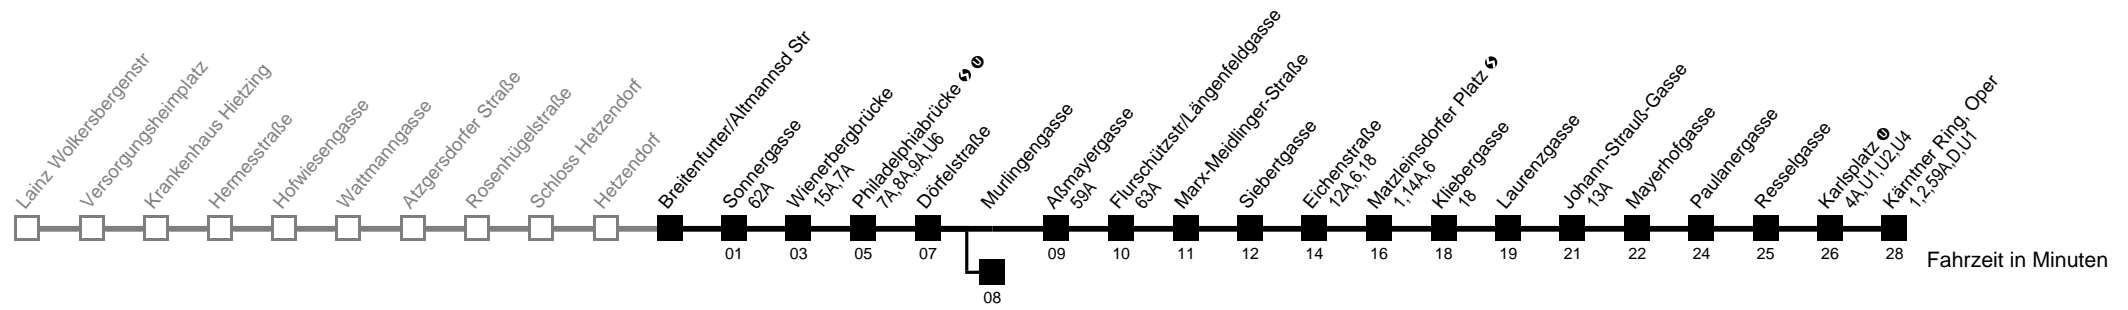

62 Breitenfurter/Altmannsd Str → Kärntner Ring, Oper

Ihr Kurzstreckenfahrtschein gilt bis
Philadelphiabrücke

Montag-Freitag (Schule)	Montag-Freitag (Ferien)	Samstag	Sonn- und Feiertag
5 01 02 08 09 16 21 24 29 32 38 46 53 59	5 01 02 08 09 16 21 24 29 32 38 46 53	5 03 04 12 19 22 28 33 42 52	5 03 04 18 21 33 48
6 06 12 19 26 32 39 46 52 59	6 01 08 16 23 31 38 46 53	6 02 12 22 32 42 52	6 03 18 33 48
7 03 06 09 12 16 19 26 32 39 46 53	7 01 08 16 23 31 38 46 53	7 02 12 22 32 42 52	7 03 18 33 42 52
8 01 08 16 23 31 38 46 53	8 01 08 16 23 31 38 46 53	8 01 11 21 31 41 51	8 02 12 22 32 42 52
9 01 08 16 23 31 38 46 53	9 01 08 16 23 31 38 46 53	9 01 11 21 31 41 51	9 02 12 22 32 42 52
10 01 08 16 23 31 38 46 53	10 01 08 16 23 31 38 46 53	10 01 11 21 31 41 51	10 02 12 22 32 42 52
11 01 08 16 23 31 38 46 52 59	11 01 08 16 23 31 38 46 53	11 01 11 21 31 41 51	11 02 12 22 32 42 51
12 06 12 19 26 32 39 46 52 59	12 01 08 16 23 31 38 46 53	12 01 11 21 31 41 51	12 01 11 21 31 41 51
13 06 12 19 26 32 39 46 52 59	13 01 08 16 23 31 38 46 53	13 01 11 21 31 41 51	13 01 11 21 31 41 51
14 06 12 19 26 32 39 46 52 59	14 01 08 16 23 31 38 46 53	14 01 11 21 31 41 51	14 01 11 21 31 41 51
15 06 12 19 26 32 39 46 52 59	15 01 08 16 23 31 38 46 53	15 01 11 21 31 41 51	15 01 11 21 31 41 51
16 06 12 19 26 32 39 46 52 59	16 01 08 16 23 31 38 46 53	16 01 11 21 31 41 51	16 01 11 21 31 41 52
17 06 12 19 26 32 39 46 52 59	17 01 08 16 23 31 38 46 53	17 02 12 22 32 42 52	17 02 12 22 32 42 52
18 06 12 19 26 32 39 46 53	18 01 08 16 23 31 38 46 53	18 02 12 22 32 42 52	18 02 12 22 32 42 52
19 01 10 22 32 42 52	19 01 10 22 32 42 52	19 02 12 22 32 42 52	19 02 12 22 32 42 52
20 02 12 22 32 42 52	20 02 12 22 32 42 52	20 03 18 33 48	20 03 18 33 48
21 02 12 22 33 48	21 02 12 22 33 48	21 03 18 33 48	21 03 18 33 48
22 03 18 33 48	22 03 18 33 48	22 03 18 33 48	22 03 18 33 48
23 03 18 33 48	23 03 18 33 48	23 03 18 33 48	23 03 18 33 48
0 00 12	0 00 12	0 00 12	0 00 12

Am 24.12. Verkehr wie samstags ab ca. 17.00 Uhr Intervall alle 15 Minuten
Am 31.12. Verkehr wie samstags
bis Murlingengasse
Server: swl45002; Datum: 06.07.2009 12:40:44; Linie: 22062_R

Auskunft
Wiener Linien: 7909-100
Änderungen vorbehalten