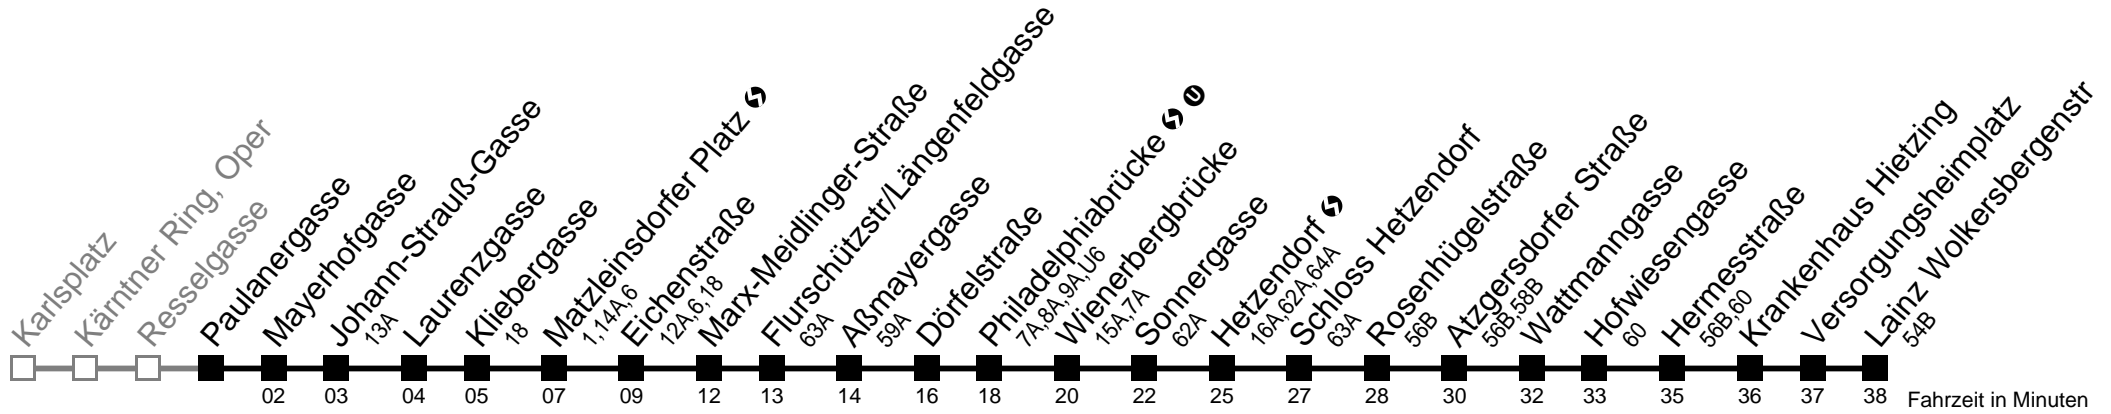

Ihr Kurzstreckenfahrtschein gilt bis
Johann-Strauß-Gasse

Montag-Freitag (Schule)

Montag-Freitag (Ferien)

Samstag

Sonn- und Feiertag

Station	Montag-Freitag (Schule)	Montag-Freitag (Ferien)	Samstag	Sonn- und Feiertag
5	34 41 49 56	34 41 49 56	35 47 59	36 48
6	04 11 19 26 33 40 46 53	04 11 19 26 34 41 49 56	09 19 29 39 49 59	03 18 33 48
7	00 06 13 20 26 33 40 46 53	04 11 19 26 34 41 49 56	09 19 29 39 48 58	03 18 33 48
8	00 06 13 19 26 34 41 49 56	04 11 19 26 34 41 49 56	08 18 28 38 48 58	03 18 30 39 49 59
9	04 11 19 26 34 41 49 56	04 11 19 26 34 41 49 56	08 18 28 38 48 58	09 19 29 39 49 59
10	04 11 19 26 34 41 49 56	04 11 19 26 34 41 49 56	08 18 28 38 48 58	09 19 29 39 49 59
11	04 11 19 26 34 41 49 56	04 11 19 26 34 41 49 56	08 18 28 38 48 58	09 19 29 39 48 58
12	04 11 19 26 33 40 46 53	04 11 19 26 34 41 49 56	08 18 28 38 48 58	08 18 28 38 48 58
13	00 06 13 20 26 33 40 46 53	04 11 19 26 34 41 49 56	08 18 28 38 48 58	08 18 28 38 48 58
14	00 06 13 20 26 33 40 46 53	04 11 19 26 34 41 49 56	08 18 28 38 48 58	08 18 28 38 48 58
15	00 06 13 20 27 33 40 46 53	04 11 19 27 34 41 49 56	08 18 28 38 48 58	08 18 28 38 48 59
16	00 06 13 20 26 33 40 46 53	04 11 19 26 34 41 49 56	09 19 29 39 49 59	09 19 29 39 49 59
17	00 06 13 20 26 33 40 46 53	04 11 19 26 34 41 49 56	09 19 29 39 49 59	09 19 29 39 49 59
18	00 06 13 20 26 33 40 46 53	04 11 19 26 34 41 49 56	09 19 29 39 49 59	09 19 30 39 49 59
19	00 06 13 20 29 39 49 59	05 11 19 29 39 49 59	09 19 29 39 49 59	09 19 29 39 49 59
20	09 19 29 39 49 59	09 19 29 39 49 59	09 19 29 39 48	09 19 29 39 48
21	09 19 29 39 49 59	09 19 29 39 49 59	03 18 33 48	03 18 33 48
22	09 18 33 48	09 18 33 48	03 18 33 48	03 18 33 48
23	03 18 33 48	03 18 33 48	03 18 33 48	03 18 33 48
0	03 18 34	03 18 34	03 18 34	03 18 34

Am 24.12. Verkehr wie samstags ab ca. 17.00 Uhr Intervall alle 15 Minuten
Am 31.12. Verkehr wie samstags
bis Hermesstraße
Server: swl45002; Datum: 06.07.2009 12:39:30; Linie: 22062_H