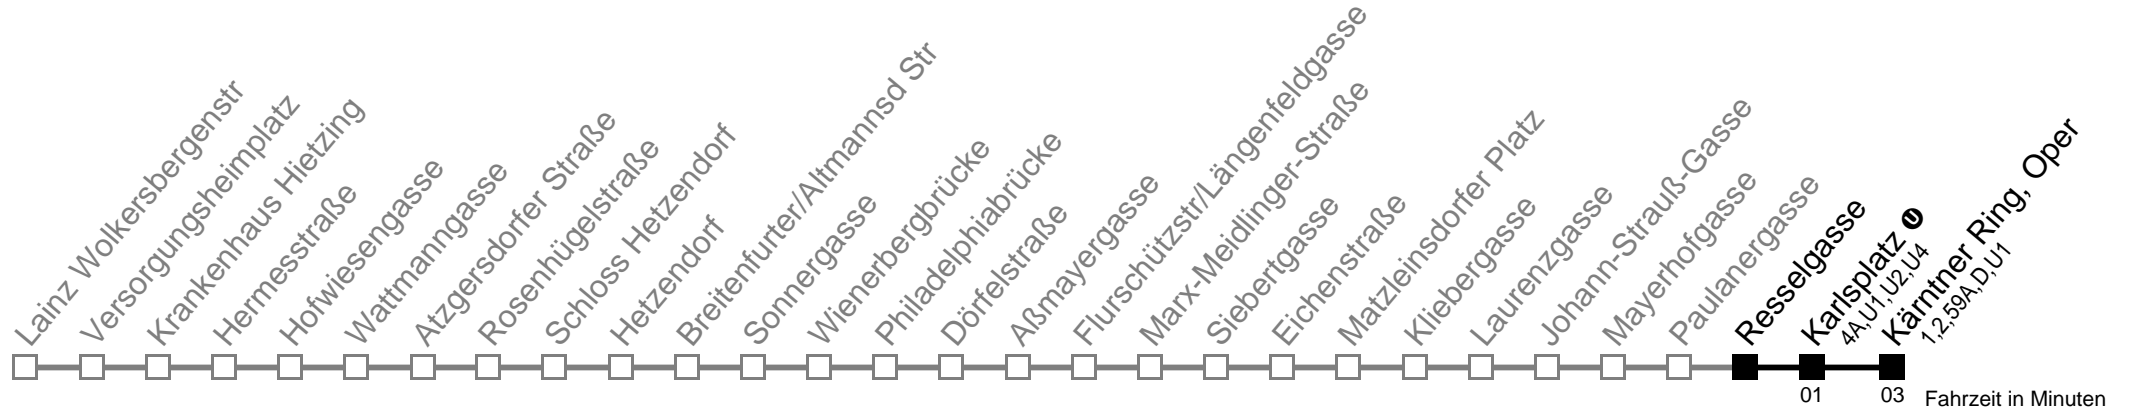

Resselgasse → Kärntner Ring, Oper

Ihr Kurzstreckenfahrschein gilt bis
Kärntner Ring, Oper

Montag-Freitag (Schule)

5	26 34 41 49 57
6	03 11 18 24 31 37 44 51 57
7	04 11 17 24 31 37 44 51 57
8	04 11 18 26 33 41 48 56
9	03 11 18 26 33 41 48 56
10	03 11 18 26 33 41 48 56
11	03 11 18 26 33 41 48 56
12	03 11 17 24 31 37 44 51 57
13	04 11 17 24 31 37 44 51 57
14	04 11 17 24 31 37 44 51 57
15	04 11 17 24 31 37 44 51 57
16	04 11 17 24 31 37 44 51 57
17	04 11 17 24 31 37 44 51 57
18	04 11 17 24 31 37 44 51 57
19	04 11 18 26 35 45 55
20	05 15 25 35 45 55
21	05 15 25 35 45 56
22	11 26 41 56
23	11 26 41 56
0	11 23