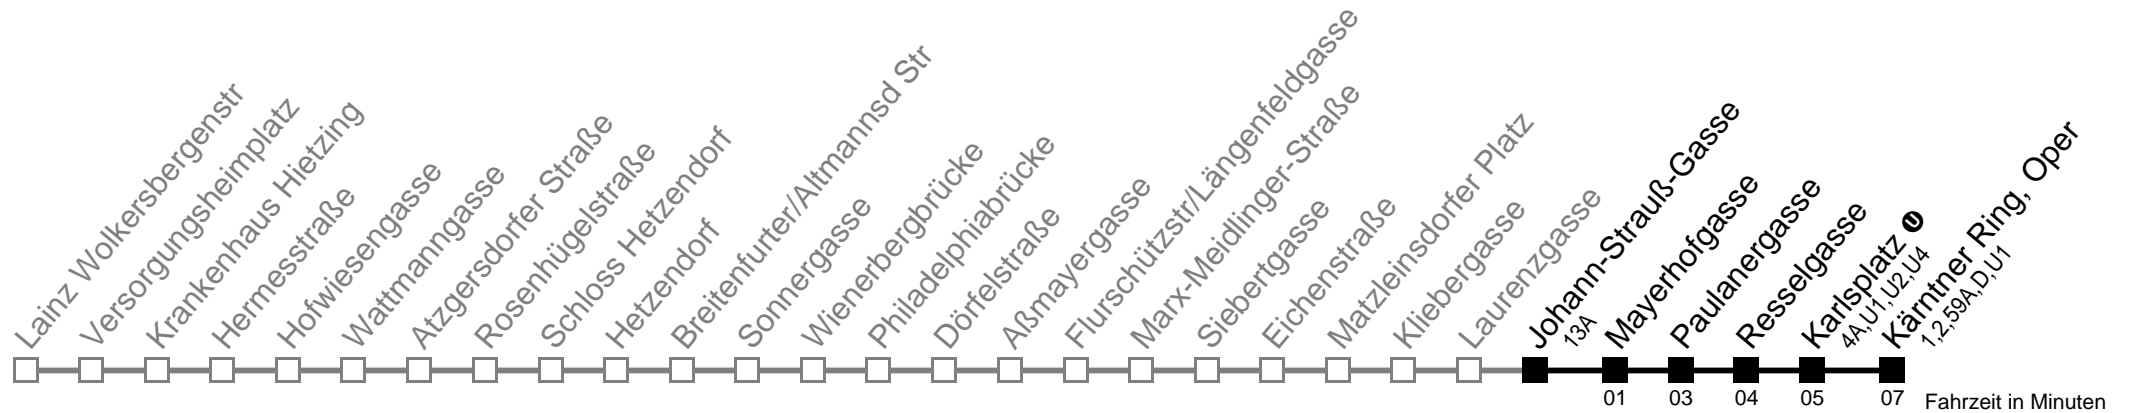

Ihr Kurzstreckenfahrtschein gilt bis
Kärntner Ring, Oper

01 03 04 05 07 Fahrzeit in Minuten

Montag-Freitag (Schule)		Montag-Freitag (Ferien)		Samstag		Sonn- und Feiertag	
5	22 30 37 45 53 59	5	22 30 37 45 53 59	5	22 31 41 52	5	22 37 52
6	07 14 20 27 33 40 47 53	6	07 14 22 29 37 44 52 59	6	01 11 21 31 41 51	6	07 22 37 52
7	00 07 13 20 27 33 40 47 53	7	07 14 22 29 37 44 52 59	7	01 11 21 31 41 51	7	07 22 37 52
8	00 07 14 22 29 37 44 52 59	8	07 14 22 29 37 44 52 59	8	01 11 21 31 41 51	8	01 11 21 31 41 51
9	07 14 22 29 37 44 52 59	9	07 14 22 29 37 44 52 59	9	01 11 21 31 41 51	9	01 11 21 31 41 51
10	07 14 22 29 37 44 52 59	10	07 14 22 29 37 44 52 59	10	01 11 21 31 41 51	10	01 11 21 31 41 51
11	07 14 22 29 37 44 52 59	11	07 14 22 29 37 44 52 59	11	01 11 21 31 41 51	11	01 11 21 31 41 51
12	07 13 20 27 33 40 47 53	12	07 14 22 29 37 44 52 59	12	01 11 21 31 41 51	12	01 11 21 31 41 51
13	00 07 13 20 27 33 40 47 53	13	07 14 22 29 37 44 52 59	13	01 11 21 31 41 51	13	01 11 21 31 41 51
14	00 07 13 20 27 33 40 47 53	14	07 14 22 29 37 44 52 59	14	01 11 21 31 41 51	14	01 11 21 31 41 51
15	00 07 13 20 27 33 40 47 53	15	07 14 22 29 37 44 52 59	15	01 11 21 31 41 51	15	01 11 21 31 41 51
16	00 07 13 20 27 33 40 47 53	16	07 14 22 29 37 44 52 59	16	01 11 21 31 41 51	16	01 11 21 31 41 51
17	00 07 13 20 27 33 40 47 53	17	07 14 22 29 37 44 52 59	17	01 11 21 31 41 51	17	01 11 21 31 41 51
18	00 07 13 20 27 33 40 47 53	18	07 14 22 29 37 44 52 59	18	01 11 21 31 41 51	18	01 11 21 31 41 51
19	00 07 14 22 31 41 51	19	07 14 22 31 41 51	19	01 11 21 31 41 51	19	01 11 21 31 41 51
20	01 11 21 31 41 51	20	01 11 21 31 41 51	20	01 11 22 37 52	20	01 11 22 37 52
21	01 11 21 31 41 52	21	01 11 21 31 41 52	21	07 22 37 52	21	07 22 37 52
22	07 22 37 52	22	07 22 37 52	22	07 22 37 52	22	07 22 37 52
23	07 22 37 52	23	07 22 37 52	23	07 22 37 52	23	07 22 37 52
0	07 19	0	07 19	0	07 19	0	07 19

Am 24.12. Verkehr wie samstags ab ca. 17.00 Uhr Intervall alle 15 Minuten
Am 31.12. Verkehr wie samstags

Server: sw145002; Datum: 06.07.2009 12:41:13; Linie: 22062_R

Auskunft
Wiener Linien: 7909-100
Änderungen vorbehalten