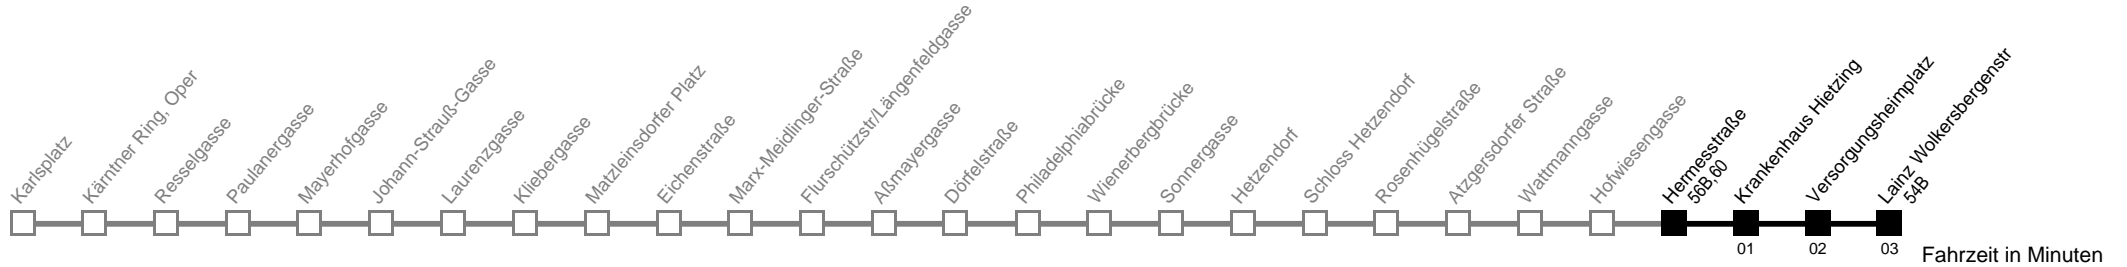

62

Hermesstraße → Lainz Wolkersbergenstr

Ihr Kurzstreckenfahrtschein gilt bis
Lainz Wolkersbergenstr

Montag-Freitag (Schule)

5	07 15 22 30 35 40 50 55
6	00 05 09 16 24 31 39 46 54
7	01 08 15 21 28 35 38 41 45 48 52 55
8	01 08 15 21 28 35 41 48 54
9	01 09 16 24 31 39 46 54
10	01 09 16 24 31 39 46 54
11	01 09 16 24 31 39 46 54
12	01 09 12 16 24 31 39 46 54
13	01 08 15 21 28 35 41 48 55
14	01 08 15 21 28 35 41 48 55
15	01 08 15 21 28 35 41 48 55
16	01 08 15 21 28 35 41 48 55
17	01 08 15 21 28 35 41 48 55
18	01 08 15 21 28 35 41 48 55
19	01 08 15 21 28 34 40 46 51
20	00 10 20 30 40 50
21	00 10 20 30 40 50
22	00 10 20 30 40 49
23	04 19 34 49
0	04 19

Montag-Freitag (Ferien)

5	07 15 22 30 35 40 50 55
6	00 09 16 24 31 39 46 54
7	01 09 16 24 31 39 46 54
8	01 09 16 24 31 39 46 54
9	01 09 16 24 31 39 46 54
10	01 09 16 24 31 39 46 54
11	01 09 16 24 31 39 46 54
12	01 09 16 24 31 39 46 54
13	01 09 16 24 31 39 46 54
14	01 09 16 24 31 39 46 54
15	01 09 16 24 31 39 46 54
16	01 09 16 24 31 39 46 54
17	01 09 16 24 31 39 46 54
18	01 09 16 24 31 39 46 54
19	01 09 16 24 31 38 45 50
20	00 10 20 30 40 50
21	00 10 20 30 40 50
22	00 10 20 30 40 49
23	04 19 34 49
0	04 19

Samstag

5	15 21 30 41 46 56
6	06 18 30 40 50
7	00 10 20 30 40 50
8	00 11 21 31 41 51
9	01 11 21 31 41 51
10	01 11 21 31 41 51
11	01 11 21 31 41 51
12	01 11 21 31 41 51
13	01 11 21 31 41 51
14	01 11 21 31 41 51
15	01 11 21 31 41 51
16	01 11 21 31 42 52
17	02 11 20 30 40 50
18	00 10 20 30 40 50
19	00 10 20 30 40 50
20	00 10 20 30 40 50
21	00 10 19 34 49
22	04 19 34 49
23	04 19 34 49
0	04 19

Sonn- und Feiertag

5	15 30 44 48
6	07 19 34 49
7	04 19 34 42 49
8	04 12 19 34 40 49
9	00 10 20 30 40 50
10	00 10 20 30 40 50
11	00 10 20 30 40 50
12	00 11 21 31 41 51
13	01 11 21 31 41 51
14	01 11 21 31 41 51
15	01 11 21 31 41 51
16	01 11 21 32 42 52
17	02 11 20 30 40 50
18	00 10 20 30 40 50
19	00 10 20 30 40 50
20	00 10 20 30 40 50
21	00 10 19 34 49
22	04 19 34 49
23	04 19 34 49
0	04 19

Am 24.12. Verkehr wie samstags ab ca. 17.00 Uhr Intervall alle 15 Minuten
Am 31.12. Verkehr wie samstags

Server: swl45002; Datum: 06.07.2009 12:40:14; Linie: 22062_H

Auskunft

Wiener Linien: 7909-100
Änderungen vorbehalten