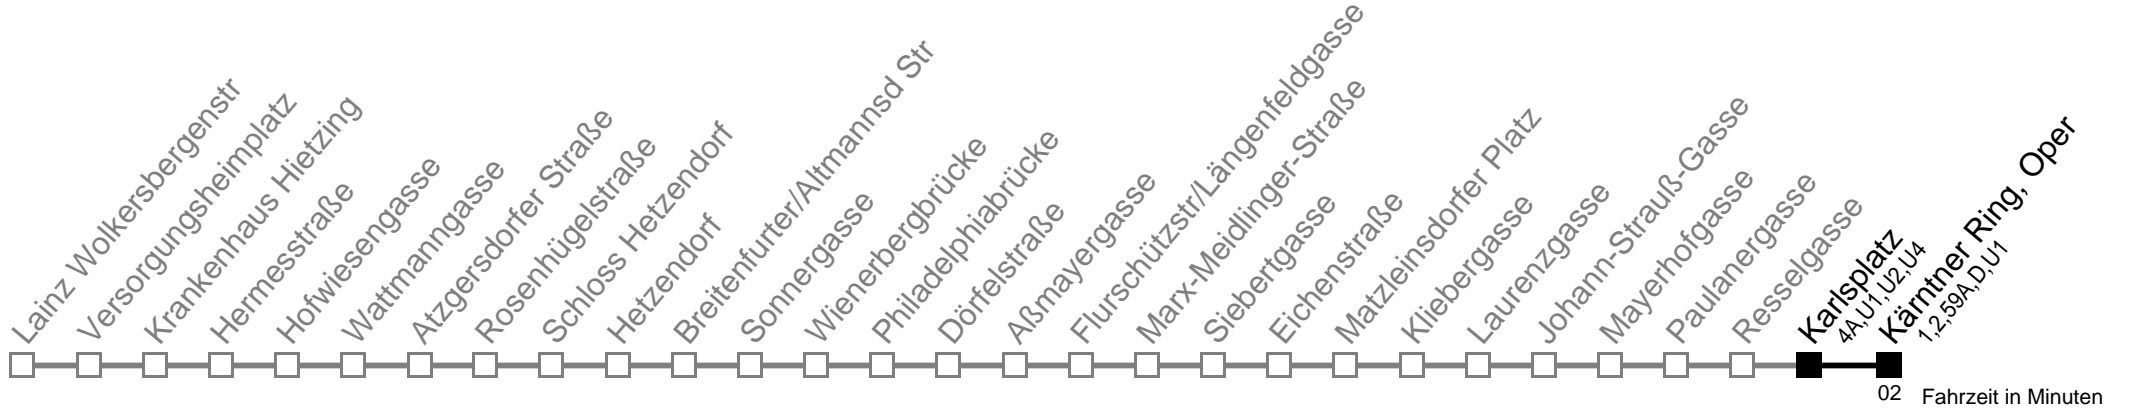

Karlsplatz → Kärntner Ring, Oper

Ihr Kurzstreckenfahrschein gilt bis
Kärntner Ring, Oper

Montag-Freitag (Schule)

5	27 35 42 50 58
6	04 12 19 25 32 38 45 52 58
7	05 12 18 25 32 38 45 52 58
8	05 12 19 27 34 42 49 57
9	04 12 19 27 34 42 49 57
10	04 12 19 27 34 42 49 57
11	04 12 19 27 34 42 49 57
12	04 12 18 25 32 38 45 52 58
13	05 12 18 25 32 38 45 52 58
14	05 12 18 25 32 38 45 52 58
15	05 12 19 25 32 38 45 52 58
16	05 12 18 25 32 38 45 52 58
17	05 12 18 25 32 38 45 52 58
18	05 12 18 25 32 38 45 52 58
19	05 12 19 27 36 47 56
20	06 16 26 36 46 56
21	06 16 26 36 46 57
22	12 27 42 57
23	12 27 42 57
0	12 24