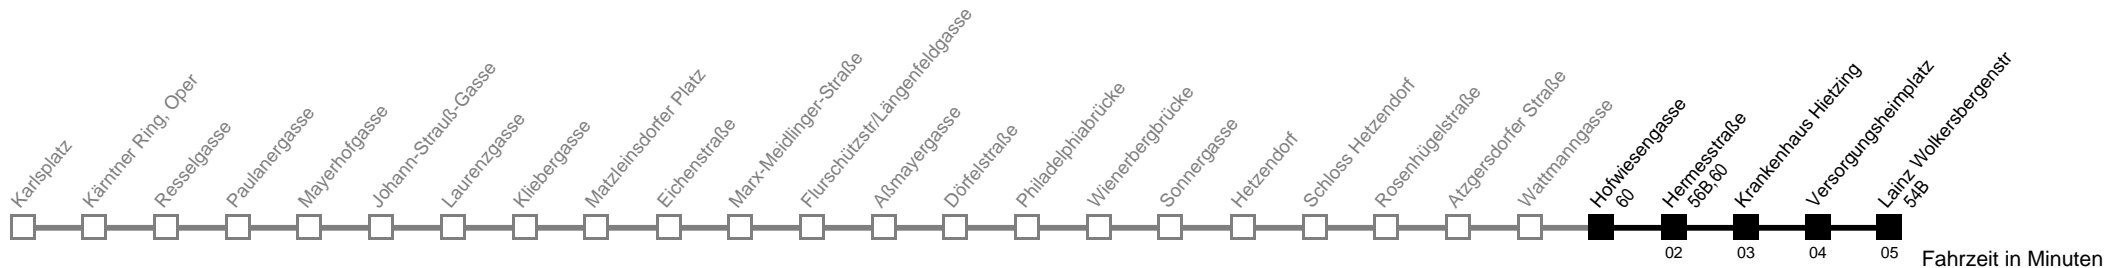

62

Hofwiesengasse → Lainz Wolkersbergenstr

Ihr Kurzstreckenfahrtschein gilt bis
Hermesstraße

Montag-Freitag (Schule)

5	06 14 21 28 33 38 48 53 58
6	03 07 14 22 29 37 44 52 59
7	06 13 19 26 33 36 39 43 46 50 53 59
8	06 13 19 26 33 39 46 52 59
9	07 14 22 29 37 44 52 59
10	07 14 22 29 37 44 52 59
11	07 14 22 29 37 44 52 59
12	07 14 22 29 37 44 52 59
13	06 13 19 26 33 39 46 53 59
14	06 13 19 26 33 39 46 53 59
15	06 13 19 26 33 39 46 53
16	00 06 13 19 26 33 39 46 53 59
17	06 13 19 26 33 39 46 53 59
18	06 13 19 26 33 39 46 53 59
19	06 13 19 26 33 38 44 50 58
20	08 18 28 38 48 58
21	08 18 28 38 48 58
22	08 18 28 38 47
23	02 17 32 47
0	02 17 32 47
1	03

Montag-Freitag (Ferien)

5	06 14 21 28 33 38 48 53 58
6	07 14 22 29 37 44 52 59
7	07 14 22 29 37 44 52 59
8	07 14 22 29 37 44 52 59
9	07 14 22 29 37 44 52 59
10	07 14 22 29 37 44 52 59
11	07 14 22 29 37 44 52 59
12	07 14 22 29 37 44 52 59
13	07 14 22 29 37 44 52 59
14	07 14 22 29 37 44 52 59
15	07 14 22 29 37 44 52
16	00 07 14 22 29 37 44 52 59
17	07 14 22 29 37 44 52 59
18	07 14 22 29 37 44 52 59
19	07 14 22 29 37 43 49 58
20	08 18 28 38 48 58
21	08 18 28 38 48 58
22	08 18 28 38 47
23	02 17 32 47
0	02 17 32 47
1	03

Samstag

5	14 20 28 40 45 55
6	04 16 28 38 48 58
7	08 18 28 38 48 58
8	09 19 29 39 49 59
9	09 19 29 39 49 59
10	09 19 29 39 49 59
11	09 19 29 39 49 59
12	09 19 29 39 49 59
13	09 19 29 39 49 59
14	09 19 29 39 49 59
15	09 19 29 39 49 59
16	09 19 29 40 50
17	00 09 18 28 38 48 58
18	08 18 28 38 48 58
19	08 18 28 38 48 58
20	08 18 28 38 48 58
21	08 17 32 47
22	02 17 32 47
23	02 17 32 47
0	02 17 32 47
1	03

Sonn- und Feiertag

5	14 28 43 47
6	05 17 32 47
7	02 17 32 41 47
8	02 10 17 32 38 47 59
9	08 18 28 38 48 58
10	08 18 28 38 48 58
11	08 18 28 38 48 58
12	09 19 29 39 49 59
13	09 19 29 39 49 59
14	09 19 29 39 49 59
15	09 19 29 39 49 59
16	09 19 30 40 50
17	00 09 18 28 38 48 58
18	08 18 28 38 48 59
19	08 18 28 38 48 58
20	08 18 28 38 48 58
21	08 17 32 47
22	02 17 32 47
23	02 17 32 47
0	02 17 32 47
1	03

Am 24.12. Verkehr wie samstags ab ca. 17.00 Uhr Intervall alle 15 Minuten
Am 31.12. Verkehr wie samstags
□ bis Hermesstraße
Server: swl45002; Datum: 06.07.2009 12:40:12; Linie: 22062_H

Auskunft
Wiener Linien: 7909-100
Änderungen vorbehalten