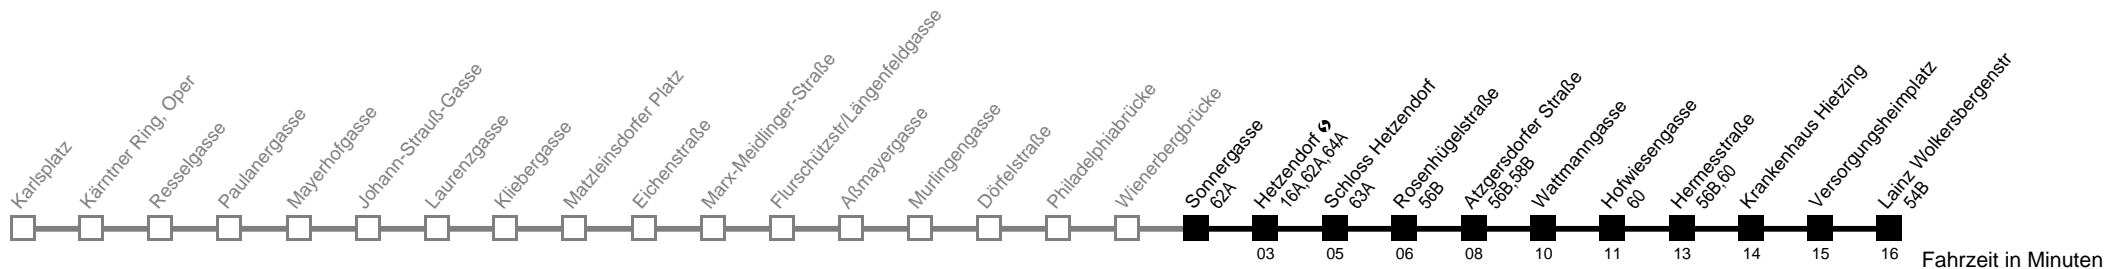

Ihr Kurzstreckenfahrtschein gilt bis
Hetzendorf ↔

Montag-Freitag (Schule)

5	17 27 37 47 56
6	03 11 18 26 33 41 48 55
7	02 08 15 22 25 28 32 35 39 42 48 55
8	02 08 15 22 28 35 41 48 56
9	03 11 18 26 33 41 48 56
10	03 11 18 26 33 41 48 56
11	03 11 18 26 33 41 48 56
12	03 11 18 26 33 41 48 55
13	02 08 15 22 28 35 42 48 55
14	02 08 15 22 28 35 42 48 55
15	02 08 15 22 28 35 42 49 55
16	02 08 15 22 28 35 42 48 55
17	02 08 15 22 28 35 42 48 55
18	02 08 15 22 28 35 42 48 55
19	02 08 15 22 28 34 40 48 58
20	08 18 28 38 48 58
21	08 18 28 38 48 58
22	08 18 28 37 52
23	07 22 37 52
0	07 22 28 37 53

Montag-Freitag (Ferien)

5	17 27 37 47 56
6	03 11 18 26 33 41 48 56
7	03 11 18 26 33 41 48 56
8	03 11 18 26 33 41 48 56
9	03 11 18 26 33 41 48 56
10	03 11 18 26 33 41 48 56
11	03 11 18 26 33 41 48 56
12	03 11 18 26 33 41 48 56
13	03 11 18 26 33 41 48 56
14	03 11 18 26 33 41 48 56
15	03 11 18 26 33 41 49 56
16	03 11 18 26 33 41 48 56
17	03 11 18 26 33 41 48 56
18	03 11 18 26 33 41 48 56
19	03 11 18 27 33 39 48 58
20	08 18 28 38 48 58
21	08 18 28 38 48 58
22	08 18 28 37 52
23	07 22 37 52
0	07 22 28 37 53

Samstag

5	18 35 45 54
6	06 18 28 38 48 58
7	08 18 28 38 48 58
8	08 18 28 38 48 58
9	08 18 28 38 48 58
10	08 18 28 38 48 58
11	08 18 28 38 48 58
12	08 18 28 38 48 58
13	08 18 28 38 48 58
14	08 18 28 38 48 58
15	08 18 28 38 48 58
16	08 18 29 39 49 59
17	08 18 28 38 48 58
18	08 18 28 38 48 58
19	08 18 28 38 48 58
20	08 18 28 38 48 58
21	07 22 37 52
22	07 22 37 52
23	07 22 37 52
0	07 22 28 37 53

Sonn- und Feiertag

5	18 37 55
6	07 22 37 52
7	07 22 37 52
8	07 22 37 49 58
9	08 18 28 38 48 58
10	08 18 28 38 48 58
11	08 18 28 38 48 58
12	08 18 28 38 48 58
13	08 18 28 38 48 58
14	08 18 28 38 48 58
15	08 18 28 38 48 58
16	08 19 29 39 49 59
17	08 18 28 38 48 58
18	08 18 28 38 49 58
19	08 18 28 38 48 58
20	08 18 28 38 48 58
21	07 22 37 52
22	07 22 37 52
23	07 22 37 52
0	07 22 28 37 53

Am 24.12. Verkehr wie samstags ab ca. 17.00 Uhr Intervall alle 15 Minuten

Am 31.12. Verkehr wie samstags

□ bis Wattmanngasse   ■ bis Hermesstraße

Server: swl45002; Datum: 06.07.2009 12:40:00; Linie: 22062_H

Auskunft

Wiener Linien: 7909-100
Änderungen vorbehalten