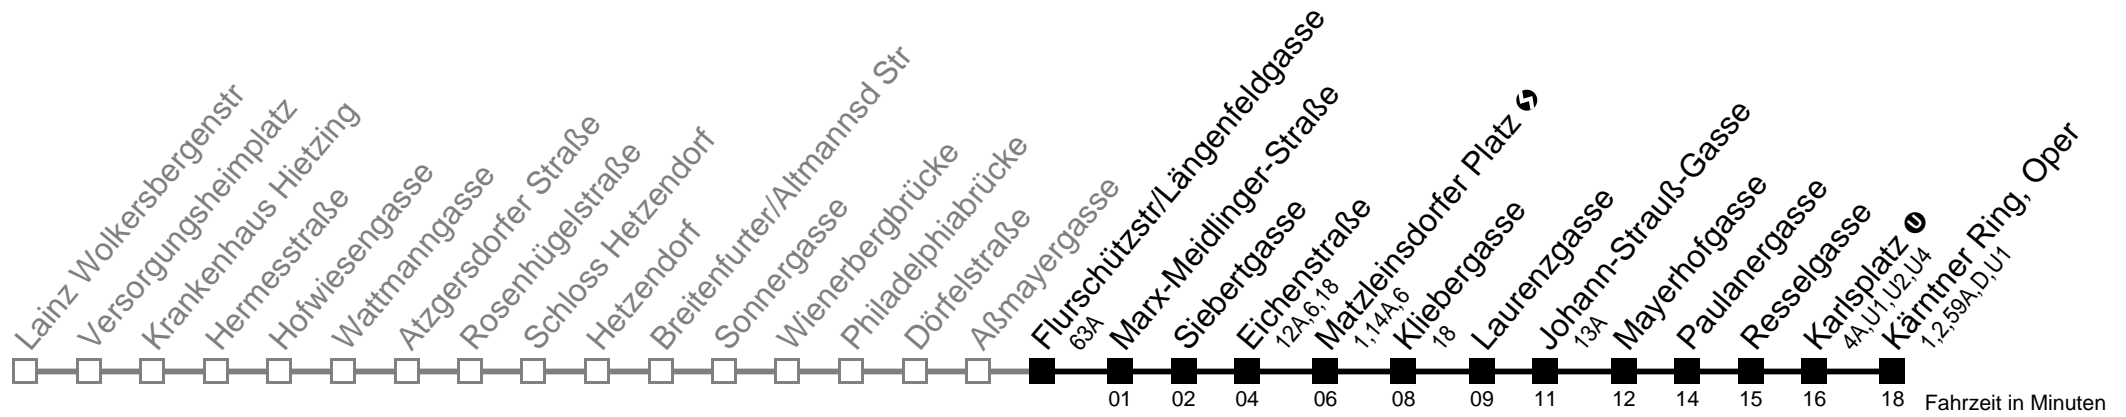

62 Flurschützstr/Längenfeldgasse → Kärntner Ring, Oper

Ihr Kurzstreckenfahrtschein gilt bis
Matzleinsdorfer Platz ↔

Montag-Freitag (Schule)

Montag-Freitag (Ferien)

Samstag

Sonn- und Feiertag

5	11 19 26 34 42 48 56
6	03 09 16 22 29 36 42 49 56
7	02 09 16 22 29 36 42 49 56
8	03 11 18 26 33 41 48 56
9	03 11 18 26 33 41 48 56
10	03 11 18 26 33 41 48 56
11	03 11 18 26 33 41 48 56
12	02 09 16 22 29 36 42 49 56
13	02 09 16 22 29 36 42 49 56
14	02 09 16 22 29 36 42 49 56
15	02 09 16 22 29 36 42 49 56
16	02 09 16 22 29 36 42 49 56
17	02 09 16 22 29 36 42 49 56
18	02 09 16 22 29 36 42 49 56
19	03 11 20 32 41 51
20	01 11 21 31 41 51
21	01 11 21 31 42 57
22	12 27 42 57
23	12 27 42 57
0	09