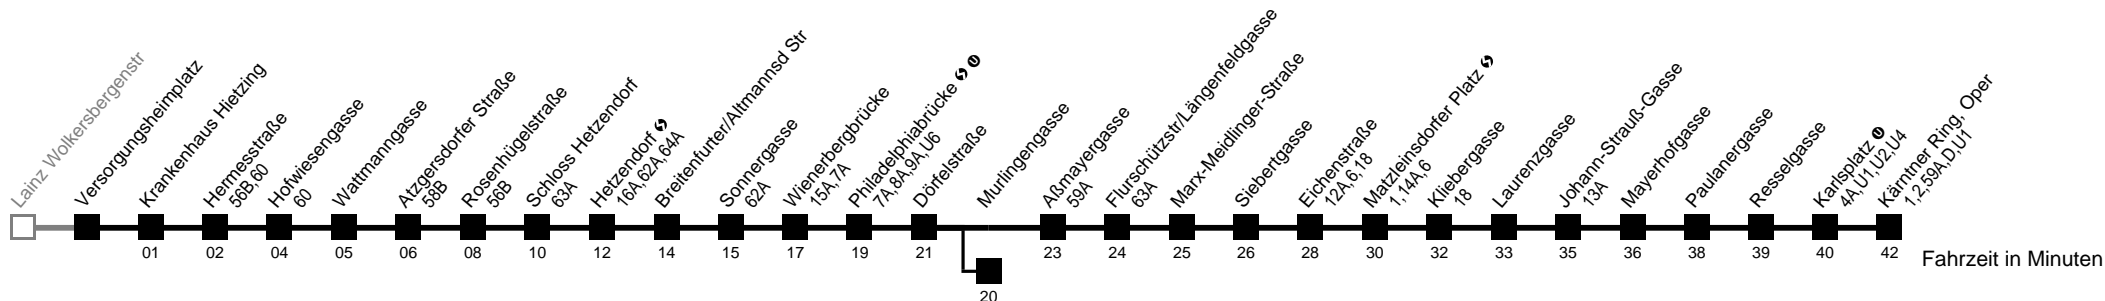

Ihr Kurzstreckenfahrtschein gilt bis
Hermesstraße

Montag-Freitag (Schule)

Montag-Freitag (Ferien)

Samstag

Sonn- und Feiertag

5	18 24 32 39 45 52 58
6	05 12 18 25 32 38 45 52 58
7	05 12 18 25 32 39 47 54
8	02 09 17 24 32 39 47 54
9	02 09 17 24 32 39 47 54
10	02 09 17 24 32 39 47 54
11	02 09 17 24 32 38 45 52 58
12	05 12 18 25 32 38 45 52 58
13	05 12 18 25 32 38 45 52 58
14	05 12 18 25 32 38 45 52 58
15	05 12 18 25 32 38 45 52 58
16	05 12 18 25 32 38 45 52 58
17	05 12 18 25 32 38 45 52 58
18	05 12 18 25 32 39 47 56
19	08 18 30 40 50
20	00 10 20 30 40 50
21	00 10 21 36 43 51
22	06 13 21 36 43 51
23	06 21 36 48
0	00 09 24

5	18 24 32 39 47 54
6	02 09 17 24 32 39 47 54
7	02 09 17 24 32 39 47 54
8	02 09 17 24 32 39 47 54
9	02 09 17 24 32 39 47 54
10	02 09 17 24 32 39 47 54
11	02 09 17 24 32 39 47 54
12	02 09 17 24 32 39 47 54
13	02 09 17 24 32 39 47 54
14	02 09 17 24 32 39 47 54
15	02 09 17 24 32 39 47 54
16	02 09 17 24 32 39 47 54
17	02 09 17 24 32 39 47 54
18	02 09 17 24 32 39 47 56
19	08 18 30 40 50
20	00 10 20 30 40 50
21	00 10 21 36 43 51
22	06 13 21 36 43 51
23	06 21 36 48
0	00 09 24

5	21 30 40 50
6	00 10 20 30 40 50
7	00 10 20 30 40 49 58
8	08 18 28 38 48 58
9	08 18 28 38 48 58
10	08 18 28 38 48 58
11	08 18 28 38 48 58
12	08 18 28 38 48 58
13	08 18 28 38 48 58
14	08 18 28 38 48 58
15	08 18 28 38 48 58
16	08 18 28 38 49
17	00 10 20 30 40 50
18	00 10 20 30 40 50
19	00 10 20 30 40 51
20	06 13 21 36 43 51
21	06 13 21 36 51
22	06 21 36 51
23	06 21 36 48
0	00 09 24

5	21 36 51
6	06 21 36 51
7	06 21 30 40 50
8	00 10 20 30 40 50
9	00 10 20 30 40 50
10	00 10 20 30 40 50
11	00 10 20 30 39 49 58
12	08 18 28 38 48 58
13	08 18 28 38 48 58
14	08 18 28 38 48 58
15	08 18 28 38 48 58
16	08 18 28 39 49
17	00 10 20 30 40 50
18	00 10 20 30 40 50
19	00 10 20 30 40 51
20	06 13 21 36 43 51
21	06 13 21 36 51
22	06 21 36 51
23	06 21 36 48
0	00 09 24

Am 24.12. Verkehr wie samstags ab ca. 17.00 Uhr Intervall alle 15 Minuten

Am 31.12. Verkehr wie samstags

□ bis Wattmannngasse   ■ bis Murlingengasse

Server: swl45002; Datum: 06.07.2009 12:40:22; Linie: 22062_R

Auskunft

Wiener Linien: 7909-100
Änderungen vorbehalten