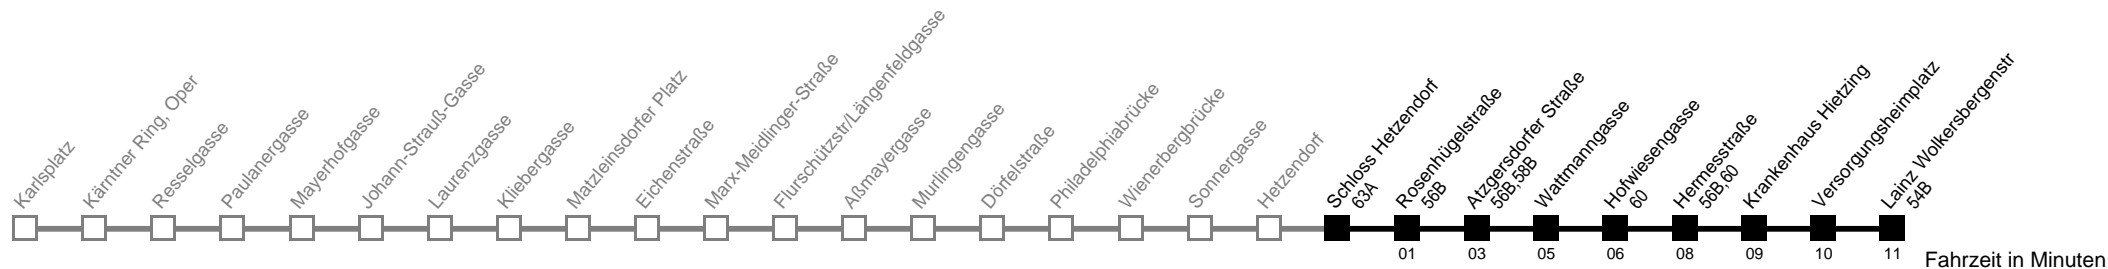

Ihr Kurzstreckenfahrtschein gilt bis
Atzgersdorfer Straße

Montag-Freitag (Schule)

5	22 32 42 52
6	01 08 16 23 31 38 46 53
7	00 07 13 20 27 30 33 37 40 44 47 53
8	00 07 13 20 27 33 40 46 53
9	01 08 16 23 31 38 46 53
10	01 08 16 23 31 38 46 53
11	01 08 16 23 31 38 46 53
12	01 08 16 23 31 38 46 53
13	00 07 13 20 27 33 40 47 53
14	00 07 13 20 27 33 40 47 53
15	00 07 13 20 27 33 40 47 53
16	00 07 13 20 27 33 40 47 53
17	00 07 13 20 27 33 40 47 53
18	00 07 13 20 27 33 40 47 53
19	00 07 13 20 27 33 39 44 53
20	03 13 23 33 43 53
21	03 13 23 33 43 53
22	03 13 23 33 42 57
23	12 27 42 57
0	12 27 32 42 58

Montag-Freitag (Ferien)

5	22 32 42 52
6	01 08 16 23 31 38 46 53
7	01 08 16 23 31 38 46 53
8	01 08 16 23 31 38 46 53
9	01 08 16 23 31 38 46 53
10	01 08 16 23 31 38 46 53
11	01 08 16 23 31 38 46 53
12	01 08 16 23 31 38 46 53
13	01 08 16 23 31 38 46 53
14	01 08 16 23 31 38 46 53
15	01 08 16 23 31 38 46 53
16	01 08 16 23 31 38 46 53
17	01 08 16 23 31 38 46 53
18	01 08 16 23 31 38 46 53
19	01 08 16 23 31 38 43 53
20	03 13 23 33 43 53
21	03 13 23 33 43 53
22	03 13 23 33 42 57
23	12 27 42 57
0	12 27 32 42 58

Samstag

5	23 39 49 59
6	11 23 33 43 53
7	03 13 23 33 43 53
8	03 13 23 33 43 53
9	03 13 23 33 43 53
10	03 13 23 33 43 53
11	03 13 23 33 43 53
12	03 13 23 33 43 53
13	03 13 23 33 43 53
14	03 13 23 33 43 53
15	03 13 23 33 43 53
16	03 13 23 34 44 54
17	04 13 23 33 43 53
18	03 13 23 33 43 53
19	03 13 23 33 43 53
20	03 13 23 33 43 53
21	03 12 27 42 57
22	12 27 42 57
23	12 27 42 57
0	12 27 32 42 58

Sonn- und Feiertag

5	23 41
6	00 12 27 42 57
7	12 27 42 57
8	12 27 42 53
9	03 13 23 33 43 53
10	03 13 23 33 43 53
11	03 13 23 33 43 53
12	03 13 23 33 43 53
13	03 13 23 33 43 53
14	03 13 23 33 43 53
15	03 13 23 33 43 53
16	03 13 24 34 44 54
17	04 13 23 33 43 53
18	03 13 23 33 43 53
19	03 13 23 33 43 53
20	03 13 23 33 43 53
21	03 12 27 42 57
22	12 27 42 57
23	12 27 42 57
0	12 27 32 42 58

Am 24.12. Verkehr wie samstags ab ca. 17.00 Uhr Intervall alle 15 Minuten

Am 31.12. Verkehr wie samstags

□ bis Wattmanngasse   ■ bis Hermesstraße

Server: swl45002; Datum: 06.07.2009 12:40:04; Linie: 22062_H

Auskunft

Wiener Linien: 7909-100
Änderungen vorbehalten