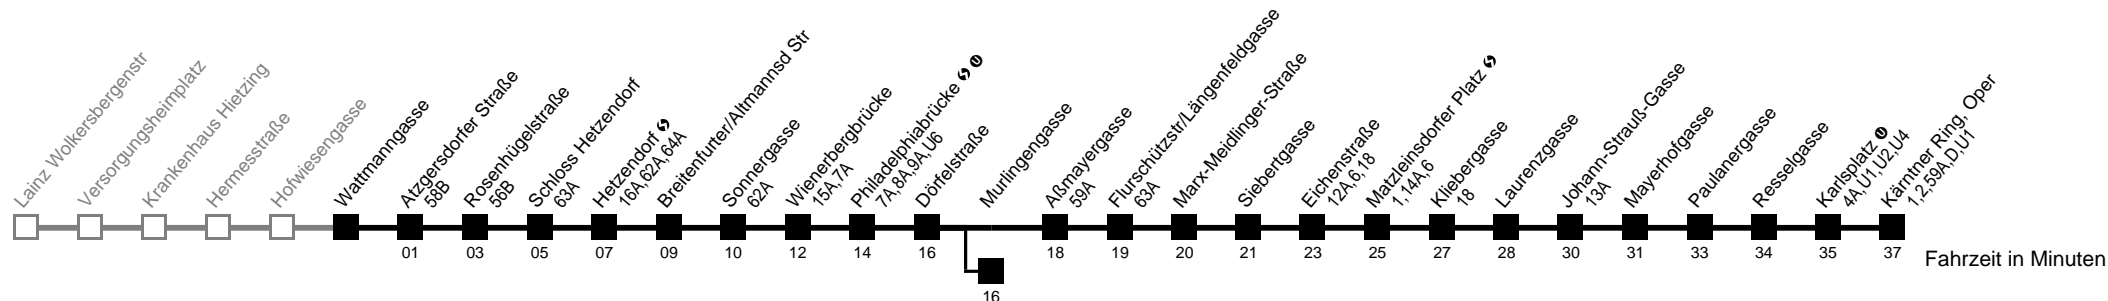

Auskunft

Wiener Linien: 7909-100

Änderungen vorbehalten

Ihr Kurzstreckenfahrtschein gilt bis
Atzgersdorfer Straße

Montag-Freitag (Schule)

4	52	53	59
5	00	07	12 15 20 23 29 37 44 50 57
6	03	10	17 23 30 37 43 50 54 57
7	00	03	07 10 17 23 30 37 44 52 59
8	07	14	22 29 37 44 52 59
9	07	14	22 29 37 44 52 59
10	07	14	22 29 37 44 52 59
11	07	14	22 29 37 43 50 57
12	03	10	17 23 30 37 43 50 57
13	03	10	17 23 30 37 43 50 57
14	03	10	17 23 30 37 43 50 57
15	03	10	17 23 30 37 43 50 57
16	03	10	17 23 30 37 43 50 57
17	03	10	17 23 30 37 43 50 57
18	03	10	17 23 30 37 44 52
19	01	13	23 34 44 54
20	04	14	24 34 44 54
21	04	14	25 40 55
22	10	25	40 55
23	10	25	40 52
0	04		