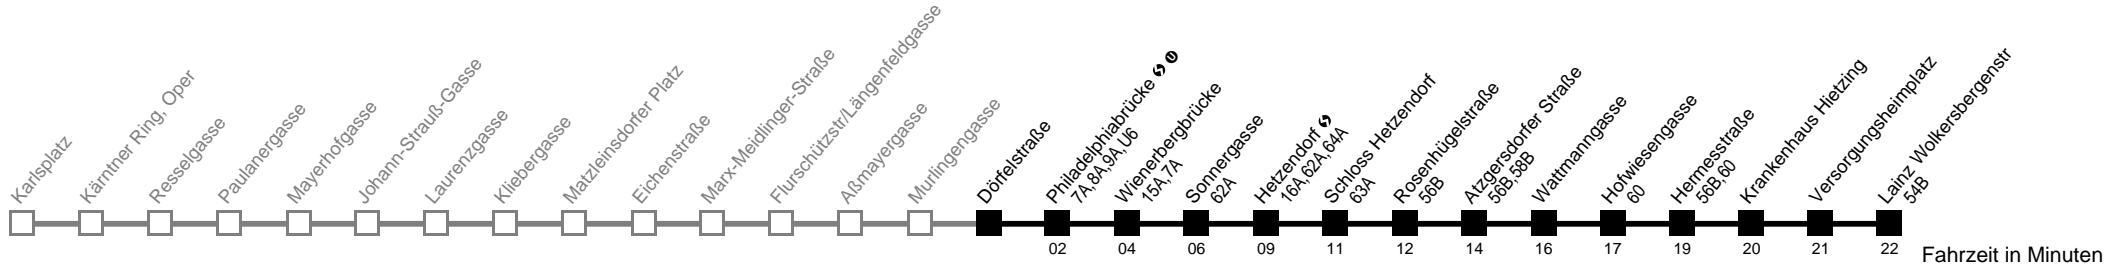

Ihr Kurzstreckenfahrtschein gilt bis
Philadelphiabrücke

Montag-Freitag (Schule)	Montag-Freitag (Ferien)	Samstag	Sonn- und Feiertag
5 11 21 31 41 50 57	5 11 21 31 41 50 57	5 13 30 40 49	5 13 32 50
6 05 12 20 27 35 42 49 56	6 05 12 20 27 35 42 50 57	6 01 13 23 33 43 53	6 02 17 32 47
7 02 09 16 19 22 26 29 33 36 42 49 56	7 05 12 20 27 35 42 50 57	7 03 13 23 33 43 53	7 02 17 32 47
8 02 09 16 22 29 35 42 50 57	8 05 12 20 27 35 42 50 57	8 03 13 23 33 43 53	8 02 17 32 44 53
9 05 12 20 27 35 42 50 57	9 05 12 20 27 35 42 50 57	9 03 13 23 33 43 53	9 03 13 23 33 43 53
10 05 12 20 27 35 42 50 57	10 05 12 20 27 35 42 50 57	10 03 13 23 33 43 53	10 03 13 23 33 43 53
11 05 12 20 27 35 42 50 57	11 05 12 20 27 35 42 50 57	11 03 13 23 33 43 53	11 03 13 23 33 43 53
12 05 12 20 27 35 42 49 56	12 05 12 20 27 35 42 50 57	12 03 13 23 33 43 53	12 03 13 23 33 43 53
13 02 09 16 22 29 36 42 49 56	13 05 12 20 27 35 42 50 57	13 03 13 23 33 43 53	13 03 13 23 33 43 53
14 02 09 16 22 29 36 42 49 56	14 05 12 20 27 35 42 50 57	14 03 13 23 33 43 53	14 03 13 23 33 43 53
15 02 09 16 22 29 36 43 49 56	15 05 12 20 27 35 43 50 57	15 03 13 23 33 43 53	15 03 13 23 33 43 53
16 02 09 16 22 29 36 42 49 56	16 05 12 20 27 35 42 50 57	16 03 13 24 34 44 54	16 03 14 24 34 44 54
17 02 09 16 22 29 36 42 49 56	17 05 12 20 27 35 42 50 57	17 03 13 23 33 43 53	17 03 13 23 33 43 53
18 02 09 16 22 29 36 42 49 56	18 05 12 20 27 35 42 50 57	18 03 13 23 33 43 53	18 03 13 23 33 44 53
19 02 09 16 22 29 35 43 53	19 05 12 21 27 34 43 53	19 03 13 23 33 43 53	19 03 13 23 33 43 53
20 03 13 23 33 43 53	20 03 13 23 33 43 53	20 03 13 23 33 43 53	20 03 13 23 33 43 53
21 03 13 23 33 43 53	21 03 13 23 33 43 53	21 02 17 32 47	21 02 17 32 47
22 03 13 23 32 47	22 03 13 23 32 47	22 02 17 32 47	22 02 17 32 47
23 02 17 32 47	23 02 17 32 47	23 02 17 32 47	23 02 17 32 47
0 02 17 23 32 48	0 02 17 23 32 48	0 02 17 23 32 48	0 02 17 23 32 48

Am 24.12. Verkehr wie samstags ab ca. 17.00 Uhr Intervall alle 15 Minuten

Am 31.12. Verkehr wie samstags

bis Wattmanngasse bis Hermesstraße

Server: swl45002; Datum: 06.07.2009 12:39:50; Linie: 22062_H

Auskunft

Wiener Linien: 7909-100
Änderungen vorbehalten