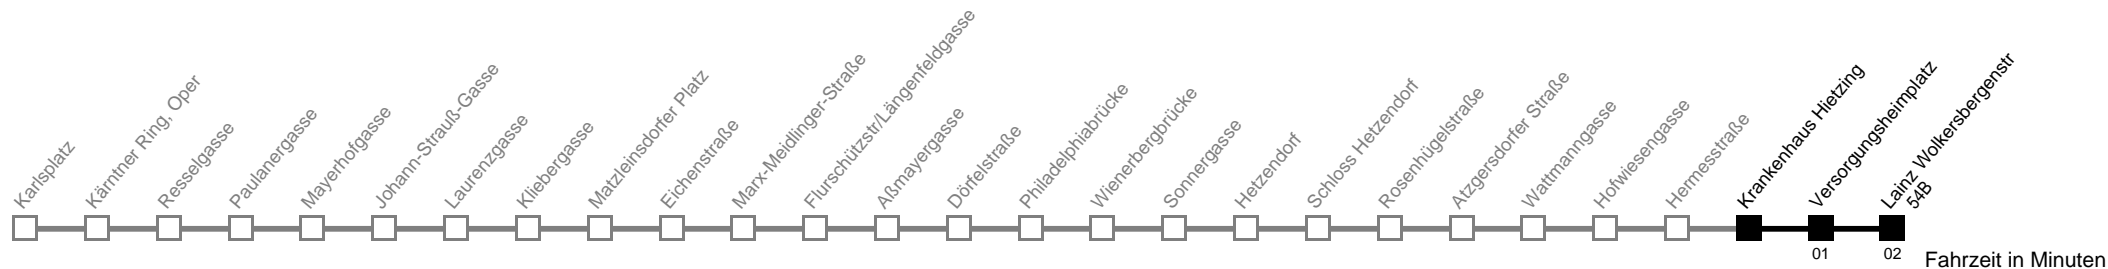

Ihr Kurzstreckenfahrtschein gilt bis
Lainz Wolkersbergenstr

Montag-Freitag (Schule)

5	08 16 23 31 36 41 51 56
6	01 06 10 17 25 32 40 47 55
7	02 09 16 22 29 36 39 42 46 49 53 56
8	02 09 16 22 29 36 42 49 55
9	02 10 17 25 32 40 47 55
10	02 10 17 25 32 40 47 55
11	02 10 17 25 32 40 47 55
12	02 10 13 17 25 32 40 47 55
13	02 09 16 22 29 36 42 49 56
14	02 09 16 22 29 36 42 49 56
15	02 09 16 22 29 36 42 49 56
16	02 09 16 22 29 36 42 49 56
17	02 09 16 22 29 36 42 49 56
18	02 09 16 22 29 36 42 49 56
19	02 09 16 22 29 35 41 47 52
20	01 11 21 31 41 51
21	01 11 21 31 41 51
22	01 11 21 31 41 50
23	05 20 35 50
0	05 20

Montag-Freitag (Ferien)

5	08 16 23 31 36 41 51 56
6	01 10 17 25 32 40 47 55
7	02 10 17 25 32 40 47 55
8	02 10 17 25 32 40 47 55
9	02 10 17 25 32 40 47 55
10	02 10 17 25 32 40 47 55
11	02 10 17 25 32 40 47 55
12	02 10 17 25 32 40 47 55
13	02 10 17 25 32 40 47 55
14	02 10 17 25 32 40 47 55
15	02 10 17 25 32 40 47 55
16	02 10 17 25 32 40 47 55
17	02 10 17 25 32 40 47 55
18	02 10 17 25 32 40 47 55
19	02 10 17 25 32 39 46 51
20	01 11 21 31 41 51
21	01 11 21 31 41 51
22	01 11 21 31 41 50
23	05 20 35 50
0	05 20

Samstag

5	16 22 31 42 47 57
6	07 19 31 41 51
7	01 11 21 31 41 51
8	01 12 22 32 42 52
9	02 12 22 32 42 52
10	02 12 22 32 42 52
11	02 12 22 32 42 52
12	02 12 22 32 42 52
13	02 12 22 32 42 52
14	02 12 22 32 42 52
15	02 12 22 32 42 52
16	02 12 22 32 43 53
17	03 12 21 31 41 51
18	01 11 21 31 41 51
19	01 11 21 31 41 51
20	01 11 21 31 41 51
21	01 11 20 35 50
22	05 20 35 50
23	05 20 35 50
0	05 20

Sonn- und Feiertag

5	16 31 45 49
6	08 20 35 50
7	05 20 35 43 50
8	05 13 20 35 41 50
9	01 11 21 31 41 51
10	01 11 21 31 41 51
11	01 11 21 31 41 51
12	01 12 22 32 42 52
13	02 12 22 32 42 52
14	02 12 22 32 42 52
15	02 12 22 32 42 52
16	02 12 22 33 43 53
17	03 12 21 31 41 51
18	01 11 21 31 41 51
19	01 11 21 31 41 51
20	01 11 21 31 41 51
21	01 11 20 35 50
22	05 20 35 50
23	05 20 35 50
0	05 20

Am 24.12. Verkehr wie samstags ab ca. 17.00 Uhr Intervall alle 15 Minuten
Am 31.12. Verkehr wie samstags

Server: swl45002; Datum: 06.07.2009 12:40:16; Linie: 22062_H

Auskunft

Wiener Linien: 7909-100
Änderungen vorbehalten