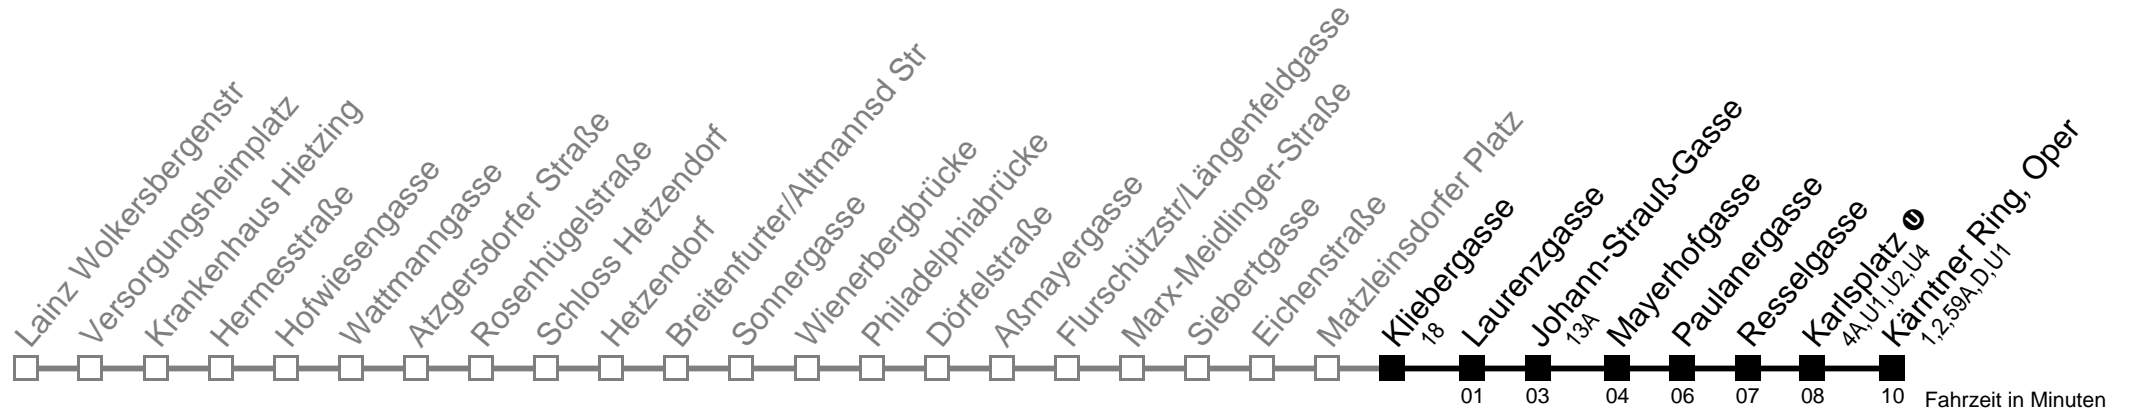

Kliebergasse → Kärntner Ring, Oper

Ihr Kurzstreckenfahrtschein gilt bis
Johann-Strauß-Gasse

Montag-Freitag (Schule)

5	19 27 34 42 50 56
6	04 11 17 24 30 37 44 50 57
7	04 10 17 24 30 37 44 50 57
8	04 11 19 26 34 41 49 56
9	04 11 19 26 34 41 49 56
10	04 11 19 26 34 41 49 56
11	04 11 19 26 34 41 49 56
12	04 10 17 24 30 37 44 50 57
13	04 10 17 24 30 37 44 50 57
14	04 10 17 24 30 37 44 50 57
15	04 10 17 24 30 37 44 50 57
16	04 10 17 24 30 37 44 50 57
17	04 10 17 24 30 37 44 50 57
18	04 10 17 24 30 37 44 50 57
19	04 11 19 28 38 48 58
20	08 18 28 38 48 58
21	08 18 28 38 49
22	04 19 34 49
23	04 19 34 49
0	04 16