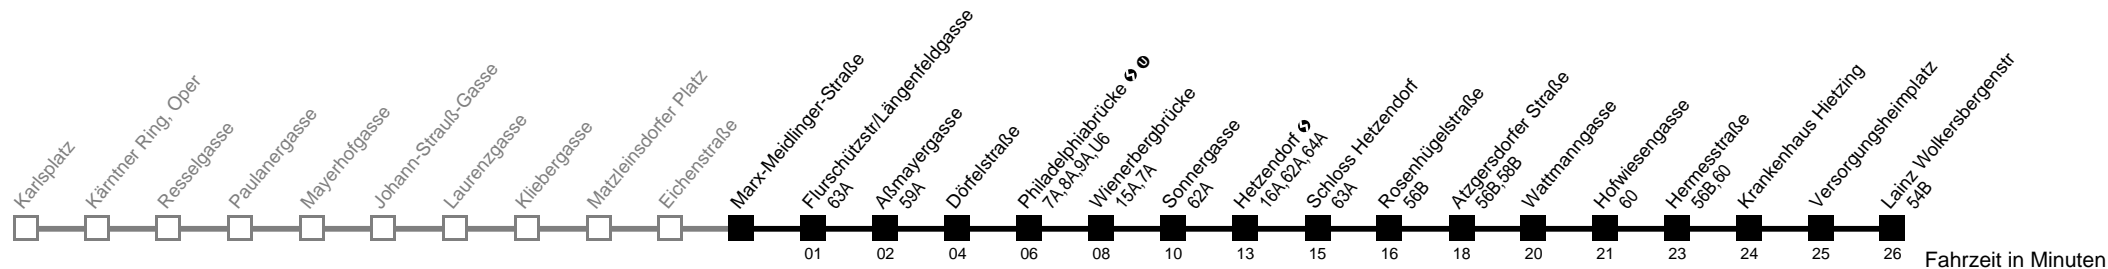

62

Marx-Meidlinger-Straße → Lainz Wolkersbergenstr

Ihr Kurzstreckenfahrtschein gilt bis
Flurschützstr/Längenfeldgasse

Montag-Freitag (Schule)

Montag-Freitag (Ferien)

Samstag

Sonn- und Feiertag

5	46 53	5	46 53	5	46 58	5	47 59
6	01 08 16 23 31 38 45 52 58	6	01 08 16 23 31 38 46 53	6	10 20 30 40 50	6	14 29 44 59
7	05 12 18 25 32 38 45 52 58	7	01 08 16 23 31 38 46 53	7	00 10 20 30 40 50 59	7	14 29 44 59
8	05 12 18 25 31 38 46 53	8	01 08 16 23 31 38 46 53	8	09 19 29 39 49 59	8	14 29 41 50
9	01 08 16 23 31 38 46 53	9	01 08 16 23 31 38 46 53	9	09 19 29 39 49 59	9	00 10 20 30 40 50
10	01 08 16 23 31 38 46 53	10	01 08 16 23 31 38 46 53	10	09 19 29 39 49 59	10	00 10 20 30 40 50
11	01 08 16 23 31 38 46 53	11	01 08 16 23 31 38 46 53	11	09 19 29 39 49 59	11	00 10 20 30 40 50 59
12	01 08 16 23 31 38 45 52 58	12	01 08 16 23 31 38 46 53	12	09 19 29 39 49 59	12	09 19 29 39 49 59
13	05 12 18 25 32 38 45 52 58	13	01 08 16 23 31 38 46 53	13	09 19 29 39 49 59	13	09 19 29 39 49 59
14	05 12 18 25 32 38 45 52 58	14	01 08 16 23 31 38 46 53	14	09 19 29 39 49 59	14	09 19 29 39 49 59
15	05 12 18 25 32 38 45 52 58	15	01 08 16 23 31 38 46 53	15	09 19 29 39 49 59	15	09 19 29 39 49 59
16	05 12 18 25 32 38 45 52 58	16	01 08 16 23 31 38 46 53	16	09 20 30 40 50	16	10 20 30 40 50
17	05 12 18 25 32 38 45 52 58	17	01 08 16 23 31 38 46 53	17	00 10 20 30 40 50	17	00 10 20 30 40 50
18	05 12 18 25 32 38 45 52 58	18	01 08 16 23 31 38 46 53	18	00 10 20 30 40 50	18	00 10 20 30 41 50
19	05 12 18 25 32 40 50	19	01 08 16 23 31 40 50	19	00 10 20 30 40 50	19	00 10 20 30 40 50
20	00 10 20 30 40 50	20	00 10 20 30 40 50	20	00 10 20 30 40 50 59	20	00 10 20 30 40 50 59
21	00 10 20 30 40 50	21	00 10 20 30 40 50	21	14 29 44 59	21	14 29 44 59
22	00 10 20 29 44 59	22	00 10 20 29 44 59	22	14 29 44 59	22	14 29 44 59
23	14 29 44 59	23	14 29 44 59	23	14 29 44 59	23	14 29 44 59
0	14 29 45	0	14 29 45	0	14 29 45	0	14 29 45

Am 24.12. Verkehr wie samstags ab ca. 17.00 Uhr Intervall alle 15 Minuten

Am 31.12. Verkehr wie samstags

□ bis Hermesstraße

Server: swl45002; Datum: 06.07.2009 12:39:43; Linie: 22062_H

Auskunft

Wiener Linien: 7909-100
Änderungen vorbehalten