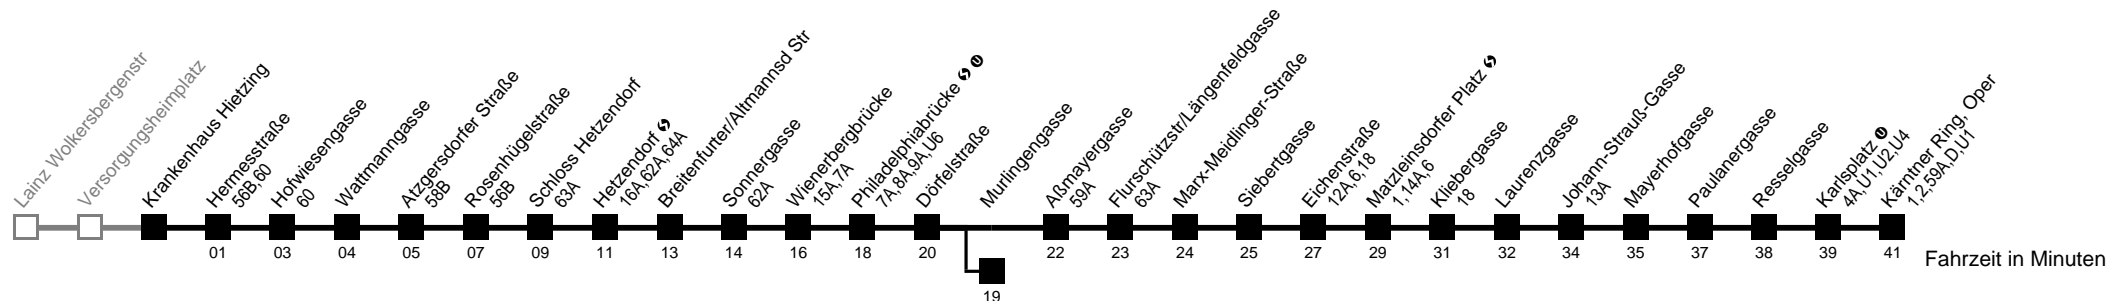

Auskunft

Wiener Linien: 7909-100
Änderungen vorbehalten

62

Krankenhaus Hietzing → Kärntner Ring, Oper

Ihr Kurzstreckenfahrtschein gilt bis
Hermesstraße

Montag-Freitag (Schule)

Montag-Freitag (Ferien)

Samstag