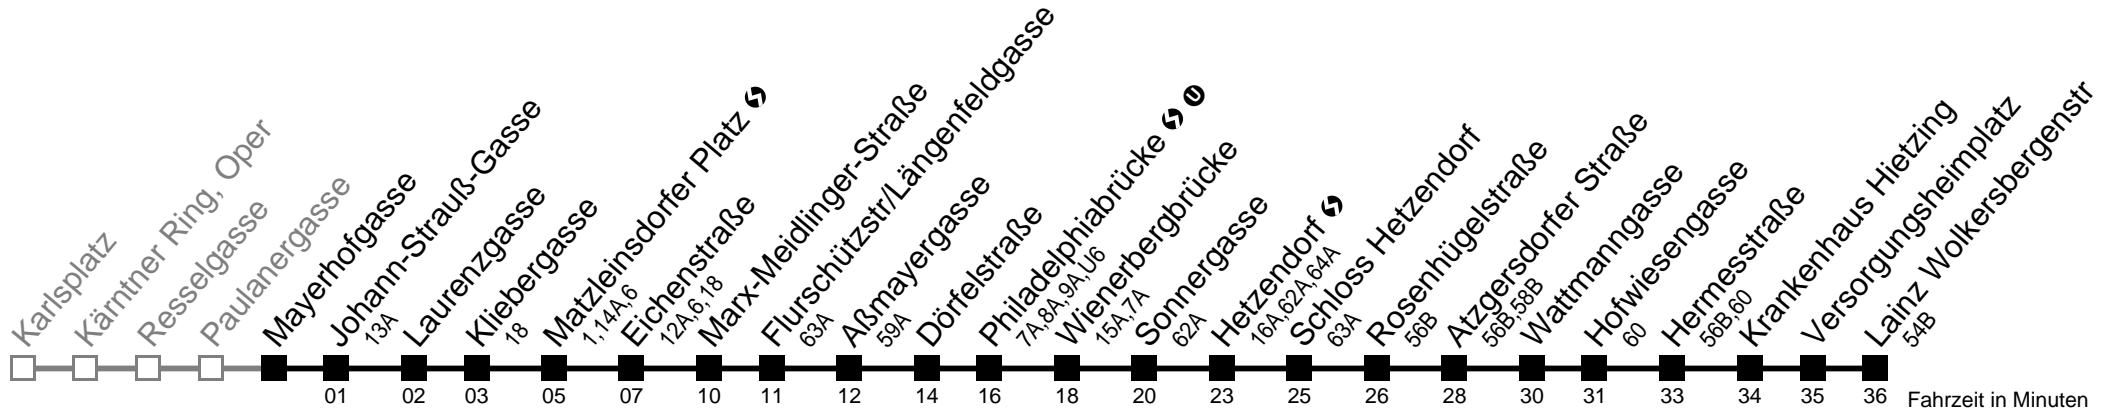

Mayerhofgasse → Lainz Wolkersbergenstr

Ihr Kurzstreckenfahrschein gilt bis
Johann-Strauß-Gasse

Fahrzeit in Minuten

Montag-Freitag (Schule)

Montag-Freitag (Ferien)

Samstag

Sonn- und Feiertag

Station	Montag-Freitag (Schule)	Montag-Freitag (Ferien)	Samstag	Sonn- und Feiertag
5	36 43 51 58	5 36 43 51 58	5 37 49	5 38 50
6	06 13 21 28 35 42 48 55	6 06 13 21 28 36 43 51 58	6 01 11 21 31 41 51	6 05 20 35 50
7	02 08 15 22 28 35 42 48 55	7 06 13 21 28 36 43 51 58	7 01 11 21 31 41 50	7 05 20 35 50
8	02 08 15 21 28 36 43 51 58	8 06 13 21 28 36 43 51 58	8 00 10 20 30 40 50	8 05 20 31 41 51
9	06 13 21 28 36 43 51 58	9 06 13 21 28 36 43 51 58	9 00 10 20 30 40 50	9 01 11 21 31 41 51
10	06 13 21 28 36 43 51 58	10 06 13 21 28 36 43 51 58	10 00 10 20 30 40 50	10 01 11 21 31 41 51
11	06 13 21 28 36 43 51 58	11 06 13 21 28 36 43 51 58	11 00 10 20 30 40 50	11 01 11 21 31 41 50
12	06 13 21 28 35 42 48 55	12 06 13 21 28 36 43 51 58	12 00 10 20 30 40 50	12 00 10 20 30 40 50
13	02 08 15 22 28 35 42 48 55	13 06 13 21 28 36 43 51 58	13 00 10 20 30 40 50	13 00 10 20 30 40 50
14	02 08 15 22 28 35 42 48 55	14 06 13 21 28 36 43 51 58	14 00 10 20 30 40 50	14 00 10 20 30 40 50
15	02 08 15 22 28 35 42 48 55	15 06 13 21 28 36 43 51 58	15 00 10 20 30 40 50	15 00 10 20 30 40 50
16	02 08 15 22 28 35 42 48 55	16 06 13 21 28 36 43 51 58	16 00 11 21 31 41 51	16 01 11 21 31 41 51
17	02 08 15 22 28 35 42 48 55	17 06 13 21 28 36 43 51 58	17 01 11 21 31 41 51	17 01 11 21 31 41 51
18	02 08 15 22 28 35 42 48 55	18 06 13 21 28 36 43 51 58	18 01 11 21 31 41 51	18 01 11 21 31 41 51
19	02 08 15 22 31 41 51	19 06 13 21 31 41 51	19 01 11 21 31 41 51	19 01 11 21 31 41 51
20	01 11 21 31 41 51	20 01 11 21 31 41 51	20 01 11 21 31 41 50	20 01 11 21 31 41 50
21	01 11 21 31 41 51	21 01 11 21 31 41 51	21 05 20 35 50	21 05 20 35 50
22	01 11 20 35 50	22 01 11 20 35 50	22 05 20 35 50	22 05 20 35 50
23	05 20 35 50	23 05 20 35 50	23 05 20 35 50	23 05 20 35 50
0	05 20 36	0 05 20 36	0 05 20 36	0 05 20 36

Am 24.12. Verkehr wie samstags ab ca. 17.00 Uhr Intervall alle 15 Minuten
Am 31.12. Verkehr wie samstags
bis Hermesstraße
Server: swl45002; Datum: 06.07.2009 12:39:32; Linie: 22062_H

Auskunft
Wiener Linien: 7909-100
Änderungen vorbehalten