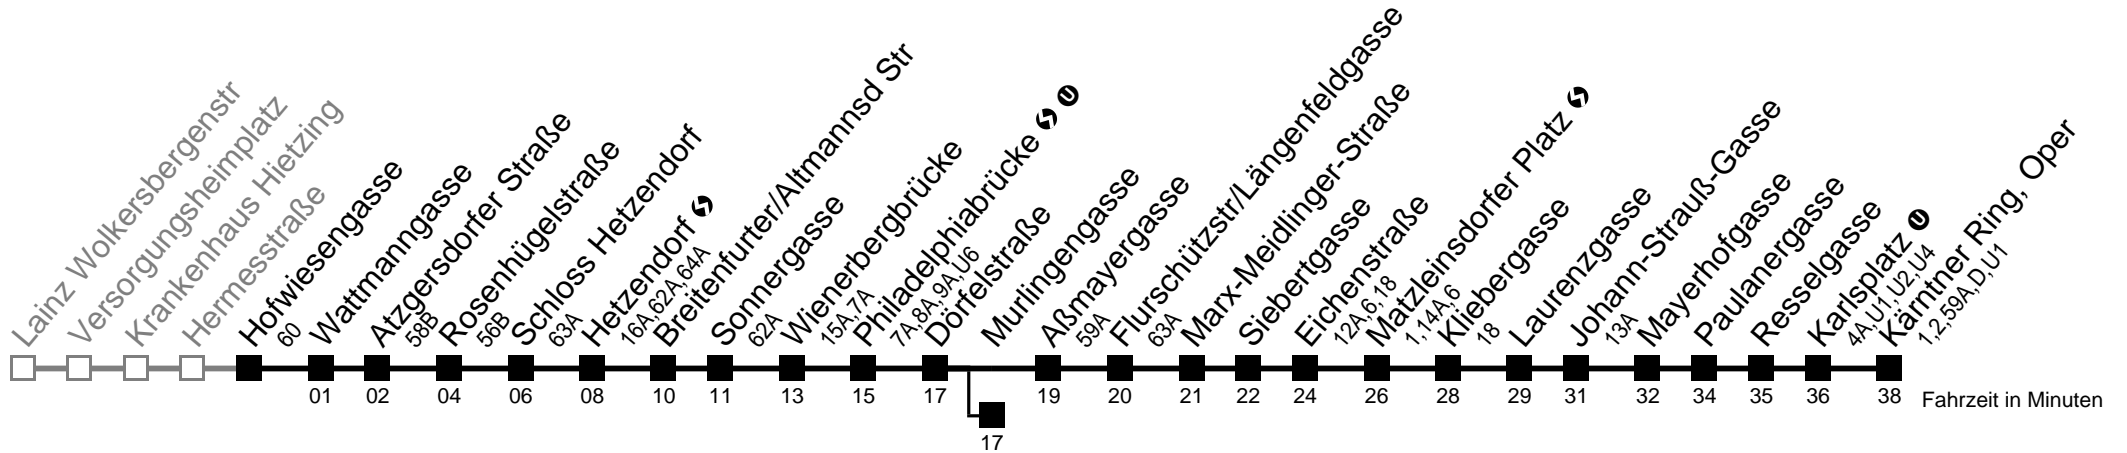

Auskunft

Wiener Linien: 7909-100

Änderungen vorbehalten

62

Hofwiesengasse → Kärntner Ring, Oper

Ihr Kurzstreckenfahrtschein gilt bis
Atzgersdorfer Straße

Montag-Freitag (Schule)

Montag-Freitag (Ferien)