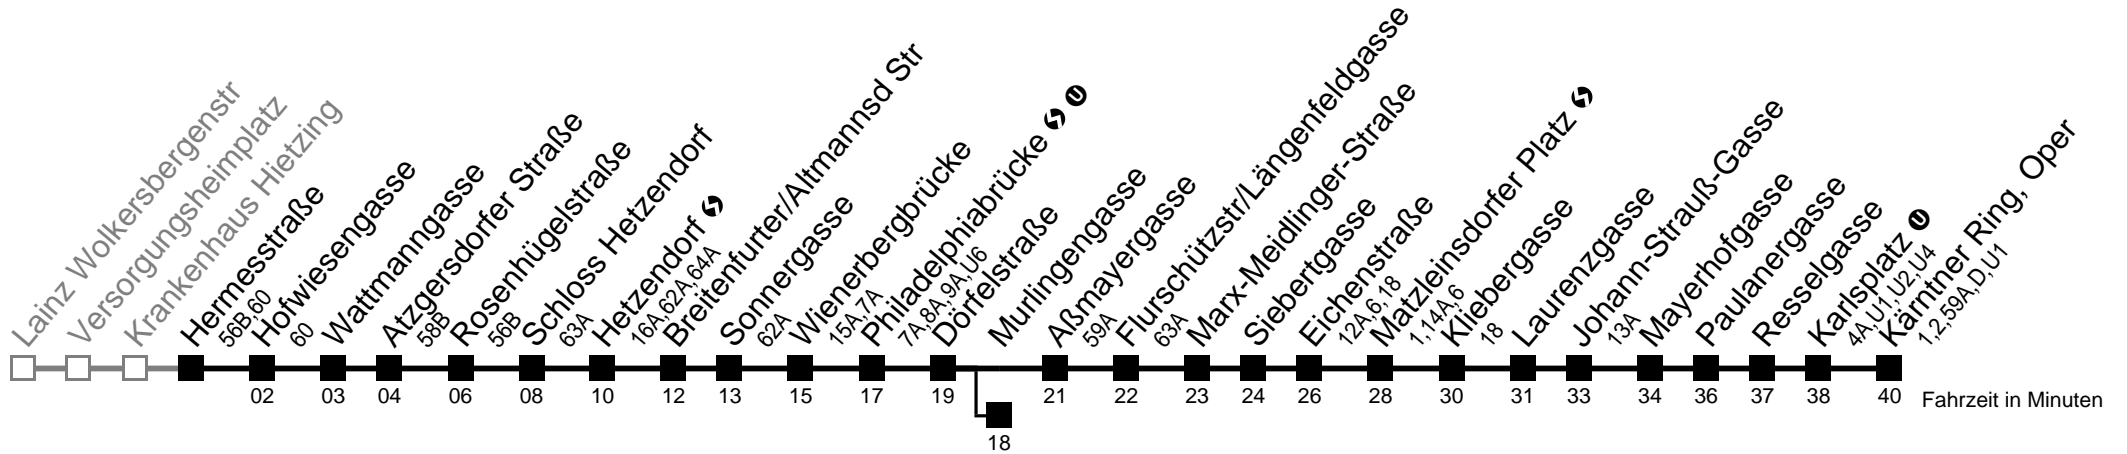

Auskunft

Wiener Linien: 7909-100
Änderungen vorbehalten

Hermesstraße → Kärntner Ring, Oper

Ihr Kurzstreckenfahrtschein gilt bis
Atzgersdorfer Straße

Montag-Freitag (Schule)

5	20 26 34 41 47 54
6	00 07 14 20 27 34 40 47 54
7	00 07 14 20 27 34 41 49 56
8	04 11 19 26 34 41 49 56
9	04 11 19 26 34 41 49 56
10	04 11 19 26 34 41 49 56
11	04 11 19 26 34 40 47 54
12	00 07 14 20 27 34 40 47 54
13	00 07 14 20 27 34 40 47 54
14	00 07 14 20 27 34 41 47 54
15	00 07 14 20 27 34 40 47 54
16	00 07 14 20 27 34 40 47 54
17	00 07 14 20 27 34 40 47 54
18	00 07 14 20 27 34 41 49 58
19	10 20 32 42 52
20	02 12 22 32 42 52
21	02 12 23 38 45 53
22	08 15 23 38 45 53
23	08 23 38 50
0	02 11 26