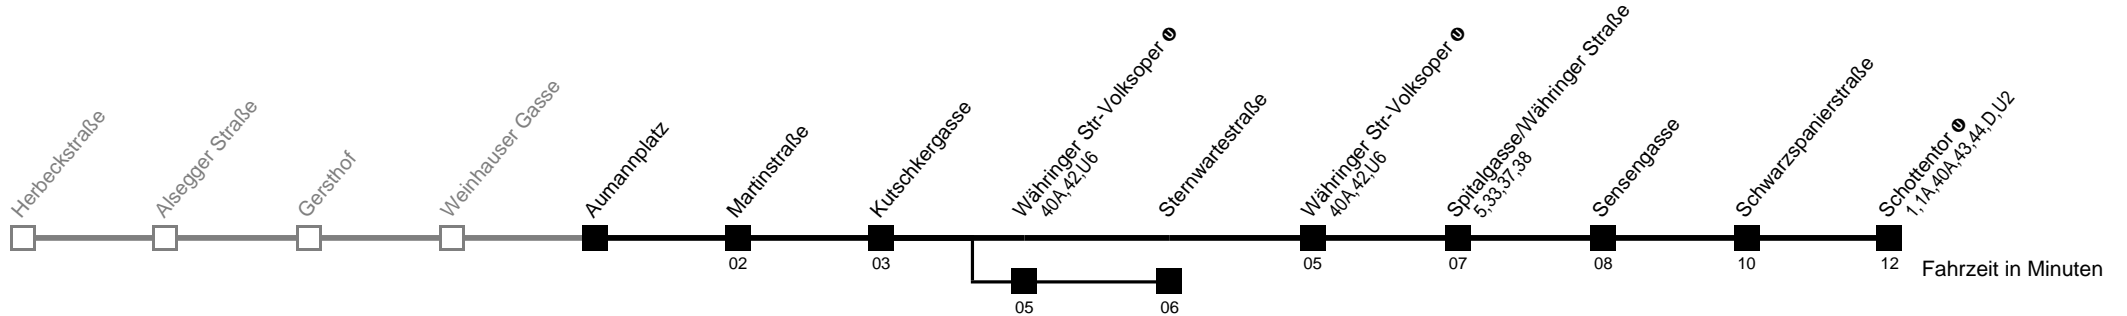

Am 24. und 31.12. Verkehr wie samstags über Währinger Str.-Valksoper bis Sternwartestraße

Auskunft

Wiener Linien: 7909-100
Änderungen vorbehalten

40

Aumannplatz → Schottentor

Ihr Kurzstreckenfahrtschein gilt bis
Spitalgasse/Währinger Straße