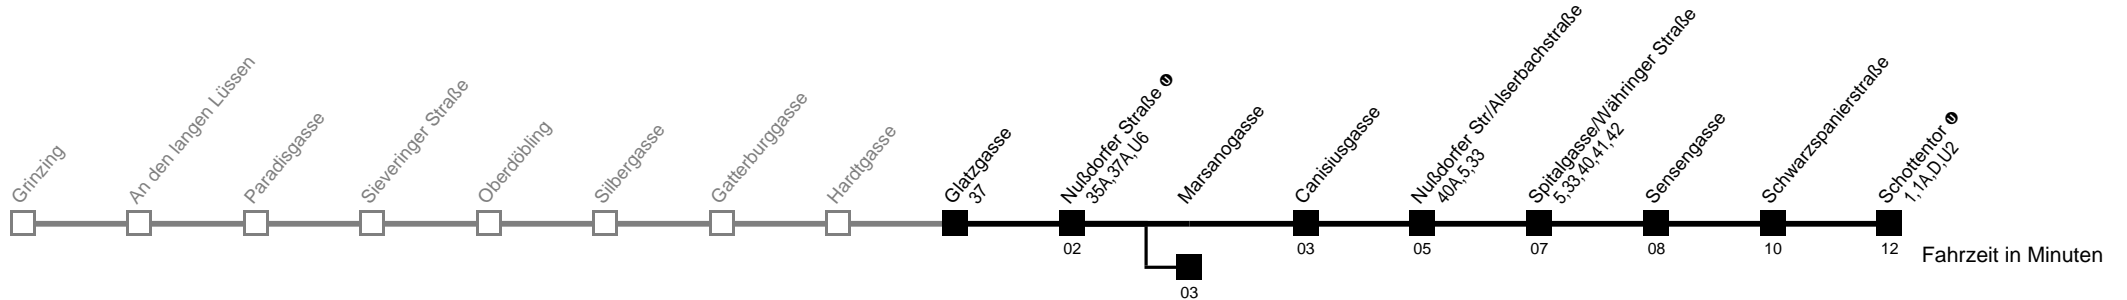

Glatzgasse → Schottentor

Ihr Kurzstreckenfahrtschein gilt bis
Nußdorfer Straße

Montag-Freitag (Schule)

Montag bis Freitag (Ferien)

Montag bis Freitag (Ferien) (Gültig vom 13.07.2009 - 28.08.2009)

Samstag

Sonn- und Feiertag

5	18 27 38 48 56	5	18 27 38 48 56	5	18 27 38 48 58	5	18 27 38 48 58	5	18 38 56
6	03 11 18 26 33 41 48 53 59	6	03 11 18 26 33 41 48 55	6	08 18 28 38 48 57	6	08 18 28 38 48 58	6	11 26 41 56
7	05 - - Intervall 6' - - -	7	02 10 17 25 32 40 47 55	7	07 17 27 37 47 57	7	08 18 28 38 48 58	7	11 26 38 48 58
8	- - - - - - - - 47 55	8	02 10 17 25 32 40 47 55	8	07 17 27 37 47 57	8	08 18 28 38 48 58	8	08 18 28 38 48 58
9	02 10 17 25 32 40 47 55	9	02 10 17 25 32 40 47 55	9	07 17 27 37 47 57	9	08 18 28 38 48 58	9	08 18 28 38 48 58
10	02 10 17 25 32 40 47 55	10	02 10 17 25 32 40 47 55	10	07 17 27 37 47 57	10	08 18 28 38 48 58	10	08 18 28 38 48 58
11	02 10 17 25 32 40 47 55	11	02 10 17 25 32 40 47 55	11	07 17 27 37 47 57	11	08 18 28 38 48 58	11	08 18 28 38 48 58
12	02 10 17 25 32 40 47 55	12	02 10 17 25 32 40 47 55	12	07 17 27 37 47 57	12	08 18 28 38 48 58	12	08 18 28 38 48 58
13	02 10 17 25 32 40 47 55	13	02 10 17 25 32 40 47 55	13	07 17 27 37 47 57	13	08 18 28 38 48 58	13	08 18 28 38 48 58
14	02 10 17 25 32 40 47 55	14	02 10 17 25 32 40 47 55	14	07 17 27 37 47 57	14	08 18 28 38 48 58	14	08 18 28 38 48 58
15	02 10 17 25 32 40 47 55	15	02 10 17 25 32 40 47 55	15	07 17 27 37 47 57	15	08 18 28 38 48 58	15	08 18 28 38 48 58
16	02 10 17 25 32 40 47 55	16	02 10 17 25 32 40 47 55	16	07 17 27 37 47 57	16	08 18 28 38 48 58	16	08 18 28 38 48 58
17	02 10 17 25 32 40 47 55	17	02 10 17 25 32 40 47 55	17	07 17 27 37 47 57	17	08 18 28 38 48 58	17	08 18 28 38 48 58
18	02 10 17 25 32 40 47 56	18	02 10 17 25 32 40 47 56	18	07 17 27 37 47 58	18	08 18 28 38 48 58	18	08 18 28 38 48 58
19	03 11 18 26 33 41 48 53 58	19	03 11 18 26 33 41 48 53 58	19	08 18 28 32 38 48 58	19	08 18 28 38 48 58	19	08 18 28 38 48 58
20	08 18 23 28 38 48 58	20	08 18 23 28 38 48 58	20	08 18 28 38 48 58	20	08 18 28 38 48 58	20	08 18 28 38 48 58
21	08 18 28 38 48 58	21	08 18 28 38 48 58	21	08 18 28 38 48 58	21	08 18 28 38 48 58	21	08 18 28 38 48 58
22	11 18 26 41 56	22	11 18 26 41 56	22	11 18 26 41 56	22	11 18 26 41 56	22	11 18 26 41 56
23	11 26 41 57	23	11 26 41 57	23	11 26 41 57	23	11 26 41 57	23	11 26 41 57
0	04 14 24 42 55	0	04 14 24 42 55	0	04 14 24 42 55	0	04 14 24 42 55	0	04 14 24 42 55
1	10	1	10	1	10	1	10	1	10

Am 24.12. Verkehr wie samstags ab ca. 17.00 Uhr Intervall alle 15 Minuten

Am 31.12. Verkehr wie samstags

□ bis Marsanogasse

Server: swl45002; Datum: 18.06.2009 11:00:01; Linie: 22038_R

Auskunft

Wiener Linien: 7909-100

Änderungen vorbehalten