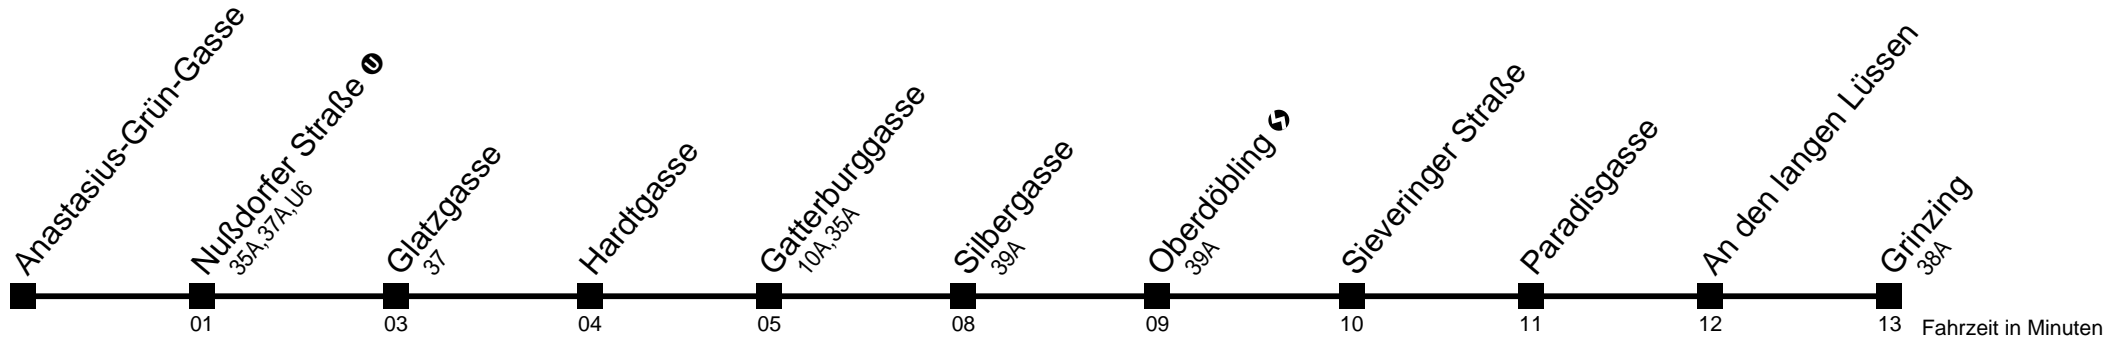

Auskunft

Wiener Linien: 7909-100
Änderungen vorbehalten

38

Anastasius-Grün-Gasse → Grinzing

Ihr Kurzstreckenfahrtschein gilt bis
Gatterburggasse

**Mo-Fr (Schule)****Montag bis Freitag (Ferien)****Montag bis Freitag (Ferien)**