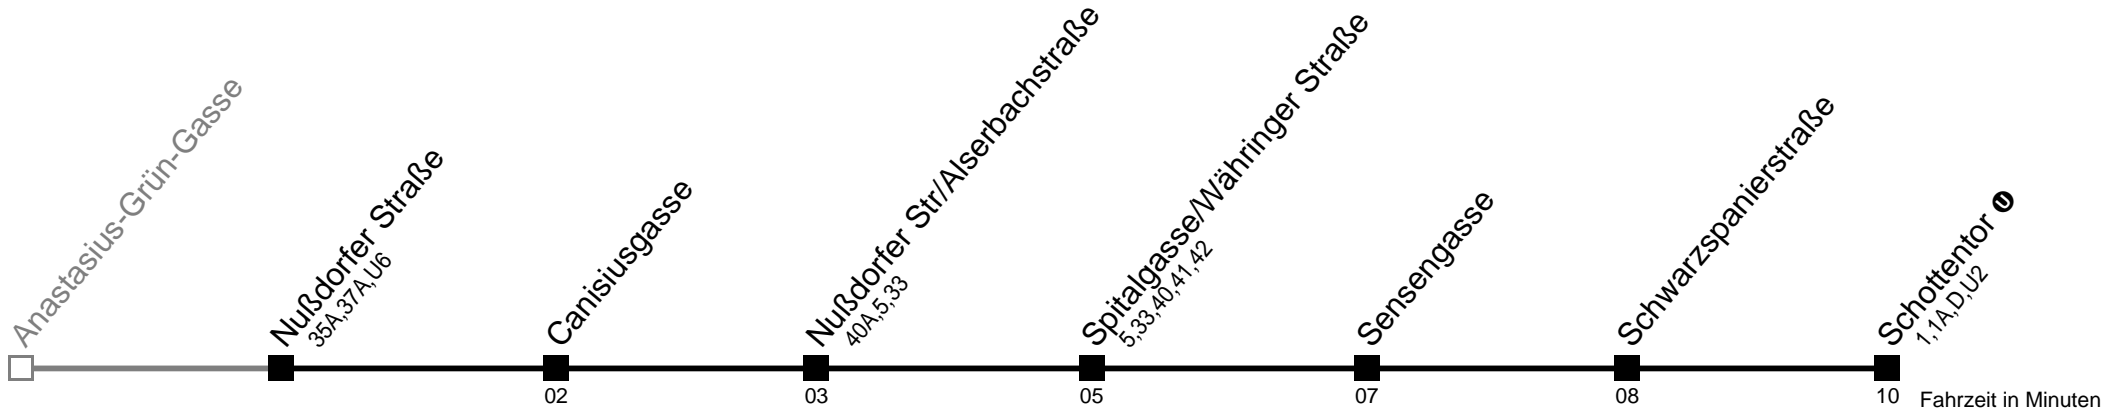

38

Nußdorfer Straße U → Schottentor U

Ihr Kurzstreckenfahrtschein gilt bis
Spitalgasse/Währinger Straße

Mo-Fr (Schule)

Montag bis Freitag (Ferien)

Montag bis Freitag (Ferien)

(Gültig vom 13.07.2009 - 28.08.2009)

Samstag

Sonn- und Feiertag

5 10

5 10

5 10

5 10

kein Betrieb

Am 24.12. Verkehr wie samstags ab ca. 17.00 Uhr Intervall alle 15 Minuten
Am 31.12. Verkehr wie samstags