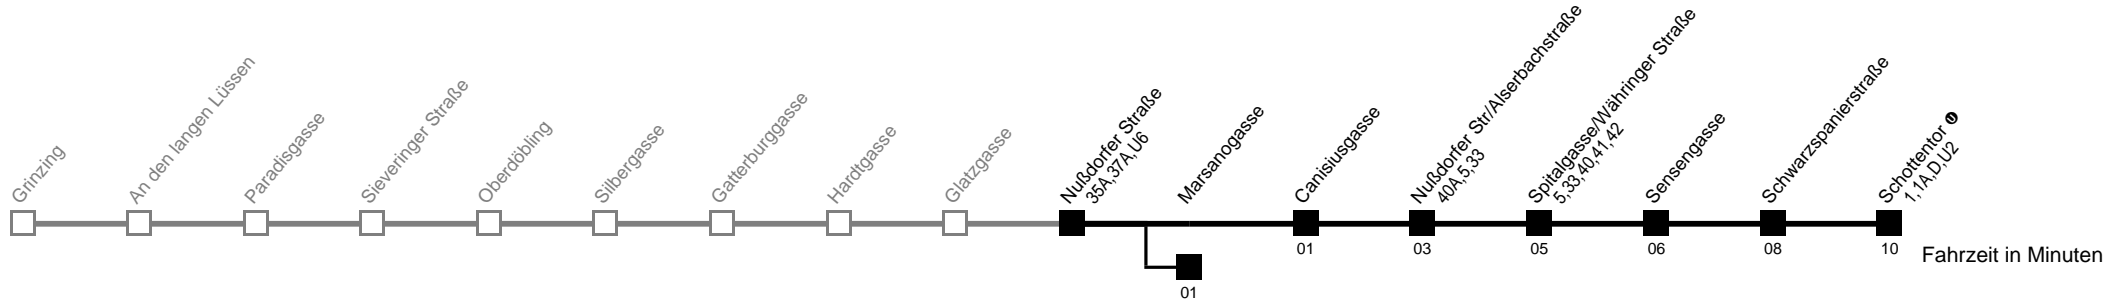

38

Nußdorfer Straße U → Schottentor U

Ihr Kurzstreckenfahrtschein gilt bis
Spitalgasse/Währinger Straße

Montag-Freitag (Schule)

Montag bis Freitag (Ferien)

Montag bis Freitag (Ferien) (Gültig vom 13.07.2009 - 28.08.2009)

Samstag

Sonn- und Feiertag

5	20 29 40 50 58	5	20 29 40 50 58	5	20 29 40 50	5	20 29 40 50	5	20 40 58
6	05 13 20 28 35 43 50 55	6	05 13 20 28 35 43 50 57	6	00 10 20 30 40 50 59	6	00 10 20 30 40 50	6	13 28 43 58
7	01 - - Intervall 6' - - -	7	04 12 19 27 34 42 49 57	7	09 19 29 39 49 59	7	00 10 20 30 40 50	7	13 28 40 50
8	- - - - - - - - 49 57	8	04 12 19 27 34 42 49 57	8	09 19 29 39 49 59	8	00 10 20 30 40 50	8	00 10 20 30 40 50
9	04 12 19 27 34 42 49 57	9	04 12 19 27 34 42 49 57	9	09 19 29 39 49 59	9	00 10 20 30 40 50	9	00 10 20 30 40 50
10	04 12 19 27 34 42 49 57	10	04 12 19 27 34 42 49 57	10	09 19 29 39 49 59	10	00 10 20 30 40 50	10	00 10 20 30 40 50
11	04 12 19 27 34 42 49 57	11	04 12 19 27 34 42 49 57	11	09 19 29 39 49 59	11	00 10 20 30 40 50	11	00 10 20 30 40 50
12	04 12 19 27 34 42 49 57	12	04 12 19 27 34 42 49 57	12	09 19 29 39 49 59	12	00 10 20 30 40 50	12	00 10 20 30 40 50
13	04 12 19 27 34 42 49 57	13	04 12 19 27 34 42 49 57	13	09 19 29 39 49 59	13	00 10 20 30 40 50	13	00 10 20 30 40 50
14	04 12 19 27 34 42 49 57	14	04 12 19 27 34 42 49 57	14	09 19 29 39 49 59	14	00 10 20 30 40 50	14	00 10 20 30 40 50
15	04 12 19 27 34 42 49 57	15	04 12 19 27 34 42 49 57	15	09 19 29 39 49 59	15	00 10 20 30 40 50	15	00 10 20 30 40 50
16	04 12 19 27 34 42 49 57	16	04 12 19 27 34 42 49 57	16	09 19 29 39 49 59	16	00 10 20 30 40 50	16	00 10 20 30 40 50
17	04 12 19 27 34 42 49 57	17	04 12 19 27 34 42 49 57	17	09 19 29 39 49 59	17	00 10 20 30 40 50	17	00 10 20 30 40 50
18	04 12 19 27 34 42 49 58	18	04 12 19 27 34 42 49 58	18	09 19 29 39 49	18	00 10 20 30 40 50	18	00 10 20 30 40 50
19	05 13 20 28 35 43 50 55	19	05 13 20 28 35 43 50 55	19	00 10 20 30 34 40 50	19	00 10 20 30 40 50	19	00 10 20 30 40 50
20	00 10 20 25 30 40 50	20	00 10 20 25 30 40 50	20	00 10 20 30 40 50	20	00 10 20 30 40 50	20	00 10 20 30 40 50
21	00 10 20 30 40 50	21	00 10 20 30 40 50	21	00 10 20 30 40 50	21	00 10 20 30 40 50	21	00 10 20 30 40 50
22	00 13 20 28 43 58	22	00 13 20 28 43 58	22	00 13 20 28 43 58	22	00 13 20 28 43 58	22	00 13 20 28 43 58
23	13 28 43 59	23	13 28 43 59	23	13 28 43 59	23	13 28 43 59	23	13 28 43 59
0	06 16 26 44 57	0	06 16 26 44 57	0	06 16 26 44 57	0	06 16 26 44 57	0	06 16 26 44 57
1	12	1	12	1	12	1	12	1	12

Am 24.12. Verkehr wie samstags ab ca. 17.00 Uhr Intervall alle 15 Minuten

Am 31.12. Verkehr wie samstags

□ bis Marsanogasse

Server: swl45002; Datum: 18.06.2009 11:00:03; Linie: 22038_R

Auskunft

Wiener Linien: 7909-100

Änderungen vorbehalten