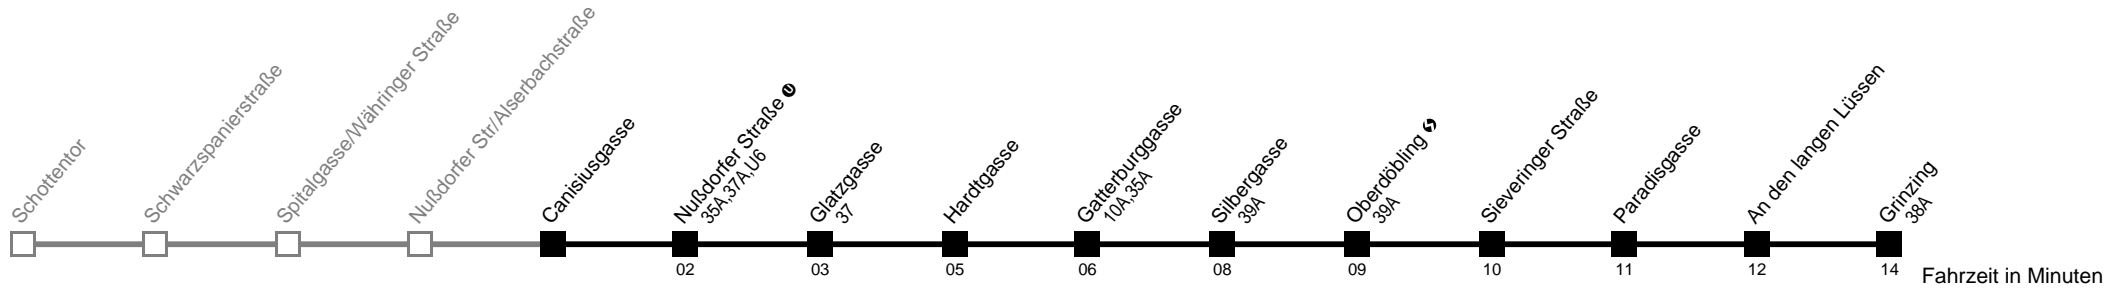

38

Canisiusgasse → Grinzing

Ihr Kurzstreckenfahrtschein gilt bis
Nußdorfer Straße 📍

Montag-Freitag (Schule)

Montag bis Freitag (Ferien)

Montag bis Freitag (Ferien)

Samstag

Sonn- und Feiertag

(Gültig vom 13.07.2009 - 28.08.2009)

5	30 39 48 58	5	30 39 48 58	5	30 39 48 58	5	30 39 48 58	5	39 58
6	08 16 23 31 38 46 53	6	08 16 23 31 38 46 53	6	08 18 28 38 48 58	6	08 18 28 38 48 58	6	16 31 46
7	01 08 - - - - -	7	01 08 16 23 31 38 46 53	7	08 18 28 38 48 58	7	08 18 28 38 48 58	7	01 16 31 46 58
8	- - - Intervall 6' - - 56	8	01 08 16 23 31 38 46 53	8	08 18 28 38 48 58	8	08 18 28 38 48 58	8	08 18 28 38 48 58
9	02 08 16 23 31 38 46 53	9	01 08 16 23 31 38 46 53	9	08 18 28 38 48 58	9	08 18 28 38 48 58	9	08 18 28 38 48 58
10	01 08 16 23 31 38 46 53	10	01 08 16 23 31 38 46 53	10	08 18 28 38 48 58	10	08 18 28 38 48 58	10	08 18 28 38 48 58
11	01 08 16 23 31 38 46 53	11	01 08 16 23 31 38 46 53	11	08 18 28 38 48 58	11	08 18 28 38 48 58	11	08 18 28 38 48 58
12	01 08 16 23 31 38 46 53	12	01 08 16 23 31 38 46 53	12	08 18 28 38 48 58	12	08 18 28 38 48 58	12	08 18 28 38 48 58
13	01 08 16 23 31 38 46 53	13	01 08 16 23 31 38 46 53	13	08 18 28 38 48 58	13	08 18 28 38 48 58	13	08 18 28 38 48 58
14	01 08 16 23 31 38 46 53	14	01 08 16 23 31 38 46 53	14	08 18 28 38 48 58	14	08 18 28 38 48 58	14	08 18 28 38 48 58
15	01 08 16 23 31 38 46 53	15	01 08 16 23 31 38 46 53	15	08 18 28 38 48 58	15	08 18 28 38 48 58	15	08 18 28 38 48 58
16	01 08 16 23 31 38 46 53	16	01 08 16 23 31 38 46 53	16	08 18 28 38 48 58	16	08 18 28 38 48 58	16	08 18 28 38 48 58
17	01 08 16 23 31 38 46 53	17	01 08 16 23 31 38 46 53	17	08 18 28 38 48 58	17	08 18 28 38 48 58	17	08 18 28 38 48 58
18	01 08 16 23 31 38 46 53	18	01 08 16 23 31 38 46 53	18	08 18 28 38 48 58	18	08 18 28 38 48 58	18	08 18 28 38 48 58
19	01 08 16 23 31 38 46 53	19	01 08 16 23 31 38 46 53	19	08 18 28 38 48 58	19	08 18 28 38 48 58	19	08 18 28 38 48 58
20	01 08 18 28 38 48 58	20	01 08 18 28 38 48 58	20	08 18 28 38 48 58	20	08 18 28 38 48 58	20	08 18 28 38 48 58
21	08 18 28 38 48 58	21	08 18 28 38 48 58	21	08 18 28 38 48 58	21	08 18 28 38 48 58	21	08 18 28 38 48 58
22	08 18 31 46	22	08 18 31 46	22	08 18 31 46	22	08 18 31 46	22	08 18 31 46
23	01 16 31 46	23	01 16 31 46	23	01 16 31 46	23	01 16 31 46	23	01 16 31 46
0	01 20 33 48	0	01 20 33 48	0	01 20 33 48	0	01 20 33 48	0	01 20 33 48

Am 24.12. Verkehr wie samstags ab ca. 17.00 Uhr Intervall alle 15 Minuten

Am 31.12. Verkehr wie samstags

Server: sw145002; Datum: 18.06.2009 10:59:19; Linie: 22038_H

Auskunft

Wiener Linien: 7909-100

Änderungen vorbehalten