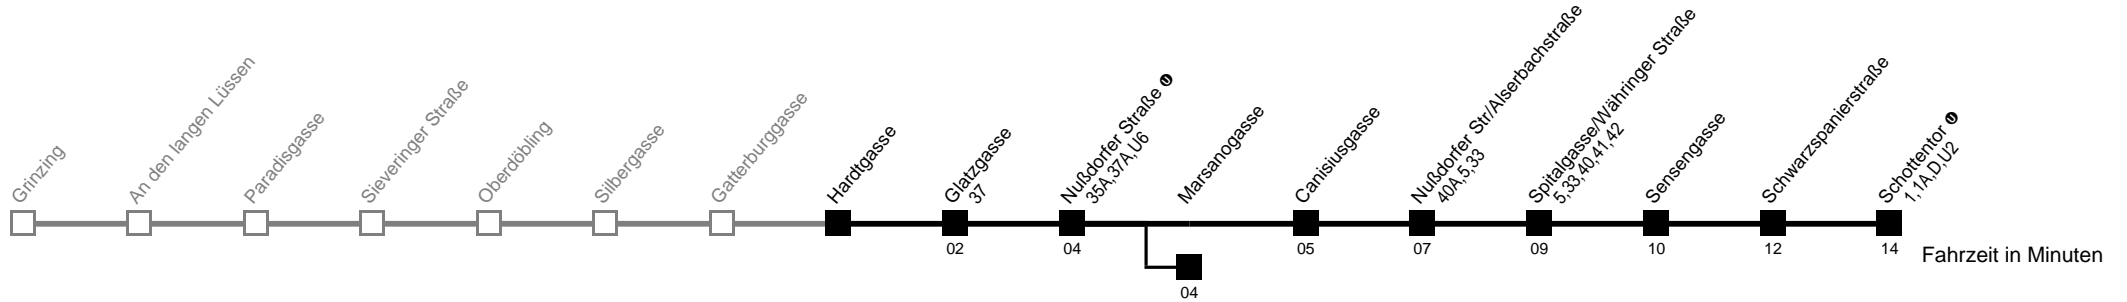

38

Hardtgasse → Schottentor U

Ihr Kurzstreckenfahrtschein gilt bis
Nußdorfer Straße U

Montag-Freitag (Schule)

Montag bis Freitag (Ferien)

Montag bis Freitag (Ferien) (Gültig vom 13.07.2009 - 28.08.2009)

Samstag

Sonn- und Feiertag

5	16 25 36 46 54
6	01 09 16 24 31 39 46 51 57
7	03 - - Intervall 6' - - -
8	- - - - - - - - 45 53
9	00 08 15 23 30 38 45 53
10	00 08 15 23 30 38 45 53
11	00 08 15 23 30 38 45 53
12	00 08 15 23 30 38 45 53
13	00 08 15 23 30 38 45 53
14	00 08 15 23 30 38 45 53
15	00 08 15 23 30 38 45 53
16	00 08 15 23 30 38 45 53
17	00 08 15 23 30 38 45 53
18	00 08 15 23 30 38 45 54
19	01 09 16 24 32 40 47 52 57
20	07 17 22 27 37 47 57
21	07 17 27 37 47 57
22	10 17 25 40 55
23	10 25 40 56
0	03 13 23 41 54
1	09

5	16 25 36 46 54
6	01 09 16 24 31 39 46 53
7	00 08 15 23 30 38 45 53
8	00 08 15 23 30 38 45 53
9	00 08 15 23 30 38 45 53
10	00 08 15 23 30 38 45 53
11	00 08 15 23 30 38 45 53
12	00 08 15 23 30 38 45 53
13	00 08 15 23 30 38 45 53
14	00 08 15 23 30 38 45 53
15	00 08 15 23 30 38 45 53
16	00 08 15 23 30 38 45 53
17	00 08 15 23 30 38 45 53
18	00 08 15 23 30 38 45 54
19	01 09 16 24 32 40 47 52 57
20	07 17 22 27 37 47 57
21	07 17 27 37 47 57
22	10 17 25 40 55
23	10 25 40 56
0	03 13 23 41 54
1	09

5	16 25 36 46 56
6	06 16 26 36 46 55
7	05 15 25 35 45 55
8	05 15 25 35 45 55
9	05 15 25 35 45 55
10	05 15 25 35 45 55
11	05 15 25 35 45 55
12	05 15 25 35 45 55
13	05 15 25 35 45 55
14	05 15 25 35 45 55
15	05 15 25 35 45 55
16	05 15 25 35 45 55
17	05 15 25 35 45 55
18	05 15 25 35 45 56
19	06 16 26 31 37 47 57
20	07 17 27 37 47 57
21	07 17 27 37 47 57
22	10 17 25 40 55
23	10 25 40 56
0	03 13 23 41 54
1	09

5	16 25 36 46 56
6	06 16 26 36 46 56
7	06 16 26 36 46 56
8	06 16 26 36 46 56
9	06 16 26 36 46 56
10	06 16 26 36 46 56
11	06 16 26 36 46 56
12	06 16 26 36 46 56
13	06 16 26 36 46 56
14	06 16 26 36 46 56
15	06 16 26 36 46 56
16	06 16 26 36 46 56
17	06 16 26 36 46 56
18	06 16 26 36 46 56
19	06 16 26 37 47 57
20	07 17 27 37 47 57
21	07 17 27 37 47 57
22	10 17 25 40 55
23	10 25 40 56
0	03 13 23 41 54
1	09

5	16 36 54
6	09 24 39 54
7	09 24 36 46 56
8	06 16 26 36 46 56
9	06 16 26 36 46 56
10	06 16 26 36 46 56
11	06 16 26 36 46 56
12	06 16 26 36 46 56
13	06 16 26 36 46 56
14	06 16 26 36 46 56
15	06 16 26 36 46 56
16	06 16 26 36 46 56
17	06 16 26 36 46 56
18	06 16 26 36 46 56
19	06 16 26 37 47 57
20	07 17 27 37 47 57
21	07 17 27 37 47 57
22	10 17 25 40 55
23	10 25 40 56
0	03 13 23 41 54
1	09

Am 24.12. Verkehr wie samstags ab ca. 17.00 Uhr Intervall alle 15 Minuten
Am 31.12. Verkehr wie samstags
□ bis Marsanogasse
Server: swl45002; Datum: 18.06.2009 10:59:59; Linie: 22038_R

Auskunft
Wiener Linien: 7909-100
Änderungen vorbehalten