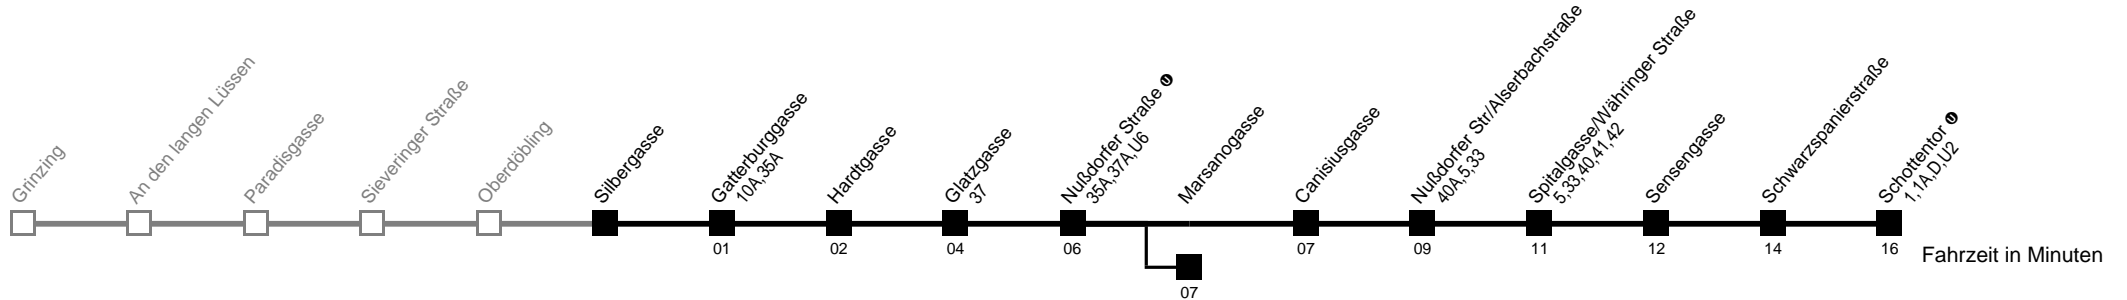

38

Silbergasse → Schottentor

Ihr Kurzstreckenfahrtschein gilt bis **Gatterburggasse**

Montag-Freitag (Schule)

Montag bis Freitag (Ferien)

Montag bis Freitag (Ferien) (Gültig vom 13.07.2009 - 28.08.2009)

Samstag

Sonn- und Feiertag

5	14 23 34 44 52 58	5	14 23 34 44 52 58	5	14 23 34 44 54	5	14 23 34 44 54	5	14 34 52
6	06 13 21 28 36 43 48 54	6	06 13 21 28 36 43 50 57	6	03 13 23 33 43 52	6	04 14 24 34 44 54	6	07 22 37 52
7	00 - - Intervall 6' - - -	7	05 12 20 27 35 42 50 57	7	02 12 22 32 42 52	7	04 14 24 34 44 54	7	07 22 34 44 54
8	- - - - - - - 42 50 57	8	05 12 20 27 35 42 50 57	8	02 12 22 32 42 52	8	04 14 24 34 44 54	8	04 14 24 34 44 54
9	05 12 20 27 35 42 50 57	9	05 12 20 27 35 42 50 57	9	02 12 22 32 42 52	9	04 14 24 34 44 54	9	04 14 24 34 44 54
10	05 12 20 27 35 42 50 57	10	05 12 20 27 35 42 50 57	10	02 12 22 32 42 52	10	04 14 24 34 44 54	10	04 14 24 34 44 54
11	05 12 20 27 35 42 50 57	11	05 12 20 27 35 42 50 57	11	02 12 22 32 42 52	11	04 14 24 34 44 54	11	04 14 24 34 44 54
12	05 12 20 27 35 42 50 57	12	05 12 20 27 35 42 50 57	12	02 12 22 32 42 52	12	04 14 24 34 44 54	12	04 14 24 34 44 54
13	05 12 20 27 35 42 50 57	13	05 12 20 27 35 42 50 57	13	02 12 22 32 42 52	13	04 14 24 34 44 54	13	04 14 24 34 44 54
14	05 12 20 27 35 42 50 57	14	05 12 20 27 35 42 50 57	14	02 12 22 32 42 52	14	04 14 24 34 44 54	14	04 14 24 34 44 54
15	05 12 20 27 35 42 50 57	15	05 12 20 27 35 42 50 57	15	02 12 22 32 42 52	15	04 14 24 34 44 54	15	04 14 24 34 44 54
16	05 12 20 27 35 42 50 57	16	05 12 20 27 35 42 50 57	16	02 12 22 32 42 52	16	04 14 24 34 44 54	16	04 14 24 34 44 54
17	05 12 20 27 35 42 50 57	17	05 12 20 27 35 42 50 57	17	02 12 22 32 42 52	17	04 14 24 34 44 54	17	04 14 24 34 44 54
18	05 12 20 27 35 42 51 58	18	05 12 20 27 35 42 51 58	18	02 12 22 32 42 53	18	04 14 24 34 44 54	18	04 14 24 34 44 54
19	06 13 21 29 37 44 49 54	19	06 13 21 29 37 44 49 54	19	03 13 23 28 34 44 54	19	04 14 24 34 44 54	19	04 14 24 34 44 54
20	04 14 19 24 34 44 54	20	04 14 19 24 34 44 54	20	04 14 24 34 44 54	20	04 14 24 34 44 54	20	04 14 24 34 44 54
21	04 14 24 34 44 54	21	04 14 24 34 44 54	21	04 14 24 34 44 54	21	04 14 24 34 44 54	21	04 14 24 34 44 54
22	07 14 22 37 52	22	07 14 22 37 52	22	07 14 22 37 52	22	07 14 22 37 52	22	07 14 22 37 52
23	07 22 37 53	23	07 22 37 53	23	07 22 37 53	23	07 22 37 53	23	07 22 37 53
0	00 10 20 38 51	0	00 10 20 38 51	0	00 10 20 38 51	0	00 10 20 38 51	0	00 10 20 38 51
1	06	1	06	1	06	1	06	1	06

Am 24.12. Verkehr wie samstags ab ca. 17.00 Uhr Intervall alle 15 Minuten

Am 31.12. Verkehr wie samstags

□ bis Marsanogasse

Server: swl45002; Datum: 18.06.2009 10:59:55; Linie: 22038_R

Auskunft

Wiener Linien: 7909-100

Änderungen vorbehalten