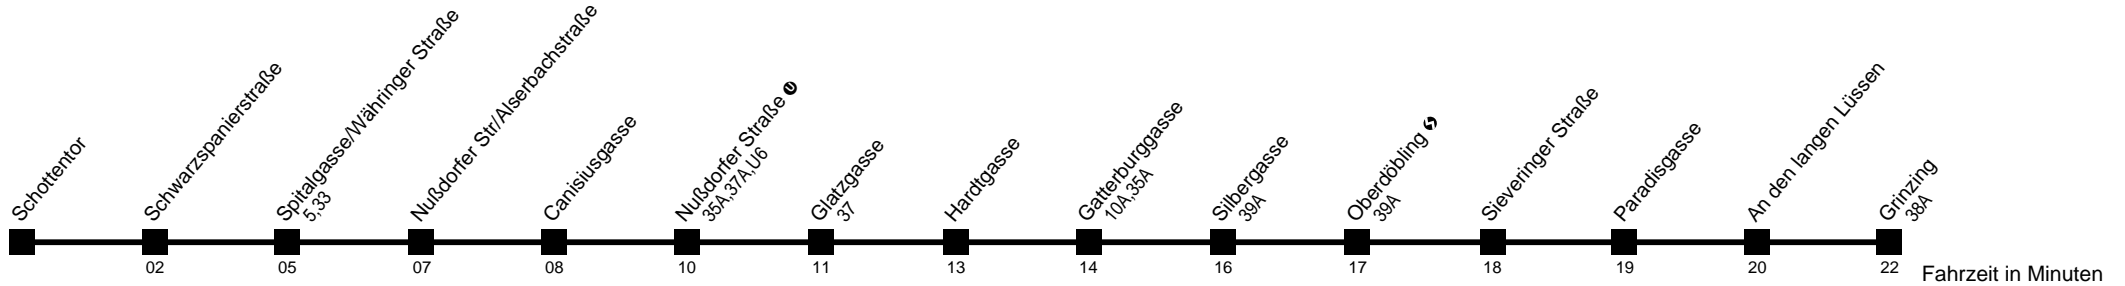

38

Schottentor → Grinzing

Ihr Kurzstreckenfahrtschein gilt bis
Spitalgasse/Währinger Straße

**Montag-Freitag (Schule)****Montag bis Freitag (Ferien)****Montag bis Freitag (Ferien)**

(Gültig vom 13.07.2009 - 28.08.2009)