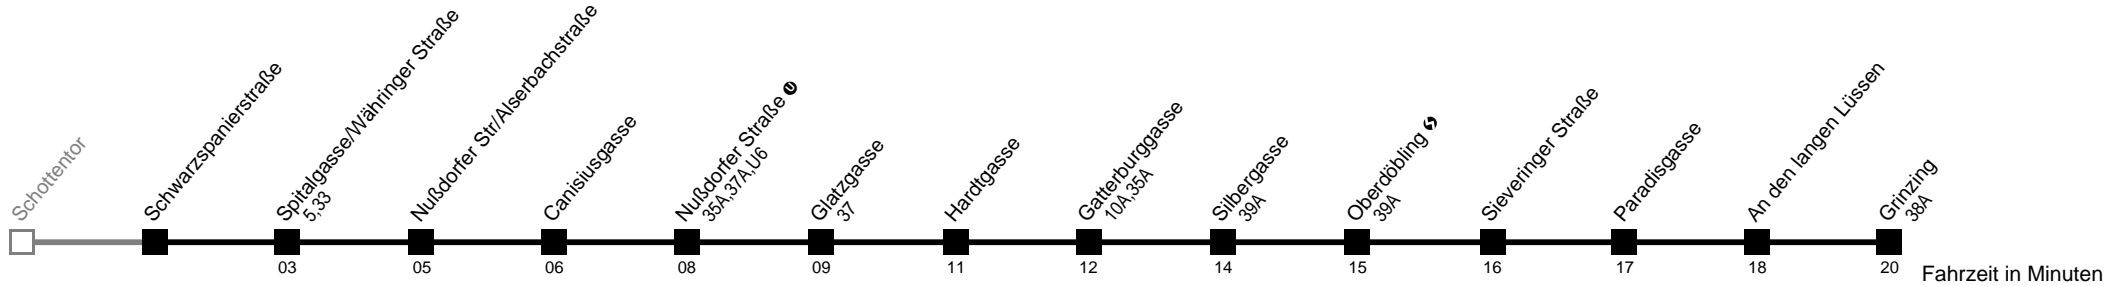

Ihr Kurzstreckenfahrtschein gilt bis
Spitalgasse/Währinger Straße

Montag-Freitag (Schule)

Montag bis Freitag (Ferien)

Montag bis Freitag (Ferien)

Samstag

Sonn- und Feiertag

(Gültig vom 13.07.2009 - 28.08.2009)

Montag-Freitag (Schule)	Montag bis Freitag (Ferien)	Montag bis Freitag (Ferien)	Samstag	Sonn- und Feiertag
5 24 33 42 52	5 24 33 42 52	5 24 33 42 52	5 24 33 42 52	5 33 52
6 02 10 17 25 32 40 47 55	6 02 10 17 25 32 40 47 55	6 02 12 22 32 42 52	6 02 12 22 32 42 52	6 10 25 40 55
7 02 - - Intervall 6' - - -	7 02 10 17 25 32 40 47 55	7 02 12 22 32 42 52	7 02 12 22 32 42 52	7 10 25 40 52
8 - - - - - - - - - 56	8 02 10 17 25 32 40 47 55	8 02 12 22 32 42 52	8 02 12 22 32 42 52	8 02 12 22 32 42 52
9 02 10 17 25 32 40 47 55	9 02 10 17 25 32 40 47 55	9 02 12 22 32 42 52	9 02 12 22 32 42 52	9 02 12 22 32 42 52
10 02 10 17 25 32 40 47 55	10 02 10 17 25 32 40 47 55	10 02 12 22 32 42 52	10 02 12 22 32 42 52	10 02 12 22 32 42 52
11 02 10 17 25 32 40 47 55	11 02 10 17 25 32 40 47 55	11 02 12 22 32 42 52	11 02 12 22 32 42 52	11 02 12 22 32 42 52
12 02 10 17 25 32 40 47 55	12 02 10 17 25 32 40 47 55	12 02 12 22 32 42 52	12 02 12 22 32 42 52	12 02 12 22 32 42 52
13 02 10 17 25 32 40 47 55	13 02 10 17 25 32 40 47 55	13 02 12 22 32 42 52	13 02 12 22 32 42 52	13 02 12 22 32 42 52
14 02 10 17 25 32 40 47 55	14 02 10 17 25 32 40 47 55	14 02 12 22 32 42 52	14 02 12 22 32 42 52	14 02 12 22 32 42 52
15 02 10 17 25 32 40 47 55	15 02 10 17 25 32 40 47 55	15 02 12 22 32 42 52	15 02 12 22 32 42 52	15 02 12 22 32 42 52
16 02 10 17 25 32 40 47 55	16 02 10 17 25 32 40 47 55	16 02 12 22 32 42 52	16 02 12 22 32 42 52	16 02 12 22 32 42 52
17 02 10 17 25 32 40 47 55	17 02 10 17 25 32 40 47 55	17 02 12 22 32 42 52	17 02 12 22 32 42 52	17 02 12 22 32 42 52
18 02 10 17 25 32 40 47 55	18 02 10 17 25 32 40 47 55	18 02 12 22 32 42 52	18 02 12 22 32 42 52	18 02 12 22 32 42 52
19 02 10 17 25 32 40 47 55	19 02 10 17 25 32 40 47 55	19 02 12 22 32 42 52	19 02 12 22 32 42 52	19 02 12 22 32 42 52
20 02 12 22 32 42 52	20 02 12 22 32 42 52	20 02 12 22 32 42 52	20 02 12 22 32 42 52	20 02 12 22 32 42 52
21 02 12 22 32 42 52	21 02 12 22 32 42 52	21 02 12 22 32 42 52	21 02 12 22 32 42 52	21 02 12 22 32 42 52
22 02 12 25 40 55	22 02 12 25 40 55	22 02 12 25 40 55	22 02 12 25 40 55	22 02 12 25 40 55
23 10 25 40 55	23 10 25 40 55	23 10 25 40 55	23 10 25 40 55	23 10 25 40 55
0 14 27 42	0 14 27 42	0 14 27 42	0 14 27 42	0 14 27 42

Am 24.12. Verkehr wie samstags ab ca. 17.00 Uhr Intervall alle 15 Minuten

Am 31.12. Verkehr wie samstags

Server: sw145002; Datum: 18.06.2009 10:59:14; Linie: 22038_H

Auskunft

Wiener Linien: 7909-100

Änderungen vorbehalten