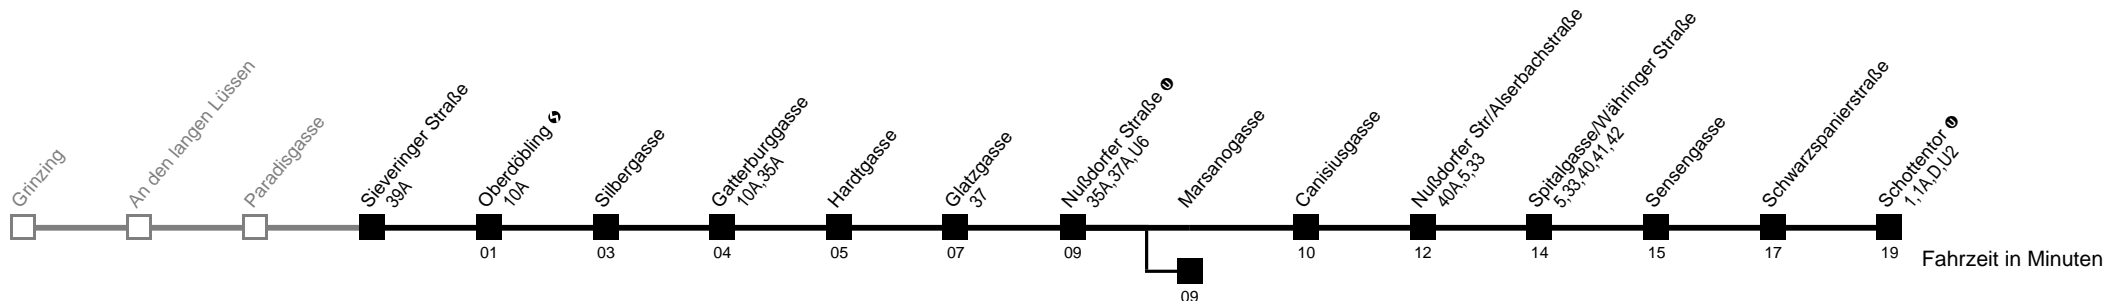

38

Sieveringer Straße → Schottentor

Ihr Kurzstreckenfahrtschein gilt bis
Gatterburggasse

Montag-Freitag (Schule)

Montag bis Freitag (Ferien)

Montag bis Freitag (Ferien)

Samstag

Sonn- und Feiertag

(Gültig vom 13.07.2009 - 28.08.2009)

5	11 20 31 41 49 56	5	11 20 31 41 49 56	5	11 20 31 41 51	5	11 20 31 41 51	5	11 31 49
6	03 10 18 25 33 40 45 - - -	6	03 10 18 25 33 40 47 54	6	00 10 20 30 40 49 59	6	01 11 21 31 41 51	6	04 19 34 49
7	- - - Intervall 6' - - -	7	02 09 17 24 32 39 47 54	7	09 19 29 39 49 59	7	01 11 21 31 41 51	7	04 19 31 41 51
8	- - - - - - - 39 47 54	8	02 09 17 24 32 39 47 54	8	09 19 29 39 49 59	8	01 11 21 31 41 51	8	01 11 21 31 41 51
9	02 09 17 24 32 39 47 54	9	02 09 17 24 32 39 47 54	9	09 19 29 39 49 59	9	01 11 21 31 41 51	9	01 11 21 31 41 51
10	02 09 17 24 32 39 47 54	10	02 09 17 24 32 39 47 54	10	09 19 29 39 49 59	10	01 11 21 31 41 51	10	01 11 21 31 41 51
11	02 09 17 24 32 39 47 54	11	02 09 17 24 32 39 47 54	11	09 19 29 39 49 59	11	01 11 21 31 41 51	11	01 11 21 31 41 51
12	02 09 17 24 32 39 47 54	12	02 09 17 24 32 39 47 54	12	09 19 29 39 49 59	12	01 11 21 31 41 51	12	01 11 21 31 41 51
13	02 09 17 24 32 39 47 54	13	02 09 17 24 32 39 47 54	13	09 19 29 39 49 59	13	01 11 21 31 41 51	13	01 11 21 31 41 51
14	02 09 17 24 32 39 47 54	14	02 09 17 24 32 39 47 54	14	09 19 29 39 49 59	14	01 11 21 31 41 51	14	01 11 21 31 41 51
15	02 09 17 24 32 39 47 54	15	02 09 17 24 32 39 47 54	15	09 19 29 39 49 59	15	01 11 21 31 41 51	15	01 11 21 31 41 51
16	02 09 17 24 32 39 47 54	16	02 09 17 24 32 39 47 54	16	09 19 29 39 49 59	16	01 11 21 31 41 51	16	01 11 21 31 41 51
17	02 09 17 24 32 39 47 54	17	02 09 17 24 32 39 47 54	17	09 19 29 39 49 59	17	01 11 21 31 41 51	17	01 11 21 31 41 51
18	02 09 17 24 32 39 48 55	18	02 09 17 24 32 39 48 55	18	09 19 29 39 50	18	01 11 21 31 41 51	18	01 11 21 31 41 51
19	03 10 18 26 35 42 47 52	19	03 10 18 26 35 42 47 52	19	00 10 20 25 32 42 52	19	01 11 21 32 42 52	19	01 11 21 32 42 52
20	02 12 17 22 32 42 52	20	02 12 17 22 32 42 52	20	02 12 22 32 42 52	20	02 12 22 32 42 52	20	02 12 22 32 42 52
21	02 12 22 32 42 52	21	02 12 22 32 42 52	21	02 12 22 32 42 52	21	02 12 22 32 42 52	21	02 12 22 32 42 52
22	05 12 20 35 50	22	05 12 20 35 50	22	05 12 20 35 50	22	05 12 20 35 50	22	05 12 20 35 50
23	05 20 35 51 58	23	05 20 35 51 58	23	05 20 35 51 58	23	05 20 35 51 58	23	05 20 35 51 58
0	08 18 36 49	0	08 18 36 49	0	08 18 36 49	0	08 18 36 49	0	08 18 36 49
1	04	1	04	1	04	1	04	1	04

Am 24.12. Verkehr wie samstags ab ca. 17.00 Uhr Intervall alle 15 Minuten

Am 31.12. Verkehr wie samstags

□ bis Marsanogasse

Server: swl45002; Datum: 18.06.2009 10:59:50; Linie: 22038_R

Auskunft

Wiener Linien: 7909-100

Änderungen vorbehalten