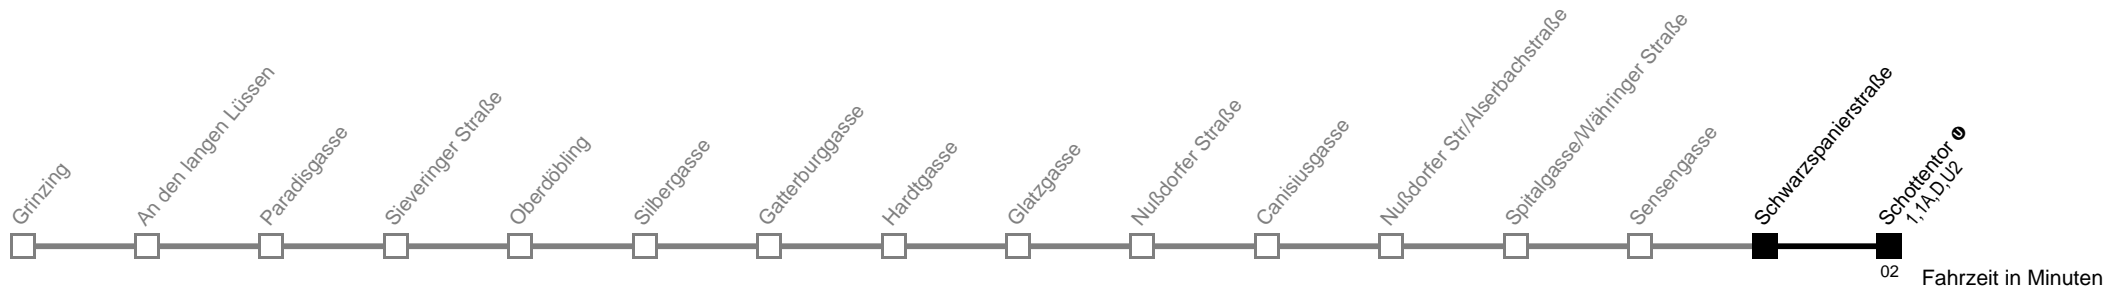

38

Schwarzspanierstraße → Schottentor U

Ihr Kurzstreckenfahrtschein gilt bis
Schottentor U

02 Fahrzeit in Minuten

Montag-Freitag (Schule)

Montag bis Freitag (Ferien)

Montag bis Freitag (Ferien) (Gültig vom 13.07.2009 - 28.08.2009)

Samstag

Sonn- und Feiertag

5	18 28 37 48 58	5	18 28 37 48 58	5	18 28 37 48 58	5	18 28 37 48 58	5	28 48
6	06 13 21 28 36 43 51 58	6	06 13 21 28 36 43 51 58	6	08 18 28 38 48 58	6	08 18 28 38 48 58	6	06 21 36 51
7	03 - - Intervall 6' - - -	7	05 12 20 27 35 42 50 57	7	07 17 27 37 47 57	7	08 18 28 38 48 58	7	06 21 36 48 58
8	- - - - - - - - - 57	8	05 12 20 27 35 42 50 57	8	07 17 27 37 47 57	8	08 18 28 38 48 58	8	08 18 28 38 48 58
9	05 12 20 27 35 42 50 57	9	05 12 20 27 35 42 50 57	9	07 17 27 37 47 57	9	08 18 28 38 48 58	9	08 18 28 38 48 58
10	05 12 20 27 35 42 50 57	10	05 12 20 27 35 42 50 57	10	07 17 27 37 47 57	10	08 18 28 38 48 58	10	08 18 28 38 48 58
11	05 12 20 27 35 42 50 57	11	05 12 20 27 35 42 50 57	11	07 17 27 37 47 57	11	08 18 28 38 48 58	11	08 18 28 38 48 58
12	05 12 20 27 35 42 50 57	12	05 12 20 27 35 42 50 57	12	07 17 27 37 47 57	12	08 18 28 38 48 58	12	08 18 28 38 48 58
13	05 12 20 27 35 42 50 57	13	05 12 20 27 35 42 50 57	13	07 17 27 37 47 57	13	08 18 28 38 48 58	13	08 18 28 38 48 58
14	05 12 20 27 35 42 50 57	14	05 12 20 27 35 42 50 57	14	07 17 27 37 47 57	14	08 18 28 38 48 58	14	08 18 28 38 48 58
15	05 12 20 27 35 42 50 57	15	05 12 20 27 35 42 50 57	15	07 17 27 37 47 57	15	08 18 28 38 48 58	15	08 18 28 38 48 58
16	05 12 20 27 35 42 50 57	16	05 12 20 27 35 42 50 57	16	07 17 27 37 47 57	16	08 18 28 38 48 58	16	08 18 28 38 48 58
17	05 12 20 27 35 42 50 57	17	05 12 20 27 35 42 50 57	17	07 17 27 37 47 57	17	08 18 28 38 48 58	17	08 18 28 38 48 58
18	05 12 20 27 35 42 50 57	18	05 12 20 27 35 42 50 57	18	07 17 27 37 47 57	18	08 18 28 38 48 58	18	08 18 28 38 48 58
19	06 13 21 28 36 43 51 58	19	06 13 21 28 36 43 51 58	19	08 18 28 38 48 58	19	08 18 28 38 48 58	19	08 18 28 38 48 58
20	08 18 28 38 48 58	20	08 18 28 38 48 58	20	08 18 28 38 48 58	20	08 18 28 38 48 58	20	08 18 28 38 48 58
21	08 18 28 38 48 58	21	08 18 28 38 48 58	21	08 18 28 38 48 58	21	08 18 28 38 48 58	21	08 18 28 38 48 58
22	08 21 36 51	22	08 21 36 51	22	08 21 36 51	22	08 21 36 51	22	08 21 36 51
23	06 21 36 51	23	06 21 36 51	23	06 21 36 51	23	06 21 36 51	23	06 21 36 51
0	07 14 34	0	07 14 34	0	07 14 34	0	07 14 34	0	07 14 34

Am 24.12. Verkehr wie samstags ab ca. 17.00 Uhr Intervall alle 15 Minuten
Am 31.12. Verkehr wie samstags

Server: sw145002; Datum: 18.06.2009 11:00:19; Linie: 22038_R

Auskunft

Wiener Linien: 7909-100
Änderungen vorbehalten