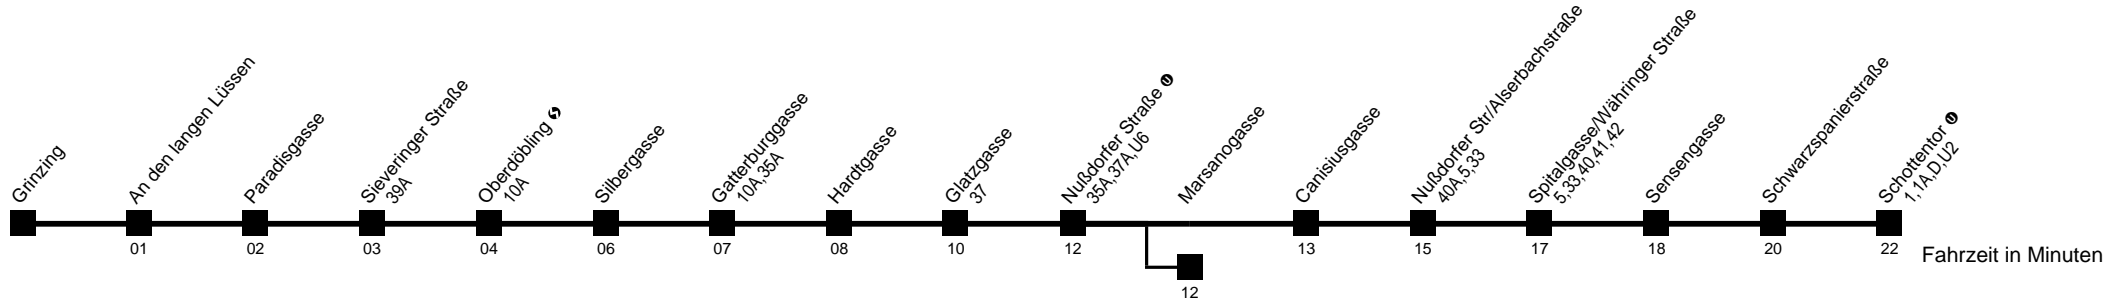

38

Grinzing → Schottentor

Ihr Kurzstreckenfahrtschein gilt bis
Sieveringer Straße

Montag-Freitag (Schule)

Montag bis Freitag (Ferien)

Montag bis Freitag (Ferien) (Gültig vom 13.07.2009 - 28.08.2009)

Samstag

Sonn- und Feiertag

5	08 17 28 38 46 52	5	08 17 28 38 46 52	5	08 17 28 38 48 57	5	08 17 28 38 48 58	5	08 28 46
6	00 07 15 22 30 37 42 - - -	6	00 07 15 22 30 37 44 51 59	6	07 17 27 37 46 56	6	08 18 28 38 48 58	6	01 16 31 46
7	- - - Intervall 6' - - -	7	06 14 21 29 36 44 51 59	7	06 16 26 36 46 56	7	08 18 28 38 48 58	7	01 16 28 38 48 58
8	- - - - - 36 44 51 59	8	06 14 21 29 36 44 51 59	8	06 16 26 36 46 56	8	08 18 28 38 48 58	8	08 18 28 38 48 58
9	06 14 21 29 36 44 51 59	9	06 14 21 29 36 44 51 59	9	06 16 26 36 46 56	9	08 18 28 38 48 58	9	08 18 28 38 48 58
10	06 14 21 29 36 44 51 59	10	06 14 21 29 36 44 51 59	10	06 16 26 36 46 56	10	08 18 28 38 48 58	10	08 18 28 38 48 58
11	06 14 21 29 36 44 51 59	11	06 14 21 29 36 44 51 59	11	06 16 26 36 46 56	11	08 18 28 38 48 58	11	08 18 28 38 48 58
12	06 14 21 29 36 44 51 59	12	06 14 21 29 36 44 51 59	12	06 16 26 36 46 56	12	08 18 28 38 48 58	12	08 18 28 38 48 58
13	06 14 21 29 36 44 51 59	13	06 14 21 29 36 44 51 59	13	06 16 26 36 46 56	13	08 18 28 38 48 58	13	08 18 28 38 48 58
14	06 14 21 29 36 44 51 59	14	06 14 21 29 36 44 51 59	14	06 16 26 36 46 56	14	08 18 28 38 48 58	14	08 18 28 38 48 58
15	06 14 21 29 36 44 51 59	15	06 14 21 29 36 44 51 59	15	06 16 26 36 46 56	15	08 18 28 38 48 58	15	08 18 28 38 48 58
16	06 14 21 29 36 44 51 59	16	06 14 21 29 36 44 51 59	16	06 16 26 36 46 56	16	08 18 28 38 48 58	16	08 18 28 38 48 58
17	06 14 21 29 36 44 51 59	17	06 14 21 29 36 44 51 59	17	06 16 26 36 46 56	17	08 18 28 38 48 58	17	08 18 28 38 48 58
18	06 14 21 29 36 45 52	18	06 14 21 29 36 45 52	18	06 16 26 36 47 57	18	08 18 28 38 48 58	18	08 18 28 38 48 58
19	00 07 15 23 32 39 44 49 59	19	00 07 15 23 32 39 44 49 59	19	07 17 22 29 39 49 59	19	08 18 29 39 49 59	19	08 18 28 39 49 59
20	09 14 19 29 39 49 59	20	09 14 19 29 39 49 59	20	09 19 29 39 49 59	20	09 19 29 39 49 59	20	09 19 29 39 49 59
21	09 19 29 39 49	21	09 19 29 39 49	21	09 19 29 39 49	21	09 19 29 39 49	21	09 19 29 39 49
22	02 09 17 32 47	22	02 09 17 32 47	22	02 09 17 32 47	22	02 09 17 32 47	22	02 09 17 32 47
23	02 17 32 48 55	23	02 17 32 48 55	23	02 17 32 48 55	23	02 17 32 48 55	23	02 17 32 48 55
0	05 15 33 46	0	05 15 33 46	0	05 15 33 46	0	05 15 33 46	0	05 15 33 46
1	01	1	01	1	01	1	01	1	01

Am 24.12. Verkehr wie samstags ab ca. 17.00 Uhr Intervall alle 15 Minuten

Am 31.12. Verkehr wie samstags

bis Marsanogasse

Server: swl45002; Datum: 18.06.2009 10:59:43; Linie: 22038_R

Auskunft

Wiener Linien: 7909-100

Änderungen vorbehalten