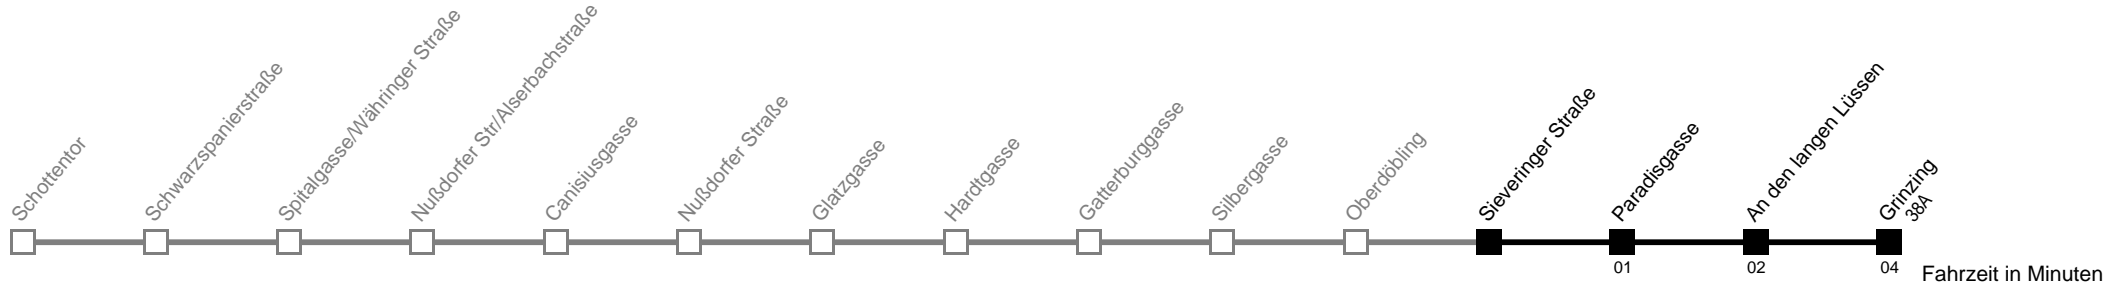

38

Sieveringer Straße → Grinzing

Ihr Kurzstreckenfahrtschein gilt bis
Grinzing

Montag-Freitag (Schule)

Montag bis Freitag (Ferien)

Montag bis Freitag (Ferien) (Gültig vom 13.07.2009 - 28.08.2009)

Samstag

Sonn- und Feiertag

5	04 10 21 28 34 40 49 58	5	04 10 21 28 34 40 49 58	5	04 10 21 28 40 49 58	5	04 10 21 31 40 49 58	5	04 10 34 49
6	03 09 19 27 31 34 42 49 57	6	04 09 19 27 34 42 49 57	6	09 19 29 34 39 49 59	6	08 18 28 38 48 58	6	08 17 26 41 56
7	01 04 12 19 - - - - -	7	04 12 19 27 34 42 49 57	7	09 19 29 39 49 59	7	08 18 28 38 48 58	7	11 26 41 48 56
8	- - - Intervall 6' - - -	8	04 12 19 27 34 42 49 57	8	09 19 29 39 49 59	8	08 18 28 38 48 58	8	08 18 28 38 48 58
9	- - - - 19 27 34 42 49 57	9	04 12 19 27 34 42 49 57	9	09 19 29 39 49 59	9	08 18 28 38 48 58	9	08 18 28 38 48 58
10	04 12 19 27 34 42 49 57	10	04 12 19 27 34 42 49 57	10	09 19 29 39 49 59	10	08 18 28 38 48 58	10	08 18 28 38 48 58
11	04 12 19 27 34 42 49 57	11	04 12 19 27 34 42 49 57	11	09 19 29 39 49 59	11	08 18 28 38 48 58	11	08 18 28 38 48 58
12	04 12 19 27 34 42 49 57	12	04 12 19 27 34 42 49 57	12	09 19 29 39 49 59	12	08 18 28 38 48 58	12	08 18 28 38 48 58
13	04 12 19 27 34 42 49 57	13	04 12 19 27 34 42 49 57	13	09 19 29 39 49 59	13	08 18 28 38 48 58	13	08 18 28 38 48 58
14	04 12 19 27 34 42 49 57	14	04 12 19 27 34 42 49 57	14	09 19 29 39 49 59	14	08 18 28 38 48 58	14	08 18 28 38 48 58
15	04 12 19 27 34 42 49 57	15	04 12 19 27 34 42 49 57	15	09 19 29 39 49 59	15	08 18 28 38 48 58	15	08 18 28 38 48 58
16	04 12 19 27 34 42 49 57	16	04 12 19 27 34 42 49 57	16	09 19 29 39 49 59	16	08 18 28 38 48 58	16	08 18 28 38 48 58
17	04 12 19 27 34 42 49 57	17	04 12 19 27 34 42 49 57	17	09 19 29 39 49 59	17	08 18 28 38 48 58	17	08 18 28 38 48 58
18	04 12 19 27 34 42 49 57	18	04 12 19 27 34 42 49 57	18	09 19 29 39 49 59	18	08 18 28 38 48 58	18	08 18 28 38 48 58
19	04 12 19 27 33 41 48 56	19	04 12 19 27 33 41 48 56	19	09 19 29 38 48 58	19	08 18 28 38 48 58	19	08 18 28 38 48 58
20	03 11 18 28 38 48 58	20	03 11 18 28 38 48 58	20	08 18 28 38 48 58	20	08 18 28 38 48 58	20	08 18 28 38 48 58
21	08 18 28 38 48 58	21	08 18 28 38 48 58	21	08 18 28 38 48 58	21	08 18 28 38 48 58	21	08 18 28 38 48 58
22	08 18 28 41 56	22	08 18 28 41 56	22	08 18 28 41 56	22	08 18 28 41 56	22	08 18 28 41 56
23	11 26 41 56	23	11 26 41 56	23	11 26 41 56	23	11 26 41 56	23	11 26 41 56
0	11 30 43 58	0	11 30 43 58	0	11 30 43 58	0	11 30 43 58	0	11 30 43 58

Am 24.12. Verkehr wie samstags ab ca. 17.00 Uhr Intervall alle 15 Minuten
Am 31.12. Verkehr wie samstags

Server: sw145002; Datum: 18.06.2009 10:59:33; Linie: 22038_H

Auskunft

Wiener Linien: 7909-100
Änderungen vorbehalten