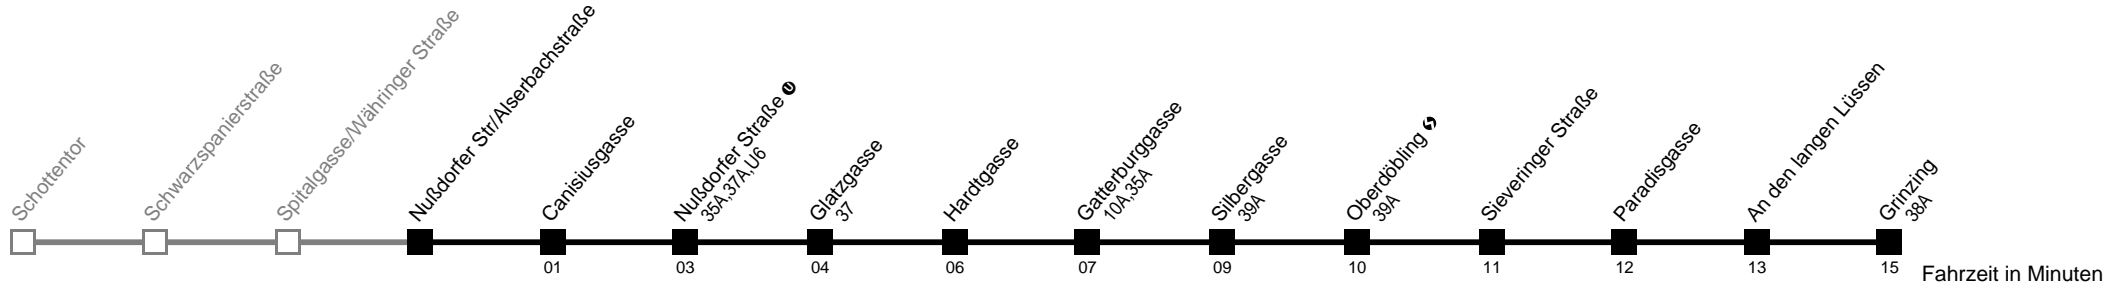

Nußdorfer Str/Alserbachstraße → Grinzing

Ihr Kurzstreckenfahrtschein gilt bis
Nußdorfer Straße ①

Montag-Freitag (Schule)

Montag bis Freitag (Ferien)

Montag bis Freitag (Ferien)

Samstag

Sonn- und Feiertag

(Gültig vom 13.07.2009 - 28.08.2009)

5	29 38 47 57	5	29 38 47 57	5	29 38 47 57	5	29 38 47 57	5	38 57
6	07 15 22 30 37 45 52	6	07 15 22 30 37 45 52	6	07 17 27 37 47 57	6	07 17 27 37 47 57	6	15 30 45
7	00 07 - - - - -	7	00 07 15 22 30 37 45 52	7	07 17 27 37 47 57	7	07 17 27 37 47 57	7	00 15 30 45 57
8	- - - Intervall 6' - - 55	8	00 07 15 22 30 37 45 52	8	07 17 27 37 47 57	8	07 17 27 37 47 57	8	07 17 27 37 47 57
9	01 07 15 22 30 37 45 52	9	00 07 15 22 30 37 45 52	9	07 17 27 37 47 57	9	07 17 27 37 47 57	9	07 17 27 37 47 57
10	00 07 15 22 30 37 45 52	10	00 07 15 22 30 37 45 52	10	07 17 27 37 47 57	10	07 17 27 37 47 57	10	07 17 27 37 47 57
11	00 07 15 22 30 37 45 52	11	00 07 15 22 30 37 45 52	11	07 17 27 37 47 57	11	07 17 27 37 47 57	11	07 17 27 37 47 57
12	00 07 15 22 30 37 45 52	12	00 07 15 22 30 37 45 52	12	07 17 27 37 47 57	12	07 17 27 37 47 57	12	07 17 27 37 47 57
13	00 07 15 22 30 37 45 52	13	00 07 15 22 30 37 45 52	13	07 17 27 37 47 57	13	07 17 27 37 47 57	13	07 17 27 37 47 57
14	00 07 15 22 30 37 45 52	14	00 07 15 22 30 37 45 52	14	07 17 27 37 47 57	14	07 17 27 37 47 57	14	07 17 27 37 47 57
15	00 07 15 22 30 37 45 52	15	00 07 15 22 30 37 45 52	15	07 17 27 37 47 57	15	07 17 27 37 47 57	15	07 17 27 37 47 57
16	00 07 15 22 30 37 45 52	16	00 07 15 22 30 37 45 52	16	07 17 27 37 47 57	16	07 17 27 37 47 57	16	07 17 27 37 47 57
17	00 07 15 22 30 37 45 52	17	00 07 15 22 30 37 45 52	17	07 17 27 37 47 57	17	07 17 27 37 47 57	17	07 17 27 37 47 57
18	00 07 15 22 30 37 45 52	18	00 07 15 22 30 37 45 52	18	07 17 27 37 47 57	18	07 17 27 37 47 57	18	07 17 27 37 47 57
19	00 07 15 22 30 37 45 52	19	00 07 15 22 30 37 45 52	19	07 17 27 37 47 57	19	07 17 27 37 47 57	19	07 17 27 37 47 57
20	00 07 17 27 37 47 57	20	00 07 17 27 37 47 57	20	07 17 27 37 47 57	20	07 17 27 37 47 57	20	07 17 27 37 47 57
21	07 17 27 37 47 57	21	07 17 27 37 47 57	21	07 17 27 37 47 57	21	07 17 27 37 47 57	21	07 17 27 37 47 57
22	07 17 30 45	22	07 17 30 45	22	07 17 30 45	22	07 17 30 45	22	07 17 30 45
23	00 15 30 45	23	00 15 30 45	23	00 15 30 45	23	00 15 30 45	23	00 15 30 45
0	00 19 32 47	0	00 19 32 47	0	00 19 32 47	0	00 19 32 47	0	00 19 32 47

Am 24.12. Verkehr wie samstags ab ca. 17.00 Uhr Intervall alle 15 Minuten

Am 31.12. Verkehr wie samstags

Server: sw145002; Datum: 18.06.2009 10:59:17; Linie: 22038_H

Auskunft

Wiener Linien: 7909-100

Änderungen vorbehalten