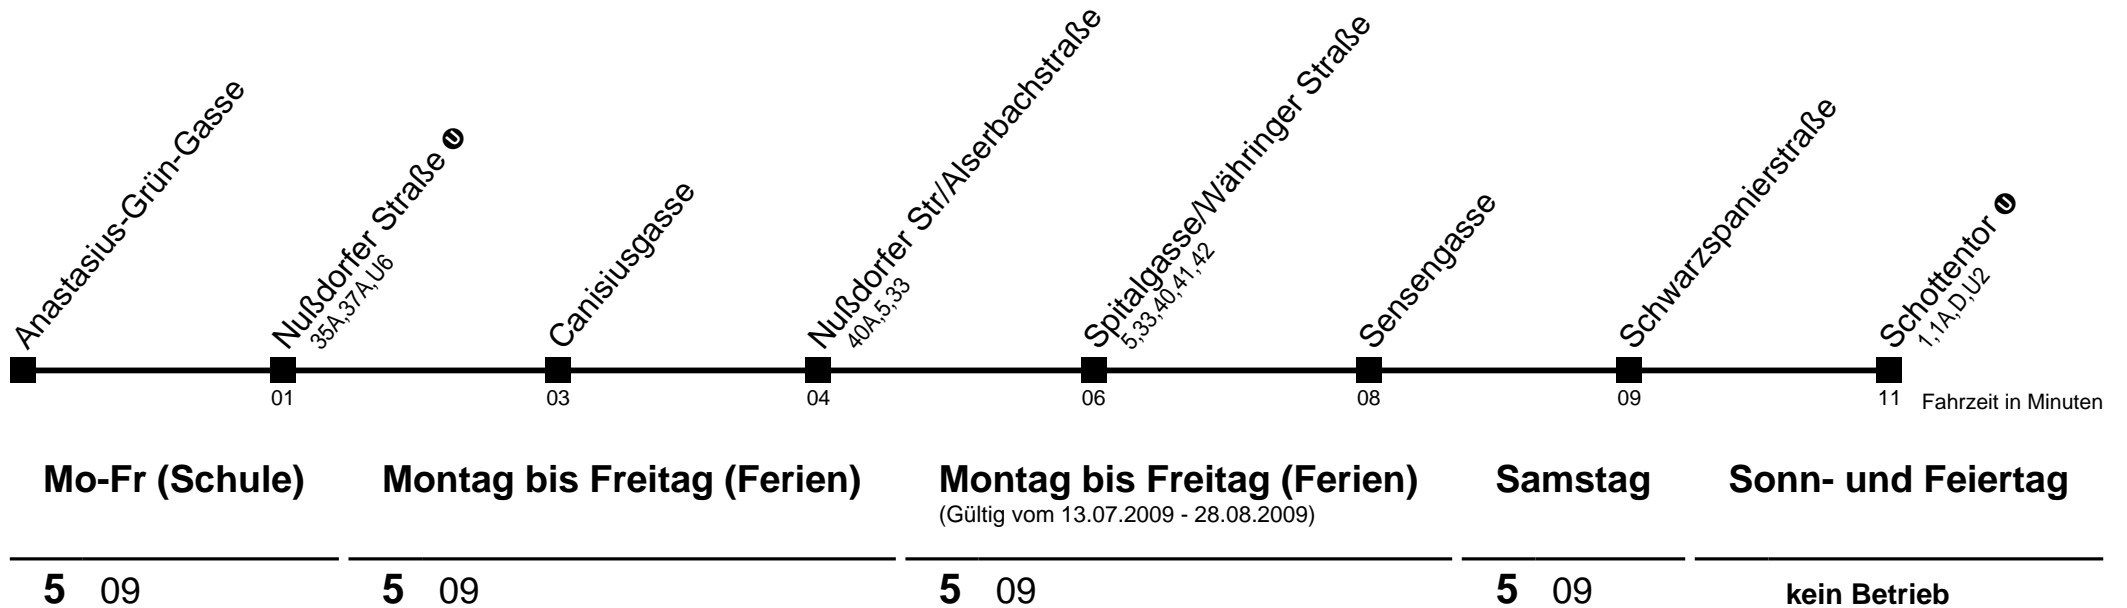

38

Anastasius-Grün-Gasse → Schottentor ①

Ihr Kurzstreckenfahrtschein gilt bis
Spitalgasse/Währinger Straße

Am 24.12. Verkehr wie samstags ab ca. 17.00 Uhr Intervall alle 15 Minuten
Am 31.12. Verkehr wie samstags