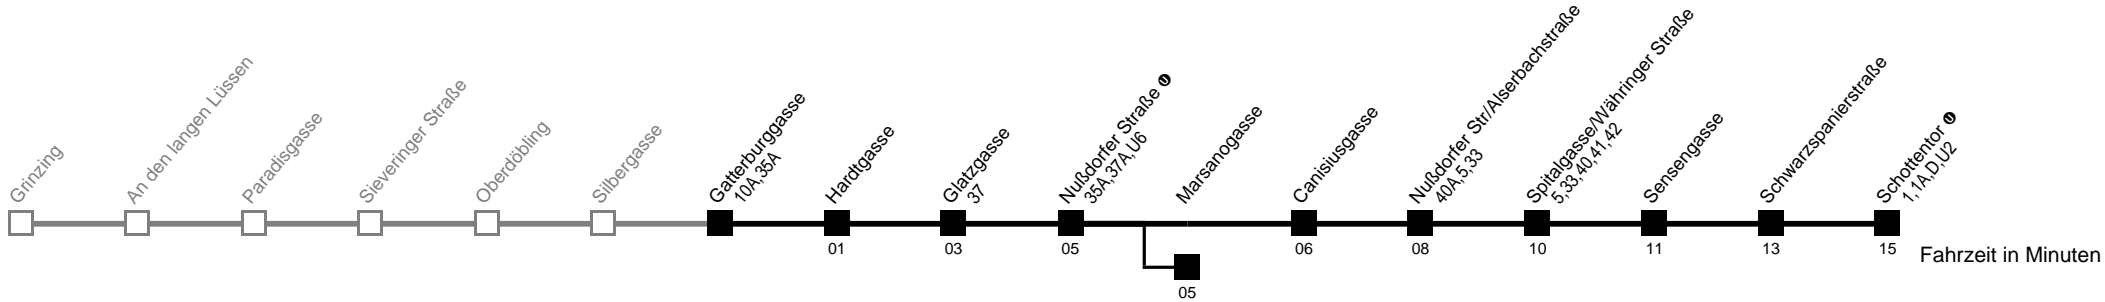

Gatterburggasse → Schottentor

Ihr Kurzstreckenfahrtschein gilt bis
Nußdorfer Straße

Montag-Freitag (Schule)

Montag bis Freitag (Ferien)

Montag bis Freitag (Ferien) (Gültig vom 13.07.2009 - 28.08.2009)

Samstag

Sonn- und Feiertag

5	15 24 35 45 53	5	15 24 35 45 53	5	15 24 35 45 55	5	15 24 35 45 55	5	15 35 53
6	00 08 15 23 30 38 45 50 56	6	00 08 15 23 30 38 45 52 59	6	05 15 25 35 45 54	6	05 15 25 35 45 55	6	08 23 38 53
7	02 - - Intervall 6' - - -	7	07 14 22 29 37 44 52 59	7	04 14 24 34 44 54	7	05 15 25 35 45 55	7	08 23 35 45 55
8	- - - - - - - 44 52 59	8	07 14 22 29 37 44 52 59	8	04 14 24 34 44 54	8	05 15 25 35 45 55	8	05 15 25 35 45 55
9	07 14 22 29 37 44 52 59	9	07 14 22 29 37 44 52 59	9	04 14 24 34 44 54	9	05 15 25 35 45 55	9	05 15 25 35 45 55
10	07 14 22 29 37 44 52 59	10	07 14 22 29 37 44 52 59	10	04 14 24 34 44 54	10	05 15 25 35 45 55	10	05 15 25 35 45 55
11	07 14 22 29 37 44 52 59	11	07 14 22 29 37 44 52 59	11	04 14 24 34 44 54	11	05 15 25 35 45 55	11	05 15 25 35 45 55
12	07 14 22 29 37 44 52 59	12	07 14 22 29 37 44 52 59	12	04 14 24 34 44 54	12	05 15 25 35 45 55	12	05 15 25 35 45 55
13	07 14 22 29 37 44 52 59	13	07 14 22 29 37 44 52 59	13	04 14 24 34 44 54	13	05 15 25 35 45 55	13	05 15 25 35 45 55
14	07 14 22 29 37 44 52 59	14	07 14 22 29 37 44 52 59	14	04 14 24 34 44 54	14	05 15 25 35 45 55	14	05 15 25 35 45 55
15	07 14 22 29 37 44 52 59	15	07 14 22 29 37 44 52 59	15	04 14 24 34 44 54	15	05 15 25 35 45 55	15	05 15 25 35 45 55
16	07 14 22 29 37 44 52 59	16	07 14 22 29 37 44 52 59	16	04 14 24 34 44 54	16	05 15 25 35 45 55	16	05 15 25 35 45 55
17	07 14 22 29 37 44 52 59	17	07 14 22 29 37 44 52 59	17	04 14 24 34 44 54	17	05 15 25 35 45 55	17	05 15 25 35 45 55
18	07 14 22 29 37 44 53	18	07 14 22 29 37 44 53	18	04 14 24 34 44 55	18	05 15 25 35 45 55	18	05 15 25 35 45 55
19	00 08 15 23 31 39 46 51 56	19	00 08 15 23 31 39 46 51 56	19	05 15 25 30 36 46 56	19	05 15 25 36 46 56	19	05 15 25 36 46 56
20	06 16 21 26 36 46 56	20	06 16 21 26 36 46 56	20	06 16 26 36 46 56	20	06 16 26 36 46 56	20	06 16 26 36 46 56
21	06 16 26 36 46 56	21	06 16 26 36 46 56	21	06 16 26 36 46 56	21	06 16 26 36 46 56	21	06 16 26 36 46 56
22	09 16 24 39 54	22	09 16 24 39 54	22	09 16 24 39 54	22	09 16 24 39 54	22	09 16 24 39 54
23	09 24 39 55	23	09 24 39 55	23	09 24 39 55	23	09 24 39 55	23	09 24 39 55
0	02 12 22 40 53	0	02 12 22 40 53	0	02 12 22 40 53	0	02 12 22 40 53	0	02 12 22 40 53
1	08	1	08	1	08	1	08	1	08

Am 24.12. Verkehr wie samstags ab ca. 17.00 Uhr Intervall alle 15 Minuten
Am 31.12. Verkehr wie samstags
□ bis Marsanogasse
Server: swl45002; Datum: 18.06.2009 10:59:57; Linie: 22038_R