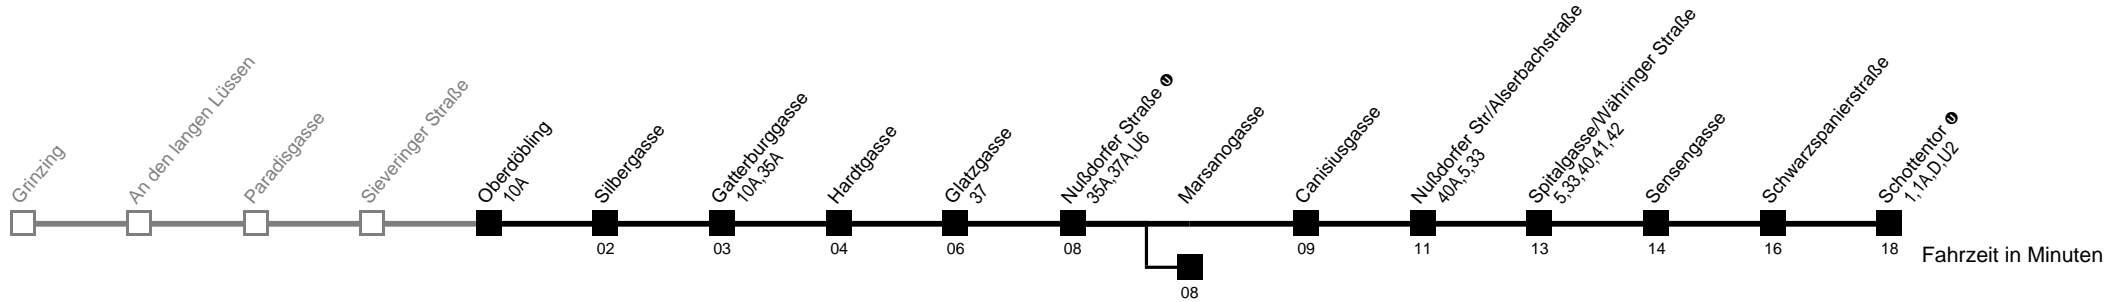

Oberdöbling ↔ Schottentor

Ihr Kurzstreckenfahrtschein gilt bis
Gatterburggasse

Montag-Freitag (Schule)

Montag bis Freitag (Ferien)

Montag bis Freitag (Ferien) (Gültig vom 13.07.2009 - 28.08.2009)

Samstag

Sonn- und Feiertag

5	12 21 32 42 50 57	5	12 21 32 42 50 57	5	12 21 32 42 52	5	12 21 32 42 52	5	12 32 50
6	04 11 19 26 34 41 46 - - -	6	04 11 19 26 34 41 48 55	6	01 11 21 31 41 50	6	02 12 22 32 42 52	6	05 20 35 50
7	- - - Intervall 6' - - -	7	03 10 18 25 33 40 48 55	7	00 10 20 30 40 50	7	02 12 22 32 42 52	7	05 20 32 42 52
8	- - - - - - - 40 48 55	8	03 10 18 25 33 40 48 55	8	00 10 20 30 40 50	8	02 12 22 32 42 52	8	02 12 22 32 42 52
9	03 10 18 25 33 40 48 55	9	03 10 18 25 33 40 48 55	9	00 10 20 30 40 50	9	02 12 22 32 42 52	9	02 12 22 32 42 52
10	03 10 18 25 33 40 48 55	10	03 10 18 25 33 40 48 55	10	00 10 20 30 40 50	10	02 12 22 32 42 52	10	02 12 22 32 42 52
11	03 10 18 25 33 40 48 55	11	03 10 18 25 33 40 48 55	11	00 10 20 30 40 50	11	02 12 22 32 42 52	11	02 12 22 32 42 52
12	03 10 18 25 33 40 48 55	12	03 10 18 25 33 40 48 55	12	00 10 20 30 40 50	12	02 12 22 32 42 52	12	02 12 22 32 42 52
13	03 10 18 25 33 40 48 55	13	03 10 18 25 33 40 48 55	13	00 10 20 30 40 50	13	02 12 22 32 42 52	13	02 12 22 32 42 52
14	03 10 18 25 33 40 48 55	14	03 10 18 25 33 40 48 55	14	00 10 20 30 40 50	14	02 12 22 32 42 52	14	02 12 22 32 42 52
15	03 10 18 25 33 40 48 55	15	03 10 18 25 33 40 48 55	15	00 10 20 30 40 50	15	02 12 22 32 42 52	15	02 12 22 32 42 52
16	03 10 18 25 33 40 48 55	16	03 10 18 25 33 40 48 55	16	00 10 20 30 40 50	16	02 12 22 32 42 52	16	02 12 22 32 42 52
17	03 10 18 25 33 40 48 55	17	03 10 18 25 33 40 48 55	17	00 10 20 30 40 50	17	02 12 22 32 42 52	17	02 12 22 32 42 52
18	03 10 18 25 33 40 49 56	18	03 10 18 25 33 40 49 56	18	00 10 20 30 40 51	18	02 12 22 32 42 52	18	02 12 22 32 42 52
19	04 11 19 27 36 43 48 53	19	04 11 19 27 36 43 48 53	19	01 11 21 26 33 43 53	19	02 12 22 33 43 53	19	02 12 22 33 43 53
20	03 13 18 23 33 43 53	20	03 13 18 23 33 43 53	20	03 13 23 33 43 53	20	03 13 23 33 43 53	20	03 13 23 33 43 53
21	03 13 23 33 43 53	21	03 13 23 33 43 53	21	03 13 23 33 43 53	21	03 13 23 33 43 53	21	03 13 23 33 43 53
22	06 13 21 36 51	22	06 13 21 36 51	22	06 13 21 36 51	22	06 13 21 36 51	22	06 13 21 36 51
23	06 21 36 52 59	23	06 21 36 52 59	23	06 21 36 52 59	23	06 21 36 52 59	23	06 21 36 52 59
0	09 19 37 50	0	09 19 37 50	0	09 19 37 50	0	09 19 37 50	0	09 19 37 50
1	05	1	05	1	05	1	05	1	05

Am 24.12. Verkehr wie samstags ab ca. 17.00 Uhr Intervall alle 15 Minuten
Am 31.12. Verkehr wie samstags
□ bis Marsanogasse
Server: swl45002; Datum: 18.06.2009 10:59:52; Linie: 22038_R

Auskunft
Wiener Linien: 7909-100
Änderungen vorbehalten