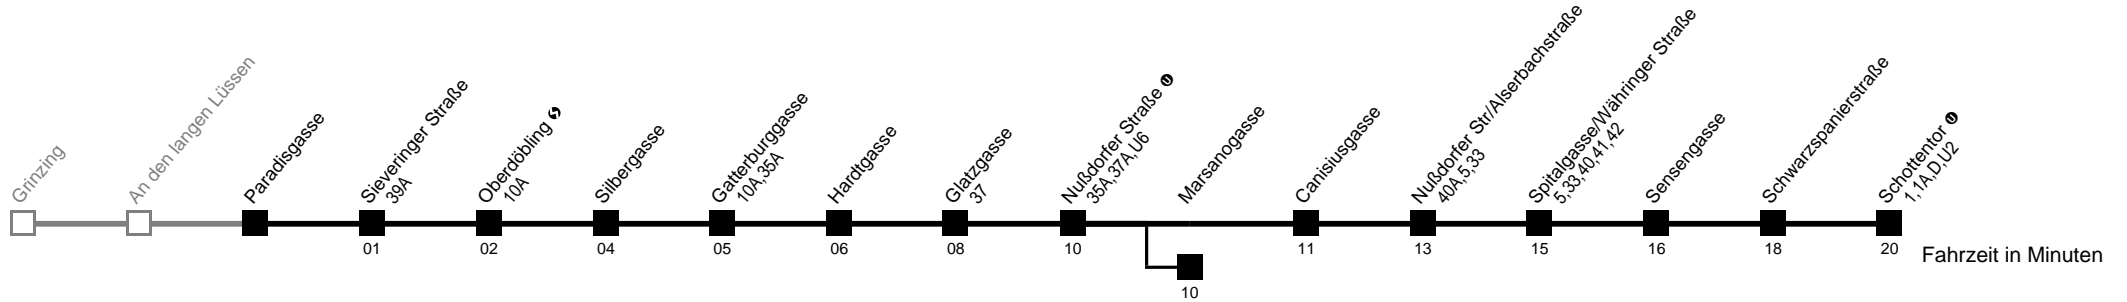

38

Paradisgasse → Schottentor

Ihr Kurzstreckenfahrtschein gilt bis
Sieveringer Straße

Montag-Freitag (Schule)

Montag bis Freitag (Ferien)

Montag bis Freitag (Ferien) (Gültig vom 13.07.2009 - 28.08.2009)

Samstag

Sonn- und Feiertag

Montag-Freitag (Schule)	Montag bis Freitag (Ferien)	Montag bis Freitag (Ferien) (Gültig vom 13.07.2009 - 28.08.2009)	Samstag	Sonn- und Feiertag
5	5	5	5	5
10	10	10	10	10
19	19	19	19	19
30	30	30	30	30
40	40	40	40	40
48	48	48	48	48
55	55	55	55	55
6	6	6	6	6
02	02	02	00	03
09	09	09	10	18
17	17	17	20	33
24	24	24	30	48
32	32	32	40	
39	39	39	50	
44	44	44		
-	-	-		
-	-	-		
-	-	-		
8	8	8	8	8
-	-	-	00	00
-	-	-	10	10
-	-	-	20	20
-	-	-	30	30
-	-	-	40	40
-	-	-	50	50
38	38	38		
46	46	46		
53	53	53		
9	9	9	9	9
01	01	01	00	00
08	08	08	10	10
16	16	16	20	20
23	23	23	30	30
31	31	31	40	40
38	38	38	50	50
46	46	46		
53	53	53		
10	10	10	10	10
01	01	01	00	00
08	08	08	10	10
16	16	16	20	20
23	23	23	30	30
31	31	31	40	40
38	38	38	50	50
46	46	46		
53	53	53		
11	11	11	11	11
01	01	01	00	00
08	08	08	10	10
16	16	16	20	20
23	23	23	30	30
31	31	31	40	40
38	38	38	50	50
46	46	46		
53	53	53		
12	12	12	12	12
01	01	01	00	00
08	08	08	10	10
16	16	16	20	20
23	23	23	30	30
31	31	31	40	40
38	38	38	50	50
46	46	46		
53	53	53		
13	13	13	13	13
01	01	01	00	00
08	08	08	10	10
16	16	16	20	20
23	23	23	30	30
31	31	31	40	40
38	38	38	50	50
46	46	46		
53	53	53		
14	14	14	14	14
01	01	01	00	00
08	08	08	10	10
16	16	16	20	20
23	23	23	30	30
31	31	31	40	40
38	38	38	50	50
46	46	46		
53	53	53		
15	15	15	15	15
01	01	01	00	00
08	08	08	10	10
16	16	16	20	20
23	23	23	30	30
31	31	31	40	40
38	38	38	50	50
46	46	46		
53	53	53		
16	16	16	16	16
01	01	01	00	00
08	08	08	10	10
16	16	16	20	20
23	23	23	30	30
31	31	31	40	40
38	38	38	50	50
46	46	46		
53	53	53		
17	17	17	17	17
01	01	01	00	00
08	08	08	10	10
16	16	16	20	20
23	23	23	30	30
31	31	31	40	40
38	38	38	50	50
46	46	46		
53	53	53		
18	18	18	18	18
01	01	01	00	00
08	08	08	10	10
16	16	16	20	20
23	23	23	30	30
31	31	31	40	40
38	38	38	50	50
47	47	47		
54	54	54		
19	19	19	19	19
02	02	02	00	00
09	09	09	10	10
17	17	17	20	20
25	25	25	30	30
34	34	34	40	40
41	41	41	50	50
46	46	46		
51	51	51		
20	20	20	20	20
01	01	01	01	01
11	11	11	11	11
16	16	16	16	16
21	21	21	21	21
31	31	31	31	31
41	41	41	41	41
51	51	51	51	51
21	21	21	21	21
01	01	01	01	01
11	11	11	11	11
21	21	21	21	21
31	31	31	31	31
41	41	41	41	41
51	51	51	51	51
22	22	22	22	22
04	04	04	04	04
11	11	11	11	11
19	19	19	19	19
34	34	34	34	34
49	49	49	49	49
23	23	23	23	23
04	04	04	04	04
19	19	19	19	19
34	34	34	34	34
50	50	50	50	50
57	57	57	57	57
0	0	0	0	0
07	07	07	07	07
17	17	17	17	17
35	35	35	35	35
48	48	48	48	48
1	1	1	1	1
03	03	03	03	03

Am 24.12. Verkehr wie samstags ab ca. 17.00 Uhr Intervall alle 15 Minuten
Am 31.12. Verkehr wie samstags
bis Marsanogasse
Server: swl45002; Datum: 18.06.2009 10:59:48; Linie: 22038_R

Auskunft
Wiener Linien: 7909-100
Änderungen vorbehalten