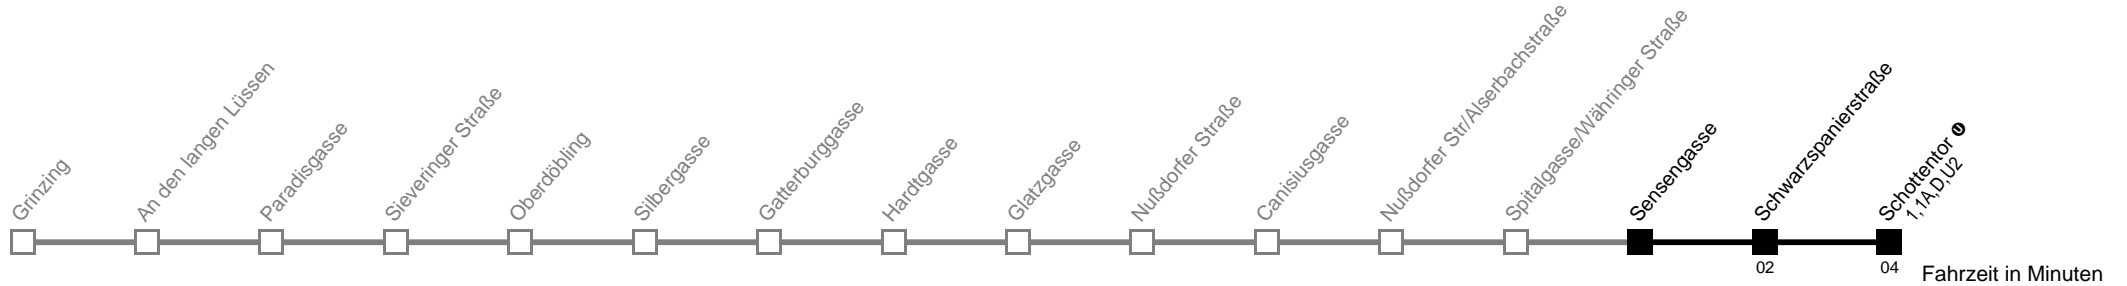

38

Sensengasse → Schottentor U

Ihr Kurzstreckenfahrtschein gilt bis **Schottentor U**

Montag-Freitag (Schule)

Montag bis Freitag (Ferien)

Montag bis Freitag (Ferien) (Gültig vom 13.07.2009 - 28.08.2009)

Samstag

Sonn- und Feiertag

5	17 26 35 46 56	5	17 26 35 46 56	5	17 26 35 46 56	5	17 26 35 46 56	5	26 46
6	04 11 19 26 34 41 49 56	6	04 11 19 26 34 41 49 56	6	06 16 26 36 46 56	6	06 16 26 36 46 56	6	04 19 34 49
7	01 - - Intervall 6' - - -	7	03 10 18 25 33 40 48 55	7	05 15 25 35 45 55	7	06 16 26 36 46 56	7	04 19 34 46 56
8	- - - - - - - - - 55	8	03 10 18 25 33 40 48 55	8	05 15 25 35 45 55	8	06 16 26 36 46 56	8	06 16 26 36 46 56
9	03 10 18 25 33 40 48 55	9	03 10 18 25 33 40 48 55	9	05 15 25 35 45 55	9	06 16 26 36 46 56	9	06 16 26 36 46 56
10	03 10 18 25 33 40 48 55	10	03 10 18 25 33 40 48 55	10	05 15 25 35 45 55	10	06 16 26 36 46 56	10	06 16 26 36 46 56
11	03 10 18 25 33 40 48 55	11	03 10 18 25 33 40 48 55	11	05 15 25 35 45 55	11	06 16 26 36 46 56	11	06 16 26 36 46 56
12	03 10 18 25 33 40 48 55	12	03 10 18 25 33 40 48 55	12	05 15 25 35 45 55	12	06 16 26 36 46 56	12	06 16 26 36 46 56
13	03 10 18 25 33 40 48 55	13	03 10 18 25 33 40 48 55	13	05 15 25 35 45 55	13	06 16 26 36 46 56	13	06 16 26 36 46 56
14	03 10 18 25 33 40 48 55	14	03 10 18 25 33 40 48 55	14	05 15 25 35 45 55	14	06 16 26 36 46 56	14	06 16 26 36 46 56
15	03 10 18 25 33 40 48 55	15	03 10 18 25 33 40 48 55	15	05 15 25 35 45 55	15	06 16 26 36 46 56	15	06 16 26 36 46 56
16	03 10 18 25 33 40 48 55	16	03 10 18 25 33 40 48 55	16	05 15 25 35 45 55	16	06 16 26 36 46 56	16	06 16 26 36 46 56
17	03 10 18 25 33 40 48 55	17	03 10 18 25 33 40 48 55	17	05 15 25 35 45 55	17	06 16 26 36 46 56	17	06 16 26 36 46 56
18	03 10 18 25 33 40 48 55	18	03 10 18 25 33 40 48 55	18	05 15 25 35 45 55	18	06 16 26 36 46 56	18	06 16 26 36 46 56
19	04 11 19 26 34 41 49 56	19	04 11 19 26 34 41 49 56	19	06 16 26 36 46 56	19	06 16 26 36 46 56	19	06 16 26 36 46 56
20	06 16 26 36 46 56	20	06 16 26 36 46 56	20	06 16 26 36 46 56	20	06 16 26 36 46 56	20	06 16 26 36 46 56
21	06 16 26 36 46 56	21	06 16 26 36 46 56	21	06 16 26 36 46 56	21	06 16 26 36 46 56	21	06 16 26 36 46 56
22	06 19 34 49	22	06 19 34 49	22	06 19 34 49	22	06 19 34 49	22	06 19 34 49
23	04 19 34 49	23	04 19 34 49	23	04 19 34 49	23	04 19 34 49	23	04 19 34 49
0	05 12 32	0	05 12 32	0	05 12 32	0	05 12 32	0	05 12 32

Am 24.12. Verkehr wie samstags ab ca. 17.00 Uhr Intervall alle 15 Minuten
Am 31.12. Verkehr wie samstags

Server: sw145002; Datum: 18.06.2009 11:00:17; Linie: 22038_R

Auskunft

Wiener Linien: 7909-100
Änderungen vorbehalten