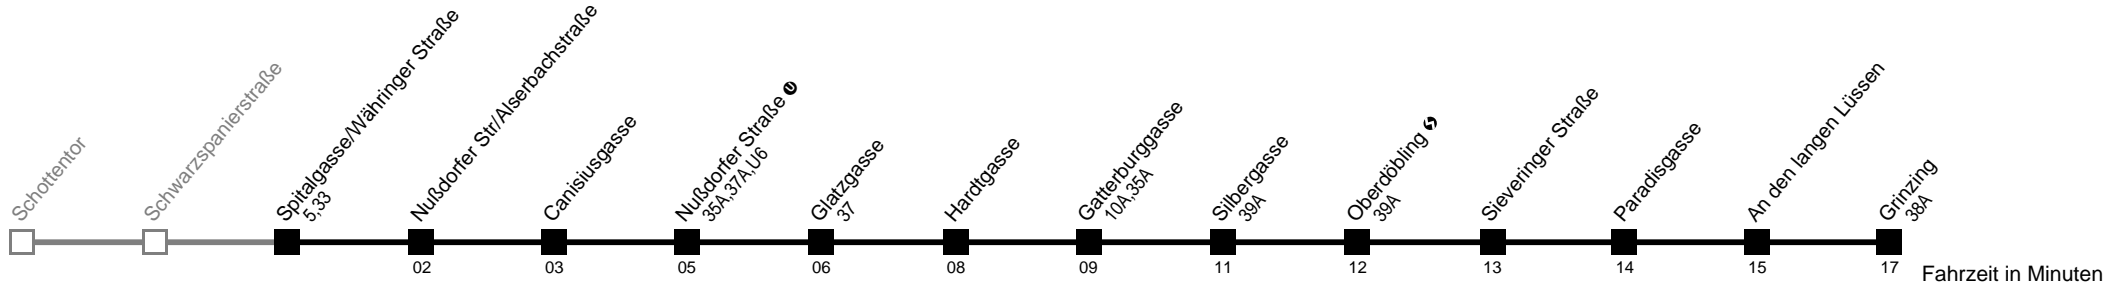

Spitalgasse/Währinger Straße → Grinzing

Ihr Kurzstreckenfahrtschein gilt bis
Nußdorfer Straße 🚶

Fahrzeit in Minuten

Montag-Freitag (Schule)

Montag bis Freitag (Ferien)

Montag bis Freitag (Ferien)

(Gültig vom 13.07.2009 - 28.08.2009)

Samstag

Sonn- und Feiertag

5	27 36 45 55	5	27 36 45 55	5	27 36 45 55	5	27 36 45 55	5	36 55
6	05 13 20 28 35 43 50 58	6	05 13 20 28 35 43 50 58	6	05 15 25 35 45 55	6	05 15 25 35 45 55	6	13 28 43 58
7	05 - - Intervall 6' - - -	7	05 13 20 28 35 43 50 58	7	05 15 25 35 45 55	7	05 15 25 35 45 55	7	13 28 43 55
8	- - - - - - - - - 59	8	05 13 20 28 35 43 50 58	8	05 15 25 35 45 55	8	05 15 25 35 45 55	8	05 15 25 35 45 55
9	05 13 20 28 35 43 50 58	9	05 13 20 28 35 43 50 58	9	05 15 25 35 45 55	9	05 15 25 35 45 55	9	05 15 25 35 45 55
10	05 13 20 28 35 43 50 58	10	05 13 20 28 35 43 50 58	10	05 15 25 35 45 55	10	05 15 25 35 45 55	10	05 15 25 35 45 55
11	05 13 20 28 35 43 50 58	11	05 13 20 28 35 43 50 58	11	05 15 25 35 45 55	11	05 15 25 35 45 55	11	05 15 25 35 45 55
12	05 13 20 28 35 43 50 58	12	05 13 20 28 35 43 50 58	12	05 15 25 35 45 55	12	05 15 25 35 45 55	12	05 15 25 35 45 55
13	05 13 20 28 35 43 50 58	13	05 13 20 28 35 43 50 58	13	05 15 25 35 45 55	13	05 15 25 35 45 55	13	05 15 25 35 45 55
14	05 13 20 28 35 43 50 58	14	05 13 20 28 35 43 50 58	14	05 15 25 35 45 55	14	05 15 25 35 45 55	14	05 15 25 35 45 55
15	05 13 20 28 35 43 50 58	15	05 13 20 28 35 43 50 58	15	05 15 25 35 45 55	15	05 15 25 35 45 55	15	05 15 25 35 45 55
16	05 13 20 28 35 43 50 58	16	05 13 20 28 35 43 50 58	16	05 15 25 35 45 55	16	05 15 25 35 45 55	16	05 15 25 35 45 55
17	05 13 20 28 35 43 50 58	17	05 13 20 28 35 43 50 58	17	05 15 25 35 45 55	17	05 15 25 35 45 55	17	05 15 25 35 45 55
18	05 13 20 28 35 43 50 58	18	05 13 20 28 35 43 50 58	18	05 15 25 35 45 55	18	05 15 25 35 45 55	18	05 15 25 35 45 55
19	05 13 20 28 35 43 50 58	19	05 13 20 28 35 43 50 58	19	05 15 25 35 45 55	19	05 15 25 35 45 55	19	05 15 25 35 45 55
20	05 15 25 35 45 55	20	05 15 25 35 45 55	20	05 15 25 35 45 55	20	05 15 25 35 45 55	20	05 15 25 35 45 55
21	05 15 25 35 45 55	21	05 15 25 35 45 55	21	05 15 25 35 45 55	21	05 15 25 35 45 55	21	05 15 25 35 45 55
22	05 15 28 43 58	22	05 15 28 43 58	22	05 15 28 43 58	22	05 15 28 43 58	22	05 15 28 43 58
23	13 28 43 58	23	13 28 43 58	23	13 28 43 58	23	13 28 43 58	23	13 28 43 58
0	17 30 45	0	17 30 45	0	17 30 45	0	17 30 45	0	17 30 45

Am 24.12. Verkehr wie samstags ab ca. 17.00 Uhr Intervall alle 15 Minuten

Am 31.12. Verkehr wie samstags

Server: sw145002; Datum: 18.06.2009 10:59:15; Linie: 22038_H

Auskunft

Wiener Linien: 7909-100
Änderungen vorbehalten