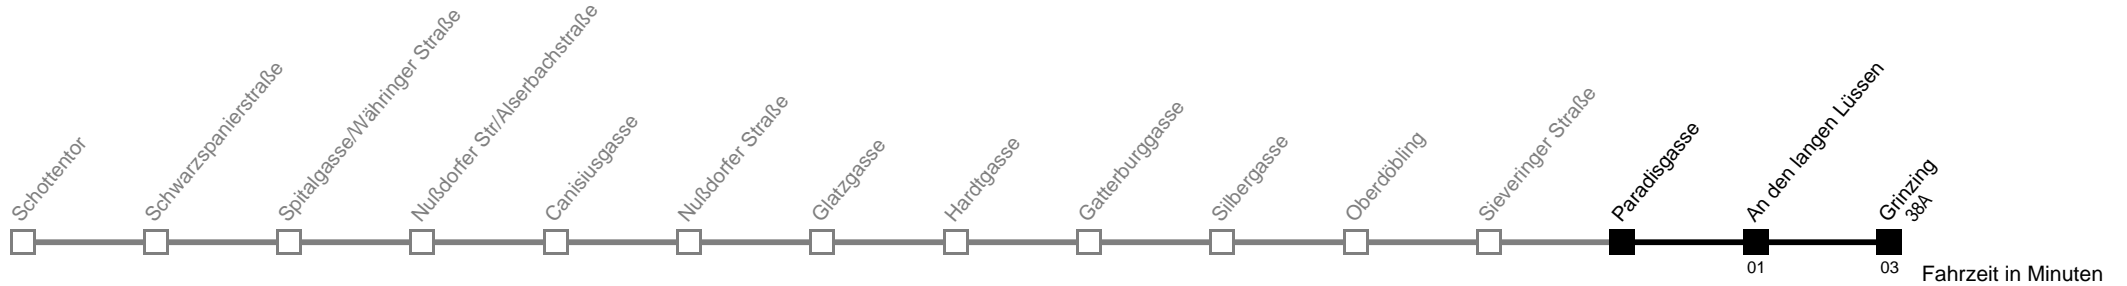

38

Paradisgasse → Grinzing

Ihr Kurzstreckenfahrtschein gilt bis
Grinzing

Montag-Freitag (Schule)

Montag bis Freitag (Ferien)

Montag bis Freitag (Ferien)

Samstag

Sonn- und Feiertag

(Gültig vom 13.07.2009 - 28.08.2009)

5	05 11 22 29 35 41 50 59	5	05 11 22 29 35 41 50 59	5	05 11 22 29 41 50 59	5	05 11 22 32 41 50 59	5	05 11 35 50
6	04 10 20 28 32 35 43 50 58	6	05 10 20 28 35 43 50 58	6	10 20 30 35 40 50	6	09 19 29 39 49 59	6	09 18 27 42 57
7	02 05 13 20 - - - - -	7	05 13 20 28 35 43 50 58	7	00 10 20 30 40 50	7	09 19 29 39 49 59	7	12 27 42 49 57
8	- - - Intervall 6' - - -	8	05 13 20 28 35 43 50 58	8	00 10 20 30 40 50	8	09 19 29 39 49 59	8	09 19 29 39 49 59
9	- - - - 20 28 35 43 50 58	9	05 13 20 28 35 43 50 58	9	00 10 20 30 40 50	9	09 19 29 39 49 59	9	09 19 29 39 49 59
10	05 13 20 28 35 43 50 58	10	05 13 20 28 35 43 50 58	10	00 10 20 30 40 50	10	09 19 29 39 49 59	10	09 19 29 39 49 59
11	05 13 20 28 35 43 50 58	11	05 13 20 28 35 43 50 58	11	00 10 20 30 40 50	11	09 19 29 39 49 59	11	09 19 29 39 49 59
12	05 13 20 28 35 43 50 58	12	05 13 20 28 35 43 50 58	12	00 10 20 30 40 50	12	09 19 29 39 49 59	12	09 19 29 39 49 59
13	05 13 20 28 35 43 50 58	13	05 13 20 28 35 43 50 58	13	00 10 20 30 40 50	13	09 19 29 39 49 59	13	09 19 29 39 49 59
14	05 13 20 28 35 43 50 58	14	05 13 20 28 35 43 50 58	14	00 10 20 30 40 50	14	09 19 29 39 49 59	14	09 19 29 39 49 59
15	05 13 20 28 35 43 50 58	15	05 13 20 28 35 43 50 58	15	00 10 20 30 40 50	15	09 19 29 39 49 59	15	09 19 29 39 49 59
16	05 13 20 28 35 43 50 58	16	05 13 20 28 35 43 50 58	16	00 10 20 30 40 50	16	09 19 29 39 49 59	16	09 19 29 39 49 59
17	05 13 20 28 35 43 50 58	17	05 13 20 28 35 43 50 58	17	00 10 20 30 40 50	17	09 19 29 39 49 59	17	09 19 29 39 49 59
18	05 13 20 28 35 43 50 58	18	05 13 20 28 35 43 50 58	18	00 10 20 30 40 50	18	09 19 29 39 49 59	18	09 19 29 39 49 59
19	05 13 20 28 34 42 49 57	19	05 13 20 28 34 42 49 57	19	00 10 20 30 39 49 59	19	09 19 29 39 49 59	19	09 19 29 39 49 59
20	04 12 19 29 39 49 59	20	04 12 19 29 39 49 59	20	09 19 29 39 49 59	20	09 19 29 39 49 59	20	09 19 29 39 49 59
21	09 19 29 39 49 59	21	09 19 29 39 49 59	21	09 19 29 39 49 59	21	09 19 29 39 49 59	21	09 19 29 39 49 59
22	09 19 29 42 57	22	09 19 29 42 57	22	09 19 29 42 57	22	09 19 29 42 57	22	09 19 29 42 57
23	12 27 42 57	23	12 27 42 57	23	12 27 42 57	23	12 27 42 57	23	12 27 42 57
0	12 31 44 59	0	12 31 44 59	0	12 31 44 59	0	12 31 44 59	0	12 31 44 59

Am 24.12. Verkehr wie samstags ab ca. 17.00 Uhr Intervall alle 15 Minuten

Am 31.12. Verkehr wie samstags

Server: sw145002; Datum: 18.06.2009 10:59:35; Linie: 22038_H

Auskunft

Wiener Linien: 7909-100

Änderungen vorbehalten