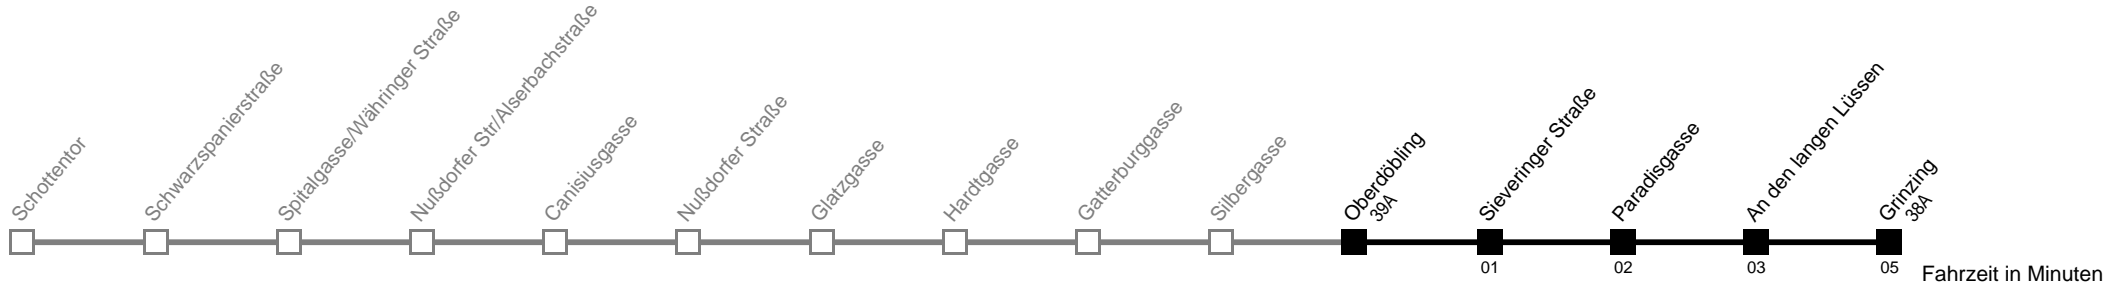

38

Oberdöbling ↔ Grinzing

Ihr Kurzstreckenfahrtschein gilt bis
Sieveringer Straße

Montag-Freitag (Schule)

Montag bis Freitag (Ferien)

Montag bis Freitag (Ferien) (Gültig vom 13.07.2009 - 28.08.2009)

Samstag

Sonn- und Feiertag

5	03 09 20 27 33 39 48 57	5	03 09 20 27 33 39 48 57	5	03 09 20 27 39 48 57	5	03 09 20 30 39 48 57	5	03 09 33 48
6	02 08 18 26 30 33 41 48 56	6	03 08 18 26 33 41 48 56	6	08 18 28 33 38 48 58	6	07 17 27 37 47 57	6	07 16 25 40 55
7	00 03 11 18 - - - - -	7	03 11 18 26 33 41 48 56	7	08 18 28 38 48 58	7	07 17 27 37 47 57	7	10 25 40 47 55
8	- - - Intervall 6' - - -	8	03 11 18 26 33 41 48 56	8	08 18 28 38 48 58	8	07 17 27 37 47 57	8	07 17 27 37 47 57
9	- - - - 18 26 33 41 48 56	9	03 11 18 26 33 41 48 56	9	08 18 28 38 48 58	9	07 17 27 37 47 57	9	07 17 27 37 47 57
10	03 11 18 26 33 41 48 56	10	03 11 18 26 33 41 48 56	10	08 18 28 38 48 58	10	07 17 27 37 47 57	10	07 17 27 37 47 57
11	03 11 18 26 33 41 48 56	11	03 11 18 26 33 41 48 56	11	08 18 28 38 48 58	11	07 17 27 37 47 57	11	07 17 27 37 47 57
12	03 11 18 26 33 41 48 56	12	03 11 18 26 33 41 48 56	12	08 18 28 38 48 58	12	07 17 27 37 47 57	12	07 17 27 37 47 57
13	03 11 18 26 33 41 48 56	13	03 11 18 26 33 41 48 56	13	08 18 28 38 48 58	13	07 17 27 37 47 57	13	07 17 27 37 47 57
14	03 11 18 26 33 41 48 56	14	03 11 18 26 33 41 48 56	14	08 18 28 38 48 58	14	07 17 27 37 47 57	14	07 17 27 37 47 57
15	03 11 18 26 33 41 48 56	15	03 11 18 26 33 41 48 56	15	08 18 28 38 48 58	15	07 17 27 37 47 57	15	07 17 27 37 47 57
16	03 11 18 26 33 41 48 56	16	03 11 18 26 33 41 48 56	16	08 18 28 38 48 58	16	07 17 27 37 47 57	16	07 17 27 37 47 57
17	03 11 18 26 33 41 48 56	17	03 11 18 26 33 41 48 56	17	08 18 28 38 48 58	17	07 17 27 37 47 57	17	07 17 27 37 47 57
18	03 11 18 26 33 41 48 56	18	03 11 18 26 33 41 48 56	18	08 18 28 38 48 58	18	07 17 27 37 47 57	18	07 17 27 37 47 57
19	03 11 18 26 32 40 47 55	19	03 11 18 26 32 40 47 55	19	08 18 28 37 47 57	19	07 17 27 37 47 57	19	07 17 27 37 47 57
20	02 10 17 27 37 47 57	20	02 10 17 27 37 47 57	20	07 17 27 37 47 57	20	07 17 27 37 47 57	20	07 17 27 37 47 57
21	07 17 27 37 47 57	21	07 17 27 37 47 57	21	07 17 27 37 47 57	21	07 17 27 37 47 57	21	07 17 27 37 47 57
22	07 17 27 40 55	22	07 17 27 40 55	22	07 17 27 40 55	22	07 17 27 40 55	22	07 17 27 40 55
23	10 25 40 55	23	10 25 40 55	23	10 25 40 55	23	10 25 40 55	23	10 25 40 55
0	10 29 42 57	0	10 29 42 57	0	10 29 42 57	0	10 29 42 57	0	10 29 42 57

Am 24.12. Verkehr wie samstags ab ca. 17.00 Uhr Intervall alle 15 Minuten
Am 31.12. Verkehr wie samstags

Server: sw145002; Datum: 18.06.2009 10:59:31; Linie: 22038_H

Auskunft

Wiener Linien: 7909-100
Änderungen vorbehalten