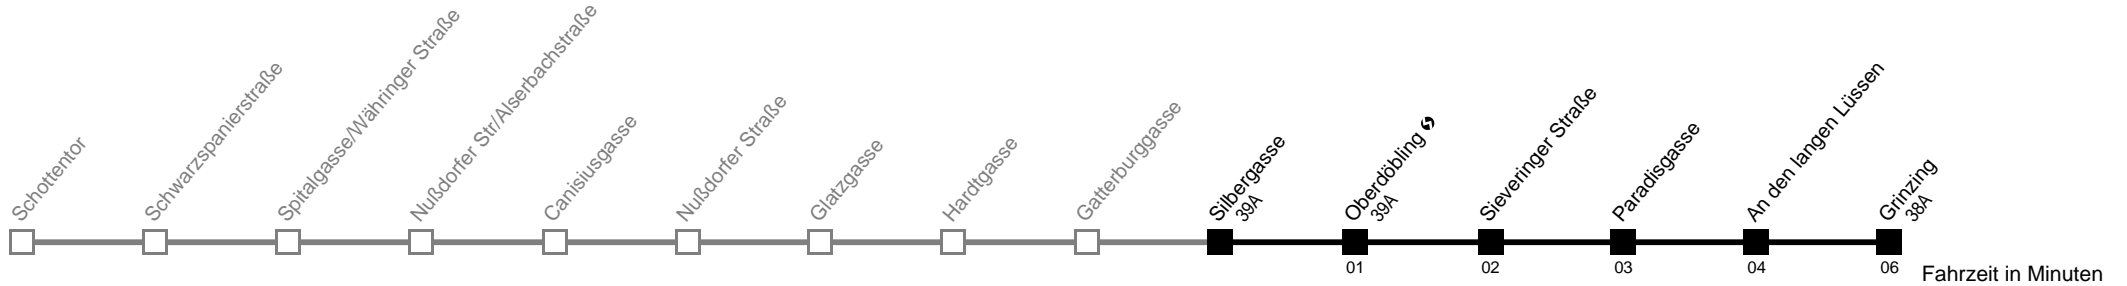

38

Silbergasse → Grinzing

Ihr Kurzstreckenfahrtschein gilt bis
Sieveringer Straße

Montag-Freitag (Schule)

Montag bis Freitag (Ferien)

Montag bis Freitag (Ferien)

Samstag

Sonn- und Feiertag

(Gültig vom 13.07.2009 - 28.08.2009)

5	02 08 19 26 32 38 47 56	5	02 08 19 26 32 38 47 56	5	02 08 19 26 38 47 56	5	02 08 19 29 38 47 56	5	02 08 32 47
6	01 06 16 24 29 31 39 46 54 59	6	01 06 16 24 31 39 46 54	6	06 16 26 32 36 46 56	6	06 16 26 36 46 56	6	06 15 24 39 54
7	01 09 16 - - - - -	7	01 09 16 24 31 39 46 54	7	06 16 26 36 46 56	7	06 16 26 36 46 56	7	09 24 39 46 54
8	- - - Intervall 6' - - -	8	01 09 16 24 31 39 46 54	8	06 16 26 36 46 56	8	06 16 26 36 46 56	8	06 16 26 36 46 56
9	- - - - 16 24 31 39 46 54	9	01 09 16 24 31 39 46 54	9	06 16 26 36 46 56	9	06 16 26 36 46 56	9	06 16 26 36 46 56
10	01 09 16 24 31 39 46 54	10	01 09 16 24 31 39 46 54	10	06 16 26 36 46 56	10	06 16 26 36 46 56	10	06 16 26 36 46 56
11	01 09 16 24 31 39 46 54	11	01 09 16 24 31 39 46 54	11	06 16 26 36 46 56	11	06 16 26 36 46 56	11	06 16 26 36 46 56
12	01 09 16 24 31 39 46 54	12	01 09 16 24 31 39 46 54	12	06 16 26 36 46 56	12	06 16 26 36 46 56	12	06 16 26 36 46 56
13	01 09 16 24 31 39 46 54	13	01 09 16 24 31 39 46 54	13	06 16 26 36 46 56	13	06 16 26 36 46 56	13	06 16 26 36 46 56
14	01 09 16 24 31 39 46 54	14	01 09 16 24 31 39 46 54	14	06 16 26 36 46 56	14	06 16 26 36 46 56	14	06 16 26 36 46 56
15	01 09 16 24 31 39 46 54	15	01 09 16 24 31 39 46 54	15	06 16 26 36 46 56	15	06 16 26 36 46 56	15	06 16 26 36 46 56
16	01 09 16 24 31 39 46 54	16	01 09 16 24 31 39 46 54	16	06 16 26 36 46 56	16	06 16 26 36 46 56	16	06 16 26 36 46 56
17	01 09 16 24 31 39 46 54	17	01 09 16 24 31 39 46 54	17	06 16 26 36 46 56	17	06 16 26 36 46 56	17	06 16 26 36 46 56
18	01 09 16 24 31 39 46 54	18	01 09 16 24 31 39 46 54	18	06 16 26 36 46 56	18	06 16 26 36 46 56	18	06 16 26 36 46 56
19	01 09 16 24 31 39 46 54	19	01 09 16 24 31 39 46 54	19	06 16 26 36 46 56	19	06 16 26 36 46 56	19	06 16 26 36 46 56
20	01 09 16 26 36 46 56	20	01 09 16 26 36 46 56	20	06 16 26 36 46 56	20	06 16 26 36 46 56	20	06 16 26 36 46 56
21	06 16 26 36 46 56	21	06 16 26 36 46 56	21	06 16 26 36 46 56	21	06 16 26 36 46 56	21	06 16 26 36 46 56
22	06 16 26 39 54	22	06 16 26 39 54	22	06 16 26 39 54	22	06 16 26 39 54	22	06 16 26 39 54
23	09 24 39 54	23	09 24 39 54	23	09 24 39 54	23	09 24 39 54	23	09 24 39 54
0	09 28 41 56	0	09 28 41 56	0	09 28 41 56	0	09 28 41 56	0	09 28 41 56

Am 24.12. Verkehr wie samstags ab ca. 17.00 Uhr Intervall alle 15 Minuten

Am 31.12. Verkehr wie samstags

Server: sw145002; Datum: 18.06.2009 10:59:30; Linie: 22038_H

Auskunft

Wiener Linien: 7909-100
Änderungen vorbehalten