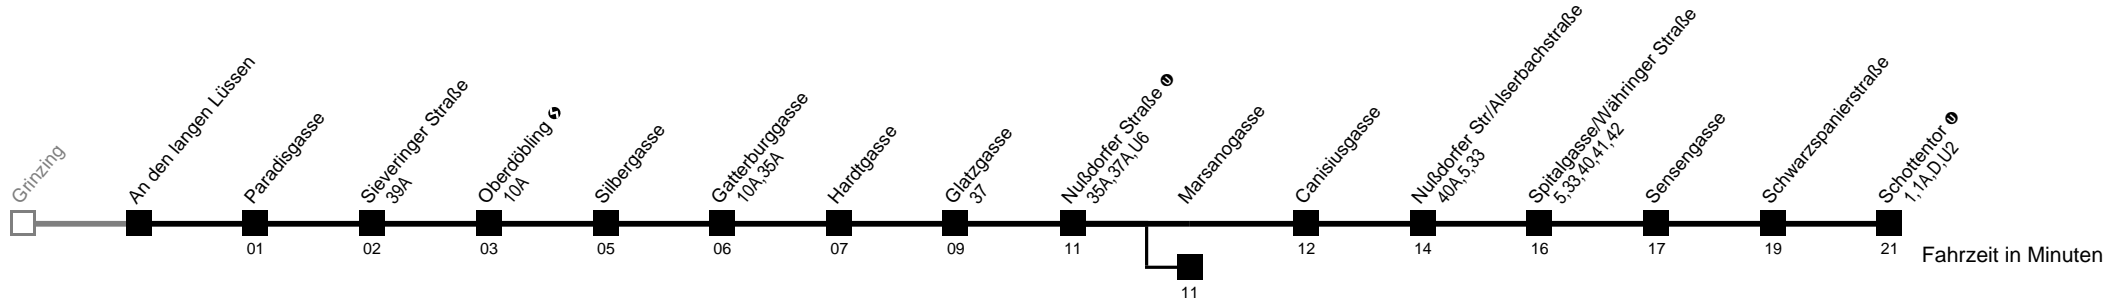

38

An den langen Lüssen → Schottentor

Ihr Kurzstreckenfahrtschein gilt bis
Sieveringer Straße

Montag-Freitag (Schule)

Montag bis Freitag (Ferien)

Montag bis Freitag (Ferien) (Gültig vom 13.07.2009 - 28.08.2009)

Samstag

Sonn- und Feiertag

Montag-Freitag (Schule)	Montag bis Freitag (Ferien)	Montag bis Freitag (Ferien) (Gültig vom 13.07.2009 - 28.08.2009)	Samstag	Sonn- und Feiertag
5 09 18 29 39 47 53	5 09 18 29 39 47 53	5 09 18 29 39 49 58	5 09 18 29 39 49 59	5 09 29 47
6 01 08 16 23 31 38 43 - - -	6 01 08 16 23 31 38 45 52	6 08 18 28 38 47 57	6 09 19 29 39 49 59	6 02 17 32 47
7 - - - Intervall 6' - - -	7 00 07 15 22 30 37 45 52	7 07 17 27 37 47 57	7 09 19 29 39 49 59	7 02 17 29 39 49 59
8 - - - - - - - 37 45 52	8 00 07 15 22 30 37 45 52	8 07 17 27 37 47 57	8 09 19 29 39 49 59	8 09 19 29 39 49 59
9 00 07 15 22 30 37 45 52	9 00 07 15 22 30 37 45 52	9 07 17 27 37 47 57	9 09 19 29 39 49 59	9 09 19 29 39 49 59
10 00 07 15 22 30 37 45 52	10 00 07 15 22 30 37 45 52	10 07 17 27 37 47 57	10 09 19 29 39 49 59	10 09 19 29 39 49 59
11 00 07 15 22 30 37 45 52	11 00 07 15 22 30 37 45 52	11 07 17 27 37 47 57	11 09 19 29 39 49 59	11 09 19 29 39 49 59
12 00 07 15 22 30 37 45 52	12 00 07 15 22 30 37 45 52	12 07 17 27 37 47 57	12 09 19 29 39 49 59	12 09 19 29 39 49 59
13 00 07 15 22 30 37 45 52	13 00 07 15 22 30 37 45 52	13 07 17 27 37 47 57	13 09 19 29 39 49 59	13 09 19 29 39 49 59
14 00 07 15 22 30 37 45 52	14 00 07 15 22 30 37 45 52	14 07 17 27 37 47 57	14 09 19 29 39 49 59	14 09 19 29 39 49 59
15 00 07 15 22 30 37 45 52	15 00 07 15 22 30 37 45 52	15 07 17 27 37 47 57	15 09 19 29 39 49 59	15 09 19 29 39 49 59
16 00 07 15 22 30 37 45 52	16 00 07 15 22 30 37 45 52	16 07 17 27 37 47 57	16 09 19 29 39 49 59	16 09 19 29 39 49 59
17 00 07 15 22 30 37 45 52	17 00 07 15 22 30 37 45 52	17 07 17 27 37 47 57	17 09 19 29 39 49 59	17 09 19 29 39 49 59
18 00 07 15 22 30 37 46 53	18 00 07 15 22 30 37 46 53	18 07 17 27 37 48 58	18 09 19 29 39 49 59	18 09 19 29 39 49 59
19 01 08 16 24 33 40 45 50	19 01 08 16 24 33 40 45 50	19 08 18 23 30 40 50	19 09 19 30 40 50	19 09 19 29 40 50
20 00 10 15 20 30 40 50	20 00 10 15 20 30 40 50	20 00 10 20 30 40 50	20 00 10 20 30 40 50	20 00 10 20 30 40 50
21 00 10 20 30 40 50	21 00 10 20 30 40 50	21 00 10 20 30 40 50	21 00 10 20 30 40 50	21 00 10 20 30 40 50
22 03 10 18 33 48	22 03 10 18 33 48	22 03 10 18 33 48	22 03 10 18 33 48	22 03 10 18 33 48
23 03 18 33 49 56	23 03 18 33 49 56	23 03 18 33 49 56	23 03 18 33 49 56	23 03 18 33 49 56
0 06 16 34 47	0 06 16 34 47	0 06 16 34 47	0 06 16 34 47	0 06 16 34 47
1 02	1 02	1 02	1 02	1 02

Am 24.12. Verkehr wie samstags ab ca. 17.00 Uhr Intervall alle 15 Minuten
Am 31.12. Verkehr wie samstags
□ bis Marsanogasse
Server: swl45002; Datum: 18.06.2009 10:59:46; Linie: 22038_R

Auskunft
Wiener Linien: 7909-100
Änderungen vorbehalten