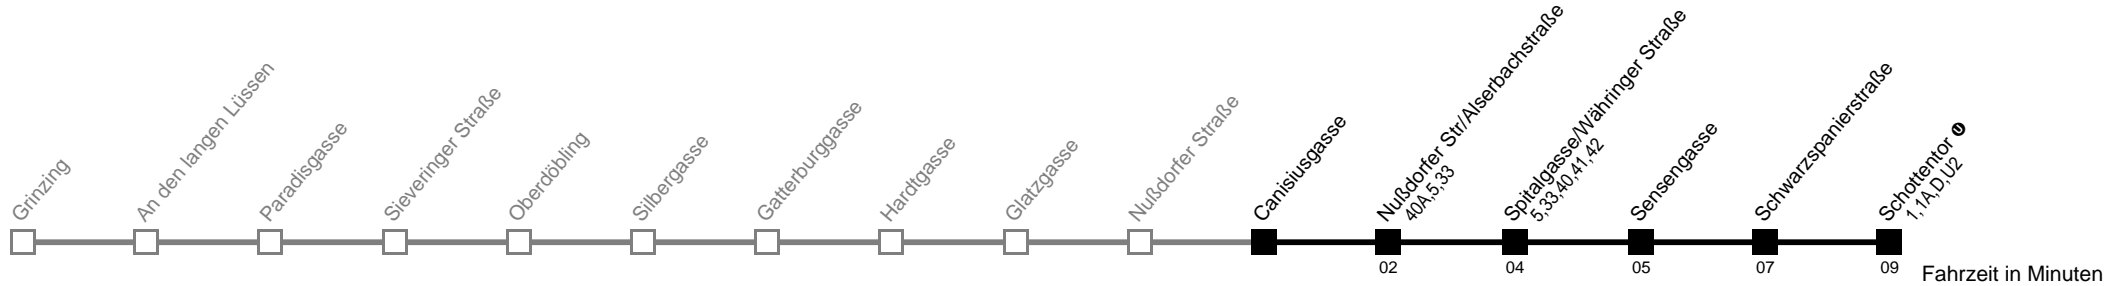

38

Canisiusgasse → Schottentor U

Ihr Kurzstreckenfahrtschein gilt bis
Spitalgasse/Währinger Straße

Montag-Freitag (Schule)

Montag bis Freitag (Ferien)

Montag bis Freitag (Ferien)

Samstag

Sonn- und Feiertag

(Gültig vom 13.07.2009 - 28.08.2009)

5	12 21 30 41 51 59	5	12 21 30 41 51 59	5	12 21 30 41 51	5	12 21 30 41 51	5	21 41 59
6	06 14 21 29 36 44 51 58	6	06 14 21 29 36 44 51 58	6	01 11 21 31 41 51	6	01 11 21 31 41 51	6	14 29 44 59
7	02 - - Intervall 6' - - -	7	05 13 20 28 35 43 50 58	7	00 10 20 30 40 50	7	01 11 21 31 41 51	7	14 29 41 51
8	- - - - - - - - 50 58	8	05 13 20 28 35 43 50 58	8	00 10 20 30 40 50	8	01 11 21 31 41 51	8	01 11 21 31 41 51
9	05 13 20 28 35 43 50 58	9	05 13 20 28 35 43 50 58	9	00 10 20 30 40 50	9	01 11 21 31 41 51	9	01 11 21 31 41 51
10	05 13 20 28 35 43 50 58	10	05 13 20 28 35 43 50 58	10	00 10 20 30 40 50	10	01 11 21 31 41 51	10	01 11 21 31 41 51
11	05 13 20 28 35 43 50 58	11	05 13 20 28 35 43 50 58	11	00 10 20 30 40 50	11	01 11 21 31 41 51	11	01 11 21 31 41 51
12	05 13 20 28 35 43 50 58	12	05 13 20 28 35 43 50 58	12	00 10 20 30 40 50	12	01 11 21 31 41 51	12	01 11 21 31 41 51
13	05 13 20 28 35 43 50 58	13	05 13 20 28 35 43 50 58	13	00 10 20 30 40 50	13	01 11 21 31 41 51	13	01 11 21 31 41 51
14	05 13 20 28 35 43 50 58	14	05 13 20 28 35 43 50 58	14	00 10 20 30 40 50	14	01 11 21 31 41 51	14	01 11 21 31 41 51
15	05 13 20 28 35 43 50 58	15	05 13 20 28 35 43 50 58	15	00 10 20 30 40 50	15	01 11 21 31 41 51	15	01 11 21 31 41 51
16	05 13 20 28 35 43 50 58	16	05 13 20 28 35 43 50 58	16	00 10 20 30 40 50	16	01 11 21 31 41 51	16	01 11 21 31 41 51
17	05 13 20 28 35 43 50 58	17	05 13 20 28 35 43 50 58	17	00 10 20 30 40 50	17	01 11 21 31 41 51	17	01 11 21 31 41 51
18	05 13 20 28 35 43 50 59	18	05 13 20 28 35 43 50 59	18	00 10 20 30 40 50	18	01 11 21 31 41 51	18	01 11 21 31 41 51
19	06 14 21 29 36 44 51	19	06 14 21 29 36 44 51	19	01 11 21 31 41 51	19	01 11 21 31 41 51	19	01 11 21 31 41 51
20	01 11 21 31 41 51	20	01 11 21 31 41 51	20	01 11 21 31 41 51	20	01 11 21 31 41 51	20	01 11 21 31 41 51
21	01 11 21 31 41 51	21	01 11 21 31 41 51	21	01 11 21 31 41 51	21	01 11 21 31 41 51	21	01 11 21 31 41 51
22	01 14 29 44 59	22	01 14 29 44 59	22	01 14 29 44 59	22	01 14 29 44 59	22	01 14 29 44 59
23	14 29 44	23	14 29 44	23	14 29 44	23	14 29 44	23	14 29 44
0	00 07 27	0	00 07 27	0	00 07 27	0	00 07 27	0	00 07 27

Am 24.12. Verkehr wie samstags ab ca. 17.00 Uhr Intervall alle 15 Minuten

Am 31.12. Verkehr wie samstags

Server: sw145002; Datum: 18.06.2009 11:00:12; Linie: 22038_R

Auskunft

Wiener Linien: 7909-100

Änderungen vorbehalten