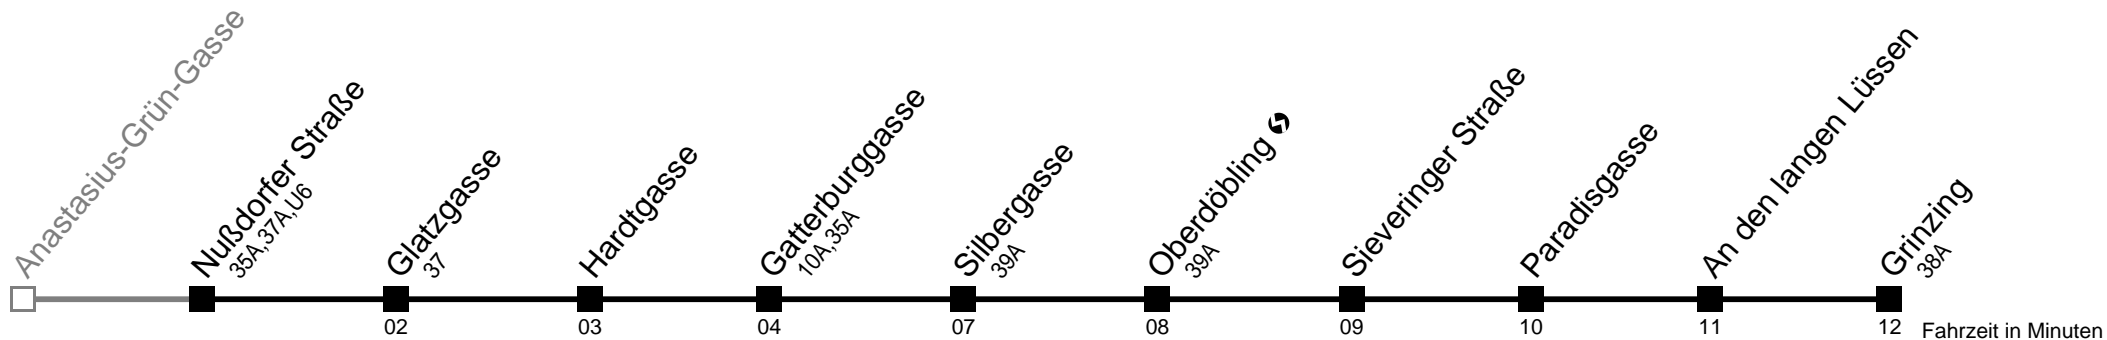

38

Nußdorfer Straße U → Grinzing

Ihr Kurzstreckenfahrtschein gilt bis
Gatterburggasse

Mo-Fr (Schule)

Montag bis Freitag (Ferien)

Montag bis Freitag (Ferien)

Samstag

Sonn- und Feiertag

(Gültig vom 13.07.2009 - 28.08.2009)

4 55

4 55

4 55

4 55

4 55

5 02 12 19 25 54

5 02 12 19 25 55

5 02 12 19

5 02 12 22

5 02 26

6 22 52

6

6 25

6

6 09

7

7

7

7

7 40

Am 24.12. Verkehr wie samstags ab ca. 17.00 Uhr Intervall alle 15 Minuten
Am 31.12. Verkehr wie samstags

Auskunft

Wiener Linien: 7909-100
Änderungen vorbehalten