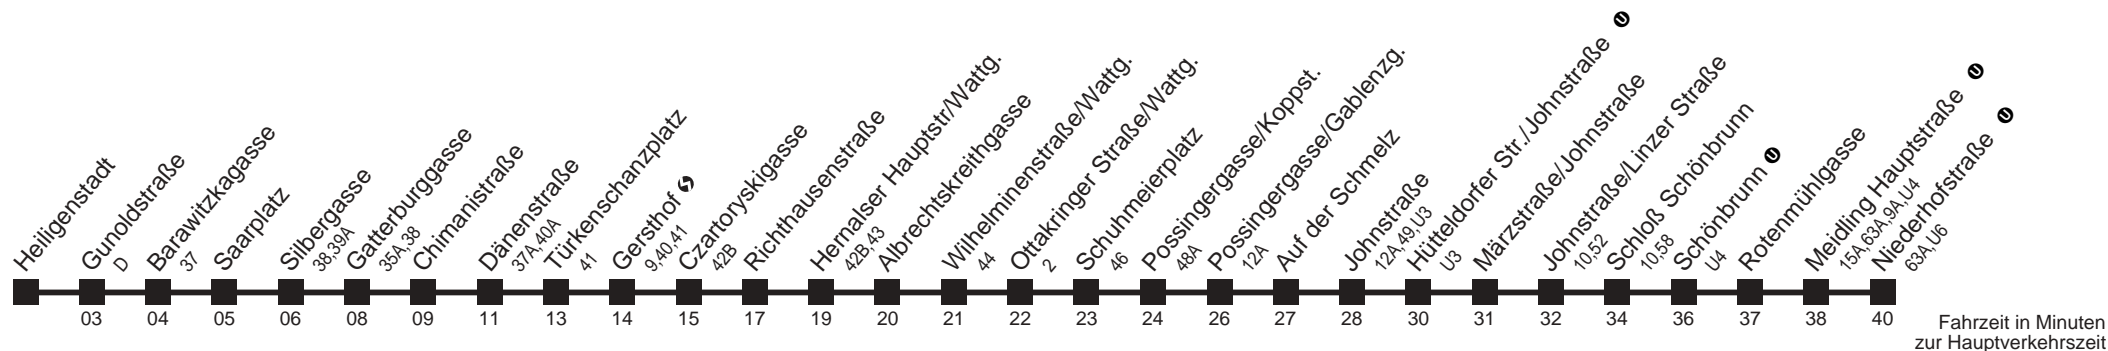

Auskunft

Wiener Linien: 7909-100
Änderungen vorbehalten

10A

Heiligenstadt → Niederhofstraße

Ihr Kurzstreckenfahrtschein gilt bis
Gatterburggasse

Montag-Freitag (Schule)

Montag-Freitag (Ferien)

Samstag