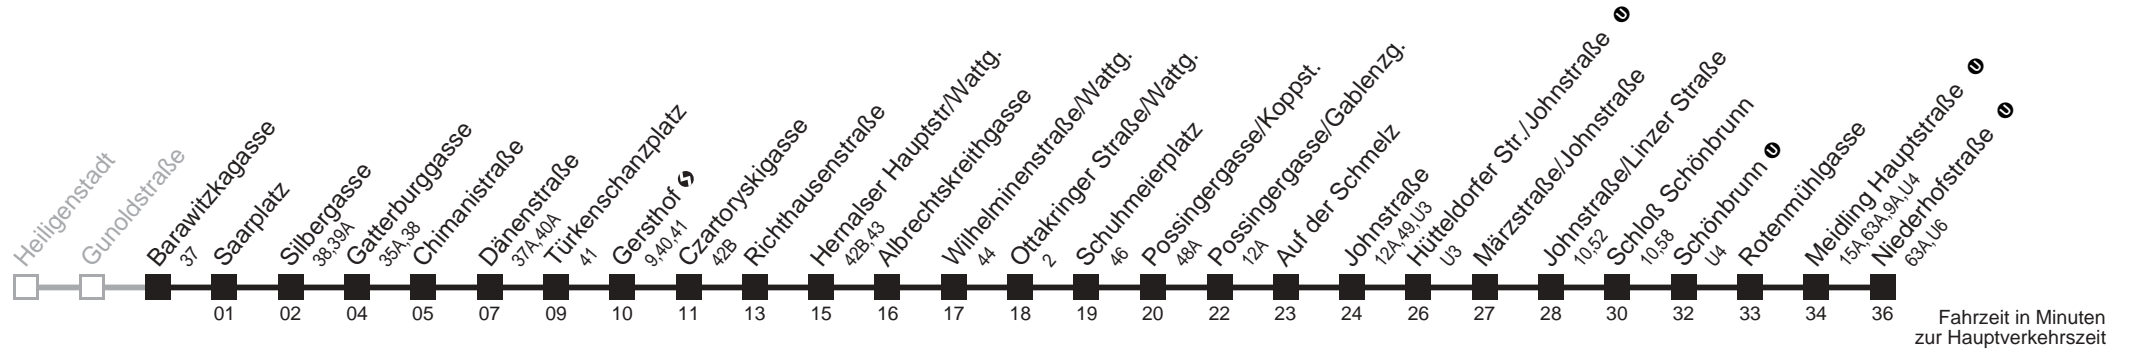

□ bis Johnstraße ■ bis Meidling Hauptstraße U

10A

Barawitzkagasse → Niederhofstraße

Ihr Kurzstreckenfahrtschein gilt bis
Gatterburggasse

Fahrzeit in Minuten zur Hauptverkehrszeit

Montag-Freitag (Schule)

Montag-Freitag (Ferien)