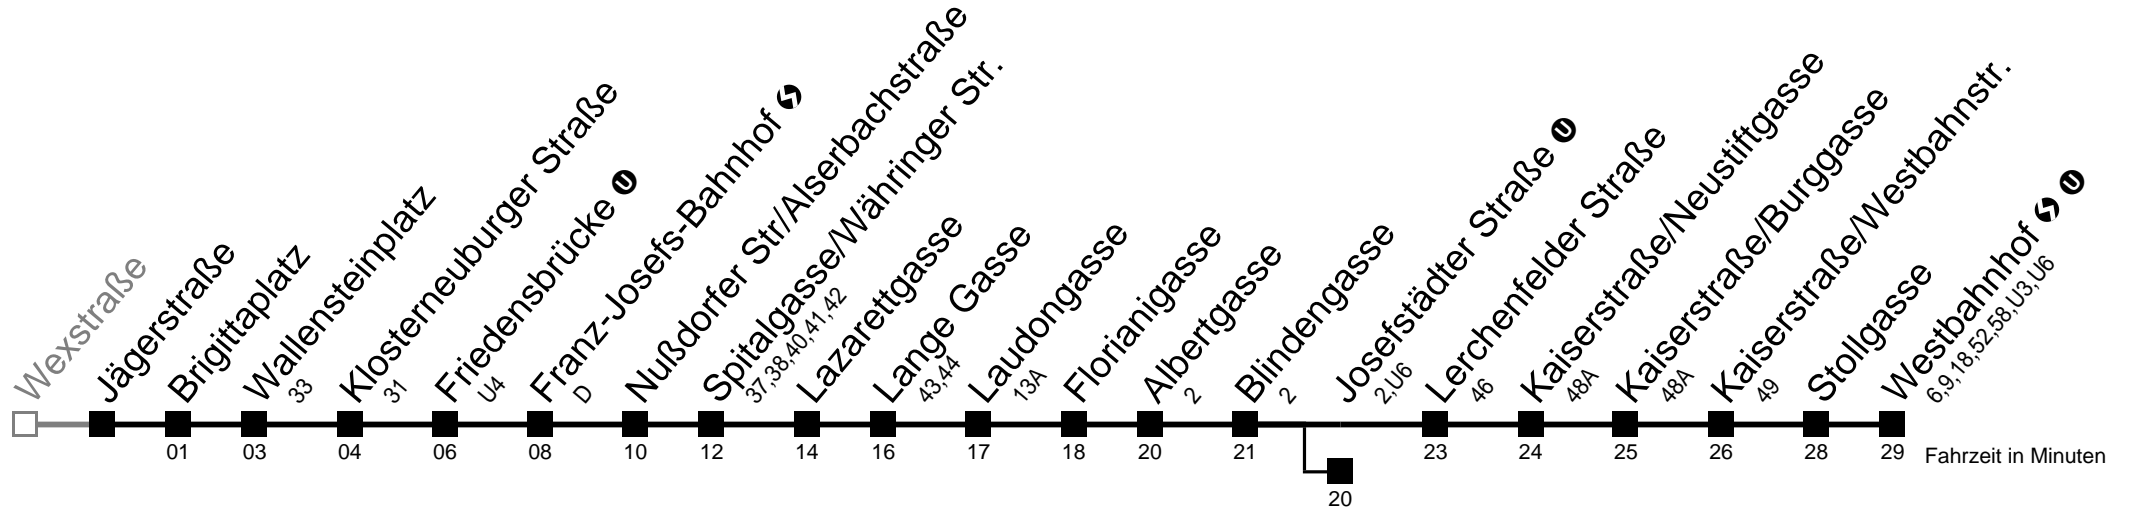

# Jägerstraße → Westbahnhof

Ihr Kurzstreckenfahrtschein gilt bis  
**Wallensteinplatz**