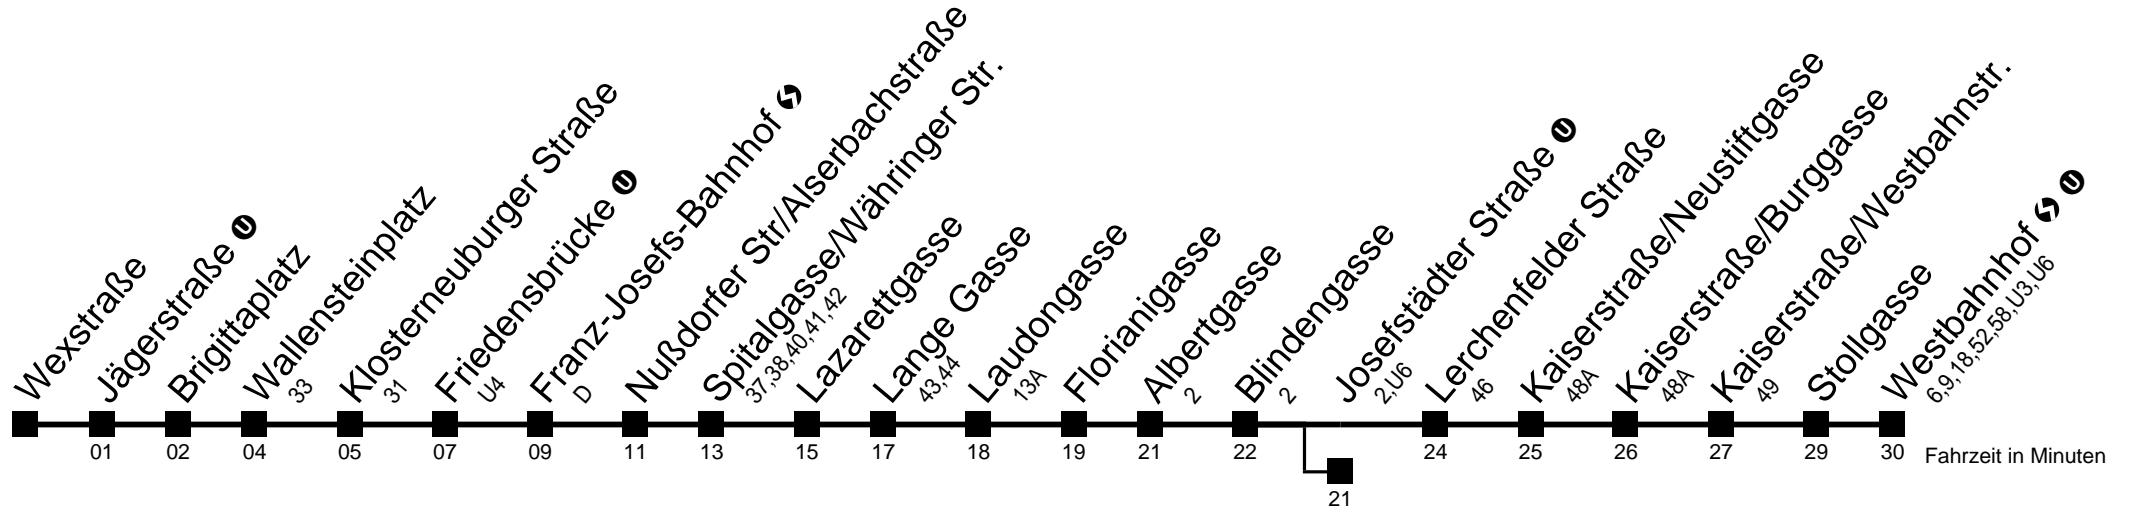

# Wexstraße → Westbahnhof

Ihr Kurzstreckenfahrtschein gilt bis  
**Wallensteinplatz**