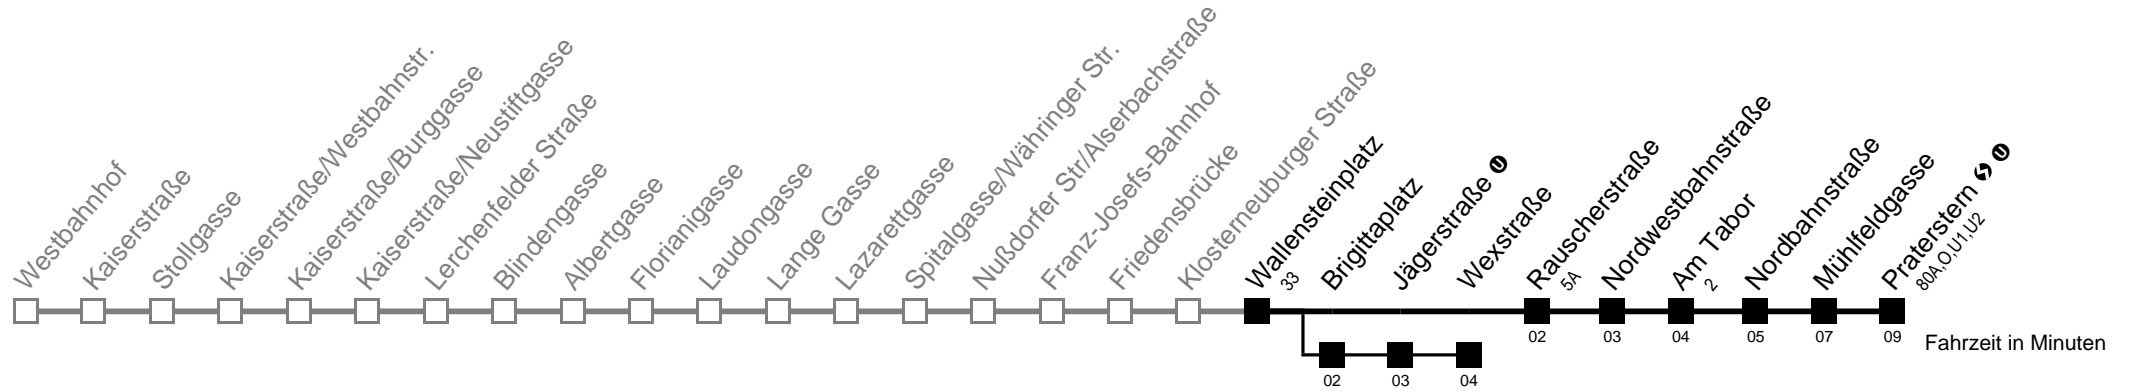

5

Wallensteinplatz → Praterstern

Ihr Kurzstreckenfahrtschein gilt bis
Am Tabor

Montag-Freitag (Schule)

5	34 46 56
6	06 13 21 26 31 - - - -
7	- - - Intervall 6' - - -
8	- - - - - - - 43 51 58
9	06 13 21 28 36 43 51 58
10	06 13 21 28 36 43 51 58
11	06 13 21 28 36 43 51 58
12	06 13 21 28 36 43 51 58
13	06 13 21 28 36 43 51 58
14	06 13 21 28 36 43 51 58
15	06 13 21 28 36 43 51 58
16	06 13 21 28 36 43 51 58
17	06 13 21 28 36 43 51 58
18	06 13 21 28 36 43 51 58
19	06 13 21 28 35 41 48 55
20	04 14 24 34 44 54
21	04 14 24 34 44 54
22	04 15 30 37 45 52
23	00 15 22 30 45
0	00 15

Montag-Freitag (Ferien)

5	34 46 56
6	06 13 21 28 36 43 51 58
7	06 13 21 28 36 43 51 58
8	06 13 21 28 36 43 51 58
9	06 13 21 28 36 43 51 58
10	06 13 21 28 36 43 51 58
11	06 13 21 28 36 43 51 58
12	06 13 21 28 36 43 51 58
13	06 13 21 28 36 43 51 58
14	06 13 21 28 36 43 51 58
15	06 13 21 28 36 43 51 58
16	06 13 21 28 36 43 51 58
17	06 13 21 28 36 43 51 58
18	06 13 21 28 36 43 51 58
19	06 13 21 28 35 41 48 55
20	04 14 24 34 44 54
21	04 14 24 34 44 54
22	04 15 30 45 52
23	00 15 22 30 45
0	00 15

Samstag

5	34 44 54
6	04 14 24 34 44 54
7	04 14 24 34 44 54
8	05 15 27 36 43 51 58
9	06 13 21 28 36 43 51 58
10	06 13 21 28 36 43 51 58
11	06 13 21 28 36 43 51 58
12	06 13 21 28 36 43 51 58
13	06 13 21 28 36 43 51 58
14	05 13 21 28 36 43 51 58
15	06 13 21 28 36 43 51 58
16	06 13 21 28 36 43 51 58
17	06 13 21 28 36 43 51 58
18	06 13 21 28 36 43 51 58
19	06 13 21 28 36 43 50 57
20	05 14 24 34 44 54
21	04 14 24 34 44 54
22	04 15 22 30 45 52
23	00 15 22 30 45
0	00 15

Sonn- und Feiertag

5	46 59
6	14 29 44 59
7	14 29 44 54
8	04 14 24 34 44 54
9	04 14 24 34 44 54
10	04 14 24 34 44 54
11	04 14 24 34 44 54
12	02 10 17 25 32 40 47 55
13	02 10 17 25 32 40 47 55
14	02 10 17 25 32 40 47 55
15	02 10 17 25 32 40 47 55
16	02 10 17 25 32 40 47 55
17	02 10 17 25 32 40 47 55
18	02 10 17 25 32 40 47 55
19	02 10 17 25 32 40 47 54
20	04 14 24 34 44 54
21	04 14 24 34 44 54
22	04 15 30 37 45
23	00 07 15 30 37 45
0	00 15

Am 24. und 31.12. Verkehr wie samstags ☐ über Brigittaplatz bis Wexstraße