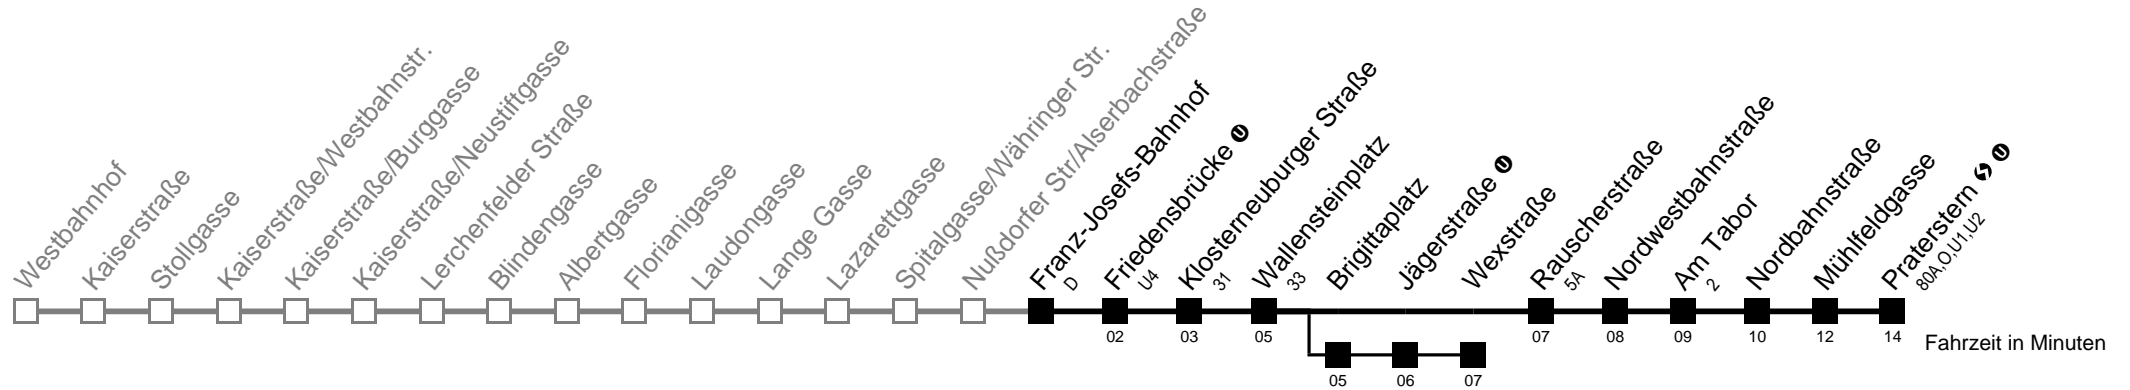

5

Franz-Josefs-Bahnhof ↔ Praterstern

Ihr Kurzstreckenfahrtschein gilt bis
Wallensteinplatz

Montag-Freitag (Schule)

5	29 41 51
6	02 09 16 21 26 - - - -
7	- - - Intervall 6' - - -
8	- - - - - - - 38 46 53
9	01 08 16 23 31 38 46 53
10	01 08 16 23 31 38 46 53
11	01 08 16 23 31 38 46 53
12	01 08 16 23 31 38 46 53
13	01 08 16 23 31 38 46 53
14	01 08 16 23 31 38 46 53
15	01 08 16 23 31 38 46 53
16	01 08 16 23 31 38 46 53
17	01 08 16 23 31 38 46 53
18	01 08 16 23 31 38 46 53
19	01 08 16 23 31 38 45 51
20	00 10 20 30 40 50
21	00 10 20 30 40 50
22	00 11 26 33 41 49 56
23	11 19 26 41 56
0	11

Montag-Freitag (Ferien)

5	29 41 51
6	02 09 16 23 31 38 46 53
7	01 08 16 23 31 38 46 53
8	01 08 16 23 31 38 46 53
9	01 08 16 23 31 38 46 53
10	01 08 16 23 31 38 46 53
11	01 08 16 23 31 38 46 53
12	01 08 16 23 31 38 46 53
13	01 08 16 23 31 38 46 53
14	01 08 16 23 31 38 46 53
15	01 08 16 23 31 38 46 53
16	01 08 16 23 31 38 46 53
17	01 08 16 23 31 38 46 53
18	01 08 16 23 31 38 46 53
19	01 08 16 23 31 38 45 51
20	00 10 20 30 40 50
21	00 10 20 30 40 50
22	00 11 26 41 49 56
23	11 19 26 41 56
0	11

Samstag

5	30 40 50
6	00 10 20 30 40 50
7	00 10 20 30 40 50
8	00 11 22 31 38 46 53
9	01 08 16 23 31 38 46 53
10	01 08 16 23 31 38 46 53
11	01 08 16 23 31 38 46 53
12	01 08 16 23 31 38 46 53
13	01 08 16 23 31 38 46 53
14	01 10 18 24 32 39 47 54
15	02 09 17 24 32 39 47 54
16	02 09 17 24 32 39 47 54
17	02 09 17 24 32 39 47 54
18	02 09 17 24 32 39 47 54
19	02 09 17 24 32 39 46 53
20	01 10 20 30 40 50
21	00 10 20 30 40 50
22	00 11 18 26 41 48 56
23	11 18 26 41 56
0	11

Sonn- und Feiertag

5	43 56
6	11 26 41 56
7	11 26 40 50
8	00 10 20 30 40 50
9	00 10 20 30 40 50
10	00 10 20 30 40 50
11	00 10 20 30 40 50 58
12	06 13 21 28 36 43 51 58
13	06 13 21 28 36 43 51 58
14	06 13 21 28 36 43 51 58
15	06 13 21 28 36 43 51 58
16	06 13 21 28 36 43 51 58
17	06 13 21 28 36 43 51 58
18	06 13 21 28 36 43 51 58
19	06 13 21 28 36 43 50
20	00 10 20 30 40 50
21	00 10 20 30 40 50
22	00 11 26 33 41 56
23	03 11 26 33 41 56
0	11

Am 24. und 31.12. Verkehr wie samstags ☐ über Brigittaplatz bis Wexstraße