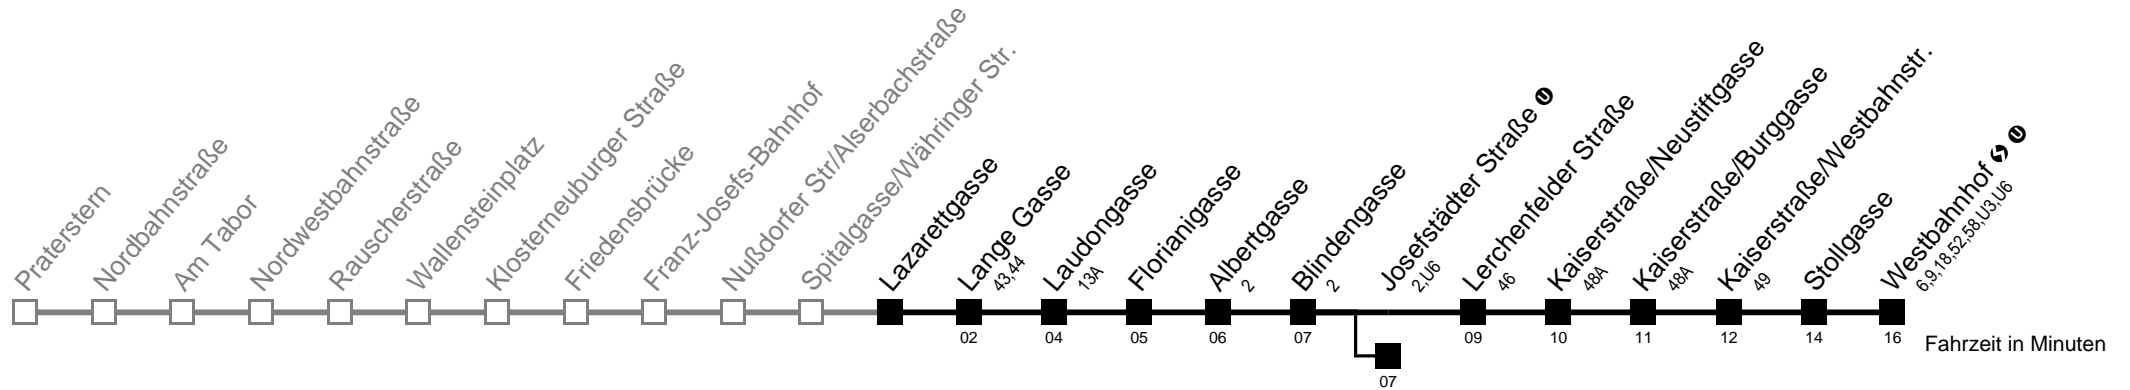

# Lazarettgasse → Westbahnhof

Ihr Kurzstreckenfahrtschein gilt bis  
**Lange Gasse**

Fahrzeit in Minuten