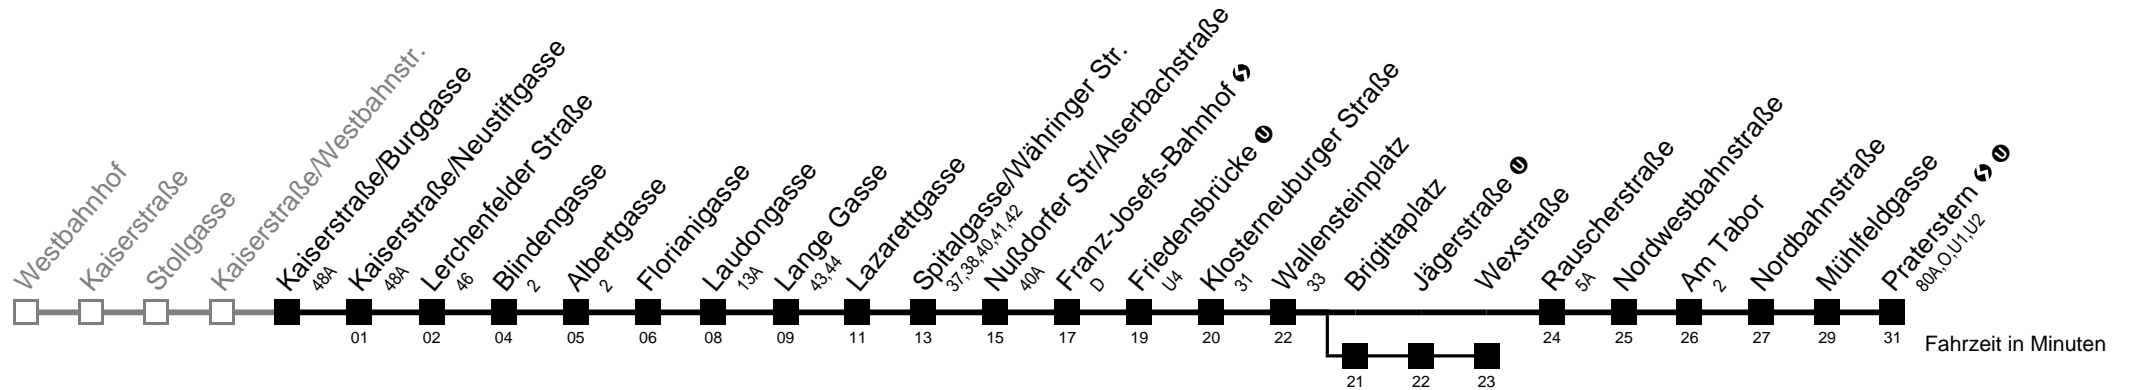

Kaiserstraße/Burggasse → Praterstern

Ihr Kurzstreckenfahrtschein gilt bis
Lerchenfelder Straße

Montag-Freitag (Schule)

5	12 24 34 45 52 59
6	04 - - Intervall 5' - 6' - - -
7	- - - - - - - - - - -
8	- - - - 21 29 36 44 51 59
9	06 14 21 29 36 44 51 59
10	06 14 21 29 36 44 51 59
11	06 14 21 29 36 44 51 59
12	06 14 21 29 36 44 51 59
13	06 14 21 29 36 44 51 59
14	06 14 21 29 36 44 51 59
15	06 14 21 29 36 44 51 59
16	06 14 21 29 36 44 51 59
17	06 14 21 29 36 44 51 59
18	06 14 21 29 36 44 51 59
19	06 14 21 29 36 45 55
20	05 15 25 35 45 55
21	05 15 25 35 45 56
22	11 18 26 33 41 56
23	03 11 26 41 56

Montag-Freitag (Ferien)

5	12 24 34 45 52 59
6	06 14 21 29 36 44 51 59
7	06 14 21 29 36 44 51 59
8	06 14 21 29 36 44 51 59
9	06 14 21 29 36 44 51 59
10	06 14 21 29 36 44 51 59
11	06 14 21 29 36 44 51 59
12	06 14 21 29 36 44 51 59
13	06 14 21 29 36 44 51 59
14	06 14 21 29 36 44 51 59
15	06 14 21 29 36 44 51 59
16	06 14 21 29 36 44 51 59
17	06 14 21 29 36 44 51 59
18	06 14 21 29 36 44 51 59
19	06 14 21 29 36 45 55
20	05 15 25 35 45 55
21	05 15 25 35 45 56
22	11 26 33 41 56
23	03 11 26 41 56

Samstag

5	15 25 35 45 55
6	05 15 25 35 45 55
7	05 15 25 35 45 55
8	05 14 21 29 36 44 51 59
9	06 14 21 29 36 44 51 59
10	06 14 21 29 36 44 51 59
11	06 14 21 29 36 44 51 59
12	06 14 21 29 36 44 51 59
13	06 14 21 29 36 44 53
14	01 08 16 23 31 38 46 53
15	01 08 16 23 31 38 46 53
16	01 08 16 23 31 38 46 53
17	01 08 16 23 31 38 46 53
18	01 08 16 23 31 38 46 53
19	01 08 16 23 31 38 46 55
20	05 15 25 35 45 55
21	05 15 25 35 45 56
22	03 11 26 33 41 56
23	03 11 26 41 56

Sonn- und Feiertag

5	
6	
7	25 35 45 55
8	04 14 24 34 44 54
9	04 14 24 34 44 54
10	04 14 24 34 44 54
11	04 14 24 34 42 50 57
12	05 12 20 27 35 42 50 57
13	05 12 20 27 35 42 50 57
14	05 12 20 27 35 42 50 57
15	05 12 20 27 35 42 50 57
16	05 12 20 27 35 42 50 57
17	05 12 20 27 35 42 50 57
18	05 12 20 27 35 42 50 57
19	05 12 20 27 35 45 55
20	05 15 25 35 45 55
21	05 15 25 35 45 56
22	11 18 26 41 48 56
23	11 18 26 41 56

Am 24. und 31.12. Verkehr wie samstags ☐ über Brigittaplatz bis Wexstraße