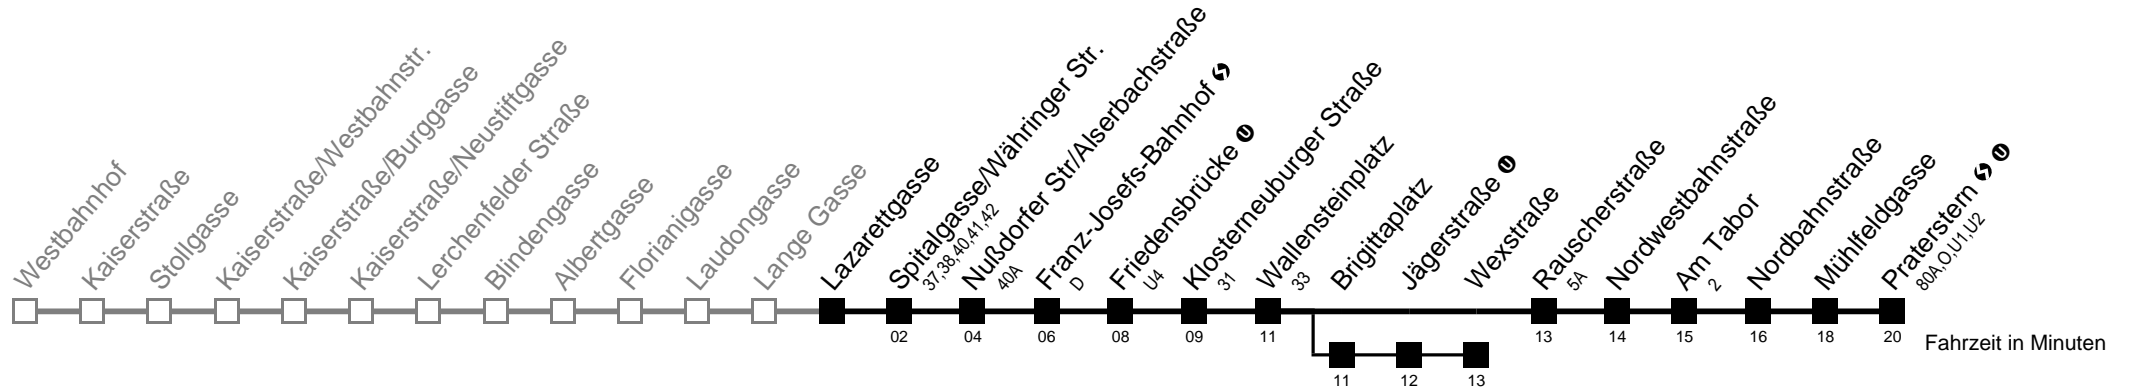

5

Lazarettgasse → Praterstern

Ihr Kurzstreckenfahrtschein gilt bis
Spitalgasse/Währinger Str.

Montag-Freitag (Schule)

5	23 35 45 55
6	02 10 15 20 - - - - -
7	- - - Intervall 6' - - -
8	- - - - - 32 40 47 55
9	02 10 17 25 32 40 47 55
10	02 10 17 25 32 40 47 55
11	02 10 17 25 32 40 47 55
12	02 10 17 25 32 40 47 55
13	02 10 17 25 32 40 47 55
14	02 10 17 25 32 40 47 55
15	02 10 17 25 32 40 47 55
16	02 10 17 25 32 40 47 55
17	02 10 17 25 32 40 47 55
18	02 10 17 25 32 40 47 55
19	02 10 17 25 32 39 45 54
20	04 14 24 34 44 54
21	04 14 24 34 44 54
22	05 20 <u>27</u> 35 <u>43</u> 50
23	05 <u>13</u> 20 35 50
0	<u>05</u>

Montag-Freitag (Ferien)

5	23 35 45 55
6	02 10 17 25 32 40 47 55
7	02 10 17 25 32 40 47 55
8	02 10 17 25 32 40 47 55
9	02 10 17 25 32 40 47 55
10	02 10 17 25 32 40 47 55
11	02 10 17 25 32 40 47 55
12	02 10 17 25 32 40 47 55
13	02 10 17 25 32 40 47 55
14	02 10 17 25 32 40 47 55
15	02 10 17 25 32 40 47 55
16	02 10 17 25 32 40 47 55
17	02 10 17 25 32 40 47 55
18	02 10 17 25 32 40 47 55
19	02 10 17 25 32 39 45 54
20	04 14 24 34 44 54
21	04 14 24 34 44 54
22	05 20 35 <u>43</u> 50
23	05 <u>13</u> 20 35 50
0	<u>05</u>

Samstag

5	24 34 44 54
6	04 14 24 34 44 54
7	04 14 24 34 44 54
8	04 16 25 32 40 47 55
9	02 10 17 25 32 40 47 55
10	02 10 17 25 32 40 47 55
11	02 10 17 25 32 40 47 55
12	02 10 17 25 32 40 47 55
13	02 10 17 25 32 40 47 55
14	04 12 18 26 33 41 48 56
15	03 11 18 26 33 41 48 56
16	03 11 18 26 33 41 48 56
17	03 11 18 26 33 41 48 56
18	03 11 18 26 33 41 48 56
19	03 11 18 26 33 40 47 55
20	04 14 24 34 44 54
21	04 14 24 34 44 54
22	05 <u>12</u> 20 35 <u>42</u> 50
23	05 <u>12</u> 20 35 50
0	<u>05</u>

Sonn- und Feiertag

5	37 50
6	05 20 35 50
7	05 20 34 44 54
8	04 14 24 34 44 54
9	04 14 24 34 44 54
10	04 14 24 34 44 54
11	04 14 24 34 44 52
12	00 07 15 22 30 37 45 52
13	00 07 15 22 30 37 45 52
14	00 07 15 22 30 37 45 52
15	00 07 15 22 30 37 45 52
16	00 07 15 22 30 37 45 52
17	00 07 15 22 30 37 45 52
18	00 07 15 22 30 37 45 52
19	00 07 15 22 30 37 44 54
20	04 14 24 34 44 54
21	04 14 24 34 44 54
22	05 20 <u>27</u> 35 50 <u>57</u>
23	05 20 <u>27</u> 35 50
0	<u>05</u>

Am 24. und 31.12. Verkehr wie samstags ☐ über Brigittaplatz bis Wexstraße

Server: swl45002; Datum: 25.03.2009 09:19:54; Linie: 22005_H

Auskunft
Wiener Linien: 7909-100
Änderungen vorbehalten