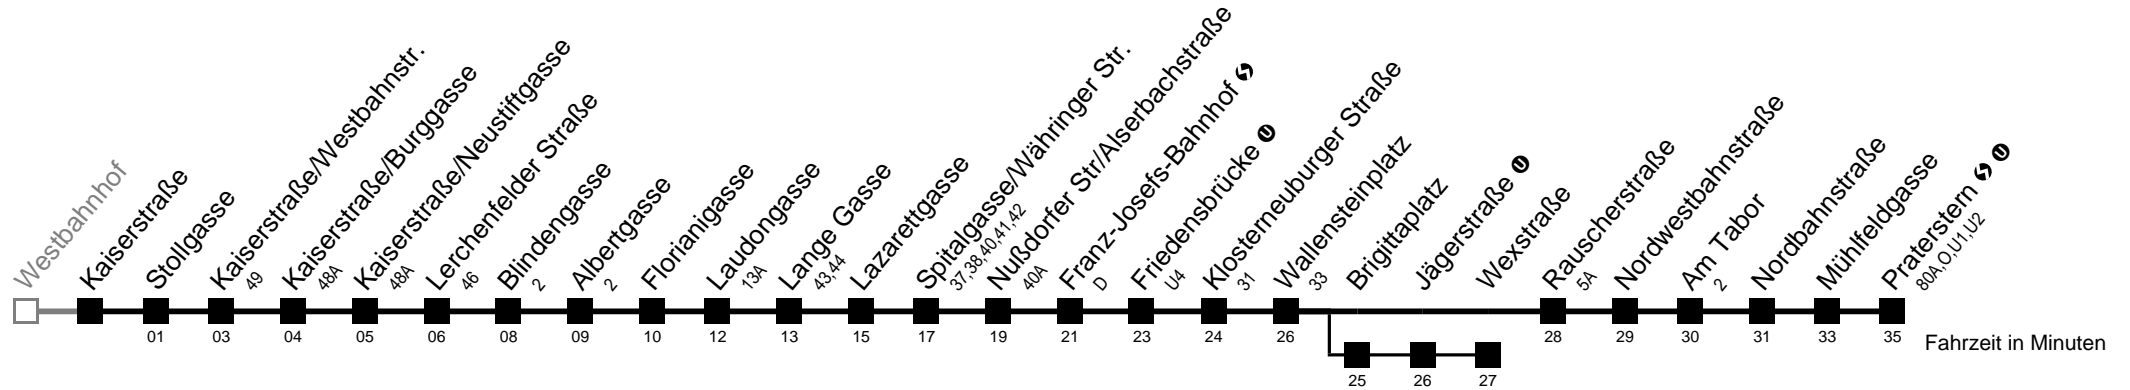

5

Kaiserstraße → Praterstern

Ihr Kurzstreckenfahrtschein gilt bis
Lerchenfelder Straße

Montag-Freitag (Schule)

5	08 20 30 41 48 55
6	00 - - Intervall 5' - 6' - - -
7	- - - - - - - - - - -
8	- - - - 17 25 32 40 47 55
9	02 10 17 25 32 40 47 55
10	02 10 17 25 32 40 47 55
11	02 10 17 25 32 40 47 55
12	02 10 17 25 32 40 47 55
13	02 10 17 25 32 40 47 55
14	02 10 17 25 32 40 47 55
15	02 10 17 25 32 40 47 55
16	02 10 17 25 32 40 47 55
17	02 10 17 25 32 40 47 55
18	02 10 17 25 32 40 47 55
19	02 10 17 25 32 41 51
20	01 11 21 31 41 51
21	01 11 21 31 41 52
22	07 14 22 29 37 52 59
23	07 22 37 52

Montag-Freitag (Ferien)

5	08 20 30 41 48 55
6	02 10 17 25 32 40 47 55
7	02 10 17 25 32 40 47 55
8	02 10 17 25 32 40 47 55
9	02 10 17 25 32 40 47 55
10	02 10 17 25 32 40 47 55
11	02 10 17 25 32 40 47 55
12	02 10 17 25 32 40 47 55
13	02 10 17 25 32 40 47 55
14	02 10 17 25 32 40 47 55
15	02 10 17 25 32 40 47 55
16	02 10 17 25 32 40 47 55
17	02 10 17 25 32 40 47 55
18	02 10 17 25 32 40 47 55
19	02 10 17 25 32 41 51
20	01 11 21 31 41 51
21	01 11 21 31 41 52
22	07 22 29 37 52 59
23	07 22 37 52

Samstag

5	11 21 31 41 51
6	01 11 21 31 41 51
7	01 11 21 31 41 51
8	01 10 17 25 32 40 47 55
9	02 10 17 25 32 40 47 55
10	02 10 17 25 32 40 47 55
11	02 10 17 25 32 40 47 55
12	02 10 17 25 32 40 47 55
13	02 10 17 25 32 40 49 57
14	04 12 19 27 34 42 49 57
15	04 12 19 27 34 42 49 57
16	04 12 19 27 34 42 49 57
17	04 12 19 27 34 42 49 57
18	04 12 19 27 34 42 49 57
19	04 12 19 27 34 42 51
20	01 11 21 31 41 51
21	01 11 21 31 41 52 59
22	07 22 29 37 52 59
23	07 22 37 52

Sonn- und Feiertag

5	
6	
7	21 31 41 51
8	00 10 20 30 40 50
9	00 10 20 30 40 50
10	00 10 20 30 40 50
11	00 10 20 30 38 46 53
12	01 08 16 23 31 38 46 53
13	01 08 16 23 31 38 46 53
14	01 08 16 23 31 38 46 53
15	01 08 16 23 31 38 46 53
16	01 08 16 23 31 38 46 53
17	01 08 16 23 31 38 46 53
18	01 08 16 23 31 38 46 53
19	01 08 16 23 31 41 51
20	01 11 21 31 41 51
21	01 11 21 31 41 52
22	07 14 22 37 44 52
23	07 14 22 37 52

Am 24. und 31.12. Verkehr wie samstags ☐ über Brigittaplatz bis Wexstraße

Server: swl45002; Datum: 25.03.2009 09:19:25; Linie: 22005_H

Auskunft
Wiener Linien: 7909-100
Änderungen vorbehalten