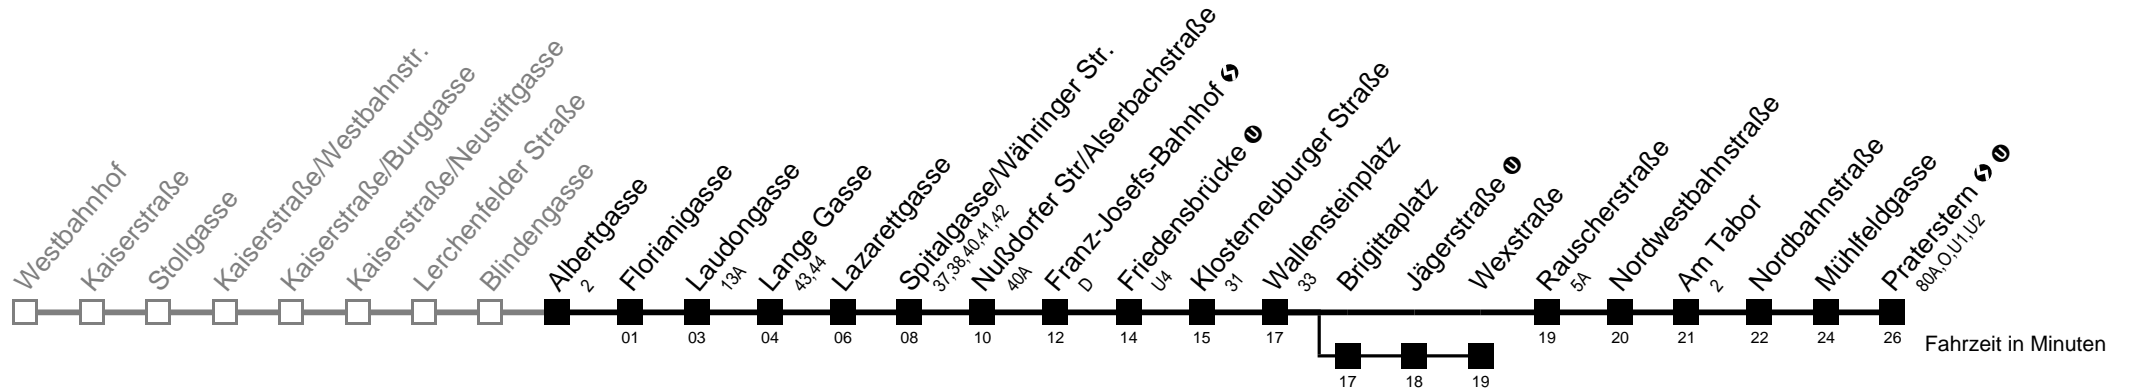

# Albertgasse → Praterstern

Ihr Kurzstreckenfahrtschein gilt bis  
**Lange Gasse**