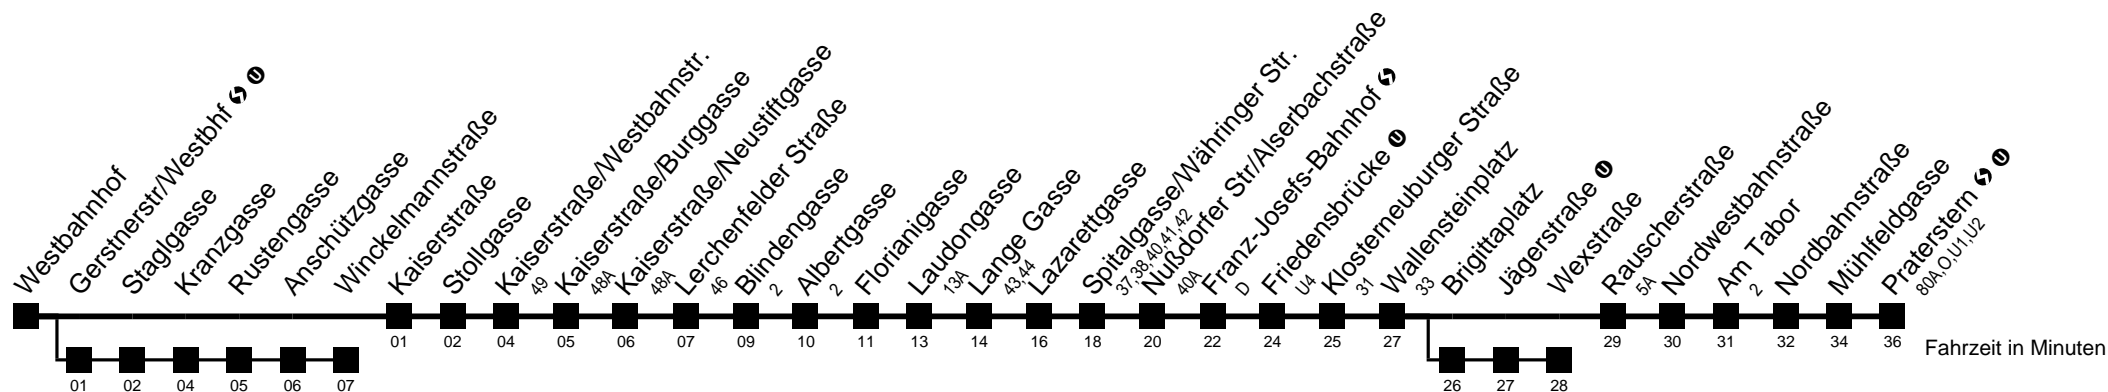

# Westbahnhof ↻ Ⓜ → Praterstern ↻ Ⓜ

Ihr Kurzstreckenfahrtschein gilt bis  
**Lerchenfelder Straße**