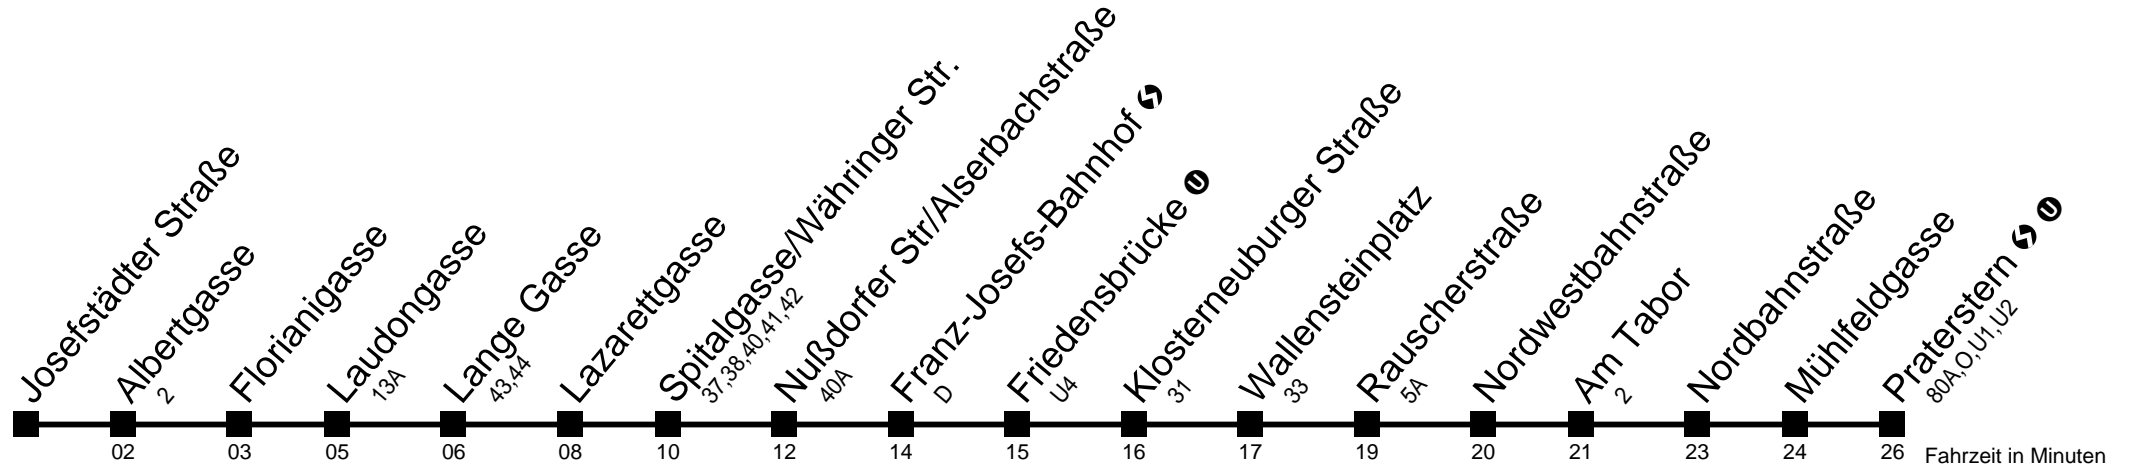

5

Josefstädter Straße → Praterstern

Ihr Kurzstreckenfahrtschein gilt bis
Lange Gasse

Montag-Freitag (Schule)

Montag-Freitag (Ferien)

Samstag

Sonn- und Feiertag

kein Betrieb

kein Betrieb

kein Betrieb

5 29 42 57

6 12 27 42 57

7 12

Am 24. und 31.12. Verkehr wie samstags