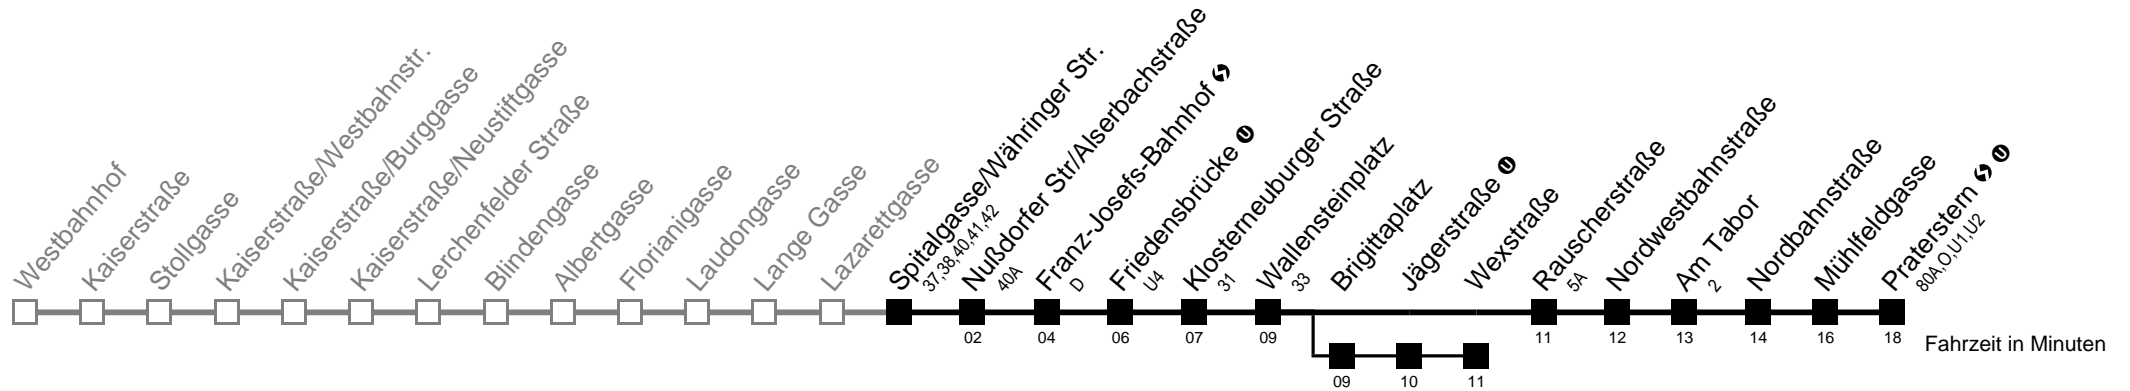

5

Spitalgasse/Währinger Str. → Praterstern

Ihr Kurzstreckenfahrtschein gilt bis
Wallensteinplatz

Montag-Freitag (Schule)

5	25 37 47 57
6	04 12 17 22 - - - - -
7	- - - Intervall 6' - - -
8	- - - - - 34 42 49 57
9	04 12 19 27 34 42 49 57
10	04 12 19 27 34 42 49 57
11	04 12 19 27 34 42 49 57
12	04 12 19 27 34 42 49 57
13	04 12 19 27 34 42 49 57
14	04 12 19 27 34 42 49 57
15	04 12 19 27 34 42 49 57
16	04 12 19 27 34 42 49 57
17	04 12 19 27 34 42 49 57
18	04 12 19 27 34 42 49 57
19	04 12 19 27 34 41 47 56
20	06 16 26 36 46 56
21	06 16 26 36 46 56
22	07 22 <u>29</u> 37 <u>45</u> 52
23	07 <u>15</u> 22 37 52
0	<u>07</u>

Montag-Freitag (Ferien)

5	25 37 47 57
6	04 12 19 27 34 42 49 57
7	04 12 19 27 34 42 49 57
8	04 12 19 27 34 42 49 57
9	04 12 19 27 34 42 49 57
10	04 12 19 27 34 42 49 57
11	04 12 19 27 34 42 49 57
12	04 12 19 27 34 42 49 57
13	04 12 19 27 34 42 49 57
14	04 12 19 27 34 42 49 57
15	04 12 19 27 34 42 49 57
16	04 12 19 27 34 42 49 57
17	04 12 19 27 34 42 49 57
18	04 12 19 27 34 42 49 57
19	04 12 19 27 34 41 47 56
20	06 16 26 36 46 56
21	06 16 26 36 46 56
22	07 22 37 <u>45</u> 52
23	07 <u>15</u> 22 37 52
0	<u>07</u>

Samstag

5	26 36 46 56
6	06 16 26 36 46 56
7	06 16 26 36 46 56
8	06 18 27 34 42 49 57
9	04 12 19 27 34 42 49 57
10	04 12 19 27 34 42 49 57
11	04 12 19 27 34 42 49 57
12	04 12 19 27 34 42 49 57
13	04 12 19 27 34 42 49 57
14	06 14 20 28 35 43 50 58
15	05 13 20 28 35 43 50 58
16	05 13 20 28 35 43 50 58
17	05 13 20 28 35 43 50 58
18	05 13 20 28 35 43 50 58
19	05 13 20 28 35 42 49 57
20	06 16 26 36 46 56
21	06 16 26 36 46 56
22	07 <u>14</u> 22 37 <u>44</u> 52
23	07 <u>14</u> 22 37 52
0	<u>07</u>

Sonn- und Feiertag

5	39 52
6	07 22 37 52
7	07 22 36 46 56
8	06 16 26 36 46 56
9	06 16 26 36 46 56
10	06 16 26 36 46 56
11	06 16 26 36 46 54
12	02 09 17 24 32 39 47 54
13	02 09 17 24 32 39 47 54
14	02 09 17 24 32 39 47 54
15	02 09 17 24 32 39 47 54
16	02 09 17 24 32 39 47 54
17	02 09 17 24 32 39 47 54
18	02 09 17 24 32 39 47 54
19	02 09 17 24 32 39 46 56
20	06 16 26 36 46 56
21	06 16 26 36 46 56
22	07 22 <u>29</u> 37 52 <u>59</u>
23	07 22 <u>29</u> 37 52
0	<u>07</u>

Am 24. und 31.12. Verkehr wie samstags ☐ über Brigittaplatz bis Wexstraße

Server: swl45002; Datum: 25.03.2009 09:19:56; Linie: 22005_H

Auskunft
Wiener Linien: 7909-100
Änderungen vorbehalten