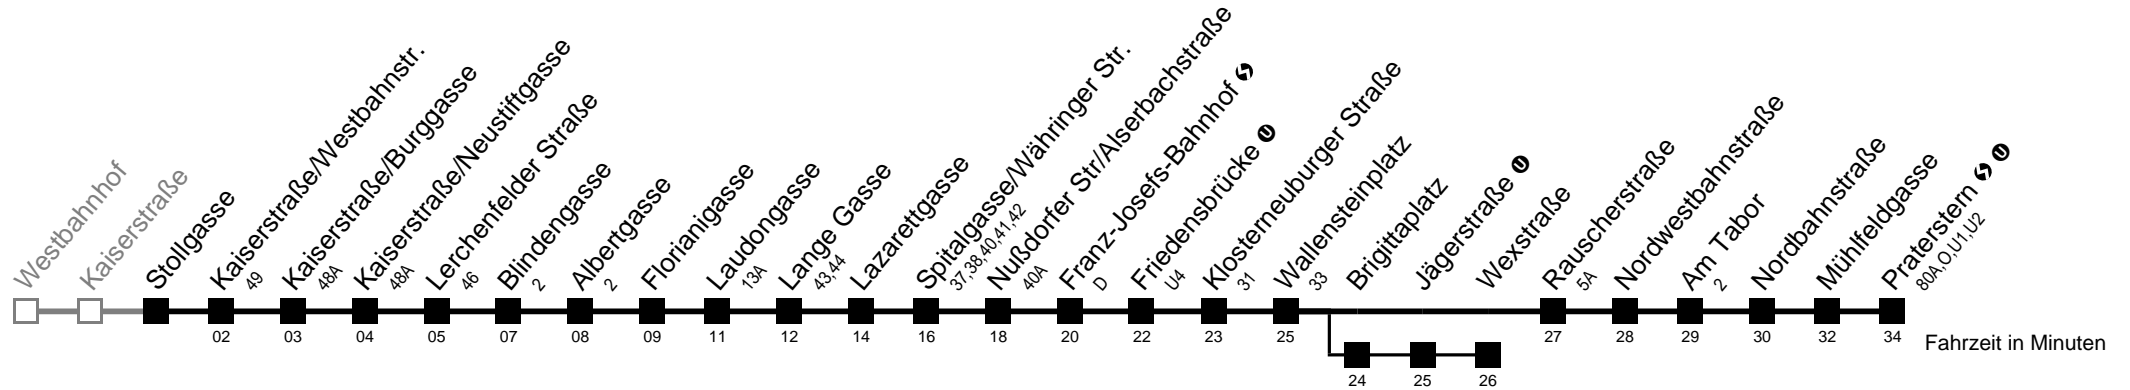

5

Stollgasse → Praterstern ↻ ⓪

Ihr Kurzstreckenfahrtschein gilt bis
Lerchenfelder Straße

Montag-Freitag (Schule)

5	09 21 31 42 49 56
6	01 - - Intervall 5' - 6' - - -
7	- - - - - - - - - - -
8	- - - - 18 26 33 41 48 56
9	03 11 18 26 33 41 48 56
10	03 11 18 26 33 41 48 56
11	03 11 18 26 33 41 48 56
12	03 11 18 26 33 41 48 56
13	03 11 18 26 33 41 48 56
14	03 11 18 26 33 41 48 56
15	03 11 18 26 33 41 48 56
16	03 11 18 26 33 41 48 56
17	03 11 18 26 33 41 48 56
18	03 11 18 26 33 41 48 56
19	03 11 18 26 33 42 52
20	02 12 22 32 42 52
21	02 12 22 32 42 53
22	08 15 23 30 38 53
23	00 08 23 38 53

Montag-Freitag (Ferien)

5	09 21 31 42 49 56
6	03 11 18 26 33 41 48 56
7	03 11 18 26 33 41 48 56
8	03 11 18 26 33 41 48 56
9	03 11 18 26 33 41 48 56
10	03 11 18 26 33 41 48 56
11	03 11 18 26 33 41 48 56
12	03 11 18 26 33 41 48 56
13	03 11 18 26 33 41 48 56
14	03 11 18 26 33 41 48 56
15	03 11 18 26 33 41 48 56
16	03 11 18 26 33 41 48 56
17	03 11 18 26 33 41 48 56
18	03 11 18 26 33 41 48 56
19	03 11 18 26 33 42 52
20	02 12 22 32 42 52
21	02 12 22 32 42 53
22	08 23 30 38 53
23	00 08 23 38 53

Samstag

5	12 22 32 42 52
6	02 12 22 32 42 52
7	02 12 22 32 42 52
8	02 11 18 26 33 41 48 56
9	03 11 18 26 33 41 48 56
10	03 11 18 26 33 41 48 56
11	03 11 18 26 33 41 48 56
12	03 11 18 26 33 41 48 56
13	03 11 18 26 33 41 50 58
14	05 13 20 28 35 43 50 58
15	05 13 20 28 35 43 50 58
16	05 13 20 28 35 43 50 58
17	05 13 20 28 35 43 50 58
18	05 13 20 28 35 43 50 58
19	05 13 20 28 35 43 52
20	02 12 22 32 42 52
21	02 12 22 32 42 53
22	00 08 23 30 38 53
23	00 08 23 38 53

Sonn- und Feiertag

5	
6	
7	22 32 42 52
8	01 11 21 31 41 51
9	01 11 21 31 41 51
10	01 11 21 31 41 51
11	01 11 21 31 39 47 54
12	02 09 17 24 32 39 47 54
13	02 09 17 24 32 39 47 54
14	02 09 17 24 32 39 47 54
15	02 09 17 24 32 39 47 54
16	02 09 17 24 32 39 47 54
17	02 09 17 24 32 39 47 54
18	02 09 17 24 32 39 47 54
19	02 09 17 24 32 42 52
20	02 12 22 32 42 52
21	02 12 22 32 42 53
22	08 15 23 38 45 53
23	08 15 23 38 53

Am 24. und 31.12. Verkehr wie samstags ☐ über Brigittaplatz bis Wexstraße

Server: swl45002; Datum: 25.03.2009 09:19:28; Linie: 22005_H

Auskunft
Wiener Linien: 7909-100
Änderungen vorbehalten