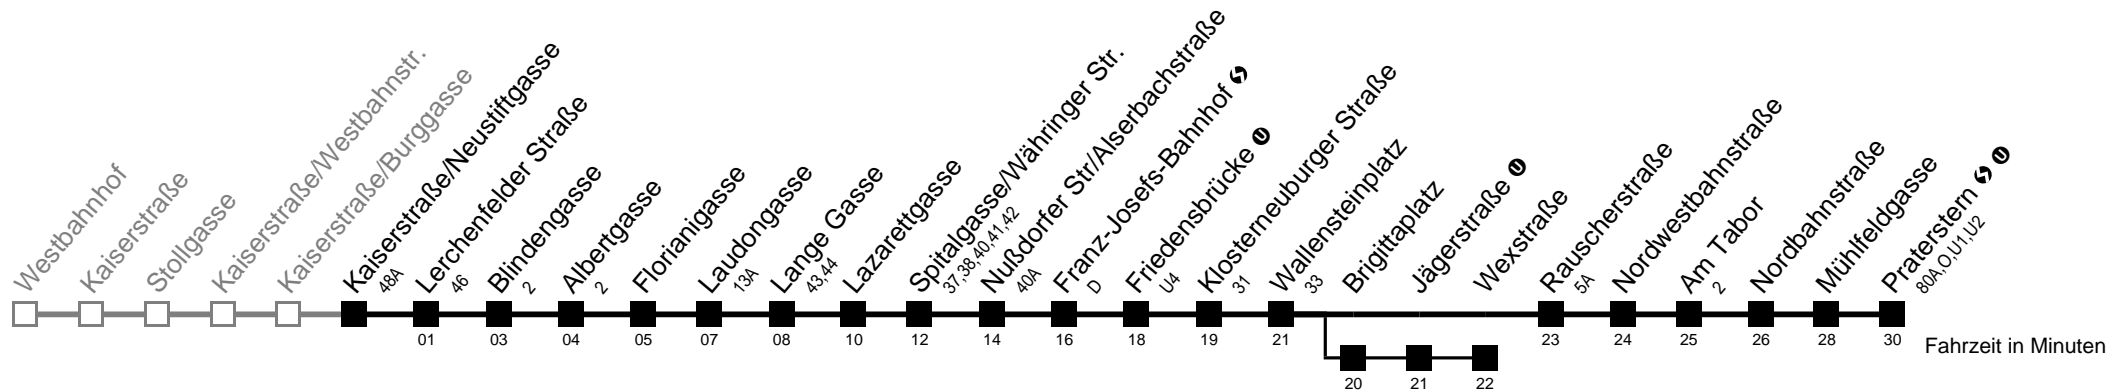

Kaiserstraße/Neustiftgasse → Praterstern

Ihr Kurzstreckenfahrtschein gilt bis
Lerchenfelder Straße

Montag-Freitag (Schule)

5	13 25 35 46 53
6	00 - - Intervall 5' - 6' - - -
7	- - - - - - - - - - -
8	- - - - - 22 30 37 45 52
9	00 07 15 22 30 37 45 52
10	00 07 15 22 30 37 45 52
11	00 07 15 22 30 37 45 52
12	00 07 15 22 30 37 45 52
13	00 07 15 22 30 37 45 52
14	00 07 15 22 30 37 45 52
15	00 07 15 22 30 37 45 52
16	00 07 15 22 30 37 45 52
17	00 07 15 22 30 37 45 52
18	00 07 15 22 30 37 45 52
19	00 07 15 22 30 37 46 56
20	06 16 26 36 46 56
21	06 16 26 36 46 57
22	12 19 27 34 42 57
23	04 12 27 42 57

Montag-Freitag (Ferien)

5	13 25 35 46 53
6	00 07 15 22 30 37 45 52
7	00 07 15 22 30 37 45 52
8	00 07 15 22 30 37 45 52
9	00 07 15 22 30 37 45 52
10	00 07 15 22 30 37 45 52
11	00 07 15 22 30 37 45 52
12	00 07 15 22 30 37 45 52
13	00 07 15 22 30 37 45 52
14	00 07 15 22 30 37 45 52
15	00 07 15 22 30 37 45 52
16	00 07 15 22 30 37 45 52
17	00 07 15 22 30 37 45 52
18	00 07 15 22 30 37 45 52
19	00 07 15 22 30 37 46 56
20	06 16 26 36 46 56
21	06 16 26 36 46 57
22	12 27 34 42 57
23	04 12 27 42 57

Samstag

5	16 26 36 46 56
6	06 16 26 36 46 56
7	06 16 26 36 46 56
8	06 15 22 30 37 45 52
9	00 07 15 22 30 37 45 52
10	00 07 15 22 30 37 45 52
11	00 07 15 22 30 37 45 52
12	00 07 15 22 30 37 45 52
13	00 07 15 22 30 37 45 54
14	02 09 17 24 32 39 47 54
15	02 09 17 24 32 39 47 54
16	02 09 17 24 32 39 47 54
17	02 09 17 24 32 39 47 54
18	02 09 17 24 32 39 47 54
19	02 09 17 24 32 39 47 56
20	06 16 26 36 46 56
21	06 16 26 36 46 57
22	04 12 27 34 42 57
23	04 12 27 42 57

Sonn- und Feiertag

5	
6	
7	26 36 46 56
8	05 15 25 35 45 55
9	05 15 25 35 45 55
10	05 15 25 35 45 55
11	05 15 25 35 43 51 58
12	06 13 21 28 36 43 51 58
13	06 13 21 28 36 43 51 58
14	06 13 21 28 36 43 51 58
15	06 13 21 28 36 43 51 58
16	06 13 21 28 36 43 51 58
17	06 13 21 28 36 43 51 58
18	06 13 21 28 36 43 51 58
19	06 13 21 28 36 46 56
20	06 16 26 36 46 56
21	06 16 26 36 46 57
22	12 19 27 42 49 57
23	12 19 27 42 57

Am 24. und 31.12. Verkehr wie samstags ☐ über Brigittaplatz bis Wexstraße