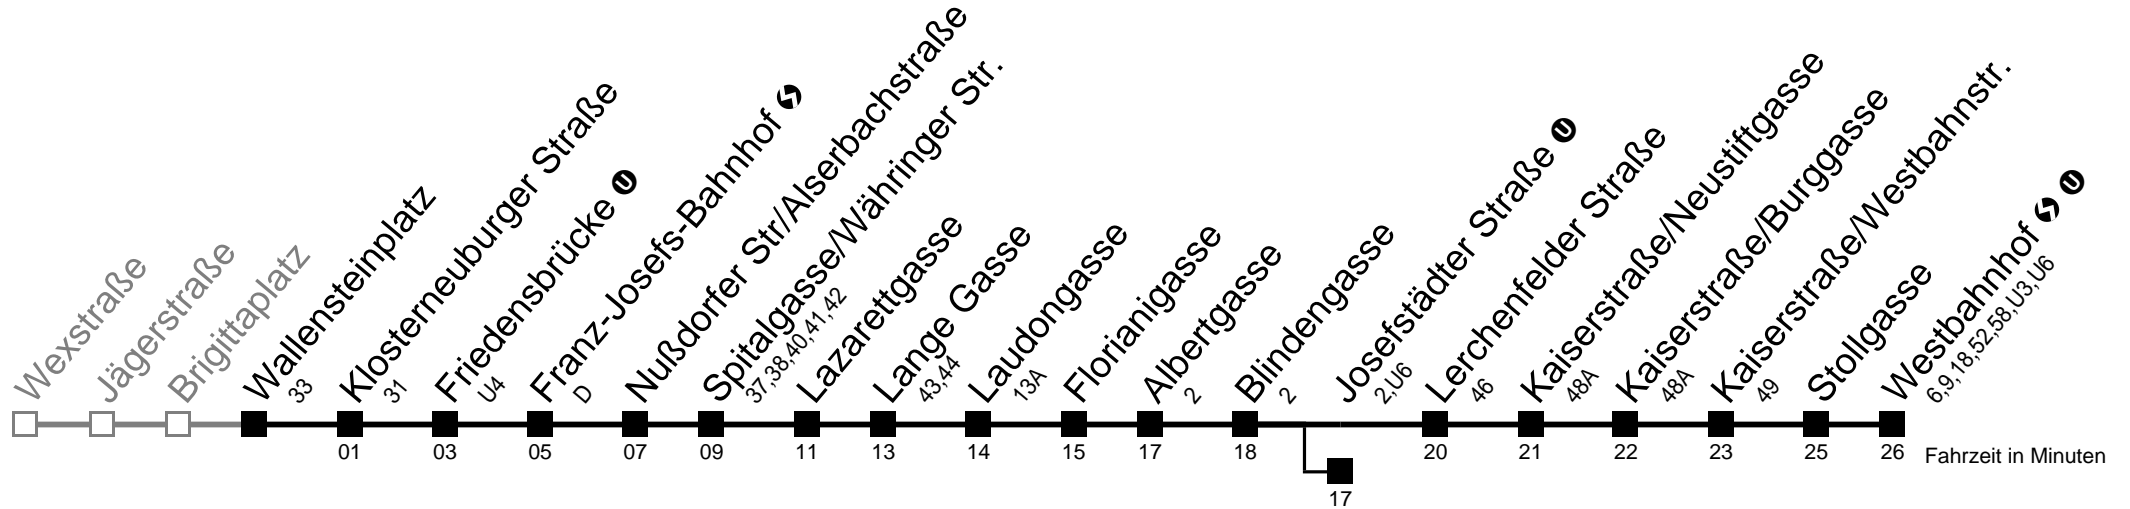

# Wallensteinplatz → Westbahnhof

Ihr Kurzstreckenfahrtschein gilt bis  
**Wallensteinplatz**