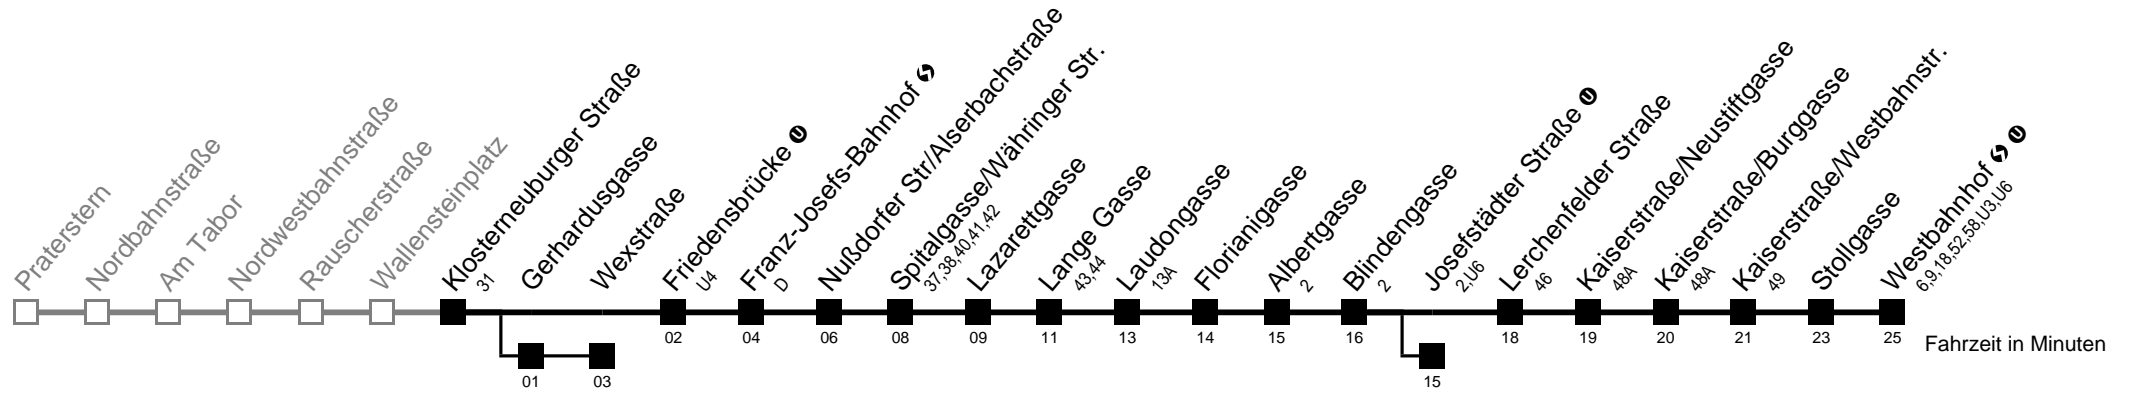

Klosterneuburger Straße → Westbahnhof

Ihr Kurzstreckenfahrtschein gilt bis
Spitalgasse/Währinger Str.

Montag-Freitag (Schule)

5	12	17	22	27	34	41	49	56	
6	03	-	-	Intervall 6'	-	-	-	-	
7	-	-	-	-	-	-	-	-	
8	-	-	-	-	27	34	41	49	56
9	04	11	19	26	34	41	49	56	
10	04	11	19	26	34	41	49	56	
11	04	11	19	26	34	41	49	56	
12	04	11	19	26	34	41	49	56	
13	04	11	19	26	34	41	49	56	
14	04	11	19	26	34	41	49	56	
15	04	11	19	26	34	41	49	56	
16	04	11	19	26	34	41	49	56	
17	04	11	19	26	34	41	49	56	
18	04	11	19	26	34	41	49	56	
19	04	11	19	26	34	41	49	56	
20	04	11	19	29	39	49	59		
21	09	19	30	39	49				
22	00	09	19	29	40	55			
23	10	25	40	55					
0	10	30							

Montag-Freitag (Ferien)

5	12	27	34	41	49	56		
6	04	11	19	26	34	41	49	56
7	04	11	19	26	34	41	49	56
8	04	11	19	26	34	41	49	56
9	04	11	19	26	34	41	49	56
10	04	11	19	26	34	41	49	56
11	04	11	19	26	34	41	49	56
12	04	11	19	26	34	41	49	56
13	04	11	19	26	34	41	49	56
14	04	11	19	26	34	41	49	56
15	04	11	19	26	34	41	49	56
16	04	11	19	26	34	41	49	56
17	04	11	19	26	34	41	49	56
18	04	11	19	26	34	41	49	56
19	04	11	19	26	34	41	49	56
20	04	11	19	29	39	49	59	
21	09	19	30	39	49			
22	00	09	19	29	40	55		
23	10	25	40	55				
0	10	30						

Samstag

5	12	28	39	49	59			
6	09	19	29	39	49	59		
7	09	19	29	39	49	54	59	
8	09	18	23	28	38	48	56	
9	04	11	19	26	34	41	49	56
10	04	11	19	26	34	41	49	56
11	04	11	19	26	34	41	49	56
12	04	11	19	26	34	41	49	56
13	04	11	19	26	34	41	49	56
14	04	11	19	26	34	41	49	56
15	04	11	19	26	34	41	49	56
16	04	11	19	26	34	41	49	56
17	04	11	19	26	34	41	49	56
18	04	11	19	26	34	41	49	56
19	04	11	19	26	34	42	50	57
20	05	12	19	29	39	49	59	
21	09	19	29	39	49	59		
22	09	19	29	40	55			
23	10	25	40	55				
0	10	30						

Sonn- und Feiertag

5	12	24	28	40	55			
6	10	25	40	55				
7	10	18	25	40	50	55		
8	08	18	28	38	48	58		
9	08	18	28	38	48	58		
10	08	18	28	38	48	58		
11	08	18	28	38	48	53	58	
12	08	18	26	34	41	49	56	
13	04	11	19	26	34	41	49	56
14	04	11	19	26	34	41	49	56
15	04	11	19	26	34	41	49	56
16	04	11	19	26	34	41	49	56
17	04	11	19	26	34	41	49	56
18	04	11	19	26	34	41	49	56
19	04	11	19	26	34	41	49	56
20	04	11	19	29	39	49	59	
21	09	19	29	39	49	59		
22	09	19	29	40	55			
23	10	25	40	55				
0	10	30						

Am 24. und 31.12. Verkehr wie samstags ☐ über Gerhardusgasse ☐ bis Josefstädter Straße