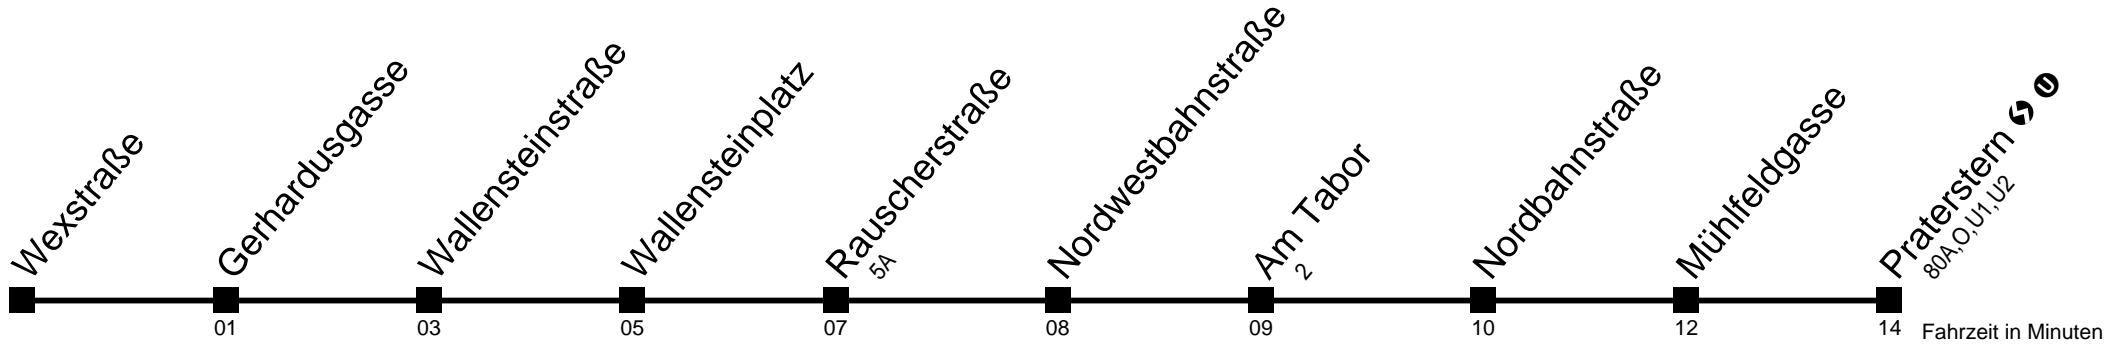

5

Wexstraße → Praterstern ↻ ①

Ihr Kurzstreckenfahrtschein gilt bis
Am Tabor

Montag-Freitag (Schule)

4 46
5 01 08 15 22 35 46 56
6
7
8

Montag-Freitag (Ferien)

4 46
5 01 08 15 22 35 56
6
7
8

Samstag

4 47
5 02 11 20
6
7
8 16

Sonn- und Feiertag

4 47
5 02 15 30
6
7
8

Am 24. und 31.12. Verkehr wie samstags