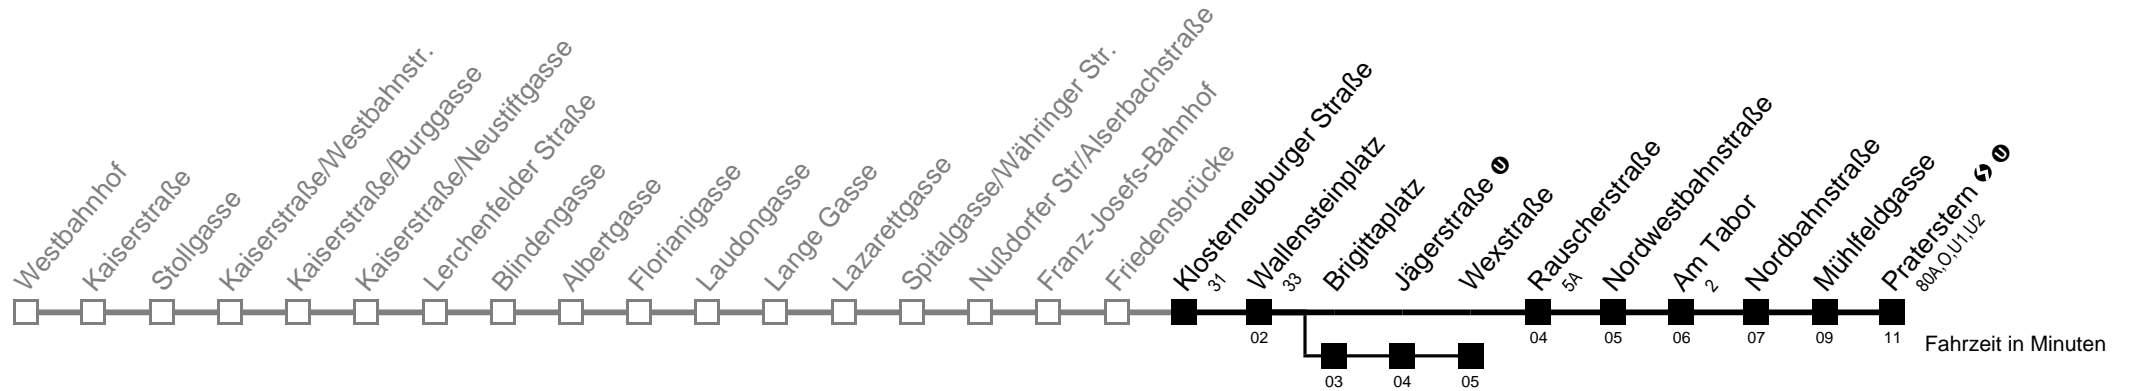

Klosterneuburger Straße → Praterstern

Ihr Kurzstreckenfahrtschein gilt bis
Wallensteinplatz

Montag-Freitag (Schule)

5	32 44 54
6	05 12 19 24 29 - - - -
7	- - - Intervall 6' - - -
8	- - - - - - - 41 49 56
9	04 11 19 26 34 41 49 56
10	04 11 19 26 34 41 49 56
11	04 11 19 26 34 41 49 56
12	04 11 19 26 34 41 49 56
13	04 11 19 26 34 41 49 56
14	04 11 19 26 34 41 49 56
15	04 11 19 26 34 41 49 56
16	04 11 19 26 34 41 49 56
17	04 11 19 26 34 41 49 56
18	04 11 19 26 34 41 49 56
19	04 11 19 26 33 40 47 53
20	02 12 22 32 42 52
21	02 12 22 32 42 52
22	02 13 28 35 43 51 58
23	13 21 28 43 58
0	13

Montag-Freitag (Ferien)

5	32 44 54
6	05 12 19 26 34 41 49 56
7	04 11 19 26 34 41 49 56
8	04 11 19 26 34 41 49 56
9	04 11 19 26 34 41 49 56
10	04 11 19 26 34 41 49 56
11	04 11 19 26 34 41 49 56
12	04 11 19 26 34 41 49 56
13	04 11 19 26 34 41 49 56
14	04 11 19 26 34 41 49 56
15	04 11 19 26 34 41 49 56
16	04 11 19 26 34 41 49 56
17	04 11 19 26 34 41 49 56
18	04 11 19 26 34 41 49 56
19	04 11 19 26 33 40 47 53
20	02 12 22 32 42 52
21	02 12 22 32 42 52
22	02 13 28 43 51 58
23	13 21 28 43 58
0	13

Samstag

5	32 42 52
6	02 12 22 32 42 52
7	02 12 22 32 42 52
8	03 14 25 34 41 49 56
9	04 11 19 26 34 41 49 56
10	04 11 19 26 34 41 49 56
11	04 11 19 26 34 41 49 56
12	04 11 19 26 34 41 49 56
13	04 11 19 26 34 41 49 56
14	03 12 20 26 34 41 49 56
15	04 11 19 26 34 41 49 56
16	04 11 19 26 34 41 49 56
17	04 11 19 26 34 41 49 56
18	04 11 19 26 34 41 49 56
19	04 11 19 26 34 41 48 55
20	03 12 22 32 42 52
21	02 12 22 32 42 52
22	02 13 20 28 43 50 58
23	13 20 28 43 58
0	13

Sonn- und Feiertag

5	45 58
6	13 28 43 58
7	13 28 42 52
8	02 12 22 32 42 52
9	02 12 22 32 42 52
10	02 12 22 32 42 52
11	02 12 22 32 42 52
12	00 08 15 23 30 38 45 53
13	00 08 15 23 30 38 45 53
14	00 08 15 23 30 38 45 53
15	00 08 15 23 30 38 45 53
16	00 08 15 23 30 38 45 53
17	00 08 15 23 30 38 45 53
18	00 08 15 23 30 38 45 53
19	00 08 15 23 30 38 45 52
20	02 12 22 32 42 52
21	02 12 22 32 42 52
22	02 13 28 35 43 58
23	05 13 28 35 43 58
0	13

Am 24. und 31.12. Verkehr wie samstags ☐ über Brigittaplatz bis Wexstraße