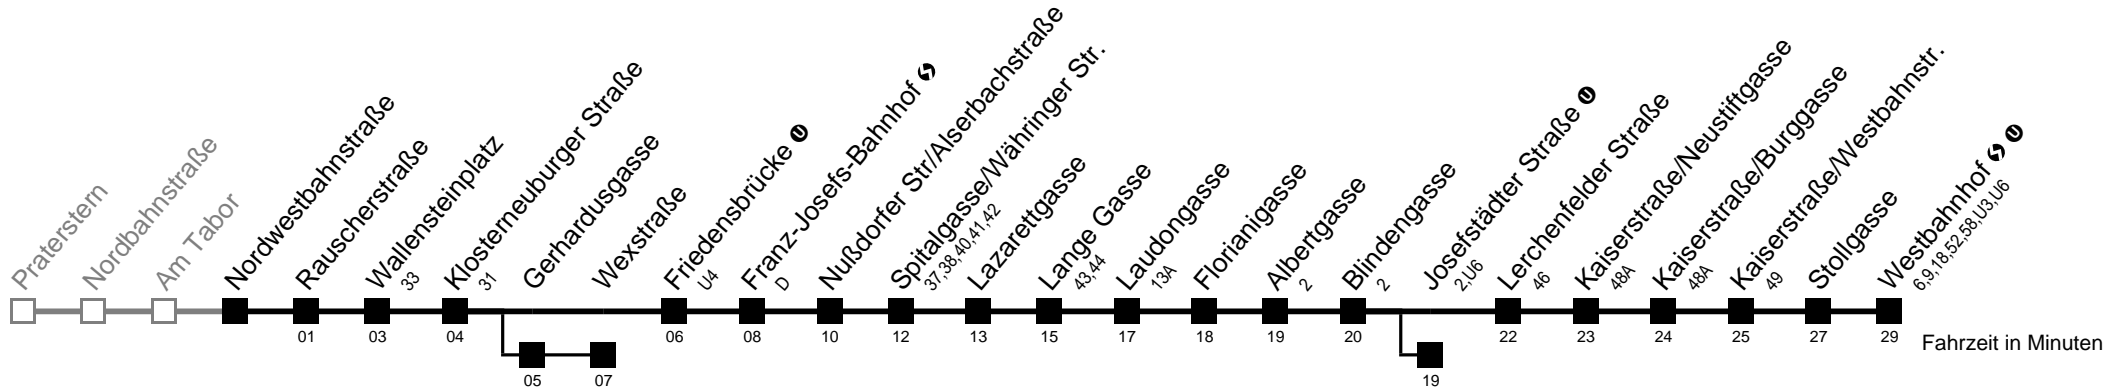

5

Nordwestbahnstraße → Westbahnhof

Ihr Kurzstreckenfahrtschein gilt bis
Wallensteinplatz

Montag-Freitag (Schule)

5	08 23 30 37 45 52 59
6	05 - - Intervall 6' - - -
7	- - - - - - - - - -
8	- - - - - 23 30 37 45 52
9	00 07 15 22 30 37 45 52
10	00 07 15 22 30 37 45 52
11	00 07 15 22 30 37 45 52
12	00 07 15 22 30 37 45 52
13	00 07 15 22 30 37 45 52
14	00 07 15 22 30 37 45 52
15	00 07 15 22 30 37 45 52
16	00 07 15 22 30 37 45 52
17	00 07 15 22 30 37 45 52
18	00 07 15 22 30 37 45 52
19	00 07 15 22 30 37 45 52
20	00 07 15 25 35 45 55
21	05 15 25 35 45 55
22	05 15 25 36 51
23	06 21 36 51
0	06 26

Montag-Freitag (Ferien)

5	08 23 30 37 45 52
6	00 07 15 22 30 37 45 52
7	00 07 15 22 30 37 45 52
8	00 07 15 22 30 37 45 52
9	00 07 15 22 30 37 45 52
10	00 07 15 22 30 37 45 52
11	00 07 15 22 30 37 45 52
12	00 07 15 22 30 37 45 52
13	00 07 15 22 30 37 45 52
14	00 07 15 22 30 37 45 52
15	00 07 15 22 30 37 45 52
16	00 07 15 22 30 37 45 52
17	00 07 15 22 30 37 45 52
18	00 07 15 22 30 37 45 52
19	00 07 15 22 30 37 45 52
20	00 07 15 25 35 45 55
21	05 15 25 35 45 55
22	05 15 25 36 51
23	06 21 36 51
0	06 26

Samstag

5	08 24 35 45 55
6	05 15 25 35 45 55
7	05 15 25 35 45 55
8	05 14 24 34 44 52
9	00 07 15 22 30 37 45 52
10	00 07 15 22 30 37 45 52
11	00 07 15 22 30 37 45 52
12	00 07 15 22 30 37 45 52
13	00 07 15 22 30 37 45 52
14	00 07 15 22 30 37 45 52
15	00 07 15 22 30 37 45 52
16	00 07 15 22 30 37 45 52
17	00 07 15 22 30 37 45 52
18	00 07 15 22 30 37 45 52
19	00 07 15 22 30 38 46 53
20	01 08 15 25 35 45 55
21	05 15 25 35 45 55
22	05 15 25 36 51
23	06 21 36 51
0	06 26

Sonn- und Feiertag

5	08 24 36 51
6	06 21 36 51
7	06 21 36 51
8	04 14 24 34 44 54
9	04 14 24 34 44 54
10	04 14 24 34 44 54
11	04 14 24 34 44 54
12	04 14 22 30 37 45 52
13	00 07 15 22 30 37 45 52
14	00 07 15 22 30 37 45 52
15	00 07 15 22 30 37 45 52
16	00 07 15 22 30 37 45 52
17	00 07 15 22 30 37 45 52
18	00 07 15 22 30 37 45 52
19	00 07 15 22 30 37 45 52
20	00 07 15 25 35 45 55
21	05 15 25 35 45 55
22	05 15 25 36 51
23	06 21 36 51
0	06 26

Am 24. und 31.12. Verkehr wie samstags ☐ über Gerhardusgasse bis Wexstraße ☐ bis Josefstädter Straße