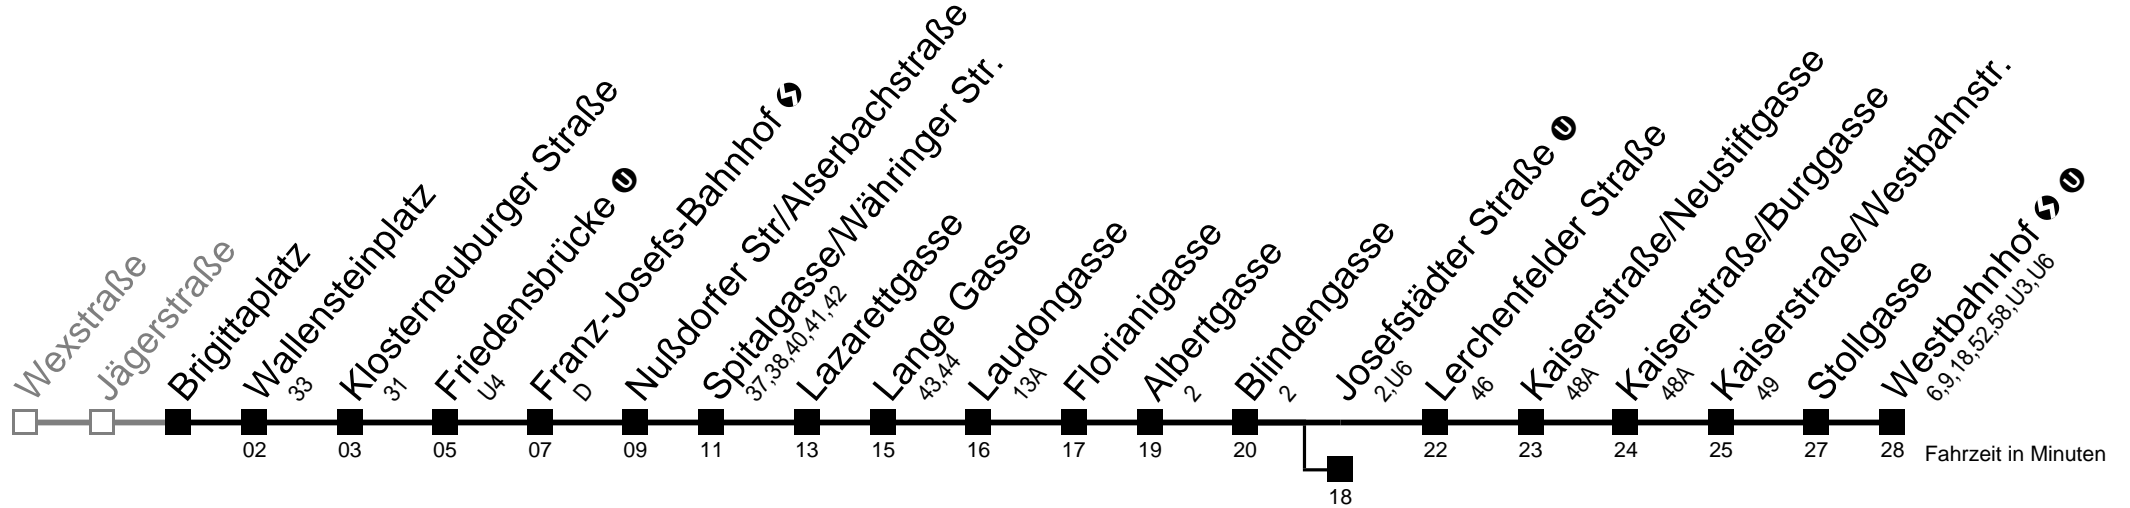

# Brigittaplatz → Westbahnhof ↻ Ⓜ

Ihr Kurzstreckenfahrtschein gilt bis **Wallensteinplatz**