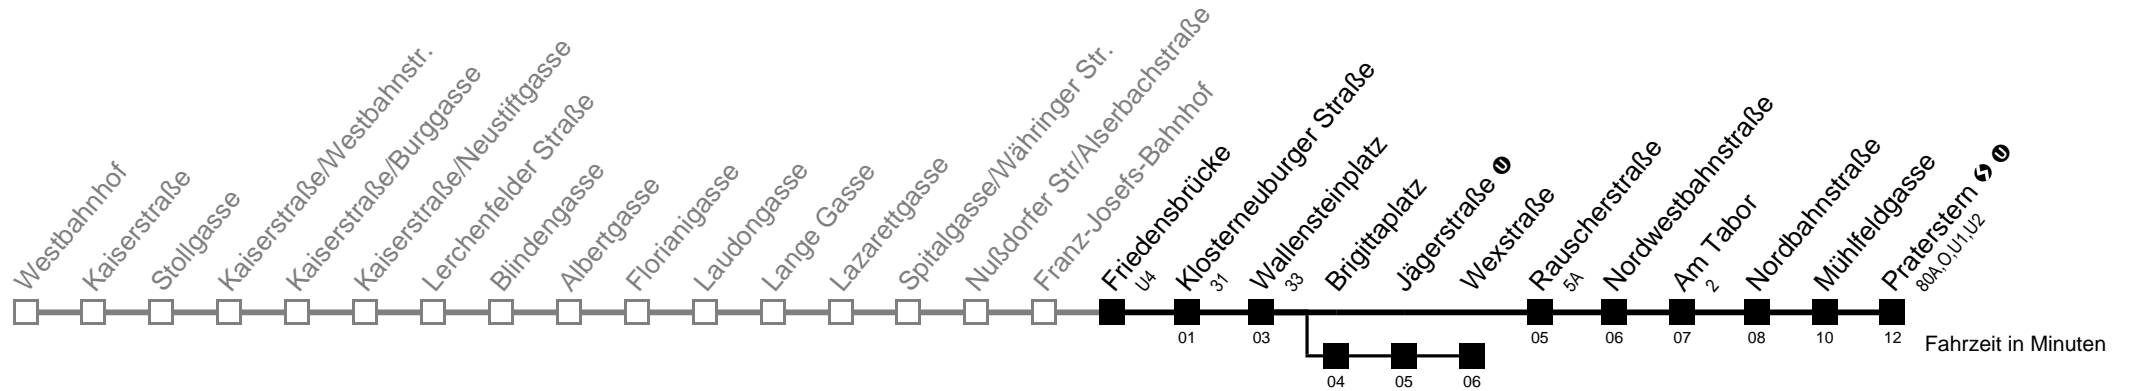

5

Friedensbrücke → Praterstern

Ihr Kurzstreckenfahrtschein gilt bis
Wallensteinplatz

Montag-Freitag (Schule)

5	31 43 53
6	03 10 18 23 28 - - - -
7	- - - Intervall 6' - - -
8	- - - - - - - 40 48 55
9	03 10 18 25 33 40 48 55
10	03 10 18 25 33 40 48 55
11	03 10 18 25 33 40 48 55
12	03 10 18 25 33 40 48 55
13	03 10 18 25 33 40 48 55
14	03 10 18 25 33 40 48 55
15	03 10 18 25 33 40 48 55
16	03 10 18 25 33 40 48 55
17	03 10 18 25 33 40 48 55
18	03 10 18 25 33 40 48 55
19	03 10 18 25 32 39 46 52
20	01 11 21 31 41 51
21	01 11 21 31 41 51
22	01 12 27 34 42 50 57
23	12 20 27 42 57
0	12

Montag-Freitag (Ferien)

5	31 43 53
6	03 10 18 25 33 40 48 55
7	03 10 18 25 33 40 48 55
8	03 10 18 25 33 40 48 55
9	03 10 18 25 33 40 48 55
10	03 10 18 25 33 40 48 55
11	03 10 18 25 33 40 48 55
12	03 10 18 25 33 40 48 55
13	03 10 18 25 33 40 48 55
14	03 10 18 25 33 40 48 55
15	03 10 18 25 33 40 48 55
16	03 10 18 25 33 40 48 55
17	03 10 18 25 33 40 48 55
18	03 10 18 25 33 40 48 55
19	03 10 18 25 32 39 46 52
20	01 11 21 31 41 51
21	01 11 21 31 41 51
22	01 12 27 42 50 57
23	12 20 27 42 57
0	12

Samstag

5	31 41 51
6	01 11 21 31 41 51
7	01 11 21 31 41 51
8	02 12 24 33 40 48 55
9	03 10 18 25 33 40 48 55
10	03 10 18 25 33 40 48 55
11	03 10 18 25 33 40 48 55
12	03 10 18 25 33 40 48 55
13	03 10 18 25 33 40 48 55
14	02 11 19 25 33 40 48 55
15	03 10 18 25 33 40 48 55
16	03 10 18 25 33 40 48 55
17	03 10 18 25 33 40 48 55
18	03 10 18 25 33 40 48 55
19	03 10 18 25 33 40 47 54
20	02 11 21 31 41 51
21	01 11 21 31 41 51
22	01 12 19 27 42 49 57
23	12 19 27 42 57
0	12

Sonn- und Feiertag

5	44 57
6	12 27 42 57
7	12 27 41 51
8	01 11 21 31 41 51
9	01 11 21 31 41 51
10	01 11 21 31 41 51
11	01 11 21 31 41 51 59
12	07 14 22 29 37 44 52 59
13	07 14 22 29 37 44 52 59
14	07 14 22 29 37 44 52 59
15	07 14 22 29 37 44 52 59
16	07 14 22 29 37 44 52 59
17	07 14 22 29 37 44 52 59
18	07 14 22 29 37 44 52 59
19	07 14 22 29 37 44 51
20	01 11 21 31 41 51
21	01 11 21 31 41 51
22	01 12 27 34 42 57
23	04 12 27 34 42 57
0	12

Am 24. und 31.12. Verkehr wie samstags ☐ über Brigittaplatz bis Wexstraße

Server: swl45002; Datum: 25.03.2009 09:20:03; Linie: 22005_H

Auskunft

Wiener Linien: 7909-100
Änderungen vorbehalten