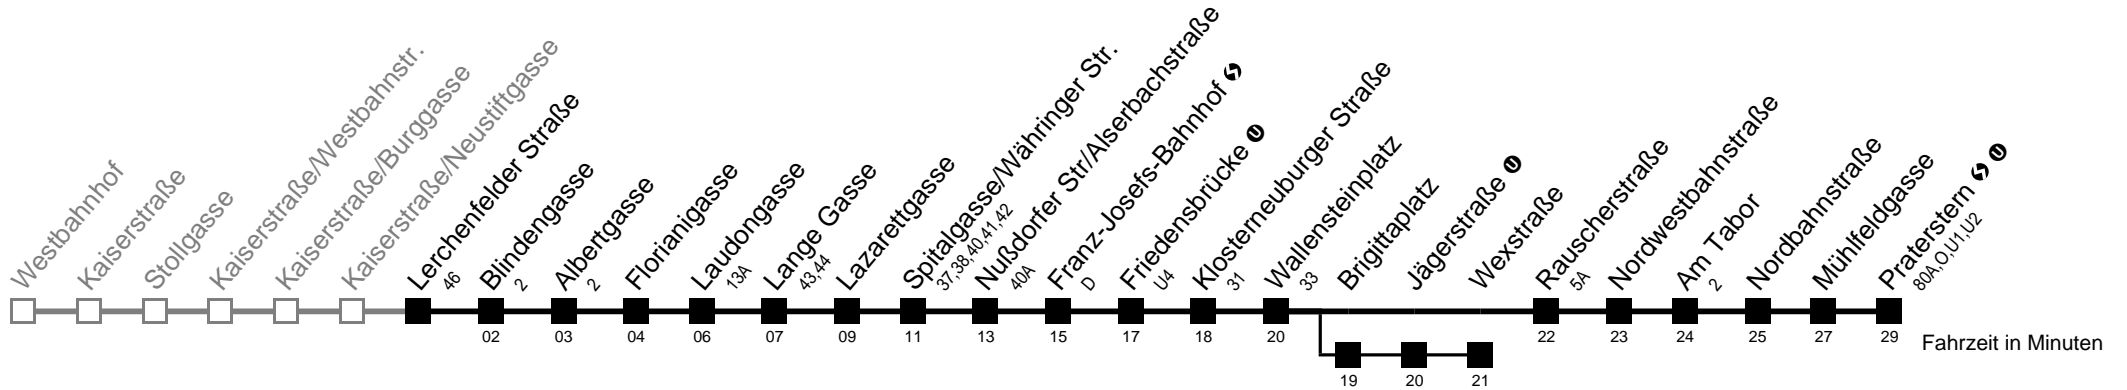

5

Lerchenfelder Straße → Praterstern

Ihr Kurzstreckenfahrtschein gilt bis
Lange Gasse

Montag-Freitag (Schule)

5	14 26 36 47 54
6	01 - - Intervall 5' - 6' - - -
7	- - - - - - - - - - -
8	- - - - - 23 31 38 46 53
9	01 08 16 23 31 38 46 53
10	01 08 16 23 31 38 46 53
11	01 08 16 23 31 38 46 53
12	01 08 16 23 31 38 46 53
13	01 08 16 23 31 38 46 53
14	01 08 16 23 31 38 46 53
15	01 08 16 23 31 38 46 53
16	01 08 16 23 31 38 46 53
17	01 08 16 23 31 38 46 53
18	01 08 16 23 31 38 46 53
19	01 08 16 23 31 38 47 57
20	07 17 27 37 47 57
21	07 17 27 37 47 58
22	13 20 28 35 43 58
23	05 13 28 43 58

Montag-Freitag (Ferien)

5	14 26 36 47 54
6	01 08 16 23 31 38 46 53
7	01 08 16 23 31 38 46 53
8	01 08 16 23 31 38 46 53
9	01 08 16 23 31 38 46 53
10	01 08 16 23 31 38 46 53
11	01 08 16 23 31 38 46 53
12	01 08 16 23 31 38 46 53
13	01 08 16 23 31 38 46 53
14	01 08 16 23 31 38 46 53
15	01 08 16 23 31 38 46 53
16	01 08 16 23 31 38 46 53
17	01 08 16 23 31 38 46 53
18	01 08 16 23 31 38 46 53
19	01 08 16 23 31 38 47 57
20	07 17 27 37 47 57
21	07 17 27 37 47 58
22	13 28 35 43 58
23	05 13 28 43 58

Samstag

5	17 27 37 47 57
6	07 17 27 37 47 57
7	07 17 27 37 47 57
8	07 16 23 31 38 46 53
9	01 08 16 23 31 38 46 53
10	01 08 16 23 31 38 46 53
11	01 08 16 23 31 38 46 53
12	01 08 16 23 31 38 46 53
13	01 08 16 23 31 38 46 55
14	03 10 18 25 33 40 48 55
15	03 10 18 25 33 40 48 55
16	03 10 18 25 33 40 48 55
17	03 10 18 25 33 40 48 55
18	03 10 18 25 33 40 48 55
19	03 10 18 25 33 40 48 57
20	07 17 27 37 47 57
21	07 17 27 37 47 58
22	05 13 28 35 43 58
23	05 13 28 43 58

Sonn- und Feiertag

5	
6	
7	27 37 47 57
8	06 16 26 36 46 56
9	06 16 26 36 46 56
10	06 16 26 36 46 56
11	06 16 26 36 44 52 59
12	07 14 22 29 37 44 52 59
13	07 14 22 29 37 44 52 59
14	07 14 22 29 37 44 52 59
15	07 14 22 29 37 44 52 59
16	07 14 22 29 37 44 52 59
17	07 14 22 29 37 44 52 59
18	07 14 22 29 37 44 52 59
19	07 14 22 29 37 47 57
20	07 17 27 37 47 57
21	07 17 27 37 47 58
22	13 20 28 43 50 58
23	13 20 28 43 58

Am 24. und 31.12. Verkehr wie samstags ☐ über Brigittaplatz bis Wexstraße

Server: swl45002; Datum: 25.03.2009 09:19:36; Linie: 22005_H

Auskunft
Wiener Linien: 7909-100
Änderungen vorbehalten