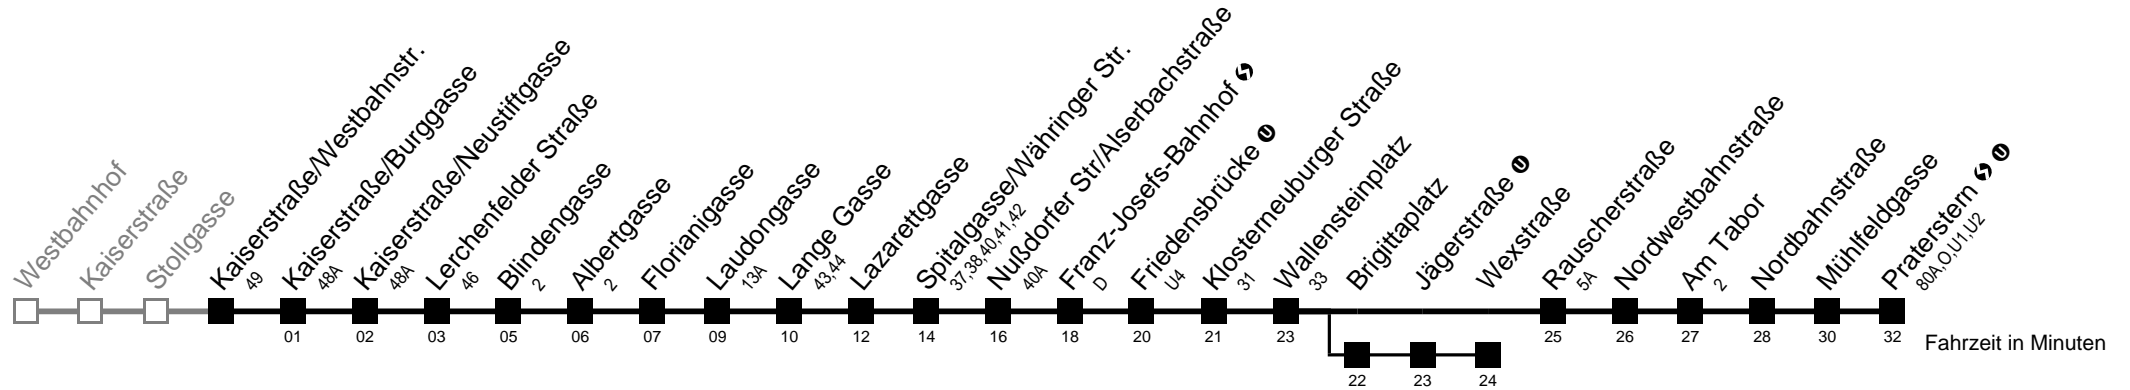

Kaiserstraße/Westbahnstr. → Praterstern

Ihr Kurzstreckenfahrtschein gilt bis
Lerchenfelder Straße

Montag-Freitag (Schule)

5	11 23 33 44 51 58
6	03 - - Intervall 5' - 6' - - -
7	- - - - - - - - - - -
8	- - - - 20 28 35 43 50 58
9	05 13 20 28 35 43 50 58
10	05 13 20 28 35 43 50 58
11	05 13 20 28 35 43 50 58
12	05 13 20 28 35 43 50 58
13	05 13 20 28 35 43 50 58
14	05 13 20 28 35 43 50 58
15	05 13 20 28 35 43 50 58
16	05 13 20 28 35 43 50 58
17	05 13 20 28 35 43 50 58
18	05 13 20 28 35 43 50 58
19	05 13 20 28 35 44 54
20	04 14 24 34 44 54
21	04 14 24 34 44 55
22	10 17 25 32 40 55
23	02 10 25 40 55

Montag-Freitag (Ferien)

5	11 23 33 44 51 58
6	05 13 20 28 35 43 50 58
7	05 13 20 28 35 43 50 58
8	05 13 20 28 35 43 50 58
9	05 13 20 28 35 43 50 58
10	05 13 20 28 35 43 50 58
11	05 13 20 28 35 43 50 58
12	05 13 20 28 35 43 50 58
13	05 13 20 28 35 43 50 58
14	05 13 20 28 35 43 50 58
15	05 13 20 28 35 43 50 58
16	05 13 20 28 35 43 50 58
17	05 13 20 28 35 43 50 58
18	05 13 20 28 35 43 50 58
19	05 13 20 28 35 44 54
20	04 14 24 34 44 54
21	04 14 24 34 44 55
22	10 25 32 40 55
23	02 10 25 40 55

Samstag

5	14 24 34 44 54
6	04 14 24 34 44 54
7	04 14 24 34 44 54
8	04 13 20 28 35 43 50 58
9	05 13 20 28 35 43 50 58
10	05 13 20 28 35 43 50 58
11	05 13 20 28 35 43 50 58
12	05 13 20 28 35 43 50 58
13	05 13 20 28 35 43 52
14	00 07 15 22 30 37 45 52
15	00 07 15 22 30 37 45 52
16	00 07 15 22 30 37 45 52
17	00 07 15 22 30 37 45 52
18	00 07 15 22 30 37 45 52
19	00 07 15 22 30 37 45 54
20	04 14 24 34 44 54
21	04 14 24 34 44 55
22	02 10 25 32 40 55
23	02 10 25 40 55

Sonn- und Feiertag

5	
6	
7	24 34 44 54
8	03 13 23 33 43 53
9	03 13 23 33 43 53
10	03 13 23 33 43 53
11	03 13 23 33 41 49 56
12	04 11 19 26 34 41 49 56
13	04 11 19 26 34 41 49 56
14	04 11 19 26 34 41 49 56
15	04 11 19 26 34 41 49 56
16	04 11 19 26 34 41 49 56
17	04 11 19 26 34 41 49 56
18	04 11 19 26 34 41 49 56
19	04 11 19 26 34 44 54
20	04 14 24 34 44 54
21	04 14 24 34 44 55
22	10 17 25 40 47 55
23	10 17 25 40 55

Am 24. und 31.12. Verkehr wie samstags ☐ über Brigittaplatz bis Wexstraße