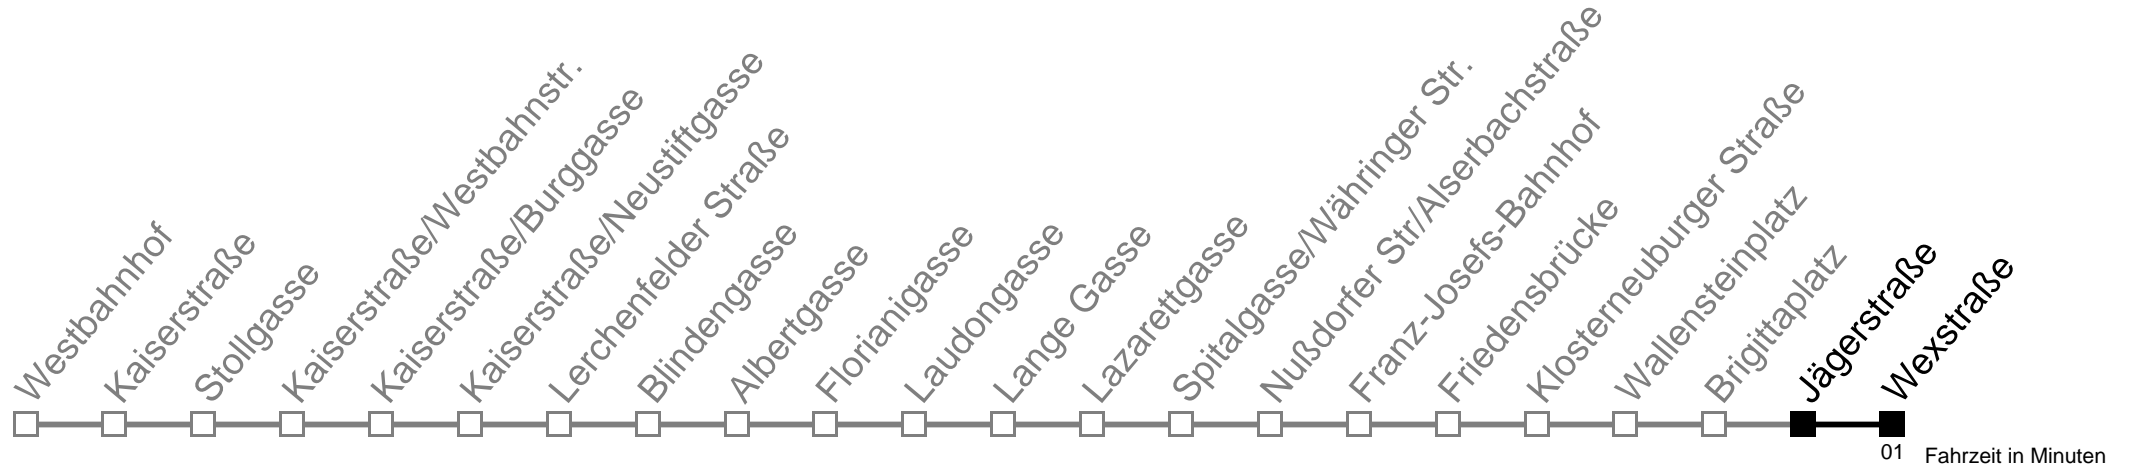

# Jägerstraße → Wexstraße

Ihr Kurzstreckenfahrtschein gilt bis  
**Am Tabor**

**Montag-Freitag (Schule)****22** 39 55**23** 25**0** 17**Montag-Freitag (Ferien)****22** 55**23** 25**0** 17**Samstag****22** 24 54**23** 24**0** 17**Sonn- und Feiertag****22** 39**23** 09 39**0** 17