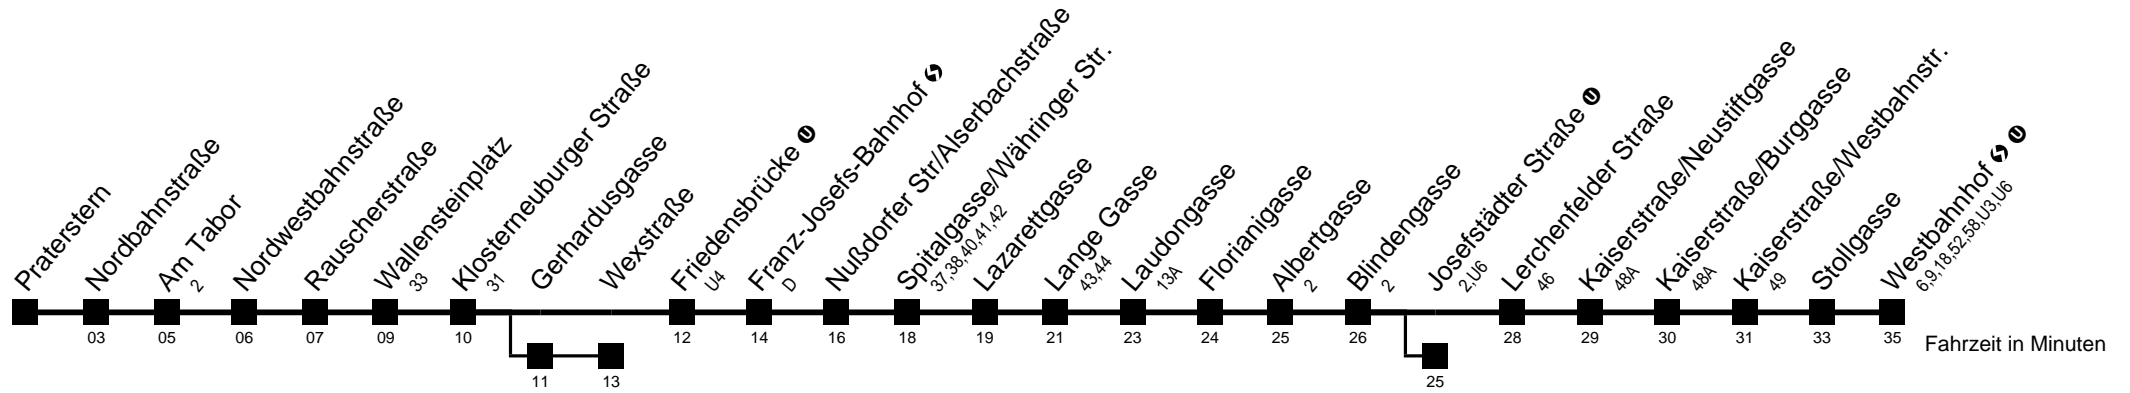

# Praterstern ↻ Ⓜ → Westbahnhof ↻ Ⓜ

Ihr Kurzstreckenfahrtschein gilt bis  
**Am Tabor**