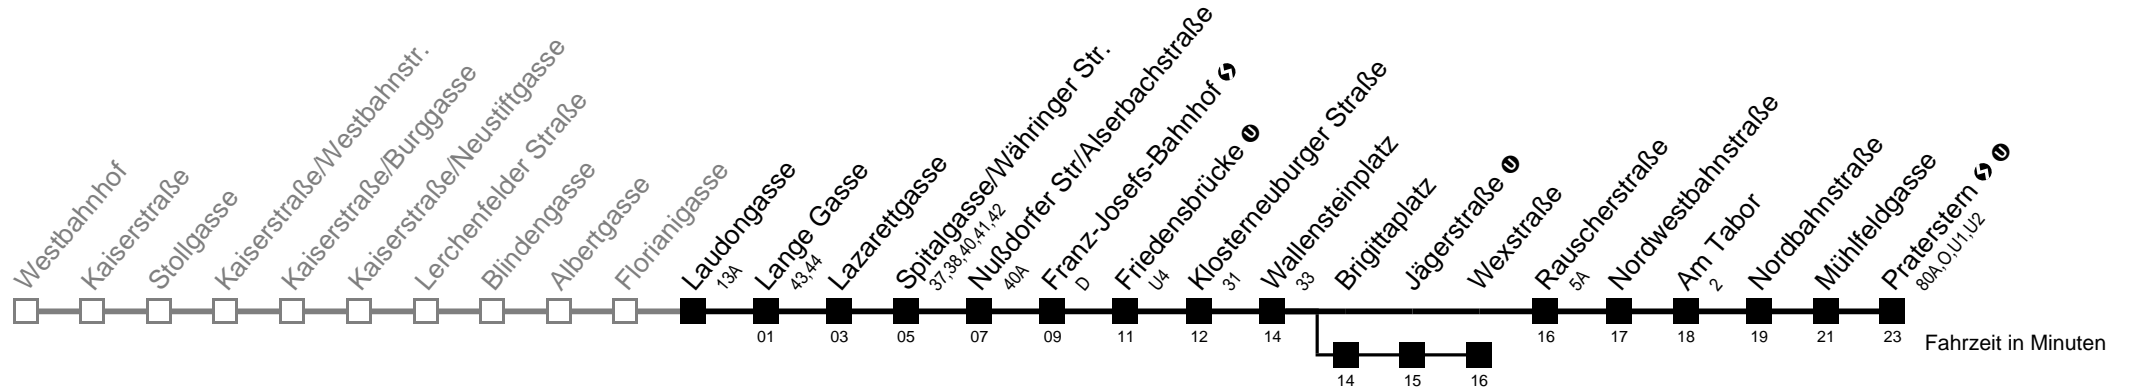

5

Laudongasse → Praterstern

Ihr Kurzstreckenfahrschein gilt bis
Lange Gasse

Montag-Freitag (Schule)

5	20	32	42	52	59
6	07	-	-	Intervall 5' - 6'	- - -
7	-	-	-	-	- - -
8	-	-	-	-	29 37 44 52 59
9	07	14	22	29	37 44 52 59
10	07	14	22	29	37 44 52 59
11	07	14	22	29	37 44 52 59
12	07	14	22	29	37 44 52 59
13	07	14	22	29	37 44 52 59
14	07	14	22	29	37 44 52 59
15	07	14	22	29	37 44 52 59
16	07	14	22	29	37 44 52 59
17	07	14	22	29	37 44 52 59
18	07	14	22	29	37 44 52 59
19	07	14	22	29	36 42 51
20	01	11	21	31	41 51
21	01	11	21	31	41 51
22	02	17	24	32	40 47
23	02	10	17	32	47
0	02				

Montag-Freitag (Ferien)

5	20	32	42	52	59
6	07	14	22	29	37 44 52 59
7	07	14	22	29	37 44 52 59
8	07	14	22	29	37 44 52 59
9	07	14	22	29	37 44 52 59
10	07	14	22	29	37 44 52 59
11	07	14	22	29	37 44 52 59
12	07	14	22	29	37 44 52 59
13	07	14	22	29	37 44 52 59
14	07	14	22	29	37 44 52 59
15	07	14	22	29	37 44 52 59
16	07	14	22	29	37 44 52 59
17	07	14	22	29	37 44 52 59
18	07	14	22	29	37 44 52 59
19	07	14	22	29	36 42 51
20	01	11	21	31	41 51
21	01	11	21	31	41 51
22	02	17	32	40	47
23	02	10	17	32	47
0	02				

Samstag

5	21	31	41	51
6	01	11	21	31 41 51
7	01	11	21	31 41 51
8	01	13	22	29 37 44 52 59
9	07	14	22	29 37 44 52 59
10	07	14	22	29 37 44 52 59
11	07	14	22	29 37 44 52 59
12	07	14	22	29 37 44 52 59
13	07	14	22	29 37 44 52
14	01	09	15	23 30 38 45 53
15	00	08	15	23 30 38 45 53
16	00	08	15	23 30 38 45 53
17	00	08	15	23 30 38 45 53
18	00	08	15	23 30 38 45 53
19	00	08	15	23 30 37 44 52
20	01	11	21	31 41 51
21	01	11	21	31 41 51
22	02	09	17	32 39 47
23	02	09	17	32 47
0	02			

Sonn- und Feiertag

5	34	47
6	02	17 32 47
7	02	17 31 41 51
8	01	11 21 31 41 51
9	01	11 21 31 41 51
10	01	11 21 31 41 51
11	01	11 21 31 41 49 57
12	04	12 19 27 34 42 49 57
13	04	12 19 27 34 42 49 57
14	04	12 19 27 34 42 49 57
15	04	12 19 27 34 42 49 57
16	04	12 19 27 34 42 49 57
17	04	12 19 27 34 42 49 57
18	04	12 19 27 34 42 49 57
19	04	12 19 27 34 41 51
20	01	11 21 31 41 51
21	01	11 21 31 41 51
22	02	17 24 32 47 54
23	02	17 24 32 47
0	02	

Am 24. und 31.12. Verkehr wie samstags ☐ über Brigittaplatz bis Wexstraße

Server: swl45002; Datum: 25.03.2009 09:19:50; Linie: 22005_H

Auskunft
Wiener Linien: 7909-100
Änderungen vorbehalten