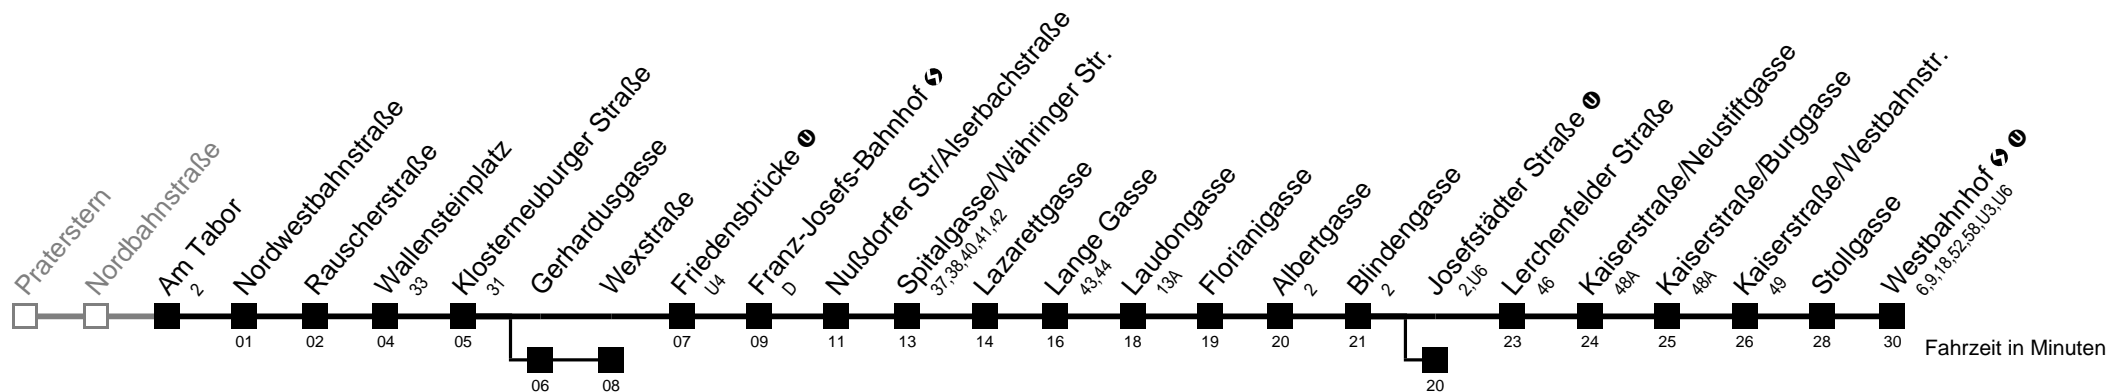

5

Am Tabor → Westbahnhof

Ihr Kurzstreckenfahrtschein gilt bis **Wallensteinplatz**

Montag-Freitag (Schule)

5	07	22	29	36	44	51	58		
6	04	-	-	Intervall 6'	-	-	-		
7	-	-	-	-	-	-	-		
8	-	-	-	22	29	36	44	51	59
9	06	14	21	29	36	44	51	59	
10	06	14	21	29	36	44	51	59	
11	06	14	21	29	36	44	51	59	
12	06	14	21	29	36	44	51	59	
13	06	14	21	29	36	44	51	59	
14	06	14	21	29	36	44	51	59	
15	06	14	21	29	36	44	51	59	
16	06	14	21	29	36	44	51	59	
17	06	14	21	29	36	44	51	59	
18	06	14	21	29	36	44	51	59	
19	06	14	21	29	36	44	51	59	
20	06	14	24	34	44	54			
21	04	14	24	34	44	54			
22	04	14	24	35	50				
23	05	20	35	50					
0	05	25							

Montag-Freitag (Ferien)

5	07	22	29	36	44	51	59	
6	06	14	21	29	36	44	51	59
7	06	14	21	29	36	44	51	59
8	06	14	21	29	36	44	51	59
9	06	14	21	29	36	44	51	59
10	06	14	21	29	36	44	51	59
11	06	14	21	29	36	44	51	59
12	06	14	21	29	36	44	51	59
13	06	14	21	29	36	44	51	59
14	06	14	21	29	36	44	51	59
15	06	14	21	29	36	44	51	59
16	06	14	21	29	36	44	51	59
17	06	14	21	29	36	44	51	59
18	06	14	21	29	36	44	51	59
19	06	14	21	29	36	44	51	59
20	06	14	24	34	44	54		
21	04	14	24	34	44	54		
22	04	14	24	35	50			
23	05	20	35	50				
0	05	25						

Samstag

5	07	23	34	44	54			
6	04	14	24	34	44	54		
7	04	14	24	34	44	54		
8	04	13	23	33	43	51	59	
9	06	14	21	29	36	44	51	59
10	06	14	21	29	36	44	51	59
11	06	14	21	29	36	44	51	59
12	06	14	21	29	36	44	51	59
13	06	14	21	29	36	44	51	59
14	06	14	21	29	36	44	51	59
15	06	14	21	29	36	44	51	59
16	06	14	21	29	36	44	51	59
17	06	14	21	29	36	44	51	59
18	06	14	21	29	36	44	51	59
19	06	14	21	29	37	45	52	
20	00	07	14	24	34	44	54	
21	04	14	24	34	44	54		
22	04	14	24	35	50			
23	05	20	35	50				
0	05	25						

Sonn- und Feiertag

5	07	23	35	50				
6	05	20	35	50				
7	05	20	35	50				
8	03	13	23	33	43	53		
9	03	13	23	33	43	53		
10	03	13	23	33	43	53		
11	03	13	23	33	43	53		
12	03	13	21	29	36	44	51	59
13	06	14	21	29	36	44	51	59
14	06	14	21	29	36	44	51	59
15	06	14	21	29	36	44	51	59
16	06	14	21	29	36	44	51	59
17	06	14	21	29	36	44	51	59
18	06	14	21	29	36	44	51	59
19	06	14	21	29	36	44	51	59
20	06	14	24	34	44	54		
21	04	14	24	34	44	54		
22	04	14	24	35	50			
23	05	20	35	50				
0	05	25						

Am 24. und 31.12. Verkehr wie samstags ☐ über Gerhardusgasse bis Wexstraße ☐ bis Josefstädter Straße