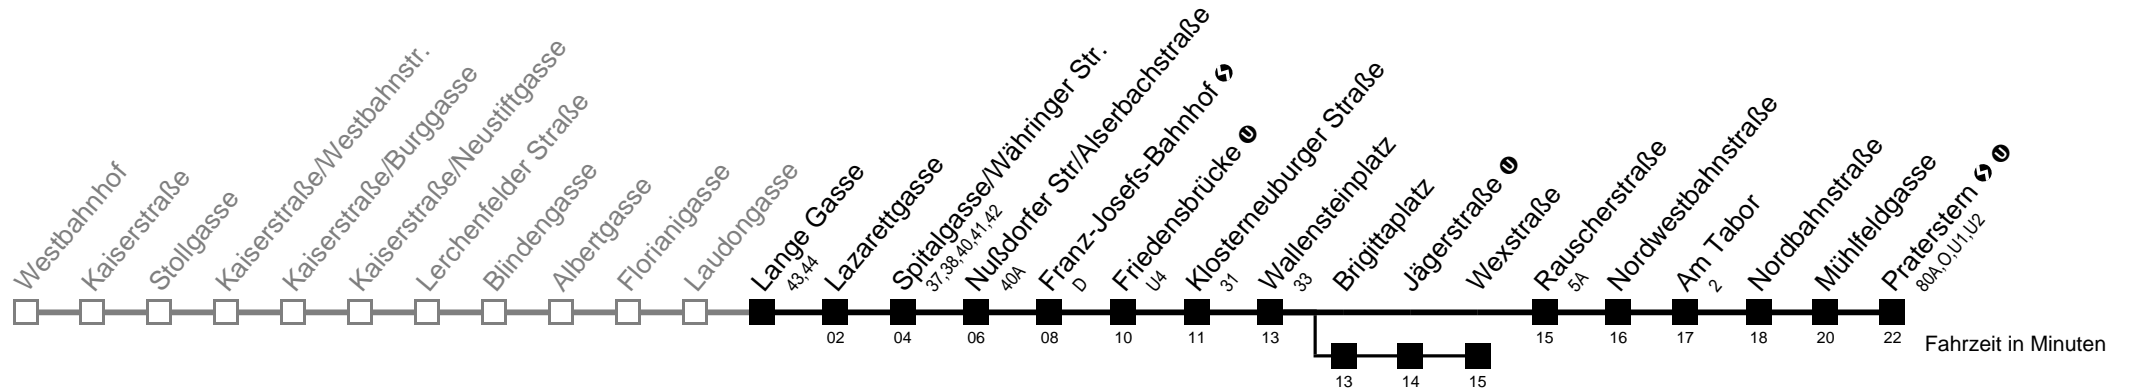

5

Lange Gasse → Praterstern

Ihr Kurzstreckenfahrtschein gilt bis
Spitalgasse/Währinger Str.

Montag-Freitag (Schule)

5	21 33 43 54
6	01 08 13 18 - - - - -
7	- - - Intervall 6' - - -
8	- - - - - 30 38 45 53
9	00 08 15 23 30 38 45 53
10	00 08 15 23 30 38 45 53
11	00 08 15 23 30 38 45 53
12	00 08 15 23 30 38 45 53
13	00 08 15 23 30 38 45 53
14	00 08 15 23 30 38 45 53
15	00 08 15 23 30 38 45 53
16	00 08 15 23 30 38 45 53
17	00 08 15 23 30 38 45 53
18	00 08 15 23 30 38 45 53
19	00 08 15 23 30 37 44 53
20	03 13 23 33 43 53
21	03 13 23 33 43 53
22	04 19 26 34 41 49
23	04 11 19 34 49
0	04

Montag-Freitag (Ferien)

5	21 33 43 54
6	01 08 15 23 30 38 45 53
7	00 08 15 23 30 38 45 53
8	00 08 15 23 30 38 45 53
9	00 08 15 23 30 38 45 53
10	00 08 15 23 30 38 45 53
11	00 08 15 23 30 38 45 53
12	00 08 15 23 30 38 45 53
13	00 08 15 23 30 38 45 53
14	00 08 15 23 30 38 45 53
15	00 08 15 23 30 38 45 53
16	00 08 15 23 30 38 45 53
17	00 08 15 23 30 38 45 53
18	00 08 15 23 30 38 45 53
19	00 08 15 23 30 37 44 53
20	03 13 23 33 43 53
21	03 13 23 33 43 53
22	04 19 34 41 49
23	04 11 19 34 49
0	04

Samstag

5	23 33 43 53
6	03 13 23 33 43 53
7	03 13 23 33 43 53
8	03 14 23 30 38 45 53
9	00 08 15 23 30 38 45 53
10	00 08 15 23 30 38 45 53
11	00 08 15 23 30 38 45 53
12	00 08 15 23 30 38 45 53
13	00 08 15 23 30 38 45 53
14	02 10 17 25 32 40 47 55
15	02 10 17 25 32 40 47 55
16	02 10 17 25 32 40 47 55
17	02 10 17 25 32 40 47 55
18	02 10 17 25 32 40 47 55
19	02 10 17 25 32 39 46 54
20	03 13 23 33 43 53
21	03 13 23 33 43 53
22	04 11 19 34 41 49
23	04 11 19 34 49
0	04

Sonn- und Feiertag

5	35 48
6	03 18 33 48
7	03 18 33 43 53
8	03 13 23 33 43 53
9	03 13 23 33 43 53
10	03 13 23 33 43 53
11	03 13 23 33 43 51 59
12	06 14 21 29 36 44 51 59
13	06 14 21 29 36 44 51 59
14	06 14 21 29 36 44 51 59
15	06 14 21 29 36 44 51 59
16	06 14 21 29 36 44 51 59
17	06 14 21 29 36 44 51 59
18	06 14 21 29 36 44 51 59
19	06 14 21 29 36 43 53
20	03 13 23 33 43 53
21	03 13 23 33 43 53
22	04 19 26 34 49 56
23	04 19 26 34 49
0	04

Am 24. und 31.12. Verkehr wie samstags ☐ über Brigittaplatz bis Wexstraße

Server: swl45002; Datum: 25.03.2009 09:19:52; Linie: 22005_H

Auskunft
Wiener Linien: 7909-100
Änderungen vorbehalten