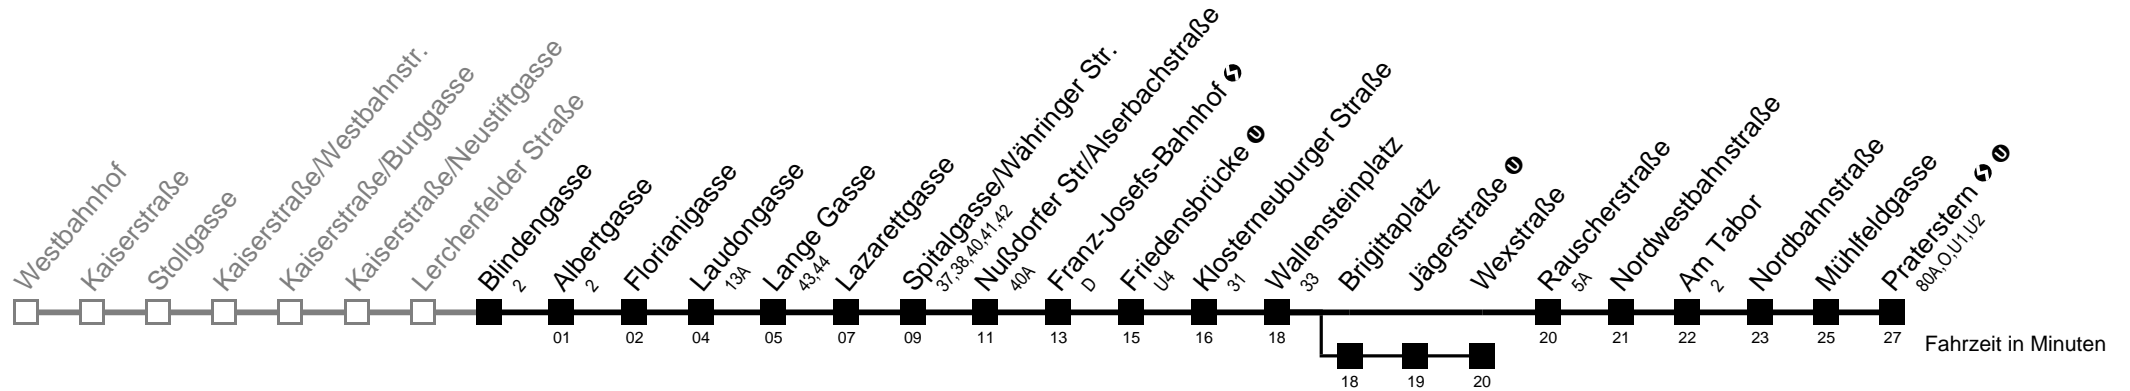

5

Blindengasse → Praterstern

Ihr Kurzstreckenfahrtschein gilt bis
Lange Gasse

Montag-Freitag (Schule)

5	16 28 38 49 56
6	03 - - Intervall 5' - 6' - - -
7	- - - - - - - - - - -
8	- - - - - 25 33 40 48 55
9	03 10 18 25 33 40 48 55
10	03 10 18 25 33 40 48 55
11	03 10 18 25 33 40 48 55
12	03 10 18 25 33 40 48 55
13	03 10 18 25 33 40 48 55
14	03 10 18 25 33 40 48 55
15	03 10 18 25 33 40 48 55
16	03 10 18 25 33 40 48 55
17	03 10 18 25 33 40 48 55
18	03 10 18 25 33 40 48 55
19	03 10 18 25 32 39 48 58
20	08 18 28 38 48 58
21	08 18 28 38 48 59
22	14 <u>21</u> 29 <u>36</u> 44 59
23	<u>06</u> 14 29 44 <u>59</u>

Montag-Freitag (Ferien)

5	16 28 38 49 56
6	03 10 18 25 33 40 48 55
7	03 10 18 25 33 40 48 55
8	03 10 18 25 33 40 48 55
9	03 10 18 25 33 40 48 55
10	03 10 18 25 33 40 48 55
11	03 10 18 25 33 40 48 55
12	03 10 18 25 33 40 48 55
13	03 10 18 25 33 40 48 55
14	03 10 18 25 33 40 48 55
15	03 10 18 25 33 40 48 55
16	03 10 18 25 33 40 48 55
17	03 10 18 25 33 40 48 55
18	03 10 18 25 33 40 48 55
19	03 10 18 25 32 39 48 58
20	08 18 28 38 48 58
21	08 18 28 38 48 59
22	14 29 <u>36</u> 44 59
23	<u>06</u> 14 29 44 <u>59</u>

Samstag

5	18 28 38 48 58
6	08 18 28 38 48 58
7	08 18 28 38 48 58
8	09 18 25 33 40 48 55
9	03 10 18 25 33 40 48 55
10	03 10 18 25 33 40 48 55
11	03 10 18 25 33 40 48 55
12	03 10 18 25 33 40 48 55
13	03 10 18 25 33 40 48 57
14	05 12 20 27 35 42 50 57
15	05 12 20 27 35 42 50 57
16	05 12 20 27 35 42 50 57
17	05 12 20 27 35 42 50 57
18	05 12 20 27 35 42 50 57
19	05 12 20 27 34 41 49 58
20	08 18 28 38 48 58
21	08 18 28 38 48 59
22	<u>06</u> 14 29 <u>36</u> 44 59
23	<u>06</u> 14 29 44 <u>59</u>

Sonn- und Feiertag

5	
6	
7	28 38 48 58
8	08 18 28 38 48 58
9	08 18 28 38 48 58
10	08 18 28 38 48 58
11	08 18 28 38 46 54
12	01 09 16 24 31 39 46 54
13	01 09 16 24 31 39 46 54
14	01 09 16 24 31 39 46 54
15	01 09 16 24 31 39 46 54
16	01 09 16 24 31 39 46 54
17	01 09 16 24 31 39 46 54
18	01 09 16 24 31 39 46 54
19	01 09 16 24 31 38 48 58
20	08 18 28 38 48 58
21	08 18 28 38 48 59
22	14 <u>21</u> 29 44 <u>51</u> 59
23	14 <u>21</u> 29 44 <u>59</u>

Am 24. und 31.12. Verkehr wie samstags ☐ über Brigittaplatz bis Wexstraße

Server: swl45002; Datum: 25.03.2009 09:19:38; Linie: 22005_H

Auskunft

Wiener Linien: 7909-100
Änderungen vorbehalten