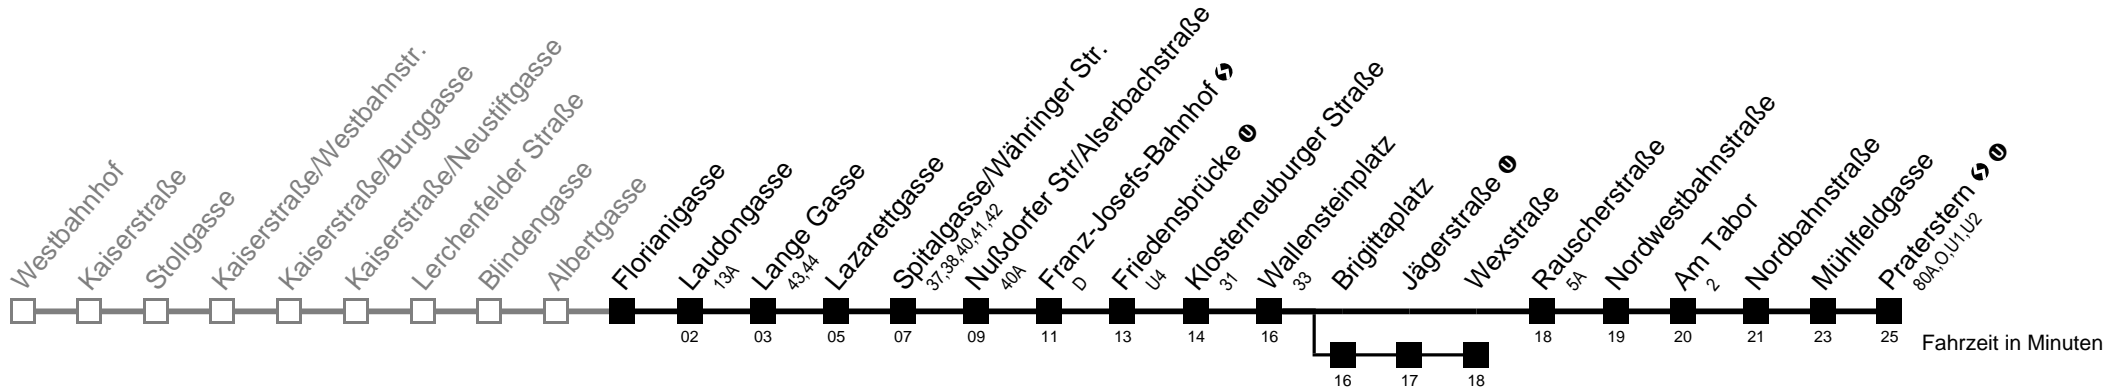

5

Florianigasse → Praterstern

Ihr Kurzstreckenfahrschein gilt bis
Lange Gasse

Montag-Freitag (Schule)

5	18 30 40 51 58
6	05 - - Intervall 5' - 6' - - -
7	- - - - - - - - - -
8	- - - - - 27 35 42 50 57
9	05 12 20 27 35 42 50 57
10	05 12 20 27 35 42 50 57
11	05 12 20 27 35 42 50 57
12	05 12 20 27 35 42 50 57
13	05 12 20 27 35 42 50 57
14	05 12 20 27 35 42 50 57
15	05 12 20 27 35 42 50 57
16	05 12 20 27 35 42 50 57
17	05 12 20 27 35 42 50 57
18	05 12 20 27 35 42 50 57
19	05 12 20 27 34 41 50
20	00 10 20 30 40 50
21	00 10 20 30 40 50
22	01 16 23 31 38 46
23	01 08 16 31 46
0	01

Montag-Freitag (Ferien)

5	18 30 40 51 58
6	05 12 20 27 35 42 50 57
7	05 12 20 27 35 42 50 57
8	05 12 20 27 35 42 50 57
9	05 12 20 27 35 42 50 57
10	05 12 20 27 35 42 50 57
11	05 12 20 27 35 42 50 57
12	05 12 20 27 35 42 50 57
13	05 12 20 27 35 42 50 57
14	05 12 20 27 35 42 50 57
15	05 12 20 27 35 42 50 57
16	05 12 20 27 35 42 50 57
17	05 12 20 27 35 42 50 57
18	05 12 20 27 35 42 50 57
19	05 12 20 27 34 41 50
20	00 10 20 30 40 50
21	00 10 20 30 40 50
22	01 16 31 38 46
23	01 08 16 31 46
0	01

Samstag

5	20 30 40 50
6	00 10 20 30 40 50
7	00 10 20 30 40 50
8	00 11 20 27 35 42 50 57
9	05 12 20 27 35 42 50 57
10	05 12 20 27 35 42 50 57
11	05 12 20 27 35 42 50 57
12	05 12 20 27 35 42 50 57
13	05 12 20 27 35 42 50 59
14	07 14 22 29 37 44 52 59
15	07 14 22 29 37 44 52 59
16	07 14 22 29 37 44 52 59
17	07 14 22 29 37 44 52 59
18	07 14 22 29 37 44 52 59
19	07 14 22 29 36 43 51
20	00 10 20 30 40 50
21	00 10 20 30 40 50
22	01 08 16 31 38 46
23	01 08 16 31 46
0	01

Sonn- und Feiertag

5	32 45
6	00 15 30 45
7	00 15 30 40 50
8	00 10 20 30 40 50
9	00 10 20 30 40 50
10	00 10 20 30 40 50
11	00 10 20 30 40 48 56
12	03 11 18 26 33 41 48 56
13	03 11 18 26 33 41 48 56
14	03 11 18 26 33 41 48 56
15	03 11 18 26 33 41 48 56
16	03 11 18 26 33 41 48 56
17	03 11 18 26 33 41 48 56
18	03 11 18 26 33 41 48 56
19	03 11 18 26 33 40 50
20	00 10 20 30 40 50
21	00 10 20 30 40 50
22	01 16 23 31 46 53
23	01 16 23 31 46
0	01

Am 24. und 31.12. Verkehr wie samstags ☐ über Brigittaplatz bis Wexstraße

Server: swl45002; Datum: 25.03.2009 09:19:48; Linie: 22005_H

Auskunft

Wiener Linien: 7909-100
Änderungen vorbehalten