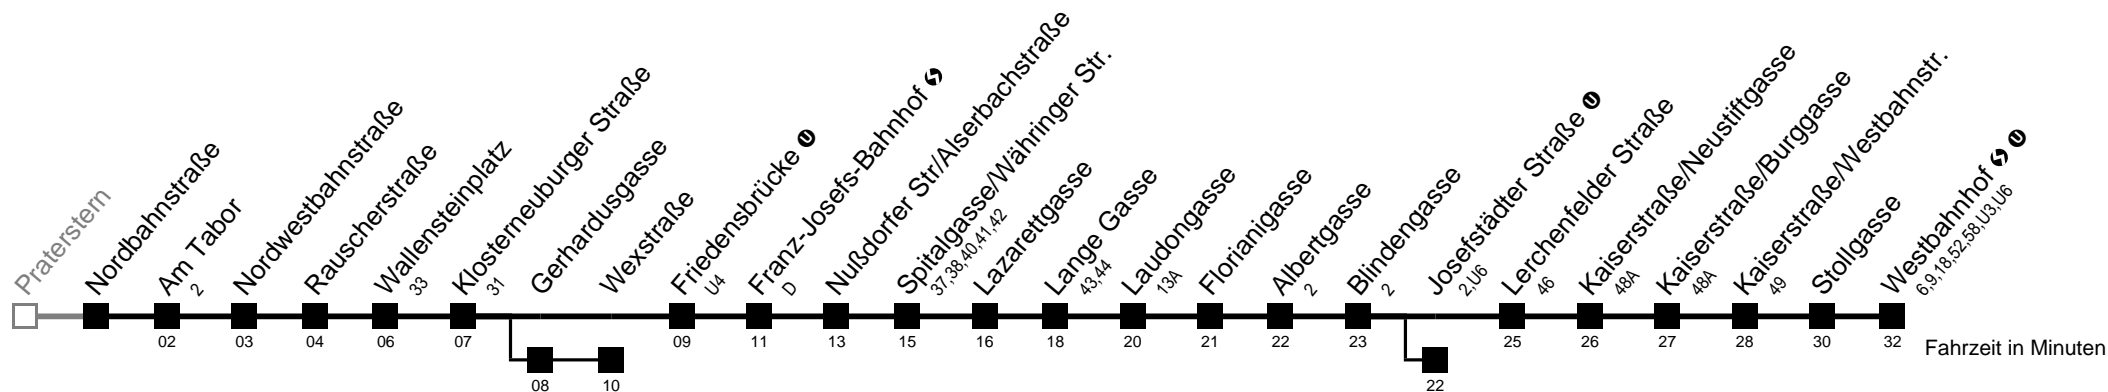

# Nordbahnstraße → Westbahnhof

Ihr Kurzstreckenfahrtschein gilt bis  
**Am Tabor**