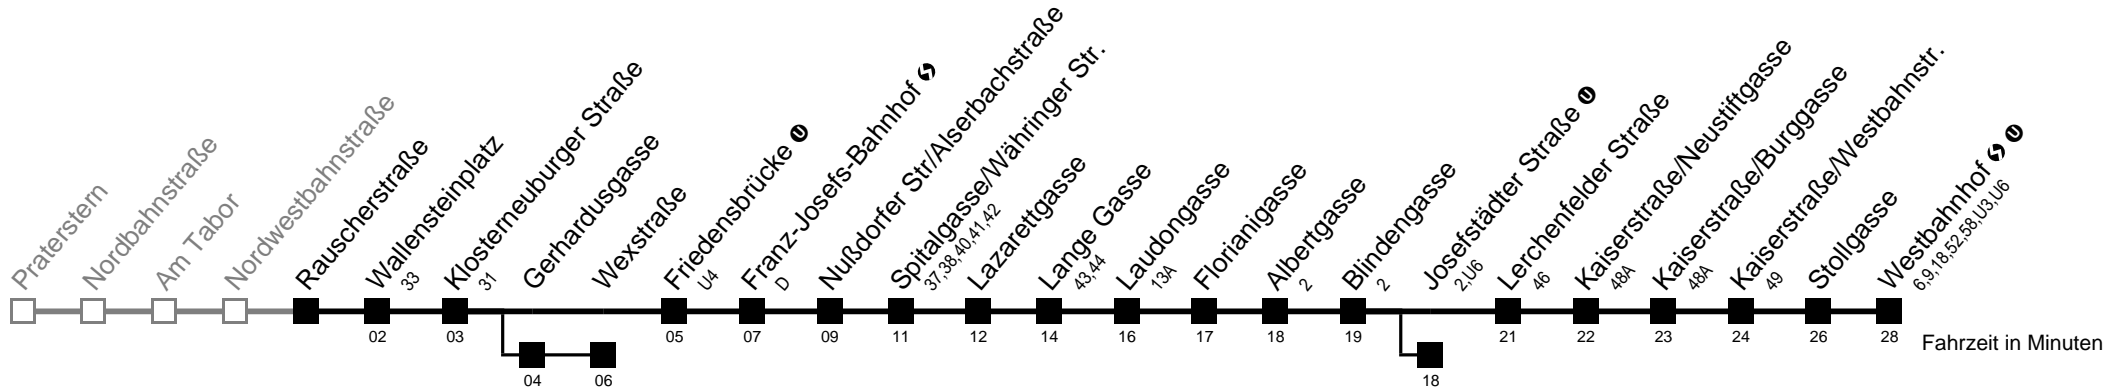

5

Rauscherstraße → Westbahnhof

Ihr Kurzstreckenfahrtschein gilt bis
Wallensteinplatz

Fahrzeit in Minuten

Montag-Freitag (Schule)

Montag-Freitag (Ferien)

Samstag

Sonn- und Feiertag

5	09	24	31	38	46	53
6	00	-	-	Intervall 6'	-	-
7	-	-	-	-	-	-
8	-	-	-	-	24	31 38 46 53
9	01	08	16	23	31	38 46 53
10	01	08	16	23	31	38 46 53
11	01	08	16	23	31	38 46 53
12	01	08	16	23	31	38 46 53
13	01	08	16	23	31	38 46 53
14	01	08	16	23	31	38 46 53
15	01	08	16	23	31	38 46 53
16	01	08	16	23	31	38 46 53
17	01	08	16	23	31	38 46 53
18	01	08	16	23	31	38 46 53
19	01	08	16	23	31	38 46 53
20	01	08	16	26	36	46 56
21	06	16	26	36	46	56
22	06	16	26	37	52	
23	07	22	37	52		
0	07	27				

5	09	24	31	38	46	53
6	01	08	16	23	31	38 46 53
7	01	08	16	23	31	38 46 53
8	01	08	16	23	31	38 46 53
9	01	08	16	23	31	38 46 53
10	01	08	16	23	31	38 46 53
11	01	08	16	23	31	38 46 53
12	01	08	16	23	31	38 46 53
13	01	08	16	23	31	38 46 53
14	01	08	16	23	31	38 46 53
15	01	08	16	23	31	38 46 53
16	01	08	16	23	31	38 46 53
17	01	08	16	23	31	38 46 53
18	01	08	16	23	31	38 46 53
19	01	08	16	23	31	38 46 53
20	01	08	16	26	36	46 56
21	06	16	26	36	46	56
22	06	16	26	37	52	
23	07	22	37	52		
0	07	27				

5	09	25	36	46	56	
6	06	16	26	36	46 56	
7	06	16	26	36	46 56	
8	06	15	25	35	45 53	
9	01	08	16	23	31	38 46 53
10	01	08	16	23	31	38 46 53
11	01	08	16	23	31	38 46 53
12	01	08	16	23	31	38 46 53
13	01	08	16	23	31	38 46 53
14	01	08	16	23	31	38 46 53
15	01	08	16	23	31	38 46 53
16	01	08	16	23	31	38 46 53
17	01	08	16	23	31	38 46 53
18	01	08	16	23	31	38 46 53
19	01	08	16	23	31	39 47 54
20	02	09	16	26	36	46 56
21	06	16	26	36	46	56
22	06	16	26	37	52	
23	07	22	37	52		
0	07	27				

5	09	25	37	52		
6	07	22	37	52		
7	07	22	37	52		
8	05	15	25	35	45 55	
9	05	15	25	35	45 55	
10	05	15	25	35	45 55	
11	05	15	25	35	45 55	
12	05	15	23	31	38 46 53	
13	01	08	16	23	31	38 46 53
14	01	08	16	23	31	38 46 53
15	01	08	16	23	31	38 46 53
16	01	08	16	23	31	38 46 53
17	01	08	16	23	31	38 46 53
18	01	08	16	23	31	38 46 53
19	01	08	16	23	31	38 46 53
20	01	08	16	26	36	46 56
21	06	16	26	36	46	56
22	06	16	26	37	52	
23	07	22	37	52		
0	07	27				

Am 24. und 31.12. Verkehr wie samstags ☐ über Gerhardusgasse bis Wexstraße ☐ bis Josefstädter Straße