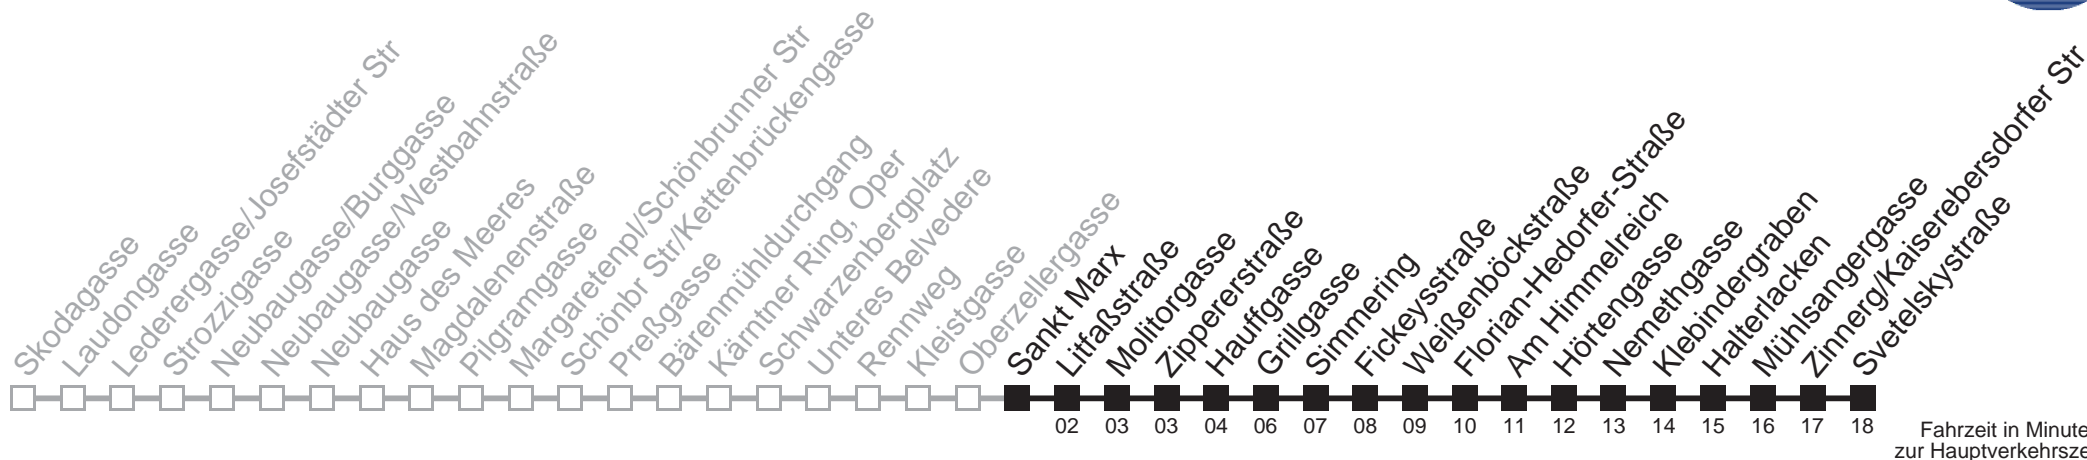

0	55
1	25 55
2	25 55
3	25 55
4	25 <u>55</u>

□ bis Fickeysstraße

Auskunft

Wiener Linien: 7909-100
Änderungen vorbehalten

N71

Sankt Marx → Svetelskystraße

Montag bis Freitag

Gültig in den Nächten vor Montag bis Freitag (an Werktagen)