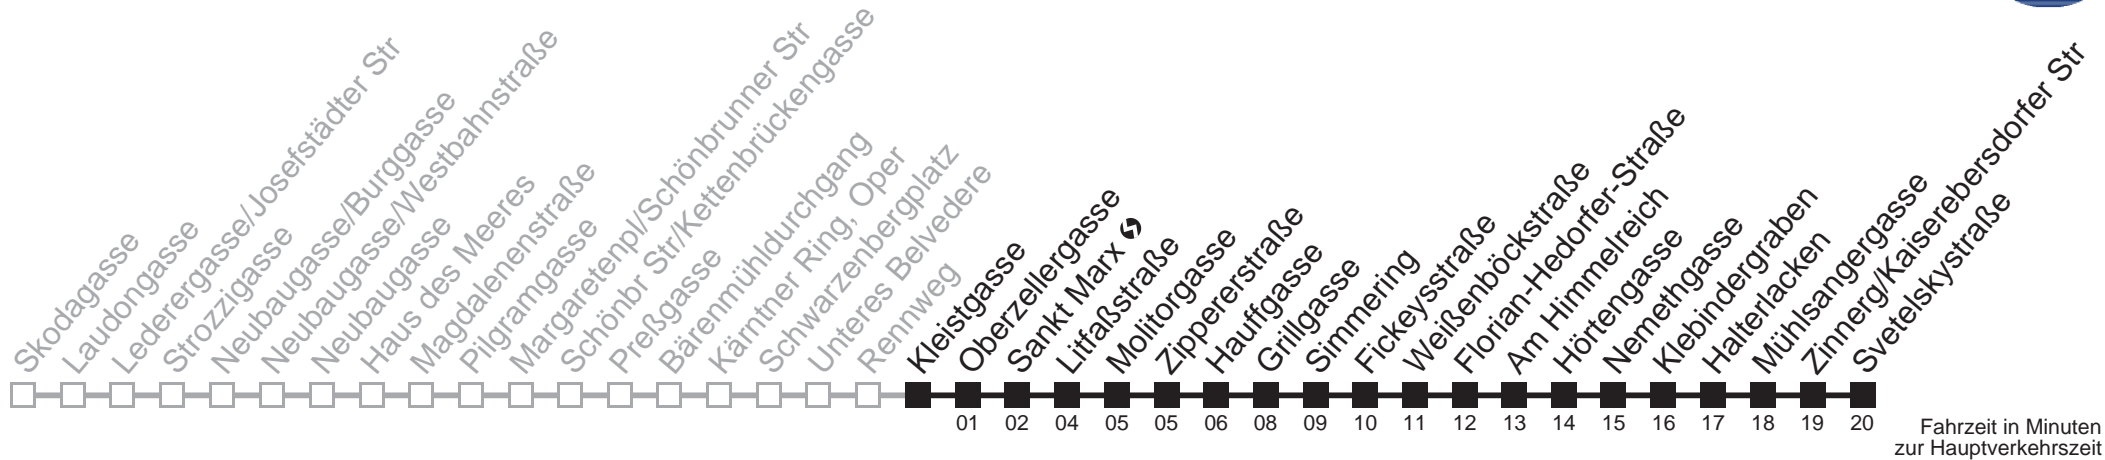

0	53
1	23 53
2	23 53
3	23 53
4	23 53

□ bis Fickeysstraße

Auskunft

Wiener Linien: 7909-100
Änderungen vorbehalten

N71

Kleistgasse → Svetelskystraße

Montag bis Freitag

Gültig in den Nächten vor Montag bis Freitag (an Werktagen)