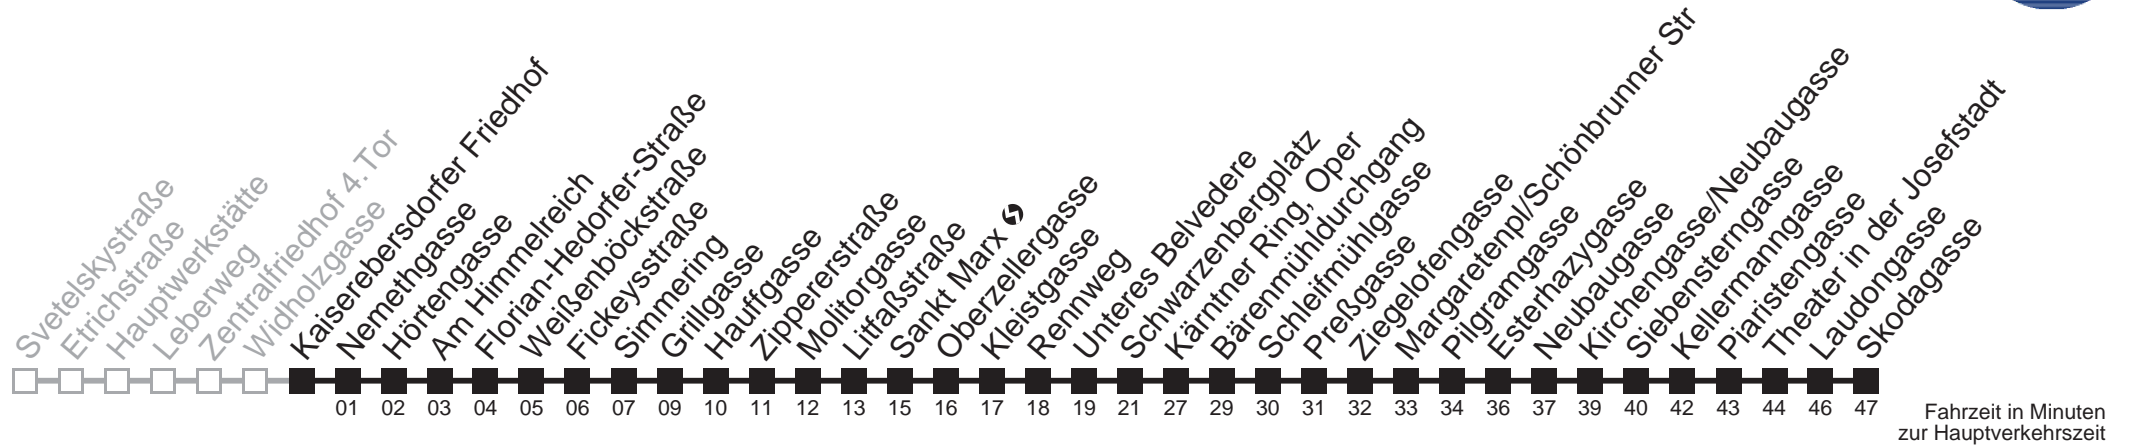

Auskunft

Wiener Linien: 7909-100
Änderungen vorbehalten

N71

Kaiserebersdorfer Friedhof → Skodagasse

Fahrzeit in Minuten zur Hauptverkehrszeit

Montag bis Freitag

Gültig in den Nächten vor Montag bis Freitag (an Werktagen)

Auskunft

Wiener Linien: 7909-100
Änderungen vorbehalten

N71

Kaiserebersdorfer Friedhof → Skodagasse

Montag bis Freitag

Gültig in den Nächten vor Montag bis Freitag (an Werktagen)

0	35
1	05 35
2	05 35
3	05 35
4	05 35