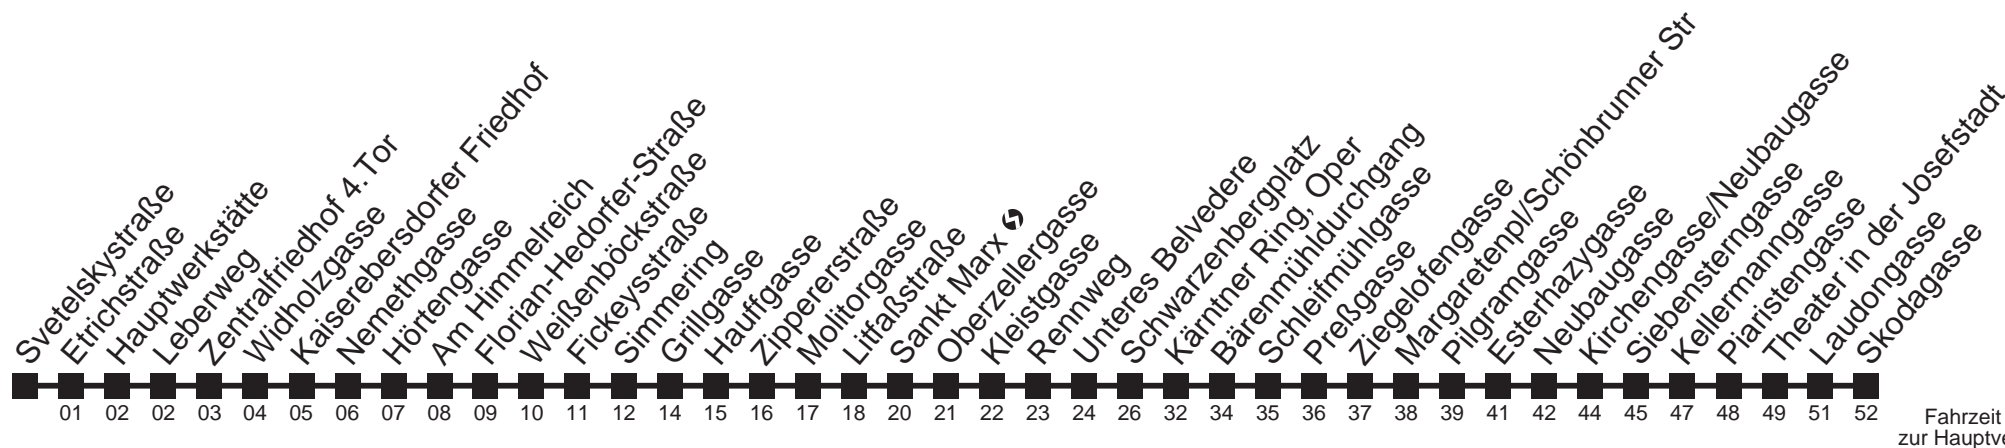

N71

Svetelskystraße → Skodagasse

Montag bis Freitag

Gültig in den Nächten vor Montag bis Freitag (an Werktagen)

0	
1	00 30
2	00 30
3	00 30
4	00 30

Samstag, Sonn- und Feiertag

Gültig in den Nächten vor Samstagen, Sonn- und Feiertagen

0	45
1	15 45
2	15 45
3	15 45
4	15 45

□ bis Grillgasse   ■ bis Kärntner Ring, Oper

Auskunft

Wiener Linien: 7909-100
Änderungen vorbehalten