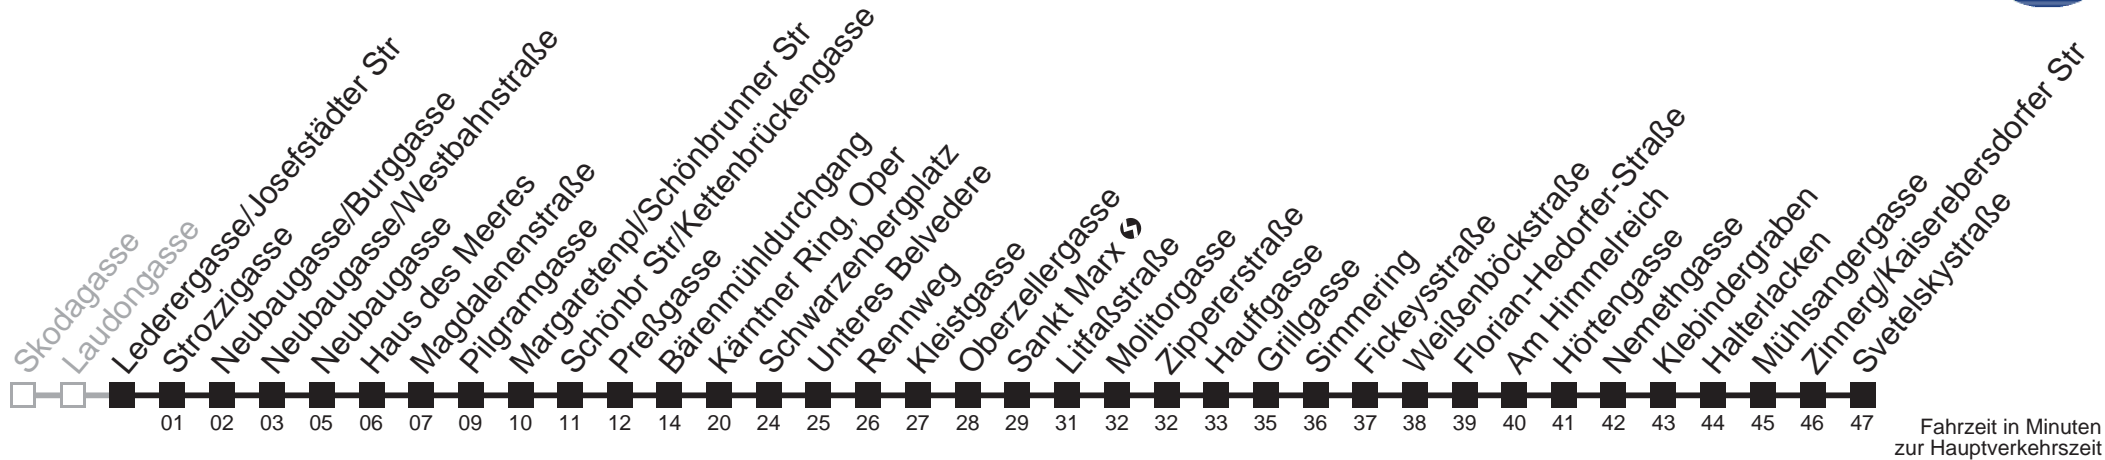

- 1 25 55
- 2 25 55
- 3 25 55
- 4 25 55

An Werktagen Betrieb ab Kärntner Ring, Oper
 bis Pilgramgasse bis Fickeystraße

N71 Lederergasse/Josefstädter Str → Svetelskystraße

Montag bis Freitag

Gültig in den Nächten vor Montag bis Freitag (an Werktagen)