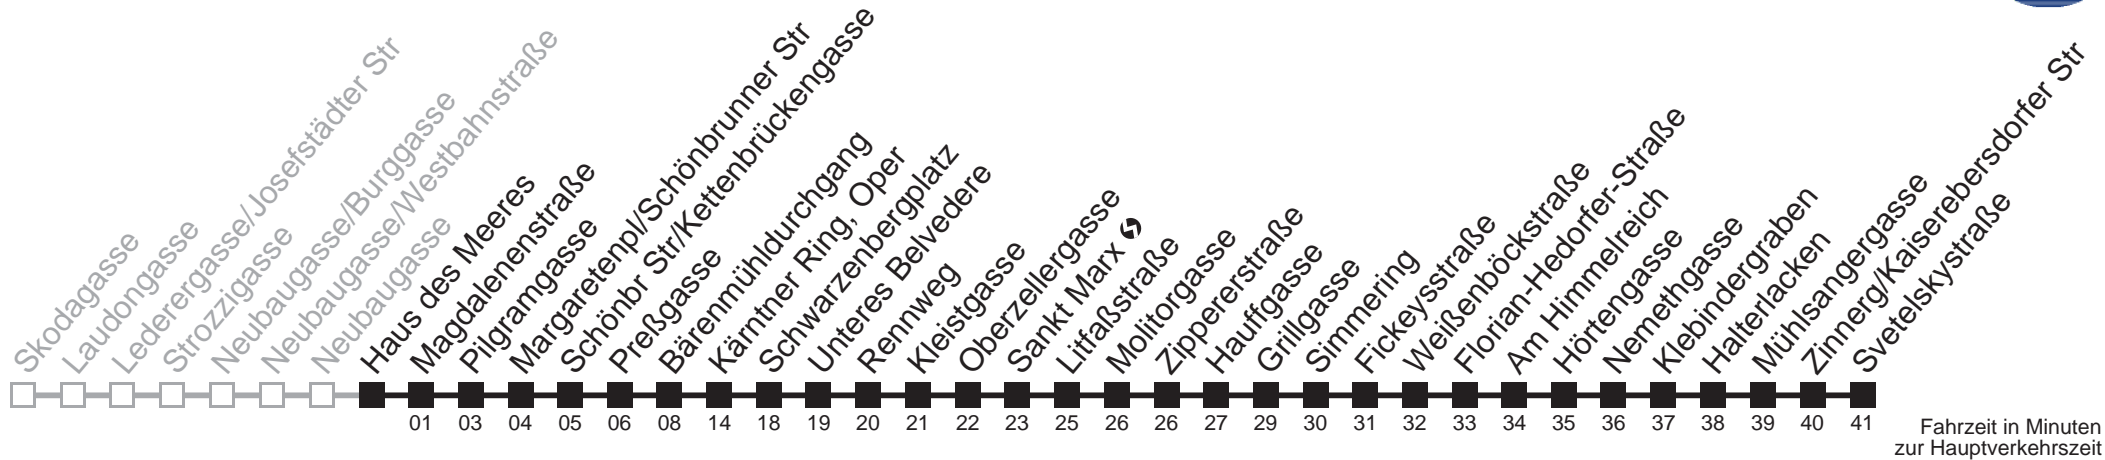

N71

Haus des Meeres → Svetelskystraße

Montag bis Freitag

Gültig in den Nächten vor Montag bis Freitag (an Werktagen)

- 1
- 2 kein Betrieb
- 3
- 4
- 5

Samstag, Sonn- und Feiertag

Gültig in den Nächten vor Samstagen, Sonn- und Feiertagen

- 1 33
- 2 03 33
- 3 03 33
- 4 03 33
- 5 03

An Werktagen Betrieb ab Kärntner Ring, Oper
  bis Pilgramgasse   bis Fickeysstraße

Auskunft

Wiener Linien: 7909-100
Änderungen vorbehalten