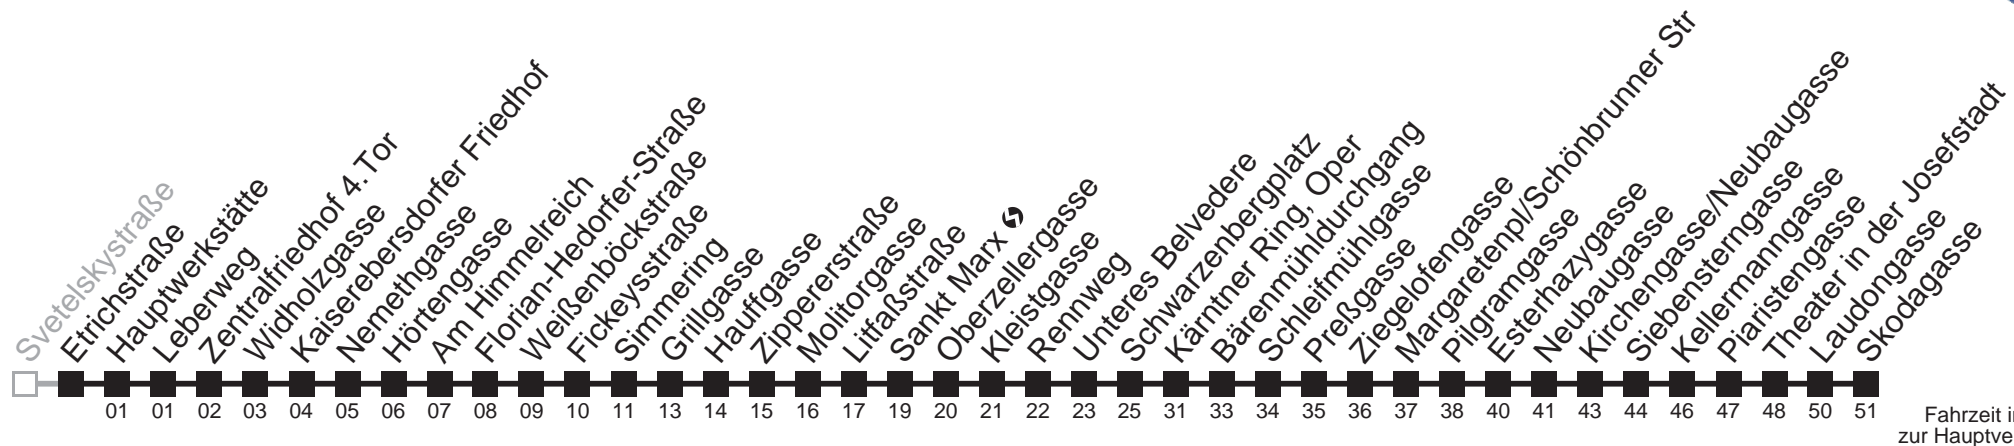

0	45
1	15 45
2	15 45
3	15 45
4	15 45

□ bis Grillgasse ■ bis Kärntner Ring, Oper

Auskunft

Wiener Linien: 7909-100
Änderungen vorbehalten

N71

Etrichstraße → Skodagasse

Montag bis Freitag

Gültig in den Nächten vor Montag bis Freitag (an Werktagen)