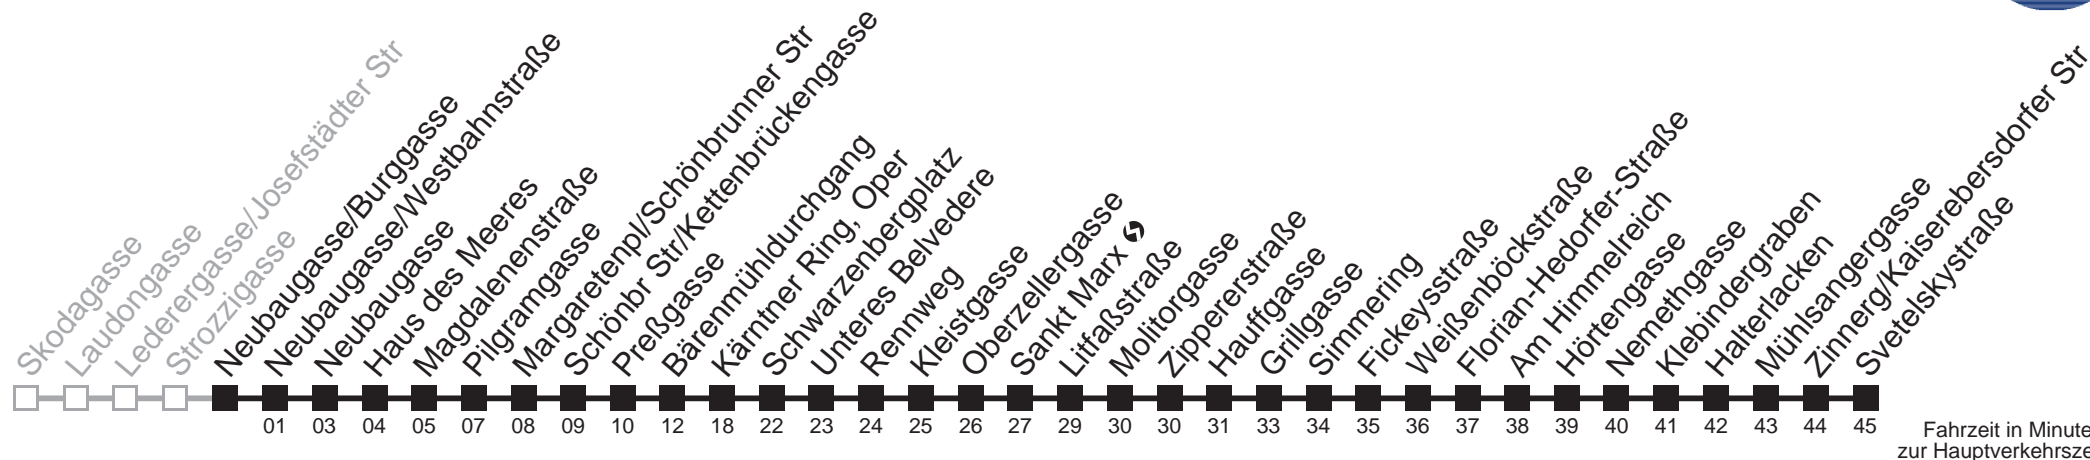

N71

Neubaugasse/Burggasse → Svetelskystraße

Montag bis Freitag

Gültig in den Nächten vor Montag bis Freitag (an Werktagen)

- 1
- 2 kein Betrieb
- 3
- 4

Samstag, Sonn- und Feiertag

Gültig in den Nächten vor Samstagen, Sonn- und Feiertagen

- 1 29 59
- 2 29 59
- 3 29 59
- 4 29 59

An Werktagen Betrieb ab Kärntner Ring, Oper
  bis Pilgramgasse   bis Fickeystraße