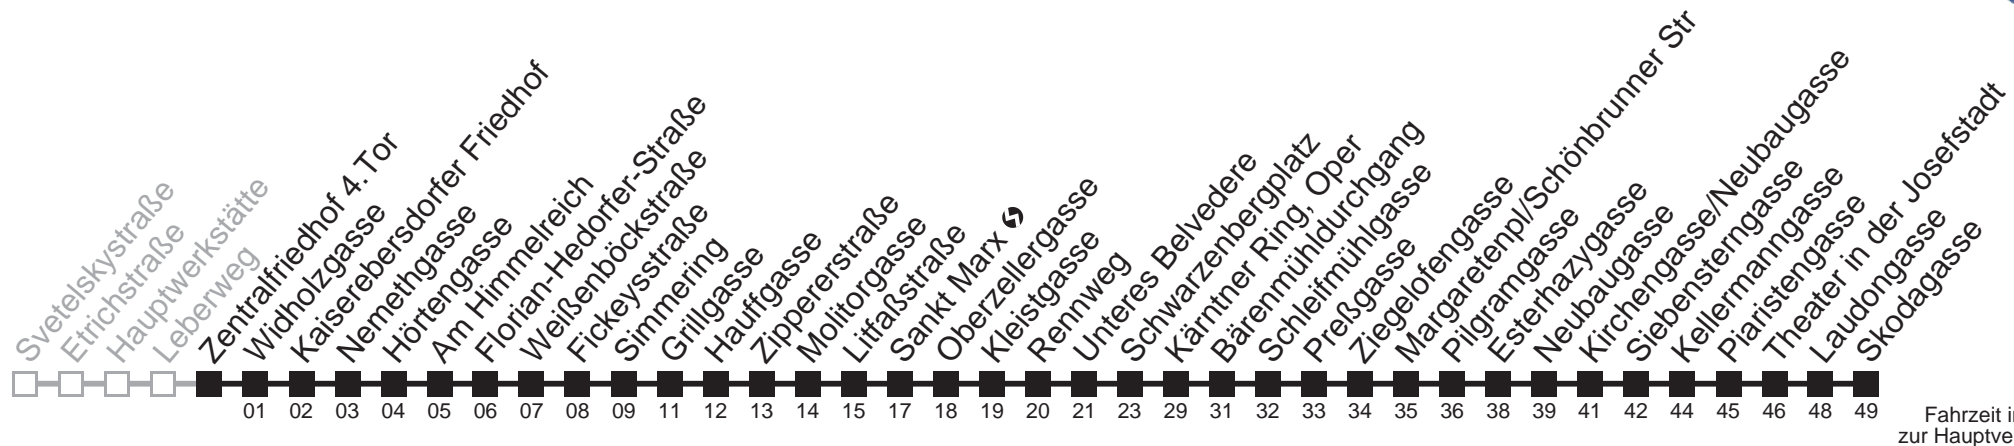

N71

Zentralfriedhof 4.Tor → Skodagasse

Montag bis Freitag

Gültig in den Nächten vor Montag bis Freitag (an Werktagen)

0	
1	03 33
2	03 33
3	03 33
4	03 33

Samstag, Sonn- und Feiertag

Gültig in den Nächten vor Samstagen, Sonn- und Feiertagen

0	48
1	18 48
2	18 48
3	18 48
4	18 48

□ bis Grillgasse   ■ bis Kärntner Ring, Oper

Auskunft

Wiener Linien: 7909-100
Änderungen vorbehalten