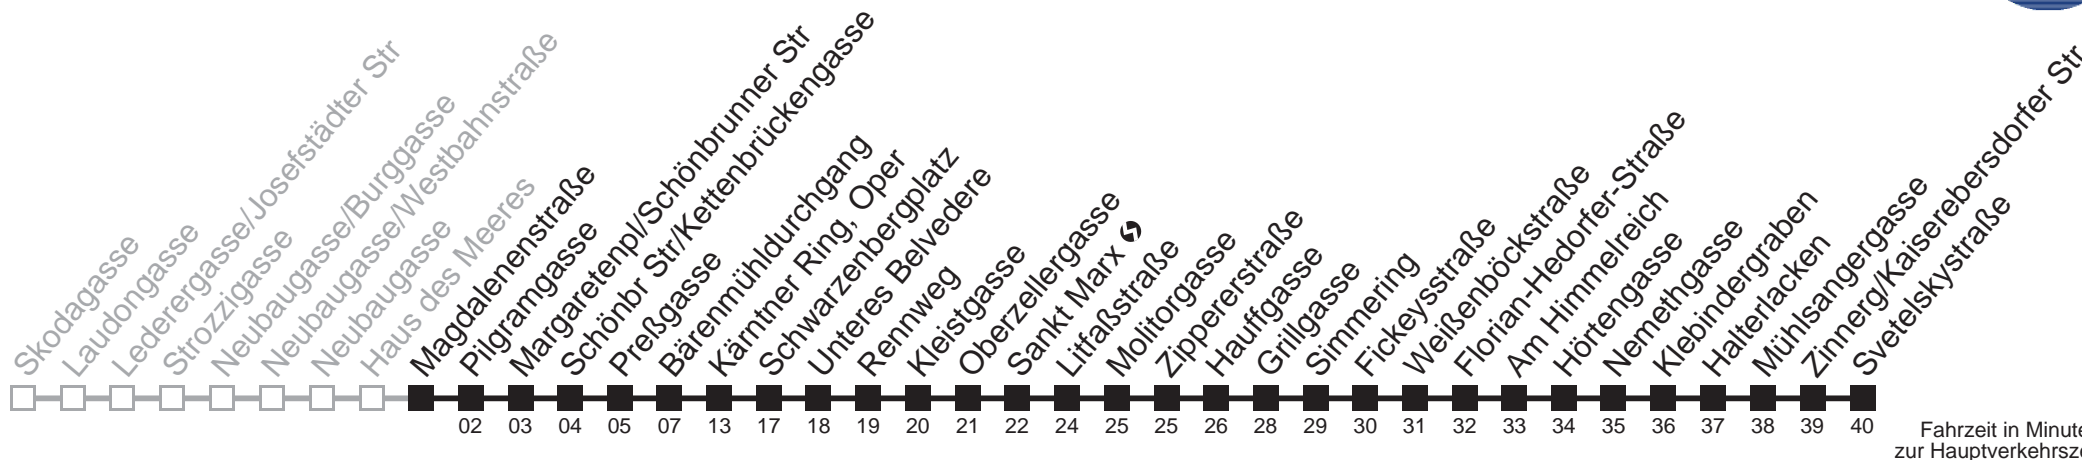

Auskunft

Wiener Linien: 7909-100
 Änderungen vorbehalten

N71

Magdalenenstraße → Svetelskystraße

Montag bis Freitag

Gültig in den Nächten vor Montag bis Freitag (an Werktagen)

- 1
- 2 kein Betrieb
- 3
- 4
- 5