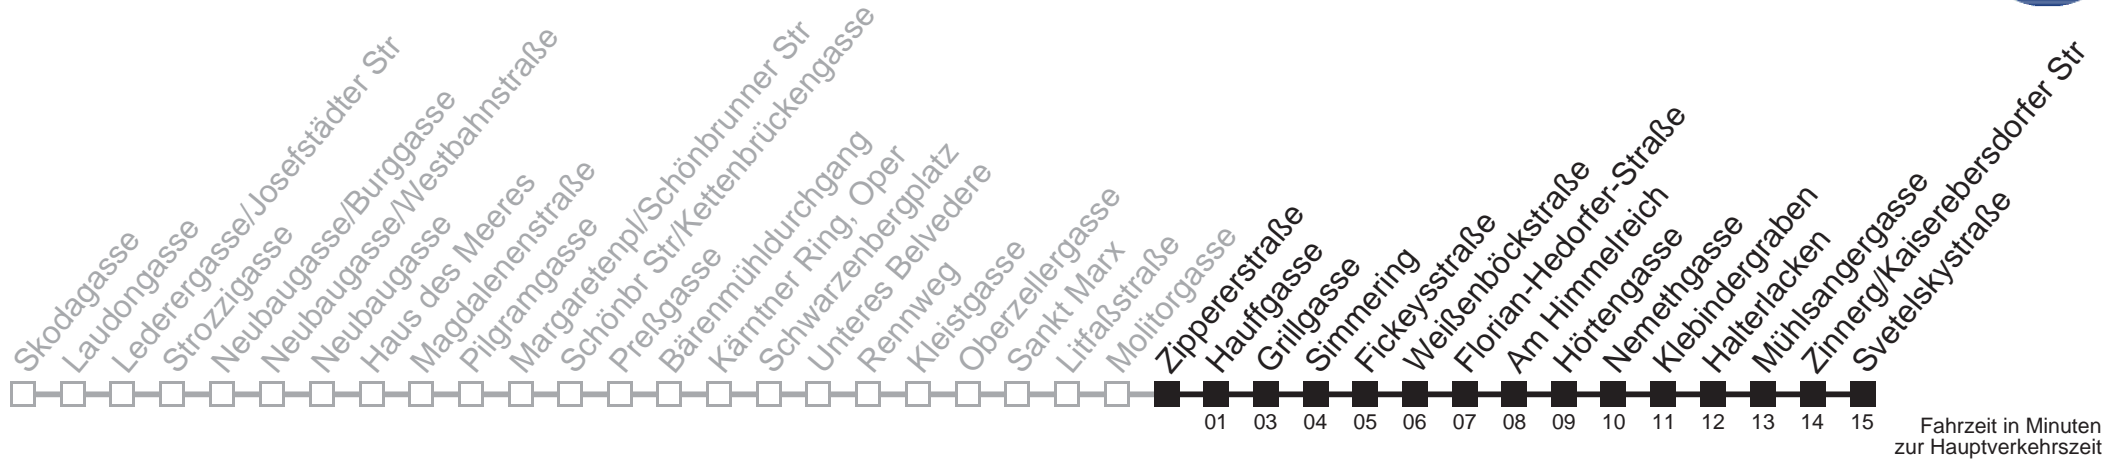

N71

Zippererstraße → Svetelskystraße

Montag bis Freitag

Gültig in den Nächten vor Montag bis Freitag (an Werktagen)

0	
1	14 44
2	14 44
3	14 44
4	14 <u>44</u>

Samstag, Sonn- und Feiertag

Gültig in den Nächten vor Samstagen, Sonn- und Feiertagen

0	59
1	29 59
2	29 59
3	29 59
4	29 <u>59</u>

□ bis Fickeysstraße

Auskunft

Wiener Linien: 7909-100
Änderungen vorbehalten