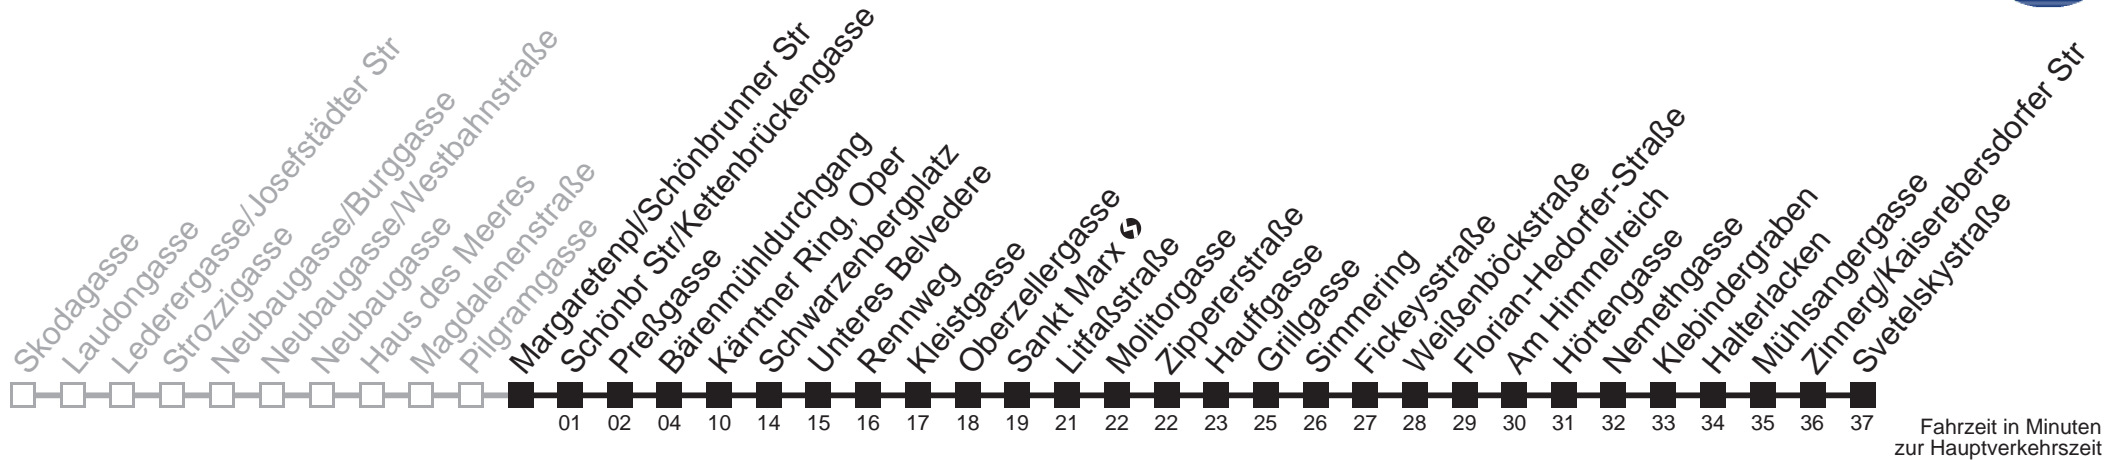

N71 Margaretenpl/Schönbrunner Str → Svetelskystraße

Montag bis Freitag

Gültig in den Nächten vor Montag bis Freitag (an Werktagen)

- 1
- 2 kein Betrieb
- 3
- 4

Samstag, Sonn- und Feiertag

Gültig in den Nächten vor Samstagen, Sonn- und Feiertagen

- 1 37
- 2 07 37
- 3 07 37
- 4 07 37

An Werktagen Betrieb ab Kärntner Ring, Oper
☐ bis Fickeysstraße