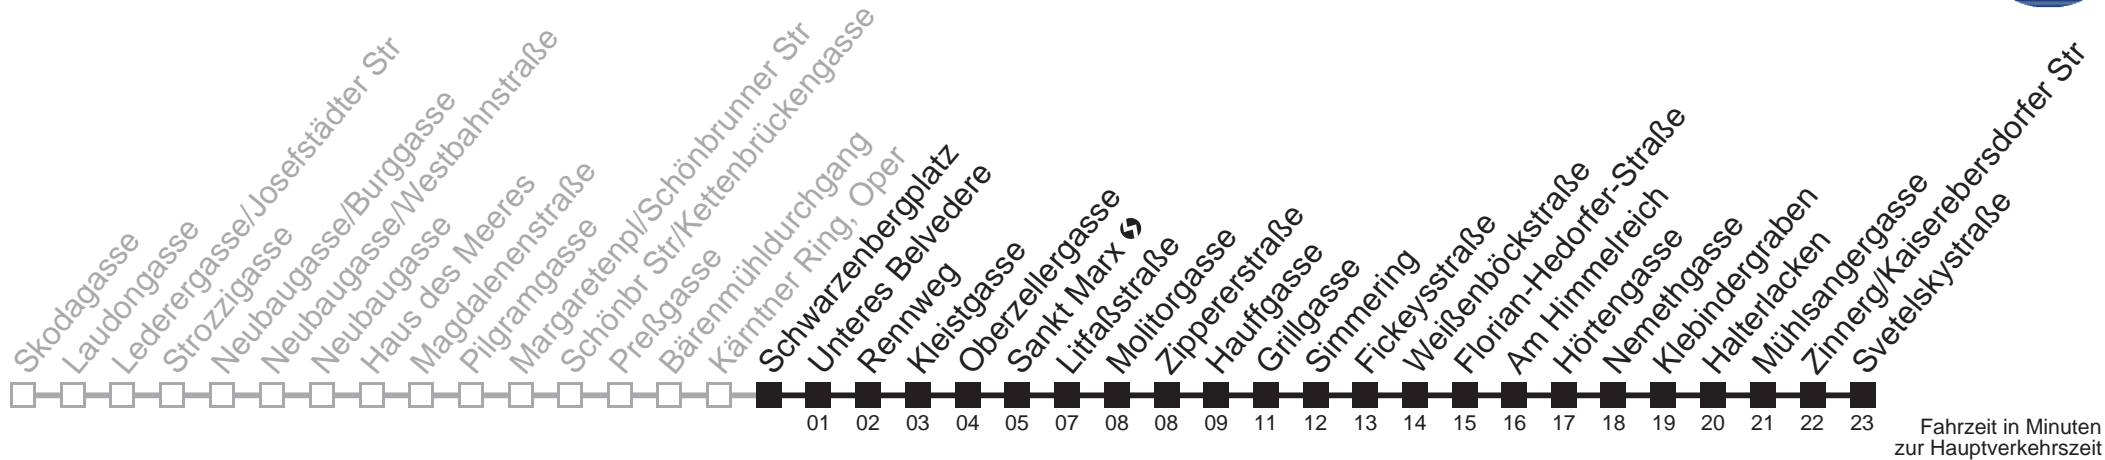

□ bis Fickeystraße

Auskunft

Wiener Linien: 7909-100
Änderungen vorbehalten

N71

Schwarzenbergplatz → Svetelskystraße

Montag bis Freitag

Gültig in den Nächten vor Montag bis Freitag (an Werktagen)

0	
1	05 35
2	05 35
3	05 35
4	05 <u>35</u>