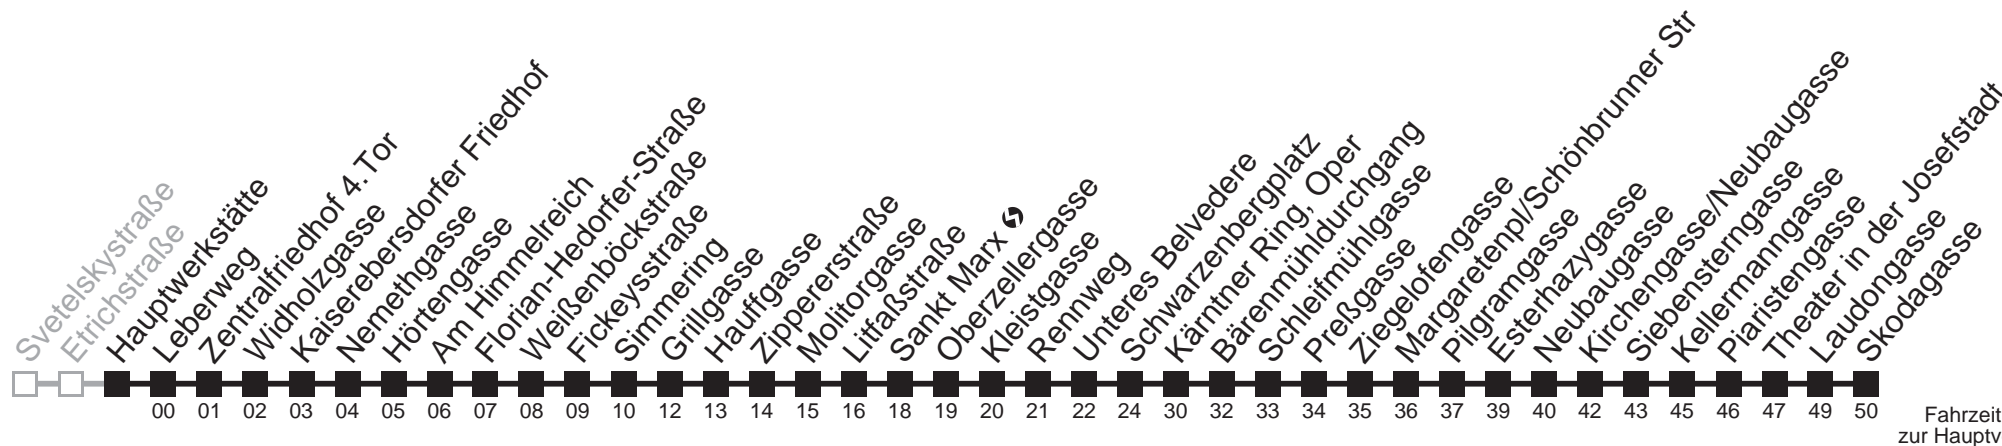

N71

Hauptwerkstätte → Skodagasse

Montag bis Freitag

Gültig in den Nächten vor Montag bis Freitag (an Werktagen)

0	
1	02 32
2	02 32
3	02 32
4	02 32

□ bis Grillgasse   ■ bis Kärntner Ring, Oper

Samstag, Sonn- und Feiertag

Gültig in den Nächten vor Samstagen, Sonn- und Feiertagen

0	47
1	17 47
2	17 47
3	17 47
4	17 47

Auskunft

Wiener Linien: 7909-100
Änderungen vorbehalten