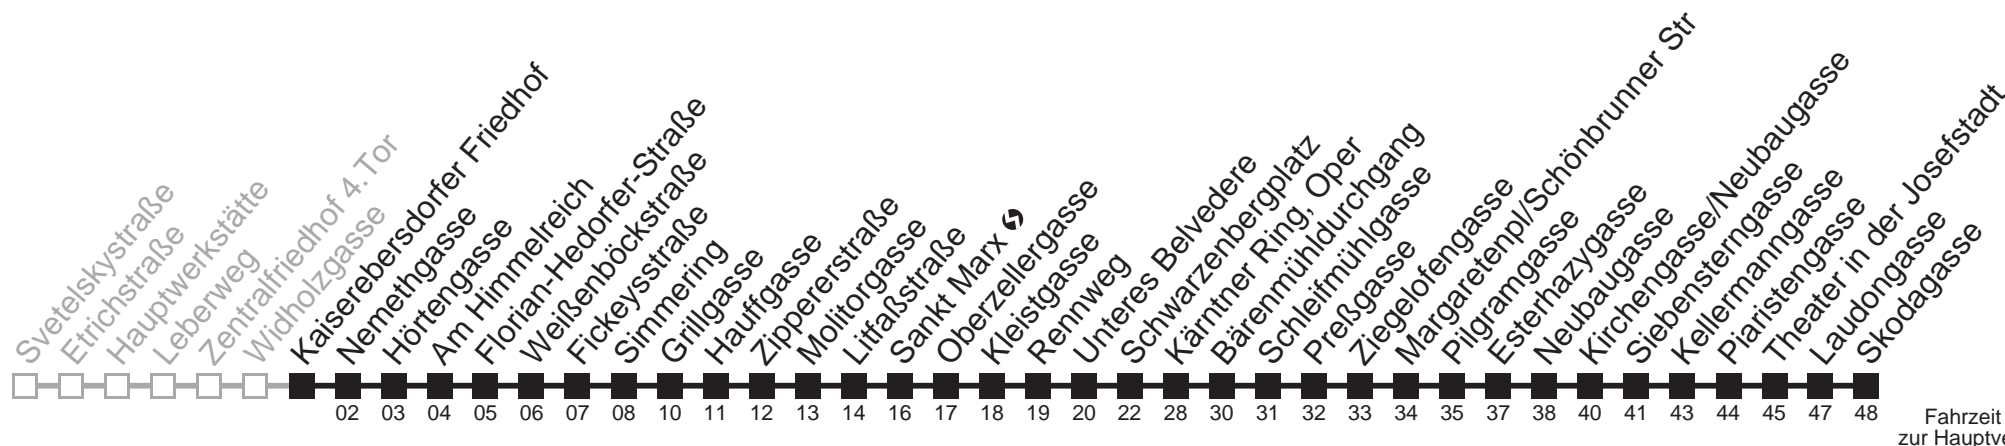

Gültig in den Nächten vor Samstagen, Sonn- und Feiertagen

0	19 49
1	19 49
2	19 49
3	19 49
4	19 49

□ bis Grillgasse ■ bis Kärntner Ring, Oper

Auskunft

Wiener Linien: 7909-100
Änderungen vorbehalten

N71

Kaiserebersdorfer Friedhof → Skodagasse