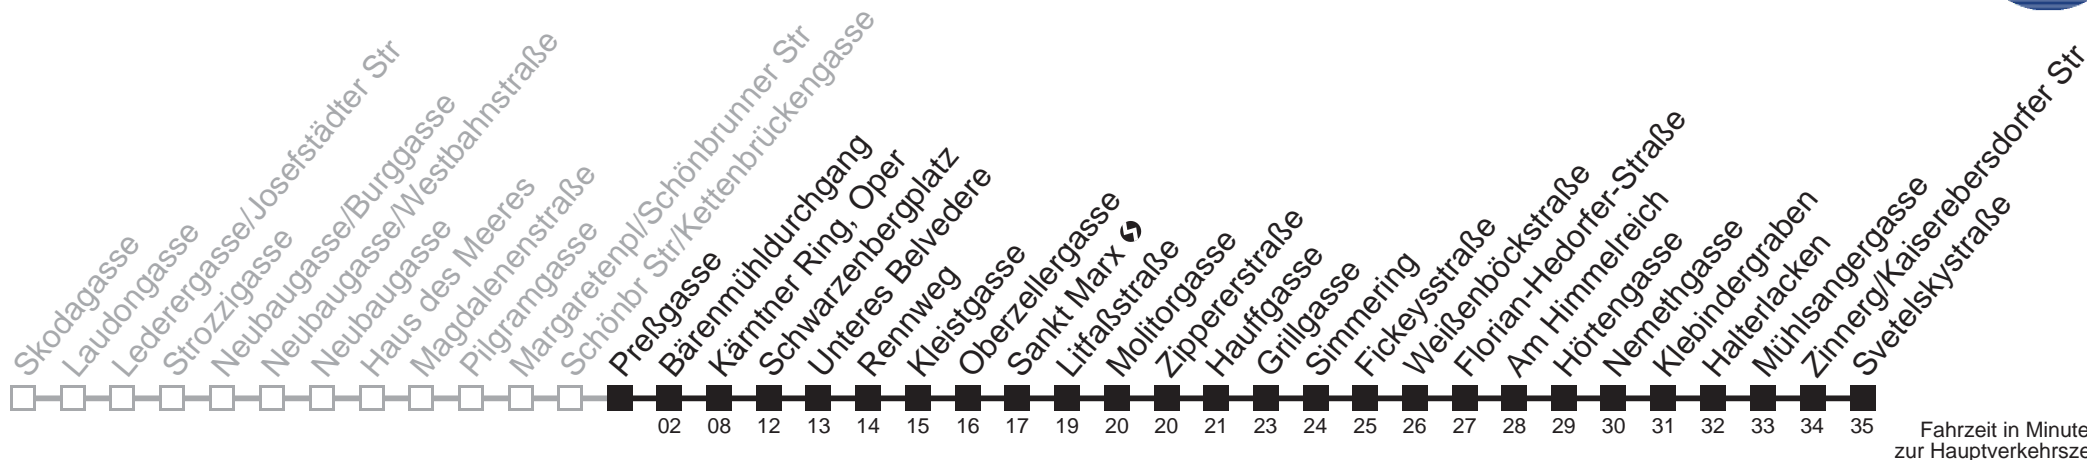

N71

Preßgasse → Svetelskystraße

Montag bis Freitag

Gültig in den Nächten vor Montag bis Freitag (an Werktagen)

- 1
- 2 kein Betrieb
- 3
- 4

Samstag, Sonn- und Feiertag

Gültig in den Nächten vor Samstagen, Sonn- und Feiertagen

- 1 39
- 2 09 39
- 3 09 39
- 4 09 39

An Werktagen Betrieb ab Kärntner Ring, Oper
☐ bis Fickeystraße