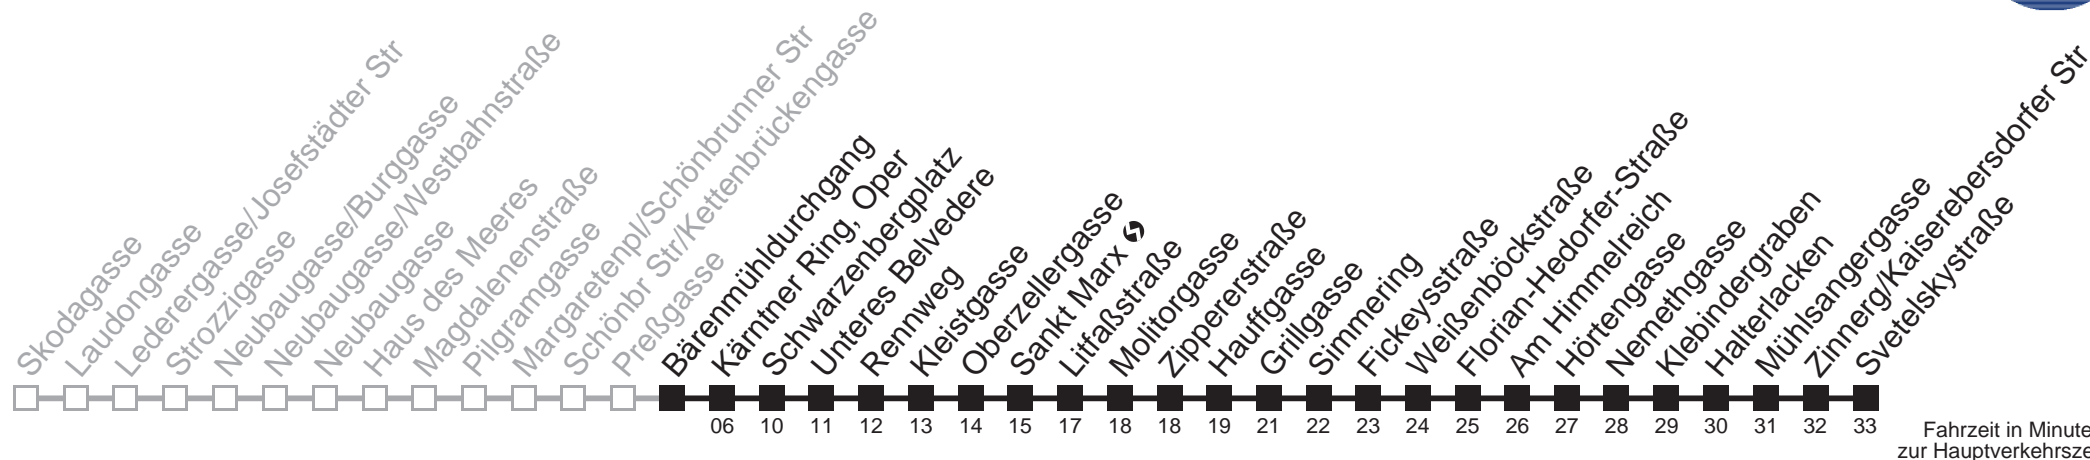

An Werktagen Betrieb ab Kärntner Ring, Oper
 bis Fickeystraße

N71

Bärenmühldurchgang → Svetelskystraße

Montag bis Freitag

Gültig in den Nächten vor Montag bis Freitag (an Werktagen)

- 1
- 2 kein Betrieb
- 3
- 4