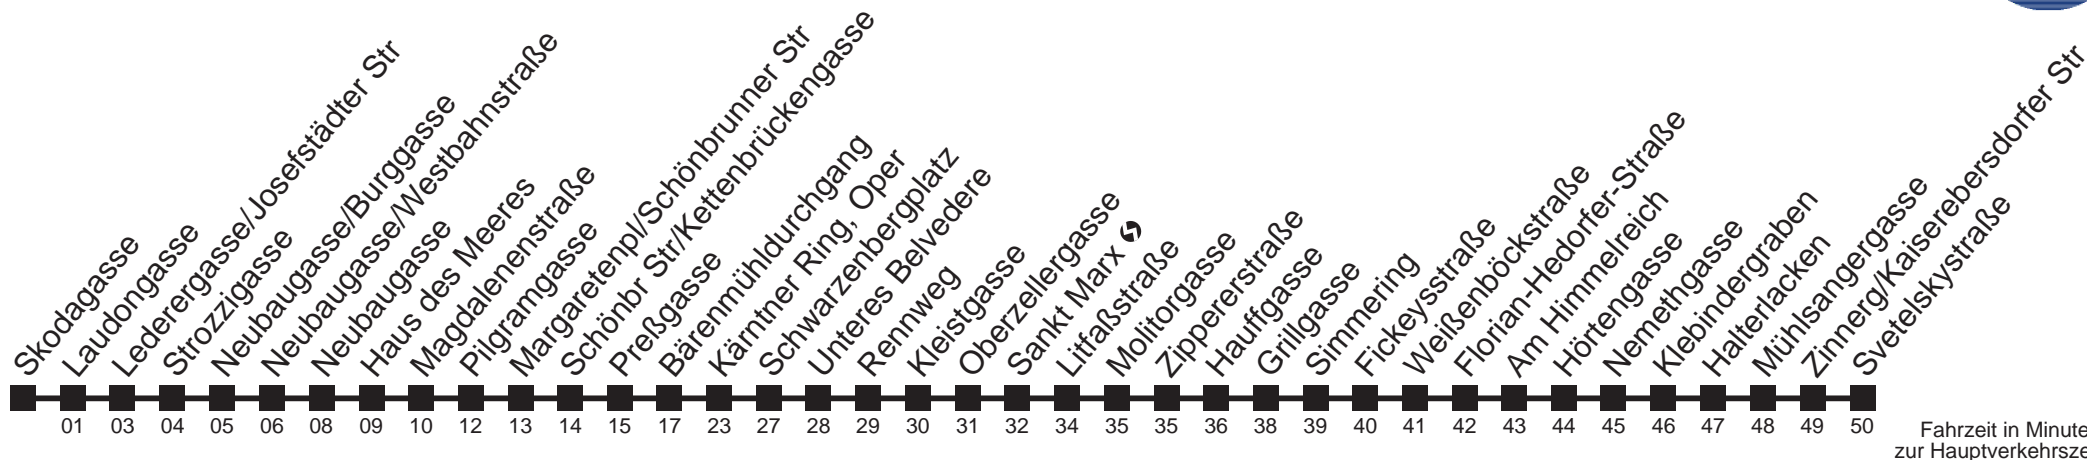

N71

Skodagasse → Svetelskystraße

Montag bis Freitag

Gültig in den Nächten vor Montag bis Freitag (an Werktagen)

- 1
- 2 kein Betrieb
- 3
- 4

Samstag, Sonn- und Feiertag

Gültig in den Nächten vor Samstagen, Sonn- und Feiertagen

- 1 24 54
- 2 24 54
- 3 24 54
- 4 24 54

An Werktagen Betrieb ab Kärntner Ring, Oper
☐ bis Pilgramgasse   ☒ bis Fickeysstraße