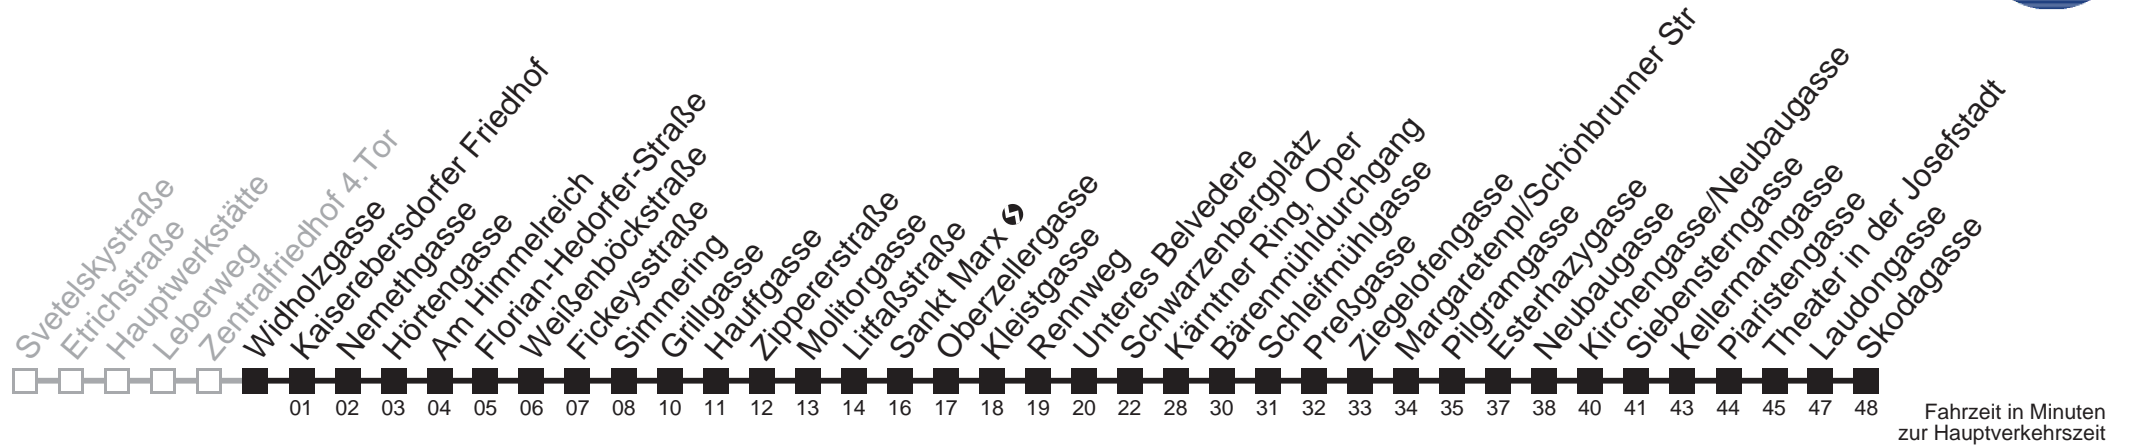

N71

Widholzgasse → Skodagasse

Montag bis Freitag

Gültig in den Nächten vor Montag bis Freitag (an Werktagen)

0	34
1	04 34
2	04 34
3	04 34
4	04 34

Samstag, Sonn- und Feiertag

Gültig in den Nächten vor Samstagen, Sonn- und Feiertagen

0	19 49
1	19 49
2	19 49
3	19 49
4	19 49

□ bis Grillgasse   ■ bis Kärntner Ring, Oper

Auskunft

Wiener Linien: 7909-100
Änderungen vorbehalten