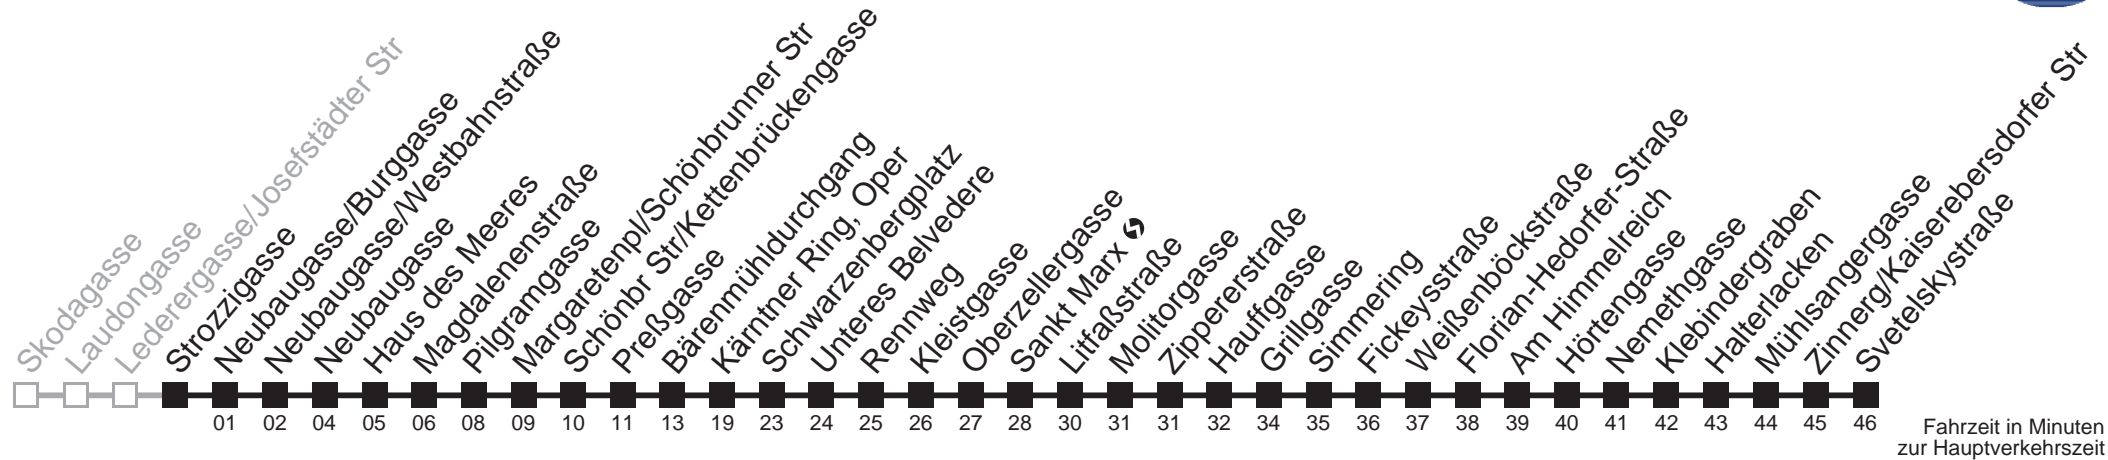

N71

Strozzigasse → Svetelskystraße

Montag bis Freitag

Gültig in den Nächten vor Montag bis Freitag (an Werktagen)

- 1
- 2 kein Betrieb
- 3
- 4

Samstag, Sonn- und Feiertag

Gültig in den Nächten vor Samstagen, Sonn- und Feiertagen

- 1 28 58
- 2 28 58
- 3 28 58
- 4 28 58

An Werktagen Betrieb ab Kärntner Ring, Oper
  bis Pilgramgasse   bis Fickeysstraße