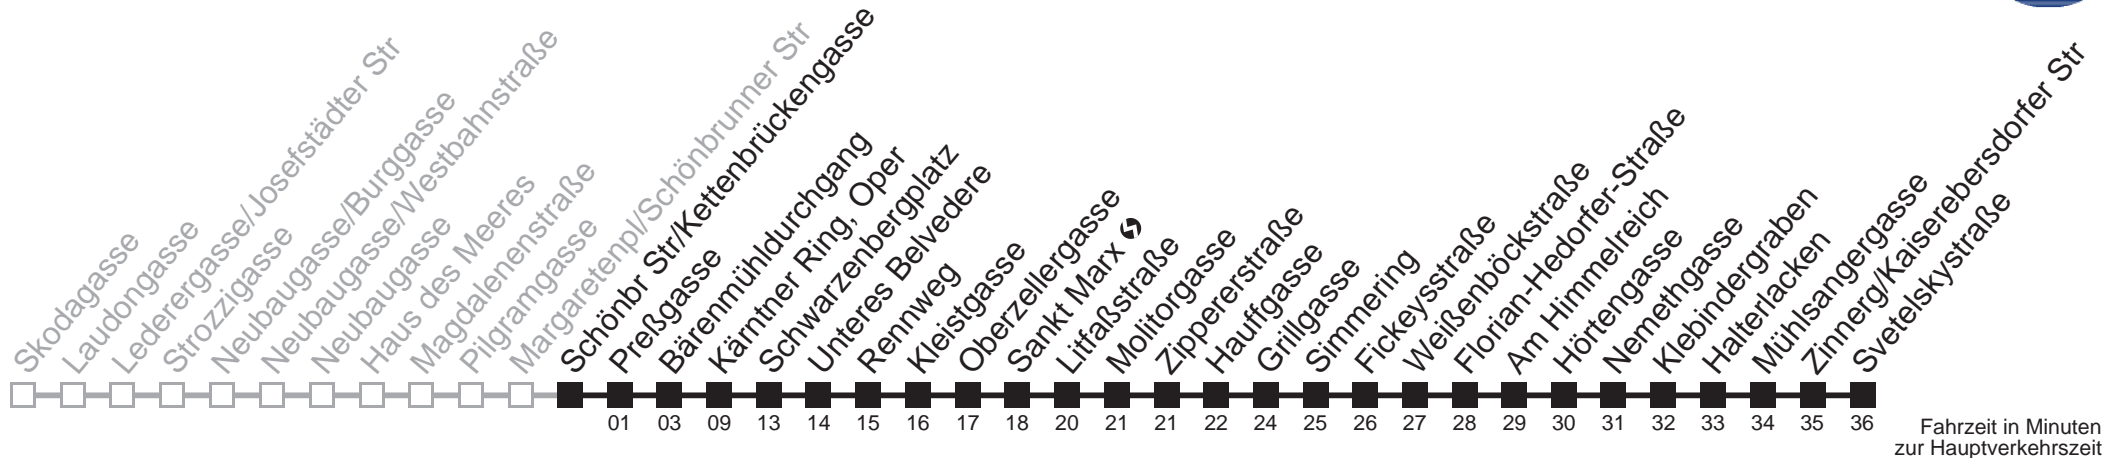

An Werktagen Betrieb ab Kärntner Ring, Oper
 bis Fickeysstraße

N71 Schönbr Str/Kettenbrückengasse → Svetelskystraße

Montag bis Freitag

Gültig in den Nächten vor Montag bis Freitag (an Werktagen)

- 1
- 2 kein Betrieb
- 3
- 4