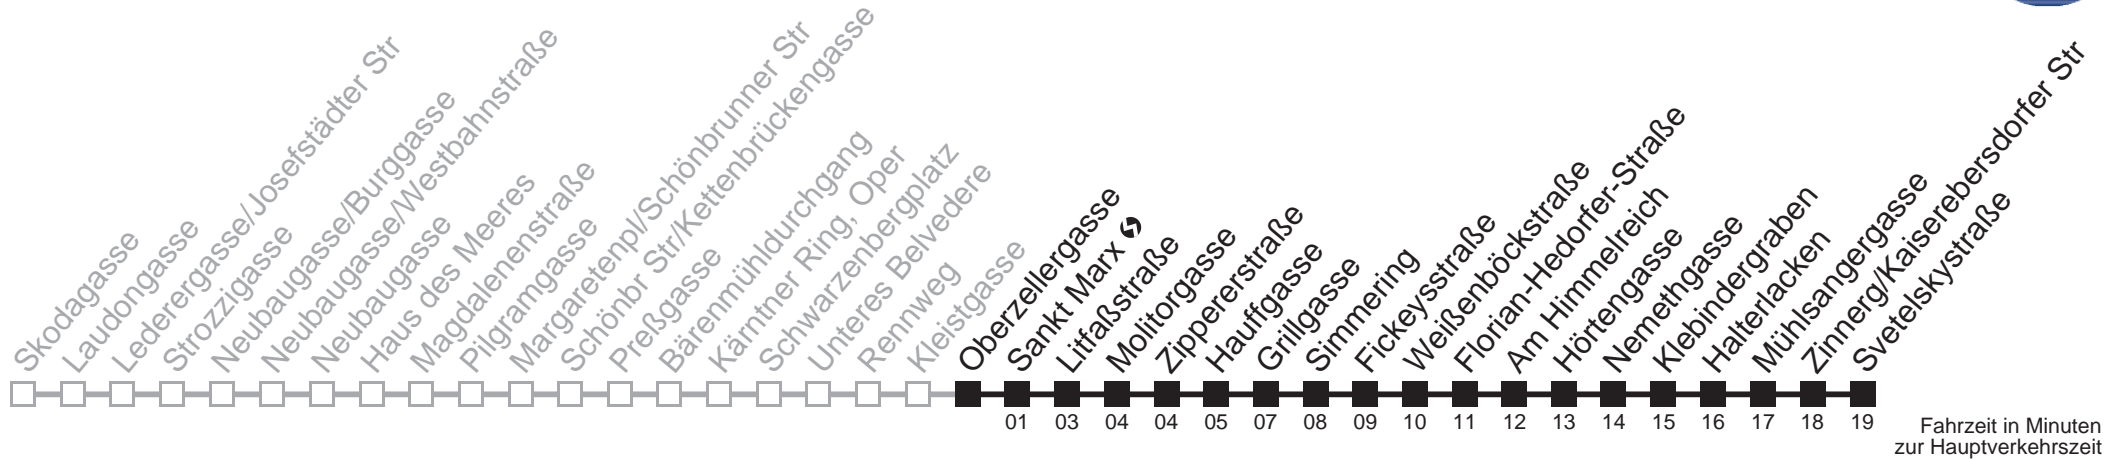

0	
1	09 39
2	09 39
3	09 39
4	09 39

Samstag, Sonn- und Feiertag

Gültig in den Nächten vor Samstagen, Sonn- und Feiertagen

0	54
1	24 54
2	24 54
3	24 54
4	24 54

□ bis Fickeysstraße

N71

Oberzellergasse → Svetelskystraße