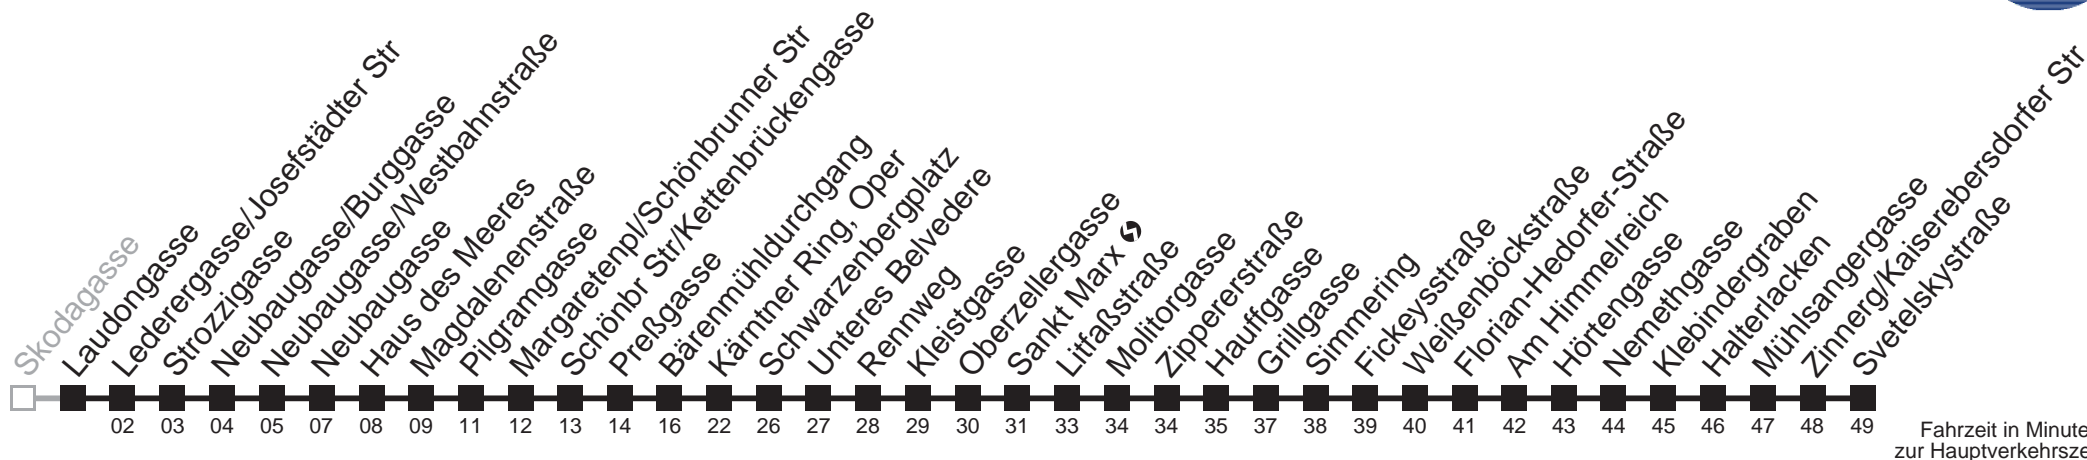

N71

Laudongasse → Svetelskystraße

Montag bis Freitag

Gültig in den Nächten vor Montag bis Freitag (an Werktagen)

- 1
- 2 kein Betrieb
- 3
- 4

Samstag, Sonn- und Feiertag

Gültig in den Nächten vor Samstagen, Sonn- und Feiertagen

- 1 25 55
- 2 25 55
- 3 25 55
- 4 25 55

An Werktagen Betrieb ab Kärntner Ring, Oper
  bis Pilgramgasse   bis Fickeystraße