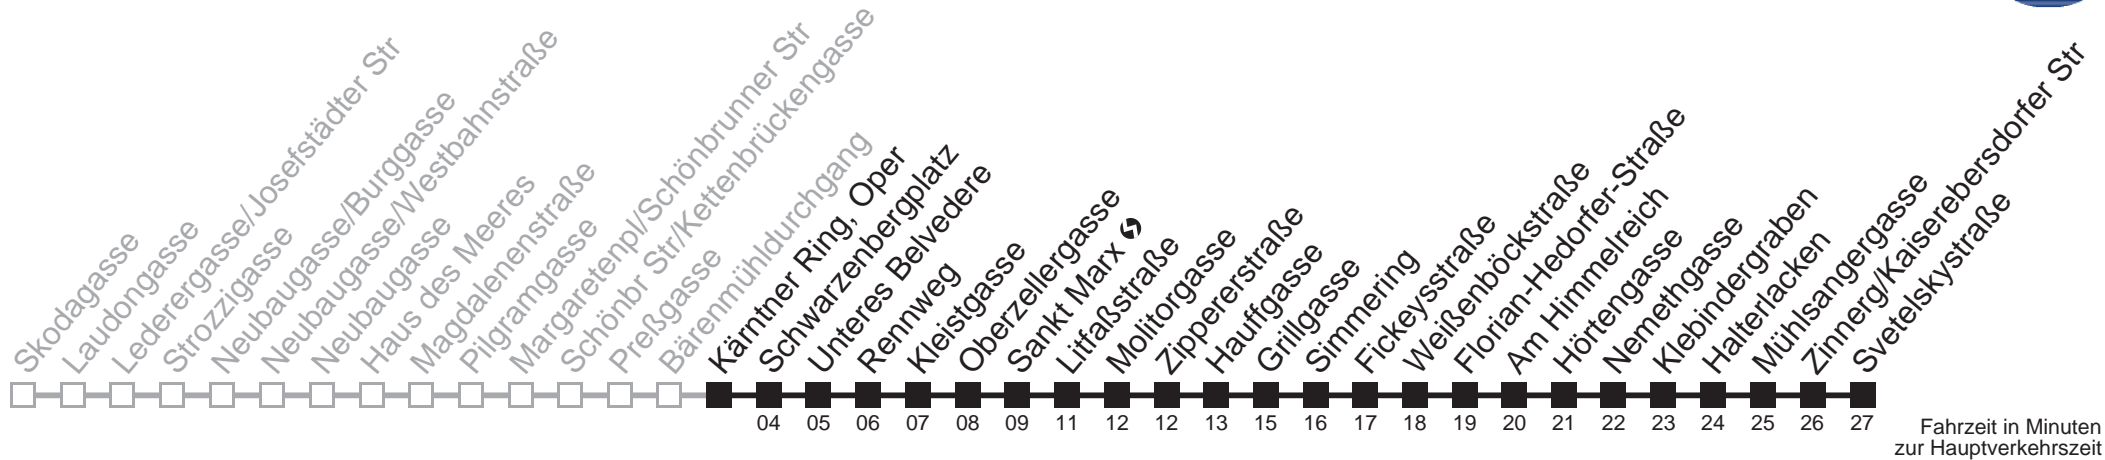

Samstag, Sonn- und Feiertag

Gültig in den Nächten vor Samstagen, Sonn- und Feiertagen

- 1 41
- 2 11 41
- 3 11 41
- 4 11 41

An Werktagen Betrieb ab Kärntner Ring, Oper
 bis Fickeystraße

N71

Kärntner Ring, Oper → Svetelskystraße