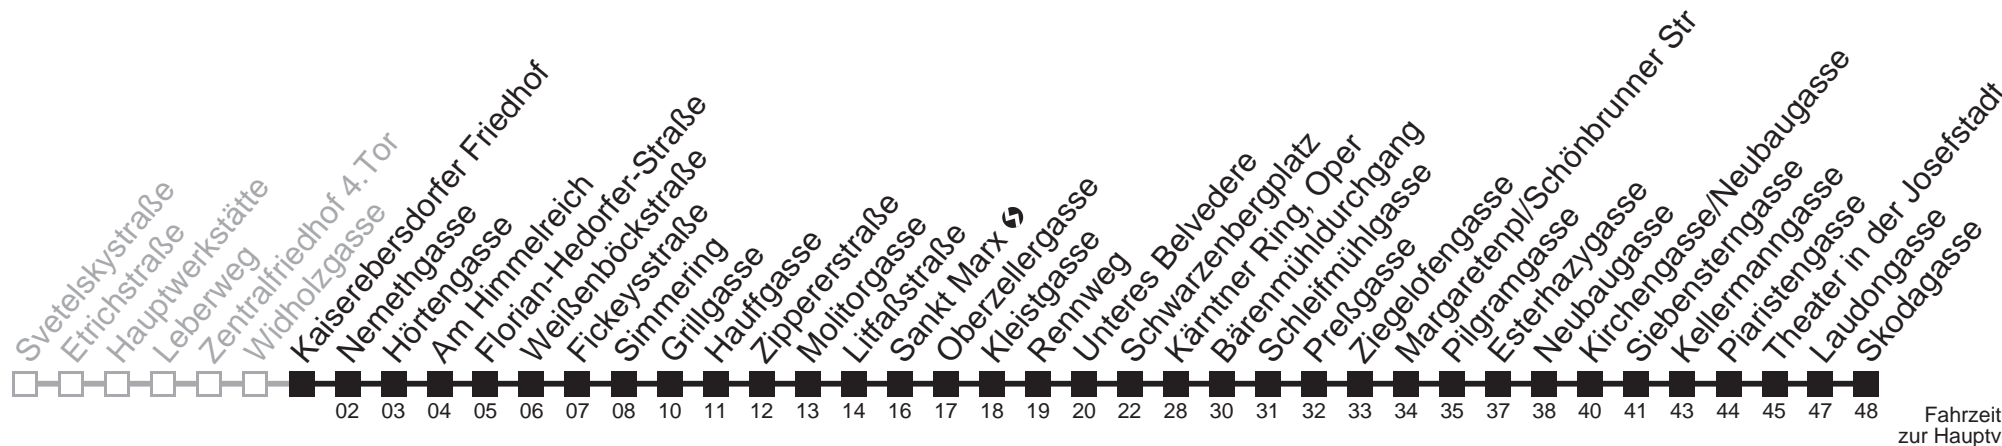

□ bis Grillgasse ■ bis Kärntner Ring, Oper

Auskunft

Wiener Linien: 7909-100
Änderungen vorbehalten

N71

Kaiserebersdorfer Friedhof → Skodagasse

Montag bis Freitag

Gültig in den Nächten vor Montag bis Freitag (an Werktagen)

Auskunft

Wiener Linien: 7909-100
Änderungen vorbehalten

N71

Kaiserebersdorfer Friedhof → Skodagasse

Fahrzeit in Minuten zur Hauptverkehrszeit

Montag bis Freitag

Gültig in den Nächten vor Montag bis Freitag (an Werktagen)