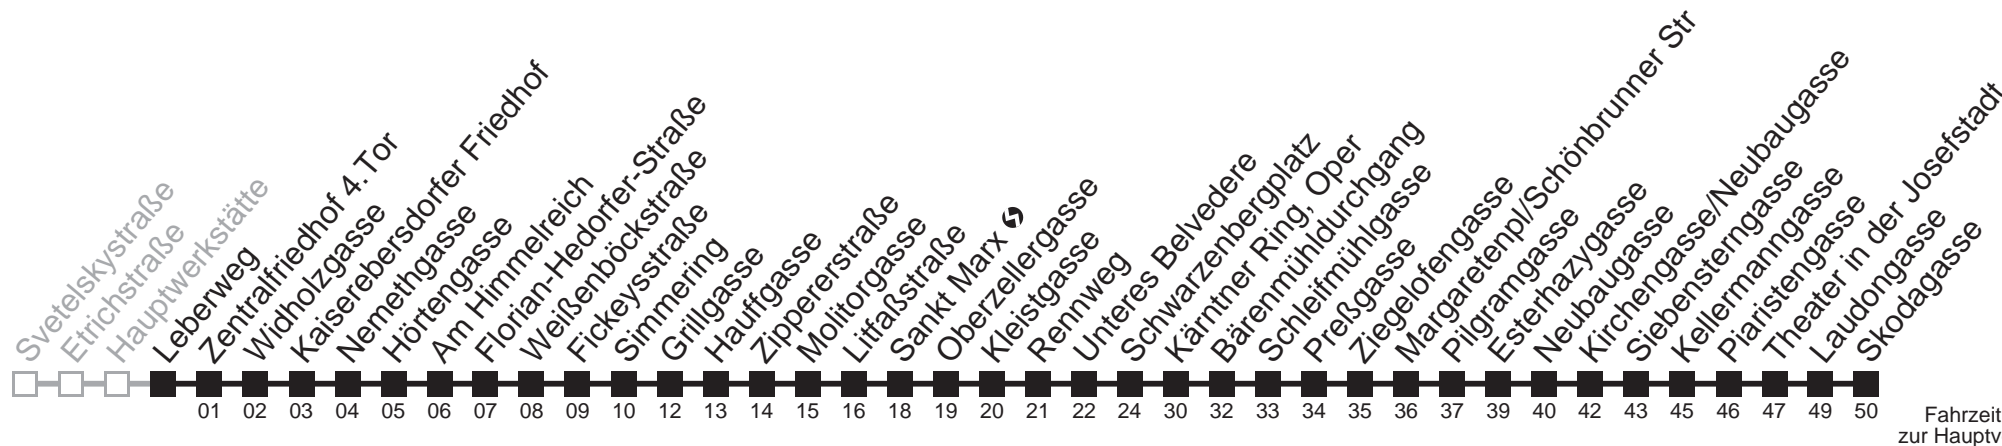

Samstag, Sonn- und Feiertag

Gültig in den Nächten vor Samstagen, Sonn- und Feiertagen

0	47
1	17 47
2	17 47
3	17 47
4	17 47

Auskunft

Wiener Linien: 7909-100
Änderungen vorbehalten

N71

Leberweg → Skodagasse

Montag bis Freitag