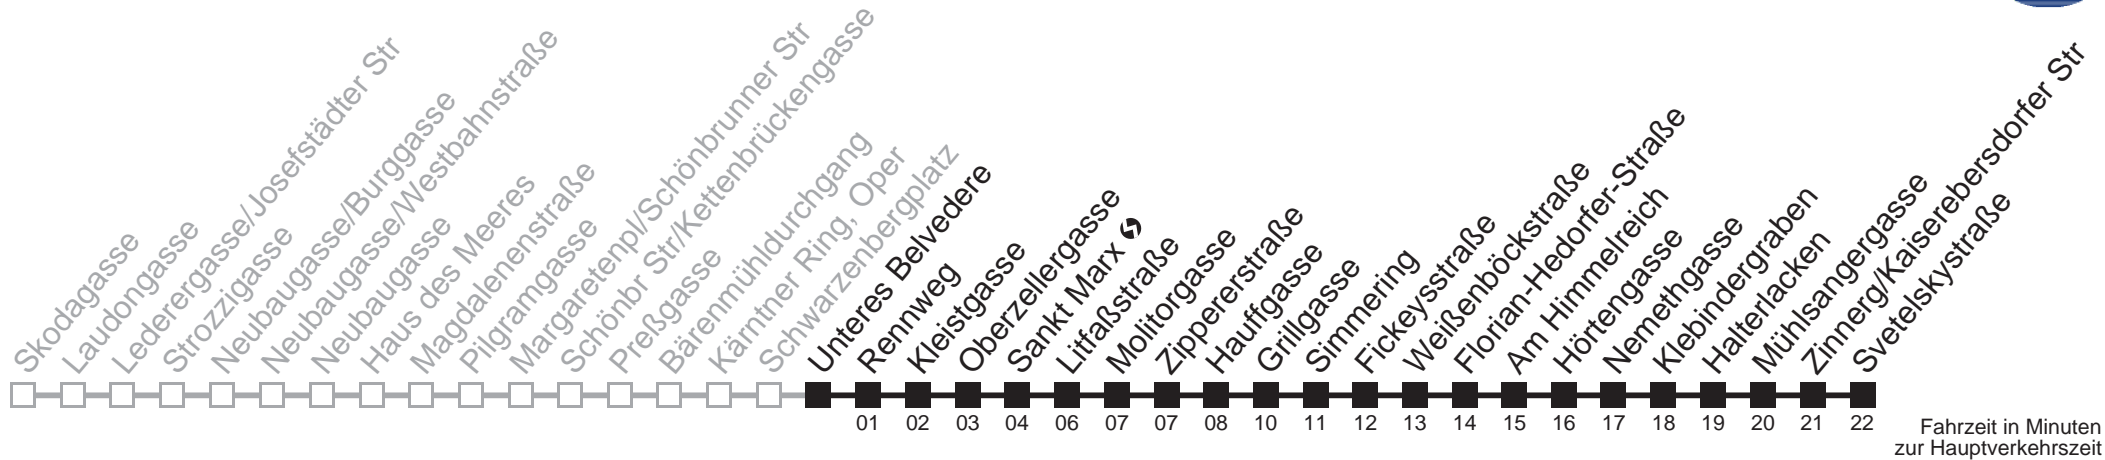

Samstag, Sonn- und Feiertag

Gültig in den Nächten vor Samstagen, Sonn- und Feiertagen

0	50
1	20 51
2	21 51
3	21 51
4	21 <u>51</u>

□ bis Fickeysstraße

N71

Unteres Belvedere → Svetelskystraße

Montag bis Freitag