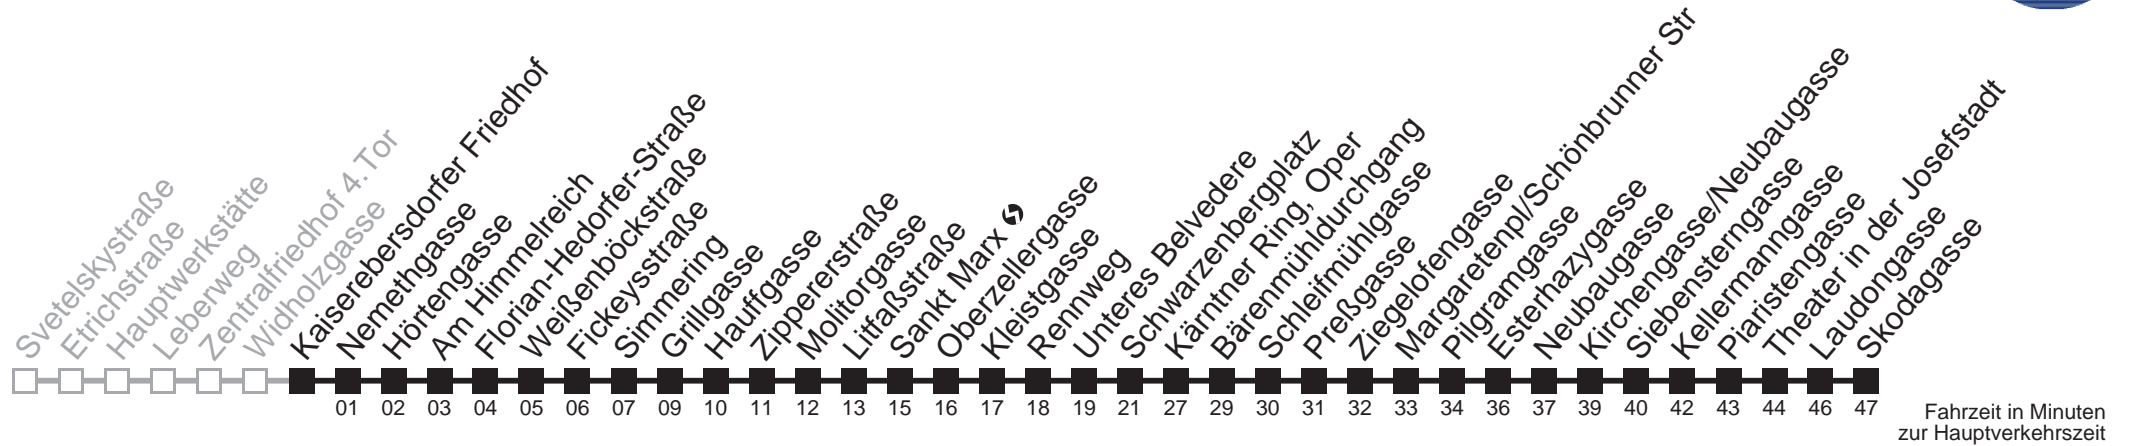

Gültig in den Nächten vor Samstagen, Sonn- und Feiertagen

0	19 49
1	19 49
2	19 49
3	19 49
4	19 49

□ bis Grillgasse ■ bis Kärntner Ring, Oper

Auskunft

Wiener Linien: 7909-100
Änderungen vorbehalten

N71

Kaiserebersdorfer Friedhof → Skodagasse

□ bis Grillgasse ■ bis Kärntner Ring, Oper

Auskunft

Wiener Linien: 7909-100
Änderungen vorbehalten

N71

Kaiserebersdorfer Friedhof → Skodagasse

Montag bis Freitag

Gültig in den Nächten vor Montag bis Freitag (an Werktagen)