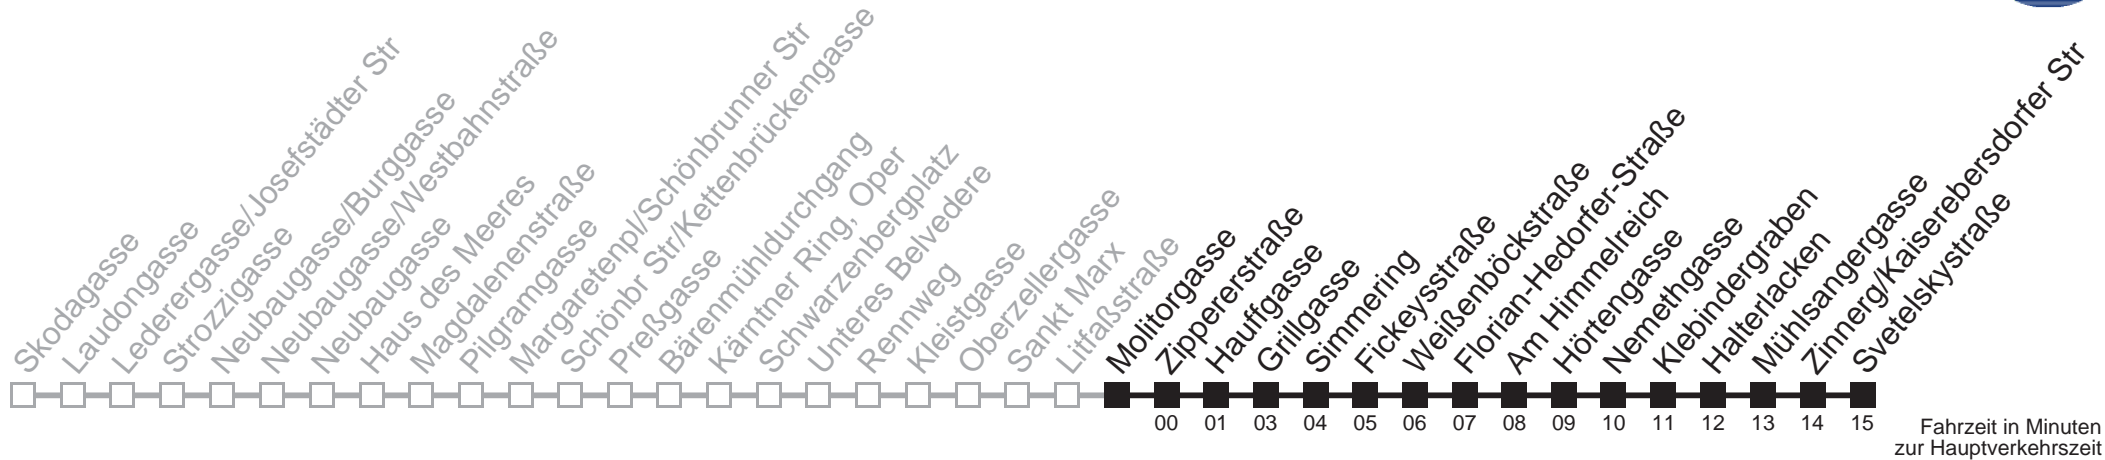

0	57
1	27 58
2	28 58
3	28 58
4	28 58

□ bis Fickeysstraße

Auskunft

Wiener Linien: 7909-100
Änderungen vorbehalten

N71

Molitorgasse → Svetelskystraße

Montag bis Freitag

Gültig in den Nächten vor Montag bis Freitag (an Werktagen)