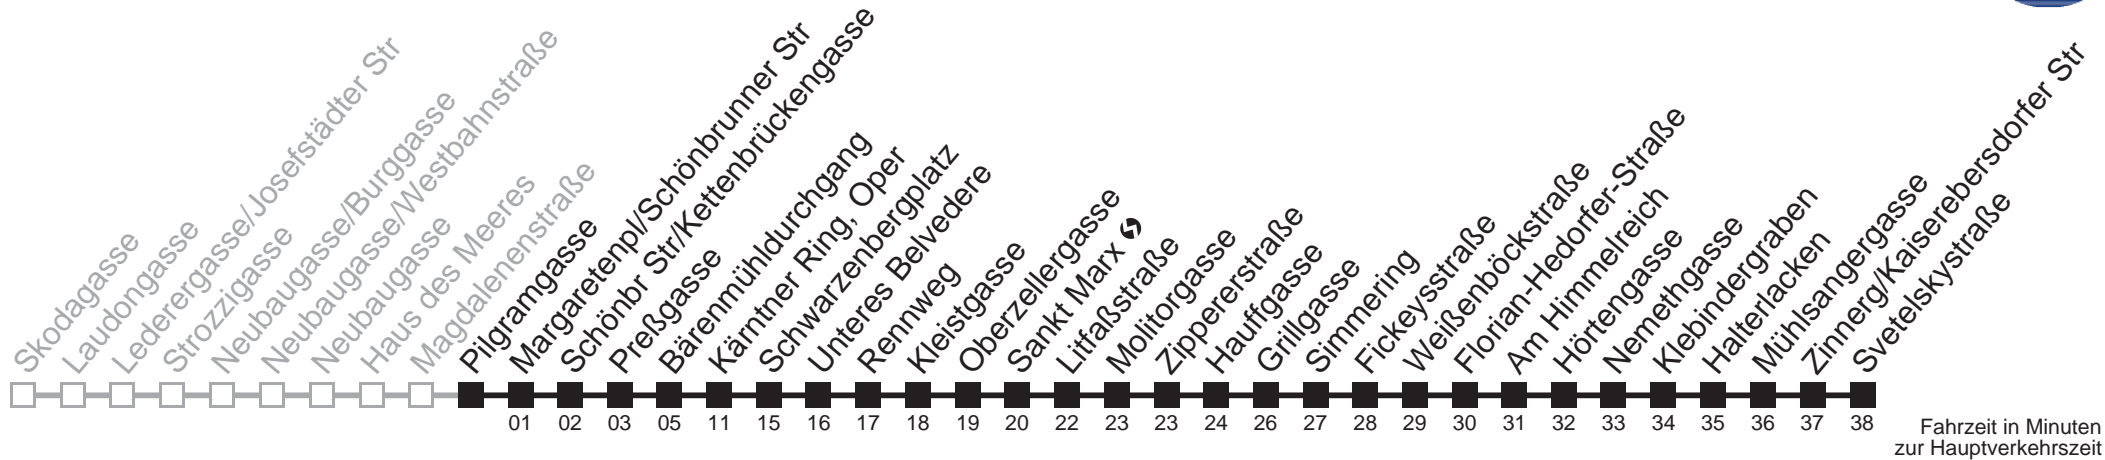

N71

Pilgramgasse → Svetelskystraße

Montag bis Freitag

Gültig in den Nächten vor Montag bis Freitag (an Werktagen)

- 1
- 2 **kein Betrieb**
- 3
- 4

Samstag, Sonn- und Feiertag

Gültig in den Nächten vor Samstagen, Sonn- und Feiertagen

- 1 36
- 2 06 36
- 3 06 36
- 4 06 36

An Werktagen Betrieb ab Kärntner Ring, Oper
☐ bis Fickeysstraße