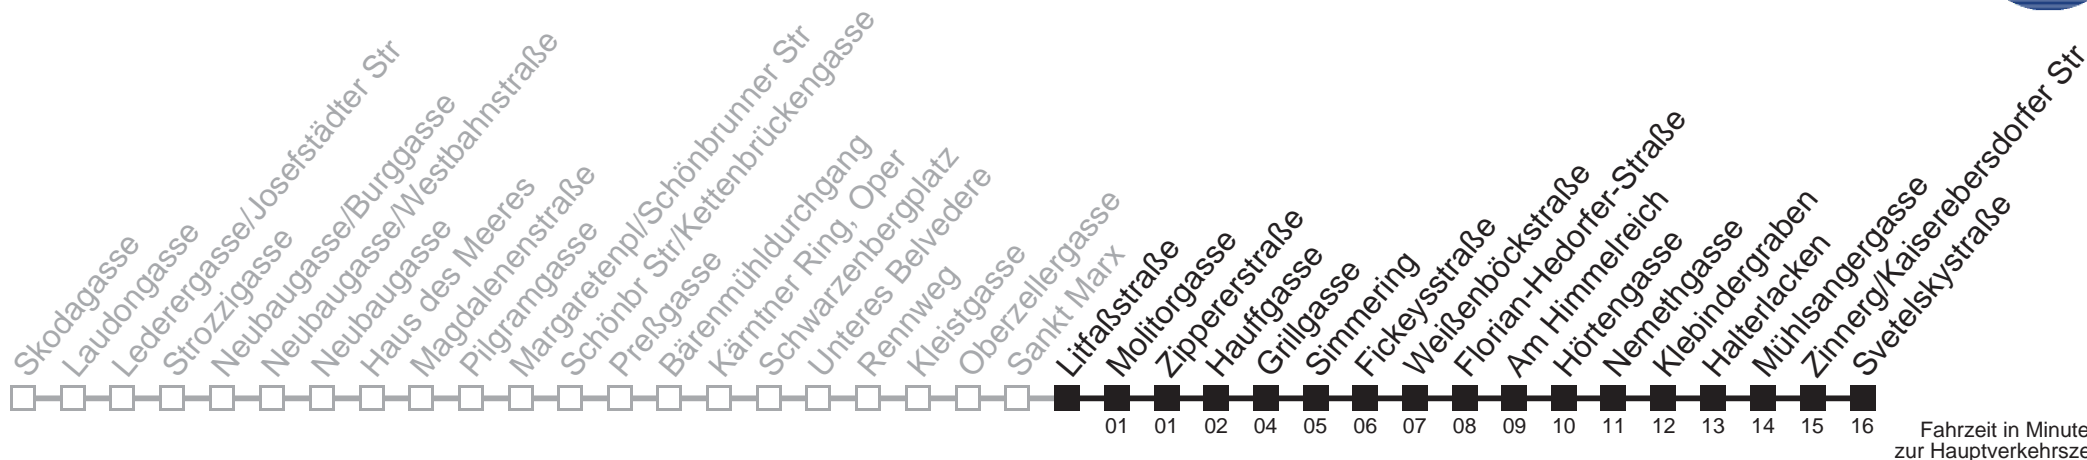

N71

Litfaßstraße → Svetelskystraße

Montag bis Freitag

Gültig in den Nächten vor Montag bis Freitag (an Werktagen)

0	
1	12 42
2	12 42
3	12 42
4	12 42

Samstag, Sonn- und Feiertag

Gültig in den Nächten vor Samstagen, Sonn- und Feiertagen

0	57
1	27 58
2	28 58
3	28 58
4	28 58

□ bis Fickeysstraße

Auskunft

Wiener Linien: 7909-100
Änderungen vorbehalten