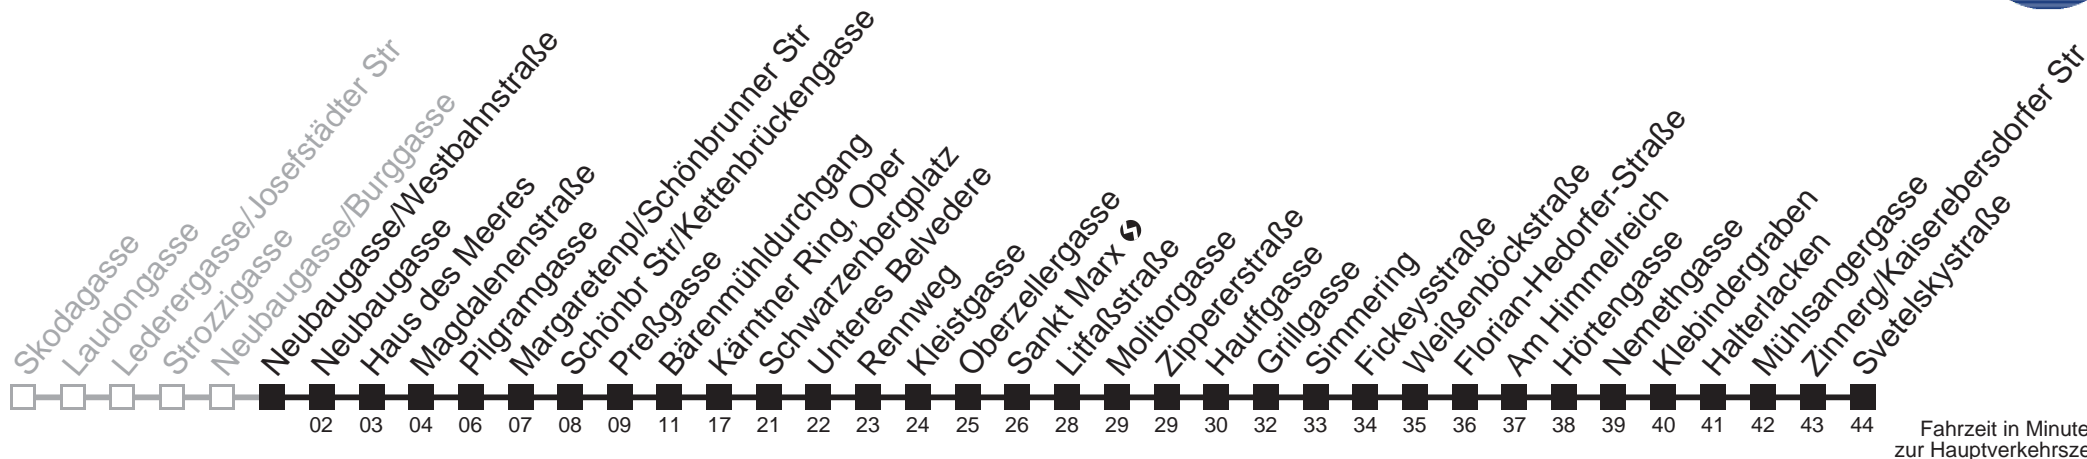

N71 Neubaugasse/Westbahnstraße → Svetelskystraße

Montag bis Freitag

Gültig in den Nächten vor Montag bis Freitag (an Werktagen)

- 1
- 2 kein Betrieb
- 3
- 4
- 5

Samstag, Sonn- und Feiertag

Gültig in den Nächten vor Samstagen, Sonn- und Feiertagen

- 1 30
- 2 00 30
- 3 00 30
- 4 00 30
- 5 00

An Werktagen Betrieb ab Kärntner Ring, Oper
□ bis Pilgramgasse   ■ bis Fickeysstraße