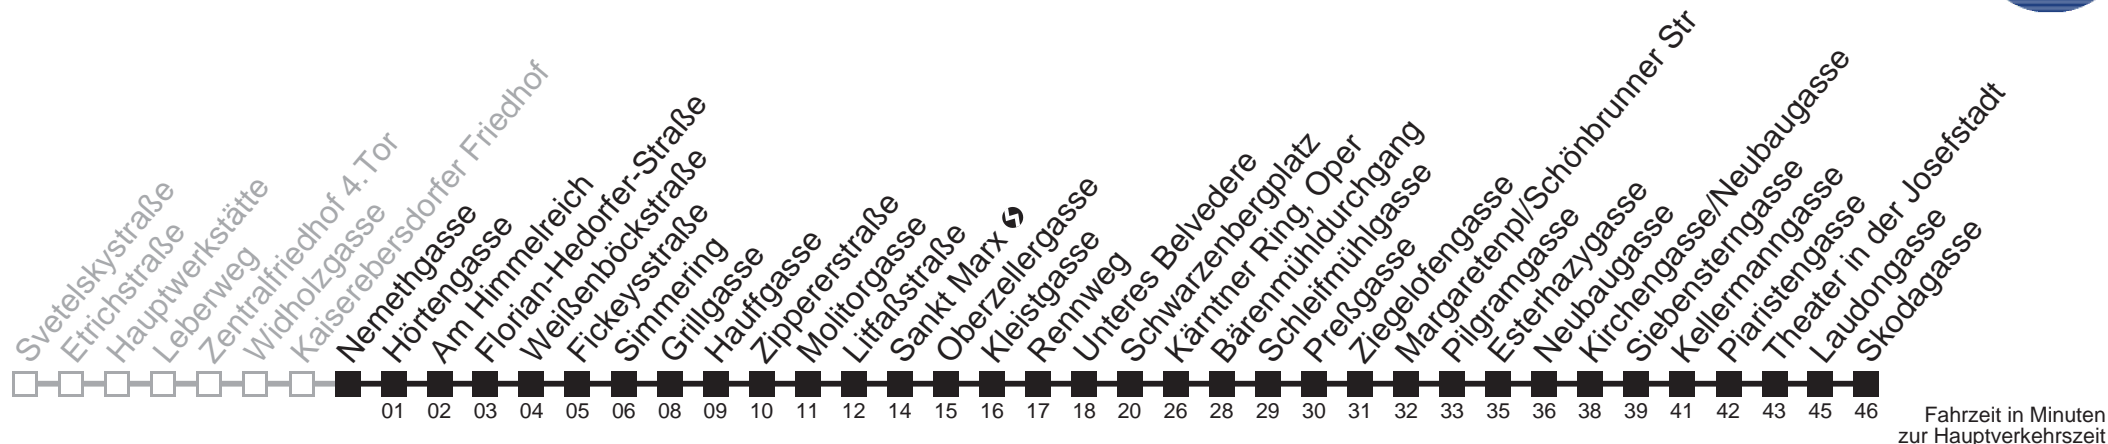

N71

Nemethgasse → Skodagasse

Montag bis Freitag

Gültig in den Nächten vor Montag bis Freitag (an Werktagen)

0	36
1	06 36
2	06 36
3	06 36
4	06 36

Samstag, Sonn- und Feiertag

Gültig in den Nächten vor Samstagen, Sonn- und Feiertagen

0	21 51
1	21 51
2	21 51
3	21 51
4	21 51

□ bis Grillgasse   ■ bis Kärntner Ring, Oper

Auskunft

Wiener Linien: 7909-100
Änderungen vorbehalten