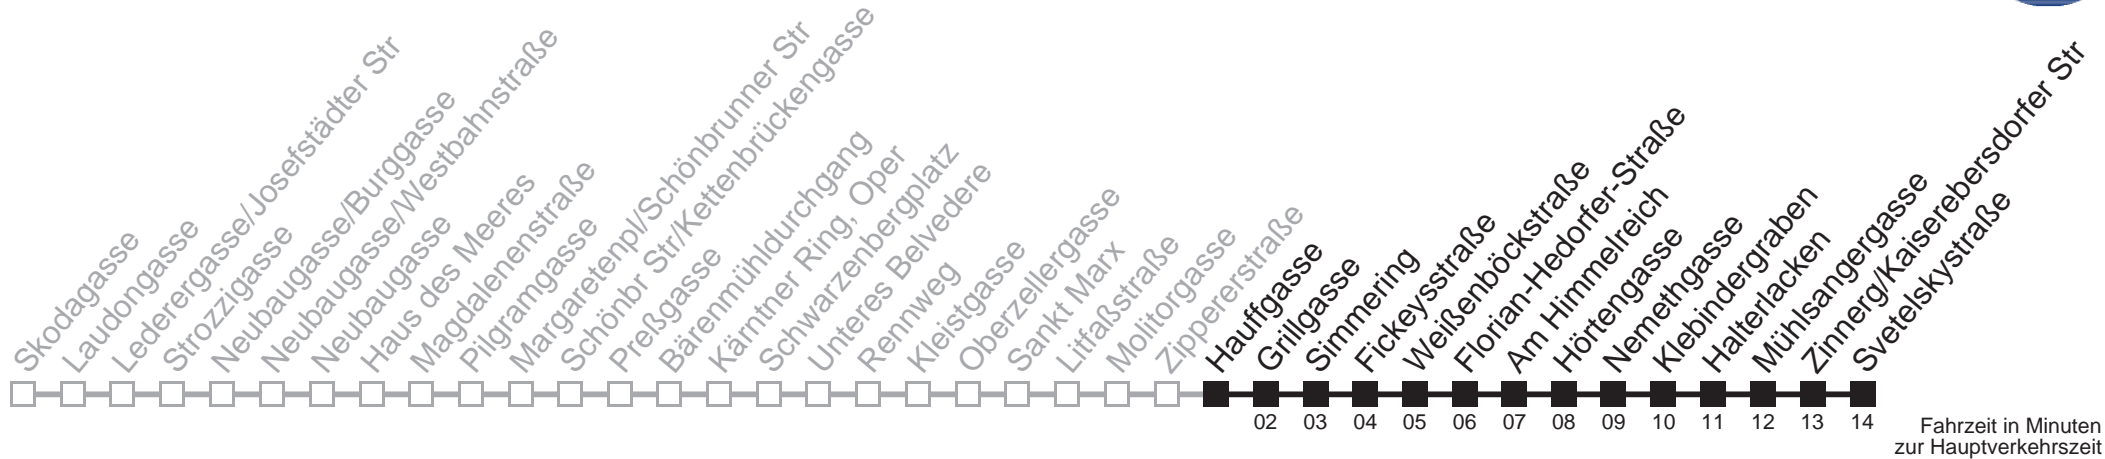

0	59
1	29 59
2	29 59
3	29 59
4	29 <u>59</u>

□ bis Fickeysstraße

Auskunft

Wiener Linien: 7909-100
Änderungen vorbehalten

N71

Hauffgasse → Svetelskystraße

Montag bis Freitag

Gültig in den Nächten vor Montag bis Freitag (an Werktagen)