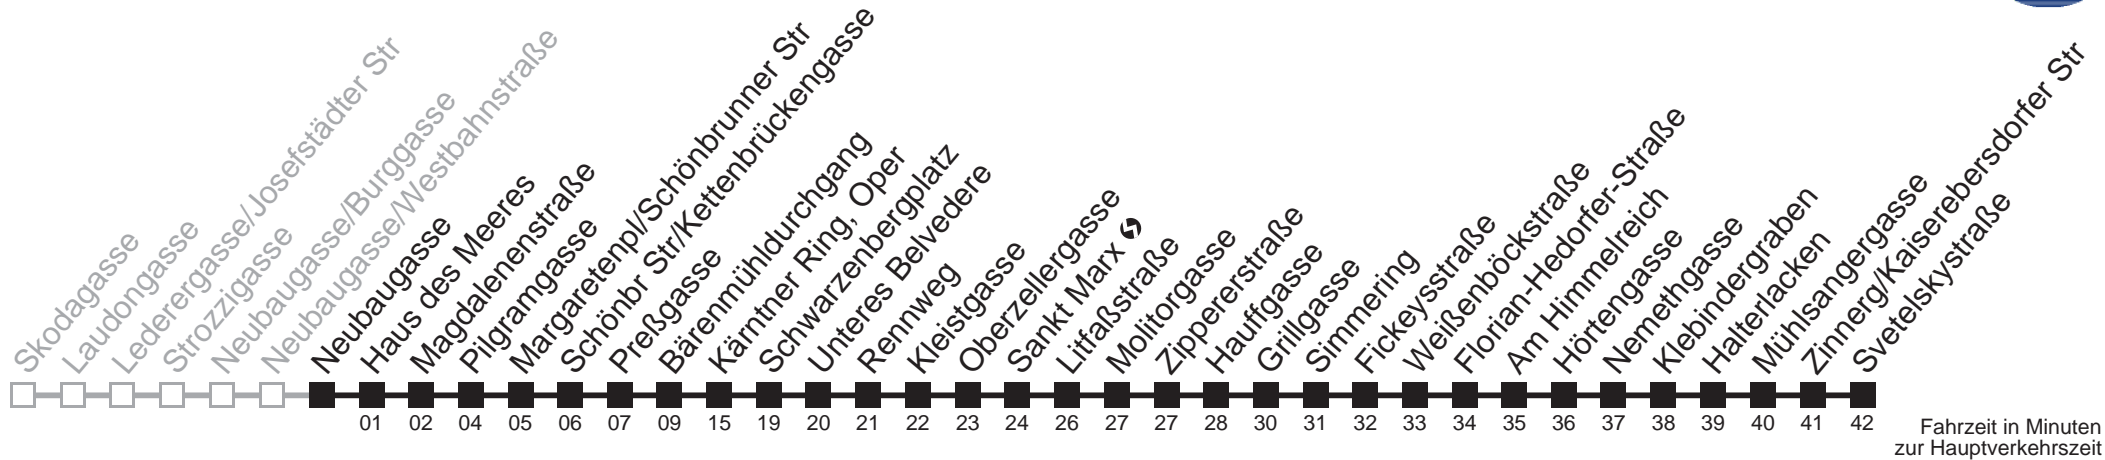

N71

Neubaugasse → Svetelskystraße

Montag bis Freitag

Gültig in den Nächten vor Montag bis Freitag (an Werktagen)

- 1
- 2 kein Betrieb
- 3
- 4
- 5

Samstag, Sonn- und Feiertag

Gültig in den Nächten vor Samstagen, Sonn- und Feiertagen

- 1 32
- 2 02 32
- 3 02 32
- 4 02 32
- 5 02

An Werktagen Betrieb ab Kärntner Ring, Oper
□ bis Pilgramgasse   ■ bis Fickeysstraße

Auskunft

Wiener Linien: 7909-100
Änderungen vorbehalten