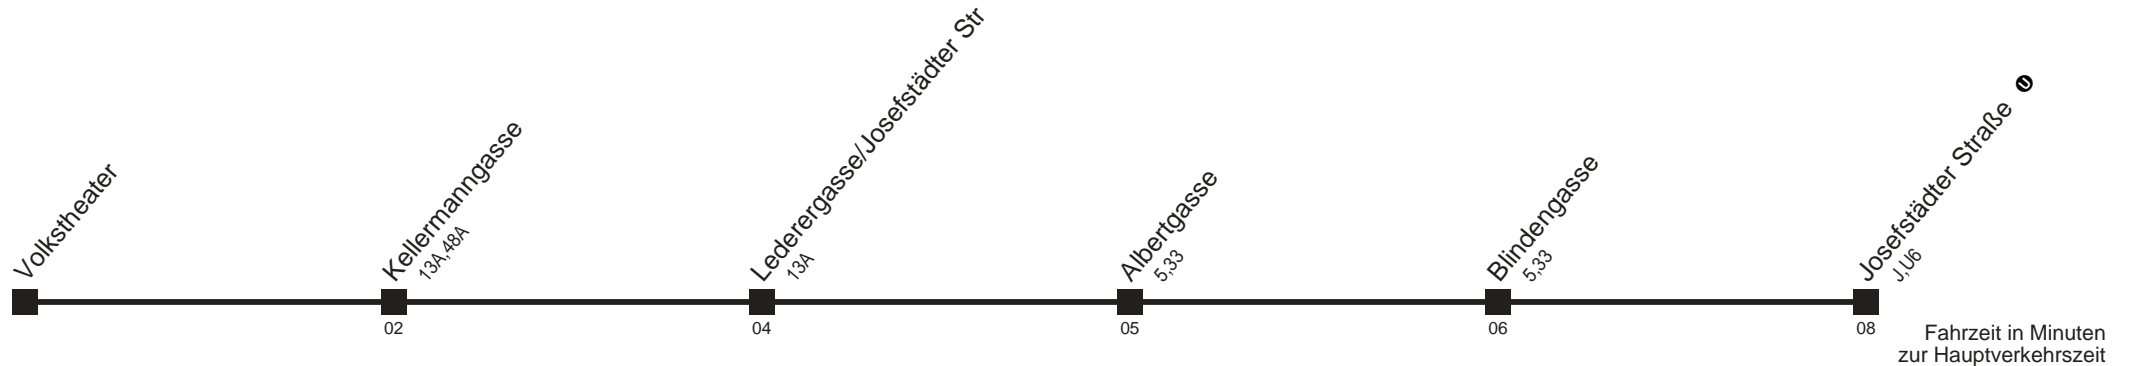

An Sonntagen während der EM 2008

4	59
5	10 25 40 55
6	10 25 40 55
7	10 25 35 45 55
8	05 15 25 35 45 55
9	05 15 25 35 45 55
10	05 15 25 35 45 55
11	05 15 25 35 45 55
12	05 15 25 35 45 55
13	05 15 25 35 45 55
14	05 15 25 35 45 55
15	05 15 25 35 45 55
16	05 15 25 35 45 55
17	05 15 25 35 45 55
18	05 15 25 35 45 55
19	05 15 25 35 45 55
20	00 10 20 30 40 50
21	00 10 20 40 55
22	10 25 40 55
23	10

J

Volkstheater → Josefstädter Straße

Ihr Kurzstreckenfahrtschein gilt bis
Blindengasse

Montag-Freitag während der EM 2008

5	22 30 37 45 52
6	00 07 15 22 - - - - -
7	- - - Intervall 3' - 6' - - -
8	- - - - - - - - - - -
9	- - - - 22 30 37 41 45 52
10	00 07 15 22 30 37 45 52
11	00 07 15 22 30 37 45 52
12	00 07 15 22 30 37 45 52
13	00 07 15 22 30 37 45 52
14	00 07 15 22 30 37 45 52
15	00 07 - - - - - - - - -
16	- - - Intervall 3' - 6' - - -
17	- - - - - - - - - - -
18	- - - - - - - - - - -
19	- - - 16 23 31 38 42 46 55
20	05 15 25 35 45 55
21	05 15 25 35 45 55
22	05 15 25 40 55
23	10 25