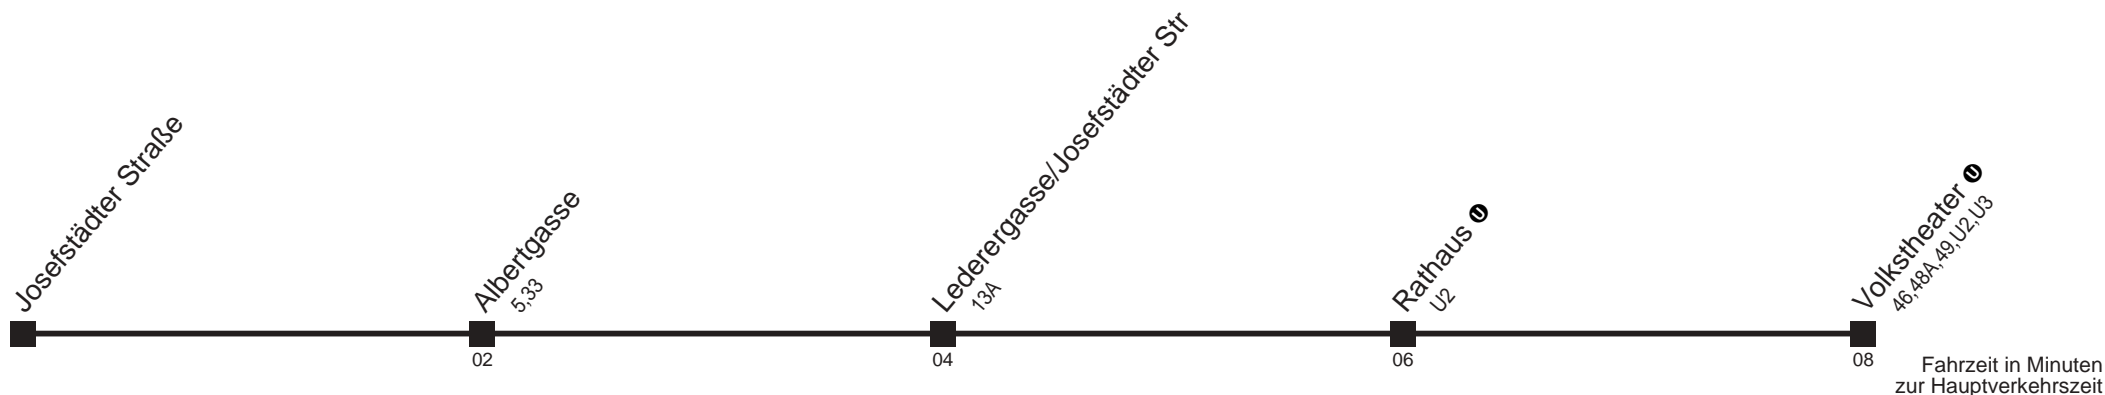

J

Josefstädter Straße U → Volkstheater U

Montag-Freitag während der EM 2008

4	
5	08 13 20 28 35 43 50 58
6	05 13 17 20 28 35 - - - -
7	- - - Intervall 3' - 6' - - -
8	- - - - - - - - - -
9	- - - - - - 35 43 50 58
10	05 13 20 28 35 43 50 58
11	05 13 20 28 35 43 50 58
12	05 13 20 28 35 43 50 58
13	05 13 20 28 35 43 50 58
14	05 13 20 28 35 43 50 54 58
15	05 - - Intervall 3' - 6' - - -
16	- - - - - - - - - -
17	- - - - - - - - - -
18	- - - - - - - - - -
19	- - - - - - - 35 45 54
20	04 14 24 34 44 54
21	04 14 24 34 44 54
22	04 14 24 34 49
23	04

An Samstagen während der EM 2008

4	53 59
5	09 19 29 39 49 59
6	09 19 29 39 49 59
7	09 19 29 39 49 59
8	09 19 29 39 49 59
9	09 19 29 39 49 59
10	09 19 29 39 49 59
11	09 19 29 39 49 59
12	09 19 29 39 49 59
13	09 19 29 39 49 59
14	09 19 29 39 49 59
15	09 19 29 39 49 59
16	09 19 29 39 49 59
17	09 19 29 39 49 59
18	09 19 29 39 49 59
19	09 19 29 39 49 59
20	09 19 29 39 49 59
21	09 19 34 49
22	04 19 34 49
23	04