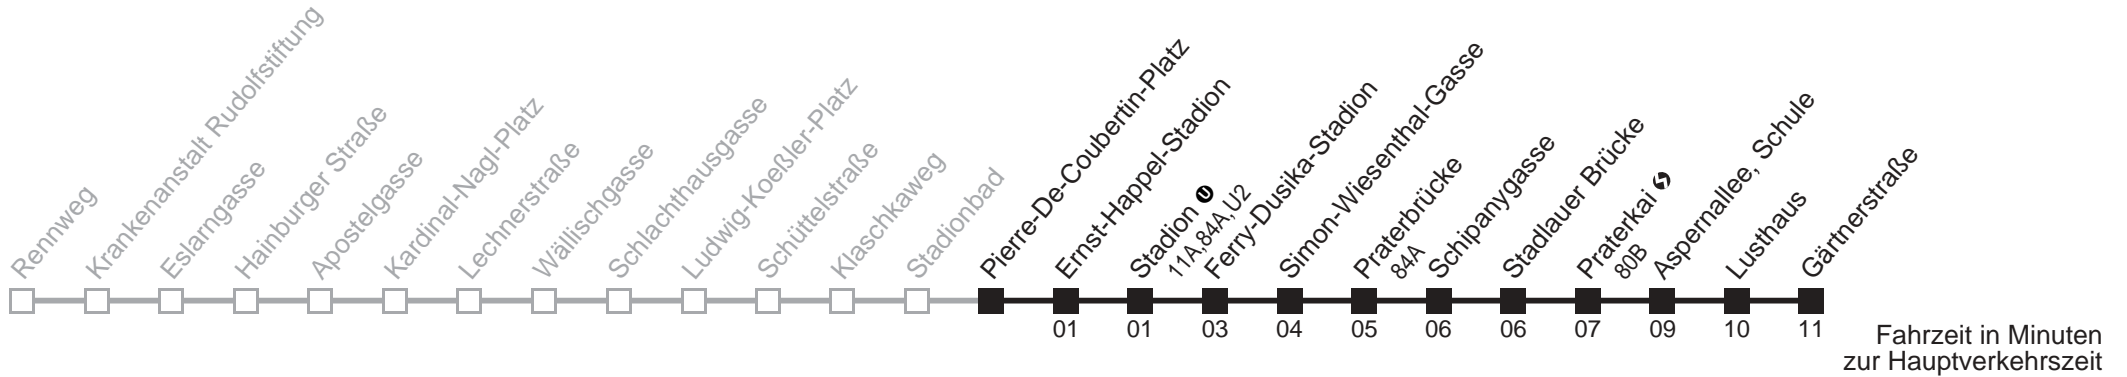

□ bis Stadlauer Brücke

77A

Pierre-De-Coubertin-Platz → Gärtnerstraße

Ihr Kurzstreckenfahrtschein gilt bis
Gärtnerstraße

Montag-Freitag (Schule)

Montag-Freitag (Ferien)

Samstag

Sonn- und Feiertag