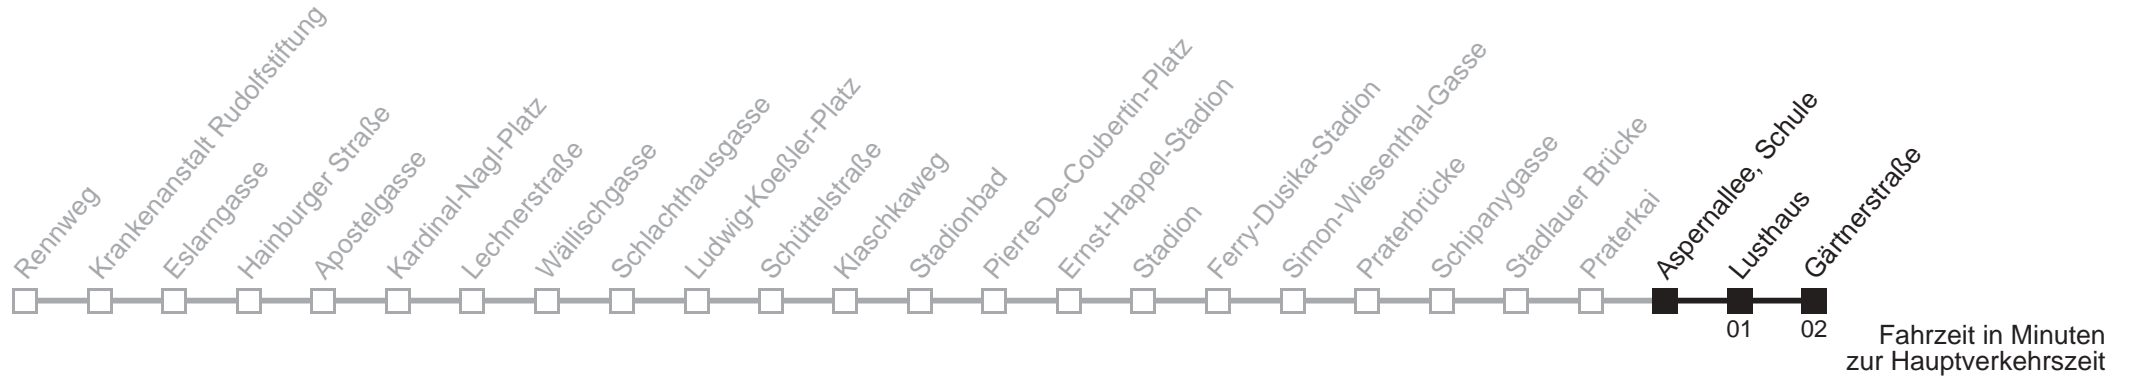

Aspernallee, Schule → Gärtnerstraße

Ihr Kurzstreckenfahrtschein gilt bis
Gärtnerstraße

Montag-Freitag (Schule)

Montag-Freitag (Ferien)

Samstag

Sonn- und Feiertag

5 30
6 00 30
7 00 12 31 41 51
8 01 31
9 01 31
10 01 31
11 01 31
12 01 31
13 01 31
14 01 31
15 01 31 41
16 01 31
17 01 31
18 01 31
19 01 31
20 01 35
21 05 35
22 05 35
23 05