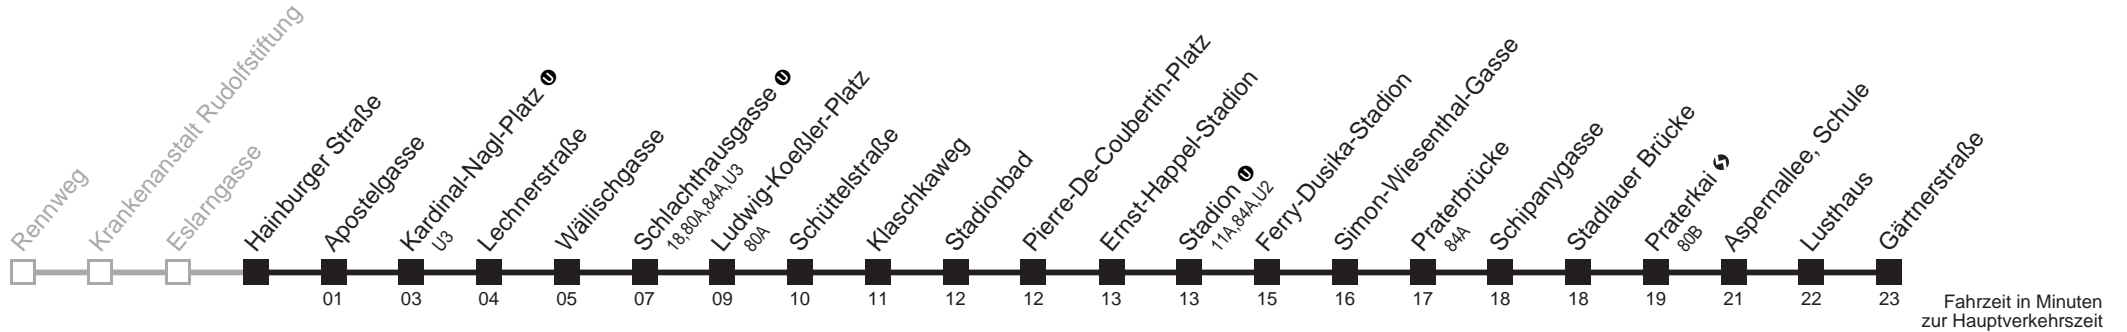

□ bis Stadlauer Brücke

77A

Hainburger Straße → Gärtnerstraße

Ihr Kurzstreckenfahrtschein gilt bis
Schlachthausgasse ①

Montag-Freitag (Schule)

Montag-Freitag (Ferien)

Samstag

Sonn- und Feiertag