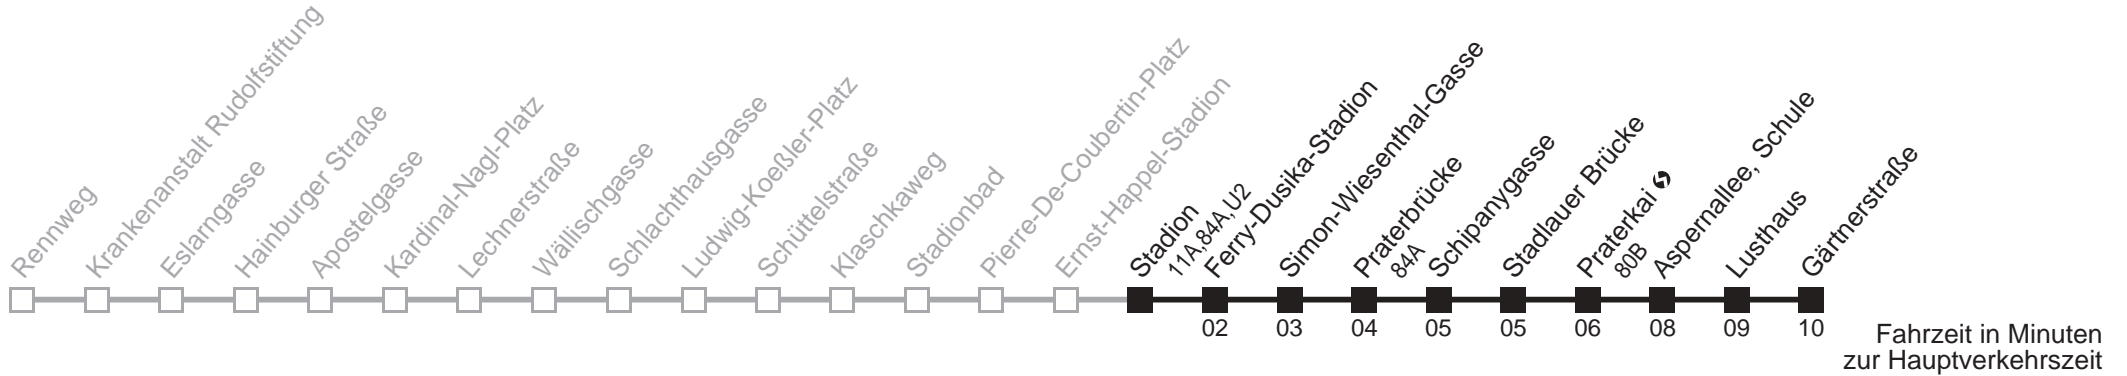

□ bis Stadlauer Brücke

77A

Stadion → Gärtnerstraße

Ihr Kurzstreckenfahrtschein gilt bis
Gärtnerstraße

Montag-Freitag (Schule)

Montag-Freitag (Ferien)

Samstag

Sonn- und Feiertag