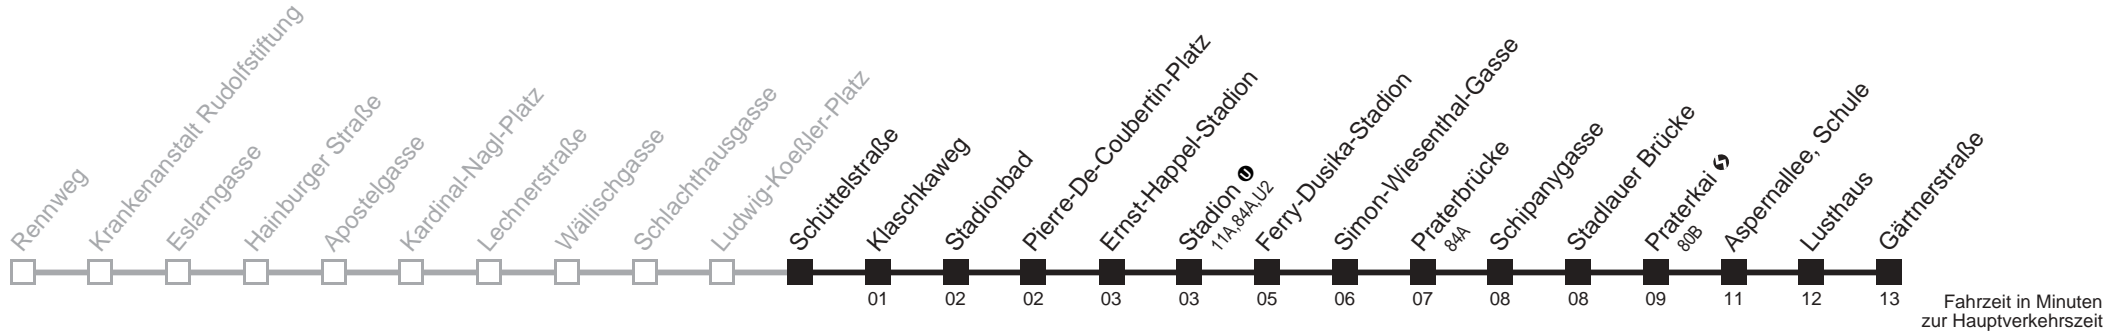

□ bis Stadlauer Brücke

77A

Schüttelstraße → Gärtnerstraße

Ihr Kurzstreckenfahrtschein gilt bis
Gärtnerstraße

Montag-Freitag (Schule)

Montag-Freitag (Ferien)

Samstag

Sonn- und Feiertag