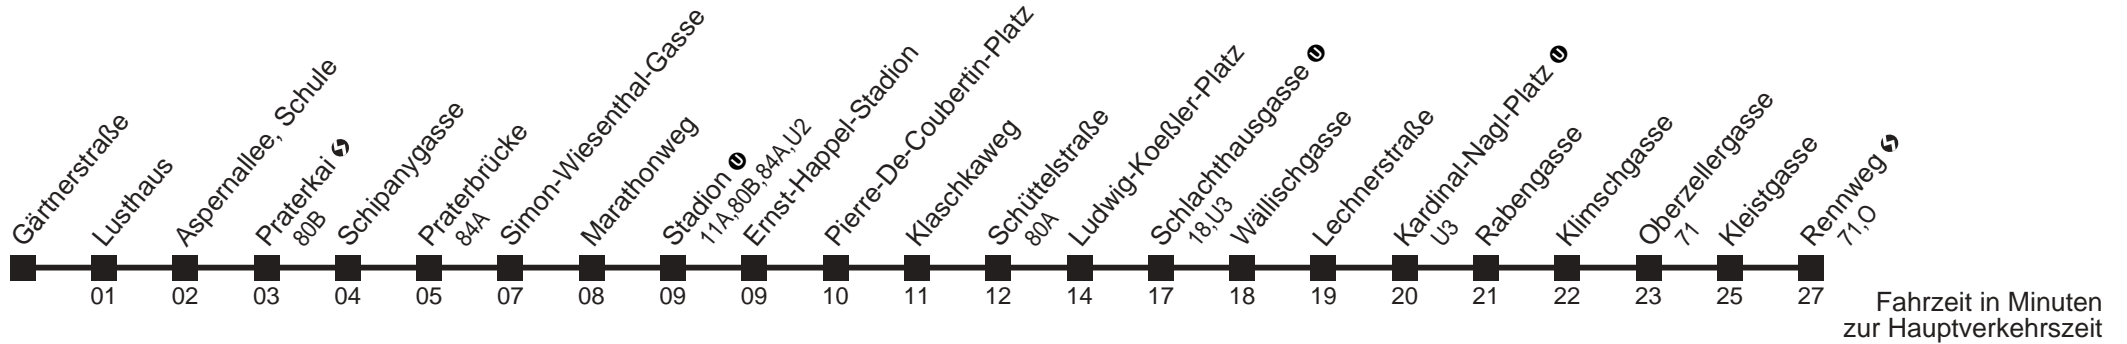

77A

Gärtnerstraße → Rennweg

Ihr Kurzstreckenfahrtschein gilt bis
Schlachthausgasse ①

Montag-Freitag (Schule)

Montag-Freitag (Ferien)

Samstag

Sonn- und Feiertag

5	34
6	04 34
7	05 15 35 45 55
8	05 35
9	05 35
10	05 35
11	05 35
12	05 35
13	05 35
14	05 35
15	05 35 45
16	05 35
17	05 35
18	05 35
19	05 35
20	05 49
21	19 49
22	19 49
23	19