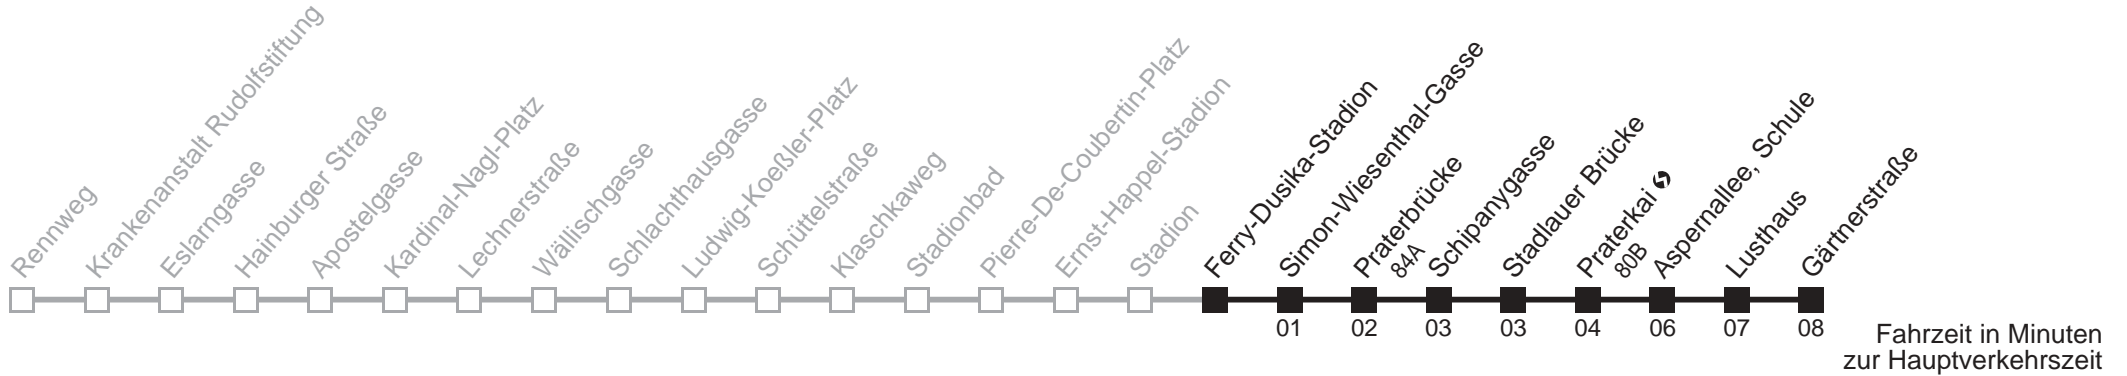

□ bis Stadlauer Brücke

77A

Ferry-Dusika-Stadion → Gärtnerstraße

Ihr Kurzstreckenfahrtschein gilt bis
Gärtnerstraße

Montag-Freitag (Schule)

Montag-Freitag (Ferien)

Samstag

Sonn- und Feiertag