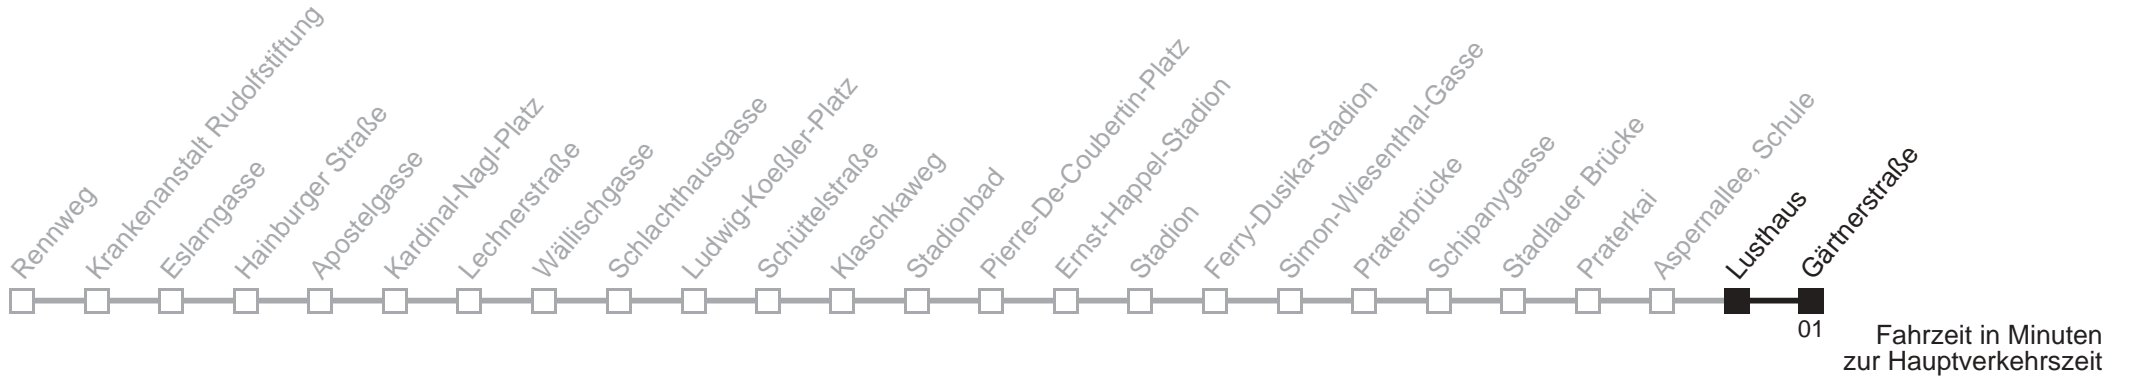

Lusthaus → Gärtnerstraße

Ihr Kurzstreckenfahrtschein gilt bis
Gärtnerstraße

Montag-Freitag (Schule)	Montag-Freitag (Ferien)	Samstag	Sonn- und Feiertag
5 31	5 31	5	5
6 02 32	6 02 32	6 31	6 36
7 02 13 33 43 53	7 02 33	7 01 33	7 06 36
8 03 33	8 03 33	8 03 33	8 06 36
9 03 33	9 03 33	9 03 33	9 06 36
10 03 33	10 03 33	10 03 33	10 06 36
11 03 33	11 03 33	11 03 33	11 06 36
12 03 33	12 03 33	12 03 33 53	12 06 21 36 51
13 03 33	13 03 33	13 08 23 37 53	13 06 21 36 51
14 03 33	14 03 33	14 08 23 38 53	14 06 21 36 51
15 03 33 43	15 03 33	15 08 23 38 53	15 06 21 36 51
16 03 33	16 03 33	16 08 23 38 53	16 06 21 36 51
17 03 33	17 03 33	17 08 23 38 53	17 06 21 36 51
18 03 33	18 03 33	18 08 21 36 51	18 06 21 36 51
19 03 33	19 03 33	19 06 21 36	19 06 21 36
20 03 36	20 03 36	20 06 36	20 06 36
21 06 36	21 06 36	21 06 36	21 06 36
22 06 36	22 06 36	22 06 36	22 06 36
23 06	23 06	23 06	23 06