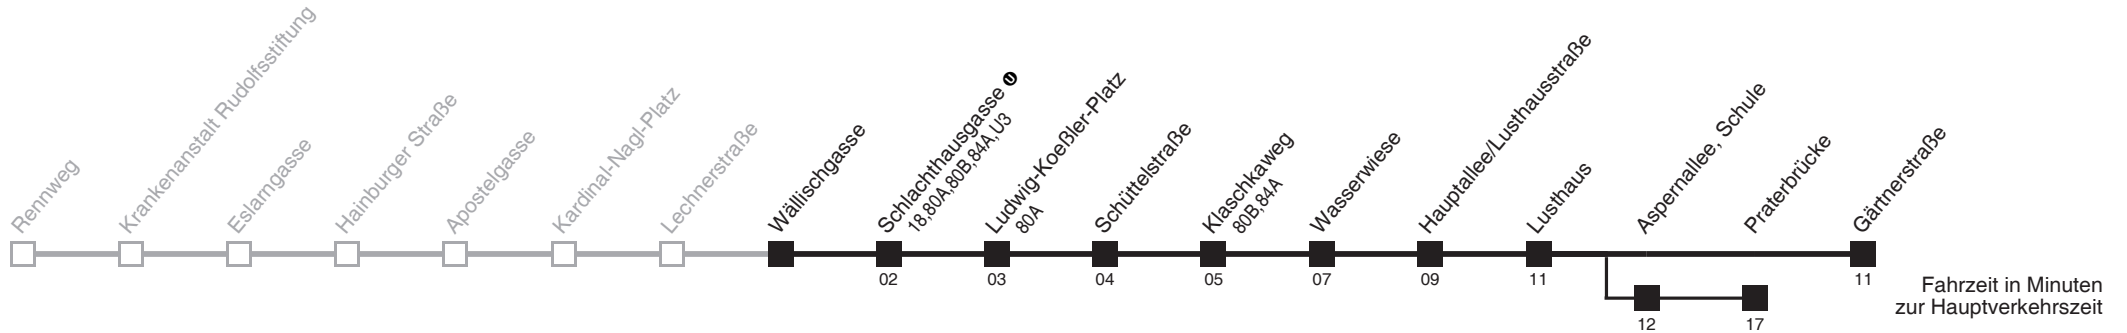

77A

Wällischgasse → Gärtnerstraße

Ihr Kurzstreckenfahrtschein gilt bis **Schlachthausgasse** ①

Montag-Freitag (Schule)

Montag-Freitag (Ferien)

Samstag

Sonn- und Feiertag

5	38 48 58
6	08 18 28 38 48 58
7	08 18 28 38 48 58
8	08 18 28 38 48 58
9	08 18 28 38 48 58
10	08 18 28 38 48 58
11	08 18 28 38 48 58
12	08 18 28 38 48 58
13	08 18 28 38 48 58
14	08 18 28 38 48 58
15	08 18 28 38 48 58
16	08 18 28 38 48 58
17	08 18 28 38 48 58
18	08 18 28 38 48 58
19	08 18 28 38 48 58
20	08 18 33 48

5	38 48 58
6	08 18 28 38 48 58
7	08 18 28 38 48 58
8	08 18 28 38 48 58
9	08 18 28 38 48 58
10	08 18 28 38 48 58
11	08 18 28 38 48 58
12	08 18 28 38 48 58
13	08 18 28 38 48 58
14	08 18 28 38 48 58
15	08 18 28 38 48 58
16	08 18 28 38 48 58
17	08 18 28 38 48 58
18	08 18 28 38 48 58
19	08 18 28 38 48 58
20	08 18 33 48

5	38 48 58
6	08 18 28 38 48 58
7	08 18 28 38 48 58
8	08 18 28 38 48 58
9	08 18 28 38 48 58
10	08 18 28 38 48 58
11	08 18 28 38 48 58
12	08 18 28 38 48
13	03 18 33 48
14	03 18 33 48
15	03 18 33 48
16	03 18 33 48
17	03 18 33 48
18	03 18 33 48
19	03 18 33 48
20	03 18 33 48

5	
6	33 48
7	03 18 33 48
8	03 18 33 48
9	03 18 33 48
10	03 18 33 48
11	03 18 33 48
12	03 18 33 48
13	03 18 33 48
14	03 18 33 48
15	03 18 33 48
16	03 18 33 48
17	03 18 33 48
18	03 18 33 48
19	03 18 33 48
20	03 18 33 48

□ über Aspernallee, Schule bis Praterbrücke   ■ bis Schlachthausgasse ①

Server: sw145002; Datum: 22.10.2007 12:35:50; Linie: 2377AWR;

Auskunft

Wiener Linien: 7909-100
Änderungen vorbehalten