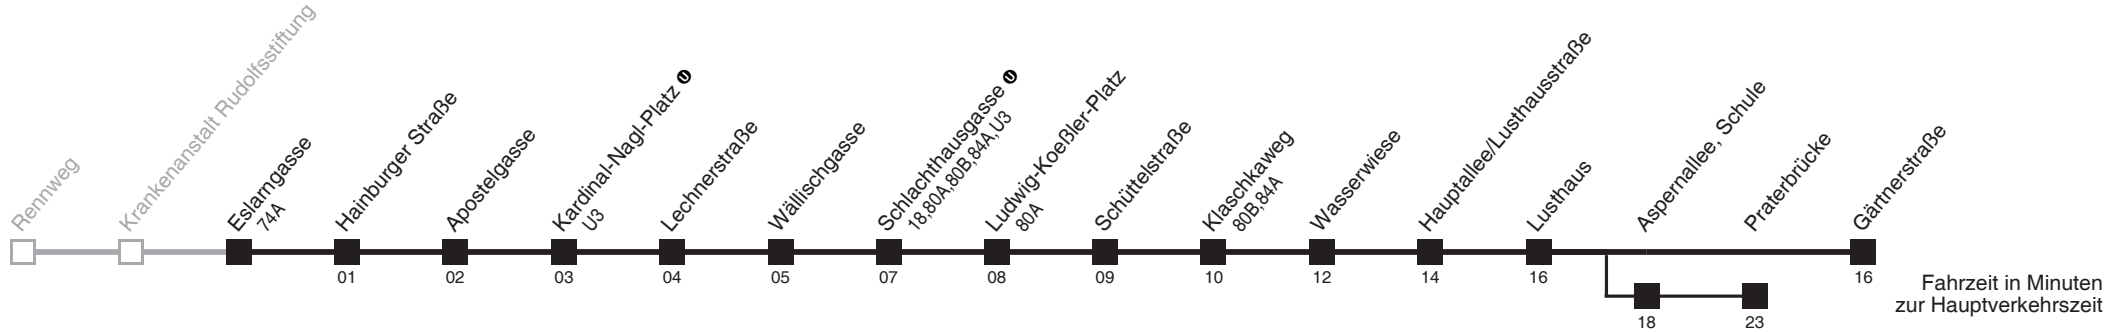

77A

Eslarngasse → Gärtnerstraße

Ihr Kurzstreckenfahrtschein gilt bis
Schlachthausgasse ①

Montag-Freitag (Schule)

Montag-Freitag (Ferien)

Samstag

Sonn- und Feiertag

5	32	42	52
6	02	12	22 32 42 52
7	02	12	22 32 42 52
8	02	12	22 32 42 52
9	02	12	22 32 42 52
10	02	12	22 32 42 52
11	02	12	22 32 42 52
12	02	12	22 32 42 52
13	02	12	22 32 42 52
14	02	12	22 32 42 52
15	02	12	22 32 42 52
16	02	12	22 32 42 52
17	02	12	22 32 42 52
18	02	12	22 32 42 52
19	02	12	22 32 42 52
20	02	12	27 42

5	32	42	52
6	02	12	22 32 42 52
7	02	12	22 32 42 52
8	02	12	22 32 42 52
9	02	12	22 32 42 52
10	02	12	22 32 42 52
11	02	12	22 32 42 52
12	02	12	22 32 42 52
13	02	12	22 32 42 52
14	02	12	22 32 42 52
15	02	12	22 32 42 52
16	02	12	22 32 42 52
17	02	12	22 32 42 52
18	02	12	22 32 42 52
19	02	12	22 32 42 52
20	02	12	27 42

5	33	43	53
6	03	13	23 33 43 53
7	03	13	23 33 43 53
8	03	13	23 33 43 53
9	03	13	23 33 43 53
10	03	13	23 33 43 53
11	03	13	23 33 43 53
12	03	13	23 33 43 58
13	13	28	43 58
14	13	28	43 58
15	13	28	43 58
16	13	28	43 58
17	13	28	43 58
18	13	28	43 58
19	13	28	43 58
20	13	28	43

5			
6	28	43	58
7	13	28	43 58
8	13	28	43 58
9	13	28	43 58
10	13	28	43 58
11	13	28	43 58
12	13	28	43 58
13	13	28	43 58
14	13	28	43 58
15	13	28	43 58
16	13	28	43 58
17	13	28	43 58
18	13	28	43 58
19	13	28	43 58
20	13	28	43

□ über Aspernallee, Schule bis Praterbrücke
■ bis Schlachthausgasse ①

Server: sw145002; Datum: 22.10.2007 12:35:45; Linie: 2377AWR;

Auskunft

Wiener Linien: 7909-100
Änderungen vorbehalten