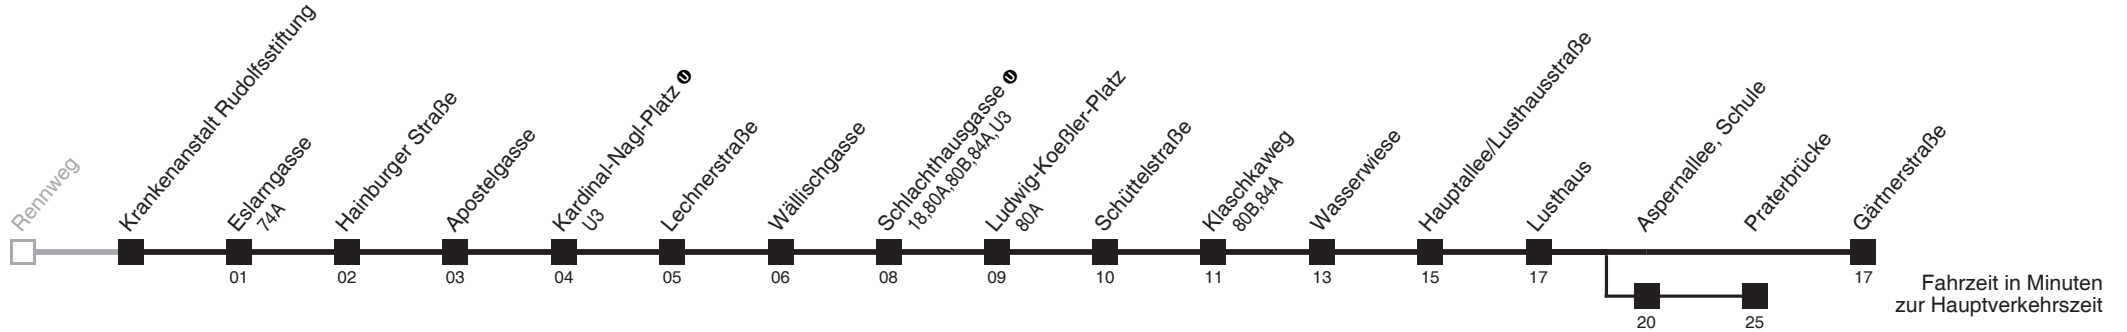

77A Krankenhaus Rudolfstiftung → Gärtnerstraße

Ihr Kurzstreckenfahrtschein gilt bis
Schlachthausgasse ①

Montag-Freitag (Schule)

Montag-Freitag (Ferien)

Samstag

Sonn- und Feiertag

5	30	40	50
6	00	10	20 30 40 50
7	00	10	20 30 40 50
8	00	10	20 30 40 50
9	00	10	20 30 40 50
10	00	10	20 30 40 50
11	00	10	20 30 40 50
12	00	10	20 30 40 50
13	00	10	20 30 40 50
14	00	10	20 30 40 50
15	00	10	20 30 40 50
16	00	10	20 30 40 50
17	00	10	20 30 40 50
18	00	10	20 30 40 50
19	00	10	20 31 41 51
20	01	11	26 41

5	30	40	50
6	00	10	20 30 40 50
7	00	10	20 30 40 50
8	00	10	20 30 40 50
9	00	10	20 30 40 50
10	00	10	20 30 40 50
11	00	10	20 30 40 50
12	00	10	20 30 40 50
13	00	10	20 30 40 50
14	00	10	20 30 40 50
15	00	10	20 30 40 50
16	00	10	20 30 40 50
17	00	10	20 30 40 50
18	00	10	20 30 40 50
19	00	10	20 31 41 51
20	01	11	26 41

5	32	42	52
6	02	12	22 32 42 52
7	02	12	22 32 42 52
8	02	12	22 32 42 52
9	02	12	22 32 42 52
10	02	12	22 32 42 52
11	02	12	22 32 42 52
12	02	12	22 32 42 57
13	12	27	42 57
14	12	27	42 57
15	12	27	42 57
16	12	27	42 57
17	12	27	42 57
18	12	27	42 57
19	12	27	42 57
20	12	27	42

5	
6	27 42 57
7	12 27 42 57
8	12 27 42 57
9	12 27 42 57
10	12 27 42 57
11	12 27 42 57
12	12 27 42 57
13	12 27 42 57
14	12 27 42 57
15	12 27 42 57
16	12 27 42 57
17	12 27 42 57
18	12 27 42 57
19	12 27 42 57
20	12 27 42

□ über Aspernallee, Schule bis Praterbrücke
■ bis Schlachthausgasse ①

Server: sw145002; Datum: 22.10.2007 12:35:41; Linie: 2377AWR;

Auskunft

Wiener Linien: 7909-100
Änderungen vorbehalten