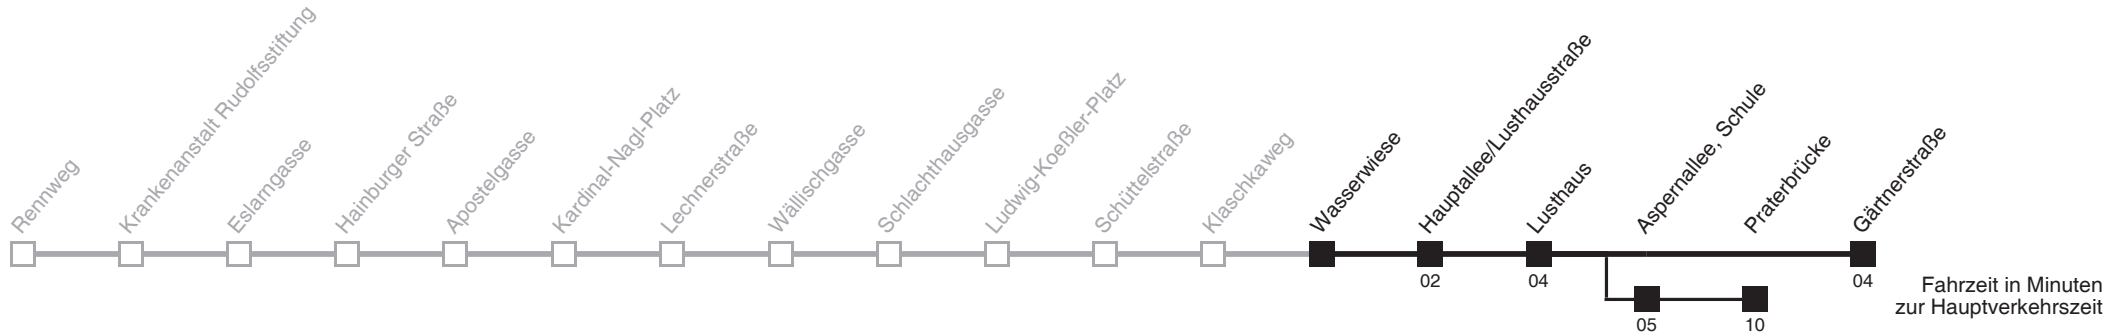

□ über Aspernallee, Schule
bis Praterbrücke

Server: sw145002; Datum: 22.10.2007 12:35:53; Linie: 2377AWR;

Auskunft

Wiener Linien: 7909-100
Änderungen vorbehalten

77A

Wasserwiese → Gärtnerstraße

Ihr Kurzstreckenfahrtschein gilt bis
Gärtnerstraße