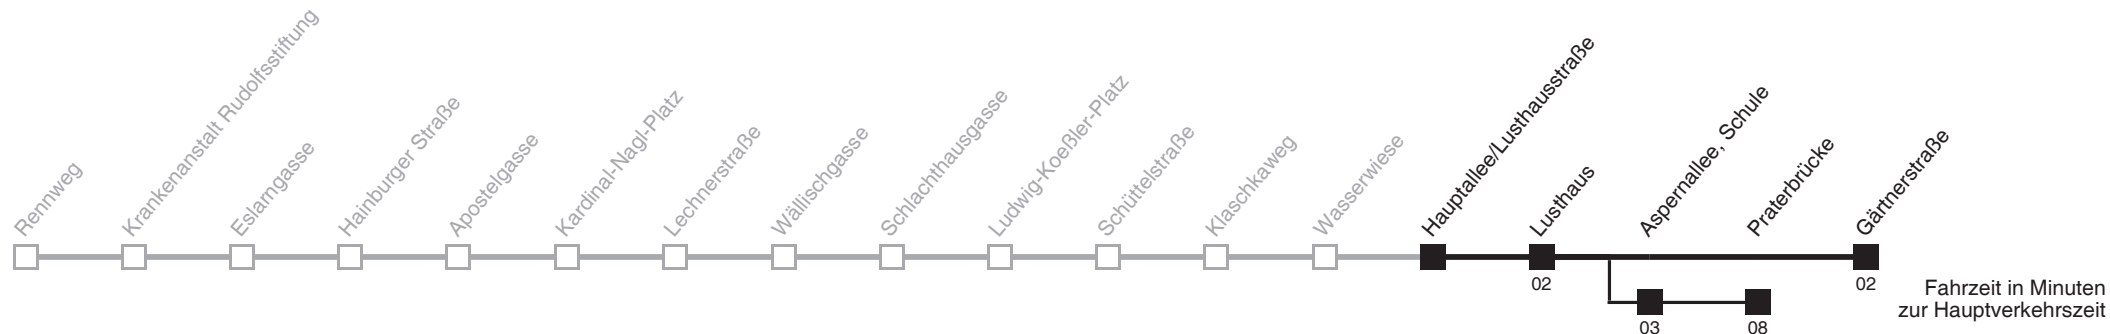

77A

Hauptallee/Lusthausstraße → Gärtnerstraße

Ihr Kurzstreckenfahrtschein gilt bis
Gärtnerstraße

Montag-Freitag (Schule)

Montag-Freitag (Ferien)

Samstag

Sonn- und Feiertag

5 37
6 07 37
7 07 27 37
8 07 37
9 07 37
10 07 37
11 07 37
12 07 37
13 07 37
14 07 37
15 07 37
16 07 37
17 07 37
18 07 37
19 07 27 57
20 27 57
21 27 57
22 27 57

5 37
6 07 37
7 07 37
8 07 37
9 07 37
10 07 37
11 07 37
12 07 37
13 07 37
14 07 37
15 07 37
16 07 37
17 07 37
18 07 37
19 07 27 57
20 27 57
21 27 57
22 27 57

5 37
6 07 37
7 07 37
8 07 37
9 07 37
10 07 37
11 07 37
12 07 37 57
13 12 27 42 57
14 12 27 42 57
15 12 27 42 57
16 12 27 42 57
17 12 27 42 57
18 12 27 42 57
19 12 27 42 57
20 27 57
21 27 57
22 27 57

5
6 42
7 12 42
8 12 42
9 12 42
10 12 42
11 12 42 57
12 12 27 42 57
13 12 27 42 57
14 12 27 42 57
15 12 27 42 57
16 12 27 42 57
17 12 27 42 57
18 12 27 42 57
19 12 27 42 57
20 27 57
21 27 57
22 27 57

☐ über Aspernallee, Schule
bis Praterbrücke

Server: sw145002; Datum: 22.10.2007 12:35:54; Linie: 2377AWR;

Auskunft

Wiener Linien: 7909-100
Änderungen vorbehalten