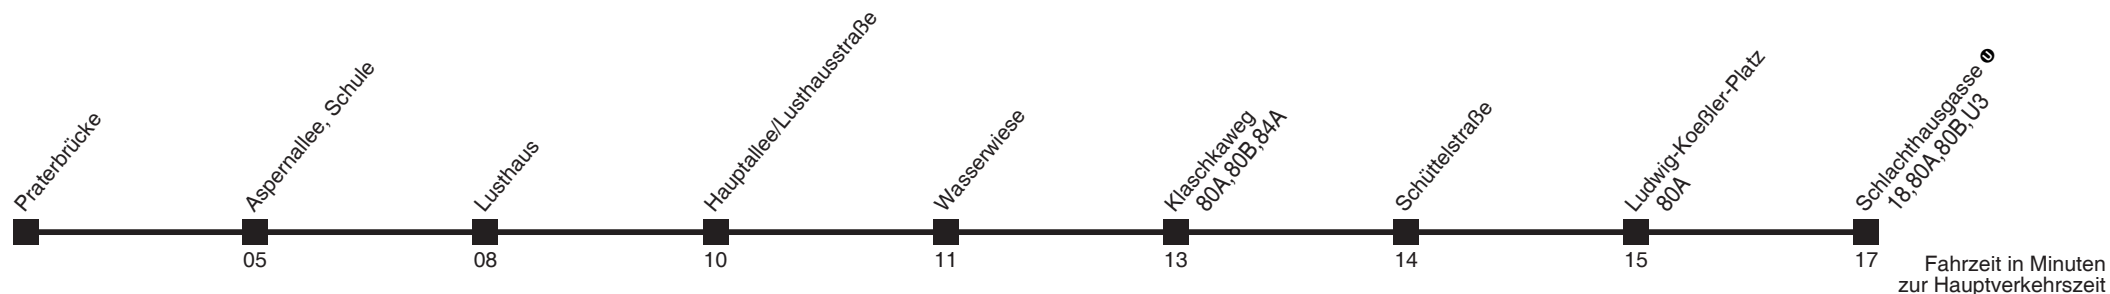

77A

Praterbrücke → Schlachthausgasse ①

Ihr Kurzstreckenfahrtschein gilt bis
Gärtnerstraße

Mo-Fr (Schule)

Mo-Fr (Ferien)

Samstag

Sonn- und Feiertag

7 36 46