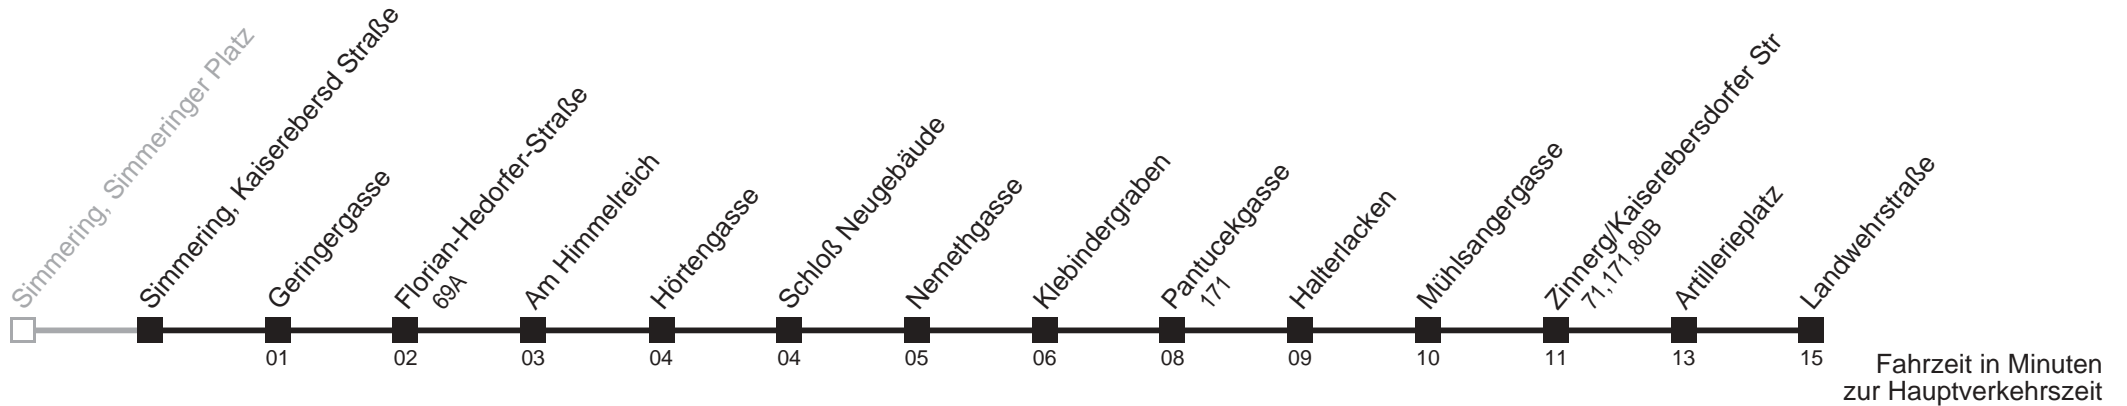

73A Simmering, Kaiserebersd Straße → Landwehrstraße

Ihr Kurzstreckenfahrtschein gilt bis
Hörtengasse

Mo-Fr (Schule)

Mo-Fr (Ferien)

Montag bis Freitag (Ferien) (Gültig vom 07.7.2008-22.8.2008)

Samstag

Sonn- und Feiertag

5	05 15 23 30 38 45 53 59	5	05 15 23 30 38 45 53 59	5	05 15 23 30 38 45 53	5	05 15 25 35 45 55	5	04 15 28 43 58
6	05 11 17 23 29 35 41 47 53 59	6	05 11 17 23 29 35 41 47 53 59	6	00 08 15 23 30 38 45 53	6	05 15 25 35 45 55	6	13 28 43 58
7	05 10 15 20 25 29 33 37 41 45 49 53	7	05 11 17 23 29 35 41 47 53	7	00 08 15 23 30 38 45 53	7	05 15 25 35 45 55	7	13 28 43 58
8	00 08 15 23 30 38 45 55	8	00 08 15 23 30 38 45 55	8	00 08 15 23 30 38 45 55	8	05 15 25 35 45 55	8	13 23 33 43 53
9	05 15 25 35 45 55	9	05 15 25 35 45 55	9	05 15 25 35 45 55	9	05 15 25 35 45 55	9	03 13 23 33 43 53
10	05 15 25 35 45 55	10	05 15 25 35 45 55	10	05 15 25 35 45 55	10	05 15 25 35 45 55	10	03 13 23 33 43 53
11	05 15 23 30 38 45 53	11	05 15 23 30 38 45 53	11	05 15 23 30 38 45 53	11	05 15 25 35 45 55	11	03 13 23 33 43 53
12	00 08 15 23 29 35 41 47 53 59	12	00 08 15 23 30 38 45 53	12	00 08 15 23 30 38 45 53	12	05 15 25 35 45 55	12	03 13 23 33 43 53
13	05 11 17 23 29 35 41 47 53 59	13	00 08 15 23 30 38 45 53	13	00 08 15 23 30 38 45 53	13	05 15 25 35 45 55	13	03 13 23 33 43 53
14	05 11 17 23 29 35 41 47 53 59	14	00 08 15 23 30 38 45 53	14	00 08 15 23 30 38 45 53	14	03 13 18 23 33 43 53	14	03 13 23 33 43 53
15	05 11 17 23 29 35 41 47 53 59	15	00 08 15 23 30 38 45 53	15	00 08 15 23 30 38 45 53	15	03 13 23 33 43 53	15	03 13 23 33 43 53
16	05 11 17 23 29 35 41 47 53 59	16	00 08 15 23 30 38 45 53	16	00 08 15 23 30 38 45 53	16	03 13 23 33 43 53	16	03 13 23 33 43 53
17	05 11 17 23 29 35 41 47 53 59	17	00 08 15 23 30 38 45 53	17	00 08 15 23 30 38 45 53	17	03 13 23 33 43 53	17	03 13 23 33 43 53
18	05 11 17 23 30 38 45 53	18	00 08 15 23 30 38 45 53	18	00 08 15 23 30 38 45 53	18	03 13 23 33 43 53	18	03 13 23 33 43 53
19	00 08 15 24 33 43 53	19	00 08 15 24 33 43 53	19	00 08 15 24 33 43 53	19	03 13 23 33 43 53	19	03 13 23 33 43 53
20	03 13 23 33 43 53	20	03 13 23 33 43 53	20	03 13 23 33 43 53	20	03 13 28 43 58	20	03 13 28 43 58
21	03 13 23 33 43 53	21	03 13 23 33 43 53	21	03 13 23 33 43 53	21	13 28 43 58	21	13 28 43 58
22	03 13 28 43 58	22	03 13 28 43 58	22	03 13 28 43 58	22	13 28 43 58	22	13 28 43 58
23	13 28 43 58	23	13 28 43 58	23	13 28 43 58	23	13 28 43 58	23	13 28 43 58
0	13	0	13	0	13	0	13	0	13

Am 24.12. ab ca. 17.00 Uhr Intervall alle 15 Minuten
□ bis Pantucekgasse

Server: swl45002; Datum: 20.06.2008 11:12:33; Linie: 2373A_R;

Auskunft

Wiener Linien: 7909-100
Änderungen vorbehalten