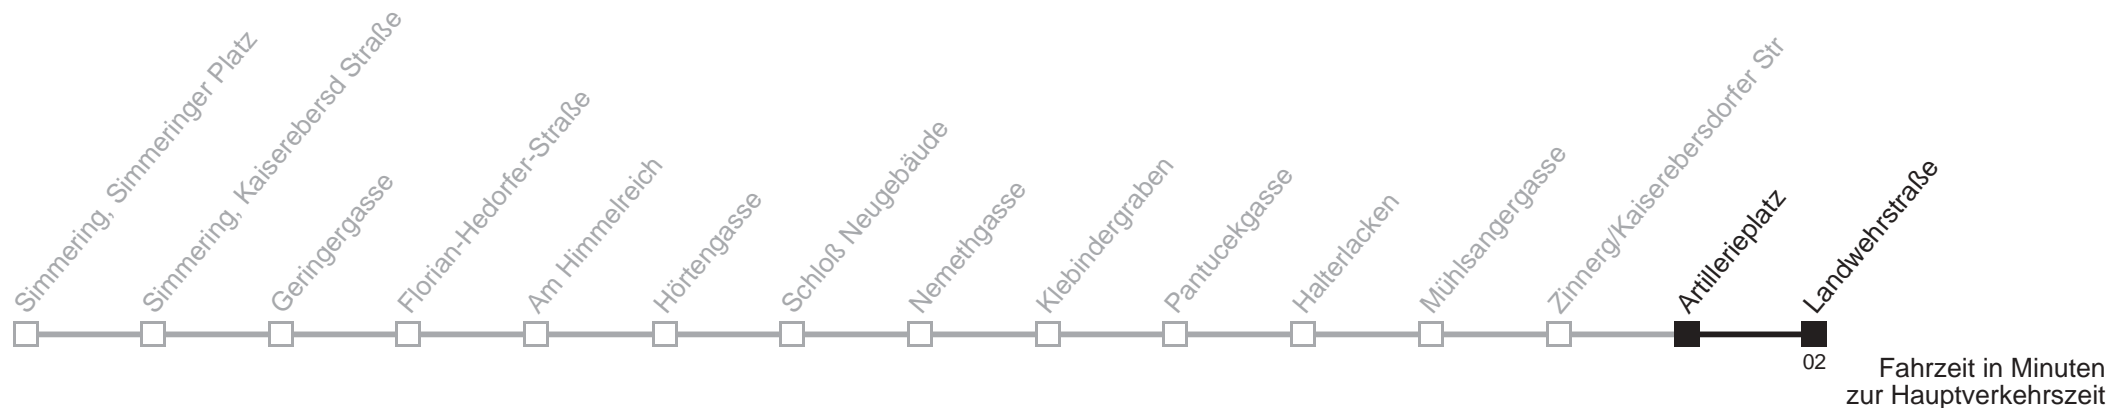

Am 24.12. ab ca. 17.00 Uhr Intervall alle 15 Minuten

73A

Artillerieplatz → Landwehrstraße

Ihr Kurzstreckenfahrtschein gilt bis
Landwehrstraße

Mo-Fr (Schule)

Mo-Fr (Ferien)

Montag bis Freitag (Ferien) (Gültig vom 07.7.2008-22.8.2008)