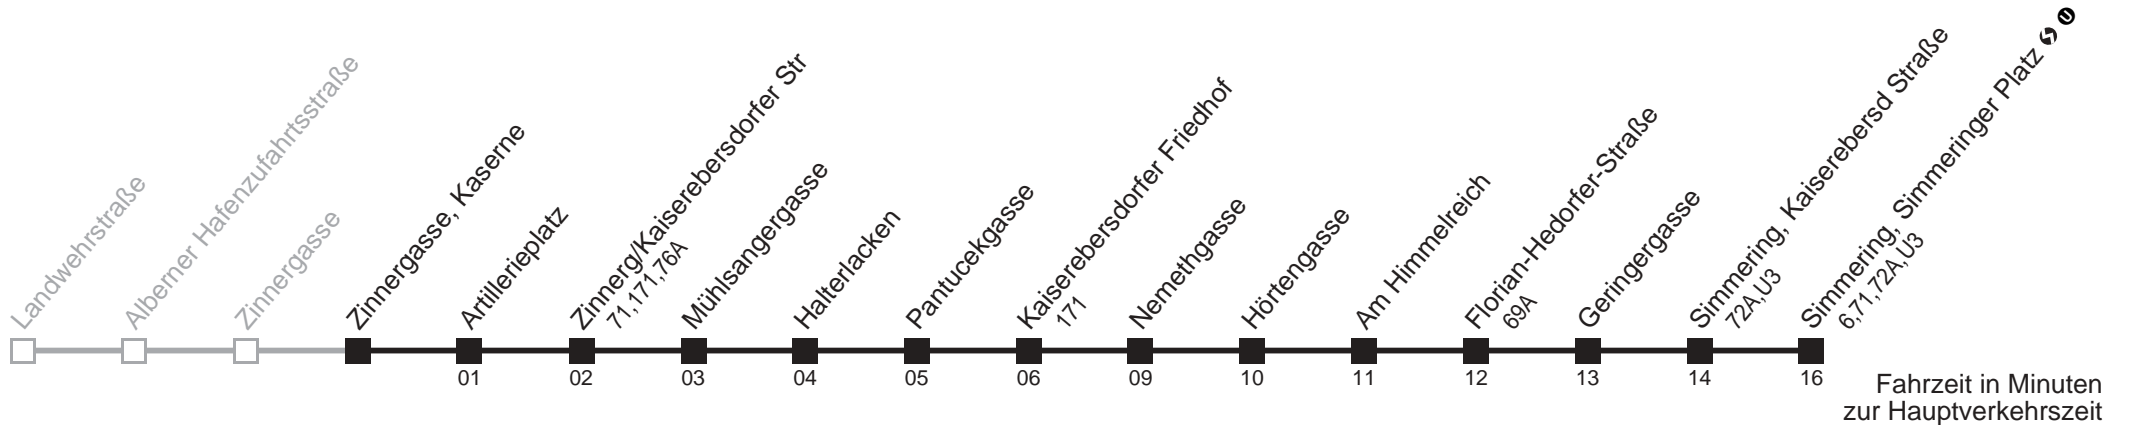

73A Zinnergasse, Kaserne → Simmering, Simmeringer Platz

Ihr Kurzstreckenfahrtschein gilt bis
Mühlsangergasse

Mo-Fr (Schule)

Mo-Fr (Ferien)

Montag bis Freitag (Ferien) (Gültig vom 07.7.2008-22.8.2008)

Samstag

Sonn- und Feiertag

7 06 22 34 50	7 08 26 44	7 11 26 48	7 18 38 58	7
8 03 26 41 58	8 03 26 41 58	8 03 26 41 58	8 18 38 58	8
9 18 38 58	9 18 38 58	9 18 38 58	9 18 38 58	9
10 18 38 58	10 18 38 58	10 18 38 58	10 18 38 58	10 kein Betrieb
11 18 33 48	11 18 33 48	11 18 33 48	11 18 38 58	11
12 03 18 32 44 56	12 03 18 33 48	12 03 18 33 48	12 18 38 58	12
13 08 20 32 44 56	13 03 18 33 48	13 03 18 33 48	13 18 38	13
14 08 20 32 44 56	14 03 18 33 48	14 03 18 33 48	14 06 26 46	14
15 08 20 32 44 56	15 03 18 33 48	15 03 18 33 48	15 06 26 46	15
16 08 20 32 44 56	16 03 18 33 48	16 03 18 33 48	16 06 26 46	16
17 08 20 32 44 56	17 03 18 33 48	17 03 18 33 48	17 06 26 46	17
18 08 20 33 48	18 03 18 33 48	18 03 18 33 48	18 06 26 46	18
19 03 18 36 56	19 03 18 36 56	19 03 18 36 56	19	19
20 16 36	20 16 36	20 16 36	20	20

Am 24.12. ab ca. 17.00 Uhr Intervall alle 15 Minuten

Server: swl45002; Datum: 20.06.2008 11:12:18; Linie: 2373A_H;

Auskunft
Wiener Linien: 7909-100
Änderungen vorbehalten