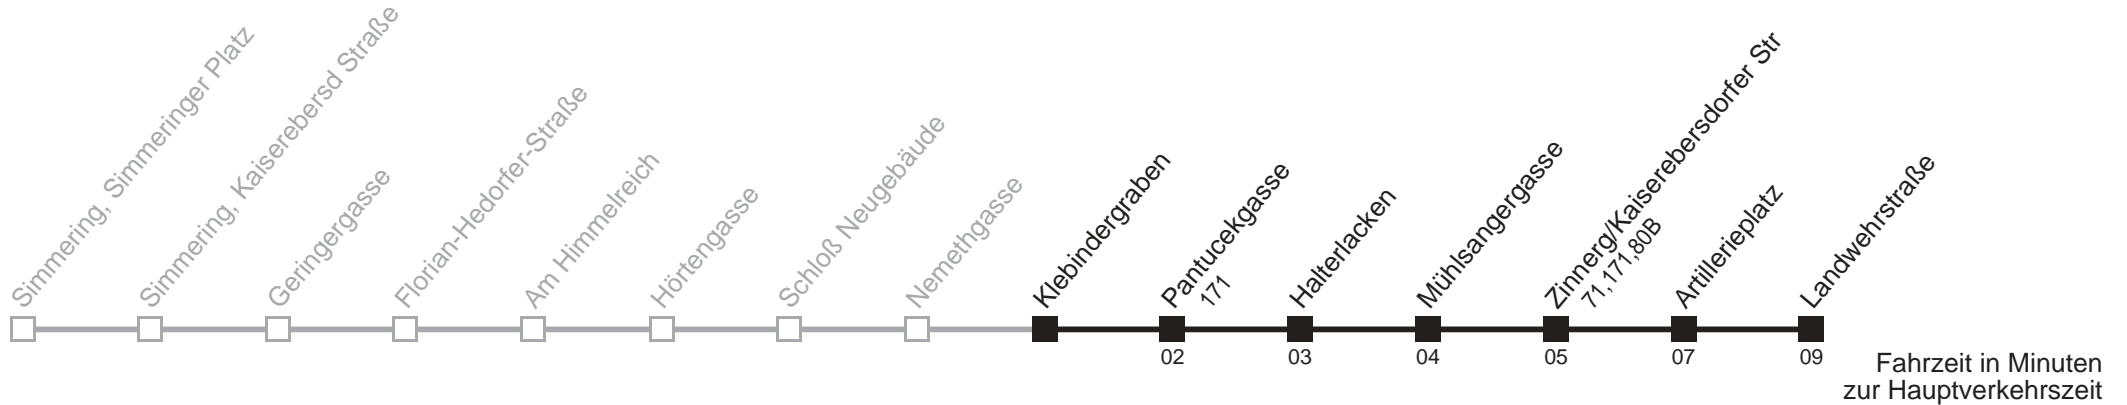

73A

Klebindergraben → Landwehrstraße

Ihr Kurzstreckenfahrtschein gilt bis
Mühlsangergasse

Montag-Freitag(Schule)

Montag-Freitag(Ferien)

Montag bis Freitag (Ferien) (Gültig vom 07.7.2008-22.8.2008)

Samstag

Sonn- und Feiertag

5	11 21 29 36 44 51 59	5	11 21 29 36 44 51 59	5	11 21 29 36 44 51 59	5	11 21 31 41 51	5	10 21 34 49
6	05 11 17 23 29 35 41 47 53 59	6	05 11 17 23 29 35 41 47 53 59	6	06 14 21 29 36 44 51 59	6	01 11 21 31 41 51	6	04 19 34 49
7	05 11 16 21 26 31 35 39 43 47 51 55 59	7	05 11 17 23 29 35 41 47 53 59	7	06 14 21 29 36 44 51 59	7	01 11 21 31 41 51	7	04 19 34 49
8	06 14 21 29 36 44 51	8	06 14 21 29 36 44 51	8	06 14 21 29 36 44 51	8	01 11 21 31 41 51	8	04 19 29 39 49 59
9	01 11 21 31 41 51	9	01 11 21 31 41 51	9	01 11 21 31 41 51	9	01 11 21 31 41 51	9	09 19 29 39 49 59
10	01 11 21 31 41 51	10	01 11 21 31 41 51	10	01 11 21 31 41 51	10	01 11 21 31 41 51	10	09 19 29 39 49 59
11	01 11 21 29 36 44 51 59	11	01 11 21 29 36 44 51 59	11	01 11 21 29 36 44 51 59	11	01 11 21 31 41 51	11	09 19 29 39 49 59
12	06 14 21 29 35 41 47 53 59	12	06 14 21 29 36 44 51 59	12	06 14 21 29 36 44 51 59	12	01 11 21 31 41 51	12	09 19 29 39 49 59
13	05 11 17 23 29 35 41 47 53 59	13	06 14 21 29 36 44 51 59	13	06 14 21 29 36 44 51 59	13	01 11 21 31 41 51	13	09 19 29 39 49 59
14	05 11 17 23 29 35 41 47 53 59	14	06 14 21 29 36 44 51 59	14	06 14 21 29 36 44 51 59	14	01 09 19 24 29 39 49 59	14	09 19 29 39 49 59
15	05 11 17 23 29 35 41 47 53 59	15	06 14 21 29 36 44 51 59	15	06 14 21 29 36 44 51 59	15	09 19 29 39 49 59	15	09 19 29 39 49 59
16	05 11 17 23 29 35 41 47 53 59	16	06 14 21 29 36 44 51 59	16	06 14 21 29 36 44 51 59	16	09 19 29 39 49 59	16	09 19 29 39 49 59
17	05 11 17 23 29 35 41 47 53 59	17	06 14 21 29 36 44 51 59	17	06 14 21 29 36 44 51 59	17	09 19 29 39 49 59	17	09 19 29 39 49 59
18	05 11 17 23 29 36 44 51 59	18	06 14 21 29 36 44 51 59	18	06 14 21 29 36 44 51 59	18	09 19 29 39 49 59	18	09 19 29 39 49 59
19	06 14 21 30 39 49 59	19	06 14 21 30 39 49 59	19	06 14 21 30 39 49 59	19	09 19 29 39 49 59	19	09 19 29 39 49 59
20	09 19 29 39 49 59	20	09 19 29 39 49 59	20	09 19 29 39 49 59	20	09 19 34 49	20	09 19 34 49
21	09 19 29 39 49 59	21	09 19 29 39 49 59	21	09 19 29 39 49 59	21	04 19 34 49	21	04 19 34 49
22	09 19 34 49	22	09 19 34 49	22	09 19 34 49	22	04 19 34 49	22	04 19 34 49
23	04 19 34 49	23	04 19 34 49	23	04 19 34 49	23	04 19 34 49	23	04 19 34 49
0	04 19	0	04 19	0	04 19	0	04 19	0	04 19

Am 24.12. ab ca. 17.00 Uhr Intervall alle 15 Minuten
□ bis Pantucekgasse

Server: swl45002; Datum: 20.06.2008 11:12:41; Linie: 2373A_R;

Auskunft

Wiener Linien: 7909-100
Änderungen vorbehalten