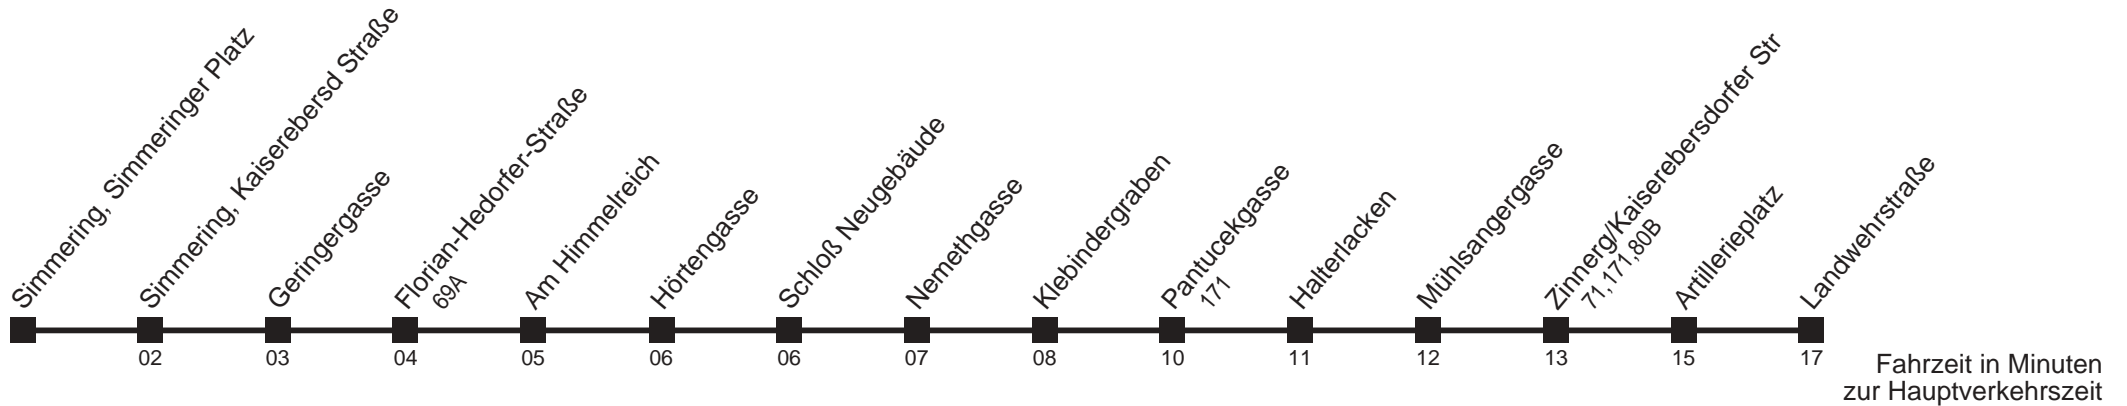

Auskunft
Wiener Linien: 7909-100
Änderungen vorbehalten

73A Simmering, Simmeringer Platz → Landwehrstraße

Ihr Kurzstreckenfahrtschein gilt bis
Hörtengasse

Montag-Freitag (Schule)

Montag-Freitag (Ferien)

Montag bis Freitag (Ferien) (Gültig vom 07.7.2008-22.8.2008)