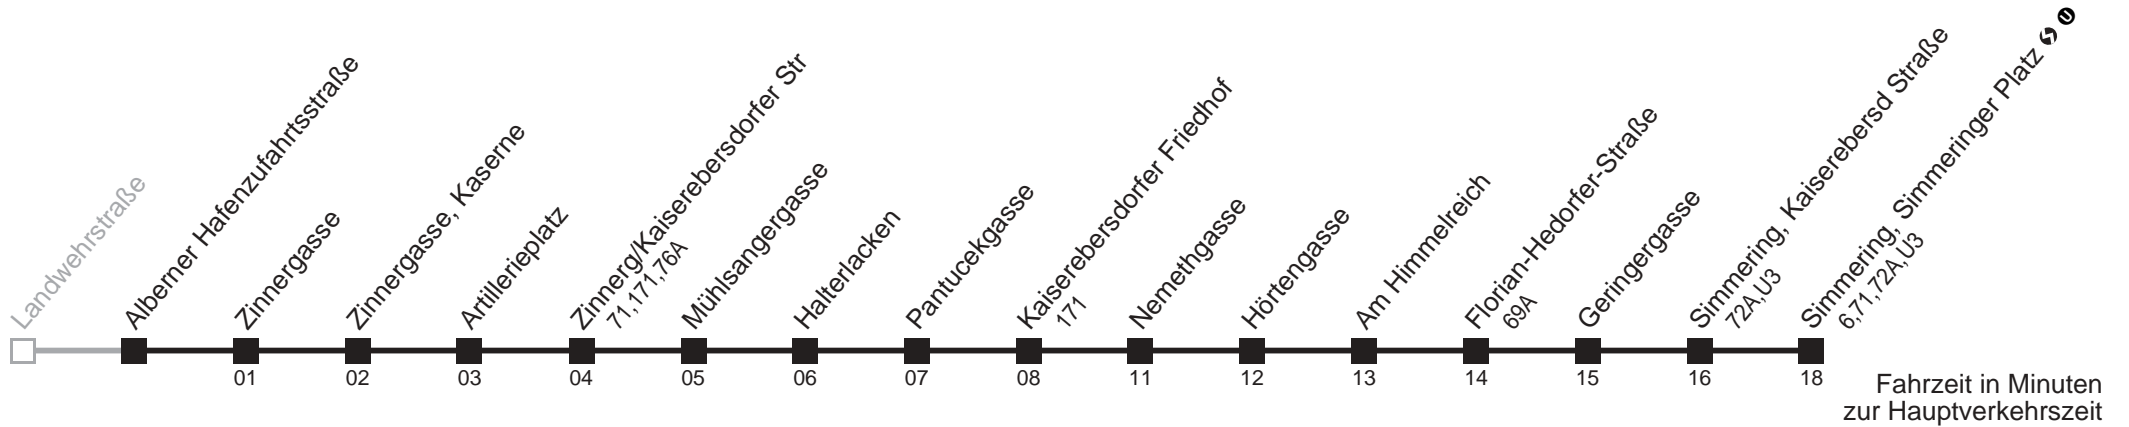

Server: swl45002; Datum: 20.06.2008 11:12:15; Linie: 2373A_H;

Auskunft
Wiener Linien: 7909-100
Änderungen vorbehalten

73A

Alberner Hafenzufahrtsstraße → Simmering, Simmeringer Platz

Ihr Kurzstreckenfahrtschein gilt bis
Mühlsangergasse