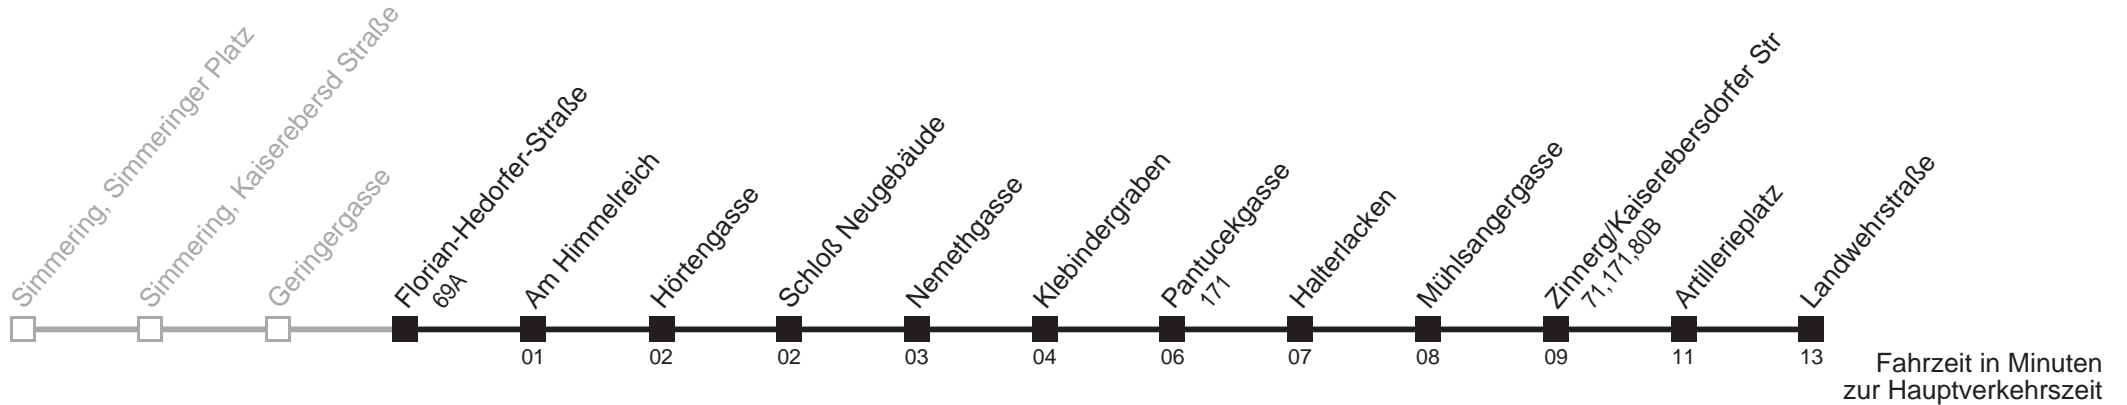

73A

Florian-Hedorfer-Straße → Landwehrstraße

Ihr Kurzstreckenfahrtschein gilt bis
Hörtengasse

Montag-Freitag (Schule)

Montag-Freitag (Ferien)

Montag bis Freitag (Ferien) (Gültig vom 07.7.2008-22.8.2008)

Samstag

Sonn- und Feiertag

5	07 17 25 32 40 47 55	5	07 17 25 32 40 47 55	5	07 17 25 32 40 47 55	5	07 17 27 37 47 57	5	06 17 30 45
6	01 07 13 19 25 31 37 43 49 55	6	01 07 13 19 25 31 37 43 49 55	6	02 10 17 25 32 40 47 55	6	07 17 27 37 47 57	6	00 15 30 45
7	01 07 12 17 22 27 31 35 39 43 47 51 55	7	01 07 13 19 25 31 37 43 49 55	7	02 10 17 25 32 40 47 55	7	07 17 27 37 47 57	7	00 15 30 45
8	02 10 17 25 32 40 47 57	8	02 10 17 25 32 40 47 57	8	02 10 17 25 32 40 47 57	8	07 17 27 37 47 57	8	00 15 25 35 45 55
9	07 17 27 37 47 57	9	07 17 27 37 47 57	9	07 17 27 37 47 57	9	07 17 27 37 47 57	9	05 15 25 35 45 55
10	07 17 27 37 47 57	10	07 17 27 37 47 57	10	07 17 27 37 47 57	10	07 17 27 37 47 57	10	05 15 25 35 45 55
11	07 17 25 32 40 47 55	11	07 17 25 32 40 47 55	11	07 17 25 32 40 47 55	11	07 17 27 37 47 57	11	05 15 25 35 45 55
12	02 10 17 25 31 37 43 49 55	12	02 10 17 25 32 40 47 55	12	02 10 17 25 32 40 47 55	12	07 17 27 37 47 57	12	05 15 25 35 45 55
13	01 07 13 19 25 31 37 43 49 55	13	02 10 17 25 32 40 47 55	13	02 10 17 25 32 40 47 55	13	07 17 27 37 47 57	13	05 15 25 35 45 55
14	01 07 13 19 25 31 37 43 49 55	14	02 10 17 25 32 40 47 55	14	02 10 17 25 32 40 47 55	14	05 15 20 25 35 45 55	14	05 15 25 35 45 55
15	01 07 13 19 25 31 37 43 49 55	15	02 10 17 25 32 40 47 55	15	02 10 17 25 32 40 47 55	15	05 15 25 35 45 55	15	05 15 25 35 45 55
16	01 07 13 19 25 31 37 43 49 55	16	02 10 17 25 32 40 47 55	16	02 10 17 25 32 40 47 55	16	05 15 25 35 45 55	16	05 15 25 35 45 55
17	01 07 13 19 25 31 37 43 49 55	17	02 10 17 25 32 40 47 55	17	02 10 17 25 32 40 47 55	17	05 15 25 35 45 55	17	05 15 25 35 45 55
18	01 07 13 19 25 32 40 47 55	18	02 10 17 25 32 40 47 55	18	02 10 17 25 32 40 47 55	18	05 15 25 35 45 55	18	05 15 25 35 45 55
19	02 10 17 26 35 45 55	19	02 10 17 26 35 45 55	19	02 10 17 26 35 45 55	19	05 15 25 35 45 55	19	05 15 25 35 45 55
20	05 15 25 35 45 55	20	05 15 25 35 45 55	20	05 15 25 35 45 55	20	05 15 30 45	20	05 15 30 45
21	05 15 25 35 45 55	21	05 15 25 35 45 55	21	05 15 25 35 45 55	21	00 15 30 45	21	00 15 30 45
22	05 15 30 45	22	05 15 30 45	22	05 15 30 45	22	00 15 30 45	22	00 15 30 45
23	00 15 30 45	23	00 15 30 45	23	00 15 30 45	23	00 15 30 45	23	00 15 30 45
0	00 15	0	00 15	0	00 15	0	00 15	0	00 15

Am 24.12. ab ca. 17.00 Uhr Intervall alle 15 Minuten
□ bis Pantucekgasse

Server: swl45002; Datum: 20.06.2008 11:12:36; Linie: 2373A_R;

Auskunft

Wiener Linien: 7909-100
Änderungen vorbehalten