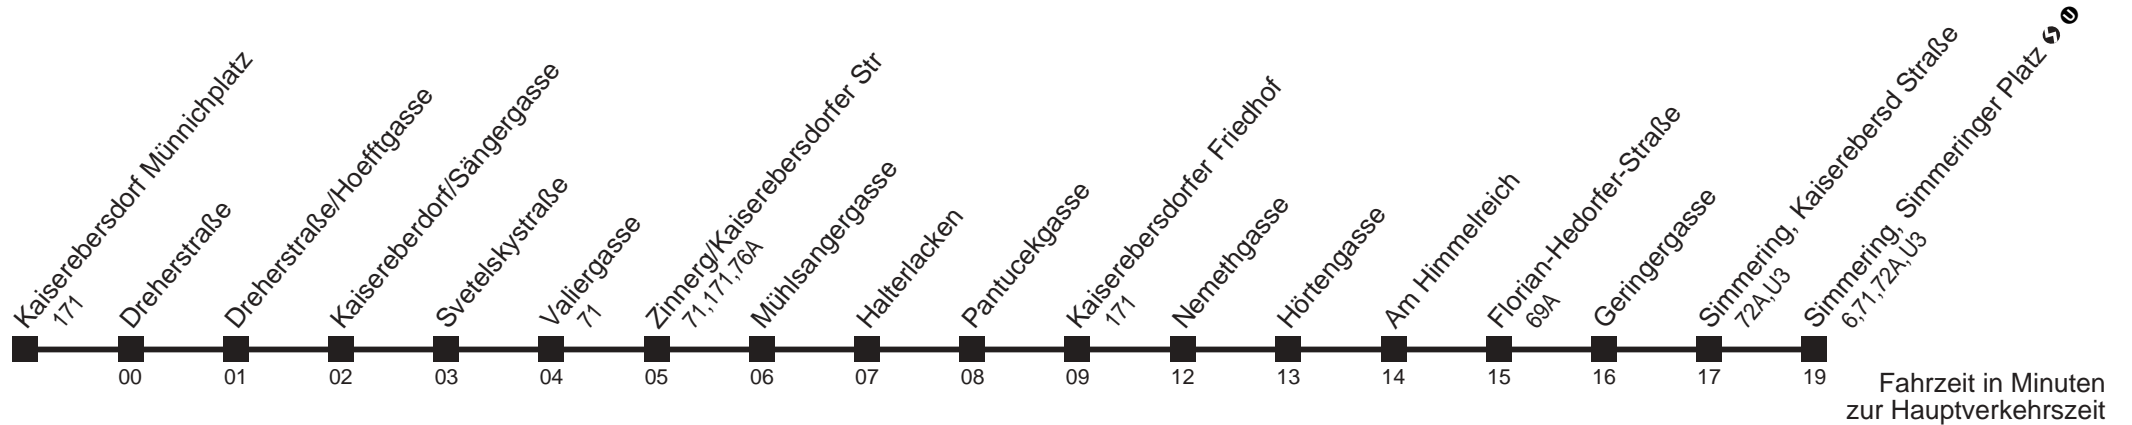

73A

Kaiserebersdorf Münnichplatz → Simmering, Simmeringer Platz

Ihr Kurzstreckenfahrtschein gilt bis
Mühlsangergasse

Mo-Fr (Schule)

Mo-Fr (Ferien)

Montag bis Freitag (Ferien)
(Gültig vom 07.7.2008-22.8.2008)

Samstag

Sonn- und Feiertag

4 40

4 40

4 40

4 kein Betrieb

4 kein Betrieb

Am 24.12. ab ca. 17.00 Uhr Intervall alle 15 Minuten