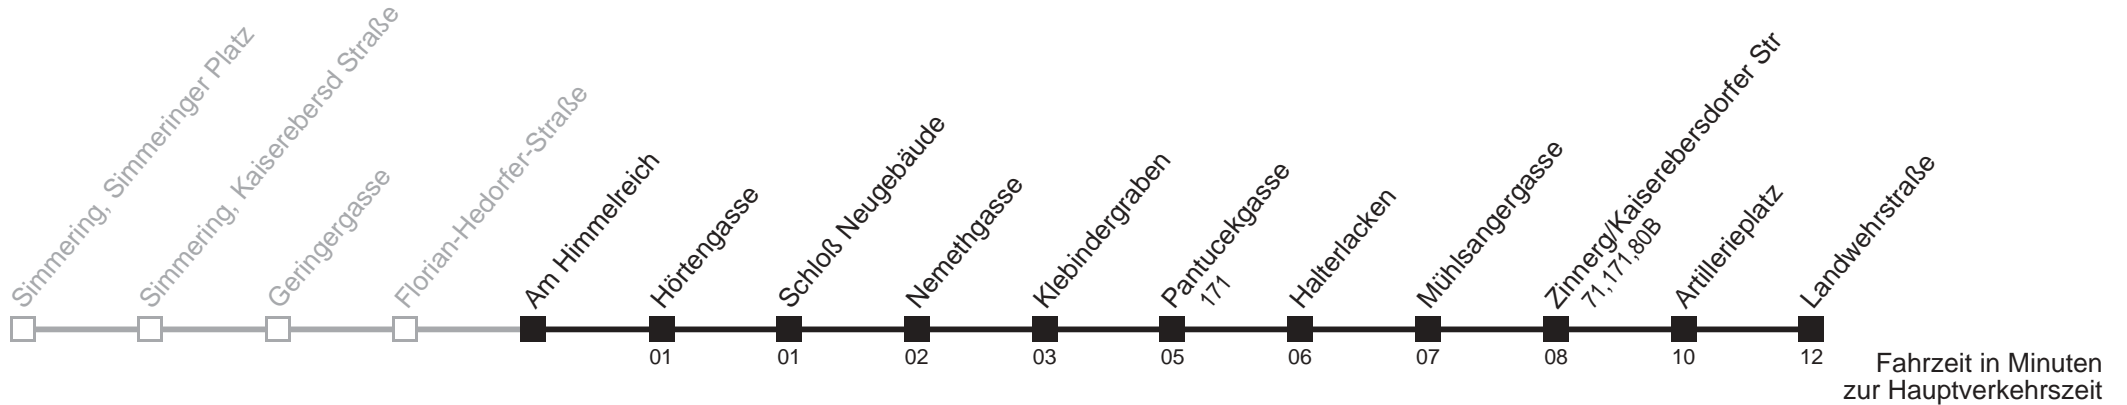

73A

Am Himmelreich → Landwehrstraße

Ihr Kurzstreckenfahrtschein gilt bis
Hörtengasse

Montag-Freitag (Schule)

Montag-Freitag (Ferien)

Montag bis Freitag (Ferien) (Gültig vom 07.7.2008-22.8.2008)

Samstag

Sonn- und Feiertag

5	08 18 26 33 41 48 56	5	08 18 26 33 41 48 56	5	08 18 26 33 41 48 56	5	08 18 28 38 48 58	5	07 18 31 46
6	02 08 14 20 26 32 38 44 50 56	6	02 08 14 20 26 32 38 44 50 56	6	03 11 18 26 33 41 48 56	6	08 18 28 38 48 58	6	01 16 31 46
7	02 08 13 18 23 28 32 36 40 44 48 52 56	7	02 08 14 20 26 32 38 44 50 56	7	03 11 18 26 33 41 48 56	7	08 18 28 38 48 58	7	01 16 31 46
8	03 11 18 26 33 41 48 58	8	03 11 18 26 33 41 48 58	8	03 11 18 26 33 41 48 58	8	08 18 28 38 48 58	8	01 16 26 36 46 56
9	08 18 28 38 48 58	9	08 18 28 38 48 58	9	08 18 28 38 48 58	9	08 18 28 38 48 58	9	06 16 26 36 46 56
10	08 18 28 38 48 58	10	08 18 28 38 48 58	10	08 18 28 38 48 58	10	08 18 28 38 48 58	10	06 16 26 36 46 56
11	08 18 26 33 41 48 56	11	08 18 26 33 41 48 56	11	08 18 26 33 41 48 56	11	08 18 28 38 48 58	11	06 16 26 36 46 56
12	03 11 18 26 32 38 44 50 56	12	03 11 18 26 33 41 48 56	12	03 11 18 26 33 41 48 56	12	08 18 28 38 48 58	12	06 16 26 36 46 56
13	02 08 14 20 26 32 38 44 50 56	13	03 11 18 26 33 41 48 56	13	03 11 18 26 33 41 48 56	13	08 18 28 38 48 58	13	06 16 26 36 46 56
14	02 08 14 20 26 32 38 44 50 56	14	03 11 18 26 33 41 48 56	14	03 11 18 26 33 41 48 56	14	06 16 21 26 36 46 56	14	06 16 26 36 46 56
15	02 08 14 20 26 32 38 44 50 56	15	03 11 18 26 33 41 48 56	15	03 11 18 26 33 41 48 56	15	06 16 26 36 46 56	15	06 16 26 36 46 56
16	02 08 14 20 26 32 38 44 50 56	16	03 11 18 26 33 41 48 56	16	03 11 18 26 33 41 48 56	16	06 16 26 36 46 56	16	06 16 26 36 46 56
17	02 08 14 20 26 32 38 44 50 56	17	03 11 18 26 33 41 48 56	17	03 11 18 26 33 41 48 56	17	06 16 26 36 46 56	17	06 16 26 36 46 56
18	02 08 14 20 26 33 41 48 56	18	03 11 18 26 33 41 48 56	18	03 11 18 26 33 41 48 56	18	06 16 26 36 46 56	18	06 16 26 36 46 56
19	03 11 18 27 36 46 56	19	03 11 18 27 36 46 56	19	03 11 18 27 36 46 56	19	06 16 26 36 46 56	19	06 16 26 36 46 56
20	06 16 26 36 46 56	20	06 16 26 36 46 56	20	06 16 26 36 46 56	20	06 16 31 46	20	06 16 31 46
21	06 16 26 36 46 56	21	06 16 26 36 46 56	21	06 16 26 36 46 56	21	01 16 31 46	21	01 16 31 46
22	06 16 31 46	22	06 16 31 46	22	06 16 31 46	22	01 16 31 46	22	01 16 31 46
23	01 16 31 46	23	01 16 31 46	23	01 16 31 46	23	01 16 31 46	23	01 16 31 46
0	01 16	0	01 16	0	01 16	0	01 16	0	01 16

Am 24.12. ab ca. 17.00 Uhr Intervall alle 15 Minuten

□ bis Pantucekgasse

Server: swl45002; Datum: 20.06.2008 11:12:37; Linie: 2373A_R;

Auskunft

Wiener Linien: 7909-100

Änderungen vorbehalten