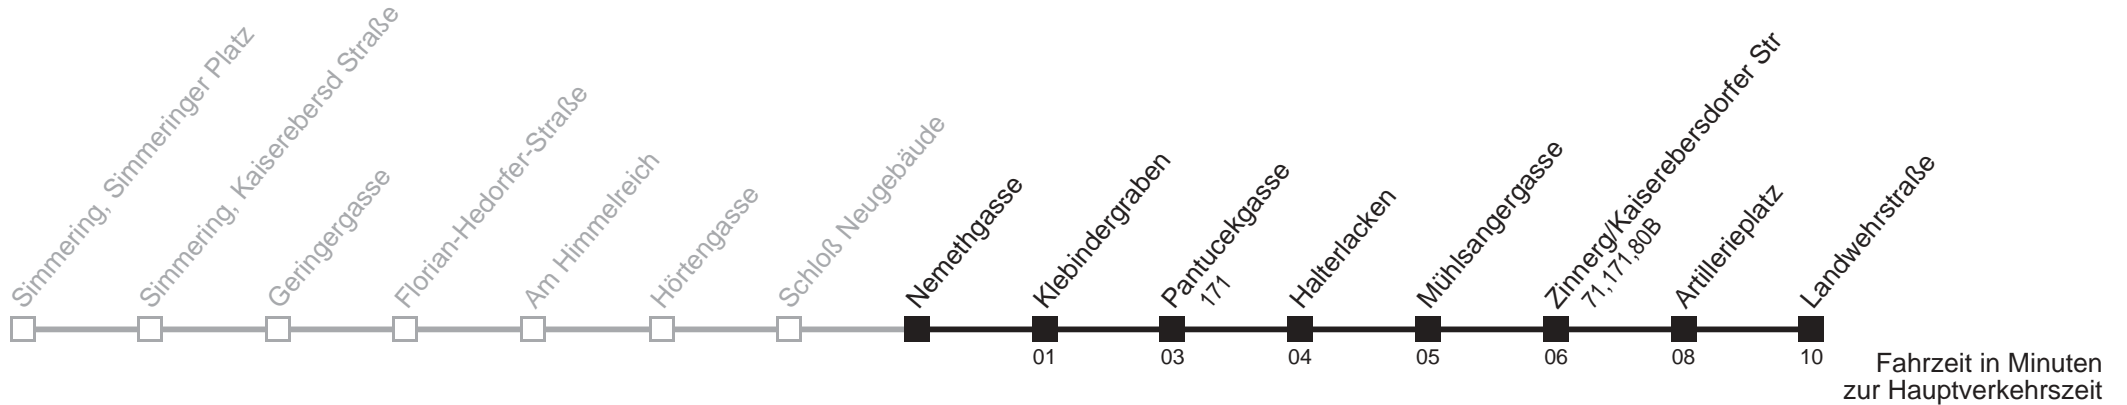

73A

Nemethgasse → Landwehrstraße

Ihr Kurzstreckenfahrtschein gilt bis
Mühlsangergasse

Montag-Freitag (Schule)

Montag-Freitag (Ferien)

Montag bis Freitag (Ferien) (Gültig vom 07.7.2008-22.8.2008)

Samstag

Sonn- und Feiertag

5	10 20 28 35 43 50 58	5	10 20 28 35 43 50 58	5	10 20 28 35 43 50 58	5	10 20 30 40 50	5	09 20 33 48
6	04 10 16 22 28 34 40 46 52 58	6	04 10 16 22 28 34 40 46 52 58	6	05 13 20 28 35 43 50 58	6	00 10 20 30 40 50	6	03 18 33 48
7	04 10 15 20 25 30 34 38 42 46 50 54 58	7	04 10 16 22 28 34 40 46 52 58	7	05 13 20 28 35 43 50 58	7	00 10 20 30 40 50	7	03 18 33 48
8	05 13 20 28 35 43 50	8	05 13 20 28 35 43 50	8	05 13 20 28 35 43 50	8	00 10 20 30 40 50	8	03 18 28 38 48 58
9	00 10 20 30 40 50	9	00 10 20 30 40 50	9	00 10 20 30 40 50	9	00 10 20 30 40 50	9	08 18 28 38 48 58
10	00 10 20 30 40 50	10	00 10 20 30 40 50	10	00 10 20 30 40 50	10	00 10 20 30 40 50	10	08 18 28 38 48 58
11	00 10 20 28 35 43 50 58	11	00 10 20 28 35 43 50 58	11	00 10 20 28 35 43 50 58	11	00 10 20 30 40 50	11	08 18 28 38 48 58
12	05 13 20 28 34 40 46 52 58	12	05 13 20 28 35 43 50 58	12	05 13 20 28 35 43 50 58	12	00 10 20 30 40 50	12	08 18 28 38 48 58
13	04 10 16 22 28 34 40 46 52 58	13	05 13 20 28 35 43 50 58	13	05 13 20 28 35 43 50 58	13	00 10 20 30 40 50	13	08 18 28 38 48 58
14	04 10 16 22 28 34 40 46 52 58	14	05 13 20 28 35 43 50 58	14	05 13 20 28 35 43 50 58	14	00 08 18 28 38 48 58	14	08 18 28 38 48 58
15	04 10 16 22 28 34 40 46 52 58	15	05 13 20 28 35 43 50 58	15	05 13 20 28 35 43 50 58	15	08 18 28 38 48 58	15	08 18 28 38 48 58
16	04 10 16 22 28 34 40 46 52 58	16	05 13 20 28 35 43 50 58	16	05 13 20 28 35 43 50 58	16	08 18 28 38 48 58	16	08 18 28 38 48 58
17	04 10 16 22 28 34 40 46 52 58	17	05 13 20 28 35 43 50 58	17	05 13 20 28 35 43 50 58	17	08 18 28 38 48 58	17	08 18 28 38 48 58
18	04 10 16 22 28 35 43 50 58	18	05 13 20 28 35 43 50 58	18	05 13 20 28 35 43 50 58	18	08 18 28 38 48 58	18	08 18 28 38 48 58
19	05 13 20 29 38 48 58	19	05 13 20 29 38 48 58	19	05 13 20 29 38 48 58	19	08 18 28 38 48 58	19	08 18 28 38 48 58
20	08 18 28 38 48 58	20	08 18 28 38 48 58	20	08 18 28 38 48 58	20	08 18 33 48	20	08 18 33 48
21	08 18 28 38 48 58	21	08 18 28 38 48 58	21	08 18 28 38 48 58	21	03 18 33 48	21	03 18 33 48
22	08 18 33 48	22	08 18 33 48	22	08 18 33 48	22	03 18 33 48	22	03 18 33 48
23	03 18 33 48	23	03 18 33 48	23	03 18 33 48	23	03 18 33 48	23	03 18 33 48
0	03 18	0	03 18	0	03 18	0	03 18	0	03 18

Am 24.12. ab ca. 17.00 Uhr Intervall alle 15 Minuten
□ bis Pantucekgasse

Server: swl45002; Datum: 20.06.2008 11:12:40; Linie: 2373A_R;

Auskunft

Wiener Linien: 7909-100
Änderungen vorbehalten