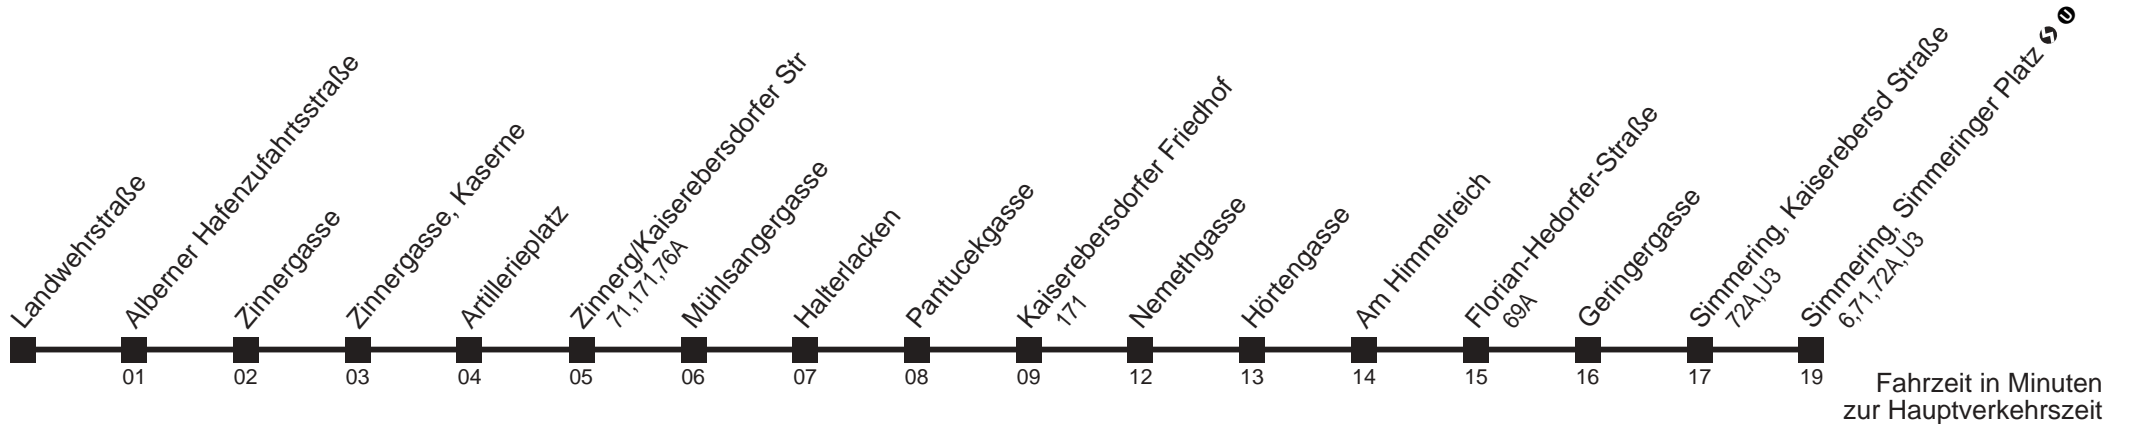

73A Landwehrstraße → Simmering, Simmeringer Platz

Ihr Kurzstreckenfahrtschein gilt bis
Mühlsangergasse

Mo-Fr (Schule)

Mo-Fr (Ferien)

Montag bis Freitag (Ferien) (Gültig vom 07.7.2008-22.8.2008)

Samstag

Sonn- und Feiertag