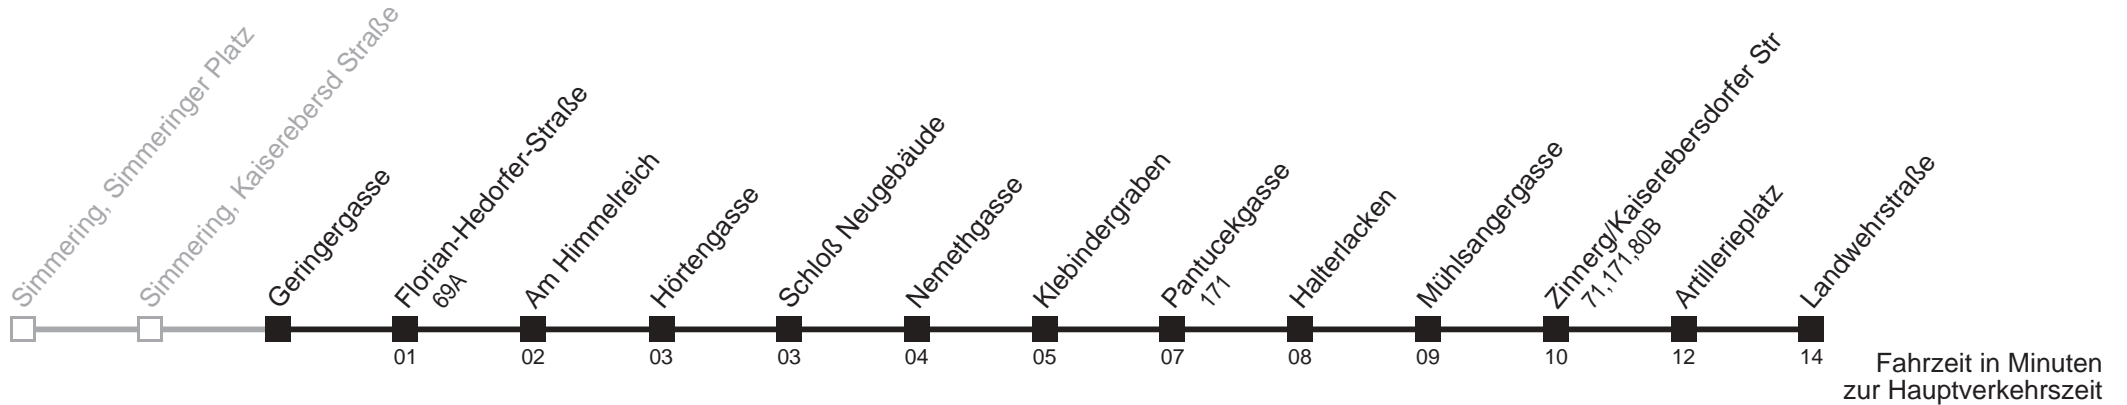

73A

Geringergasse → Landwehrstraße

Ihr Kurzstreckenfahrtschein gilt bis
Hörtengasse

Montag-Freitag (Schule)

Montag-Freitag (Ferien)

Montag bis Freitag (Ferien) (Gültig vom 07.7.2008-22.8.2008)

Samstag

Sonn- und Feiertag

5	06 16 24 31 39 46 54	5	06 16 24 31 39 46 54	5	06 16 24 31 39 46 54	5	06 16 26 36 46 56	5	05 16 29 44 59
6	00 06 12 18 24 30 36 42 48 54	6	00 06 12 18 24 30 36 42 48 54	6	01 09 16 24 31 39 46 54	6	06 16 26 36 46 56	6	14 29 44 59
7	00 06 11 16 21 26 30 34 38 42 46 50 54	7	00 06 12 18 24 30 36 42 48 54	7	01 09 16 24 31 39 46 54	7	06 16 26 36 46 56	7	14 29 44 59
8	01 09 16 24 31 39 46 56	8	01 09 16 24 31 39 46 56	8	01 09 16 24 31 39 46 56	8	06 16 26 36 46 56	8	14 24 34 44 54
9	06 16 26 36 46 56	9	06 16 26 36 46 56	9	06 16 26 36 46 56	9	06 16 26 36 46 56	9	04 14 24 34 44 54
10	06 16 26 36 46 56	10	06 16 26 36 46 56	10	06 16 26 36 46 56	10	06 16 26 36 46 56	10	04 14 24 34 44 54
11	06 16 24 31 39 46 54	11	06 16 24 31 39 46 54	11	06 16 24 31 39 46 54	11	06 16 26 36 46 56	11	04 14 24 34 44 54
12	01 09 16 24 30 36 42 48 54	12	01 09 16 24 31 39 46 54	12	01 09 16 24 31 39 46 54	12	06 16 26 36 46 56	12	04 14 24 34 44 54
13	00 06 12 18 24 30 36 42 48 54	13	01 09 16 24 31 39 46 54	13	01 09 16 24 31 39 46 54	13	06 16 26 36 46 56	13	04 14 24 34 44 54
14	00 06 12 18 24 30 36 42 48 54	14	01 09 16 24 31 39 46 54	14	01 09 16 24 31 39 46 54	14	04 14 19 24 34 44 54	14	04 14 24 34 44 54
15	00 06 12 18 24 30 36 42 48 54	15	01 09 16 24 31 39 46 54	15	01 09 16 24 31 39 46 54	15	04 14 24 34 44 54	15	04 14 24 34 44 54
16	00 06 12 18 24 30 36 42 48 54	16	01 09 16 24 31 39 46 54	16	01 09 16 24 31 39 46 54	16	04 14 24 34 44 54	16	04 14 24 34 44 54
17	00 06 12 18 24 30 36 42 48 54	17	01 09 16 24 31 39 46 54	17	01 09 16 24 31 39 46 54	17	04 14 24 34 44 54	17	04 14 24 34 44 54
18	00 06 12 18 24 31 39 46 54	18	01 09 16 24 31 39 46 54	18	01 09 16 24 31 39 46 54	18	04 14 24 34 44 54	18	04 14 24 34 44 54
19	01 09 16 25 34 44 54	19	01 09 16 25 34 44 54	19	01 09 16 25 34 44 54	19	04 14 24 34 44 54	19	04 14 24 34 44 54
20	04 14 24 34 44 54	20	04 14 24 34 44 54	20	04 14 24 34 44 54	20	04 14 29 44 59	20	04 14 29 44 59
21	04 14 24 34 44 54	21	04 14 24 34 44 54	21	04 14 24 34 44 54	21	14 29 44 59	21	14 29 44 59
22	04 14 29 44 59	22	04 14 29 44 59	22	04 14 29 44 59	22	14 29 44 59	22	14 29 44 59
23	14 29 44 59	23	14 29 44 59	23	14 29 44 59	23	14 29 44 59	23	14 29 44 59
0	14	0	14	0	14	0	14	0	14

Am 24.12. ab ca. 17.00 Uhr Intervall alle 15 Minuten
□ bis Pantucekgasse

Server: swl45002; Datum: 20.06.2008 11:12:34; Linie: 2373A_R;

Auskunft
Wiener Linien: 7909-100
Änderungen vorbehalten