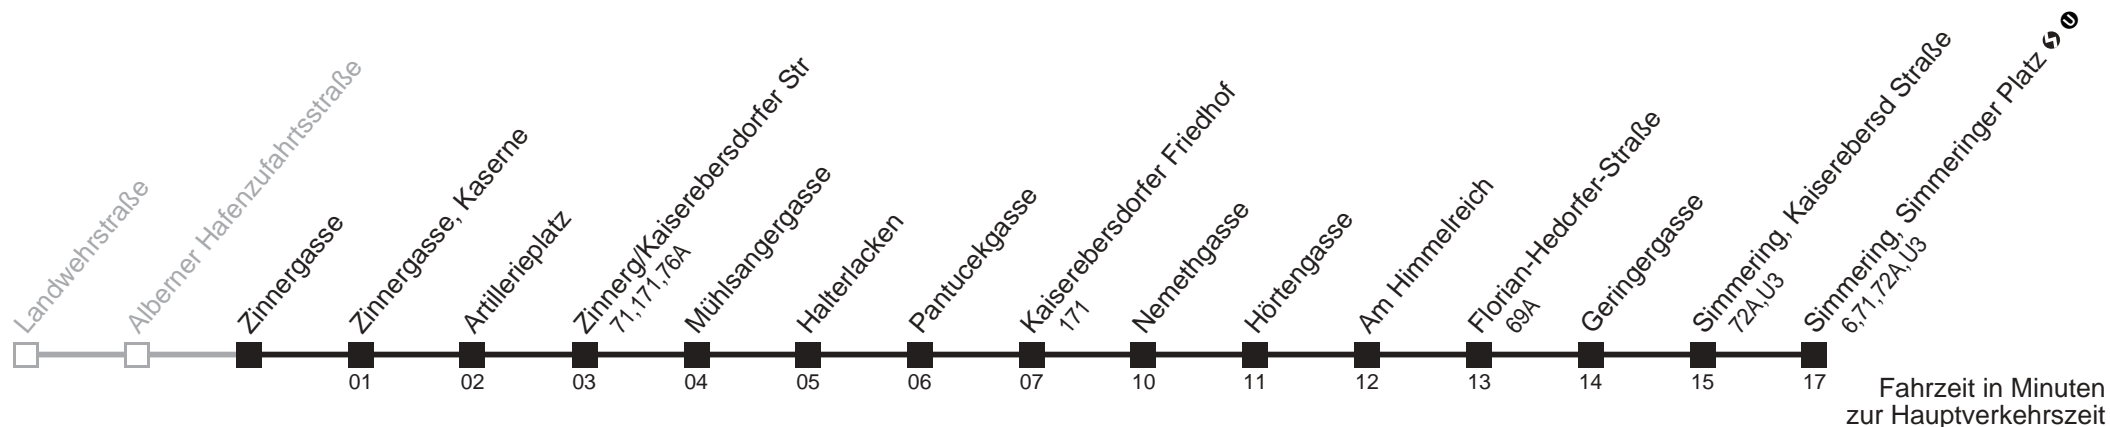

Server: swl45002; Datum: 20.06.2008 11:12:15; Linie: 2373A_H;

Auskunft
Wiener Linien: 7909-100
Änderungen vorbehalten

73A

Alberner Hafenzufahrtsstraße → Simmering, Simmeringer Platz

Ihr Kurzstreckenfahrtschein gilt bis
Mühlsangergasse

Mo-Fr (Schule)

Mo-Fr (Ferien)

Montag bis Freitag (Ferien) (Gültig vom 07.7.2008-22.8.2008)

Samstag

Sonn- und Feiertag

Mo-Fr (Schule)	Mo-Fr (Ferien)	Montag bis Freitag (Ferien) (Gültig vom 07.7.2008-22.8.2008)	Samstag	Sonn- und Feiertag
7 04 20 32 48	7 06 24 42	7 09 24 46	7 16 36 56	7
8 01 24 39 56	8 01 24 39 56	8 01 24 39 56	8 16 36 56	8
9 16 36 56	9 16 36 56	9 16 36 56	9 16 36 56	9
10 16 36 56	10 16 36 56	10 16 36 56	10 16 36 56	10 kein Betrieb
11 16 31 46	11 16 31 46	11 16 31 46	11 16 36 56	11
12 01 16 30 42 54	12 01 16 31 46	12 01 16 31 46	12 16 36 56	12
13 06 18 30 42 54	13 01 16 31 46	13 01 16 31 46	13 16 36	13
14 06 18 30 42 54	14 01 16 31 46	14 01 16 31 46	14 04 24 44	14
15 06 18 30 42 54	15 01 16 31 46	15 01 16 31 46	15 04 24 44	15
16 06 18 30 42 54	16 01 16 31 46	16 01 16 31 46	16 04 24 44	16
17 06 18 30 42 54	17 01 16 31 46	17 01 16 31 46	17 04 24 44	17
18 06 18 31 46	18 01 16 31 46	18 01 16 31 46	18 04 24 44	18
19 01 16 34 54	19 01 16 34 54	19 01 16 34 54	19	19
20 14 34	20 14 34	20 14 34	20	20

Am 24.12. ab ca. 17.00 Uhr Intervall alle 15 Minuten

73A Zinnergasse → Simmering, Simmeringer Platz

Ihr Kurzstreckenfahrtschein gilt bis
Mühlsangergasse

Mo-Fr (Schule)

Mo-Fr (Ferien)

Montag bis Freitag (Ferien) (Gültig vom 07.7.2008-22.8.2008)