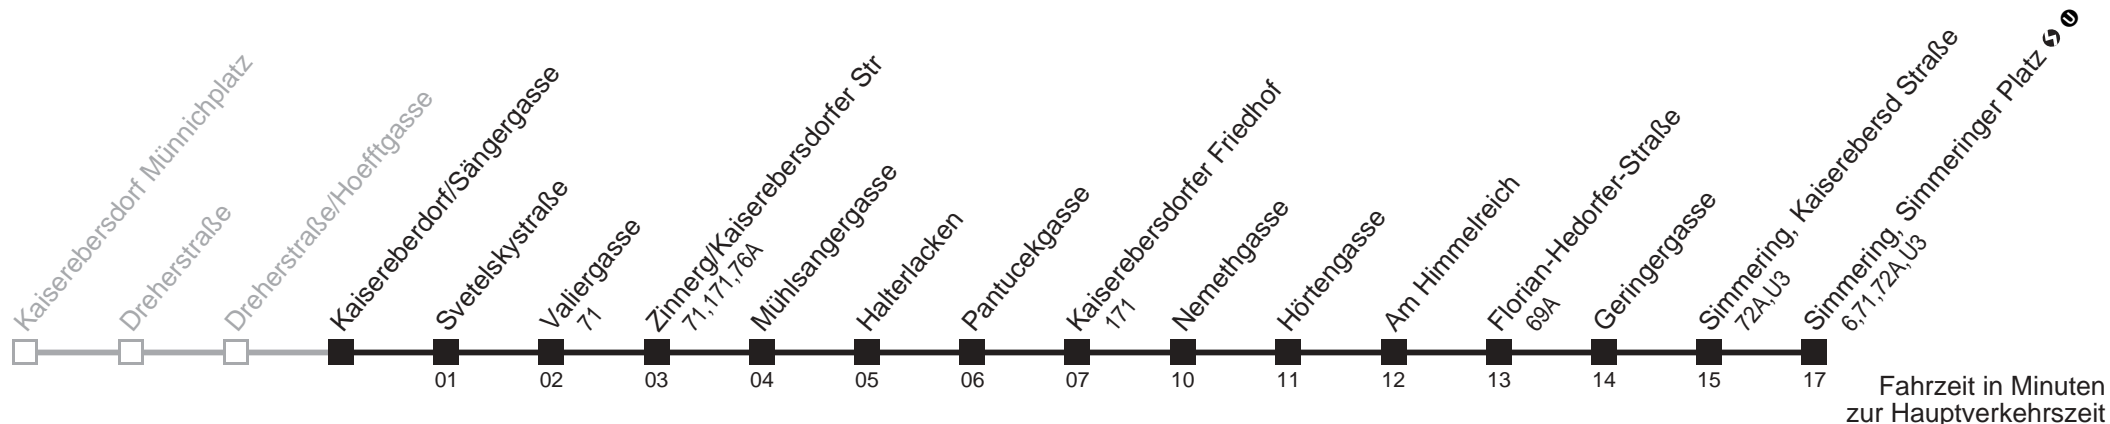

73A

Kaisereberdorf/Sängergasse → Simmering, Simmeringer Platz ↺

Ihr Kurzstreckenfahrtschein gilt bis
Mühlsangergasse

Mo-Fr (Schule)

Mo-Fr (Ferien)

Montag bis Freitag (Ferien)
(Gültig vom 07.7.2008-22.8.2008)

Samstag

Sonn- und Feiertag

4 42

4 42

4 42

4 kein Betrieb

4 kein Betrieb

Am 24.12. ab ca. 17.00 Uhr Intervall alle 15 Minuten