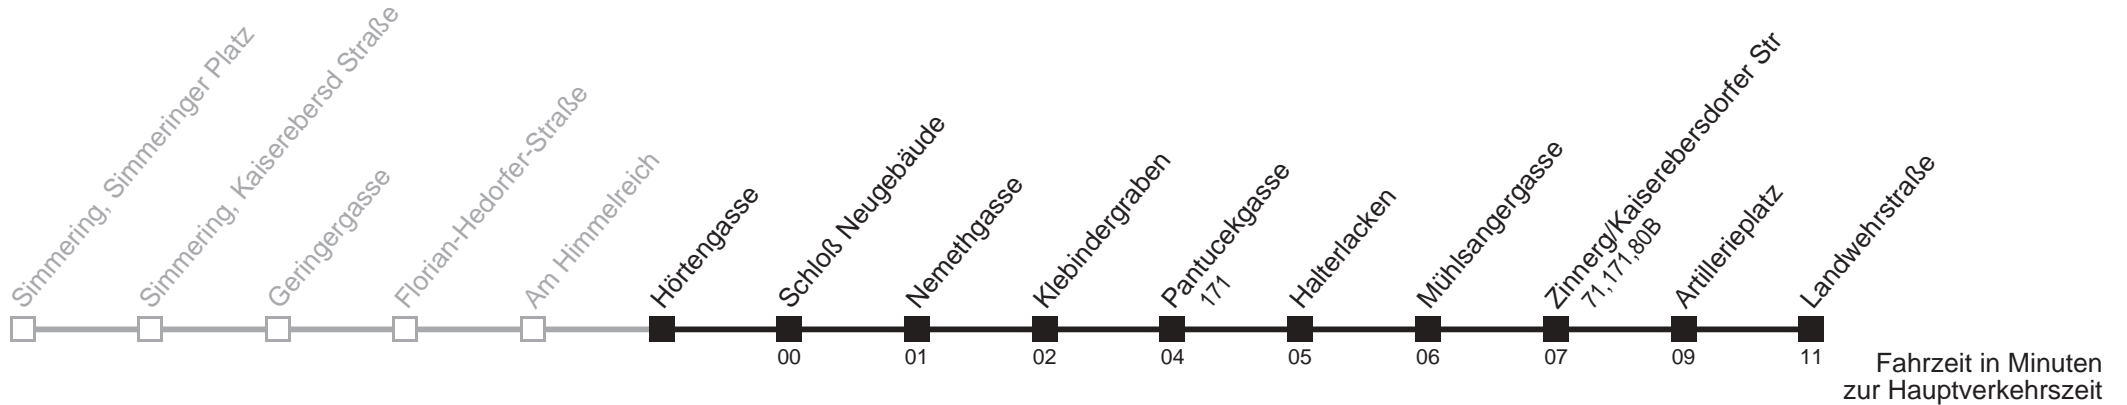

73A

Hörtengasse → Landwehrstraße

Ihr Kurzstreckenfahrtschein gilt bis
Mühlsangergasse

Montag-Freitag (Schule)

Montag-Freitag (Ferien)

Montag bis Freitag (Ferien) (Gültig vom 07.7.2008-22.8.2008)

Samstag

Sonn- und Feiertag

5	09	19	27	34	42	49	57						
6	03	09	15	21	27	33	39	45	51	57			
7	03	09	14	19	24	29	33	37	41	45	49	53	57
8	04	12	19	27	34	42	49	59					
9	09	19	29	39	49	59							
10	09	19	29	39	49	59							
11	09	19	27	34	42	49	57						
12	04	12	19	27	33	39	45	51	57				
13	03	09	15	21	27	33	39	45	51	57			
14	03	09	15	21	27	33	39	45	51	57			
15	03	09	15	21	27	33	39	45	51	57			
16	03	09	15	21	27	33	39	45	51	57			
17	03	09	15	21	27	33	39	45	51	57			
18	03	09	15	21	27	34	42	49	57				
19	04	12	19	28	37	47	57						
20	07	17	27	37	47	57							
21	07	17	27	37	47	57							
22	07	17	32	47									
23	02	17	32	47									
0	02	17											

5	09	19	27	34	42	49	57			
6	03	09	15	21	27	33	39	45	51	57
7	03	09	15	21	27	33	39	45	51	57
8	04	12	19	27	34	42	49	59		
9	09	19	29	39	49	59				
10	09	19	29	39	49	59				
11	09	19	27	34	42	49	57			
12	04	12	19	27	34	42	49	57		
13	04	12	19	27	34	42	49	57		
14	04	12	19	27	34	42	49	57		
15	04	12	19	27	34	42	49	57		
16	04	12	19	27	34	42	49	57		
17	04	12	19	27	34	42	49	57		
18	04	12	19	27	34	42	49	57		
19	04	12	19	28	37	47	57			
20	07	17	27	37	47	57				
21	07	17	27	37	47	57				
22	07	17	32	47						
23	02	17	32	47						
0	02	17								

5	09	19	27	34	42	49	57	
6	04	12	19	27	34	42	49	57
7	04	12	19	27	34	42	49	57
8	04	12	19	27	34	42	49	59
9	09	19	29	39	49	59		
10	09	19	29	39	49	59		
11	09	19	27	34	42	49	57	
12	04	12	19	27	34	42	49	57
13	04	12	19	27	34	42	49	57
14	04	12	19	27	34	42	49	57
15	04	12	19	27	34	42	49	57
16	04	12	19	27	34	42	49	57
17	04	12	19	27	34	42	49	57
18	04	12	19	27	34	42	49	57
19	04	12	19	28	37	47	57	
20	07	17	27	37	47	57		
21	07	17	27	37	47	57		
22	07	17	32	47				
23	02	17	32	47				
0	02	17						

5	09	19	29	39	49	59	
6	09	19	29	39	49	59	
7	09	19	29	39	49	59	
8	09	19	29	39	49	59	
9	09	19	29	39	49	59	
10	09	19	29	39	49	59	
11	09	19	29	39	49	59	
12	09	19	29	39	49	59	
13	09	19	29	39	49	59	
14	07	17	22	27	37	47	57
15	07	17	27	37	47	57	
16	07	17	27	37	47	57	
17	07	17	27	37	47	57	
18	07	17	27	37	47	57	
19	07	17	27	37	47	57	
20	07	17	32	47			
21	02	17	32	47			
22	02	17	32	47			
23	02	17	32	47			
0	02	17					

5	08	19	32	47		
6	02	17	32	47		
7	02	17	32	47		
8	02	17	27	37	47	57
9	07	17	27	37	47	57
10	07	17	27	37	47	57
11	07	17	27	37	47	57
12	07	17	27	37	47	57
13	07	17	27	37	47	57
14	07	17	27	37	47	57
15	07	17	27	37	47	57
16	07	17	27	37	47	57
17	07	17	27	37	47	57
18	07	17	27	37	47	57
19	07	17	27	37	47	57
20	07	17	32	47		
21	02	17	32	47		
22	02	17	32	47		
23	02	17	32	47		
0	02	17				

Am 24.12. ab ca. 17.00 Uhr Intervall alle 15 Minuten
□ bis Pantucekgasse

Server: swl45002; Datum: 20.06.2008 11:12:38; Linie: 2373A_R;

Auskunft

Wiener Linien: 7909-100
Änderungen vorbehalten