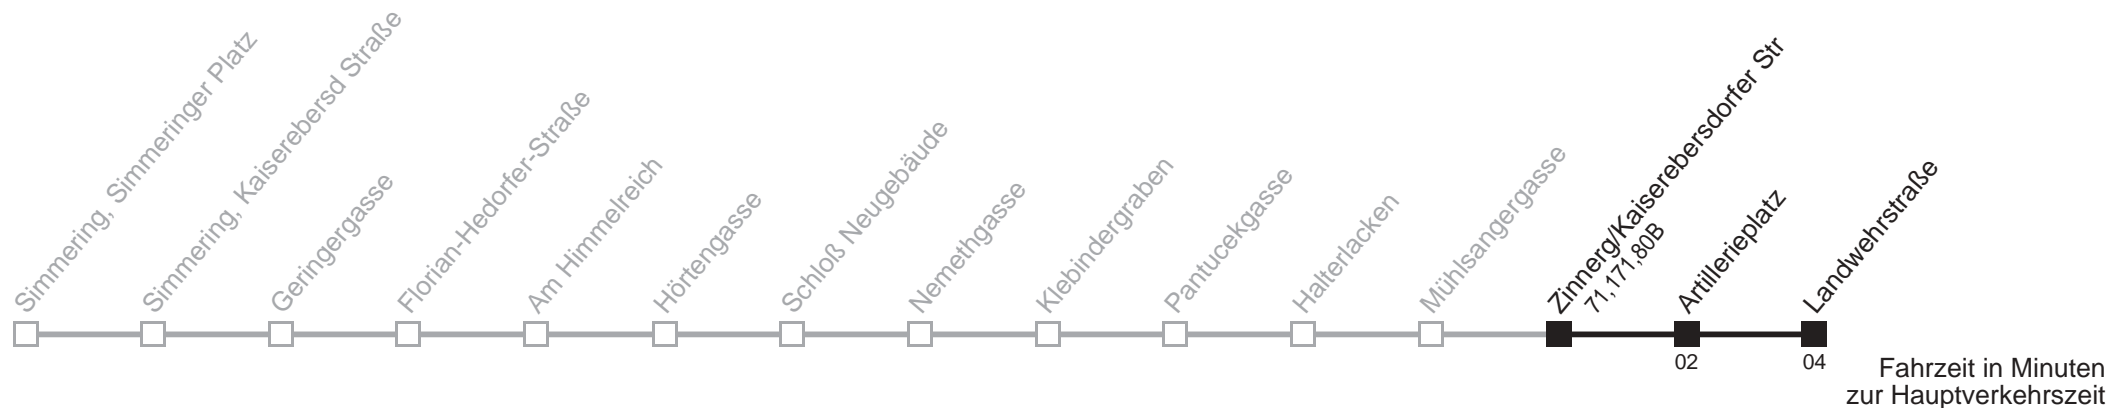

Am 24.12. ab ca. 17.00 Uhr Intervall alle 15 Minuten

73A Zinnerg/Kaiserebersdorfer Str → Landwehrstraße

Ihr Kurzstreckenfahrtschein gilt bis
Landwehrstraße

Mo-Fr (Schule)

Mo-Fr (Ferien)

Montag bis Freitag (Ferien) (Gültig vom 07.7.2008-22.8.2008)