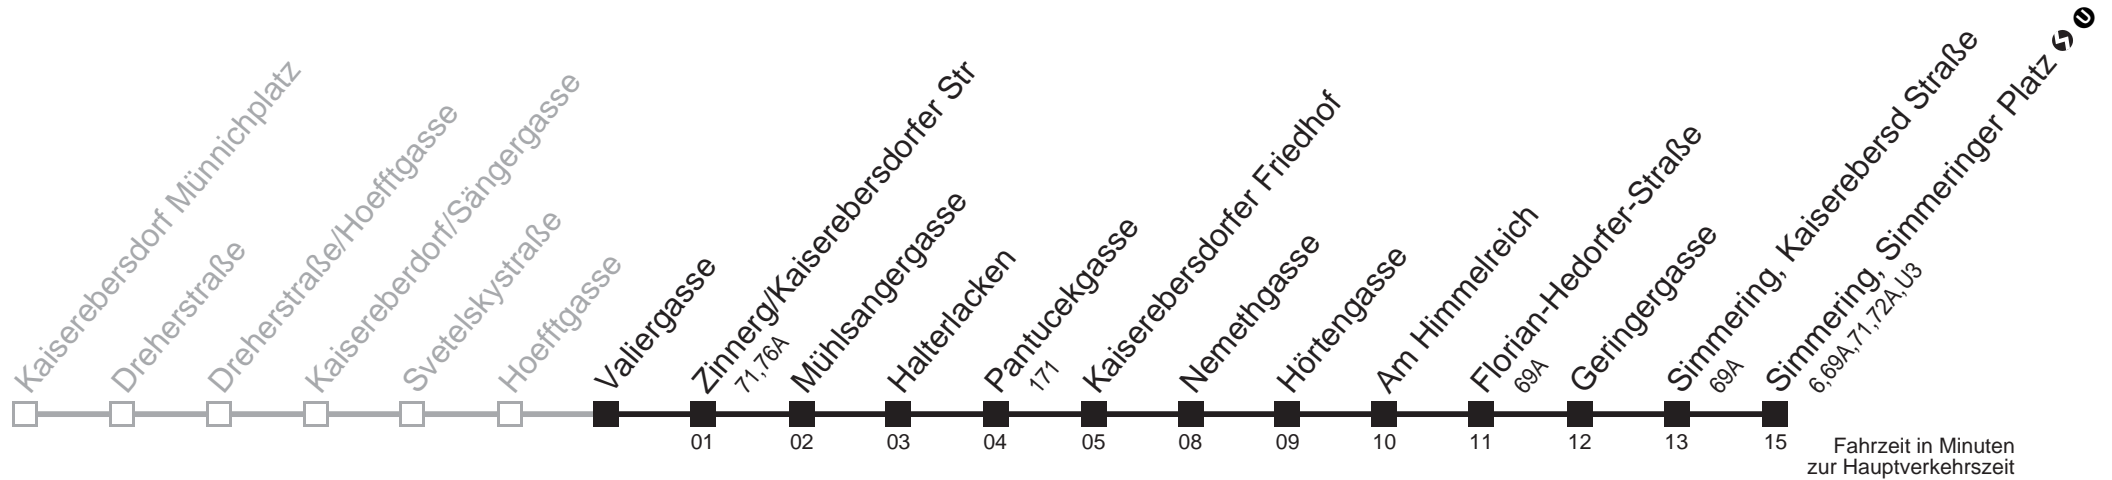

73A Valiergasse → Simmering, Simmeringer Platz

Ihr Kurzstreckenfahrschein gilt bis
Mühlsangergasse

Mo-Fr (Schule)

Mo-Fr (Ferien)

Samstag

Sonn- und Feiertag

4 44

4 44