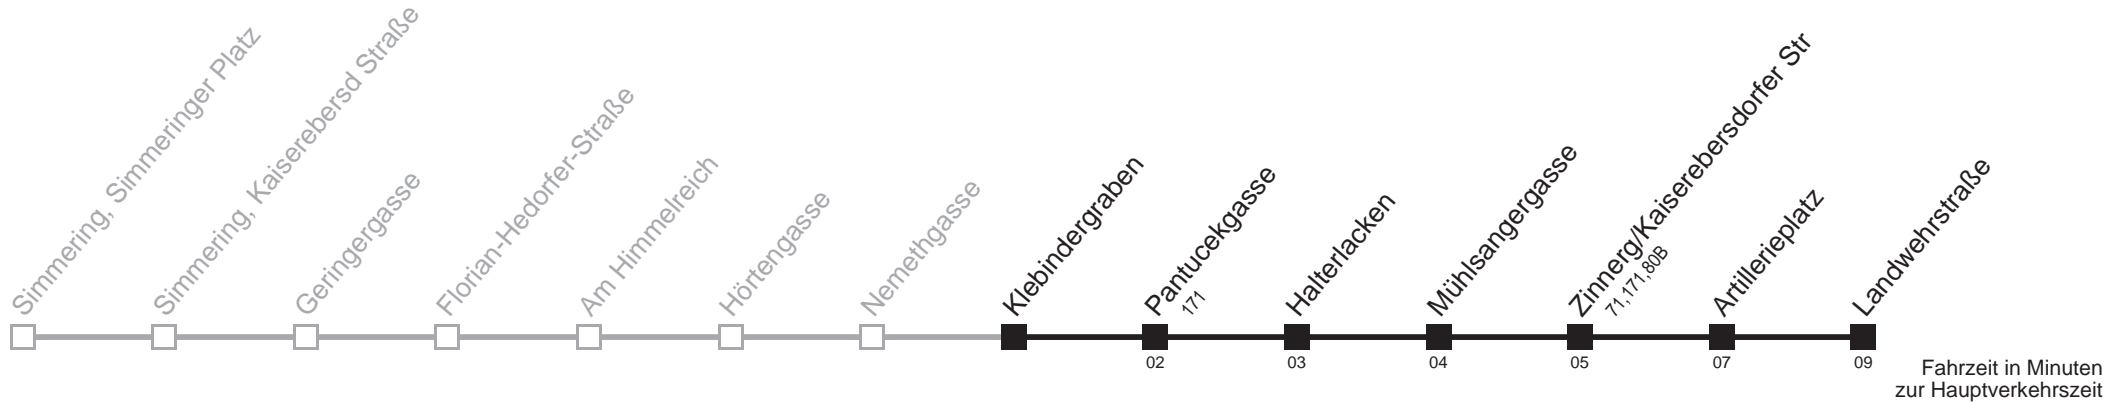

73A

Klebindergraben → Landwehrstraße

Ihr Kurzstreckenfahrtschein gilt bis
Mühlsangergasse

Montag-Freitag (Schule)

Montag-Freitag (Ferien)

Samstag

Sonn- und Feiertag

5	11	21	29	36	44	51	59						
6	05	11	17	23	29	35	41	47	53	59			
7	05	11	16	21	26	31	35	39	43	47	51	55	59
8	06	14	21	29	36	44	51						
9	01	11	21	31	41	51							
10	01	11	21	31	41	51							
11	01	11	21	29	36	44	51	59					
12	06	14	21	29	35	41	47	53	59				
13	05	11	17	23	29	35	41	47	53	59			
14	05	11	17	23	29	35	41	47	53	59			
15	05	11	17	23	29	35	41	47	53	59			
16	05	11	17	23	29	35	41	47	53	59			
17	05	11	17	23	29	35	41	47	53	59			
18	05	11	17	23	29	36	44	51	59				
19	06	14	21	30	39	49	59						
20	09	19	29	39	49	59							
21	09	19	29	39	49	59							
22	09	19	34	49									
23	04	19	34	49									
0	04	19											

5	11	21	29	36	44	51	59			
6	05	11	17	23	29	35	41	47	53	59
7	05	11	17	23	29	35	41	47	53	59
8	06	14	21	29	36	44	51			
9	01	11	21	31	41	51				
10	01	11	21	31	41	51				
11	01	11	21	29	36	44	51	59		
12	06	14	21	29	36	44	51	59		
13	06	14	21	29	36	44	51	59		
14	06	14	21	29	36	44	51	59		
15	06	14	21	29	36	44	51	59		
16	06	14	21	29	36	44	51	59		
17	06	14	21	29	36	44	51	59		
18	06	14	21	29	36	44	51	59		
19	06	14	21	30	39	49	59			
20	09	19	29	39	49	59				
21	09	19	29	39	49	59				
22	09	19	34	49						
23	04	19	34	49						
0	04	19								

5	11	21	31	41	51			
6	01	11	21	31	41	51		
7	01	11	21	31	41	51		
8	01	11	21	31	41	51		
9	01	11	21	31	41	51		
10	01	11	21	31	41	51		
11	01	11	21	31	41	51		
12	01	11	21	31	41	51		
13	01	11	21	31	41	51		
14	01	09	19	24	29	39	49	59
15	09	19	29	39	49	59		
16	09	19	29	39	49	59		
17	09	19	29	39	49	59		
18	09	19	29	39	49	59		
19	09	19	29	39	49	59		
20	09	19	34	49				
21	04	19	34	49				
22	04	19	34	49				
23	04	19	34	49				
0	04	19						

5	10	21	34	49		
6	04	19	34	49		
7	04	19	34	49		
8	04	19	29	39	49	59
9	09	19	29	39	49	59
10	09	19	29	39	49	59
11	09	19	29	39	49	59
12	09	19	29	39	49	59
13	09	19	29	39	49	59
14	09	19	29	39	49	59
15	09	19	29	39	49	59
16	09	19	29	39	49	59
17	09	19	29	39	49	59
18	09	19	29	39	49	59
19	09	19	29	39	49	59
20	09	19	34	49		
21	04	19	34	49		
22	04	19	34	49		
23	04	19	34	49		
0	04	19				

Am 24.12. ab ca. 17.00 Uhr Intervall alle 15 Minuten
□ bis Pantucekgasse

Server: swl45001; Datum: 20.03.2007 08:37:29; Linie: 2373A_R;

Auskunft

Wiener Linien: 7909-100
Änderungen vorbehalten