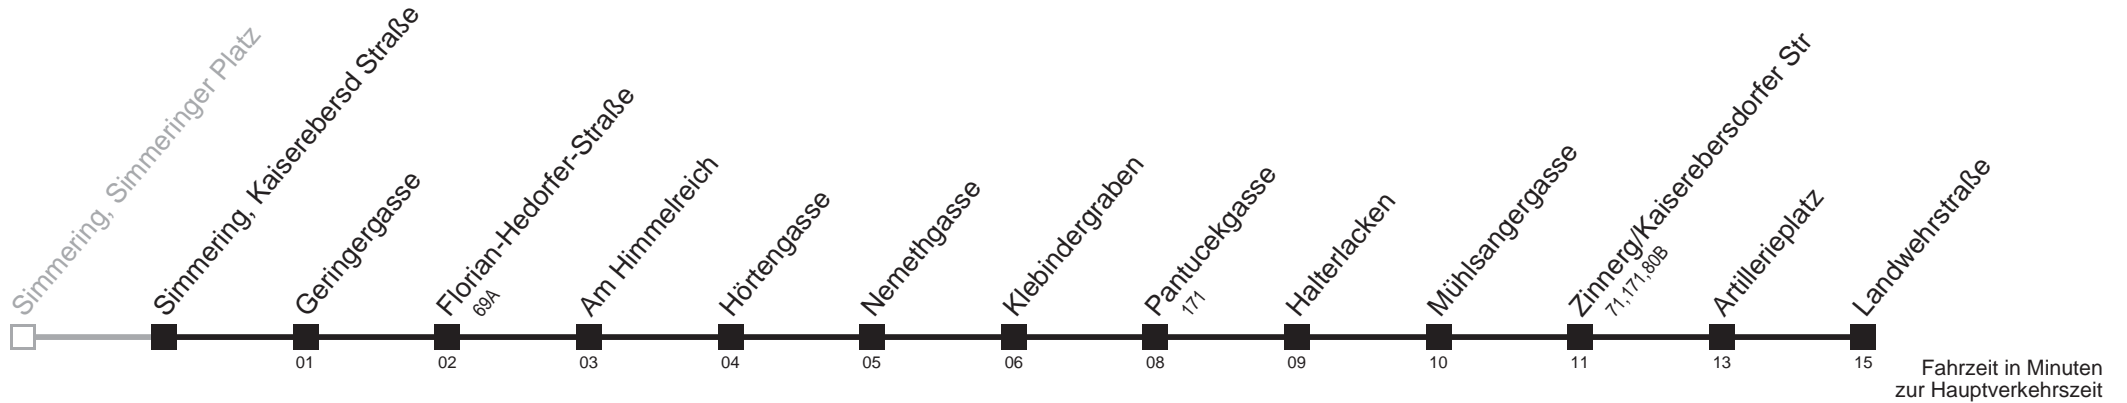

73A Simmering, Kaiserebersd Straße → Landwehrstraße

Ihr Kurzstreckenfahrtschein gilt bis
Hörtengasse

Montag-Freitag (Schule)

Montag-Freitag (Ferien)

Samstag

Sonn- und Feiertag

5	05 15 23 30 38 45 53 59
6	05 11 17 23 29 35 41 47 53 59
7	05 10 15 20 25 29 33 37 41 45 49 53
8	00 08 15 23 30 38 45 55
9	05 15 25 35 45 55
10	05 15 25 35 45 55
11	05 15 23 30 38 45 53
12	00 08 15 23 29 35 41 47 53 59
13	05 11 17 23 29 35 41 47 53 59
14	05 11 17 23 29 35 41 47 53 59
15	05 11 17 23 29 35 41 47 53 59
16	05 11 17 23 29 35 41 47 53 59
17	05 11 17 23 29 35 41 47 53 59
18	05 11 17 23 30 38 45 53
19	00 08 15 24 33 43 53
20	03 13 23 33 43 53
21	03 13 23 33 43 53
22	03 13 28 43 58
23	13 28 43 58
0	13

5	05 15 23 30 38 45 53 59
6	05 11 17 23 29 35 41 47 53 59
7	05 11 17 23 29 35 41 47 53
8	00 08 15 23 30 38 45 55
9	05 15 25 35 45 55
10	05 15 25 35 45 55
11	05 15 23 30 38 45 53
12	00 08 15 23 30 38 45 53
13	00 08 15 23 30 38 45 53
14	00 08 15 23 30 38 45 53
15	00 08 15 23 30 38 45 53
16	00 08 15 23 30 38 45 53
17	00 08 15 23 30 38 45 53
18	00 08 15 23 30 38 45 53
19	00 08 15 24 33 43 53
20	03 13 23 33 43 53
21	03 13 23 33 43 53
22	03 13 28 43 58
23	13 28 43 58
0	13

5	05 15 25 35 45 55
6	05 15 25 35 45 55
7	05 15 25 35 45 55
8	05 15 25 35 45 55
9	05 15 25 35 45 55
10	05 15 25 35 45 55
11	05 15 25 35 45 55
12	05 15 25 35 45 55
13	05 15 25 35 45 55
14	03 13 18 23 33 43 53
15	03 13 23 33 43 53
16	03 13 23 33 43 53
17	03 13 23 33 43 53
18	03 13 23 33 43 53
19	03 13 23 33 43 53
20	03 13 28 43 58
21	13 28 43 58
22	13 28 43 58
23	13 28 43 58
0	13

5	04 15 28 43 58
6	13 28 43 58
7	13 28 43 58
8	13 23 33 43 53
9	03 13 23 33 43 53
10	03 13 23 33 43 53
11	03 13 23 33 43 53
12	03 13 23 33 43 53
13	03 13 23 33 43 53
14	03 13 23 33 43 53
15	03 13 23 33 43 53
16	03 13 23 33 43 53
17	03 13 23 33 43 53
18	03 13 23 33 43 53
19	03 13 23 33 43 53
20	03 13 28 43 58
21	13 28 43 58
22	13 28 43 58
23	13 28 43 58
0	13

Am 24.12. ab ca. 17.00 Uhr Intervall alle 15 Minuten
□ bis Pantucekgasse

Server: swl45001; Datum: 20.03.2007 08:37:12; Linie: 2373A_R;

Auskunft

Wiener Linien: 7909-100
Änderungen vorbehalten