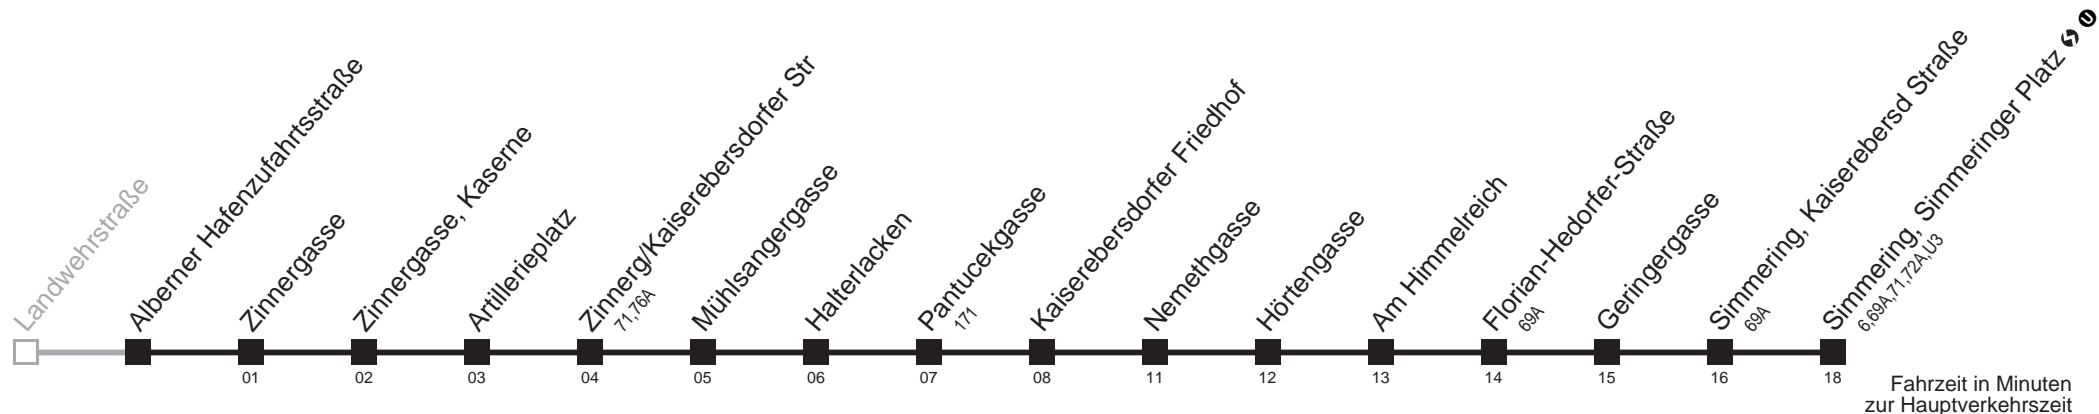

73A Landwehrstraße → Simmering, Simmeringer Platz

Ihr Kurzstreckenfahrtschein gilt bis
Mühlsangergasse

Montag-Freitag (Schule)

Montag-Freitag (Ferien)

Samstag

Sonn- und Feiertag

7 03 19 31 47
8 00 23 38 55
9 15 35 55
10 15 35 55
11 15 30 45
12 00 15 29 41 53
13 05 17 29 41 53
14 05 17 29 41 53
15 05 17 29 41 53
16 05 17 29 41 53
17 05 17 29 41 53
18 05 17 30 45
19 00 15 33 53
20 13 33

7
8
9
10 kein Betrieb
11
12
13
14
15
16
17
18
19
20

73A

Alberner Hafenzufahrtsstraße → Simmering, Simmeringer Platz

Ihr Kurzstreckenfahrtschein gilt bis
Mühlsangergasse

Montag-Freitag (Schule)

Montag-Freitag (Ferien)