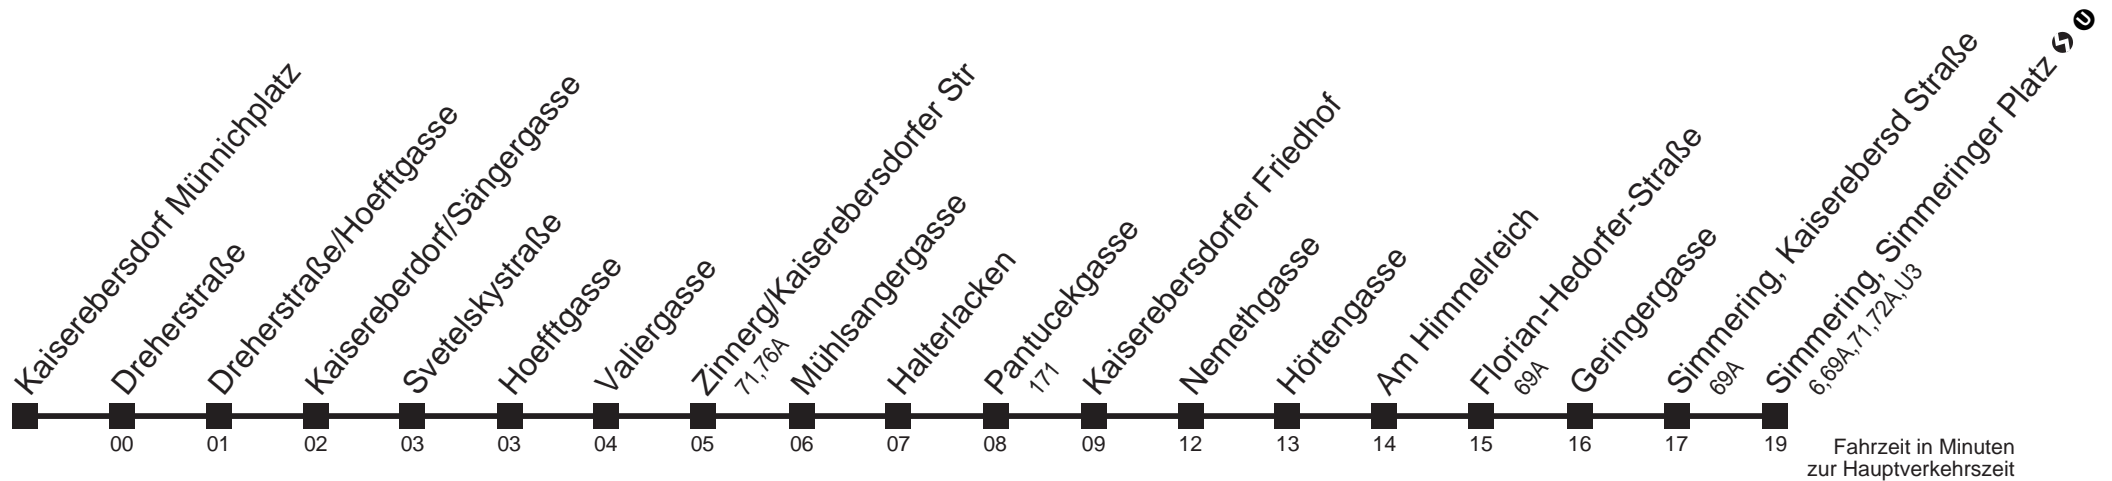

19

20

73A

Kaiserebersdorf Münnichplatz → Simmering, Simmeringer Platz

Ihr Kurzstreckenfahrtschein gilt bis
Mühlsangergasse

Mo-Fr (Schule)

Mo-Fr (Ferien)

Samstag