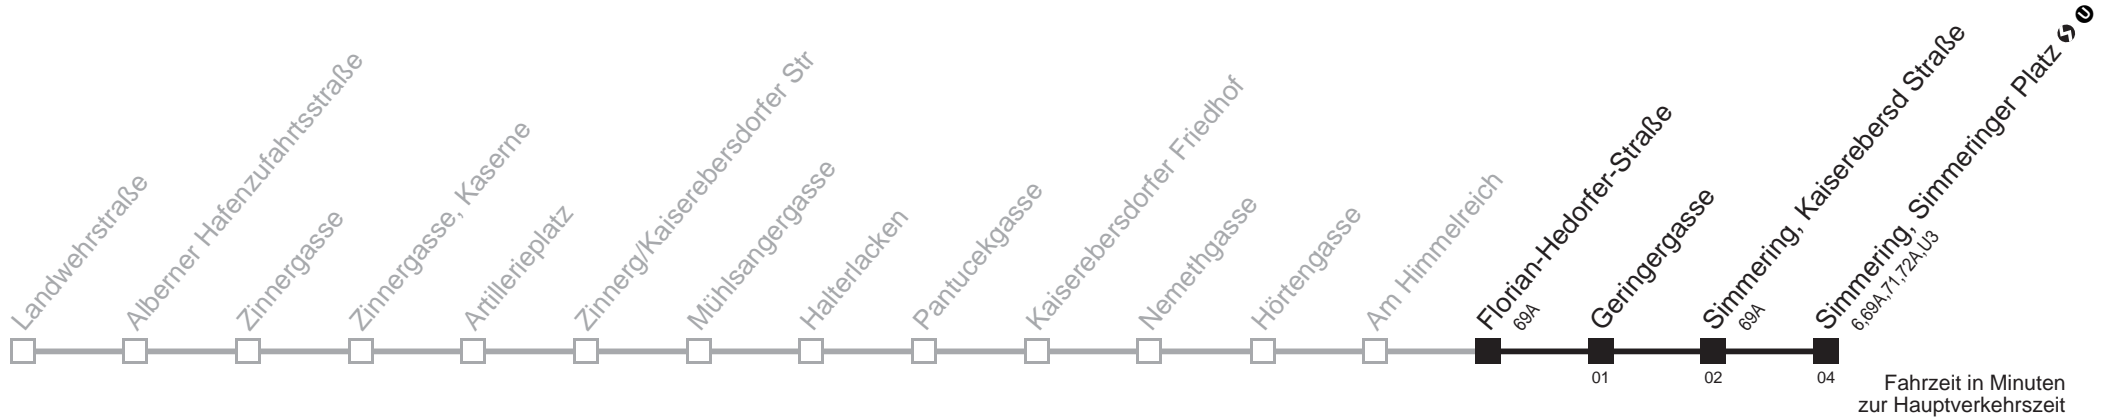

Am 24.12 ab ca. 17.00 Uhr Intervall alle 15 Minuten

73A Florian-Hedorfer-Straße → Simmering, Simmeringer Platz

Ihr Kurzstreckenfahrtschein gilt bis
Simmering, Simmeringer Platz

Montag-Freitag (Schule)

4	55
5	08 20 30 38 45 53
6	00 08 14 20 26 32 38 44 50 56
7	02 08 13 18 22 26 30 34 38 42 46 54 58
8	02 08 15 23 30 38 45 53
9	00 10 20 30 40 50
10	00 10 20 30 40 50
11	00 10 20 30 38 45 53
12	00 08 15 23 30 38 - - - - -
13	- - - - - Intervall 6' - - - - -
14	- - - - - - - - - - -
15	- - - - - - - - - - -
16	- - - - - - - - - - -
17	- - - - - - - - - - -
18	- - - - - - - - - - 38 45 53
19	00 08 15 23 30 38 47 57
20	07 17 27 37 47 57
21	07 17 27 37 47 57
22	07 17 27 42 57
23	12 27 42 57