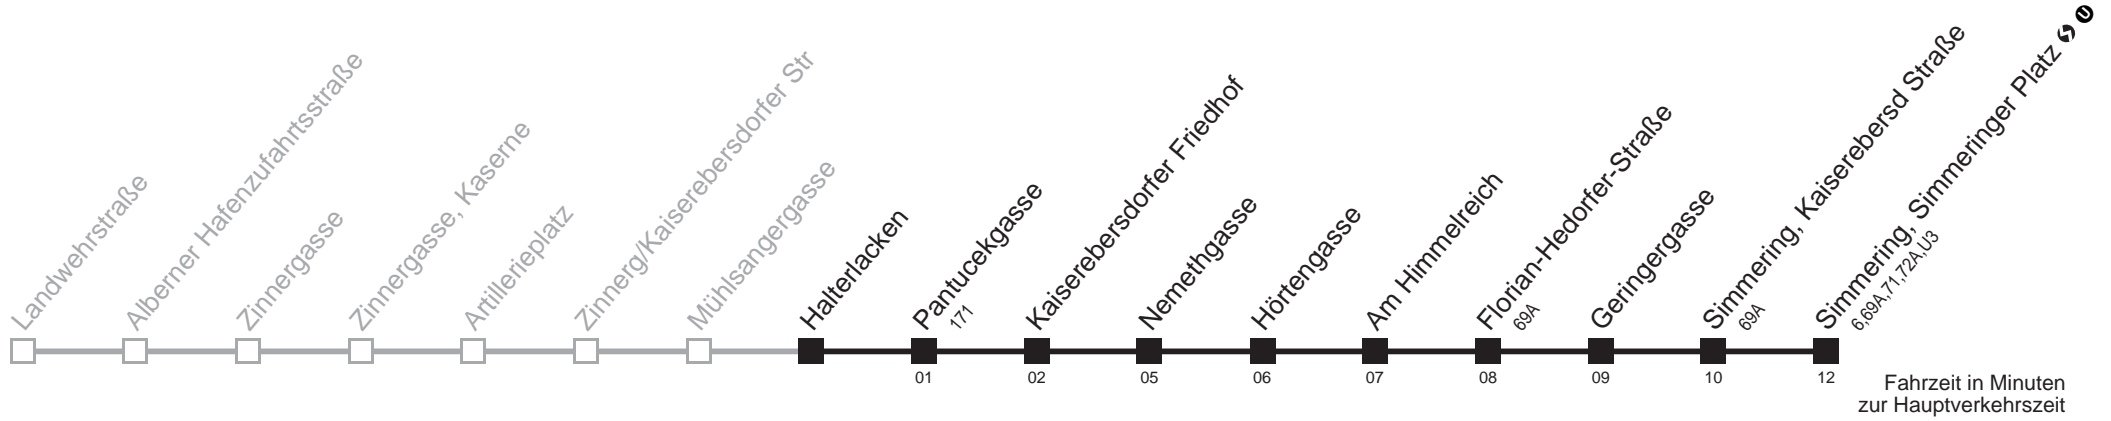

73A Halterlacken → Simmering, Simmeringer Platz

Ihr Kurzstreckenfahrtschein gilt bis
Kaiserebersdorfer Friedhof

Montag-Freitag (Schule)

Montag-Freitag (Ferien)

Samstag

Sonn- und Feiertag

4	47
5	
6	
7	10 26 38 54
8	07 30 45
9	02 22 42
10	02 22 42
11	02 22 37 52
12	07 22 36 48
13	00 12 24 36 48
14	00 12 24 36 48
15	00 12 24 36 48
16	00 12 24 36 48
17	00 12 24 36 48
18	00 12 24 37 52
19	07 22 40
20	00 20 40