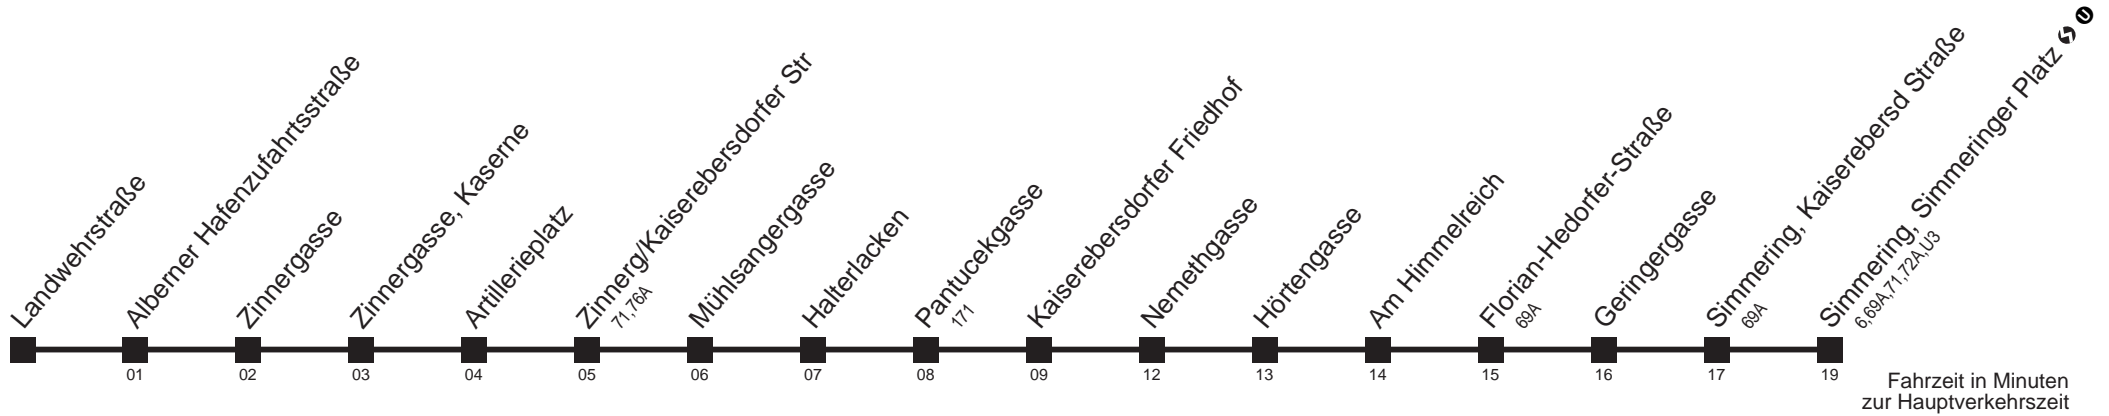

73A Landwehrstraße → Simmering, Simmeringer Platz

Ihr Kurzstreckenfahrtschein gilt bis
Mühlsangergasse

Montag-Freitag (Schule)

Montag-Freitag (Ferien)

Samstag

Sonn- und Feiertag

7 03 19 31 47
8 00 23 38 55
9 15 35 55
10 15 35 55
11 15 30 45
12 00 15 29 41 53
13 05 17 29 41 53
14 05 17 29 41 53
15 05 17 29 41 53
16 05 17 29 41 53
17 05 17 29 41 53
18 05 17 30 45
19 00 15 33 53
20 13 33