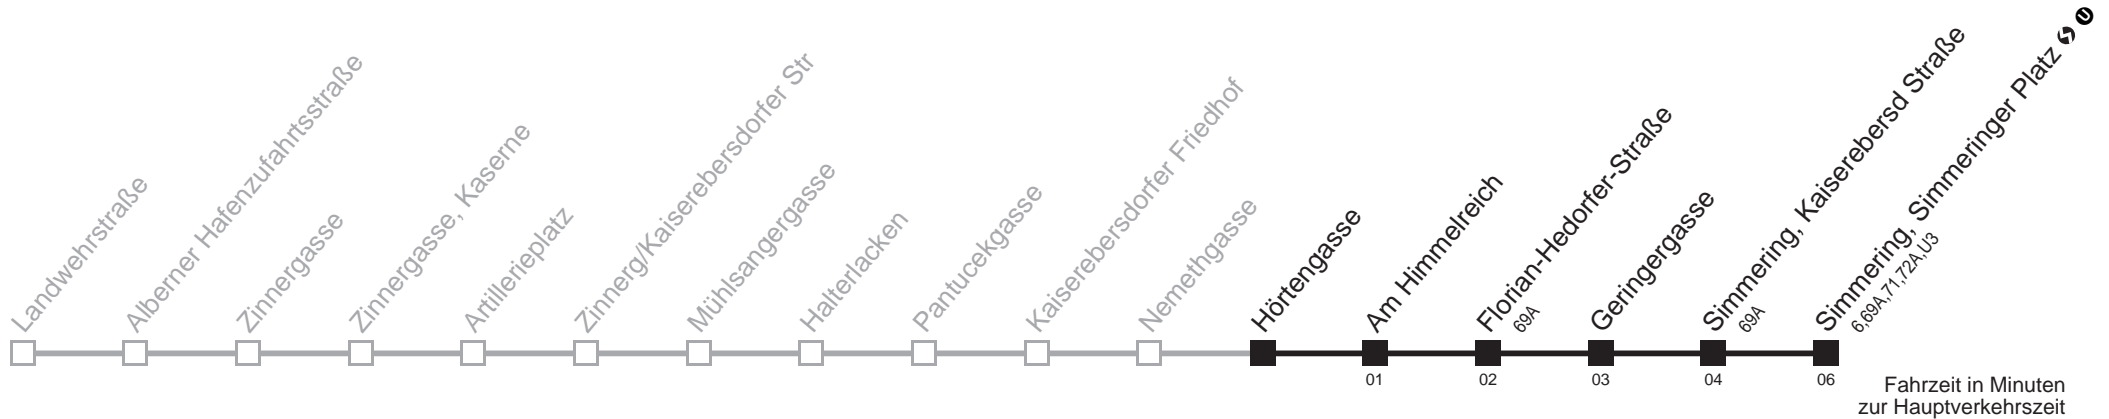

Am 24.12 ab ca. 17.00 Uhr Intervall alle 15 Minuten

73A Hörtengasse → Simmering, Simmeringer Platz

Ihr Kurzstreckenfahrtschein gilt bis
Florian-Hedorfer-Straße

Montag-Freitag (Schule)

4	53
5	06 18 28 36 43 51 58
6	06 - - Intervall 6' - - -
7	- - - - - - - 44 52 56
8	00 06 13 21 28 36 43 51 58
9	08 18 28 38 48 58
10	08 18 28 38 48 58
11	08 18 28 36 43 51 58
12	06 13 21 28 36 - - - - -
13	- - - Intervall 6' - - -
14	- - - - - - - - - - -
15	- - - - - - - - - - -
16	- - - - - - - - - - -
17	- - - - - - - - - - -
18	- - - - - - 36 43 51 58
19	06 13 21 28 36 45 55
20	05 15 25 35 45 55
21	05 15 25 35 45 55
22	05 15 25 40 55
23	10 25 40 55