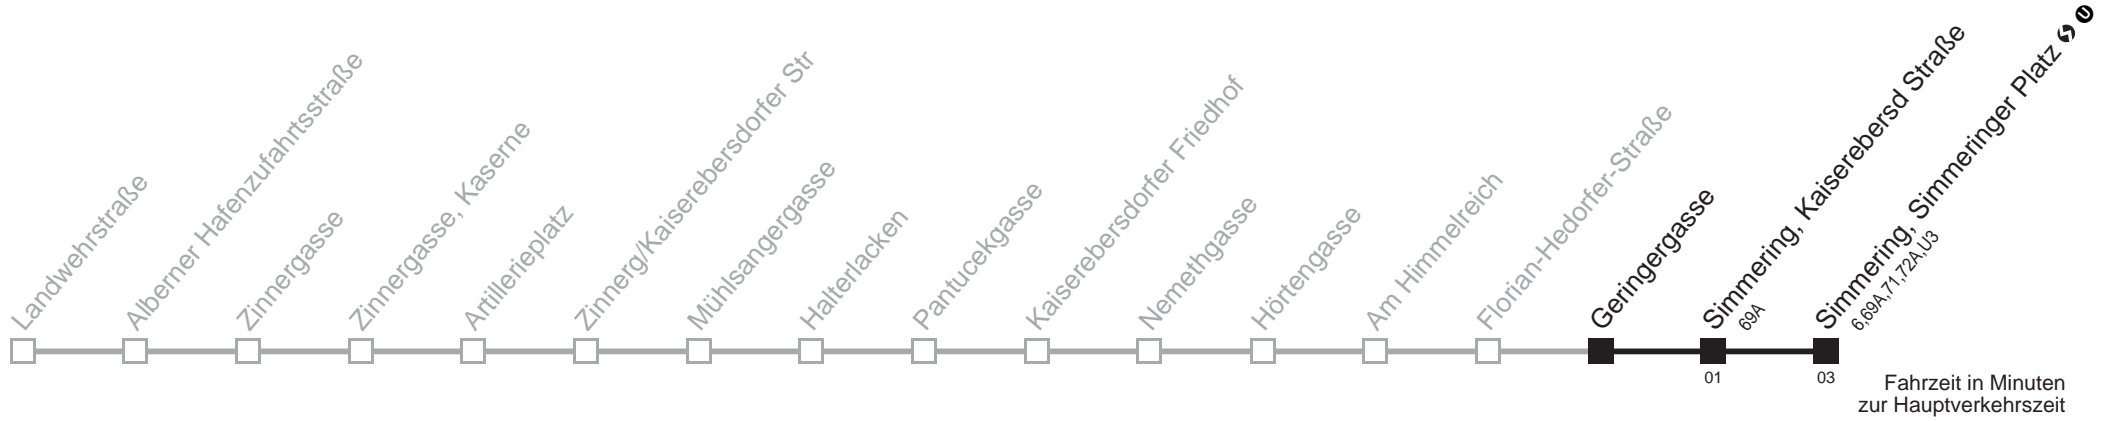

Am 24.12 ab ca. 17.00 Uhr Intervall alle 15 Minuten

73A Geringergasse → Simmering, Simmeringer Platz

Ihr Kurzstreckenfahrtschein gilt bis
Simmering, Simmeringer Platz

Montag-Freitag (Schule)

4	56
5	09 21 31 39 46 54
6	01 09 15 21 27 33 39 45 51 57
7	03 09 14 19 23 27 31 35 39 43 47 55 59
8	03 09 16 24 31 39 46 54
9	01 11 21 31 41 51
10	01 11 21 31 41 51
11	01 11 21 31 39 46 54
12	01 09 16 24 31 39 - - - - -
13	- - - - - Intervall 6' - - - - -
14	- - - - - - - - - - -
15	- - - - - - - - - - -
16	- - - - - - - - - - -
17	- - - - - - - - - - -
18	- - - - - - - - - - 39 46 54
19	01 09 16 24 31 39 48 58
20	08 18 28 38 48 58
21	08 18 28 38 48 58
22	08 18 28 43 58
23	13 28 43 58