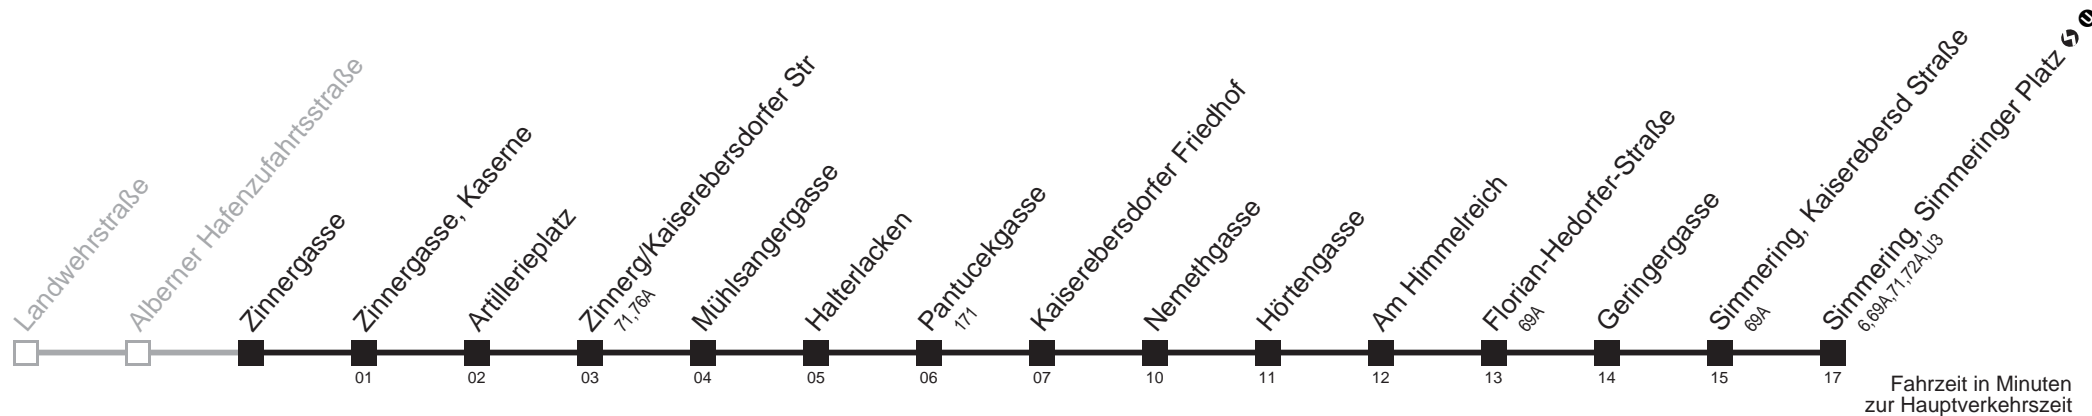

7 18 36 54
8 16 39 56
9 16 36 56
10 16 36 56
11 16 31 46
12 01 16 31 46
13 01 16 31 46
14 01 16 31 46
15 01 16 31 46
16 01 16 31 46
17 01 16 31 46
18 01 16 31 46
19 01 16 34 54
20 14 34

7 16 36 56
8 16 36 56
9 16 36 56
10 16 36 56
11 16 36 56
12 16 36 56
13 16 36
14 04 24 44
15 04 24 44
16 04 24 44
17 04 24 44
18 04 24 44
19
20

7
8
9
10 kein Betrieb
11
12
13
14
15
16
17
18
19
20

73A Zinnergasse → Simmering, Simmeringer Platz

Ihr Kurzstreckenfahrtschein gilt bis
Mühlsangergasse

Montag-Freitag (Schule)

Montag-Freitag (Ferien)

Samstag