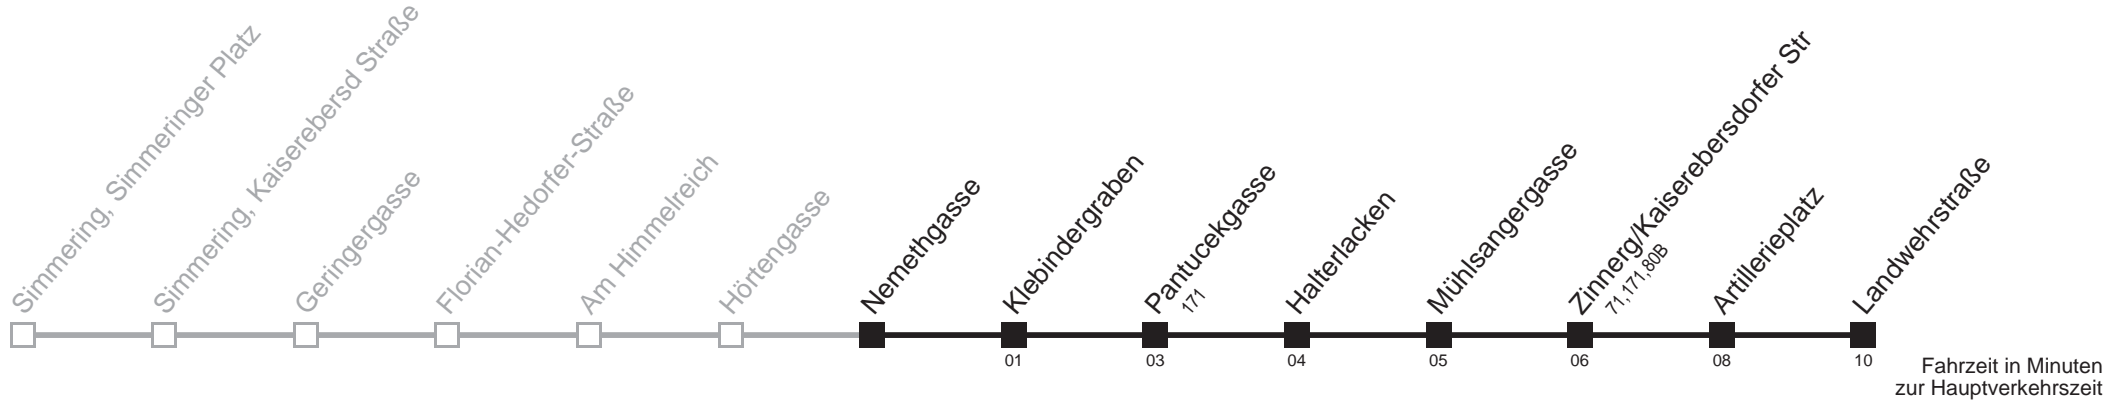

73A

Nemethgasse → Landwehrstraße

Ihr Kurzstreckenfahrtschein gilt bis
Mühlsangergasse

Montag-Freitag (Schule)

Montag-Freitag (Ferien)

Samstag

Sonn- und Feiertag

5	10	20	28	35	43	50	58						
6	04	10	16	22	28	34	40	46	52	58			
7	04	10	15	20	25	30	34	38	42	46	50	54	58
8	05	13	20	28	35	43	50						
9	00	10	20	30	40	50							
10	00	10	20	30	40	50							
11	00	10	20	28	35	43	50	58					
12	05	13	20	28	34	40	46	52	58				
13	04	10	16	22	28	34	40	46	52	58			
14	04	10	16	22	28	34	40	46	52	58			
15	04	10	16	22	28	34	40	46	52	58			
16	04	10	16	22	28	34	40	46	52	58			
17	04	10	16	22	28	34	40	46	52	58			
18	04	10	16	22	28	35	43	50	58				
19	05	13	20	29	38	48	58						
20	08	18	28	38	48	58							
21	08	18	28	38	48	58							
22	08	18	33	48									
23	03	18	33	48									
0	03	18											

5	10	20	28	35	43	50	58			
6	04	10	16	22	28	34	40	46	52	58
7	04	10	16	22	28	34	40	46	52	58
8	05	13	20	28	35	43	50			
9	00	10	20	30	40	50				
10	00	10	20	30	40	50				
11	00	10	20	28	35	43	50	58		
12	05	13	20	28	35	43	50	58		
13	05	13	20	28	35	43	50	58		
14	05	13	20	28	35	43	50	58		
15	05	13	20	28	35	43	50	58		
16	05	13	20	28	35	43	50	58		
17	05	13	20	28	35	43	50	58		
18	05	13	20	28	35	43	50	58		
19	05	13	20	29	38	48	58			
20	08	18	28	38	48	58				
21	08	18	28	38	48	58				
22	08	18	33	48						
23	03	18	33	48						
0	03	18								

5	10	20	30	40	50			
6	00	10	20	30	40	50		
7	00	10	20	30	40	50		
8	00	10	20	30	40	50		
9	00	10	20	30	40	50		
10	00	10	20	30	40	50		
11	00	10	20	30	40	50		
12	00	10	20	30	40	50		
13	00	10	20	30	40	50		
14	00	08	18	23	28	38	48	58
15	08	18	28	38	48	58		
16	08	18	28	38	48	58		
17	08	18	28	38	48	58		
18	08	18	28	38	48	58		
19	08	18	28	38	48	58		
20	08	18	33	48				
21	03	18	33	48				
22	03	18	33	48				
23	03	18	33	48				
0	03	18						

5	09	20	33	48		
6	03	18	33	48		
7	03	18	33	48		
8	03	18	28	38	48	58
9	08	18	28	38	48	58
10	08	18	28	38	48	58
11	08	18	28	38	48	58
12	08	18	28	38	48	58
13	08	18	28	38	48	58
14	08	18	28	38	48	58
15	08	18	28	38	48	58
16	08	18	28	38	48	58
17	08	18	28	38	48	58
18	08	18	28	38	48	58
19	08	18	28	38	48	58
20	08	18	33	48		
21	03	18	33	48		
22	03	18	33	48		
23	03	18	33	48		
0	03	18				

Am 24.12. ab ca. 17.00 Uhr Intervall alle 15 Minuten
□ bis Pantucekgasse

Server: swl45001; Datum: 20.03.2007 08:37:26; Linie: 2373A_R;

Auskunft

Wiener Linien: 7909-100
Änderungen vorbehalten