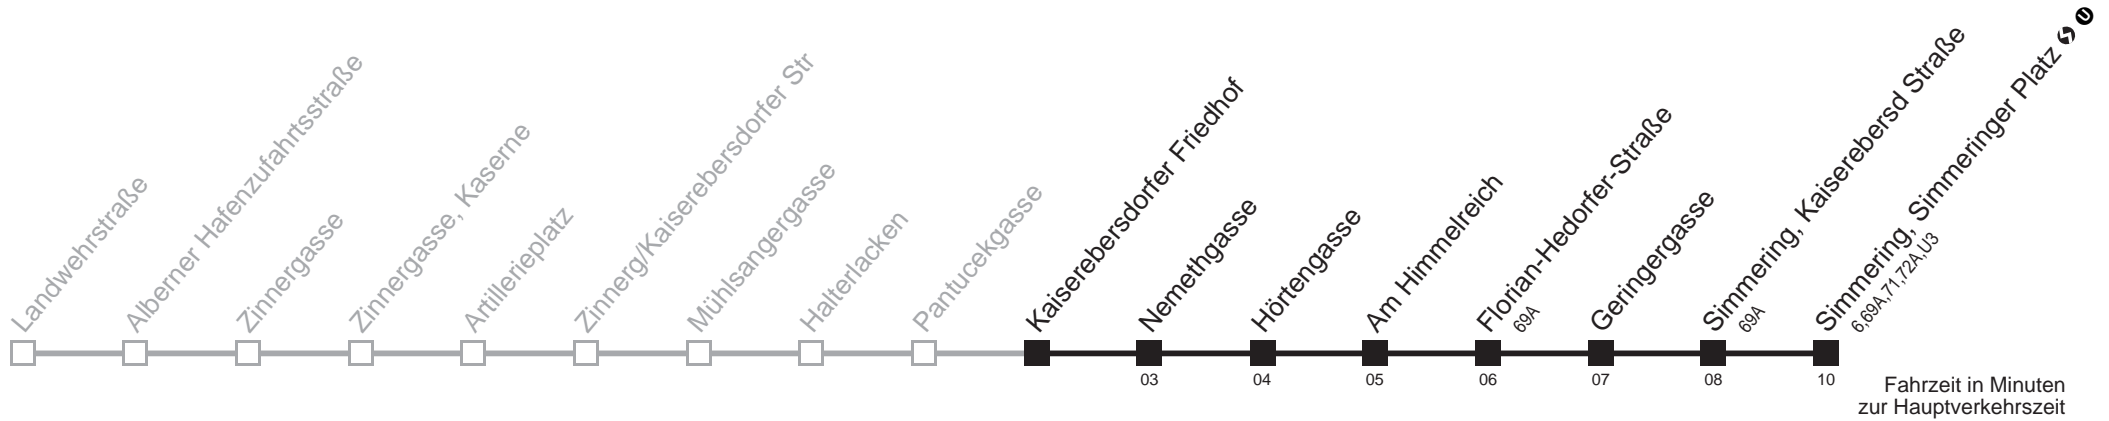

Am 24.12 ab ca. 17.00 Uhr Intervall alle 15 Minuten

73A Kaiserebersdorfer Friedhof → Simmering, Simmeringer Platz

Ihr Kurzstreckenfahrschein gilt bis
Hörtengasse

Montag-Freitag (Schule)

4	49
5	02 14 24 32 39 47 54
6	02 - - Intervall 6' - - -
7	- - - - - 40 48 52 56
8	02 09 17 24 32 39 47 54
9	04 14 24 34 44 54
10	04 14 24 34 44 54
11	04 14 24 32 39 47 54
12	02 09 17 24 32 - - - - -
13	- - - Intervall 6' - - -
14	- - - - - - - - - - -
15	- - - - - - - - - - -
16	- - - - - - - - - - -
17	- - - - - - - - - - -
18	- - - - - - 32 39 47 54
19	02 09 17 24 33 42 52
20	02 12 22 32 42 52
21	02 12 22 32 42 52
22	02 12 22 37 52
23	07 22 37 52