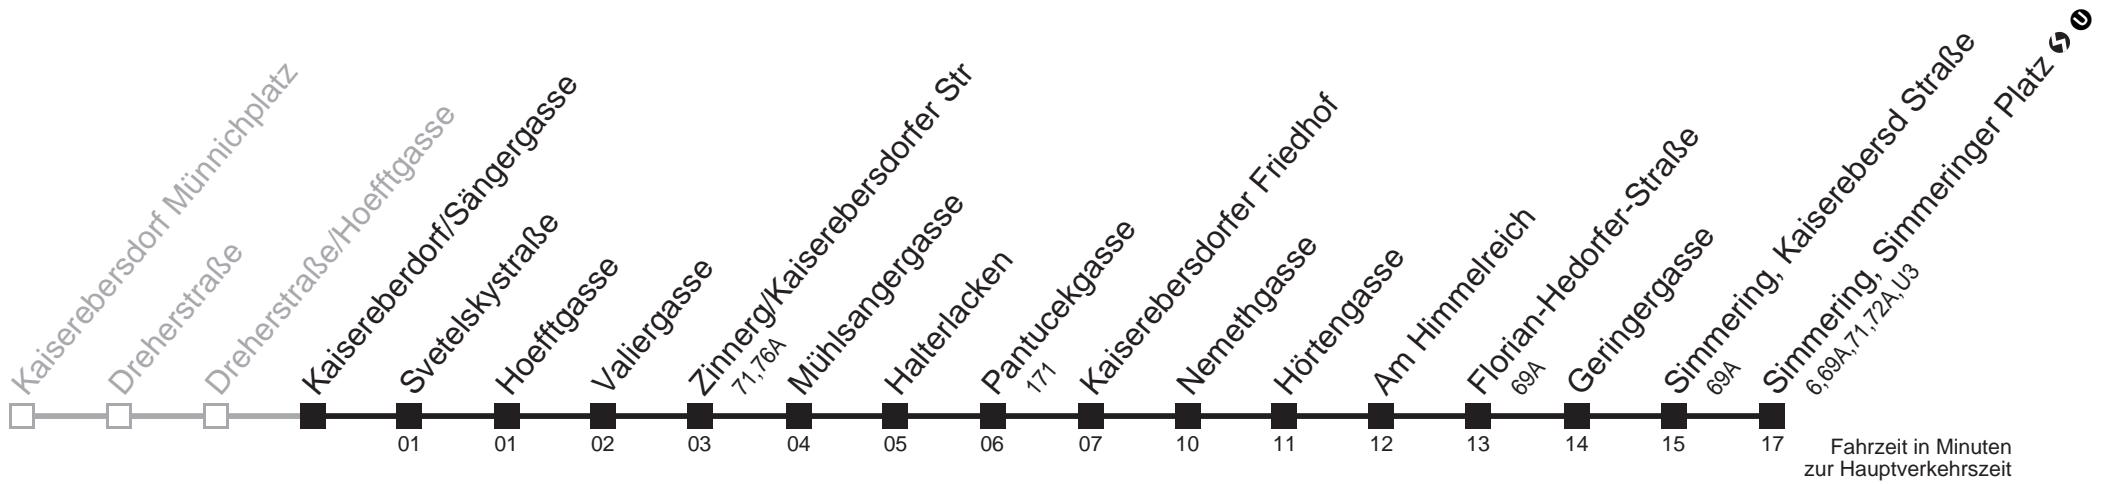

4 kein Betrieb

73A

Kaisereberdorf/Sängergasse → Simmering, Simmeringer Platz

Ihr Kurzstreckenfahrtschein gilt bis
Mühlsangergasse

Mo-Fr (Schule)

Mo-Fr (Ferien)

Samstag

Sonn- und Feiertag