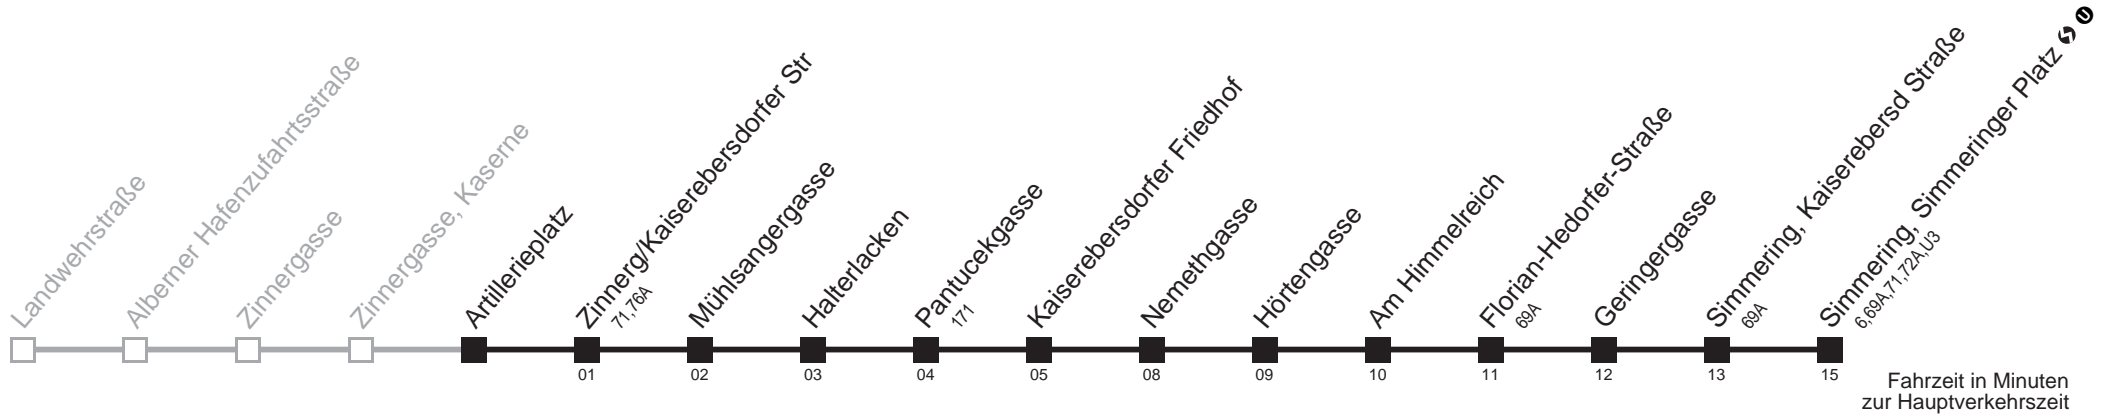

73A Artillerieplatz → Simmering, Simmeringer Platz

Ihr Kurzstreckenfahrschein gilt bis
Mühlsangergasse

Montag-Freitag (Schule)

Montag-Freitag (Ferien)

Samstag

Sonn- und Feiertag

7 07 23 35 51
8 04 27 42 59
9 19 39 59
10 19 39 59
11 19 34 49
12 04 19 33 45 57
13 09 21 33 45 57
14 09 21 33 45 57
15 09 21 33 45 57
16 09 21 33 45 57
17 09 21 33 45 57
18 09 21 34 49
19 04 19 37 57
20 17 37

7 21 39 57
8 19 42 59
9 19 39 59
10 19 39 59
11 19 34 49
12 04 19 34 49
13 04 19 34 49
14 04 19 34 49
15 04 19 34 49
16 04 19 34 49
17 04 19 34 49
18 04 19 34 49
19 04 19 37 57
20 17 37

7 19 39 59
8 19 39 59
9 19 39 59
10 19 39 59
11 19 39 59
12 19 39 59
13 19 39
14 07 27 47
15 07 27 47
16 07 27 47
17 07 27 47
18 07 27 47
19
20

7
8
9
10 kein Betrieb
11
12
13
14
15
16
17
18
19
20