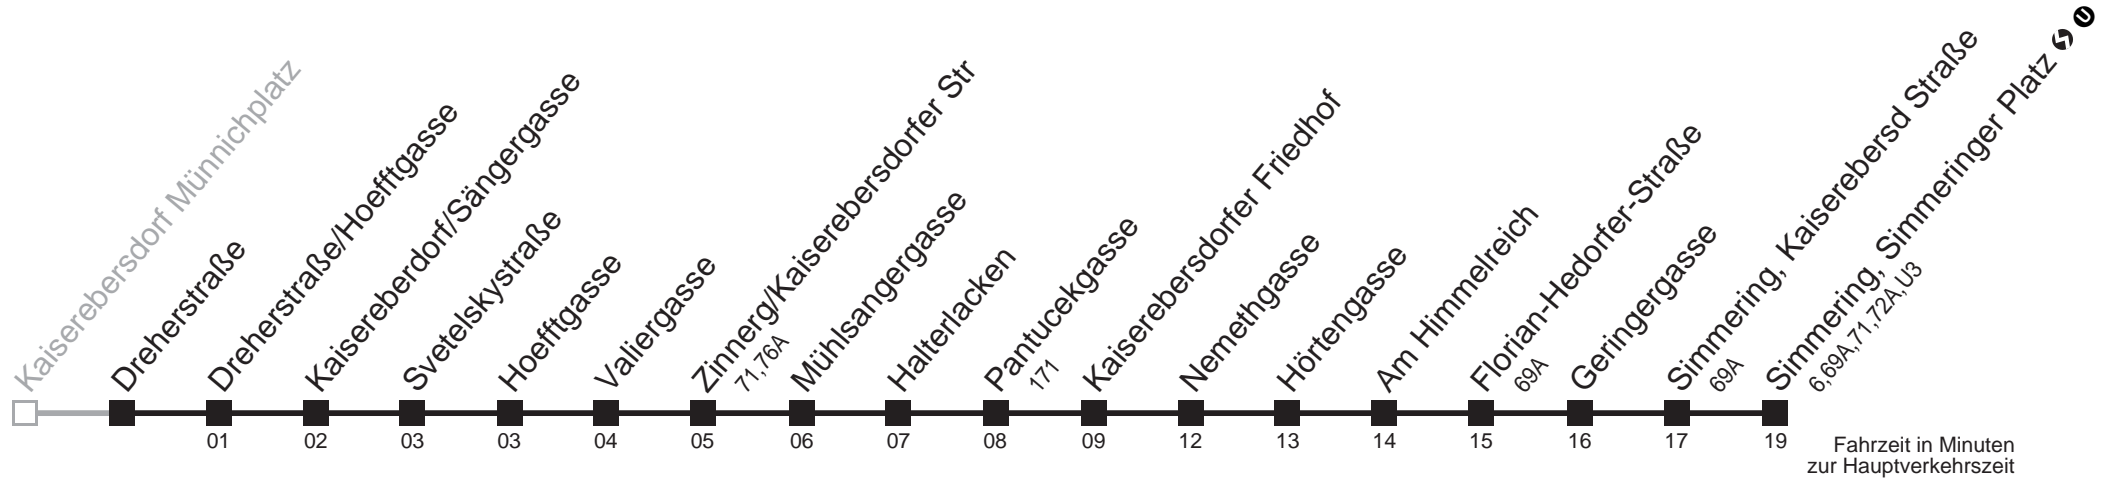

Sonn- und Feiertag

4 40

4 40

4 kein Betrieb

4 kein Betrieb

73A Dreherstraße → Simmering, Simmeringer Platz

Ihr Kurzstreckenfahrtschein gilt bis
Mühlsangergasse

Mo-Fr (Schule)