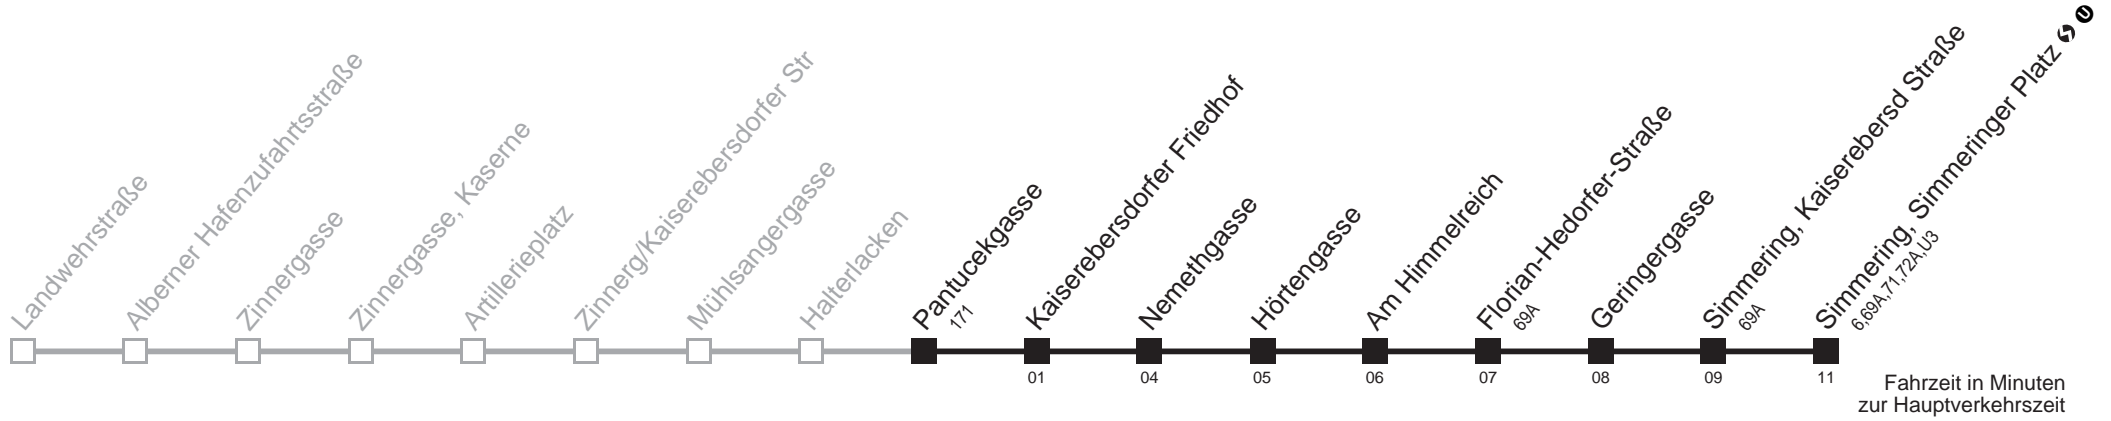

4	
5	
6	
7	
8	kein Betrieb
9	
10	
11	
12	
13	
14	
15	
16	
17	
18	
19	
20	

73A Pantucekgasse → Simmering, Simmeringer Platz

Ihr Kurzstreckenfahrtschein gilt bis
Kaiserebersdorfer Friedhof

Montag-Freitag (Schule)