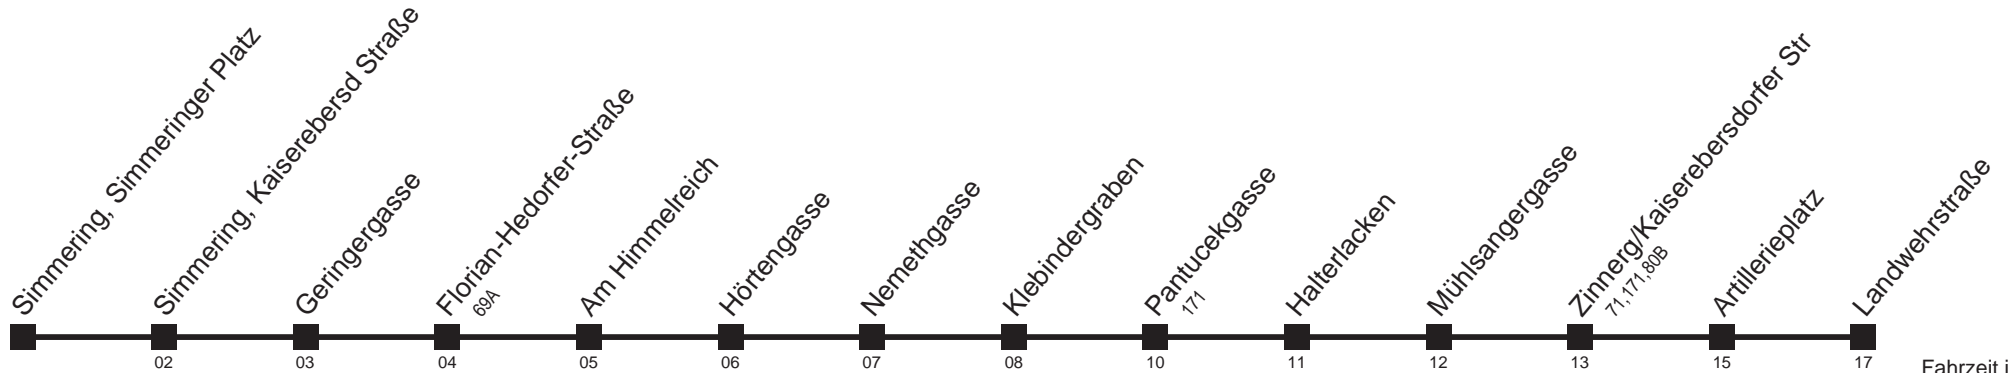

Am 24.12 ab ca. 17.00 Uhr Intervall alle 15 Minuten

73A Simmering, Simmeringer Platz → Landwehrstraße

Ihr Kurzstreckenfahrtschein gilt bis
Hörtengasse

Fahrzeit in Minuten
zur Hauptverkehrszeit

Montag-Freitag (Schule)