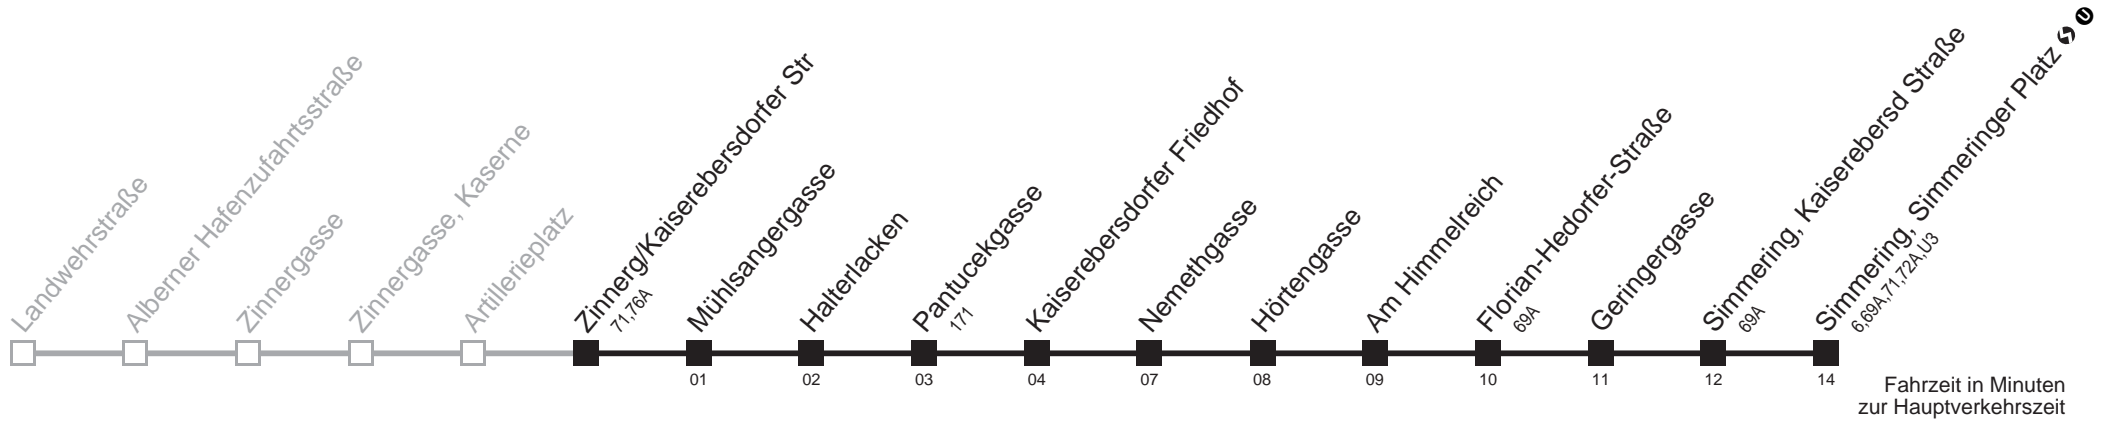

7
8
9
10 kein Betrieb
11
12
13
14
15
16
17
18
19
20

73A

Zinnerg/Kaiserebersdorfer Str → Simmering, Simmeringer Platz

Ihr Kurzstreckenfahrtschein gilt bis
Mühlsangergasse

Montag-Freitag (Schule)

Montag-Freitag (Ferien)