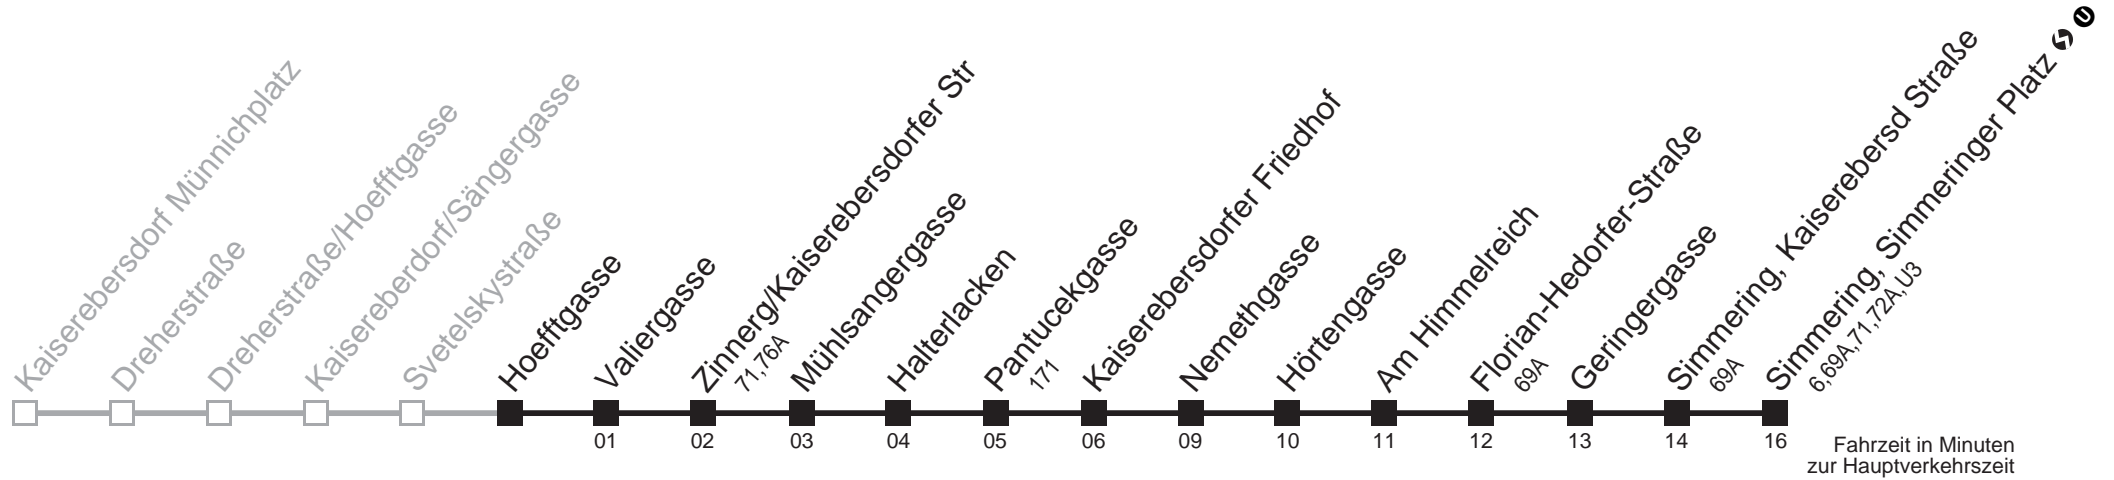

Samstag

Sonn- und Feiertag

4 43

4 43

4 kein Betrieb

4 kein Betrieb

73A Hoefftgasse → Simmering, Simmeringer Platz

Ihr Kurzstreckenfahrschein gilt bis
Mühlsangergasse