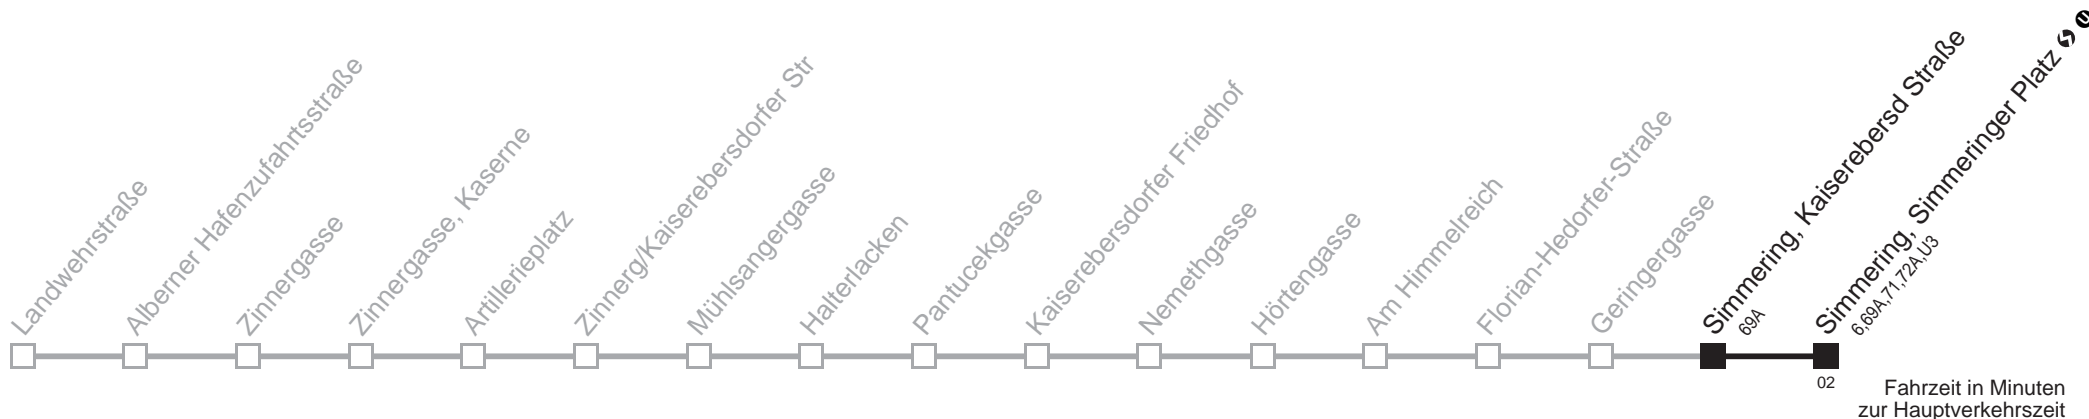

Am 24.12 ab ca. 17.00 Uhr Intervall alle 15 Minuten

73A

Simmering, Kaiserebersd Straße → Simmering, Simmeringer Platz ↺

Ihr Kurzstreckenfahrschein gilt bis
Simmering, Simmeringer Platz ↺

Fahrzeit in Minuten
zur Hauptverkehrszeit