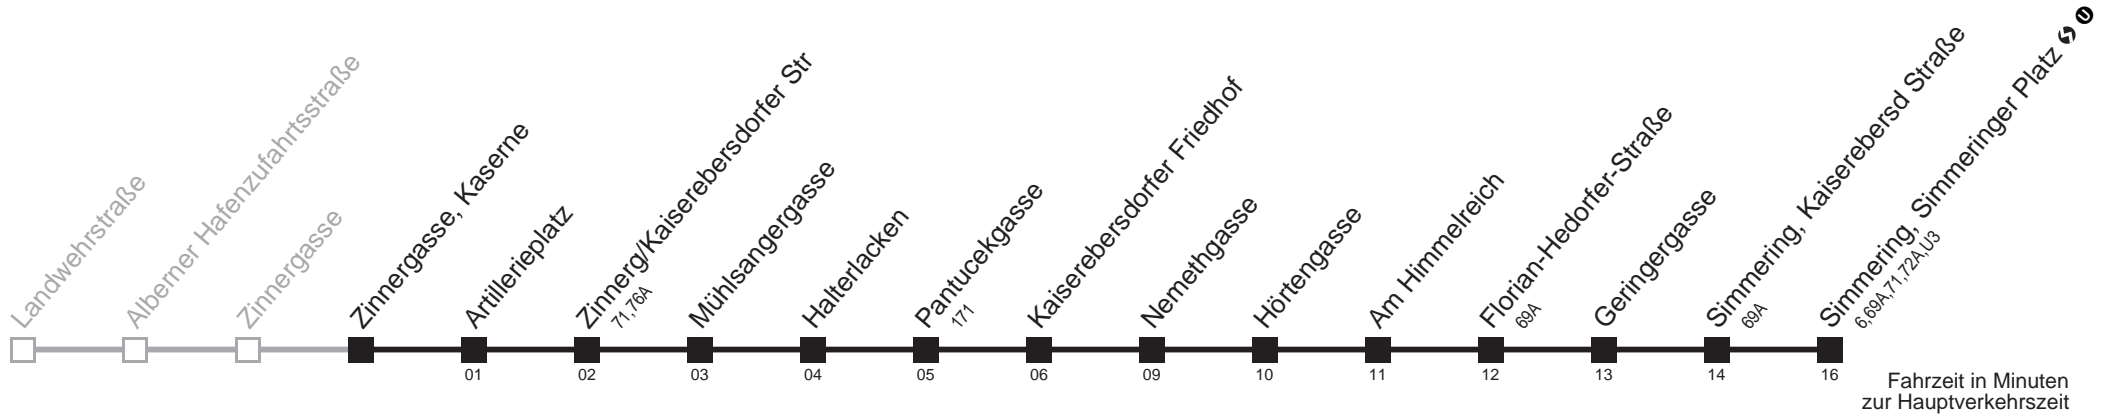

7
 8
 9
 10 kein Betrieb
 11
 12
 13
 14
 15
 16
 17
 18
 19
 20

73A Zinnergasse, Kaserne → Simmering, Simmeringer Platz

Ihr Kurzstreckenfahrschein gilt bis
Mühlsangergasse

Montag-Freitag (Schule)

Montag-Freitag (Ferien)