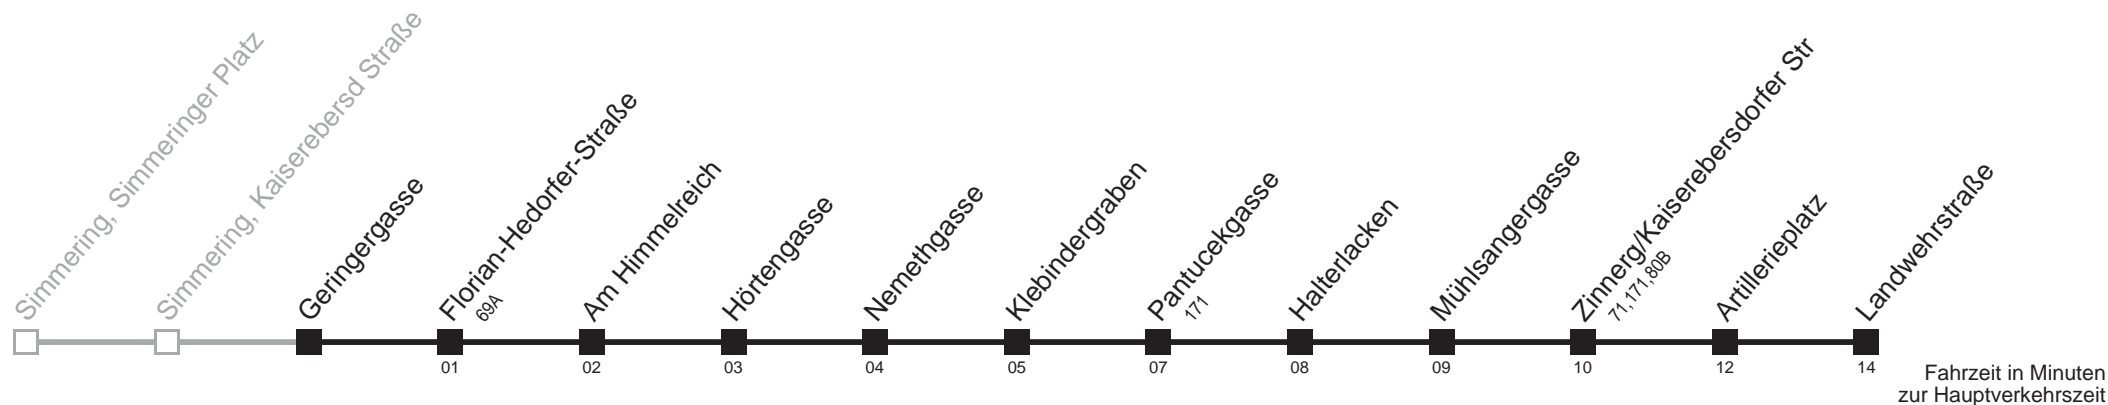

73A

Geringergasse → Landwehrstraße

Ihr Kurzstreckenfahrtschein gilt bis
Hörtengasse

Montag-Freitag (Schule)

Montag-Freitag (Ferien)

Samstag

Sonn- und Feiertag

5	06	16	24	31	39	46	54						
6	00	06	12	18	24	30	36	42	48	54			
7	00	06	11	16	21	26	30	34	38	42	46	50	54
8	01	09	16	24	31	39	46	56					
9	06	16	26	36	46	56							
10	06	16	26	36	46	56							
11	06	16	24	31	39	46	54						
12	01	09	16	24	30	36	42	48	54				
13	00	06	12	18	24	30	36	42	48	54			
14	00	06	12	18	24	30	36	42	48	54			
15	00	06	12	18	24	30	36	42	48	54			
16	00	06	12	18	24	30	36	42	48	54			
17	00	06	12	18	24	30	36	42	48	54			
18	00	06	12	18	24	31	39	46	54				
19	01	09	16	25	34	44	54						
20	04	14	24	34	44	54							
21	04	14	24	34	44	54							
22	04	14	29	44	59								
23	14	29	44	59									
0	14												

5	06	16	24	31	39	46	54			
6	00	06	12	18	24	30	36	42	48	54
7	00	06	12	18	24	30	36	42	48	54
8	01	09	16	24	31	39	46	56		
9	06	16	26	36	46	56				
10	06	16	26	36	46	56				
11	06	16	24	31	39	46	54			
12	01	09	16	24	31	39	46	54		
13	01	09	16	24	31	39	46	54		
14	01	09	16	24	31	39	46	54		
15	01	09	16	24	31	39	46	54		
16	01	09	16	24	31	39	46	54		
17	01	09	16	24	31	39	46	54		
18	01	09	16	24	31	39	46	54		
19	01	09	16	25	34	44	54			
20	04	14	24	34	44	54				
21	04	14	24	34	44	54				
22	04	14	29	44	59					
23	14	29	44	59						
0	14									

5	06	16	26	36	46	56	
6	06	16	26	36	46	56	
7	06	16	26	36	46	56	
8	06	16	26	36	46	56	
9	06	16	26	36	46	56	
10	06	16	26	36	46	56	
11	06	16	26	36	46	56	
12	06	16	26	36	46	56	
13	06	16	26	36	46	56	
14	04	14	19	24	34	44	54
15	04	14	24	34	44	54	
16	04	14	24	34	44	54	
17	04	14	24	34	44	54	
18	04	14	24	34	44	54	
19	04	14	24	34	44	54	
20	04	14	29	44	59		
21	14	29	44	59			
22	14	29	44	59			
23	14	29	44	59			
0	14						

5	05	16	29	44	59	
6	14	29	44	59		
7	14	29	44	59		
8	14	24	34	44	54	
9	04	14	24	34	44	54
10	04	14	24	34	44	54
11	04	14	24	34	44	54
12	04	14	24	34	44	54
13	04	14	24	34	44	54
14	04	14	24	34	44	54
15	04	14	24	34	44	54
16	04	14	24	34	44	54
17	04	14	24	34	44	54
18	04	14	24	34	44	54
19	04	14	24	34	44	54
20	04	14	29	44	59	
21	14	29	44	59		
22	14	29	44	59		
23	14	29	44	59		
0	14					

Am 24.12. ab ca. 17.00 Uhr Intervall alle 15 Minuten
□ bis Pantucekgasse

Server: sw145001; Datum: 20.03.2007 08:37:14; Linie: 2373A_R;

Auskunft

Wiener Linien: 7909-100
Änderungen vorbehalten