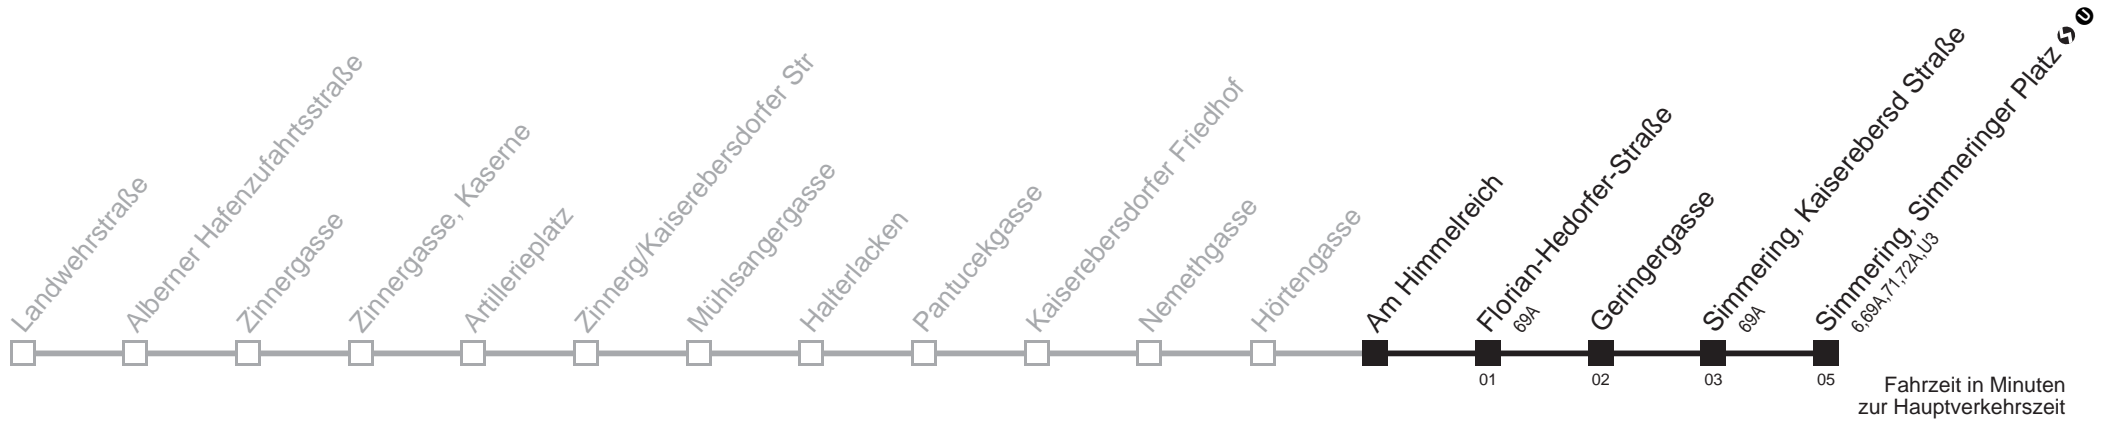

Am 24.12 ab ca. 17.00 Uhr Intervall alle 15 Minuten

73A Am Himmelreich → Simmering, Simmeringer Platz

Ihr Kurzstreckenfahrtschein gilt bis
Florian-Hedorfer-Straße

Montag-Freitag (Schule)

4	54
5	07 19 29 37 44 52 59
6	07 - - Intervall 6' - - -
7	- - - - - - - 45 53 57
8	01 07 14 22 29 37 44 52 59
9	09 19 29 39 49 59
10	09 19 29 39 49 59
11	09 19 29 37 44 52 59
12	07 14 22 29 37 - - - - -
13	- - - Intervall 6' - - -
14	- - - - - - - - - - -
15	- - - - - - - - - - -
16	- - - - - - - - - - -
17	- - - - - - - - - - -
18	- - - - - - 37 44 52 59
19	07 14 22 29 37 46 56
20	06 16 26 36 46 56
21	06 16 26 36 46 56
22	06 16 26 41 56
23	11 26 41 56