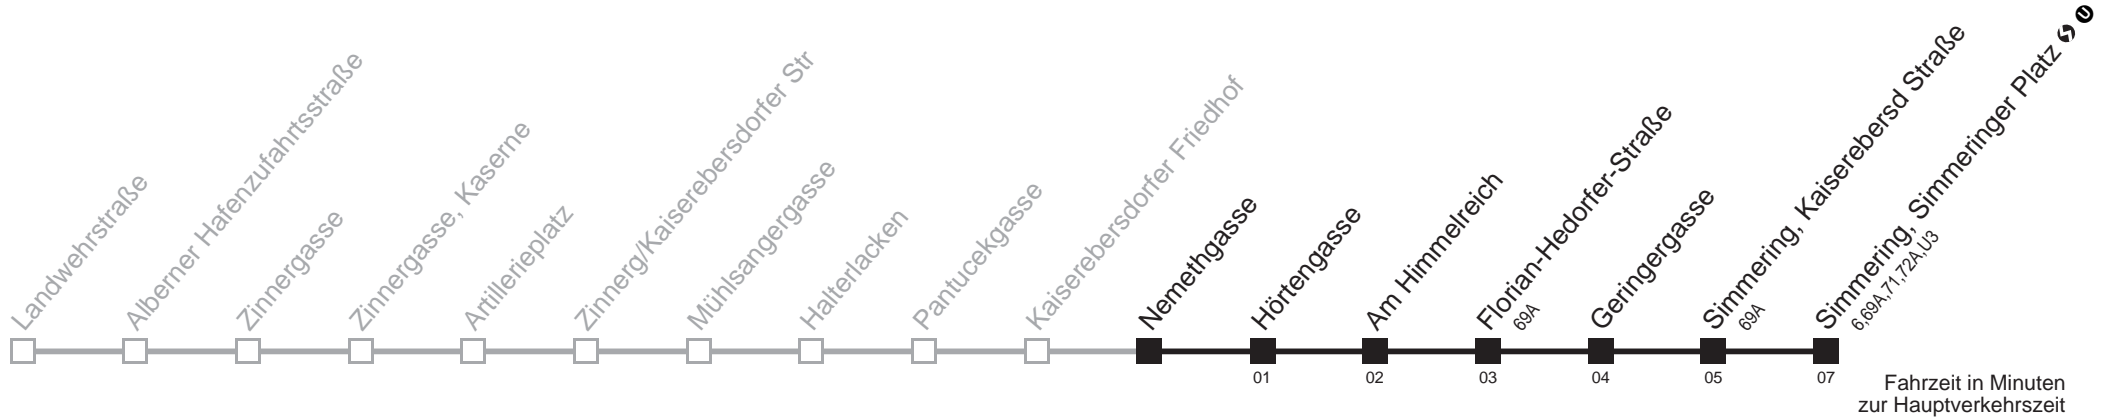

Am 24.12 ab ca. 17.00 Uhr Intervall alle 15 Minuten

73A Nemethgasse → Simmering, Simmeringer Platz

Ihr Kurzstreckenfahrschein gilt bis
Hörtengasse

Montag-Freitag (Schule)

4	52
5	05 17 27 35 42 50 57
6	05 - - Intervall 6' - - -
7	- - - - - 43 51 55 59
8	05 12 20 27 35 42 50 57
9	07 17 27 37 47 57
10	07 17 27 37 47 57
11	07 17 27 35 42 50 57
12	05 12 20 27 35 - - - - -
13	- - - Intervall 6' - - -
14	- - - - - - - - - - -
15	- - - - - - - - - - -
16	- - - - - - - - - - -
17	- - - - - - - - - - -
18	- - - - - - 35 42 50 57
19	05 12 20 27 35 44 54
20	04 14 24 34 44 54
21	04 14 24 34 44 54
22	04 14 24 39 54
23	09 24 39 54