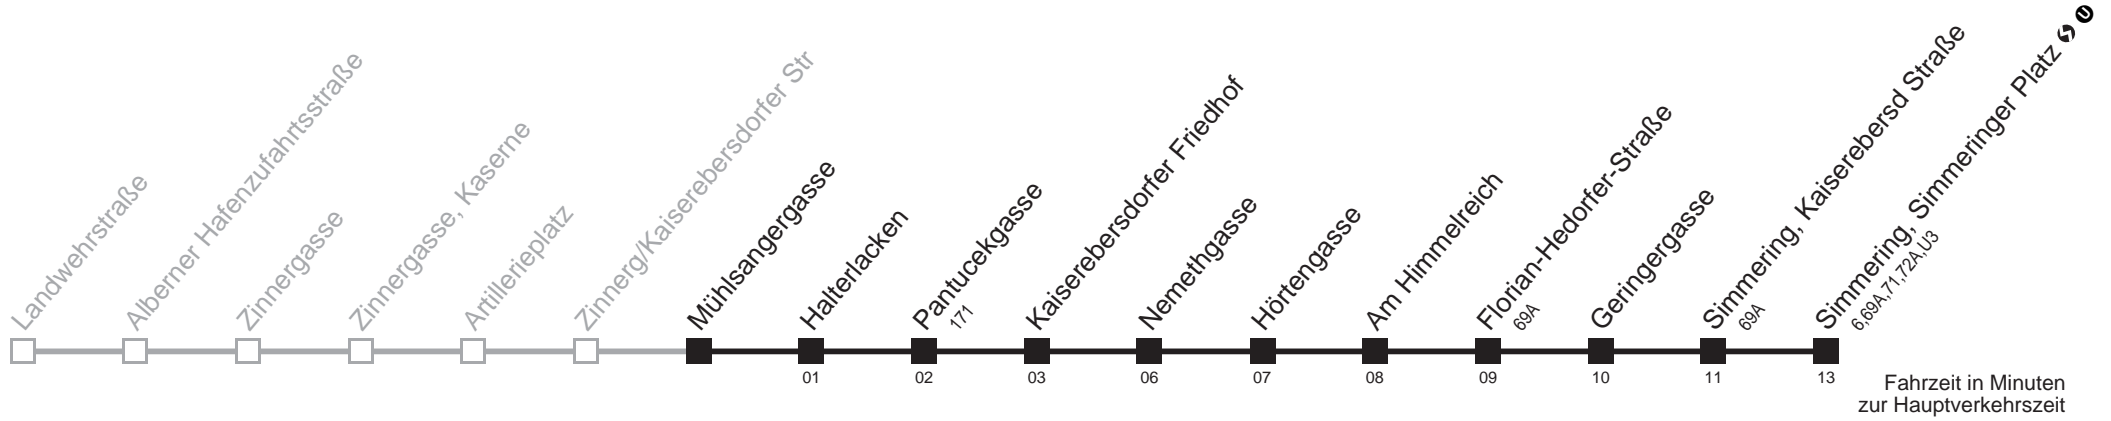

7
8
9
10 kein Betrieb
11
12
13
14
15
16
17
18
19
20

73A

Zinnerg/Kaiserebersdorfer Str → Simmering, Simmeringer Platz

Ihr Kurzstreckenfahrtschein gilt bis
Mühlsangergasse

Montag-Freitag (Schule)

Montag-Freitag (Ferien)

Samstag

Sonn- und Feiertag

Linie	Montag-Freitag (Schule)	Montag-Freitag (Ferien)	Samstag	Sonn- und Feiertag
4	45	4 45	4	4
5		5	5	5
6		6	6	6
7	08 24 36 52	7 22 40 58	7 20 40	7
8	05 28 43	8 20 43	8 00 20 40	8 kein Betrieb
9	00 20 40	9 00 20 40	9 00 20 40	9
10	00 20 40	10 00 20 40	10 00 20 40	10
11	00 20 35 50	11 00 20 35 50	11 00 20 40	11
12	05 20 34 46 58	12 05 20 35 50	12 00 20 40	12
13	10 22 34 46 58	13 05 20 35 50	13 00 20 40	13
14	10 22 34 46 58	14 05 20 35 50	14 08 28 48	14
15	10 22 34 46 58	15 05 20 35 50	15 08 28 48	15
16	10 22 34 46 58	16 05 20 35 50	16 08 28 48	16
17	10 22 34 46 58	17 05 20 35 50	17 08 28 48	17
18	10 22 35 50	18 05 20 35 50	18 08 28 48	18
19	05 20 38 58	19 05 20 38 58	19	19
20	18 38	20 18 38	20	20

Auskunft

Wiener Linien: 7909-100
Änderungen vorbehalten

73A Mühsangergasse → Simmering, Simmeringer Platz

Ihr Kurzstreckenfahrtschein gilt bis
Kaiserebersdorfer Friedhof

Montag-Freitag (Schule)

4	46
5	
6	
7	09 25 37 53
8	06 29 44
9	01 21 41
10	01 21 41
11	01 21 36 51
12	06 21 35 47 59
13	11 23 35 47 59
14	11 23 35 47 59
15	11 23 35 47 59
16	11 23 35 47 59
17	11 23 35 47 59
18	11 23 36 51
19	06 21 39 59
20	19 39