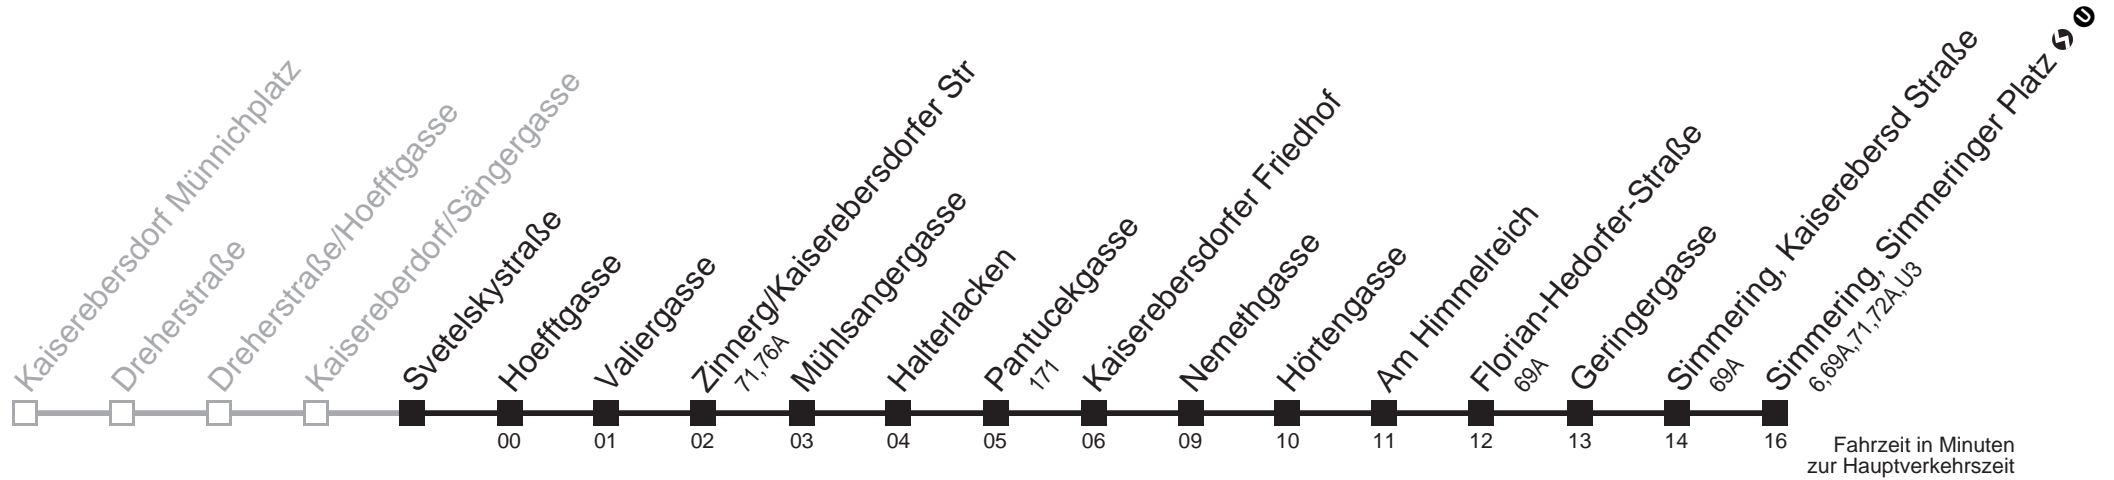

4 42

4 42

4 kein Betrieb

4 kein Betrieb

73A Svetelskystraße → Simmering, Simmeringer Platz

Ihr Kurzstreckenfahrtschein gilt bis
Mühlsangergasse

Mo-Fr (Schule)

Mo-Fr (Ferien)