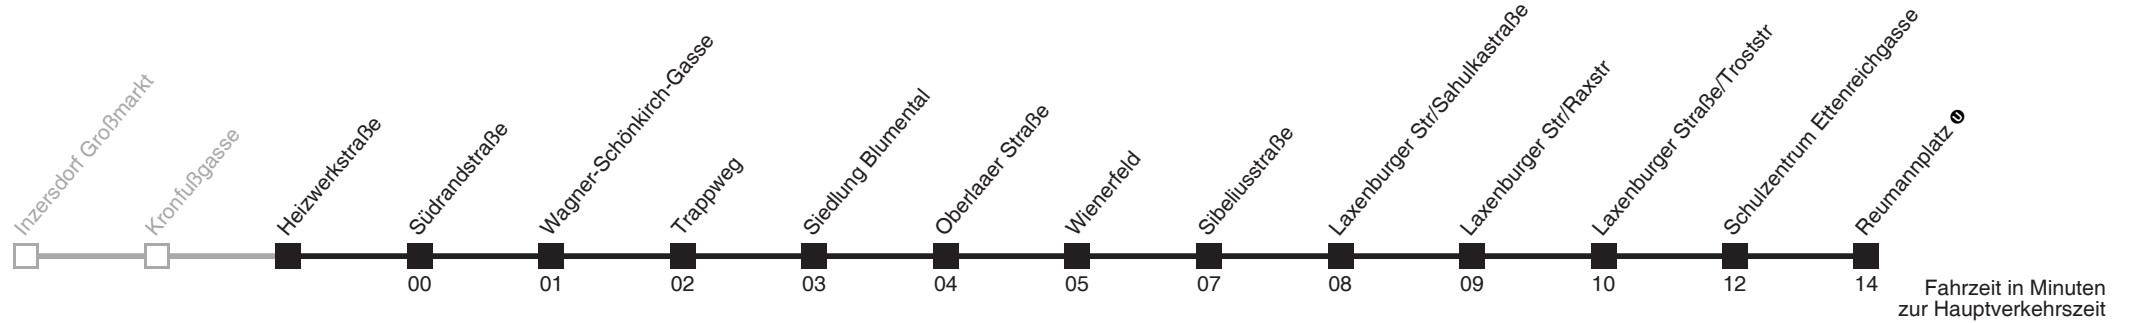

70A

Heizwerkstraße → Reumannplatz

Ihr Kurzstreckenfahrtschein gilt bis
Trappweg

Mo-Do (Schule)	Fr (Schule)	Mo-Do (Ferien)	Fr (Ferien)	Samstag	Sonn- und Feiertag
5 48 55	5 48 55	5 48 55	5 48 55	5 51	5
6 03 13 23 33 43 53	6 03 13 23 33 43 53	6 03 13 23 33 43 53	6 03 13 23 33 43 53	6 21 51	6
7 03 13 23 33 43 58	7 03 13 23 33 43 58	7 03 13 23 33 43 58	7 03 13 23 33 43 58	7 09 34 49	7
8 13 28 43	8 13 28 43	8 13 28 43	8 13 28 43	8 09 29 49	8
9 01 21 41	9 01 21 41	9 01 21 41	9 01 21 41	9 09 29 49	9
10 01 21 41	10 01 21 41	10 01 21 41	10 01 21 41	10 09	10
11 01 21 41	11 01 21 41	11 01 21 41	11 01 21 41	11	11
12 01 21 44 59	12 01 21 44 59	12 01 21 41	12 01 21 44 59	12	12 39
13 14 29 44 59	13 14 29 44 59	13 01 21 41	13 14 29 44 59	13	13 39
14 14 29 44 59	14 14 29 44 59	14 01 21 41 59	14 14 29 44 59	14	14 09
15 14 29 43 58	15 14 29 43 58	15 14 29 43 58	15 14 29 43 58	15	15
16 13 28 43 58	16 13 28 43 58	16 13 28 43 58	16 13 28 43 58	16	16 39
17 13 28 43 58	17 13 28 43 58	17 13 28 43 58	17 13 28 43 58	17	17 39
18 20 40	18 20 40	18 20 40	18 20 40	18	18 39
19 00 20 40	19 00 20 40	19 00 20 40	19 00 20 40	19	19 39
20 00 22 39	20 00 22 39	20 00 22 39	20 00 22 39	20	20
21 09 39	21 09 39	21 09 39	21 09 39	21	21
22 09 46	22 09	22 09 46	22 09	22	22 08

Auskunft

Wiener Linien: 7909-100
Änderungen vorbehalten