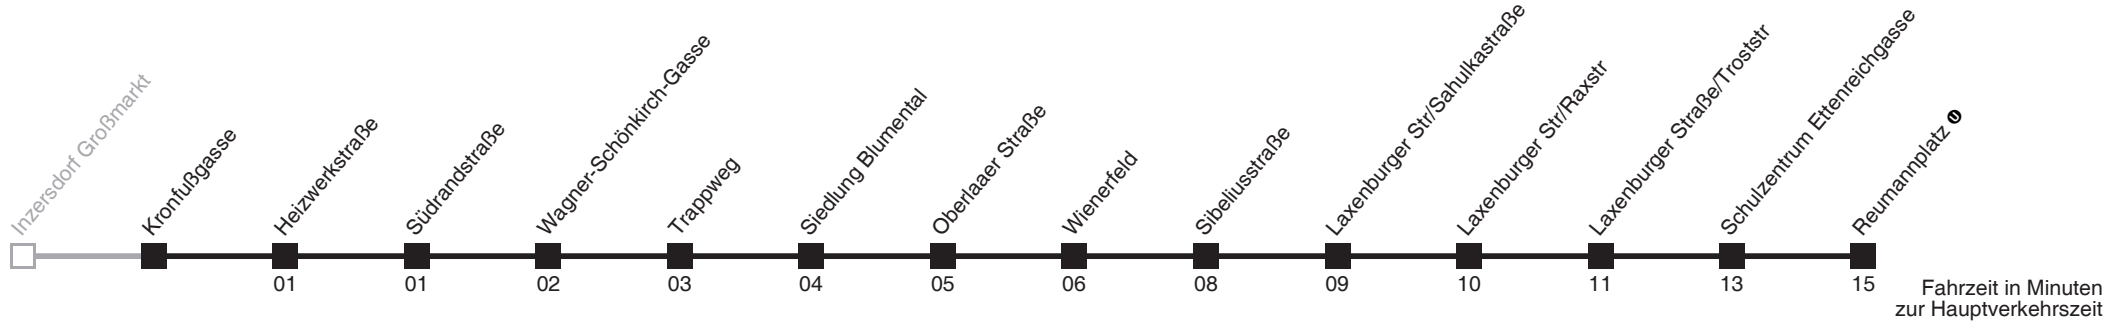

70A

Kronfußgasse → Reumannplatz

Ihr Kurzstreckenfahrtschein gilt bis
Trappweg

Mo-Do (Schule)	Fr (Schule)	Mo-Do (Ferien)	Fr (Ferien)	Samstag	Sonn- und Feiertag
5 47 54	5 47 54	5 47 54	5 47 54	5 50	5
6 02 12 22 32 42 52	6 02 12 22 32 42 52	6 02 12 22 32 42 52	6 02 12 22 32 42 52	6 20 50	6
7 02 12 22 32 42 57	7 02 12 22 32 42 57	7 02 12 22 32 42 57	7 02 12 22 32 42 57	7 08 33 48	7 kein Betrieb
8 12 27 42	8 12 27 42	8 12 27 42	8 12 27 42	8 08 28 48	8
9 00 20 40	9 00 20 40	9 00 20 40	9 00 20 40	9 08 28 48	9
10 00 20 40	10 00 20 40	10 00 20 40	10 00 20 40	10 08	10
11 00 20 40	11 00 20 40	11 00 20 40	11 00 20 40	11	11
12 00 20	12 00 20	12 00 20	12 00 20	12	12