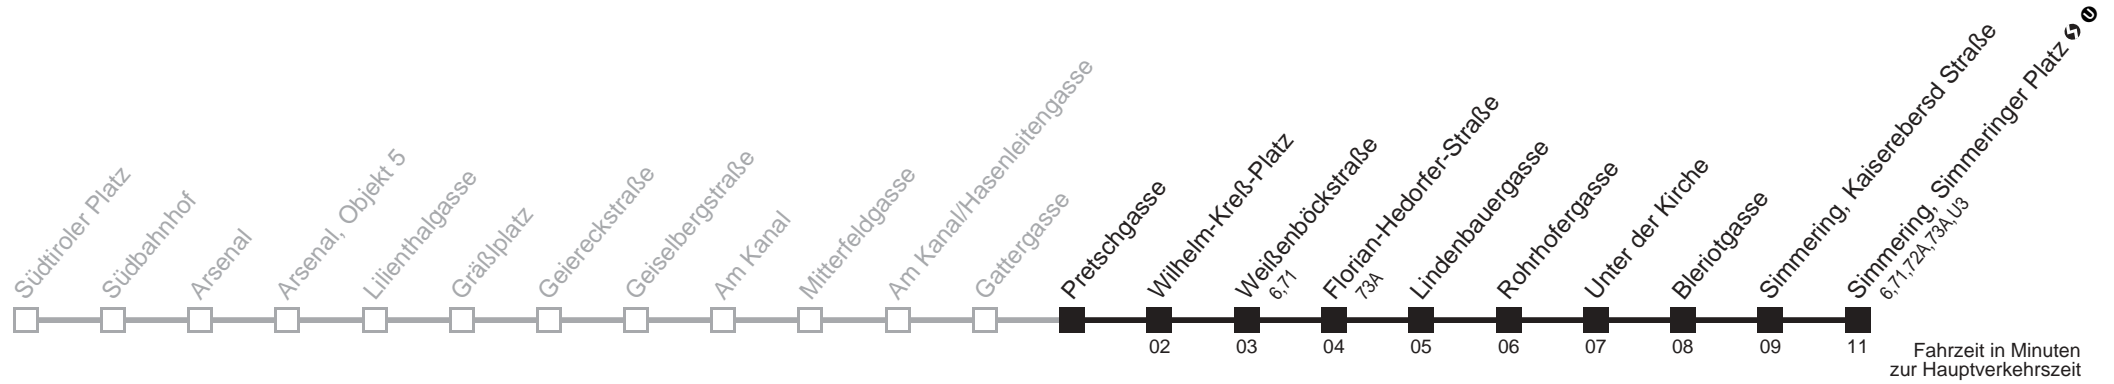

69A Pretschgasse → Simmering, Simmeringer Platz

Ihr Kurzstreckenfahrtschein gilt bis
Weißböckstraße

Montag-Donnerstag (Schule)

4	53
5	02 16 26 35 43 50 58
6	05 13 20 28 35 43 49 55
7	01 08 15 21 27 33 38 43 48 53 58
8	03 09 15 21 27 33 39 45 52
9	00 07 15 22 31 41 51
10	01 11 21 31 41 51
11	01 11 21 31 41 51
12	01 11 21 31 41 51
13	01 11 21 31 41 51
14	01 11 21 30 37 45 52
15	00 07 15 21 30 37 45 52
16	00 07 15 22 30 37 45 52
17	00 07 15 22 30 37 45 52
18	00 07 15 22 30 37 45 52
19	00 07 15 22 31 41 51
20	01 11 21 31 40 51
21	01 11 21 31 41 51
22	01 11 22 35 50
23	05 20 35