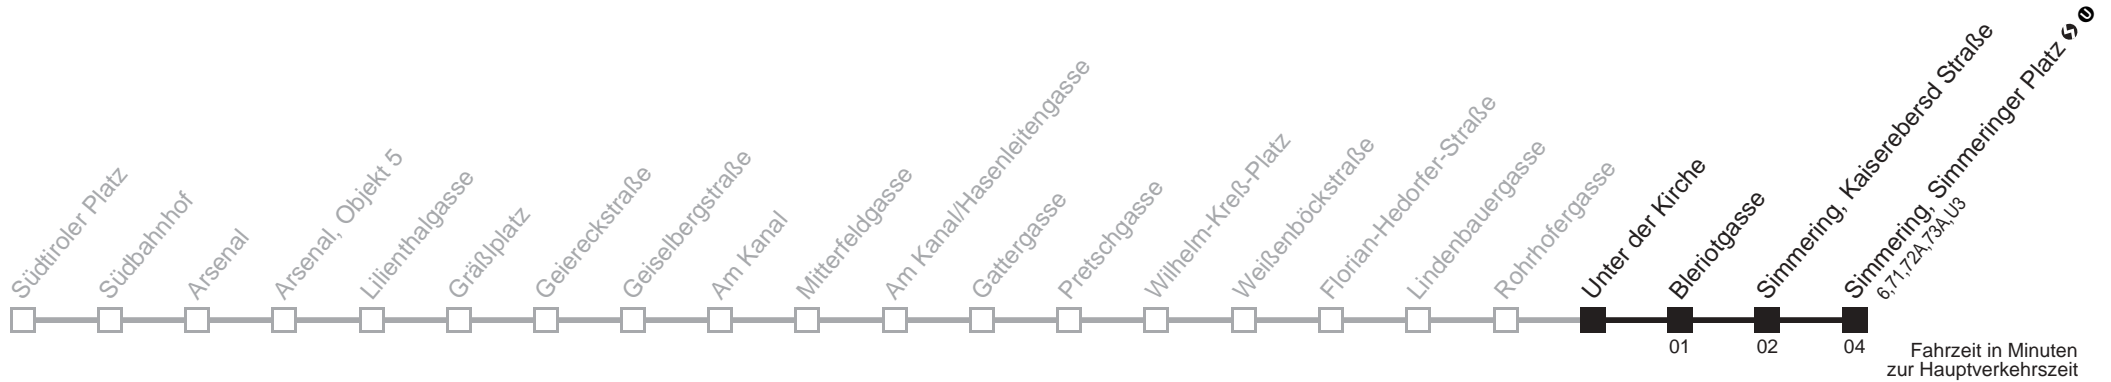

69A Unter der Kirche → Simmering, Simmeringer Platz

Ihr Kurzstreckenfahrtschein gilt bis
Simmering, Simmeringer Platz

Montag-Donnerstag (Schule)

5	00 09 23 33 42 50 57
6	05 12 20 27 35 42 50 56
7	02 08 15 22 28 34 40 45 50 55
8	00 05 10 16 22 28 34 40 46 52 59
9	07 14 22 29 38 48 58
10	08 18 28 38 48 58
11	08 18 28 38 48 58
12	08 18 28 38 48 58
13	08 18 28 38 48 58
14	08 18 28 37 44 52 59
15	07 14 22 28 37 44 52 59
16	07 14 22 29 37 44 52 59
17	07 14 22 29 37 44 52 59
18	07 14 22 29 37 44 52 59
19	07 14 22 29 38 48 58
20	08 18 28 38 47 58
21	08 18 28 38 48 58
22	08 18 29 42 57
23	12 27 42

Freitag (Schule)

5	00 09 23 33 42 50 57
6	05 12 20 27 35 42 50 56
7	02 08 15 22 28 34 40 45 50 55
8	00 05 10 16 22 28 34 40 46 52 59
9	07 14 22 29 38 48 58
10	08 18 28 38 48 58
11	08 18 28 38 48 58
12	08 18 28 37 44 52 59
13	07 14 22 29 37 44 52 59
14	07 14 22 29 37 44 52 59
15	07 14 22 29 37 44 52 59
16	07 14 22 29 37 44 52 59
17	07 14 22 29 37 44 52 59
18	07 14 22 29 38 48 58
19	08 18 28 38 48 58
20	08 18 28 38 47 58
21	08 18 28 38 48 58
22	08 18 29 42 57
23	12 27 42

Samstag

5	00 08 23 36 48 58
6	08 18 28 38 48 58
7	08 18 28 38 48 58
8	08 18 28 38 48 58
9	08 18 28 38 48 58
10	08 18 28 38 48 58
11	08 18 28 38 48 58
12	08 18 28 38 48 58
13	08 18 28 38 48 58
14	08 18 28 38 48 58
15	08 18 28 38 48 58
16	08 18 28 38 48 58
17	08 18 28 38 48 58
18	08 18 28 38 48 58
19	08 18 28 38 48 58
20	08 18 29 42 57
21	12 27 42 57
22	12 27 42 57
23	12 27 42

Sonn- und Feiertag

5	07 23 42 57
6	12 27 42 57
7	12 27 42 57
8	12 27 38 48 58
9	08 18 28 38 48 58
10	08 18 28 38 48 58
11	08 18 28 38 48 58
12	08 18 28 38 48 58
13	08 18 28 38 48 58
14	08 18 28 38 48 58
15	08 18 28 38 48 58
16	08 18 28 38 48 58
17	08 18 28 38 48 58
18	08 18 28 38 48 58
19	08 18 28 38 48 58
20	08 18 27 42 57
21	12 27 42 57
22	12 27 42 57
23	12 27 42