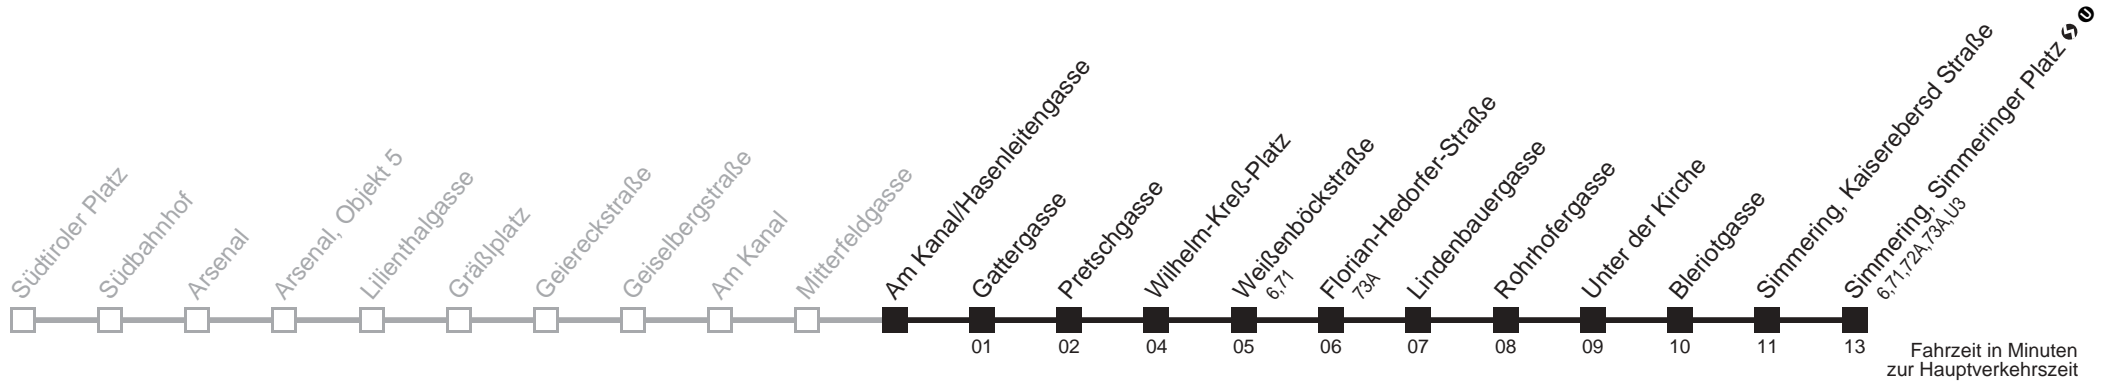

69A Am Kanal/Hasenleitengasse → Simmering, Simmeringer Platz

Ihr Kurzstreckenfahrtschein gilt bis
Weißböckstraße

Montag-Donnerstag (Schule)

4	51
5	00 14 24 33 41 48 56
6	03 11 18 26 33 41 47 53 59
7	06 13 19 25 31 36 41 46 51 56
8	01 07 13 19 25 31 37 43 50 58
9	05 13 20 29 39 49 59
10	09 19 29 39 49 59
11	09 19 29 39 49 59
12	09 19 29 39 49 59
13	09 19 29 39 49 59
14	09 19 28 35 43 50 58
15	05 13 19 28 35 43 50 58
16	05 13 20 28 35 43 50 58
17	05 13 20 28 35 43 50 58
18	05 13 20 28 35 43 50 58
19	05 13 20 29 39 49 59
20	09 19 29 38 49 59
21	09 19 29 39 49 59
22	09 20 33 48
23	03 18 33

Freitag (Schule)

4	51
5	00 14 24 33 41 48 56
6	03 11 18 26 33 41 47 53 59
7	06 13 19 25 31 36 41 46 51 56
8	01 07 13 19 25 31 37 43 50 58
9	05 13 20 29 39 49 59
10	09 19 29 39 49 59
11	09 19 29 39 49 59
12	09 19 28 35 43 50 58
13	05 13 20 28 35 43 50 58
14	05 13 20 28 35 43 50 58
15	05 13 20 28 35 43 50 58
16	05 13 20 28 35 43 50 58
17	05 13 20 28 35 43 50 58
18	05 13 20 29 39 49 59
19	09 19 29 39 49 59
20	09 19 29 38 49 59
21	09 19 29 39 49 59
22	09 20 33 48
23	03 18 33

Samstag

4	51 59
5	14 27 39 49 59
6	09 19 29 39 49 59
7	09 19 29 39 49 59
8	09 19 29 39 49 59
9	09 19 29 39 49 59
10	09 19 29 39 49 59
11	09 19 29 39 49 59
12	09 19 29 39 49 59
13	09 19 29 39 49 59
14	09 19 29 39 49 59
15	09 19 29 39 49 59
16	09 19 29 39 49 59
17	09 19 29 39 49 59
18	09 19 29 39 49 59
19	09 19 29 39 49 59
20	09 20 33 48
21	03 18 33 48
22	03 18 33 48
23	03 18 33

Sonn- und Feiertag

4	58
5	14 33 48
6	03 18 33 48
7	03 18 33 48
8	03 18 29 39 49 59
9	09 19 29 39 49 59
10	09 19 29 39 49 59
11	09 19 29 39 49 59
12	09 19 29 39 49 59
13	09 19 29 39 49 59
14	09 19 29 39 49 59
15	09 19 29 39 49 59
16	09 19 29 39 49 59
17	09 19 29 39 49 59
18	09 19 29 39 49 59
19	09 19 29 39 49 59
20	09 18 33 48
21	03 18 33 48
22	03 18 33 48
23	03 18 33