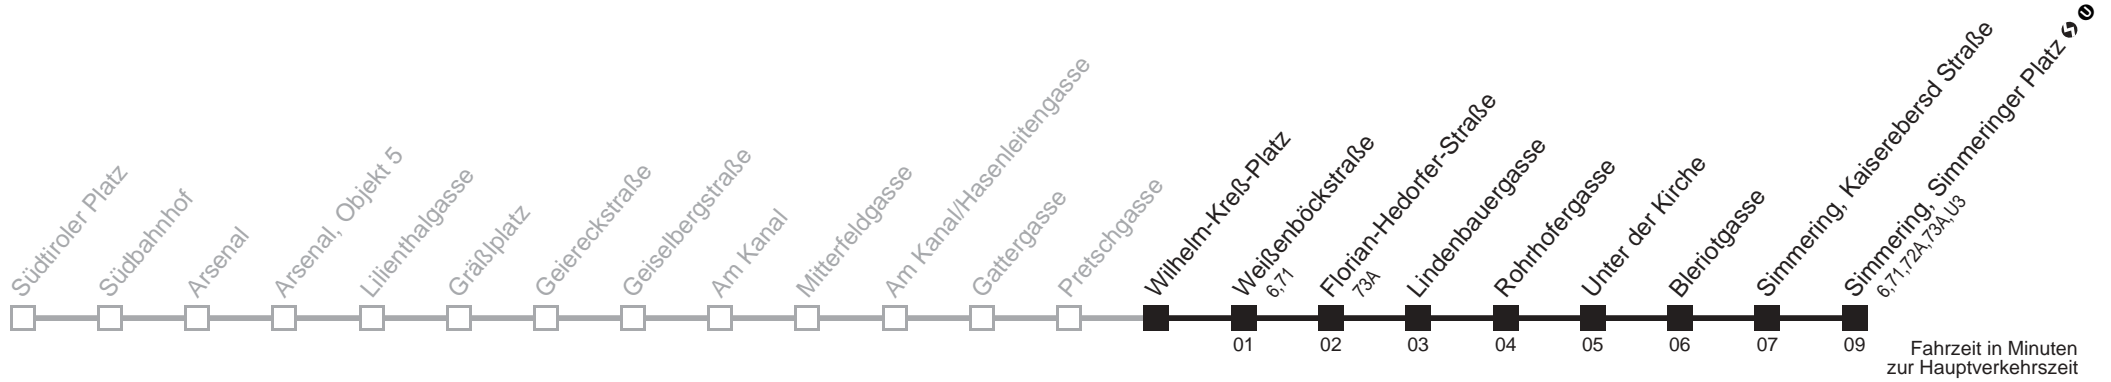

69A Wilhelm-Kreiß-Platz → Simmering, Simmeringer Platz

Ihr Kurzstreckenfahrtschein gilt bis
Weißböckstraße

Fahrzeit in Minuten zur Hauptverkehrszeit

Montag-Donnerstag (Schule)

4	55
5	04 18 28 37 45 52
6	00 07 15 22 30 37 45 51 57
7	03 10 17 23 29 35 40 45 50 55
8	00 05 11 17 23 29 35 41 47 54
9	02 09 17 24 33 43 53
10	03 13 23 33 43 53
11	03 13 23 33 43 53
12	03 13 23 33 43 53
13	03 13 23 33 43 53
14	03 13 23 32 39 47 54
15	02 09 17 23 32 39 47 54
16	02 09 17 24 32 39 47 54
17	02 09 17 24 32 39 47 54
18	02 09 17 24 32 39 47 54
19	02 09 17 24 33 43 53
20	03 13 23 33 42 53
21	03 13 23 33 43 53
22	03 13 24 37 52
23	07 22 37