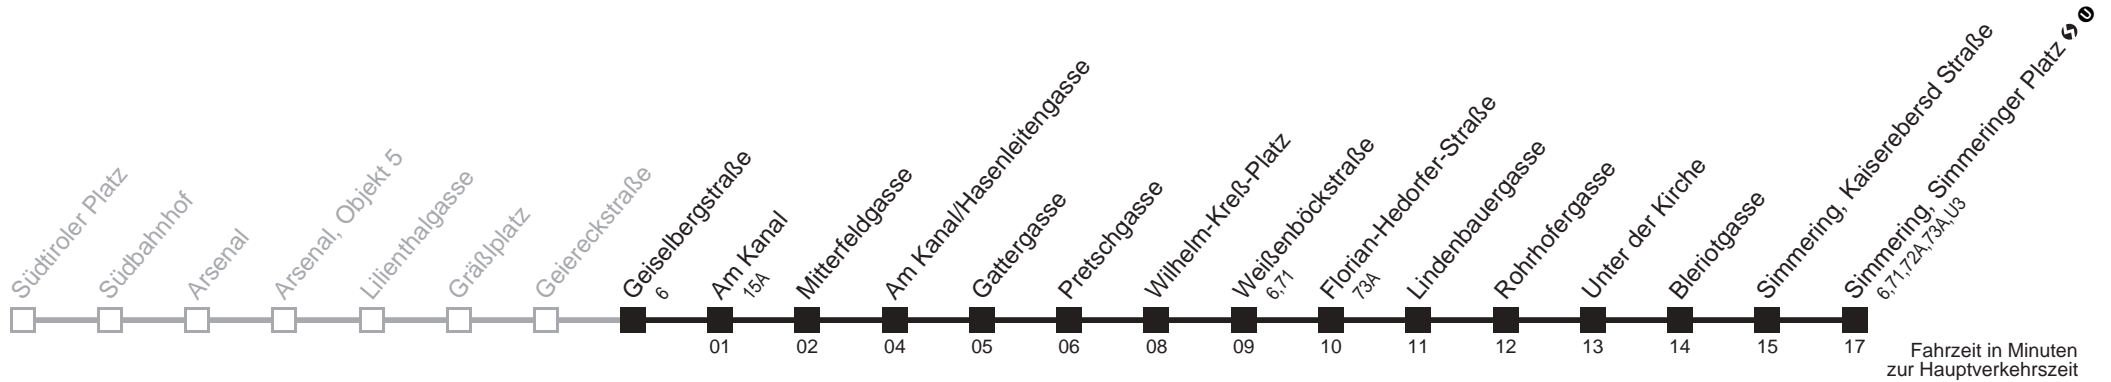

69A Geiselbergstraße ↔ Simmering, Simmeringer Platz

Ihr Kurzstreckenfahrtschein gilt bis
Weißböckstraße

Montag-Donnerstag (Schule)

Freitag (Schule)

Samstag

Sonn- und Feiertag

5	10 20 29 37 44 52 59
6	07 14 22 29 37 43 49 55
7	01 08 14 20 26 31 36 41 46 51 56
8	02 08 14 20 26 32 38 45 53
9	00 08 15 24 34 44 54
10	04 14 24 34 44 54
11	04 14 24 34 44 54
12	04 14 24 34 44 54
13	04 14 24 34 44 54
14	04 14 23 30 38 45 53
15	00 08 14 23 30 38 45 53
16	00 08 15 23 30 38 45 53
17	00 08 15 23 30 38 45 53
18	00 08 15 23 30 38 45 53
19	00 08 15 24 34 44 54
20	04 14 24 34 45 55
21	05 15 25 35 45 55
22	05 16 29 44 59
23	14 29