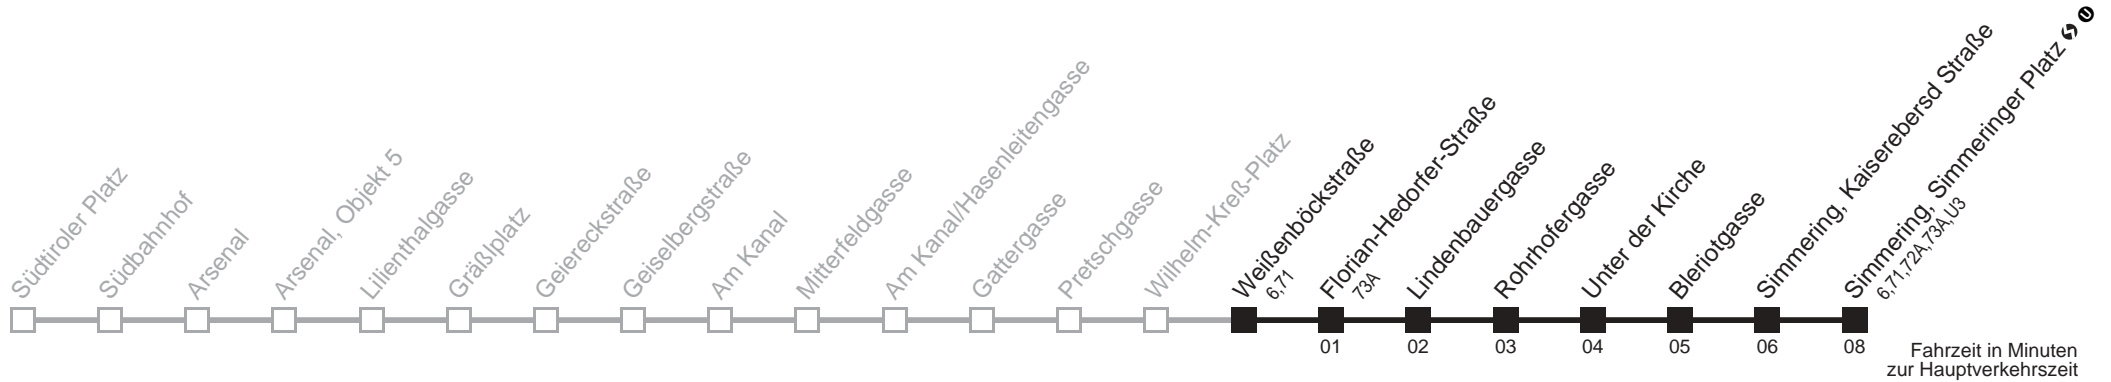

69A Weißenböckstraße → Simmering, Simmeringer Platz

Ihr Kurzstreckenfahrtschein gilt bis
Simmering, Simmeringer Platz

Montag-Donnerstag (Schule)

4	56
5	05 19 29 38 46 53
6	01 08 16 23 31 38 46 52 58
7	04 11 18 24 30 36 41 46 51 56
8	01 06 12 18 24 30 36 42 48 55
9	03 10 18 25 34 44 54
10	04 14 24 34 44 54
11	04 14 24 34 44 54
12	04 14 24 34 44 54
13	04 14 24 34 44 54
14	04 14 24 33 40 48 55
15	03 10 18 24 33 40 48 55
16	03 10 18 25 33 40 48 55
17	03 10 18 25 33 40 48 55
18	03 10 18 25 33 40 48 55
19	03 10 18 25 34 44 54
20	04 14 24 34 43 54
21	04 14 24 34 44 54
22	04 14 25 38 53
23	08 23 38