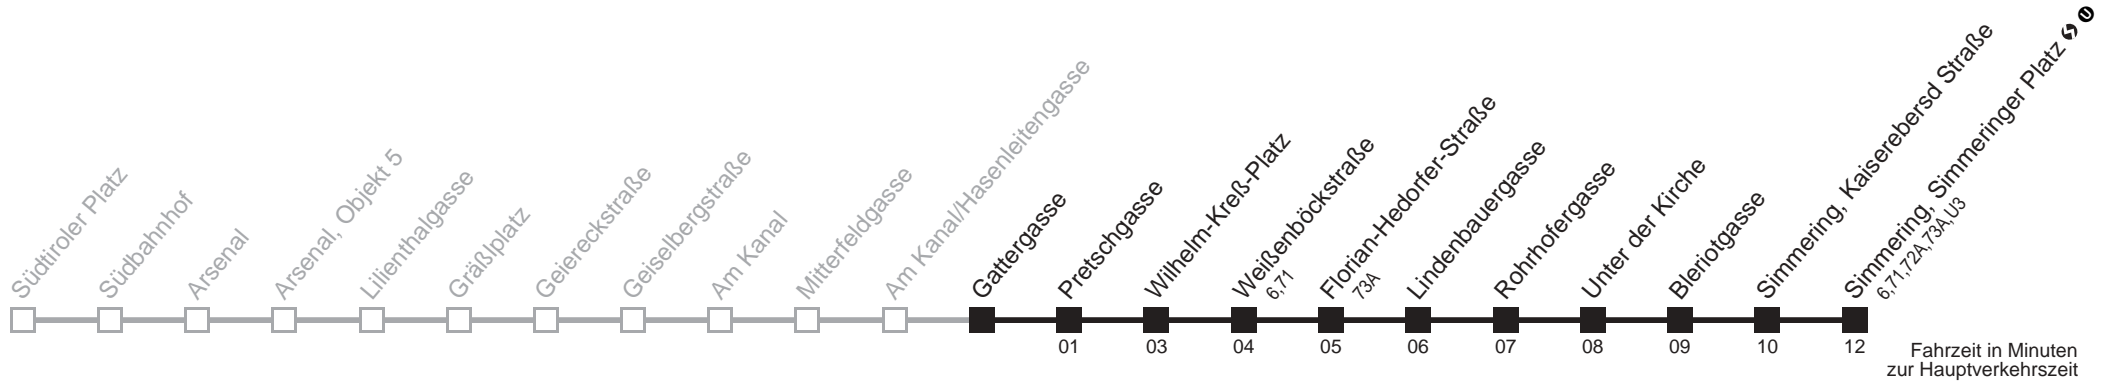

69A Gattergasse → Simmering, Simmeringer Platz

Ihr Kurzstreckenfahrtschein gilt bis
Weißböckstraße

Montag-Donnerstag (Schule)

4	52
5	01 15 25 34 42 49 57
6	04 12 19 27 34 42 48 54
7	00 07 14 20 26 32 37 42 47 52 57
8	02 08 14 20 26 32 38 44 51 59
9	06 14 21 30 40 50
10	00 10 20 30 40 50
11	00 10 20 30 40 50
12	00 10 20 30 40 50
13	00 10 20 30 40 50
14	00 10 20 29 36 44 51 59
15	06 14 20 29 36 44 51 59
16	06 14 21 29 36 44 51 59
17	06 14 21 29 36 44 51 59
18	06 14 21 29 36 44 51 59
19	06 14 21 30 40 50
20	00 10 20 30 39 50
21	00 10 20 30 40 50
22	00 10 21 34 49
23	04 19 34