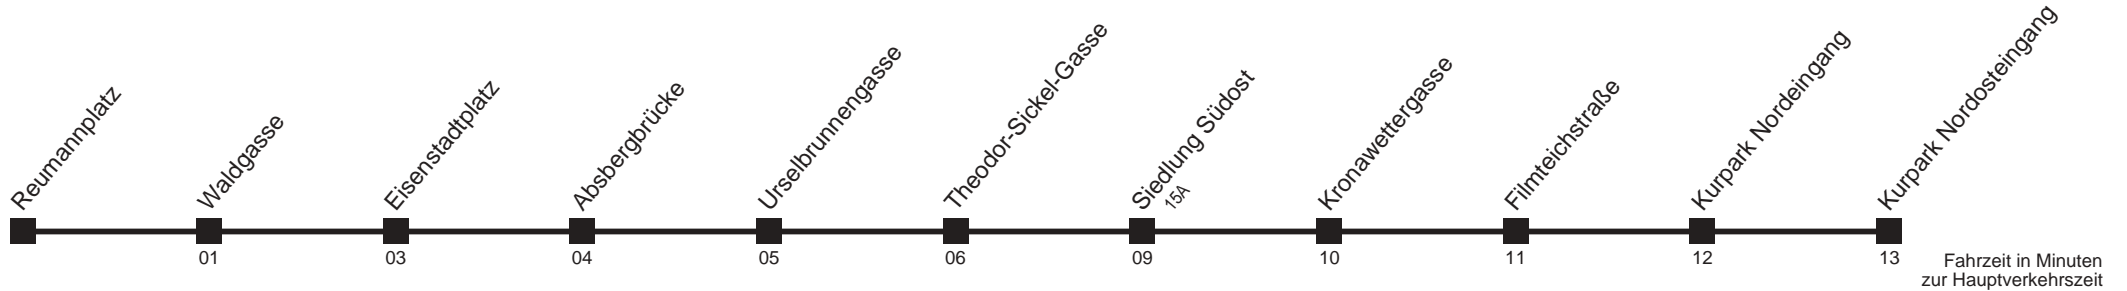

68A

Reumannplatz → Kurpark Nordosteingang

Ihr Kurzstreckenfahrtschein gilt bis
Siedlung Südost

Montag-Donnerstag (Schule)

Freitag (Schule)

Samstag

Sonn- und Feiertag

5	11 22 33 43 53
6	03 13 20 28 35 - - - - -
7	- - - Intervall 4' - 5' - - 55
8	00 05 13 20 28 35 43 53
9	03 13 23 33 43 53
10	03 13 23 33 43 53
11	03 13 23 33 43 53
12	03 13 23 33 43 53
13	03 13 20 28 35 43 50 58
14	05 13 20 28 35 43 50 58
15	05 - - Intervall 6' - - -
16	- - - - - - - - - - -
17	- - - - - - - - - - -
18	- - - - - - 35 42 50 57
19	05 13 23 33 43 53
20	03 13 23 33 43 53
21	03 13 23 33 43 53
22	03 13 28 43 58
23	13 28 43 58
0	13 28 42

5	11 22 33 43 53
6	03 13 20 28 35 - - - - -
7	- - - Intervall 4' - 5' - - 55
8	00 05 13 20 28 35 43 53
9	03 13 23 33 43 53
10	03 13 23 33 43 53
11	03 13 23 33 43 53
12	03 13 20 28 35 43 50 58
13	05 13 20 28 35 43 50 58
14	05 13 20 28 35 43 50 58
15	05 - - Intervall 6' - - -
16	- - - - - - - - - - -
17	- - - - - - 35 43 50 58
18	05 13 20 28 35 42 50 57
19	05 13 23 33 43 53
20	03 13 23 33 43 53
21	03 13 23 33 43 53
22	03 13 28 43 58
23	13 28 43 58
0	13 28 42

5	11 28 43 53
6	03 13 23 33 43 53
7	03 13 23 33 43 53
8	03 13 23 33 43 53
9	03 13 23 33 43 53
10	03 13 23 33 43 53
11	03 13 23 33 43 53
12	03 13 23 33 43 53
13	03 13 23 33 43 53
14	03 13 23 33 43 53
15	03 13 23 33 43 53
16	03 13 23 33 43 53
17	03 13 23 33 43 53
18	03 13 23 33 43 53
19	03 13 23 33 43 53
20	03 13 28 43 58
21	13 28 43 58
22	13 28 43 58
23	13 28 43 58
0	13 28 42

5	11 28 43 58
6	13 28 43 58
7	13 28 43 58
8	13 23 33 43 53
9	03 13 23 33 43 53
10	03 13 23 33 43 53
11	03 13 23 33 43 53
12	03 13 20 28 35 43 50 58
13	05 13 20 28 35 43 50 58
14	05 13 20 28 35 43 50 58
15	05 13 20 28 35 43 50 58
16	05 13 20 28 35 43 50 58
17	05 13 20 28 35 43 50 58
18	05 13 23 33 43 53
19	03 13 23 33 43 53
20	03 13 28 43 58
21	13 28 43 58
22	13 28 43 58
23	13 28 43 58
0	13 28 42

Am 24.12. Verkehr wie samstags ab ca. 17.00 Uhr Intervall alle 15 Minuten
Am 31.12. Verkehr wie samstags
Server: swl45002; Datum: 25.08.2008 11:22:36; Linie: 2368A_R;

Auskunft
Wiener Linien: 7909-100
Änderungen vorbehalten