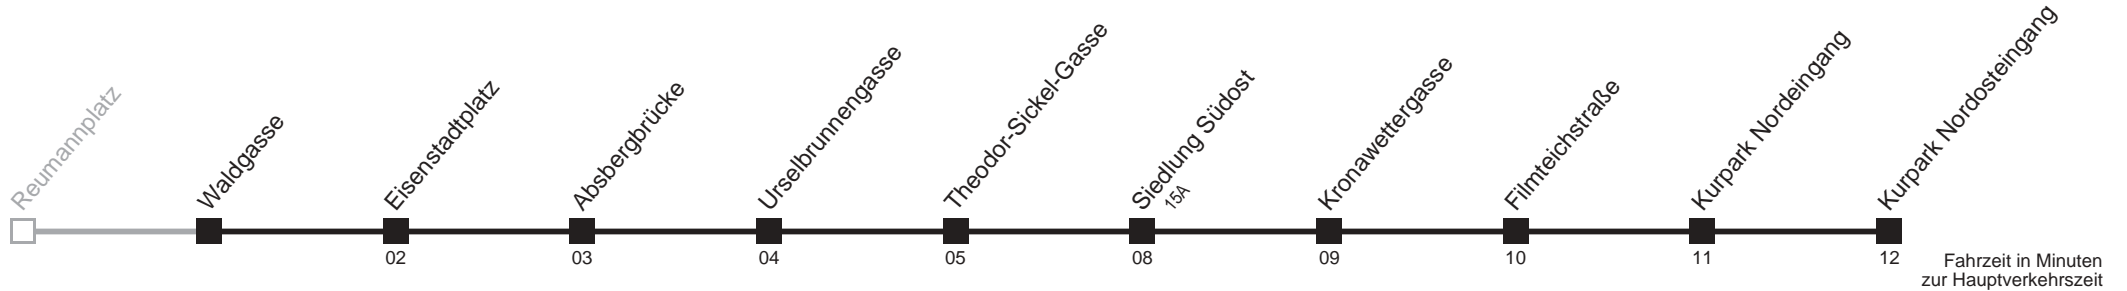

68A

Waldgasse → Kurpark Nordosteingang

Ihr Kurzstreckenfahrtschein gilt bis
Siedlung Südost

Montag-Donnerstag (Schule)

5	12 23 34 44 54
6	04 14 21 29 36 - - - - -
7	- - - Intervall 4' - 5' - - 56
8	01 06 14 21 29 36 44 54
9	04 14 24 34 44 54
10	04 14 24 34 44 54
11	04 14 24 34 44 54
12	04 14 24 34 44 54
13	04 14 21 29 36 44 51 59
14	06 14 21 29 36 44 51 59
15	06 - - Intervall 6' - - -
16	- - - - - - - - - - -
17	- - - - - - - - - - -
18	- - - - - - 36 43 51 58
19	06 14 24 34 44 54
20	04 14 24 34 44 54
21	04 14 24 34 44 54
22	04 14 29 44 59
23	14 29 44 59
0	14 29 43

Freitag (Schule)

5	12 23 34 44 54
6	04 14 21 29 36 - - - - -
7	- - - Intervall 4' - 5' - - 56
8	01 06 14 21 29 36 44 54
9	04 14 24 34 44 54
10	04 14 24 34 44 54
11	04 14 24 34 44 54
12	04 14 21 29 36 44 51 59
13	06 14 21 29 36 44 51 59
14	06 14 21 29 36 44 51 59
15	06 - - Intervall 6' - - -
16	- - - - - - - - - - -
17	- - - - - - 36 44 51 59
18	06 14 21 29 36 43 51 58
19	06 14 24 34 44 54
20	04 14 24 34 44 54
21	04 14 24 34 44 54
22	04 14 29 44 59
23	14 29 44 59
0	14 29 43

Samstag

5	12 29 44 54
6	04 14 24 34 44 54
7	04 14 24 34 44 54
8	04 14 24 34 44 54
9	04 14 24 34 44 54
10	04 14 24 34 44 54
11	04 14 24 34 44 54
12	04 14 24 34 44 54
13	04 14 24 34 44 54
14	04 14 24 34 44 54
15	04 14 24 34 44 54
16	04 14 24 34 44 54
17	04 14 24 34 44 54
18	04 14 24 34 44 54
19	04 14 24 34 44 54
20	04 14 29 44 59
21	14 29 44 59
22	14 29 44 59
23	14 29 44 59
0	14 29 43

Sonn- und Feiertag

5	12 29 44 59
6	14 29 44 59
7	14 29 44 59
8	14 24 34 44 54
9	04 14 24 34 44 54
10	04 14 24 34 44 54
11	04 14 24 34 44 54
12	04 14 21 29 36 44 51 59
13	06 14 21 29 36 44 51 59
14	06 14 21 29 36 44 51 59
15	06 14 21 29 36 44 51 59
16	06 14 21 29 36 44 51 59
17	06 14 21 29 36 44 51 59
18	06 14 24 34 44 54
19	04 14 24 34 44 54
20	04 14 29 44 59
21	14 29 44 59
22	14 29 44 59
23	14 29 44 59
0	14 29 43

Am 24.12. Verkehr wie samstags ab ca. 17.00 Uhr Intervall alle 15 Minuten
Am 31.12. Verkehr wie samstags
Server: swl45002; Datum: 25.08.2008 11:22:37; Linie: 2368A_R;

Auskunft
Wiener Linien: 7909-100
Änderungen vorbehalten