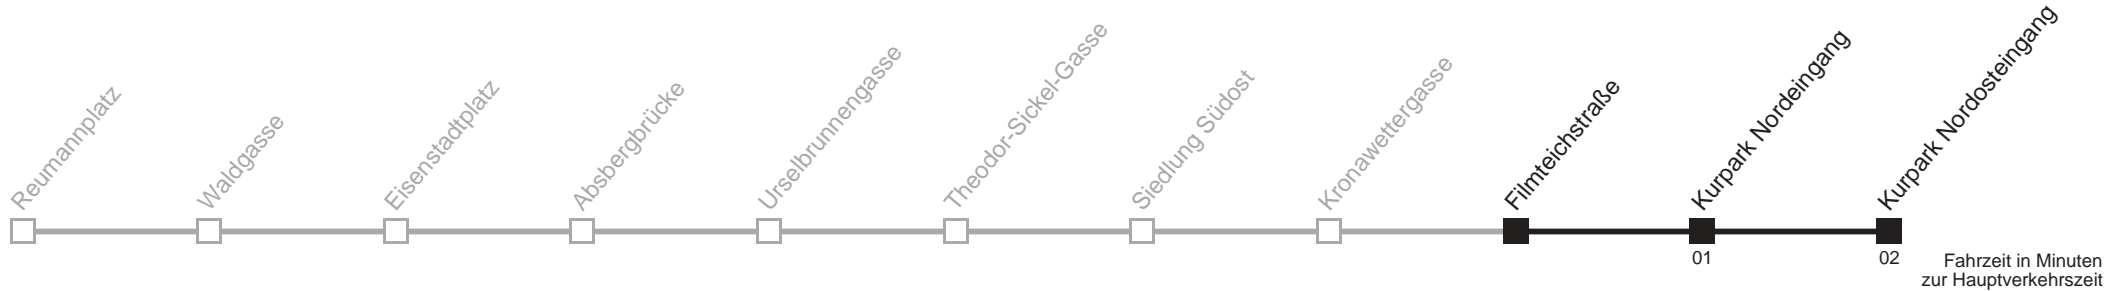

68A

Filmteichstraße → Kurpark Nordosteingang

Ihr Kurzstreckenfahrtschein gilt bis
Kurpark Nordosteingang

Montag-Donnerstag (Schule)

5 22 33 44 54
 6 04 14 24 31 39 46 - - - -
 7 - - - Intervall 4' - 5' - - -
 8 - - - - 16 24 31 39 46 54
 9 04 14 24 34 44 54
 10 04 14 24 34 44 54
 11 04 14 24 34 44 54
 12 04 14 24 34 44 54
 13 04 14 24 31 39 46 54
 14 01 09 16 24 31 39 46 54
 15 01 09 16 - - - - -
 16 - - - Intervall 6' - - -
 17 - - - - - - - - -
 18 - - - - - - - 46 53
 19 01 08 16 24 34 44 54
 20 03 12 22 32 42 52
 21 02 12 22 32 42 52
 22 02 12 22 37 52
 23 07 22 37 52
 0 07 22 37 51