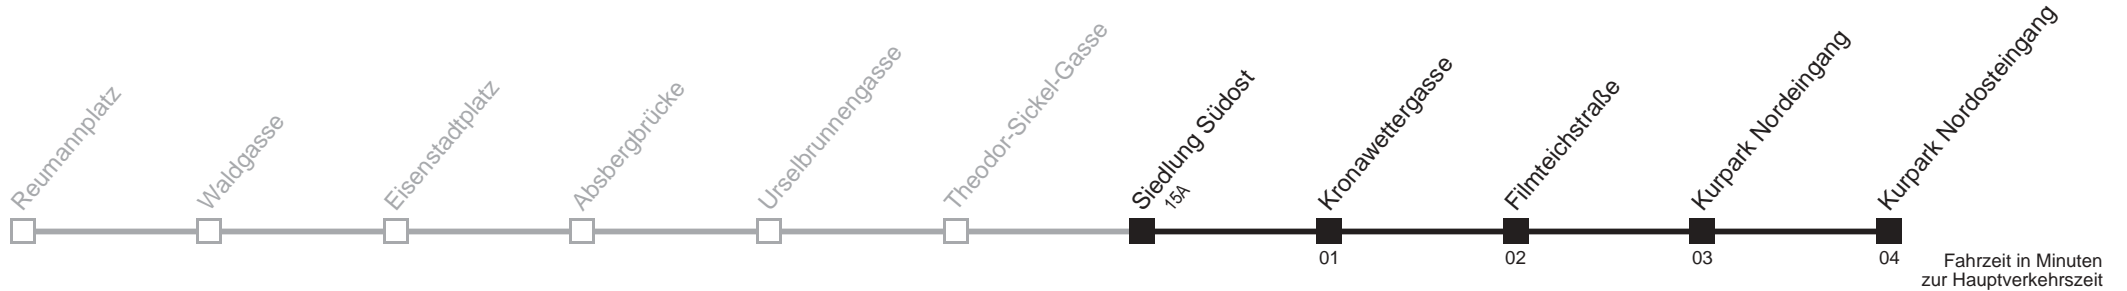

68A

Siedlung Südost → Kurpark Nordosteingang

Ihr Kurzstreckenfahrtschein gilt bis
Kurpark Nordosteingang

Montag-Donnerstag (Schule)

5	20 31 42 52
6	02 12 22 29 37 44 - - - -
7	- - - Intervall 4' - 5' - - - -
8	- - - - 14 22 29 37 44 52
9	02 12 22 32 42 52
10	02 12 22 32 42 52
11	02 12 22 32 42 52
12	02 12 22 32 42 52
13	02 12 22 29 37 44 52 59
14	07 14 22 29 37 44 52 59
15	07 14 - - - - - - - -
16	- - - Intervall 6' - - - -
17	- - - - - - - - - -
18	- - - - - - - 44 51 59
19	06 14 22 32 42 52
20	01 10 20 30 40 50
21	00 10 20 30 40 50
22	00 10 20 35 50
23	05 20 35 50
0	05 20 35 49