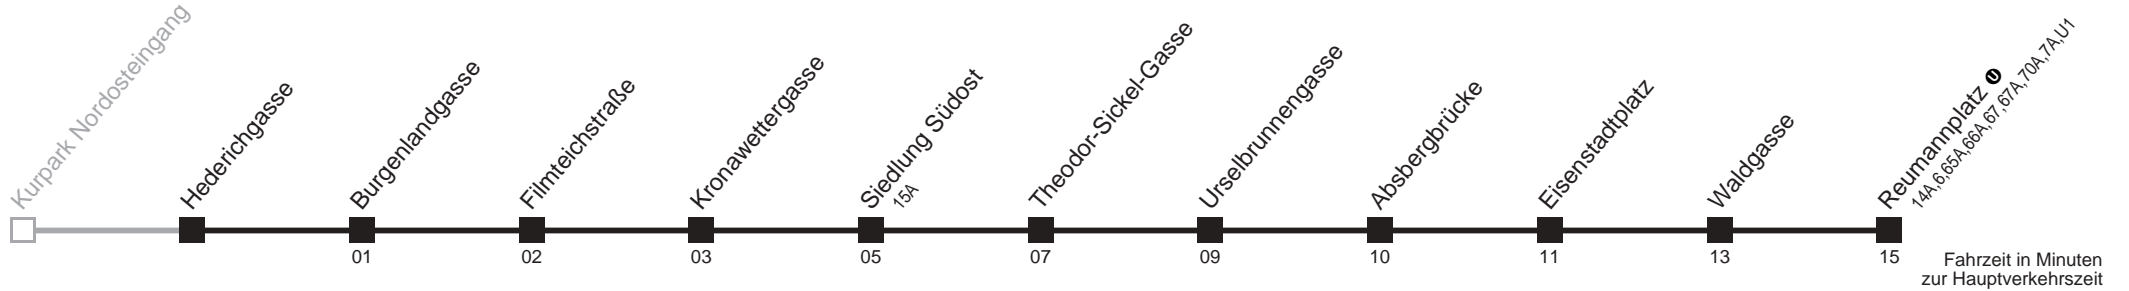

68A

Hederichgasse → Reumannplatz

Ihr Kurzstreckenfahrtschein gilt bis
Siedlung Südost

Fahrzeit in Minuten
zur Hauptverkehrszeit

Montag-Donnerstag (Schule)

Freitag (Schule)

Samstag

Sonn- und Feiertag

4	53
5	03 13 23 33 43 53
6	03 10 18 - - - - -
7	- - - Intervall 4' - 5' - - -
8	- - - - 18 25 33 40 48 55
9	03 13 23 33 43 53
10	03 13 23 33 43 53
11	03 13 23 33 43 53
12	03 13 23 33 43 53
13	03 13 23 33 40 48 55
14	03 10 18 25 33 40 48 55
15	03 10 18 - - - - -
16	- - - Intervall 6' - - -
17	- - - - - - - - -
18	- - - - 18 25 33 40 48 55
19	03 13 23 33 43 54
20	06 16 26 36 46 56
21	06 16 26 36 46 56
22	11 26 41 56
23	11 26 41
0	01 11 26

4	53
5	03 13 23 33 43 53
6	03 10 18 - - - - -
7	- - - Intervall 4' - 5' - - -
8	- - - - 18 25 33 40 48 55
9	03 13 23 33 43 53
10	03 13 23 33 43 53
11	03 13 23 33 43 53
12	03 13 23 33 40 48 55
13	03 10 18 25 33 40 48 55
14	03 10 18 25 33 40 48 55
15	03 10 18 - - - - -
16	- - - Intervall 6' - - -
17	- - - - 18 25 33 40 48 55
18	03 10 18 25 33 40 48 55
19	03 13 23 33 43 54
20	06 16 26 36 46 56
21	06 16 26 36 46 56
22	11 26 41 56
23	11 26 41
0	01 11 26

4	53
5	08 23 33 43 53
6	03 13 23 33 43 53
7	03 13 23 33 43 53
8	03 13 23 33 43 53
9	03 13 23 33 43 53
10	03 13 23 33 43 53
11	03 13 23 33 43 53
12	03 13 23 33 43 53
13	03 13 23 33 43 53
14	03 13 23 33 43 53
15	03 13 23 33 43 53
16	03 13 23 33 43 53
17	03 13 23 33 43 53
18	03 13 23 33 43 53
19	03 13 23 33 43 55
20	11 26 41 56
21	11 26 41 56
22	11 26 41 56
23	11 26 41
0	01 11 26

4	53
5	08 23 38 53
6	08 23 38 53
7	08 23 38 53
8	03 13 23 33 43 53
9	03 13 23 33 43 53
10	03 13 23 33 43 53
11	03 13 23 33 43 53
12	03 10 18 25 33 40 48 55
13	03 10 18 25 33 40 48 55
14	03 10 18 25 33 40 48 55
15	03 10 18 25 33 40 48 55
16	03 10 18 25 33 40 48 55
17	03 10 18 25 33 40 48 55
18	03 10 18 25 33 43 53
19	03 13 23 33 43 55
20	11 26 41 56
21	11 26 41 56
22	11 26 41 56
23	11 26 41
0	01 11 26

Am 24.12. Verkehr wie samstags ab ca. 17.00 Uhr Intervall alle 15 Minuten
Am 31.12. Verkehr wie samstags
Server: swl45002; Datum: 25.08.2008 11:22:28; Linie: 2368A_H;

Auskunft
Wiener Linien: 7909-100
Änderungen vorbehalten