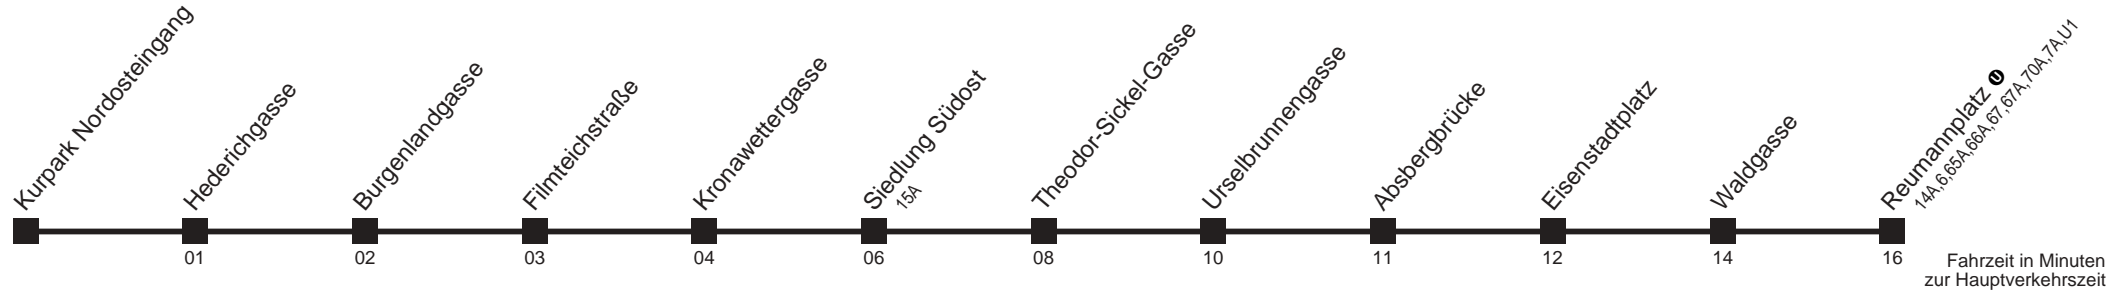

68A

Kurpark Nordosteingang → Reumannplatz

Ihr Kurzstreckenfahrtschein gilt bis
Siedlung Südost

Fahrzeit in Minuten
zur Hauptverkehrszeit

Montag-Donnerstag (Schule)

Freitag (Schule)

Samstag

Sonn- und Feiertag