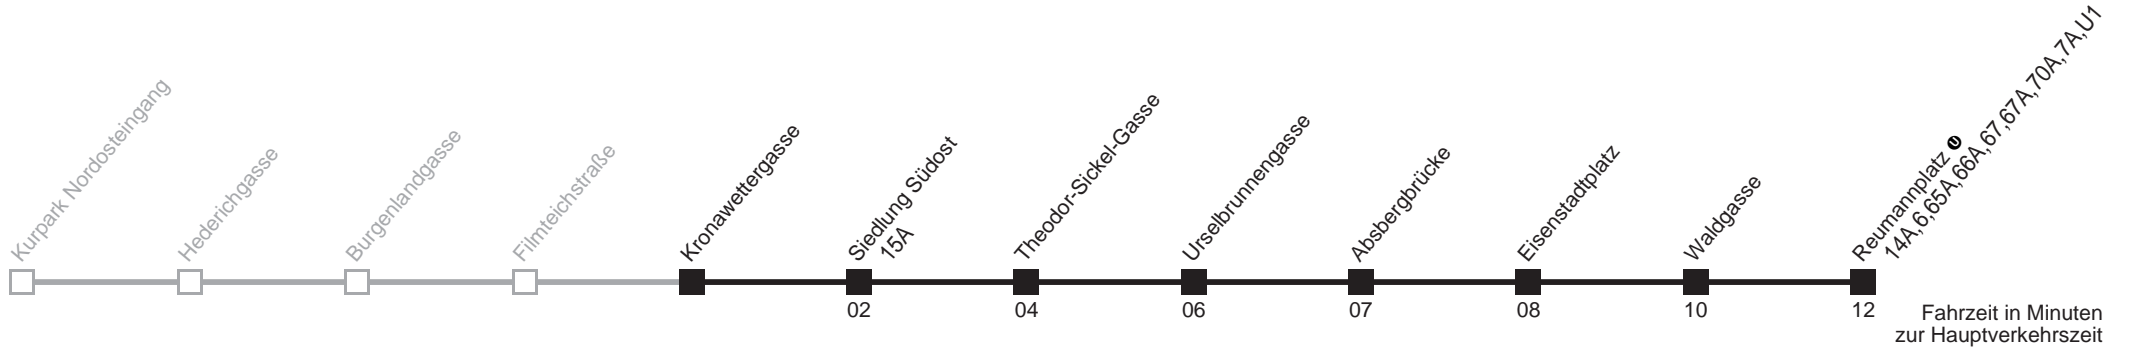

68A

Kronawettergasse → Reumannplatz

Ihr Kurzstreckenfahrtschein gilt bis
Siedlung Südost

Samstag

4	56
5	11 26 36 46 56
6	06 16 26 36 46 56
7	06 16 26 36 46 56
8	06 16 26 36 46 56
9	06 16 26 36 46 56
10	06 16 26 36 46 56
11	06 16 26 36 46 56
12	06 16 26 36 46 56
13	06 16 26 36 46 56
14	06 16 26 36 46 56
15	06 16 26 36 46 56
16	06 16 26 36 46 56
17	06 16 26 36 46 56
18	06 16 26 36 46 56
19	06 16 26 36 46 58
20	14 29 44 59
21	14 29 44 59
22	14 29 44 59
23	14 29 44
0	04 14

Sonn- und Feiertag

4	56
5	11 26 41 56
6	11 26 41 56
7	11 26 41 56
8	06 16 26 36 46 56
9	06 16 26 36 46 56
10	06 16 26 36 46 56
11	06 16 26 36 46 56
12	06 13 21 28 36 43 51 58
13	06 13 21 28 36 43 51 58
14	06 13 21 28 36 43 51 58
15	06 13 21 28 36 43 51 58
16	06 13 21 28 36 43 51 58
17	06 13 21 28 36 43 51 58
18	06 13 21 28 36 46 56
19	06 16 26 36 46 58
20	14 29 44 59
21	14 29 44 59
22	14 29 44 59
23	14 29 44
0	04 14 29

Am 24.12. Verkehr wie samstags ab ca. 17.00 Uhr Intervall alle 15 Minuten
Am 31.12. Verkehr wie samstags

Server: sw145002; Datum: 07.03.2008 09:31:03; Linie: 2368A_H;

Auskunft
Wiener Linien: 7909-100
Änderungen vorbehalten