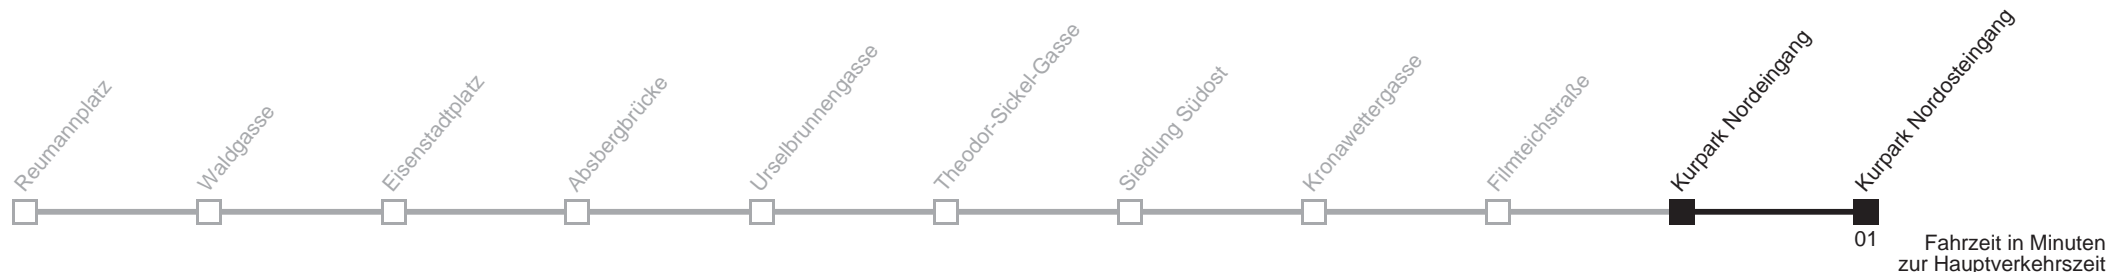

68A Kurpark Nordeingang → Kurpark Nordosteingang

Ihr Kurzstreckenfahrtschein gilt bis
Kurpark Nordosteingang

Samstag

5	23 40 55
6	05 15 25 35 45 55
7	05 15 25 35 45 55
8	05 15 25 35 45 55
9	05 15 25 35 45 55
10	05 15 25 35 45 55
11	05 15 25 35 45 55
12	05 15 25 35 45 55
13	05 15 25 35 45 55
14	05 15 25 35 45 55
15	05 15 25 35 45 55
16	05 15 25 35 45 55
17	05 15 25 35 45 55
18	05 15 25 35 45 55
19	05 15 25 35 45 55
20	04 13 23 38 53
21	08 23 38 53
22	08 23 38 53
23	08 23 38 53
0	08 23 38 52