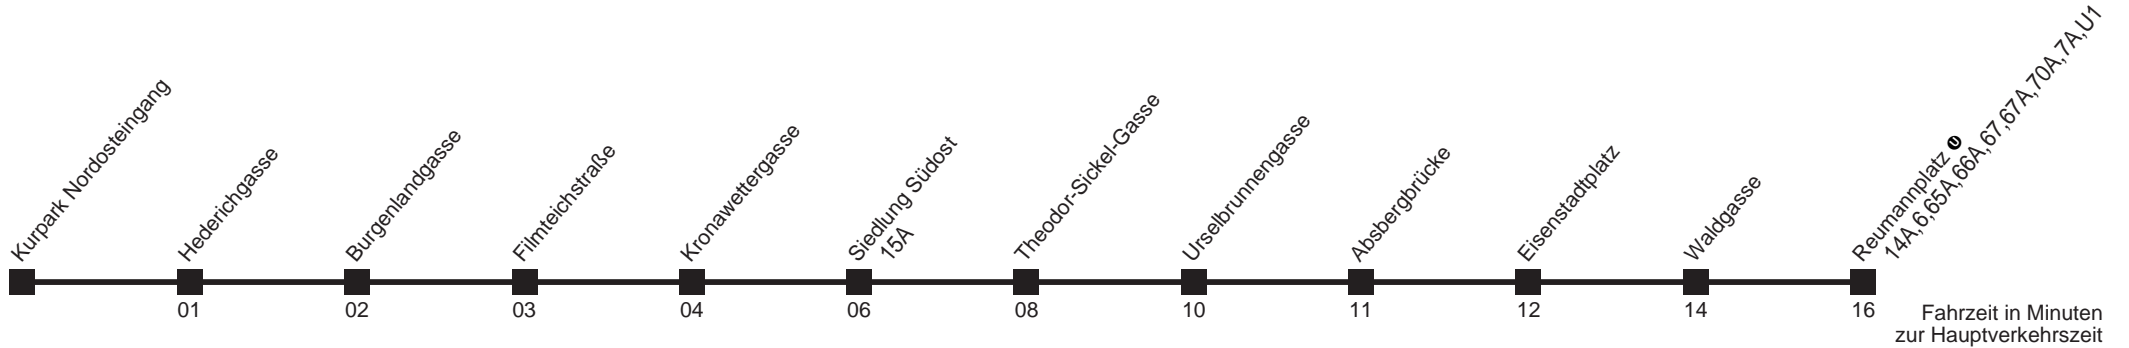

68A

Kurpark Nordosteingang → Reumannplatz

Ihr Kurzstreckenfahrtschein gilt bis
Siedlung Südost

Samstag

4 52
5 07 22 32 42 52
6 02 12 22 32 42 52
7 02 12 22 32 42 52
8 02 12 22 32 42 52
9 02 12 22 32 42 52
10 02 12 22 32 42 52
11 02 12 22 32 42 52
12 02 12 22 32 42 52
13 02 12 22 32 42 52
14 02 12 22 32 42 52
15 02 12 22 32 42 52
16 02 12 22 32 42 52
17 02 12 22 32 42 52
18 02 12 22 32 42 52
19 02 12 22 32 42 54
20 10 25 40 55
21 10 25 40 55
22 10 25 40 55
23 10 25 40
0 00 10

Sonn- und Feiertag

4 52
5 07 22 37 52
6 07 22 37 52
7 07 22 37 52
8 02 12 22 32 42 52
9 02 12 22 32 42 52
10 02 12 22 32 42 52
11 02 12 22 32 42 52
12 02 09 17 24 32 39 47 54
13 02 09 17 24 32 39 47 54
14 02 09 17 24 32 39 47 54
15 02 09 17 24 32 39 47 54
16 02 09 17 24 32 39 47 54
17 02 09 17 24 32 39 47 54
18 02 09 17 24 32 42 52
19 02 12 22 32 42 54
20 10 25 40 55
21 10 25 40 55
22 10 25 40 55
23 10 25 40
0 00 10 25

Am 24.12. Verkehr wie samstags ab ca. 17.00 Uhr Intervall alle 15 Minuten
Am 31.12. Verkehr wie samstags

Server: sw145002; Datum: 07.03.2008 09:30:58; Linie: 2368A_H;

Auskunft
Wiener Linien: 7909-100
Änderungen vorbehalten