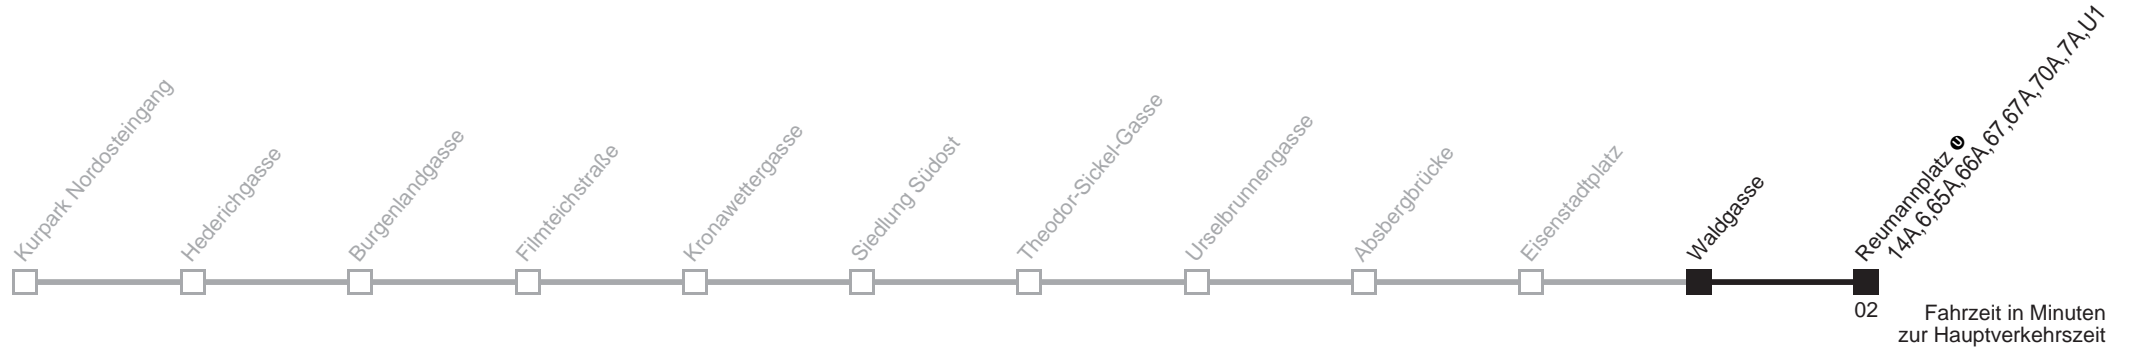

68A

Waldgasse → Reumannplatz 0

Ihr Kurzstreckenfahrtschein gilt bis
Reumannplatz 0

Samstag

5	06 21 36 46 56
6	06 16 26 36 46 56
7	06 16 26 36 46 56
8	06 16 26 36 46 56
9	06 16 26 36 46 56
10	06 16 26 36 46 56
11	06 16 26 36 46 56
12	06 16 26 36 46 56
13	06 16 26 36 46 56
14	06 16 26 36 46 56
15	06 16 26 36 46 56
16	06 16 26 36 46 56
17	06 16 26 36 46 56
18	06 16 26 36 46 56
19	06 16 26 36 46 56
20	06 21 36 51
21	06 21 36 51
22	06 21 36 51
23	06 21 36 51
0	11 21