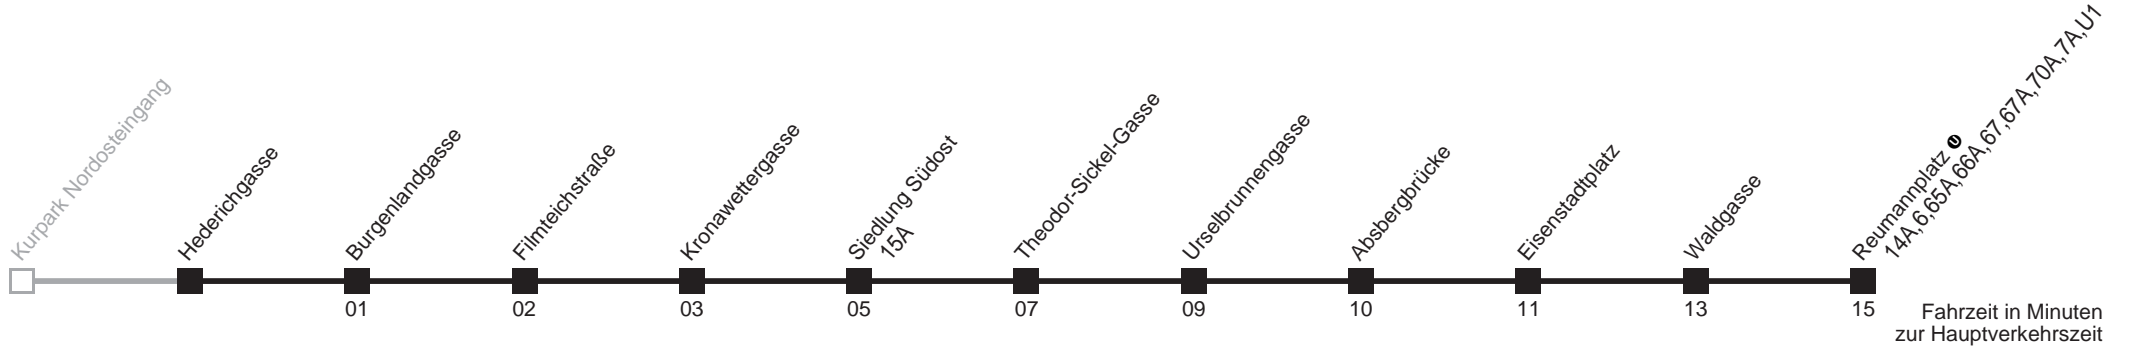

68A

Hederichgasse → Reumannplatz

Ihr Kurzstreckenfahrtschein gilt bis
Siedlung Südost

Samstag

4	53
5	08 23 33 43 53
6	03 13 23 33 43 53
7	03 13 23 33 43 53
8	03 13 23 33 43 53
9	03 13 23 33 43 53
10	03 13 23 33 43 53
11	03 13 23 33 43 53
12	03 13 23 33 43 53
13	03 13 23 33 43 53
14	03 13 23 33 43 53
15	03 13 23 33 43 53
16	03 13 23 33 43 53
17	03 13 23 33 43 53
18	03 13 23 33 43 53
19	03 13 23 33 43 55
20	11 26 41 56
21	11 26 41 56
22	11 26 41 56
23	11 26 41
0	01 11

Sonn- und Feiertag

4	53
5	08 23 38 53
6	08 23 38 53
7	08 23 38 53
8	03 13 23 33 43 53
9	03 13 23 33 43 53
10	03 13 23 33 43 53
11	03 13 23 33 43 53
12	03 10 18 25 33 40 48 55
13	03 10 18 25 33 40 48 55
14	03 10 18 25 33 40 48 55
15	03 10 18 25 33 40 48 55
16	03 10 18 25 33 40 48 55
17	03 10 18 25 33 40 48 55
18	03 10 18 25 33 43 53
19	03 13 23 33 43 55
20	11 26 41 56
21	11 26 41 56
22	11 26 41 56
23	11 26 41
0	01 11 26

Am 24.12. Verkehr wie samstags ab ca. 17.00 Uhr Intervall alle 15 Minuten
Am 31.12. Verkehr wie samstags

Server: swl45002; Datum: 07.03.2008 09:31:00; Linie: 2368A_H;

Auskunft
Wiener Linien: 7909-100
Änderungen vorbehalten