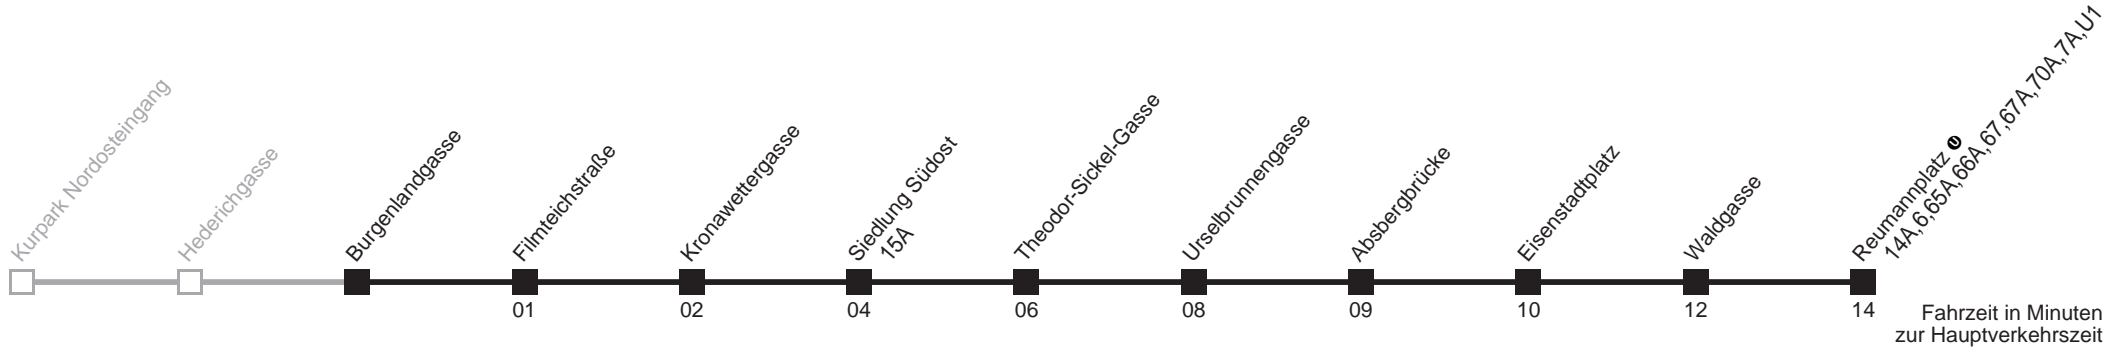

68A

Burgenlandgasse → Reumannplatz

Ihr Kurzstreckenfahrtschein gilt bis
Siedlung Südost

Samstag

4	54
5	09 24 34 44 54
6	04 14 24 34 44 54
7	04 14 24 34 44 54
8	04 14 24 34 44 54
9	04 14 24 34 44 54
10	04 14 24 34 44 54
11	04 14 24 34 44 54
12	04 14 24 34 44 54
13	04 14 24 34 44 54
14	04 14 24 34 44 54
15	04 14 24 34 44 54
16	04 14 24 34 44 54
17	04 14 24 34 44 54
18	04 14 24 34 44 54
19	04 14 24 34 44 56
20	12 27 42 57
21	12 27 42 57
22	12 27 42 57
23	12 27 42
0	02 12

Sonn- und Feiertag

4	54
5	09 24 39 54
6	09 24 39 54
7	09 24 39 54
8	04 14 24 34 44 54
9	04 14 24 34 44 54
10	04 14 24 34 44 54
11	04 14 24 34 44 54
12	04 11 19 26 34 41 49 56
13	04 11 19 26 34 41 49 56
14	04 11 19 26 34 41 49 56
15	04 11 19 26 34 41 49 56
16	04 11 19 26 34 41 49 56
17	04 11 19 26 34 41 49 56
18	04 11 19 26 34 44 54
19	04 14 24 34 44 56
20	12 27 42 57
21	12 27 42 57
22	12 27 42 57
23	12 27 42
0	02 12 27

Am 24.12. Verkehr wie samstags ab ca. 17.00 Uhr Intervall alle 15 Minuten
Am 31.12. Verkehr wie samstags

Server: swl45002; Datum: 07.03.2008 09:31:01; Linie: 2368A_H;

Auskunft
Wiener Linien: 7909-100
Änderungen vorbehalten