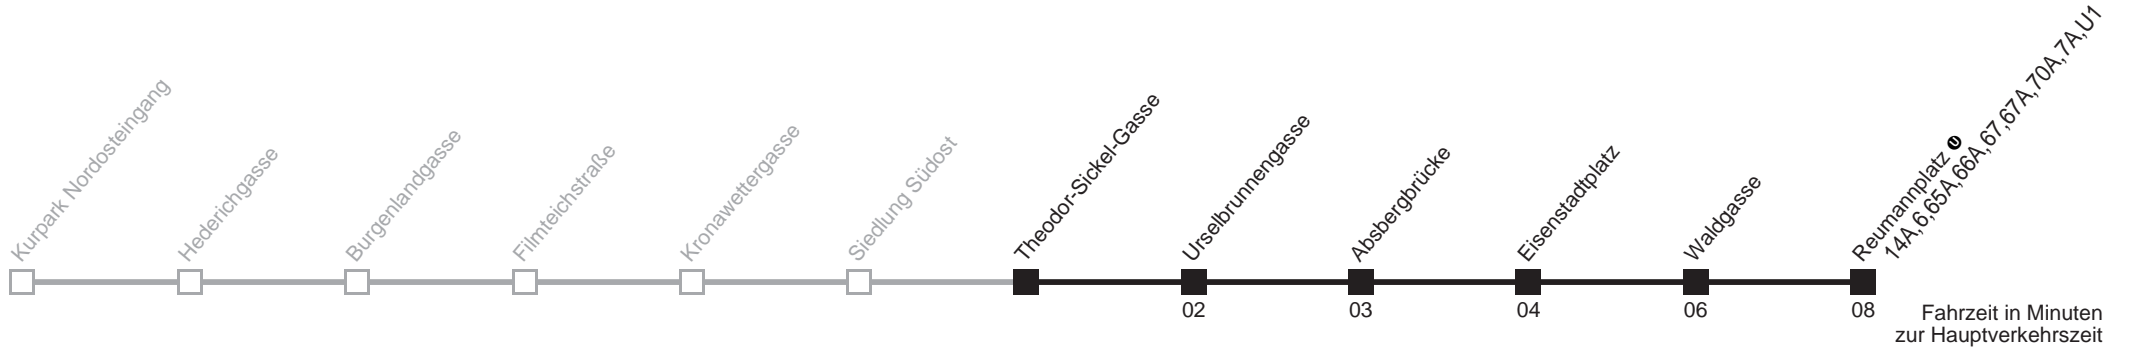

68A

Theodor-Sickel-Gasse → Reumannplatz U

Ihr Kurzstreckenfahrtschein gilt bis
Reumannplatz U

Samstag

5	00 15 30 40 50
6	00 10 20 30 40 50
7	00 10 20 30 40 50
8	00 10 20 30 40 50
9	00 10 20 30 40 50
10	00 10 20 30 40 50
11	00 10 20 30 40 50
12	00 10 20 30 40 50
13	00 10 20 30 40 50
14	00 10 20 30 40 50
15	00 10 20 30 40 50
16	00 10 20 30 40 50
17	00 10 20 30 40 50
18	00 10 20 30 40 50
19	00 10 20 30 40 50
20	01 16 31 46
21	01 16 31 46
22	01 16 31 46
23	01 16 31 46
0	06 16

Sonn- und Feiertag

5	00 15 30 45
6	00 15 30 45
7	00 15 30 45
8	00 10 20 30 40 50
9	00 10 20 30 40 50
10	00 10 20 30 40 50
11	00 10 20 30 40 50
12	00 10 17 25 32 40 47 55
13	02 10 17 25 32 40 47 55
14	02 10 17 25 32 40 47 55
15	02 10 17 25 32 40 47 55
16	02 10 17 25 32 40 47 55
17	02 10 17 25 32 40 47 55
18	02 10 17 25 32 40 50
19	00 10 20 30 40 50
20	01 16 31 46
21	01 16 31 46
22	01 16 31 46
23	01 16 31 46
0	06 16 31

Am 24.12. Verkehr wie samstags ab ca. 17.00 Uhr Intervall alle 15 Minuten
Am 31.12. Verkehr wie samstags

Server: swl45002; Datum: 07.03.2008 09:31:05; Linie: 2368A_H;

Auskunft
Wiener Linien: 7909-100
Änderungen vorbehalten