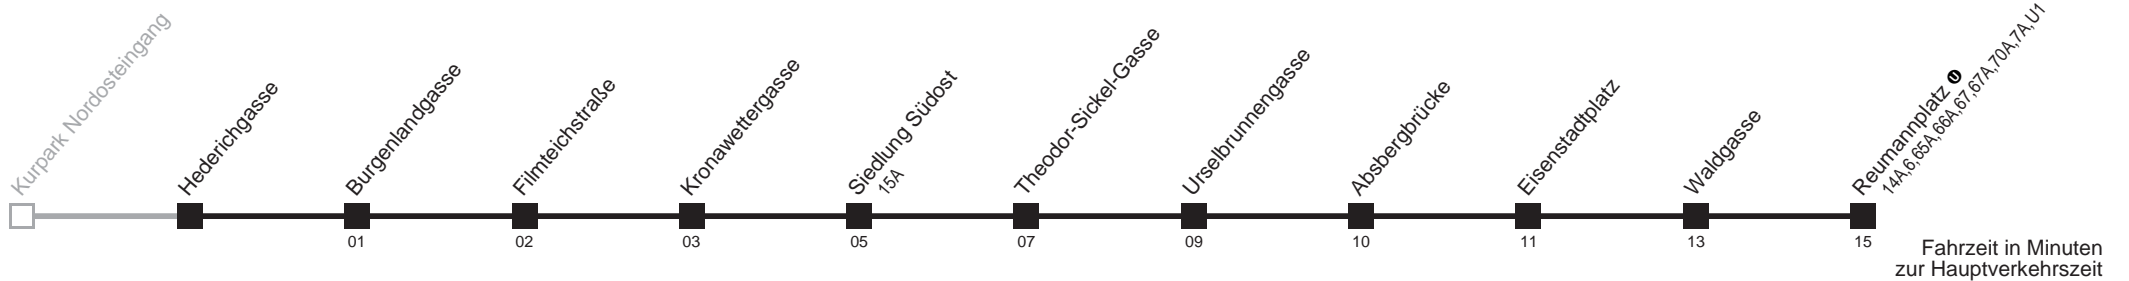

68A

Hederichgasse → Reumannplatz

Ihr Kurzstreckenfahrtschein gilt bis
Siedlung Südost

Fahrzeit in Minuten
zur Hauptverkehrszeit

Montag-Donnerstag (Schule)

Freitag (Schule)

Montag-Donnerstag (Ferien)

Freitag (Ferien)

4	53
5	03 13 23 33 43 53
6	03 10 18 - - - - -
7	- - - Intervall 5' - - -
8	- - - - 18 25 33 40 48 55
9	03 13 23 33 43 53
10	03 13 23 33 43 53
11	03 13 23 33 43 53
12	03 13 23 33 43 53
13	03 13 23 33 40 48 55
14	03 10 18 25 33 40 48 55
15	03 10 18 - - - - -
16	- - - Intervall 6' - - -
17	- - - - - - - - -
18	- - - - 18 25 33 40 48 55
19	03 13 23 33 43 54
20	06 16 26 36 46 56
21	06 16 26 36 46 56
22	11 26 41 56
23	11 26 41
0	01 11 26

4	53
5	03 13 23 33 43 53
6	03 10 18 - - - - -
7	- - - Intervall 5' - - -
8	- - - - 18 25 33 40 48 55
9	03 13 23 33 43 53
10	03 13 23 33 43 53
11	03 13 23 33 43 53
12	03 13 23 33 40 48 55
13	03 10 18 25 33 40 48 55
14	03 10 18 25 33 40 48 55
15	03 10 18 - - - - -
16	- - - Intervall 6' - - -
17	- - - - 18 25 33 40 48 55
18	03 10 18 25 33 40 48 55
19	03 13 23 33 43 54
20	06 16 26 36 46 56
21	06 16 26 36 46 56
22	11 26 41 56
23	11 26 41
0	01 11 26

4	53
5	03 13 23 33 43 53
6	03 10 18 25 33 40 48 55
7	03 10 18 25 33 40 48 55
8	03 10 18 25 33 40 48 55
9	03 13 23 33 43 53
10	03 13 23 33 43 53
11	03 13 23 33 43 53
12	03 13 23 33 43 53
13	03 13 23 33 40 48 55
14	03 10 18 25 33 40 48 55
15	03 10 18 25 33 40 48 55
16	03 10 18 25 33 40 48 55
17	03 10 18 25 33 40 48 55
18	03 10 18 25 33 40 48 55
19	03 13 23 33 43 54
20	06 16 26 36 46 56
21	06 16 26 36 46 56
22	11 26 41 56
23	11 26 41
0	01 11 26

4	53
5	03 13 23 33 43 53
6	03 10 18 25 33 40 48 55
7	03 10 18 25 33 40 48 55
8	03 10 18 25 33 40 48 55
9	03 13 23 33 43 53
10	03 13 23 33 43 53
11	03 13 23 33 43 53
12	03 13 23 33 40 48 55
13	03 10 18 25 33 40 48 55
14	03 10 18 25 33 40 48 55
15	03 10 18 25 33 40 48 55
16	03 10 18 25 33 40 48 55
17	03 10 18 25 33 40 48 55
18	03 10 18 25 33 40 48 55
19	03 13 23 33 43 54
20	06 16 26 36 46 56
21	06 16 26 26 36 46 56
22	11 26 41 56
23	11 26 41
0	01 11 26

Am 24.12. Verkehr wie samstags ab ca. 17.00 Uhr Intervall alle 15 Minuten
Am 31.12. Verkehr wie samstags

Server: sw145002; Datum: 07.03.2008 09:31:00; Linie: 2368A_H;

Auskunft
Wiener Linien: 7909-100
Änderungen vorbehalten