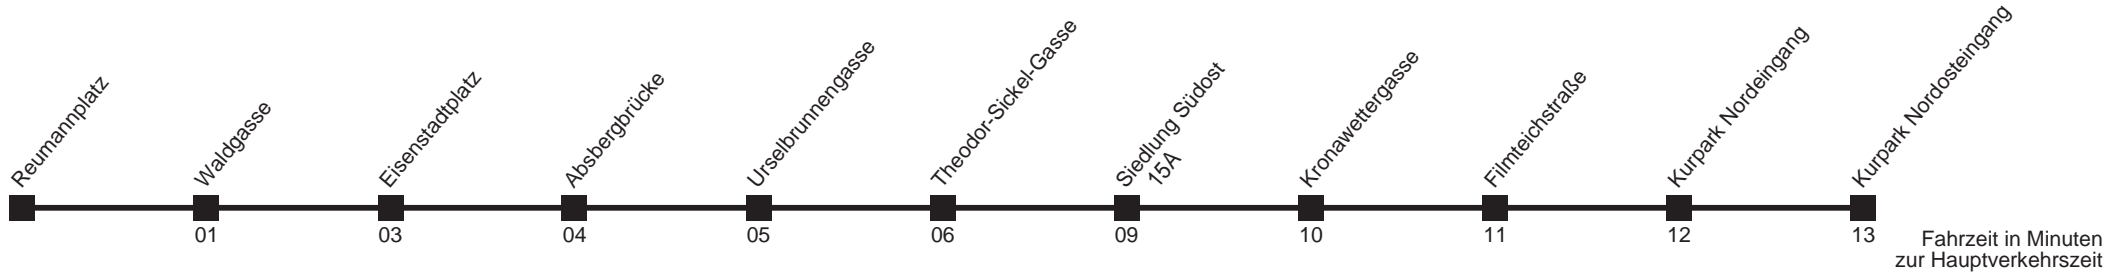

68A

Reumannplatz Kurpark Nordosteingang

Ihr Kurzstreckenfahrtschein gilt bis
Siedlung Südost

Samstag

5	11 28 43 53
6	03 13 23 33 43 53
7	03 13 23 33 43 53
8	03 13 23 33 43 53
9	03 13 23 33 43 53
10	03 13 23 33 43 53
11	03 13 23 33 43 53
12	03 13 23 33 43 53
13	03 13 23 33 43 53
14	03 13 23 33 43 53
15	03 13 23 33 43 53
16	03 13 23 33 43 53
17	03 13 23 33 43 53
18	03 13 23 33 43 53
19	03 13 23 33 43 53
20	03 13 28 43 58
21	13 28 43 58
22	13 28 43 58
23	13 28 43 58
0	13 28 42