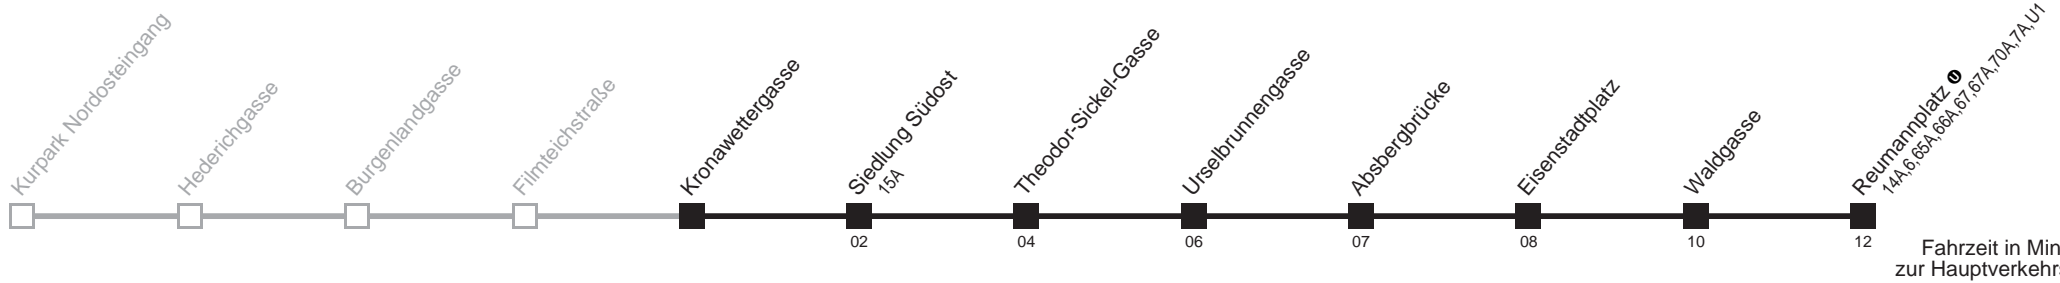

68A

Kronawettergasse → Reumannplatz U

Ihr Kurzstreckenfahrtschein gilt bis
Siedlung Südost

Montag-Donnerstag (Schule)

Freitag (Schule)

Montag-Donnerstag (Ferien)

Freitag (Ferien)

4	56
5	06 16 26 36 46 56
6	06 13 21 - - - - -
7	- - - Intervall 5' - - -
8	- - - - 21 28 36 43 51 58
9	06 16 26 36 46 56
10	06 16 26 36 46 56
11	06 16 26 36 46 56
12	06 16 26 36 46 56
13	06 16 26 36 43 51 58
14	06 13 21 28 36 43 51 58
15	06 13 21 - - - - -
16	- - - Intervall 6' - - -
17	- - - - - - - - -
18	- - - - 21 28 36 43 51 58
19	06 16 26 36 46 57
20	09 19 29 39 49 59
21	09 19 29 39 49 59
22	14 29 44 59
23	14 29 44
0	04 14 29

4	56
5	06 16 26 36 46 56
6	06 13 21 - - - - -
7	- - - Intervall 5' - - -
8	- - - - 21 28 36 43 51 58
9	06 16 26 36 46 56
10	06 16 26 36 46 56
11	06 16 26 36 46 56
12	06 16 26 36 43 51 58
13	06 13 21 28 36 43 51 58
14	06 13 21 28 36 43 51 58
15	06 13 21 - - - - -
16	- - - Intervall 6' - - -
17	- - - - 21 28 36 43 51 58
18	06 13 21 28 36 43 51 58
19	06 16 26 36 46 57
20	09 19 29 39 49 59
21	09 19 29 39 49 59
22	14 29 44 59
23	14 29 44
0	04 14 29

4	56
5	06 16 26 36 46 56
6	06 13 21 28 36 43 51 58
7	06 13 21 28 36 43 51 58
8	06 13 21 28 36 43 51 58
9	06 16 26 36 46 56
10	06 16 26 36 46 56
11	06 16 26 36 46 56
12	06 16 26 36 46 56
13	06 16 26 36 43 51 58
14	06 13 21 28 36 43 51 58
15	06 13 21 28 36 43 51 58
16	06 13 21 28 36 43 51 58
17	06 13 21 28 36 43 51 58
18	06 13 21 28 36 43 51 58
19	06 16 26 36 46 57
20	09 19 29 39 49 59
21	09 19 29 39 49 59
22	14 29 44 59
23	14 29 44
0	04 14 29

4	56
5	06 16 26 36 46 56
6	06 13 21 28 36 43 51 58
7	06 13 21 28 36 43 51 58
8	06 13 21 28 36 43 51 58
9	06 16 26 36 46 56
10	06 16 26 36 46 56
11	06 16 26 36 46 56
12	06 16 26 36 43 51 58
13	06 13 21 28 36 43 51 58
14	06 13 21 28 36 43 51 58
15	06 13 21 28 36 43 51 58
16	06 13 21 28 36 43 51 58
17	06 13 21 28 36 43 51 58
18	06 13 21 28 36 43 51 58
19	06 16 26 36 46 57
20	09 19 29 39 49 59
21	09 19 29 39 49 59
22	14 29 44 59
23	14 29 44
0	04 14 29

Am 24.12. Verkehr wie samstags ab ca. 17.00 Uhr Intervall alle 15 Minuten
Am 31.12. Verkehr wie samstags

Server: sw145002; Datum: 07.03.2008 09:31:03; Linie: 2368A_H;

Auskunft
Wiener Linien: 7909-100
Änderungen vorbehalten