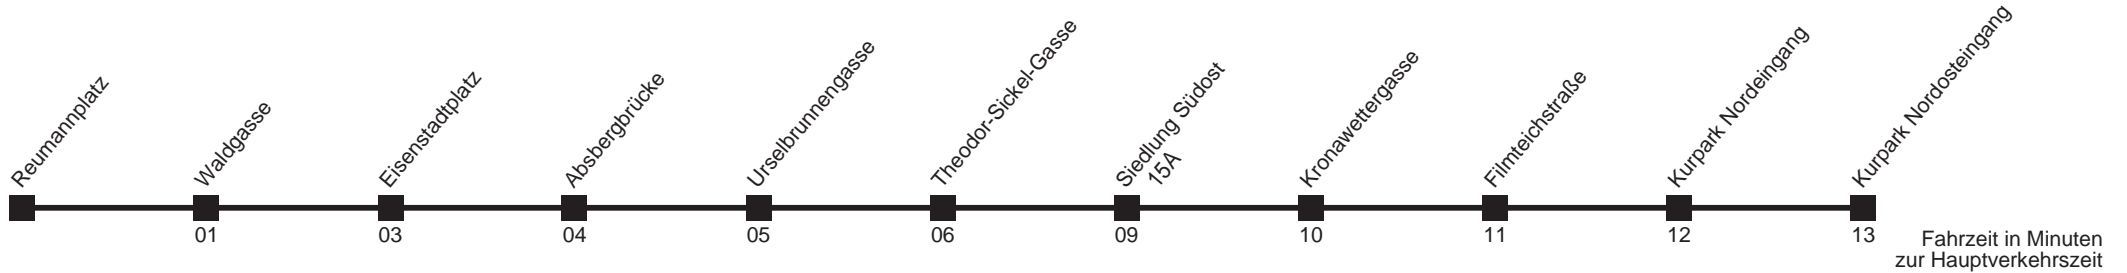

68A

Reumannplatz → Kurpark Nordosteingang

Ihr Kurzstreckenfahrtschein gilt bis
Siedlung Südost

Fahrzeit in Minuten
zur Hauptverkehrszeit

Montag-Donnerstag (Schule)

Freitag (Schule)

Montag-Donnerstag (Ferien)

Freitag (Ferien)

5	11 22 33 43 53
6	03 13 20 28 35 - - - -
7	- - - Intervall 5' - - 55
8	00 05 13 20 28 35 43 53
9	03 13 23 33 43 53
10	03 13 23 33 43 53
11	03 13 23 33 43 53
12	03 13 23 33 43 53
13	03 13 20 28 35 43 50 58
14	05 13 20 28 35 43 50 58
15	05 - - Intervall 6' - - -
16	- - - - - - - - -
17	- - - - - - - - -
18	- - - - - - 35 42 50 57
19	05 13 23 33 43 53
20	03 13 23 33 43 53
21	03 13 23 33 43 53
22	03 13 28 43 58
23	13 28 43 58
0	13 28 42

5	11 22 33 43 53
6	03 13 20 28 35 - - - -
7	- - - Intervall 5' - - 55
8	00 05 13 20 28 35 43 53
9	03 13 23 33 43 53
10	03 13 23 33 43 53
11	03 13 23 33 43 53
12	03 13 20 28 35 43 50 58
13	05 13 20 28 35 43 50 58
14	05 13 20 28 35 43 50 58
15	05 - - Intervall 6' - - -
16	- - - - - - - - -
17	- - - - - - 35 43 50 58
18	05 13 20 28 35 42 50 57
19	05 13 23 33 43 53
20	03 13 23 33 43 53
21	03 13 23 33 43 53
22	03 13 28 43 58
23	13 28 43 58
0	13 28 42

5	11 22 33 43 53
6	03 13 20 28 35 43 50 58
7	05 13 20 28 35 43 50 58
8	05 13 20 28 35 43 53
9	03 13 23 33 43 53
10	03 13 23 33 43 53
11	03 13 23 33 43 53
12	03 13 23 33 43 53
13	03 13 20 28 35 43 50 58
14	05 13 20 28 35 43 50 58
15	05 13 20 28 35 43 50 58
16	05 13 20 28 35 43 50 58
17	05 13 20 28 35 43 50 58
18	05 13 20 28 35 43 50 58
19	05 13 23 33 43 53
20	03 13 23 33 43 53
21	03 13 23 33 43 53
22	03 13 28 43 58
23	13 28 43 58
0	13 28 42

5	11 22 33 43 53
6	03 13 20 28 35 43 50 58
7	05 13 20 28 35 43 50 58
8	05 13 20 28 35 43 53
9	03 13 23 33 43 53
10	03 13 23 33 43 53
11	03 13 23 33 43 53
12	03 13 20 28 35 43 50 58
13	05 13 20 28 35 43 50 58
14	05 13 20 28 35 43 50 58
15	05 13 20 28 35 43 50 58
16	05 13 20 28 35 43 50 58
17	05 13 20 28 35 43 50 58
18	05 13 20 28 35 43 50 58
19	05 13 23 33 43 53
20	03 13 23 33 43 53
21	03 13 23 33 43 53
22	03 13 28 43 58
23	13 28 43 58
0	13 28 42

Am 24.12. Verkehr wie samstags ab ca. 17.00 Uhr Intervall alle 15 Minuten
Am 31.12. Verkehr wie samstags

Server: sw145002; Datum: 07.03.2008 09:31:10; Linie: 2368A_R;

Auskunft

Wiener Linien: 7909-100
Änderungen vorbehalten