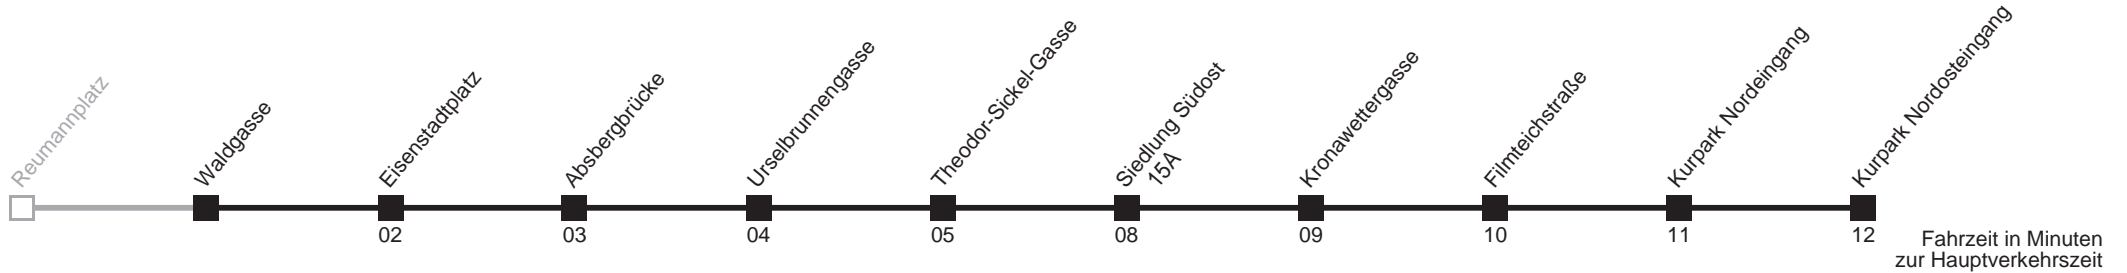

68A

Waldgasse → Kurpark Nordosteingang

Ihr Kurzstreckenfahrtschein gilt bis
Siedlung Südost

Samstag

5	12 29 44 54
6	04 14 24 34 44 54
7	04 14 24 34 44 54
8	04 14 24 34 44 54
9	04 14 24 34 44 54
10	04 14 24 34 44 54
11	04 14 24 34 44 54
12	04 14 24 34 44 54
13	04 14 24 34 44 54
14	04 14 24 34 44 54
15	04 14 24 34 44 54
16	04 14 24 34 44 54
17	04 14 24 34 44 54
18	04 14 24 34 44 54
19	04 14 24 34 44 54
20	04 14 29 44 59
21	14 29 44 59
22	14 29 44 59
23	14 29 44 59
0	14 29 43