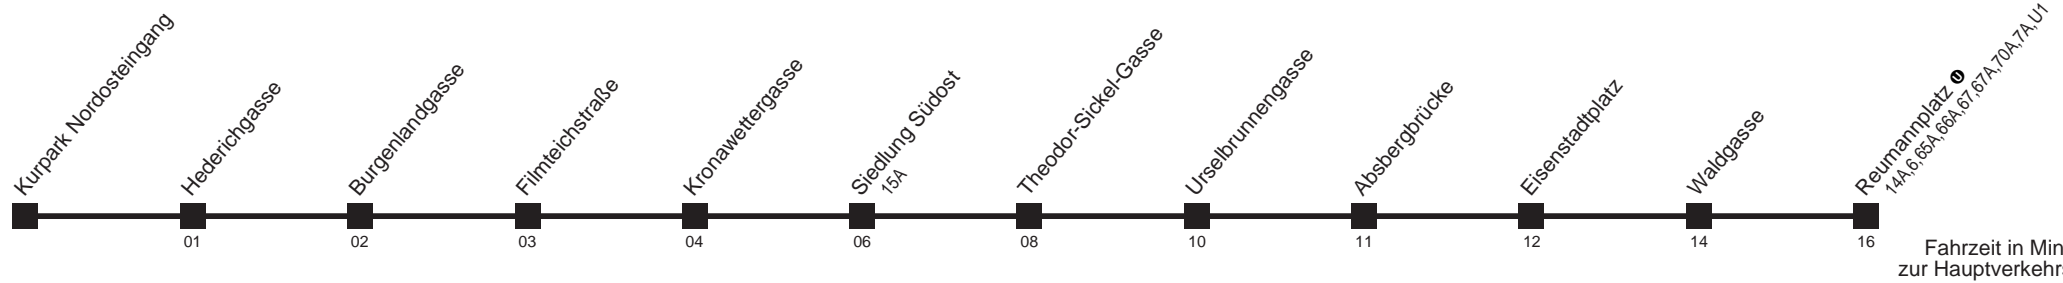

68A

Kurpark Nordosteingang → Reumannplatz

Ihr Kurzstreckenfahrtschein gilt bis
Siedlung Südost

Fahrzeit in Minuten
zur Hauptverkehrszeit

Montag-Donnerstag (Schule)

Freitag (Schule)

Montag-Donnerstag (Ferien)