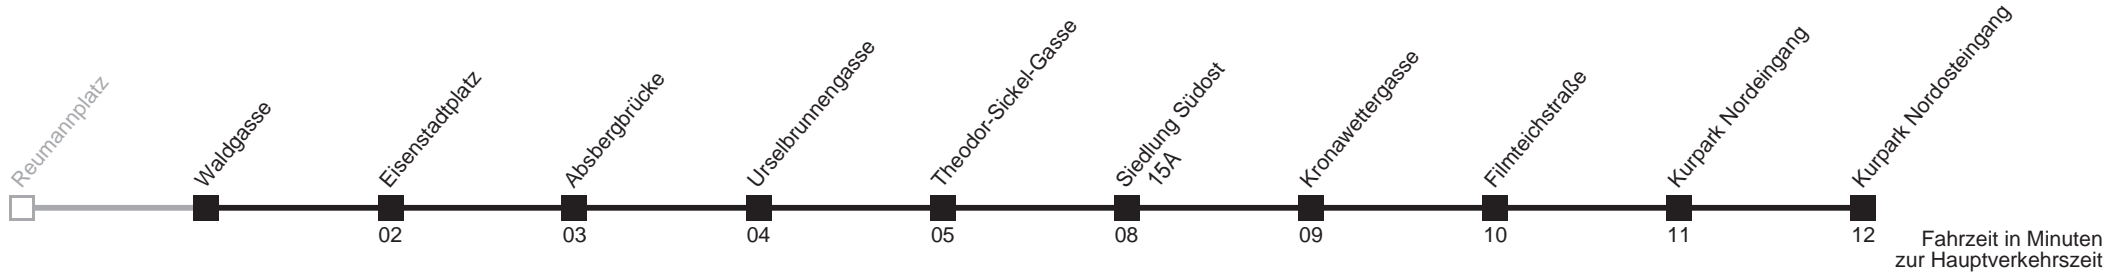

68A

Waldgasse → Kurpark Nordosteingang

Ihr Kurzstreckenfahrtschein gilt bis
Siedlung Südost

Montag-Donnerstag (Schule)

Freitag (Schule)

Montag-Donnerstag (Ferien)

Freitag (Ferien)

5	12 23 34 44 54
6	04 14 21 29 36 - - - -
7	- - - Intervall 5' - - 56
8	01 06 14 21 29 36 44 54
9	04 14 24 34 44 54
10	04 14 24 34 44 54
11	04 14 24 34 44 54
12	04 14 24 34 44 54
13	04 14 21 29 36 44 51 59
14	06 14 21 29 36 44 51 59
15	06 - - Intervall 6' - - -
16	- - - - - - - - - -
17	- - - - - - - - - -
18	- - - - - - 36 43 51 58
19	06 14 24 34 44 54
20	04 14 24 34 44 54
21	04 14 24 34 44 54
22	04 14 29 44 59
23	14 29 44 59
0	14 29 43