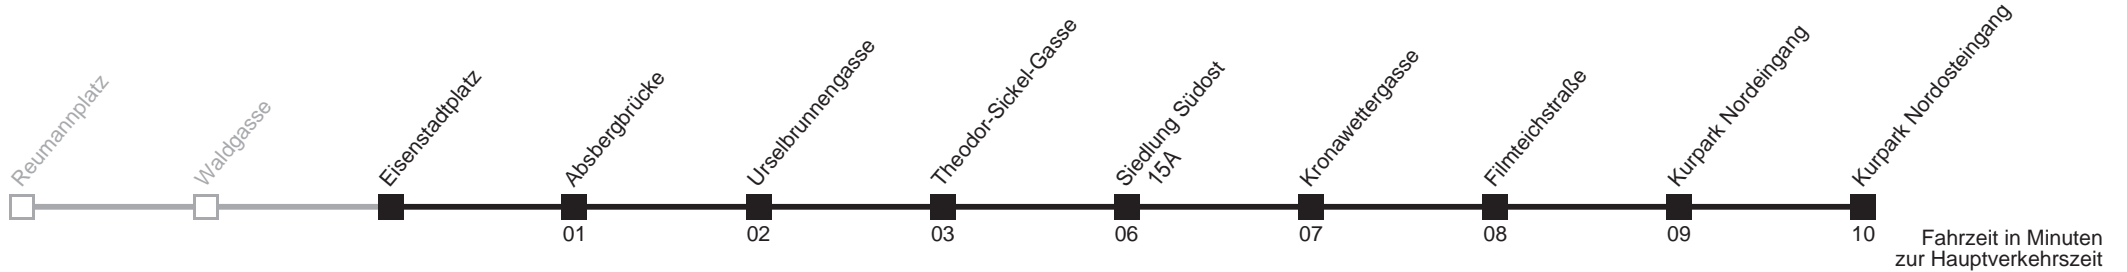

68A

Eisenstadtplatz → Kurpark Nordosteingang

Ihr Kurzstreckenfahrtschein gilt bis
Siedlung Südost

Montag-Donnerstag (Schule)

Freitag (Schule)

Montag-Donnerstag (Ferien)

Freitag (Ferien)

5	14 25 36 46 56
6	06 16 23 31 38 - - - -
7	- - - Intervall 5' - - 58
8	03 08 16 23 31 38 46 56
9	06 16 26 36 46 56
10	06 16 26 36 46 56
11	06 16 26 36 46 56
12	06 16 26 36 46 56
13	06 16 23 31 38 46 53
14	01 08 16 23 31 38 46 53
15	01 08 - - - - - - - -
16	- - - Intervall 6' - - -
17	- - - - - - - - - -
18	- - - - - - - 38 45 53
19	00 08 16 26 36 46 56
20	05 15 25 35 45 55
21	05 15 25 35 45 55
22	05 15 30 45
23	00 15 30 45
0	00 15 30 44