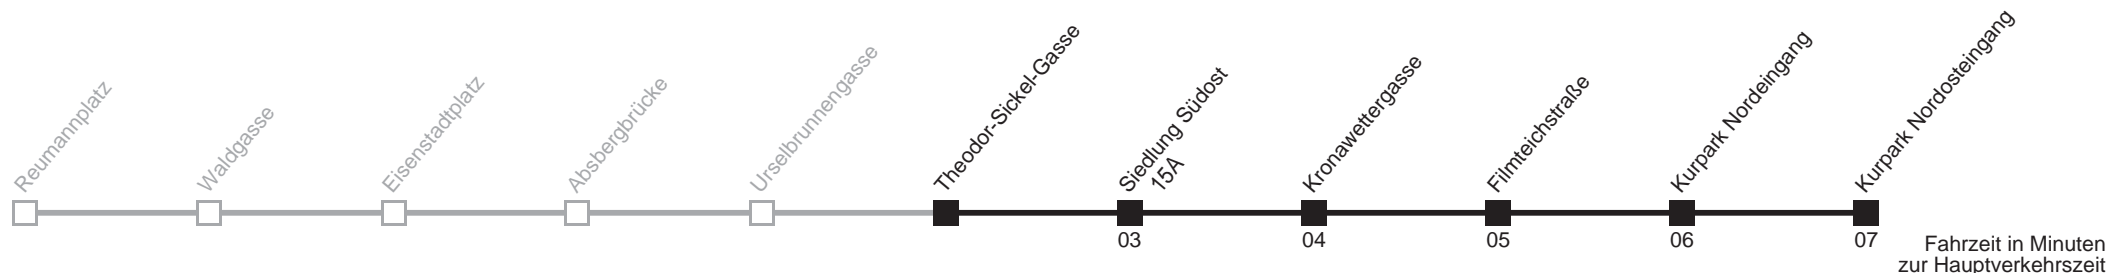

68A Theodor-Sickel-Gasse → Kurpark Nordosteingang

Ihr Kurzstreckenfahrtschein gilt bis
Siedlung Südost

Samstag

5	17 34 49 59
6	09 19 29 39 49 59
7	09 19 29 39 49 59
8	09 19 29 39 49 59
9	09 19 29 39 49 59
10	09 19 29 39 49 59
11	09 19 29 39 49 59
12	09 19 29 39 49 59
13	09 19 29 39 49 59
14	09 19 29 39 49 59
15	09 19 29 39 49 59
16	09 19 29 39 49 59
17	09 19 29 39 49 59
18	09 19 29 39 49 59
19	09 19 29 39 49 59
20	08 18 33 48
21	03 18 33 48
22	03 18 33 48
23	03 18 33 48
0	03 18 33 47