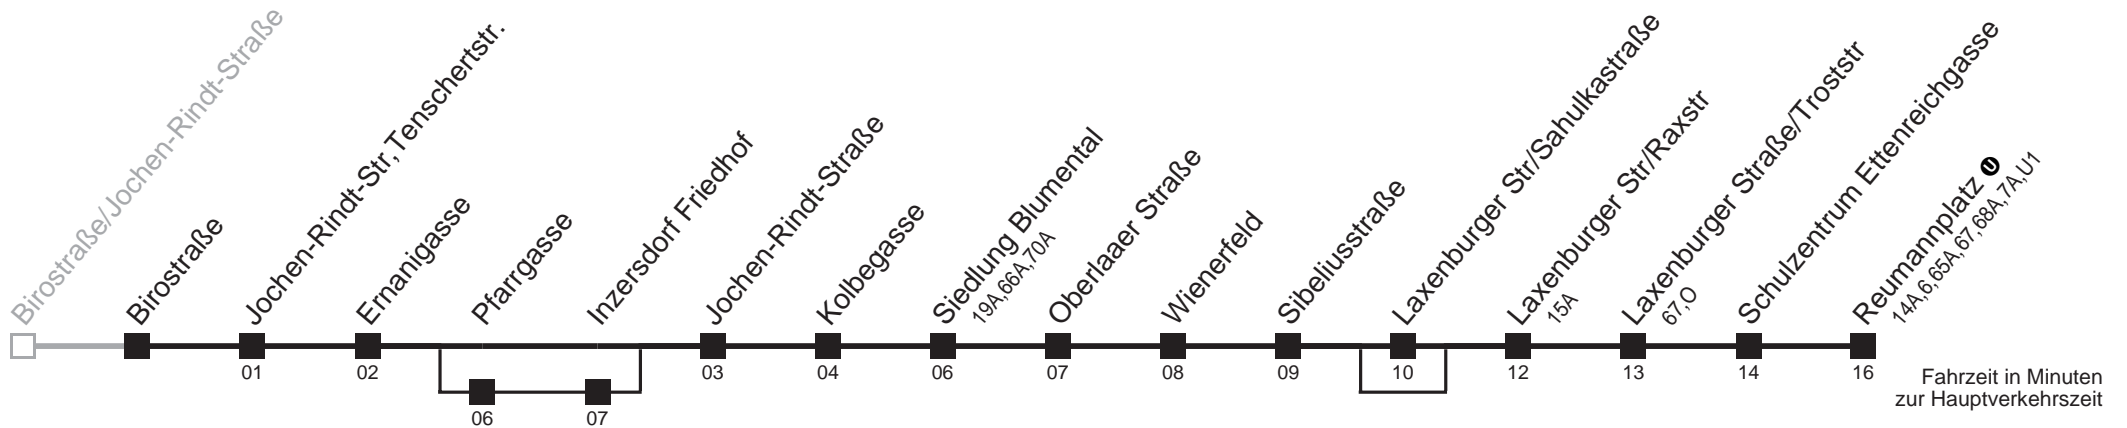

Server: sw145001; Datum: 23.10.2006 10:52:30; Linie: 2367A_H;

Auskunft

Wiener Linien: 7909-100
Änderungen vorbehalten

67A

Birostraße → Reumannplatz

Ihr Kurzstreckenfahrtschein gilt bis
Kolbegasse

Montag-Freitag (Schule)