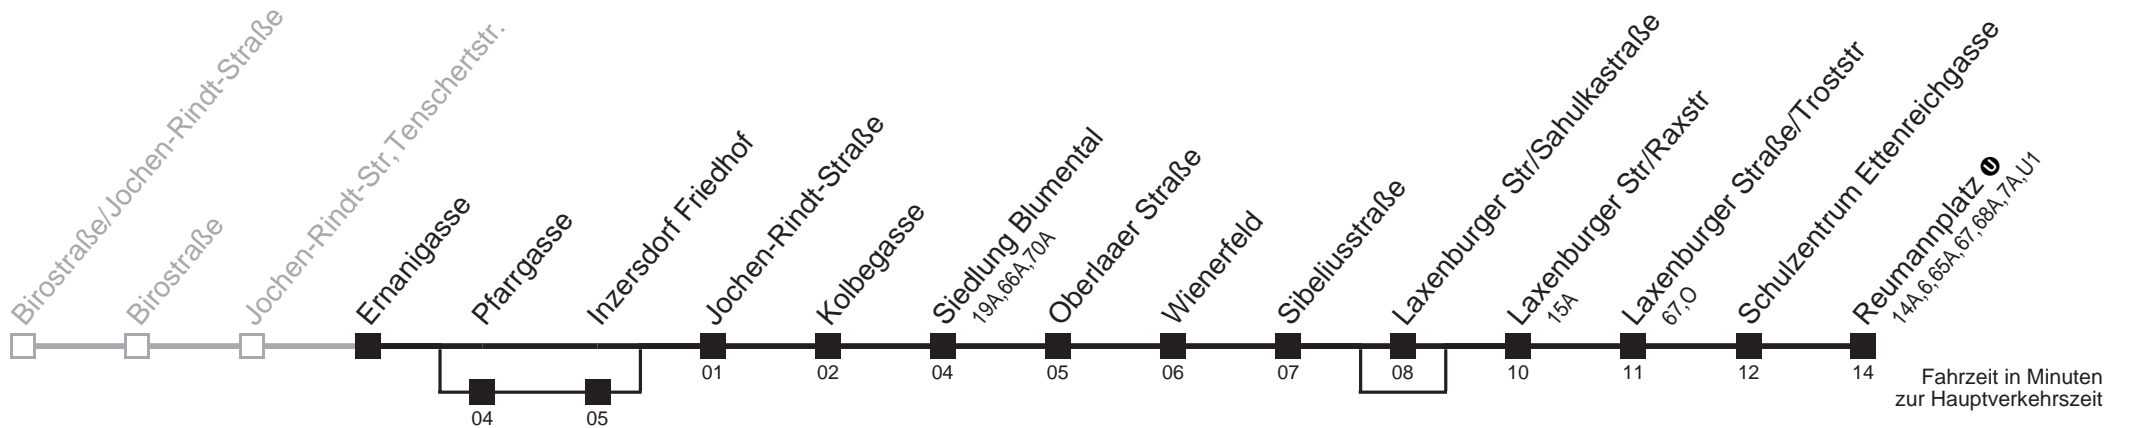

■ über Pfarrgasse

Server: swl45001; Datum: 23.10.2006 10:52:34; Linie: 2367A_H;

Auskunft

Wiener Linien: 7909-100
Änderungen vorbehalten

67A

Ernanigasse → Reumannplatz

Ihr Kurzstreckenfahrtschein gilt bis
Kolbegasse