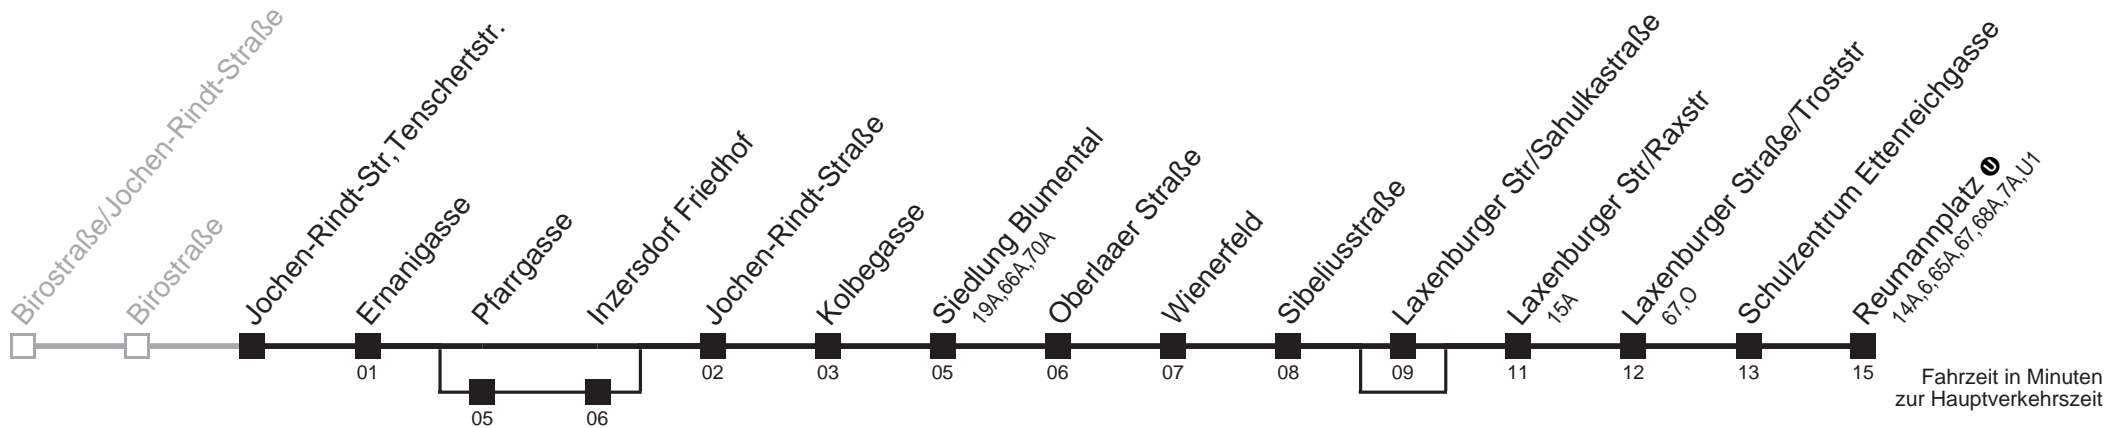

67A Jochen-Rindt-Str, Tenschertstr. → Reumannplatz

Ihr Kurzstreckenfahrtschein gilt bis
Kolbegasse

Montag-Freitag (Schule)

5	14 29 41 52
6	05 17 27 37 47 57
7	07 17 27 37 42 52 57
8	07 17 27 37 49
9	09 29 49
10	09 29 49
11	09 29 49
12	09 29 50
13	05 20 35 50
14	05 20 35 50
15	05 20 35 50
16	05 20 35 50
17	05 20 35 50
18	05 29 49
19	09 29 49
20	09 29 47
21	19 49
22	19 49
23	19
0	01 39

Montag-Freitag (Ferien)

5	14 29 41 52
6	05 17 27 37 47 57
7	07 17 27 37 47 57
8	07 17 27 37 49
9	09 29 49
10	09 29 49
11	09 29 49
12	09 29 49
13	09 29 49
14	09 29 49
15	05 20 35 50
16	05 20 35 50
17	05 20 35 50
18	05 29 49
19	09 29 49
20	09 29 47
21	19 49
22	19 49
23	19
0	01 39

Samstag

5	14 34
6	04 34
7	02 17 37 57
8	17 37 57
9	17 37 57
10	17 37 57
11	17 37 57
12	17 37 57
13	17 37 57
14	27 57
15	27 57
16	27 57
17	27 57
18	27 57
19	27 57
20	27 57
21	19 49
22	19 49
23	19
0	01 39

Sonn- und Feiertag

5	
6	35
7	05 35
8	05 35 57
9	27 57
10	27 57
11	27 57
12	27 57
13	27 57
14	27 57
15	27 57
16	27 57
17	27 57
18	27 57
19	27 57
20	27 57
21	19 49
22	19 49
23	19
0	01 39

□ nicht über Laxenburger Str/Sahulkastraße
bis Laxenburger Str/Raxstr

■ über Pfarrgasse

Server: swl45001; Datum: 23.10.2006 10:52:34; Linie: 2367A_H;

Auskunft

Wiener Linien: 7909-100
Änderungen vorbehalten