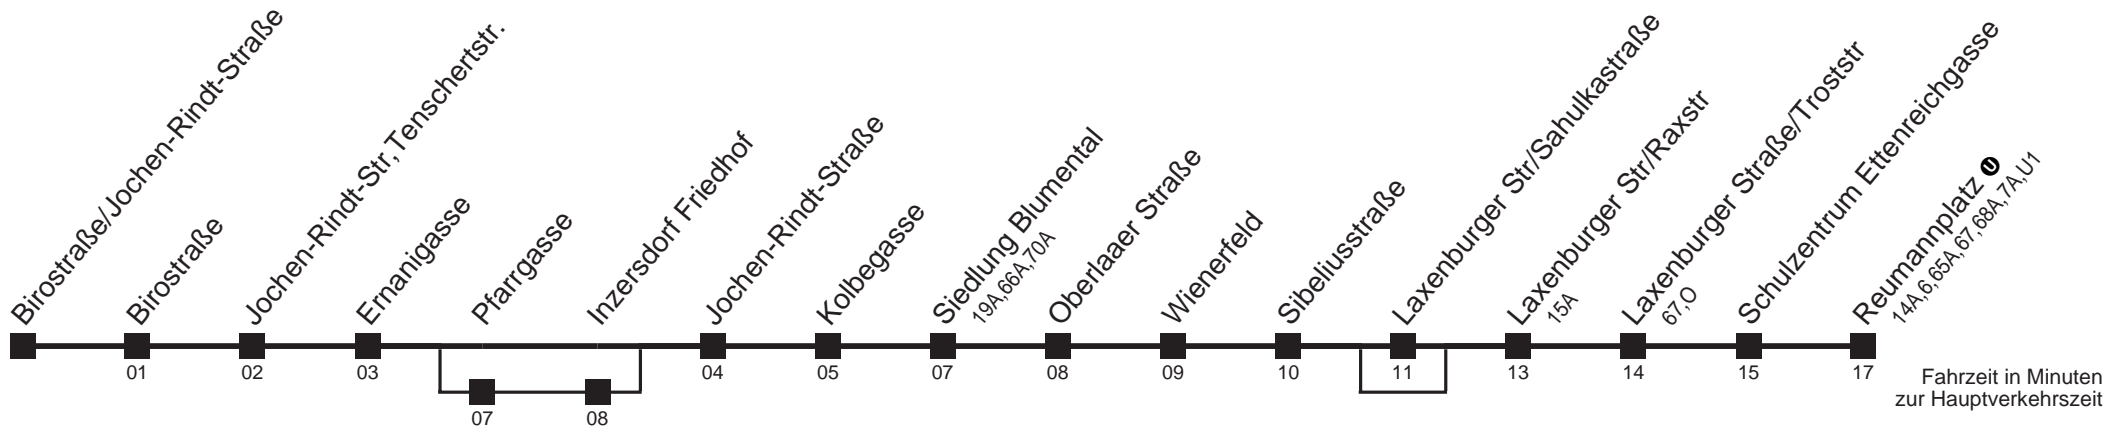

67A Bürostraße/Jochen-Rindt-Straße → Reumannplatz

Ihr Kurzstreckenfahrtschein gilt bis
Kolbegasse

Montag-Freitag (Schule)

5	12 27 39 50
6	03 15 25 35 45 55
7	05 15 25 35 40 50 55
8	05 15 25 35 47
9	07 27 47
10	07 27 47
11	07 27 47
12	07 27 48
13	03 18 33 48
14	03 18 33 48
15	03 18 33 48
16	03 18 33 48
17	03 18 33 48
18	03 27 47
19	07 27 47
20	07 27 45
21	17 47
22	17 47
23	17 59
0	37