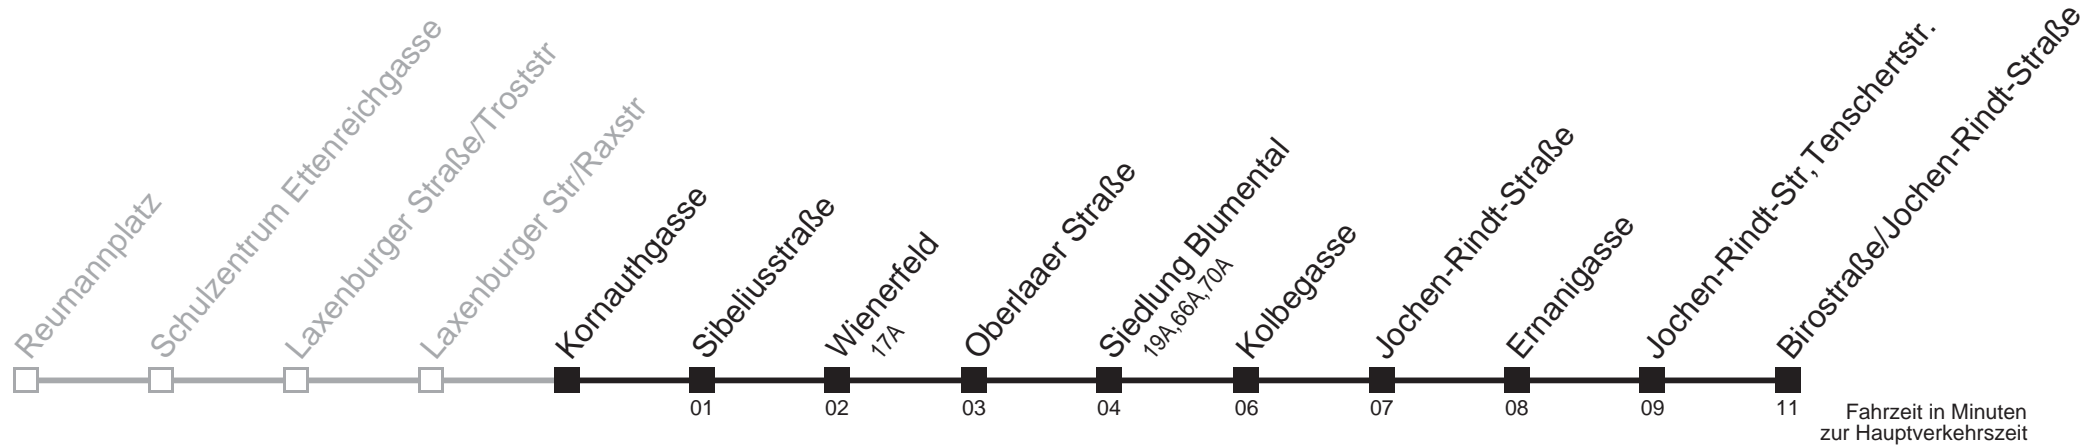

Samstag

5 00 17

6

Sonn- und Feiertag

5

6 13 41

67A Kornauthgasse → Bürostraße/Jochen-Rindt-Straße

Ihr Kurzstreckenfahrtschein gilt bis
Wienerfeld