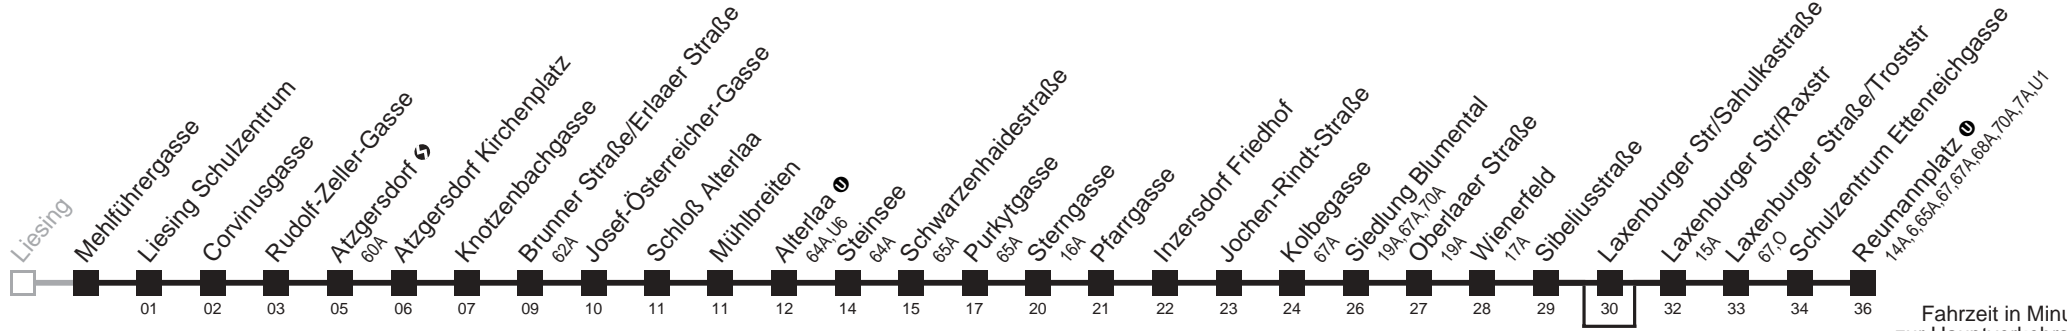

66A

Mehlführergasse → Reumannplatz

Ihr Kurzstreckenfahrtschein gilt bis
Atzgersdorf

Fahrzeit in Minuten zur Hauptverkehrszeit

Montag-Freitag (Schule)

Montag-Freitag (Ferien)

Samstag

Sonn- und Feiertag

5	03 21 36 51
6	00 10 20 30 40 50 59
7	07 14 20 26 32 38 44 50 56
8	02 08 14 22 30 37 44 51
9	01 11 21 31 41 51
10	01 11 21 31 41 51
11	01 11 21 31 41 51
12	01 11 21 31 41 51 59
13	07 14 22 29 37 44 52 59
14	07 14 22 29 37 44 52 59
15	07 14 22 29 37 44 52 59
16	07 14 22 29 37 44 52 59
17	07 14 22 29 37 44 52 59
18	07 14 22 30 38 45 53
19	01 11 21 31 41 51
20	01 11 21 31 41 51
21	01 11 21 31 41 51
22	01 11 21 36 44 51
23	06 21 36 51
0	06 27

5	03 21 36 51
6	00 10 20 30 40 50 59
7	07 14 22 29 37 44 52 59
8	07 14 22 29 37 44 51
9	01 11 21 31 41 51
10	01 11 21 31 41 51
11	01 11 21 31 41 51
12	01 11 21 31 41 51
13	01 11 21 31 41 51
14	01 11 21 31 41 51
15	01 11 21 29 37 44 52 59
16	07 14 22 29 37 44 52 59
17	07 14 22 29 37 44 52 59
18	07 14 22 30 38 45 53
19	01 11 21 31 41 51
20	01 11 21 31 41 51
21	01 11 21 31 41 51
22	01 11 21 36 44 51
23	06 21 36 51
0	06 27

5	03 21 36 51
6	06 21 36 51
7	06 21 31 41 51
8	01 11 21 31 41 51
9	01 11 21 31 41 51
10	01 11 21 31 41 51
11	01 11 21 31 41 51
12	01 11 21 31 41 51
13	01 11 21 31 41 51
14	01 11 21 31 41 51
15	01 11 21 31 41 51
16	01 11 21 31 41 51
17	01 11 21 31 41 51
18	01 11 21 31 41 51
19	01 11 21 31 41 51
20	01 11 21 31 41 51
21	06 13 21 36 51
22	06 21 36 51
23	06 21 36 51
0	06 27

5	03 21 36 51
6	06 21 36 51
7	06 21 36 51
8	06 21 31 41 51
9	01 11 21 31 41 51
10	01 11 21 31 41 51
11	01 11 21 31 41 51
12	01 11 21 31 41 51
13	01 11 21 31 41 51
14	01 11 21 31 41 51
15	01 11 21 31 41 51
16	01 11 21 31 41 51
17	01 11 21 31 41 51
18	01 11 21 31 41 51
19	01 11 21 31 41 51
20	01 11 21 31 41 51
21	06 13 21 36 51
22	06 21 36 51
23	06 21 36 51
0	06 27

☐ nicht über Laxenburger Str/Sahulkastraße
bis Laxenburger Str/Raxstr

Server: swl45002; Datum: 06.06.2008 12:56:51; Linie: 2366A_H;

Auskunft

Wiener Linien: 7909-100
Änderungen vorbehalten