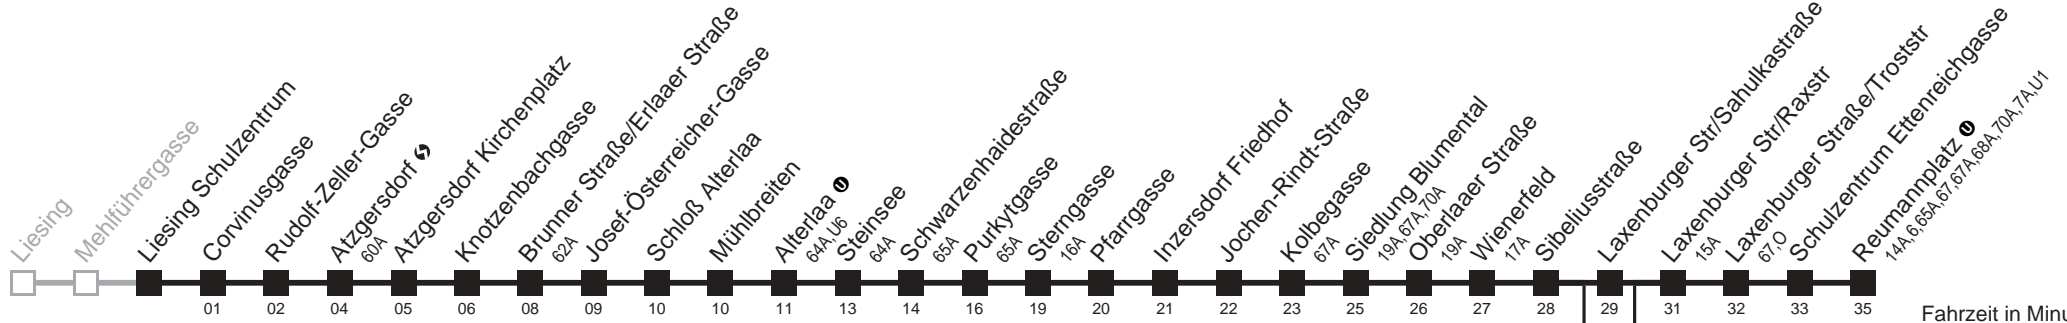

66A

Liesing Schulzentrum → Reumannplatz

Ihr Kurzstreckenfahrtschein gilt bis
Atzgersdorf

Fahrzeit in Minuten zur Hauptverkehrszeit

Montag-Freitag (Schule)

Montag-Freitag (Ferien)

Samstag

Sonn- und Feiertag

5	04 22 37 52
6	01 11 21 31 41 51
7	00 08 15 21 27 33 39 45 51 57
8	03 09 15 23 31 38 45 52
9	02 12 22 32 42 52
10	02 12 22 32 42 52
11	02 12 22 32 42 52
12	02 12 22 32 42 52
13	00 08 15 23 30 38 45 53
14	00 08 15 23 30 38 45 53
15	00 08 15 23 30 38 45 53
16	00 08 15 23 30 38 45 53
17	00 08 15 23 30 38 45 53
18	00 08 15 23 31 39 46 54
19	02 12 22 32 42 52
20	02 12 22 32 42 52
21	02 12 22 32 42 52
22	02 12 22 37 45 52
23	07 22 37 52
0	07 28

5	04 22 37 52
6	01 11 21 31 41 51
7	00 08 15 23 30 38 45 53
8	00 08 15 23 30 38 45 52
9	02 12 22 32 42 52
10	02 12 22 32 42 52
11	02 12 22 32 42 52
12	02 12 22 32 42 52
13	02 12 22 32 42 52
14	02 12 22 32 42 52
15	02 12 22 30 38 45 53
16	00 08 15 23 30 38 45 53
17	00 08 15 23 30 38 45 53
18	00 08 15 23 31 39 46 54
19	02 12 22 32 42 52
20	02 12 22 32 42 52
21	02 12 22 32 42 52
22	02 12 22 37 45 52
23	07 22 37 52
0	07 28

5	04 22 37 52
6	07 22 37 52
7	07 22 32 42 52
8	02 12 22 32 42 52
9	02 12 22 32 42 52
10	02 12 22 32 42 52
11	02 12 22 32 42 52
12	02 12 22 32 42 52
13	02 12 22 32 42 52
14	02 12 22 32 42 52
15	02 12 22 32 42 52
16	02 12 22 32 42 52
17	02 12 22 32 42 52
18	02 12 22 32 42 52
19	02 12 22 32 42 52
20	02 12 22 32 42 52
21	07 14 22 37 52
22	07 22 37 52
23	07 22 37 52
0	07 28

5	04 22 37 52
6	07 22 37 52
7	07 22 37 52
8	07 22 32 42 52
9	02 12 22 32 42 52
10	02 12 22 32 42 52
11	02 12 22 32 42 52
12	02 12 22 32 42 52
13	02 12 22 32 42 52
14	02 12 22 32 42 52
15	02 12 22 32 42 52
16	02 12 22 32 42 52
17	02 12 22 32 42 52
18	02 12 22 32 42 52
19	02 12 22 32 42 52
20	02 12 22 32 42 52
21	07 14 22 37 52
22	07 22 37 52
23	07 22 37 52
0	07 28

☐ nicht über Laxenburger Str/Sahulkastraße
bis Laxenburger Str/Raxstr

Server: swl45002; Datum: 06.06.2008 12:56:51; Linie: 2366A_H;

Auskunft

Wiener Linien: 7909-100
Änderungen vorbehalten