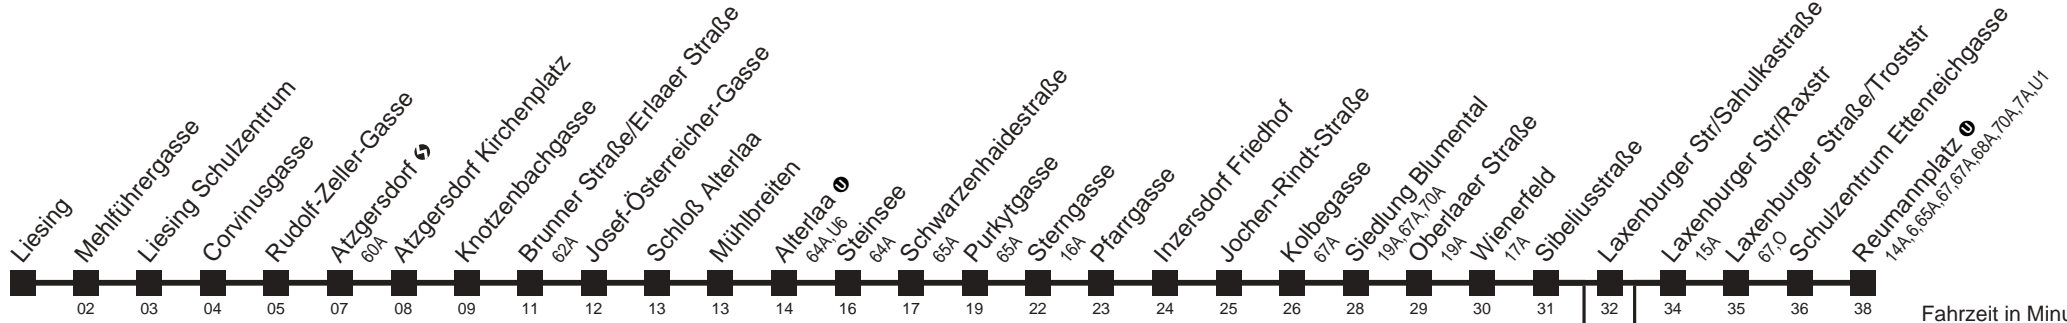

66A

Liesing → Reumannplatz

Ihr Kurzstreckenfahrtschein gilt bis
Atzgersdorf

Fahrzeit in Minuten
zur Hauptverkehrszeit

Montag-Freitag (Schule)

Montag-Freitag (Ferien)

Samstag

Sonn- und Feiertag