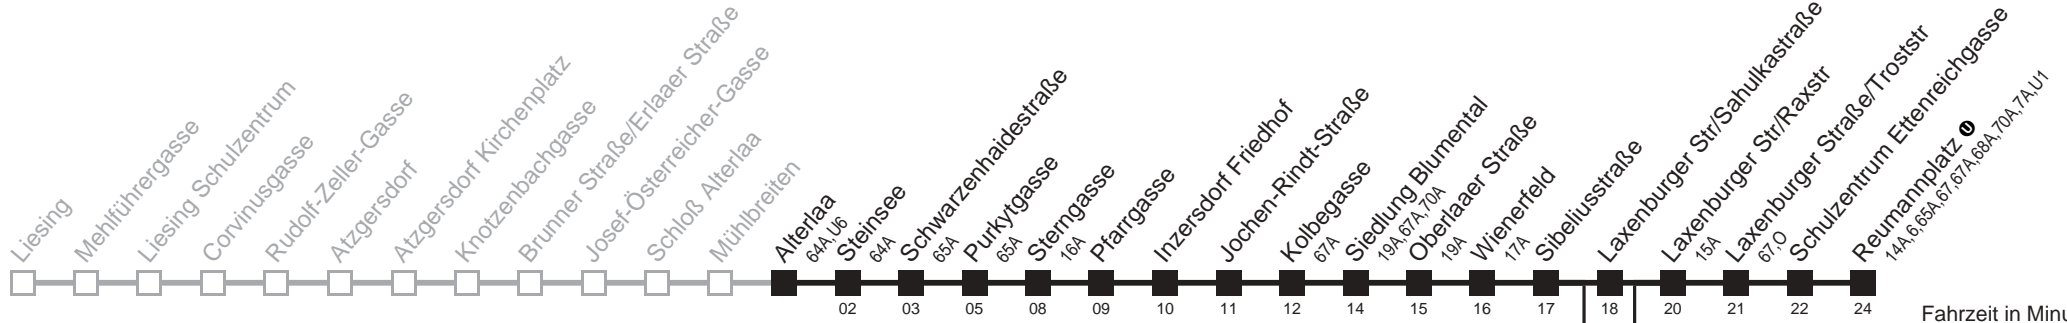

66A

Alterlaa → Reumannplatz

Ihr Kurzstreckenfahrtschein gilt bis
Wienerfeld

Fahrzeit in Minuten
zur Hauptverkehrszeit

Montag-Freitag (Schule)

4	52
5	15 33 48
6	06 16 26 36 46 56
7	06 15 23 30 36 42 48 54
8	00 06 12 18 24 30 37 44 51 58
9	05 15 25 35 45 55
10	05 15 25 35 45 55
11	05 15 25 35 45 55
12	05 15 25 35 45 55
13	05 13 21 28 36 43 51 58
14	06 13 21 28 36 43 51 58
15	06 13 21 28 37 44 53
16	00 08 15 23 30 38 45 53
17	00 08 15 23 30 38 45 53
18	00 08 15 23 30 37 44 52 59
19	07 15 25 35 45 55
20	05 15 25 33 43 53
21	03 13 23 33 43 53
22	03 13 23 33 48 56
23	03 18 33 48
0	03 18 26 39 53

Montag-Freitag (Ferien)

4	52
5	15 33 48
6	06 16 26 36 46 56
7	06 15 23 30 38 45 53
8	00 08 15 23 30 37 43 51 58
9	05 15 25 35 45 55
10	05 15 25 35 45 55
11	05 15 25 35 45 55
12	05 15 25 35 45 55
13	05 15 25 35 45 55
14	05 15 25 35 45 55
15	05 15 25 36 44 53
16	00 08 15 23 30 38 45 53
17	00 08 15 23 30 38 45 53
18	00 08 15 23 30 37 44 52 59
19	07 15 25 35 45 55
20	05 15 25 33 43 53
21	03 13 23 33 43 53
22	03 13 23 33 48 56
23	03 18 33 48
0	03 18 26 39 53

Samstag

4	52
5	15 33 48
6	04 19 34 49
7	04 19 34 44 54
8	04 14 24 34 44 54
9	04 14 24 34 44 54
10	04 14 24 34 44 54
11	04 14 24 34 44 54
12	04 14 24 34 44 54
13	04 14 24 34 44 54
14	04 14 24 34 44 54
15	04 14 24 34 44 54
16	04 14 24 34 44 54
17	04 14 24 34 44 54
18	03 13 23 33 43 53
19	03 13 23 33 43 53
20	03 13 23 33 43 53
21	03 18 25 33 48
22	03 18 33 48
23	03 18 33 48
0	03 18 26 39 53

Sonn- und Feiertag

4	52
5	15 33 48
6	03 18 33 48
7	03 18 33 48
8	03 18 33 43 53
9	03 13 23 33 43 53
10	03 13 23 33 43 53
11	03 13 23 33 43 53
12	03 13 23 33 43 53
13	03 13 23 33 43 53
14	03 13 23 33 43 53
15	03 13 23 33 43 53
16	03 13 23 33 43 53
17	03 13 23 33 43 53
18	03 13 23 33 43 53
19	03 13 23 33 43 53
20	03 13 23 33 43 53
21	03 18 25 33 48
22	03 18 33 48
23	03 18 33 48
0	03 18 26 39 53

□ nicht über Laxenburger Str/Sahulkastraße
bis Laxenburger Str/Raxstr

Server: sw145002; Datum: 06.06.2008 12:57:01; Linie: 2366A_H;

Auskunft

Wiener Linien: 7909-100
Änderungen vorbehalten