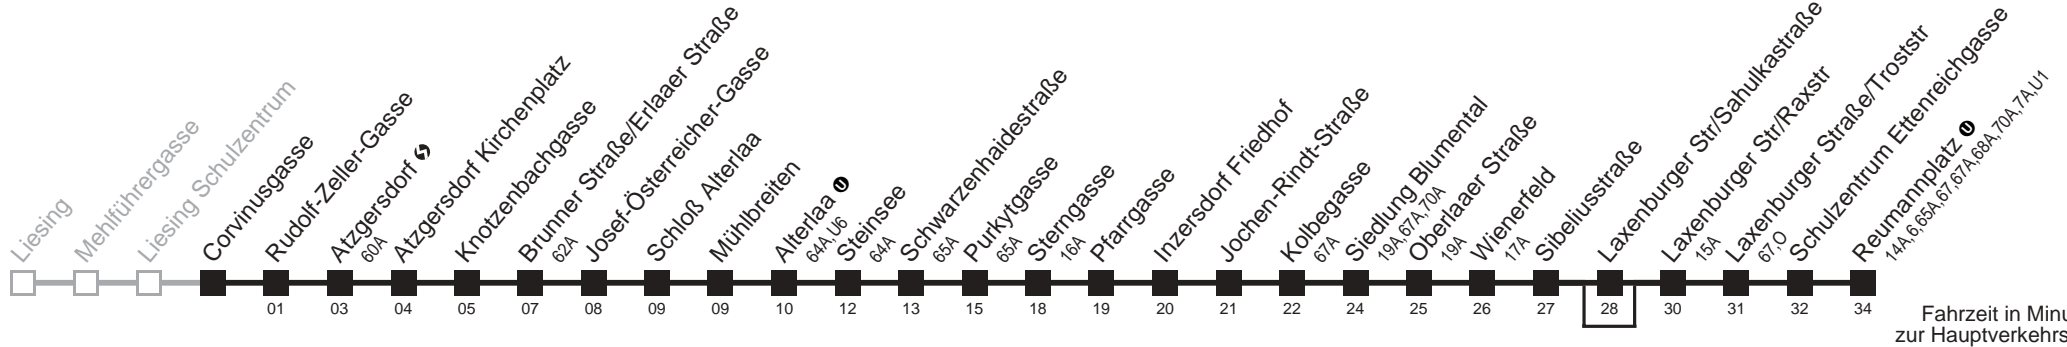

66A

Corvinusgasse → Reumannplatz

Ihr Kurzstreckenfahrtschein gilt bis
Atzgersdorf

Fahrzeit in Minuten zur Hauptverkehrszeit

Montag-Freitag (Schule)

Montag-Freitag (Ferien)

Samstag

Sonn- und Feiertag

5	05 23 38 53
6	03 13 23 33 43 53
7	02 10 17 23 29 35 41 47 53 59
8	05 11 17 25 32 39 46 53
9	03 13 23 33 43 53
10	03 13 23 33 43 53
11	03 13 23 33 43 53
12	03 13 23 33 43 53
13	01 09 16 24 31 39 46 54
14	01 09 16 24 31 39 46 54
15	01 09 16 24 31 40 47 55
16	02 10 17 25 32 40 47 55
17	02 10 17 25 32 40 47 55
18	02 10 17 25 32 40 47 55
19	03 13 23 33 43 53
20	03 13 23 33 43 53
21	03 13 23 33 43 53
22	03 13 23 38 46 53
23	08 23 38 53
0	08 29

5	05 23 38 53
6	03 13 23 33 43 53
7	02 10 17 25 32 40 47 55
8	02 10 17 25 31 39 46 53
9	03 13 23 33 43 53
10	03 13 23 33 43 53
11	03 13 23 33 43 53
12	03 13 23 33 43 53
13	03 13 23 33 43 53
14	03 13 23 33 43 53
15	03 13 23 31 40 47 55
16	02 10 17 25 32 40 47 55
17	02 10 17 25 32 40 47 55
18	02 10 17 25 32 40 47 55
19	03 13 23 33 43 53
20	03 13 23 33 43 53
21	03 13 23 33 43 53
22	03 13 23 38 46 53
23	08 23 38 53
0	08 29

5	05 23 38 53
6	08 23 38 53
7	08 23 33 43 53
8	03 13 23 33 43 53
9	03 13 23 33 43 53
10	03 13 23 33 43 53
11	03 13 23 33 43 53
12	03 13 23 33 43 53
13	03 13 23 33 43 53
14	03 13 23 33 43 53
15	03 13 23 33 43 53
16	03 13 23 33 43 53
17	03 13 23 33 43 53
18	03 13 23 33 43 53
19	03 13 23 33 43 53
20	03 13 23 33 43 53
21	08 15 23 38 53
22	08 23 38 53
23	08 23 38 53
0	08 29

5	05 23 38 53
6	08 23 38 53
7	08 23 38 53
8	08 23 33 43 53
9	03 13 23 33 43 53
10	03 13 23 33 43 53
11	03 13 23 33 43 53
12	03 13 23 33 43 53
13	03 13 23 33 43 53
14	03 13 23 33 43 53
15	03 13 23 33 43 53
16	03 13 23 33 43 53
17	03 13 23 33 43 53
18	03 13 23 33 43 53
19	03 13 23 33 43 53
20	03 13 23 33 43 53
21	08 15 23 38 53
22	08 23 38 53
23	08 23 38 53
0	08 29

☐ nicht über Laxenburger Str/Sahulkastraße
bis Laxenburger Str/Raxstr

Server: swl45002; Datum: 06.06.2008 12:56:52; Linie: 2366A_H;

Auskunft

Wiener Linien: 7909-100
Änderungen vorbehalten