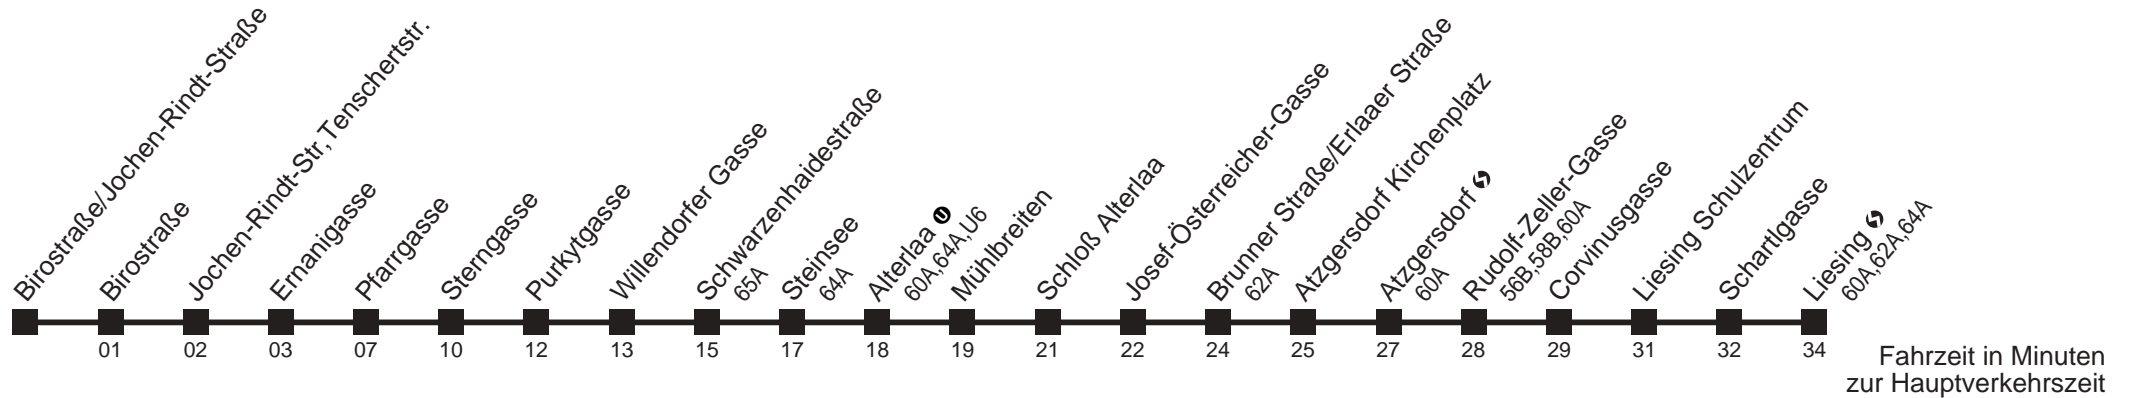

□ bis Willendorfer Gasse ■ bis Alterlaa, Erlaaer Schleife

66A

Birostraße/Jochen-Rindt-Straße

→ Liesing ↻

Ihr Kurzstreckenfahrtschein gilt bis
Pfarrgasse

Mo-Fr (Schule)

7 16

Mo-Fr (Ferien)