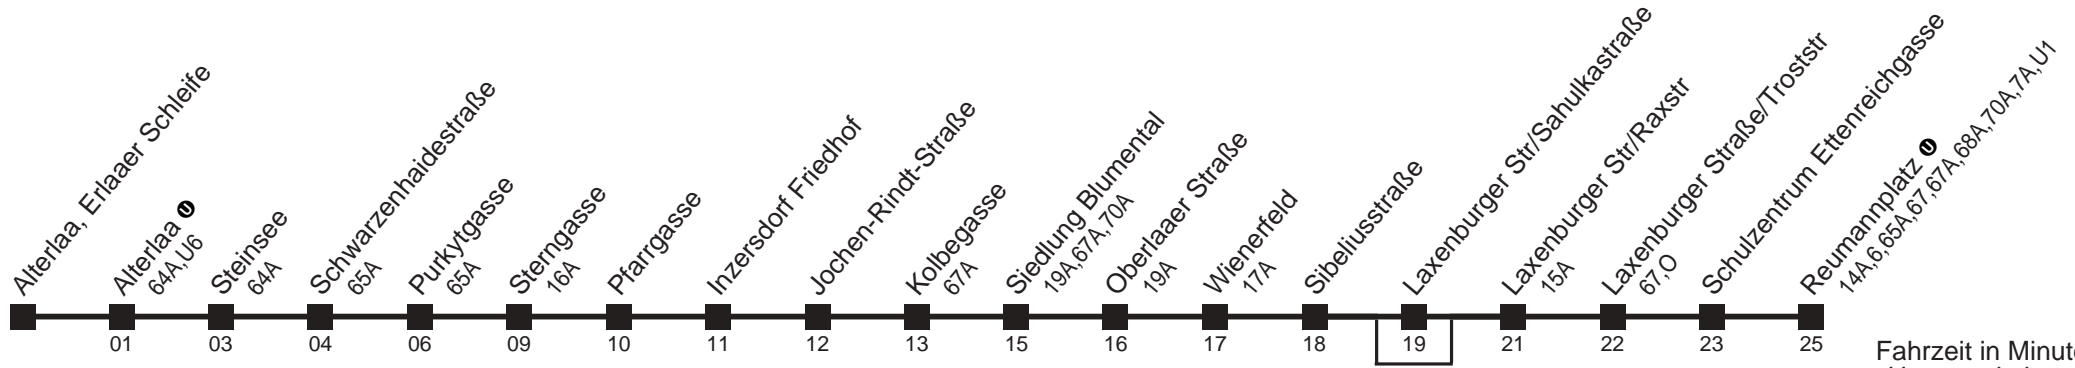

66A

Alterlaa, Erlaaer Schleife → Reumannplatz

Ihr Kurzstreckenfahrtschein gilt bis
Alterlaa

Fahrzeit in Minuten zur Hauptverkehrszeit

Montag-Freitag (Schule)

Montag-Freitag (Ferien)

Samstag

Sonn- und Feiertag

Station	Montag-Freitag (Schule)	Montag-Freitag (Ferien)	Samstag	Sonn- und Feiertag
4	51	51	51	51
5				
6				
7				
8				
9				
10				
11				
12				
13				
14				
15				
16				
17				
18				
19				
20				
21				
22				
23				
0	25 52	25 52	25 52	25 52

☐ nicht über Laxenburger Str/Sahulkastraße
bis Laxenburger Str/Raxstr

Server: swl45002; Datum: 06.06.2008 12:57:00; Linie: 2366A_H;

Auskunft
Wiener Linien: 7909-100
Änderungen vorbehalten