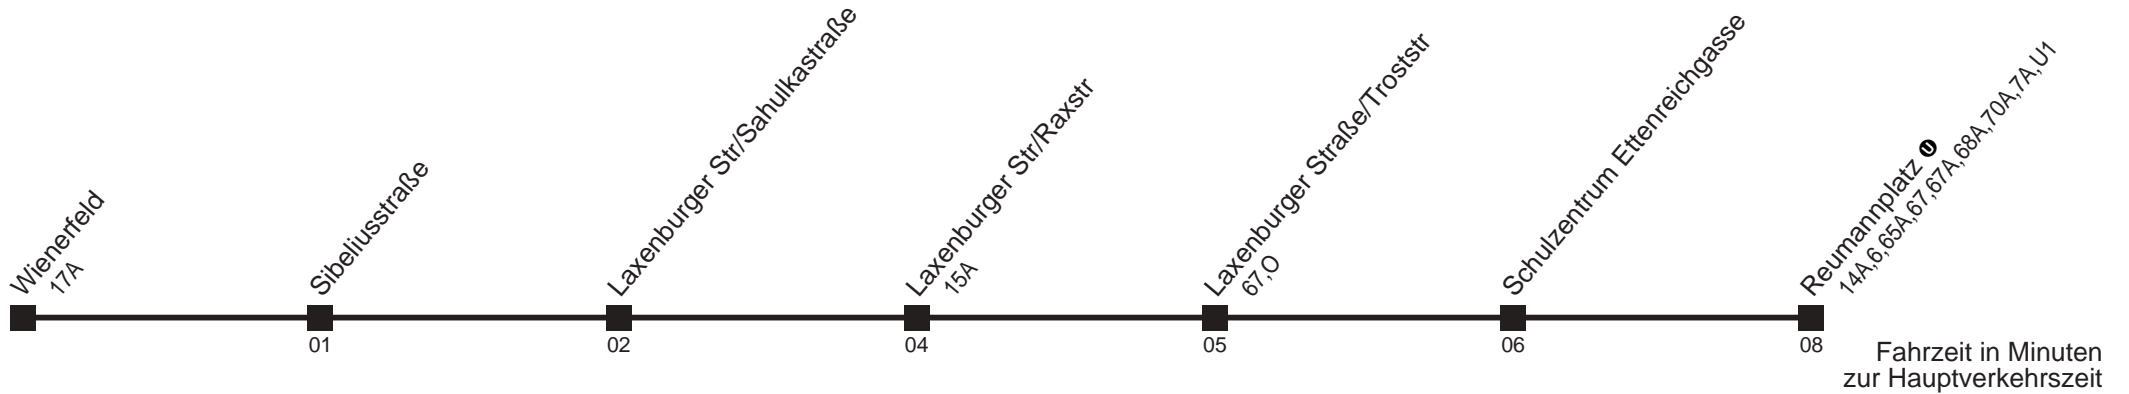

66A

Wienerfeld → Reumannplatz

Ihr Kurzstreckenfahrtschein gilt bis
Wienerfeld

Mo-Fr (Schule)

Mo-Fr (Ferien)

Samstag

Sonn- und Feiertag

4 47

4 47

4 47

4 47