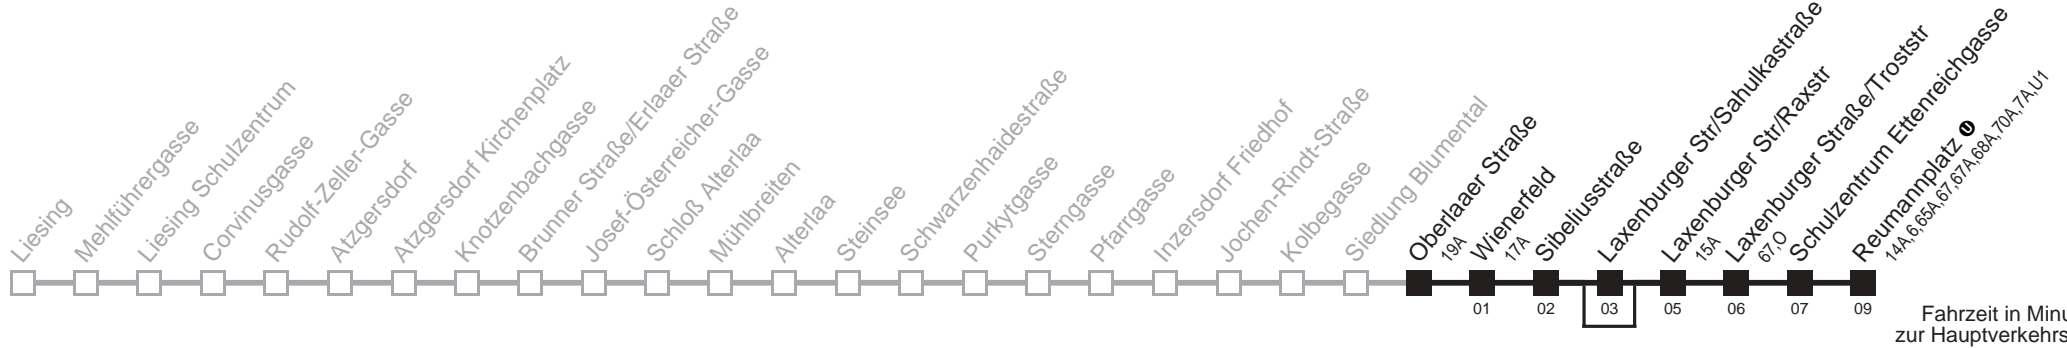

Ihr Kurzstreckenfahrtschein gilt bis
Wienerfeld

Montag-Freitag (Schule)

4	56
5	07 30 48
6	03 21 31 41 51
7	01 11 21 30 38 45 51 57
8	03 09 15 21 27 33 39 45 52 59
9	06 13 20 30 40 50
10	00 10 20 30 40 50
11	00 10 20 30 40 50
12	00 10 20 30 40 50
13	00 10 20 28 36 43 51 58
14	06 13 21 28 36 43 51 58
15	06 13 21 28 36 43 52 59
16	08 15 23 30 38 45 53
17	00 08 15 23 30 38 45 53
18	00 08 15 23 30 38 45 52 59
19	07 14 22 30 40 50
20	00 10 20 30 39 48 58
21	08 18 28 38 48 58
22	08 18 28 38 48
23	03 11 18 33 48
0	03 18 33 40 54
1	07