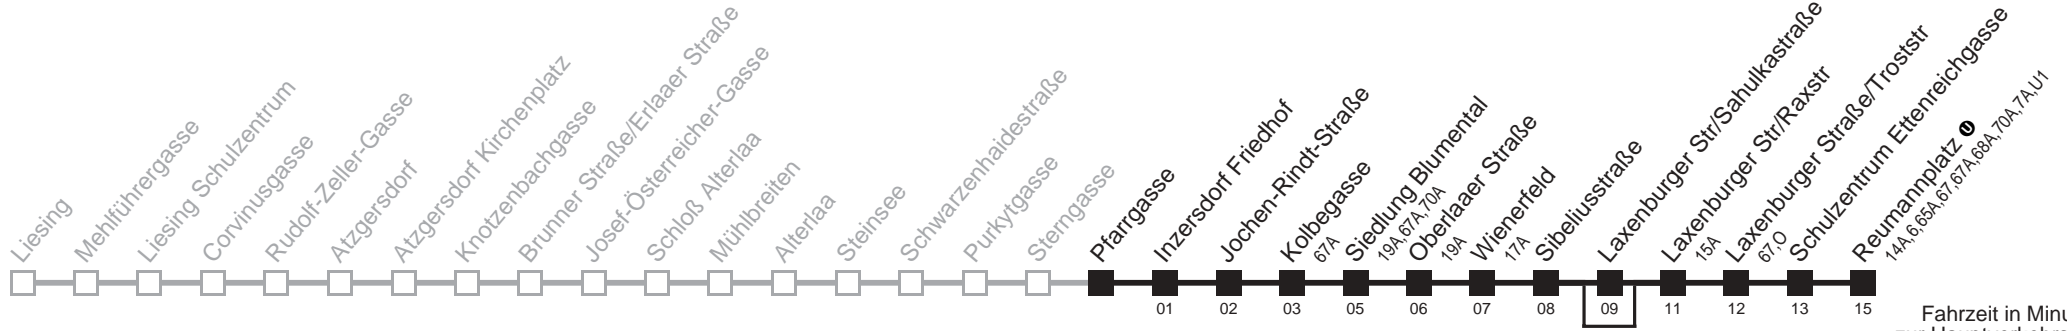

Ihr Kurzstreckenfahrtschein gilt bis
Wienerfeld

Fahrzeit in Minuten
zur Hauptverkehrszeit

Montag-Freitag (Schule)

Montag-Freitag (Ferien)

Samstag

Sonn- und Feiertag

4	50
5	01 24 42 57
6	14 24 34 44 54
7	04 14 23 31 38 44 50 56
8	02 08 14 20 26 32 38 45 52 59
9	06 13 23 33 43 53
10	03 13 23 33 43 53
11	03 13 23 33 43 53
12	03 13 23 33 43 53
13	03 13 21 29 36 44 51 59
14	06 14 21 29 36 44 51 59
15	06 14 21 29 36 45 53
16	01 08 16 23 31 38 46 53
17	01 08 16 23 31 38 46 53
18	01 08 16 23 31 38 45 52
19	00 07 15 23 33 43 53
20	03 13 23 33 42 52
21	02 12 22 32 42 52
22	02 12 22 32 42 57
23	05 12 27 42 57
0	12 27 34 48
1	01