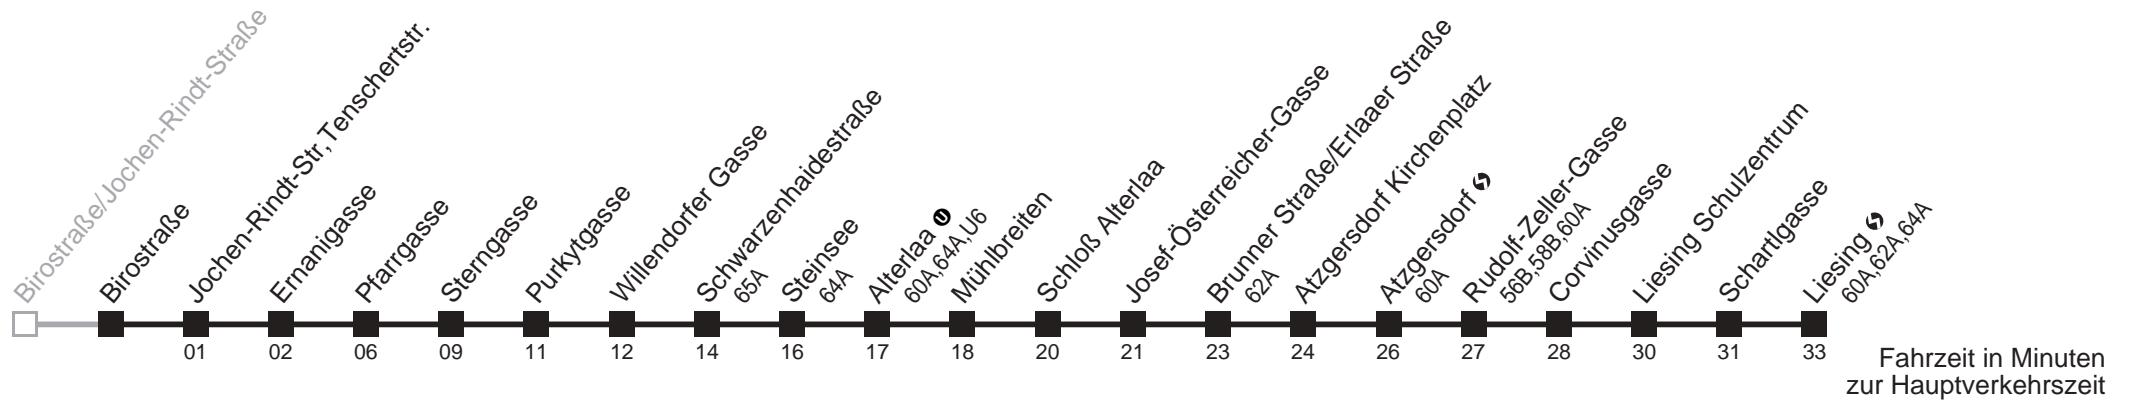

66A

Birostraße → Liesing

Ihr Kurzstreckenfahrtschein gilt bis
Pfarrgasse

Mo-Fr (Schule)

7 17

Mo-Fr (Ferien)

7 kein Betrieb

Samstag

7 kein Betrieb

Sonn- und Feiertag

7 kein Betrieb