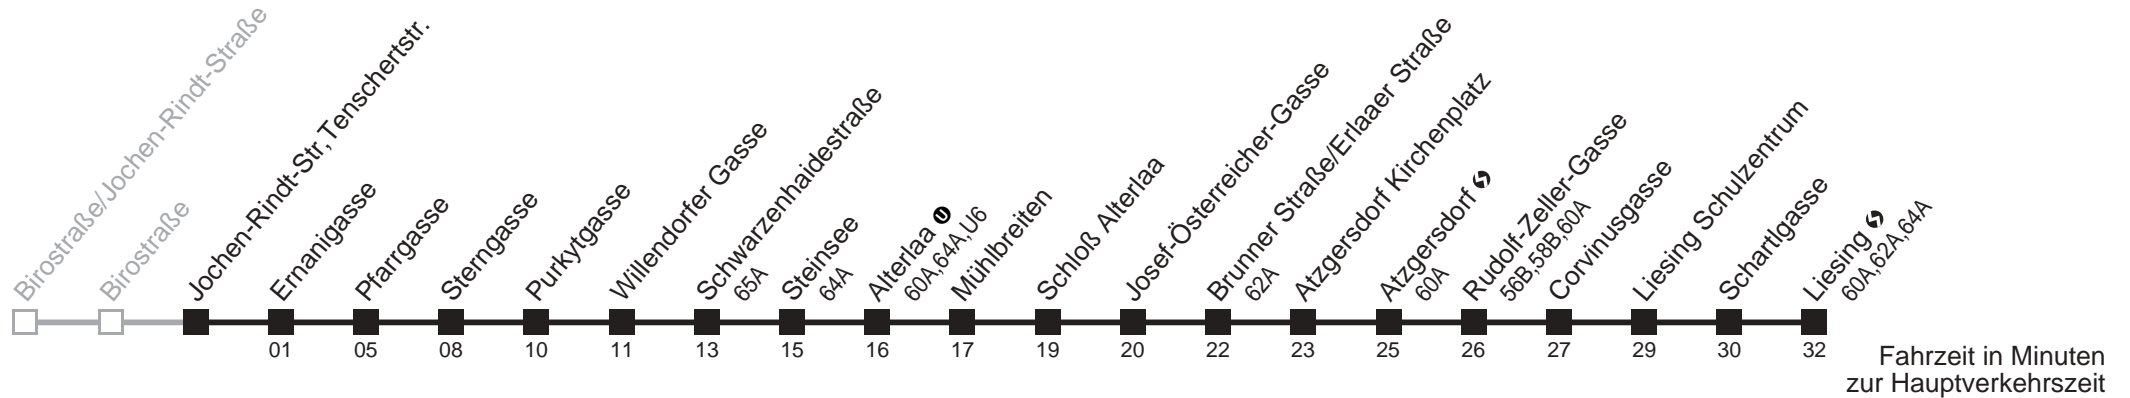

66A

Jochen-Rindt-Str, Tenschertstr. → Liesing

Ihr Kurzstreckenfahrtschein gilt bis
Pfarrgasse

Mo-Fr (Schule)

7 18

Mo-Fr (Ferien)

7 kein Betrieb

Samstag