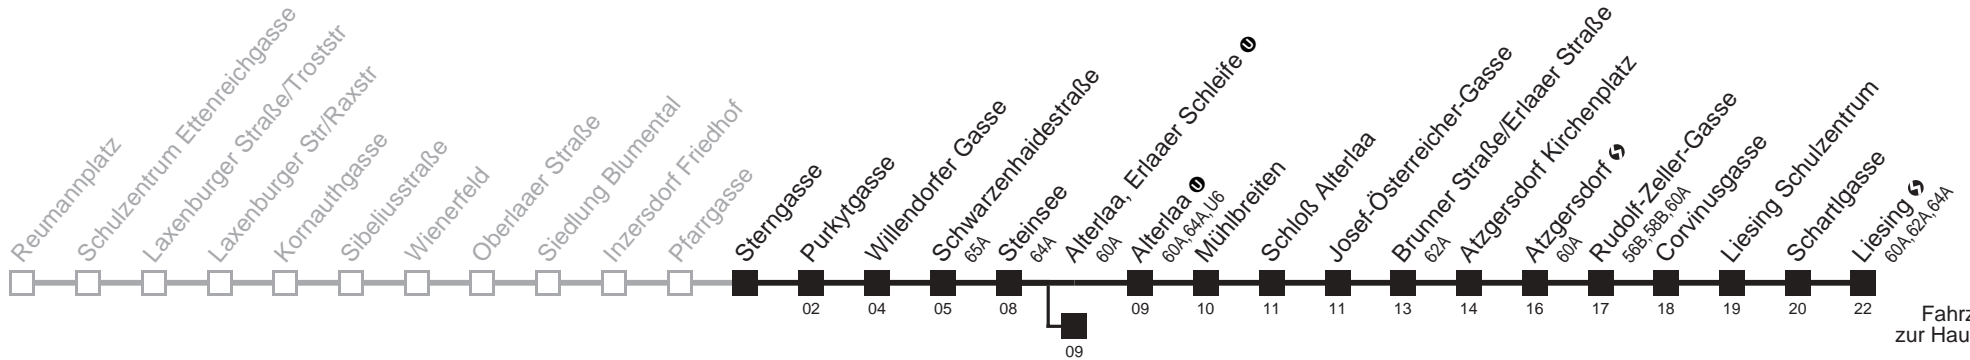

□ bis Willendorfer Gasse ■ bis Alterlaa, Erlaaer Schleife

66A

Sternngasse → Liesing

Ihr Kurzstreckenfahrtschein gilt bis
Atzgersdorf

Montag-Freitag (Schule)

Montag-Freitag (Ferien)

Samstag

Sonn- und Feiertag