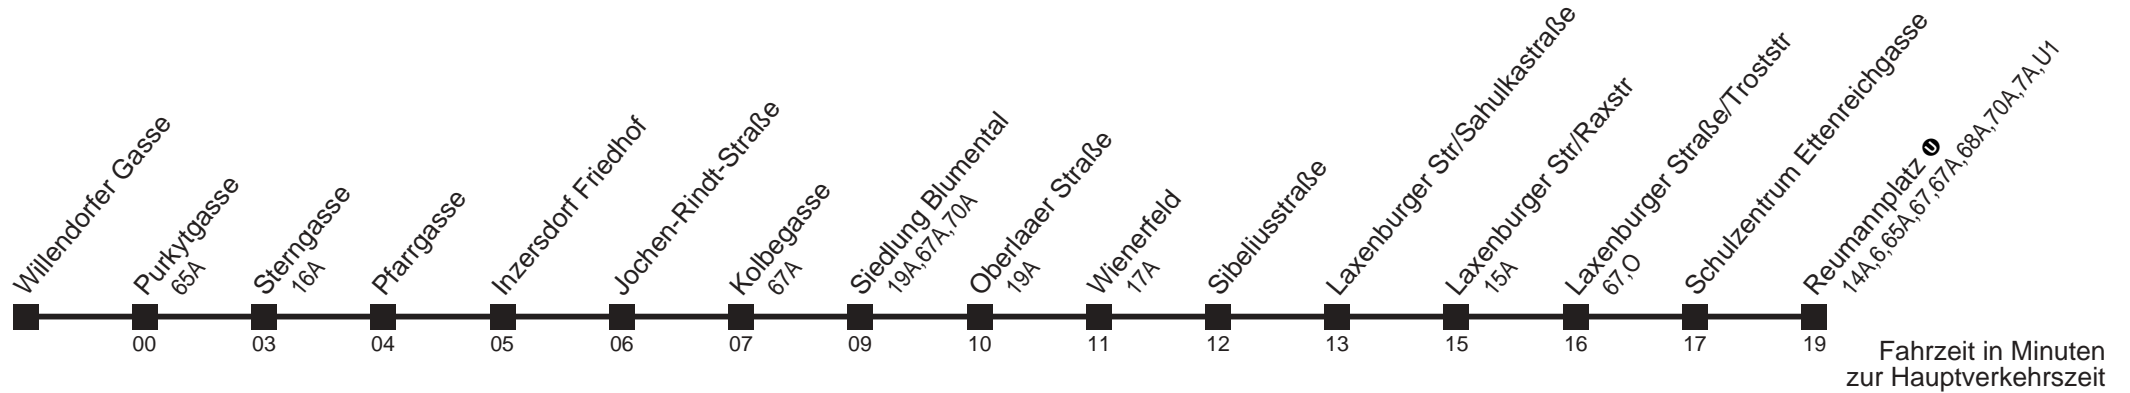

66A

Willendorfer Gasse → Reumannplatz ①

Ihr Kurzstreckenfahrtschein gilt bis
Wienerfeld

Mo-Fr (Schule)

4 46

Mo-Fr (Ferien)

4 46

Samstag

4 kein Betrieb

Sonn- und Feiertag

4 kein Betrieb