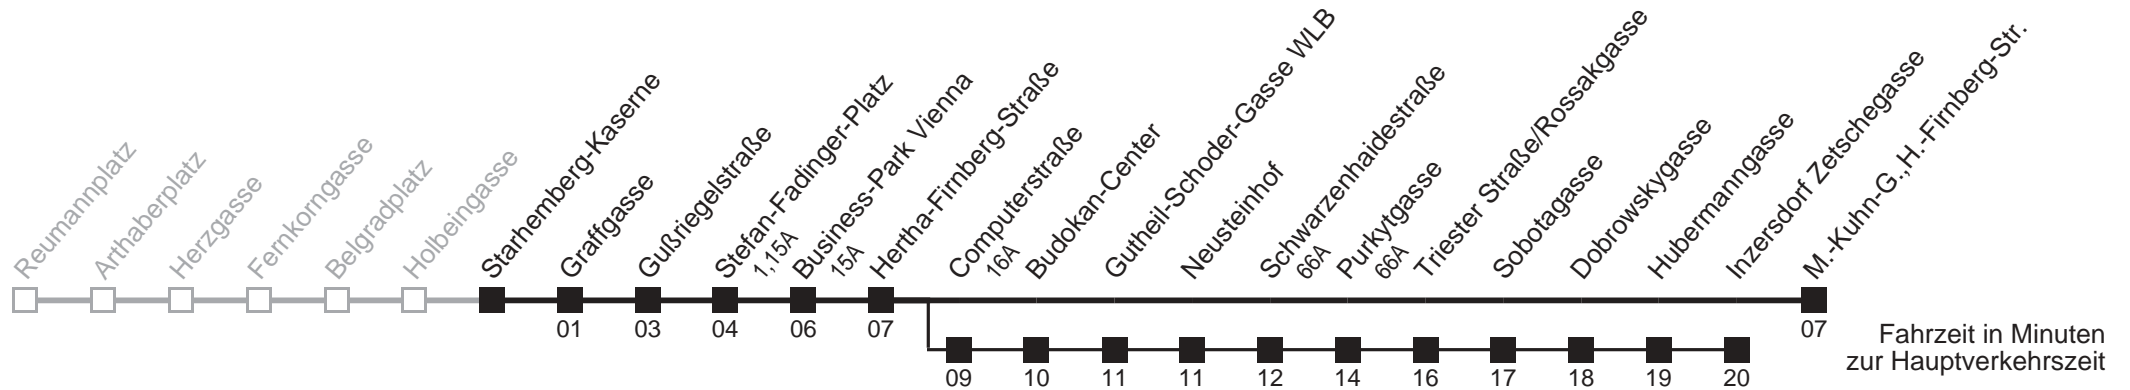

65A Starhemberg-Kaserne → M.-Kuhn-G., H.-Firnberg-Str.

Ihr Kurzstreckenfahrtschein gilt bis
Neusteinshof

Montag bis Freitag

Samstag

Sonn- und Feiertag

5	31 47
6	02 12 22 32 42 52
7	02 14 24 34 44 54
8	04 14 24 34 44 54
9	04 14 24 34 44 54
10	04 14 24 34 44 54
11	04 14 24 34 44 54
12	04 14 24 34 44 54
13	04 14 24 34 44 54
14	04 14 24 34 44 54
15	04 14 24 34 44 54
16	04 14 24 34 44 54
17	04 14 24 34 44 54
18	04 14 24 34 44 54
19	04 14 24 34 44 54
20	04 12 22 36 51
21	06 21 36 51
22	06 21 36 51
23	06 21 36 51

5	31 51
6	06 21 36 51
7	07 23 38 53
8	08 23 38 53
9	08 23 38 53
10	08 23 38 53
11	08 23 38 53
12	08 23 38 53
13	08 23 38 53
14	08 23 38 53
15	08 23 38 53
16	08 23 38 53
17	08 23 38 53
18	07 21 36 51
19	06 21 36 51
20	06 21 36 51
21	06 21 36 51
22	06 21 36 51
23	06 21 36 51

5	
6	
7	21 36 51
8	06 21 36 51
9	06 21 36 51
10	06 21 36 51
11	06 21 36 51
12	06 21 36 51
13	06 21 36 51
14	06 21 36 51
15	06 21 36 51
16	06 21 36 51
17	06 21 36 51
18	06 21 36 51
19	06 21 36 51
20	06 21 36 51
21	06 21 36 51
22	06 21 36 51
23	06 21 36 51

☐ über Computerstraße
bis Inzersdorf Zetschegasse

Server: swl45002; Datum: 16.10.2008 12:16:56; Linie: 2365A_R;

Auskunft

Wiener Linien: 7909-100
Änderungen vorbehalten