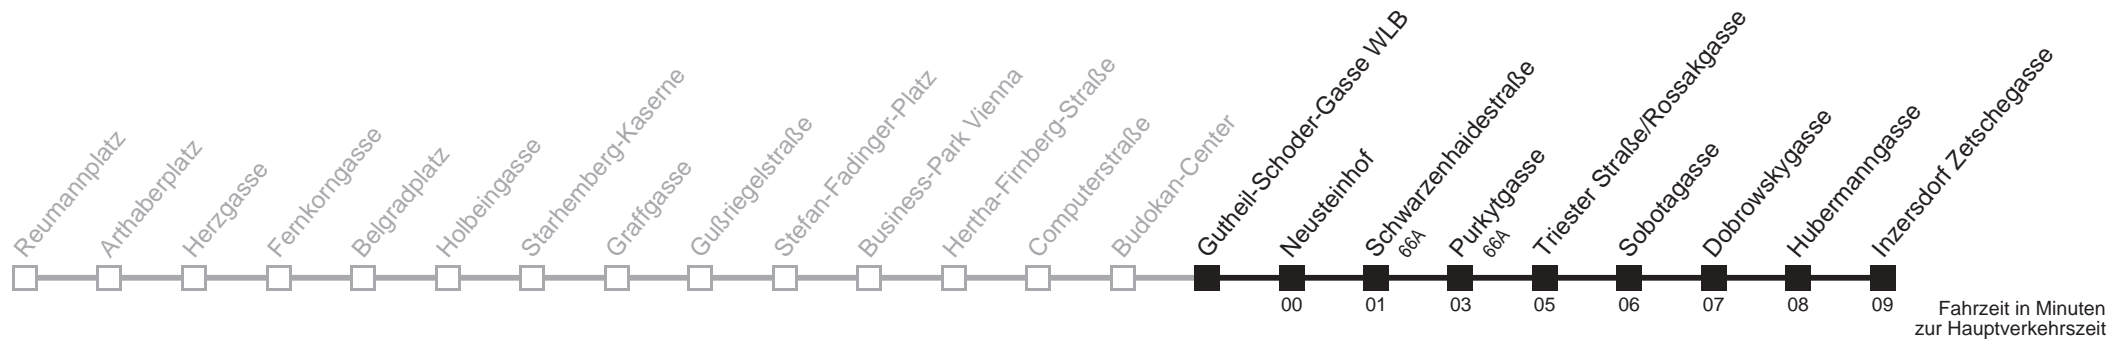

65A Gutheil-Schoder-Gasse WLB → Inzersdorf Zetschegasse

Ihr Kurzstreckenfahrtschein gilt bis
Purkytgasse

Montag bis Freitag

Samstag

Sonn- und Feiertag

5	42
6	23
7	03 46
8	36
9	36
10	36
11	36
12	36
13	36
14	36
15	36
16	36
17	36
18	36
19	36

kein Betrieb

kein Betrieb