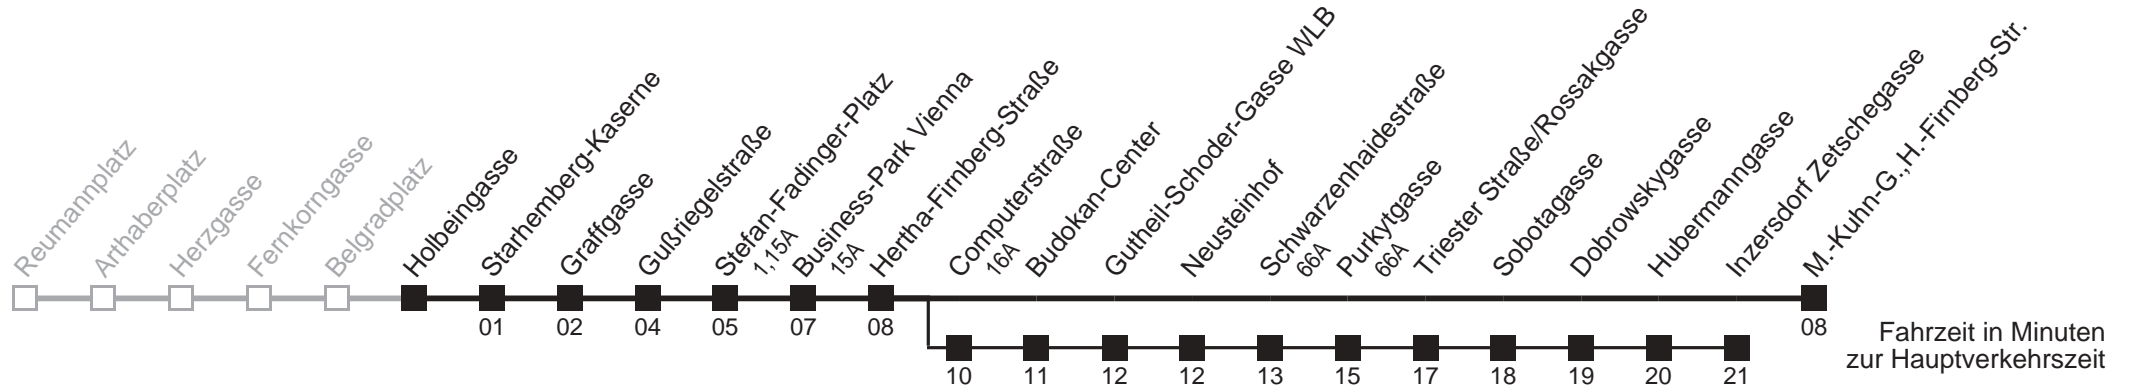

65A

Holbeingasse → M.-Kuhn-G., H.-Firnberg-Str.

Ihr Kurzstreckenfahrtschein gilt bis
Neusteinshof

Montag bis Freitag

Samstag

Sonn- und Feiertag

5	30 46
6	01 11 21 31 41 51
7	01 13 23 33 43 53
8	03 13 23 33 43 53
9	03 13 23 33 43 53
10	03 13 23 33 43 53
11	03 13 23 33 43 53
12	03 13 23 33 43 53
13	03 13 23 33 43 53
14	03 13 23 33 43 53
15	03 13 23 33 43 53
16	03 13 23 33 43 53
17	03 13 23 33 43 53
18	03 13 23 33 43 53
19	03 13 23 33 43 53
20	03 11 21 35 50
21	05 20 35 50
22	05 20 35 50
23	05 20 35 50

5	30 50
6	05 20 35 50
7	06 22 37 52
8	07 22 37 52
9	07 22 37 52
10	07 22 37 52
11	07 22 37 52
12	07 22 37 52
13	07 22 37 52
14	07 22 37 52
15	07 22 37 52
16	07 22 37 52
17	07 22 37 52
18	06 20 35 50
19	05 20 35 50
20	05 20 35 50
21	05 20 35 50
22	05 20 35 50
23	05 20 35 50

5	
6	
7	20 35 50
8	05 20 35 50
9	05 20 35 50
10	05 20 35 50
11	05 20 35 50
12	05 20 35 50
13	05 20 35 50
14	05 20 35 50
15	05 20 35 50
16	05 20 35 50
17	05 20 35 50
18	05 20 35 50
19	05 20 35 50
20	05 20 35 50
21	05 20 35 50
22	05 20 35 50
23	05 20 35 50

☐ über Computerstraße
bis Inzersdorf Zetschegasse
Server: swl45002; Datum: 16.10.2008 12:16:55; Linie: 2365A_R;

Auskunft
Wiener Linien: 7909-100
Änderungen vorbehalten