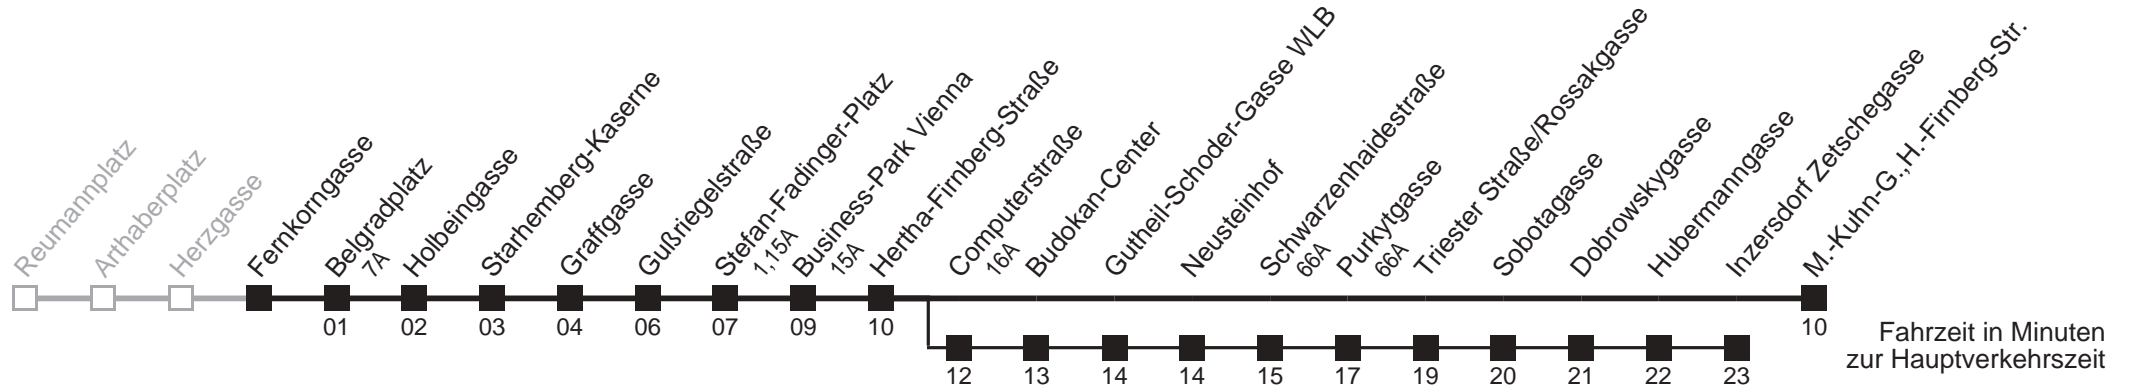

65A

Fernkorngasse → M.-Kuhn-G., H.-Firnberg-Str.

Ihr Kurzstreckenfahrtschein gilt bis
Stefan-Fadinger-Platz

Montag bis Freitag

Samstag

Sonn- und Feiertag

5	28 44 59
6	09 19 29 39 49 59
7	11 21 31 41 51
8	01 11 21 31 41 51
9	01 11 21 31 41 51
10	01 11 21 31 41 51
11	01 11 21 31 41 51
12	01 11 21 31 41 51
13	01 11 21 31 41 51
14	01 11 21 31 41 51
15	01 11 21 31 41 51
16	01 11 21 31 41 51
17	01 11 21 31 41 51
18	01 11 21 31 41 51
19	01 11 21 31 41 51
20	01 09 19 33 48
21	03 18 33 48
22	03 18 33 48
23	03 18 33 48

5	28 48
6	03 18 33 48
7	04 20 35 50
8	05 20 35 50
9	05 20 35 50
10	05 20 35 50
11	05 20 35 50
12	05 20 35 50
13	05 20 35 50
14	05 20 35 50
15	05 20 35 50
16	05 20 35 50
17	05 20 35 50
18	04 18 33 48
19	03 18 33 48
20	03 18 33 48
21	03 18 33 48
22	03 18 33 48
23	03 18 33 48

5	
6	
7	18 33 48
8	03 18 33 48
9	03 18 33 48
10	03 18 33 48
11	03 18 33 48
12	03 18 33 48
13	03 18 33 48
14	03 18 33 48
15	03 18 33 48
16	03 18 33 48
17	03 18 33 48
18	03 18 33 48
19	03 18 33 48
20	03 18 33 48
21	03 18 33 48
22	03 18 33 48
23	03 18 33 48

☐ über Computerstraße
bis Inzersdorf Zetschegasse

Server: swl45002; Datum: 16.10.2008 12:16:54; Linie: 2365A_R;

Auskunft

Wiener Linien: 7909-100
Änderungen vorbehalten