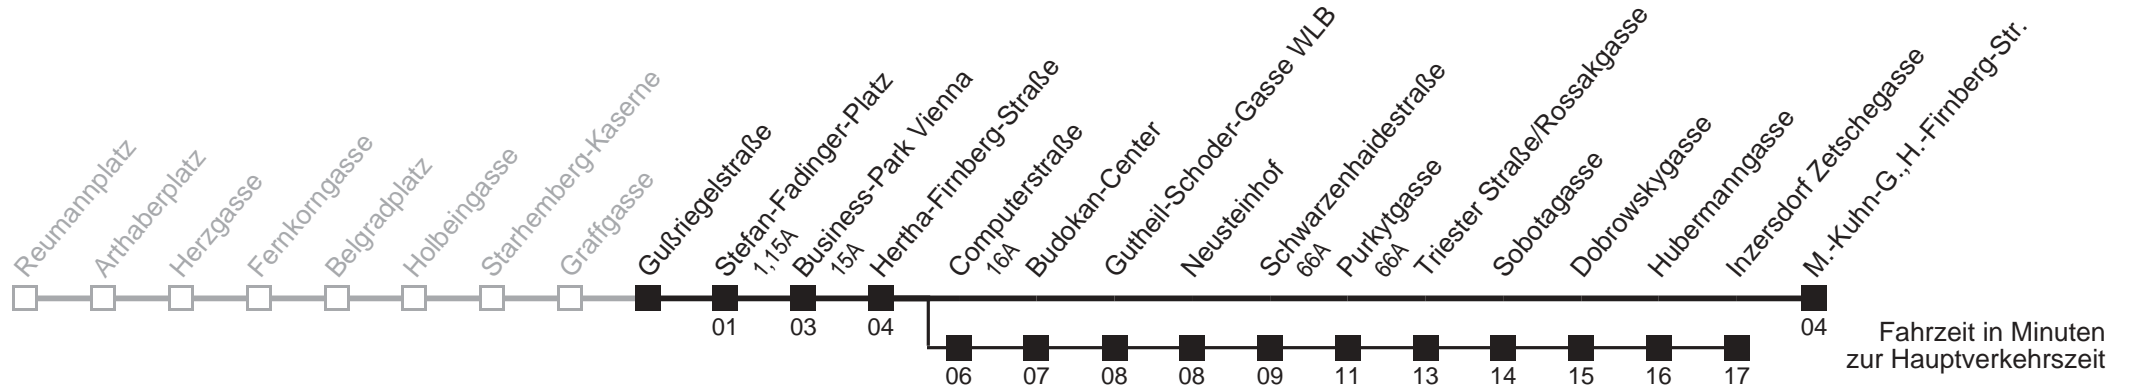

65A Gußriegelstraße → M.-Kuhn-G., H.-Firnberg-Str.

Ihr Kurzstreckenfahrtschein gilt bis
Neusteinshof

Montag bis Freitag

Samstag

Sonn- und Feiertag

5	34 50
6	05 15 25 35 45 55
7	05 17 27 37 47 57
8	07 17 27 37 47 57
9	07 17 27 37 47 57
10	07 17 27 37 47 57
11	07 17 27 37 47 57
12	07 17 27 37 47 57
13	07 17 27 37 47 57
14	07 17 27 37 47 57
15	07 17 27 37 47 57
16	07 17 27 37 47 57
17	07 17 27 37 47 57
18	07 17 27 37 47 57
19	07 17 27 37 47 57
20	07 15 25 39 54
21	09 24 39 54
22	09 24 39 54
23	09 24 39 54

5	34 54
6	09 24 39 54
7	09 25 40 55
8	10 25 40 55
9	10 25 40 55
10	10 25 40 55
11	10 25 40 55
12	10 25 40 55
13	10 25 40 55
14	10 25 40 55
15	10 25 40 55
16	10 25 40 55
17	10 25 40 55
18	10 24 39 54
19	09 24 39 54
20	09 24 39 54
21	09 24 39 54
22	09 24 39 54
23	09 24 39 54

5	
6	
7	24 39 54
8	09 24 39 54
9	09 24 39 54
10	09 24 39 54
11	09 24 39 54
12	09 24 39 54
13	09 24 39 54
14	09 24 39 54
15	09 24 39 54
16	09 24 39 54
17	09 24 39 54
18	09 24 39 54
19	09 24 39 54
20	09 24 39 54
21	09 24 39 54
22	09 24 39 54
23	09 24 39 54

☐ über Computerstraße
bis Inzersdorf Zetschegasse
Server: swl45002; Datum: 16.10.2008 12:16:57; Linie: 2365A_R;

Auskunft
Wiener Linien: 7909-100
Änderungen vorbehalten