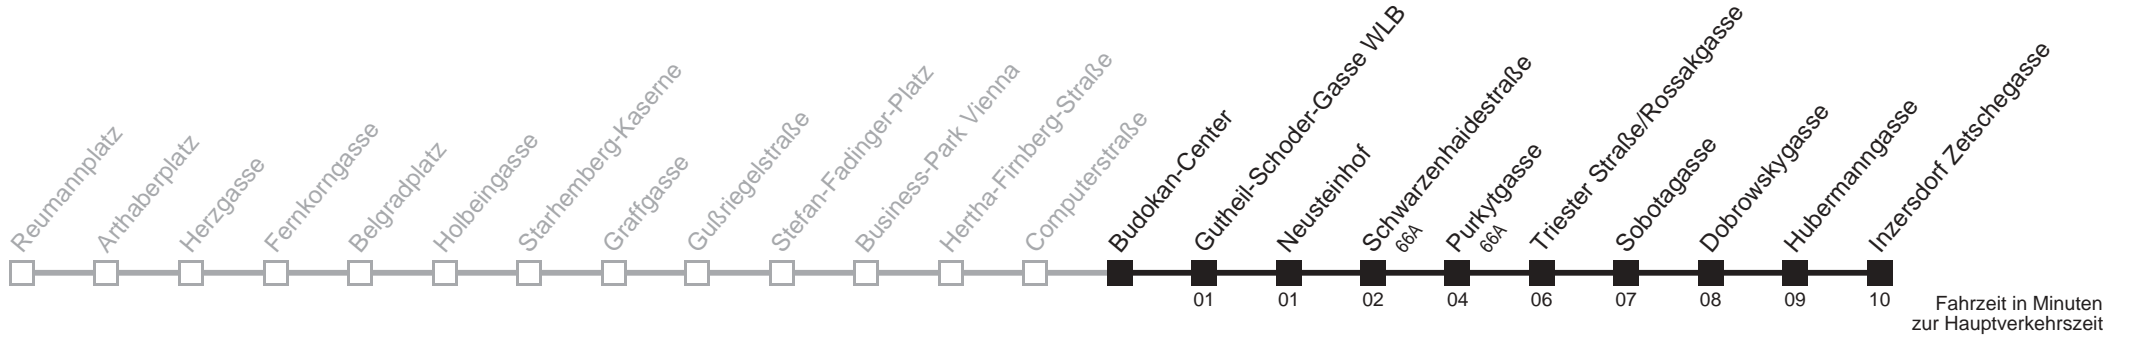

65A

Budokan-Center → Inzersdorf Zetschegasse

Ihr Kurzstreckenfahrtschein gilt bis
Purkytgasse

Montag bis Freitag

Samstag

Sonn- und Feiertag

5	41
6	22
7	02 45
8	35
9	35
10	35
11	35
12	35
13	35
14	35
15	35
16	35
17	35
18	35
19	35

kein Betrieb

kein Betrieb