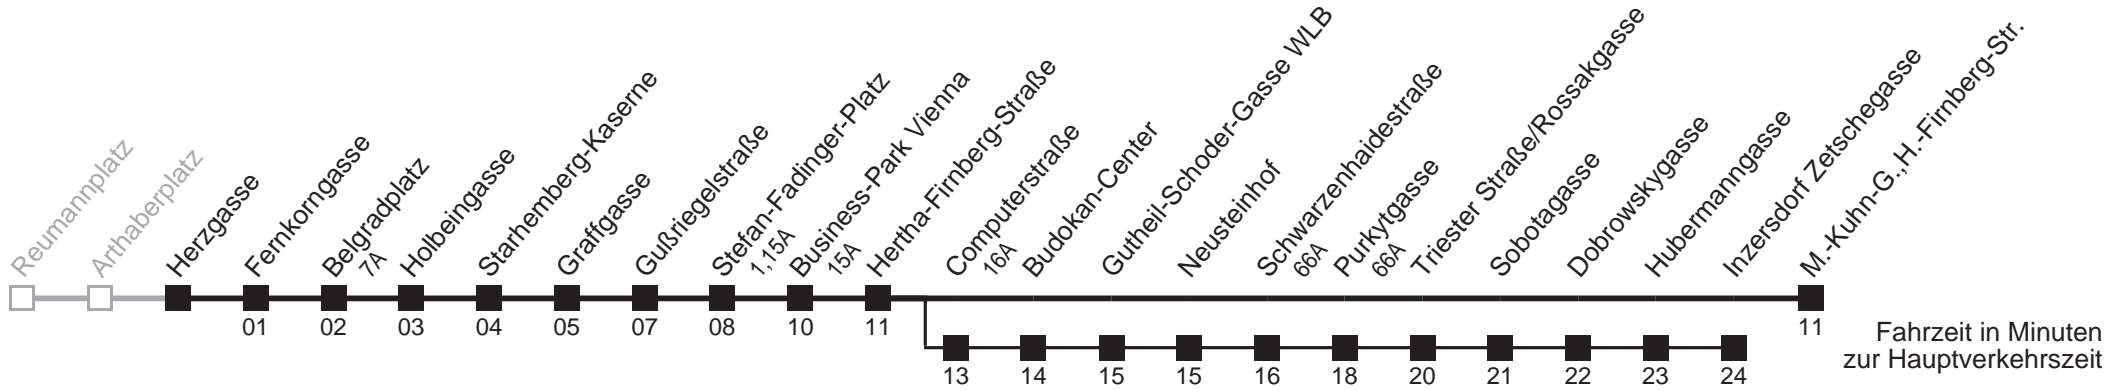

65A

Herzgassee → M.-Kuhn-G., H.-Firnberg-Str.

Ihr Kurzstreckenfahrtschein gilt bis
Stefan-Fadinger-Platz

Montag bis Freitag

Samstag

Sonn- und Feiertag

5	27 43 58
6	08 18 28 38 48 58
7	09 19 29 39 49 59
8	09 19 29 39 49 59
9	09 19 29 39 49 59
10	09 19 29 39 49 59
11	09 19 29 39 49 59
12	09 19 29 39 49 59
13	09 19 29 39 49 59
14	09 19 29 39 49 59
15	09 19 29 39 49 59
16	09 19 29 39 49 59
17	09 19 29 39 49 59
18	09 19 29 39 49 59
19	09 19 29 39 49 59
20	08 18 32 47
21	02 17 32 47
22	02 17 32 47
23	02 17 32 47

5	27 47
6	02 17 32 47
7	02 18 33 48
8	03 18 33 48
9	03 18 33 48
10	03 18 33 48
11	03 18 33 48
12	03 18 33 48
13	03 18 33 48
14	03 18 33 48
15	03 18 33 48
16	03 18 33 48
17	03 18 33 48
18	03 17 32 47
19	02 17 32 47
20	02 17 32 47
21	02 17 32 47
22	02 17 32 47
23	02 17 32 47

5	
6	
7	17 32 47
8	02 17 32 47
9	02 17 32 47
10	02 17 32 47
11	02 17 32 47
12	02 17 32 47
13	02 17 32 47
14	02 17 32 47
15	02 17 32 47
16	02 17 32 47
17	02 17 32 47
18	02 17 32 47
19	02 17 32 47
20	02 17 32 47
21	02 17 32 47
22	02 17 32 47
23	02 17 32 47

□ über ComputerstraÙe
bis Inzersdorf Zetschegasse

Server: swl45002; Datum: 16.10.2008 12:16:53; Linie: 2365A_R;

Auskunft

Wiener Linien: 7909-100
Änderungen vorbehalten