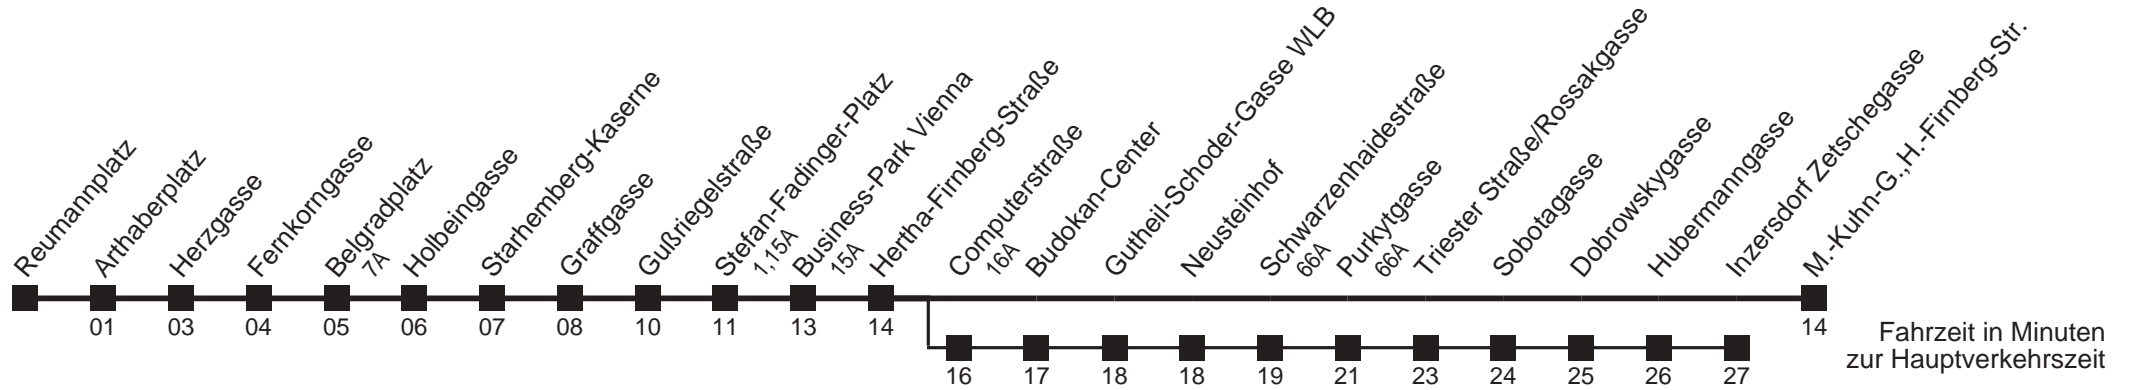

65A

Reumannplatz → M.-Kuhn-G., H.-Firnberg-Str.

Ihr Kurzstreckenfahrtschein gilt bis
Stefan-Fadinger-Platz

Montag bis Freitag

Samstag

Sonn- und Feiertag

5	24 40 55
6	05 15 25 35 45 55
7	05 15 25 35 45 55
8	05 15 25 35 45 55
9	05 15 25 35 45 55
10	05 15 25 35 45 55
11	05 15 25 35 45 55
12	05 15 25 35 45 55
13	05 15 25 35 45 55
14	05 15 25 35 45 55
15	05 15 25 35 45 55
16	05 15 25 35 45 55
17	05 15 25 35 45 55
18	05 15 25 35 45 55
19	05 15 25 35 45 55
20	05 15 29 44 59
21	14 29 44 59
22	14 29 44 59
23	14 29 44

5	24 44 59
6	14 29 44 59
7	14 29 44 59
8	14 29 44 59
9	14 29 44 59
10	14 29 44 59
11	14 29 44 59
12	14 29 44 59
13	14 29 44 59
14	14 29 44 59
15	14 29 44 59
16	14 29 44 59
17	14 29 44 59
18	14 29 44 59
19	14 29 44 59
20	14 29 44 59
21	14 29 44 59
22	14 29 44 59
23	14 29 44

5	
6	
7	14 29 44 59
8	14 29 44 59
9	14 29 44 59
10	14 29 44 59
11	14 29 44 59
12	14 29 44 59
13	14 29 44 59
14	14 29 44 59
15	14 29 44 59
16	14 29 44 59
17	14 29 44 59
18	14 29 44 59
19	14 29 44 59
20	14 29 44 59
21	14 29 44 59
22	14 29 44 59
23	14 29 44

☐ über Computerstraße
bis Inzersdorf Zetschegasse

Server: swl45002; Datum: 16.10.2008 12:16:52; Linie: 2365A_R;

Auskunft

Wiener Linien: 7909-100
Änderungen vorbehalten