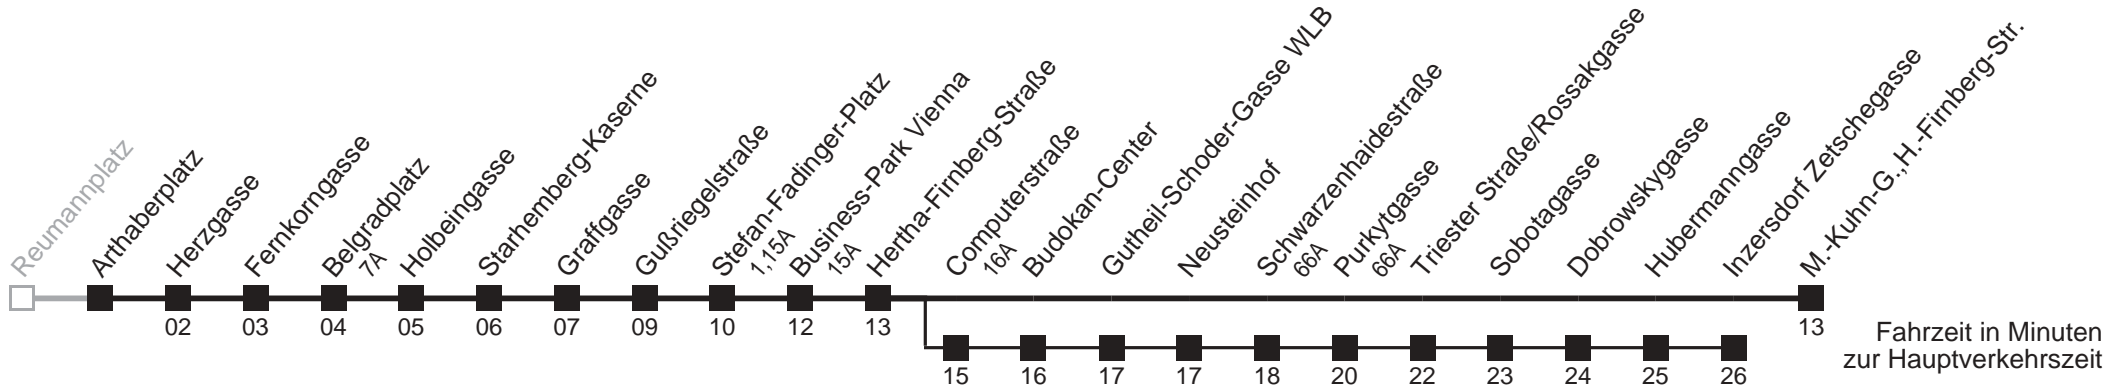

65A

Arthaberplatz → M.-Kuhn-G., H.-Firnberg-Str.

Ihr Kurzstreckenfahrtschein gilt bis
Stefan-Fadinger-Platz

Montag bis Freitag

Samstag

Sonn- und Feiertag

5 25 41 56
6 06 16 26 36 46 56
7 07 17 27 37 47 57
8 07 17 27 37 47 57
9 07 17 27 37 47 57
10 07 17 27 37 47 57
11 07 17 27 37 47 57
12 07 17 27 37 47 57
13 07 17 27 37 47 57
14 07 17 27 37 47 57
15 07 17 27 37 47 57
16 07 17 27 37 47 57
17 07 17 27 37 47 57
18 07 17 27 37 47 57
19 07 17 27 37 47 57
20 06 16 30 45
21 00 15 30 45
22 00 15 30 45
23 00 15 30 45

5 25 45
6 00 15 30 45
7 00 16 31 46
8 01 16 31 46
9 01 16 31 46
10 01 16 31 46
11 01 16 31 46
12 01 16 31 46
13 01 16 31 46
14 01 16 31 46
15 01 16 31 46
16 01 16 31 46
17 01 16 31 46
18 01 15 30 45
19 00 15 30 45
20 00 15 30 45
21 00 15 30 45
22 00 15 30 45
23 00 15 30 45

5
6
7 15 30 45
8 00 15 30 45
9 00 15 30 45
10 00 15 30 45
11 00 15 30 45
12 00 15 30 45
13 00 15 30 45
14 00 15 30 45
15 00 15 30 45
16 00 15 30 45
17 00 15 30 45
18 00 15 30 45
19 00 15 30 45
20 00 15 30 45
21 00 15 30 45
22 00 15 30 45
23 00 15 30 45

☐ über Computerstraße
bis Inzersdorf Zetschegasse
Server: swl45002; Datum: 16.10.2008 12:16:53; Linie: 2365A_R;

Auskunft
Wiener Linien: 7909-100
Änderungen vorbehalten