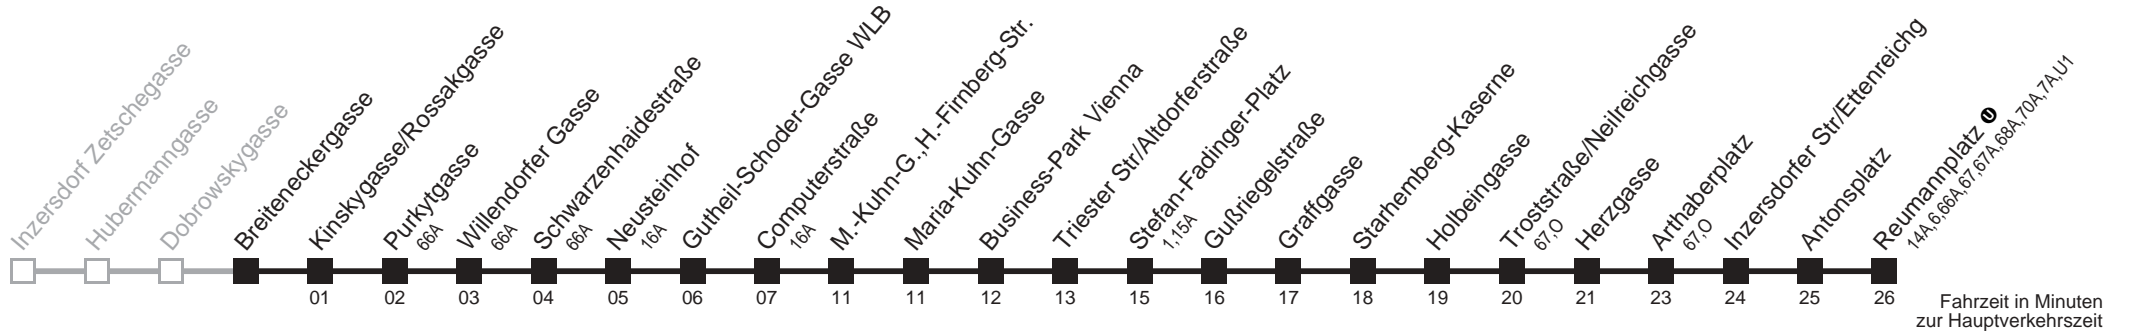

Samstag

Sonn- und Feiertag

5	57
6	42
7	21
8	01 51
9	51
10	51
11	51
12	51
13	51
14	51
15	51
16	51
17	51
18	51
19	59

kein Betrieb

kein Betrieb

65A

Breiteneckergasse → Reumannplatz

Ihr Kurzstreckenfahrtschein gilt bis
Willendorfer Gasse