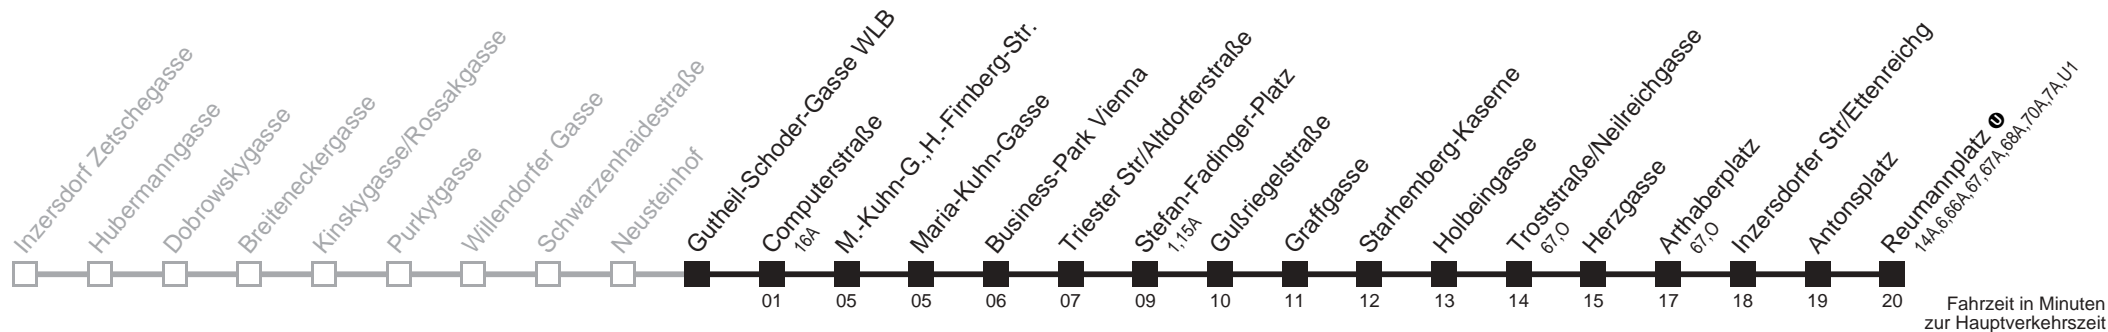

65A Gutheil-Schoder-Gasse WLB → Reumannplatz ①

Ihr Kurzstreckenfahrtschein gilt bis
Stefan-Fadinger-Platz

Montag bis Freitag

Samstag

Sonn- und Feiertag

6	04 49
7	29
8	09 59
9	59
10	59
11	59
12	59
13	59
14	59
15	59
16	59
17	59
18	59
19	
20	06

kein Betrieb

kein Betrieb