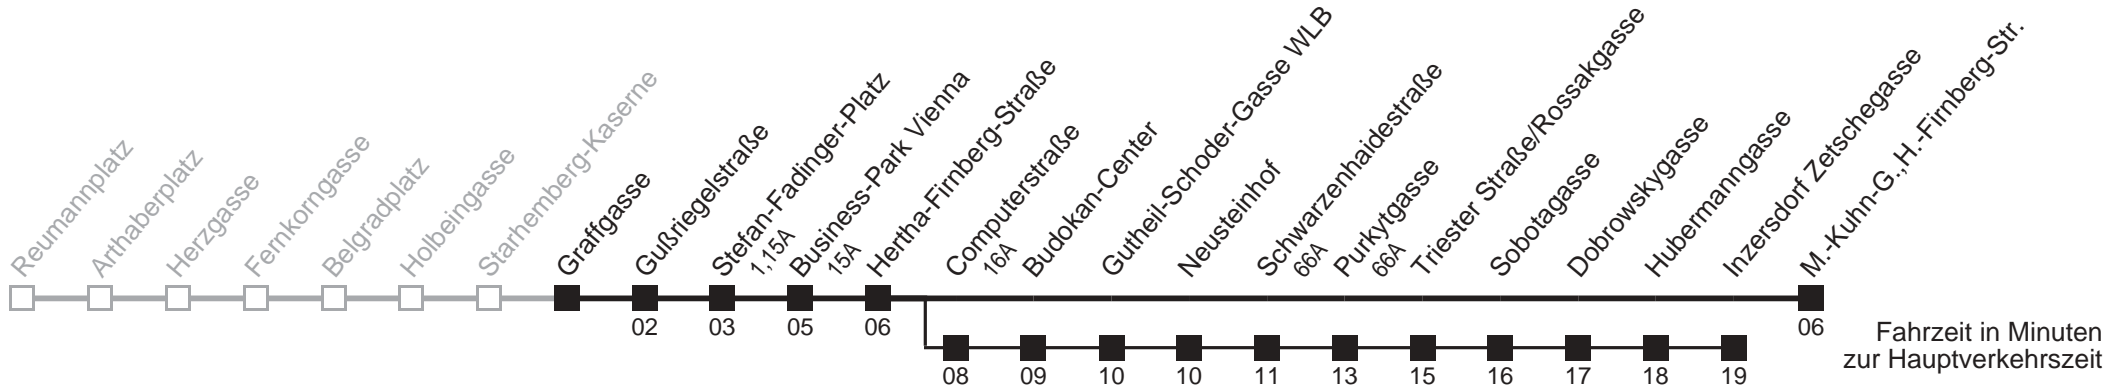

65A

Graffgasse → M.-Kuhn-G., H.-Firnberg-Str.

Ihr Kurzstreckenfahrtschein gilt bis
Neusteinshof

Montag bis Freitag

Samstag

Sonn- und Feiertag

5	32 48
6	03 13 23 33 43 53
7	03 15 25 35 45 55
8	05 15 25 35 45 55
9	05 15 25 35 45 55
10	05 15 25 35 45 55
11	05 15 25 35 45 55
12	05 15 25 35 45 55
13	05 15 25 35 45 55
14	05 15 25 35 45 55
15	05 15 25 35 45 55
16	05 15 25 35 45 55
17	05 15 25 35 45 55
18	05 15 25 35 45 55
19	05 15 25 35 45 55
20	05 13 23 37 52
21	07 22 37 52
22	07 22 37 52
23	07 22 37 52

5	32 52
6	07 22 37 52
7	08 24 39 54
8	09 24 39 54
9	09 24 39 54
10	09 24 39 54
11	09 24 39 54
12	09 24 39 54
13	09 24 39 54
14	09 24 39 54
15	09 24 39 54
16	09 24 39 54
17	09 24 39 54
18	08 22 37 52
19	07 22 37 52
20	07 22 37 52
21	07 22 37 52
22	07 22 37 52
23	07 22 37 52

5	
6	
7	22 37 52
8	07 22 37 52
9	07 22 37 52
10	07 22 37 52
11	07 22 37 52
12	07 22 37 52
13	07 22 37 52
14	07 22 37 52
15	07 22 37 52
16	07 22 37 52
17	07 22 37 52
18	07 22 37 52
19	07 22 37 52
20	07 22 37 52
21	07 22 37 52
22	07 22 37 52
23	07 22 37 52

☐ über Computerstraße
bis Inzersdorf Zetschegasse

Server: swl45002; Datum: 16.10.2008 12:16:57; Linie: 2365A_R;

Auskunft

Wiener Linien: 7909-100
Änderungen vorbehalten