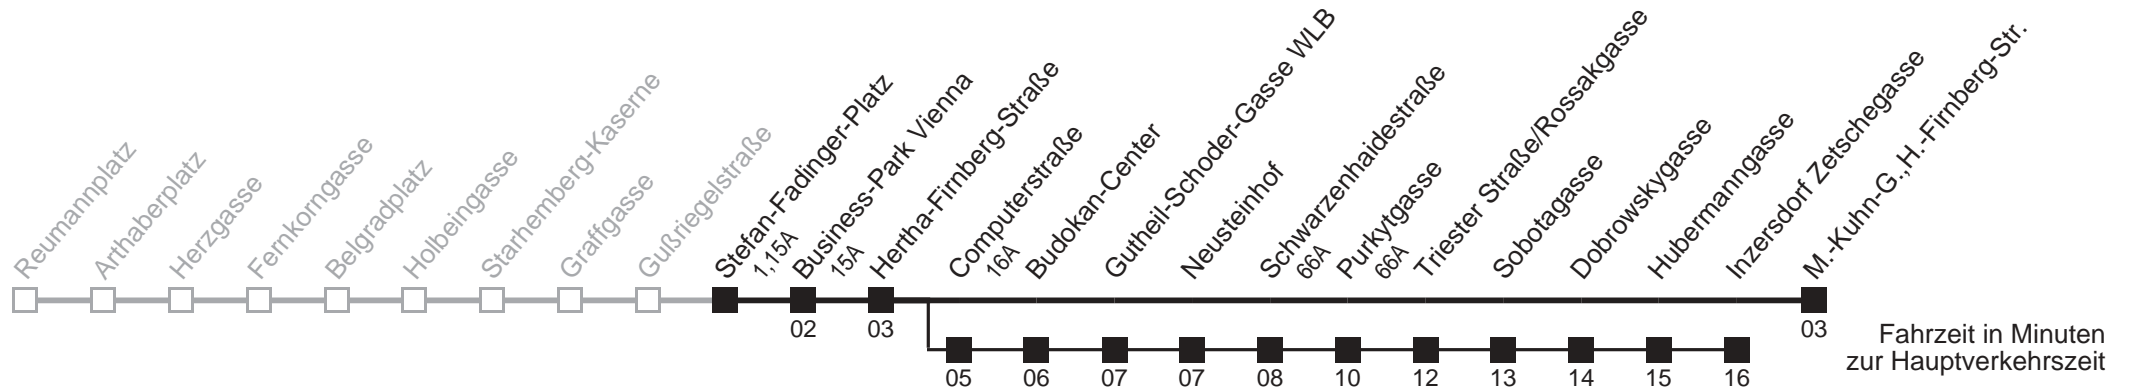

65A Stefan-Fadinger-Platz → M.-Kuhn-G., H.-Firnberg-Str.

Ihr Kurzstreckenfahrtschein gilt bis
Purkytgasse

Montag bis Freitag

Samstag

Sonn- und Feiertag

5	35 51
6	06 16 26 36 46 56
7	06 18 28 38 48 58
8	08 18 28 38 48 58
9	08 18 28 38 48 58
10	08 18 28 38 48 58
11	08 18 28 38 48 58
12	08 18 28 38 48 58
13	08 18 28 38 48 58
14	08 18 28 38 48 58
15	08 18 28 38 48 58
16	08 18 28 38 48 58
17	08 18 28 38 48 58
18	08 18 28 38 48 58
19	08 18 28 38 48 58
20	08 16 26 40 55
21	10 25 40 55
22	10 25 40 55
23	10 25 40 55

5	35 55
6	10 25 40 55
7	10 26 41 56
8	11 26 41 56
9	11 26 41 56
10	11 26 41 56
11	11 26 41 56
12	11 26 41 56
13	11 26 41 56
14	11 26 41 56
15	11 26 41 56
16	11 26 41 56
17	11 26 41 56
18	11 25 40 55
19	10 25 40 55
20	10 25 40 55
21	10 25 40 55
22	10 25 40 55
23	10 25 40 55

5	
6	
7	25 40 55
8	10 25 40 55
9	10 25 40 55
10	10 25 40 55
11	10 25 40 55
12	10 25 40 55
13	10 25 40 55
14	10 25 40 55
15	10 25 40 55
16	10 25 40 55
17	10 25 40 55
18	10 25 40 55
19	10 25 40 55
20	10 25 40 55
21	10 25 40 55
22	10 25 40 55
23	10 25 40 55

☐ über Computerstraße
bis Inzersdorf Zetschegasse
Server: swl45002; Datum: 16.10.2008 12:16:58; Linie: 2365A_R;

Auskunft
Wiener Linien: 7909-100
Änderungen vorbehalten