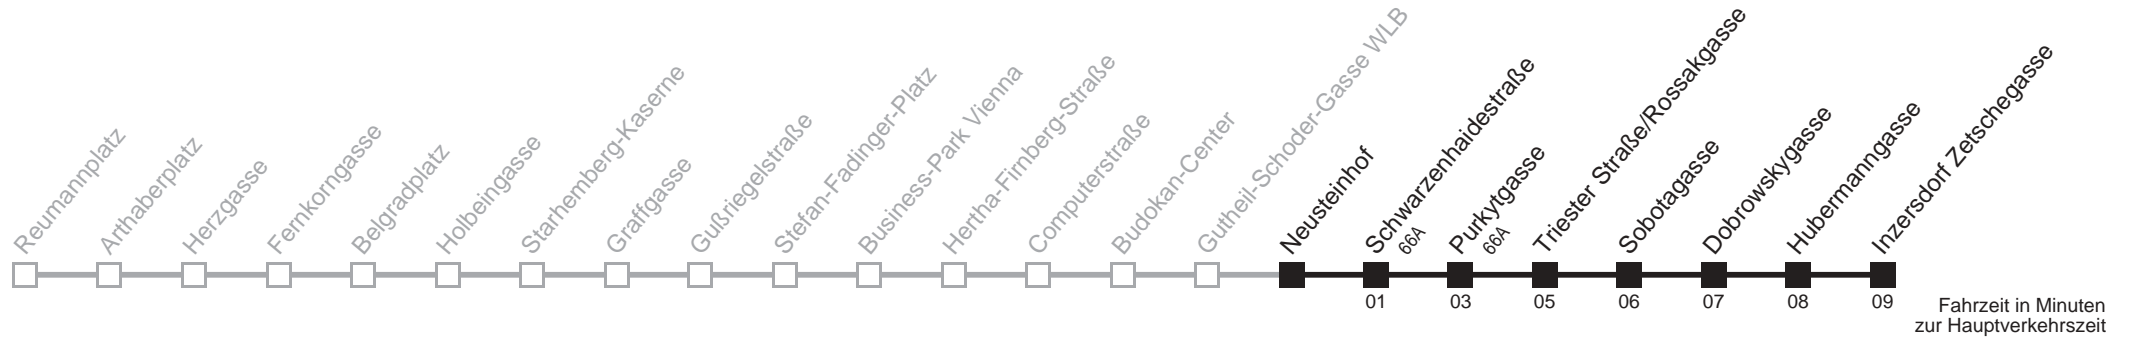

kein Betrieb

kein Betrieb

65A

Neusteinshof → Inzersdorf Zetschegasse

Ihr Kurzstreckenfahrtschein gilt bis
M.-Kuhn-G.,H.-Firnberg-Str.

Montag bis Freitag

Samstag

Sonn- und Feiertag