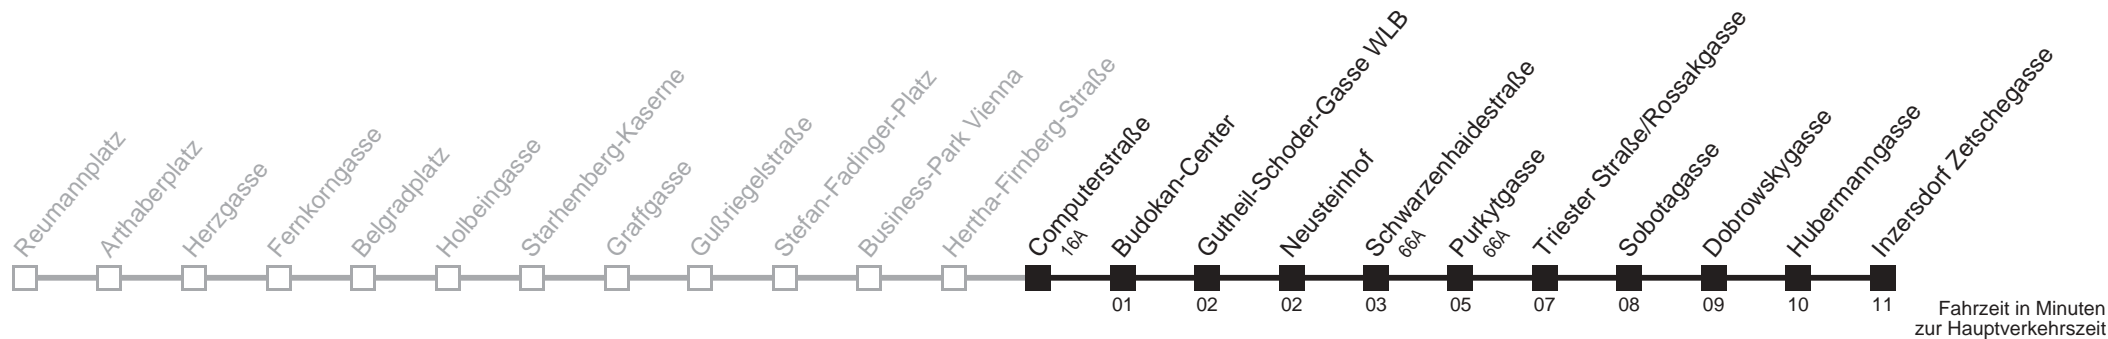

65A

Computerstraße → Inzersdorf Zetschegasse

Ihr Kurzstreckenfahrtschein gilt bis
Purkytgasse

Montag bis Freitag

Samstag

Sonn- und Feiertag

5	40
6	21
7	01 44
8	34
9	34
10	34
11	34
12	34
13	34
14	34
15	34
16	34
17	34
18	34
19	34

kein Betrieb

kein Betrieb