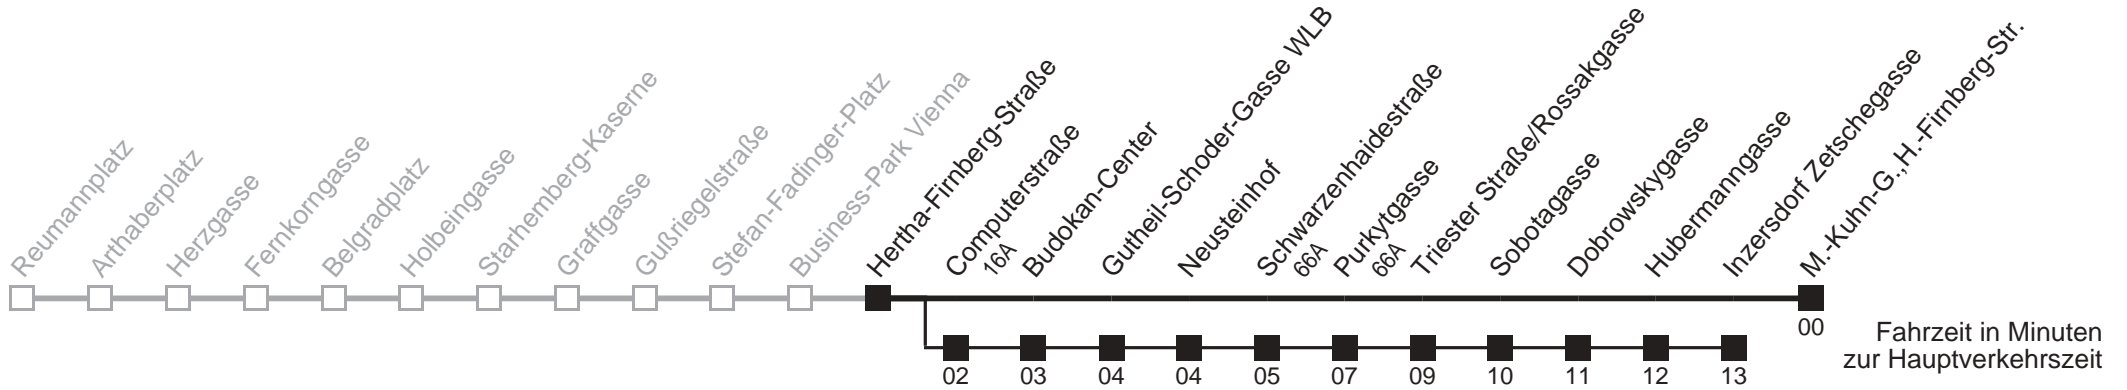

65A Hertha-Firnberg-Straße → M.-Kuhn-G., H.-Firnberg-Str.

Ihr Kurzstreckenfahrtschein gilt bis
Purkytgasse

Montag bis Freitag

Samstag

Sonn- und Feiertag

5	38 54
6	09 19 29 39 49 59
7	10 22 32 42 52
8	02 12 22 32 42 52
9	02 12 22 32 42 52
10	02 12 22 32 42 52
11	02 12 22 32 42 52
12	02 12 22 32 42 52
13	02 12 22 32 42 52
14	02 12 22 32 42 52
15	02 12 22 32 42 52
16	02 12 22 32 42 52
17	02 12 22 32 42 52
18	02 12 22 32 42 52
19	02 12 22 32 42 52
20	02 11 19 29 43 58
21	13 28 43 58
22	13 28 43 58
23	13 28 43 58

5	38 58
6	13 28 43 58
7	14 30 45
8	00 15 30 45
9	00 15 30 45
10	00 15 30 45
11	00 15 30 45
12	00 15 30 45
13	00 15 30 45
14	00 15 30 45
15	00 15 30 45
16	00 15 30 45
17	00 15 30 45
18	00 14 28 43 58
19	13 28 43 58
20	13 28 43 58
21	13 28 43 58
22	13 28 43 58
23	13 28 43 58

5	
6	
7	28 43 58
8	13 28 43 58
9	13 28 43 58
10	13 28 43 58
11	13 28 43 58
12	13 28 43 58
13	13 28 43 58
14	13 28 43 58
15	13 28 43 58
16	13 28 43 58
17	13 28 43 58
18	13 28 43 58
19	13 28 43 58
20	13 28 43 58
21	13 28 43 58
22	13 28 43 58
23	13 28 43 58

☐ über Computerstraße
bis Inzersdorf Zetschegasse
Server: swl45002; Datum: 16.10.2008 12:16:59; Linie: 2365A_R;

Auskunft
Wiener Linien: 7909-100
Änderungen vorbehalten