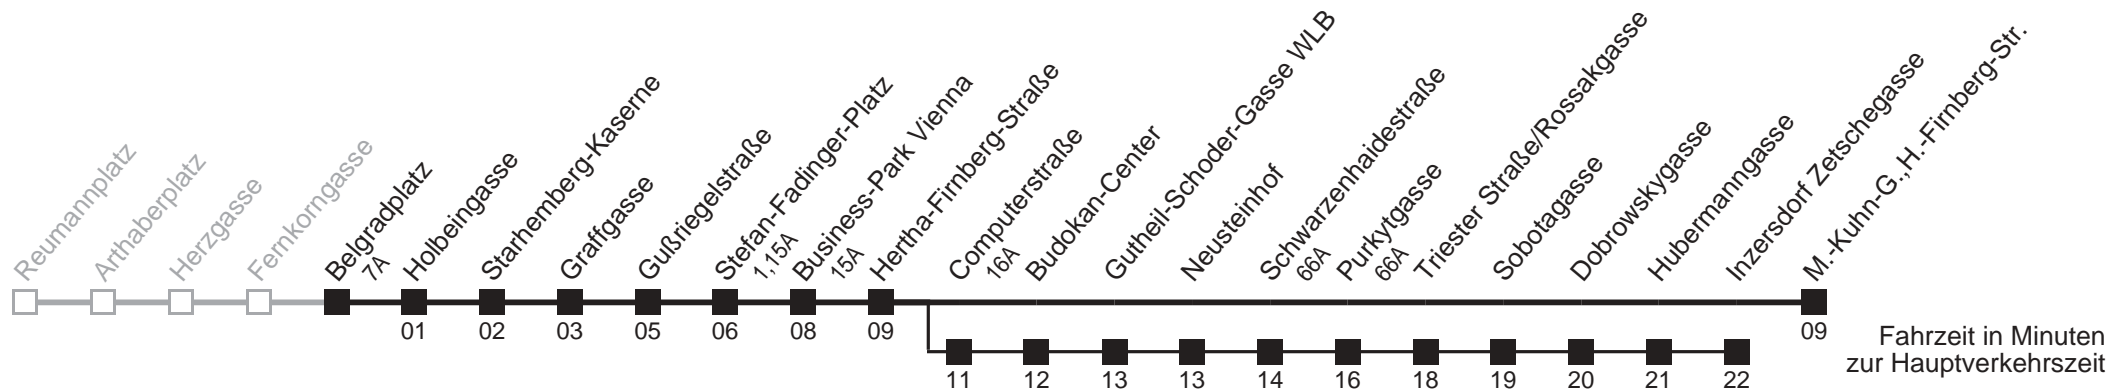

65A

Belgradplatz → M.-Kuhn-G., H.-Firnberg-Str.

Ihr Kurzstreckenfahrtschein gilt bis
Neusteinshof

Montag bis Freitag

Samstag

Sonn- und Feiertag

5	29 45
6	00 10 20 30 40 50
7	00 12 22 32 42 52
8	02 12 22 32 42 52
9	02 12 22 32 42 52
10	02 12 22 32 42 52
11	02 12 22 32 42 52
12	02 12 22 32 42 52
13	02 12 22 32 42 52
14	02 12 22 32 42 52
15	02 12 22 32 42 52
16	02 12 22 32 42 52
17	02 12 22 32 42 52
18	02 12 22 32 42 52
19	02 12 22 32 42 52
20	02 10 20 34 49
21	04 19 34 49
22	04 19 34 49
23	04 19 34 49

5	29 49
6	04 19 34 49
7	05 21 36 51
8	06 21 36 51
9	06 21 36 51
10	06 21 36 51
11	06 21 36 51
12	06 21 36 51
13	06 21 36 51
14	06 21 36 51
15	06 21 36 51
16	06 21 36 51
17	06 21 36 51
18	05 19 34 49
19	04 19 34 49
20	04 19 34 49
21	04 19 34 49
22	04 19 34 49
23	04 19 34 49

5	
6	
7	19 34 49
8	04 19 34 49
9	04 19 34 49
10	04 19 34 49
11	04 19 34 49
12	04 19 34 49
13	04 19 34 49
14	04 19 34 49
15	04 19 34 49
16	04 19 34 49
17	04 19 34 49
18	04 19 34 49
19	04 19 34 49
20	04 19 34 49
21	04 19 34 49
22	04 19 34 49
23	04 19 34 49

☐ über Computerstraße
bis Inzersdorf Zetschegasse

Server: swl45002; Datum: 16.10.2008 12:16:55; Linie: 2365A_R;

Auskunft

Wiener Linien: 7909-100
Änderungen vorbehalten