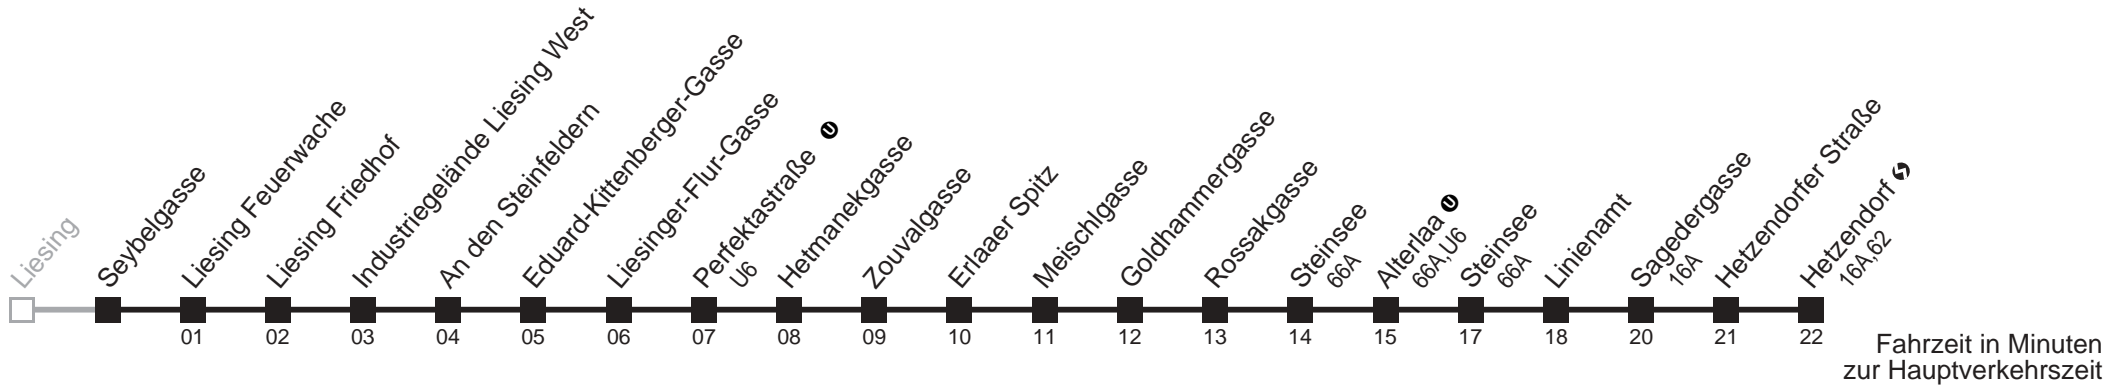

64A

Seybelgasse → Hetzendorf

Ihr Kurzstreckenfahrtschein gilt bis
An den Steinfeldern

Montag bis Freitag

Samstag

Sonn- und Feiertag

5	09	29	44	59	
6	14	29	44	59	
7	09	19	29	44	59
8	14	29	44	59	
9	14	29	44	59	
10	14	29	44	59	
11	14	29	44	59	
12	14	29	44	59	
13	14	29	44	59	
14	14	29	44	59	
15	14	29	44	59	
16	14	29	44	59	
17	14	29	44	59	
18	14	29	44	59	
19	29				
20	01	31			
21	01	31			
22	01	31			
23	01	33			

5	09	29	44	59
6	14	29	44	59
7	14	29	44	59
8	14	29	44	59
9	14	29	44	59
10	14	29	44	59
11	14	29	44	59
12	14	29	44	59
13	14	29	44	59
14	14	29		
15	01	31		
16	01	31		
17	01	31		
18	01	31		
19	01	31		
20	01	31		
21	01	31		
22	01	31		
23	01	33		

5	31			
6	01	31		
7	01	31		
8	01	31		
9	01	31		
10	01	31		
11	01	31		
12	01	31		
13	01	31		
14	01	31		
15	01	31		
16	01	31		
17	01	31		
18	01	31		
19	01	31		
20	01	31		
21	01	31		
22	01	31		
23	01	33		

Am 24. und 31.12. Verkehr wie samstags
□ bis Alterlaa

Server: swl45002; Datum: 31.07.2008 09:45:49; Linie: 2364A_H;

Auskunft
Wiener Linien: 7909-100
Änderungen vorbehalten