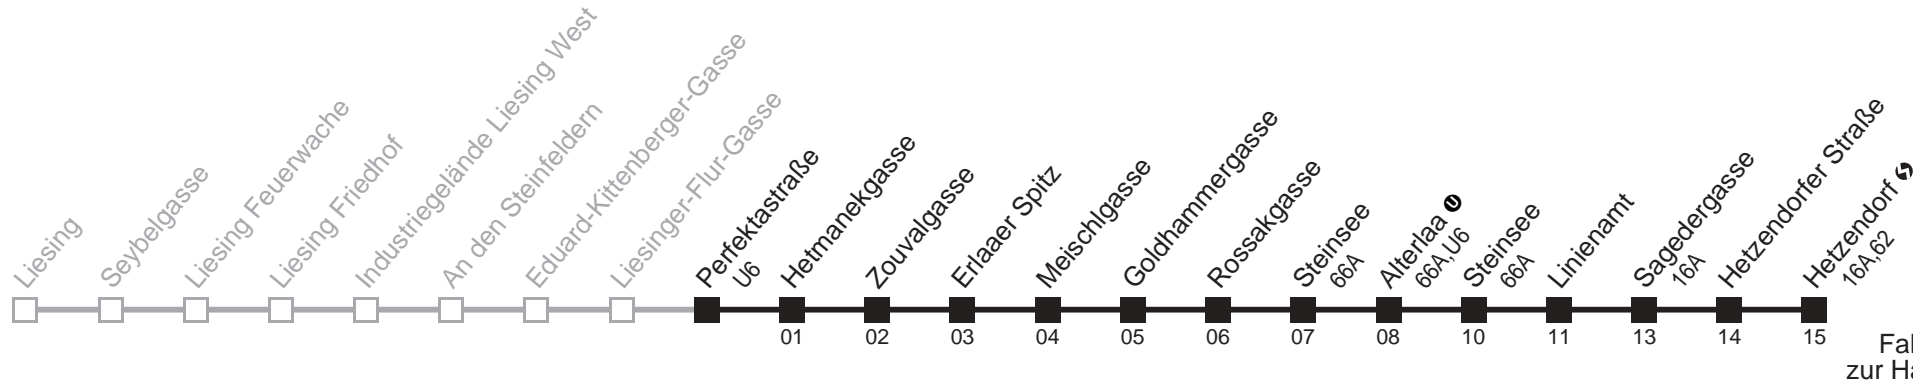

64A

Perfektastraße U → Hetzendorf

Ihr Kurzstreckenfahrtschein gilt bis
Erlaaer Spitz

Montag bis Freitag

Samstag

Sonn- und Feiertag

5	16	36	51		
6	06	21	36	51	
7	08	18	28	38	53
8	08	23	38	53	
9	08	23	38	53	
10	08	23	38	53	
11	08	23	38	53	
12	08	23	38	53	
13	08	23	38	53	
14	08	23	38	53	
15	08	23	38	53	
16	08	23	38	53	
17	08	23	38	53	
18	08	23	38	53	
19	08	38			
20	08	38			
21	08	38			
22	08	38			
23	08	41			

5	16	36	51	
6	06	21	36	51
7	06	21	36	51
8	06	21	36	51
9	06	21	36	51
10	06	21	36	51
11	06	21	36	51
12	06	21	36	51
13	06	21	36	51
14	06	21	36	
15	08	38		
16	08	38		
17	08	38		
18	08	38		
19	08	38		
20	08	38		
21	08	38		
22	08	38		
23	08	41		

5	38	
6	08	38
7	08	38
8	08	38
9	08	38
10	08	38
11	08	38
12	08	38
13	08	38
14	08	38
15	08	38
16	08	38
17	08	38
18	08	38
19	08	38
20	08	38
21	08	38
22	08	38
23	08	41

Am 24. und 31.12. Verkehr wie samstags
□ bis Alterlaa U

Server: swl45002; Datum: 31.07.2008 09:45:54; Linie: 2364A_H;

Auskunft
Wiener Linien: 7909-100
Änderungen vorbehalten