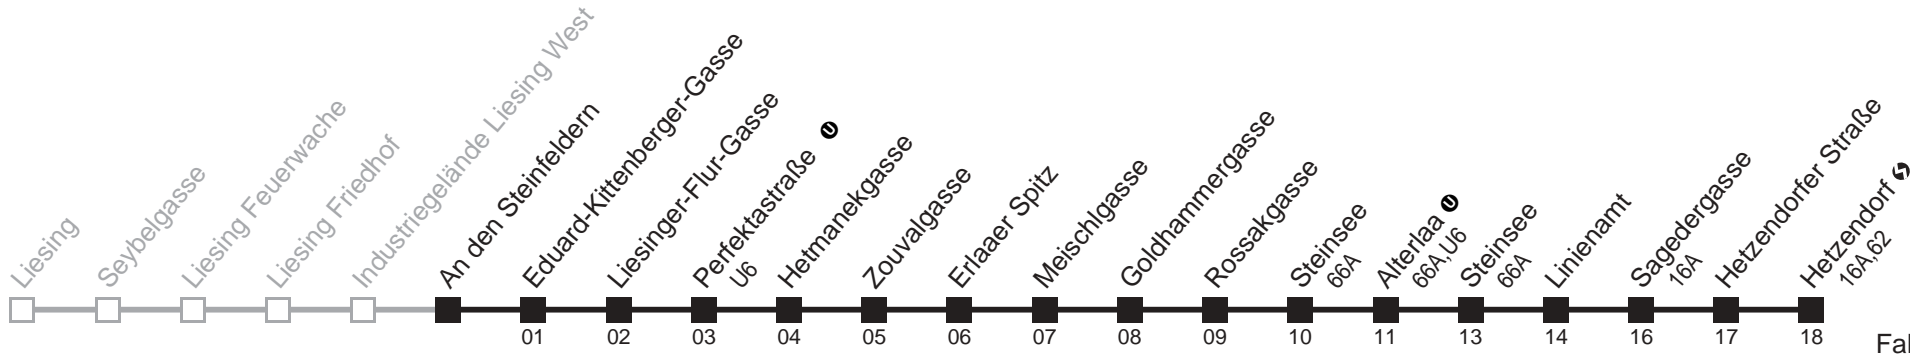

64A

An den Steinfeldern → Hetzendorf

Ihr Kurzstreckenfahrtschein gilt bis
Erlaaer Spitz

Fahrzeit in Minuten
zur Hauptverkehrszeit

Montag bis Freitag

Samstag

Sonn- und Feiertag

5	13	33	48		
6	03	18	33	48	
7	04	14	24	34	49
8	04	19	34	49	
9	04	19	34	49	
10	04	19	34	49	
11	04	19	34	49	
12	04	19	34	49	
13	04	19	34	49	
14	04	19	34	49	
15	04	19	34	49	
16	04	19	34	49	
17	04	19	34	49	
18	04	19	34	49	
19	04	34			
20	05	35			
21	05	35			
22	05	35			
23	05	38			

5	13	33	48	
6	03	18	33	48
7	03	18	33	48
8	03	18	33	48
9	03	18	33	48
10	03	18	33	48
11	03	18	33	48
12	03	18	33	48
13	03	18	33	48
14	03	18	33	
15	05	35		
16	05	35		
17	05	35		
18	05	35		
19	05	35		
20	05	35		
21	05	35		
22	05	35		
23	05	38		

5	35	
6	05	35
7	05	35
8	05	35
9	05	35
10	05	35
11	05	35
12	05	35
13	05	35
14	05	35
15	05	35
16	05	35
17	05	35
18	05	35
19	05	35
20	05	35
21	05	35
22	05	35
23	05	38

Am 24. und 31.12. Verkehr wie samstags
□ bis Alterlaa

Server: sw145002; Datum: 31.07.2008 09:45:51; Linie: 2364A_H;

Auskunft
Wiener Linien: 7909-100
Änderungen vorbehalten