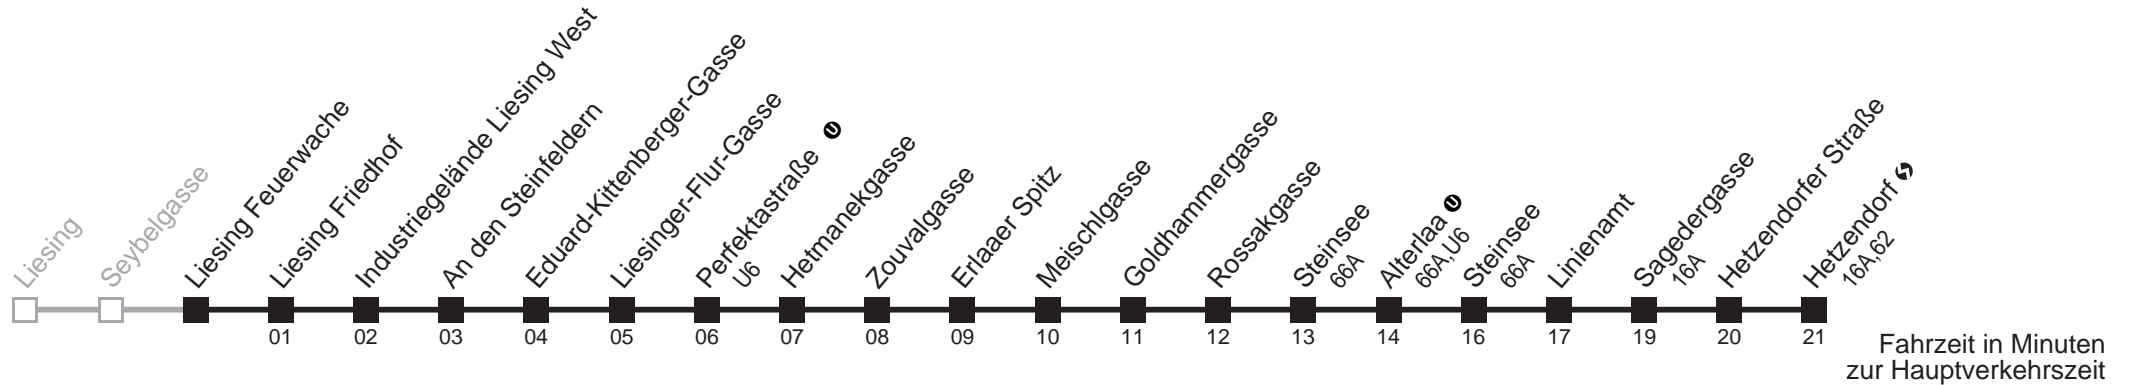

64A

Liesing Feuerwache → Hetzendorf

Ihr Kurzstreckenfahrtschein gilt bis
An den Steinfeldern

Montag bis Freitag

Samstag

Sonn- und Feiertag

5	10 30 45
6	00 15 30 45
7	00 10 20 30 45
8	00 15 30 45
9	00 15 30 45
10	00 15 30 45
11	00 15 30 45
12	00 15 30 45
13	00 15 30 45
14	00 15 30 45
15	00 15 30 45
16	00 15 30 45
17	00 15 30 45
18	00 15 30 45
19	00 30
20	02 32
21	02 32
22	02 32
23	02 34

5	10 30 45
6	00 15 30 45
7	00 15 30 45
8	00 15 30 45
9	00 15 30 45
10	00 15 30 45
11	00 15 30 45
12	00 15 30 45
13	00 15 30 45
14	00 15 30
15	02 32
16	02 32
17	02 32
18	02 32
19	02 32
20	02 32
21	02 32
22	02 32
23	02 34

5	32
6	02 32
7	02 32
8	02 32
9	02 32
10	02 32
11	02 32
12	02 32
13	02 32
14	02 32
15	02 32
16	02 32
17	02 32
18	02 32
19	02 32
20	02 32
21	02 32
22	02 32
23	02 34

Am 24. und 31.12. Verkehr wie samstags
bis Alterlaa

Server: sw145002; Datum: 31.07.2008 09:45:49; Linie: 2364A_H;

Auskunft
Wiener Linien: 7909-100
Änderungen vorbehalten