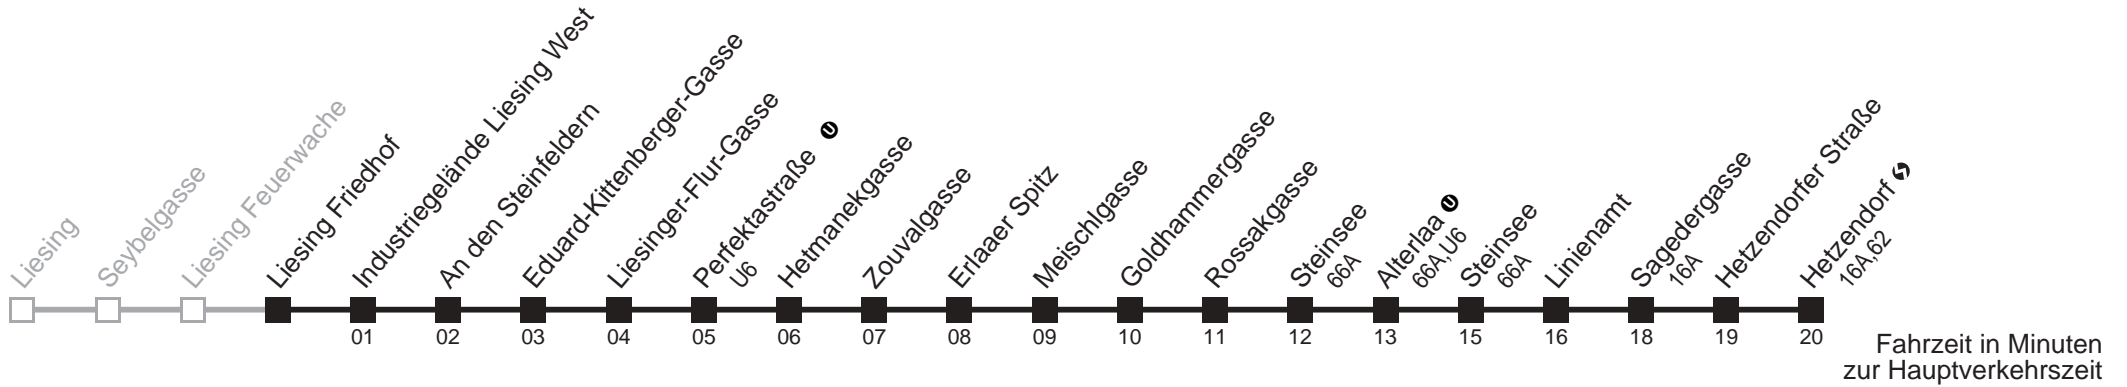

64A

Liesing Friedhof → Hetzendorf

Ihr Kurzstreckenfahrtschein gilt bis
An den Steinfeldern

Montag bis Freitag

Samstag

Sonn- und Feiertag

5	11	31	46		
6	01	16	31	46	
7	01	11	21	31	46
8	01	16	31	46	
9	01	16	31	46	
10	01	16	31	46	
11	01	16	31	46	
12	01	16	31	46	
13	01	16	31	46	
14	01	16	31	46	
15	01	16	31	46	
16	01	16	31	46	
17	01	16	31	46	
18	01	16	31	46	
19	01	31			
20	03	33			
21	03	33			
22	03	33			
23	03	35			

5	11	31	46	
6	01	16	31	46
7	01	16	31	46
8	01	16	31	46
9	01	16	31	46
10	01	16	31	46
11	01	16	31	46
12	01	16	31	46
13	01	16	31	46
14	01	16	31	
15	03	33		
16	03	33		
17	03	33		
18	03	33		
19	03	33		
20	03	33		
21	03	33		
22	03	33		
23	03	35		

5	33	
6	03	33
7	03	33
8	03	33
9	03	33
10	03	33
11	03	33
12	03	33
13	03	33
14	03	33
15	03	33
16	03	33
17	03	33
18	03	33
19	03	33
20	03	33
21	03	33
22	03	33
23	03	35

Am 24. und 31.12. Verkehr wie samstags
bis Alterlaa

Server: sw145002; Datum: 31.07.2008 09:45:50; Linie: 2364A_H;

Auskunft
Wiener Linien: 7909-100
Änderungen vorbehalten