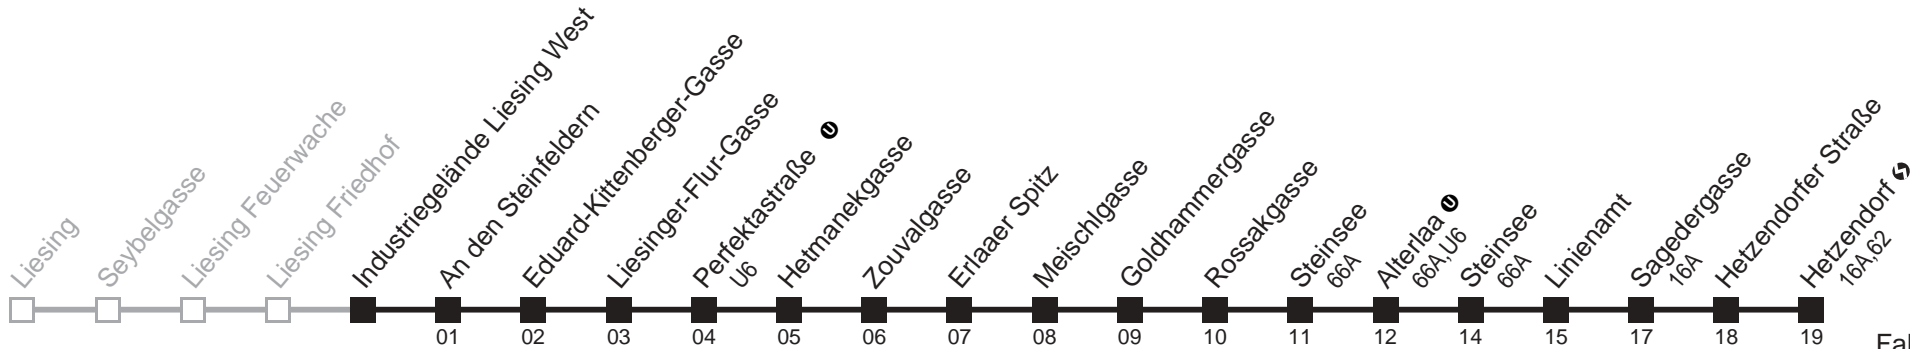

64A Industriegelände Liesing West → Hetzendorf

Ihr Kurzstreckenfahrtschein gilt bis

Perfektastraße

Fahrzeit in Minuten zur Hauptverkehrszeit

Montag bis Freitag

Samstag

Sonn- und Feiertag

5	12	32	47		
6	02	17	32	47	
7	03	13	23	33	48
8	03	18	33	48	
9	03	18	33	48	
10	03	18	33	48	
11	03	18	33	48	
12	03	18	33	48	
13	03	18	33	48	
14	03	18	33	48	
15	03	18	33	48	
16	03	18	33	48	
17	03	18	33	48	
18	03	18	33	48	
19	03	33			
20	04	34			
21	04	34			
22	04	34			
23	04	37			

5	12	32	47	
6	02	17	32	47
7	02	17	32	47
8	02	17	32	47
9	02	17	32	47
10	02	17	32	47
11	02	17	32	47
12	02	17	32	47
13	02	17	32	47
14	02	17	32	
15	04	34		
16	04	34		
17	04	34		
18	04	34		
19	04	34		
20	04	34		
21	04	34		
22	04	34		
23	04	37		

5	34	
6	04	34
7	04	34
8	04	34
9	04	34
10	04	34
11	04	34
12	04	34
13	04	34
14	04	34
15	04	34
16	04	34
17	04	34
18	04	34
19	04	34
20	04	34
21	04	34
22	04	34
23	04	37

Am 24. und 31.12. Verkehr wie samstags

bis Alterlaa

Server: sw145002; Datum: 31.07.2008 09:45:51; Linie: 2364A_H;

Auskunft

Wiener Linien: 7909-100

Änderungen vorbehalten