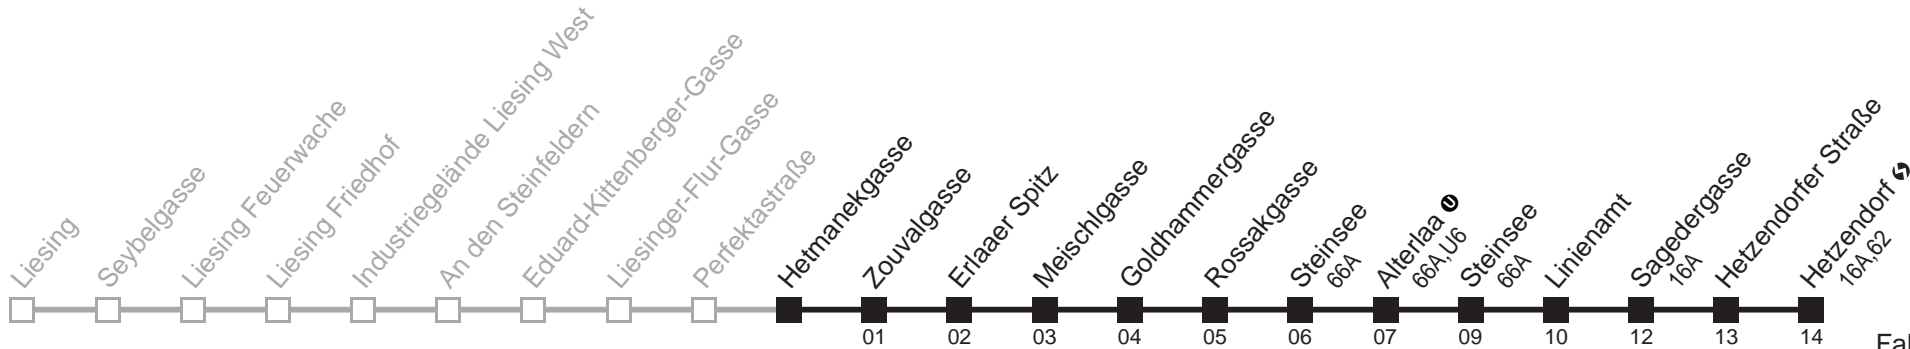

64A

Hetmanekgasse → Hetzendorf

Ihr Kurzstreckenfahrtschein gilt bis
Erlaaer Spitz

Fahrzeit in Minuten zur Hauptverkehrszeit

Montag bis Freitag

Samstag

Sonn- und Feiertag

5	17	37	52		
6	07	22	37	52	
7	09	19	29	39	54
8	09	24	39	54	
9	09	24	39	54	
10	09	24	39	54	
11	09	24	39	54	
12	09	24	39	54	
13	09	24	39	54	
14	09	24	39	54	
15	09	24	39	54	
16	09	24	39	54	
17	09	24	39	54	
18	09	24	39	54	
19	09	39			
20	09	39			
21	09	39			
22	09	39			
23	09	42			

5	17	37	52	
6	07	22	37	52
7	07	22	37	52
8	07	22	37	52
9	07	22	37	52
10	07	22	37	52
11	07	22	37	52
12	07	22	37	52
13	07	22	37	52
14	07	22	37	
15	09	39		
16	09	39		
17	09	39		
18	09	39		
19	09	39		
20	09	39		
21	09	39		
22	09	39		
23	09	42		

5	39	
6	09	39
7	09	39
8	09	39
9	09	39
10	09	39
11	09	39
12	09	39
13	09	39
14	09	39
15	09	39
16	09	39
17	09	39
18	09	39
19	09	39
20	09	39
21	09	39
22	09	39
23	09	42

Am 24. und 31.12. Verkehr wie samstags
□ bis Alterlaa

Server: sw145002; Datum: 31.07.2008 09:45:54; Linie: 2364A_H;

Auskunft
Wiener Linien: 7909-100
Änderungen vorbehalten