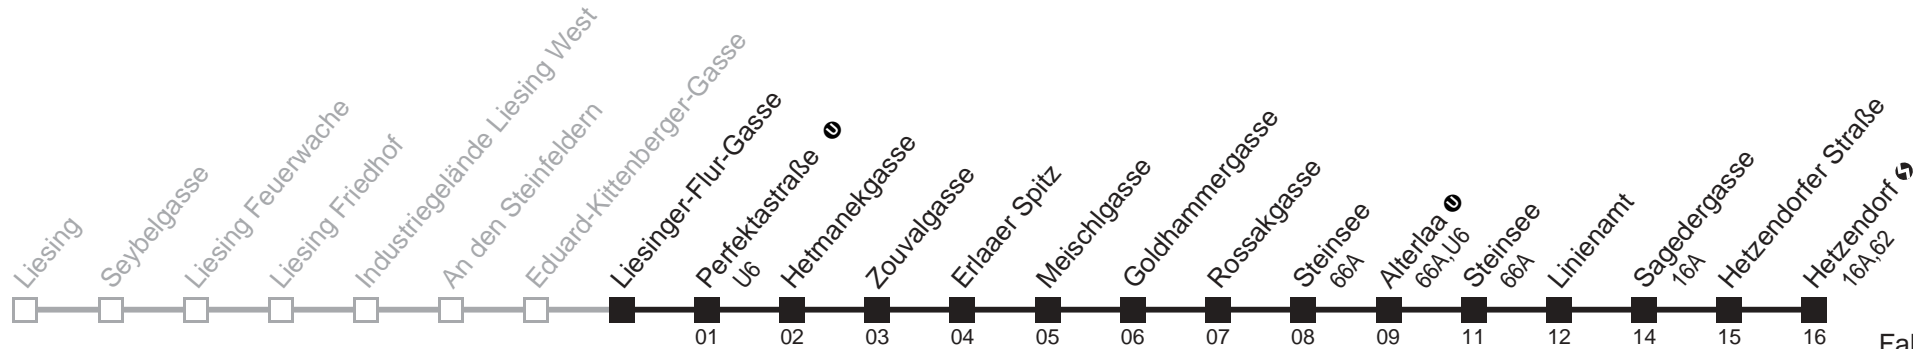

64A

Liesinger-Flur-Gasse → Hetzendorf

Ihr Kurzstreckenfahrtschein gilt bis
Erlaaer Spitz

Fahrzeit in Minuten
zur Hauptverkehrszeit

Montag bis Freitag

Samstag

Sonn- und Feiertag

5	15	35	50		
6	05	20	35	50	
7	06	16	26	36	51
8	06	21	36	51	
9	06	21	36	51	
10	06	21	36	51	
11	06	21	36	51	
12	06	21	36	51	
13	06	21	36	51	
14	06	21	36	51	
15	06	21	36	51	
16	06	21	36	51	
17	06	21	36	51	
18	06	21	36	51	
19	06	36			
20	07	37			
21	07	37			
22	07	37			
23	07	39			

5	15	35	50	
6	05	20	35	50
7	05	20	35	50
8	05	20	35	50
9	05	20	35	50
10	05	20	35	50
11	05	20	35	50
12	05	20	35	50
13	05	20	35	50
14	05	20	35	
15	07	37		
16	07	37		
17	07	37		
18	07	37		
19	07	37		
20	07	37		
21	07	37		
22	07	37		
23	07	39		

5	37	
6	07	37
7	07	37
8	07	37
9	07	37
10	07	37
11	07	37
12	07	37
13	07	37
14	07	37
15	07	37
16	07	37
17	07	37
18	07	37
19	07	37
20	07	37
21	07	37
22	07	37
23	07	39

Am 24. und 31.12. Verkehr wie samstags
bis Alterlaa

Server: swl45002; Datum: 31.07.2008 09:45:53; Linie: 2364A_H;

Auskunft

Wiener Linien: 7909-100
Änderungen vorbehalten