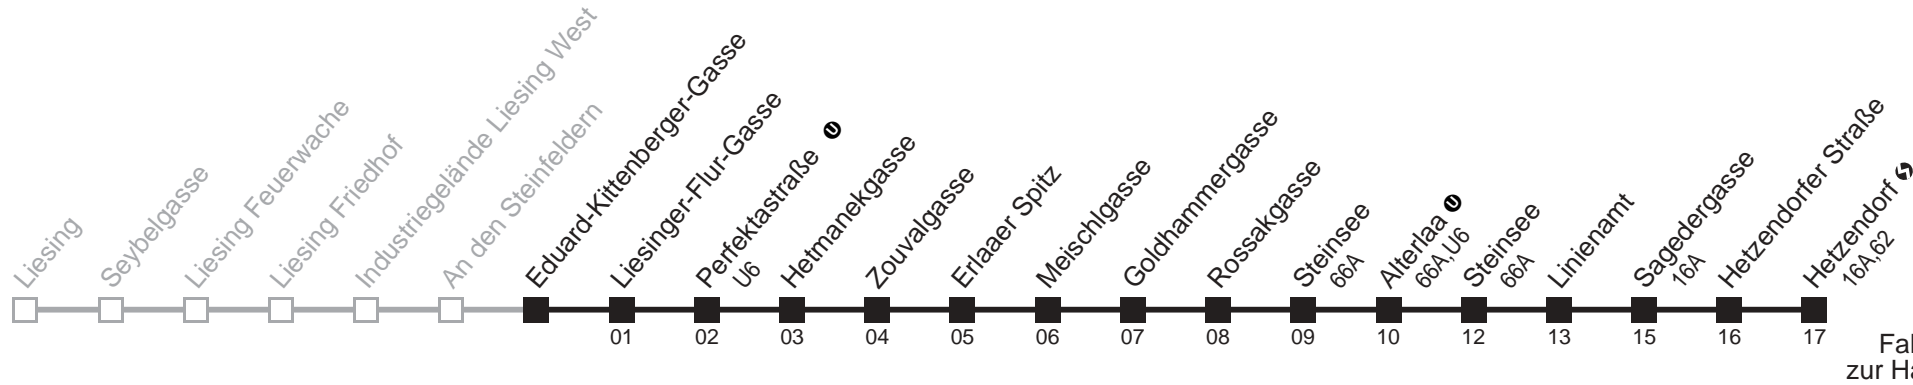

64A

Eduard-Kittenberger-Gasse → Hetzendorf

Ihr Kurzstreckenfahrtschein gilt bis
Erlaaer Spitz

Montag bis Freitag

Samstag

Sonn- und Feiertag

5	14	34	49		
6	04	19	34	49	
7	05	15	25	35	50
8	05	20	35	50	
9	05	20	35	50	
10	05	20	35	50	
11	05	20	35	50	
12	05	20	35	50	
13	05	20	35	50	
14	05	20	35	50	
15	05	20	35	50	
16	05	20	35	50	
17	05	20	35	50	
18	05	20	35	50	
19	05	35			
20	06	36			
21	06	36			
22	06	36			
23	06	39			

5	14	34	49	
6	04	19	34	49
7	04	19	34	49
8	04	19	34	49
9	04	19	34	49
10	04	19	34	49
11	04	19	34	49
12	04	19	34	49
13	04	19	34	49
14	04	19	34	
15	06	36		
16	06	36		
17	06	36		
18	06	36		
19	06	36		
20	06	36		
21	06	36		
22	06	36		
23	06	39		

5	36	
6	06	36
7	06	36
8	06	36
9	06	36
10	06	36
11	06	36
12	06	36
13	06	36
14	06	36
15	06	36
16	06	36
17	06	36
18	06	36
19	06	36
20	06	36
21	06	36
22	06	36
23	06	39

Am 24. und 31.12. Verkehr wie samstags
bis Alterlaa

Server: swl45002; Datum: 31.07.2008 09:45:52; Linie: 2364A_H;

Auskunft
Wiener Linien: 7909-100
Änderungen vorbehalten