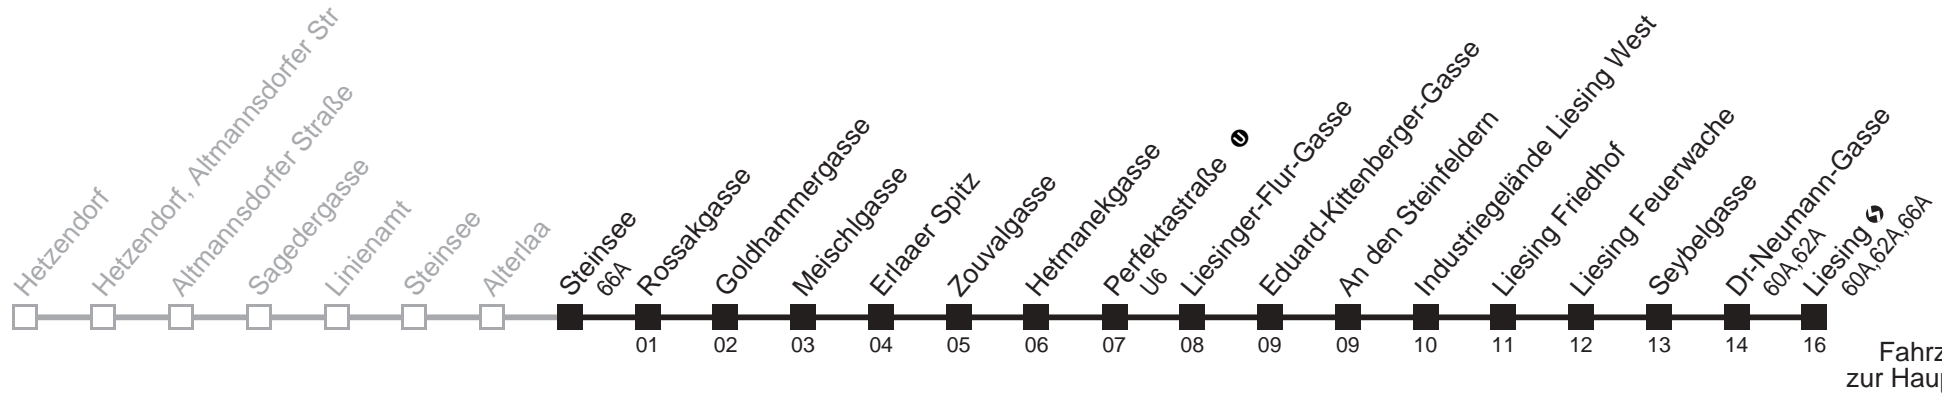

## Steinsee → Liesing

Ihr Kurzstreckenfahrtschein gilt bis  
**Perfektastraße** ①