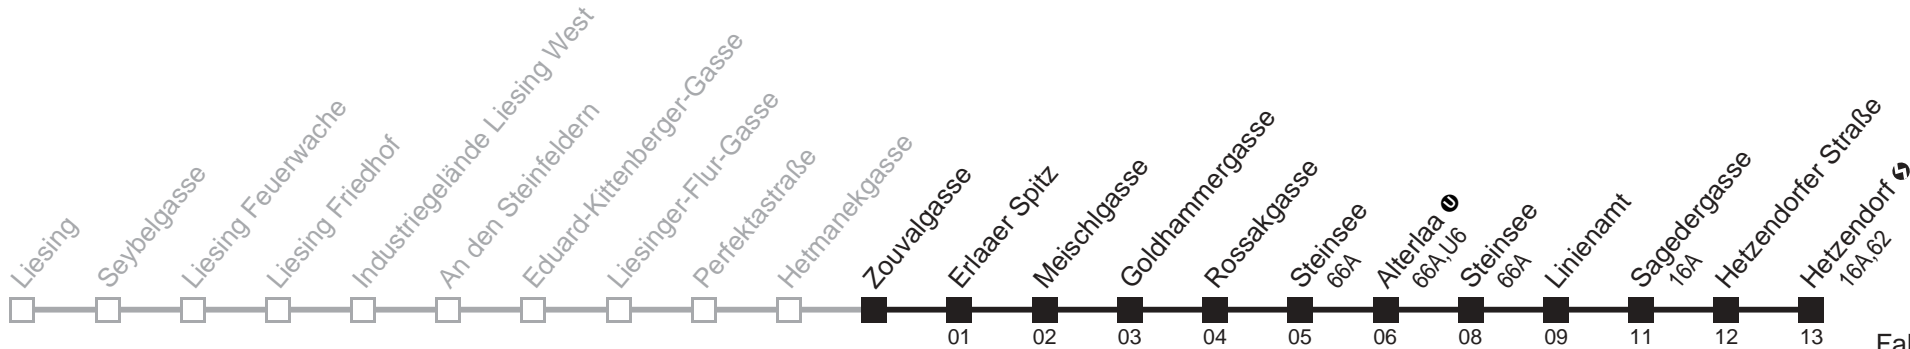

64A

Zouvalgasse → Hetzendorf

Ihr Kurzstreckenfahrtschein gilt bis
Erlaaer Spitz

Fahrzeit in Minuten
zur Hauptverkehrszeit

Montag bis Freitag

Samstag

Sonn- und Feiertag

5	18	38	53		
6	08	23	38	53	
7	10	20	30	40	55
8	10	25	40	55	
9	10	25	40	55	
10	10	25	40	55	
11	10	25	40	55	
12	10	25	40	55	
13	10	25	40	55	
14	10	25	40	55	
15	10	25	40	55	
16	10	25	40	55	
17	10	25	40	55	
18	10	25	40	55	
19	10	40			
20	10	40			
21	10	40			
22	10	40			
23	10	43			

5	18	38	53	
6	08	23	38	53
7	08	23	38	53
8	08	23	38	53
9	08	23	38	53
10	08	23	38	53
11	08	23	38	53
12	08	23	38	53
13	08	23	38	53
14	08	23	38	
15	10	40		
16	10	40		
17	10	40		
18	10	40		
19	10	40		
20	10	40		
21	10	40		
22	10	40		
23	10	43		

5	40	
6	10	40
7	10	40
8	10	40
9	10	40
10	10	40
11	10	40
12	10	40
13	10	40
14	10	40
15	10	40
16	10	40
17	10	40
18	10	40
19	10	40
20	10	40
21	10	40
22	10	40
23	10	43

Am 24. und 31.12. Verkehr wie samstags
□ bis Alterlaa

Server: swl45002; Datum: 31.07.2008 09:45:55; Linie: 2364A_H;

Auskunft
Wiener Linien: 7909-100
Änderungen vorbehalten