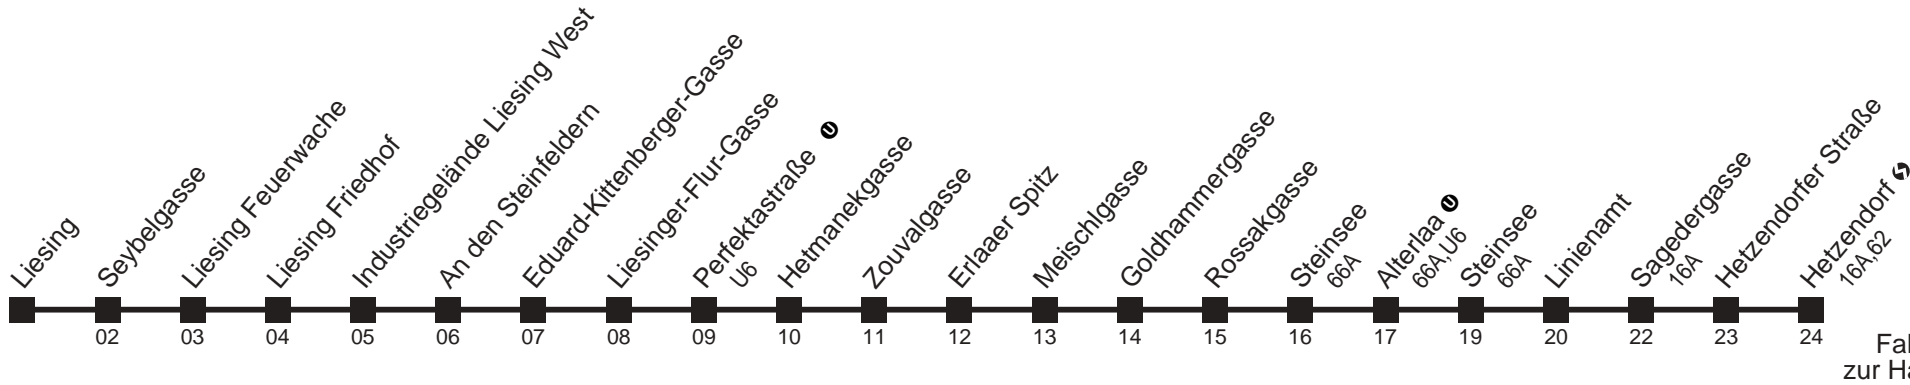

# Liesing → Hetzendorf

Ihr Kurzstreckenfahrtschein gilt bis  
An den Steinfeldern

Fahrzeit in Minuten  
zur Hauptverkehrszeit