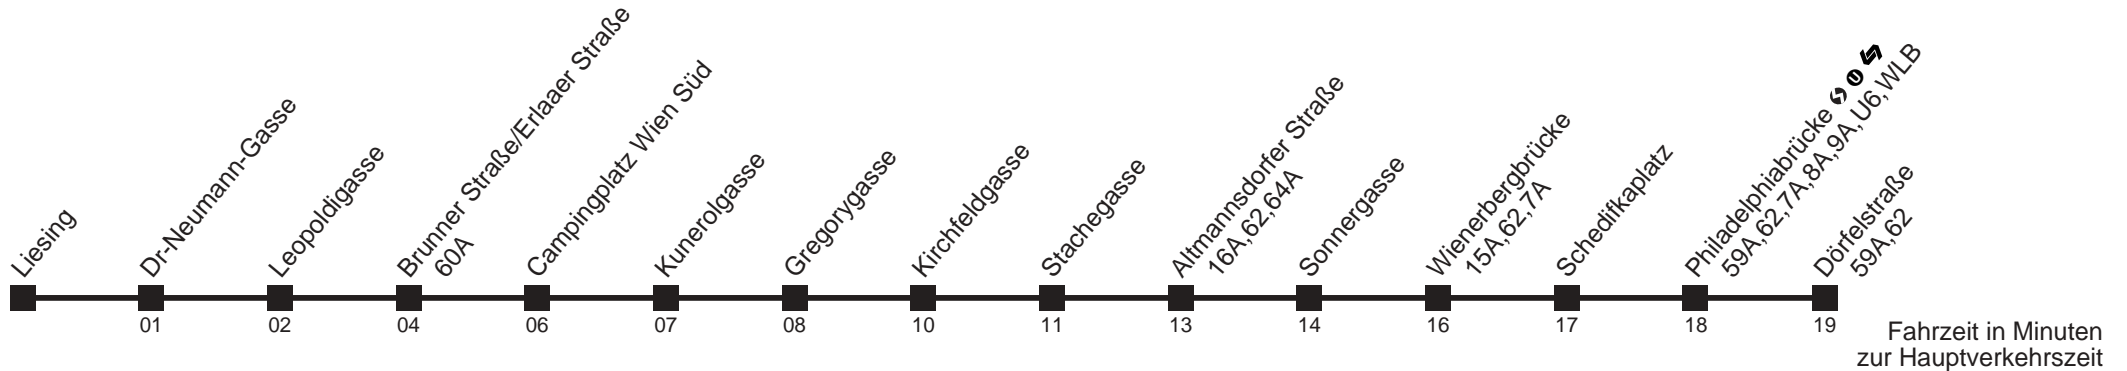

62A

Liesing → Dörfelstraße

Ihr Kurzstreckenfahrtschein gilt bis
Brunner Straße/Erlaaer Straße

Fahrzeit in Minuten
zur Hauptverkehrszeit

Montag-Donnerstag (Schule)

Freitag (Schule)

Montag-Freitag (Ferien)

Samstag