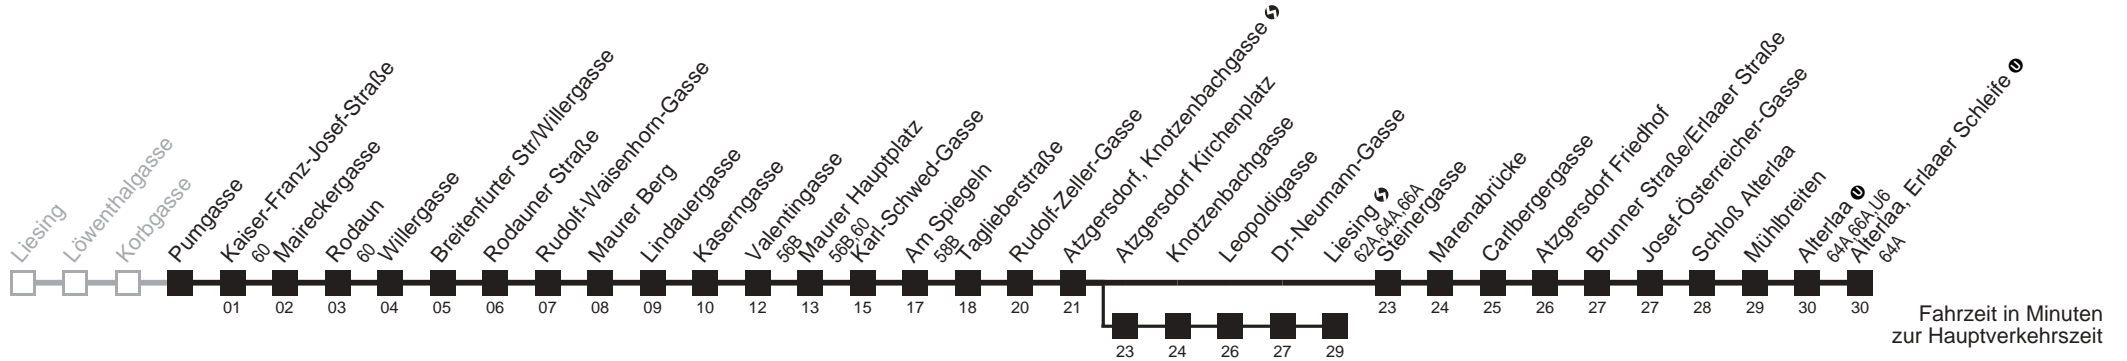

# Pumgasse → Alterlaa, Erlaaer Schleife

Ihr Kurzstreckenfahrtschein gilt bis  
Rudolf-Waisenhorn-Gasse

Fahrzeit in Minuten  
zur Hauptverkehrszeit