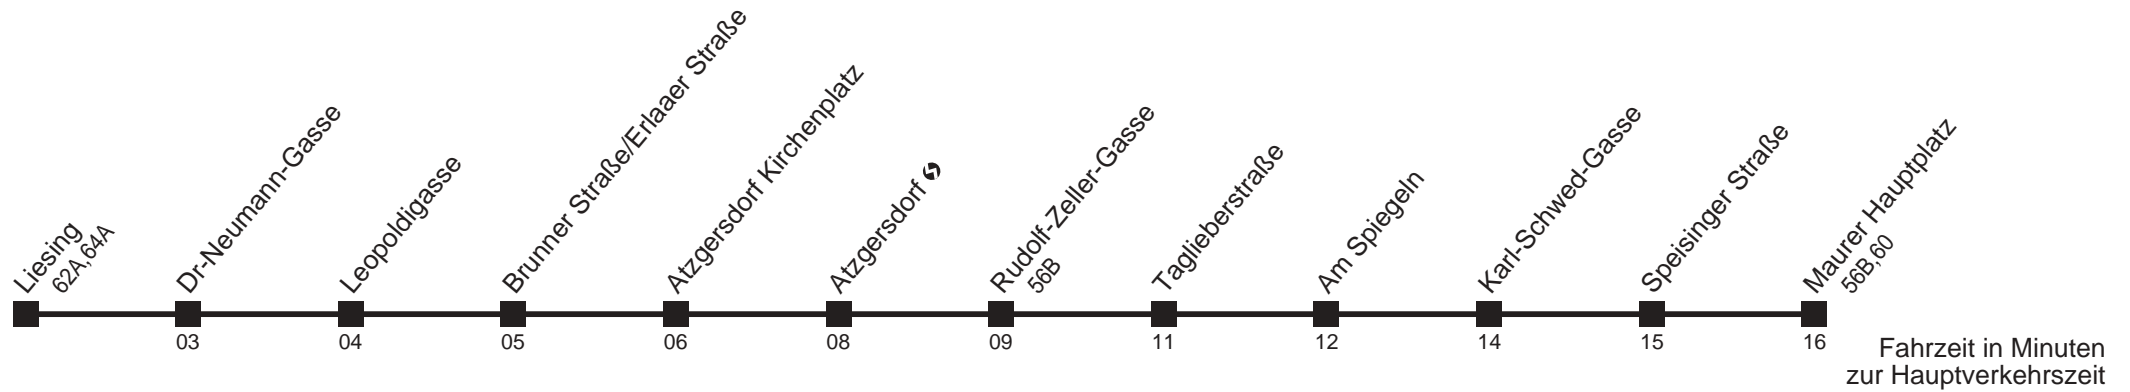

60A

Liesing ↔ → Maurer Hauptplatz

Ihr Kurzstreckenfahrtschein gilt bis
Atzgersdorf ↔

Mo-Fr (Schule)

Mo-Do (Ferien)

Fr (Ferien)

Samstag

Sonn- und Feiertag

7 26

7 kein Betrieb

7 kein Betrieb

7 kein Betrieb

7 kein Betrieb