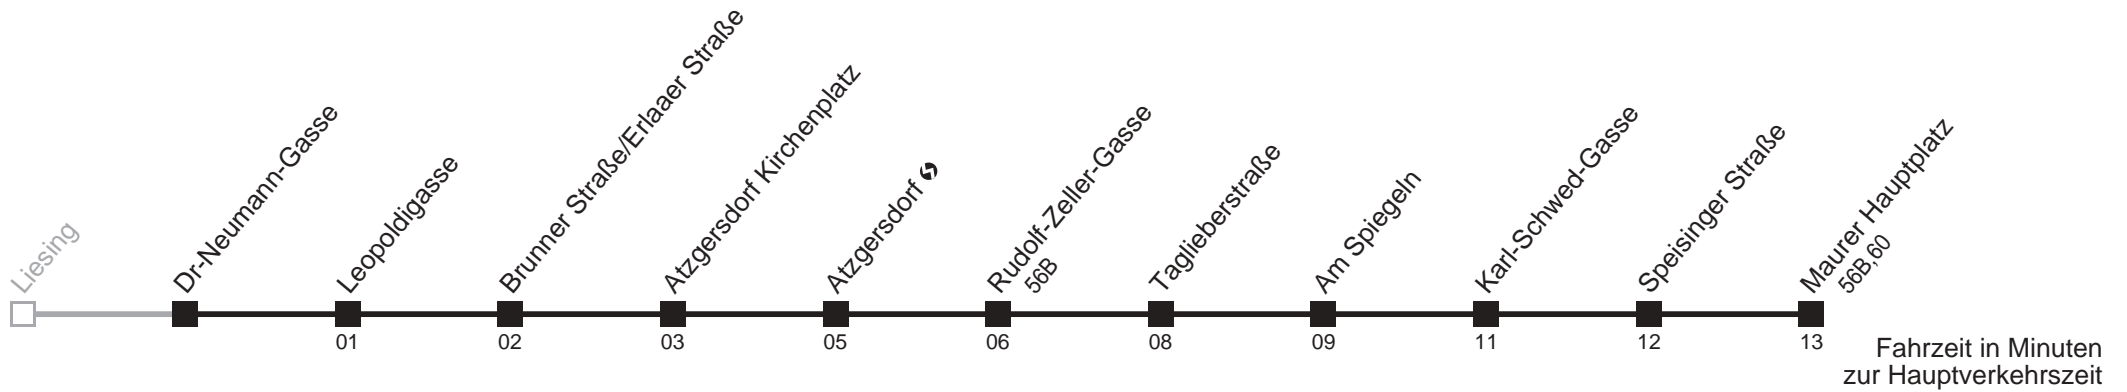

60A

Dr-Neumann-Gasse → Maurer Hauptplatz

Ihr Kurzstreckenfahrtschein gilt bis
Atzgersdorf ↔

Mo-Fr (Schule)

Mo-Do (Ferien)

Fr (Ferien)

Samstag

Sonn- und Feiertag

7 29

7 kein Betrieb

7 kein Betrieb

7 kein Betrieb

7 kein Betrieb