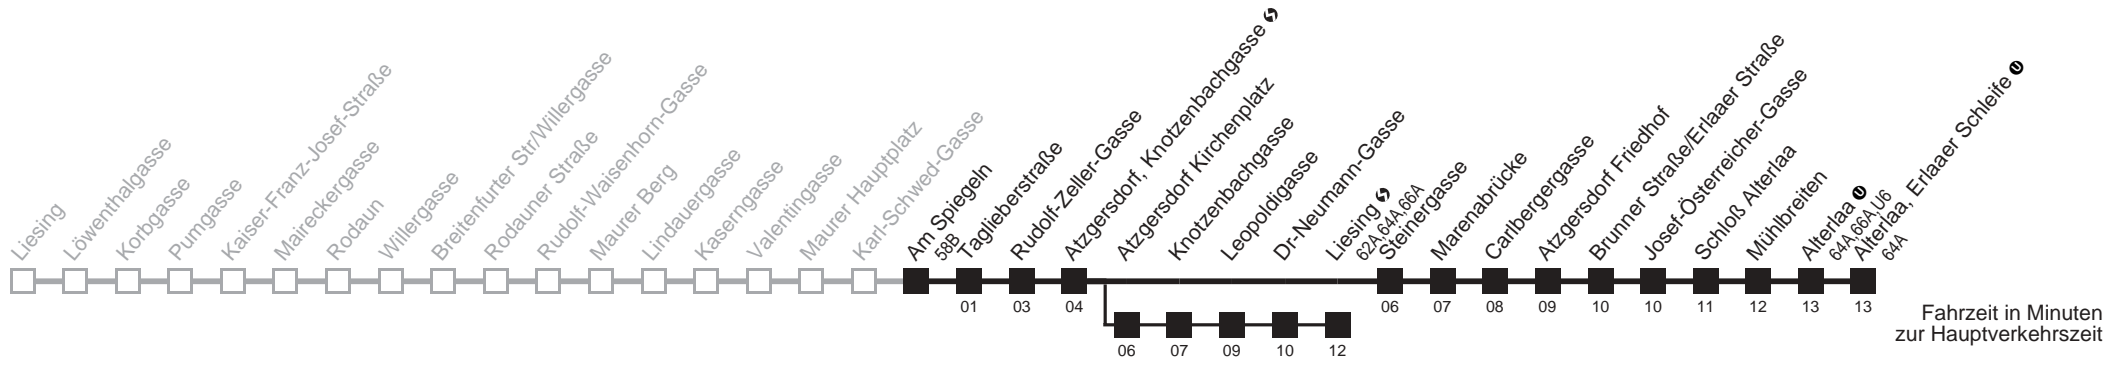

60A

Am Spiegeln → Alterlaa, Erlaaer Schleife

Fahrzeit in Minuten zur Hauptverkehrszeit

Mo-Fr (Schule)	Mo-Do (Ferien)	Fr (Ferien)	Samstag	Sonn- und Feiertag
5 37 47 57	5 37 47 57	5 37 47 57	5 39	5
6 07 17 27 37 47 57	6 07 17 27 37 47 57	6 07 17 27 37 47 57	6 09 39	6 34
7 07 17 27 32 37 47 50 57	7 07 17 27 37 47 57	7 07 17 27 37 47 57	7 09 24 39 54	7 09 39
8 07 17 27 37 47 57	8 07 17 27 37 47 57	8 07 17 27 37 47 57	8 09 24 39 54	8 09 39
9 09 24 39 54	9 09 24 39 54	9 09 24 39 54	9 09 24 39 54	9 09 39
10 09 24 39 54	10 09 24 39 54	10 09 24 39 54	10 09 24 39 54	10 09 39
11 09 24 39 54	11 09 24 39 54	11 09 24 39 54	11 09 24 39 54	11 09 39
12 07 17 27 37 47 57	12 09 24 39 54	12 07 17 27 37 47 57	12 09 24 39 54	12 09 39
13 07 17 27 37 47 57	13 09 24 39 54	13 07 17 27 37 47 57	13 09 24 39	13 09 39
14 07 17 27 37 47 57	14 09 24 37 47 57	14 07 17 27 37 47 57	14 09 39	14 09 39
15 07 17 27 37 47 57	15 07 17 27 37 47 57	15 07 17 27 37 47 57	15 09 39	15 09 39
16 07 17 27 37 47 57	16 07 17 27 37 47 57	16 07 17 27 37 47 57	16 09 39	16 09 39
17 07 17 27 37 47 57	17 07 17 27 37 47 57	17 07 17 27 37 47 57	17 09 39	17 09 39
18 09 24 39 54	18 09 24 39 54	18 09 24 39 54	18 09 39	18 09 39
19 09 24 39 54	19 09 24 39 54	19 09 24 39 54	19 09 39	19 09 39
20 09 24 39 54	20 09 24 39 54	20 09 24 39 54	20 09 39	20 09 39
21 09 39	21 09 39	21 09 39	21 09 39	21 09 39
22 09 39	22 09 39	22 09 39	22 09 39	22 09 39
23 09 39	23 09 39	23 09 39	23 09 39	23 09 39
0 09 39	0 09 39	0 09 39	0 09 39	0 09 39

□ über Atzgersdorf Kirchenplatz bis Liesing ↻   ■ bis Atzgersdorf, Knotzenbachgasse ↻

Server: swl45002; Datum: 08.07.2008 13:40:40; Linie: 2360A_H;

Auskunft
Wiener Linien: 7909-100
Änderungen vorbehalten