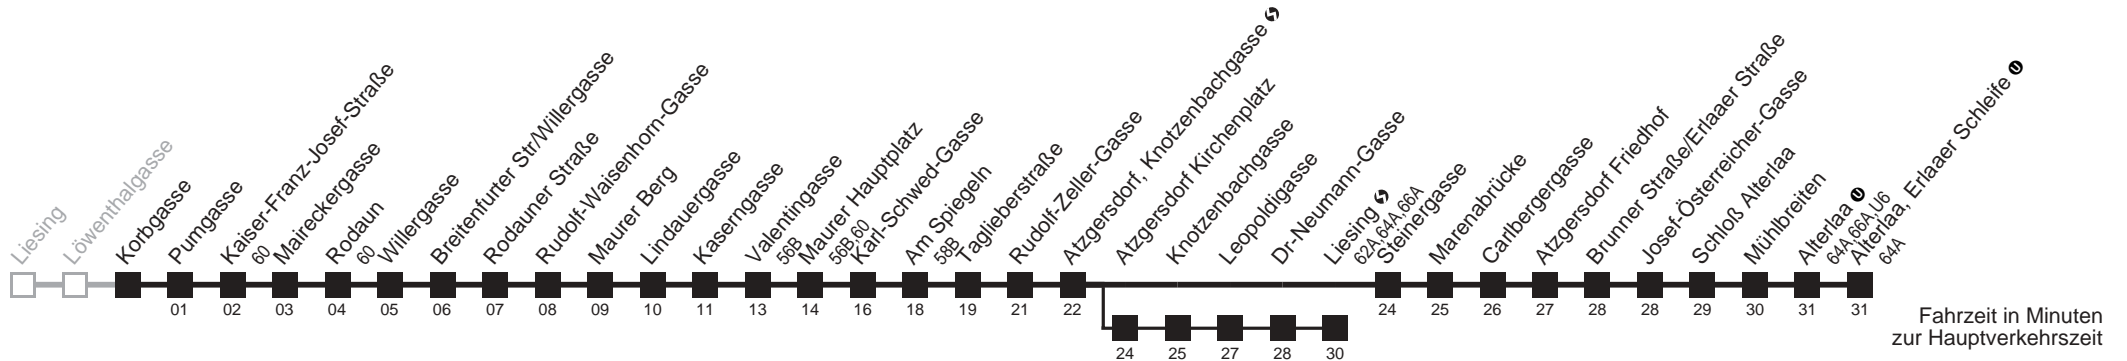

# Korbgrasse → Alterlaa, Erlaaer Schleife

Ihr Kurzstreckenfahrscchein gilt bis  
Rudolf-Waisenborn-Gasse