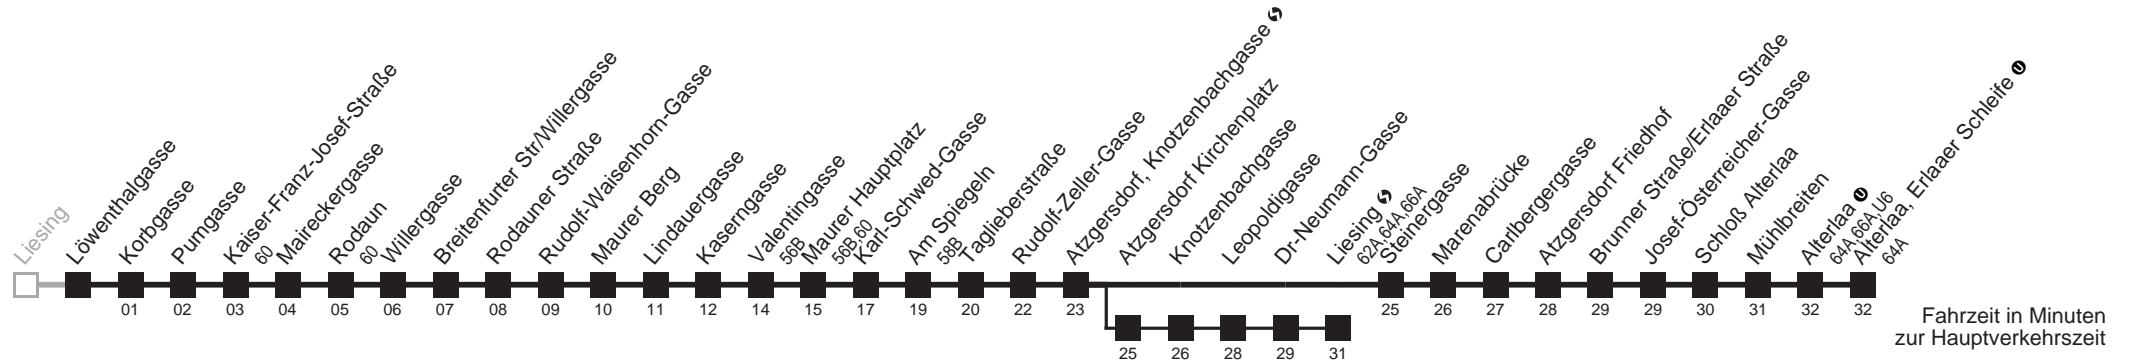

Server: swl45002; Datum: 08.07.2008 13:40:26; Linie: 2360A\_H;

**Auskunft**

Wiener Linien: 7909-100  
Änderungen vorbehalten

# Löwenthalgasse → Alterlaa, Erlaaer Schleife

Ihr Kurzstreckenfahrtschein gilt bis  
Rudolf-Waisenhorn-Gasse