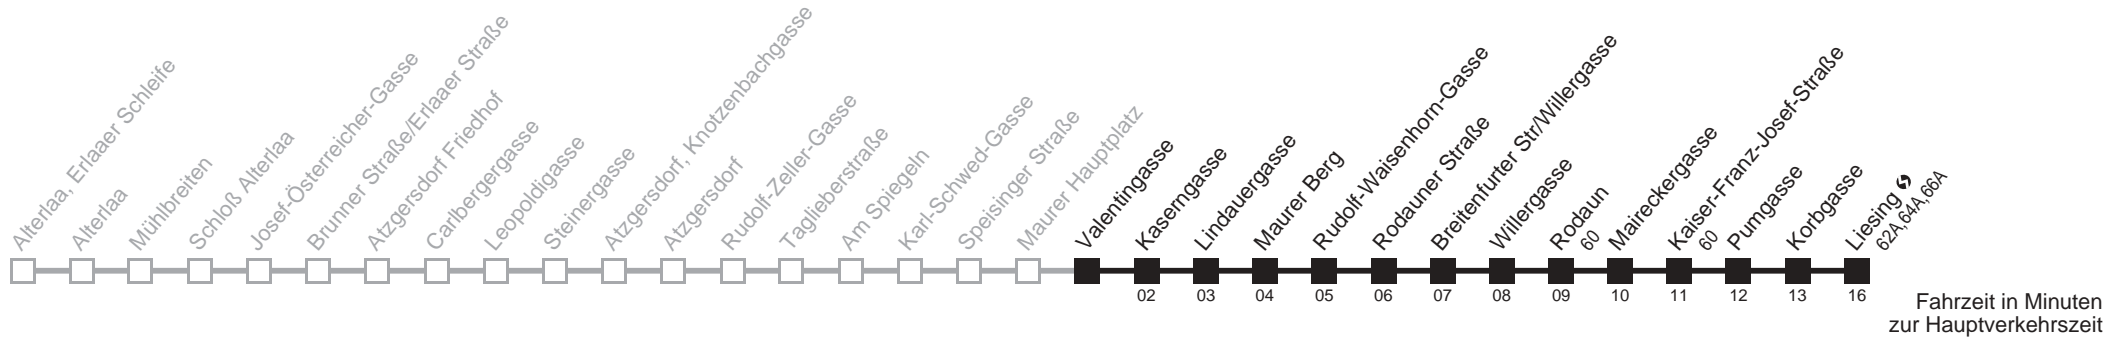

60A

Valentingasse → Liesing

Ihr Kurzstreckenfahrtschein gilt bis
Rudolf-Waisenhorn-Gasse

Montag-Freitag (Schule)	Montag-Donnerstag (Ferien)	Freitag (Ferien)	Samstag	Sonn- und Feiertag
5 24 37 46 56	5 24 37 46 56	5 24 37 46 56	5 26 56	5
6 06 20 30 40 50	6 06 20 30 40 50	6 06 20 30 40 50	6 27 57	6 56
7 00 10 20 30 40 50	7 00 10 20 30 40 50	7 00 10 20 30 40 50	7 13 27 42 57	7 26 56
8 00 10 20 30 43 58	8 00 10 20 30 43 58	8 00 10 20 30 43 58	8 12 27 42 57	8 26 56
9 13 28 43 58	9 13 28 43 58	9 13 28 43 58	9 12 27 42 57	9 26 56
10 13 28 43 58	10 13 28 43 58	10 13 28 43 58	10 12 27 42 57	10 26 56
11 13 28 43 58	11 13 28 43 58	11 13 28 43 58	11 12 27 42 57	11 26 56
12 13 28 38 50	12 13 28 43 58	12 13 28 38 48 58	12 12 27 42 57	12 26 56
13 00 10 20 30 40 50	13 13 28 43 58	13 08 18 28 38 48 58	13 12 27 42 57	13 26 56
14 00 10 20 30 40 50	14 13 28 43 58	14 08 18 28 38 48 58	14 27 57	14 26 56
15 00 10 20 30 40 50	15 10 20 30 40 50	15 08 18 28 38 48 58	15 27 57	15 26 56
16 00 10 20 30 40 50	16 00 10 20 30 40 50	16 08 18 28 38 48 58	16 27 57	16 26 56
17 00 10 20 30 40 50	17 00 10 20 30 40 50	17 08 18 28 38 48 58	17 27 57	17 26 56
18 00 13 28 43 58	18 00 13 28 43 58	18 13 28 43 58	18 26 56	18 26 56
19 13 28 43 58	19 13 28 43 58	19 13 28 43 58	19 26 56	19 26 56
20 13 28 43 56	20 13 28 43 56	20 13 28 43 56	20 26 56	20 26 56
21 26 56	21 26 56	21 26 56	21 26 56	21 26 56
22 26 56	22 26 56	22 26 56	22 26 56	22 26 56
23 26 56	23 26 56	23 26 56	23 26 56	23 26 56
0 26	0 26	0 26	0 26	0 26