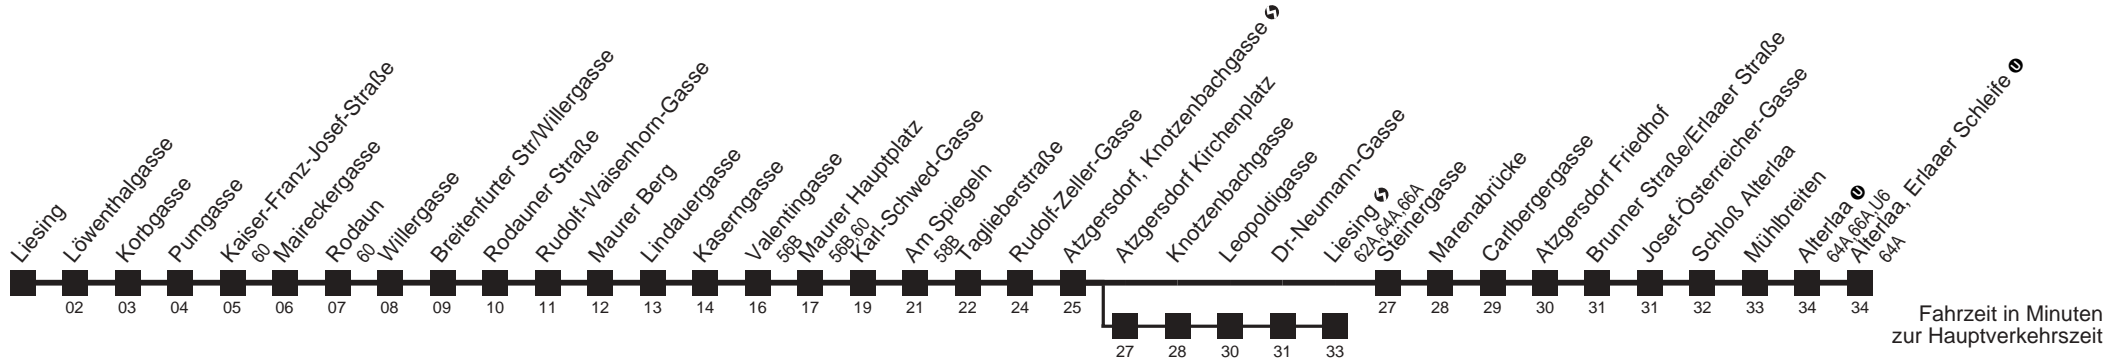

# Liesing ↻ → Alterlaa, Erlaaer Schleife ①

Ihr Kurzstreckenfahrtschein gilt bis  
Rudolf-Waisenhorn-Gasse