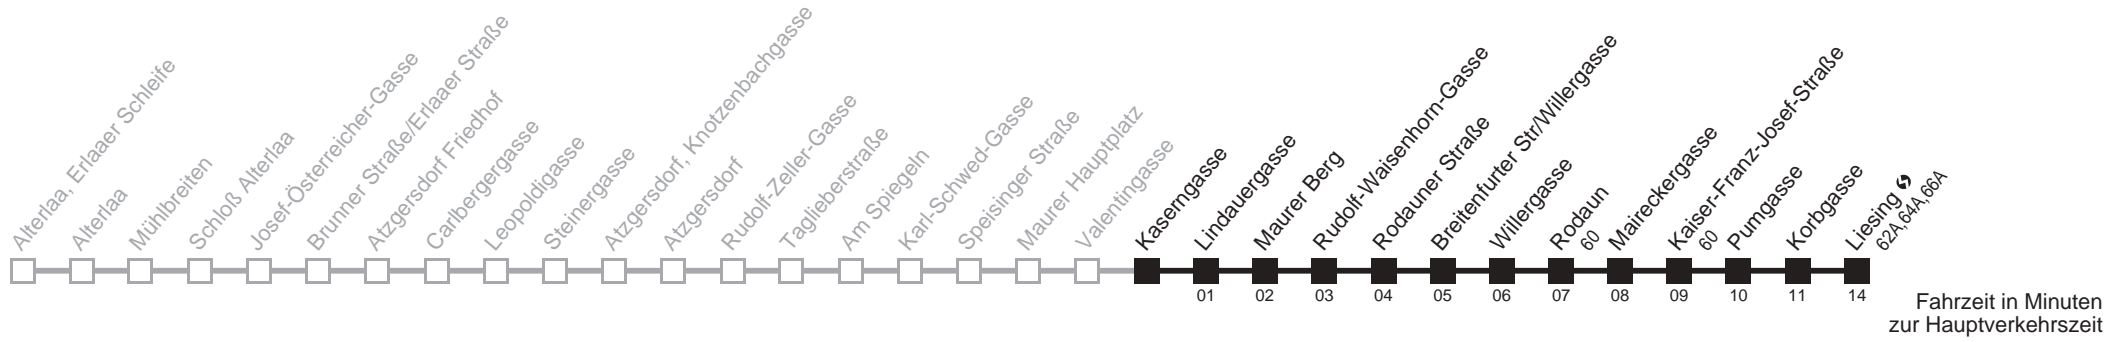

60A

Kaserngasse → Liesing

Ihr Kurzstreckenfahrtschein gilt bis
Rudolf-Waisenhorn-Gasse

Montag-Freitag (Schule)

Montag-Donnerstag (Ferien)

Freitag (Ferien)

Samstag

Sonn- und Feiertag

5	26 39 48 58
6	08 22 32 42 52
7	02 12 22 32 42 52
8	02 12 22 32 45
9	00 15 30 45
10	00 15 30 45
11	00 15 30 45
12	00 15 30 40 52
13	02 12 22 32 42 52
14	02 12 22 32 42 52
15	02 12 22 32 42 52
16	02 12 22 32 42 52
17	02 12 22 32 42 52
18	02 15 30 45
19	00 15 30 45
20	00 15 30 45 58
21	28 58
22	28 58
23	28 58
0	28

5	26 39 48 58
6	08 22 32 42 52
7	02 12 22 32 42 52
8	02 12 22 32 45
9	00 15 30 45
10	00 15 30 45
11	00 15 30 45
12	00 15 30 45
13	00 15 30 45
14	00 15 30 45
15	00 12 22 32 42 52
16	02 12 22 32 42 52
17	02 12 22 32 42 52
18	02 15 30 45
19	00 15 30 45
20	00 15 30 45 58
21	28 58
22	28 58
23	28 58
0	28

5	26 39 48 58
6	08 22 32 42 52
7	02 12 22 32 42 52
8	02 12 22 32 45
9	00 15 30 45
10	00 15 30 45
11	00 15 30 45
12	00 15 30 40 50
13	00 10 20 30 40 50
14	00 10 20 30 40 50
15	00 10 20 30 40 50
16	00 10 20 30 40 50
17	00 10 20 30 40 50
18	00 15 30 45
19	00 15 30 45
20	00 15 30 45 58
21	28 58
22	28 58
23	28 58
0	28

5	28 58
6	29 59
7	15 29 44 59
8	14 29 44 59
9	14 29 44 59
10	14 29 44 59
11	14 29 44 59
12	14 29 44 59
13	14 29 44 59
14	29 59
15	29 59
16	29 59
17	29 59
18	28 58
19	28 58
20	28 58
21	28 58
22	28 58
23	28 58
0	28

5	
6	58
7	28 58
8	28 58
9	28 58
10	28 58
11	28 58
12	28 58
13	28 58
14	28 58
15	28 58
16	28 58
17	28 58
18	28 58
19	28 58
20	28 58
21	28 58
22	28 58
23	28 58
0	28