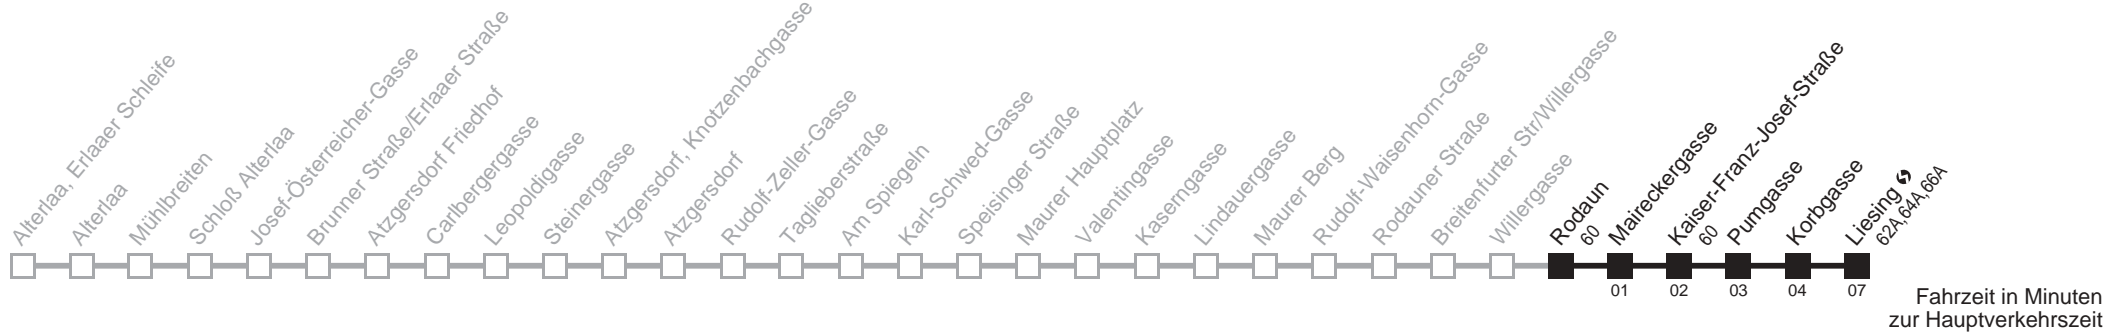

60A

Rodaun → Liesing

Ihr Kurzstreckenfahrtschein gilt bis
Kaiser-Franz-Josef-Straße

Montag-Freitag (Schule)

Montag-Donnerstag (Ferien)

Freitag (Ferien)

Samstag

Sonn- und Feiertag

5 33 46 55
6 05 15 29 39 49 59
7 09 19 29 39 49 59
8 09 19 29 39 52
9 07 22 37 52
10 07 22 37 52
11 07 22 37 52
12 07 22 37 47 59
13 09 19 29 39 49 59
14 09 19 29 39 49 59
15 09 19 29 39 49 59
16 09 19 29 39 49 59
17 09 19 29 39 49 59
18 09 22 37 52
19 07 22 37 52
20 07 22 37 52
21 05 35
22 05 35
23 05 35
0 05 35

5 33 46 55
6 05 15 29 39 49 59
7 09 19 29 39 49 59
8 09 19 29 39 52
9 07 22 37 52
10 07 22 37 52
11 07 22 37 52
12 07 22 37 52
13 07 22 37 52
14 07 22 37 52
15 07 19 29 39 49 59
16 09 19 29 39 49 59
17 09 19 29 39 49 59
18 09 22 37 52
19 07 22 37 52
20 07 22 37 52
21 05 35
22 05 35
23 05 35
0 05 35

5 33 46 55
6 05 15 29 39 49 59
7 09 19 29 39 49 59
8 09 19 29 39 52
9 07 22 37 52
10 07 22 37 52
11 07 22 37 52
12 07 22 37 47 57
13 07 17 27 37 47 57
14 07 17 27 37 47 57
15 07 17 27 37 47 57
16 07 17 27 37 47 57
17 07 17 27 37 47 57
18 07 22 37 52
19 07 22 37 52
20 07 22 37 52
21 05 35
22 05 35
23 05 35
0 05 35

5 35
6 05 36
7 06 22 36 51
8 06 21 36 51
9 06 21 36 51
10 06 21 36 51
11 06 21 36 51
12 06 21 36 51
13 06 21 36 51
14 06 36
15 06 36
16 06 36
17 06 36
18 06 35
19 05 35
20 05 35
21 05 35
22 05 35
23 05 35
0 05 35

5
6
7 05 35
8 05 35
9 05 35
10 05 35
11 05 35
12 05 35
13 05 35
14 05 35
15 05 35
16 05 35
17 05 35
18 05 35
19 05 35
20 05 35
21 05 35
22 05 35
23 05 35
0 05 35