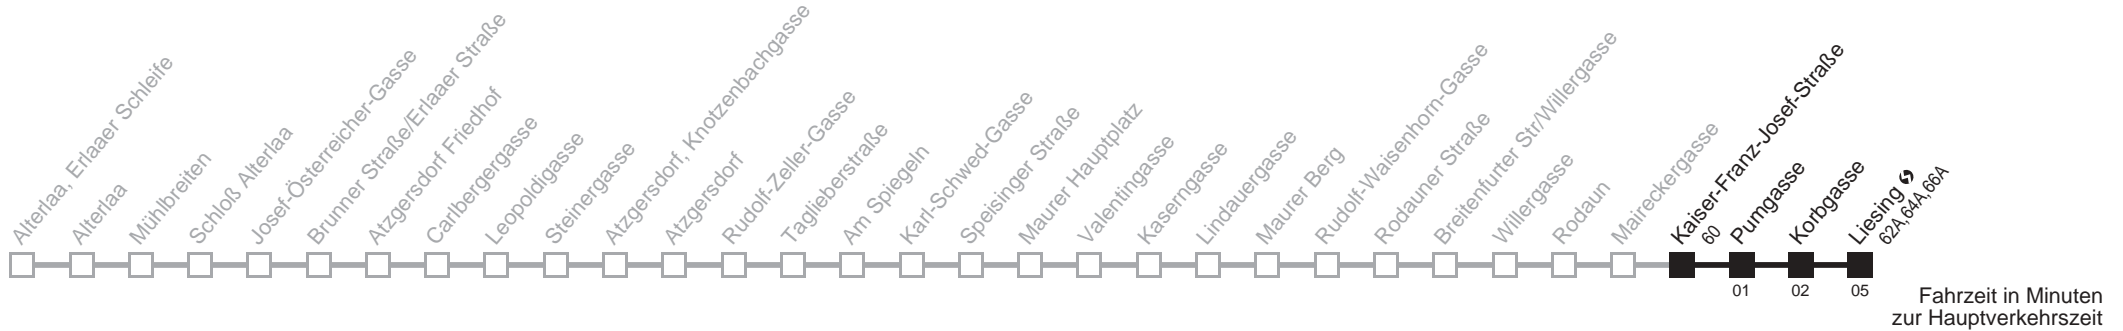

60A

Kaiser-Franz-Josef-Straße → Liesing

Mo-Fr (Schule)	Mo-Do (Ferien)	Fr (Ferien)	Samstag	Sonn- und Feiertag
5 35 48 57	5 35 48 57	5 35 48 57	5 37	5
6 07 17 31 41 51	6 07 17 31 41 51	6 07 17 31 41 51	6 07 38	6
7 01 11 21 31 41 51	7 01 11 21 31 41 51	7 01 11 21 31 41 51	7 08 24 38 53	7 07 37
8 01 11 21 31 41 54	8 01 11 21 31 41 54	8 01 11 21 31 41 54	8 08 23 38 53	8 07 37
9 09 24 39 54	9 09 24 39 54	9 09 24 39 54	9 08 23 38 53	9 07 37
10 09 24 39 54	10 09 24 39 54	10 09 24 39 54	10 08 23 38 53	10 07 37
11 09 24 39 54	11 09 24 39 54	11 09 24 39 54	11 08 23 38 53	11 07 37
12 09 24 39 49	12 09 24 39 54	12 09 24 39 49 59	12 08 23 38 53	12 07 37
13 01 11 21 31 41 51	13 09 24 39 54	13 09 19 29 39 49 59	13 08 23 38 53	13 07 37
14 01 11 21 31 41 51	14 09 24 39 54	14 09 19 29 39 49 59	14 08 38	14 07 37
15 01 11 21 31 41 51	15 09 21 31 41 51	15 09 19 29 39 49 59	15 08 38	15 07 37
16 01 11 21 31 41 51	16 01 11 21 31 41 51	16 09 19 29 39 49 59	16 08 38	16 07 37
17 01 11 21 31 41 51	17 01 11 21 31 41 51	17 09 19 29 39 49 59	17 08 38	17 07 37
18 01 11 24 39 54	18 01 11 24 39 54	18 09 24 39 54	18 08 37	18 07 37
19 09 24 39 54	19 09 24 39 54	19 09 24 39 54	19 07 37	19 07 37
20 09 24 39 54	20 09 24 39 54	20 09 24 39 54	20 07 37	20 07 37
21 07 37	21 07 37	21 07 37	21 07 37	21 07 37
22 07 37	22 07 37	22 07 37	22 07 37	22 07 37
23 07 37	23 07 37	23 07 37	23 07 37	23 07 37
0 07 37	0 07 37	0 07 37	0 07 37	0 07 37

Auskunft

Wiener Linien: 7909-100
Änderungen vorbehalten