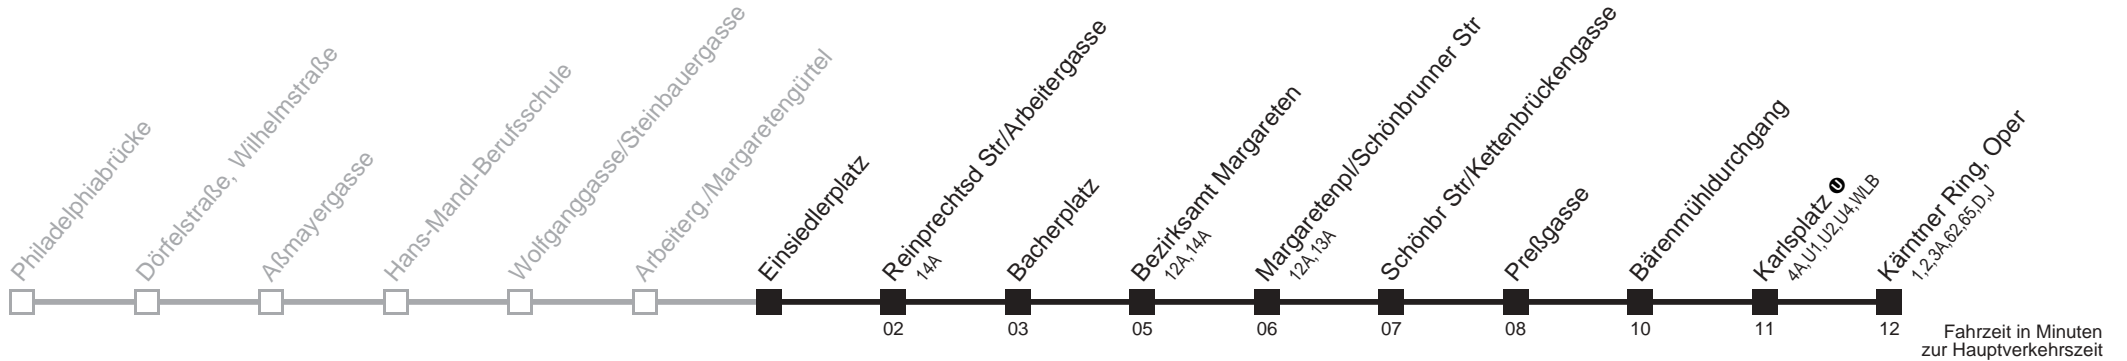

59A

Einsiedlerplatz → Kärntner Ring, Oper

Ihr Kurzstreckenfahrtschein gilt bis
Margaretenpl/Schönbrunner Str

Montag-Donnerstag (Schule)

Freitag (Schule)

Samstag

Sonn- und Feiertag

5	33 38 43 50 57
6	05 12 - - - - -
7	- - - Intervall 5' - 6' - - -
8	- - - - - 42 50 57
9	05 12 20 27 35 42 50 57
10	05 12 20 27 35 42 50 57
11	05 12 20 27 35 42 50 57
12	05 12 - - - - -
13	- - - Intervall 6' - - -
14	- - - - - - - - -
15	- - - - - - - - -
16	- - - - - - - - -
17	- - - - - - - - -
18	- - - 12 20 27 35 42 50 57
19	05 12 20 27 35 42 50 57
20	05 14 24 34 44 54
21	04 14 24 34 46
22	01 16 31 46
23	01 16 31 46 58