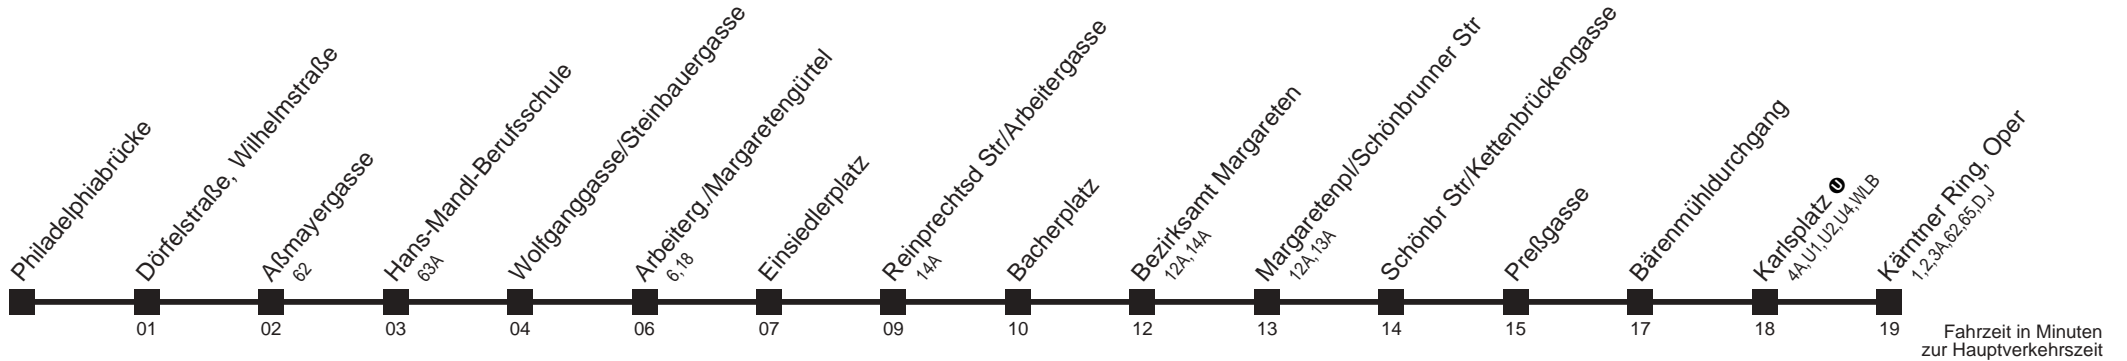

59A Philadelphiabrücke → Kärntner Ring, Oper

Ihr Kurzstreckenfahrtschein gilt bis
Arbeiterg./Margaretengürtel

Montag-Donnerstag (Schule)

Freitag (Schule)

Samstag

Sonn- und Feiertag

5	26 31 36 43 50 58
6	05 - - Intervall 5' - 6' - - -
7	- - - - - - - - - - -
8	- - - - - - 35 43 50 58
9	05 13 20 28 35 43 50 58
10	05 13 20 28 35 43 50 58
11	05 13 20 28 35 43 50 58
12	05 - - Intervall 6' - - -
13	- - - - - - - - - - -
14	- - - - - - - - - - -
15	- - - - - - - - - - -
16	- - - - - - - - - - -
17	- - - - - - - - - - 59
18	05 13 20 28 35 43 50 58
19	05 13 20 28 35 43 50 58
20	07 17 27 37 47 57
21	07 17 27 39 54
22	09 24 39 54
23	09 24 39 51