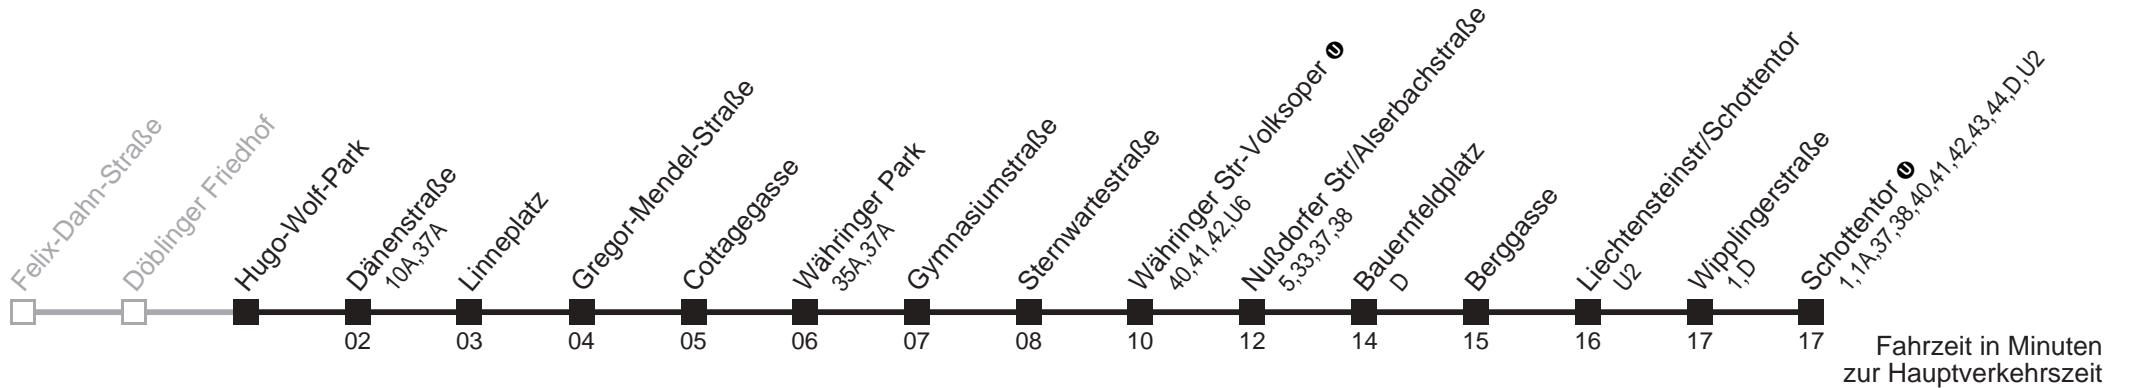

40A

Hugo-Wolf-Park → Schottentor

Ihr Kurzstreckenfahrtschein gilt bis
Währinger Park

Montag-Freitag (Schule)

Montag-Freitag (Ferien)

Montag bis Freitag (Ferien) (Gültig vom 29.12.2008 - 5.1.2009)

Samstag

Sonn- und Feiertag

5	27 40 50	5	27 40 50	5	27 40 50	5	27 40 50	5	43 55
6	00 10 17 25 - - - - -	6	00 10 17 24 30 37 45 50 57	6	00 10 20 30 40 50 59	6	00 10 20 30 40 50	6	10 25 40 55
7	- - - Intervall 4' - 5' - - -	7	06 13 21 28 36 43 51 58	7	08 18 28 38 48 58	7	00 08 18 28 38 48 58	7	10 25 40 50
8	- - - - - 51 58	8	06 13 21 29 39 49 59	8	08 18 28 38 48 58	8	08 18 28 38 48 59	8	00 10 20 30 40 50
9	06 13 21 28 36 43 51 58	9	09 19 29 39 49 59	9	08 18 28 38 48 58	9	11 21 31 41 51	9	00 11 21 31 41 51
10	06 13 21 28 36 43 51 58	10	09 19 29 39 49 59	10	08 18 28 38 48 58	10	01 11 21 31 41 51	10	01 11 21 31 41 51
11	06 13 21 28 36 43 51 58	11	09 19 29 39 49 59	11	08 18 28 38 48 58	11	01 11 21 31 41 51	11	01 11 21 31 41 51
12	06 13 21 28 36 43 51 58	12	09 19 29 39 49 59	12	08 18 28 38 48 58	12	01 11 21 31 41 51	12	01 11 21 31 41 51
13	06 13 21 28 36 - - - - -	13	09 19 28 36 43 51 58	13	08 18 28 38 48 58	13	01 11 21 31 41 51 59	13	01 11 21 31 41 51
14	- - - Intervall 5' - - -	14	06 13 21 28 36 43 51 58	14	08 18 28 38 48 58	14	11 21 31 41 51	14	01 11 21 31 41 51
15	- - - - - - - - - - -	15	06 13 21 28 36 43 51 58	15	08 18 28 38 48 58	15	01 11 21 31 41 51	15	01 11 21 31 41 51
16	- - - - - - - - - - -	16	06 13 21 28 36 43 51 58	16	08 18 28 38 48 58	16	01 11 21 31 41 51	16	01 11 21 31 41 51
17	- - - - - - - - - - -	17	06 13 21 28 36 43 51 58	17	08 18 28 38 48 58	17	01 11 21 31 41 51	17	01 11 21 31 41 51
18	- - - - - - 31 38 48 58	18	06 13 21 28 38 48 58	18	08 18 28 38 48 58	18	01 10 20 30 40 50	18	01 10 20 30 40 50
19	08 18 28 39 50	19	08 18 28 39 50	19	08 18 28 39 50	19	00 10 20 30 40 50	19	00 10 20 30 40 50
20	01 10 20 30 40 50	20	01 10 20 30 40 50	20	01 10 20 30 40 50	20	00 10 25 40 55	20	00 10 25 40 55
21	00 10 20 30 40 55	21	00 10 20 30 40 55	21	00 10 20 30 40 55	21	10 25 40 55	21	10 25 40 55
22	10 25 40 55	22	10 25 40 55	22	10 25 40 55	22	10 25 40 55	22	10 25 40 55
23	10 25 46	23	10 25 46	23	10 25 46	23	10 25 46	23	10 25 46

Am 24.12. ab ca. 17.00 Uhr Intervall alle 15 Minuten

□ bis Währinger Str.-Volksoper

Server: swl45002; Datum: 16.10.2008 11:53:06; Linie: 2340A_H;

Auskunft

Wiener Linien: 7909-100
Änderungen vorbehalten