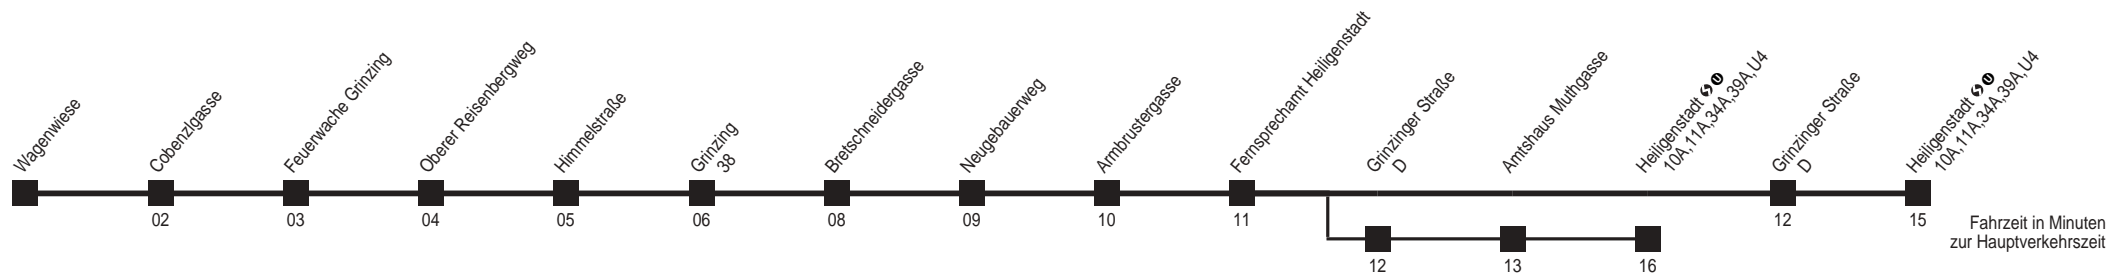

38A

Wagenwiese → Heiligenstadt

Ihr Kurzstreckenfahrtschein gilt bis
Grinzing

Montag-Freitag (Schule)

Montag-Freitag (Ferien)

Samstag

Sonn- und Feiertag

6 00 15 30 50
 7 00 10 30 40
 8 01 07 14 30 40
 9 05 30
 10 00 30
 11 00 30
 12 00 30
 13 00 30 **45** 58
 14 13 28 43 58
 15 13 28 43 58
 16 13 28 43 58
 17 13 28 43 58
 18 13 28 39 43
 19 00 10 30 40
 20 00 10 30 40
 21 00 10 30 40 57
 22 05 27 35 50
 23 05 20 35 50