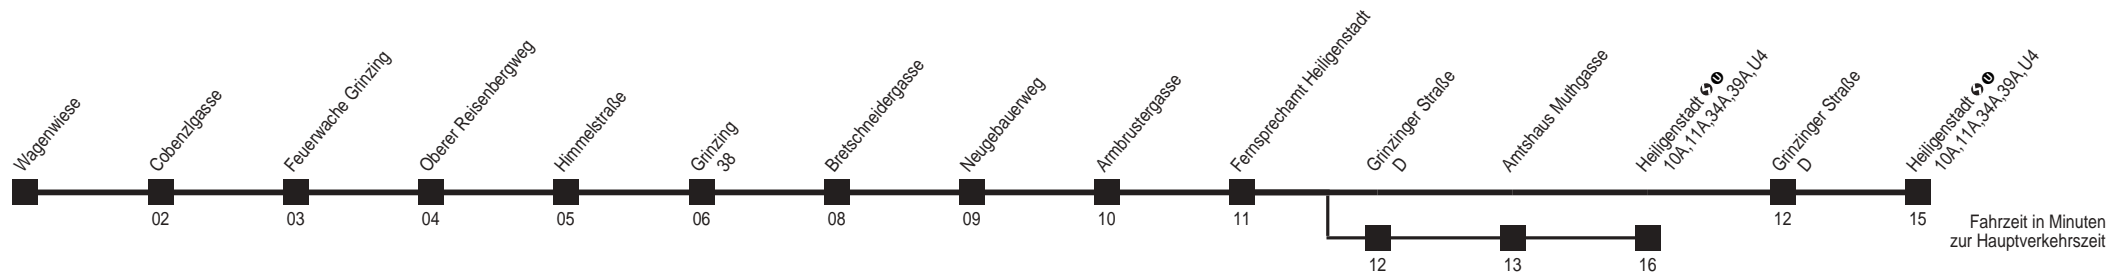

□ über Grinzing Straße
bis Heiligenstadt

Server: swl45002; Datum: 31.10.2008 12:50:57; Linie: 2338A_H;

Auskunft

Wiener Linien: 7909-100
Änderungen vorbehalten

38A

Wagenwiese → Heiligenstadt

Ihr Kurzstreckenfahrtschein gilt bis
Grinzing