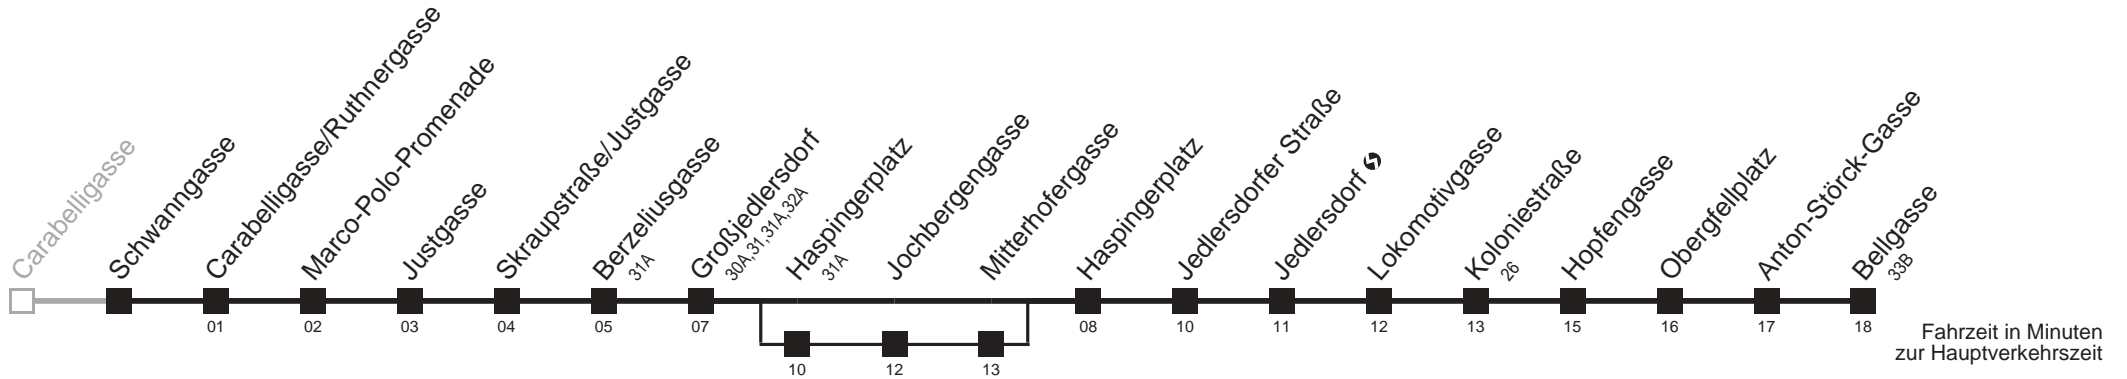

Am 24. und 31.12. Verkehr wie samstags

□ bis Marco-Polo-Promenade

■ über Haspingerplatz

36A

Schwanngasse → Bellgasse

Ihr Kurzstreckenfahrtschein gilt bis
Skrapupstraße/Justgasse

Montag-Freitag (Schule)

| | |
|----|-------------|
| 5 | 19 35 50 |
| 6 | 04 19 34 49 |
| 7 | 04 19 34 49 |
| 8 | 04 19 35 50 |
| 9 | 05 20 35 50 |
| 10 | 05 20 35 50 |
| 11 | 05 20 35 50 |
| 12 | 05 20 35 50 |
| 13 | 05 20 35 50 |
| 14 | 05 20 35 50 |
| 15 | 05 20 34 49 |
| 16 | 04 19 34 49 |
| 17 | 04 19 34 49 |
| 18 | 04 19 34 49 |
| 19 | 04 19 35 50 |