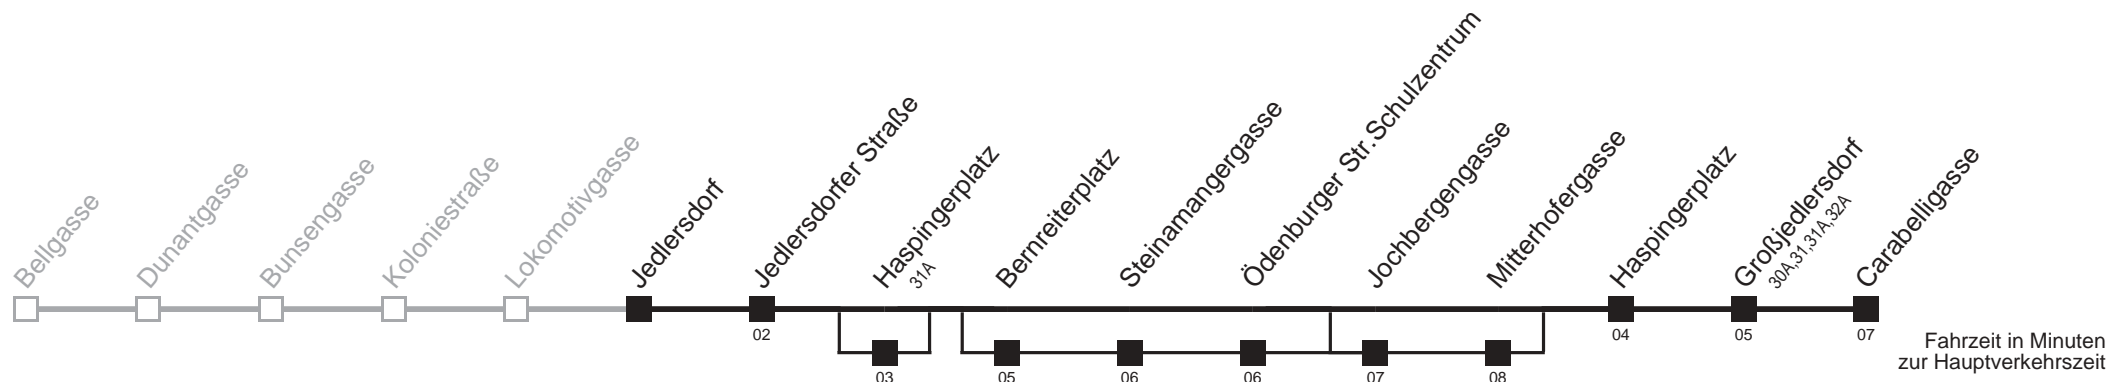

Am 24. und 31.12. Verkehr wie samstags □ über Haspingerplatz, Bernreiterplatz und Jochbergengasse ■ über Haspingerplatz und Jochbergengasse ■ bis Großjedlersdorf

36A

Jedlersdorf ↔ → Carabelligasse

Ihr Kurzstreckenfahrtschein gilt bis
Großjedlersdorf