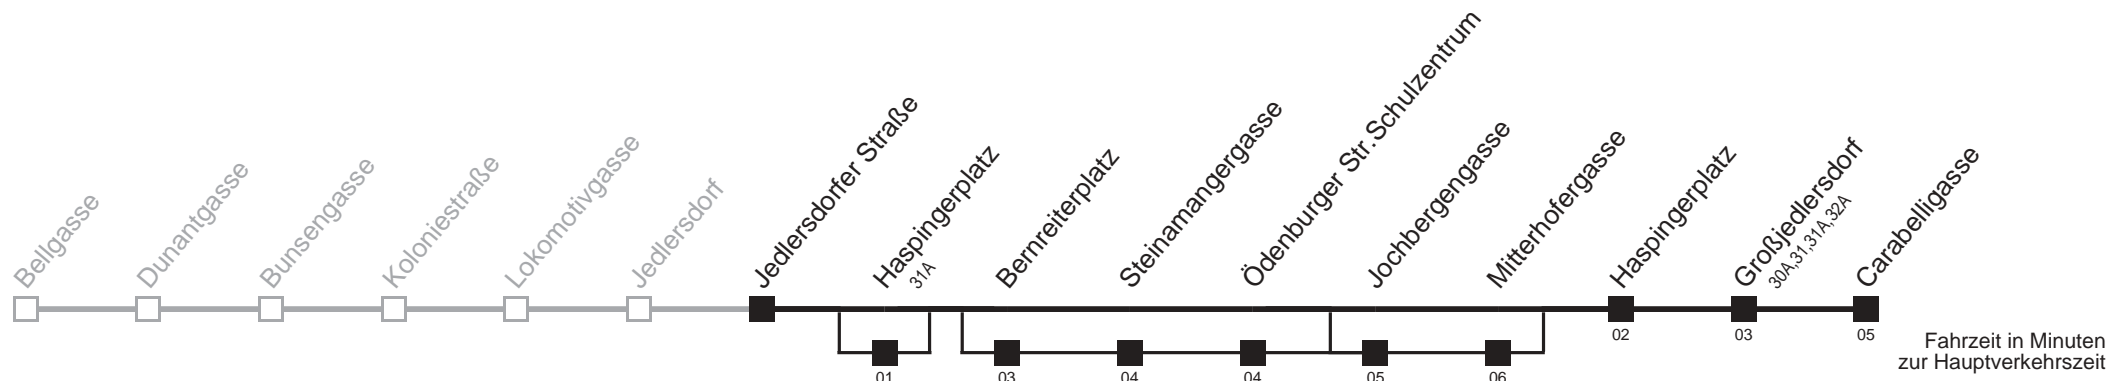

Am 24. und 31.12. Verkehr wie samstags

□ über Haspingerplatz, Bernreiterplatz und Jochbergengasse

■ über Haspingerplatz und Jochbergengasse

■ bis Großjedlersdorf

36A

Jedlersdorfer Straße → Carabelligasse

Ihr Kurzstreckenfahrtschein gilt bis
Großjedlersdorf