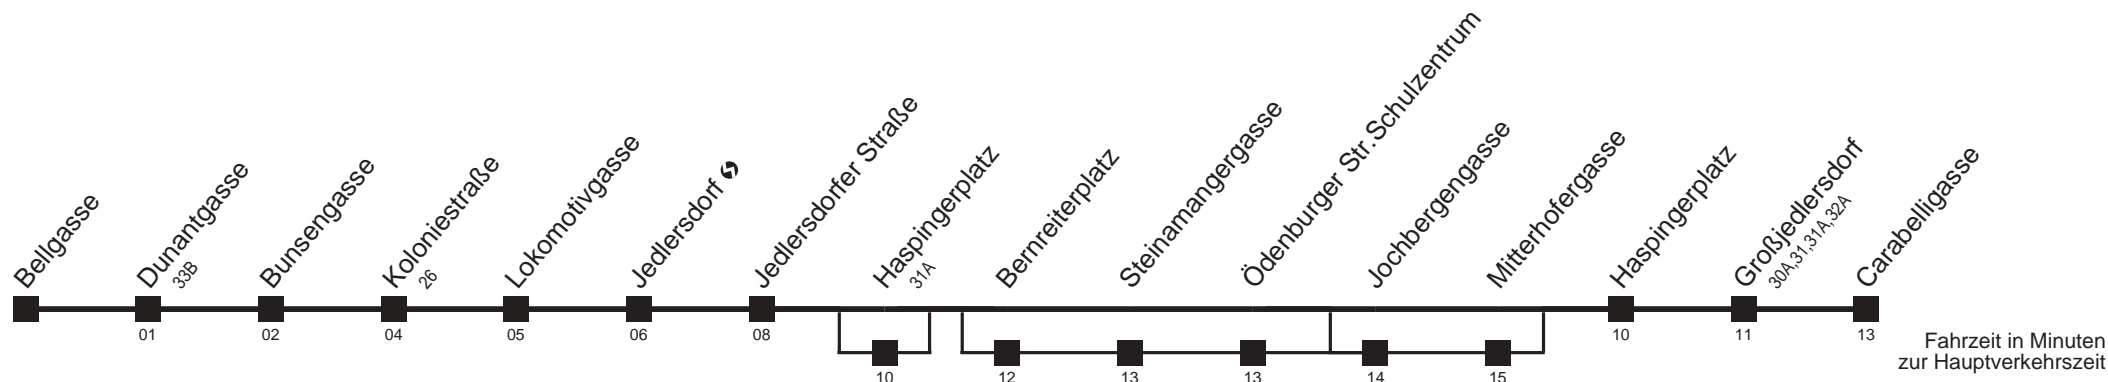

Am 24. und 31.12. Verkehr wie samstags

Server: swl45001; Datum: 15.05.2007 09:12:22; Linie: 2336A_H;

Auskunft

Wiener Linien: 7909-100
Änderungen vorbehalten

36A

Bellgasse → Carabelligasse

Ihr Kurzstreckenfahrtschein gilt bis
Jedlersdorf ↻