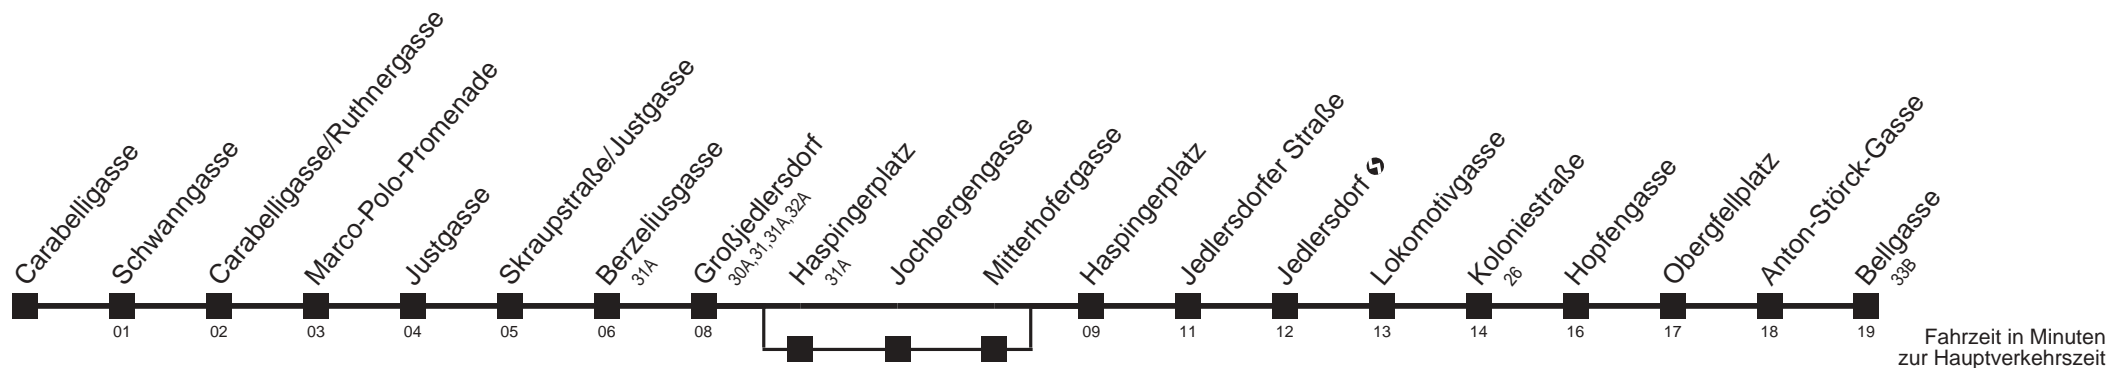

36A

Carabelligasse → Bellgasse

Ihr Kurzstreckenfahrtschein gilt bis
Skrapupstraße/Justgasse

Montag-Freitag (Schule)

| | |
|----|-------------|
| 5 | 18 34 49 |
| 6 | 03 18 33 48 |
| 7 | 03 18 33 48 |
| 8 | 03 18 34 49 |
| 9 | 04 19 34 49 |
| 10 | 04 19 34 49 |
| 11 | 04 19 34 49 |
| 12 | 04 19 34 49 |
| 13 | 04 19 34 49 |
| 14 | 04 19 34 49 |
| 15 | 04 19 33 48 |
| 16 | 03 18 33 48 |
| 17 | 03 18 33 48 |
| 18 | 03 18 33 48 |
| 19 | 03 18 34 49 |