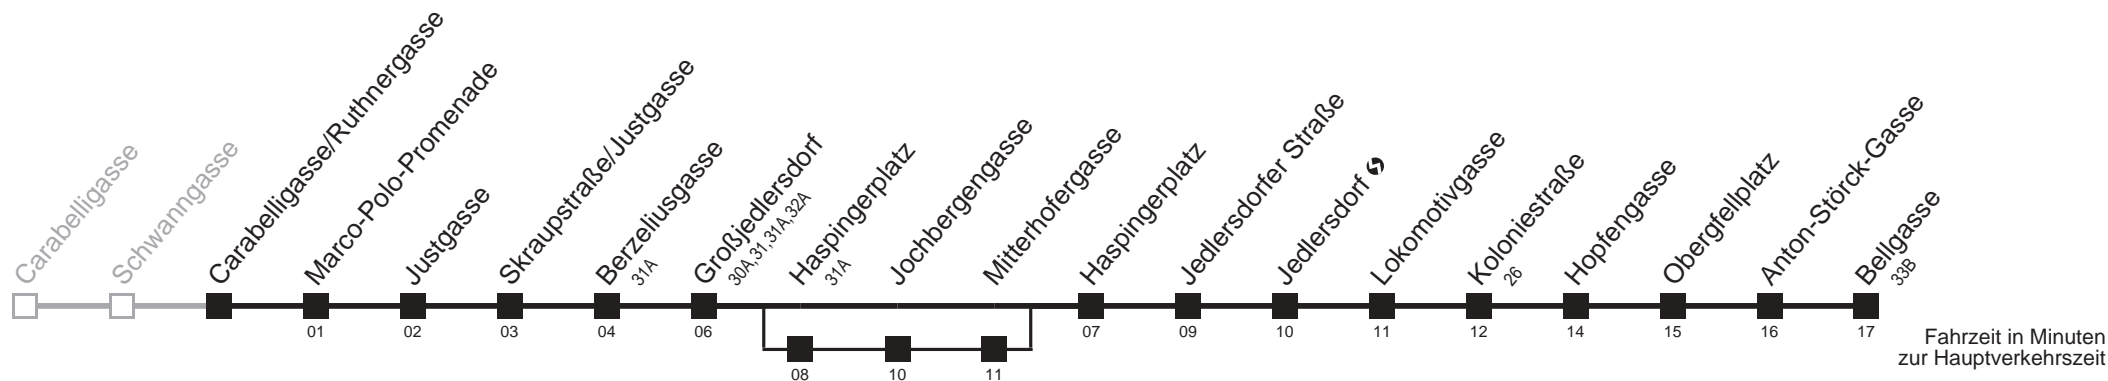

Am 24. und 31.12. Verkehr wie samstags □ bis Marco-Polo-Promenade

■ über Haspingerplatz

36A

Carabelligasse/Ruthnergasse → Bellgasse

Ihr Kurzstreckenfahrtschein gilt bis
Skrapupstraße/Justgasse

Montag-Freitag (Schule)