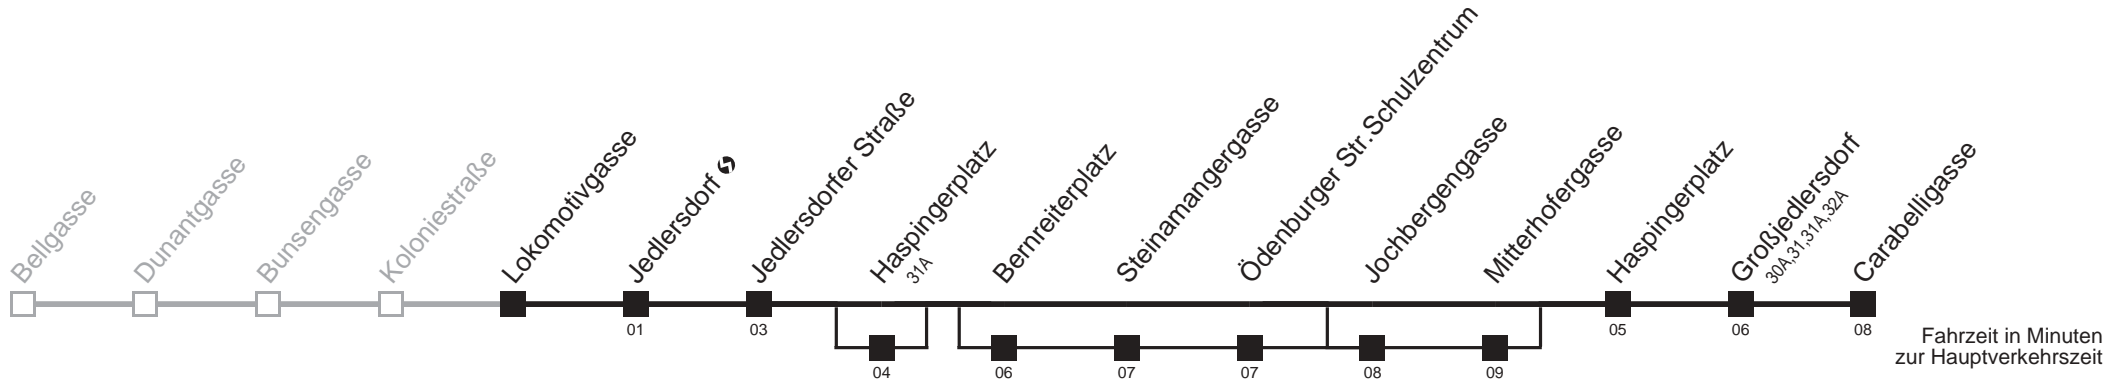

Am 24. und 31.12. Verkehr wie samstags

□ über Haspingerplatz, Bernreiterplatz und Jochbergengasse

■ über Haspingerplatz und Jochbergengasse

■ bis Großjedlersdorf

36A

Lokomotivgasse → Carabelligasse

Ihr Kurzstreckenfahrtschein gilt bis **Jedlersdorf** ↻