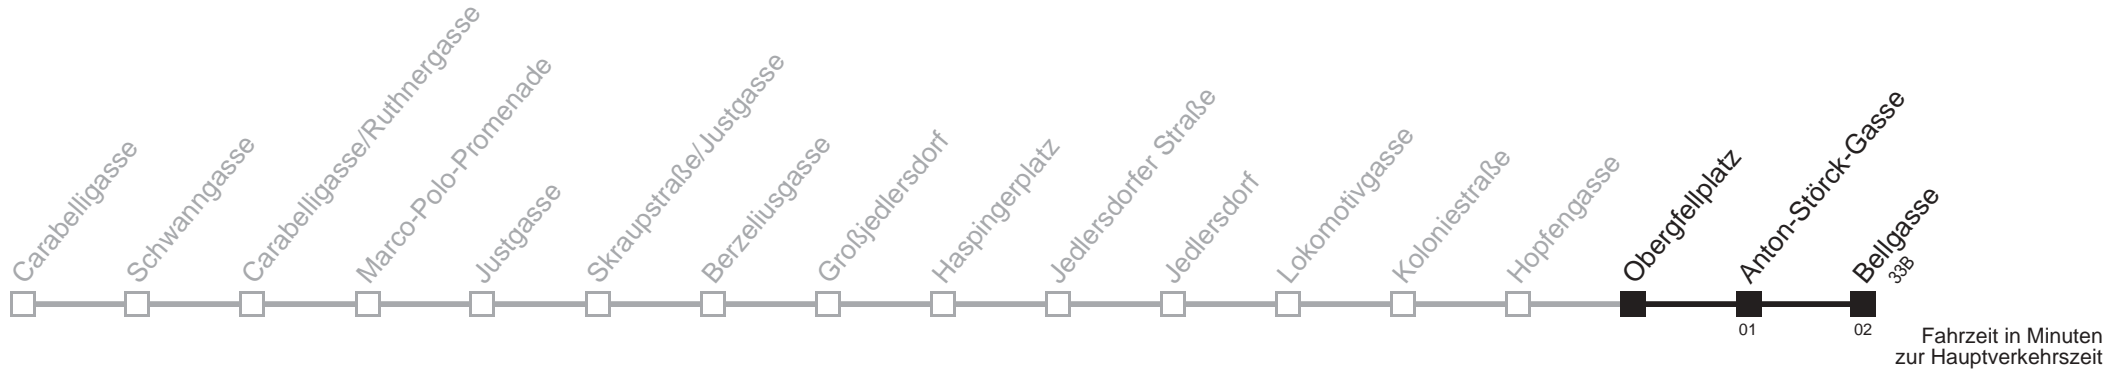

Am 24. und 31.12. Verkehr wie samstags

Server: sw145001; Datum: 15.05.2007 09:12:18; Linie: 2336A_H;

Auskunft
Wiener Linien: 7909-100
Änderungen vorbehalten

36A

Obergfellplatz → Bellgasse

Ihr Kurzstreckenfahrtschein gilt bis
Bellgasse