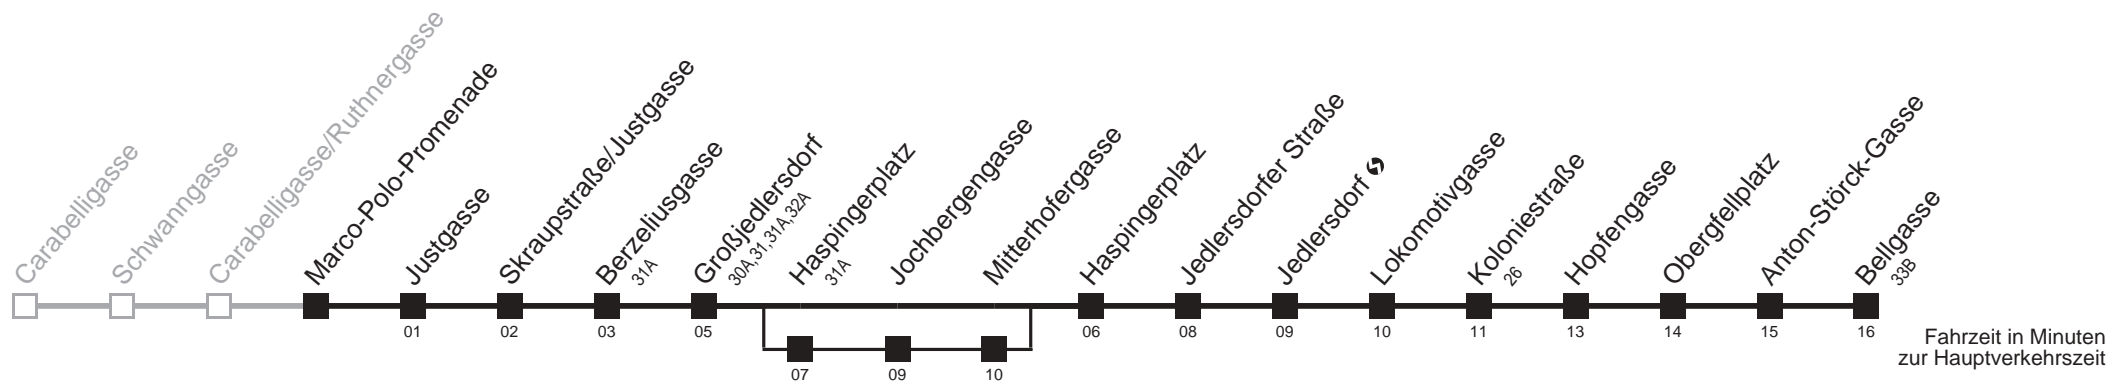

Am 24. und 31.12. Verkehr wie samstags

□ bis Marco-Polo-Promenade

■ über Haspingerplatz

36A

Marco-Polo-Promenade → Bellgasse

Ihr Kurzstreckenfahrtschein gilt bis
Skrapupstraße/Justgasse

Montag-Freitag (Schule)