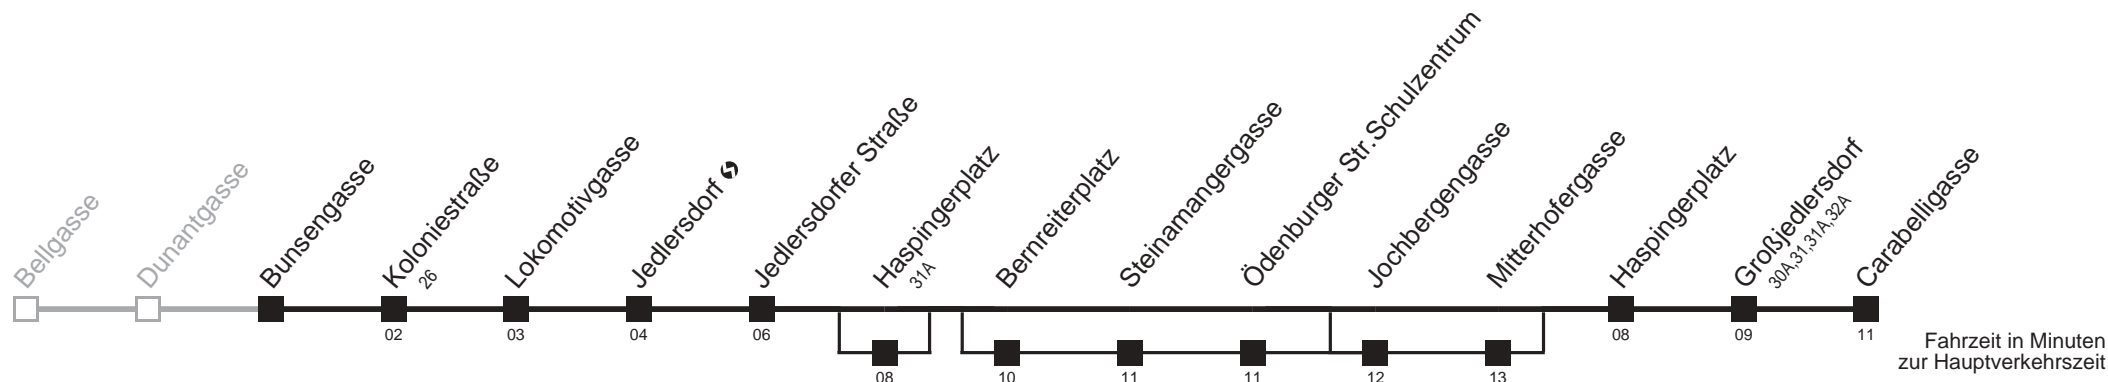

Am 24. und 31.12. Verkehr wie samstags

□ über Haspingerplatz, Bernreiterplatz und Jochbergengasse

■ über Haspingerplatz und Jochbergengasse

■ bis Großjedlersdorf

36A

Bunsengasse → Carabelligasse

Ihr Kurzstreckenfahrtschein gilt bis
Jedlersdorf ↻