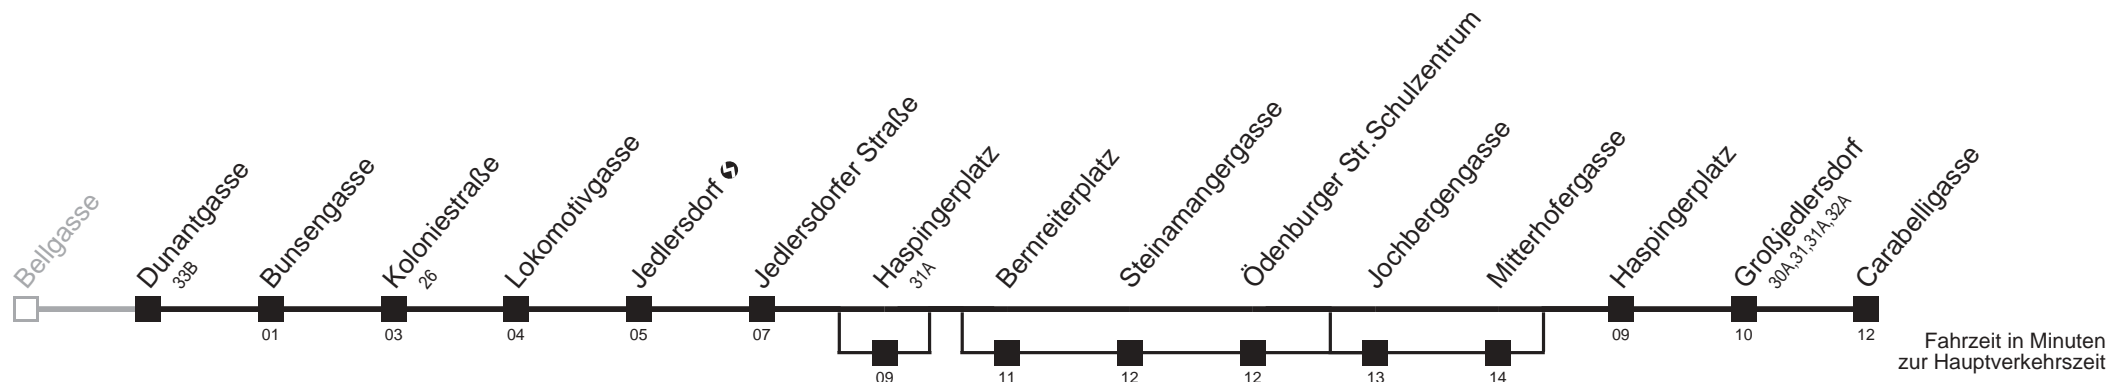

Am 24. und 31.12. Verkehr wie samstags

□ über Haspingerplatz, Bernreiterplatz und Jochbergengasse

■ über Haspingerplatz und Jochbergengasse

■ bis Großjedlersdorf

36A

Dunantgasse → Carabelligasse

Ihr Kurzstreckenfahrtschein gilt bis
Jedlersdorf ↻