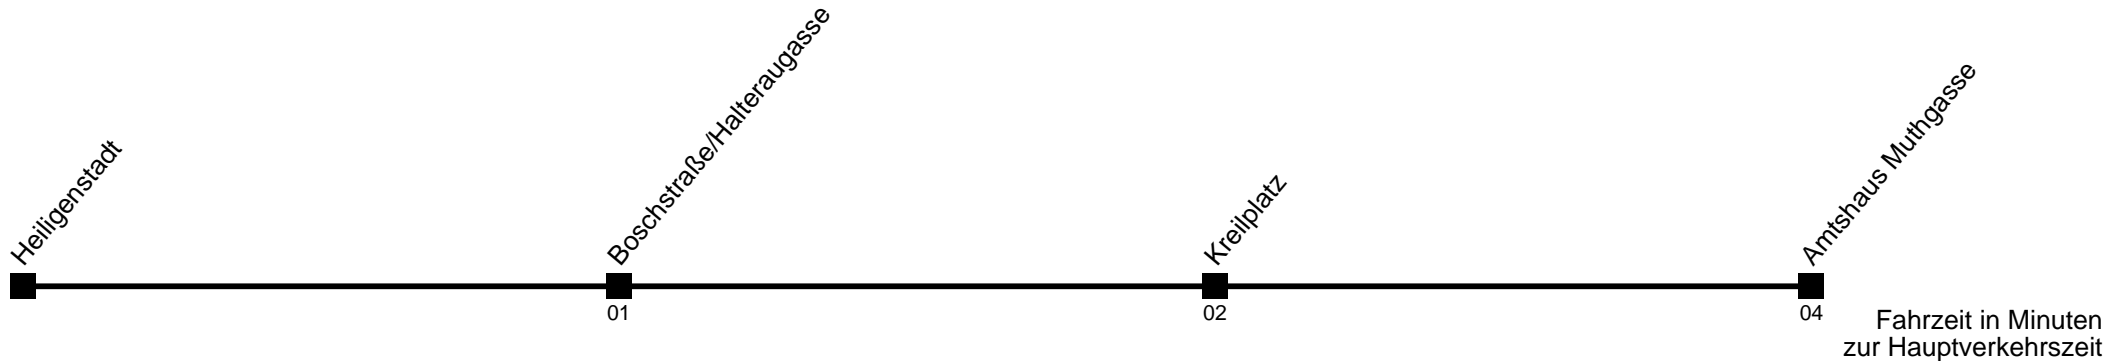

34A

Heiligenstadt → Amtshaus Muthgasse

Montag-Freitag (Schule)

6 20 50
7 20 52
8
9
10
11
12
13
14 33
15 03 23 33
16 03 33
17 03 33

Montag-Freitag (Ferien)

6 20 50
7 20 52
8
9
10
11
12
13
14 33
15 03 23 33
16 03 33
17 03 33