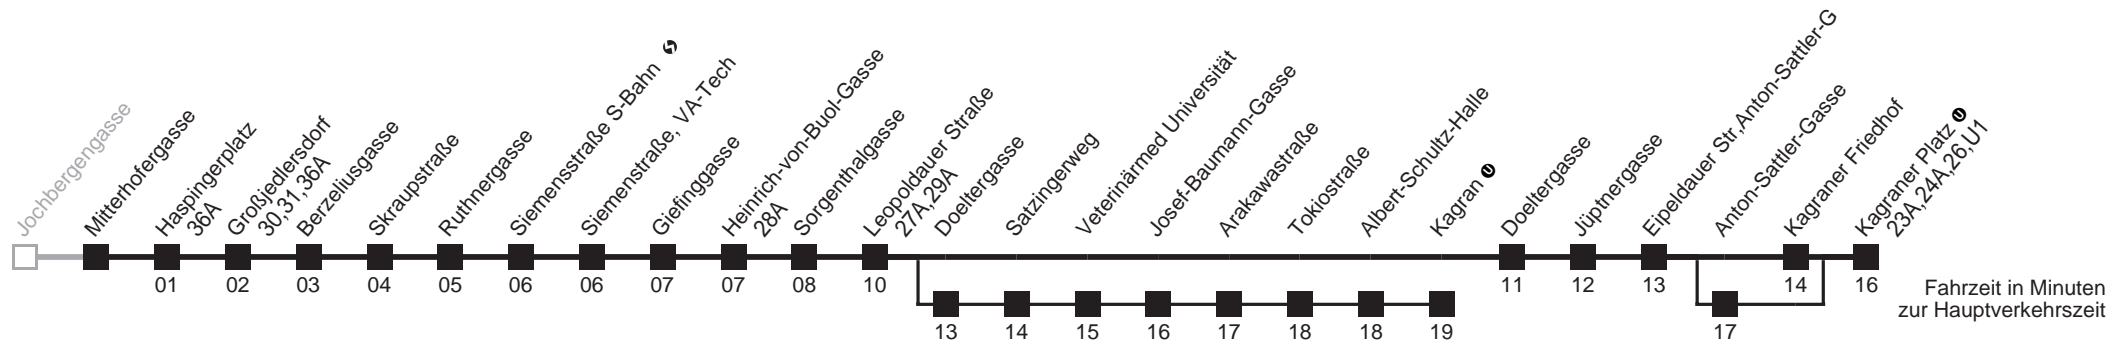

Am 24.12. ab ca. 17.00 Uhr Intervall alle 15 Minuten
 über Doeltergasse bis Heinrich-von-Buol-Gasse
 bis Kagran über Anton-Sattler-Gasse

Server: swl45001; Datum: 23.08.2007 14:51:39; Linie: 2331A_H;

Auskunft
 Wiener Linien: 7909-100
 Änderungen vorbehalten

31A

Mitterhofergasse → Kagraner Platz

Ihr Kurzstreckenfahrtschein gilt bis
Großjedlersdorf

Fahrzeit in Minuten zur Hauptverkehrszeit

Montag-Freitag (Schule)

5	06 16 26 36 44 52 59
6	07 14 22 29 37 44 52 58
7	04 10 16 18 22 29 37 44 52 59
8	06 13 23 33 43 53
9	03 13 23 33 43 53
10	03 13 23 33 43 53
11	03 13 23 33 43 53
12	03 13 23 33 43 52 59
13	07 14 22 29 37 44 52 59
14	07 14 22 29 37 44 52 59
15	07 14 22 29 37 44 52 59
16	07 14 22 29 37 44 52 59
17	07 14 22 29 37 44 52 59
18	07 14 23 33 43 53
19	03 13 23 33 43 56
20	06 16 26 36 46 56
21	06 16 26 36 46 56
22	06 16 29 44 59
23	14 29 44 59
0	14 29 39 54
1	09