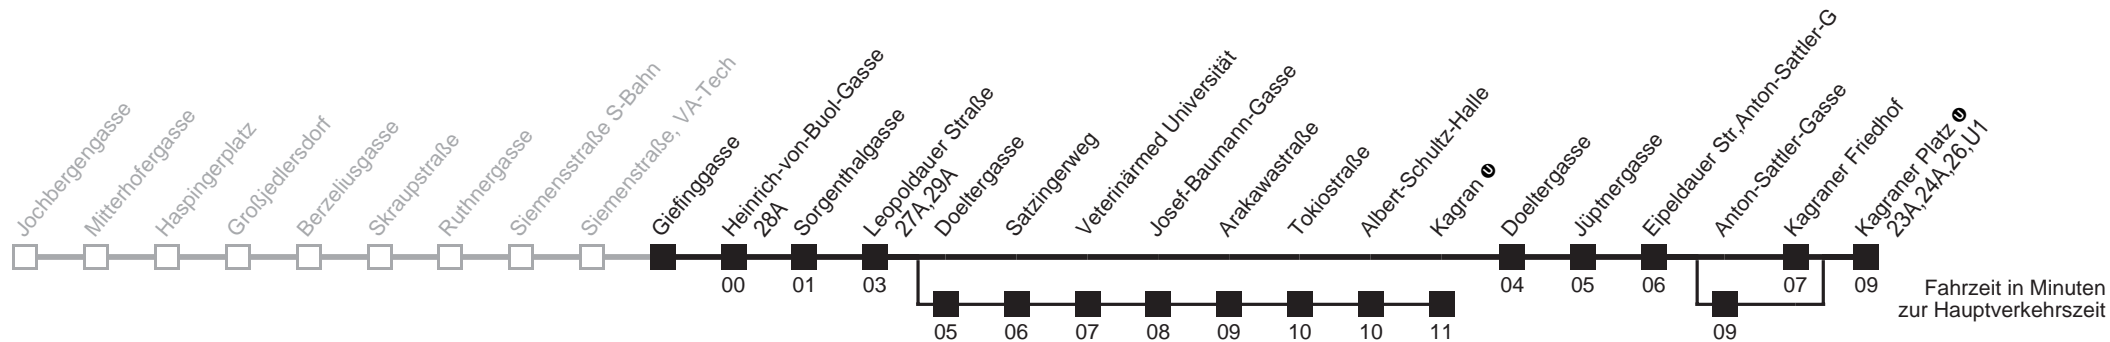

Auskunft

Wiener Linien: 7909-100
Änderungen vorbehalten

31A

Giefinggasse → Kagraner Platz

Ihr Kurzstreckenfahrtschein gilt bis
Leopoldauer Straße

Montag-Freitag (Schule)

Montag-Freitag (Ferien)

Samstag