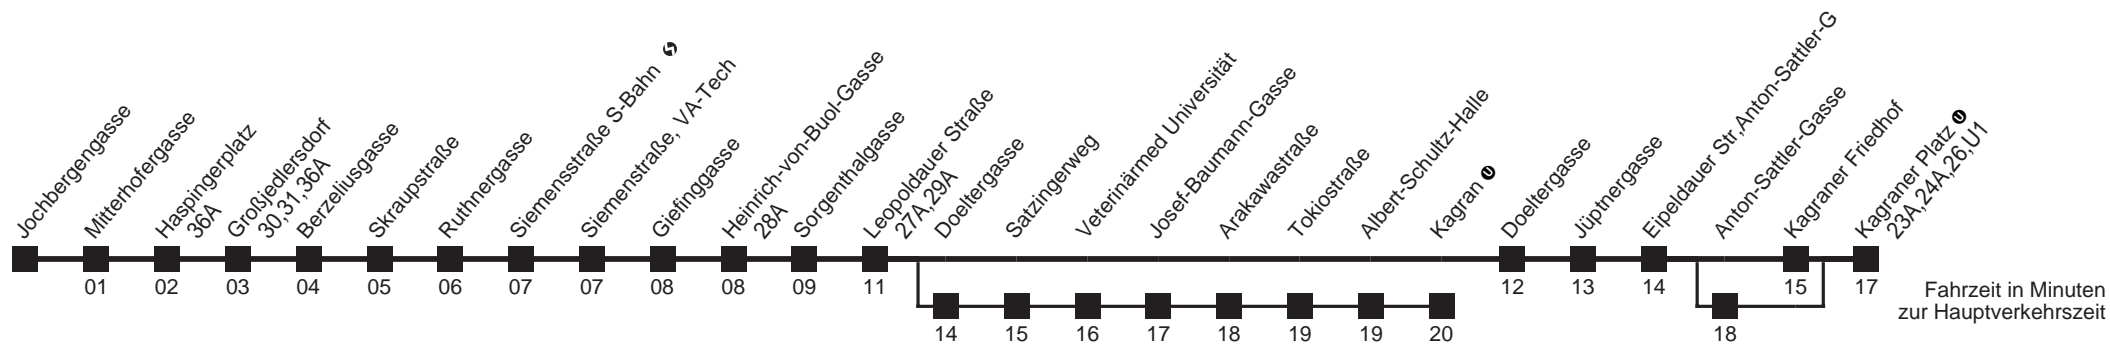

31A

Jochbergengasse → Kagraner Platz

Ihr Kurzstreckenfahrtschein gilt bis
Großjedlersdorf

Montag-Freitag (Schule)

5	05 15 25 35 43 51 58
6	06 13 21 28 36 43 51 57
7	03 09 15 17 21 28 36 43 51 58
8	05 12 22 32 42 52
9	02 12 22 32 42 52
10	02 12 22 32 42 52
11	02 12 22 32 42 52
12	02 12 22 32 42 51 58
13	06 13 21 28 36 43 51 58
14	06 13 21 28 36 43 51 58
15	06 13 21 28 36 43 51 58
16	06 13 21 28 36 43 51 58
17	06 13 21 28 36 43 51 58
18	06 13 22 32 42 52
19	02 12 22 32 42 54
20	05 15 25 35 45 55
21	05 15 25 35 45 55
22	05 15 28 43 58
23	13 28 43 58
0	13 28 37 52
1	07