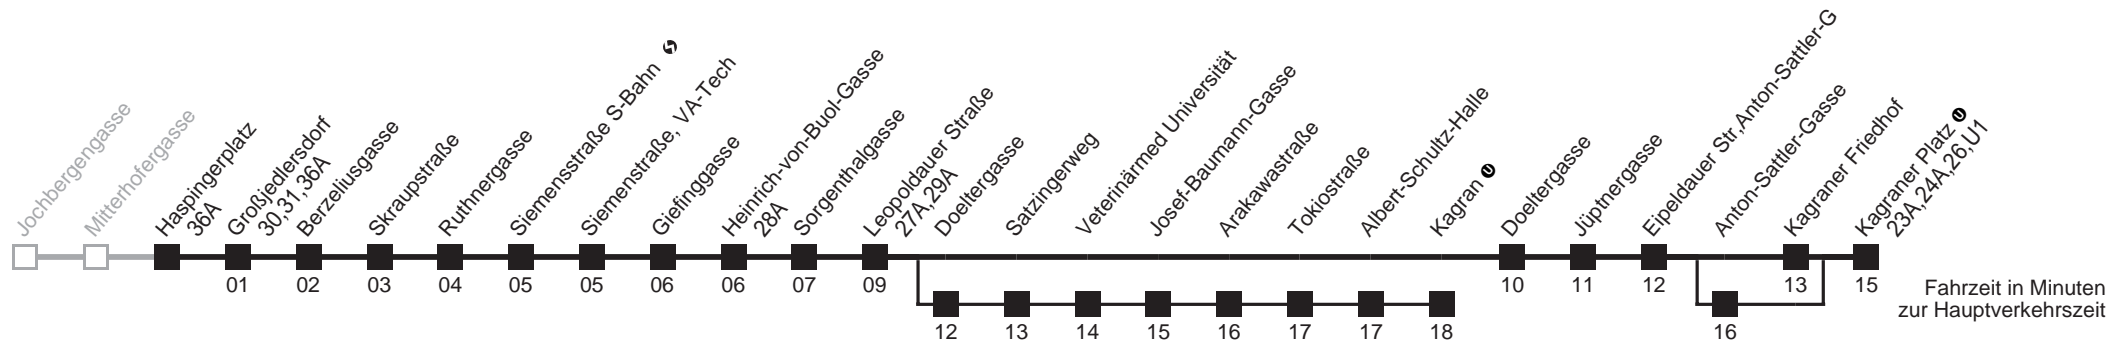

Am 24.12. ab ca. 17.00 Uhr Intervall alle 15 Minuten
 über Doeltergasse bis Heinrich-von-Buol-Gasse
 bis Kagran über Anton-Sattler-Gasse

Server: swl45001; Datum: 23.08.2007 14:51:42; Linie: 2331A_H;

Auskunft

Wiener Linien: 7909-100
Änderungen vorbehalten

31A

Haspingerplatz → Kagraner Platz

Ihr Kurzstreckenfahrtschein gilt bis
Großjedlersdorf

Montag-Freitag (Schule)

5	07 17 27 37 45 53
6	00 08 15 23 30 38 45 53 59
7	05 11 17 19 23 30 38 45 53
8	00 07 14 24 34 44 54
9	04 14 24 34 44 54
10	04 14 24 34 44 54
11	04 14 24 34 44 54
12	04 14 24 34 44 53
13	00 08 15 23 30 38 45 53
14	00 08 15 23 30 38 45 53
15	00 08 15 23 30 38 45 53
16	00 08 15 23 30 38 45 53
17	00 08 15 23 30 38 45 53
18	00 08 15 24 34 44 54
19	04 14 24 34 44 57
20	07 17 27 37 47 57
21	07 17 27 37 47 57
22	07 17 30 45
23	00 15 30 45
0	00 15 30 40 55
1	10