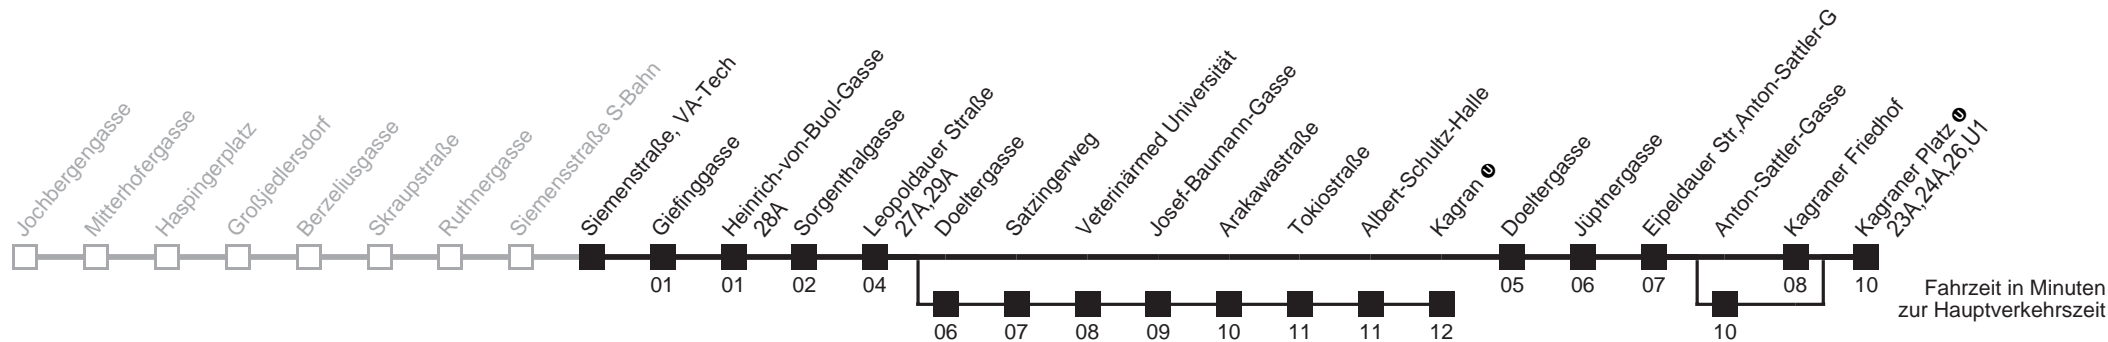

Am 24.12. ab ca. 17.00 Uhr Intervall alle 15 Minuten
 über Doeltergasse bis Heinrich-von-Buol-Gasse
 bis Kagran ① über Anton-Sattler-Gasse

Server: swl45001; Datum: 23.08.2007 14:52:04; Linie: 2331A_H;

Auskunft

Wiener Linien: 7909-100
Änderungen vorbehalten

31A **Siemenstraße, VA-Tech** → **Kagraner Platz**

Ihr Kurzstreckenfahrtschein gilt bis
Leopoldauer Straße

Fahrzeit in Minuten
zur Hauptverkehrszeit

Montag-Freitag (Schule)