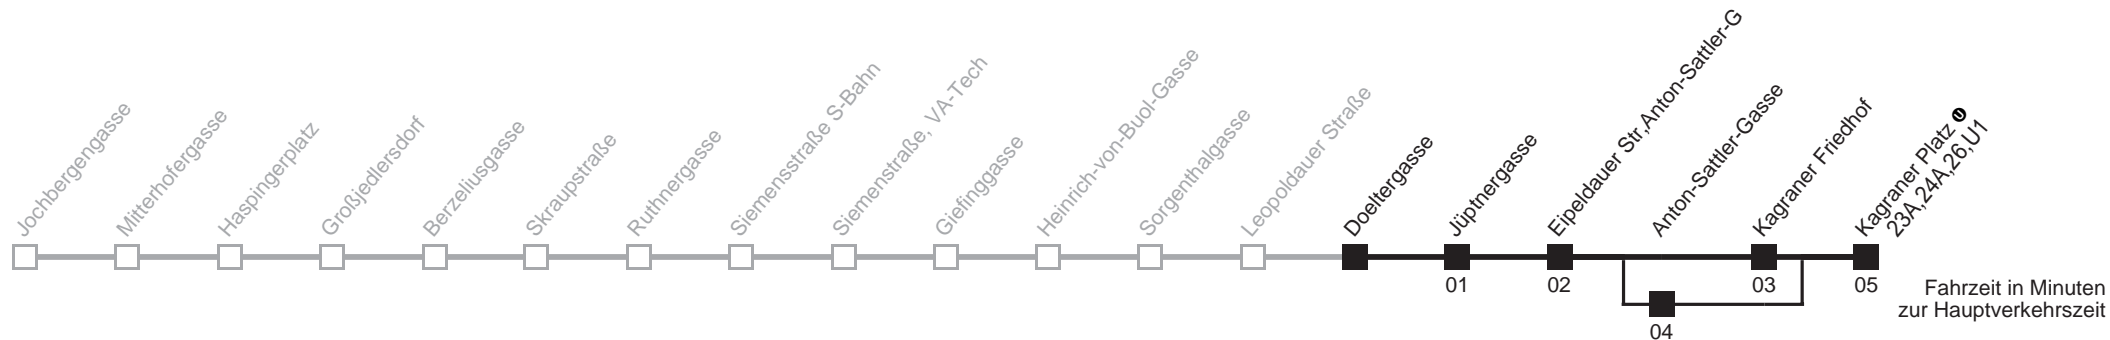

Am 24.12. ab ca. 17.00 Uhr Intervall alle 15 Minuten

31A

Doeltergasse → Kagraner Platz

Ihr Kurzstreckenfahrtschein gilt bis
Kagraner Platz

Fahrzeit in Minuten
zur Hauptverkehrszeit

Montag-Freitag (Schule)

4	55
5	06 17 27 37 47 55
6	03 10 18 25 33 40 48 55
7	03 10 17 23 29 35 42 50 57
8	05 12 19 26 36 46 56
9	06 16 26 36 46 56
10	06 16 26 36 46 56
11	06 16 26 36 46 56
12	06 16 26 31 36 46 56
13	01 05 12 20 27 35 42 50 57
14	05 12 20 27 35 42 50 57
15	05 12 20 27 35 42 50 57
16	05 12 20 27 35 42 50 57
17	05 12 20 27 35 42 50 57
18	05 12 20 27 36 46 56
19	06 16 26 36 46 56
20	07 17 27 37 47 57
21	07 17 27 37 47 57
22	07 17 27 40 55
23	10 25 40 55
0	10 25 40