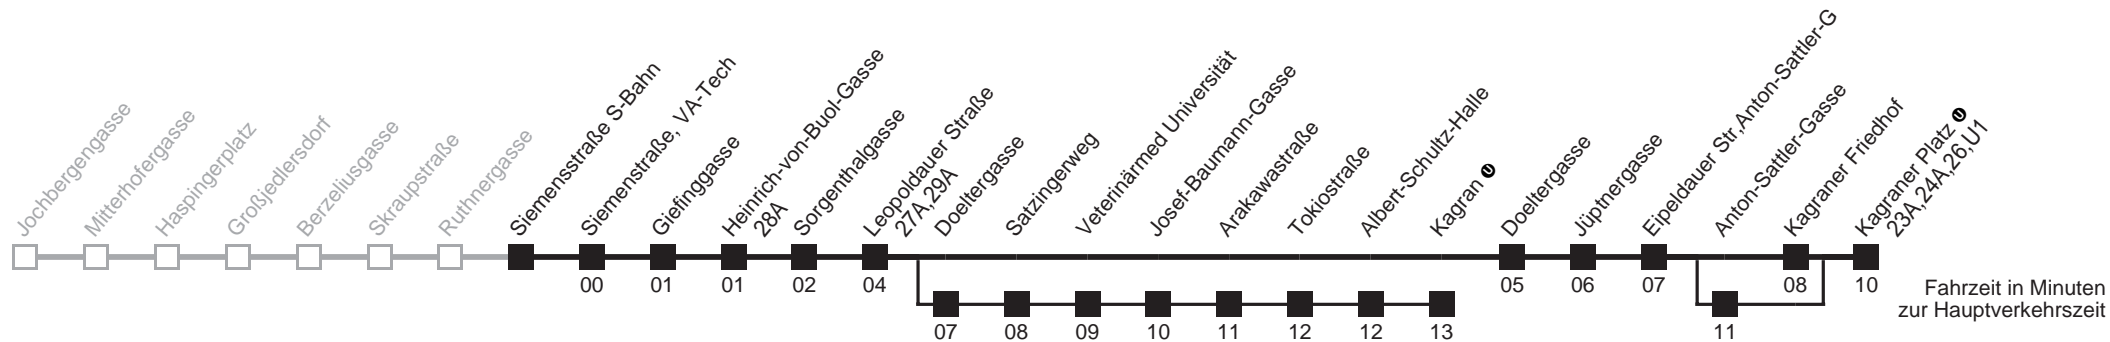

31A

Siemensstraße S-Bahn ↻ → Kagranner Platz ①

Ihr Kurzstreckenfahrtschein gilt bis
Leopoldauer Straße

Montag-Freitag (Schule)

5	01 12 22 32 42 50 58
6	05 13 20 28 35 43 50 58
7	04 10 16 22 24 28 35 43 50 58
8	05 12 19 29 39 49 59
9	09 19 29 39 49 59
10	09 19 29 39 49 59
11	09 19 29 39 49 59
12	09 19 29 39 49 58
13	05 13 20 28 35 43 50 58
14	05 13 20 28 35 43 50 58
15	05 13 20 28 35 43 50 58
16	05 13 20 28 35 43 50 58
17	05 13 20 28 35 43 50 58
18	05 13 20 29 39 49 59
19	09 19 29 39 49
20	02 12 22 32 42 52
21	02 12 22 32 42 52
22	02 12 22 35 50
23	05 20 35 50
0	05 20 35 44 59
1	14

Montag-Freitag (Ferien)

5	01 12 22 32 42 50 58
6	05 13 20 28 35 43 50 58
7	05 13 20 28 35 43 50 58
8	05 13 20 29 39 49 59
9	09 19 29 39 49 59
10	09 19 29 39 49 59
11	09 19 29 39 49 59
12	09 19 29 39 49 58
13	05 13 20 28 35 43 50 58
14	05 13 20 28 35 43 50 58
15	05 13 20 28 35 43 50 58
16	05 13 20 28 35 43 50 58
17	05 13 20 28 35 43 50 58
18	05 13 20 29 39 49 59
19	09 19 29 39 49
20	02 12 22 32 42 52
21	02 12 22 32 42 52
22	02 12 22 35 50
23	05 20 35 50
0	05 20 35 44 59
1	14

Samstag

5	12 35 50
6	05 20 32 42 52 59
7	09 19 29 39 49 59
8	09 19 29 39 49 59
9	09 19 29 39 49 59
10	09 19 29 39 49 59
11	09 19 29 39 49 59
12	09 19 29 39 49 59
13	09 19 29 39 49 59
14	09 19 29 39 49 59
15	09 19 29 39 49 59
16	09 19 29 39 49 59
17	09 19 29 39 49
18	01 12 22 32 42 52
19	02 12 22 32 42 52
20	02 12 22 32 42 52
21	05 20 35 50
22	05 20 35 50
23	05 20 35 50
0	05 20 35 44 59
1	14

Sonn- und Feiertag

5	12 35 50
6	05 20 35 50
7	05 20 35 50
8	05 20 32 42 52
9	02 12 22 32 42 52
10	02 12 22 32 42 52
11	02 12 22 32 42 52
12	02 12 22 32 42 52
13	02 12 22 32 42 52
14	02 12 22 32 42 52
15	02 12 22 32 42 52
16	02 12 22 32 42 52
17	02 12 22 32 42 52
18	02 12 22 32 42 52
19	02 12 22 32 42 52
20	02 12 22 32 42 52
21	05 20 35 50
22	05 20 35 50
23	05 20 35 50
0	05 20 35 44 59
1	14

Am 24.12. ab ca. 17.00 Uhr Intervall alle 15 Minuten
☐ über Doeltergasse   ☐ bis Heinrich-von-Buol-Gasse
☐ bis Kagran ①   ☐ über Anton-Sattler-Gasse

Server: swl45001; Datum: 23.08.2007 14:52:04; Linie: 2331A_H;

Auskunft

Wiener Linien: 7909-100
Änderungen vorbehalten