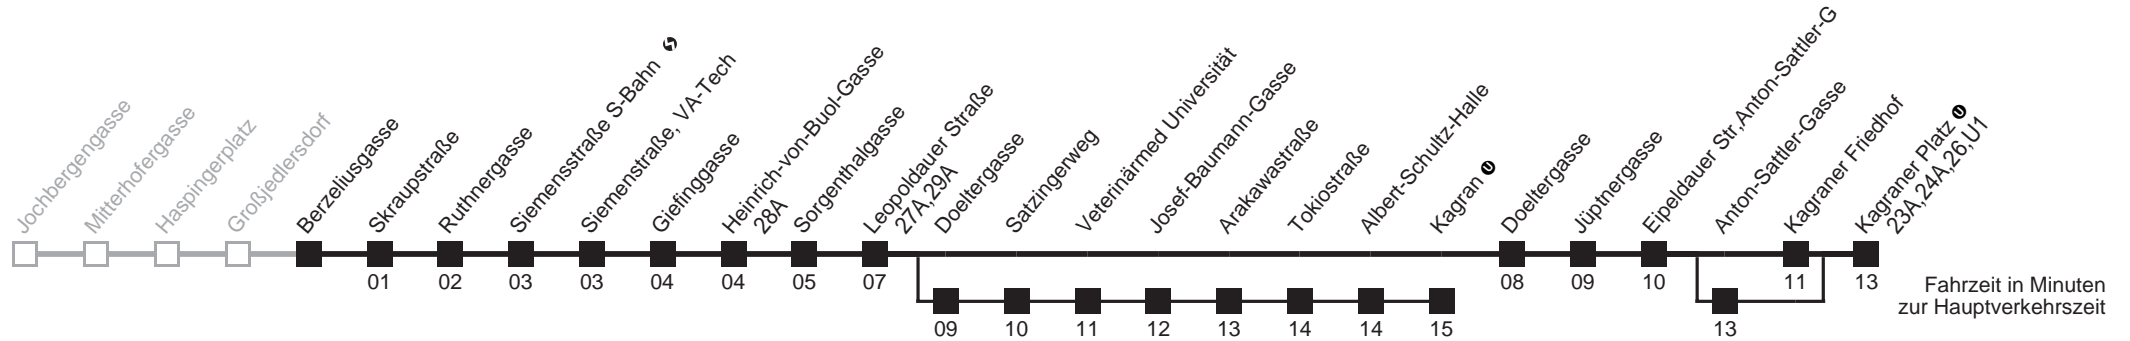

Am 24.12. ab ca. 17.00 Uhr Intervall alle 15 Minuten
 über Doeltergasse bis Heinrich-von-Buol-Gasse
 bis Kagran über Anton-Sattler-Gasse

Server: swl45001; Datum: 23.08.2007 14:51:47; Linie: 2331A_H;

Auskunft
 Wiener Linien: 7909-100
 Änderungen vorbehalten

31A

Berzeliusgasse → Kagraner Platz

Ihr Kurzstreckenfahrtschein gilt bis
Siemensstraße S-Bahn ↔

Fahrzeit in Minuten zur Hauptverkehrszeit

Montag-Freitag (Schule)

5	09 19 29 39 47 55
6	02 10 17 25 32 40 47 55
7	01 08 14 20 22 26 33 41 48 56
8	03 10 17 27 37 47 57
9	07 17 27 37 47 57
10	07 17 27 37 47 57
11	07 17 27 37 47 57
12	07 17 27 37 47 56
13	03 11 18 26 33 41 48 56
14	03 11 18 26 33 41 48 56
15	03 11 18 26 33 41 48 56
16	03 11 18 26 33 41 48 56
17	03 11 18 26 33 41 48 56
18	03 11 18 27 37 47 57
19	07 17 27 37 47 59
20	09 19 29 39 49 59
21	09 19 29 39 49 59
22	09 19 32 47
23	02 17 32 47
0	02 17 32 42 57
1	12