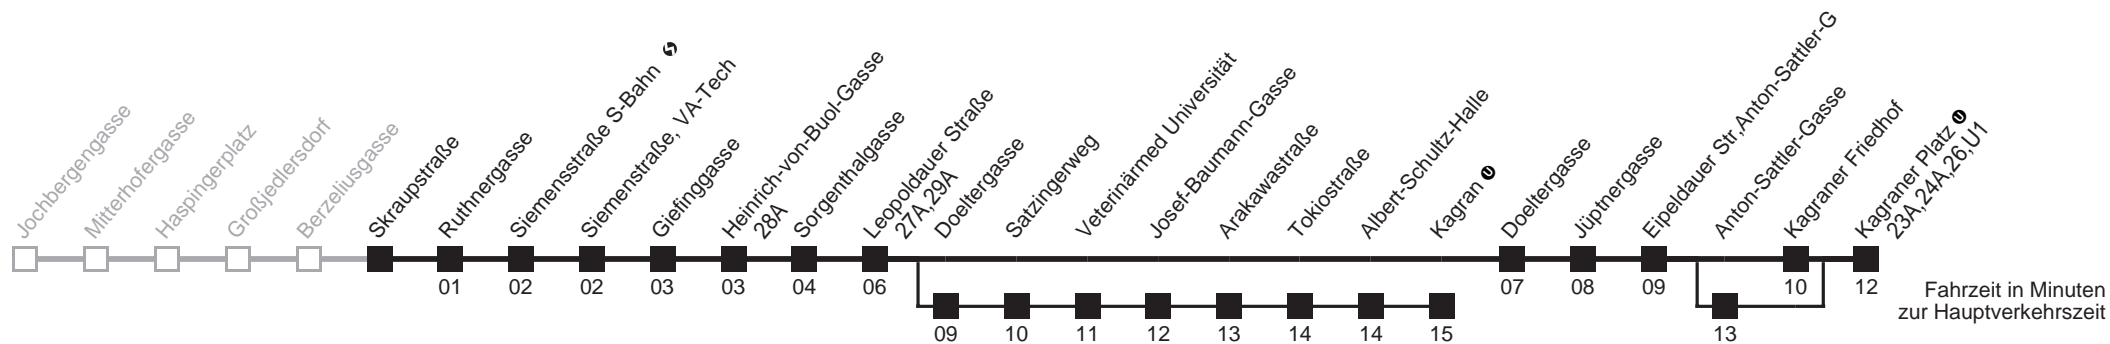

Am 24.12. ab ca. 17.00 Uhr Intervall alle 15 Minuten
 über Doeltergasse bis Heinrich-von-Buol-Gasse
 bis Kagran (0) über Anton-Sattler-Gasse

Server: swl45001; Datum: 23.08.2007 14:51:50; Linie: 2331A_H;

Auskunft

Wiener Linien: 7909-100
Änderungen vorbehalten

31A

Skraupstraße → Kagranner Platz

Ihr Kurzstreckenfahrtschein gilt bis
Siemensstraße S-Bahn ↔

Montag-Freitag (Schule)

5	10 20 30 40 48 56
6	03 11 18 26 33 41 48 56
7	02 08 14 20 22 26 33 41 48 56
8	03 10 17 27 37 47 57
9	07 17 27 37 47 57
10	07 17 27 37 47 57
11	07 17 27 37 47 57
12	07 17 27 37 47 56
13	03 11 18 26 33 41 48 56
14	03 11 18 26 33 41 48 56
15	03 11 18 26 33 41 48 56
16	03 11 18 26 33 41 48 56
17	03 11 18 26 33 41 48 56
18	03 11 18 27 37 47 57
19	07 17 27 37 47
20	00 10 20 30 40 50
21	00 10 20 30 40 50
22	00 10 20 33 48
23	03 18 33 48
0	03 18 33 42 57
1	12