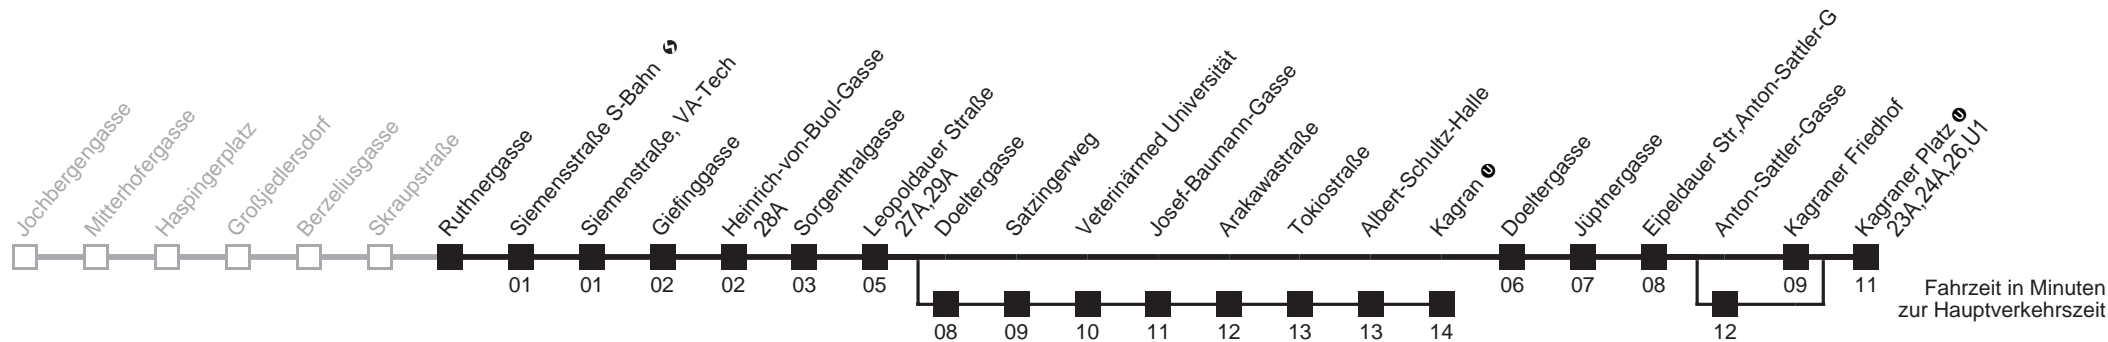

31A

Ruthnergasse → Kagraner Platz

Ihr Kurzstreckenfahrtschein gilt bis
Siemensstraße S-Bahn ↔

Fahrzeit in Minuten zur Hauptverkehrszeit

Montag-Freitag (Schule)

5	11 21 31 41 49 57
6	04 12 19 27 34 42 49 57
7	03 09 15 21 23 27 34 42 49 57
8	04 11 18 28 38 48 58
9	08 18 28 38 48 58
10	08 18 28 38 48 58
11	08 18 28 38 48 58
12	08 18 28 38 48 57
13	04 12 19 27 34 42 49 57
14	04 12 19 27 34 42 49 57
15	04 12 19 27 34 42 49 57
16	04 12 19 27 34 42 49 57
17	04 12 19 27 34 42 49 57
18	04 12 19 28 38 48 58
19	08 18 28 38 48
20	01 11 21 31 41 51
21	01 11 21 31 41 51
22	01 11 21 34 49
23	04 19 34 49
0	04 19 34 43 58
1	13

Montag-Freitag (Ferien)

5	11 21 31 41 49 57
6	04 12 19 27 34 42 49 57
7	04 12 19 27 34 42 49 57
8	04 12 19 28 38 48 58
9	08 18 28 38 48 58
10	08 18 28 38 48 58
11	08 18 28 38 48 58
12	08 18 28 38 48 57
13	04 12 19 27 34 42 49 57
14	04 12 19 27 34 42 49 57
15	04 12 19 27 34 42 49 57
16	04 12 19 27 34 42 49 57
17	04 12 19 27 34 42 49 57
18	04 12 19 28 38 48 58
19	08 18 28 38 48
20	01 11 21 31 41 51
21	01 11 21 31 41 51
22	01 11 21 34 49
23	04 19 34 49
0	04 19 34 43 58
1	13

Samstag

5	11 34 49
6	04 19 31 41 51 58
7	08 18 28 38 48 58
8	08 18 28 38 48 58
9	08 18 28 38 48 58
10	08 18 28 38 48 58
11	08 18 28 38 48 58
12	08 18 28 38 48 58
13	08 18 28 38 48 58
14	08 18 28 38 48 58
15	08 18 28 38 48 58
16	08 18 28 38 48 58
17	08 18 28 38 48
18	00 11 21 31 41 51
19	01 11 21 31 41 51
20	01 11 21 31 41 51
21	04 19 34 49
22	04 19 34 49
23	04 19 34 49
0	04 19 34 43 58
1	13

Sonn- und Feiertag

5	11 34 49
6	04 19 34 49
7	04 19 34 49
8	04 19 31 41 51
9	01 11 21 31 41 51
10	01 11 21 31 41 51
11	01 11 21 31 41 51
12	01 11 21 31 41 51
13	01 11 21 31 41 51
14	01 11 21 31 41 51
15	01 11 21 31 41 51
16	01 11 21 31 41 51
17	01 11 21 31 41 51
18	01 11 21 31 41 51
19	01 11 21 31 41 51
20	01 11 21 31 41 51
21	04 19 34 49
22	04 19 34 49
23	04 19 34 49
0	04 19 34 43 58
1	13

Am 24.12. ab ca. 17.00 Uhr Intervall alle 15 Minuten
☐ über Doeltergasse   ☐ bis Heinrich-von-Buol-Gasse
☐ bis Kagran   ☐ über Anton-Sattler-Gasse

Server: swl45001; Datum: 23.08.2007 14:51:56; Linie: 2331A_H;

Auskunft

Wiener Linien: 7909-100
Änderungen vorbehalten