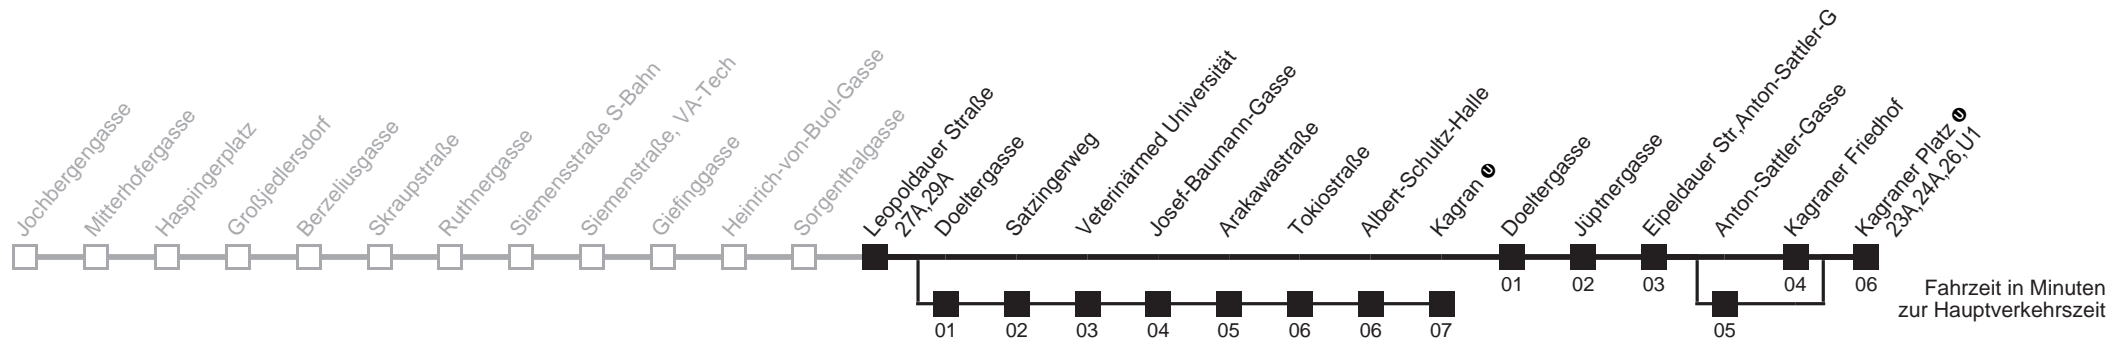

31A

Leopoldauer Straße → Kagraner Platz

Ihr Kurzstreckenfahrtschein gilt bis
Kagraner Platz

Fahrzeit in Minuten zur Hauptverkehrszeit

Montag-Freitag (Schule)

4	54
5	05 16 26 36 46 54
6	02 09 17 24 32 39 47 54
7	02 09 16 22 28 30 34 41 49 56
8	04 11 18 25 35 45 55
9	05 15 25 35 45 55
10	05 15 25 35 45 55
11	05 15 25 35 45 55
12	05 15 25 30 35 45 55
13	00 04 11 19 26 34 41 49 56
14	04 11 19 26 34 41 49 56
15	04 11 19 26 34 41 49 56
16	04 11 19 26 34 41 49 56
17	04 11 19 26 34 41 49 56
18	04 11 19 26 35 45 55
19	05 15 25 35 45 55
20	06 16 26 36 46 56
21	06 16 26 36 46 56
22	06 16 26 39 54
23	09 24 39 54
0	09 24 39

Montag-Freitag (Ferien)

4	54
5	05 16 26 36 46 54
6	02 09 17 24 32 39 47 54
7	02 07 11 19 26 34 41 49 56
8	04 11 19 26 35 45 55
9	05 15 25 35 45 55
10	05 15 25 35 45 55
11	05 15 25 35 45 55
12	05 15 25 30 35 45 55
13	00 04 11 19 26 34 41 49 56
14	04 11 19 26 34 41 49 56
15	04 11 19 26 34 41 49 56
16	04 11 19 26 34 41 49 56
17	04 11 19 26 34 41 49 56
18	04 11 19 26 35 45 55
19	05 15 25 35 45 55
20	06 16 26 36 46 56
21	06 16 26 36 46 56
22	06 16 26 39 54
23	09 24 39 54
0	09 24 39

Samstag

4	54
5	05 16 39 54
6	02 09 24 36 46 56
7	04 15 25 35 45 55
8	05 15 25 35 45 55
9	05 15 25 35 45 55
10	05 15 25 35 45 55
11	05 15 25 35 45 55
12	05 15 25 35 45 55
13	05 15 25 35 45 55
14	05 15 25 35 45 55
15	05 15 25 35 45 55
16	05 15 25 35 45 55
17	05 15 25 35 45 55
18	05 16 26 36 46 56
19	06 16 26 36 46 56
20	06 16 26 36 46 56
21	09 24 39 54
22	09 24 39 54
23	09 24 39 54
0	09 24 39

Sonn- und Feiertag

4	54
5	11 16 39 54
6	09 24 39 54
7	09 24 39 54
8	02 09 24 36 46 56
9	06 16 26 36 46 56
10	06 16 26 36 46 56
11	06 16 26 36 46 56
12	06 16 26 36 46 56
13	06 16 26 36 46 56
14	06 16 26 36 46 56
15	06 16 26 36 46 56
16	06 16 26 36 46 56
17	06 16 26 36 46 56
18	06 16 26 36 46 56
19	06 16 26 36 46 56
20	06 16 26 36 46 56
21	09 24 39 54
22	09 24 39 54
23	09 24 39 54
0	09 24 39

Am 24.12. ab ca. 17.00 Uhr Intervall alle 15 Minuten
□ über Doeltergasse ■ über Anton-Sattler-Gasse
bis Kagran

Server: swl45001; Datum: 23.08.2007 14:52:16; Linie: 2331A_H;

Auskunft

Wiener Linien: 7909-100
Änderungen vorbehalten