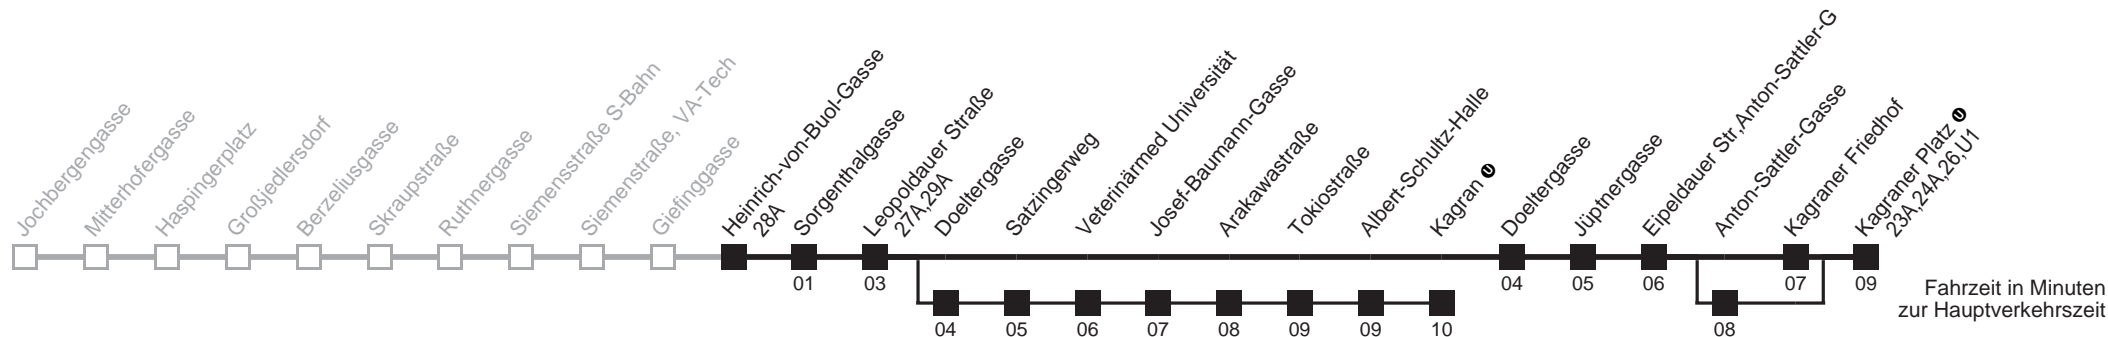

31A

Heinrich-von-Buol-Gasse → Kagraner Platz

Ihr Kurzstreckenfahrtschein gilt bis
Leopoldauer Straße

Montag-Freitag (Schule)

5	03 13 23 33 43 51 59
6	06 14 21 29 36 44 51 59
7	06 13 19 25 27 31 38 46 53
8	01 08 15 22 32 42 52
9	02 12 22 32 42 52
10	02 12 22 32 42 52
11	02 12 22 32 42 52
12	02 12 22 32 42 52
13	01 08 16 23 31 38 46 53
14	01 08 16 23 31 38 46 53
15	01 08 16 23 31 38 46 53
16	01 08 16 23 31 38 46 53
17	01 08 16 23 31 38 46 53
18	01 08 16 23 32 42 52
19	02 12 22 32 42 52
20	03 13 23 33 43 53
21	03 13 23 33 43 53
22	03 13 23 36 51
23	06 21 36 51
0	06 21 36

Montag-Freitag (Ferien)

5	03 13 23 33 43 51 59
6	06 14 21 29 36 44 51 59
7	08 16 23 31 38 46 53
8	01 08 16 23 32 42 52
9	02 12 22 32 42 52
10	02 12 22 32 42 52
11	02 12 22 32 42 52
12	02 12 22 32 42 52
13	01 08 16 23 31 38 46 53
14	01 08 16 23 31 38 46 53
15	01 08 16 23 31 38 46 53
16	01 08 16 23 31 38 46 53
17	01 08 16 23 31 38 46 53
18	01 08 16 23 32 42 52
19	02 12 22 32 42 52
20	03 13 23 33 43 53
21	03 13 23 33 43 53
22	03 13 23 36 51
23	06 21 36 51
0	06 21 36

Samstag

5	13 37 52
6	07 22 33 43 53
7	01 12 22 32 42 52
8	02 12 22 32 42 52
9	02 12 22 32 42 52
10	02 12 22 32 42 52
11	02 12 22 32 42 52
12	02 12 22 32 42 52
13	02 12 22 32 42 52
14	02 12 22 32 42 52
15	02 12 22 32 42 52
16	02 12 22 32 42 52
17	02 12 22 32 42 52
18	03 13 23 33 43 53
19	03 13 23 33 43 53
20	04 13 23 33 43 53
21	06 21 36 51
22	06 21 36 51
23	06 21 36 51
0	06 21 36

Sonn- und Feiertag

5	13 36 51
6	06 21 36 51
7	06 21 36 51
8	06 21 33 43 53
9	03 13 23 33 43 53
10	03 13 23 33 43 53
11	03 13 23 33 43 53
12	03 13 23 33 43 53
13	03 13 23 33 43 53
14	03 13 23 33 43 53
15	03 13 23 33 43 53
16	03 13 23 33 43 53
17	03 13 23 33 43 53
18	03 13 23 33 43 53
19	03 13 23 33 43 53
20	04 13 23 33 43 53
21	06 21 36 51
22	06 21 36 51
23	06 21 36 51
0	06 21 36

Am 24.12. ab ca. 17.00 Uhr Intervall alle 15 Minuten
  über Doeltergasse   über Anton-Sattler-Gasse
bis Kagran

Server: swl45001; Datum: 23.08.2007 14:52:11; Linie: 2331A_H;

Auskunft

Wiener Linien: 7909-100
Änderungen vorbehalten