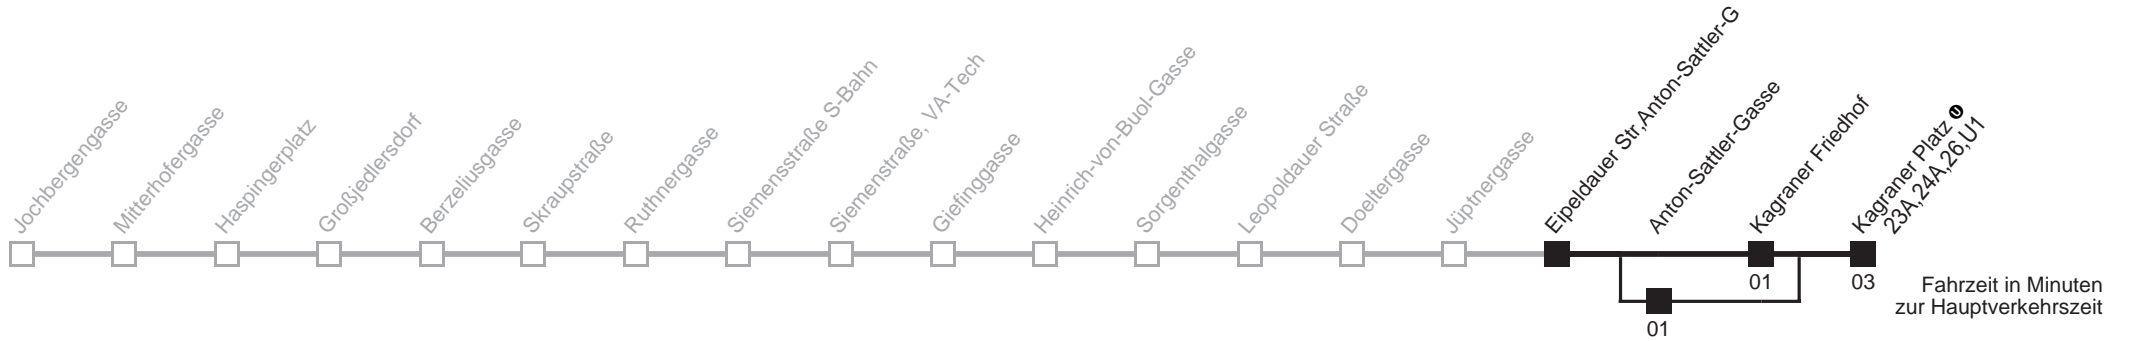

31A Eipeldauer Str, Anton-Sattler-G → Kagraner Platz

Ihr Kurzstreckenfahrtschein gilt bis
Kagraner Platz

Montag-Freitag (Schule)

4	57
5	08 19 29 39 49 57
6	05 12 20 27 35 42 50 57
7	06 13 20 26 32 38 45 53
8	00 08 15 22 29 39 49 59
9	09 19 29 39 49 59
10	09 19 29 39 49 59
11	09 19 29 39 49 59
12	09 19 29 34 39 49 59
13	04 08 15 23 30 38 45 53
14	00 08 15 23 30 38 45 53
15	00 08 15 23 30 38 45 53
16	00 08 15 23 30 38 45 53
17	00 08 15 23 30 38 45 53
18	00 08 15 23 30 39 49 59
19	09 19 29 39 49 59
20	09 19 29 39 49 59
21	09 19 29 39 49 59
22	09 19 29 42 57
23	12 27 42 57
0	12 27 42

Montag-Freitag (Ferien)

4	57
5	08 19 29 39 49 57
6	05 12 20 27 35 42 50 57
7	06 11 15 23 30 38 45 53
8	00 08 15 23 30 39 49 59
9	09 19 29 39 49 59
10	09 19 29 39 49 59
11	09 19 29 39 49 59
12	09 19 29 34 39 49 59
13	04 08 15 23 30 38 45 53
14	00 08 15 23 30 38 45 53
15	00 08 15 23 30 38 45 53
16	00 08 15 23 30 38 45 53
17	00 08 15 23 30 38 45 53
18	00 08 15 23 30 39 49 59
19	09 19 29 39 49 59
20	09 19 29 39 49 59
21	09 19 29 39 49 59
22	09 19 29 42 57
23	12 27 42 57
0	12 27 42

Samstag

4	57
5	08 19 42 57
6	05 12 27 39 49 59
7	08 19 29 39 49 59
8	09 19 29 39 49 59
9	09 19 29 39 49 59
10	09 19 29 39 49 59
11	09 19 29 39 49 59
12	09 19 29 39 49 59
13	09 19 29 39 49 59
14	09 19 29 39 49 59
15	09 19 29 39 49 59
16	09 19 29 39 49 59
17	09 19 29 39 49 59
18	08 19 29 39 49 59
19	09 19 29 39 49 59
20	09 19 29 39 49 59
21	12 27 42 57
22	12 27 42 57
23	12 27 42 57
0	12 27 42

Sonn- und Feiertag

4	57
5	14 19 42 57
6	12 27 42 57
7	12 27 42 57
8	05 12 27 39 49 59
9	09 19 29 39 49 59
10	09 19 29 39 49 59
11	09 19 29 39 49 59
12	09 19 29 39 49 59
13	09 19 29 39 49 59
14	09 19 29 39 49 59
15	09 19 29 39 49 59
16	09 19 29 39 49 59
17	09 19 29 39 49 59
18	09 19 29 39 49 59
19	09 19 29 39 49 59
20	09 19 29 39 49 59
21	12 27 42 57
22	12 27 42 57
23	12 27 42 57
0	12 27 42

Am 24.12. ab ca. 17.00 Uhr Intervall alle 15 Minuten
über Anton-Sattler-Gasse

Server: sw145001; Datum: 23.08.2007 14:52:37; Linie: 2331A_H;

Auskunft

Wiener Linien: 7909-100
Änderungen vorbehalten