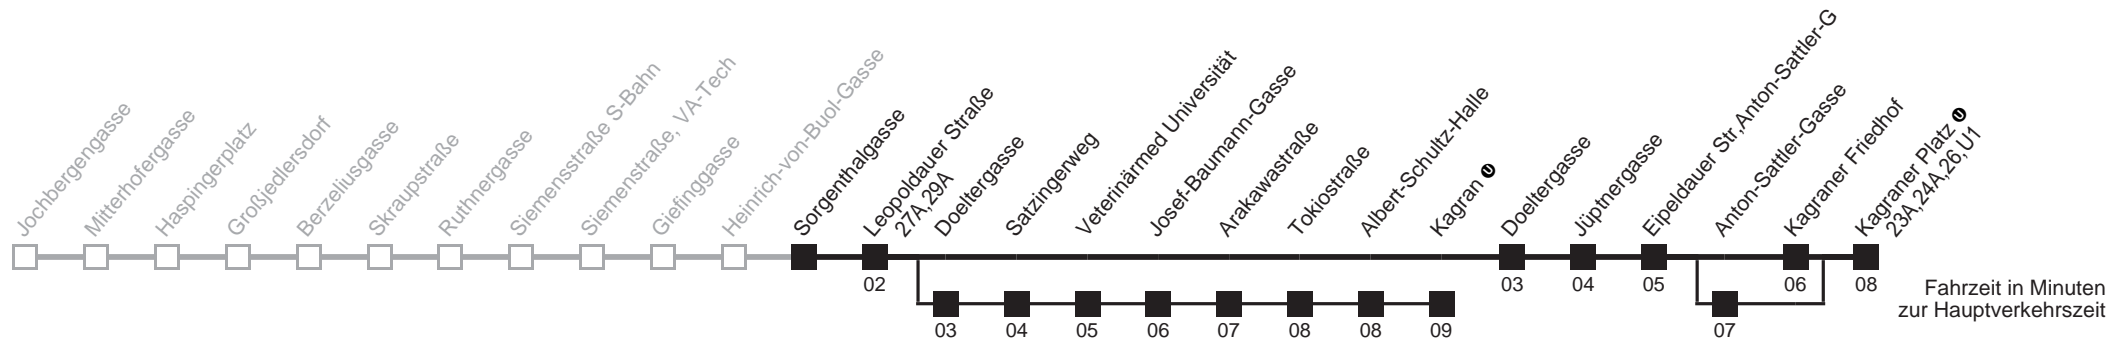

31A

Sorgenthalgasse → Kagraner Platz

Ihr Kurzstreckenfahrtschein gilt bis
Leopoldauer Straße

Fahrzeit in Minuten
zur Hauptverkehrszeit

Montag-Freitag (Schule)

4	52
5	04 14 24 34 44 52
6	00 07 15 22 30 37 45 52
7	00 07 14 20 26 28 32 39 47 54
8	02 09 16 23 33 43 53
9	03 13 23 33 43 53
10	03 13 23 33 43 53
11	03 13 23 33 43 53
12	03 13 23 28 33 43 53 58
13	02 09 17 24 32 39 47 54
14	02 09 17 24 32 39 47 54
15	02 09 17 24 32 39 47 54
16	02 09 17 24 32 39 47 54
17	02 09 17 24 32 39 47 54
18	02 09 17 24 33 43 53
19	03 13 23 33 43 53
20	04 14 24 34 44 54
21	04 14 24 34 44 54
22	04 14 24 37 52
23	07 22 37 52
0	07 22 37

Montag-Freitag (Ferien)

4	52
5	04 14 24 34 44 52
6	00 07 15 22 30 37 45 52
7	00 05 09 17 24 32 39 47 54
8	02 09 17 24 33 43 53
9	03 13 23 33 43 53
10	03 13 23 33 43 53
11	03 13 23 33 43 53
12	03 13 23 28 33 43 53 58
13	02 09 17 24 32 39 47 54
14	02 09 17 24 32 39 47 54
15	02 09 17 24 32 39 47 54
16	02 09 17 24 32 39 47 54
17	02 09 17 24 32 39 47 54
18	02 09 17 24 33 43 53
19	03 13 23 33 43 53
20	04 14 24 34 44 54
21	04 14 24 34 44 54
22	04 14 24 37 52
23	07 22 37 52
0	07 22 37

Samstag

4	52
5	03 14 38 53
6	00 08 23 34 44 54
7	02 13 23 33 43 53
8	03 13 23 33 43 53
9	03 13 23 33 43 53
10	03 13 23 33 43 53
11	03 13 23 33 43 53
12	03 13 23 33 43 53
13	03 13 23 33 43 53
14	03 13 23 33 43 53
15	03 13 23 33 43 53
16	03 13 23 33 43 53
17	03 13 23 33 43 53
18	04 14 24 34 44 54
19	04 14 24 34 44 54
20	05 14 24 34 44 54
21	07 22 37 52
22	07 22 37 52
23	07 22 37 52
0	07 22 37

Sonn- und Feiertag

4	52
5	09 14 37 52
6	07 22 37 52
7	07 22 37 52
8	00 07 22 34 44 54
9	04 14 24 34 44 54
10	04 14 24 34 44 54
11	04 14 24 34 44 54
12	04 14 24 34 44 54
13	04 14 24 34 44 54
14	04 14 24 34 44 54
15	04 14 24 34 44 54
16	04 14 24 34 44 54
17	04 14 24 34 44 54
18	04 14 24 34 44 54
19	04 14 24 34 44 54
20	05 14 24 34 44 54
21	07 22 37 52
22	07 22 37 52
23	07 22 37 52
0	07 22 37

Am 24.12. ab ca. 17.00 Uhr Intervall alle 15 Minuten
  über Doeltergasse   über Anton-Sattler-Gasse
bis Kagran

Server: swl45001; Datum: 23.08.2007 14:52:14; Linie: 2331A_H;

Auskunft

Wiener Linien: 7909-100
Änderungen vorbehalten