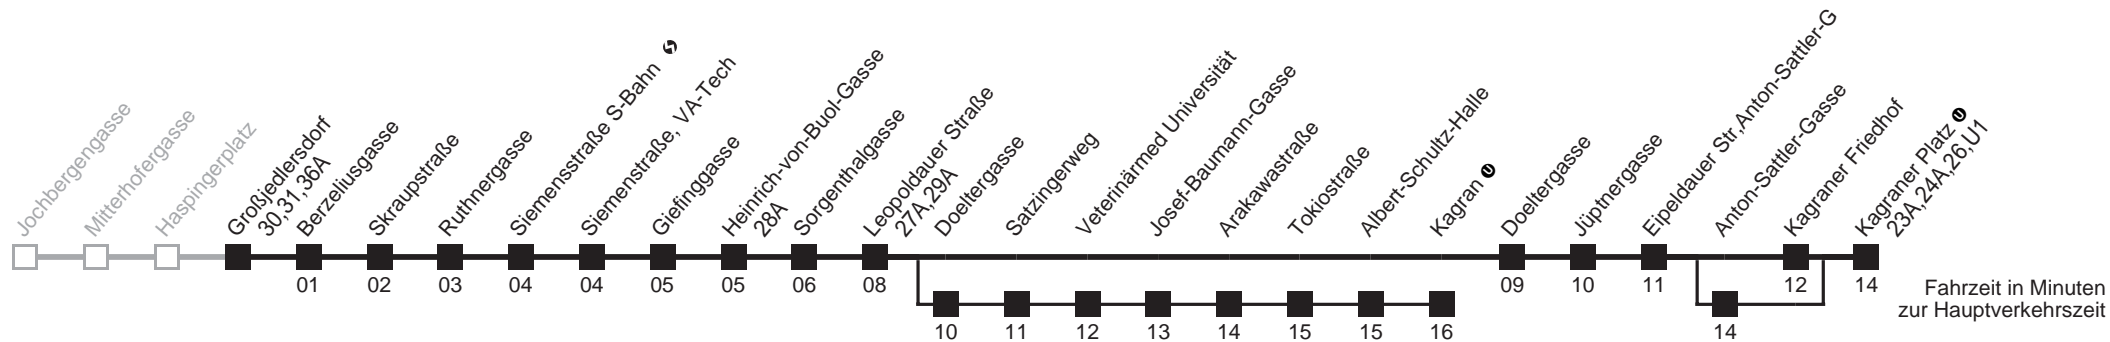

Am 24.12. ab ca. 17.00 Uhr Intervall alle 15 Minuten
 über Doeltergasse bis Heinrich-von-Buol-Gasse
 bis Kagran über Anton-Sattler-Gasse

Server: swl45001; Datum: 23.08.2007 14:51:44; Linie: 2331A_H;

Auskunft
 Wiener Linien: 7909-100
 Änderungen vorbehalten

31A

Großjedlersdorf → Kagraner Platz

Ihr Kurzstreckenfahrtschein gilt bis
Siemensstraße S-Bahn ↔

Montag-Freitag (Schule)

5	08 18 28 38 46 54
6	01 09 16 24 31 39 46 54
7	00 07 13 19 21 25 32 40 47 55
8	02 09 16 26 36 46 56
9	06 16 26 36 46 56
10	06 16 26 36 46 56
11	06 16 26 36 46 56
12	06 16 26 36 46 55
13	02 10 17 25 32 40 47 55
14	02 10 17 25 32 40 47 55
15	02 10 17 25 32 40 47 55
16	02 10 17 25 32 40 47 55
17	02 10 17 25 32 40 47 55
18	02 10 17 26 36 46 56
19	06 16 26 36 46 58
20	08 18 28 38 48 58
21	08 18 28 38 48 58
22	08 18 31 46
23	01 16 31 46
0	01 16 31 41 56
1	11