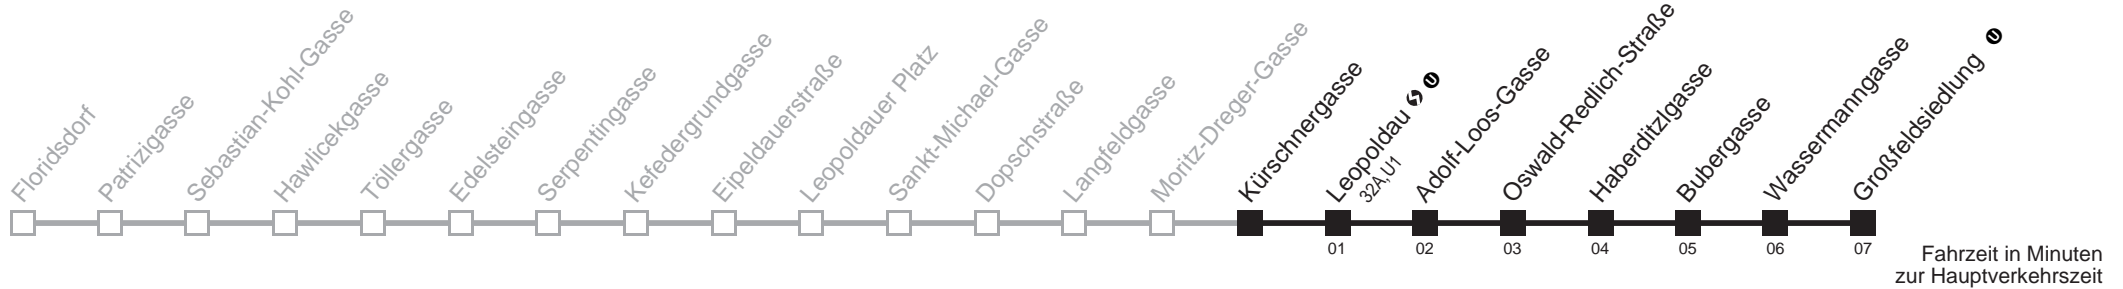

29A

Kürschnergasse → Großfeldsiedlung

Ihr Kurzstreckenfahrtschein gilt bis
Großfeldsiedlung

Montag-Freitag (Schule)

Montag-Freitag (Ferien)

Samstag

Sonn- und Feiertag

4	42
5	02 14 24 31 36 40 47 55
6	02 10 17 25 32 40 46 52 55 58
7	05 11 18 - - - - -
8	- - - Intervall 6' - - -
9	- - - - 12 19 27 37 47 57
10	07 17 27 37 47 57
11	07 17 27 37 47 57
12	04 12 19 27 34 42 49 57
13	04 12 19 27 34 42 49 57
14	04 12 19 27 34 42 49 57
15	04 12 19 27 34 42 49 57
16	04 12 19 27 34 42 49 57
17	04 12 19 27 34 42 49 57
18	04 12 19 27 34 42 49 57
19	04 12 19 27 34 42 49 57
20	06 15 25 35 45 55
21	05 15 25 35 45 55
22	05 15 25 35 49
23	04 19 34 49
0	04 19 34
1	04

4	42
5	02 14 24 31 36 40 47 55
6	02 10 17 25 32 40 47 55
7	02 11 19 27 34 42 49 57
8	04 12 19 27 34 42 49 57
9	04 12 19 27 37 47 57
10	07 17 27 37 47 57
11	07 17 27 37 47 57
12	04 12 19 27 34 42 49 57
13	04 12 19 27 34 42 49 57
14	04 12 19 27 34 42 49 57
15	04 12 19 27 34 42 49 57
16	04 12 19 27 34 42 49 57
17	04 12 19 27 34 42 49 57
18	04 12 19 27 34 42 49 57
19	04 12 19 27 34 42 49 57
20	06 15 25 35 45 55
21	05 15 25 35 45 55
22	05 15 25 35 49
23	04 19 34 49
0	04 19 34
1	04

4	
5	02 10 20 25 31 45 55
6	05 15 25 35 45 55
7	06 17 27 37 47 57
8	07 12 17 27 34 42 49 57
9	04 12 19 27 34 42 49 57
10	04 12 19 27 34 42 49 57
11	04 12 19 27 34 42 49 57
12	04 12 19 27 34 42 49 57
13	04 12 19 27 34 42 49 57
14	07 17 27 37 47 57
15	07 17 27 37 47 57
16	07 17 27 37 47 57
17	07 17 27 37 47 57
18	06 15 25 35 45 55
19	05 15 25 35 45 55
20	05 15 25 35 49
21	04 19 34 49
22	04 19 34 49
23	04 19 34 49
0	04 19 34
1	04

4	
5	02 21 31 49
6	04 19 34 49
7	04 19 34 49 57
8	04 15 25 35 45 55
9	05 15 25 35 45 55
10	05 15 25 35 45 55
11	05 15 25 35 45 55
12	05 15 25 35 45 55
13	05 15 25 35 45 55
14	05 15 25 35 45 55
15	05 15 25 35 45 55
16	05 15 25 35 45 55
17	05 15 25 35 45 55
18	05 15 25 35 45 55
19	05 15 25 35 45 55
20	05 15 25 35 49
21	04 19 34 49
22	04 19 34 49
23	04 19 34 49
0	04 19 34
1	04

Am 24.12. ab ca. 17 Uhr Intervall alle 15 Minuten