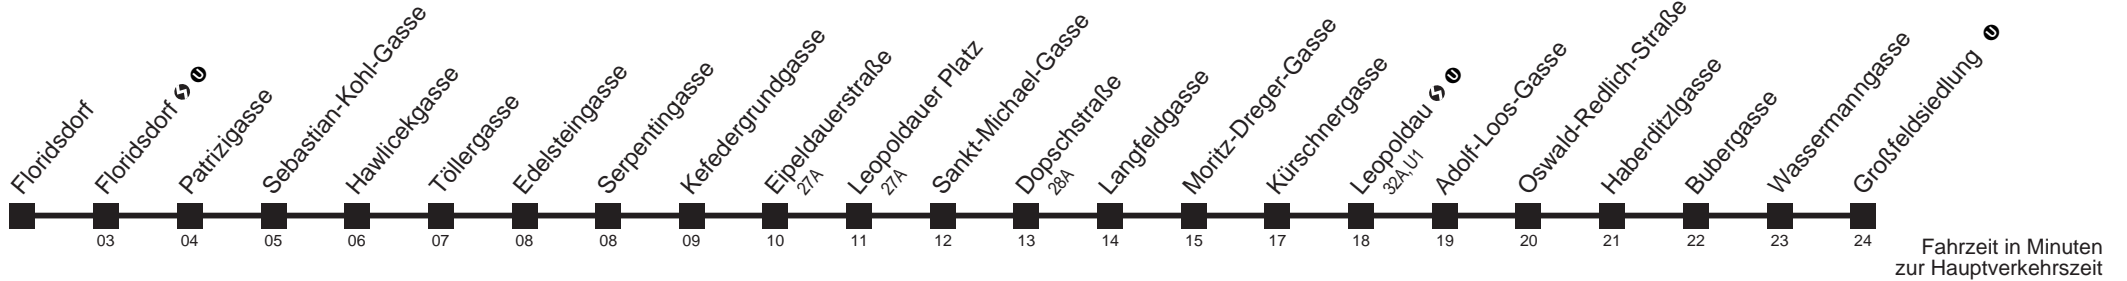

# Floridsdorf → Großfeldsiedlung

Ihr Kurzstreckenfahrtschein gilt bis  
**Sebastian-Kohl-Gasse**

Fahrzeit in Minuten  
zur Hauptverkehrszeit