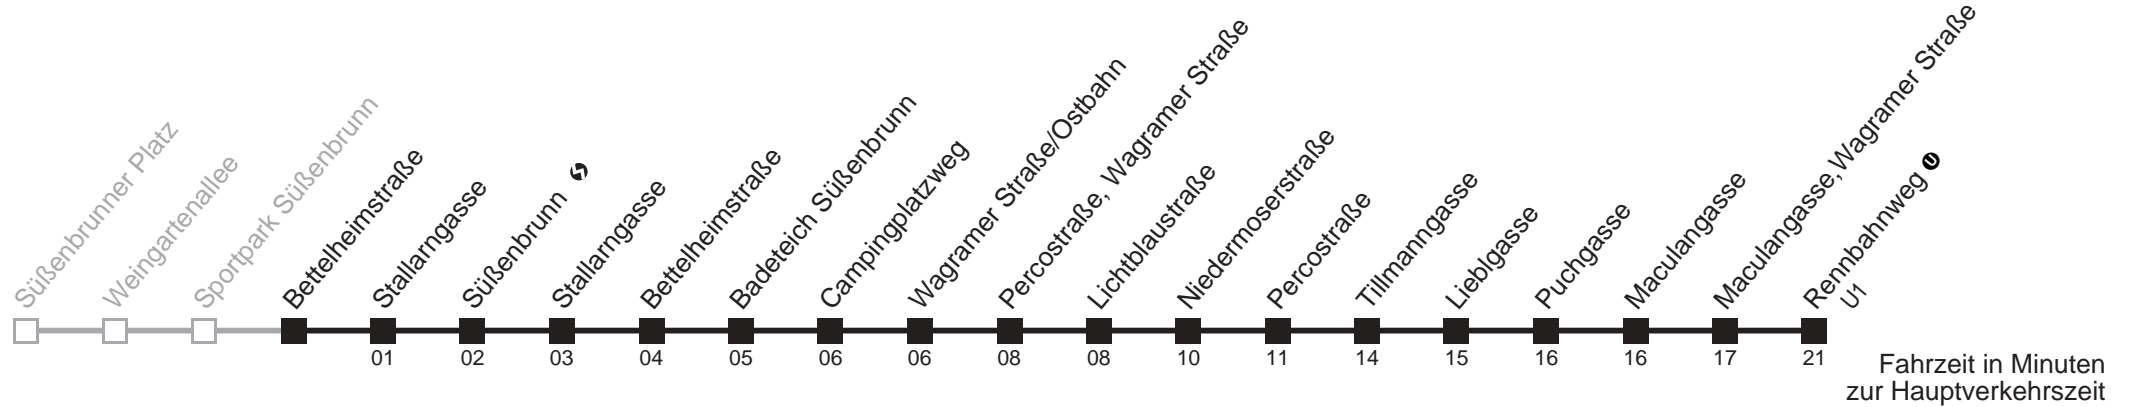

Bettelheimstraße → Rennbahnweg

Ihr Kurzstreckenfahrtschein gilt bis
Süßenbrunn ↔

Mo-Do (Schule)

Fr (Schule)

Mo-Do (Ferien)

Fr (Ferien)

Samstag

5	15 49	5	15 49	5	15 49	5	15 49	5	15
6	19	6	19	6	19	6	19	6	55
7	00 17 49	7	00 17 49	7	04 19 49	7	04 19 49	7	55
8	19 49	8	19 49	8	19 49	8	19 49	8	55
9	19 49	9	19 49	9	19 49	9	19 49	9	55
10	49	10	49	10	49	10	49	10	55
11	49	11	49	11	49	11	49	11	
12	02 52	12	02 52	12	29 59	12	29	12	05 55
13	04 29 52	13	04 29 52	13	29 59	13	04 29 59	13	55
14	04 19 49	14	04 19 49	14	19 49	14	19 49	14	55
15	04 19 49	15	04 19 49	15	19 49	15	19 49	15	55
16	19 49	16	19 49	16	19 49	16	19 49	16	55
17	19 49	17	19 49	17	19 49	17	19 49	17	55
18	19 49	18	19 49	18	19 49	18	19 49	18	55
19	49	19	49	19	49	19	49	19	

□ Schulkurs bis Kagraner Platz ■ über Stallargasse

25A

Bettelheimstraße → Rennbahnweg

Ihr Kurzstreckenfahrtschein gilt bis
Süßenbrunn ↔

Mo-Do (Schule)

Fr (Schule)

Mo-Do (Ferien)

Fr (Ferien)