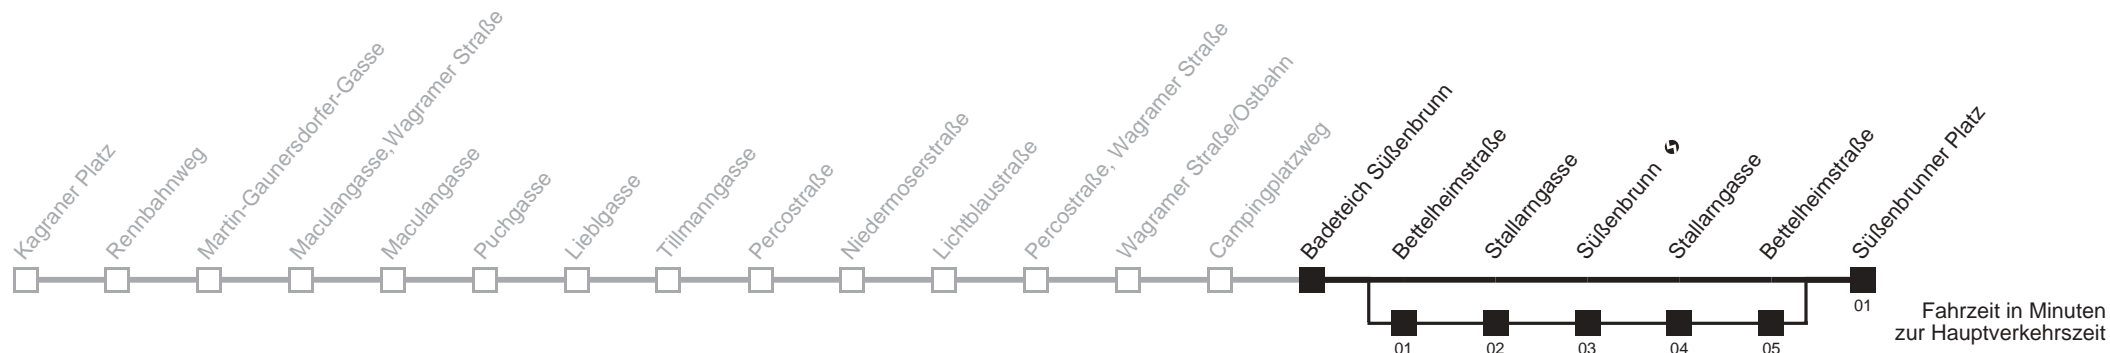

□ über Bettelheimstraße

25A Badeteich Süßenbrunn → Süßenbrunner Platz

Ihr Kurzstreckenfahrtschein gilt bis
Süßenbrunn ↔

Fahrzeit in Minuten
zur Hauptverkehrszeit

Mo-Do (Schule)

Fr (Schule)

Mo-Do (Ferien)

Fr (Ferien)