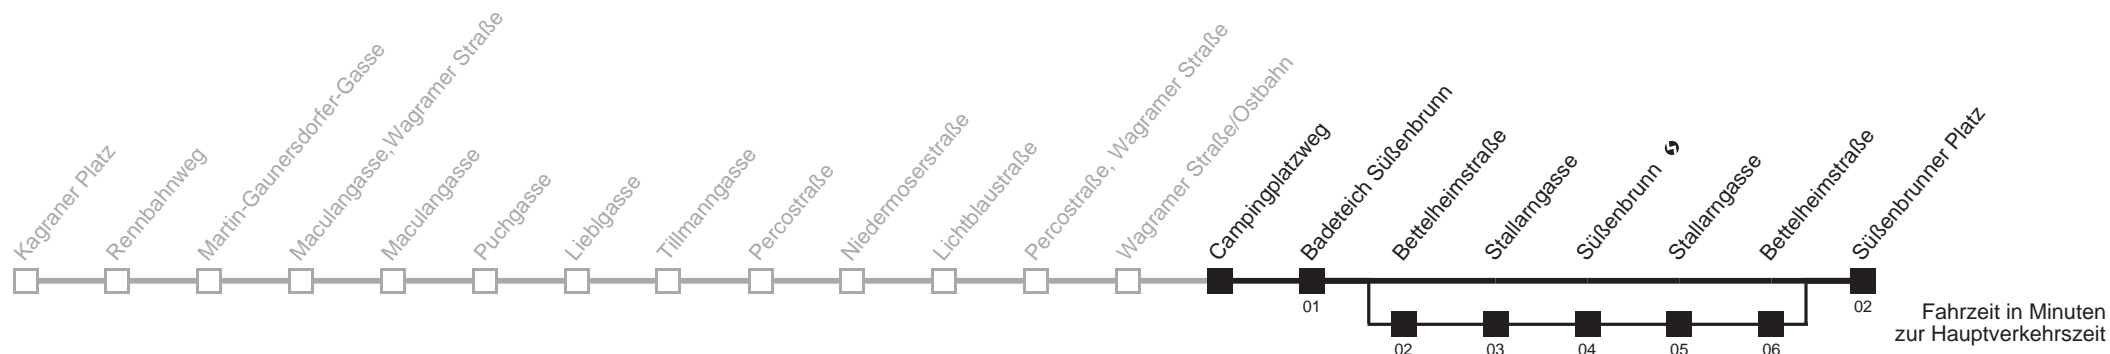

25A

Campingplatzweg → Süßenbrunner Platz

Ihr Kurzstreckenfahrtschein gilt bis
Süßenbrunn ↔

Mo-Do (Schule)

Fr (Schule)

Mo-Do (Ferien)

Fr (Ferien)

Samstag

5	39	5	39	5	39	5	39	5
6	09 39	6	09 39	6	09 39	6	09 39	6 39
7	09 39	7	09 39	7	09 39	7	09 39	7 39
8	09 39	8	09 39	8	09 39	8	09 39	8 39
9	09 39	9	09 39	9	09 39	9	09 39	9 39
10	39	10	39	10	39	10	39	10 39
11	39 54	11	39 54	11	39	11	39	11 39
12	39 54	12	39 54	12	19 39	12	19 39	12 39
13	19 39 54	13	19 39 54	13	19 39	13	19 39	13 39
14	09 39 54	14	09 39 54	14	09 39	14	09 39	14 39
15	09 39	15	09 39	15	09 39	15	09 39	15 39
16	09 39	16	09 39	16	09 39	16	09 39	16 39
17	09 39	17	09 39	17	09 39	17	09 39	17 39
18	09 39	18	09 39	18	09 39	18	09 39	18 39
19	39	19	39	19	39	19	39	19

□ über Bettelheimstraße