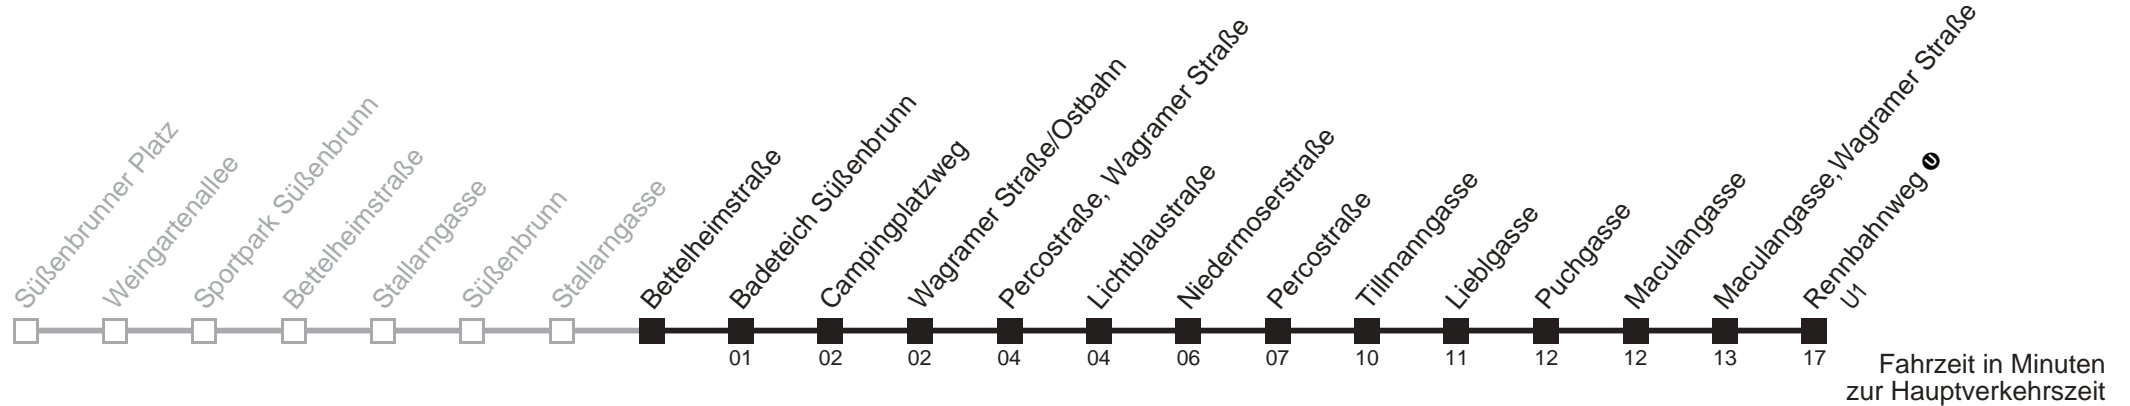

7 19

7 kein Betrieb

25A

Bettelheimstraße → Rennbahnweg

Ihr Kurzstreckenfahrtschein gilt bis
Wagramer Straße/Ostbahn

Mo-Do (Schule)

Fr (Schule)

Mo-Do (Ferien)