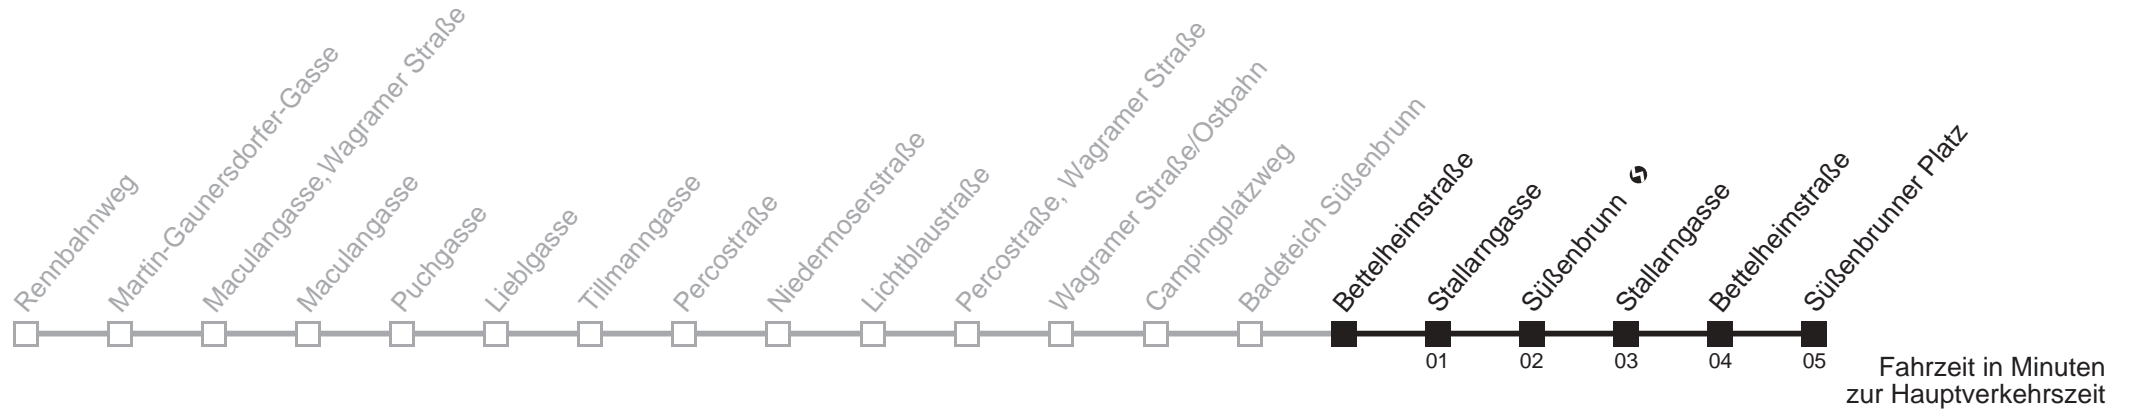

☐ über Bettelheimstraße

25A

Bettelheimstraße → Süßenbrunner Platz

Ihr Kurzstreckenfahrtschein gilt bis
Süßenbrunn ↔

Mo-Do (Schule)

Fr (Schule)

Mo-Do (Ferien)

Fr (Ferien)