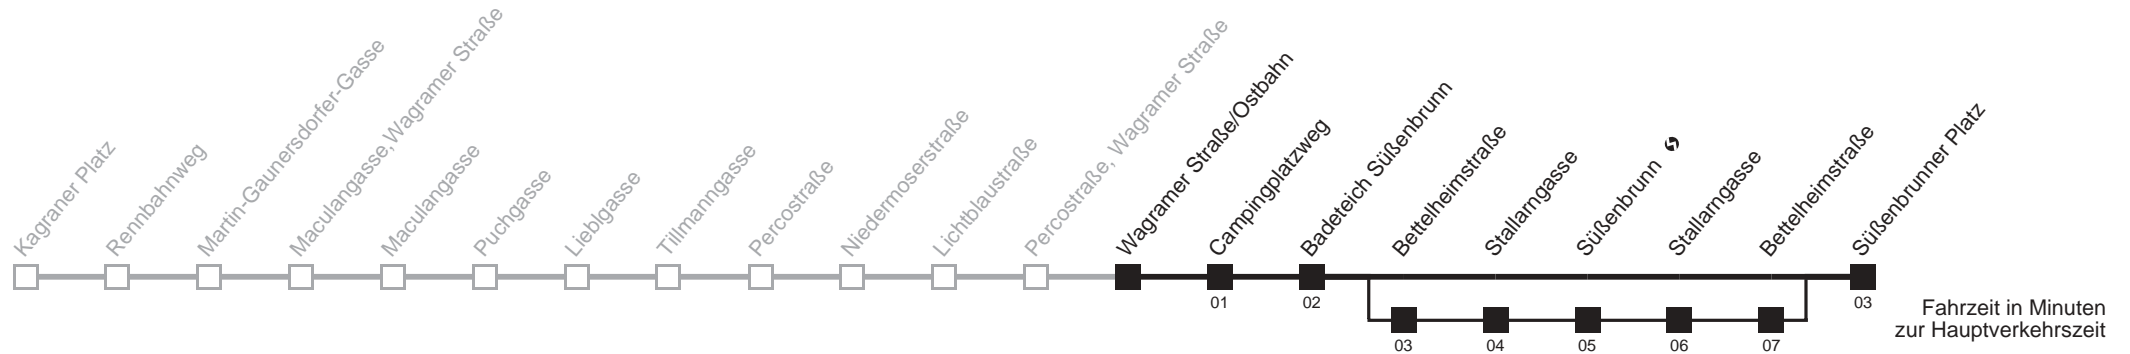

25A Wagrainer Straße/Ostbahn → Süßenbrunner Platz

Ihr Kurzstreckenfahrtschein gilt bis
Süßenbrunn ↔

Mo-Do (Schule)

Fr (Schule)

Mo-Do (Ferien)

Fr (Ferien)

Samstag

5	38	5	38	5	38	5	38	5	
6	08 38	6	08 38	6	08 38	6	08 38	6	38
7	08 38	7	08 38	7	08 38	7	08 38	7	38
8	08 38	8	08 38	8	08 38	8	08 38	8	38
9	08 38	9	08 38	9	08 38	9	08 38	9	38
10	38	10	38	10	38	10	38	10	38
11	38 53	11	38 53	11	38	11	38	11	38
12	38 53	12	38 53	12	18 38	12	18 38	12	38
13	18 38 53	13	18 38 53	13	18 38	13	18 38	13	38
14	08 38 53	14	08 38 53	14	08 38	14	08 38	14	38
15	08 38	15	08 38	15	08 38	15	08 38	15	38
16	08 38	16	08 38	16	08 38	16	08 38	16	38
17	08 38	17	08 38	17	08 38	17	08 38	17	38
18	08 38	18	08 38	18	08 38	18	08 38	18	38
19	38	19	38	19	38	19	38	19	

□ über Bettelheimstraße