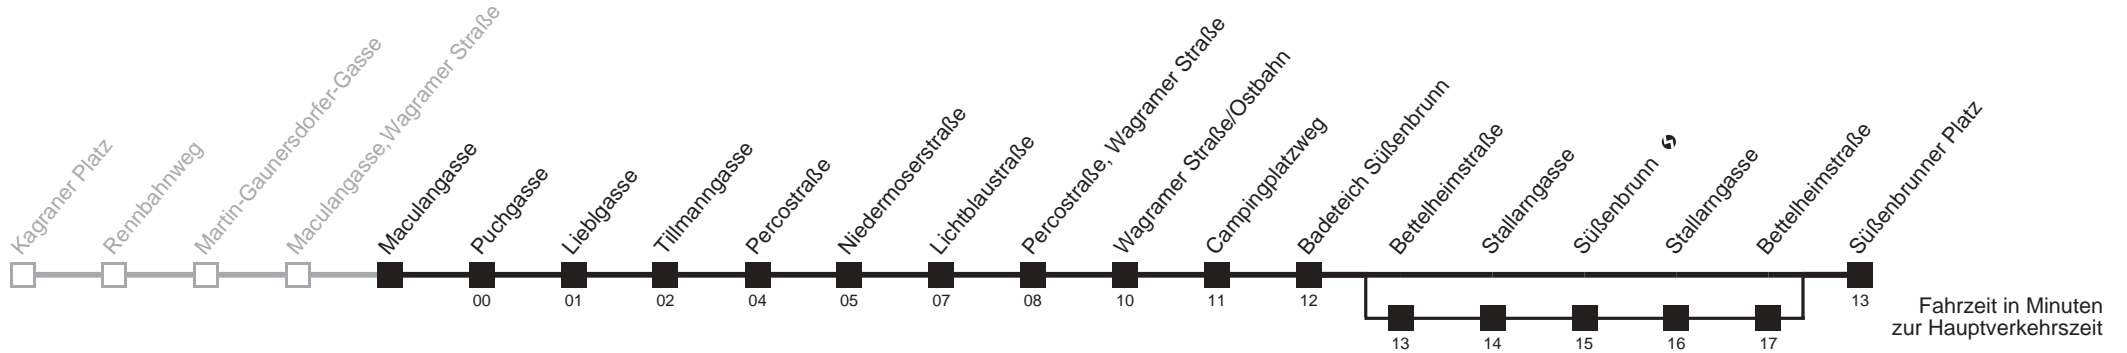

□ bis Lichtblaustraße ■ über Bettelheimstraße

25A

Maculungasse → Süßenbrunner Platz

Ihr Kurzstreckenfahrtschein gilt bis
Wagrainer Straße/Ostbahn

Mo-Do (Schule)

Fr (Schule)

Mo-Do (Ferien)

Fr (Ferien)