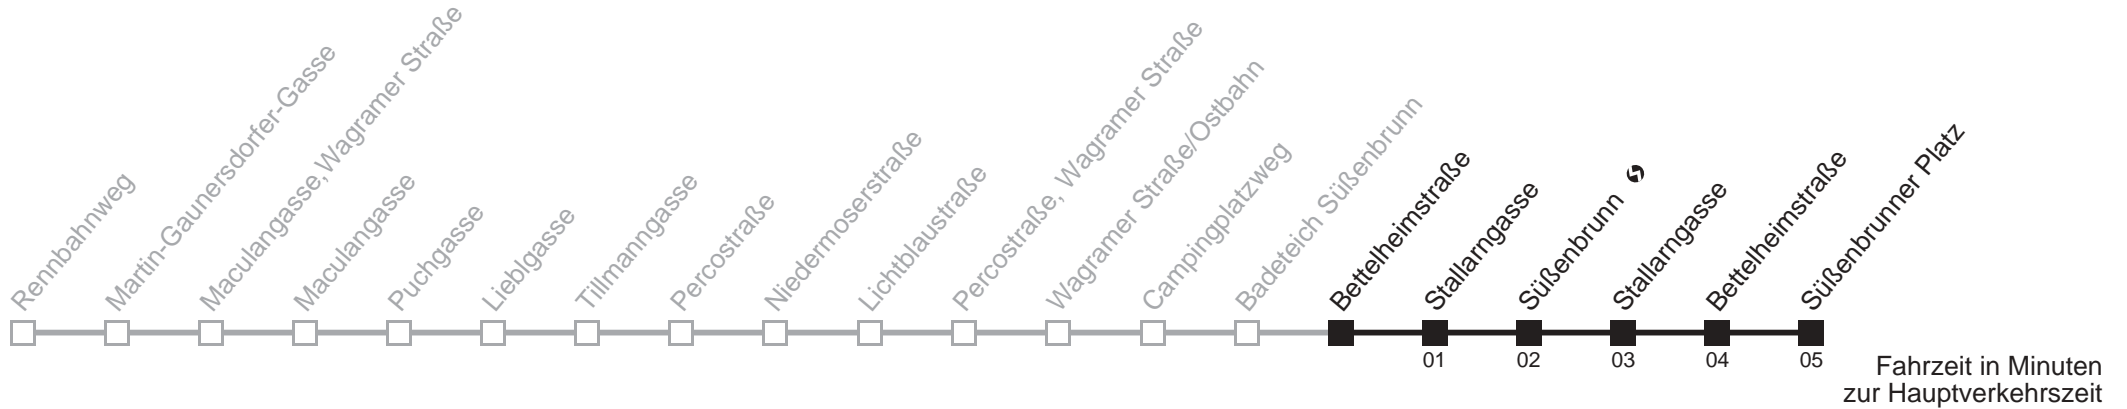

Bettelheimstraße → Süßenbrunner Platz

Ihr Kurzstreckenfahrtschein gilt bis
Süßenbrunn ↻

Mo-Do (Schule)

Fr (Schule)

Mo-Do (Ferien)

Fr (Ferien)

Samstag

12 41