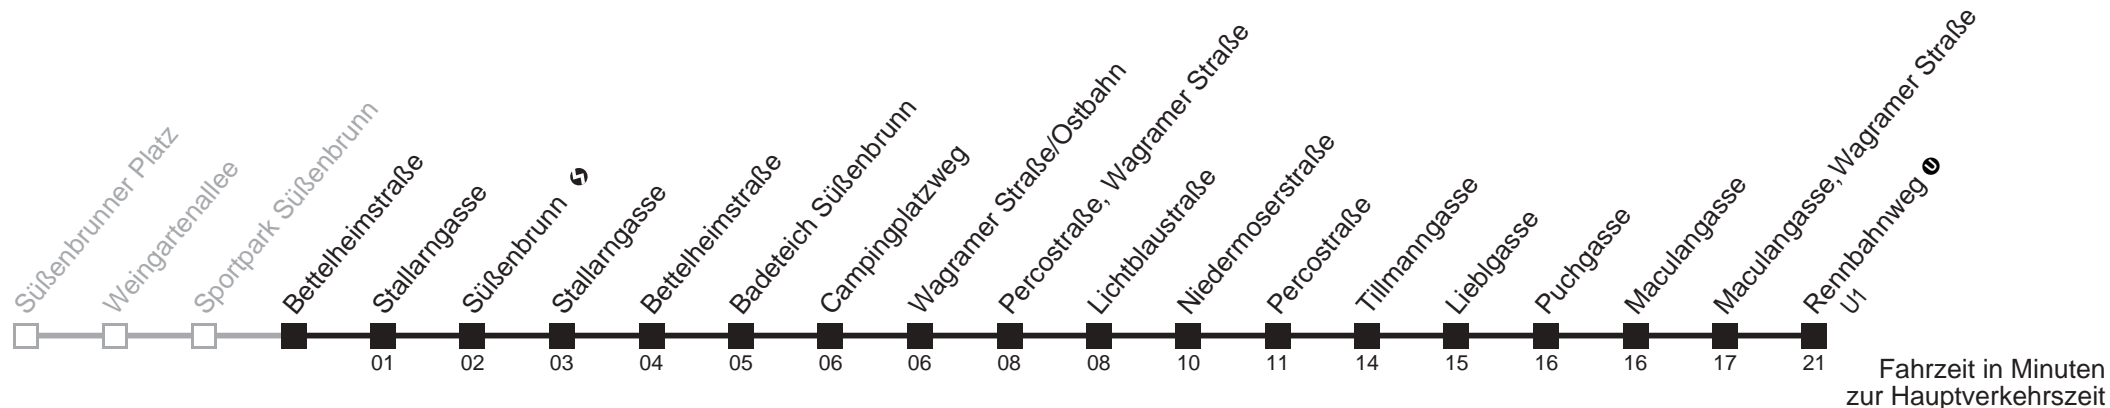

□ Schulkurs bis Kagraner Platz ■ über Stallargasse

25A

Bettelheimstraße → Rennbahnweg

Ihr Kurzstreckenfahrtschein gilt bis
Süßenbrunn ↔

Mo-Do (Schule)

Fr (Schule)

Mo-Do (Ferien)

Fr (Ferien)