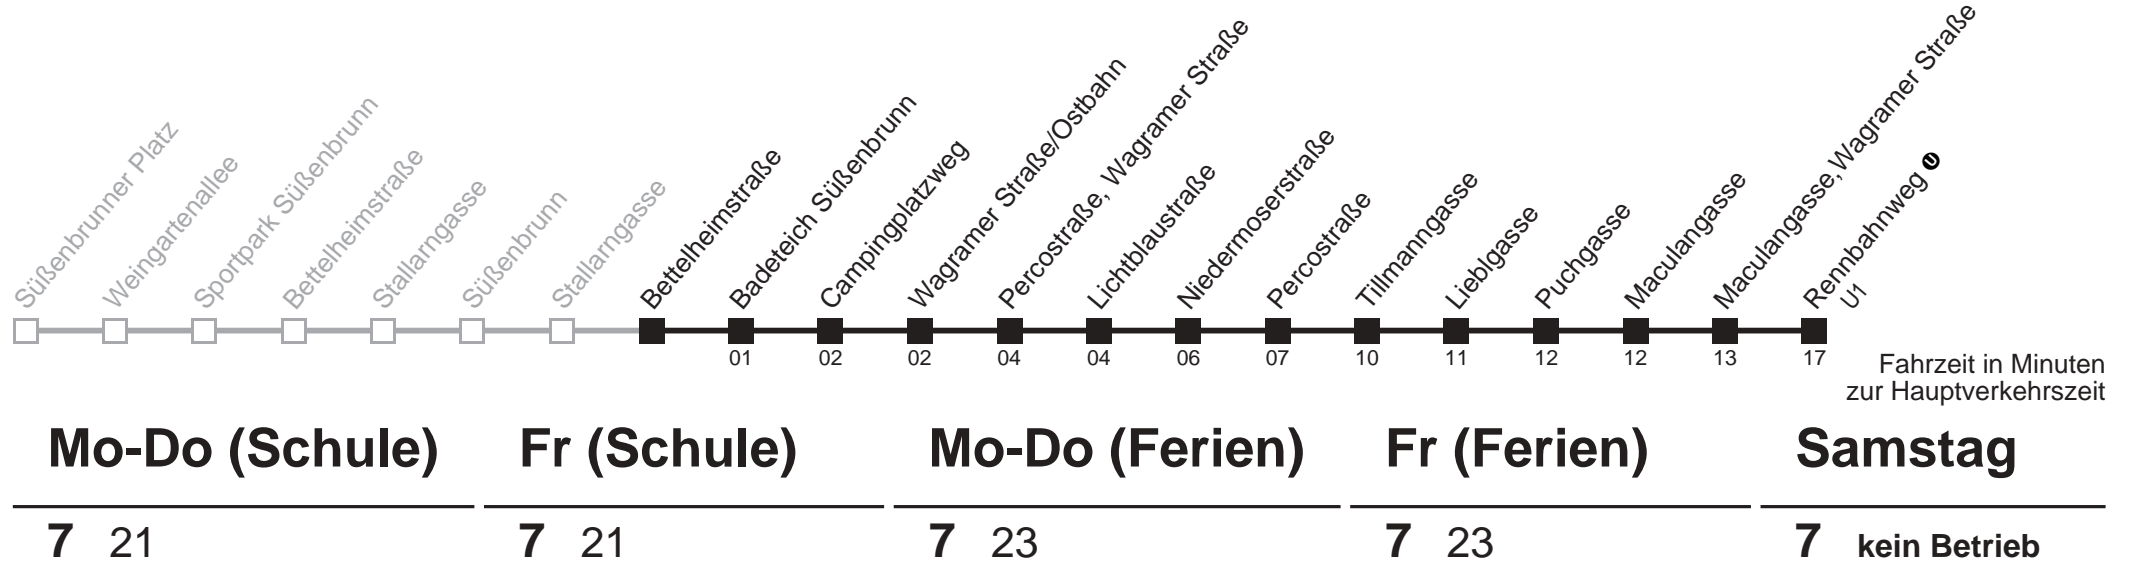

Ihr Kurzstreckenfahrtschein gilt bis
Wagramer Straße/Ostbahn

25A

Stallarngasse → Rennbahnweg U1

Ihr Kurzstreckenfahrtschein gilt bis
Süßenbrunn ↔

25A

Stallarngasse → Rennbahnweg

Ihr Kurzstreckenfahrtschein gilt bis
Wagramer Straße/Ostbahn