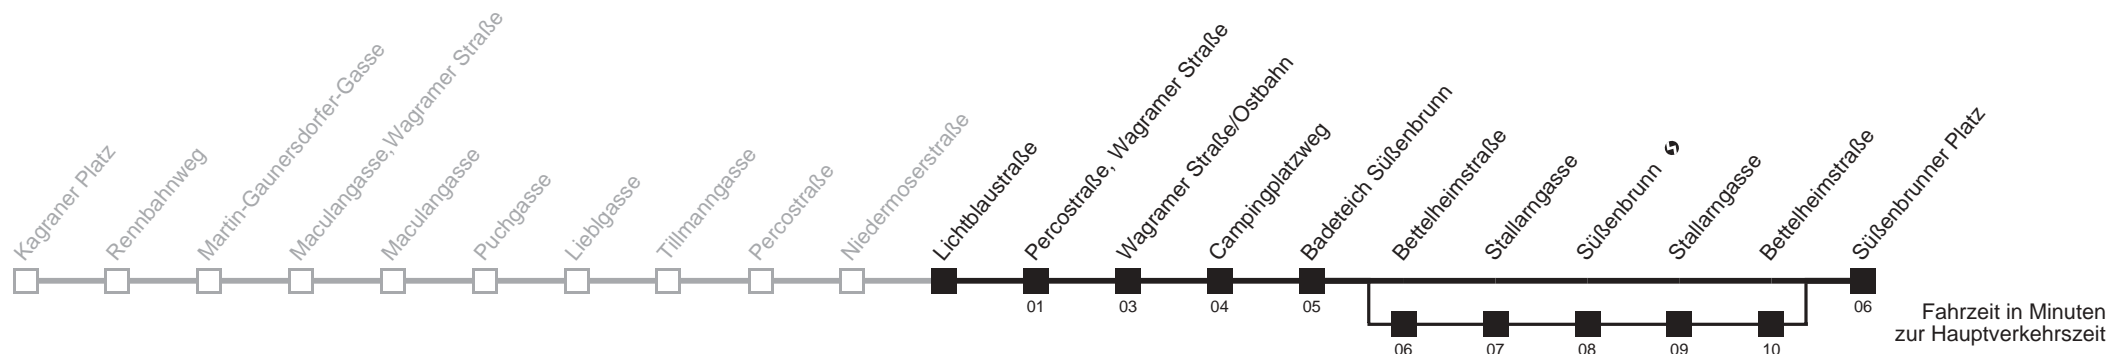

□ bis Lichtblaustraße ■ über Bettelheimstraße

25A

Lichtblaustraße → Süßenbrunner Platz

Ihr Kurzstreckenfahrtschein gilt bis
Wagrainer Straße/Ostbahn

Mo-Do (Schule)

Fr (Schule)

Mo-Do (Ferien)

Fr (Ferien)