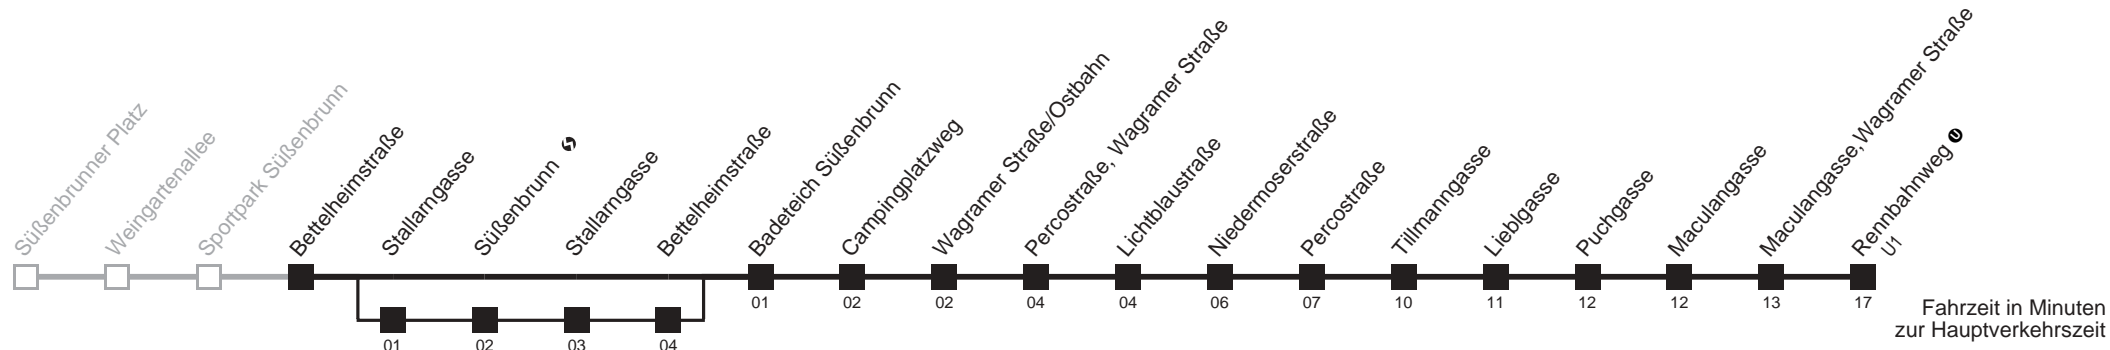

25A

Süßenbrunn ↻ → Rennbahnweg ①

Ihr Kurzstreckenfahrtschein gilt bis
Wagrainer Straße/Ostbahn

25A

Stallarngasse → Rennbahnweg

Ihr Kurzstreckenfahrtschein gilt bis
Süßenbrunn ↔

25A

Stallarngasse → Rennbahnweg

Ihr Kurzstreckenfahrtschein gilt bis
Wagramer Straße/Ostbahn

25A

Bettelheimstraße → Rennbahnweg U

Ihr Kurzstreckenfahrtschein gilt bis
Süßenbrunn ↔

Mo-Do (Schule)

Fr (Schule)

Mo-Do (Ferien)

Fr (Ferien)