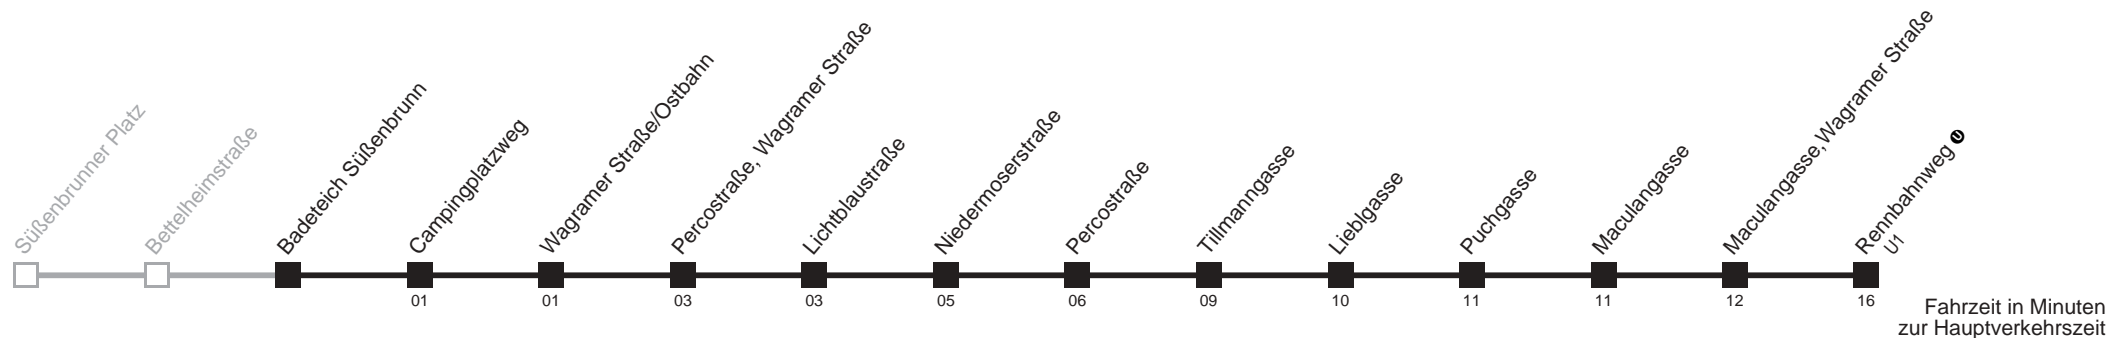

Ihr Kurzstreckenfahrtschein gilt bis
Wagramer Straße/Ostbahn

25A

Badeteich Süßenbrunn → Rennbahnweg

Ihr Kurzstreckenfahrtschein gilt bis
Wagramer Straße/Ostbahn

Mo-Do (Schule)

Fr (Schule)

Mo-Do (Ferien)

Fr (Ferien)