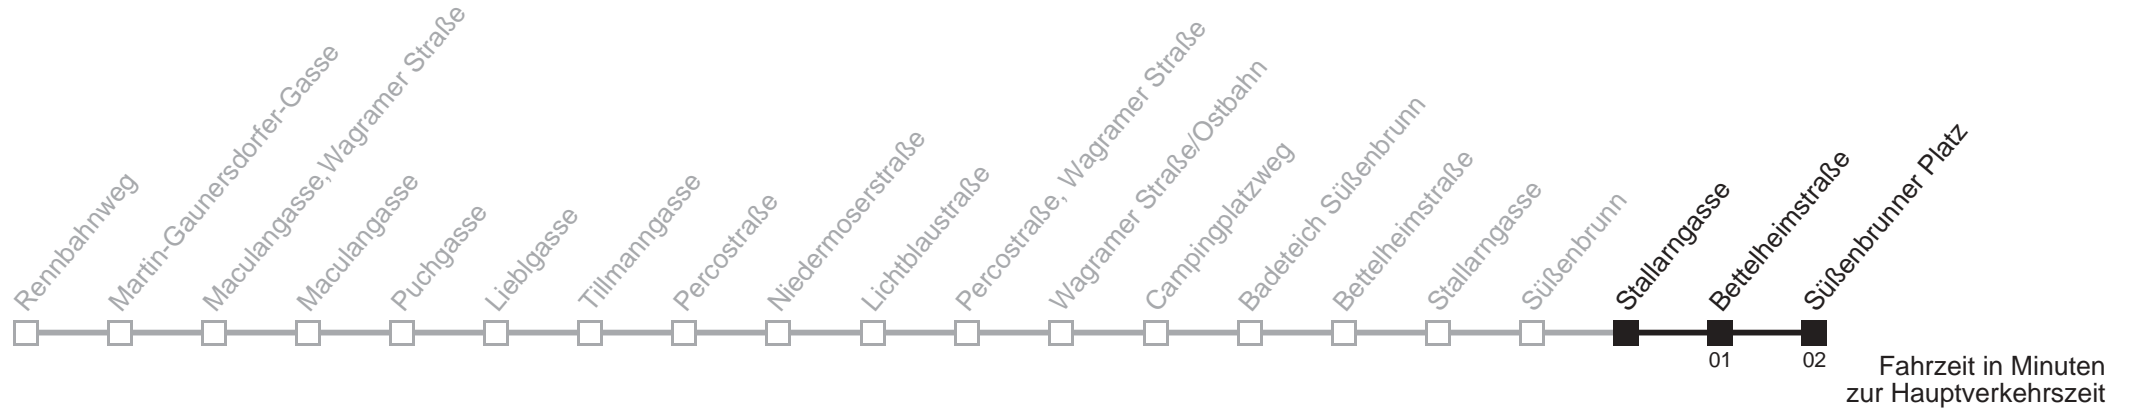

Stallarngasse → Süßenbrunner Platz

Ihr Kurzstreckenfahrtschein gilt bis
Süßenbrunner Platz

Mo-Do (Schule)

Fr (Schule)

Mo-Do (Ferien)

Fr (Ferien)

Samstag

12 44