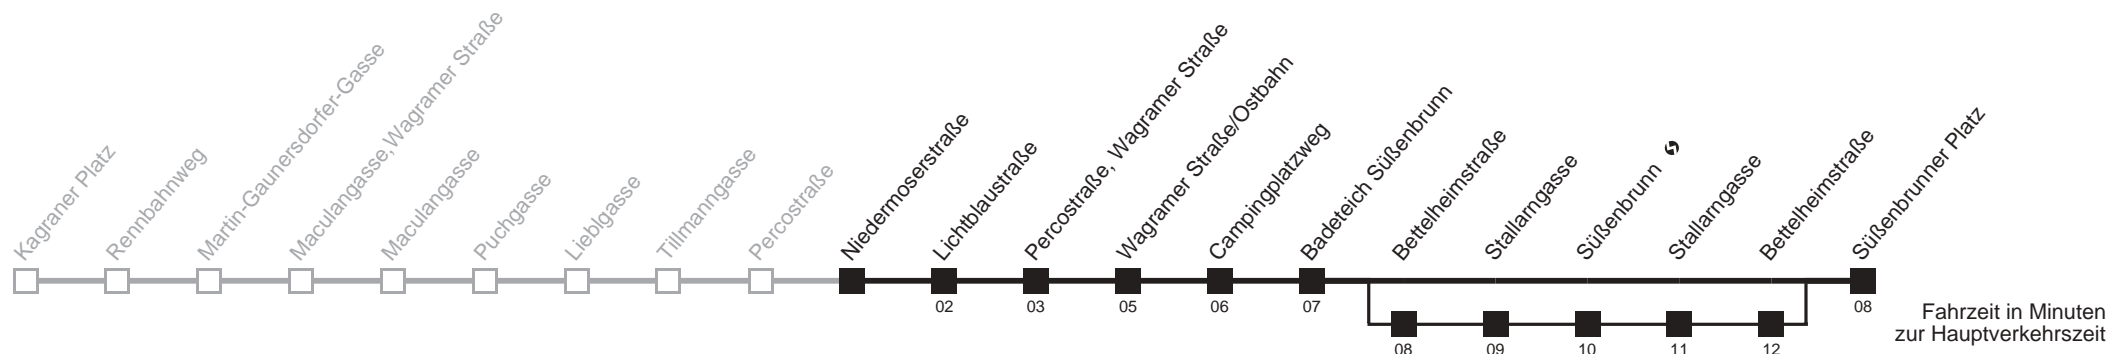

25A

Niedermoserstraße → Süßenbrunner Platz

Ihr Kurzstreckenfahrtschein gilt bis
Wagramer Straße/Ostbahn

Mo-Do (Schule)

Fr (Schule)

Mo-Do (Ferien)

Fr (Ferien)

Samstag

5 18 33 48
6 03 18 33 48
7 03 18 33 48
8 03 18 33 48
9 03 33
10 33
11 33 48
12 33 48
13 13 33 48
14 03 18 33 48
15 03 18 33 48
16 03 18 33 48
17 03 18 33 48
18 03 18 33 48
19 03 18 33

5 18 33 48
6 03 18 33 48
7 03 18 33 48
8 03 18 33 48
9 03 33
10 33
11 33 48
12 33 48
13 13 33 48
14 03 18 33 48
15 03 18 33 48
16 03 18 33 48
17 03 18 33 48
18 03 18 33 48
19 03 18 33

5 18 33 48
6 03 18 33 48
7 03 18 33 48
8 03 18 33 48
9 03 33
10 33
11 33
12 13 33
13 13 33 48
14 03 18 33 48
15 03 18 33 48
16 03 18 33 48
17 03 18 33 48
18 03 18 33 48
19 03 18 33

5 18 33 48
6 03 18 33 48
7 03 18 33 48
8 03 18 33 48
9 03 33
10 33
11 33
12 13 33
13 13 33 48
14 03 18 33 48
15 03 18 33 48
16 03 18 33 48
17 03 18 33 48
18 03 18 33 48
19 03 18 33

5
6 33
7 33
8 33
9 33
10 33
11 33
12 33
13 33
14 33
15 33
16 33
17 33
18 33
19

□ bis Lichtblaustraße   ■ über Bettelheimstraße