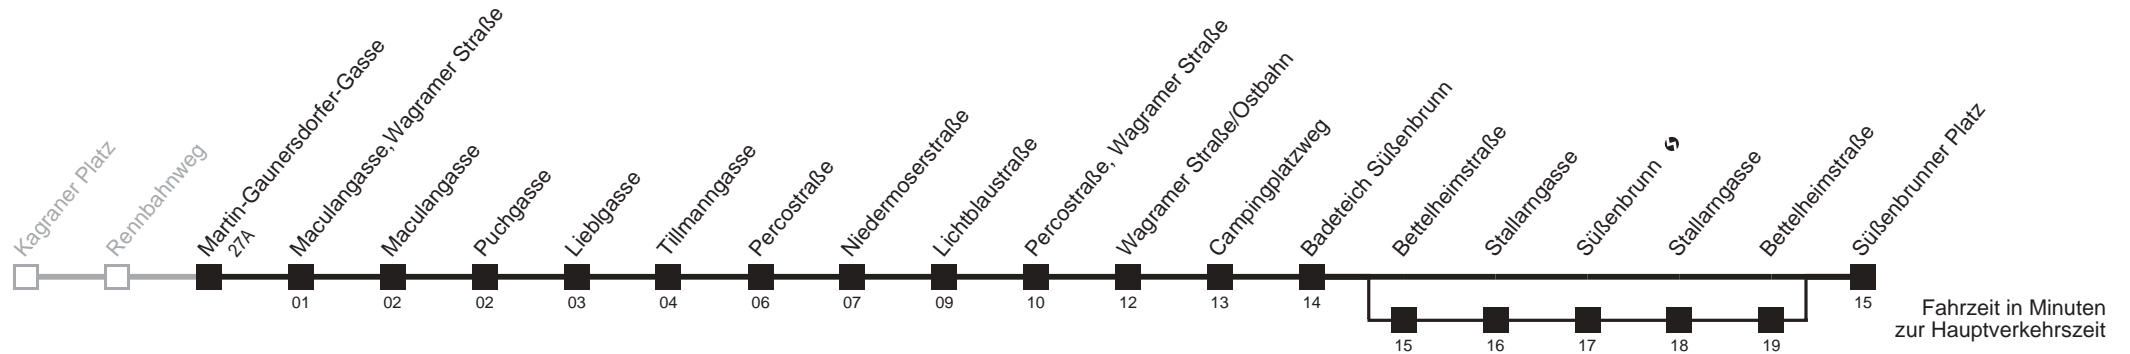

□ bis Lichtblaustraße ■ über Bettelheimstraße

25A Martin-Gaunersdorfer-Gasse → Süßenbrunner Platz

Ihr Kurzstreckenfahrtschein gilt bis
Maculungasse, Wagrainer Straße

Mo-Do (Schule)

Fr (Schule)

Mo-Do (Ferien)