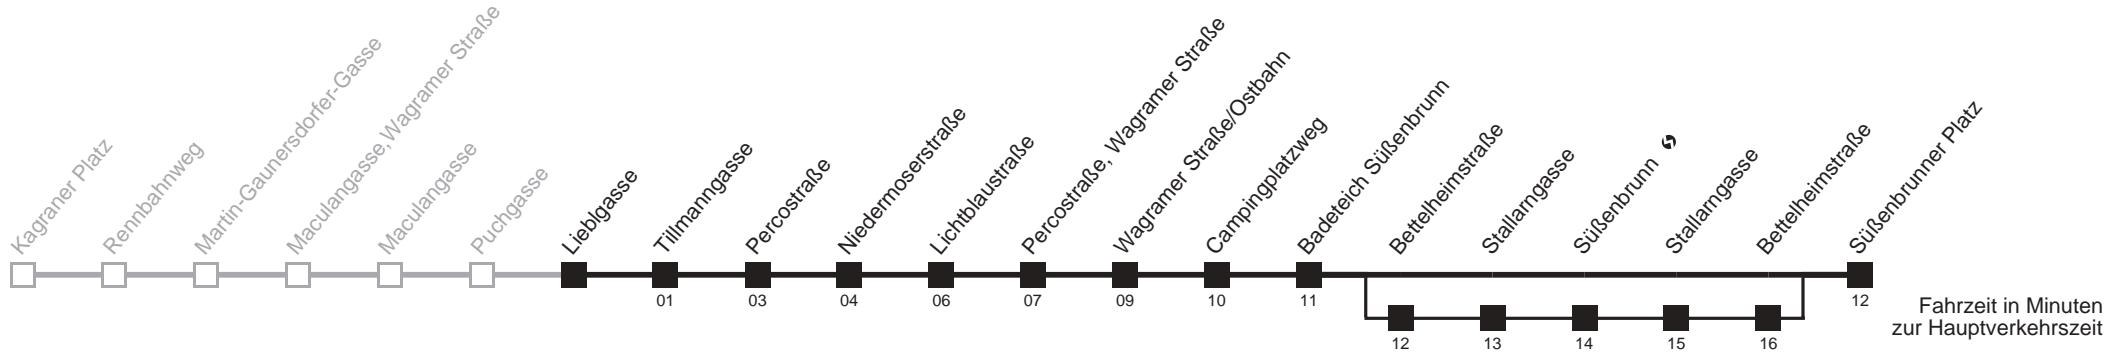

□ bis Lichtblaustraße ■ über Bettelheimstraße

25A

Lieblgasse → Süßenbrunner Platz

Ihr Kurzstreckenfahrtschein gilt bis
Wagrainer Straße/Ostbahn

Mo-Do (Schule)

Fr (Schule)

Mo-Do (Ferien)

Fr (Ferien)