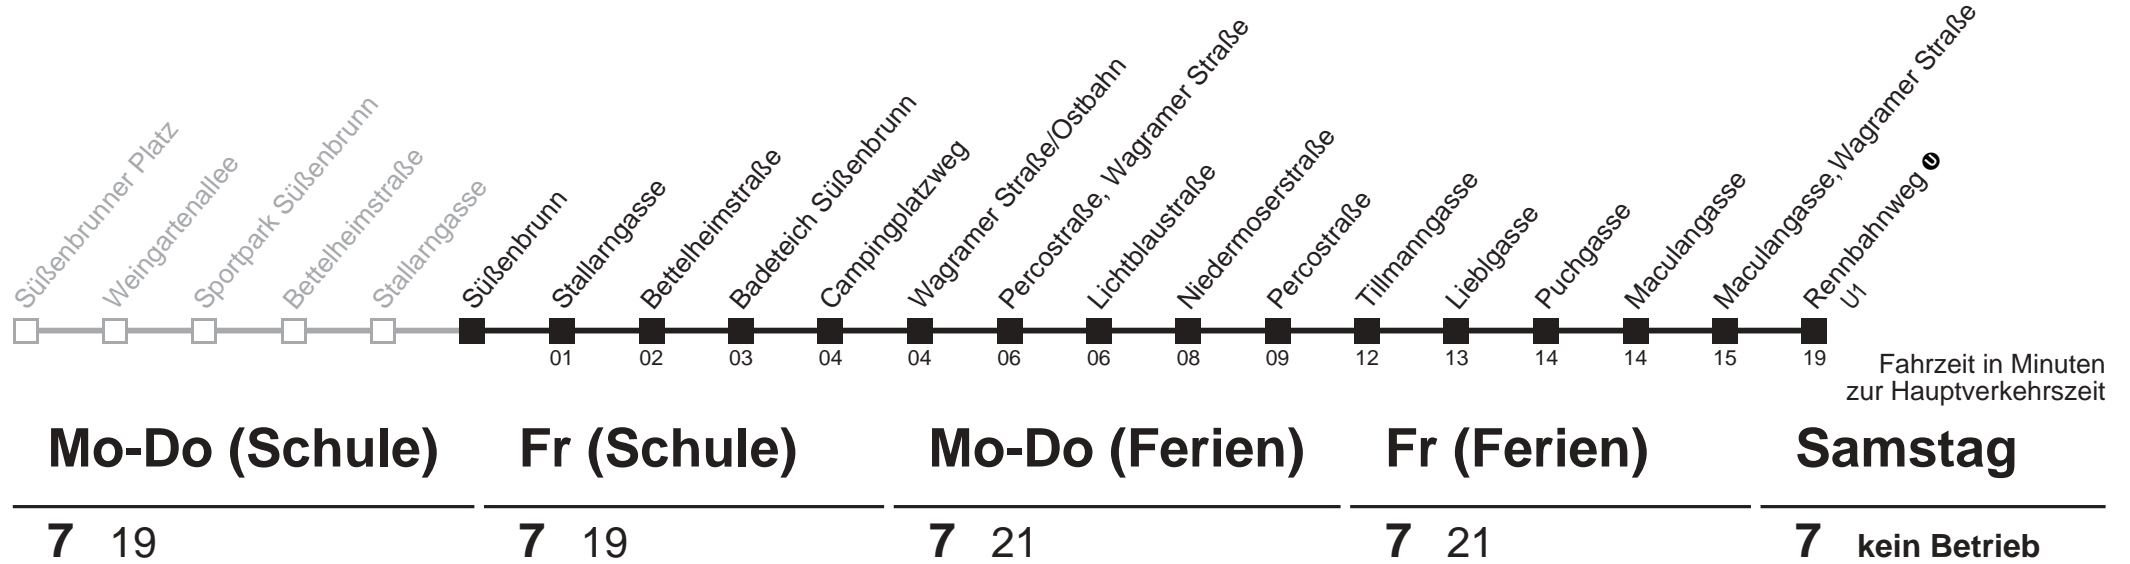

Ihr Kurzstreckenfahrtschein gilt bis
Wagramer Straße/Ostbahn

25A

Stallarngasse → Rennbahnweg U1

Ihr Kurzstreckenfahrtschein gilt bis
Süßenbrunn ↔

25A

Stallarngasse → Rennbahnweg

Ihr Kurzstreckenfahrtschein gilt bis
Wagramer Straße/Ostbahn

25A

Süßenbrunn ↻ → Rennbahnweg ①

Ihr Kurzstreckenfahrtschein gilt bis
Wagrainer Straße/Ostbahn

25A

Stallarngasse → Rennbahnweg

Ihr Kurzstreckenfahrtschein gilt bis
Süßenbrunn ↔

25A

Stallarngasse → Rennbahnweg