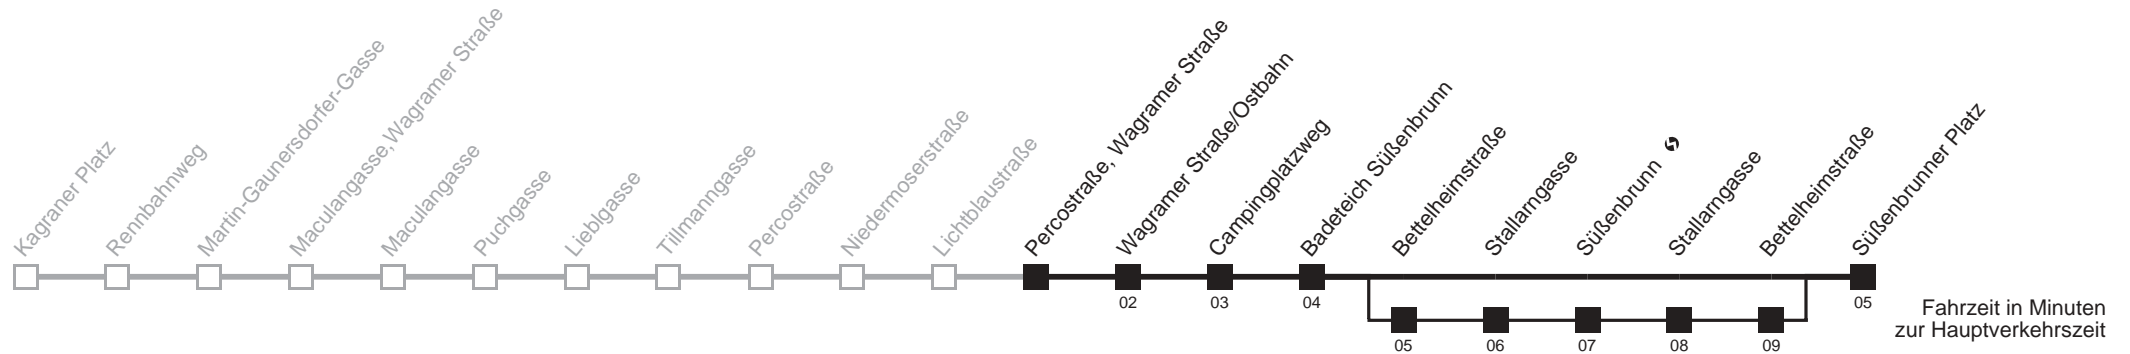

25A Percostraße, Wagrainer Straße → Süßenbrunner Platz

Ihr Kurzstreckenfahrtschein gilt bis
Wagrainer Straße/Ostbahn

Mo-Do (Schule)

Fr (Schule)

Mo-Do (Ferien)

Fr (Ferien)

Samstag

5	36	5	36	5	36	5	36	5	
6	06 36	6	06 36	6	06 36	6	06 36	6	36
7	06 36	7	06 36	7	06 36	7	06 36	7	36
8	06 36	8	06 36	8	06 36	8	06 36	8	36
9	06 36	9	06 36	9	06 36	9	06 36	9	36
10	36	10	36	10	36	10	36	10	36
11	36 51	11	36 51	11	36	11	36	11	36
12	36 51	12	36 51	12	16 36	12	16 36	12	36
13	16 36 51	13	16 36 51	13	16 36	13	16 36	13	36
14	06 36 51	14	06 36 51	14	06 36	14	06 36	14	36
15	06 36	15	06 36	15	06 36	15	06 36	15	36
16	06 36	16	06 36	16	06 36	16	06 36	16	36
17	06 36	17	06 36	17	06 36	17	06 36	17	36
18	06 36	18	06 36	18	06 36	18	06 36	18	36
19	36	19	36	19	36	19	36	19	

□ über Bettelheimstraße