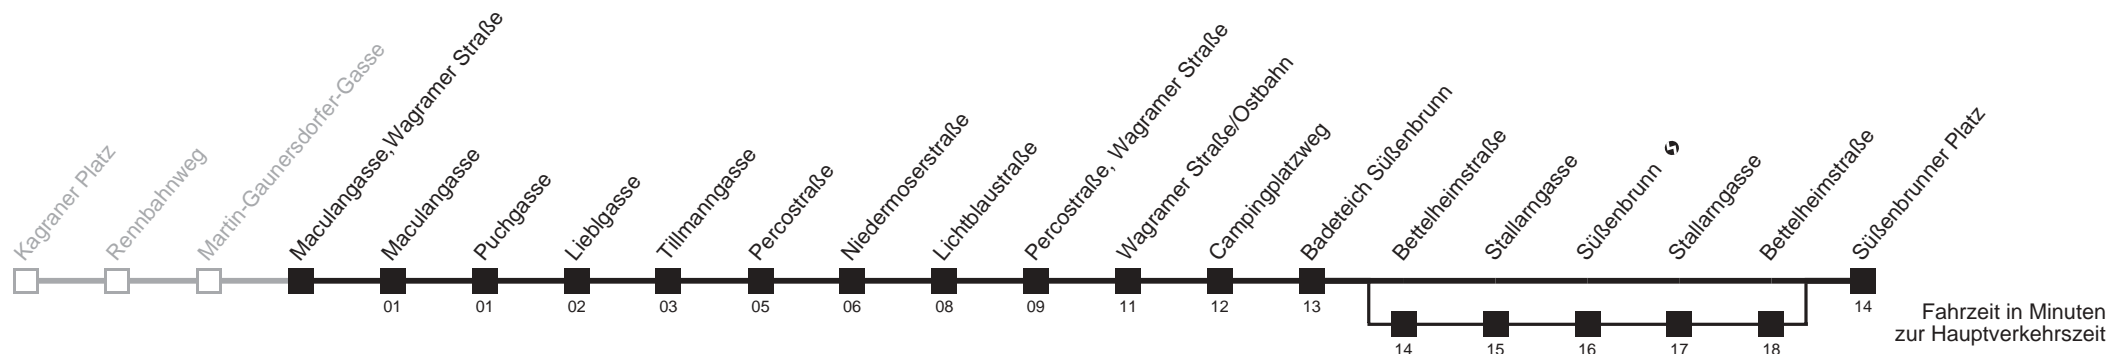

□ bis Lichtblaustraße ■ über Bettelheimstraße

25A Maculungasse, Wagramer Straße → Süßenbrunner Platz

Ihr Kurzstreckenfahrtschein gilt bis
Wagramer Straße/Ostbahn

Fahrzeit in Minuten zur Hauptverkehrszeit