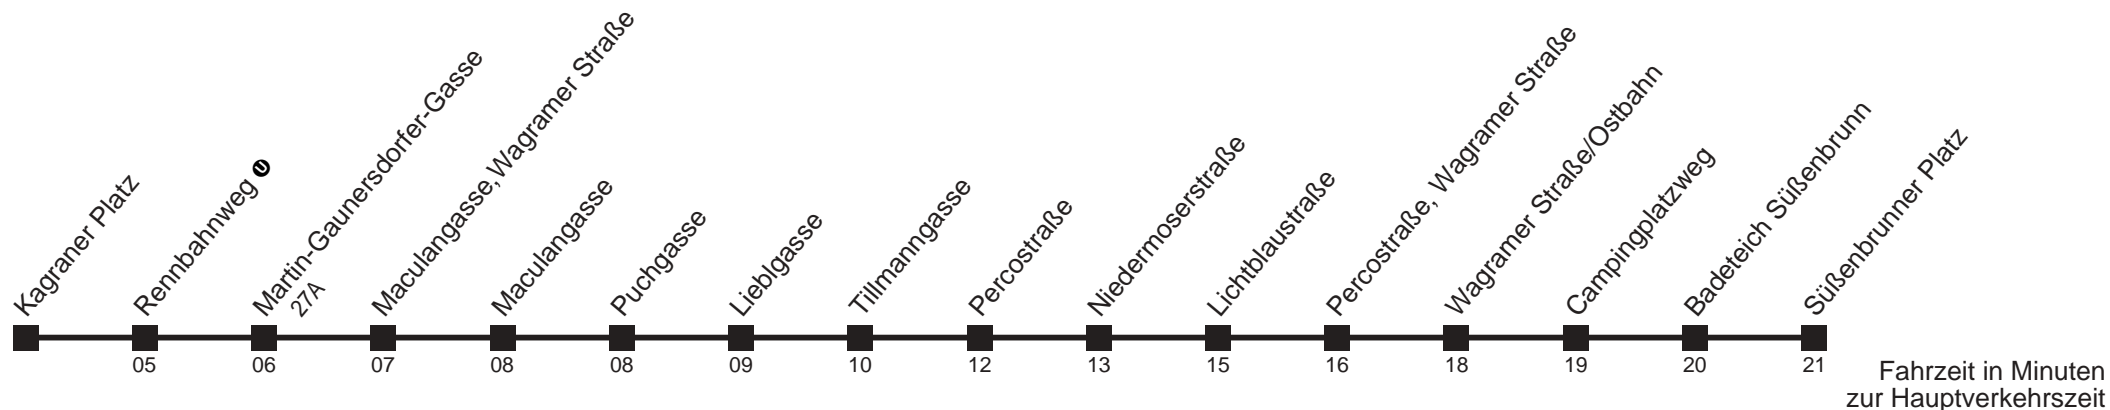

25A

Kagraner Platz → Süßenbrunner Platz

Ihr Kurzstreckenfahrtschein gilt bis
Rennbahnweg

Mo-Do (Schule)

Fr (Schule)

Mo-Do (Ferien)

Fr (Ferien)

Samstag

7 20

7 20

7

7

7

8

8

8

8

8

9

9

9 kein Betrieb

9 kein Betrieb

9 kein Betrieb

10

10

10

10

10

11 35

11 35

11

11

11

12 35

12 35

12

12

12

13 35

13 35

13

13

13

14 35

14 35

14

14

14