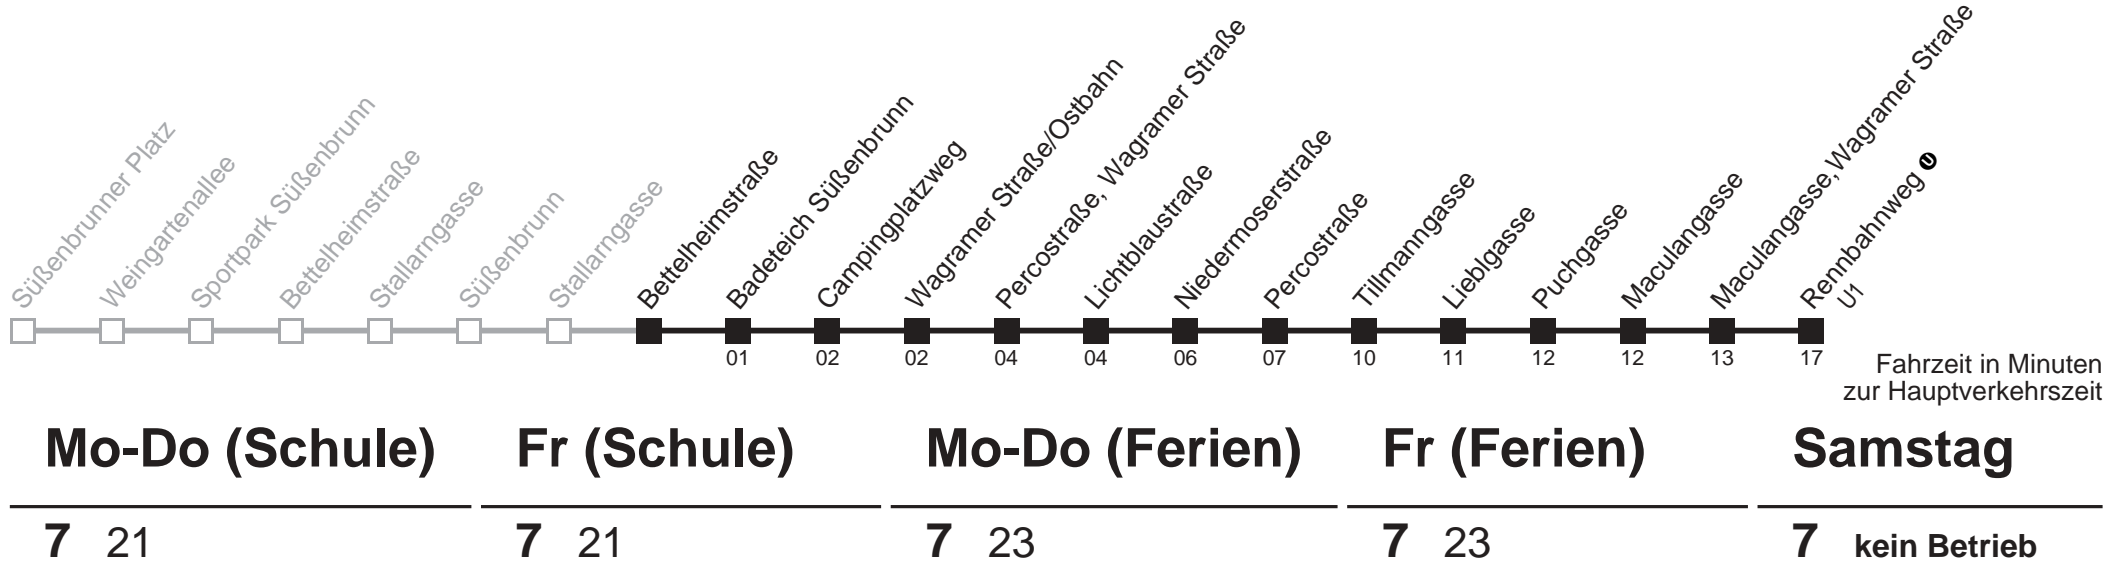

Ihr Kurzstreckenfahrtschein gilt bis
Wagramer Straße/Ostbahn

25A

Badeteich Süßenbrunn → Rennbahnweg

Ihr Kurzstreckenfahrtschein gilt bis
Wagramer Straße/Ostbahn

Mo-Do (Schule)

Fr (Schule)

Mo-Do (Ferien)

Fr (Ferien)