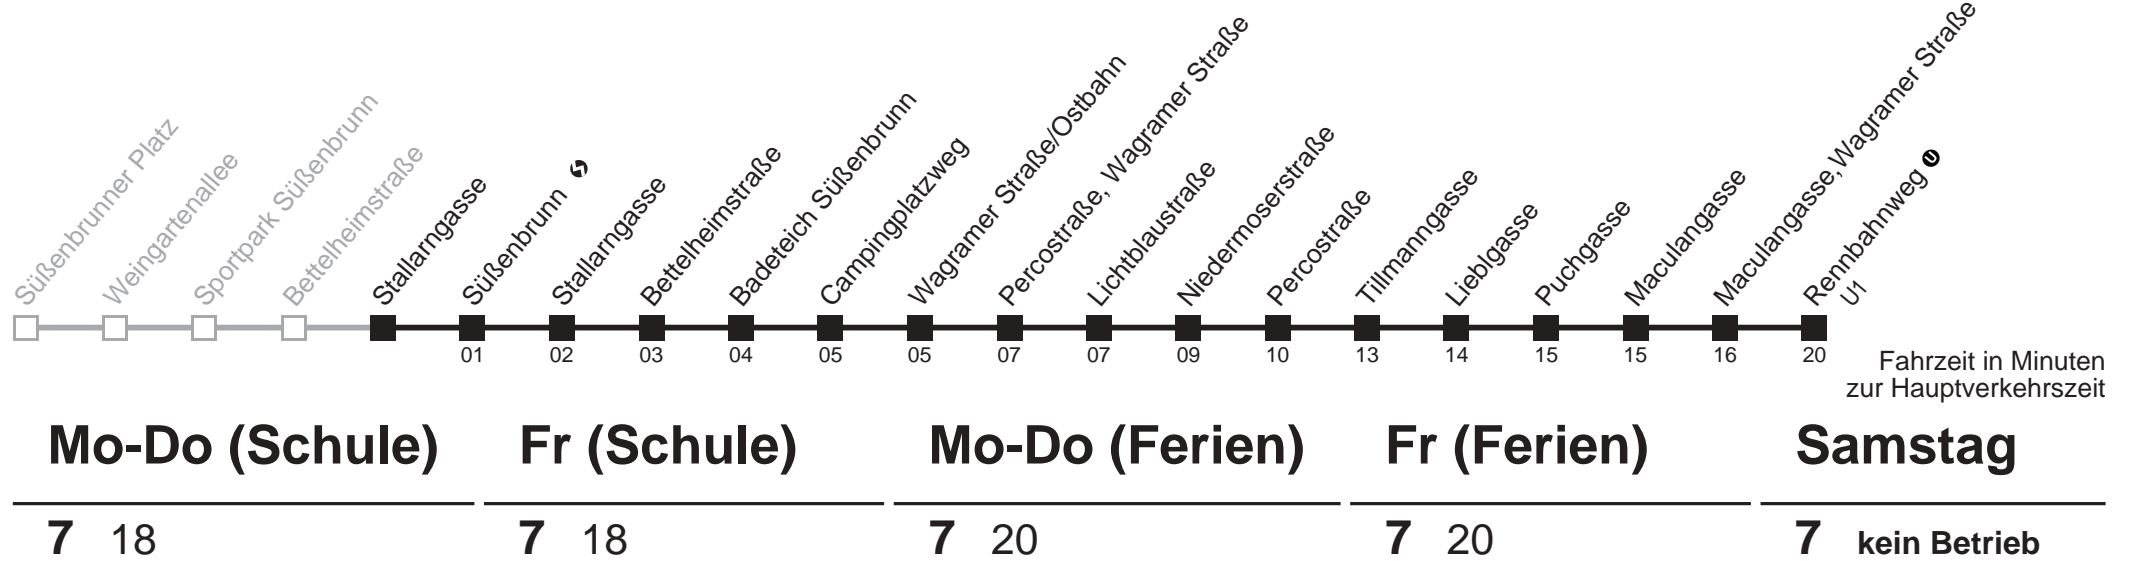

Ihr Kurzstreckenfahrtschein gilt bis
Wagramer Straße/Ostbahn

25A

Stallarngasse → Rennbahnweg U1

Ihr Kurzstreckenfahrtschein gilt bis
Süßenbrunn ↔

25A

Stallarngasse → Rennbahnweg

Ihr Kurzstreckenfahrtschein gilt bis
Wagramer Straße/Ostbahn

25A

Süßenbrunn ↻ → Rennbahnweg ①

Ihr Kurzstreckenfahrtschein gilt bis
Wagrainer Straße/Ostbahn

25A

Stallarngasse → Rennbahnweg

Ihr Kurzstreckenfahrtschein gilt bis
Süßenbrunn ↔

25A

Stallarngasse → Rennbahnweg