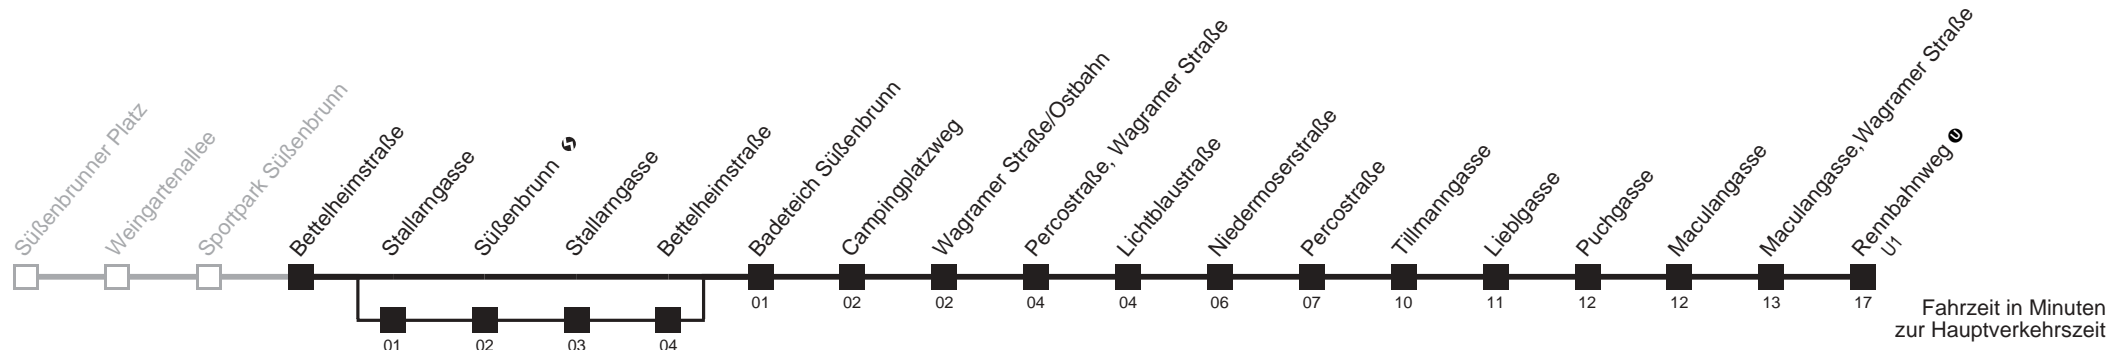

Bettelheimstraße → Rennbahnweg

Ihr Kurzstreckenfahrtschein gilt bis
Süßenbrunn ↔

Mo-Do (Schule)

Fr (Schule)

Mo-Do (Ferien)

Fr (Ferien)

Samstag

5	15 49	5	15 49	5	15 49	5	15 49	5	15
6	19	6	19	6	19	6	19	6	55
7	00 17 49	7	00 17 49	7	04 19 49	7	04 19 49	7	55
8	19 49	8	19 49	8	19 49	8	19 49	8	55
9	19 49	9	19 49	9	19 49	9	19 49	9	55
10	49	10	49	10	49	10	49	10	55
11	49	11	49	11	49	11	49	11	
12	02 52	12	02 52	12	29 59	12	29	12	05 55
13	04 29 52	13	04 29 52	13	29 59	13	04 29 59	13	55
14	04 19 49	14	04 19 49	14	19 49	14	19 49	14	55
15	04 19 49	15	04 19 49	15	19 49	15	19 49	15	55
16	19 49	16	19 49	16	19 49	16	19 49	16	55
17	19 49	17	19 49	17	19 49	17	19 49	17	55
18	19 49	18	19 49	18	19 49	18	19 49	18	55
19	49	19	49	19	49	19	49	19	

□ Schulkurs bis Kagraner Platz ■ über Stallargasse

25A

Bettelheimstraße → Rennbahnweg

Ihr Kurzstreckenfahrtschein gilt bis
Süßenbrunn ↔

Mo-Do (Schule)

Fr (Schule)

Mo-Do (Ferien)

Fr (Ferien)