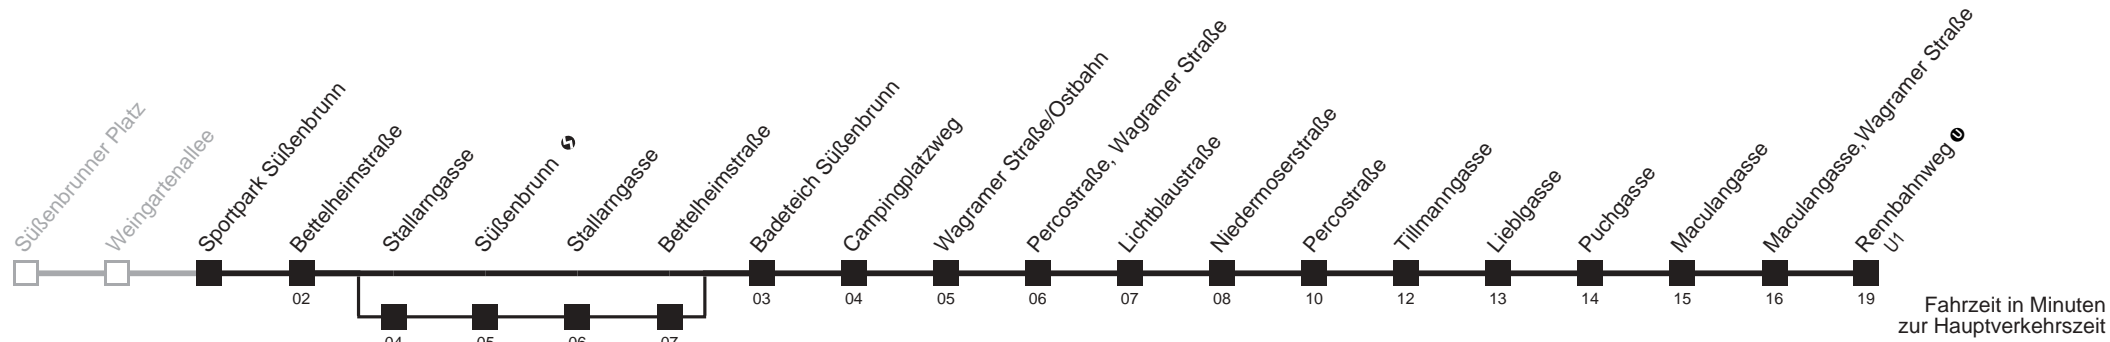

kein Betrieb

□ Schulkurs bis Kagraner Platz ■ bis Sportpark Süßenbrunn ■ über Stallarngasse

25A

Sportpark Süßenbrunn → Rennbahnweg U1

Ihr Kurzstreckenfahrtschein gilt bis
Süßenbrunn ↔

Fahrzeit in Minuten
zur Hauptverkehrszeit