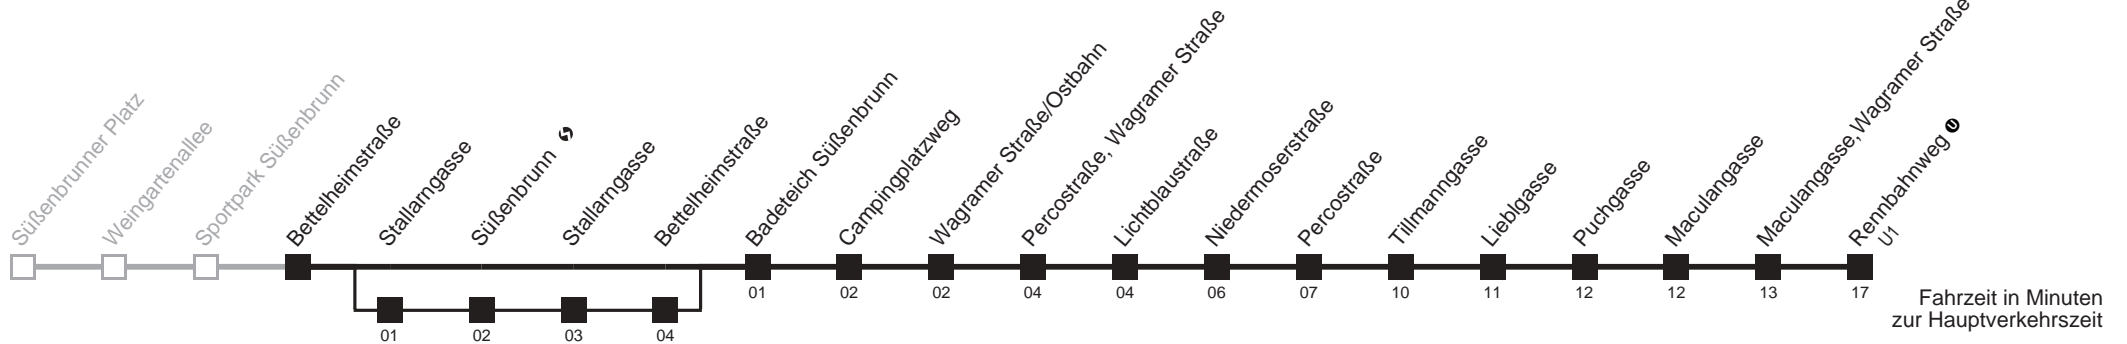

kein Betrieb

□ Schulkurs bis Kagraner Platz ■ bis Sportpark Süßenbrunn ■ über Stallarngasse

25A

Sportpark Süßenbrunn → Rennbahnweg U1

Ihr Kurzstreckenfahrtschein gilt bis
Süßenbrunn ↔

Fahrzeit in Minuten
zur Hauptverkehrszeit

□ Schulkurs bis Kagraner Platz über Stallarngasse

25A

Bettelheimstraße → Rennbahnweg U

Ihr Kurzstreckenfahrtschein gilt bis
Süßenbrunn ↔

Fahrzeit in Minuten
zur Hauptverkehrszeit

Mo-Do (Schule)

Fr (Schule)

Mo-Do (Ferien)