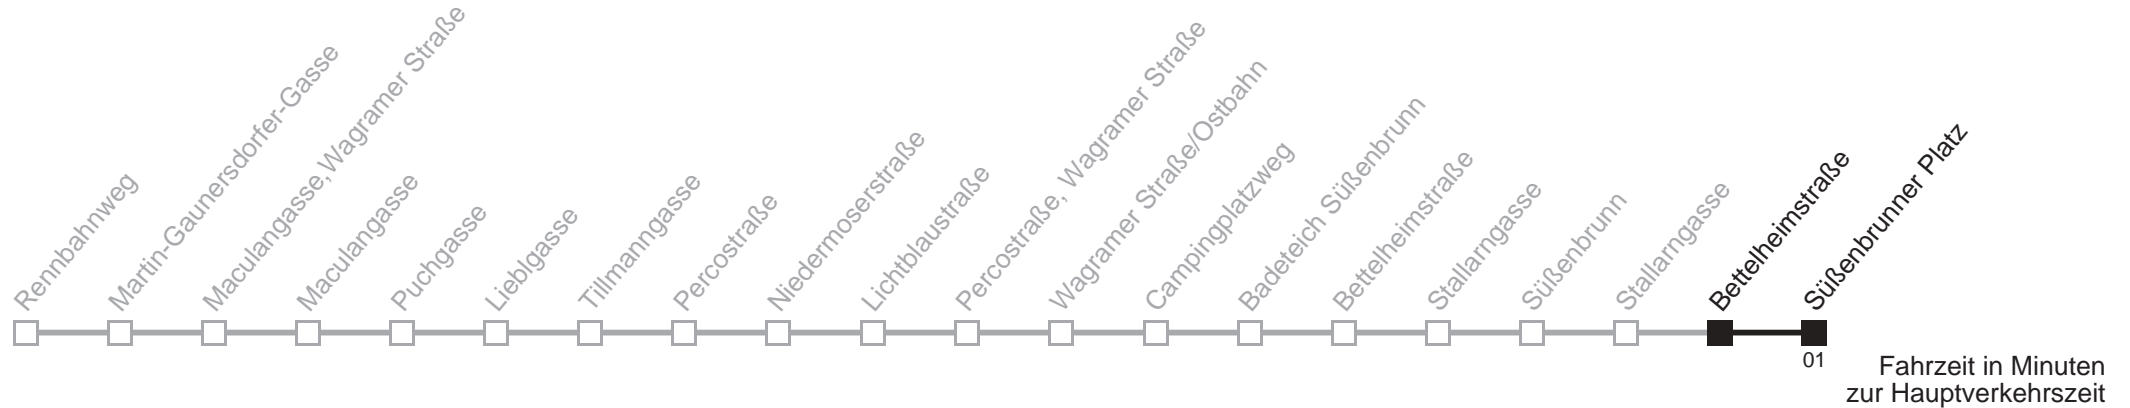

13 41

13 41

13

25A

Bettelheimstraße → Süßenbrunner Platz

Ihr Kurzstreckenfahrtschein gilt bis
Süßenbrunner Platz

Mo-Do (Schule)

Fr (Schule)