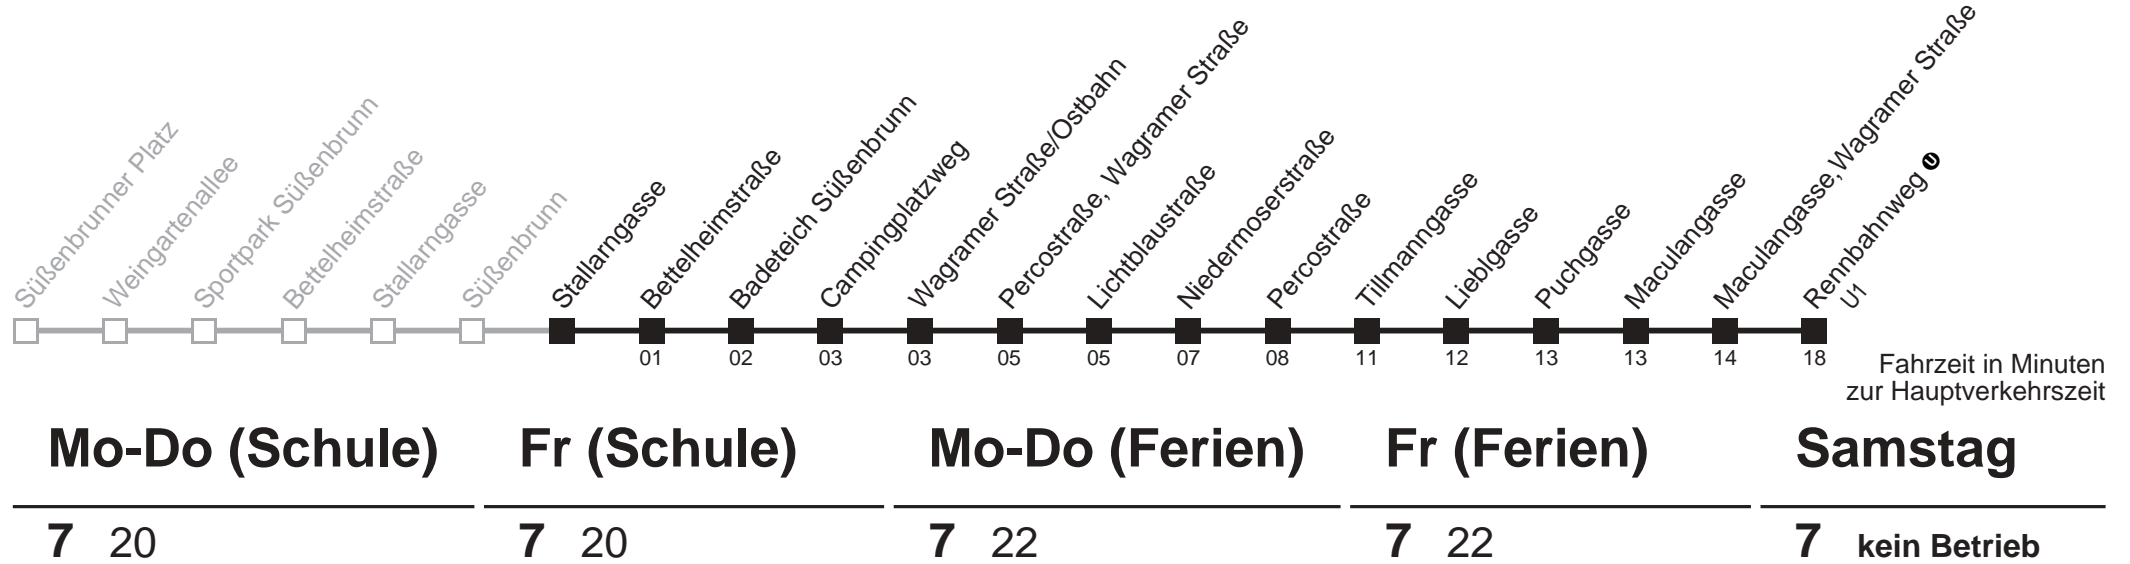

Ihr Kurzstreckenfahrtschein gilt bis
Wagramer Straße/Ostbahn

25A

Stallarngasse → Rennbahnweg U1

Ihr Kurzstreckenfahrtschein gilt bis
Süßenbrunn ↔

25A

Stallarngasse → Rennbahnweg

Ihr Kurzstreckenfahrtschein gilt bis
Wagramer Straße/Ostbahn

25A

Süßenbrunn ↻ → Rennbahnweg ①

Ihr Kurzstreckenfahrtschein gilt bis
Wagrainer Straße/Ostbahn

25A

Stallarngasse → Rennbahnweg

Ihr Kurzstreckenfahrtschein gilt bis
Süßenbrunn ↔

25A

Stallarngasse → Rennbahnweg