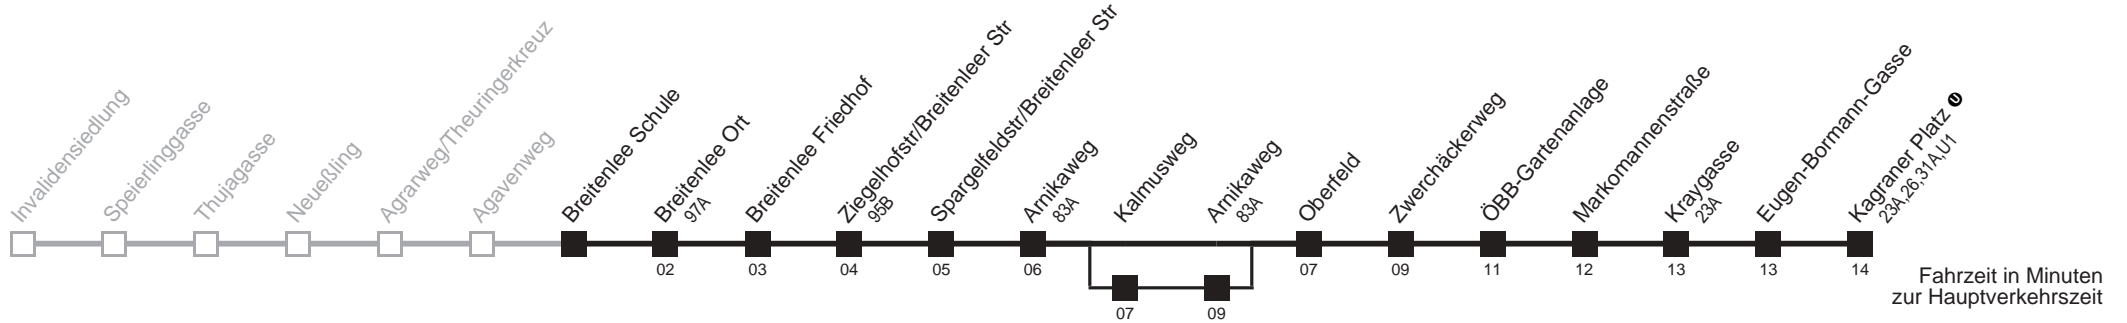

24A

Breitenlee Schule → Kagraner Platz

Ihr Kurzstreckenfahrtschein gilt bis
Breitenlee Ort

Montag-Freitag(Schule)

Montag-Freitag(Ferien)

Montag bis Freitag (Ferien)

Gültig vom 7.7.2008 - 22.8.2008

Samstag

Sonn- und Feiertag

5	6	7	8	9	10	11	12	13	14	15	16	17	18	19	20	21	22	23	0	
09 19 29 39 50 57	06 - - Intervall 3' - 6' - - 56	00 10 20	06	06	06	06	09 19 30 39 50 59	10 19 30 39 50 59	10 19 30 39 50 59	10 22 49	49	18 49	19 49	19 49	19 49	18 49	19 49	19 49	19 49	19
09 19 29 39 51 59	09 19 29 39 51	00 10 20	28 48	08 28 48	08 28 48	08 28 48	08 28 48	08 28 48	08 28 48	08 28 48	08 28 48	08 28 48	08 27 49	49	18 49	19 49	19 49	19 49	19 49	19
50 57	Intervall 3' - 6' - - 56	00 10 20	28 48	08 28 48	08 28 48	08 28 48	08 28 48	08 28 48	08 28 48	08 28 48	08 28 48	08 28 48	08 27 49	49	18 49	19 49	19 49	19 49	19 49	19
06	06	06	08 28 48	08 28 48	08 28 48	08 28 48	08 28 48	08 28 48	08 28 48	08 28 48	08 28 48	08 28 48	08 27 49	49	18 49	19 49	19 49	19 49	19 49	19
09 19 30 39 50 59	10 19 30 39 50 59	10 19 30 39 50 59	08 28 48	08 28 48	08 28 48	08 28 48	08 28 48	08 28 48	08 28 48	08 28 48	08 28 48	08 28 48	08 27 49	49	18 49	19 49	19 49	19 49	19 49	19
10 19 30 39 50 59	10 19 30 39 50 59	10 22 49	08 28 48	08 28 48	08 28 48	08 28 48	08 28 48	08 28 48	08 28 48	08 28 48	08 28 48	08 28 48	08 27 49	49	18 49	19 49	19 49	19 49	19 49	19
10 22 49	49	49	08 28 48	08 28 48	08 28 48	08 28 48	08 28 48	08 28 48	08 28 48	08 28 48	08 28 48	08 28 48	08 27 49	49	18 49	19 49	19 49	19 49	19 49	19
49	18 49	19 49	08 28 48	08 28 48	08 28 48	08 28 48	08 28 48	08 28 48	08 28 48	08 28 48	08 28 48	08 28 48	08 27 49	49	18 49	19 49	19 49	19 49	19 49	19
18 49	19 49	19 49	08 28 48	08 28 48	08 28 48	08 28 48	08 28 48	08 28 48	08 28 48	08 28 48	08 28 48	08 28 48	08 27 49	49	18 49	19 49	19 49	19 49	19 49	19
19 49	19 49	19 49	08 28 48	08 28 48	08 28 48	08 28 48	08 28 48	08 28 48	08 28 48	08 28 48	08 28 48	08 28 48	08 27 49	49	18 49	19 49	19 49	19 49	19 49	19
19	19	19	08 28 48	08 28 48	08 28 48	08 28 48	08 28 48	08 28 48	08 28 48	08 28 48	08 28 48	08 28 48	08 27 49	49	18 49	19 49	19 49	19 49	19 49	19

☐ über Kalmusweg