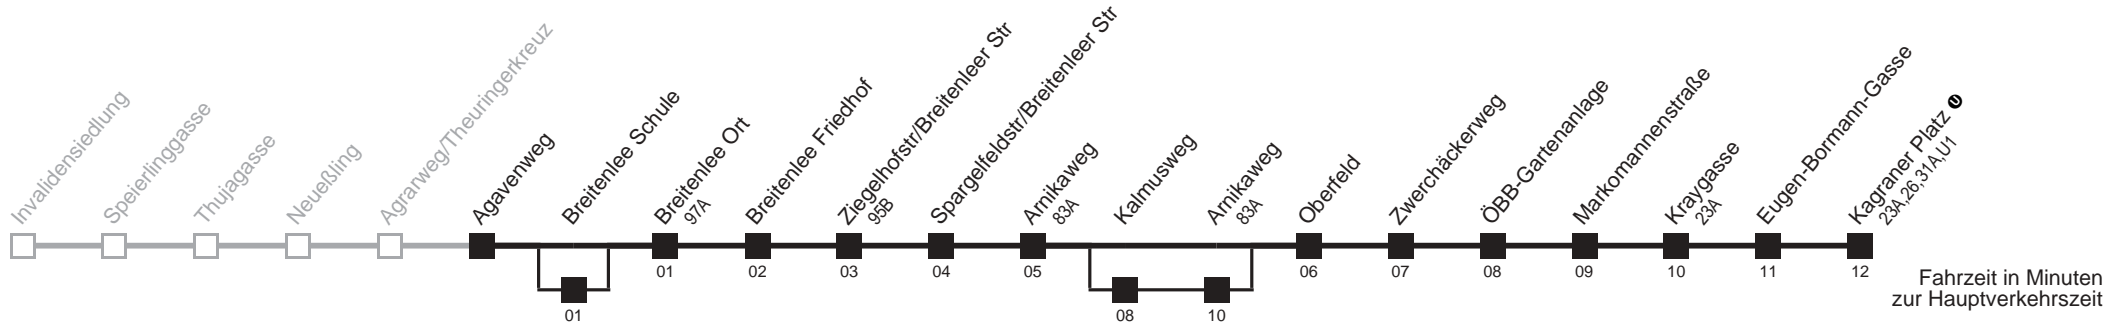

# Agavenweg → Kagraner Platz

Ihr Kurzstreckenfahrtschein gilt bis  
**Breitenlee Ort**