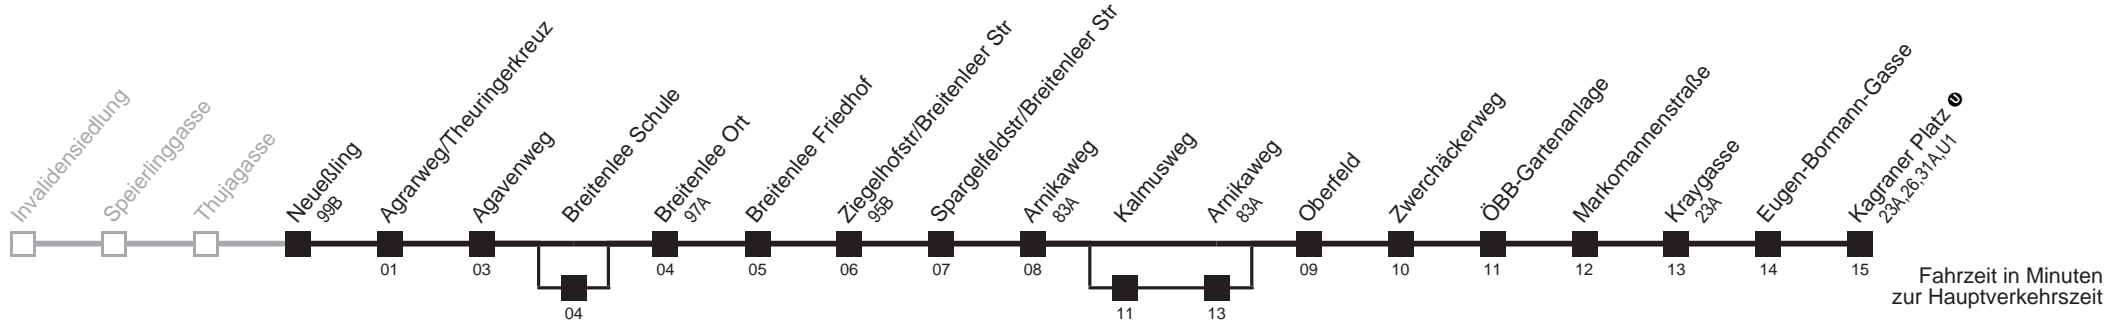

# Neueßling → Kagraner Platz

Ihr Kurzstreckenfahrtschein gilt bis  
**Breitenlee Ort**