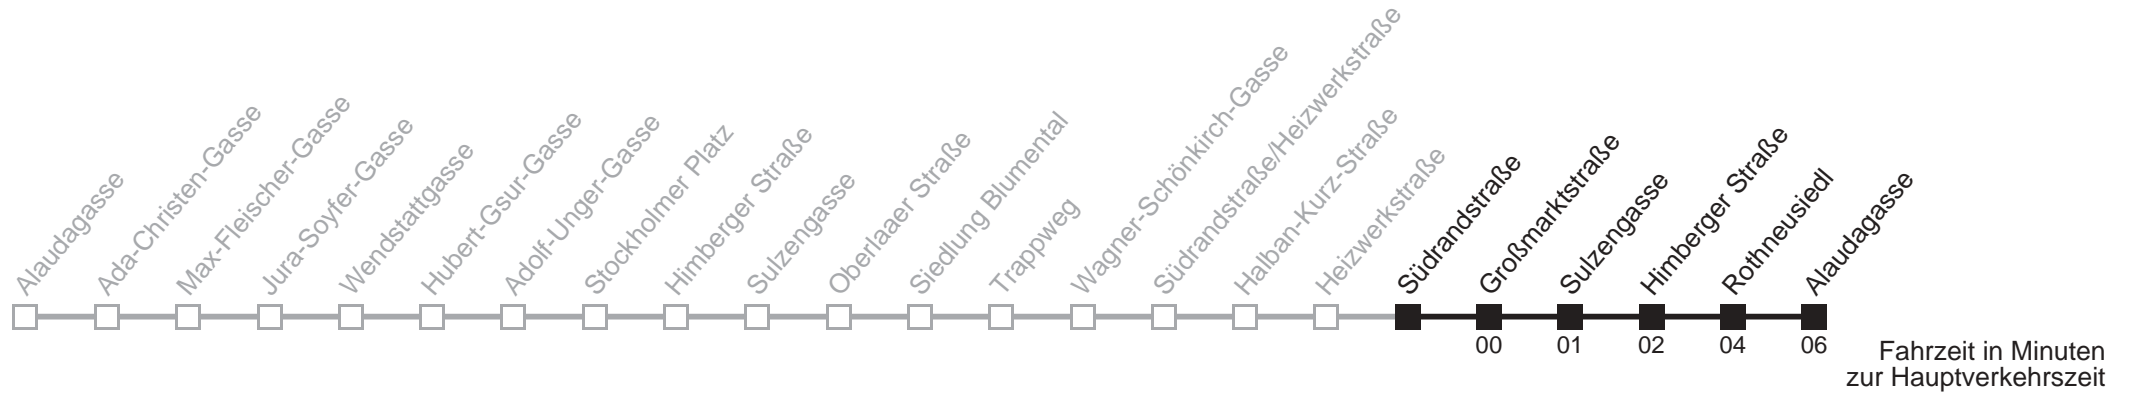

Samstag

5 41
6 41
7 01 21 41
8 01 21

5 41
6 41
7 01 21 41
8 01 21

kein Betrieb

19A

Südrandstraße → Alaudagasse

Ihr Kurzstreckenfahrtschein gilt bis
Himberger Straße

Montag bis Donnerstag