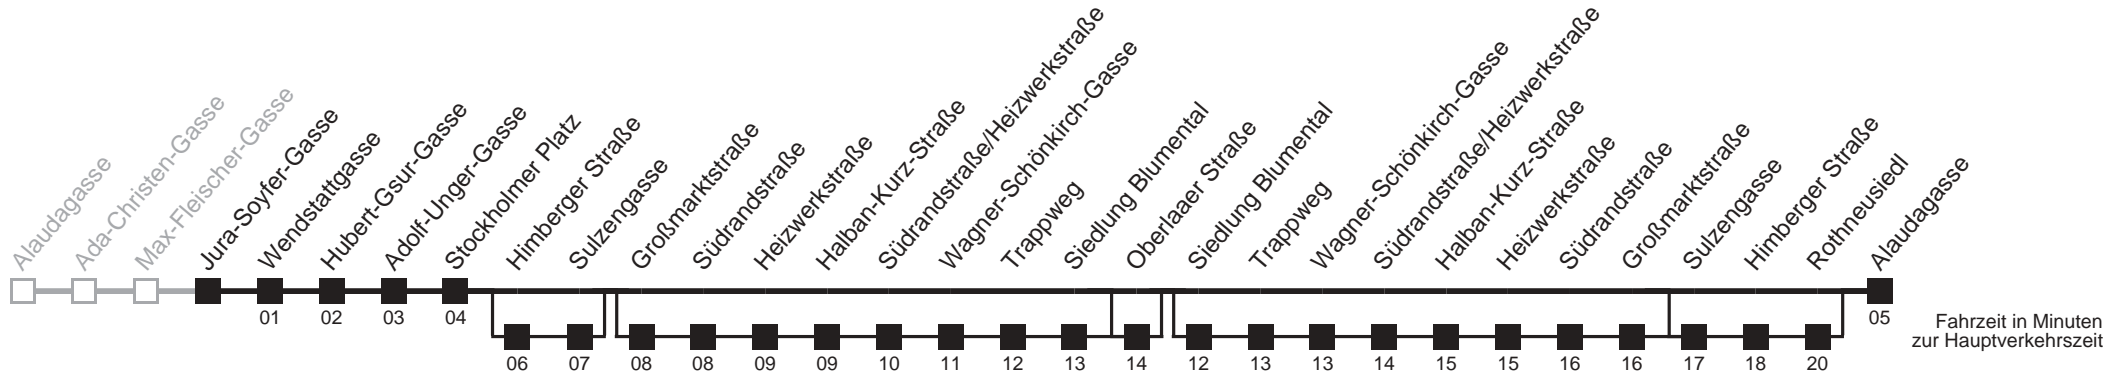

☐ über Himberger Straße, Großmarktstraße, Oberlaaer Straße und Sulzengasse

■ über Himberger Straße, Oberlaaer Straße, Siedlung Blumental und Sulzengasse

■ über Himberger Straße bis Oberlaaer Straße ■ bis Stockholmer Platz

Server: swl45002; Datum: 08.10.2008 10:29:05; Linie: 2319A_H;

Auskunft
Wiener Linien: 7909-100
Änderungen vorbehalten

19A

Jura-Soyfer-Gasse → Alaudagasse

Ihr Kurzstreckenfahrtschein gilt bis
Adolf-Unger-Gasse