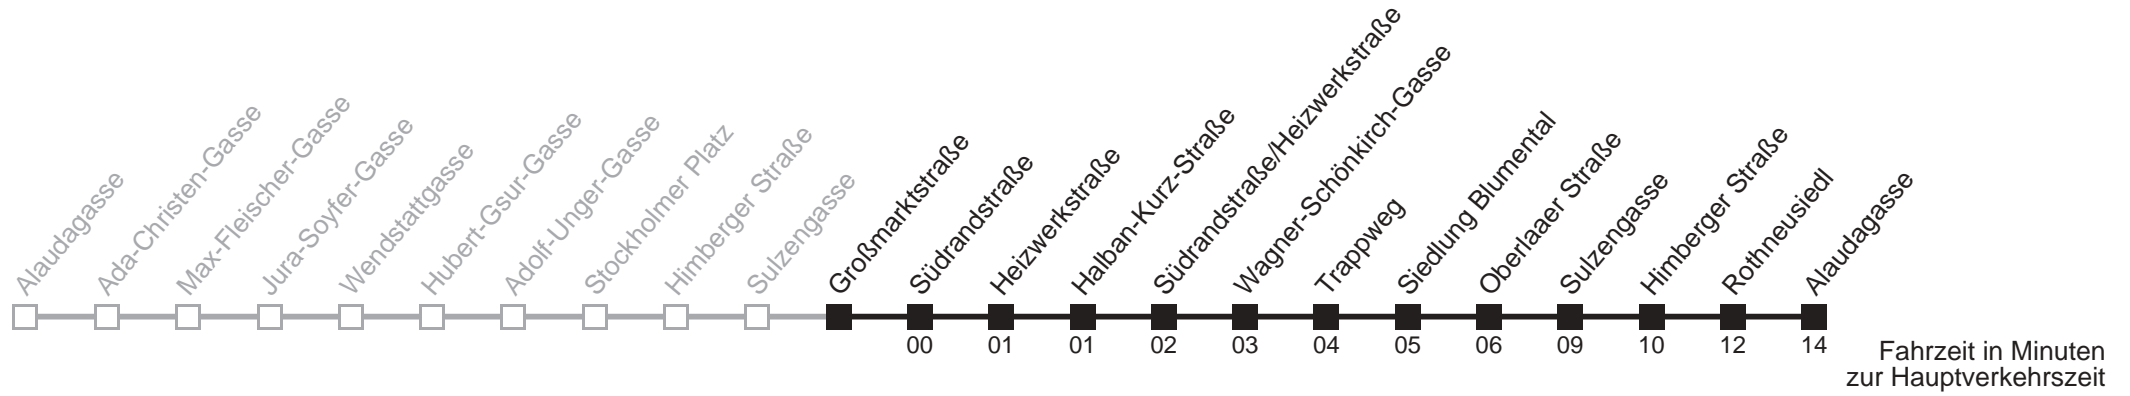

5 50
6 50
7 10 30 50
8 10 30
9
10
11
12 10 30 50
13 10 30 50
14
15
16
17

kein Betrieb

19A

Großmarktstraße → Alaudagasse

Ihr Kurzstreckenfahrtschein gilt bis
Himberger Straße

Montag bis Donnerstag

5 41
 6 41
 7 01 21 41
 8 01 21