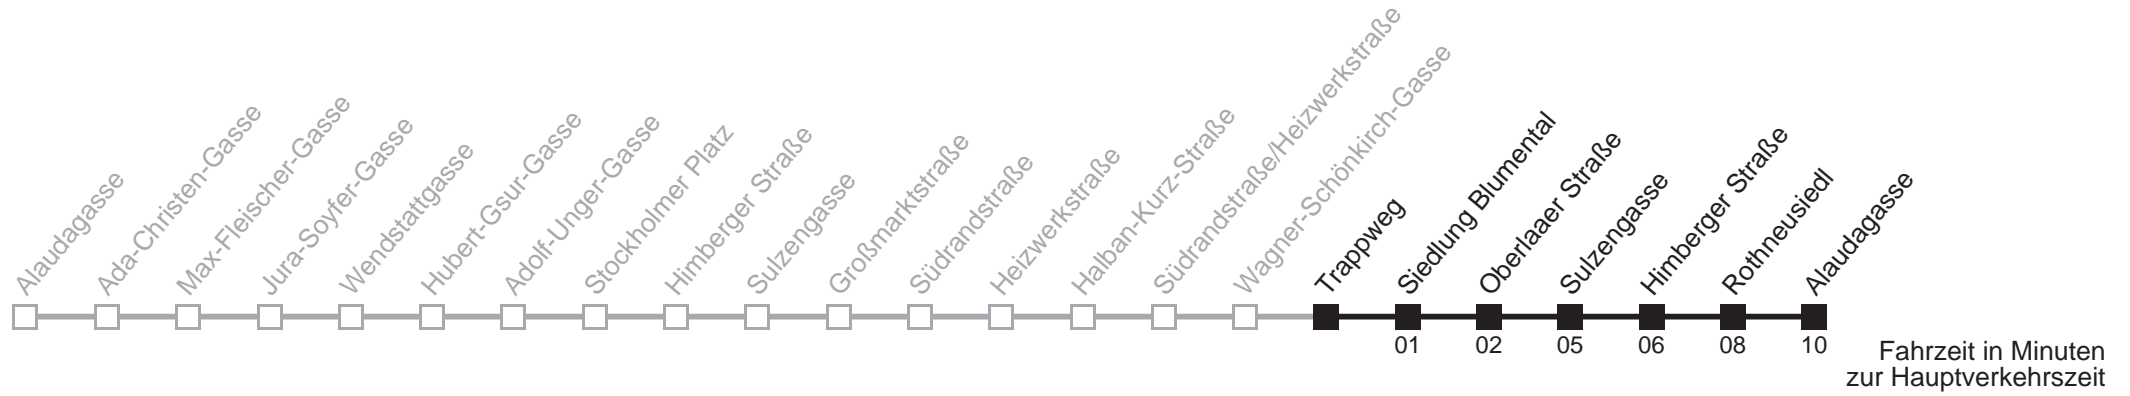

Samstag

12
13 45
14
15 25 45
16 05 25 45
17 05

12 05 25 45
13 05 25 45
14
15
16
17

kein Betrieb

19A

Trappweg → Alaudagasse

Ihr Kurzstreckenfahrtschein gilt bis
Himberger Straße

Montag bis Donnerstag