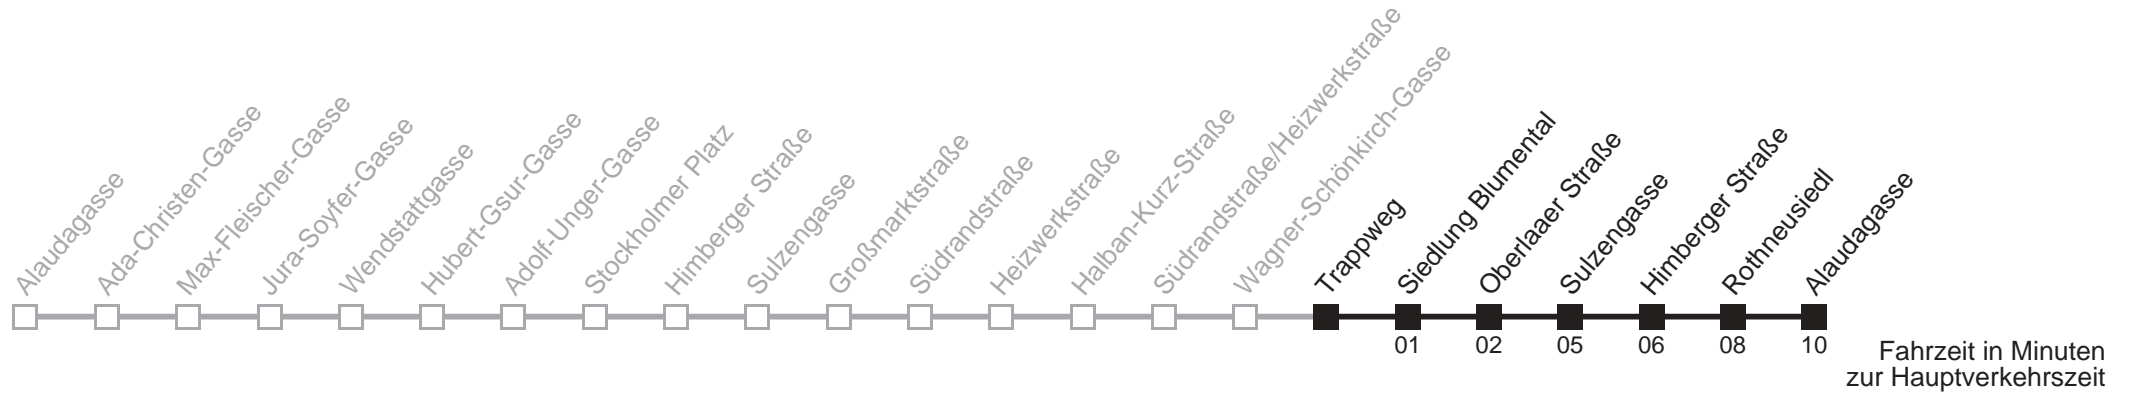

Freitag

Samstag

12
13 46
14
15 26 46
16 06 26 46
17 06

12 06 26 46
13 06 26 46
14
15
16
17

kein Betrieb

19A

Trappweg → Alaudagasse

Ihr Kurzstreckenfahrtschein gilt bis
Himberger Straße