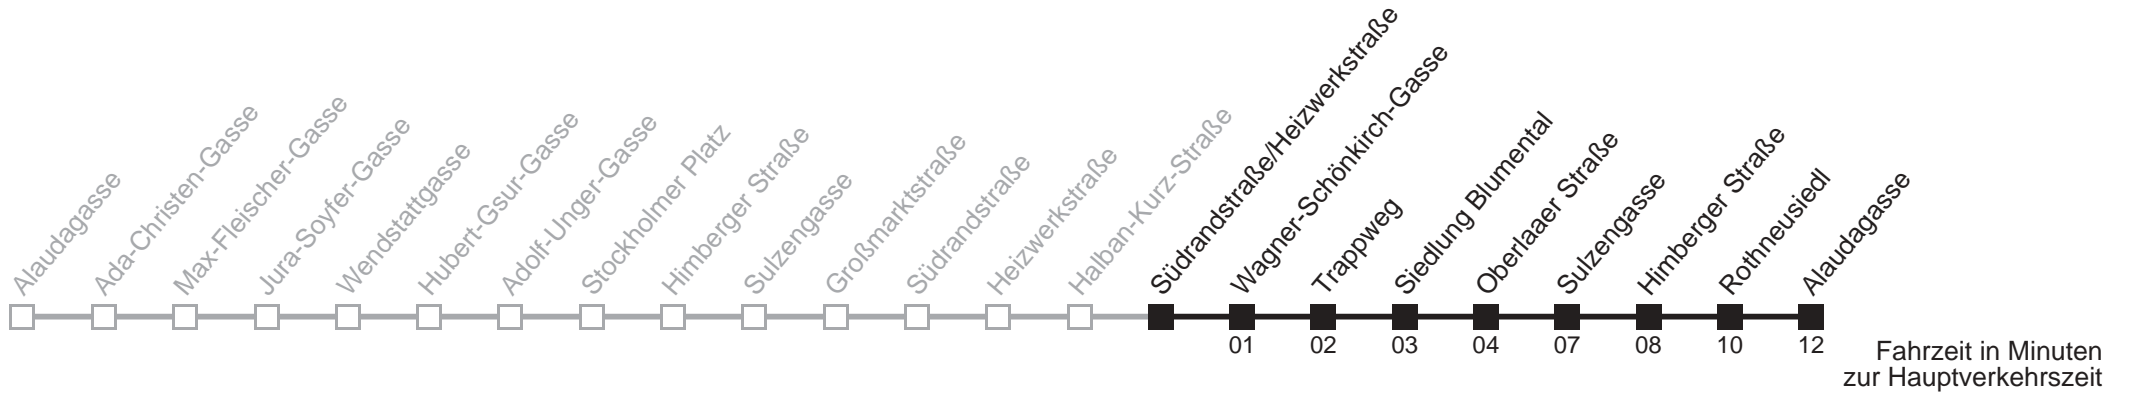

19A Südrandstraße/Heizwerkstraße → Alaudagasse

Ihr Kurzstreckenfahrtschein gilt bis
Himberger Straße

Montag bis Donnerstag

5 43

6 43

7 03 23 43

8 03 23

Freitag

5 43

6 43

7 03 23 43

8 03 23

Samstag

kein Betrieb