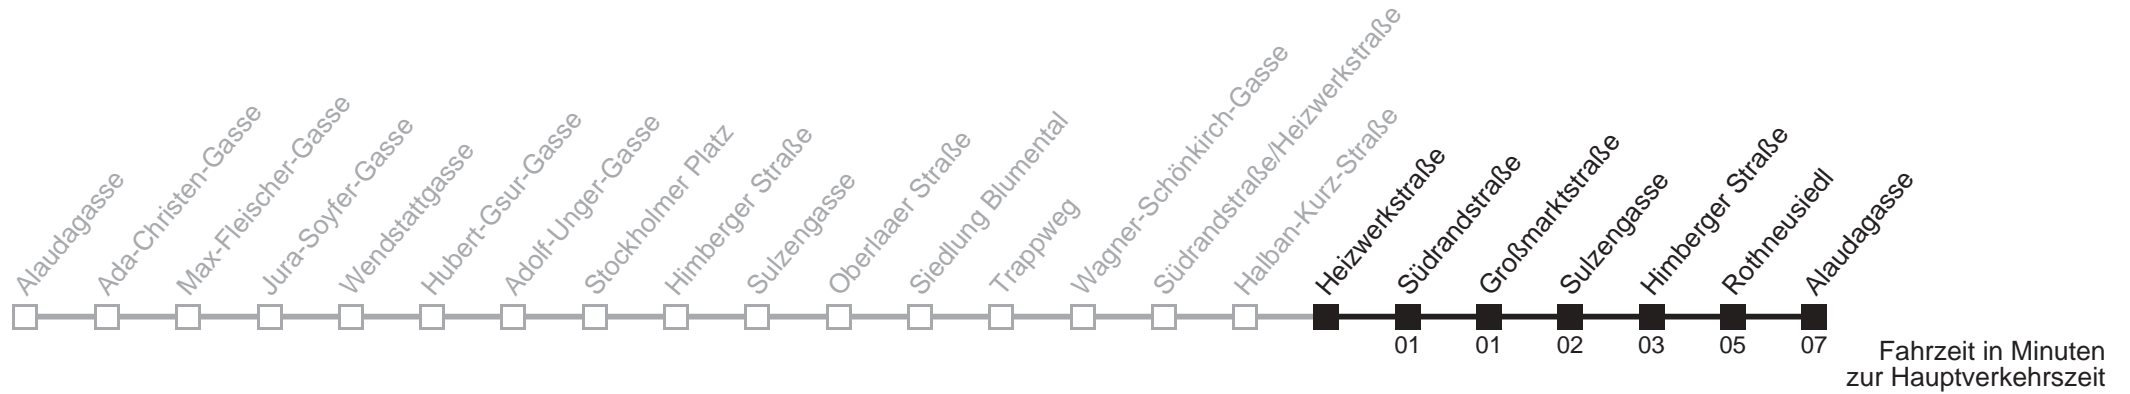

8 02 22

kein Betrieb

19A

Heizwerkstraße → Alaudagasse

Ihr Kurzstreckenfahrtschein gilt bis
Himberger Straße

Montag bis Donnerstag

Freitag

Samstag