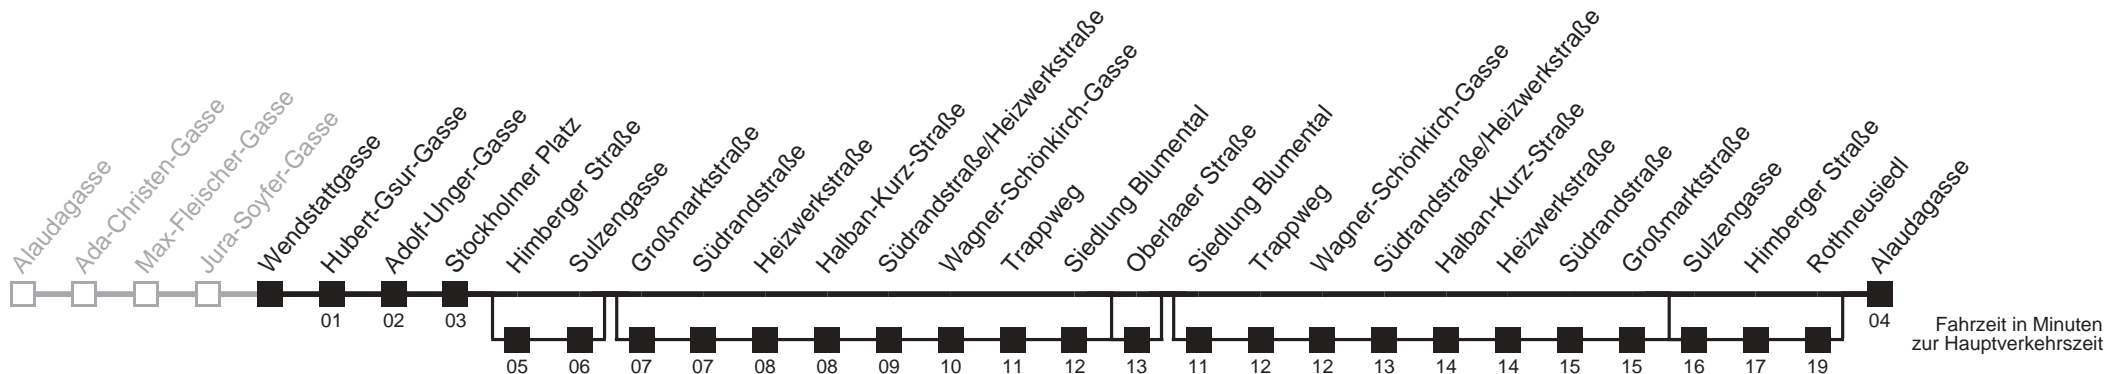

□ über Himberger Straße, Großmarktstraße, Oberlaaer Straße und Sulzengasse

■ über Himberger Straße, Oberlaaer Straße, Siedlung Blumental und Sulzengasse

■ über Himberger Straße bis Oberlaaer Straße ■ bis Stockholmer Platz

Server: swl45002; Datum: 08.10.2008 10:29:06; Linie: 2319A_H;

Auskunft
Wiener Linien: 7909-100
Änderungen vorbehalten

19A

Wendstattgasse → Alaudagasse

Ihr Kurzstreckenfahrtschein gilt bis
Himberger Straße