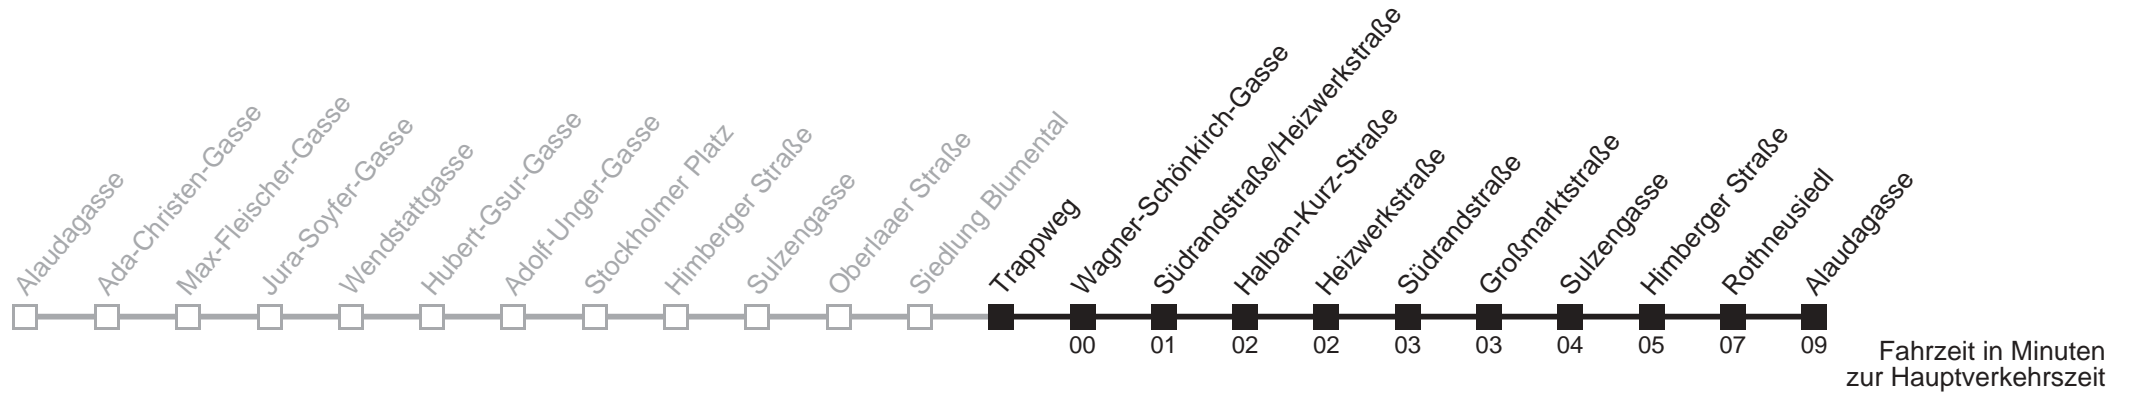

7 05 25 45

8 05 25

kein Betrieb

19A

Trappweg → Alaudagasse

Ihr Kurzstreckenfahrtschein gilt bis
Himberger Straße

Montag bis Donnerstag

Freitag