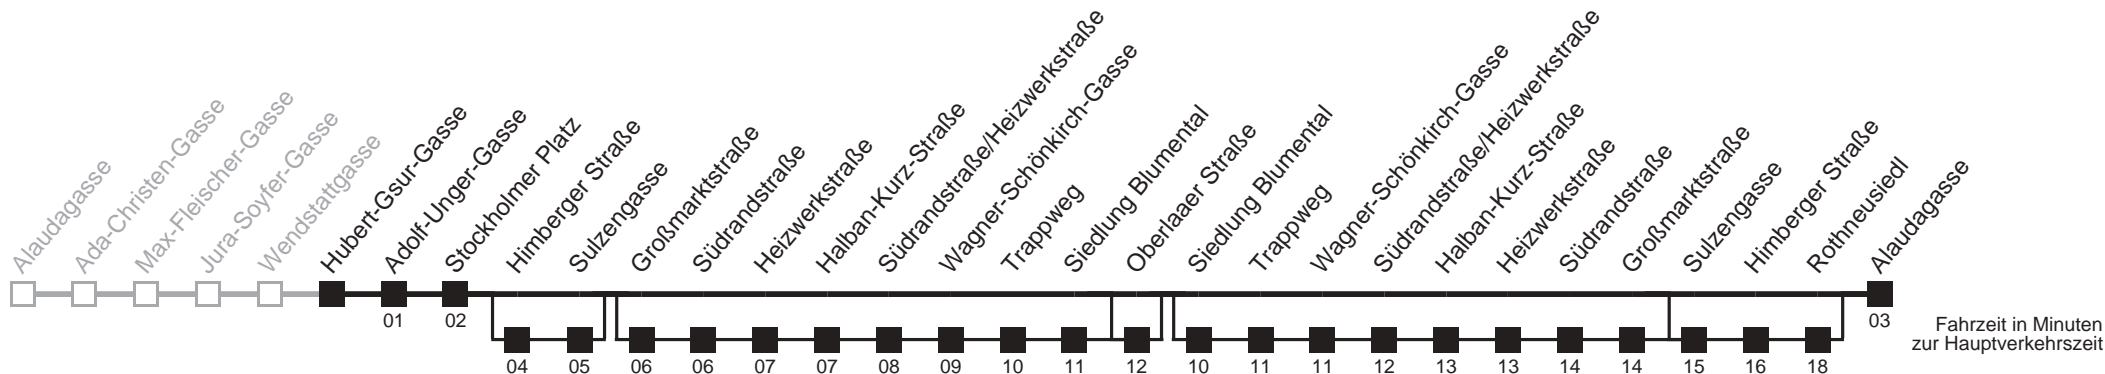

□ über Himberger Straße, Großmarktstraße, Oberlaaer Straße und Sulzengasse

■ über Himberger Straße, Oberlaaer Straße, Siedlung Blumental und Sulzengasse

■ über Himberger Straße bis Oberlaaer Straße ■ bis Stockholmer Platz

Server: swl45002; Datum: 08.10.2008 10:29:07; Linie: 2319A_H;

Auskunft
Wiener Linien: 7909-100
Änderungen vorbehalten

19A

Hubert-Gsur-Gasse → Alaudagasse

Ihr Kurzstreckenfahrtschein gilt bis
Himberger Straße