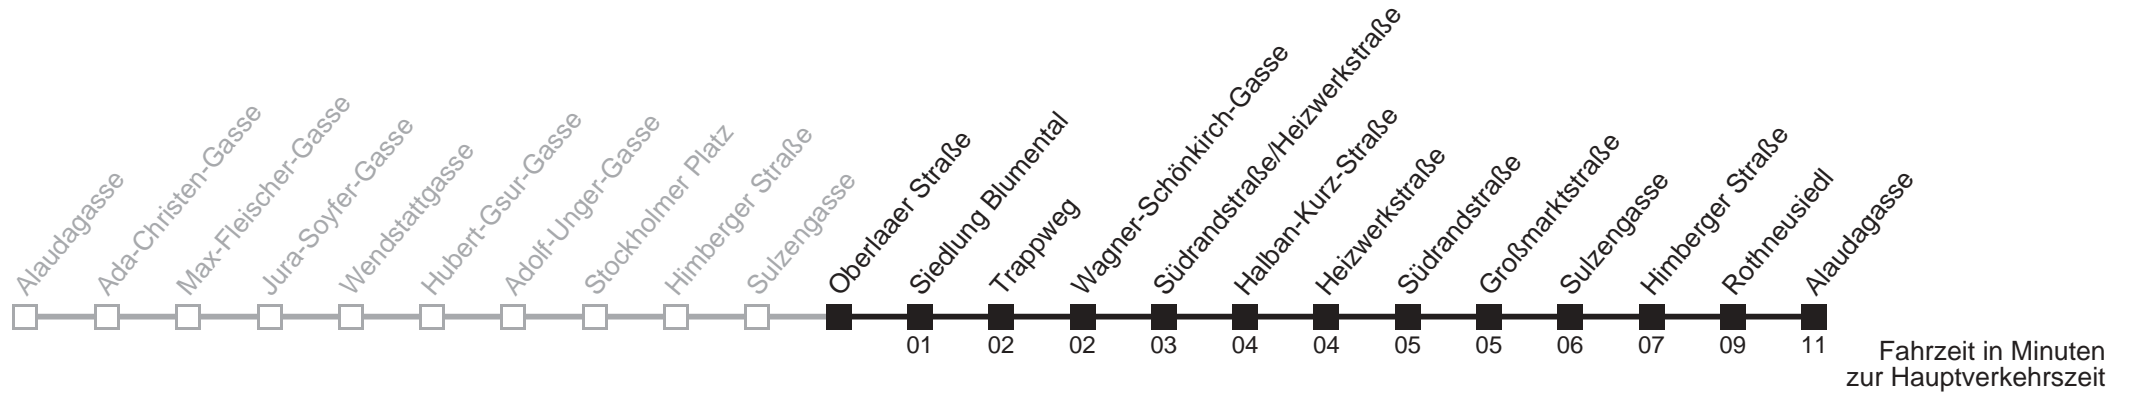

19A

Oberlaaer Straße → Alaudagasse

Ihr Kurzstreckenfahrtschein gilt bis
Himberger Straße

Montag bis Donnerstag

Freitag

Samstag

12	12 04 24 44	
13 44	13 04 24 44	kein Betrieb
14	14	
15 24 44	15	
16 04 24 44	16	
17 04	17