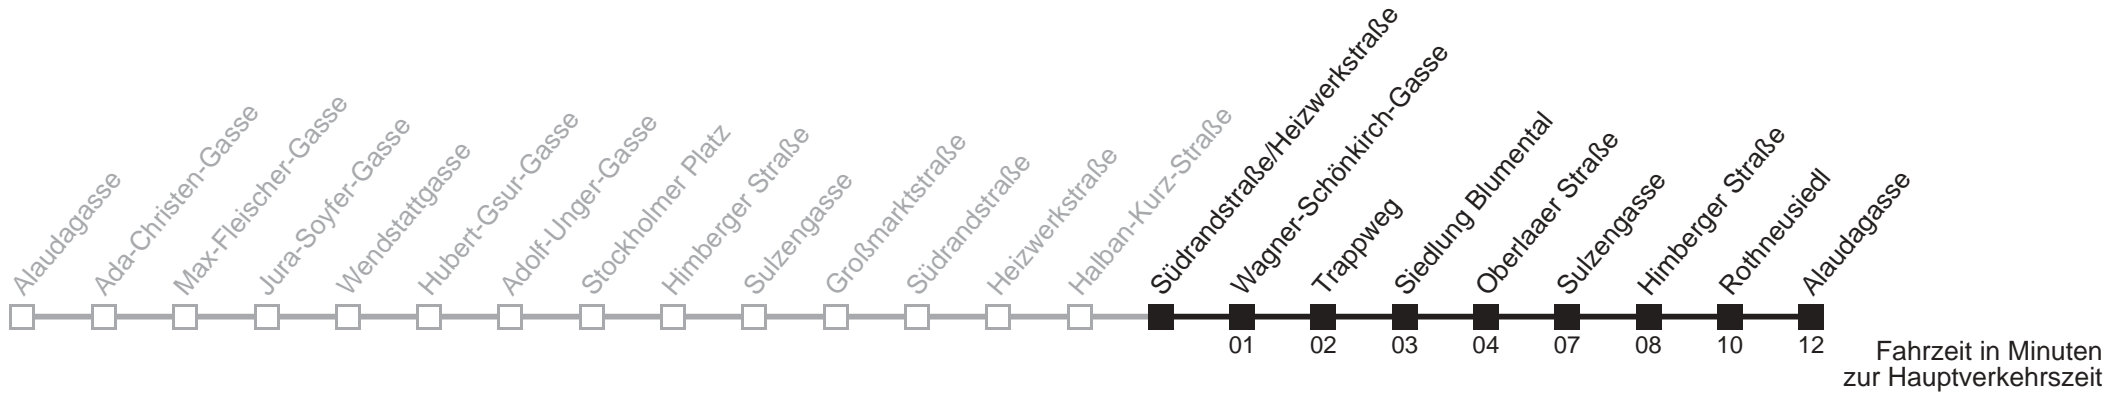

Samstag

12
13 46
14
15 26 46
16 06 26 46
17 06

12 06 26 46
13 06 26 46
14
15
16
17

kein Betrieb

19A Südrandstraße/Heizwerkstraße → Alaudagasse

Ihr Kurzstreckenfahrtschein gilt bis
Himberger Straße

Montag bis Donnerstag