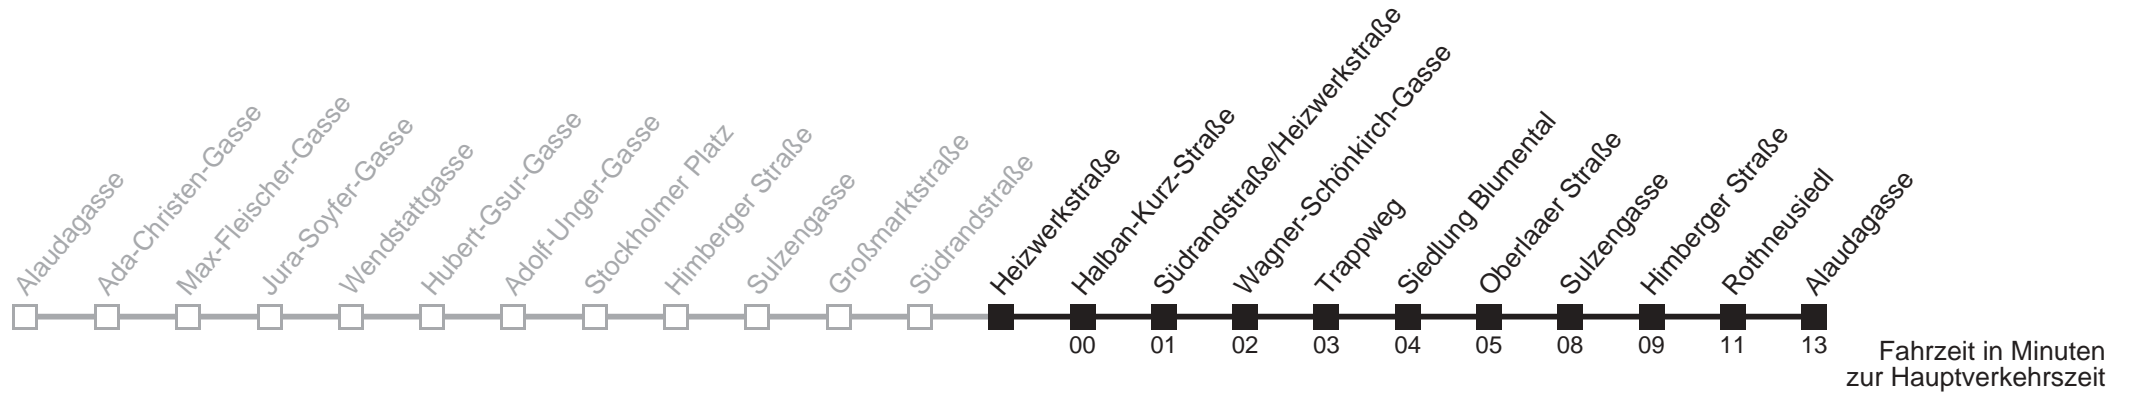

19A

Heizwerkstraße → Alaudagasse

Ihr Kurzstreckenfahrtschein gilt bis
Himberger Straße

Montag bis Donnerstag

5 42

6 42

7 02 22 42

8 02 22

Freitag

5 42

6 42

7 02 22 42

8 02 22

Samstag

kein Betrieb