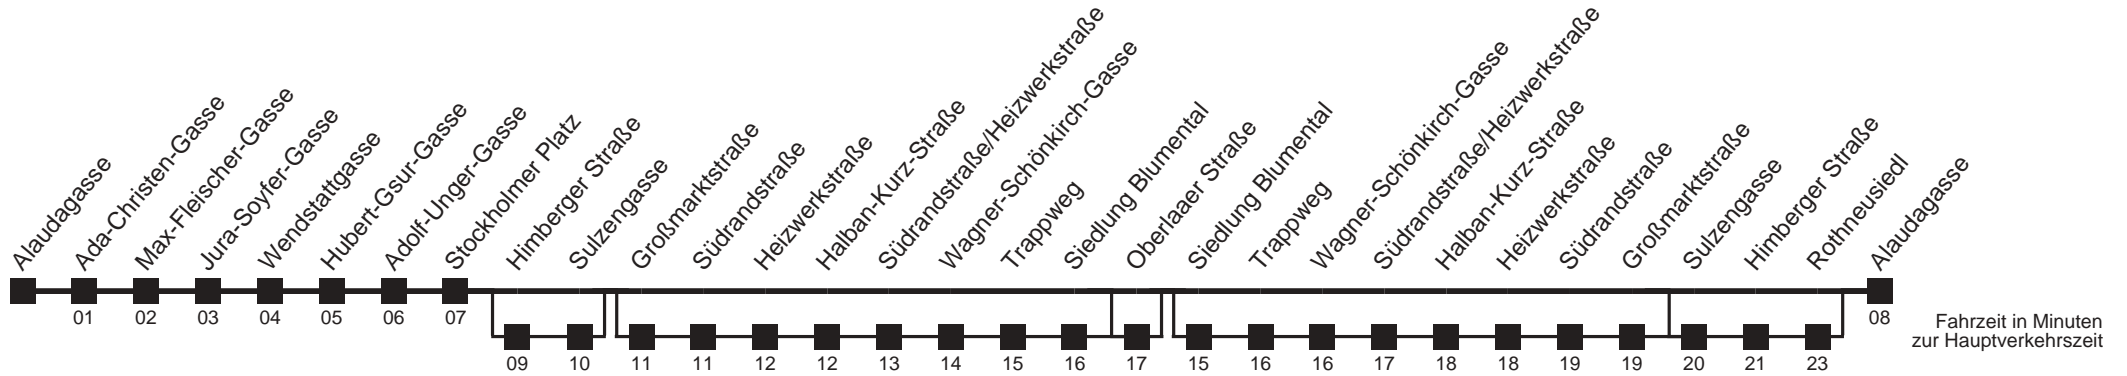

19A

Alaudagasse

Ihr Kurzstreckenfahrtschein gilt bis
Adolf-Unger-Gasse

Montag bis Donnerstag

Freitag

Samstag

5	00 10 20 30 40 50
6	00 10 20 30 40 50
7	00 10 20 30 40 50
8	00 10 20 30 42 54
9	06 18 30 42 54
10	06 18 30 42 54
11	06 18 30 42 54
12	06 18 30 42 54
13	06 18 30 40 50
14	00 10 20 30 40 50
15	00 10 20 30 40 50
16	00 10 20 30 40 50
17	00 10 20 30 40 50
18	00 10 20 30 40 50
19	00 10 20 30 40 50
20	00 10 20

☐ über Himberger Straße, Großmarktstraße, Oberlaaer Straße und Sulzengasse

☐ über Himberger Straße, Oberlaaer Straße, Siedlung Blumental und Sulzengasse

☐ über Himberger Straße bis Oberlaaer Straße

☐ bis Stockholmer Platz