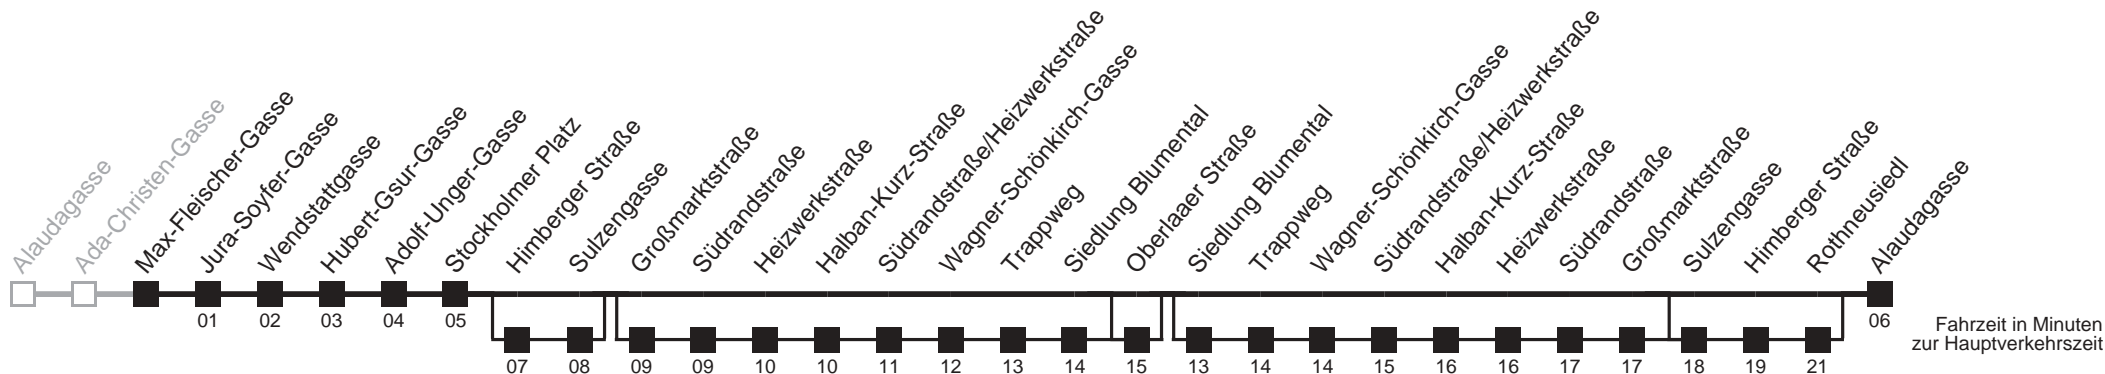

☐ über Himberger Straße, Großmarktstraße, Oberlaaer Straße und Sulzengasse

■ über Himberger Straße, Oberlaaer Straße, Siedlung Blumental und Sulzengasse

■ über Himberger Straße bis Oberlaaer Straße ■ bis Stockholmer Platz

Server: swl45002; Datum: 08.10.2008 10:29:05; Linie: 2319A_H;

Auskunft
Wiener Linien: 7909-100
Änderungen vorbehalten

19A

Max-Fleischer-Gasse → Alaudagasse

Ihr Kurzstreckenfahrtschein gilt bis
Adolf-Unger-Gasse