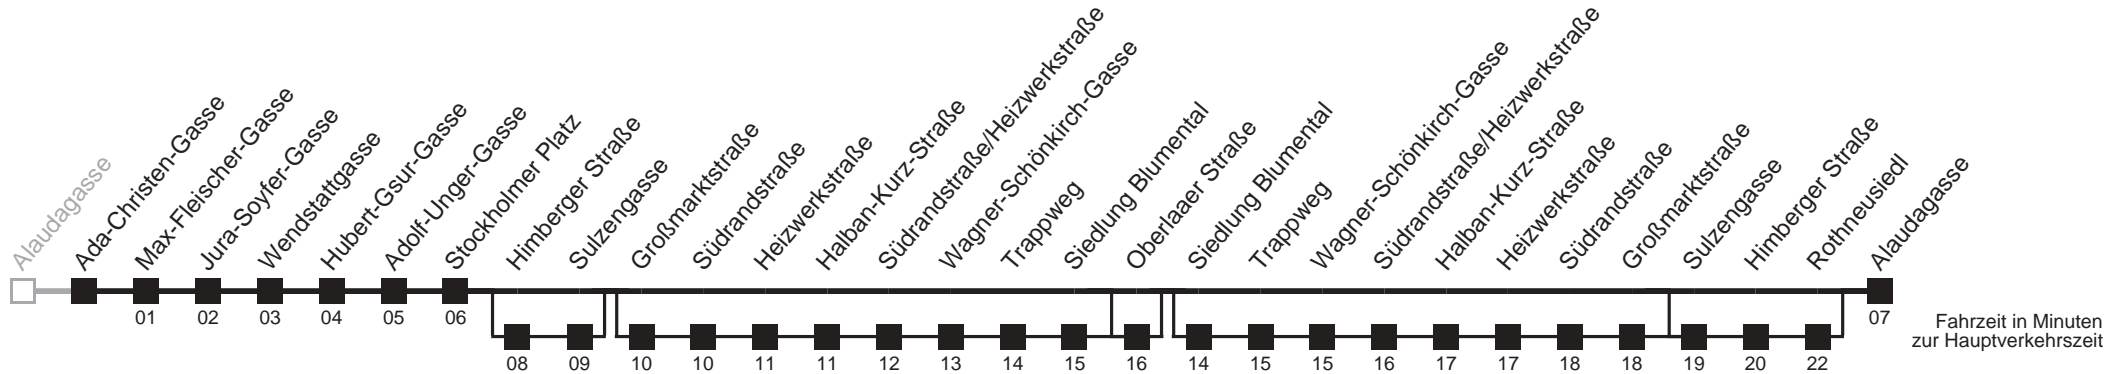

☐ über Himberger Straße, Großmarktstraße, Oberlaaer Straße und Sulzengasse

☐ über Himberger Straße, Oberlaaer Straße, Siedlung Blumental und Sulzengasse

☐ über Himberger Straße bis Oberlaaer Straße

☐ bis Stockholmer Platz

Server: swl45002; Datum: 08.10.2008 10:29:04; Linie: 2319A_H;

Auskunft

Wiener Linien: 7909-100
Änderungen vorbehalten

19A

Ada-Christen-Gasse → Alaudagasse

Ihr Kurzstreckenfahrtschein gilt bis
Adolf-Unger-Gasse