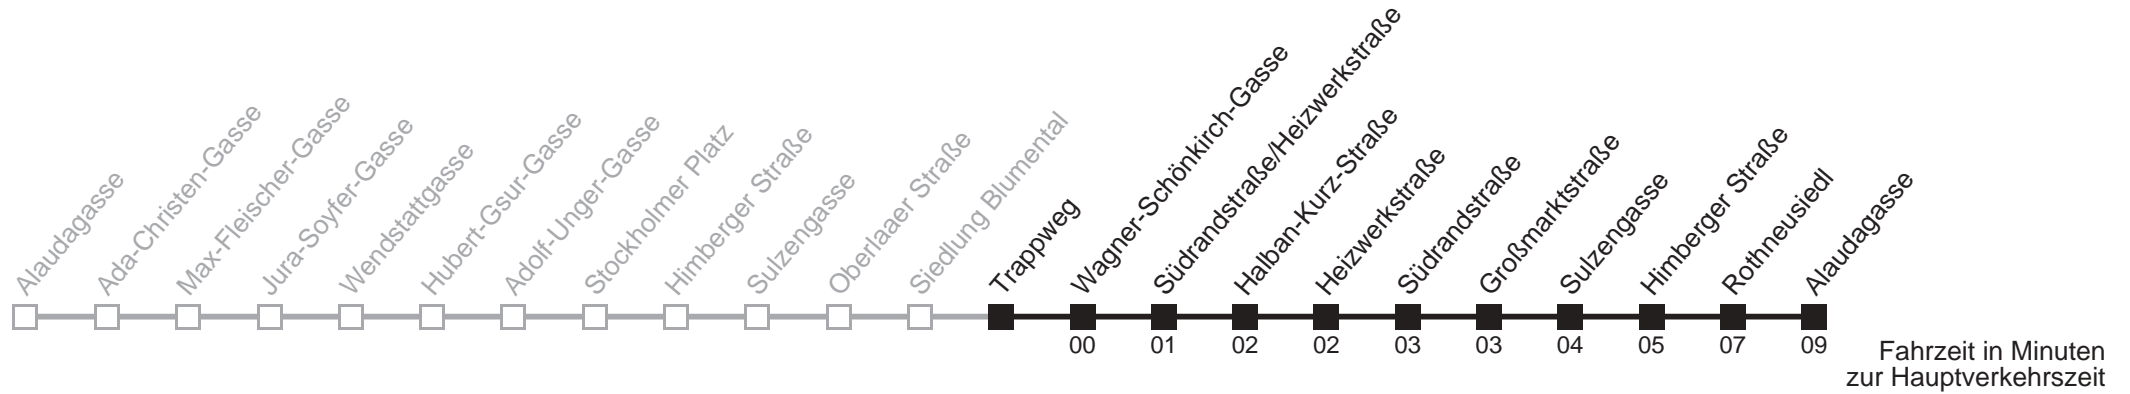

6 45

7 05 25 45

8 05 25

kein Betrieb

19A

Trappweg → Alaudagasse

Ihr Kurzstreckenfahrtschein gilt bis
Himberger Straße

Montag bis Donnerstag