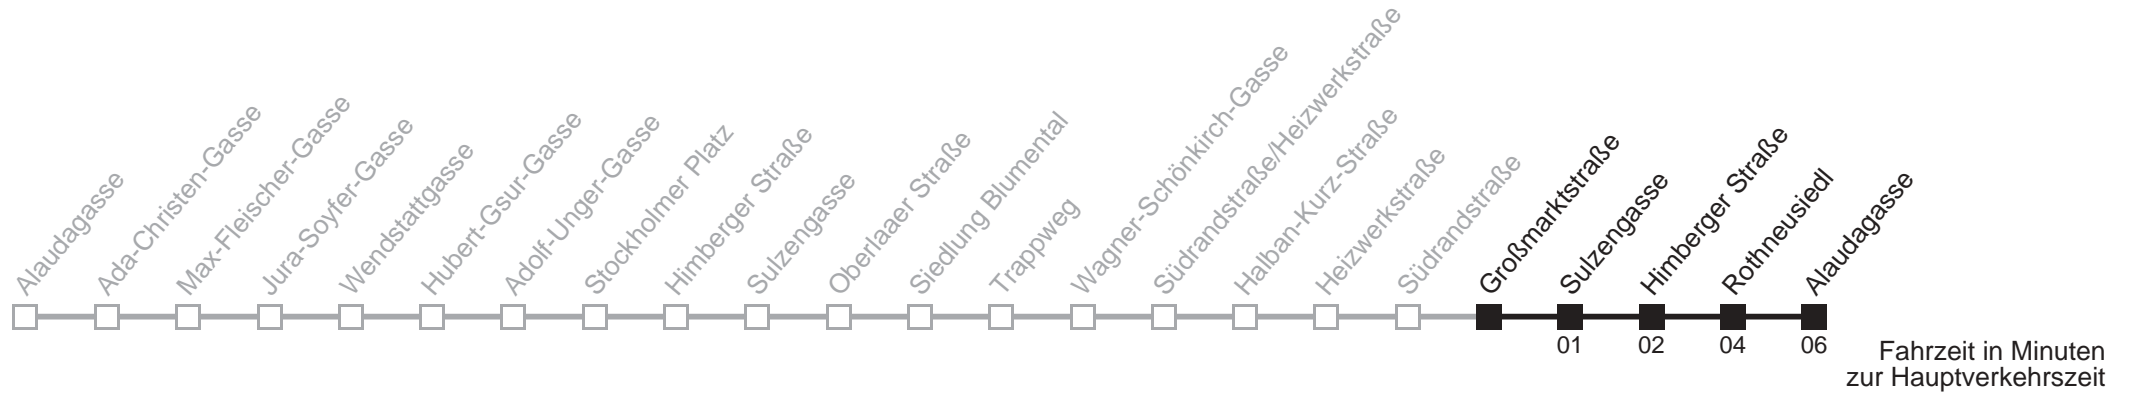

Ihr Kurzstreckenfahrtschein gilt bis
Himberger Straße

Montag bis Donnerstag

Freitag

Samstag

12
13 49
14
15 29 49
16 09 29 49
17 09

12 09 29 49
13 09 29 49
14
15
16
17

kein Betrieb

19A