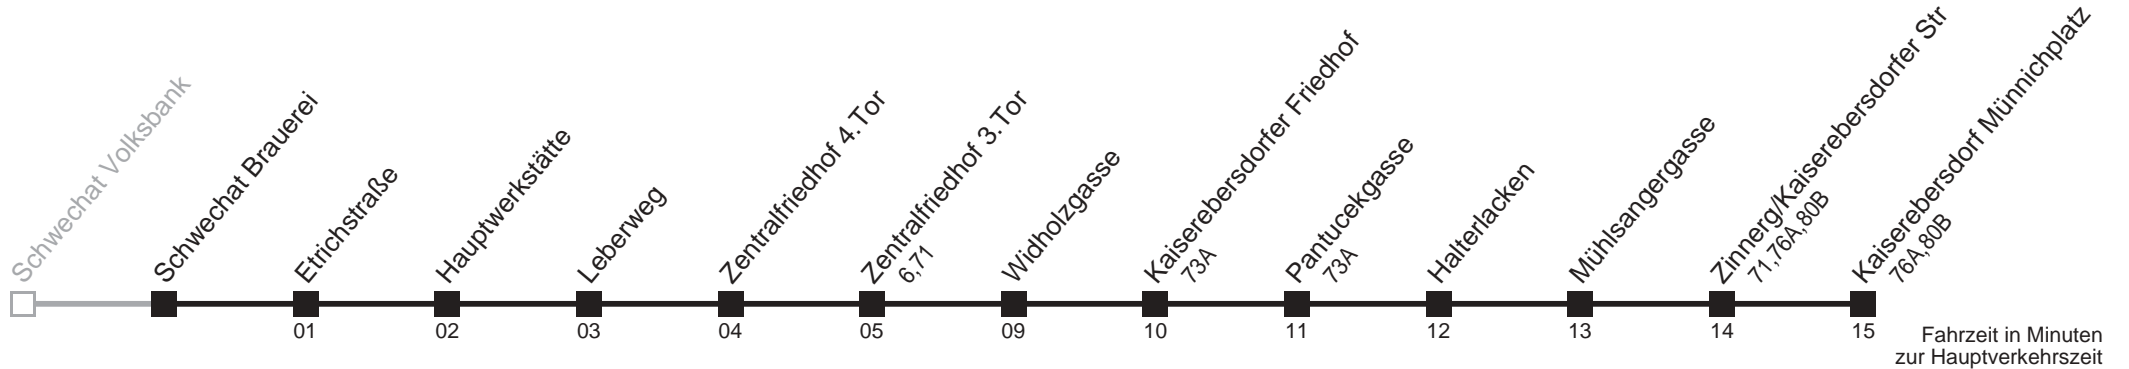

# 171 Schwechat Brauerei → Kaiserebersdorf Münnichplatz

Ihr Kurzstreckenfahrtschein gilt bis  
**Etrichstraße**

Fahrzeit in Minuten  
zur Hauptverkehrszeit