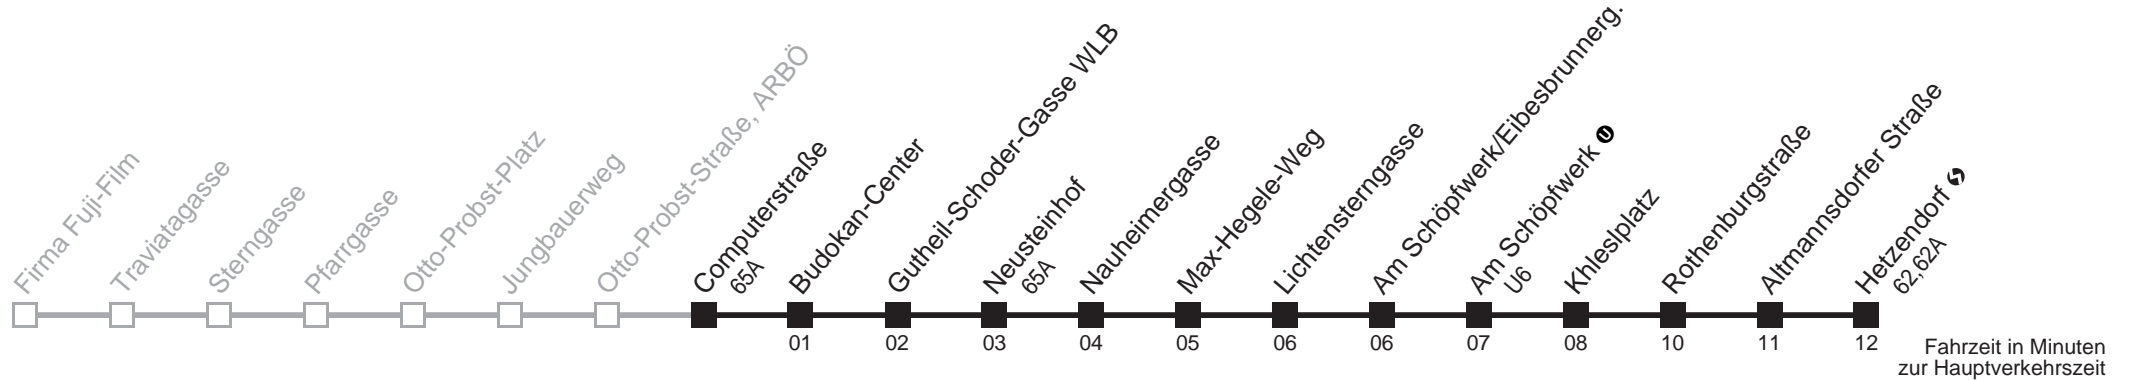

Server: swl45001; Datum: 31.07.2006 10:13:29; Linie: 2316A_H;

Auskunft

Wiener Linien: 7909-100
Änderungen vorbehalten

16A

Computerstraße → Hetzendorf

Ihr Kurzstreckenfahrtschein gilt bis
Gutheil-Schoder-Gasse WLB