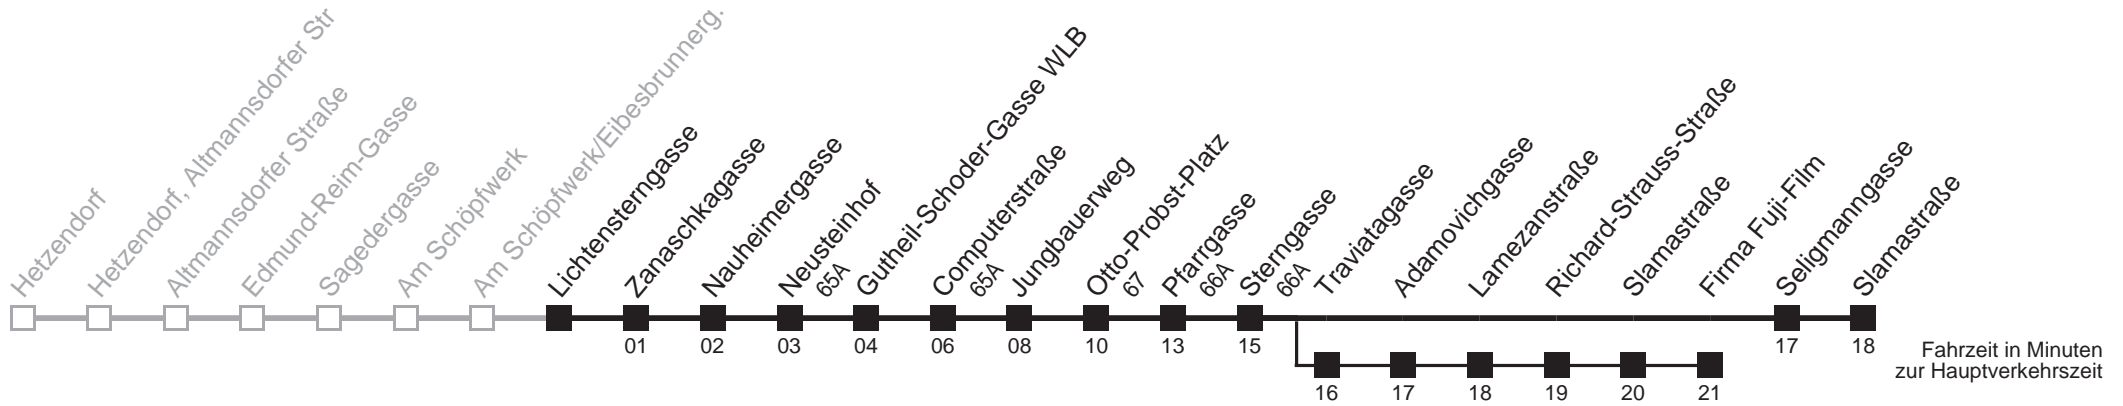

Server: swl45001; Datum: 31.07.2006 10:14:22; Linie: 2316A_R;

Auskunft
 Wiener Linien: 7909-100
 Änderungen vorbehalten

16A

Lichtensterngasse → Slamastraße

Ihr Kurzstreckenfahrtschein gilt bis
Gutheil-Schoder-Gasse WLB