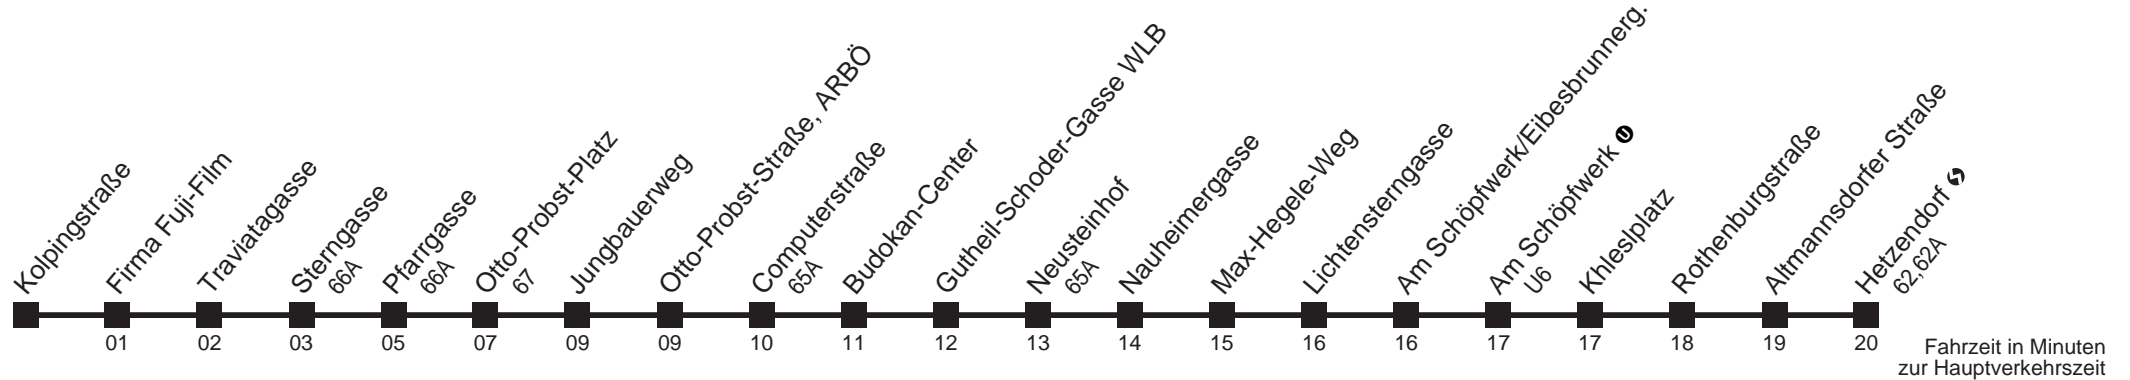

16A

Kolpingstraße → Hetzendorf

Ihr Kurzstreckenfahrtschein gilt bis
Firma Fuji-Film

Montag-Freitag (Schule)

Samstag

Sonn- und Feiertag

Liniennummer	Montag-Freitag (Schule)	Samstag	Sonn- und Feiertag
5		5	5 38
6		6	6 08 38
7		7	7 08 38
8		8	8 08 38
9	kein Betrieb	9	9 08 38
10		10	10 08 38
11		11	11 08 38
12		12	12 08 38
13		13 23 38 53	13 08 38
14		14 08 23 38 53	14 08 38
15		15 08 23 38 53	15 08 38
16		16 08 23 38 53	16 08 38
17		17 08 23 38 53	17 08 38
18		18 08 38	18 08 38
19		19 08 38	19 08 38
20		20 08 38	20 08 38
21		21 08 38	21 08 38
22		22 08 38	22 08 38
23		23 08	23 08