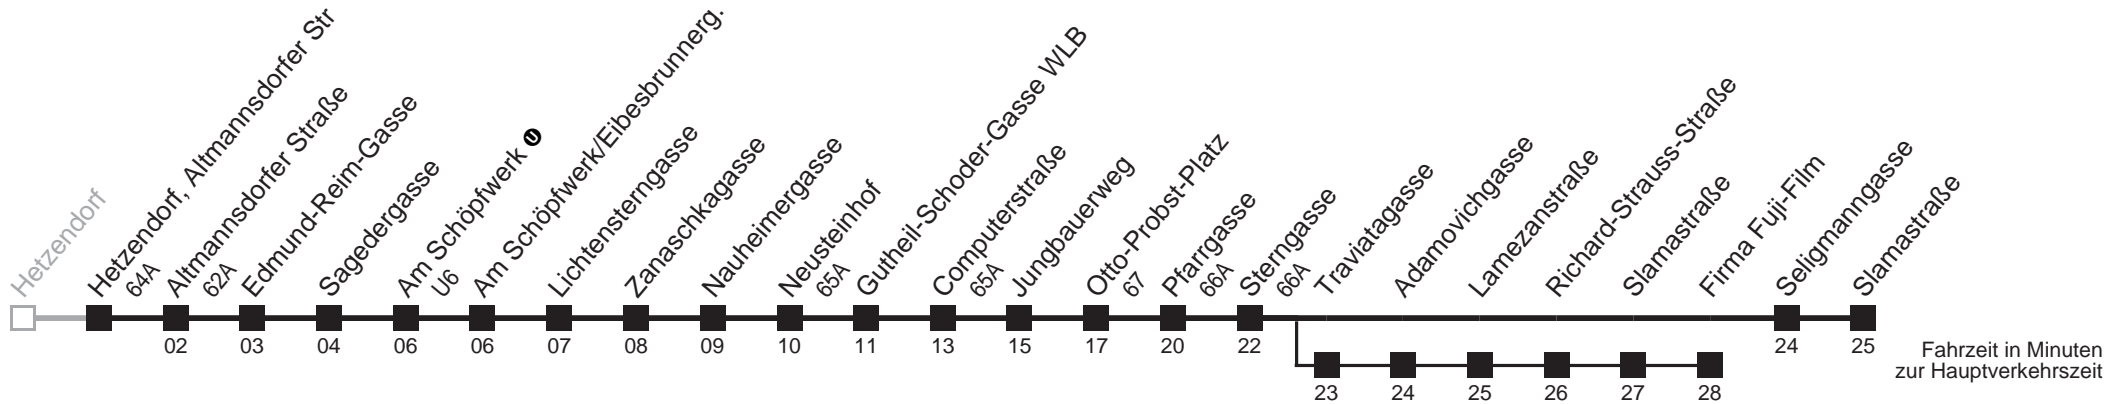

Server: sw145001; Datum: 31.07.2006 10:14:09; Linie: 2316A_R;

Auskunft
 Wiener Linien: 7909-100
 Änderungen vorbehalten

16A Hetzendorf, Altmannsdorfer Str → Slamastraße

Ihr Kurzstreckenfahrtschein gilt bis
Am Schöpfwerk