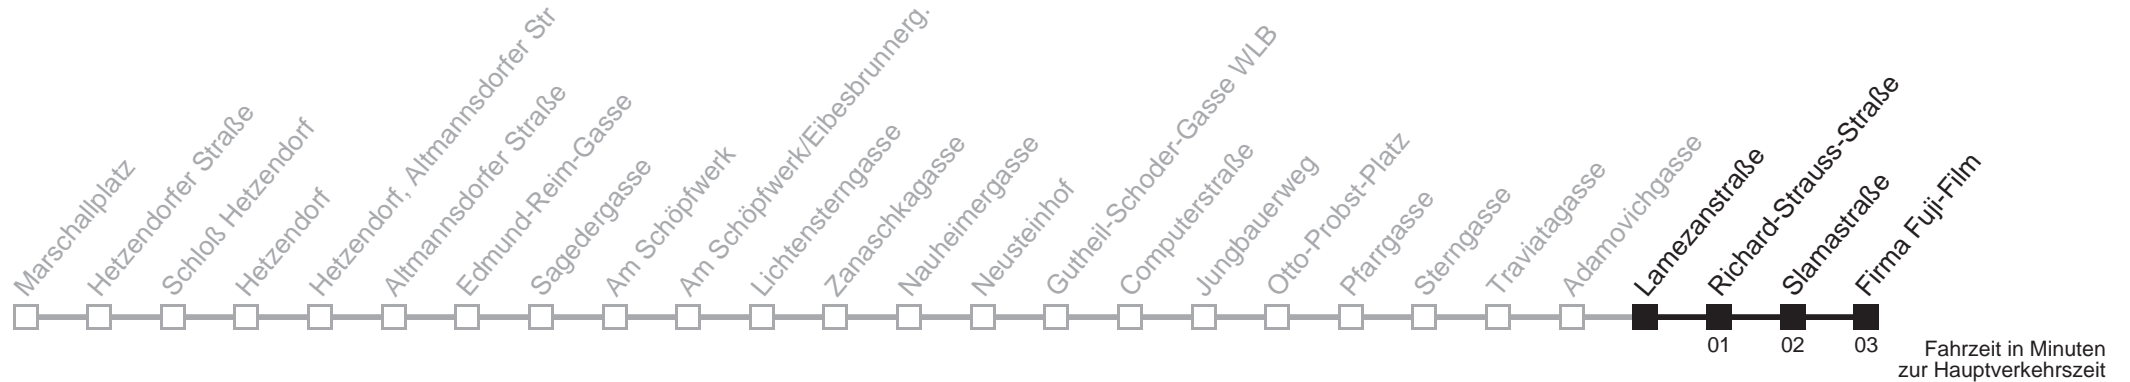

16A

Lamezanstraße → Firma Fuji-Film

Ihr Kurzstreckenfahrtschein gilt bis
Richard-Strauss-Straße

Montag-Freitag (Schule)

Samstag

Sonn- und Feiertag

5 13 23 41 56

5 53

5

6 11 21 31 41 51

6 08 23 38 53

6 kein Betrieb

7 01 11 21 31 38 46 56

7 08 23 38 53

7

8 04 11 21 31 41 51

8 08 23 38 53

8

9 01 11 26 41 56

9 08 23 38 53

9

10 11 26 41 56

10 08 23 38 53

10

11 11 26 41 56

11 08 23 38 53

11