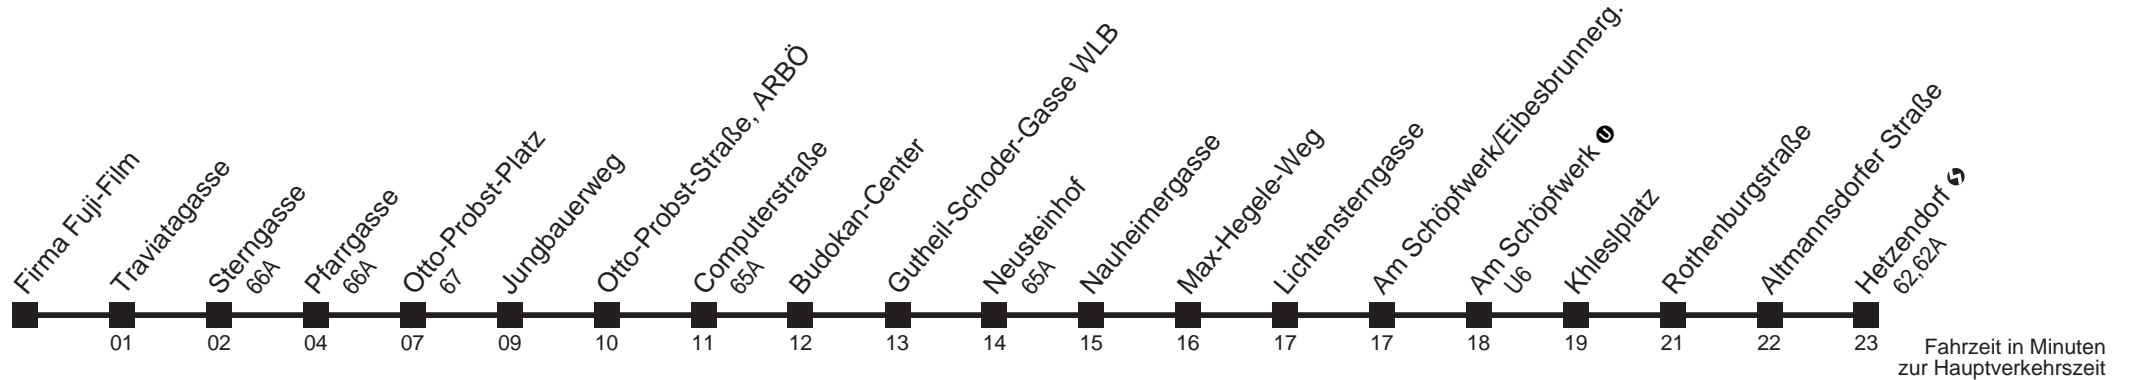

4	
5	39
6	09 39
7	09 39
8	09 39
9	09 39
10	09 39
11	09 39
12	09 39
13	09 39
14	09 39
15	09 39
16	09 39
17	09 39
18	09 39
19	09 39
20	09 39
21	09 39
22	09 39
23	09

☐ über Hetzendorf ↻
bis Marschallplatz

Server: swl45001; Datum: 31.07.2006 10:13:07; Linie: 2316A_H;

Auskunft

Wiener Linien: 7909-100
Änderungen vorbehalten

16A

Firma Fuji-Film → Hetzendorf

Ihr Kurzstreckenfahrtschein gilt bis
Otto-Probst-Platz