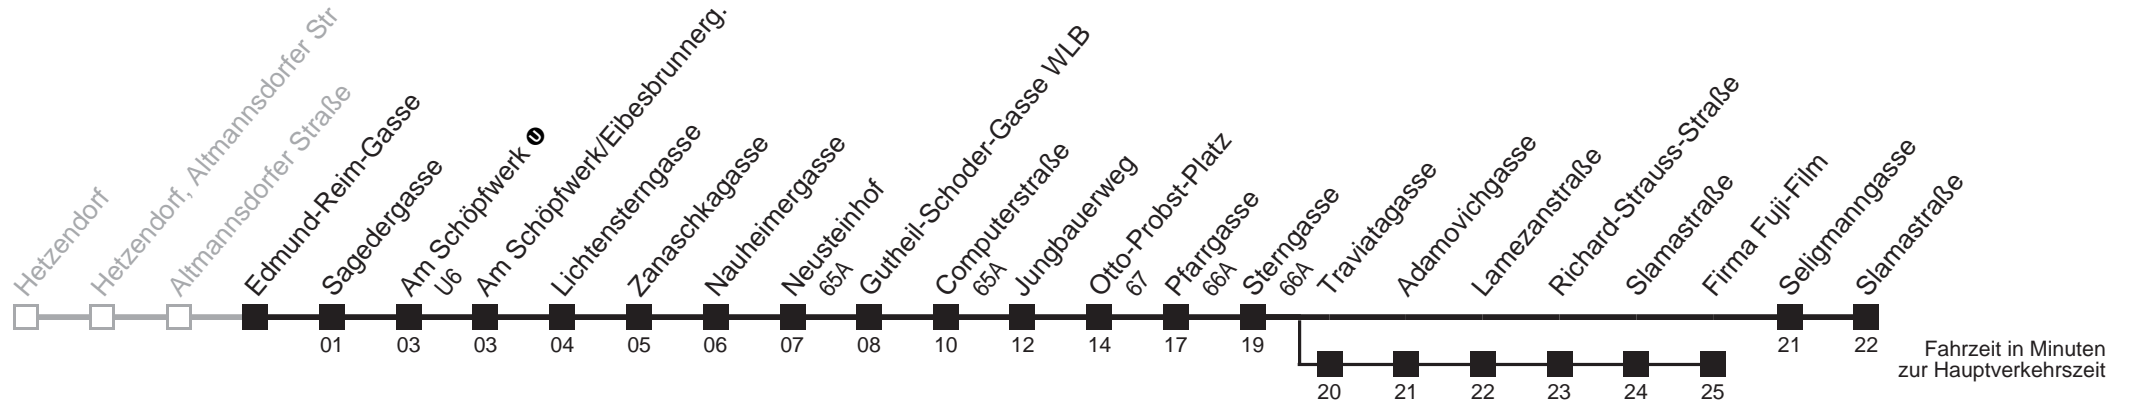

Server: swl45001; Datum: 31.07.2006 10:14:13; Linie: 2316A_R;

Auskunft
 Wiener Linien: 7909-100
 Änderungen vorbehalten

16A

Edmund-Reim-Gasse → Slamastraße

Ihr Kurzstreckenfahrtschein gilt bis
Am Schöpfwerk