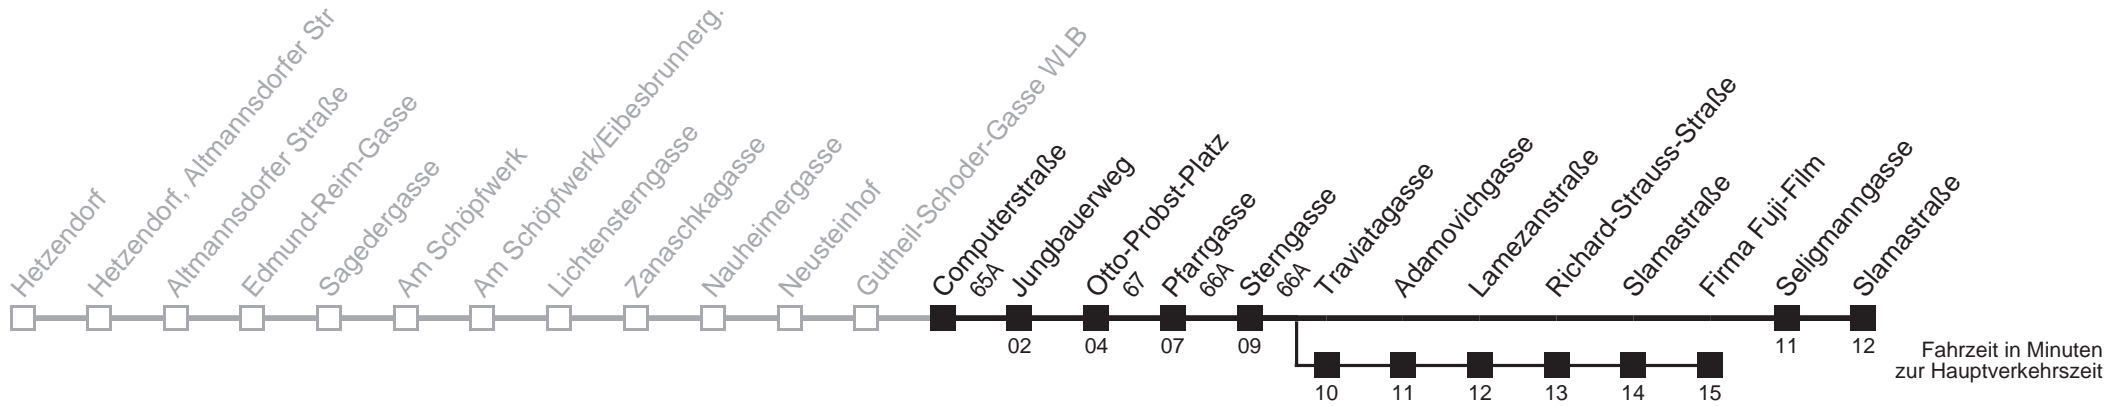

Server: sw145001; Datum: 31.07.2006 10:14:33; Linie: 2316A_R;

Auskunft
 Wiener Linien: 7909-100
 Änderungen vorbehalten

16A

Computerstraße → Slamastraße

Ihr Kurzstreckenfahrtschein gilt bis
Otto-Probst-Platz