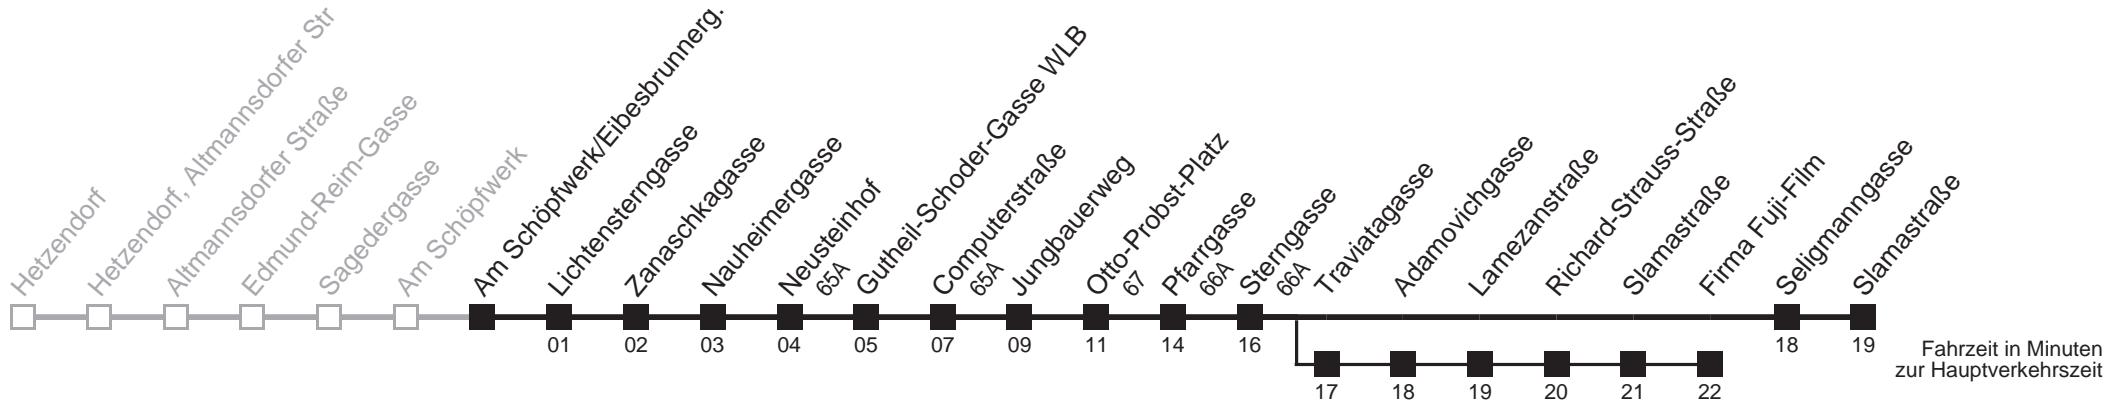

Server: swl45001; Datum: 31.07.2006 10:14:20; Linie: 2316A_R;

Auskunft
 Wiener Linien: 7909-100
 Änderungen vorbehalten

16A Am Schöpfwerk/Eibesbrunnnerg. → Slamastraße

Ihr Kurzstreckenfahrtschein gilt bis
Gutheil-Schoder-Gasse WLB