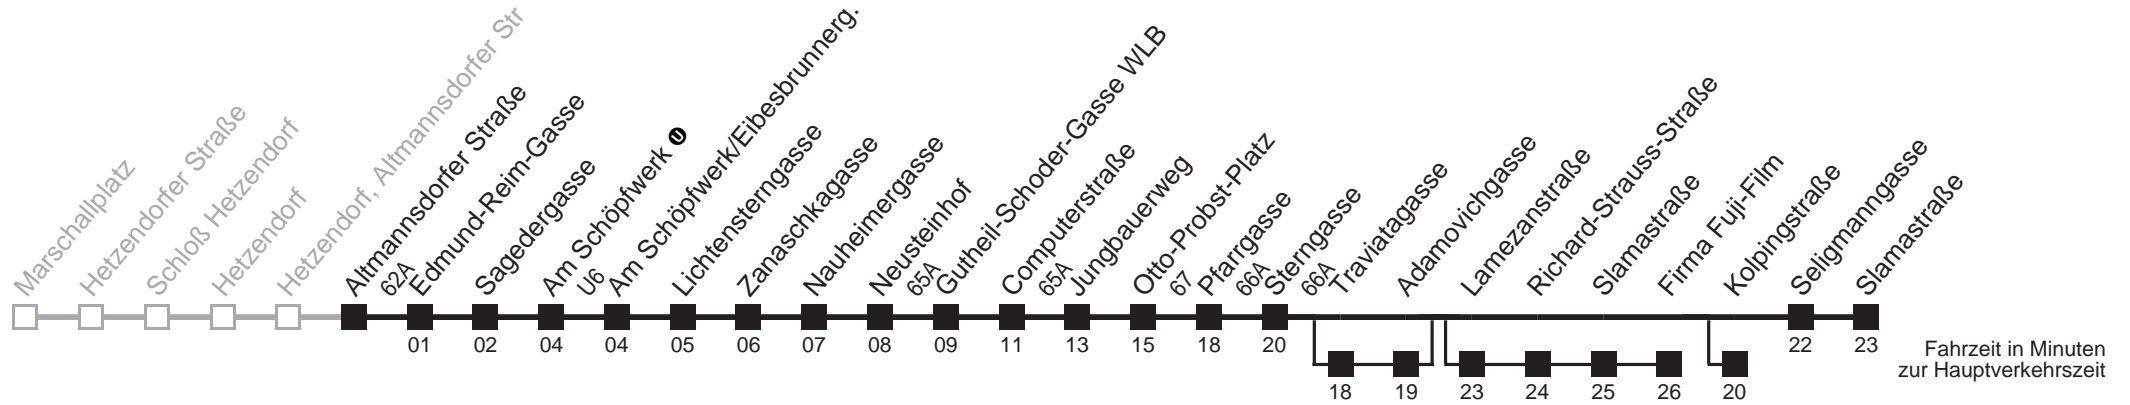

über Traviatagasse
bis Firma Fuji-Film

Server: sw145001; Datum: 31.07.2006 10:14:09; Linie: 2316A_R;

Auskunft
Wiener Linien: 7909-100
Änderungen vorbehalten

16A

Altmannsdorfer Straße → Slamastraße

Ihr Kurzstreckenfahrtschein gilt bis
Am Schöpfwerk