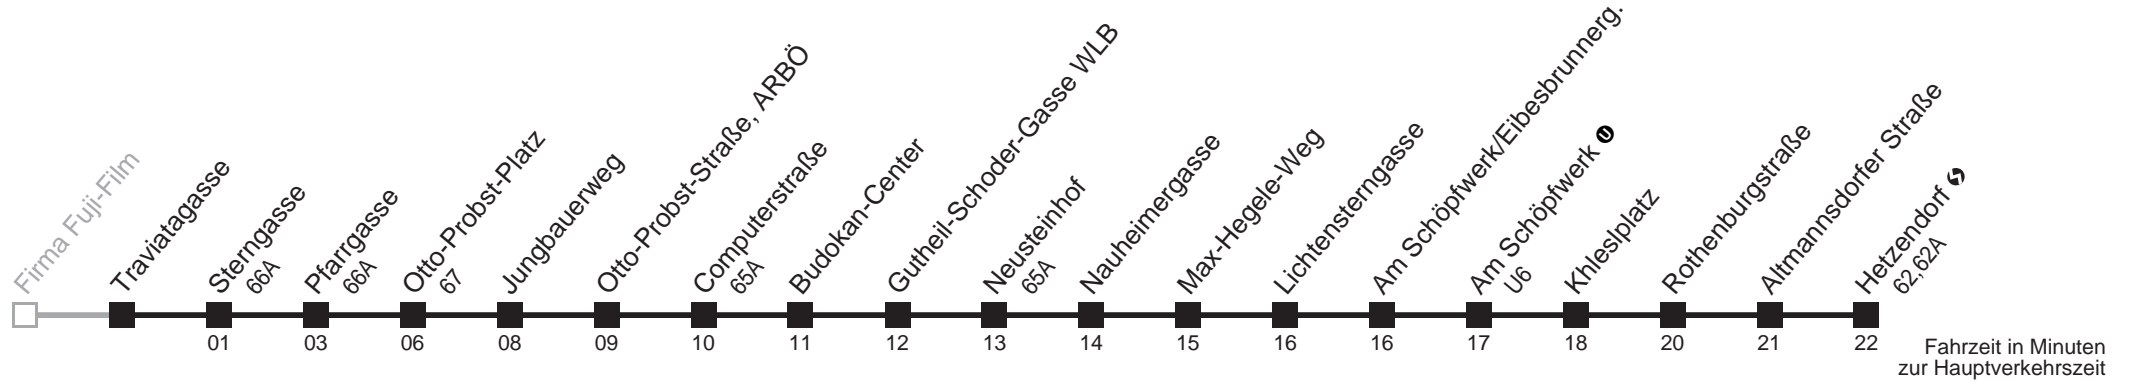

Server: sw145001; Datum: 31.07.2006 10:13:16; Linie: 2316A_H;

Auskunft
Wiener Linien: 7909-100
Änderungen vorbehalten

16A

Traviatagasse → Hetzendorf

Ihr Kurzstreckenfahrtschein gilt bis
Otto-Probst-Platz

Montag-Donnerstag (Ferien)