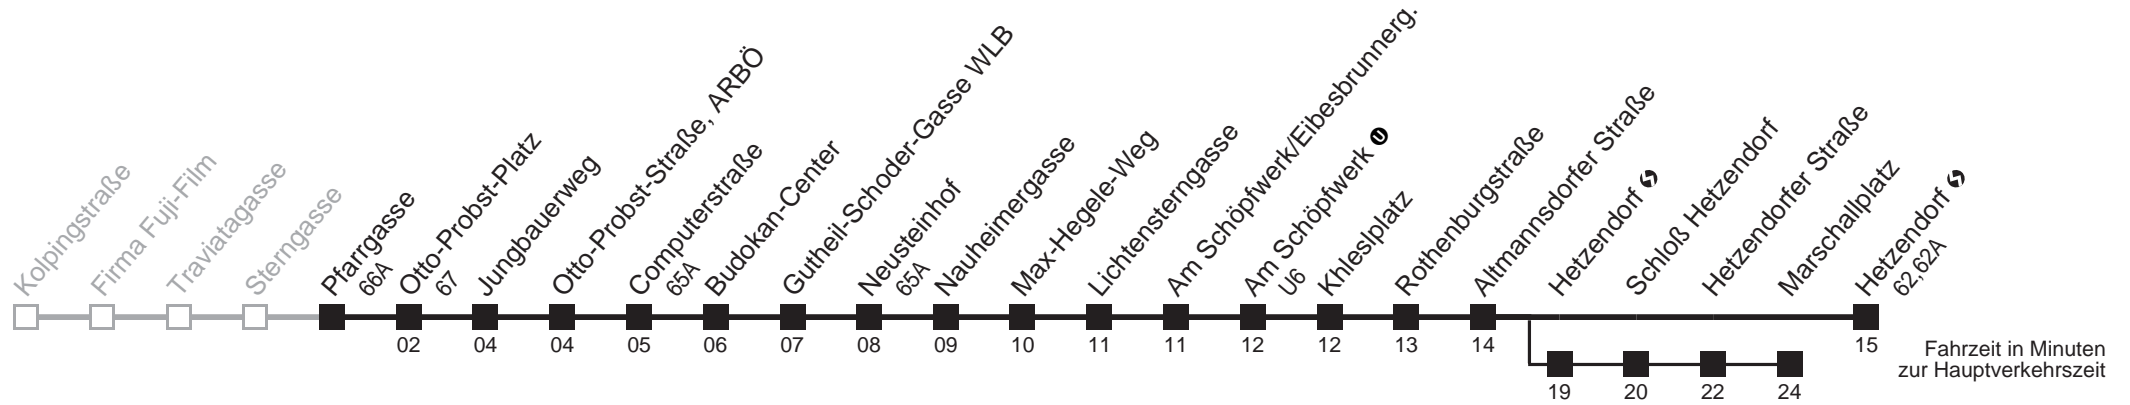

16A

Pfarrgasse → Hetzendorf

Ihr Kurzstreckenfahrtschein gilt bis
Otto-Probst-Platz

Montag-Freitag (Schule)

Samstag

Sonn- und Feiertag

4	54
5	09 24 39 49 59
6	09 19 29 39 46 54
7	01 09 16 24 31 39 49 59
8	09 24 39 54
9	09 24 39 54
10	09 24 39 54
11	09 24 39 54
12	09 24 39 54
13	09 19 29 39 49 59
14	09 19 29 39 49 59
15	09 19 29 39 49 59
16	09 19 29 39 49 59
17	09 19 29 39 49 59
18	09 19 29 39 49 59
19	09 24 39 54
20	09 43
21	13 43
22	13 43
23	13