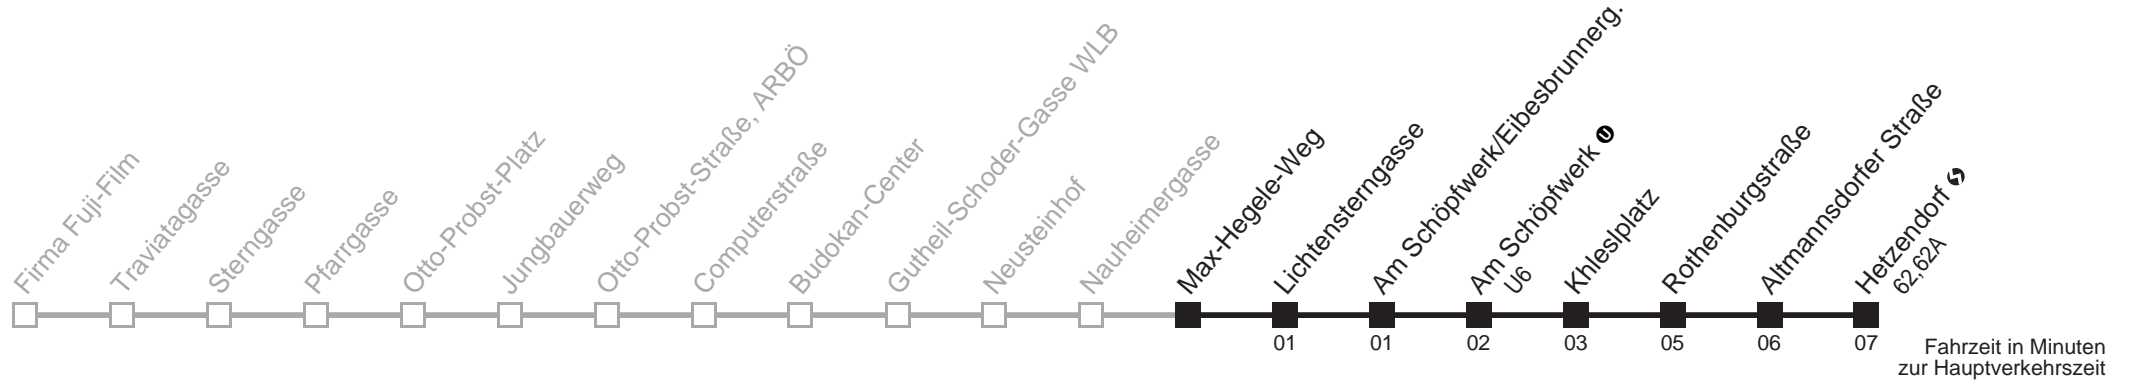

Server: sw145001; Datum: 31.07.2006 10:13:40; Linie: 2316A_H;

Auskunft

Wiener Linien: 7909-100
Änderungen vorbehalten

16A

Max-Hegele-Weg → Hetzendorf

Ihr Kurzstreckenfahrtschein gilt bis
Am Schöpfwerk

Montag-Donnerstag (Ferien)