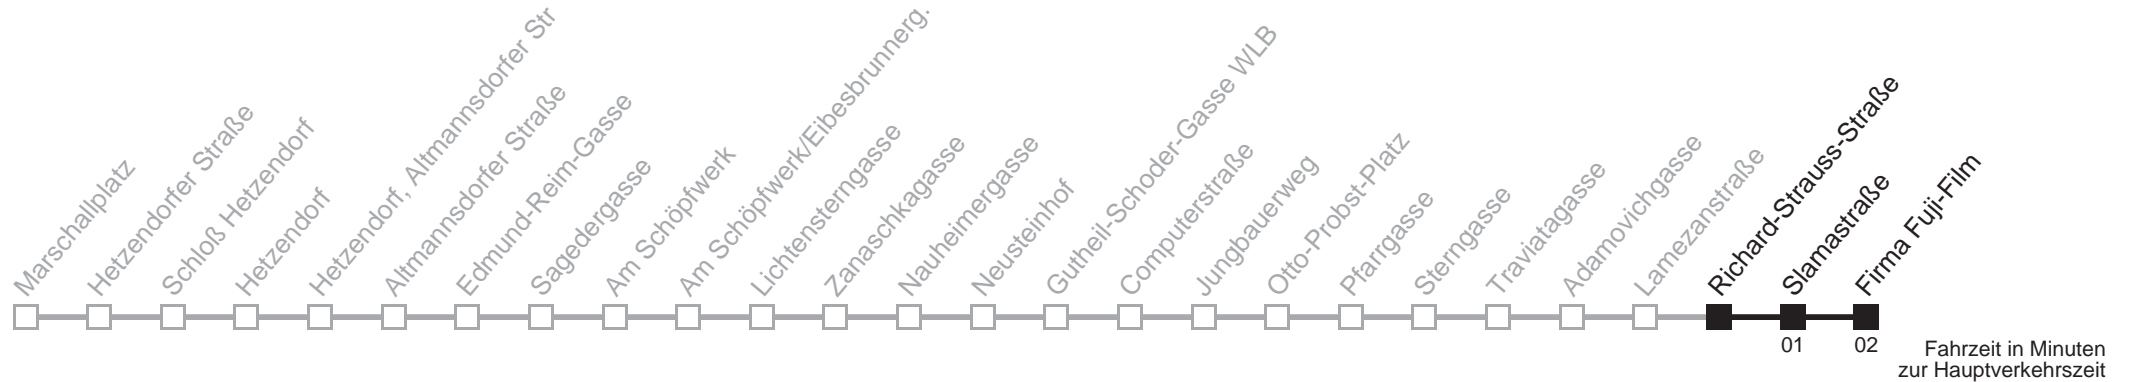

16A

Richard-Strauss-Straße → Firma Fuji-Film

Ihr Kurzstreckenfahrtschein gilt bis
Slamastraße

Montag-Freitag (Schule)

Samstag

Sonn- und Feiertag

5 14 24 42 57

5 54

5

6 12 22 32 42 52

6 09 24 39 54

6 kein Betrieb

7 02 12 22 32 39 47 57

7 09 24 39 54

7

8 05 12 22 32 42 52

8 09 24 39 54

8

9 02 12 27 42 57

9 09 24 39 54

9

10 12 27 42 57

10 09 24 39 54

10

11 12 27 42 57

11 09 24 39 54

11