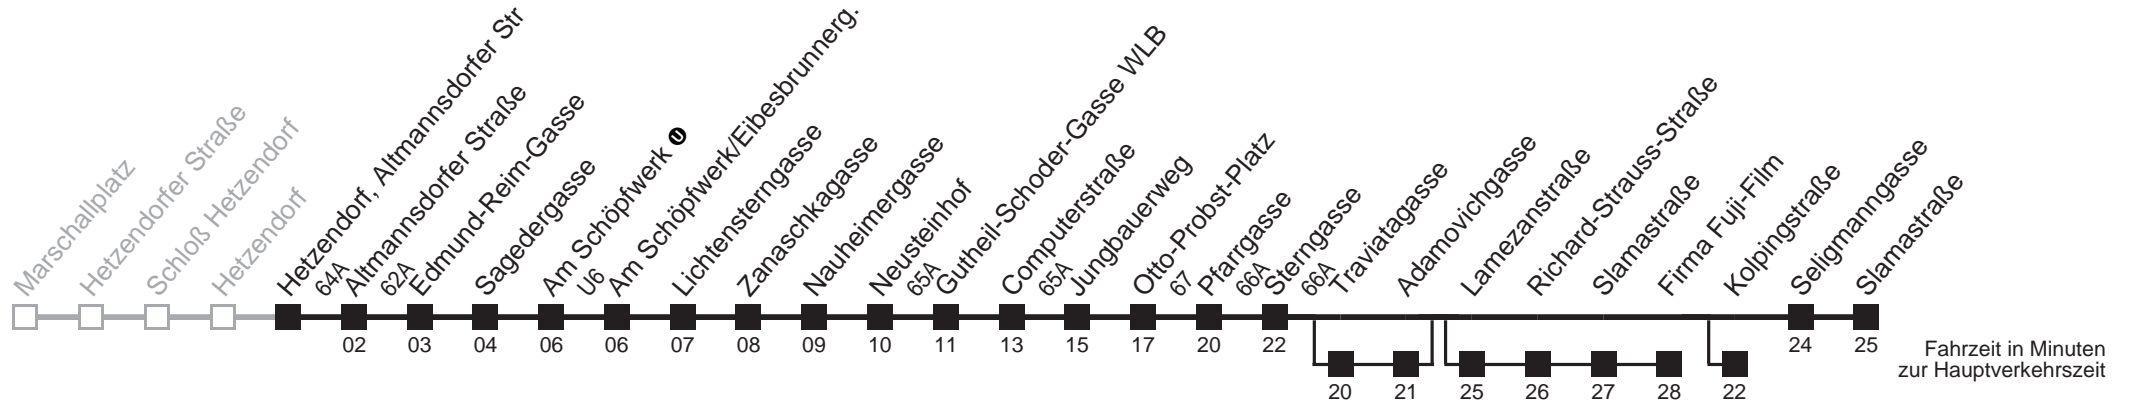

16A Hetzendorf, Altmannsdorfer Str → Slamastraße

Ihr Kurzstreckenfahrtschein gilt bis
Am Schöpfwerk ①

Montag-Freitag (Schule)

4	58
5	16 31 46 56
6	06 16 26 36 46 56
7	06 13 21 31 39 46 56
8	06 16 26 36 46
9	01 16 31 46
10	01 16 31 46
11	01 16 31 46
12	01 16 31 46
13	01 16 26 36 46 56
14	06 16 26 36 46 56
15	06 16 26 36 46 56
16	06 16 26 36 46 56
17	06 16 26 36 46 56
18	06 16 26 36 46 56
19	06 16 26 36 46
20	01 16 31
21	01 31
22	01 31
23	01 31

Samstag

4	
5	31 46
6	01 16 31 46
7	01 16 31 46
8	01 16 31 46
9	01 16 31 46
10	01 16 31 46
11	01 16 31 46
12	01 16 31 46
13	01 16 31 46
14	01 16 31 46
15	01 16 31 46
16	01 16 31 46
17	01 16 31 46
18	01 31
19	01 31
20	01 31
21	01 31
22	01 31
23	01 31

Sonn- und Feiertag

4	
5	31
6	01 31
7	01 31
8	01 31
9	01 31
10	01 31
11	01 31
12	01 31
13	01 31
14	01 31
15	01 31
16	01 31
17	01 31
18	01 31
19	01 31
20	01 31
21	01 31
22	01 31
23	01 31

□ über Traviatagasse bis Kolpingstraße
■ über Traviatagasse und Lamezanstraße bis Firma Fuji-Film

Server: sw145001; Datum: 31.07.2006 10:14:09; Linie: 2316A_R;

Auskunft
Wiener Linien: 7909-100
Änderungen vorbehalten