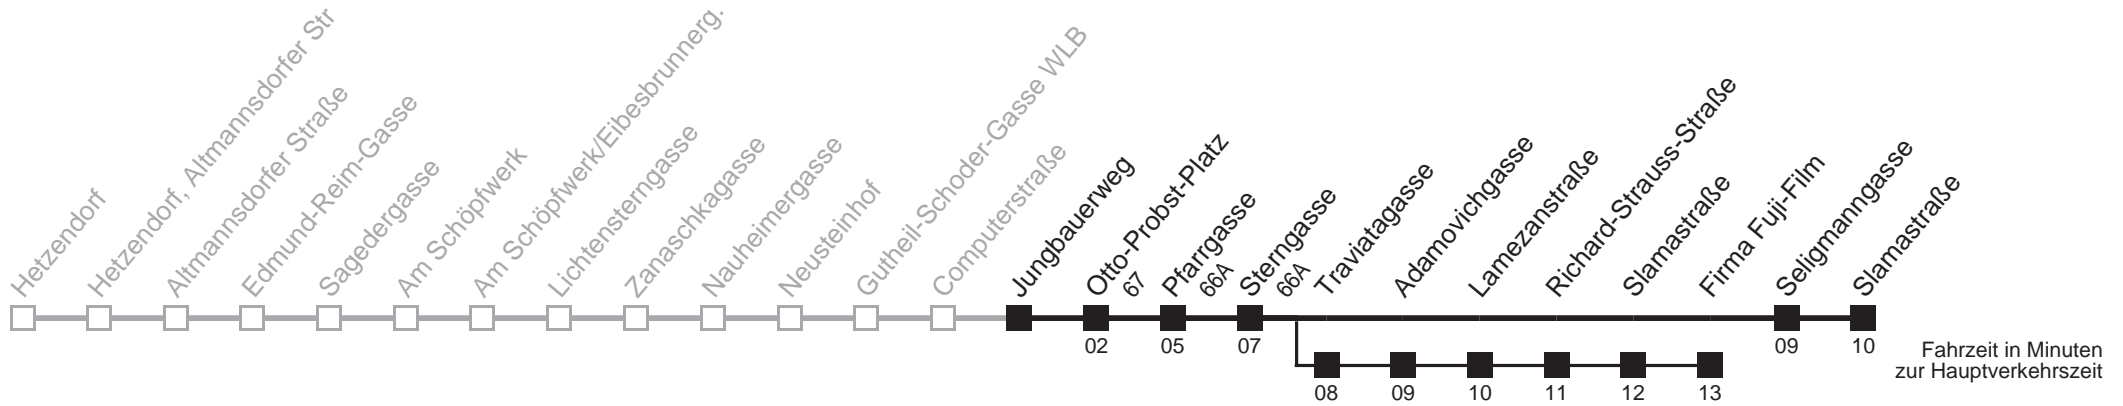

Server: sw145001; Datum: 31.07.2006 10:14:36; Linie: 2316A_R;

Auskunft
 Wiener Linien: 7909-100
 Änderungen vorbehalten

16A

Jungbauerweg → Slamastraße

Ihr Kurzstreckenfahrtschein gilt bis
Otto-Probst-Platz