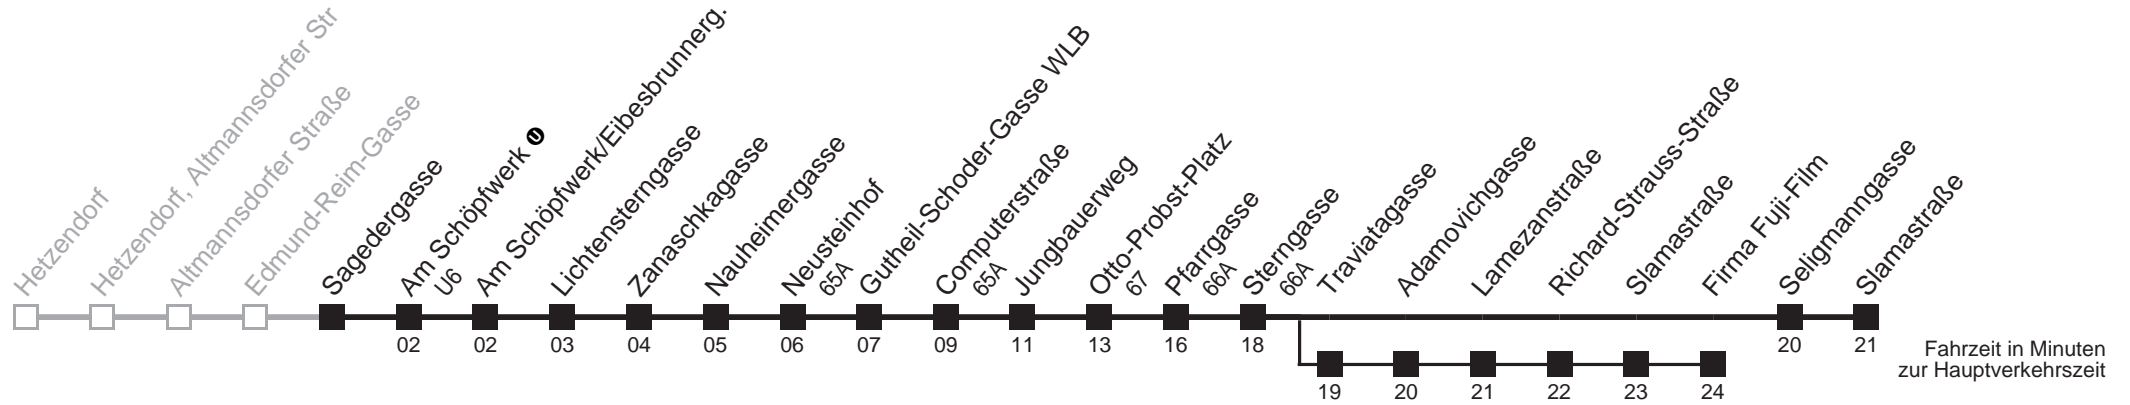

Server: swl45001; Datum: 31.07.2006 10:14:15; Linie: 2316A_R;

Auskunft
 Wiener Linien: 7909-100
 Änderungen vorbehalten

16A

Sagedergasse → Slamastraße

Ihr Kurzstreckenfahrtschein gilt bis
Am Schöpfwerk 🚇

Montag-Donnerstag (Ferien)