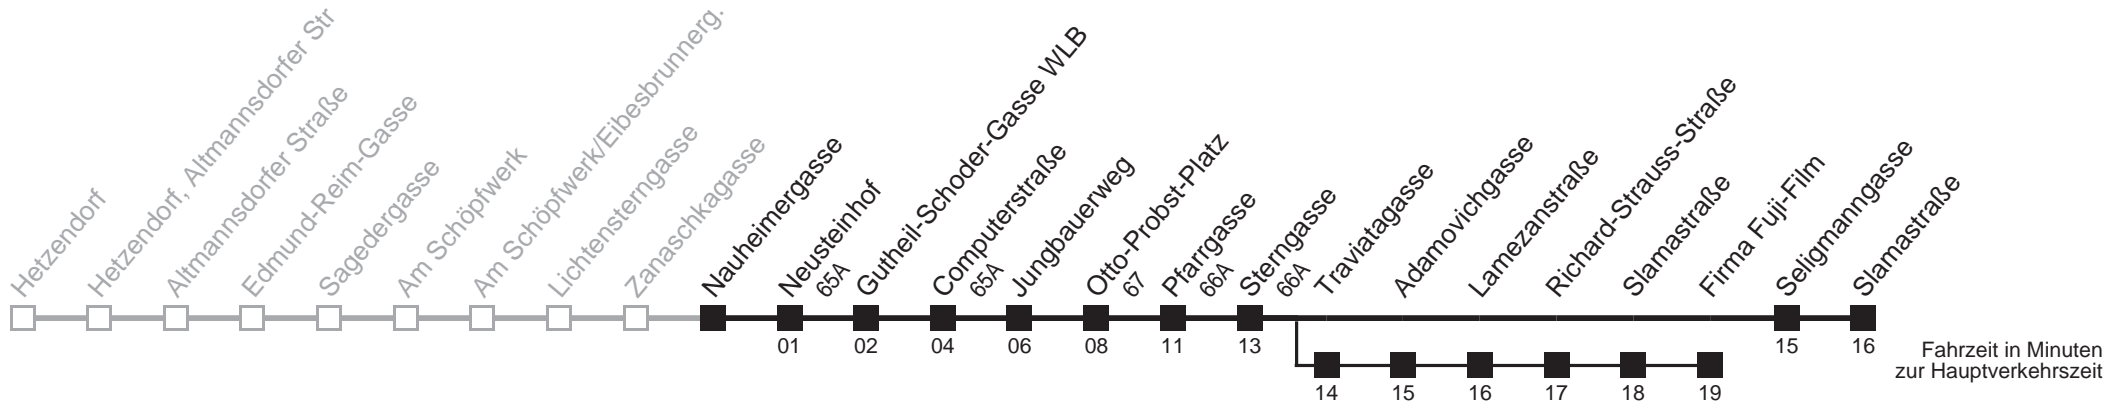

Server: swl45001; Datum: 31.07.2006 10:14:27; Linie: 2316A_R;

Auskunft
 Wiener Linien: 7909-100
 Änderungen vorbehalten

16A

Nauheimergasse → Slamastraße

Ihr Kurzstreckenfahrtschein gilt bis
Gutheil-Schoder-Gasse WLB