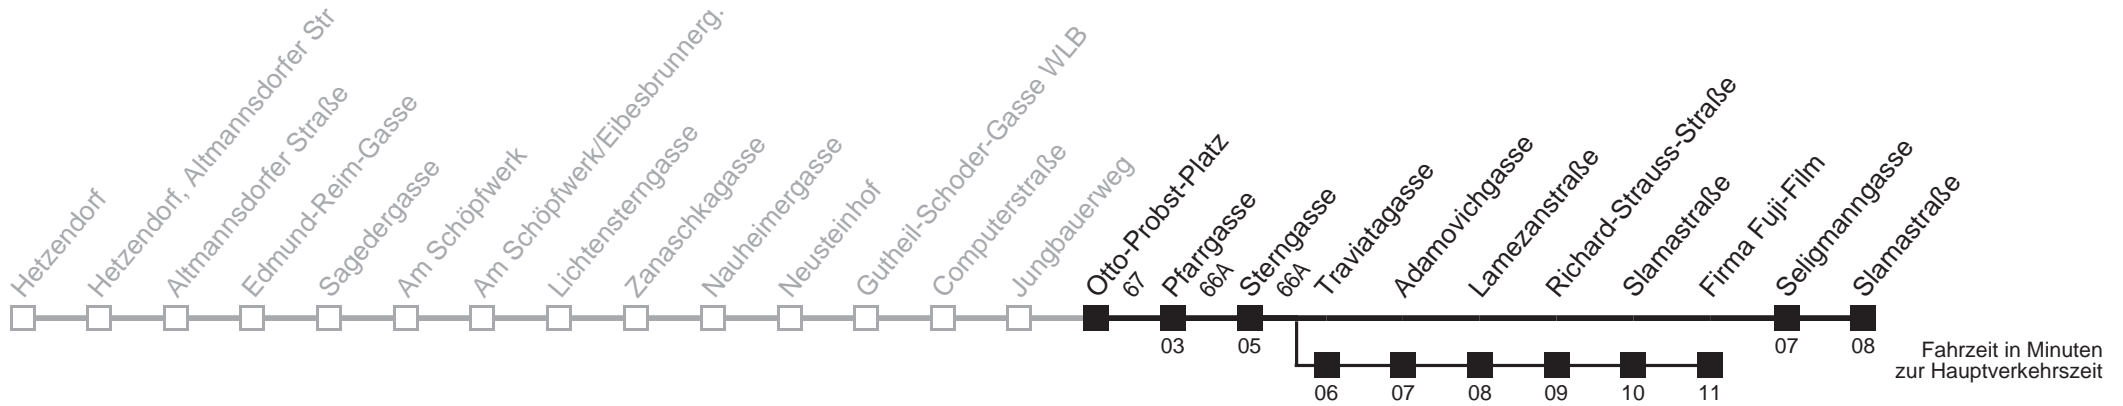

Server: swl45001; Datum: 31.07.2006 10:14:38; Linie: 2316A_R;

Auskunft
 Wiener Linien: 7909-100
 Änderungen vorbehalten

16A

Otto-Probst-Platz → Slamastraße

Ihr Kurzstreckenfahrtschein gilt bis
Richard-Strauss-Straße