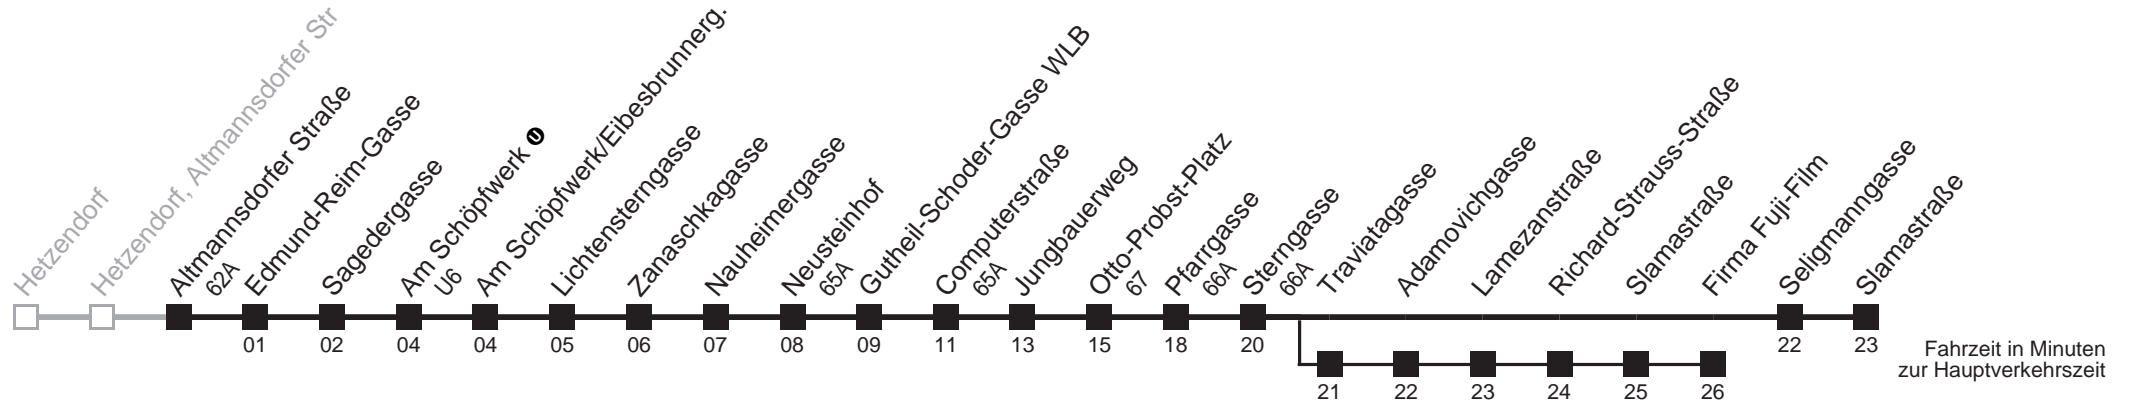

16A

Altmannsdorfer Straße → Slamastraße

Ihr Kurzstreckenfahrtschein gilt bis
Am Schöpfwerk

Montag-Donnerstag (Ferien)

5	00 18 33 48 58
6	08 18 28 38 48 58
7	08 18 28 38 48 58
8	08 18 28 38 48
9	03 18 33 48
10	03 18 33 48
11	03 18 33 48
12	03 18 33 48
13	03 18 33 48
14	03 18 33 48
15	03 18 28 38 48 58
16	08 18 28 38 48 58
17	08 18 28 38 48 58
18	08 18 28 38 48 58
19	08 18 28 38 48
20	03 18 33
21	03 33
22	03 33
23	03 33