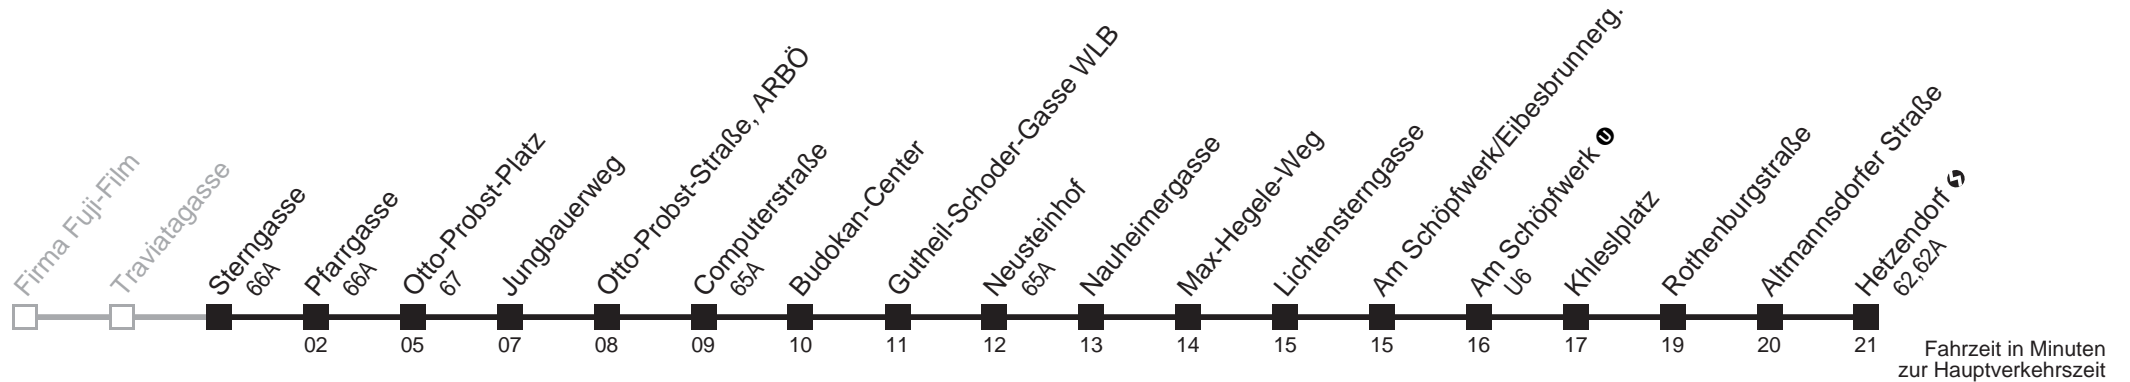

Server: swl45001; Datum: 31.07.2006 10:13:19; Linie: 2316A_H;

Auskunft

Wiener Linien: 7909-100
Änderungen vorbehalten

16A

Sternngasse → Hetzendorf

Ihr Kurzstreckenfahrtschein gilt bis
Otto-Probst-Platz

Montag-Donnerstag (Ferien)