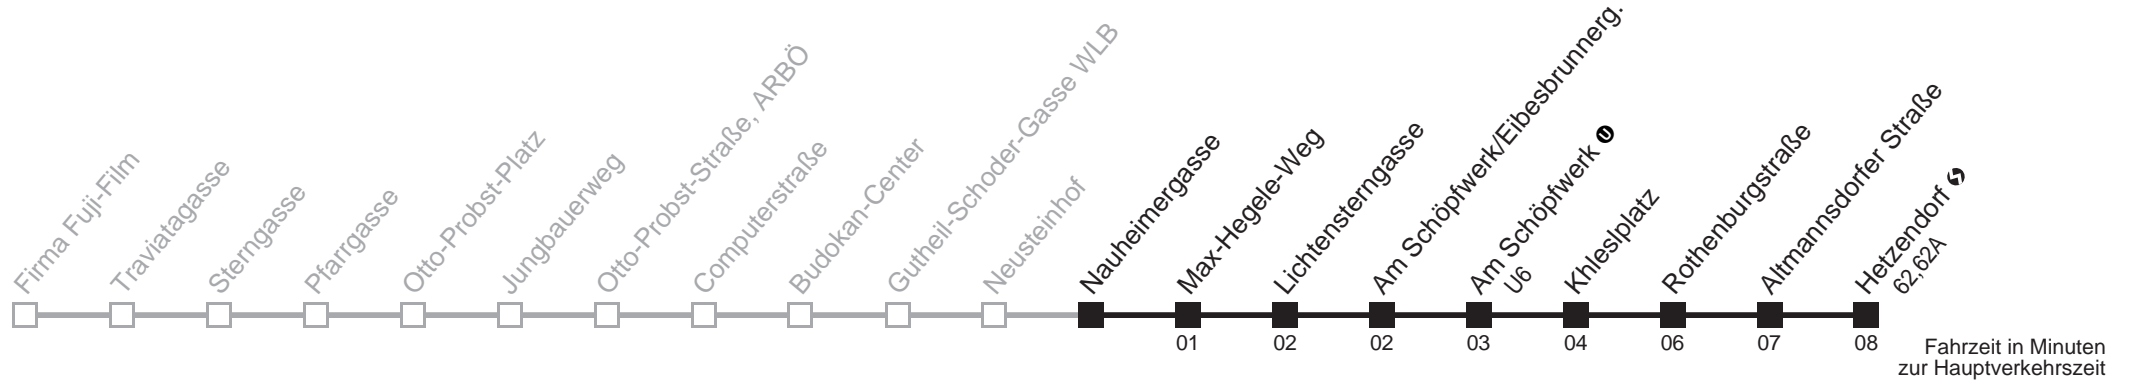

16A

Nauheimergasse → Hetzendorf

Ihr Kurzstreckenfahrtschein gilt bis
Am Schöpfwerk

Montag-Donnerstag (Ferien)

4	48
5	05 20 35 50
6	00 10 20 30 40 50
7	00 10 20 30 40 50
8	00 10 20 35 50
9	05 20 35 50
10	05 20 35 50
11	05 20 35 50
12	05 20 35 50
13	05 20 35 50
14	05 20 35 50
15	05 20 30 40 50
16	00 10 20 30 40 50
17	00 10 20 30 40 50
18	00 10 20 30 40 50
19	00 10 20 35 50
20	05 20 52
21	22 52
22	22 52
23	22

Freitag (Ferien)

4	48
5	05 20 35 50
6	00 10 20 30 40 50
7	00 10 20 30 40 50
8	00 10 20 35 50
9	05 20 35 50
10	05 20 35 50
11	05 20 35 50
12	05 20 35 50
13	05 20 30 40 50
14	00 10 20 30 40 50
15	00 10 20 30 40 50
16	00 10 20 30 40 50
17	00 10 20 30 40 50
18	00 10 20 30 40 50
19	00 10 20 35 50
20	05 20 52
21	22 52
22	22 52
23	22