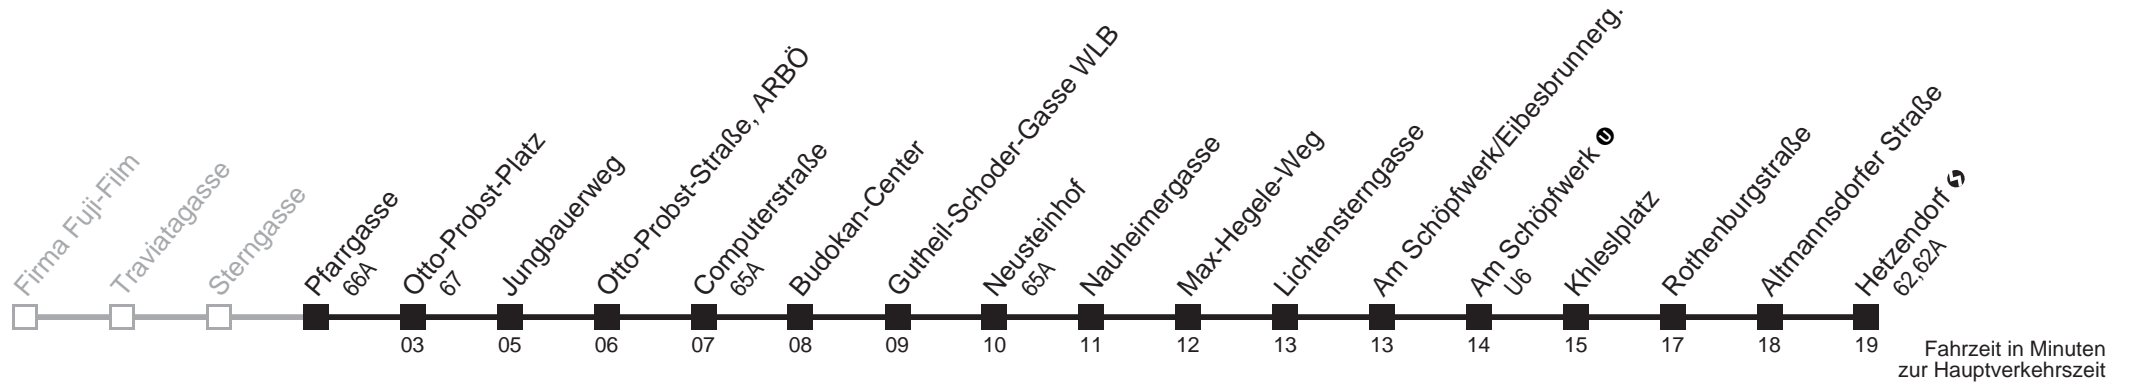

Auskunft

Wiener Linien: 7909-100
Änderungen vorbehalten

16A

Pfarrgasse → Hetzendorf

Ihr Kurzstreckenfahrschein gilt bis
Otto-Probst-Platz

Montag-Donnerstag (Ferien)

4	54
5	09 24 39 49 59
6	09 19 29 39 49 59
7	09 19 29 39 49 59
8	09 24 39 54
9	09 24 39 54
10	09 24 39 54
11	09 24 39 54
12	09 24 39 54
13	09 24 39 54
14	09 24 39 54
15	09 19 29 39 49 59
16	09 19 29 39 49 59
17	09 19 29 39 49 59
18	09 19 29 39 49 59
19	09 24 39 54
20	09 43
21	13 43
22	13 43
23	13