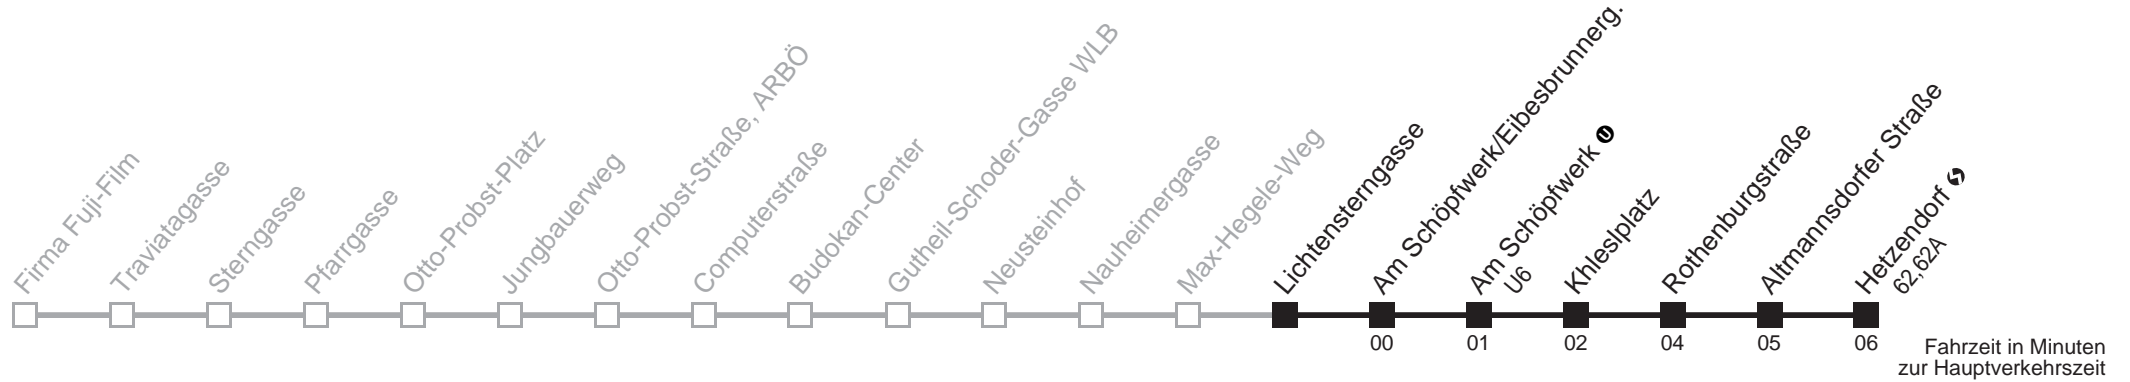

Auskunft

Wiener Linien: 7909-100
 Änderungen vorbehalten

16A

Lichtensterngasse → Hetzendorf

Ihr Kurzstreckenfahrtschein gilt bis
Am Schöpfwerk

Montag-Donnerstag (Ferien)

4	50
5	07 22 37 52
6	02 12 22 32 42 52
7	02 12 22 32 42 52
8	02 12 22 37 52
9	07 22 37 52
10	07 22 37 52
11	07 22 37 52
12	07 22 37 52
13	07 22 37 52
14	07 22 37 52
15	07 22 32 42 52
16	02 12 22 32 42 52
17	02 12 22 32 42 52
18	02 12 22 32 42 52
19	02 12 22 37 52
20	07 22 54
21	24 54
22	24 54
23	24