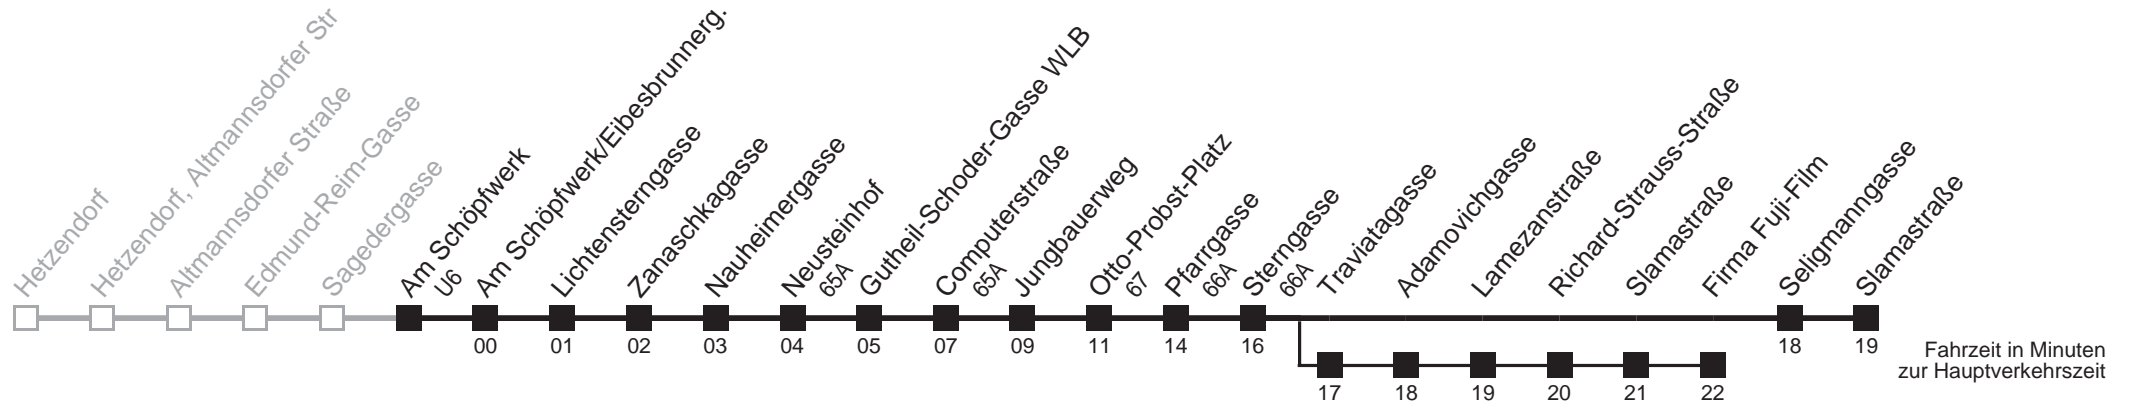

Server: swl45001; Datum: 31.07.2006 10:14:18; Linie: 2316A_R;

Auskunft
 Wiener Linien: 7909-100
 Änderungen vorbehalten

16A

Am Schöpfwerk → Slamastraße

Ihr Kurzstreckenfahrtschein gilt bis
Gutheil-Schoder-Gasse WLB