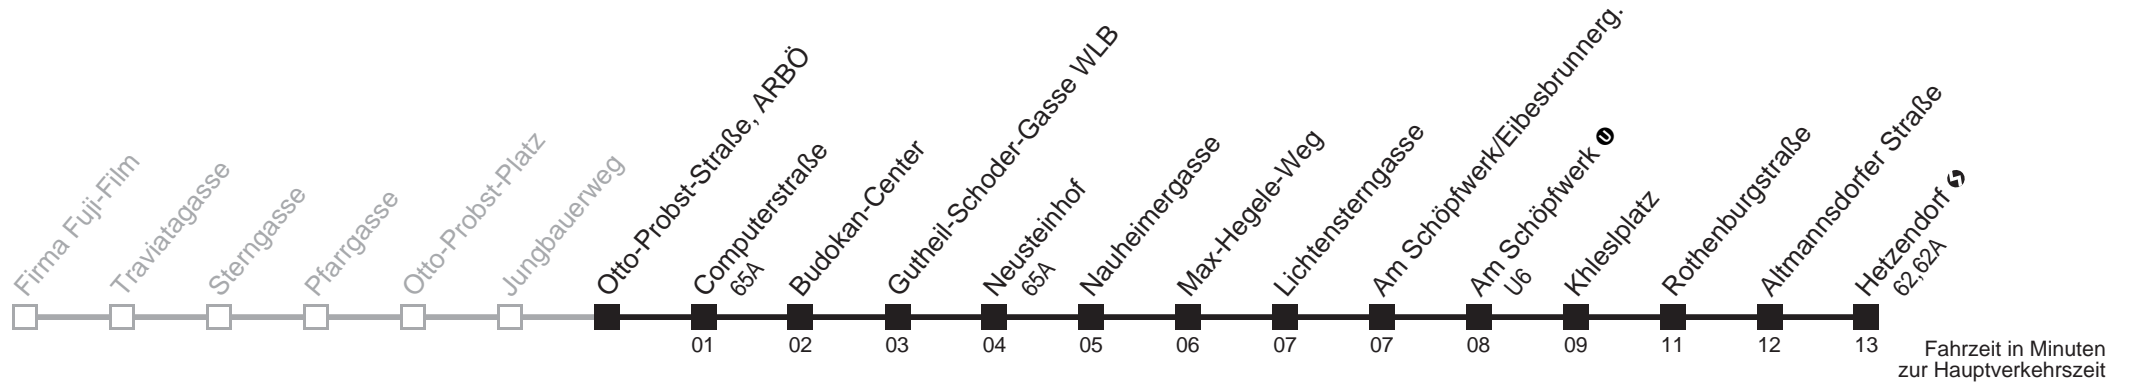

Server: swl45001; Datum: 31.07.2006 10:13:27; Linie: 2316A_H;

Auskunft

Wiener Linien: 7909-100
Änderungen vorbehalten

16A

Otto-Probst-Straße, ARBÖ → Hetzendorf

Ihr Kurzstreckenfahrtschein gilt bis
Gutheil-Schoder-Gasse WLB