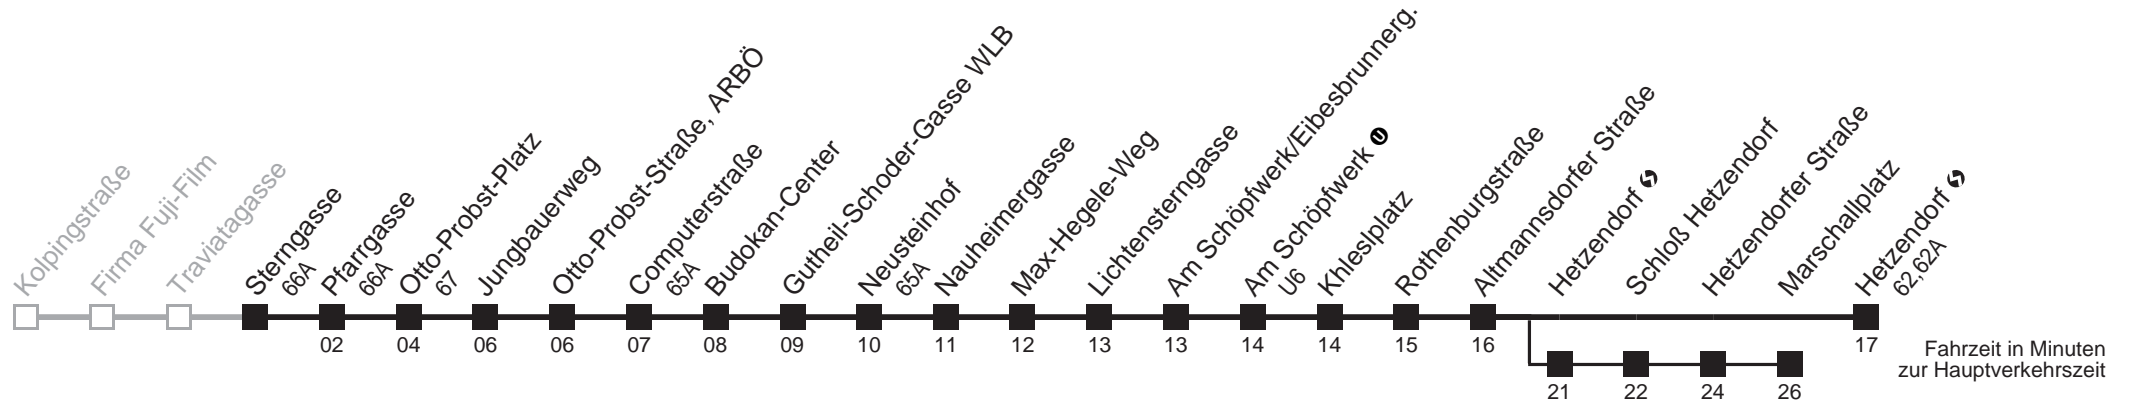

16A

Sternngasse → Hetzendorf

Ihr Kurzstreckenfahrtschein gilt bis
Otto-Probst-Platz

Montag-Freitag (Schule)

4	52
5	07 22 37 47 57
6	07 17 27 37 44 52 59
7	07 14 22 29 37 47 57
8	07 22 37 52
9	07 22 37 52
10	07 22 37 52
11	07 22 37 52
12	07 22 37 52
13	07 17 27 37 47 57
14	07 17 27 37 47 57
15	07 17 27 37 47 57
16	07 17 27 37 47 57
17	07 17 27 37 47 57
18	07 17 27 37 47 57
19	07 22 37 52
20	07 41
21	11 41
22	11 41
23	11