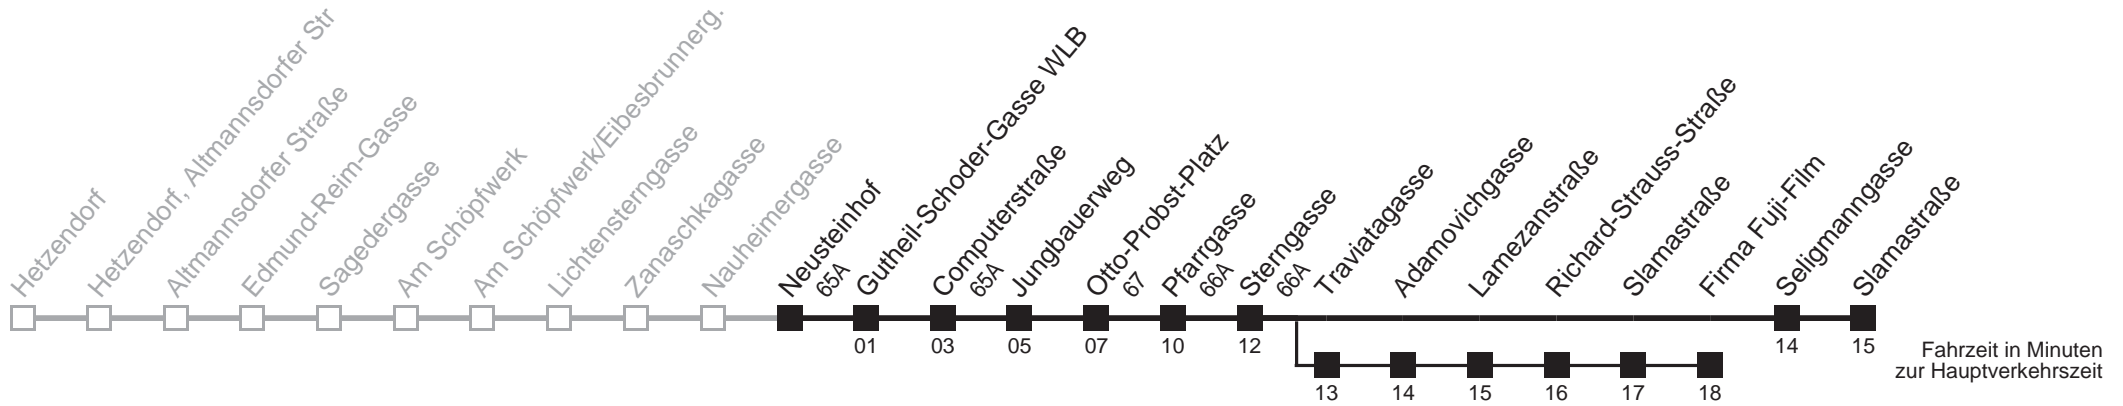

Server: swl45001; Datum: 31.07.2006 10:14:29; Linie: 2316A_R;

Auskunft

Wiener Linien: 7909-100
Änderungen vorbehalten

16A

Neusteinhof → Slamastraße

Ihr Kurzstreckenfahrtschein gilt bis
Gutheil-Schoder-Gasse WLB