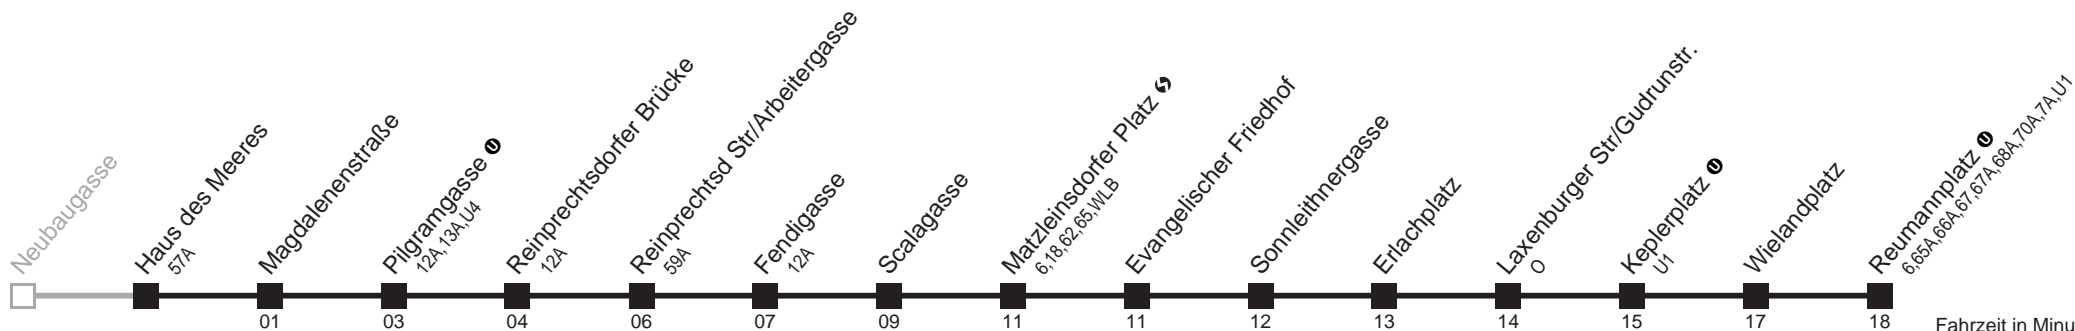

Am 24.12. ab ca. 17 Uhr Intervall alle 15 Minuten

14A

Haus des Meeres → Reumannplatz

Ihr Kurzstreckenfahrtschein gilt bis
Pilgramgasse

Montag-Freitag (Schule)

Montag-Freitag (Ferien)

Samstag

Sonn- und Feiertag