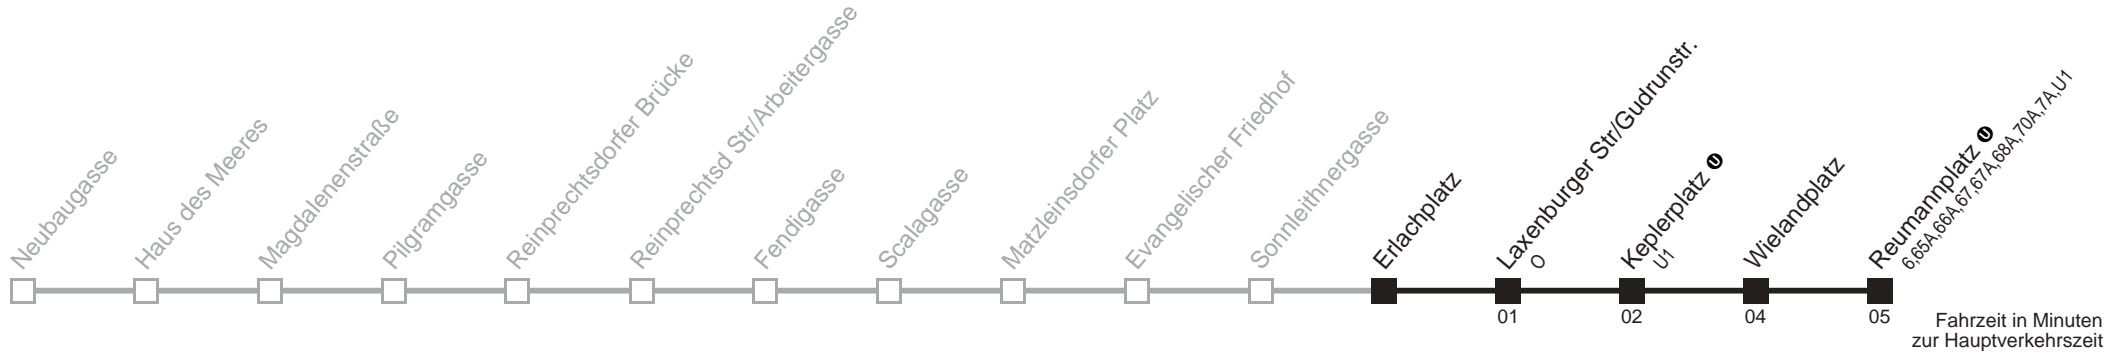

Am 24.12. ab ca. 17 Uhr Intervall alle 15 Minuten

14A

Erlachplatz → Reumannplatz

Ihr Kurzstreckenfahrtschein gilt bis
Keplerplatz

Montag-Freitag (Schule)

Montag-Freitag (Ferien)

Samstag

Sonn- und Feiertag