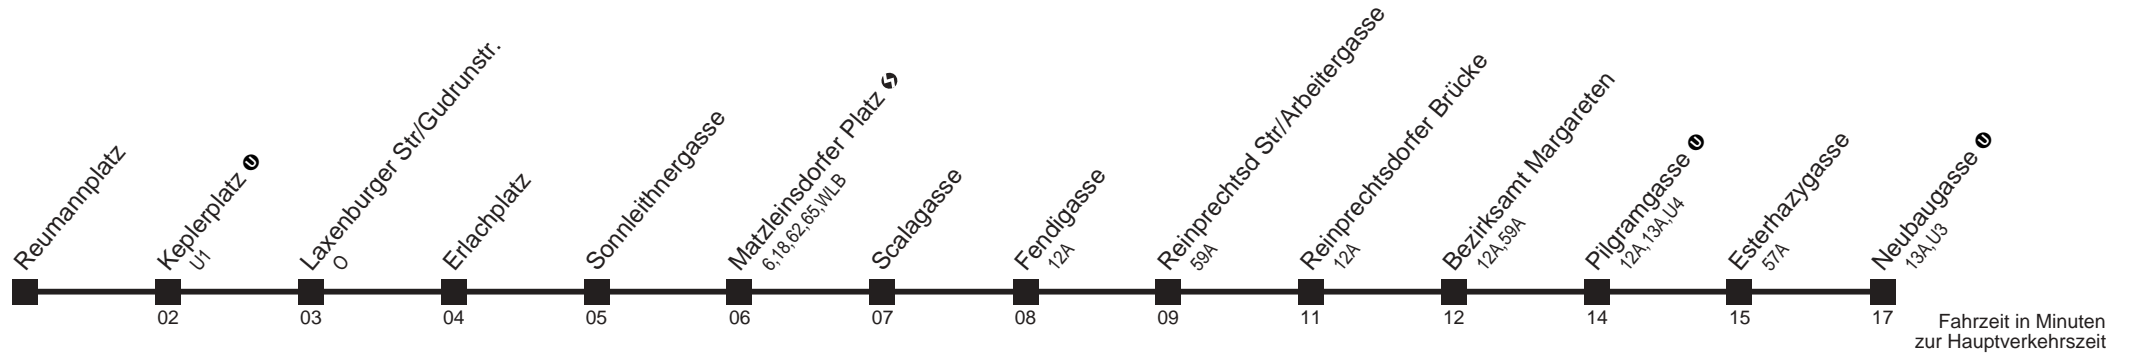

14A

Reumannplatz → Neubaugasse

Ihr Kurzstreckenfahrtschein gilt bis
Laxenburger Str/Gudrunstr.

Montag-Freitag (Schule)

Montag-Freitag (Ferien)

Samstag

Sonn- und Feiertag

5	01 11 21 29 36 44 51 59	5	01 11 17 23 29 36 - - - -	5	01 13 27 37 47 57	5	01 13 28 43 58
6	06 - - Intervall 3' - 6' - - -	6	- - - Intervall 4' - 6' - - -	6	07 17 27 35 42 50 57	6	13 28 43 58
7	- - - - - - - - - - -	7	- - - - - - - - - - -	7	05 12 20 27 35 42 50 57	7	13 28 37 47 57
8	- - - - - - - - - - -	8	- - - - - - - - - - -	8	05 - - - Intervall 6' - - -	8	07 17 27 37 47 57
9	- - - - - - - - - - -	9	- - - - - - - - - - -	9	- - - - - - - - - - -	9	07 17 27 37 47 57
10	- - - - - - - - - - -	10	- - - - - - - - - - -	10	- - - - - - - - - - -	10	07 17 27 37 47 57
11	- - - - - - - - - - -	11	- - - - - - - - - - -	11	- - - - - - - - - - -	11	07 17 27 37 47 57
12	- - - - - - - - - - -	12	- - - - - - - - - - -	12	- - - - - - - - - - -	12	07 17 27 37 47 57
13	- - - - - - - - - - -	13	- - - - - - - - - - -	13	- - - - - - - - - - -	13	07 17 27 37 47 57
14	- - - - - - - - - - -	14	- - - - - - - - - - -	14	- - - - - - - - - - -	14	07 17 27 37 47 57
15	- - - - - - - - - - -	15	- - - - - - - - - - -	15	- - - - - - - - - - -	15	07 17 27 37 47 57
16	- - - - - - - - - - -	16	- - - - - - - - - - -	16	- - - - - - - - - - -	16	07 17 27 37 47 57
17	- - - - - - - - - - -	17	- - - - - - - - - - -	17	- - - - - - - - - - -	17	07 17 27 37 47 57
18	- - - - - - - - - - -	18	- - - - - - - - - - -	18	05 12 20 27 37 47 57	18	07 17 27 37 47 57
19	- - - - - - - 35 42 50 57	19	- - - - - - - 35 42 50 57	19	07 17 27 37 47 58	19	07 17 27 37 47 58
20	07 17 27 37 47 57	20	07 17 27 37 47 57	20	13 28 43 58	20	13 28 43 58
21	07 17 27 37 47 58	21	07 17 27 37 47 58	21	13 28 43 58	21	13 28 43 58
22	13 28 43 58	22	13 28 43 58	22	13 28 43 58	22	13 28 43 58
23	13 28	23	13 28	23	13 28	23	13 28

Am 24.12. ab ca. 17 Uhr Intervall alle 15 Minuten