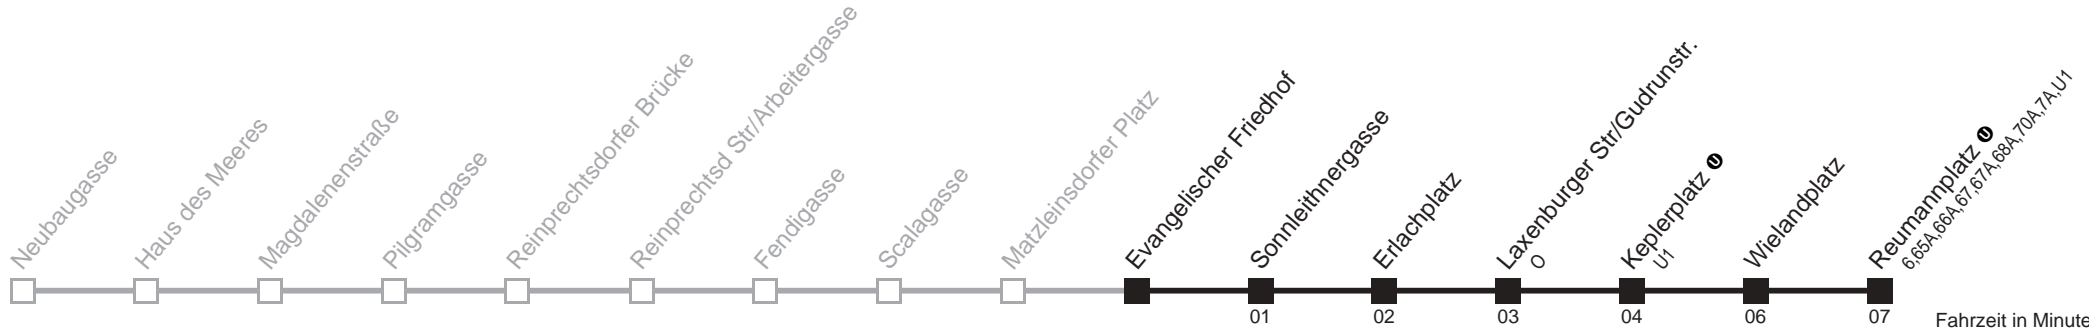

Am 24.12. ab ca. 17 Uhr Intervall alle 15 Minuten

14A

Evangelischer Friedhof → Reumannplatz

Ihr Kurzstreckenfahrtschein gilt bis
Keplerplatz 

Fahrzeit in Minuten
zur Hauptverkehrszeit

Montag-Freitag (Schule)