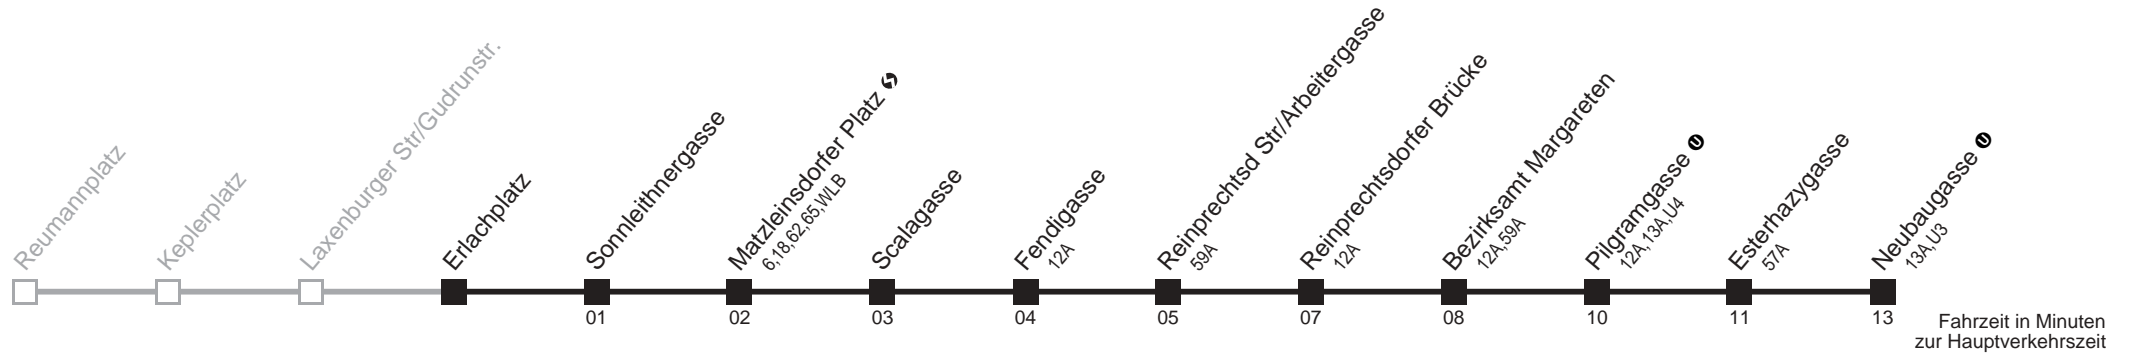

14A

Erlachplatz → Neubaugasse ①

Ihr Kurzstreckenfahrtschein gilt bis
Matzleinsdorfer Platz ↔

Montag-Freitag (Schule)

Montag-Freitag (Ferien)

Samstag

Sonn- und Feiertag

5	05 15 25 33 40 48 55
6	03 10 - - - - -
7	- - - Intervall 3' - 6' - - -
8	- - - - -
9	- - - - -
10	- - - - -
11	- - - - -
12	- - - - -
13	- - - - -
14	- - - - -
15	- - - - -
16	- - - - -
17	- - - - -
18	- - - - -
19	- - - - - 40 47 55
20	02 12 22 32 41 51
21	01 11 21 31 41 51
22	02 17 32 47
23	02 17 32

5	05 15 21 27 33 40 - - - -
6	- - - Intervall 4' - 6' - - -
7	- - - - -
8	- - - - -
9	- - - - -
10	- - - - -
11	- - - - -
12	- - - - -
13	- - - - -
14	- - - - -
15	- - - - -
16	- - - - -
17	- - - - -
18	- - - - -
19	- - - - - 40 47 55
20	02 12 22 32 41 51
21	01 11 21 31 41 51
22	02 17 32 47
23	02 17 32

5	05 17 31 41 51
6	01 11 21 31 39 46 54
7	01 09 16 24 31 39 46 54
8	01 09 15 21 27 33 39 45 51 57
9	03 10 - - - - -
10	- - - Intervall 5' - 6' - - -
11	- - - - -
12	- - - - -
13	- - - - -
14	- - - - -
15	- - - - -
16	- - - - -
17	- - - - - - - 57
18	03 09 16 24 31 41 51
19	01 11 21 31 41 51
20	02 17 32 47
21	02 17 32 47
22	02 17 32 47
23	02 17 32

5	05 17 32 47
6	02 17 32 47
7	02 17 32 41 51
8	01 11 21 31 41 51
9	01 11 21 31 41 51
10	01 11 21 31 41 51
11	01 11 21 31 41 51
12	01 11 21 31 41 51
13	01 11 21 31 41 51
14	01 11 21 31 41 51
15	01 11 21 31 41 51
16	01 11 21 31 41 51
17	01 11 21 31 41 51
18	01 11 21 31 41 51
19	01 11 21 31 41 51
20	02 17 32 47
21	02 17 32 47
22	02 17 32 47
23	02 17 32

Am 24.12. ab ca. 17 Uhr Intervall alle 15 Minuten