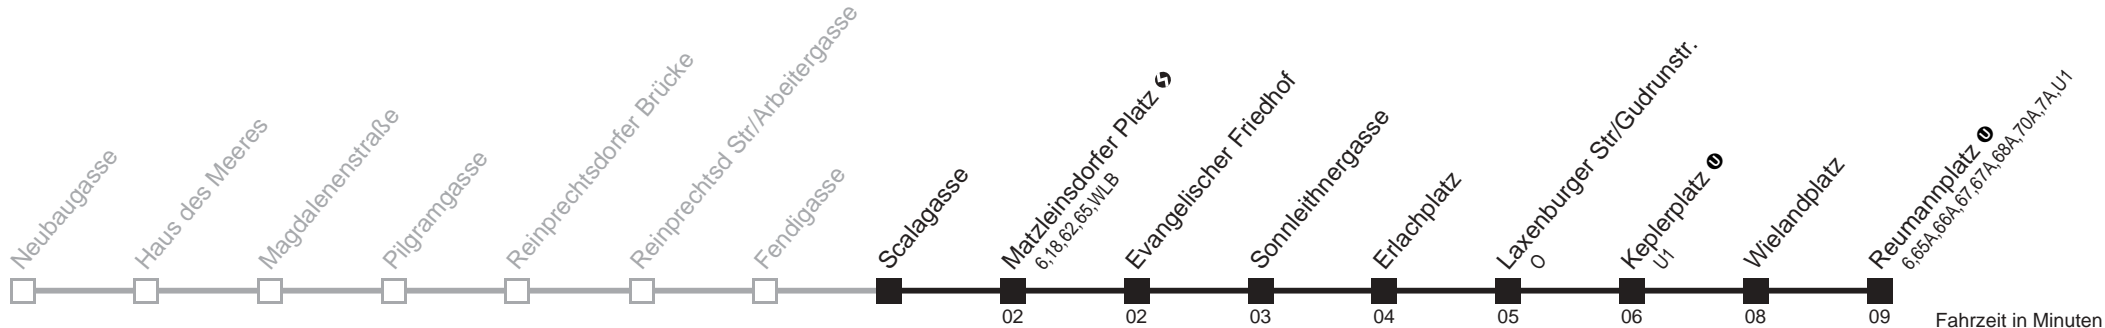

Am 24.12. ab ca. 17 Uhr Intervall alle 15 Minuten

14A

Scalagasse → Reumannplatz

Ihr Kurzstreckenfahrtschein gilt bis
Matzleinsdorfer Platz

Montag-Freitag (Schule)

Montag-Freitag (Ferien)

Samstag

Sonn- und Feiertag