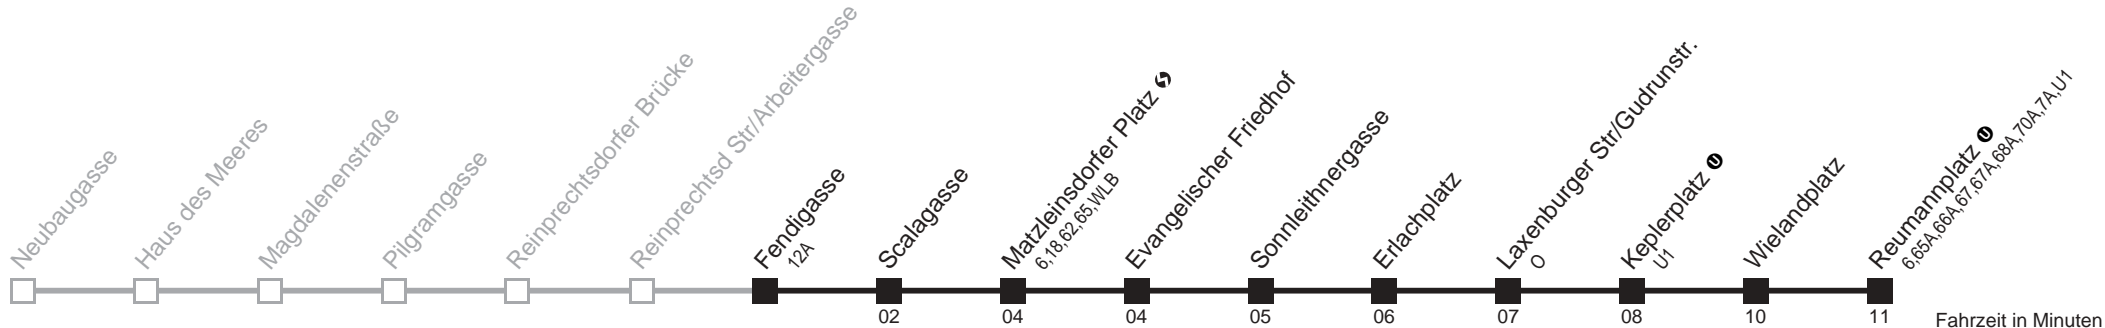

Am 24.12. ab ca. 17 Uhr Intervall alle 15 Minuten

14A

Fendigasse → Reumannplatz

Ihr Kurzstreckenfahrschein gilt bis
Matzleinsdorfer Platz

Fahrzeit in Minuten
zur Hauptverkehrszeit

Montag-Freitag (Schule)

Montag-Freitag (Ferien)