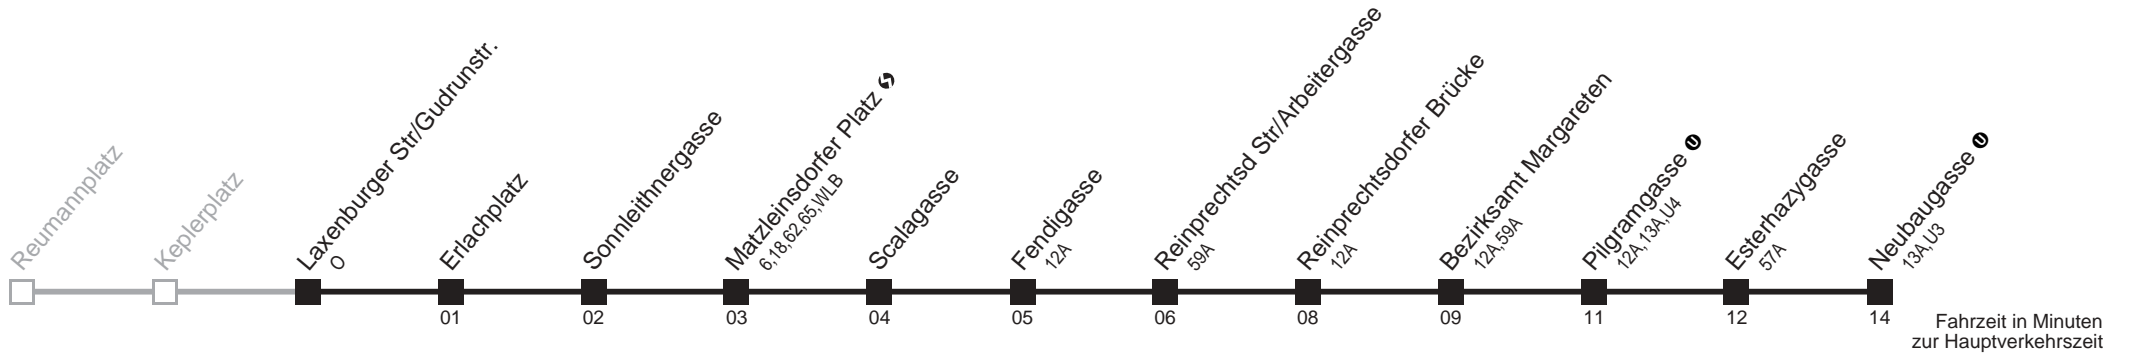

14A Laxenburger Str/Gudrunstr. → Neubaugasse

Ihr Kurzstreckenfahrtschein gilt bis
Matzleinsdorfer Platz

Montag-Freitag (Schule)		Montag-Freitag (Ferien)		Samstag		Sonn- und Feiertag	
5	04 14 24 32 39 47 54	5	04 14 20 26 32 39 - - - -	5	04 16 30 40 50	5	04 16 31 46
6	02 09 - - - - - - - -	6	- - - Intervall 4' - 6' - - -	6	00 10 20 30 38 45 53	6	01 16 31 46
7	- - - Intervall 3' - 6' - - -	7	- - - - - - - - - - - -	7	00 08 15 23 30 38 45 53	7	01 16 31 40 50
8	- - - - - - - - - - - -	8	- - - - - - - - - - - -	8	00 08 14 20 26 32 38 44 50 56	8	00 10 20 30 40 50
9	- - - - - - - - - - - -	9	- - - - - - - - - - - -	9	02 09 - - - - - - - -	9	00 10 20 30 40 50
10	- - - - - - - - - - - -	10	- - - - - - - - - - - -	10	- - - Intervall 5' - 6' - - -	10	00 10 20 30 40 50
11	- - - - - - - - - - - -	11	- - - - - - - - - - - -	11	- - - - - - - - - - - -	11	00 10 20 30 40 50
12	- - - - - - - - - - - -	12	- - - - - - - - - - - -	12	- - - - - - - - - - - -	12	00 10 20 30 40 50
13	- - - - - - - - - - - -	13	- - - - - - - - - - - -	13	- - - - - - - - - - - -	13	00 10 20 30 40 50
14	- - - - - - - - - - - -	14	- - - - - - - - - - - -	14	- - - - - - - - - - - -	14	00 10 20 30 40 50
15	- - - - - - - - - - - -	15	- - - - - - - - - - - -	15	- - - - - - - - - - - -	15	00 10 20 30 40 50
16	- - - - - - - - - - - -	16	- - - - - - - - - - - -	16	- - - - - - - - - - - -	16	00 10 20 30 40 50
17	- - - - - - - - - - - -	17	- - - - - - - - - - - -	17	- - - - - - - - - - 56	17	00 10 20 30 40 50
18	- - - - - - - - - - - -	18	- - - - - - - - - - - -	18	02 08 15 23 30 40 50	18	00 10 20 30 40 50
19	- - - - - - - - 39 46 54	19	- - - - - - - - 39 46 54	19	00 10 20 30 40 50	19	00 10 20 30 40 50
20	01 11 21 31 40 50	20	01 11 21 31 40 50	20	01 16 31 46	20	01 16 31 46
21	00 10 20 30 40 50	21	00 10 20 30 40 50	21	01 16 31 46	21	01 16 31 46
22	01 16 31 46	22	01 16 31 46	22	01 16 31 46	22	01 16 31 46
23	01 16 31	23	01 16 31	23	01 16 31	23	01 16 31

Am 24.12. ab ca. 17 Uhr Intervall alle 15 Minuten