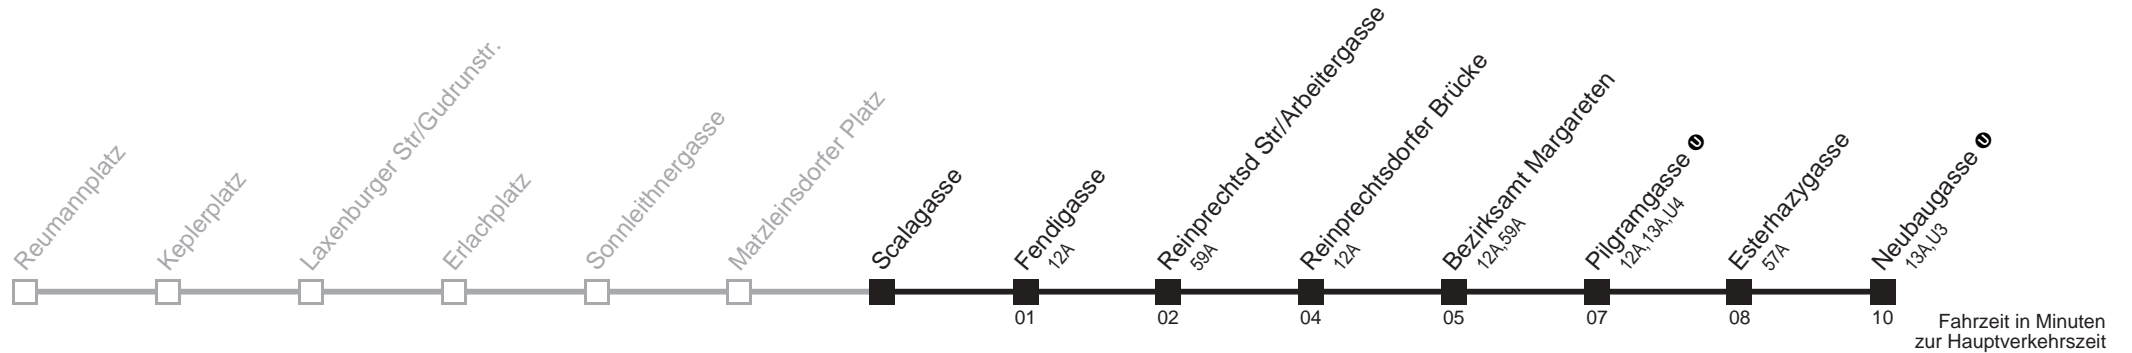

Am 24.12. ab ca. 17 Uhr Intervall alle 15 Minuten

14A

Scalagasse → Neubaugasse

Ihr Kurzstreckenfahrtschein gilt bis
Pilgramasse

Montag-Freitag (Schule)

5	08 18 28 36 43 51 58
6	07 14 - - - - -
7	- - - Intervall 3' - 6' - - -
8	- - - - -
9	- - - - -
10	- - - - -
11	- - - - -
12	- - - - -
13	- - - - -
14	- - - - -
15	- - - - -
16	- - - - -
17	- - - - -
18	- - - - -
19	- - - - - 44 51 59
20	06 16 26 35 44 54
21	04 14 24 34 44 54
22	05 20 35 50
23	05 20 35