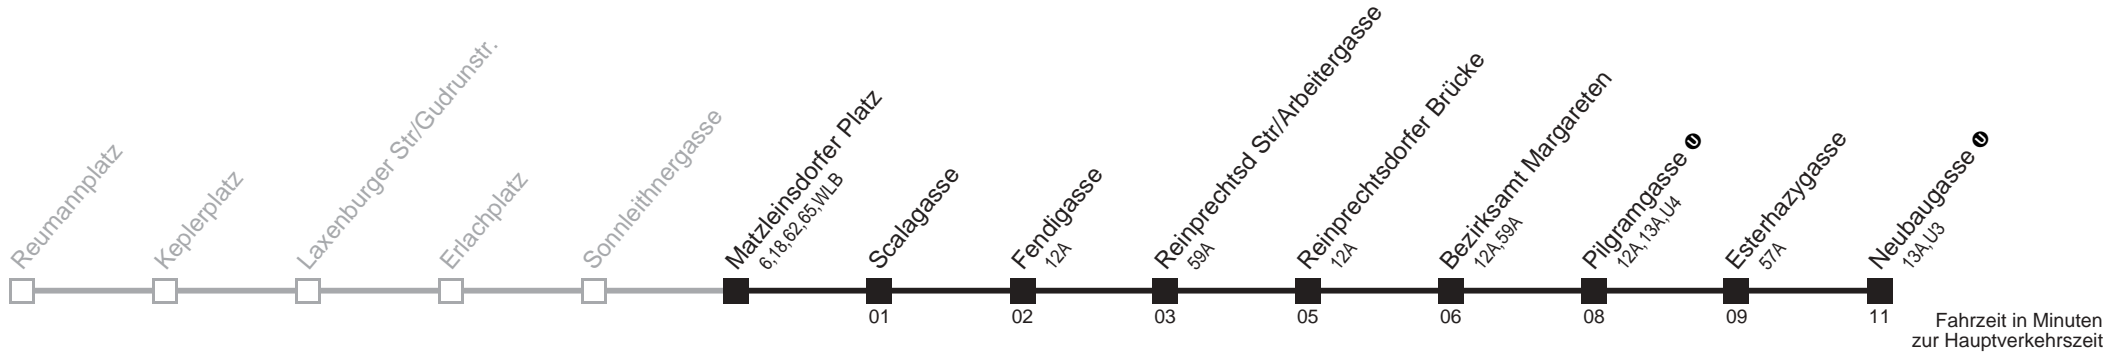

Am 24.12. ab ca. 17 Uhr Intervall alle 15 Minuten

14A

Matzleinsdorfer Platz → Neubaugasse

Ihr Kurzstreckenfahrtschein gilt bis
Pilgramgasse

Montag-Freitag (Schule)

5	07 17 27 35 42 50 57
6	06 13 - - - - -
7	- - - Intervall 3' - 6' - - -
8	- - - - -
9	- - - - -
10	- - - - -
11	- - - - -
12	- - - - -
13	- - - - -
14	- - - - -
15	- - - - -
16	- - - - -
17	- - - - -
18	- - - - -
19	- - - - - 43 50 58
20	05 15 25 34 43 53
21	03 13 23 33 43 53
22	04 19 34 49
23	04 19 34