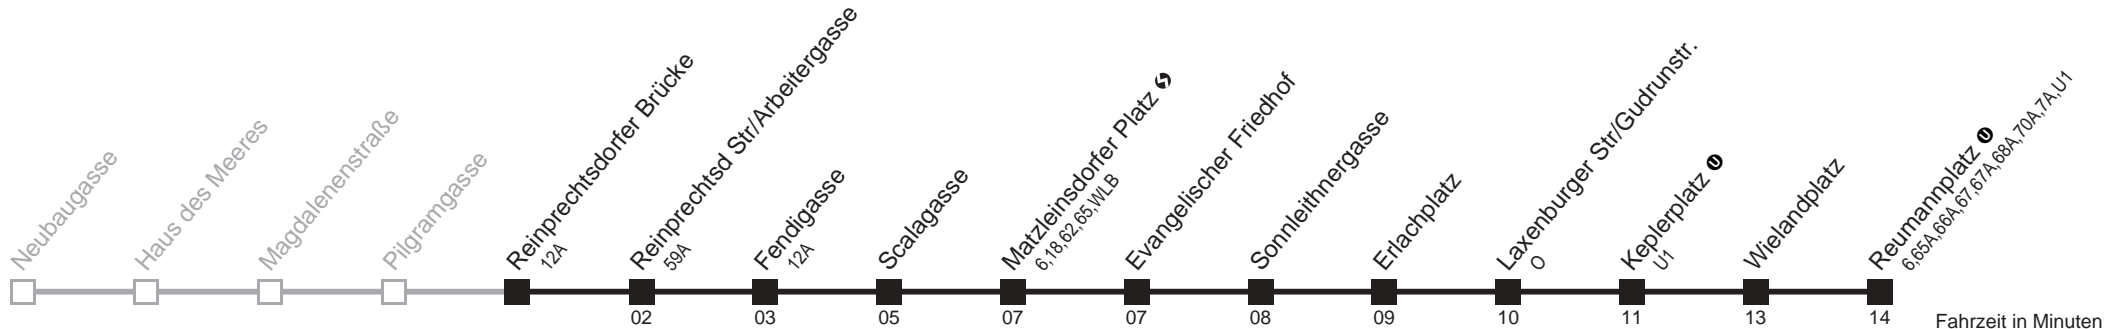

Am 24.12. ab ca. 17 Uhr Intervall alle 15 Minuten

14A

Reinprechtsdorfer Brücke → Reumannplatz U

Ihr Kurzstreckenfahrtschein gilt bis
Matzleinsdorfer Platz ↔

Fahrzeit in Minuten
zur Hauptverkehrszeit

Montag-Freitag (Schule)