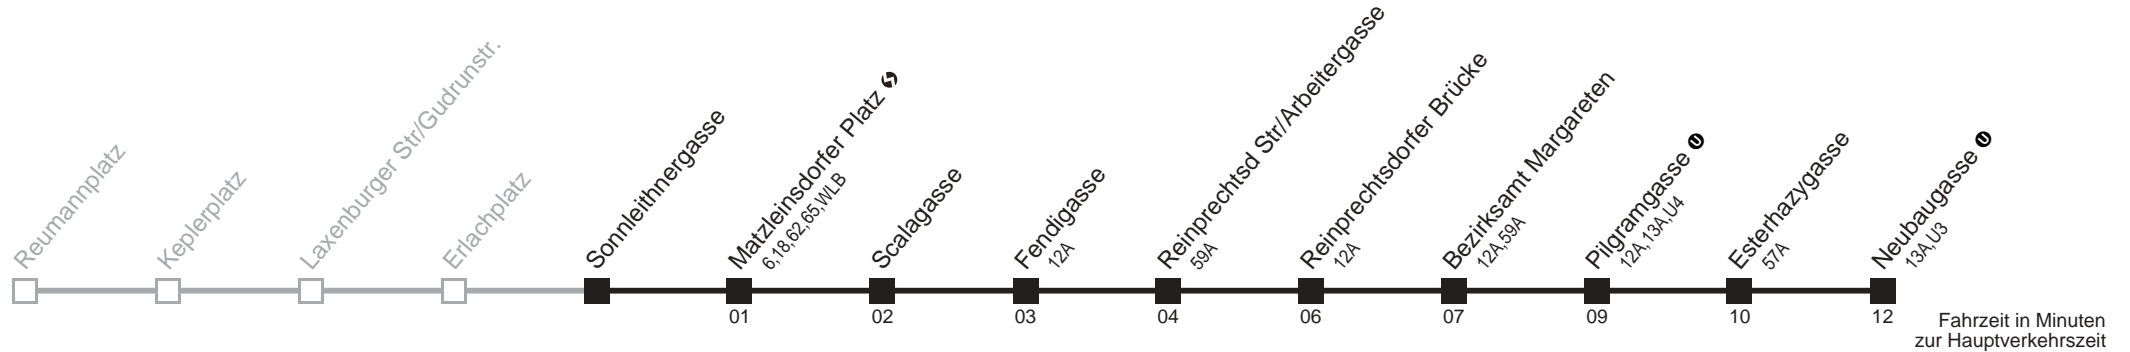

Am 24.12. ab ca. 17 Uhr Intervall alle 15 Minuten

14A

Sonnleithnergasse → Neubaugasse

Ihr Kurzstreckenfahrtschein gilt bis
Matzleinsdorfer Platz

Montag-Freitag (Schule)

5	06 16 26 34 41 49 56
6	05 12 - - - - -
7	- - - Intervall 3' - 6' - - -
8	- - - - -
9	- - - - -
10	- - - - -
11	- - - - -
12	- - - - -
13	- - - - -
14	- - - - -
15	- - - - -
16	- - - - -
17	- - - - -
18	- - - - -
19	- - - - - 41 48 56
20	03 13 23 33 42 52
21	02 12 22 32 42 52
22	03 18 33 48
23	03 18 33