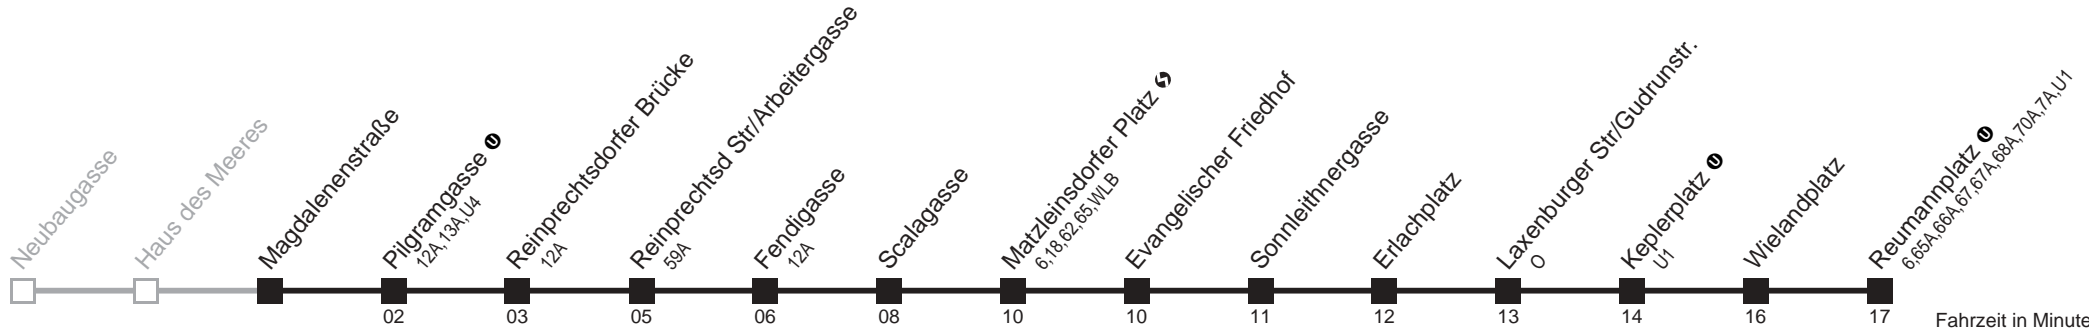

Am 24.12. ab ca. 17 Uhr Intervall alle 15 Minuten

14A

Magdalenenstraße → Reumannplatz

Ihr Kurzstreckenfahrtschein gilt bis
Pilgramgasse

Fahrzeit in Minuten
zur Hauptverkehrszeit

Montag-Freitag (Schule)

Montag-Freitag (Ferien)