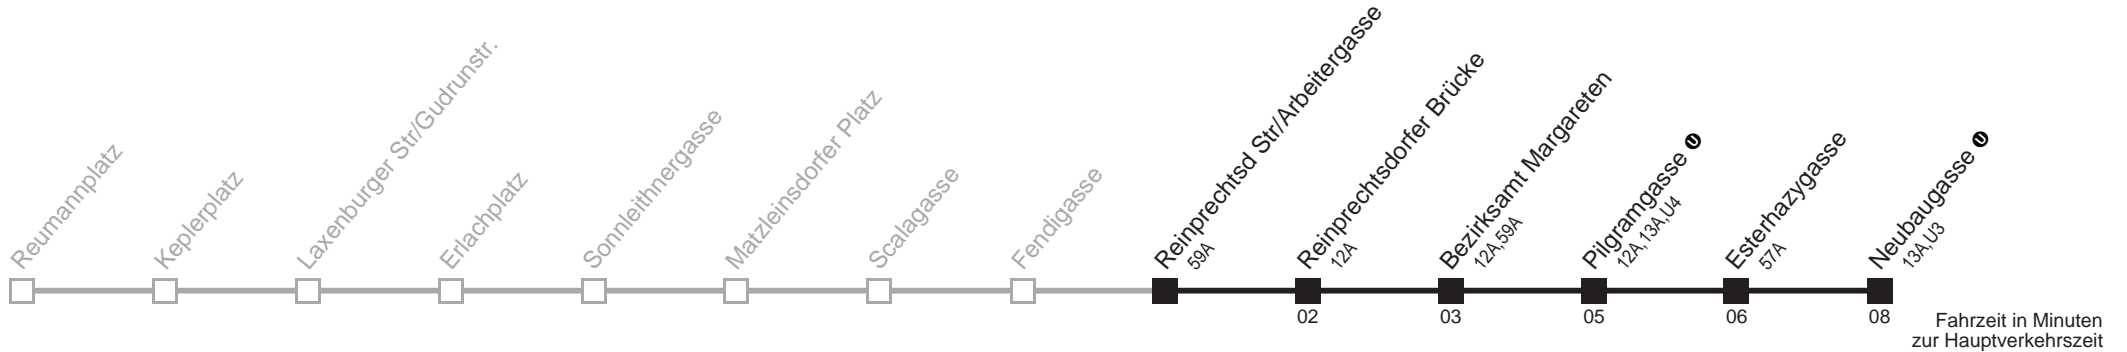

14A Reinprechtsd Str/Arbeitergasse → Neubaugasse

Ihr Kurzstreckenfahrtschein gilt bis
Pilgramgasse

Fahrzeit in Minuten
zur Hauptverkehrszeit

Montag-Freitag (Schule)

Montag-Freitag (Ferien)

Samstag

Sonn- und Feiertag

5	10 20 30 38 45 53
6	00 09 16 - - - - -
7	- - - Intervall 3' - 6' - - -
8	- - - - - - - - - - -
9	- - - - - - - - - - -
10	- - - - - - - - - - -
11	- - - - - - - - - - -
12	- - - - - - - - - - -
13	- - - - - - - - - - -
14	- - - - - - - - - - -
15	- - - - - - - - - - -
16	- - - - - - - - - - -
17	- - - - - - - - - - -
18	- - - - - - - - - - -
19	- - - - - - - - 46 53
20	01 08 18 28 37 46 56
21	06 16 26 36 46 56
22	07 22 37 52
23	07 22 37

5	10 20 26 32 38 45 - - - -
6	- - - Intervall 4' - 6' - - -
7	- - - - - - - - - - -
8	- - - - - - - - - - -
9	- - - - - - - - - - -
10	- - - - - - - - - - -
11	- - - - - - - - - - -
12	- - - - - - - - - - -
13	- - - - - - - - - - -
14	- - - - - - - - - - -
15	- - - - - - - - - - -
16	- - - - - - - - - - -
17	- - - - - - - - - - -
18	- - - - - - - - - - -
19	- - - - - - - - 46 53
20	01 08 18 28 37 46 56
21	06 16 26 36 46 56
22	07 22 37 52
23	07 22 37

5	10 22 36 46 56
6	07 17 27 37 45 52
7	00 07 15 22 30 37 45 52
8	00 07 15 21 27 33 39 45 51 57
9	03 09 16 - - - - -
10	- - - Intervall 5' - 6' - - -
11	- - - - - - - - - - -
12	- - - - - - - - - - -
13	- - - - - - - - - - -
14	- - - - - - - - - - -
15	- - - - - - - - - - -
16	- - - - - - - - - - -
17	- - - - - - - - - - -
18	- - - - 15 22 30 37 47 57
19	07 17 27 37 46 56
20	07 22 37 52
21	07 22 37 52
22	07 22 37 52
23	07 22 37

5	10 22 37 52
6	07 22 37 52
7	07 22 37 46 56
8	06 16 26 36 46 56
9	07 17 27 37 47 57
10	07 17 27 37 47 57
11	07 17 27 37 47 57
12	07 17 27 37 47 57
13	07 17 27 37 47 57
14	07 17 27 37 47 57
15	07 17 27 37 47 57
16	07 17 27 37 47 57
17	07 17 27 37 47 57
18	07 17 27 37 47 57
19	07 17 27 37 46 56
20	07 22 37 52
21	07 22 37 52
22	07 22 37 52
23	07 22 37

Am 24.12. ab ca. 17 Uhr Intervall alle 15 Minuten