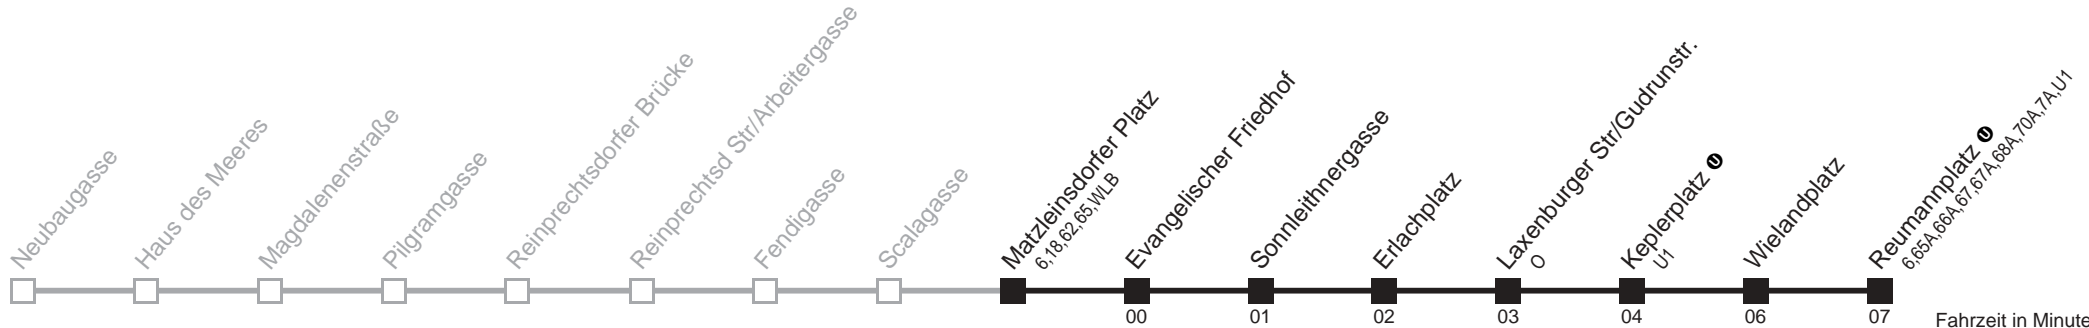

Am 24.12. ab ca. 17 Uhr Intervall alle 15 Minuten

14A

Matzleinsdorfer Platz → Reumannplatz

Ihr Kurzstreckenfahrtschein gilt bis
Keplerplatz

Fahrzeit in Minuten
zur Hauptverkehrszeit

Montag-Freitag (Schule)