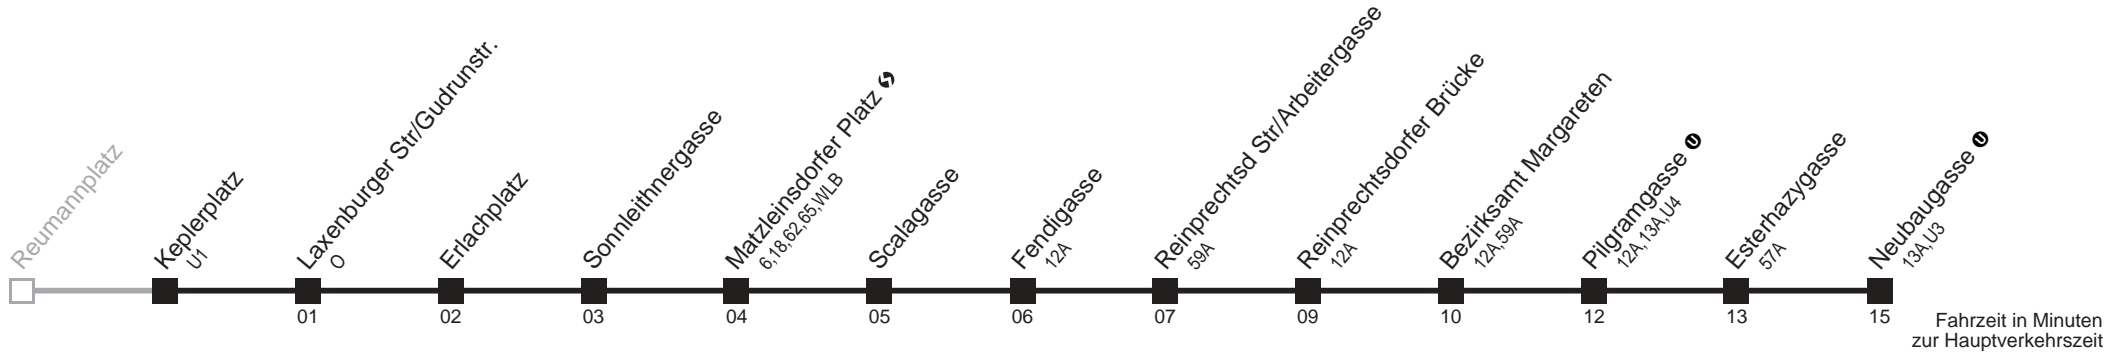

Am 24.12. ab ca. 17 Uhr Intervall alle 15 Minuten

14A

Keplerplatz → Neubaugasse

Ihr Kurzstreckenfahrtschein gilt bis
Laxenburger Str/Gudrunstr.

Montag-Freitag (Schule)

Montag-Freitag (Ferien)

Samstag

Sonn- und Feiertag