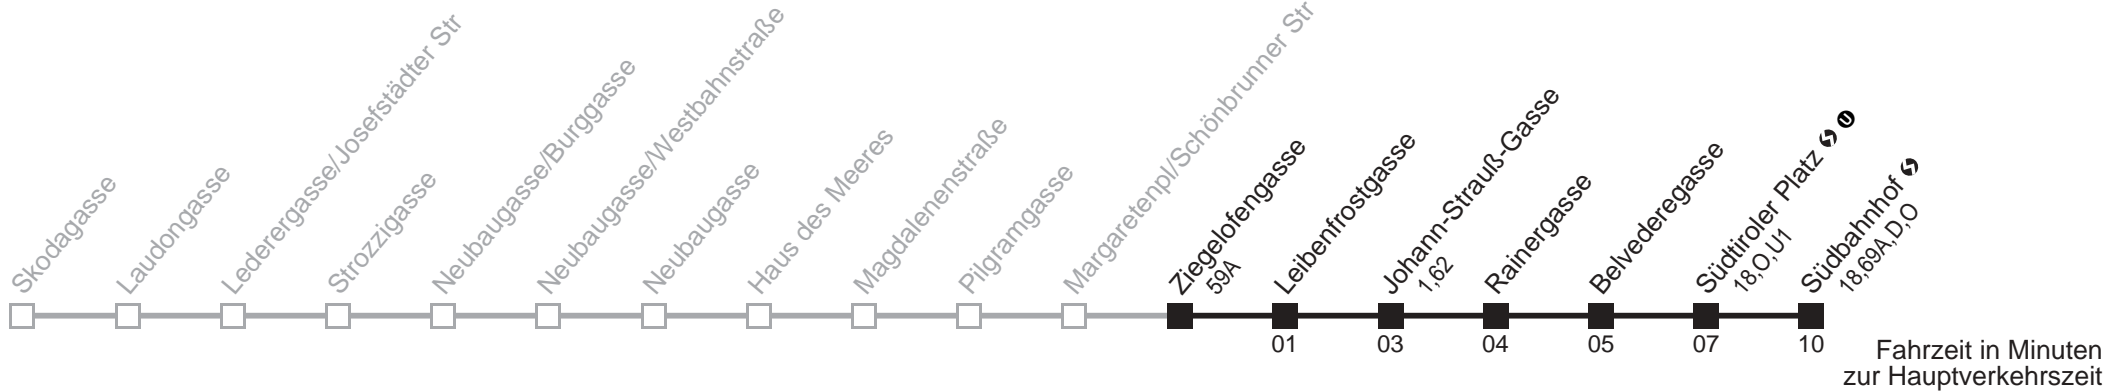

Am 24.12. ab ca. 17.00 Uhr Intervall alle 15 Minuten

13A

Ziegelofengasse → Südbahnhof

Ihr Kurzstreckenfahrtschein gilt bis
Johann-Strauß-Gasse

Montag-Freitag (Schule)		Montag bis Freitag (Ferien)		Samstag (Schule)		Samstag (Ferien)		Sonn- und Feiertag	
5	30 37 45 - - - - -	5	30 37 45 - - - - -	5	30 42 55	5	30 42 55	5	30 42 57
6	- - -Intervall 3' - 6'- - -	6	- - -Intervall 4' - 6'- - -	6	05 16 26 36 46 56	6	05 16 26 36 46 56	6	12 27 42 57
7	- - - - -	7	- - - - -	7	06 16 26 36 43 51 58	7	06 16 26 36 43 51 58	7	12 27 42 55
8	- - - - -	8	- - - - -	8	06 13 21 28 36 - - - - -	8	06 13 21 28 36 43 49 55	8	05 15 25 35 45 55
9	- - - - -	9	- - - - -	9	- - -Intervall 4' - 6'- - -	9	01 07 14 - - - - -	9	05 15 25 35 45 55
10	- - - - -	10	- - - - -	10	- - - - -	10	- - -Intervall 5' - 6'- - -	10	05 15 25 35 45 55
11	- - - - -	11	- - - - -	11	- - - - -	11	- - - - -	11	05 15 25 35 45 55
12	- - - - -	12	- - - - -	12	- - - - -	12	- - - - -	12	05 15 25 35 42 50 57
13	- - - - -	13	- - - - -	13	- - - - -	13	- - - - -	13	05 12 20 27 35 42 50 57
14	- - - - -	14	- - - - -	14	- - - - -	14	- - - - -	14	05 12 20 27 35 42 50 57
15	- - - - -	15	- - - - -	15	- - - - -	15	- - - - -	15	05 12 20 27 35 42 50 57
16	- - - - -	16	- - - - -	16	- - - - -	16	- - - - -	16	05 12 20 27 35 42 50 57
17	- - - - -	17	- - - - -	17	- - - - -	17	- - - - -	17	05 12 20 27 35 42 50 57
18	- - - - -	18	- - - - -	18	- - - - -	18	- - - - -	18	05 12 20 27 35 42 50 57
19	- - - - -	19	- - - - -	19	- - - 13 21 28 35 42 50 57	19	- - - 13 21 28 35 42 50 57	19	05 12 20 27 35 42 50 57
20	- - - - - 59	20	- - - - - 59	20	05 12 20 27 35 42 50 57	20	05 12 20 27 35 42 50 57	20	05 12 20 27 35 42 50 57
21	05 12 20 27 35 45 55	21	05 12 20 27 35 45 55	21	05 12 20 27 35 45 55	21	05 12 20 27 35 45 55	21	05 12 20 27 35 45 55
22	05 15 25 35 45 55	22	05 15 25 35 45 55	22	05 15 25 35 45 55	22	05 15 25 35 45 55	22	05 15 25 35 45 55
23	05 15 27 42 57	23	05 15 27 42 57	23	05 15 27 42 57	23	05 15 27 42 57	23	05 15 27 42 57
0	12 27 42 59	0	12 27 42 59	0	12 27 42 59	0	12 27 42 59	0	12 27 42 59