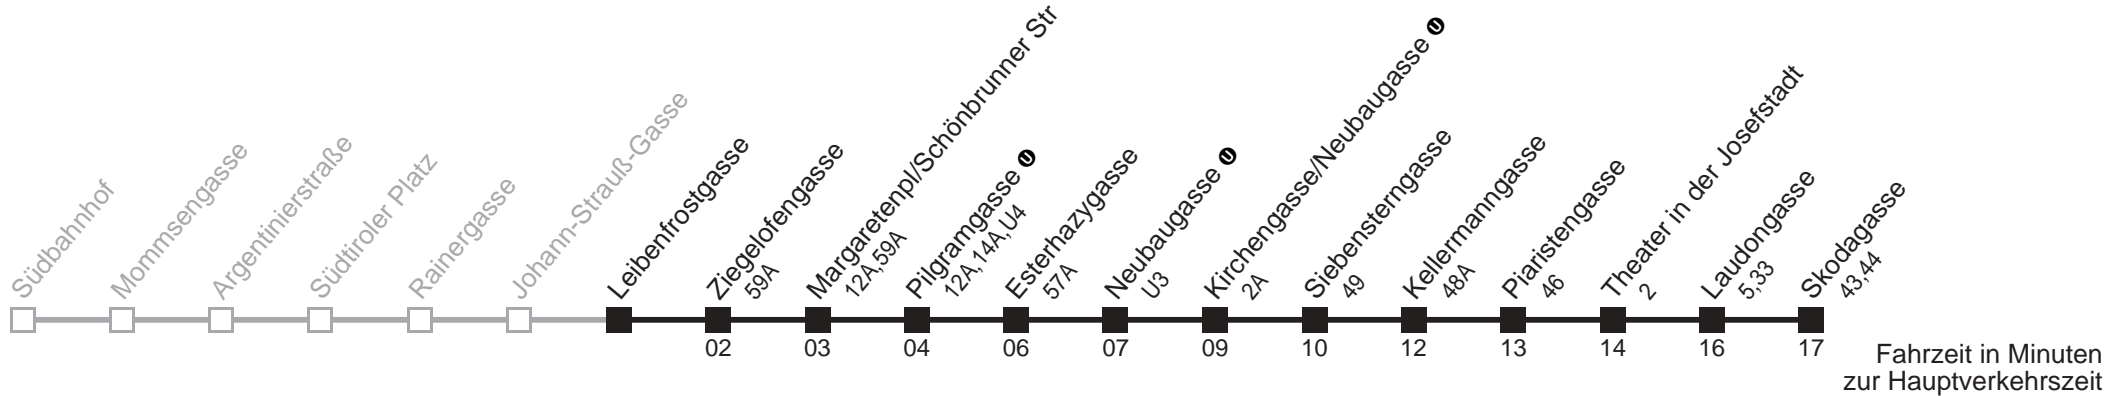

13A

Leibenfrostgasse → Skodagasse

Ihr Kurzstreckenfahrtschein gilt bis
Neubaugasse ①

Montag-Freitag (Schule)		Montag bis Freitag (Ferien)		Samstag (Schule)		Samstag (Ferien)		Sonn- und Feiertag	
4	58	4	58	4	58	4	58	4	58
5	03 - - Intervall 3' - 6' - - -	5	03 - - Intervall 4' - 6' - - -	5	09 20 30 40 50	5	09 20 30 40 50	5	07 22 37 52
6	- - - - -	6	- - - - -	6	00 11 21 31 38 46 53	6	00 11 21 31 38 46 53	6	07 22 37 52
7	- - - - -	7	- - - - -	7	01 08 16 23 31 38 46 53	7	01 08 16 23 31 38 46 53	7	07 20 30 40 50
8	- - - - -	8	- - - - -	8	01 - - Intervall 4' - 6' - - -	8	01 08 14 20 26 32 38 44 50 56	8	00 10 20 30 40 50
9	- - - - -	9	- - - - -	9	- - - - -	9	03 - - Intervall 5' - 6' - - -	9	00 10 20 30 40 50
10	- - - - -	10	- - - - -	10	- - - - -	10	- - - - -	10	00 10 20 30 40 50
11	- - - - -	11	- - - - -	11	- - - - -	11	- - - - -	11	00 10 20 30 40 50
12	- - - - -	12	- - - - -	12	- - - - -	12	- - - - -	12	00 07 15 22 30 37 45 52
13	- - - - -	13	- - - - -	13	- - - - -	13	- - - - -	13	00 07 15 22 30 37 45 52
14	- - - - -	14	- - - - -	14	- - - - -	14	- - - - -	14	00 07 15 22 30 37 45 52
15	- - - - -	15	- - - - -	15	- - - - -	15	- - - - -	15	00 07 15 22 30 37 45 52
16	- - - - -	16	- - - - -	16	- - - - -	16	- - - - -	16	00 07 15 22 30 37 45 52
17	- - - - -	17	- - - - -	17	- - - - -	17	- - - - - 56	17	00 07 15 22 30 37 45 52
18	- - - - -	18	- - - - -	18	- - - - 16 23 31 38 46 53	18	02 08 16 23 31 38 46 53	18	00 07 15 22 30 37 45 52
19	- - - - - 59	19	- - - - - 57	19	01 08 16 23 31 37 45 52	19	01 08 16 23 31 37 45 52	19	00 07 15 22 30 37 45 52
20	04 09 17 24 32 37 45 52	20	03 09 17 24 32 37 45 52	20	00 07 15 22 30 37 45 52	20	00 07 15 22 30 37 45 52	20	00 07 15 22 30 37 45 52
21	00 10 20 30 40 50	21	00 10 20 30 40 50	21	00 10 20 30 40 50	21	00 10 20 30 40 50	21	00 10 20 30 40 50
22	00 10 20 30 40 52	22	00 10 20 30 40 52	22	00 10 20 30 40 52	22	00 10 20 30 40 52	22	00 10 20 30 40 52
23	07 22 37 52	23	07 22 37 52	23	07 22 37 52	23	07 22 37 52	23	07 22 37 52
0	07 22	0	07 22	0	07 22	0	07 22	0	07 22

Am 24.12. ab ca. 17.00 Uhr Intervall alle 15 Minuten