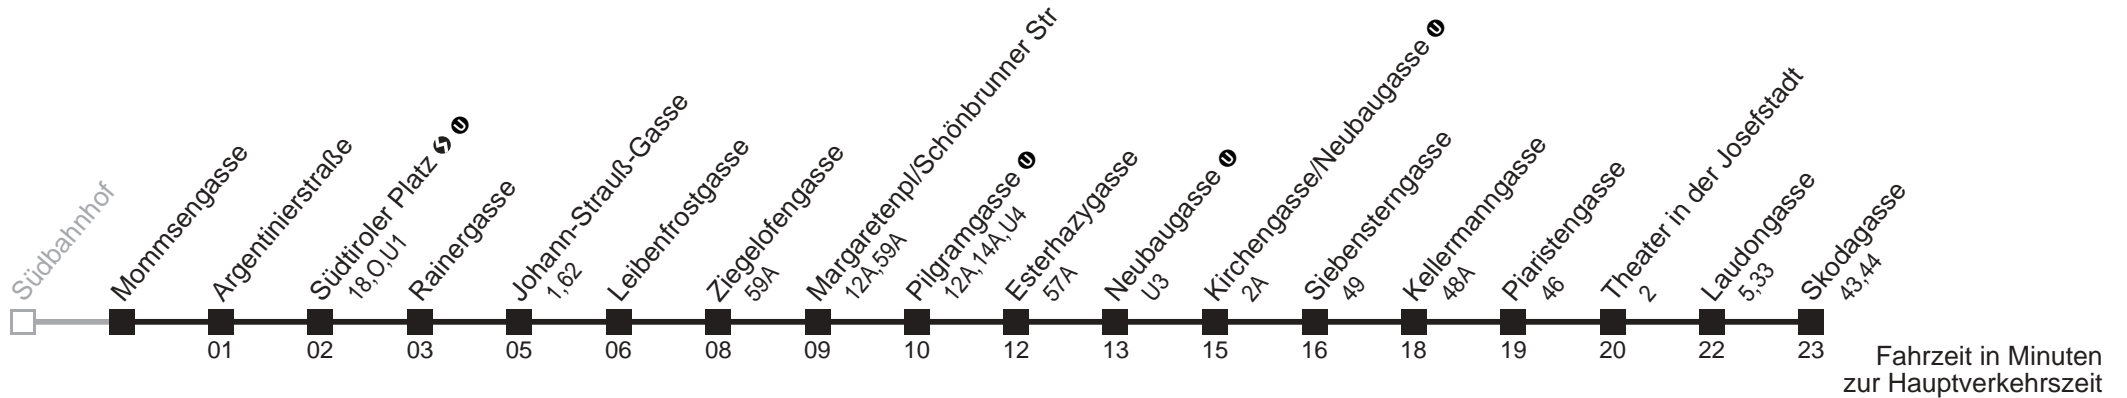

13A

Mommsengasse → Skodagasse

Ihr Kurzstreckenfahrtschein gilt bis
Südtiroler Platz ↻ Ⓜ

Montag-Freitag (Schule)	Montag bis Freitag (Ferien)	Samstag (Schule)	Samstag (Ferien)	Sonn- und Feiertag
4 52 57	4 52 57	4 52	4 52	4 52
5 03 - - Intervall 3' - 6' - - -	5 03 - - Intervall 4' - 6' - - -	5 03 14 24 34 44 54	5 03 14 24 34 44 54	5 01 16 31 46
6 - - - - - - - - - - -	6 - - - - - - - - - - -	6 04 14 24 31 39 46 54	6 04 14 24 31 39 46 54	6 01 16 31 46
7 - - - - - - - - - - -	7 - - - - - - - - - - -	7 01 09 16 24 31 39 46 54 59	7 01 09 16 24 31 39 46 54	7 01 14 24 34 44 54
8 - - - - - - - - - - -	8 - - - - - - - - - - -	8 04 - - Intervall 5' - - -	8 01 - - Intervall 6' - - -	8 04 14 24 34 44 54
9 - - - - - - - - - - -	9 - - - - - - - - - - -	9 - - - - - - - - - - -	9 - - - - - - - - - - -	9 04 14 24 34 44 54
10 - - - - - - - - - - -	10 - - - - - - - - - - -	10 - - - - - - - - - - -	10 - - - - - - - - - - -	10 04 14 24 34 44 54
11 - - - - - - - - - - -	11 - - - - - - - - - - -	11 - - - - - - - - - - -	11 - - - - - - - - - - -	11 04 14 24 34 44 54
12 - - - - - - - - - - -	12 - - - - - - - - - - -	12 - - - - - - - - - - -	12 - - - - - - - - - - -	12 01 09 16 24 31 39 46 54
13 - - - - - - - - - - -	13 - - - - - - - - - - -	13 - - - - - - - - - - -	13 - - - - - - - - - - -	13 01 09 16 24 31 39 46 54
14 - - - - - - - - - - -	14 - - - - - - - - - - -	14 - - - - - - - - - - -	14 - - - - - - - - - - -	14 01 09 16 24 31 39 46 54
15 - - - - - - - - - - -	15 - - - - - - - - - - -	15 - - - - - - - - - - -	15 - - - - - - - - - - -	15 01 09 16 24 31 39 46 54
16 - - - - - - - - - - -	16 - - - - - - - - - - -	16 - - - - - - - - - - -	16 - - - - - - - - - - -	16 01 09 16 24 31 39 46 54
17 - - - - - - - - - - -	17 - - - - - - - - - - -	17 - - - - - - - - - - -	17 - - - - - - - - - - -	17 01 09 16 24 31 39 46 54
18 - - - - - - - - - - -	18 - - - - - - - - - - -	18 04 09 16 24 31 39 46 54	18 01 09 16 24 31 39 46 54	18 01 09 16 24 31 39 46 54
19 - - - - - - - - - 56	19 - - - - - - - - - 55	19 01 09 16 24 31 39 46 54	19 01 09 16 24 31 39 46 54	19 01 09 16 24 31 39 46 54
20 01 09 16 24 31 39 46 54	20 01 09 16 24 31 39 46 54	20 01 09 16 24 31 39 46 54	20 01 09 16 24 31 39 46 54	20 01 09 16 24 31 39 46 54
21 04 14 24 34 44 54	21 04 14 24 34 44 54	21 04 14 24 34 44 54	21 04 14 24 34 44 54	21 04 14 24 34 44 54
22 04 14 24 34 46	22 04 14 24 34 46	22 04 14 24 34 46	22 04 14 24 34 46	22 04 14 24 34 46
23 01 16 31 46	23 01 16 31 46	23 01 16 31 46	23 01 16 31 46	23 01 16 31 46
0 01 16	0 01 16	0 01 16	0 01 16	0 01 16

Am 24.12. ab ca. 17.00 Uhr Intervall alle 15 Minuten