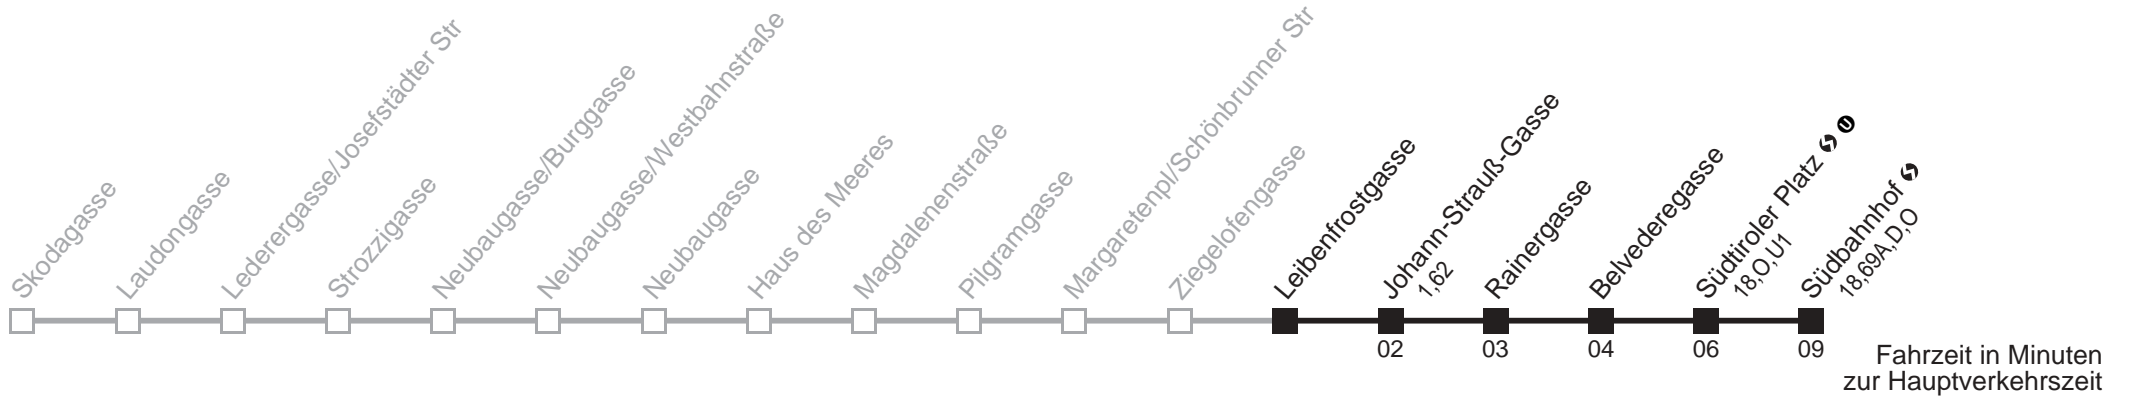

13A

Leibenfrostgasse → Südbahnhof

Ihr Kurzstreckenfahrtschein gilt bis
Johann-Strauß-Gasse

Montag-Freitag (Schule)		Montag bis Freitag (Ferien)		Samstag (Schule)		Samstag (Ferien)		Sonn- und Feiertag	
5	31 38 46 - - - - -	5	31 38 46 - - - - -	5	31 43 56	5	31 43 56	5	31 43 58
6	- - - Intervall 3' - 6' - - -	6	- - - Intervall 4' - 6' - - -	6	06 17 27 37 47 57	6	06 17 27 37 47 57	6	13 28 43 58
7	- - - - -	7	- - - - -	7	07 17 27 37 44 52 59	7	07 17 27 37 44 52 59	7	13 28 43 56
8	- - - - -	8	- - - - -	8	07 14 22 29 37 - - - - -	8	07 14 22 29 37 44 50 56	8	06 16 26 36 46 56
9	- - - - -	9	- - - - -	9	- - - Intervall 4' - 6' - - -	9	02 08 15 - - - - -	9	06 16 26 36 46 56
10	- - - - -	10	- - - - -	10	- - - - -	10	- - - Intervall 5' - 6' - - -	10	06 16 26 36 46 56
11	- - - - -	11	- - - - -	11	- - - - -	11	- - - - -	11	06 16 26 36 46 56
12	- - - - -	12	- - - - -	12	- - - - -	12	- - - - -	12	06 16 26 36 43 51 58
13	- - - - -	13	- - - - -	13	- - - - -	13	- - - - -	13	06 13 21 28 36 43 51 58
14	- - - - -	14	- - - - -	14	- - - - -	14	- - - - -	14	06 13 21 28 36 43 51 58
15	- - - - -	15	- - - - -	15	- - - - -	15	- - - - -	15	06 13 21 28 36 43 51 58
16	- - - - -	16	- - - - -	16	- - - - -	16	- - - - -	16	06 13 21 28 36 43 51 58
17	- - - - -	17	- - - - -	17	- - - - -	17	- - - - -	17	06 13 21 28 36 43 51 58
18	- - - - -	18	- - - - -	18	- - - - -	18	- - - - -	18	06 13 21 28 36 43 51 58
19	- - - - -	19	- - - - -	19	- - - 14 22 29 36 43 51 58	19	- - - 14 22 29 36 43 51 58	19	06 13 21 28 36 43 51 58
20	- - - - - 54	20	- - - - - 54	20	06 13 21 28 36 43 51 58	20	06 13 21 28 36 43 51 58	20	06 13 21 28 36 43 51 58
21	00 06 13 21 28 36 46 56	21	00 06 13 21 28 36 46 56	21	06 13 21 28 36 46 56	21	06 13 21 28 36 46 56	21	06 13 21 28 36 46 56
22	06 16 26 36 46 56	22	06 16 26 36 46 56	22	06 16 26 36 46 56	22	06 16 26 36 46 56	22	06 16 26 36 46 56
23	06 16 28 43 58	23	06 16 28 43 58	23	06 16 28 43 58	23	06 16 28 43 58	23	06 16 28 43 58
0	13 28 43	0	13 28 43	0	13 28 43	0	13 28 43	0	13 28 43
1	00	1	00	1	00	1	00	1	00

Am 24.12. ab ca. 17.00 Uhr Intervall alle 15 Minuten