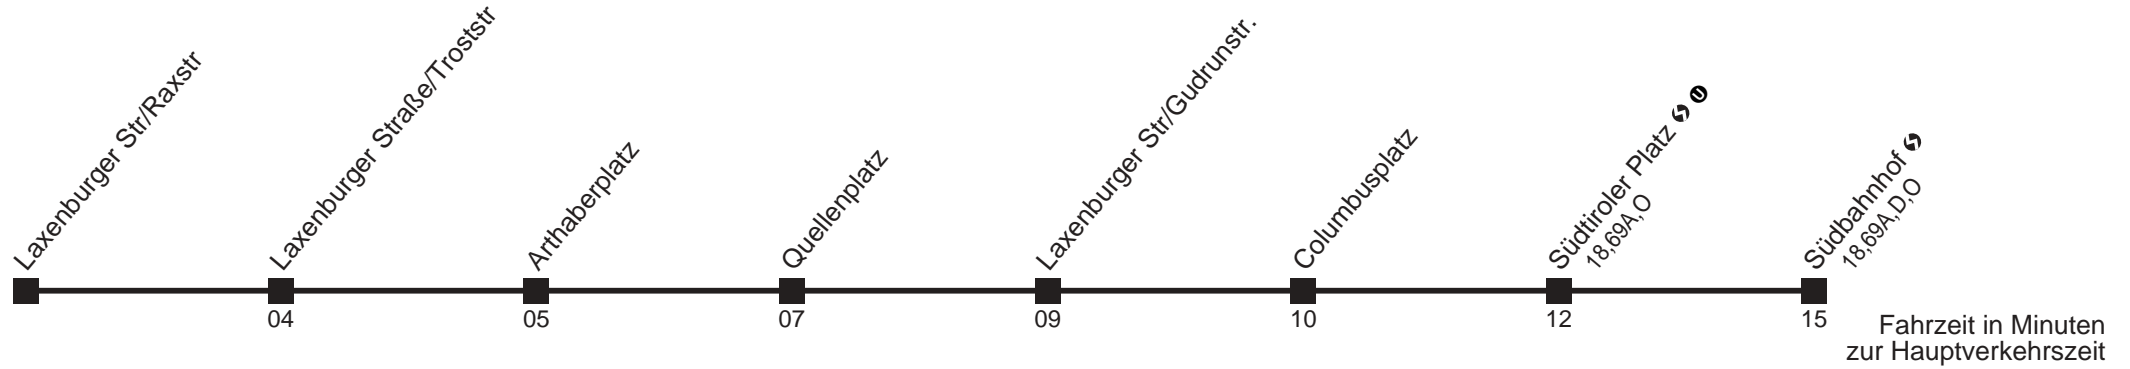

13A

Laxenburger Str/Raxstr → Südbahnhof

Ihr Kurzstreckenfahrtschein gilt bis
Südbahnhof

Mo-Fr (Schule)

Montag bis Freitag (Ferien)

Sa (Schule)

Samstag (Ferien)

Sonn- und Feiertag

4 35 45 51 57

4 35 45 51 57

4 35 45 57

4 35 45 57

4 35 45 57

Am 24.12. ab ca. 17.00 Uhr Intervall alle 15 Minuten