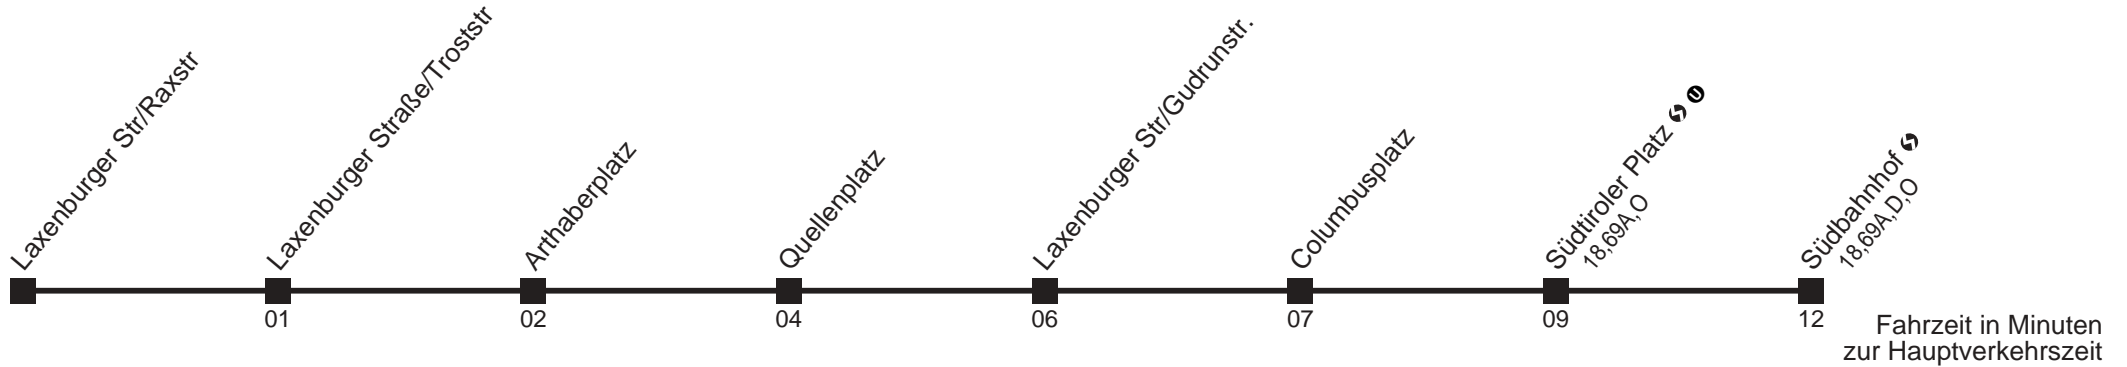

13A

Laxenburger Str/Raxstr → Südbahnhof

Ihr Kurzstreckenfahrtschein gilt bis
Südbahnhof

Mo-Fr (Schule)

Montag bis Freitag (Ferien)

Sa (Schule)

Samstag (Ferien)

Sonn- und Feiertag

4 38 48 54

4 38 48 54

4 38 48

4 38 48

4 38 48

5 00

5 00

5 00

5 00

5 00

Am 24.12. ab ca. 17.00 Uhr Intervall alle 15 Minuten