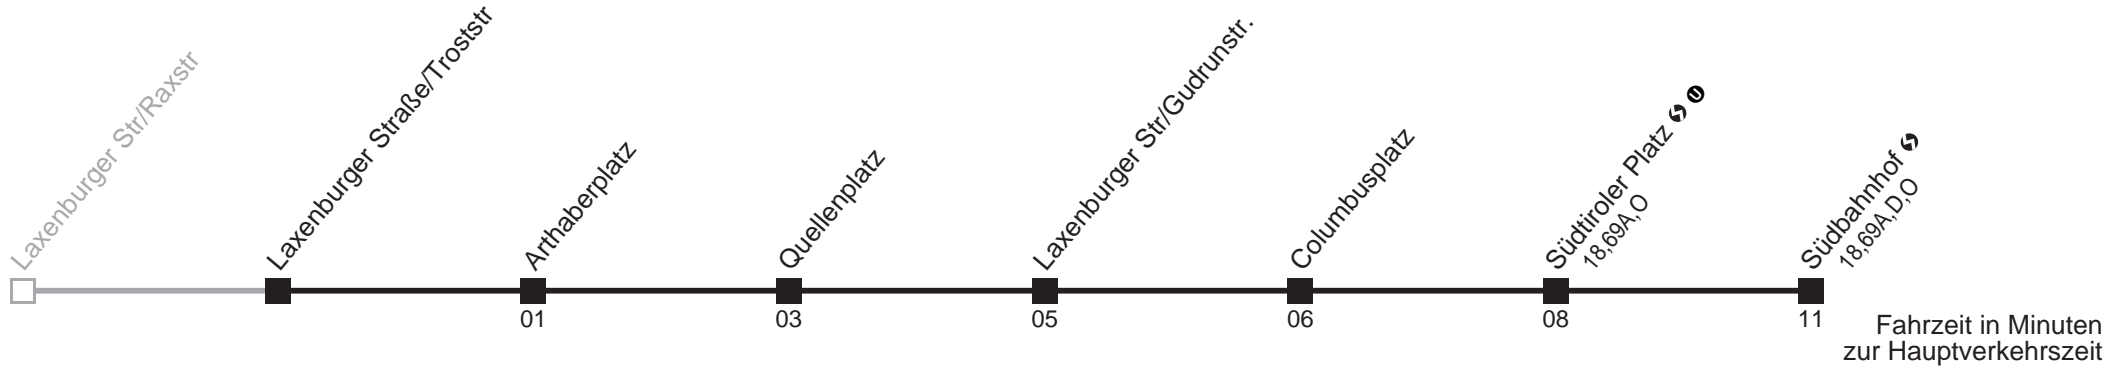

5 00

5 00

Am 24.12. ab ca. 17.00 Uhr Intervall alle 15 Minuten

13A

Laxenburger Straße/Troststr → Südbahnhof

Ihr Kurzstreckenfahrtschein gilt bis
Südbahnhof

Mo-Fr (Schule)

Montag bis Freitag (Ferien)