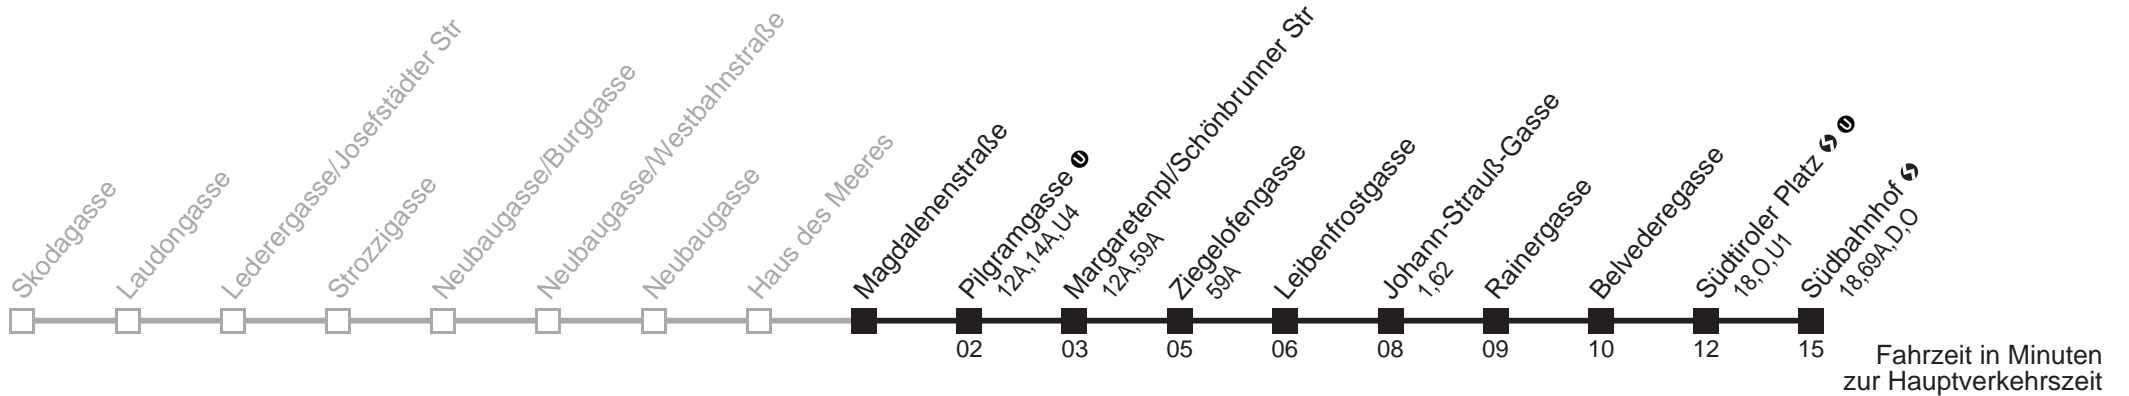

13A

Magdalenenstraße → Südbahnhof

Ihr Kurzstreckenfahrtschein gilt bis
Pilgramgasse

Montag-Freitag (Schule)		Montag bis Freitag (Ferien)		Samstag (Schule)		Samstag (Ferien)		Sonn- und Feiertag	
5	25 32 40 - - - - -	5	25 32 40 - - - - -	5	25 37 50	5	25 37 50	5	25 37 52
6	- - -Intervall 3' - 6'- - -	6	- - -Intervall 5' - 6'- - -	6	00 11 21 31 41 51	6	00 11 21 31 41 51	6	07 22 37 52
7	- - - - -	7	- - - - -	7	01 11 21 31 38 46 53	7	01 11 21 31 38 46 53	7	07 22 37 50
8	- - - - -	8	- - - - -	8	01 08 16 23 31 - - - - -	8	01 08 16 23 31 38 44 50 56	8	00 10 20 30 40 50
9	- - - - -	9	- - - - -	9	- - -Intervall 4' - 6'- - -	9	02 09 - - - - -	9	00 10 20 30 40 50
10	- - - - -	10	- - - - -	10	- - - - -	10	- - -Intervall 5' - 6'- - -	10	00 10 20 30 40 50
11	- - - - -	11	- - - - -	11	- - - - -	11	- - - - -	11	00 10 20 30 40 50
12	- - - - -	12	- - - - -	12	- - - - -	12	- - - - -	12	00 10 20 30 37 45 52
13	- - - - -	13	- - - - -	13	- - - - -	13	- - - - -	13	00 07 15 22 30 37 45 52
14	- - - - -	14	- - - - -	14	- - - - -	14	- - - - -	14	00 07 15 22 30 37 45 52
15	- - - - -	15	- - - - -	15	- - - - -	15	- - - - -	15	00 07 15 22 30 37 45 52
16	- - - - -	16	- - - - -	16	- - - - -	16	- - - - -	16	00 07 15 22 30 37 45 52
17	- - - - -	17	- - - - -	17	- - - - -	17	- - - - -	17	00 07 15 22 30 37 45 52
18	- - - - -	18	- - - - -	18	- - - - - 56	18	- - - - - 56	18	00 07 15 22 30 37 45 52
19	- - - - -	19	- - - - -	19	02 08 16 23 31 37 45 52	19	02 08 16 23 31 37 45 52	19	00 07 15 22 30 37 45 52
20	- - - - - 54	20	- - - - - 54	20	00 07 15 22 30 37 45 52	20	00 07 15 22 30 37 45 52	20	00 07 15 22 30 37 45 52
21	00 07 15 22 30 40 50	21	00 07 15 22 30 40 50	21	00 07 15 22 30 40 50	21	00 07 15 22 30 40 50	21	00 07 15 22 30 40 50
22	00 10 20 30 40 50	22	00 10 20 30 40 50	22	00 10 20 30 40 50	22	00 10 20 30 40 50	22	00 10 20 30 40 50
23	00 10 22 37 52	23	00 10 22 37 52	23	00 10 22 37 52	23	00 10 22 37 52	23	00 10 22 37 52
0	07 22 37 54	0	07 22 37 54	0	07 22 37 54	0	07 22 37 54	0	07 22 37 54

Am 24.12. ab ca. 17.00 Uhr Intervall alle 15 Minuten