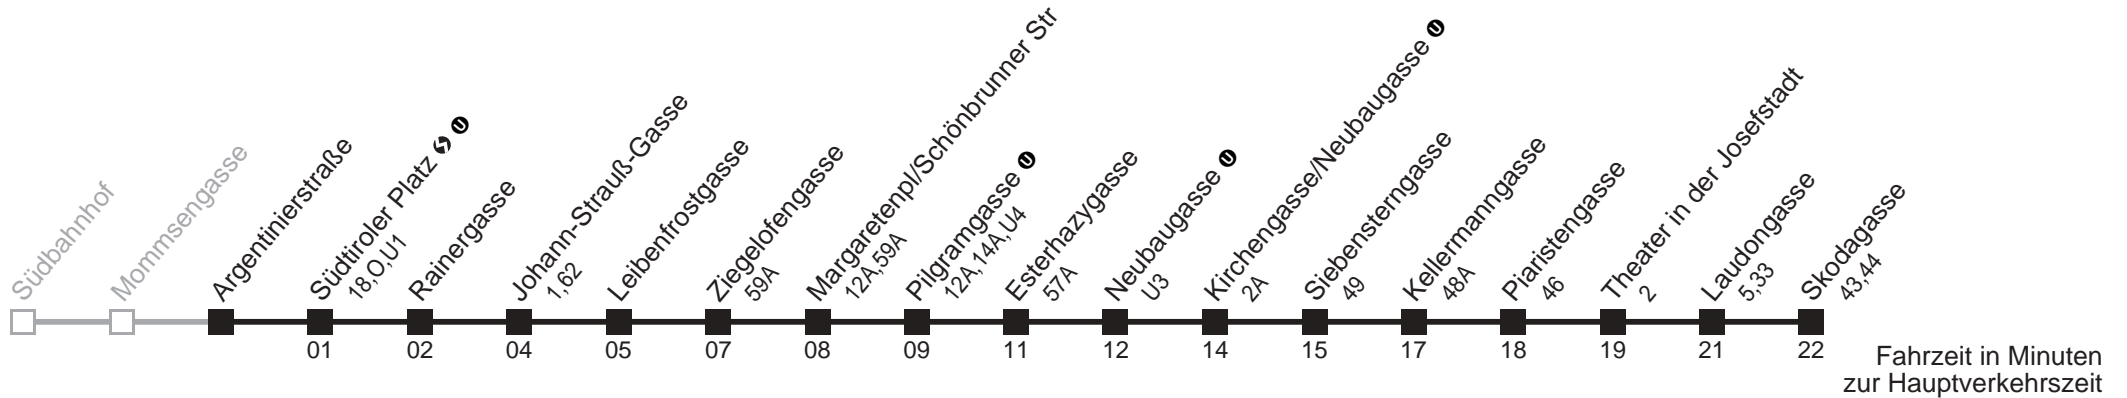

13A

Argentinierstraße → Skodagasse

Ihr Kurzstreckenfahrtschein gilt bis
Südtiroler Platz ↻ Ⓜ

Montag-Freitag (Schule)	Montag bis Freitag (Ferien)	Samstag (Schule)	Samstag (Ferien)	Sonn- und Feiertag
4 53 58	4 53 58	4 53	4 53	4 53
5 04 - - Intervall 3' - 6' - - -	5 04 - - Intervall 4' - 6' - - -	5 04 15 25 35 45 55	5 04 15 25 35 45 55	5 02 17 32 47
6 - - - - - - - - - - -	6 - - - - - - - - - - -	6 05 15 25 32 40 47 55	6 05 15 25 32 40 47 55	6 02 17 32 47
7 - - - - - - - - - - -	7 - - - - - - - - - - -	7 02 10 17 25 32 40 47 55	7 02 10 17 25 32 40 47 55	7 02 15 25 35 45 55
8 - - - - - - - - - - -	8 - - - - - - - - - - -	8 00 - - Intervall 5' - - - - -	8 02 - - Intervall 6' - - - - -	8 05 15 25 35 45 55
9 - - - - - - - - - - -	9 - - - - - - - - - - -	9 - - - - - - - - - - -	9 - - - - - - - - - - -	9 05 15 25 35 45 55
10 - - - - - - - - - - -	10 - - - - - - - - - - -	10 - - - - - - - - - - -	10 - - - - - - - - - - -	10 05 15 25 35 45 55
11 - - - - - - - - - - -	11 - - - - - - - - - - -	11 - - - - - - - - - - -	11 - - - - - - - - - - -	11 05 15 25 35 45 55
12 - - - - - - - - - - -	12 - - - - - - - - - - -	12 - - - - - - - - - - -	12 - - - - - - - - - - -	12 02 10 17 25 32 40 47 55
13 - - - - - - - - - - -	13 - - - - - - - - - - -	13 - - - - - - - - - - -	13 - - - - - - - - - - -	13 02 10 17 25 32 40 47 55
14 - - - - - - - - - - -	14 - - - - - - - - - - -	14 - - - - - - - - - - -	14 - - - - - - - - - - -	14 02 10 17 25 32 40 47 55
15 - - - - - - - - - - -	15 - - - - - - - - - - -	15 - - - - - - - - - - -	15 - - - - - - - - - - -	15 02 10 17 25 32 40 47 55
16 - - - - - - - - - - -	16 - - - - - - - - - - -	16 - - - - - - - - - - -	16 - - - - - - - - - - -	16 02 10 17 25 32 40 47 55
17 - - - - - - - - - - -	17 - - - - - - - - - - -	17 - - - - - - - - - - -	17 - - - - - - - - - - -	17 02 10 17 25 32 40 47 55
18 - - - - - - - - - - -	18 - - - - - - - - - - -	18 - - - - 10 17 25 32 40 47 55	18 02 10 17 25 32 40 47 55	18 02 10 17 25 32 40 47 55
19 - - - - - - - - - 57	19 - - - - - - - - - 56	19 02 10 17 25 32 40 47 55	19 02 10 17 25 32 40 47 55	19 02 10 17 25 32 40 47 55
20 02 10 17 25 32 40 47 55	20 02 10 17 25 32 40 47 55	20 02 10 17 25 32 40 47 55	20 02 10 17 25 32 40 47 55	20 02 10 17 25 32 40 47 55
21 05 15 25 35 45 55	21 05 15 25 35 45 55	21 05 15 25 35 45 55	21 05 15 25 35 45 55	21 05 15 25 35 45 55
22 05 15 25 35 47	22 05 15 25 35 47	22 05 15 25 35 47	22 05 15 25 35 47	22 05 15 25 35 47
23 02 17 32 47	23 02 17 32 47	23 02 17 32 47	23 02 17 32 47	23 02 17 32 47
0 02 17	0 02 17	0 02 17	0 02 17	0 02 17

Am 24.12. ab ca. 17.00 Uhr Intervall alle 15 Minuten