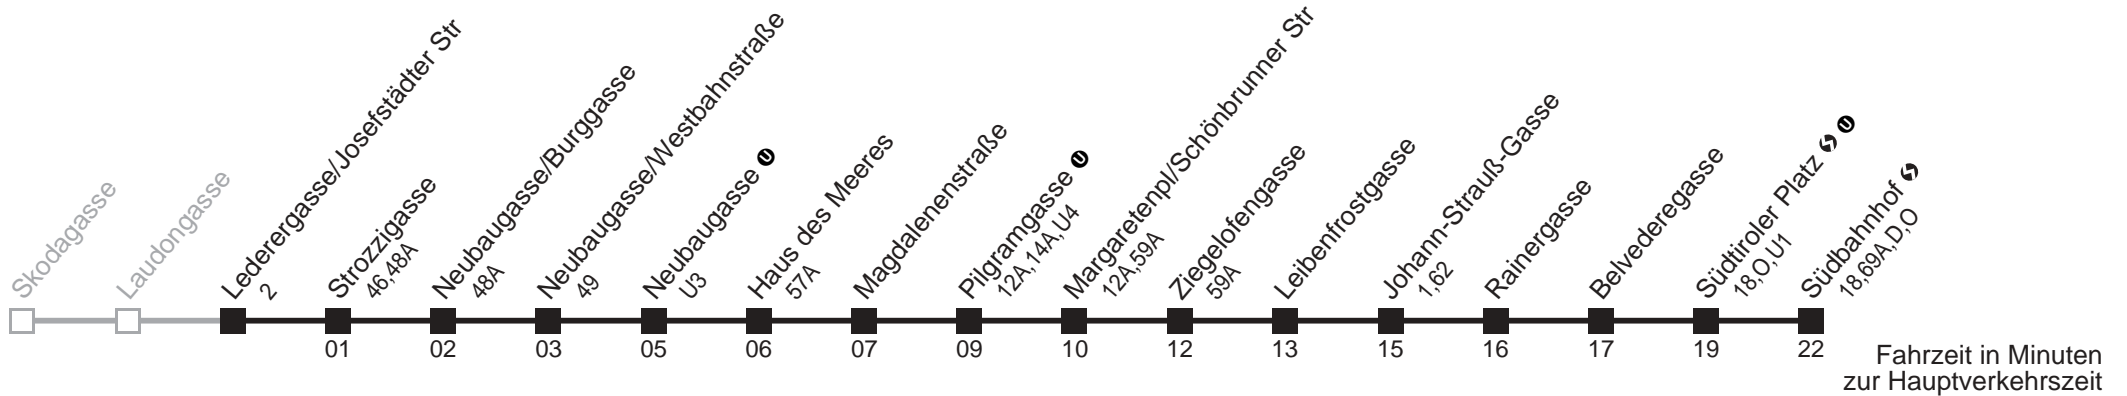

13A Lederergasse/Josefstädter Str → Südbahnhof

Ihr Kurzstreckenfahrtschein gilt bis
Strozzigasse

Fahrzeit in Minuten
zur Hauptverkehrszeit

Montag-Freitag (Schule)		Montag bis Freitag (Ferien)		Samstag (Schule)		Samstag (Ferien)		Sonn- und Feiertag	
5	18 25 33 - - - - -	5	18 25 33 - - - - -	5	18 30 43 53	5	18 30 43 53	5	18 30 45
6	- - - Intervall 3' - 6' - - -	6	- - - Intervall 5' - 6' - - -	6	03 13 23 33 43 53	6	03 13 23 33 43 53	6	00 15 30 45
7	- - - - -	7	- - - - -	7	03 13 23 30 38 45 53	7	03 13 23 30 38 45 53	7	00 15 30 43 53
8	- - - - -	8	- - - - -	8	00 08 15 23 - - - - -	8	00 08 15 23 30 - - - - -	8	03 13 23 33 43 53
9	- - - - -	9	- - - - -	9	- - - Intervall 5' - 6' - - -	9	- - - Intervall 6' - - -	9	03 13 23 33 43 53
10	- - - - -	10	- - - - -	10	- - - - -	10	- - - - -	10	03 13 23 33 43 53
11	- - - - -	11	- - - - -	11	- - - - -	11	- - - - -	11	03 13 23 33 43 53
12	- - - - -	12	- - - - -	12	- - - - -	12	- - - - -	12	03 13 23 30 38 45 53
13	- - - - -	13	- - - - -	13	- - - - -	13	- - - - -	13	00 08 15 23 30 38 45 53
14	- - - - -	14	- - - - -	14	- - - - -	14	- - - - -	14	00 08 15 23 30 38 45 53
15	- - - - -	15	- - - - -	15	- - - - -	15	- - - - -	15	00 08 15 23 30 38 45 53
16	- - - - -	16	- - - - -	16	- - - - -	16	- - - - -	16	00 08 15 23 30 38 45 53
17	- - - - -	17	- - - - -	17	- - - - -	17	- - - - -	17	00 08 15 23 30 38 45 53
18	- - - - -	18	- - - - -	18	- - - - - - 54	18	- - - - - - 54	18	00 08 15 23 30 38 45 53
19	- - - - -	19	- - - - -	19	00 08 15 23 30 38 45 53	19	00 08 15 23 30 38 45 53	19	00 08 15 23 30 38 45 53
20	- - - - - - 53	20	- - - - - - 53	20	00 08 15 23 30 38 45 53	20	00 08 15 23 30 38 45 53	20	00 08 15 23 30 38 45 53
21	00 08 15 23 33 43 53	21	00 08 15 23 33 43 53	21	00 08 15 23 33 43 53	21	00 08 15 23 33 43 53	21	00 08 15 23 33 43 53
22	03 13 23 33 43 53	22	03 13 23 33 43 53	22	03 13 23 33 43 53	22	03 13 23 33 43 53	22	03 13 23 33 43 53
23	03 15 30 45	23	03 15 30 45	23	03 15 30 45	23	03 15 30 45	23	03 15 30 45
0	00 15 30 47	0	00 15 30 47	0	00 15 30 47	0	00 15 30 47	0	00 15 30 47

Am 24.12. ab ca. 17.00 Uhr Intervall alle 15 Minuten