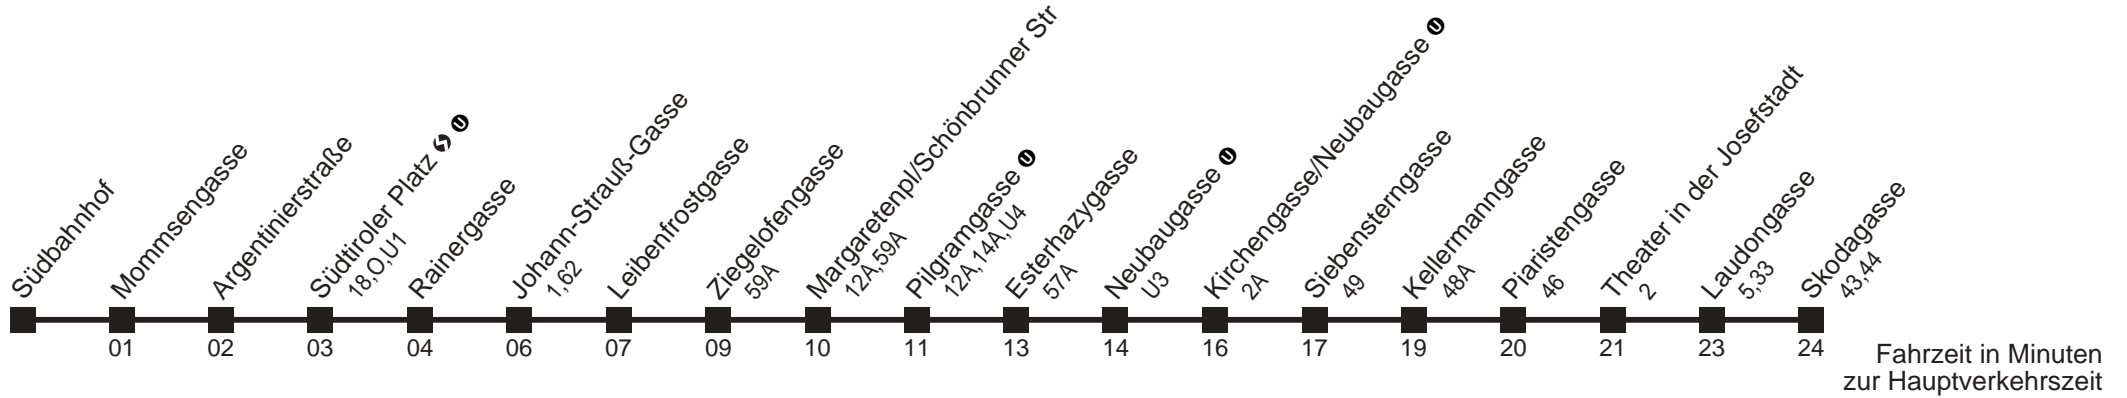

13A

Südbahnhof → Skodagasse

Ihr Kurzstreckenfahrtschein gilt bis
Südtiroler Platz ↻ Ⓜ

Fahrzeit in Minuten
zur Hauptverkehrszeit

Montag-Freitag (Schule)		Montag bis Freitag (Ferien)		Samstag (Schule)		Samstag (Ferien)		Sonn- und Feiertag	
4	51 56	4	51 56	4	51	4	51	4	51
5	02 - - Intervall 3' - 6' - - -	5	02 - - Intervall 4' - 6' - - -	5	02 13 23 33 43 53	5	02 13 23 33 43 53	5	00 15 30 45
6	- - - - -	6	- - - - -	6	03 13 23 30 38 45 53	6	03 13 23 30 38 45 53	6	00 15 30 45
7	- - - - -	7	- - - - -	7	00 08 15 23 30 38 45 53 58	7	00 08 15 23 30 38 45 53	7	00 13 23 33 43 53
8	- - - - -	8	- - - - -	8	03 - - Intervall 5' - - -	8	00 - - Intervall 6' - - -	8	03 13 23 33 43 53
9	- - - - -	9	- - - - -	9	- - - - -	9	- - - - -	9	03 13 23 33 43 53
10	- - - - -	10	- - - - -	10	- - - - -	10	- - - - -	10	03 13 23 33 43 53
11	- - - - -	11	- - - - -	11	- - - - -	11	- - - - -	11	03 13 23 33 43 53
12	- - - - -	12	- - - - -	12	- - - - -	12	- - - - -	12	00 08 15 23 30 38 45 53
13	- - - - -	13	- - - - -	13	- - - - -	13	- - - - -	13	00 08 15 23 30 38 45 53
14	- - - - -	14	- - - - -	14	- - - - -	14	- - - - -	14	00 08 15 23 30 38 45 53
15	- - - - -	15	- - - - -	15	- - - - -	15	- - - - -	15	00 08 15 23 30 38 45 53
16	- - - - -	16	- - - - -	16	- - - - -	16	- - - - -	16	00 08 15 23 30 38 45 53
17	- - - - -	17	- - - - -	17	- - - - -	17	- - - - - 58	17	00 08 15 23 30 38 45 53
18	- - - - -	18	- - - - -	18	03 08 15 23 30 38 45 53	18	00 08 15 23 30 38 45 53	18	00 08 15 23 30 38 45 53
19	- - - - - 55	19	- - - - - 54	19	00 08 15 23 30 38 45 53	19	00 08 15 23 30 38 45 53	19	00 08 15 23 30 38 45 53
20	00 08 15 23 30 38 45 53	20	00 08 15 23 30 38 45 53	20	00 08 15 23 30 38 45 53	20	00 08 15 23 30 38 45 53	20	00 08 15 23 30 38 45 53
21	03 13 23 33 43 53	21	03 13 23 33 43 53	21	03 13 23 33 43 53	21	03 13 23 33 43 53	21	03 13 23 33 43 53
22	03 13 23 33 45	22	03 13 23 33 45	22	03 13 23 33 45	22	03 13 23 33 45	22	03 13 23 33 45
23	00 15 30 45	23	00 15 30 45	23	00 15 30 45	23	00 15 30 45	23	00 15 30 45
0	00 15	0	00 15	0	00 15	0	00 15	0	00 15