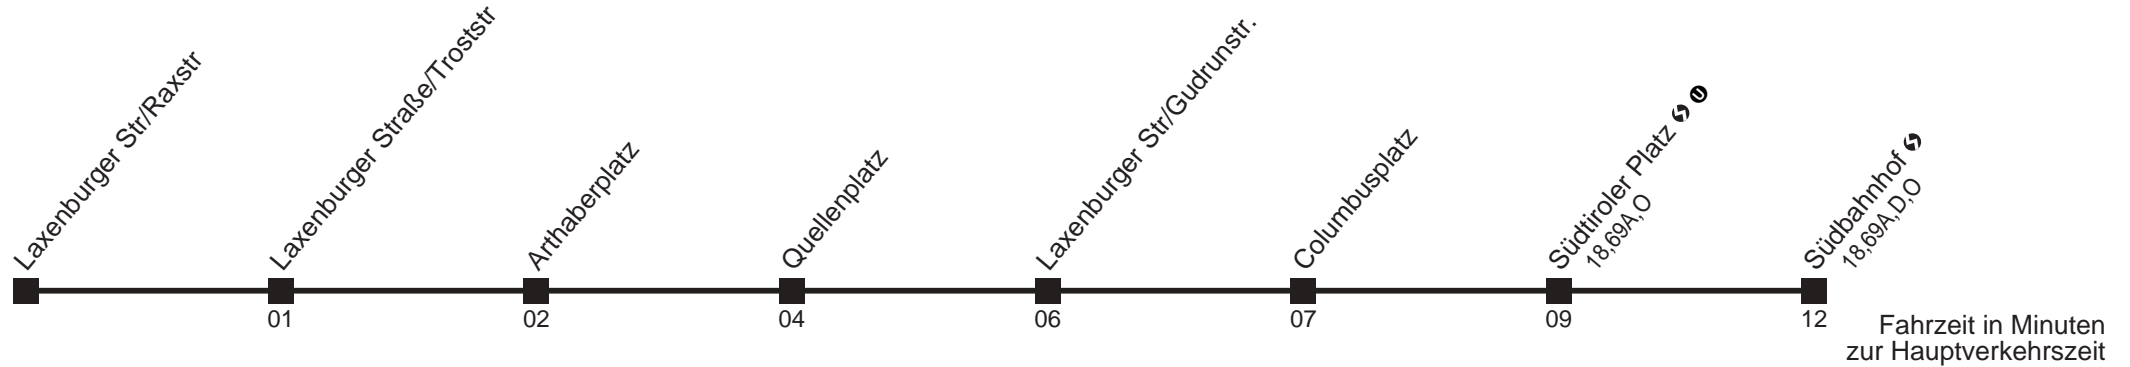

13A

Laxenburger Str/Raxstr → Südbahnhof

Ihr Kurzstreckenfahrtschein gilt bis
Südbahnhof

Mo-Fr (Schule)

Montag bis Freitag (Ferien)

Sa (Schule)

Samstag (Ferien)

Sonn- und Feiertag

4 38 48 54

4 38 48 54

4 38 48

4 38 48

4 38 48

5 00

5 00

5 00

5 00

5 00

Am 24.12. ab ca. 17.00 Uhr Intervall alle 15 Minuten