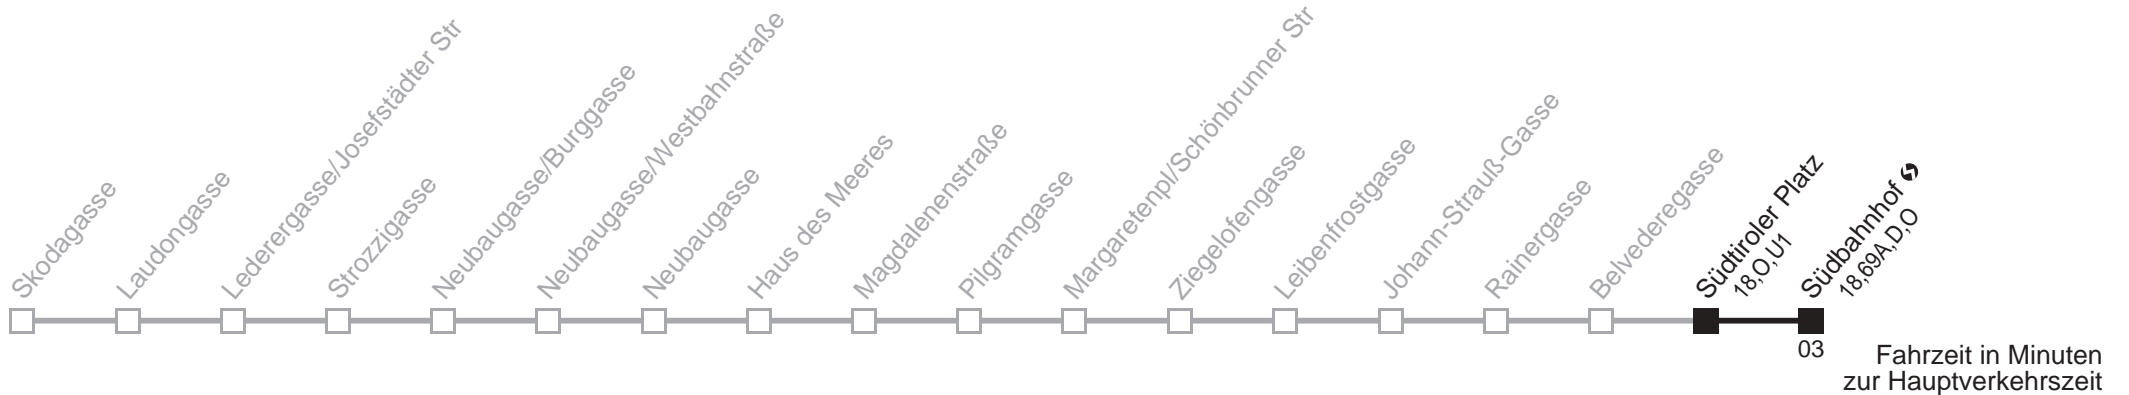

13A

Südtiroler Platz → Südbahnhof

Ihr Kurzstreckenfahrtschein gilt bis
Südbahnhof

Fahrzeit in Minuten
zur Hauptverkehrszeit

Montag-Freitag (Schule)	Montag bis Freitag (Ferien)	Samstag (Schule)	Samstag (Ferien)	Sonn- und Feiertag
5 37 44 52 58	5 37 44 52 58	5 37 49	5 37 49	5 37 49
6 04 - - Intervall 3' - 6' - - -	6 04 - - Intervall 4' - 6' - - -	6 02 12 23 33 43 53	6 02 12 23 33 43 53	6 04 19 34 49
7 - - - - - - - - - - -	7 - - - - - - - - - - -	7 03 13 23 33 43 50 58	7 03 13 23 33 43 50 58	7 04 19 34 49
8 - - - - - - - - - - -	8 - - - - - - - - - - -	8 05 13 20 28 35 43 - - - -	8 05 13 20 28 35 43 50 56	8 02 12 22 32 42 52
9 - - - - - - - - - - -	9 - - - - - - - - - - -	9 - - - Intervall 4' - 6' - - -	9 02 08 14 21 - - - - -	9 02 12 22 32 42 52
10 - - - - - - - - - - -	10 - - - - - - - - - - -	10 - - - - - - - - - - -	10 - - - Intervall 5' - 6' - - -	10 02 12 22 32 42 52
11 - - - - - - - - - - -	11 - - - - - - - - - - -	11 - - - - - - - - - - -	11 - - - - - - - - - - -	11 02 12 22 32 42 52
12 - - - - - - - - - - -	12 - - - - - - - - - - -	12 - - - - - - - - - - -	12 - - - - - - - - - - -	12 02 12 22 32 42 49 57
13 - - - - - - - - - - -	13 - - - - - - - - - - -	13 - - - - - - - - - - -	13 - - - - - - - - - - -	13 04 12 19 27 34 42 49 57
14 - - - - - - - - - - -	14 - - - - - - - - - - -	14 - - - - - - - - - - -	14 - - - - - - - - - - -	14 04 12 19 27 34 42 49 57
15 - - - - - - - - - - -	15 - - - - - - - - - - -	15 - - - - - - - - - - -	15 - - - - - - - - - - -	15 04 12 19 27 34 42 49 57
16 - - - - - - - - - - -	16 - - - - - - - - - - -	16 - - - - - - - - - - -	16 - - - - - - - - - - -	16 04 12 19 27 34 42 49 57
17 - - - - - - - - - - -	17 - - - - - - - - - - -	17 - - - - - - - - - - -	17 - - - - - - - - - - -	17 04 12 19 27 34 42 49 57
18 - - - - - - - - - - -	18 - - - - - - - - - - -	18 - - - - - - - - - - -	18 - - - - - - - - - - -	18 04 12 19 27 34 42 49 57
19 - - - - - - - - - - -	19 - - - - - - - - - - -	19 - - - - 20 28 35 42 49 57	19 - - - - 20 28 35 42 49 57	19 04 12 19 27 34 42 49 57
20 - - - - - - - - - - -	20 - - - - - - - - - - -	20 04 12 19 27 34 42 49 57	20 04 12 19 27 34 42 49 57	20 04 12 19 27 34 42 49 57
21 - - - - 12 19 27 34 42 52	21 - - - - 12 19 27 34 42 52	21 04 12 19 27 34 42 52	21 04 12 19 27 34 42 52	21 04 12 19 27 34 42 52
22 02 12 22 32 42 52	22 02 12 22 32 42 52	22 02 12 22 32 42 52	22 02 12 22 32 42 52	22 02 12 22 32 42 52
23 02 12 22 34 49	23 02 12 22 34 49	23 02 12 22 34 49	23 02 12 22 34 49	23 02 12 22 34 49
0 04 19 34 49	0 04 19 34 49	0 04 19 34 49	0 04 19 34 49	0 04 19 34 49
1 06	1 06	1 06	1 06	1 06

Am 24.12. ab ca. 17.00 Uhr Intervall alle 15 Minuten