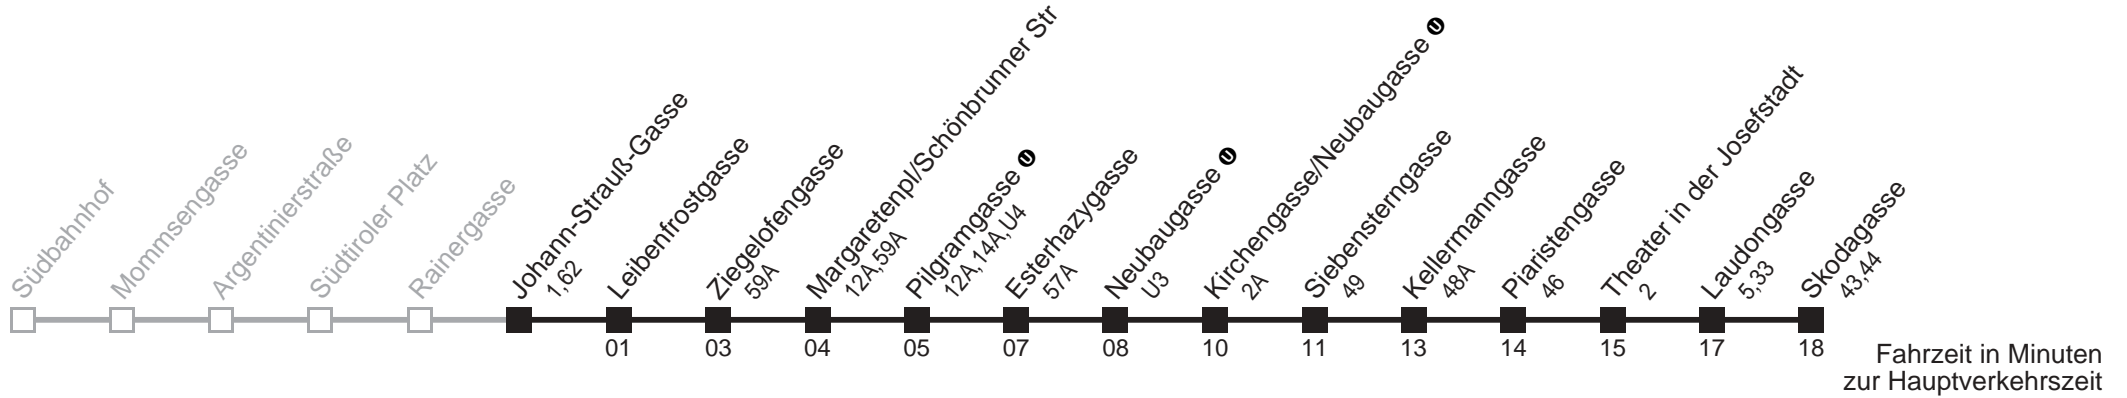

13A

Johann-Strauß-Gasse → Skodagasse

Ihr Kurzstreckenfahrtschein gilt bis
Neubaugasse ①

Montag-Freitag (Schule)		Montag bis Freitag (Ferien)		Samstag (Schule)		Samstag (Ferien)		Sonn- und Feiertag	
4	57	4	57	4	57	4	57	4	57
5	02 - - Intervall 3' - 6' - - -	5	02 - - Intervall 4' - 6' - - -	5	08 19 29 39 49 59	5	08 19 29 39 49 59	5	06 21 36 51
6	- - - - -	6	- - - - -	6	10 20 30 37 45 52	6	10 20 30 37 45 52	6	06 21 36 51
7	- - - - -	7	- - - - -	7	00 07 15 22 30 37 45 52	7	00 07 15 22 30 37 45 52	7	06 19 29 39 49 59
8	- - - - -	8	- - - - -	8	00 - - Intervall 4' - 6' - - -	8	00 07 13 19 25 31 37 43 49 55	8	09 19 29 39 49 59
9	- - - - -	9	- - - - -	9	- - - - -	9	02 - - Intervall 5' - 6' - - -	9	09 19 29 39 49 59
10	- - - - -	10	- - - - -	10	- - - - -	10	- - - - -	10	09 19 29 39 49 59
11	- - - - -	11	- - - - -	11	- - - - -	11	- - - - -	11	09 19 29 39 49 59
12	- - - - -	12	- - - - -	12	- - - - -	12	- - - - -	12	06 14 21 29 36 44 51 59
13	- - - - -	13	- - - - -	13	- - - - -	13	- - - - -	13	06 14 21 29 36 44 51 59
14	- - - - -	14	- - - - -	14	- - - - -	14	- - - - -	14	06 14 21 29 36 44 51 59
15	- - - - -	15	- - - - -	15	- - - - -	15	- - - - -	15	06 14 21 29 36 44 51 59
16	- - - - -	16	- - - - -	16	- - - - -	16	- - - - -	16	06 14 21 29 36 44 51 59
17	- - - - -	17	- - - - -	17	- - - - -	17	- - - - -	17	06 14 21 29 36 44 51 59
18	- - - - -	18	- - - - -	18	- - - - -	18	- - - - -	18	06 14 21 29 36 44 51 59
19	- - - - - 58	19	- - - - - 56	19	00 07 15 22 30 36 44 51 59	19	01 07 15 22 30 37 45 52	19	06 14 21 29 36 44 51 59
20	03 08 16 23 31 36 44 51 59	20	02 08 16 23 31 36 44 51 59	20	06 14 21 29 36 44 51 59	20	06 14 21 29 36 44 51 59	20	06 14 21 29 36 44 51 59
21	09 19 29 39 49 59	21	09 19 29 39 49 59	21	09 19 29 39 49 59	21	09 19 29 39 49 59	21	09 19 29 39 49 59
22	09 19 29 39 51	22	09 19 29 39 51	22	09 19 29 39 51	22	09 19 29 39 51	22	09 19 29 39 51
23	06 21 36 51	23	06 21 36 51	23	06 21 36 51	23	06 21 36 51	23	06 21 36 51
0	06 21	0	06 21	0	06 21	0	06 21	0	06 21

Am 24.12. ab ca. 17.00 Uhr Intervall alle 15 Minuten