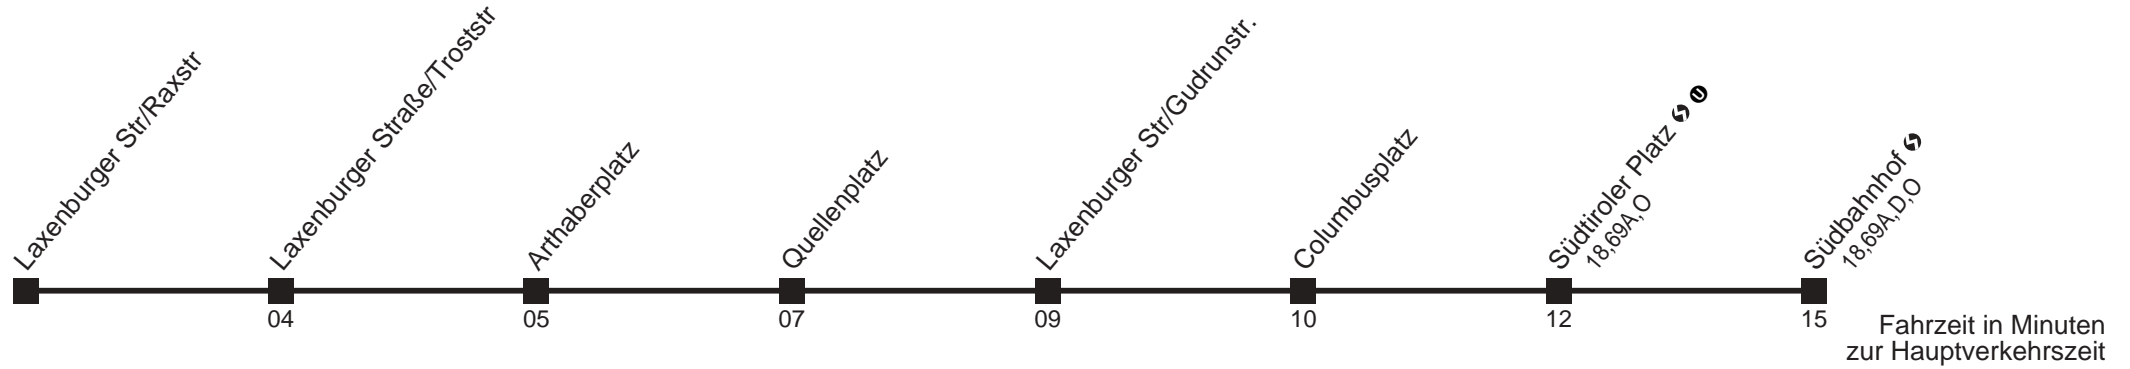

5 00

Am 24.12. ab ca. 17.00 Uhr Intervall alle 15 Minuten

13A

Laxenburger Str/Raxstr → Südbahnhof

Ihr Kurzstreckenfahrtschein gilt bis
Südbahnhof

Mo-Fr (Schule)

Montag bis Freitag (Ferien)

Sa (Schule)