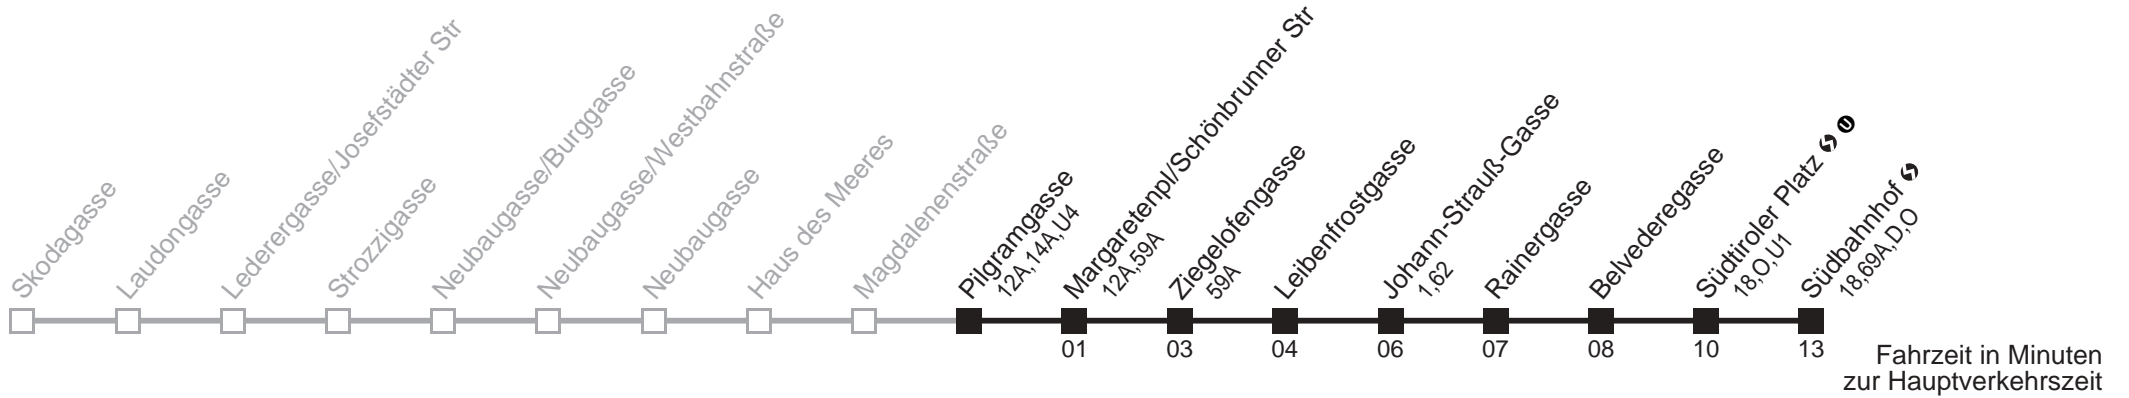

13A

Pilgramgasse → Südbahnhof

Ihr Kurzstreckenfahrtschein gilt bis
Johann-Strauß-Gasse

Montag-Freitag (Schule)		Montag bis Freitag (Ferien)		Samstag (Schule)		Samstag (Ferien)		Sonn- und Feiertag	
5	27 34 42 - - - - -	5	27 34 42 - - - - -	5	27 39 52	5	27 39 52	5	27 39 54
6	- - - Intervall 3' - 6' - - -	6	- - - Intervall 5' - 6' - - -	6	03 13 23 33 43 53	6	03 13 23 33 43 53	6	09 24 39 54
7	- - - - - - - - - - -	7	- - - - - - - - - - -	7	03 13 23 33 40 48 55	7	03 13 23 33 40 48 55	7	09 24 39 52
8	- - - - - - - - - - -	8	- - - - - - - - - - -	8	03 10 18 25 33 38 43 48 53 58	8	03 10 18 25 33 40 46 52 58	8	02 12 22 32 42 52
9	- - - - - - - - - - -	9	- - - - - - - - - - -	9	03 10 - - - - - - - -	9	04 12 - - - - - - - -	9	02 12 22 32 42 52
10	- - - - - - - - - - -	10	- - - - - - - - - - -	10	- - - Intervall 3' - 5' - - -	10	- - - Intervall 4' - 6' - - -	10	02 12 22 32 42 52
11	- - - - - - - - - - -	11	- - - - - - - - - - -	11	- - - - - - - - - - -	11	- - - - - - - - - - -	11	02 12 22 32 42 52
12	- - - - - - - - - - -	12	- - - - - - - - - - -	12	- - - - - - - - - - -	12	- - - - - - - - - - -	12	02 12 22 32 39 47 54
13	- - - - - - - - - - -	13	- - - - - - - - - - -	13	- - - - - - - - - - -	13	- - - - - - - - - - -	13	02 09 17 24 32 39 47 54
14	- - - - - - - - - - -	14	- - - - - - - - - - -	14	- - - - - - - - - - -	14	- - - - - - - - - - -	14	02 09 17 24 32 39 47 54
15	- - - - - - - - - - -	15	- - - - - - - - - - -	15	- - - - - - - - - - -	15	- - - - - - - - - - -	15	02 09 17 24 32 39 47 54
16	- - - - - - - - - - -	16	- - - - - - - - - - -	16	- - - - - - - - - - -	16	- - - - - - - - - - -	16	02 09 17 24 32 39 47 54
17	- - - - - - - - - - -	17	- - - - - - - - - - -	17	- - - - - - - - - - -	17	- - - - - - - - - - -	17	02 09 17 24 32 39 47 54
18	- - - - - - - - - - -	18	- - - - - - - - - - -	18	- - - - - - - - - 58	18	- - - - - - - - - 58	18	02 09 17 24 32 39 47 54
19	- - - - - - - - - - -	19	- - - - - - - - - - -	19	04 10 18 25 33 39 47 54	19	04 10 18 25 33 39 47 54	19	02 09 17 24 32 39 47 54
20	- - - - - - - - - 56	20	- - - - - - - - - 56	20	02 09 17 24 32 39 47 54	20	02 09 17 24 32 39 47 54	20	02 09 17 24 32 39 47 54
21	02 09 17 24 32 42 52	21	02 09 17 24 32 42 52	21	02 09 17 24 32 42 52	21	02 09 17 24 32 42 52	21	02 09 17 24 32 42 52
22	02 12 22 32 42 52	22	02 12 22 32 42 52	22	02 12 22 32 42 52	22	02 12 22 32 42 52	22	02 12 22 32 42 52
23	02 12 24 39 54	23	02 12 24 39 54	23	02 12 24 39 54	23	02 12 24 39 54	23	02 12 24 39 54
0	09 24 39 56	0	09 24 39 56	0	09 24 39 56	0	09 24 39 56	0	09 24 39 56

Am 24.12. ab ca. 17.00 Uhr Intervall alle 15 Minuten