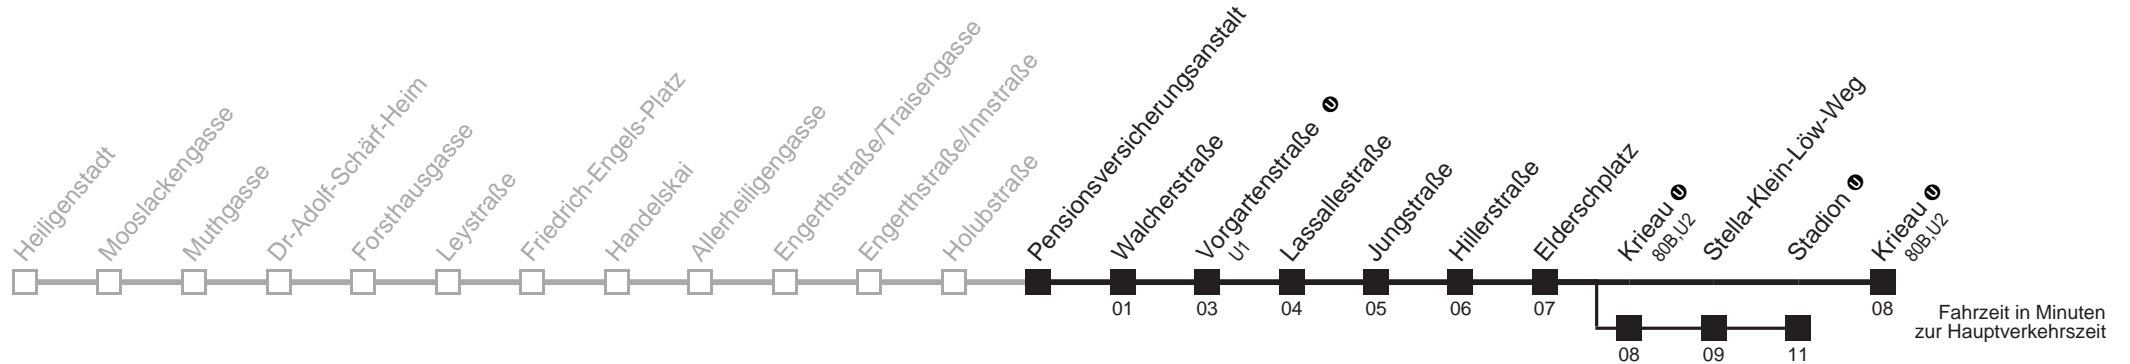

☐ über Krieau 09
bis Stadion 09
Server: swl45002; Datum: 16.10.2008 09:01:33; Linie: 2311A_H;

Auskunft
Wiener Linien: 7909-100
Änderungen vorbehalten

11A

Pensionsversicherungsanstalt → Krieau

Ihr Kurzstreckenfahrtschein gilt bis
Lassallestraße