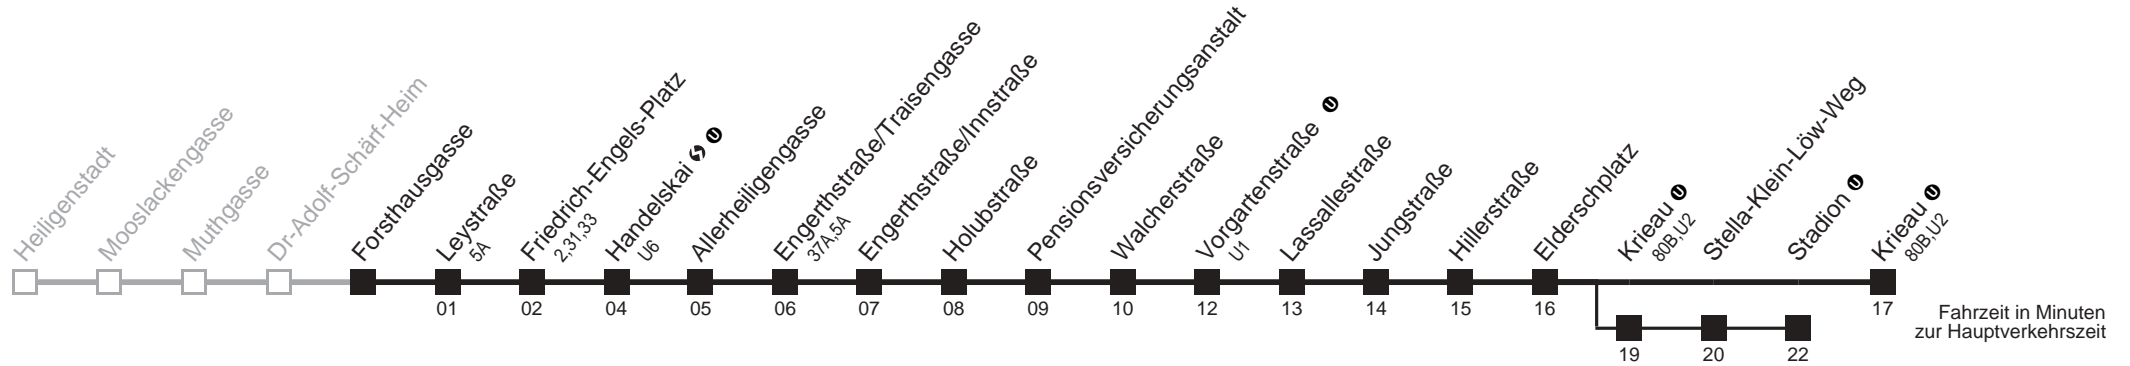

□ über Krieau
bis Stadion

Server: swl45002; Datum: 16.10.2008 09:01:25; Linie: 2311A_H;

Auskunft

Wiener Linien: 7909-100
Änderungen vorbehalten

11A

Forsthausgasse → Krieau

Ihr Kurzstreckenfahrtschein gilt bis
Friedrich-Engels-Platz