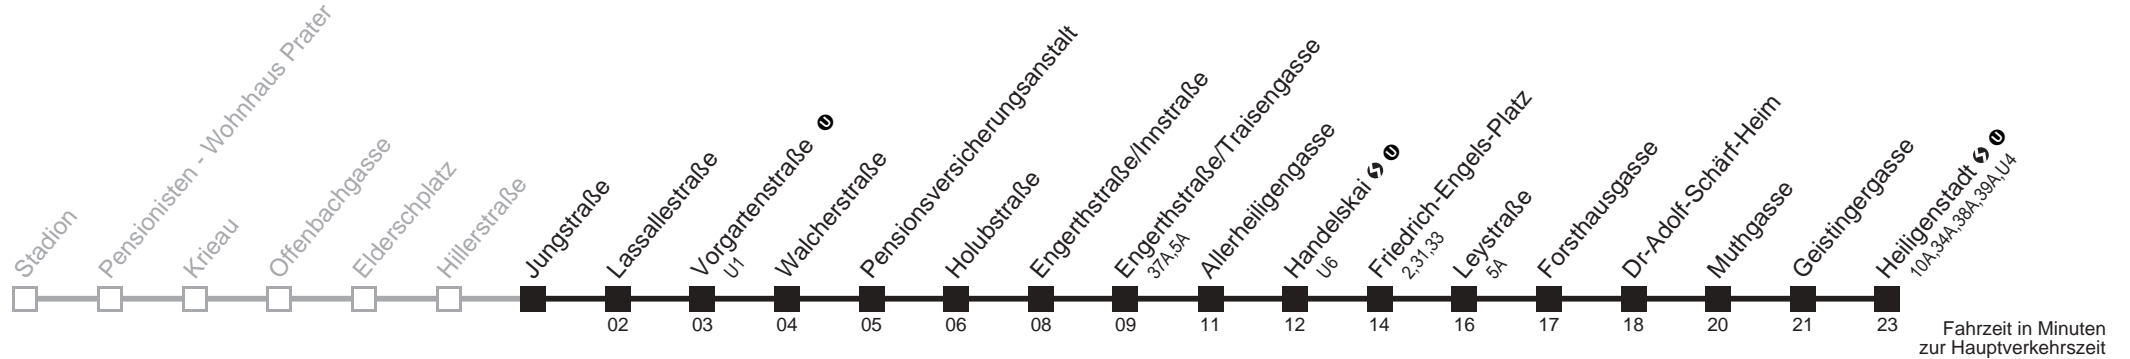

 bis Friedrich-Engels-Platz

11A

Jungstraße → Heiligenstadt

Ihr Kurzstreckenfahrtschein gilt bis
Vorgartenstraße ①

Montag-Freitag (Schule)

Montag-Freitag (Ferien)

Samstag

Sonn- und Feiertag