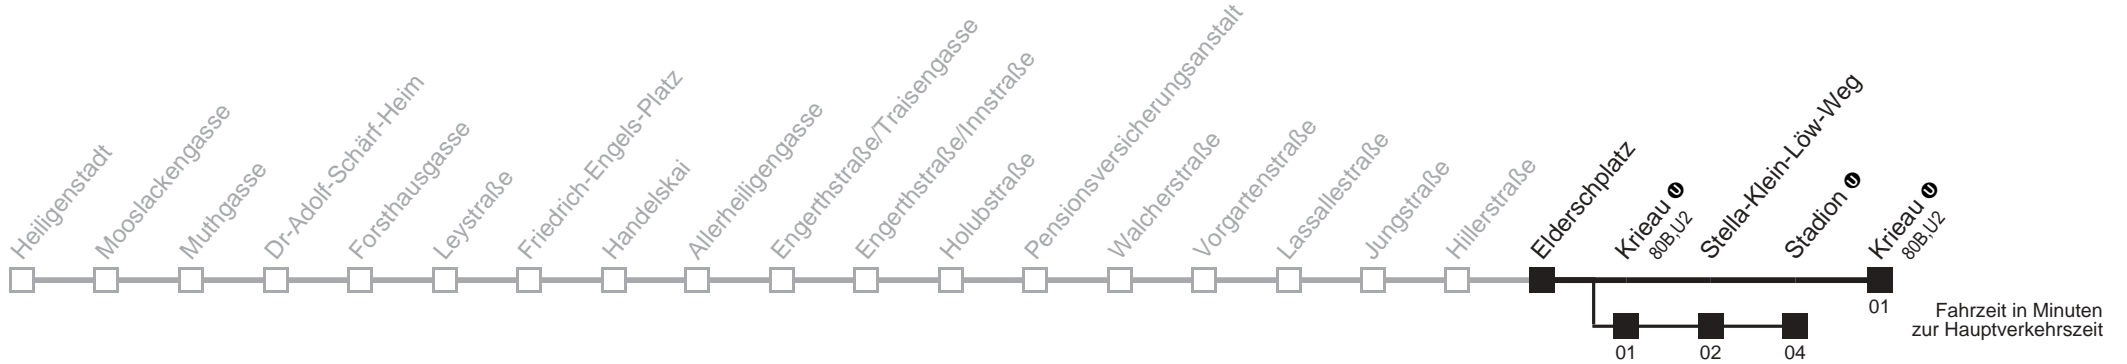

☐ über Krieau
bis Stadion

Server: swl45002; Datum: 16.10.2008 09:01:40; Linie: 2311A_H;

Auskunft

Wiener Linien: 7909-100
Änderungen vorbehalten

11A

Elderschplatz → Krieau 0

Ihr Kurzstreckenfahrtschein gilt bis
Stadion 0