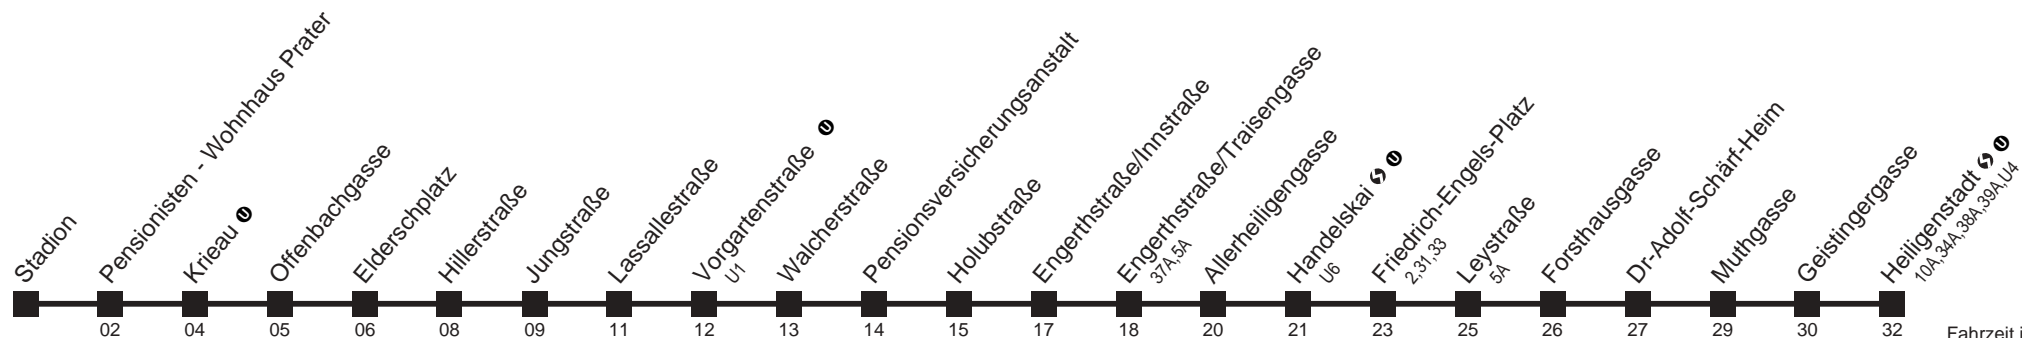

11A

Stadion → Heiligenstadt

Ihr Kurzstreckenfahrschein gilt bis
Vorgartenstraße

Fahrzeit in Minuten
zur Hauptverkehrszeit

Montag-Freitag (Schule)

Montag-Freitag (Ferien)

Samstag

Sonn- und Feiertag

8	33 45 57
9	10 25 40 55
10	10 25 40 55
11	10 25 39 51
12	09 21 33 45 57
13	09 21 33 45 57
14	09 19 29 44 54
15	09 19 29 39 49 59
16	09 19 29 39 49 59
17	09 19 29 39 50 57
18	09 21 33 40 55
19	10 25 40 55
20	03 20 30 50
21	10 30 50
22	11

8	33 45 57
9	10 25 40 55
10	10 25 40 55
11	10 25 40 55
12	10 25 40 55
13	10 25 40 55
14	09 21 33 45 57
15	09 21 33 45 57
16	09 21 33 45 57
17	09 21 33 45 57
18	09 21 33 40 55
19	10 25 40 55
20	03 20 30 50
21	10 30 50
22	11

8	40 55
9	10 25 40 55
10	10 25 40 55
11	10 25 40 55
12	10 25 40 55
13	10 25 40 55
14	10 25 40 55
15	10 25 40 55
16	10 25 40 55
17	10 25 40 55
18	10 25 40
19	10 30 50
20	10 30 50
21	10 30 50
22	11

8	30 50
9	10 30 50
10	10 30 50
11	10 30 50
12	10 27 42
13	04 19 34 49
14	04 19 34 49
15	04 19 34 49
16	04 19 34 49
17	04 19 34 49
18	04 19 33 50
19	10 30 50
20	10 30 50
21	10 30 50
22	11