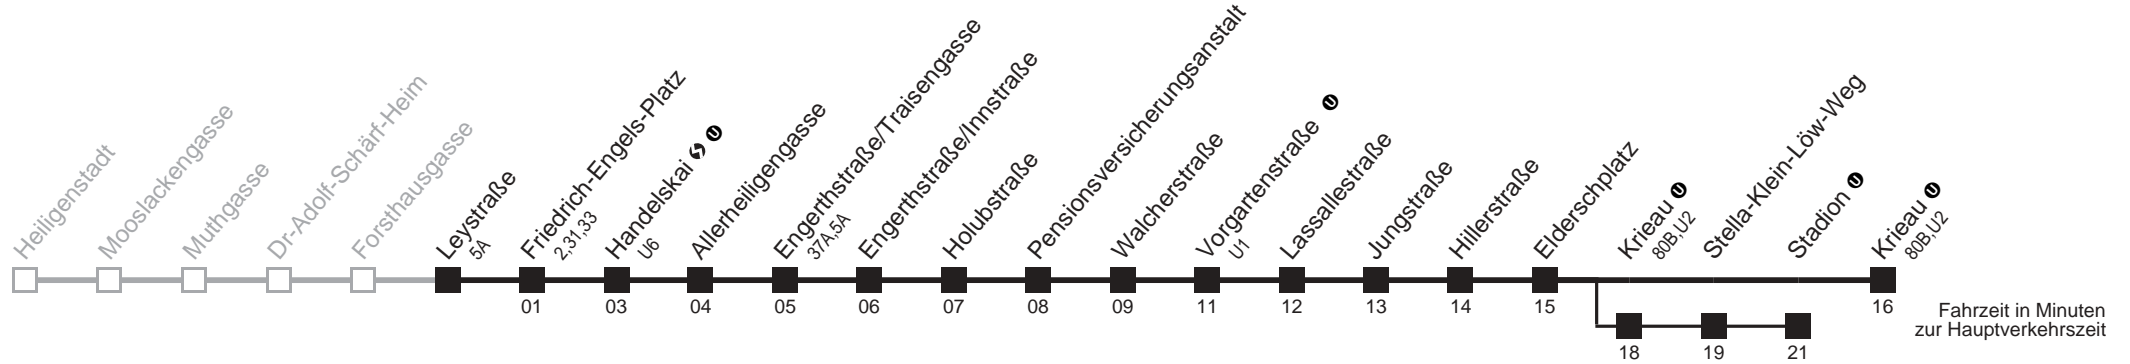

☐ über Krieau
bis Stadion

Server: swl45002; Datum: 16.10.2008 09:01:26; Linie: 2311A_H;

Auskunft

Wiener Linien: 7909-100
Änderungen vorbehalten

11A

Leystraße → Krieau

Ihr Kurzstreckenfahrtschein gilt bis
Friedrich-Engels-Platz