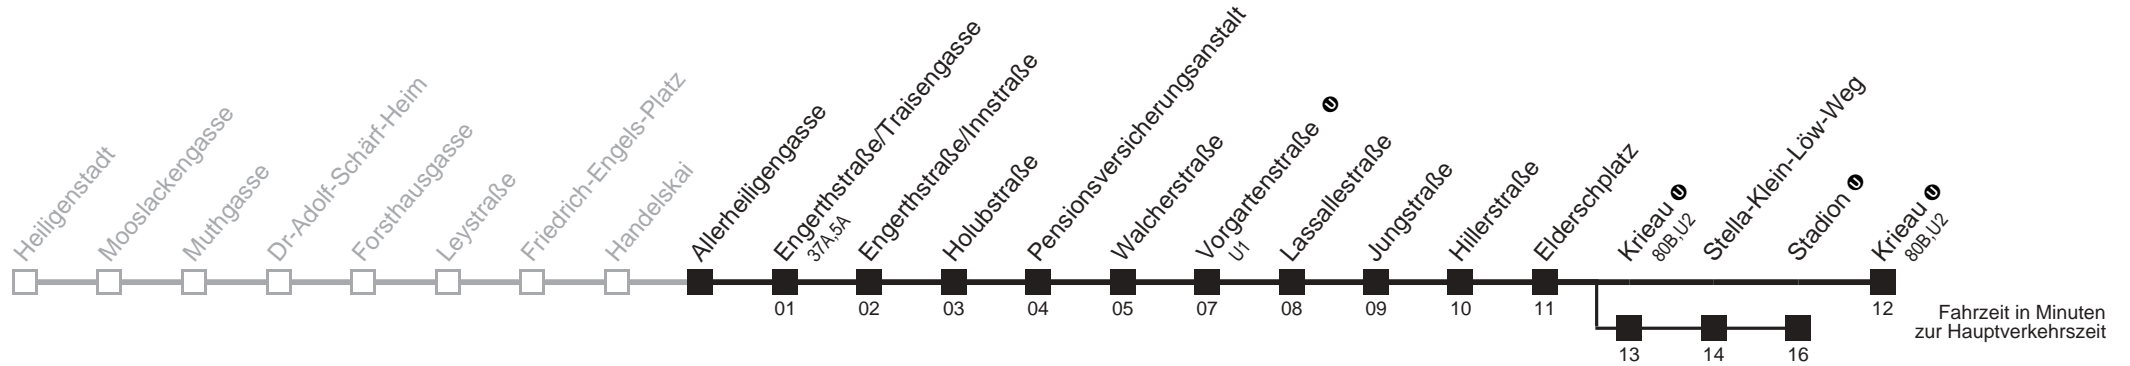

□ über Krieau
bis Stadion

Server: swl45002; Datum: 16.10.2008 09:01:29; Linie: 2311A_H;

Auskunft

Wiener Linien: 7909-100
Änderungen vorbehalten

11A

Allerheiligengasse → Krieau

Ihr Kurzstreckenfahrtschein gilt bis
Engerthstraße/Innstraße