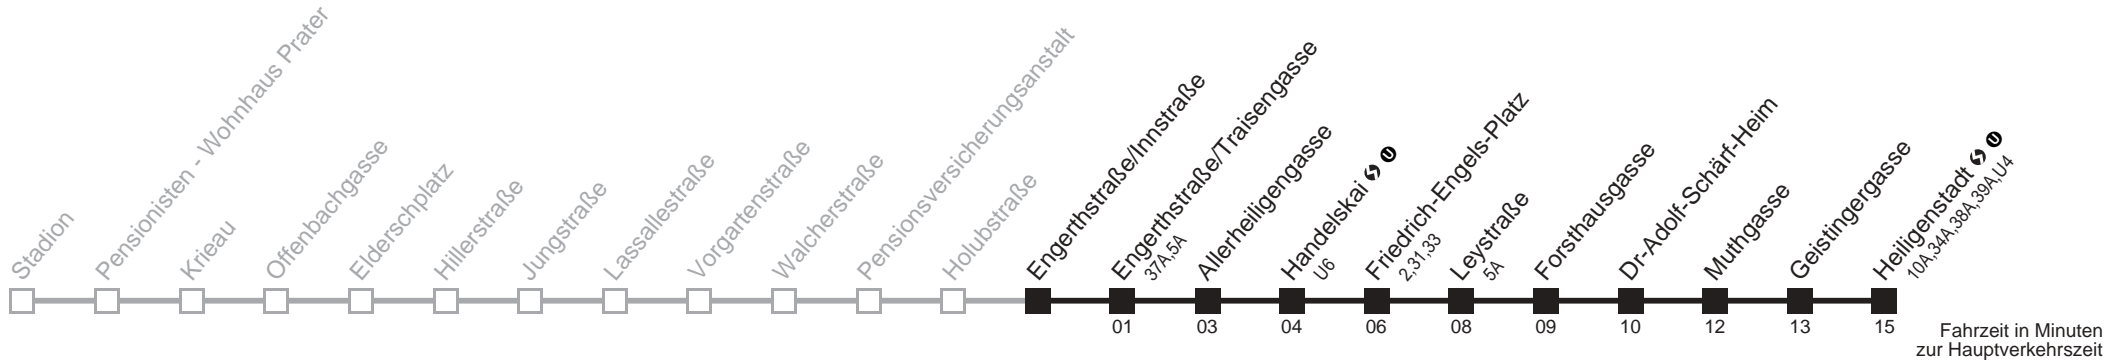

□ bis Friedrich-Engels-Platz

11A

Engerthstraße/Innstraße

→ Heiligenstadt 

Ihr Kurzstreckenfahrtschein gilt bis
Heiligenstadt 

Montag-Freitag (Schule)

Montag-Freitag (Ferien)

Samstag