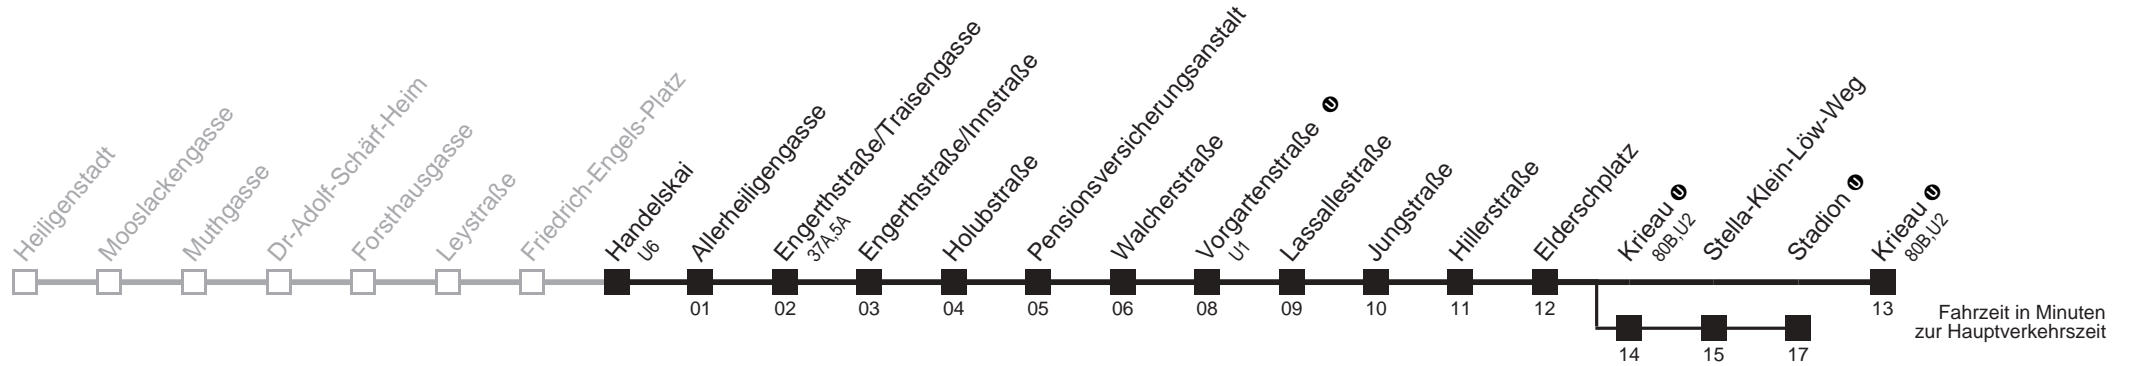

□ über Krieau
bis Stadion

Server: swl45002; Datum: 16.10.2008 09:01:28; Linie: 2311A_H;

Auskunft

Wiener Linien: 7909-100
Änderungen vorbehalten

11A

Handelskai → Krieau

Ihr Kurzstreckenfahrtschein gilt bis
Engerthstraße/Innstraße