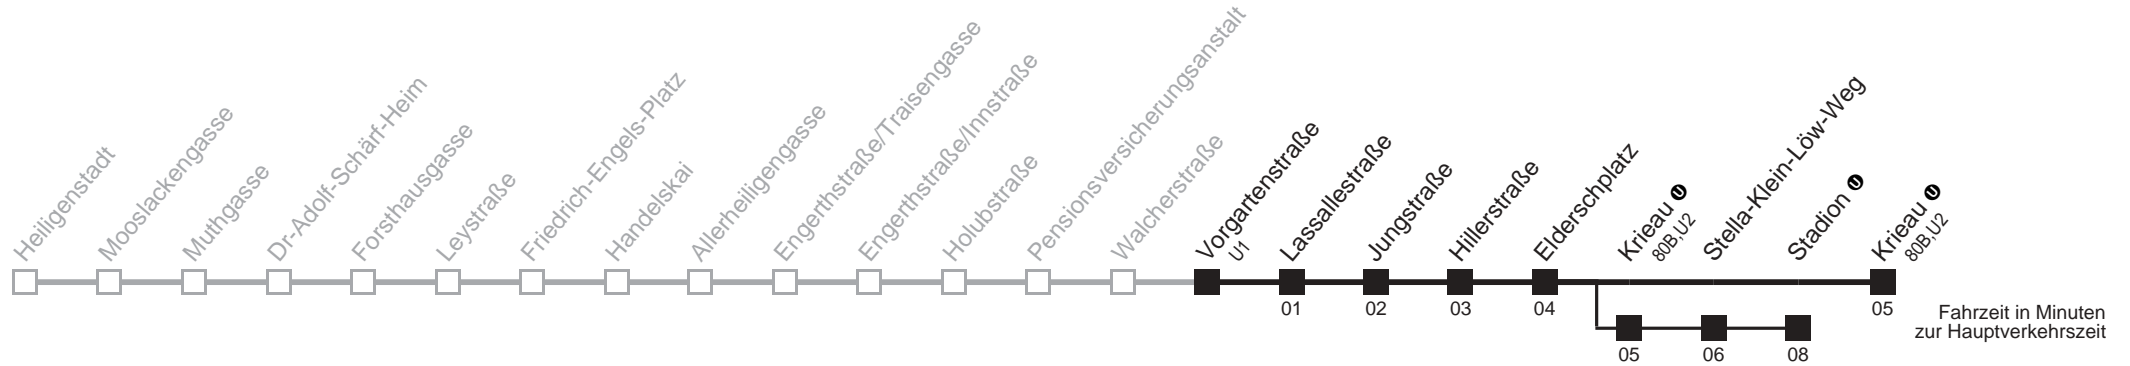

☐ über Krieau
bis Stadion

Server: swl45002; Datum: 16.10.2008 09:01:35; Linie: 2311A_H;

Auskunft

Wiener Linien: 7909-100
Änderungen vorbehalten

11A

Vorgartenstraße U → Krieau U

Ihr Kurzstreckenfahrtschein gilt bis
Stadion U