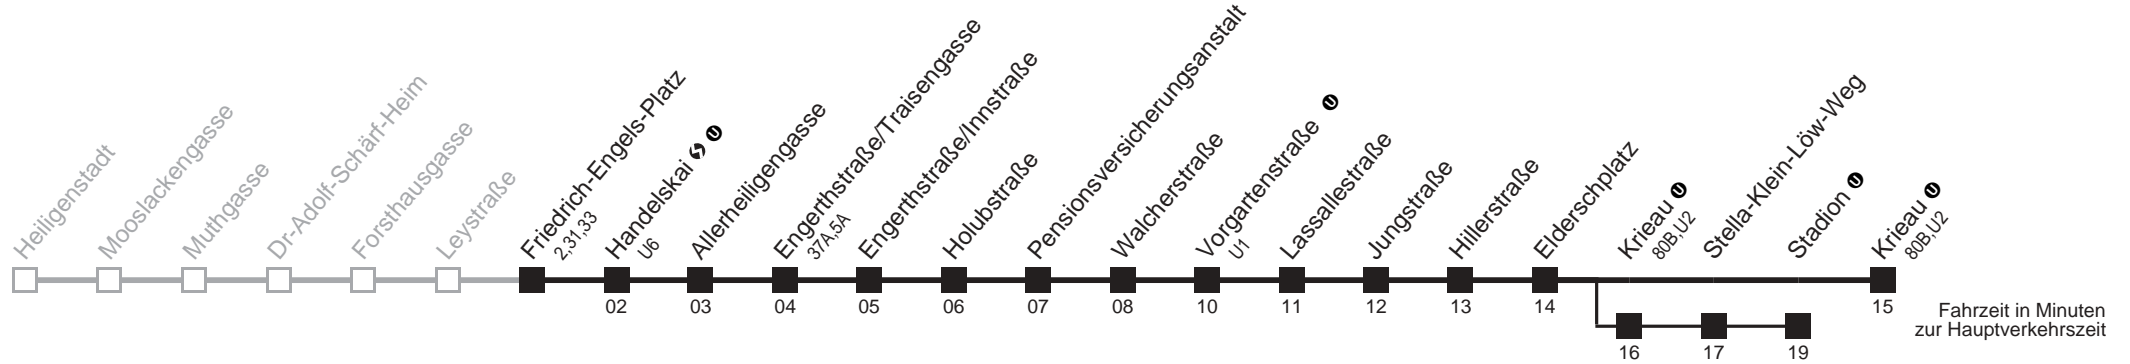

☐ über Krieau
bis Stadion
Server: swl45002; Datum: 16.10.2008 09:01:27; Linie: 2311A_H;

Auskunft
Wiener Linien: 7909-100
Änderungen vorbehalten

11A

Friedrich-Engels-Platz → Krieau

Ihr Kurzstreckenfahrtschein gilt bis
Engerthstraße/Innstraße