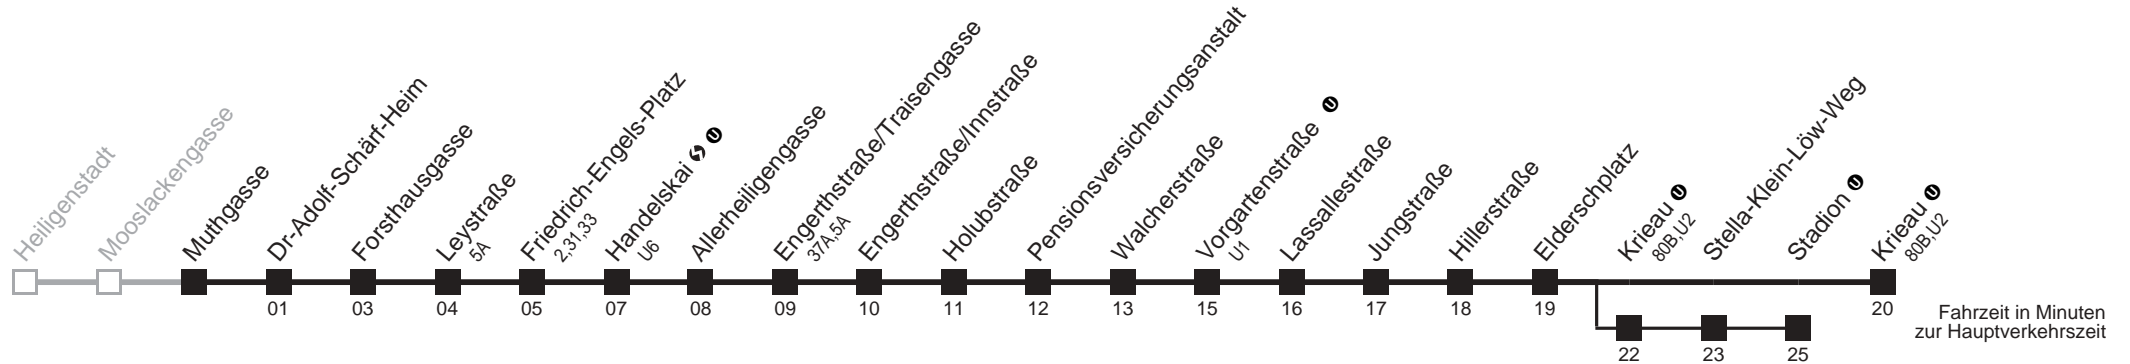

□ über Krieau U
bis Stadion U

Server: swl45002; Datum: 16.10.2008 09:01:23; Linie: 2311A_H;

Auskunft

Wiener Linien: 7909-100
Änderungen vorbehalten

11A

Muthgasse → Krieau

Ihr Kurzstreckenfahrtschein gilt bis
Friedrich-Engels-Platz