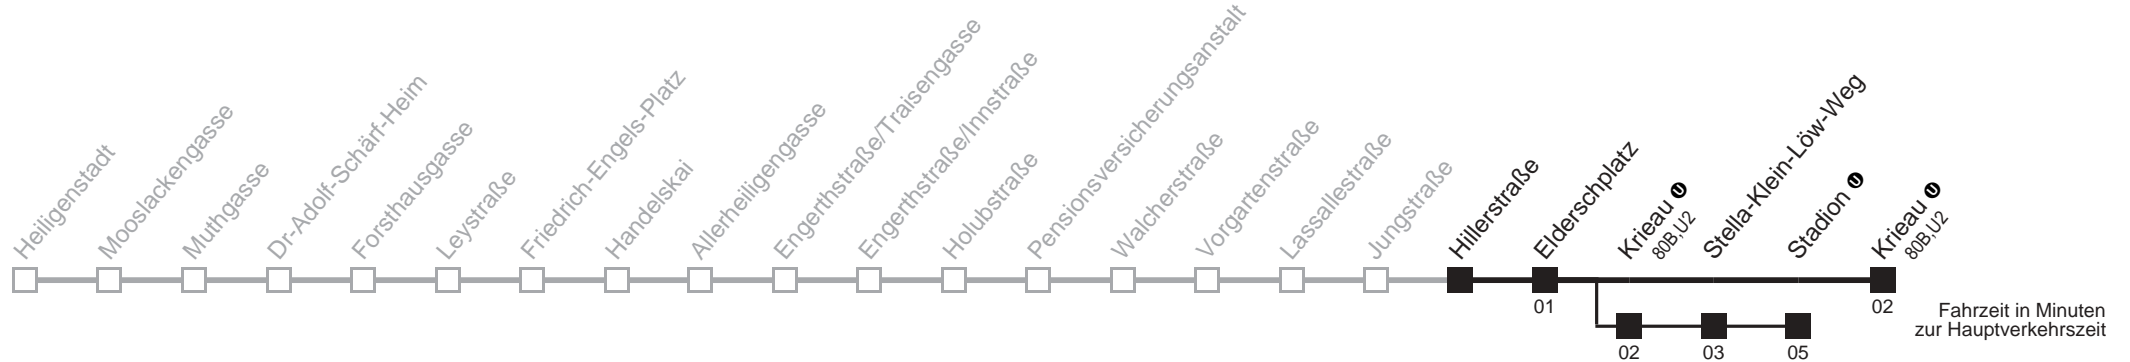

□ über Krieau
bis Stadion

■ bis Hillerstraße

Server: swl45002; Datum: 16.10.2008 09:01:39; Linie: 2311A_H;

Auskunft

Wiener Linien: 7909-100
Änderungen vorbehalten

11A

Hillerstraße → Krieau

Ihr Kurzstreckenfahrtschein gilt bis
Stadion