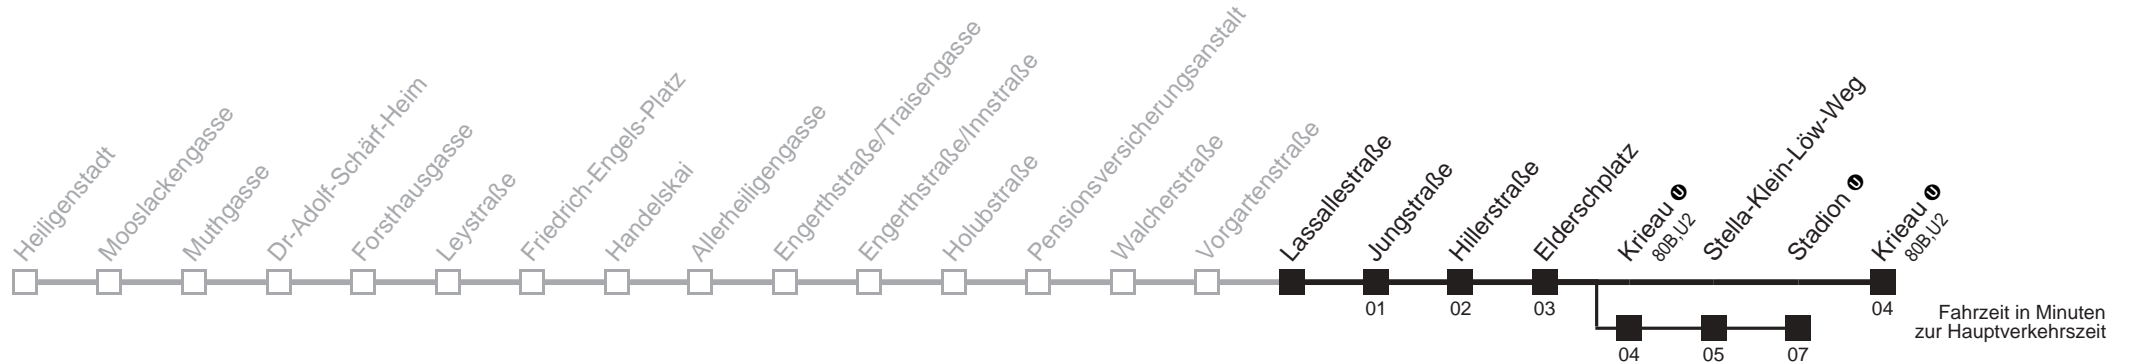

□ über Krieau U ■ bis Hillerstraße
bis Stadion U

Server: swl45002; Datum: 16.10.2008 09:01:37; Linie: 2311A_H;

Auskunft

Wiener Linien: 7909-100
Änderungen vorbehalten

11A

Lassallestraße → Krieau

Ihr Kurzstreckenfahrchein gilt bis
Stadion