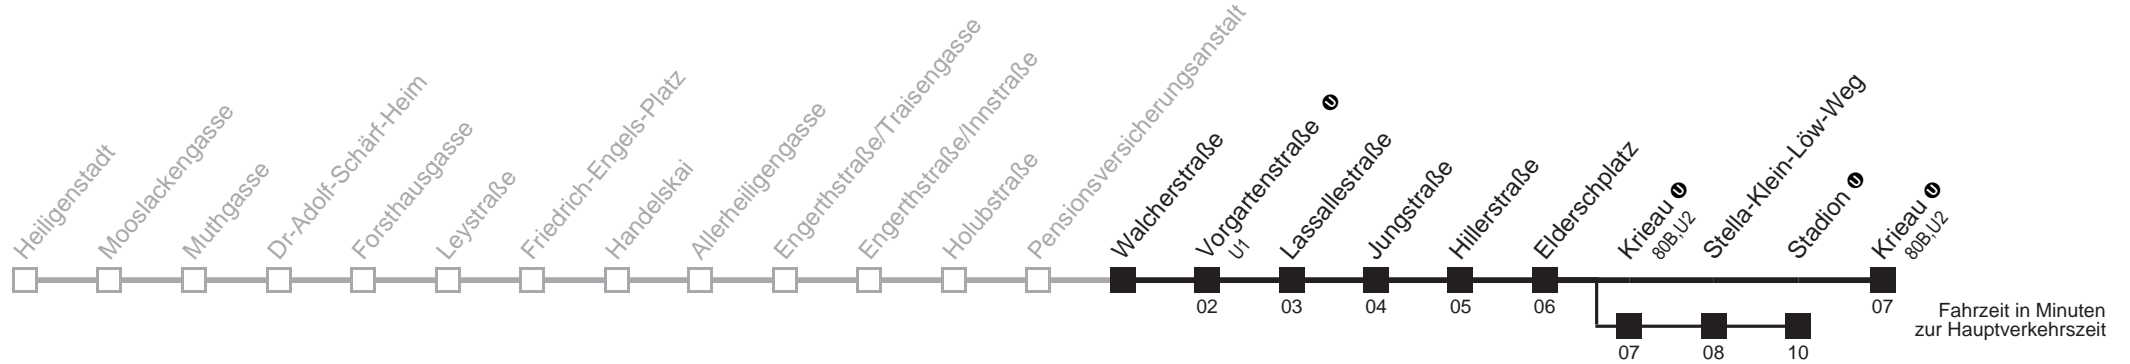

□ über Krieau
bis Stadion

Server: swl45002; Datum: 16.10.2008 09:01:34; Linie: 2311A_H;

Auskunft

Wiener Linien: 7909-100
Änderungen vorbehalten

11A

Walcherstraße → Krieau

Ihr Kurzstreckenfahrtschein gilt bis
Lassallestraße