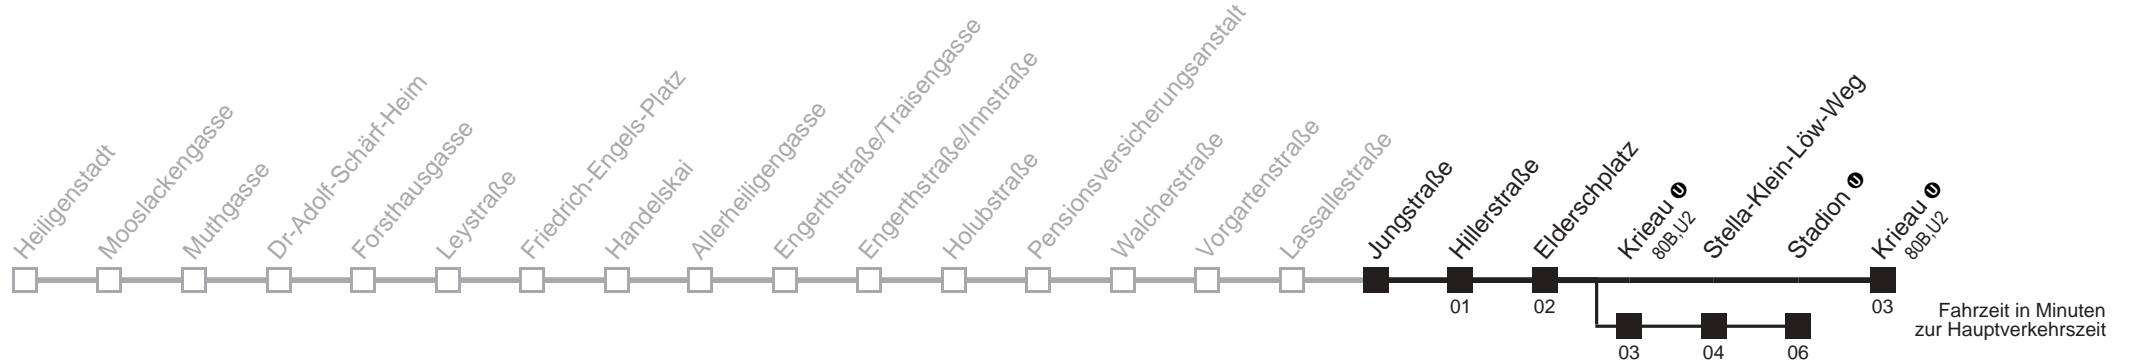

☐ über Krieau
☐ bis Stadion

Server: swl45002; Datum: 16.10.2008 09:01:37; Linie: 2311A_H;

Auskunft

Wiener Linien: 7909-100
Änderungen vorbehalten

11A

Jungstraße → Krieau

Ihr Kurzstreckenfahrtschein gilt bis
Stadion