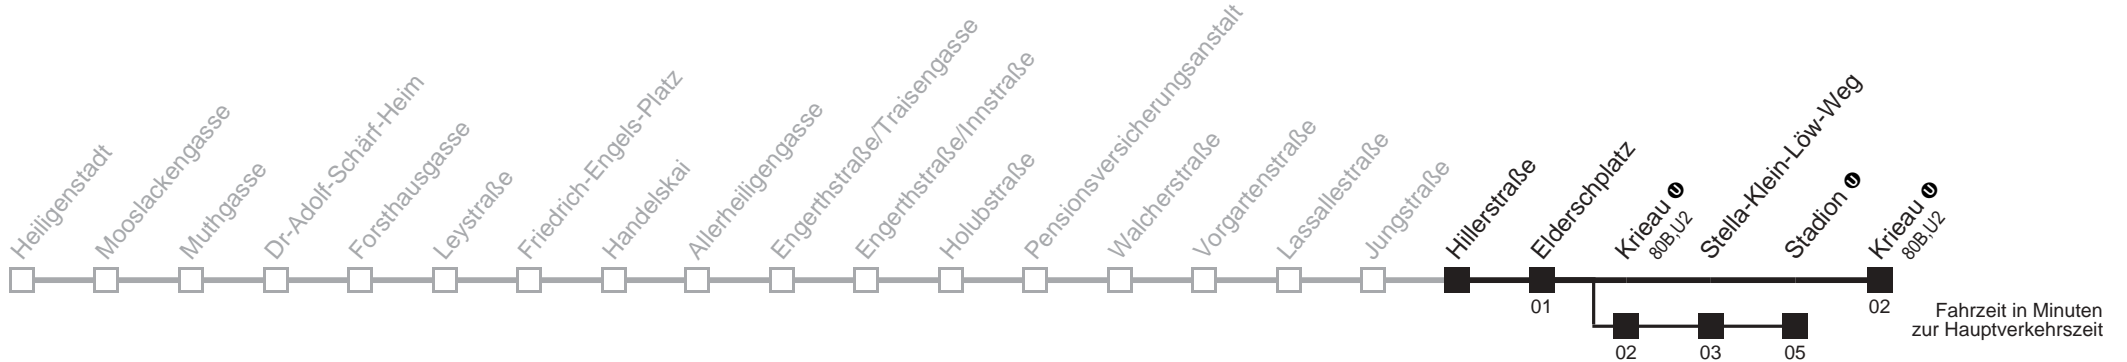

☐ über Krieau
bis Stadion

Server: swl45002; Datum: 16.10.2008 09:01:39; Linie: 2311A_H;

Auskunft

Wiener Linien: 7909-100
Änderungen vorbehalten

11A

Hillerstraße → Krieau

Ihr Kurzstreckenfahrtschein gilt bis
Stadion