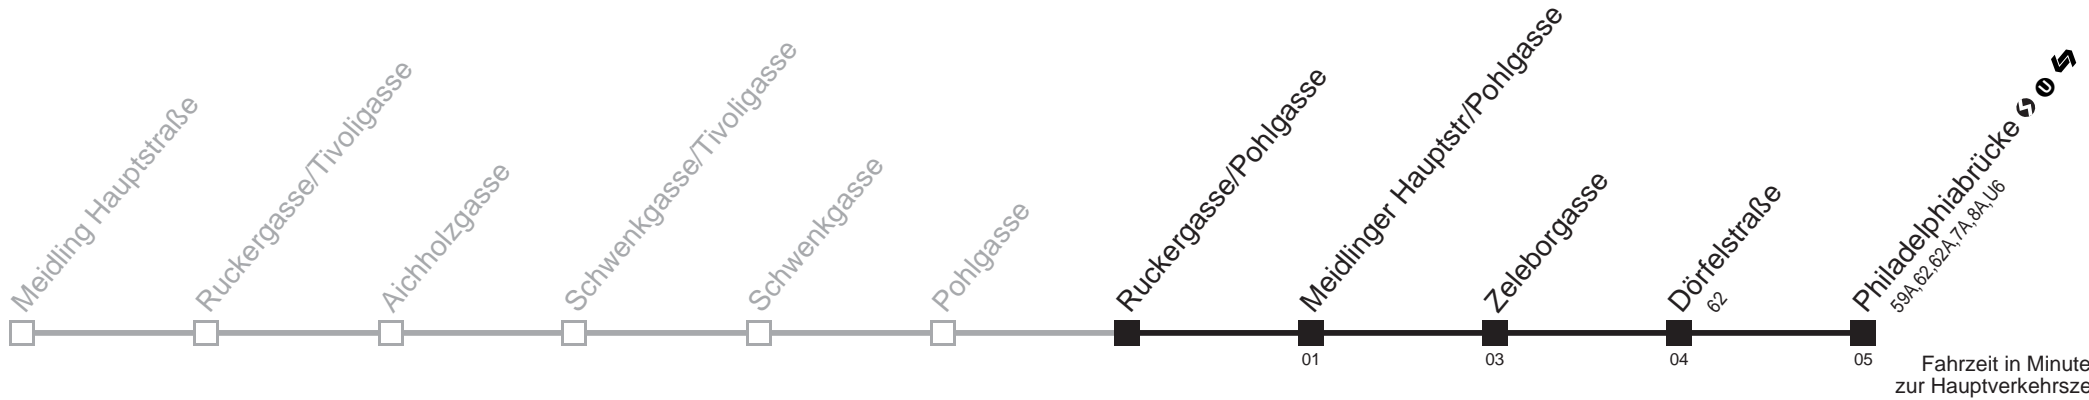

9A Ruckergasse/Pohlgasse → Philadelphiabrücke

Ihr Kurzstreckenfahrtschein gilt bis
Philadelphiabrücke

Montag bis Donnerstag

Freitag

Samstag

5 34 44 54
6 04 14 24 34 44 54
7 04 14 24 34 44 54
8 04 14 24 34 44 54
9 04 14 24 34 44 54
10 04 14 24 34 44 54
11 04 14 24 34 44 54
12 04 14 24 34 44 54
13 04 14 24 34 44 54
14 04 14 24 34 44 54
15 04 14 24 34 44 54
16 04 14 24 34 44 54
17 04 14 24 34 44 54
18 04 14 24 34 44 54
19 04 14 24 34 44 54
20 04

5 34 44 54
6 04 14 24 34 44 54
7 04 14 24 34 44 54
8 04 14 24 34 44 54
9 04 14 24 34 44 54
10 04 14 24 34 44 54
11 04 14 24 34 44 54
12 04 14 24 34 44 54
13 04 14 24 34 44 54
14 04 14 24 34 44 54
15 04 14 24 34 44 54
16 04 14 24 34 44 54
17 04 14 24 34 44 54
18 04 14 24 34 44 54
19 04 14 24 34 44 54
20 04

5
6 34 49
7 04 19 34 49
8 04 19 34 49
9 04 19 34 49
10 04 19 34 49
11 04 19 34 49
12 04 19 34 49
13 04 19 34 49
14 04 19 34 49
15 04 19 34 49
16 04 19 34 49
17 04 19 34 49
18 04 19 34
19
20

Am 24. und 31.12. Verkehr wie samstags