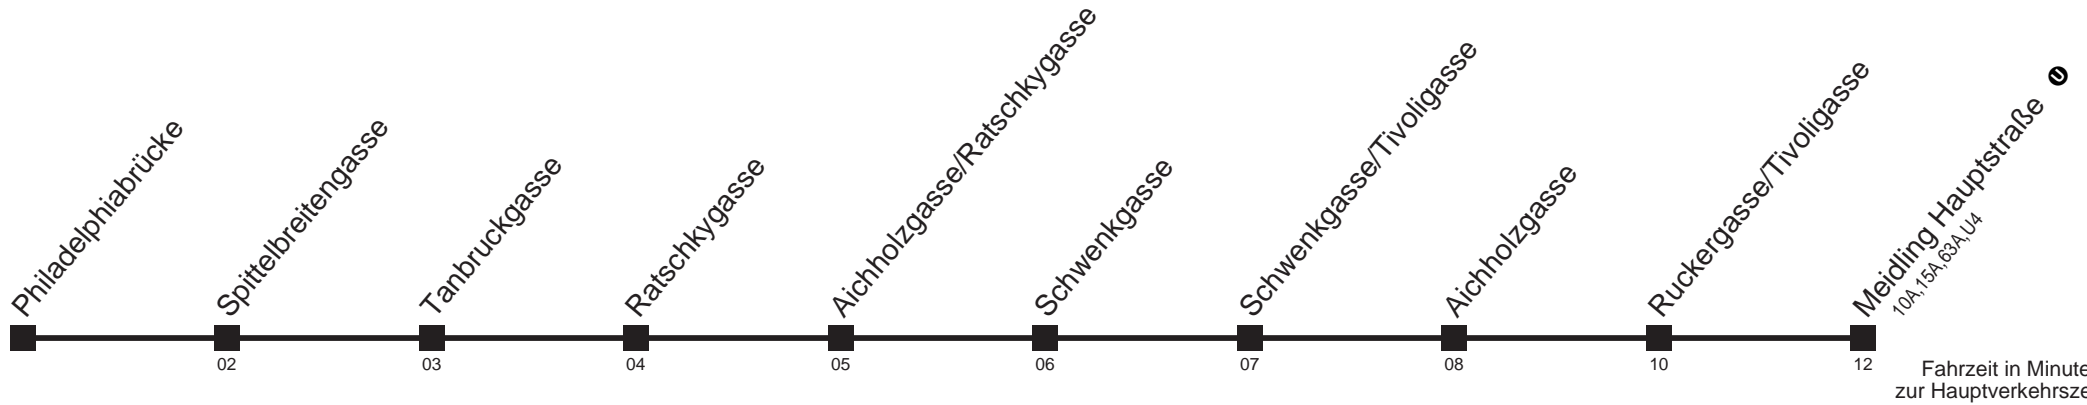

9A Philadelphiabrücke → Meidling Hauptstraße

Ihr Kurzstreckenfahrtschein gilt bis
Meidling Hauptstraße 

Montag bis Donnerstag

Freitag

Samstag

5 41 51
 6 01 11 21 31 41 51
 7 01 11 21 31 41 51
 8 01 11 21 31 41 51
 9 01 11 21 31 41 51
 10 01 11 21 31 41 51
 11 01 11 21 31 41 51
 12 01 11 21 31 41 51
 13 01 11 21 31 41 51
 14 01 11 21 31 41 51
 15 01 11 21 31 41 51
 16 01 11 21 31 41 51
 17 01 11 21 31 41 51
 18 01 11 21 31 41 51
 19 01 11 21 31 41 51
 20 01 11