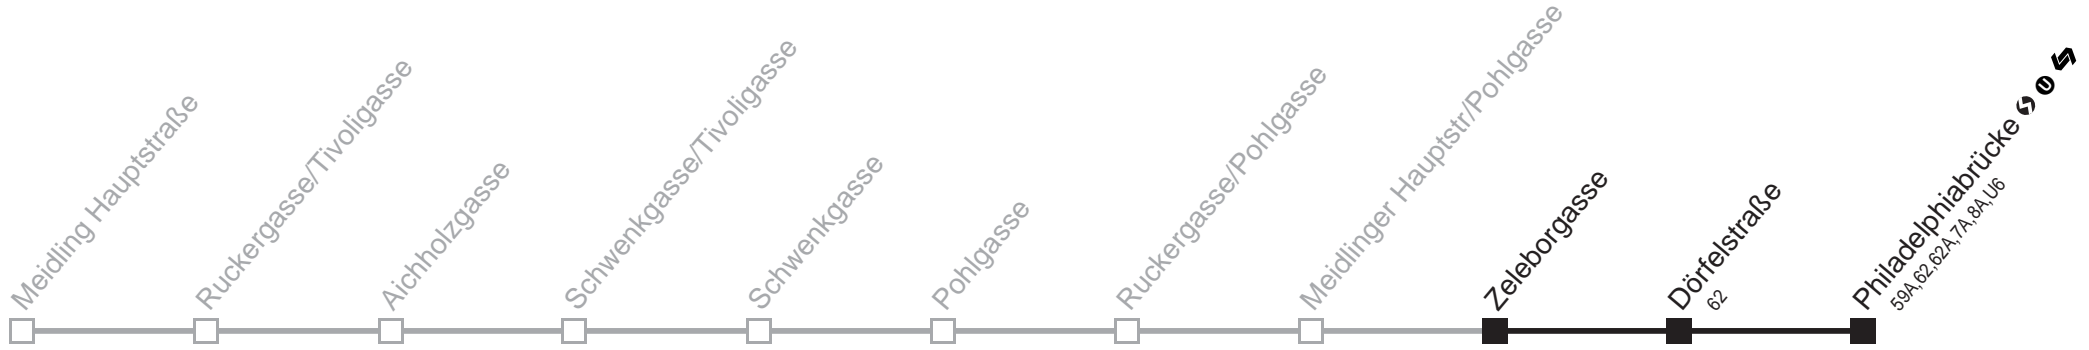

9A

Zeleborggasse → Philadelphiabrücke

Ihr Kurzstreckenfahrtschein gilt bis
Philadelphiabrücke

Fahrzeit in Minuten zur Hauptverkehrszeit

Montag bis Donnerstag

Freitag

Samstag

5	37 47 57
6	07 17 27 37 47 57
7	07 17 27 37 47 57
8	07 17 27 37 47 57
9	07 17 27 37 47 57
10	07 17 27 37 47 57
11	07 17 27 37 47 57
12	07 17 27 37 47 57
13	07 17 27 37 47 57
14	07 17 27 37 47 57
15	07 17 27 37 47 57
16	07 17 27 37 47 57
17	07 17 27 37 47 57
18	07 17 27 37 47 57
19	07 17 27 37 47 57
20	07