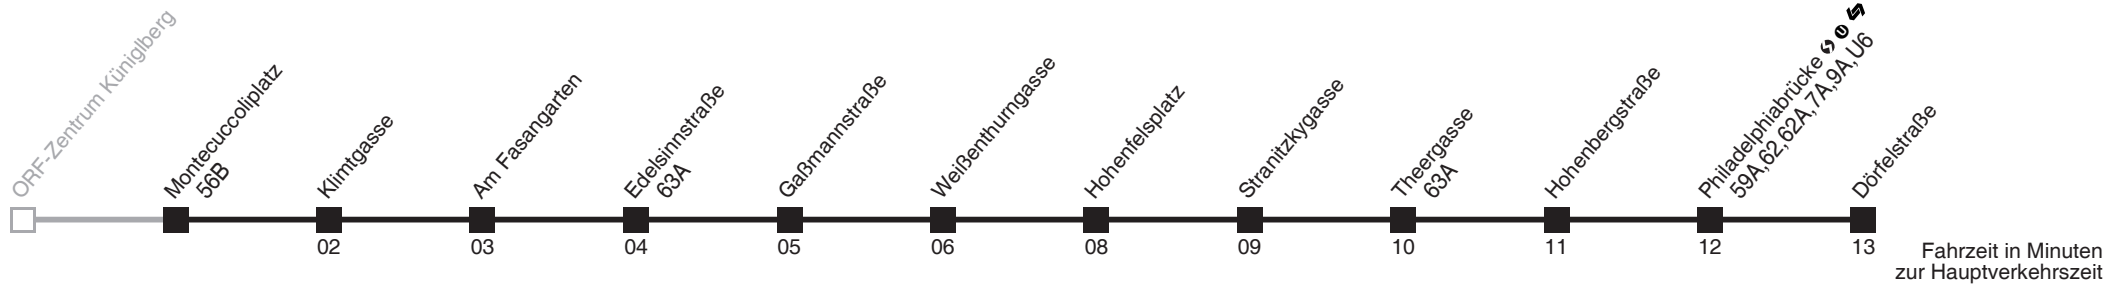

8A

Montecuccoliplatz → Dörfelstraße

Ihr Kurzstreckenfahrtschein gilt bis
Edelsinnstraße

Montag bis Freitag

Samstag

Sonn- und Feiertag

5 32 40 50
6 00 11 21 31 41 51
7 01 11 21 31 41 51
8 01 11 21 31 41 51
9 01 11 21 31 41 51
10 01 11 21 31 41 51
11 01 11 21 31 41 51
12 01 11 21 31 41 51
13 01 11 21 31 41 51
14 01 11 21 31 41 51
15 01 11 21 31 41 51
16 01 11 21 31 41 51
17 01 11 21 31 41 51
18 01 11 21 31 41 51
19 01 11 21 31 40 50
20 01 16 31 46
21 01 16 31 46
22 01 16 31

5 32 47
6 01 16 31 46
7 01 16 31 46
8 01 16 31 46
9 01 16 26 36 46 56
10 06 16 26 36 46 56
11 06 16 26 36 46 56
12 06 16 26 36 46 56
13 06 16 26 36 46 56
14 06 16 26 36 46 56
15 06 16 26 36 46 56
16 06 16 26 36 46
17 01 16 31 46
18 01 16 31 46
19 01 16 31 46
20 01 16 31 46
21 01 16 31 46
22 01 16 31

5 32 47
6 01 16 31 46
7 01 16 31 46
8 01 16 31 46
9 01 16 31 46
10 01 16 31 46
11 01 16 31 46
12 01 16 31 46
13 01 16 31 46
14 01 16 31 46
15 01 16 31 46
16 01 16 31 46
17 01 16 31 46
18 01 16 31 46
19 01 16 31 46
20 01 16 31 46
21 01 16 31 46
22 01 16 31

Am 24.12. Verkehr wie sonntags

Server: swl45002; Datum: 22.10.2007 12:56:24; Linie: 2308A_H;

Auskunft
Wiener Linien: 7909-100
Änderungen vorbehalten