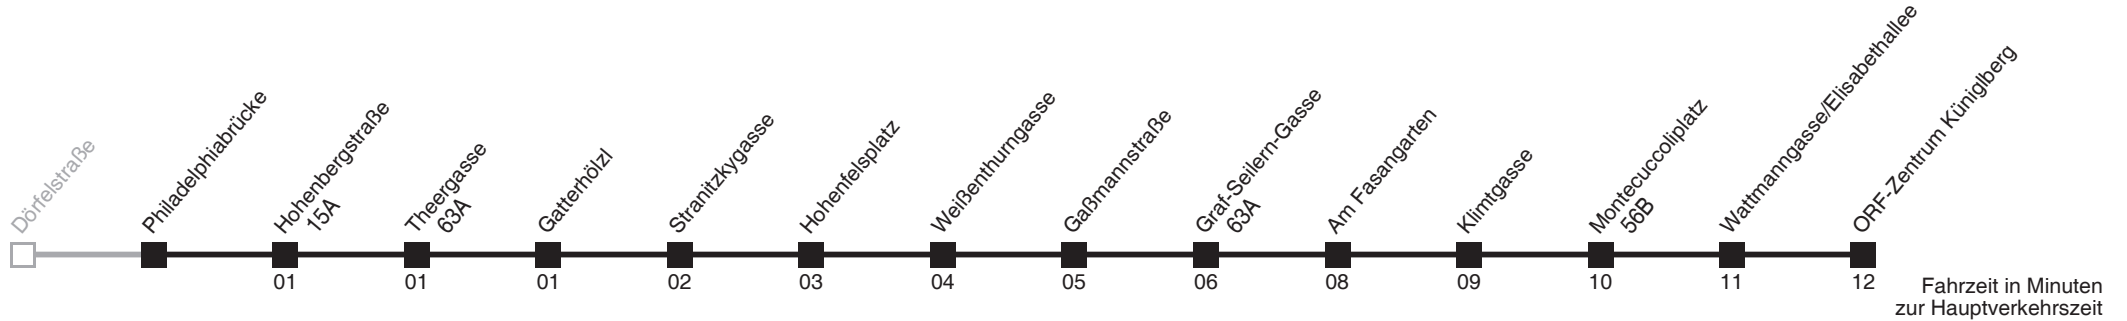

8A Philadelphiabrücke → ORF-Zentrum Königsberg

Ihr Kurzstreckenfahrtschein gilt bis
Hohenfelsplatz

Montag bis Freitag

Samstag

Sonn- und Feiertag

5 34 44 53
6 02 11 21 31 41 51
7 01 11 21 31 41 51
8 01 11 21 31 41 51
9 01 11 21 31 41 51
10 01 11 21 31 41 51
11 01 11 21 31 41 51
12 01 11 21 31 41 51
13 01 11 21 31 41 51
14 01 11 21 31 41 51
15 01 11 21 31 41 51
16 01 11 21 31 41 51
17 01 11 21 31 41 51
18 01 11 21 31 41 51
19 01 11 21 31 46
20 01 16 31 46
21 01 16 31 46
22 01 16 31

5 34 46
6 01 16 31 46
7 01 16 31 46
8 01 16 31 46
9 01 16 31 41 51
10 01 11 21 31 41 51
11 01 11 21 31 41 51
12 01 11 21 31 41 51
13 01 11 21 31 41 51
14 01 11 21 31 41 51
15 01 11 21 31 41 51
16 01 11 21 31 41 51
17 01 16 31 46
18 01 16 31 46
19 01 16 31 46
20 01 16 31 46
21 01 16 31 46
22 01 16 31

5 34 57
6 16 31 46
7 01 16 31 46
8 01 16 31 46
9 01 16 31 46
10 01 16 31 46
11 01 16 31 46
12 01 16 31 46
13 01 16 31 46
14 01 16 31 46
15 01 16 31 46
16 01 16 31 46
17 01 16 31 46
18 01 16 31 46
19 01 16 31 46
20 01 16 31 46
21 01 16 31 46
22 01 16 31

Am 24.12. Verkehr wie sonntags