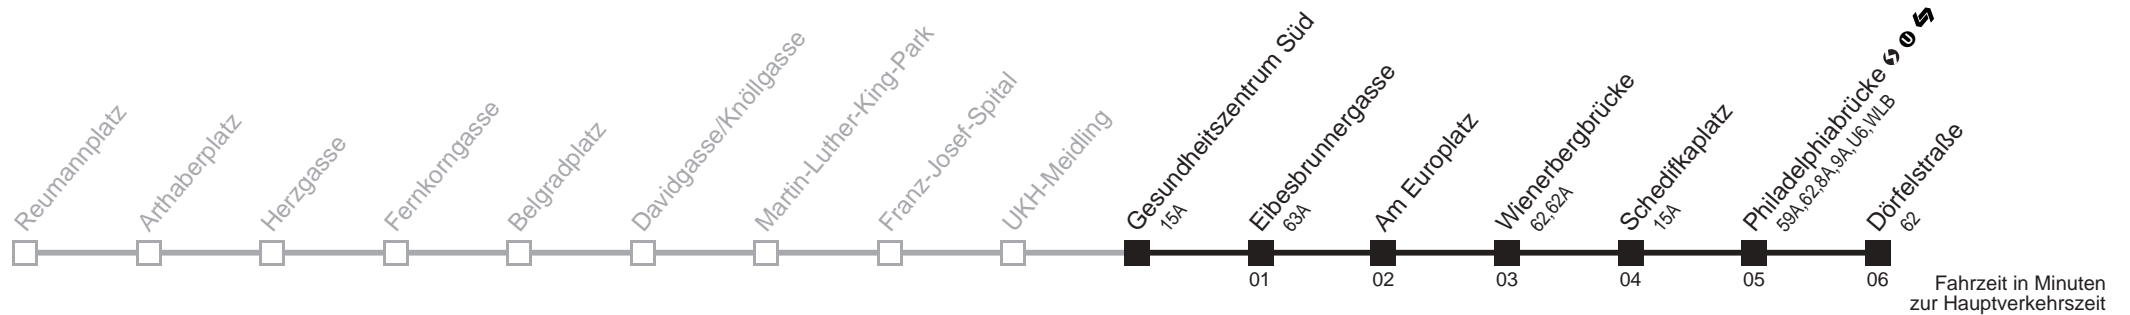

Am 24.12. ab ca. 17.00 Uhr Intervall alle 15 Minuten

7A

Gesundheitszentrum Süd → Dörfelstraße

Ihr Kurzstreckenfahrtschein gilt bis
Dörfelstraße

Montag-Freitag (Schule)

Montag-Freitag (Ferien)

Samstag

Sonn- und Feiertag