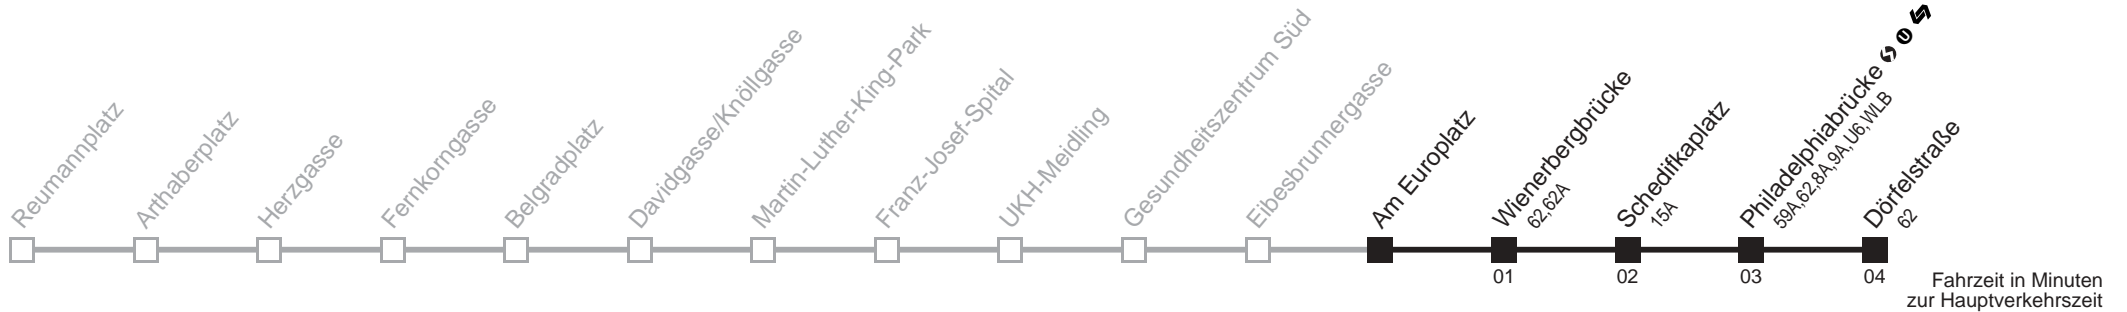

7A

Am Europlatz → Dörfelstraße

Ihr Kurzstreckenfahrtschein gilt bis
Dörfelstraße

Montag-Freitag (Schule)

Montag-Freitag (Ferien)

Samstag

Sonn- und Feiertag

5	13 37 45 52 59
6	08 16 23 31 38 46 52 58
7	05 11 19 - - - - -
8	- - - Intervall 5' - - -
9	- - - - 19 26 34 41 49 56
10	04 11 19 26 34 41 49 56
11	04 11 19 26 34 41 49 56
12	04 11 19 26 34 41 49 55
13	01 - - Intervall 6' - - -
14	- - - - - - - - -
15	- - - - - - - - -
16	- - - - - - - - -
17	- - - - - - - - -
18	- - - - - - - - -
19	- - - - 19 26 34 41 49 56
20	03 10 16 23 31 39 49 59
21	09 19 29 39 49 59
22	09 19 29 39 51
23	06 21 36 51
0	06 21 36 56

5	13 37 45 52 59
6	08 16 23 31 38 46 52 58
7	05 11 19 - - - - -
8	- - - Intervall 6' - - -
9	- - - - 19 26 34 41 49 56
10	04 11 19 26 34 41 49 56
11	04 11 19 26 34 41 49 56
12	04 11 19 26 34 41 49 56
13	04 11 19 26 34 41 49 56
14	04 11 19 26 34 41 49 56
15	04 11 19 26 34 41 49 56
16	04 11 19 26 34 41 49 56
17	04 11 19 26 34 41 49 56
18	04 11 19 26 34 41 49 56
19	04 11 19 26 34 41 49 56
20	03 10 16 23 31 39 49 59
21	09 19 29 39 49 59
22	09 19 29 39 51
23	06 21 36 51
0	06 21 36 56

5	13 37 49 59
6	09 19 29 39 49 59
7	10 21 31 41 51
8	01 11 21 31 41 51
9	01 11 21 31 41 51
10	01 11 21 31 41 51
11	01 11 21 31 41 51
12	01 11 21 31 41 51
13	01 11 21 31 41 51
14	01 11 21 31 41 51
15	01 11 21 31 41 51
16	01 11 21 31 41 51
17	01 11 21 31 41 51
18	01 11 19 29 39 49 59
19	09 19 29 39 49 59
20	09 19 29 39 51
21	06 21 36 51
22	06 21 36 51
23	06 21 36 51
0	06 21 36 56

5	13 37 51
6	06 21 36 51
7	06 21 36 51
8	06 19 29 39 49 59
9	09 19 29 39 49 59
10	09 19 29 39 49 59
11	09 19 29 39 49 59
12	09 19 29 39 49 59
13	09 19 29 39 49 59
14	09 19 29 39 49 59
15	09 19 29 39 49 59
16	09 19 29 39 49 59
17	09 19 29 39 49 59
18	09 19 29 39 49 59
19	09 19 29 39 49 59
20	09 19 29 39 51
21	06 21 36 51
22	06 21 36 51
23	06 21 36 51
0	06 21 36 56

Am 24.12. ab ca. 17.00 Uhr Intervall alle 15 Minuten