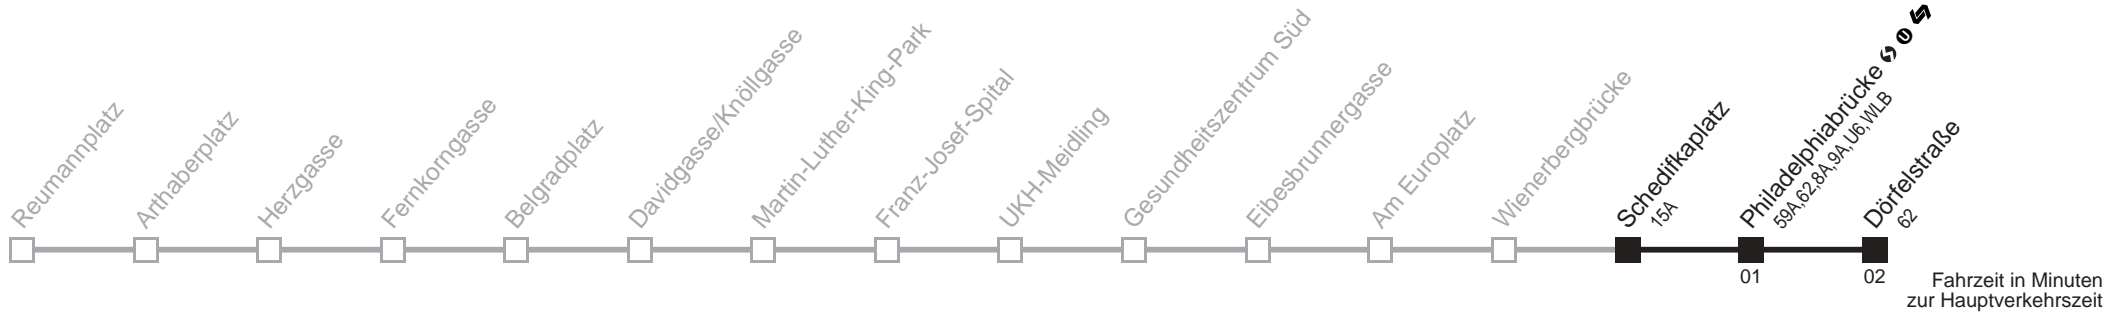

Am 24.12. ab ca. 17.00 Uhr Intervall alle 15 Minuten

7A

Schedifkaplatz → Dörfelstraße

Ihr Kurzstreckenfahrtschein gilt bis
Dörfelstraße

Montag-Freitag (Schule)

Montag-Freitag (Ferien)

Samstag

Sonn- und Feiertag