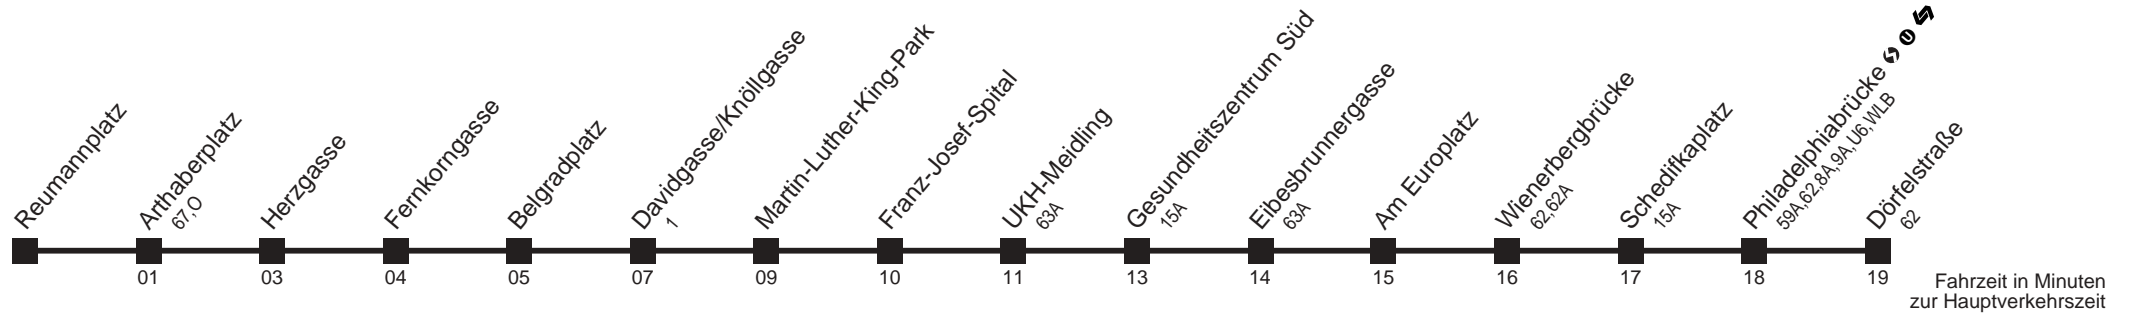

7A

Reumannplatz → Dörfelstraße

Ihr Kurzstreckenfahrtschein gilt bis
Franz-Josef-Spital

Fahrzeit in Minuten
zur Hauptverkehrszeit

Montag-Freitag (Schule)

Montag-Freitag (Ferien)

Samstag

Sonn- und Feiertag