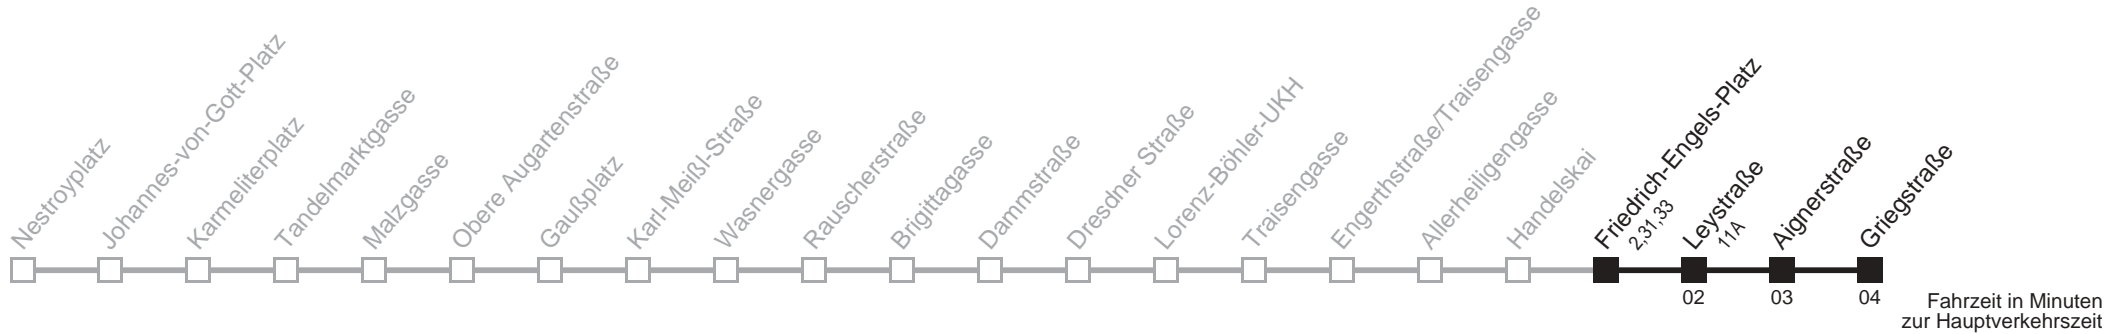

5A

Friedrich-Engels-Platz → Griegstraße

Ihr Kurzstreckenfahrtschein gilt bis
Griegstraße

Mo-Fr (Schule)

Mo-Fr (Ferien)

Samstag

An Samstagen (Advent) (Gültig vom 29.11.2008 - 20.12.2008)

Sonn- und Feiertag

5	05 15 25 39 49 59	5	05 15 25 39 49 59	5	05 15 25 35 45 55	5	05 15 25 35 45 55	5	05 15 27 42 57
6	09 19 29 39 48 55	6	09 19 29 39 49 59	6	02 09 19 29 39 49 59	6	02 09 19 29 39 49 59	6	12 27 42 57
7	05 11 19 27 35 42 50 57	7	10 21 31 41 51	7	10 20 30 40 50	7	10 20 30 40 50	7	12 27 42 57
8	05 12 21 31 41 51	8	01 11 21 31 41 51	8	00 10 20 30 40 50	8	00 10 20 30 40 50	8	10 25 40 55
9	01 11 21 31 41 51	9	01 11 21 31 41 51	9	00 10 20 30 40 50	9	00 10 20 30 40 50	9	10 25 40 55
10	01 11 21 31 41 51	10	01 11 21 31 41 51	10	00 10 20 30 40 50	10	00 10 20 30 40 50	10	10 25 40 55
11	01 11 21 31 41 51	11	01 11 21 31 41 51	11	00 10 20 30 40 50	11	00 10 20 30 40 50	11	10 25 40 55
12	01 11 21 31 41 51	12	01 11 21 31 41 51	12	00 10 20 30 40 50	12	00 10 20 30 40 50	12	10 25 40 55
13	01 11 21 31 41 51	13	01 11 21 31 41 51	13	00 10 20 30 40 50	13	00 10 20 30 40 50	13	10 25 40 55
14	01 11 21 31 41 51	14	01 11 21 31 41 51	14	00 10 20 30 45	14	00 10 20 30 40 50	14	10 25 40 55
15	01 11 21 31 41 51	15	01 11 21 31 41 51	15	00 15 30 45	15	00 10 20 30 40 50	15	10 25 40 55
16	01 11 21 31 41 51	16	01 11 21 31 41 51	16	00 15 30 45	16	00 10 20 30 40 50	16	10 25 40 55
17	01 11 21 31 41 51	17	01 11 21 31 41 51	17	00 15 30 45	17	00 10 20 30 40 50	17	10 25 40 55
18	01 11 21 31 41 51	18	01 11 21 31 41 51	18	00 15 29 44 59	18	00 10 19 29 39 49 59	18	10 25 40 55
19	01 11 21 31 41 51	19	01 11 21 31 41 51	19	10 25 40 55	19	10 25 40 55	19	10 25 40 55
20	01 11 25 42 57	20	01 11 25 42 57	20	10 25 42 57	20	10 25 42 57	20	10 25 42 57
21	12 27 42 57	21	12 27 42 57	21	12 27 42 57	21	12 27 42 57	21	12 27 42 57
22	12 27	22	12 27	22	12 27	22	12 27	22	12 27

Am 24.12. ab ca. 17.00 Uhr Intervall alle 15 Minuten