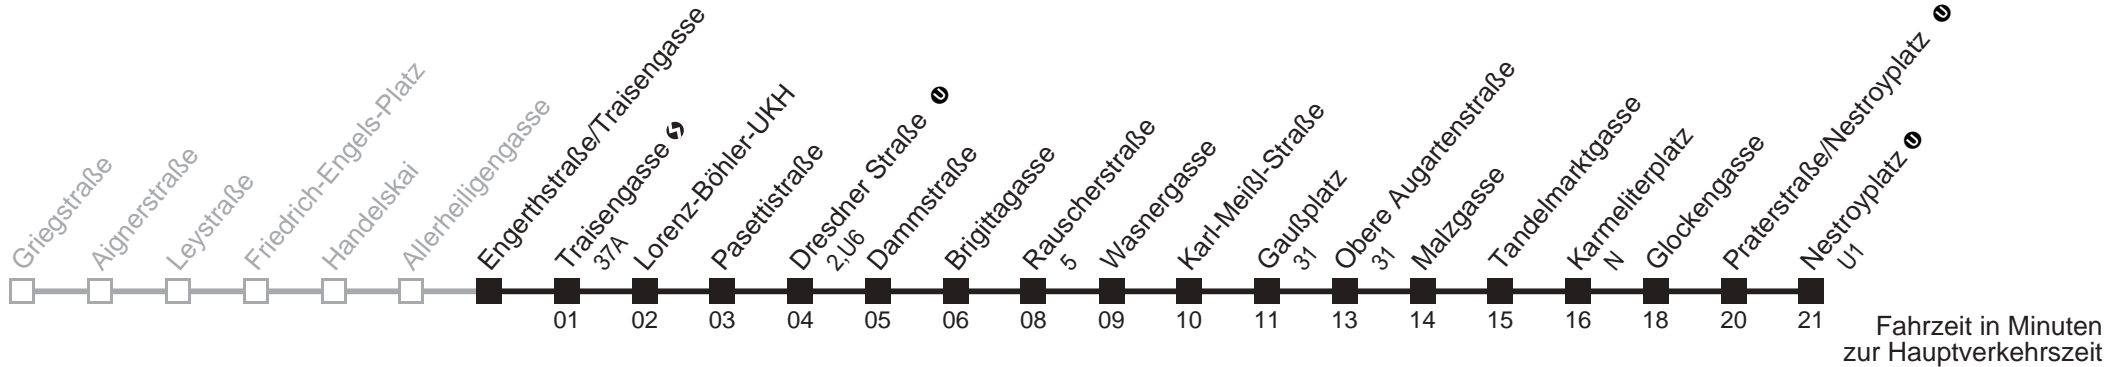

5A Engerthstraße/Traisengasse → Nestroyplatz

Ihr Kurzstreckenfahrtschein gilt bis
Rauscherstraße

Mo-Fr (Schule)

Mo-Fr (Ferien)

Samstag

An Samstagen (Advent) (Gültig vom 29.11.2008 - 20.12.2008)

Sonn- und Feiertag

5	17 27 37 47 57	5	17 27 37 47 57	5	57	5	57	5	
6	07 17 27 37 47 54	6	07 17 27 37 47 57	6	07 17 27 37 47 57	6	07 17 27 37 47 57	6	
7	03 11 19 26 31 36 41 49 59	7	09 19 29 39 49 59	7	09 19 29 39 49 59	7	09 19 29 39 49 59	7	42|57
8	09 19 29 39 49 59	8	09 19 29 39 49 59	8	09 19 29 39 49 59	8	09 19 29 39 49 59	8	12|27|42|57
9	09 19 29 39 49 59	9	09 19 29 39 49 59	9	09 19 29 39 49 59	9	09 19 29 39 49 59	9	12|27|42|57
10	09 19 29 39 49 59	10	09 19 29 39 49 59	10	09 19 29 39 49 59	10	09 19 29 39 49 59	10	12|27|42|57
11	09 19 29 39 49 59	11	09 19 29 39 49 59	11	09 19 29 39 49 59	11	09 19 29 39 49 59	11	12|27|42|57
12	09 19 29 39 49 59	12	09 19 29 39 49 59	12	09 19 29 39 49 59	12	09 19 29 39 49 59	12	12|27|42|57
13	09 19 29 39 49 59	13	09 19 29 39 49 59	13	09 19 29 39 49 59	13	09 19 29 39 49 59	13	12|27|42|57
14	09 19 29 39 49 59	14	09 19 29 39 49 59	14	14 29 44 59	14	09 19 29 39 49 59	14	12|27|42|57
15	09 19 29 39 49 59	15	09 19 29 39 49 59	15	14 29 44 59	15	09 19 29 39 49 59	15	12|27|42|57
16	09 19 29 39 49 59	16	09 19 29 39 49 59	16	14 29 44 59	16	09 19 29 39 49 59	16	12|27|42|57
17	09 19 29 39 49 59	17	09 19 29 39 49 59	17	14 29 44 59	17	09 19 29 39 49 59	17	12|27|42|57
18	09 19 29 39 49 59	18	09 19 29 39 49 59	18	12 27 42|57	18	07 17 27 42|57	18	12|27|42|57
19	09 19 29 39 49 59	19	09 19 29 39 49 59	19	12|27|42|57	19	12|27|42|57	19	12|27|42|57

Am 24.12. ab ca. 17.00 Uhr Intervall alle 15 Minuten
  bis Gaußplatz   bis Praterstraße/Nestroyplatz

Server: sw145002; Datum: 16.10.2008 08:15:31; Linie: 2305A_H;

Auskunft

Wiener Linien: 7909-100
Änderungen vorbehalten