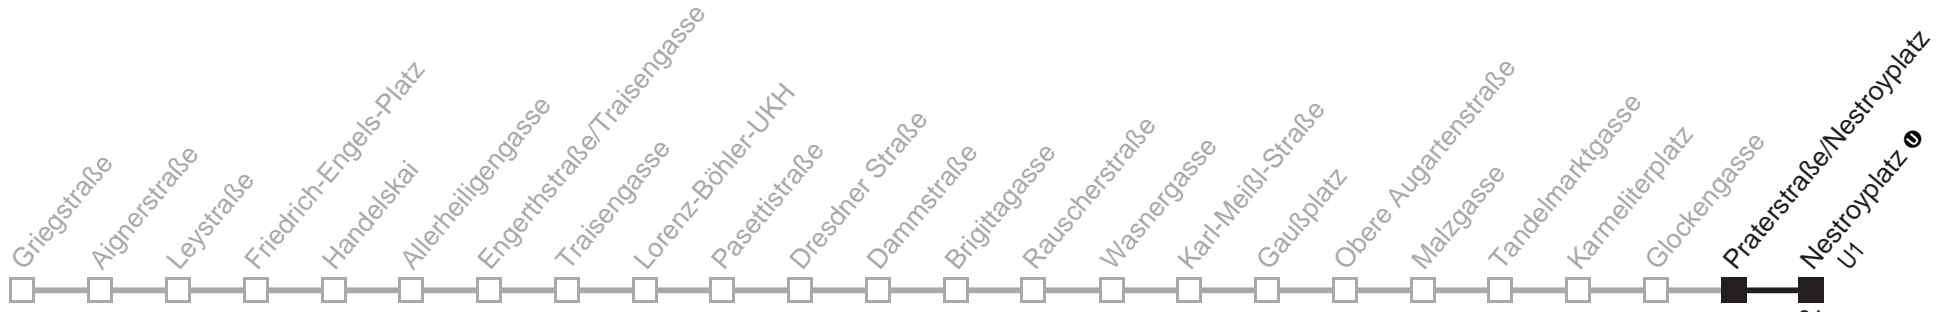

5A Praterstraße/Nestroyplatz → Nestroyplatz

Ihr Kurzstreckenfahrtschein gilt bis
Nestroyplatz

01 Fahrzeit in Minuten zur Hauptverkehrszeit

Mo-Fr (Schule)	Mo-Fr (Ferien)	Samstag	An Samstagen (Advent) (Gültig vom 29.11.2008 - 20.12.2008)	Sonn- und Feiertag
5 37 47 57	5 37 47 57	5	5	
6 07 17 27 37 47 57	6 07 17 27 37 47 57	6 17 27 37 47 57	6 17 27 37 47 57	
7 07 14 23 31 39 46 51	7 07 17 29 39 49 59	7 07 17 29 39 49 59	7 07 17 29 39 49 59	
8 01 09 19 29 39 49 59	8 09 19 29 39 49 59	8 09 19 29 39 49 59	8 09 19 29 39 49 59	kein Betrieb
9 09 19 29 39 49 59	9 09 19 29 39 49 59	9 09 19 29 39 49 59	9 09 19 29 39 49 59	
10 09 19 29 39 49 59	10 09 19 29 39 49 59	10 09 19 29 39 49 59	10 09 19 29 39 49 59	
11 09 19 29 39 49 59	11 09 19 29 39 49 59	11 09 19 29 39 49 59	11 09 19 29 39 49 59	
12 09 19 29 39 49 59	12 09 19 29 39 49 59	12 09 19 29 39 49 59	12 09 19 29 39 49 59	
13 09 19 29 39 49 59	13 09 19 29 39 49 59	13 09 19 29 39 49 59	13 09 19 29 39 49 59	
14 09 19 29 39 49 59	14 09 19 29 39 49 59	14 19 34 49	14 09 19 29 39 49 59	
15 09 19 29 39 49 59	15 09 19 29 39 49 59	15 04 19 34 49	15 09 19 29 39 49 59	
16 09 19 29 39 49 59	16 09 19 29 39 49 59	16 04 19 34 49	16 09 19 29 39 49 59	
17 09 19 29 39 49 59	17 09 19 29 39 49 59	17 04 19 34 49	17 09 19 29 39 49 59	
18 09 19 29 39 49 59	18 09 19 29 39 49 59	18 04 18 32	18 08 18 27	
19 09 19 29 39 49	19 09 19 29 39 49	19	19	

Am 24.12. ab ca. 17.00 Uhr Intervall alle 15 Minuten