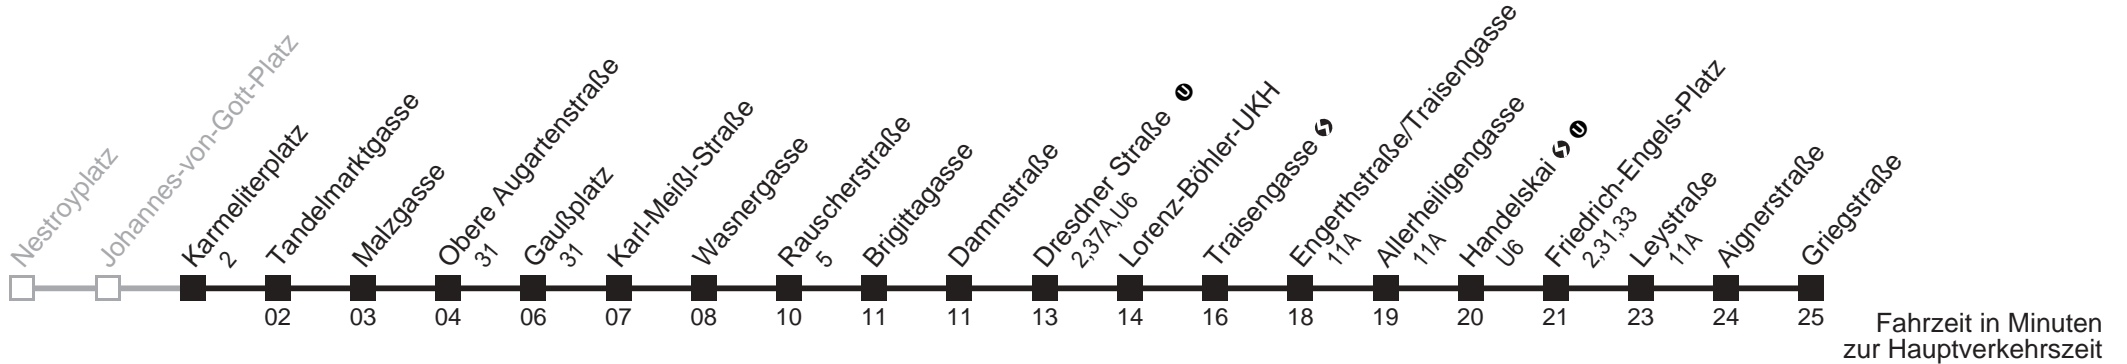

Am 24.12. ab ca. 17.00 Uhr Intervall alle 15 Minuten

5A

Karmeliterplatz → Griegstraße

Ihr Kurzstreckenfahrtschein gilt bis
Obere Augartenstraße

Mo-Fr (Schule)

Mo-Fr (Ferien)

Samstag

An Samstagen (Advent)