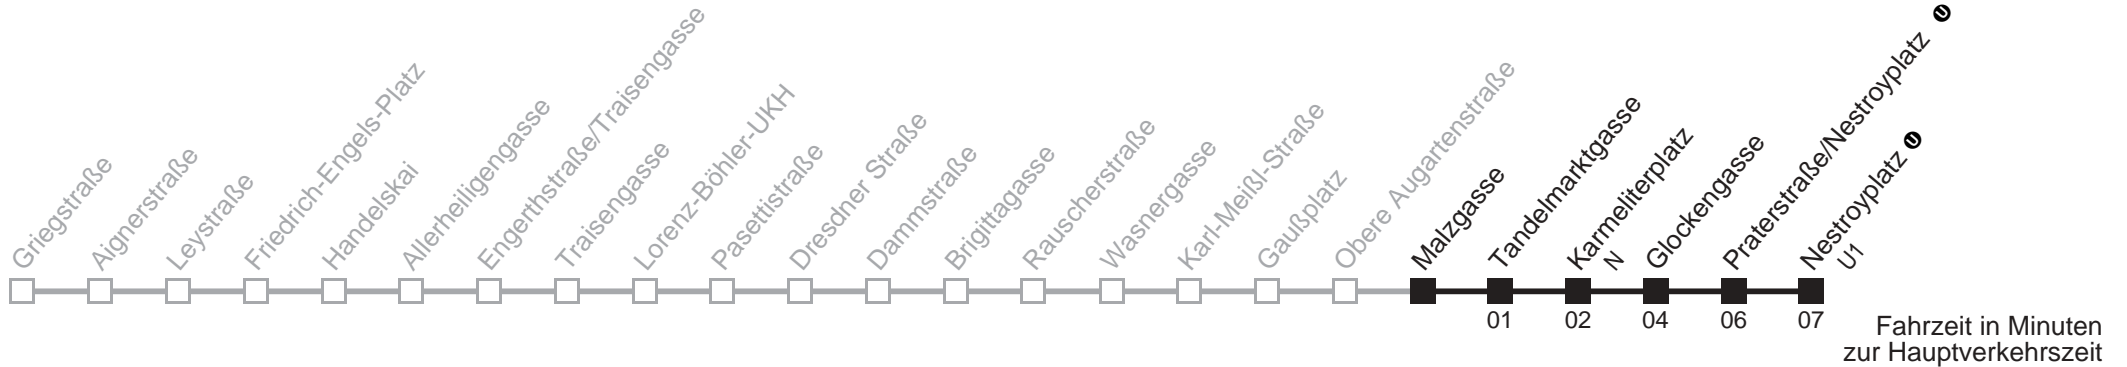

5A

Malzgasse → Nestroyplatz ①

Ihr Kurzstreckenfahrtschein gilt bis
Nestroyplatz ①

Mo-Fr (Schule)

Mo-Fr (Ferien)

Samstag

An Samstagen (Advent) (Gültig vom 29.11.2008 - 20.12.2008)

Sonn- und Feiertag

5	31 41 51	5	31 41 51	5		5			
6	01 11 21 31 41 51	6	01 11 21 31 41 51	6	11 21 31 41 51	6	11 21 31 41 51		
7	01 08 17 25 33 40 45 50 55	7	01 11 23 33 43 53	7	01 11 23 33 43 53	7	01 11 23 33 43 53		
8	03 13 23 33 43 53	8	03 13 23 33 43 53	8	03 13 23 33 43 53	8	03 13 23 33 43 53		
9	03 13 23 33 43 53	9	03 13 23 33 43 53	9	03 13 23 33 43 53	9	03 13 23 33 43 53		kein Betrieb
10	03 13 23 33 43 53	10	03 13 23 33 43 53	10	03 13 23 33 43 53	10	03 13 23 33 43 53		
11	03 13 23 33 43 53	11	03 13 23 33 43 53	11	03 13 23 33 43 53	11	03 13 23 33 43 53		
12	03 13 23 33 43 53	12	03 13 23 33 43 53	12	03 13 23 33 43 53	12	03 13 23 33 43 53		
13	03 13 23 33 43 53	13	03 13 23 33 43 53	13	03 13 23 33 43 53	13	03 13 23 33 43 53		
14	03 13 23 33 43 53	14	03 13 23 33 43 53	14	03 13 28 43 58	14	03 13 23 33 43 53		
15	03 13 23 33 43 53	15	03 13 23 33 43 53	15	13 28 43 58	15	03 13 23 33 43 53		
16	03 13 23 33 43 53	16	03 13 23 33 43 53	16	13 28 43 58	16	03 13 23 33 43 53		
17	03 13 23 33 43 53	17	03 13 23 33 43 53	17	13 28 43 58	17	03 13 23 33 43 53		
18	03 13 23 33 43 53	18	03 13 23 33 43 53	18	13 26 41	18	03 13 21 31 41		
19	03 13 23 33 43 53	19	03 13 23 33 43 53	19		19			
20	03 13	20	03 13	20		20			

Am 24.12. ab ca. 17.00 Uhr Intervall alle 15 Minuten
□ bis Praterstraße/Nestroyplatz ①

Server: sw145002; Datum: 16.10.2008 08:15:41; Linie: 2305A_H;

Auskunft
Wiener Linien: 7909-100
Änderungen vorbehalten