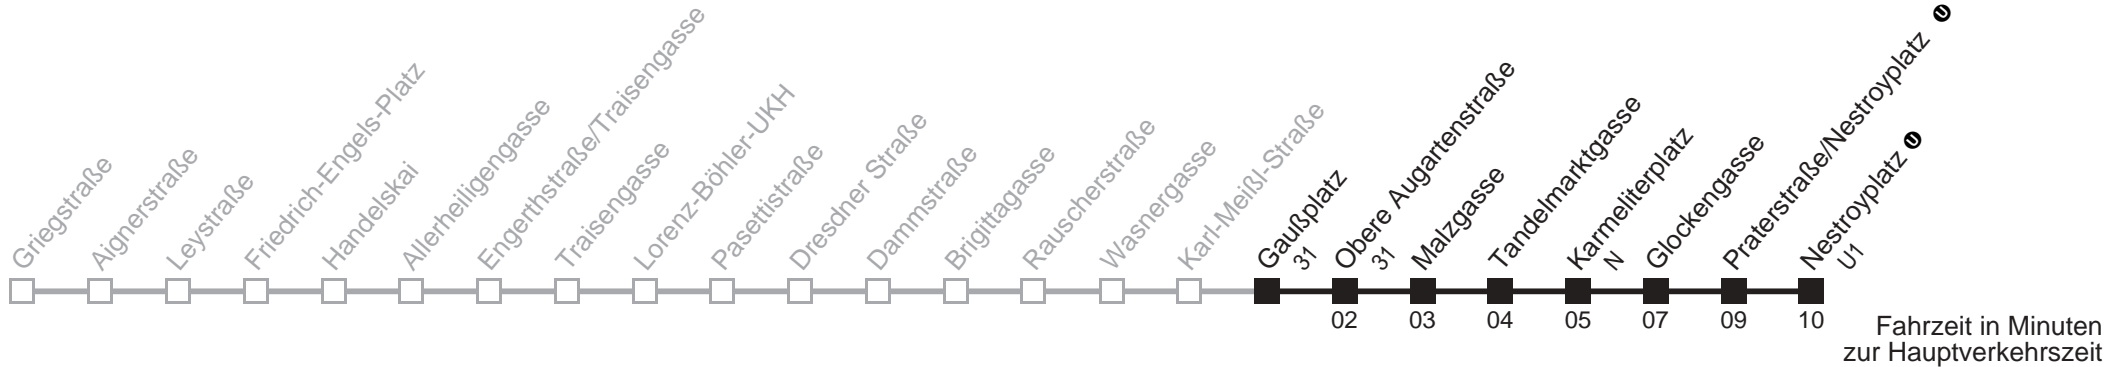

5A

Gaußplatz → Nestroyplatz

Ihr Kurzstreckenfahrtschein gilt bis
Obere Augartenstraße

Mo-Fr (Schule)

Mo-Fr (Ferien)

Samstag

An Samstagen (Advent)

(Gültig vom 29.11.2008 - 20.12.2008)

Sonn- und Feiertag

Mo-Fr (Schule)	Mo-Fr (Ferien)	Samstag	An Samstagen (Advent)	Sonn- und Feiertag
5 28 38 48 58	5 28 38 48 58	5	5	
6 08 18 28 38 48 58	6 08 18 28 38 48 58	6 08 18 28 38 48 58	6 08 18 28 38 48 58	
7 05 14 22 30 37 42 47 52	7 08 20 30 40 50	7 08 20 30 40 50	7 08 20 30 40 50	
8 00 10 20 30 40 50	8 00 10 20 30 40 50	8 00 10 20 30 40 50	8 00 10 20 30 40 50	
9 00 10 20 30 40 50	9 00 10 20 30 40 50	9 00 10 20 30 40 50	9 00 10 20 30 40 50	kein Betrieb
10 00 10 20 30 40 50	10 00 10 20 30 40 50	10 00 10 20 30 40 50	10 00 10 20 30 40 50	
11 00 10 20 30 40 50	11 00 10 20 30 40 50	11 00 10 20 30 40 50	11 00 10 20 30 40 50	
12 00 10 20 30 40 50	12 00 10 20 30 40 50	12 00 10 20 30 40 50	12 00 10 20 30 40 50	
13 00 10 20 30 40 50	13 00 10 20 30 40 50	13 00 10 20 30 40 50	13 00 10 20 30 40 50	
14 00 10 20 30 40 50	14 00 10 20 30 40 50	14 00 10 25 40 55	14 00 10 20 30 40 50	
15 00 10 20 30 40 50	15 00 10 20 30 40 50	15 10 25 40 55	15 00 10 20 30 40 50	
16 00 10 20 30 40 50	16 00 10 20 30 40 50	16 10 25 40 55	16 00 10 20 30 40 50	
17 00 10 20 30 40 50	17 00 10 20 30 40 50	17 10 25 40 55	17 00 10 20 30 40 50	
18 00 10 20 30 40 50	18 00 10 20 30 40 50	18 10 23 38	18 00 10 18 28 38	
19 00 10 20 30 40 50	19 00 10 20 30 40 50	19	19	
20 00 10	20 00 10	20	20	

Am 24.12. ab ca. 17.00 Uhr Intervall alle 15 Minuten

□ bis Praterstraße/Nestroyplatz

Server: swl45002; Datum: 16.10.2008 08:15:40; Linie: 2305A_H;

Auskunft

Wiener Linien: 7909-100
Änderungen vorbehalten