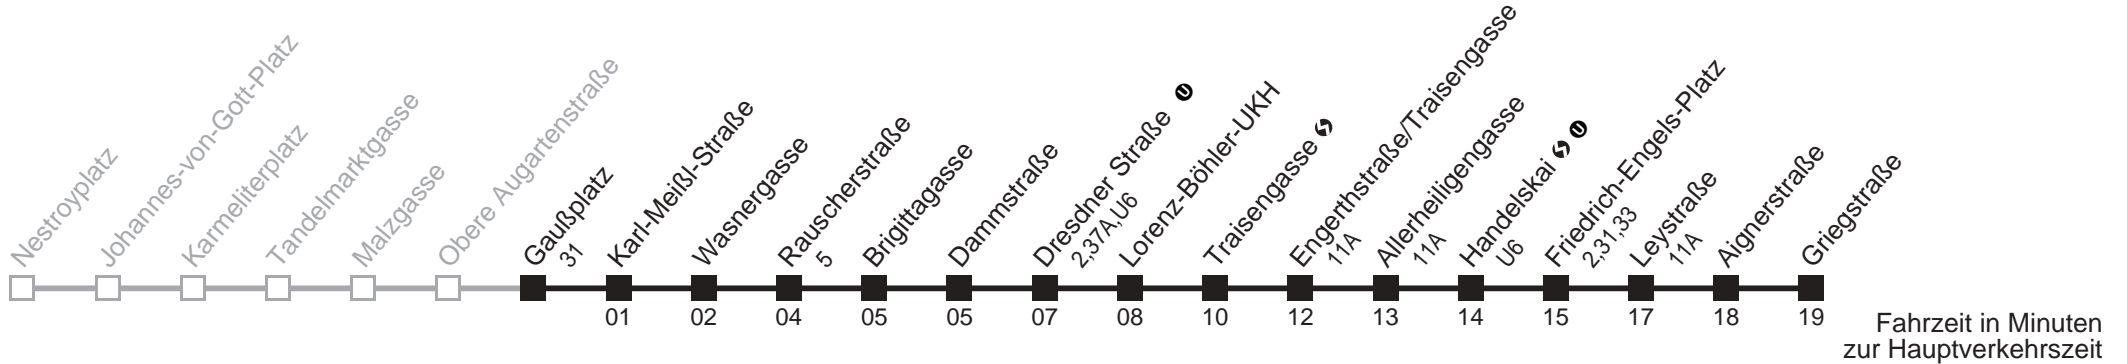

Am 24.12. ab ca. 17.00 Uhr Intervall alle 15 Minuten

5A

Gaußplatz → Griegstraße

Ihr Kurzstreckenfahrtschein gilt bis
Friedrich-Engels-Platz

Mo-Fr (Schule)

Mo-Fr (Ferien)

Samstag

An Samstagen (Advent) (Gültig vom 29.11.2008 - 20.12.2008)