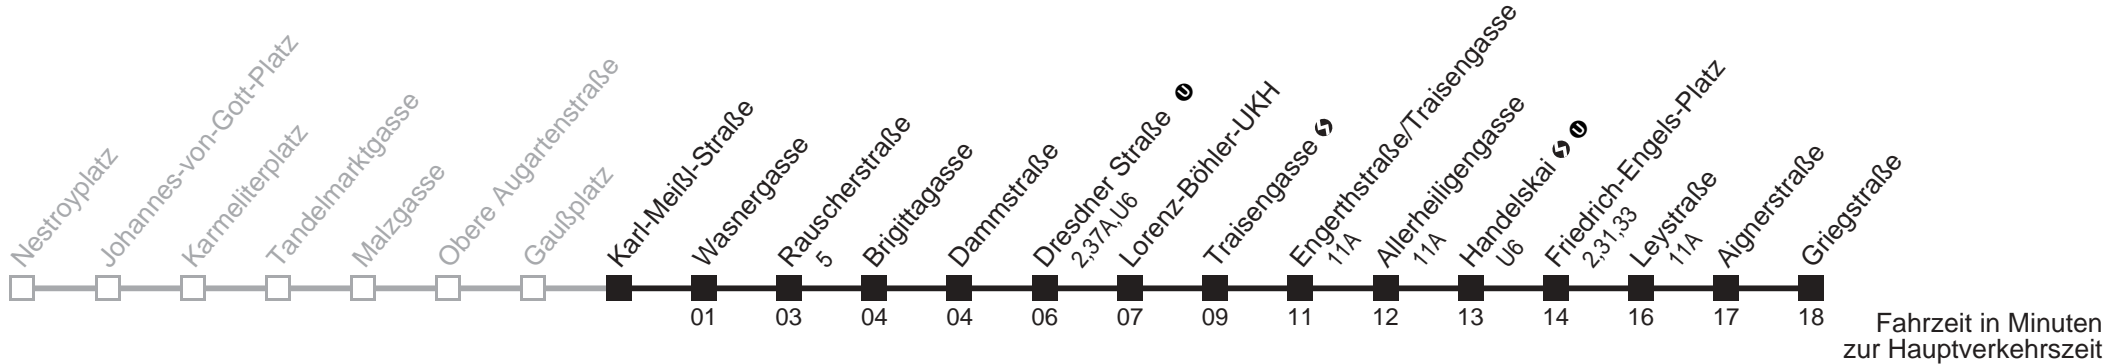

Am 24.12. ab ca. 17.00 Uhr Intervall alle 15 Minuten

5A

Karl-Meißl-Straße → Griegstraße

Ihr Kurzstreckenfahrtschein gilt bis
Friedrich-Engels-Platz

Mo-Fr (Schule)

Mo-Fr (Ferien)

Samstag

An Samstagen (Advent) (Gültig vom 29.11.2008 - 20.12.2008)