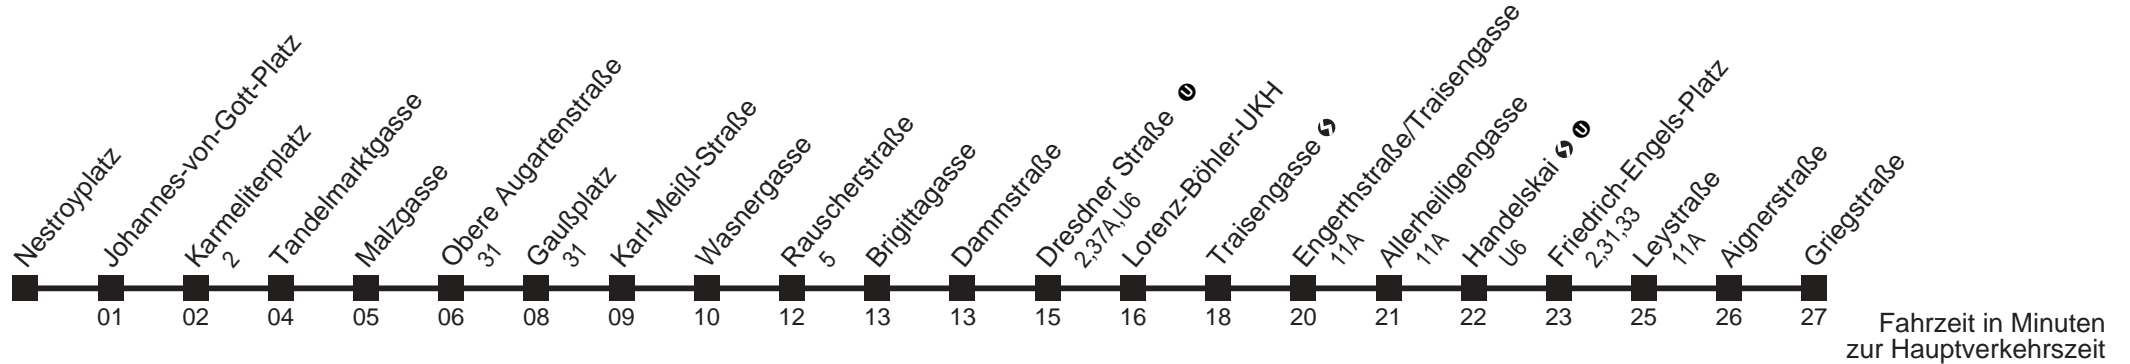

5A

Nestroyplatz → Griegstraße

Ihr Kurzstreckenfahrtschein gilt bis
Obere Augartenstraße

Mo-Fr (Schule)

Mo-Fr (Ferien)

Samstag

An Samstagen (Advent)

(Gültig vom 29.11.2008 - 20.12.2008)

Sonn- und Feiertag

Mo-Fr (Schule)	Mo-Fr (Ferien)	Samstag	An Samstagen (Advent)	Sonn- und Feiertag
5 16 26 36 46 56	5 16 26 36 46 56	5 46 56	5 46 56	
6 06 16 25 32 40 47 55	6 06 16 26 36 46 56	6 06 16 26 36 46 56	6 06 16 26 36 46 56	
7 02 10 17 25 32 40 47 56	7 06 16 26 36 46 56	7 06 16 26 36 46 56	7 06 16 26 36 46 56	
8 06 16 26 36 46 56	8 06 16 26 36 46 56	8 06 16 26 36 46 56	8 06 16 26 36 46 56	
9 06 16 26 36 46 56	9 06 16 26 36 46 56	9 06 16 26 36 46 56	9 06 16 26 36 46 56	kein Betrieb
10 06 16 26 36 46 56	10 06 16 26 36 46 56	10 06 16 26 36 46 56	10 06 16 26 36 46 56	
11 06 16 26 36 46 56	11 06 16 26 36 46 56	11 06 16 26 36 46 56	11 06 16 26 36 46 56	
12 06 16 26 36 46 56	12 06 16 26 36 46 56	12 06 16 26 36 46 56	12 06 16 26 36 46 56	
13 06 16 26 36 46 56	13 06 16 26 36 46 56	13 06 16 26 36 46 56	13 06 16 26 36 46 56	
14 06 16 26 36 46 56	14 06 16 26 36 46 56	14 06 21 36 51	14 06 16 26 36 46 56	
15 06 16 26 36 46 56	15 06 16 26 36 46 56	15 06 21 36 51	15 06 16 26 36 46 56	
16 06 16 26 36 46 56	16 06 16 26 36 46 56	16 06 21 36 51	16 06 16 26 36 46 56	
17 06 16 26 36 46 56	17 06 16 26 36 46 56	17 06 21 36 51	17 06 16 26 36 46 56	
18 06 16 26 36 46 56	18 06 16 26 36 46 56	18 06 21 36	18 06 16 26 36	
19 06 16 26 36 47	19 06 16 26 36 47	19	19	
20 02	20 02	20	20	

Am 24.12. ab ca. 17.00 Uhr Intervall alle 15 Minuten