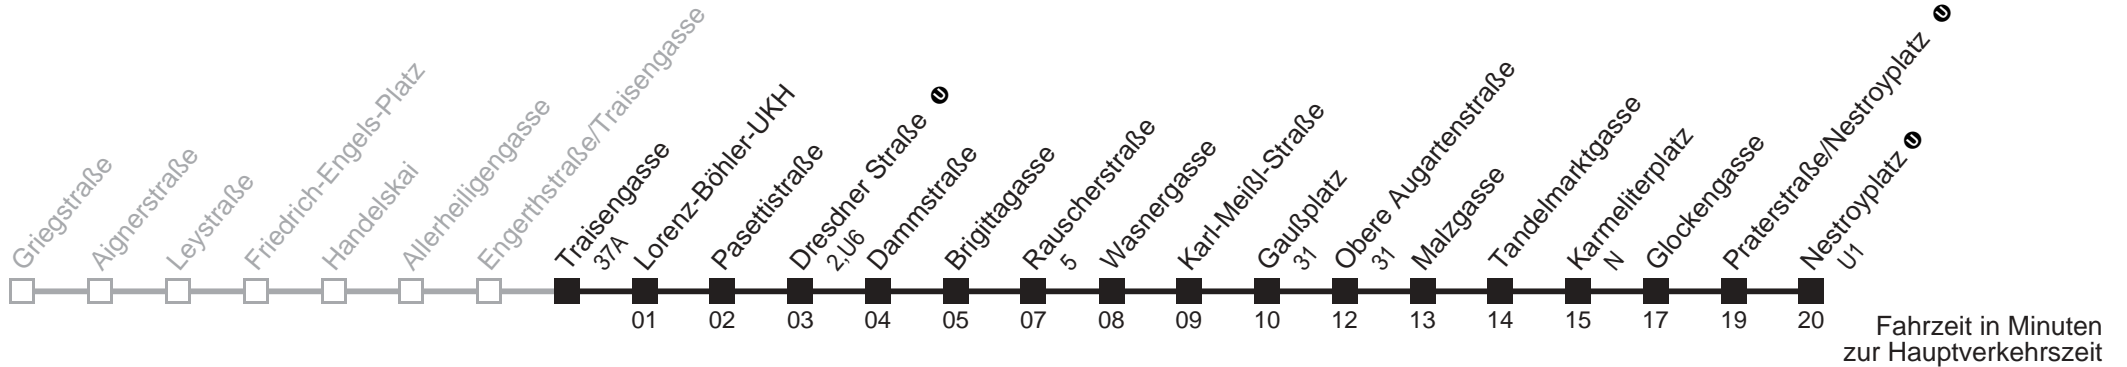

5A

Traisengasse → Nestroyplatz

Ihr Kurzstreckenfahrtschein gilt bis
Rauscherstraße

Mo-Fr (Schule)

Mo-Fr (Ferien)

Samstag

An Samstagen (Advent)

(Gültig vom 29.11.2008 - 20.12.2008)

Sonn- und Feiertag

Mo-Fr (Schule)	Mo-Fr (Ferien)	Samstag	An Samstagen (Advent)	Sonn- und Feiertag
5 18 28 38 48 58	5 18 28 38 48 58	5 58	5 58	5
6 08 18 28 38 48 55	6 08 18 28 38 48 58	6 08 18 28 38 48 58	6 08 18 28 38 48 58	6
7 04 12 20 27 32 37 42 50	7 10 20 30 40 50	7 10 20 30 40 50	7 10 20 30 40 50	7 43 58
8 00 10 20 30 40 50	8 00 10 20 30 40 50	8 00 10 20 30 40 50	8 00 10 20 30 40 50	8 13 28 43 58
9 00 10 20 30 40 50	9 00 10 20 30 40 50	9 00 10 20 30 40 50	9 00 10 20 30 40 50	9 13 28 43 58
10 00 10 20 30 40 50	10 00 10 20 30 40 50	10 00 10 20 30 40 50	10 00 10 20 30 40 50	10 13 28 43 58
11 00 10 20 30 40 50	11 00 10 20 30 40 50	11 00 10 20 30 40 50	11 00 10 20 30 40 50	11 13 28 43 58
12 00 10 20 30 40 50	12 00 10 20 30 40 50	12 00 10 20 30 40 50	12 00 10 20 30 40 50	12 13 28 43 58
13 00 10 20 30 40 50	13 00 10 20 30 40 50	13 00 10 20 30 40 50	13 00 10 20 30 40 50	13 13 28 43 58
14 00 10 20 30 40 50	14 00 10 20 30 40 50	14 00 15 30 45	14 00 10 20 30 40 50	14 13 28 43 58
15 00 10 20 30 40 50	15 00 10 20 30 40 50	15 00 15 30 45	15 00 10 20 30 40 50	15 13 28 43 58
16 00 10 20 30 40 50	16 00 10 20 30 40 50	16 00 15 30 45	16 00 10 20 30 40 50	16 13 28 43 58
17 00 10 20 30 40 50	17 00 10 20 30 40 50	17 00 15 30 45	17 00 10 20 30 40 50	17 13 28 43 58
18 00 10 20 30 40 50	18 00 10 20 30 40 50	18 00 13 28 43 58	18 00 08 18 28 43 58	18 13 28 43 58
19 00 10 20 30 40 50	19 00 10 20 30 40 50	19 13 28 43 58	19 13 28 43 58	19 13 28 43 58
20 00	20 00	20	20	20

Am 24.12. ab ca. 17.00 Uhr Intervall alle 15 Minuten
  bis Gaußplatz   bis Praterstraße/Nestroyplatz

Server: swl45002; Datum: 16.10.2008 08:15:30; Linie: 2305A_H;

Auskunft

Wiener Linien: 7909-100
Änderungen vorbehalten