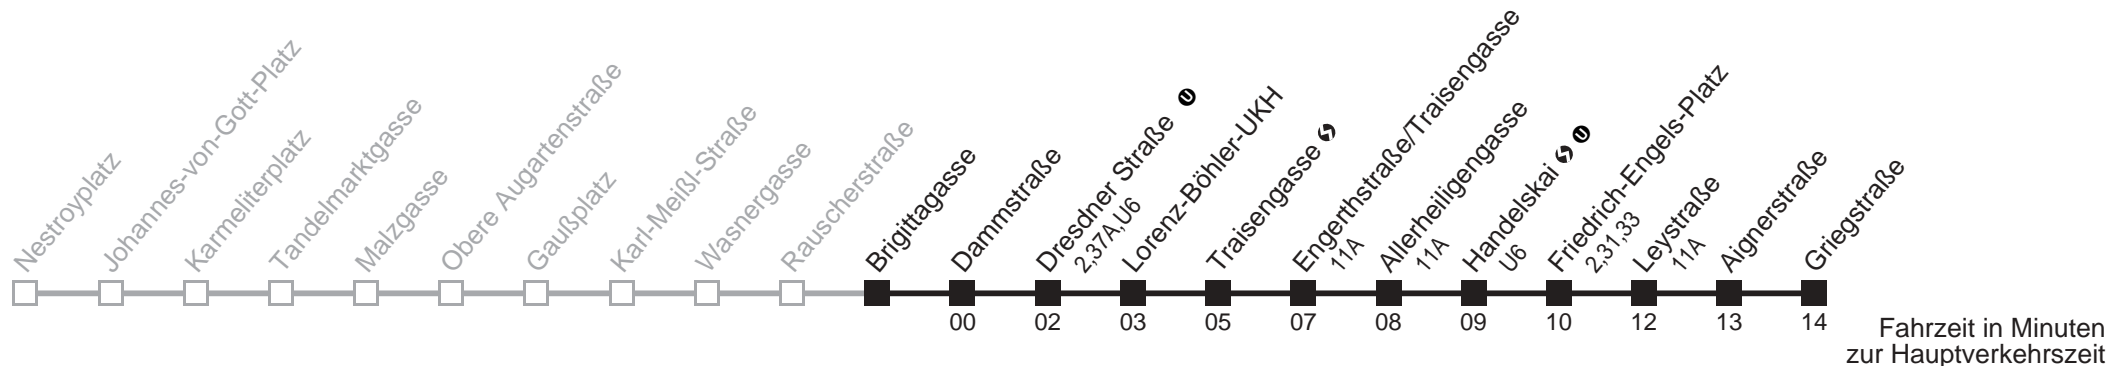

5A

Brigittagasse → Griegstraße

Ihr Kurzstreckenfahrtschein gilt bis
Friedrich-Engels-Platz

Mo-Fr (Schule)

Mo-Fr (Ferien)

Samstag

An Samstagen (Advent) (Gültig vom 29.11.2008 - 20.12.2008)

Sonn- und Feiertag

5	29 39 49 59	5	29 39 49 59	5	59	5	59	5	
6	09 19 29 38 45 53	6	09 19 29 39 49 59	6	09 19 29 39 49 59	6	09 19 29 39 49 59	6	
7	00 08 15 23 30 38 45 53	7	09 19 29 39 49 59	7	09 19 29 39 49 59	7	09 19 29 39 49 59	7	59
8	00 09 19 29 39 49 59	8	09 19 29 39 49 59	8	09 19 29 39 49 59	8	09 19 29 39 49 59	8	14 29 44 59
9	09 19 29 39 49 59	9	09 19 29 39 49 59	9	09 19 29 39 49 59	9	09 19 29 39 49 59	9	14 29 44 59
10	09 19 29 39 49 59	10	09 19 29 39 49 59	10	09 19 29 39 49 59	10	09 19 29 39 49 59	10	14 29 44 59
11	09 19 29 39 49 59	11	09 19 29 39 49 59	11	09 19 29 39 49 59	11	09 19 29 39 49 59	11	14 29 44 59
12	09 19 29 39 49 59	12	09 19 29 39 49 59	12	09 19 29 39 49 59	12	09 19 29 39 49 59	12	14 29 44 59
13	09 19 29 39 49 59	13	09 19 29 39 49 59	13	09 19 29 39 49 59	13	09 19 29 39 49 59	13	14 29 44 59
14	09 19 29 39 49 59	14	09 19 29 39 49 59	14	09 19 34 49	14	09 19 29 39 49 59	14	14 29 44 59
15	09 19 29 39 49 59	15	09 19 29 39 49 59	15	04 19 34 49	15	09 19 29 39 49 59	15	14 29 44 59
16	09 19 29 39 49 59	16	09 19 29 39 49 59	16	04 19 34 49	16	09 19 29 39 49 59	16	14 29 44 59
17	09 19 29 39 49 59	17	09 19 29 39 49 59	17	04 19 34 49	17	09 19 29 39 49 59	17	14 29 44 59
18	09 19 29 39 49 59	18	09 19 29 39 49 59	18	04 19 34 49 59	18	09 19 29 39 49 59	18	14 29 44 59
19	09 19 29 39 49	19	09 19 29 39 49	19	14 29 44 59	19	14 29 44 59	19	14 29 44 59
20	00 15	20	00 15	20	14	20	14	20	14

Am 24.12. ab ca. 17.00 Uhr Intervall alle 15 Minuten

Server: swl45002; Datum: 16.10.2008 08:16:22; Linie: 2305A_R;

Auskunft

Wiener Linien: 7909-100
Änderungen vorbehalten