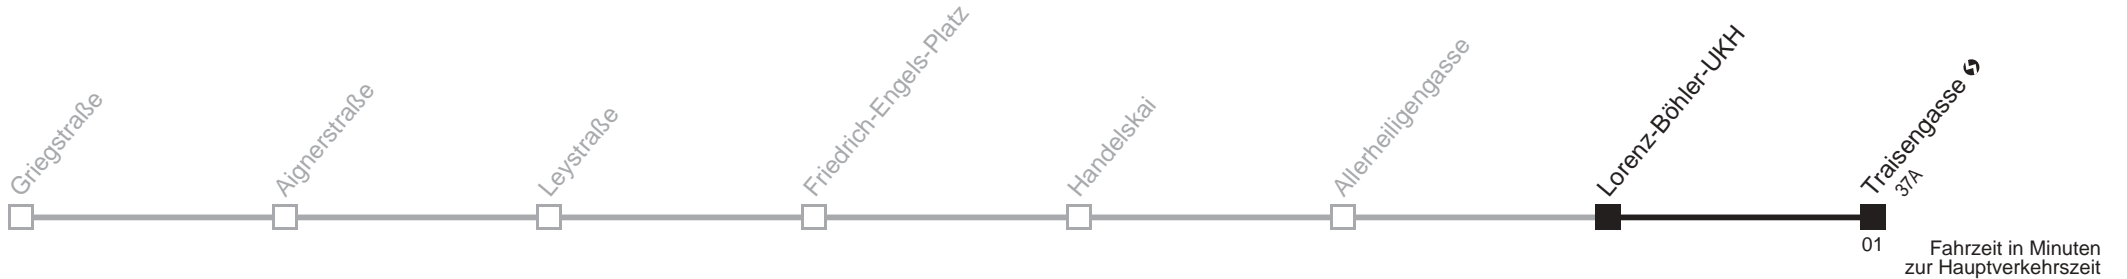

Auskunft

Wiener Linien: 7909-100
Änderungen vorbehalten

5A

Lorenz-Böhler-UKH → Traisengasse ↻

Ihr Kurzstreckenfahrtschein gilt bis
Rauscherstraße

Mo-Fr (Schule)	Mo-Fr (Ferien)	Samstag	An Samstagen (Advent) (Gültig vom 29.11.2008 - 20.12.2008)	Sonn- und Feiertag
4 58	4 58	4 58	4 58	4 58
5	5	5 18 28 38 48	5 18 28 38 48	5 18 28 43 58
6	6	6	6	6 13 28 43 58
7	7	7	7	7 13 28
8	8	8	8	8
9	9	9	9	9
10	10	10	10	10
11	11	11	11	11
12	12	12	12	12
13	13	13	13	13
14	14	14	14	14
15	15	15	15	15
16	16	16	16	16
17	17	17	17	17
18	18	18	18	18
19	19	19	19	19
20 08 18 28 43 58	20 08 18 28 43 58	20 13 28 43 58	20 13 28 43 58	20 13 28 43 58
21 13 28 43 58	21 13 28 43 58	21 13 28 43 58	21 13 28 43 58	21 13 28 43 58
22 13 28 43	22 13 28 43	22 13 28 43	22 13 28 43	22 13 28 43