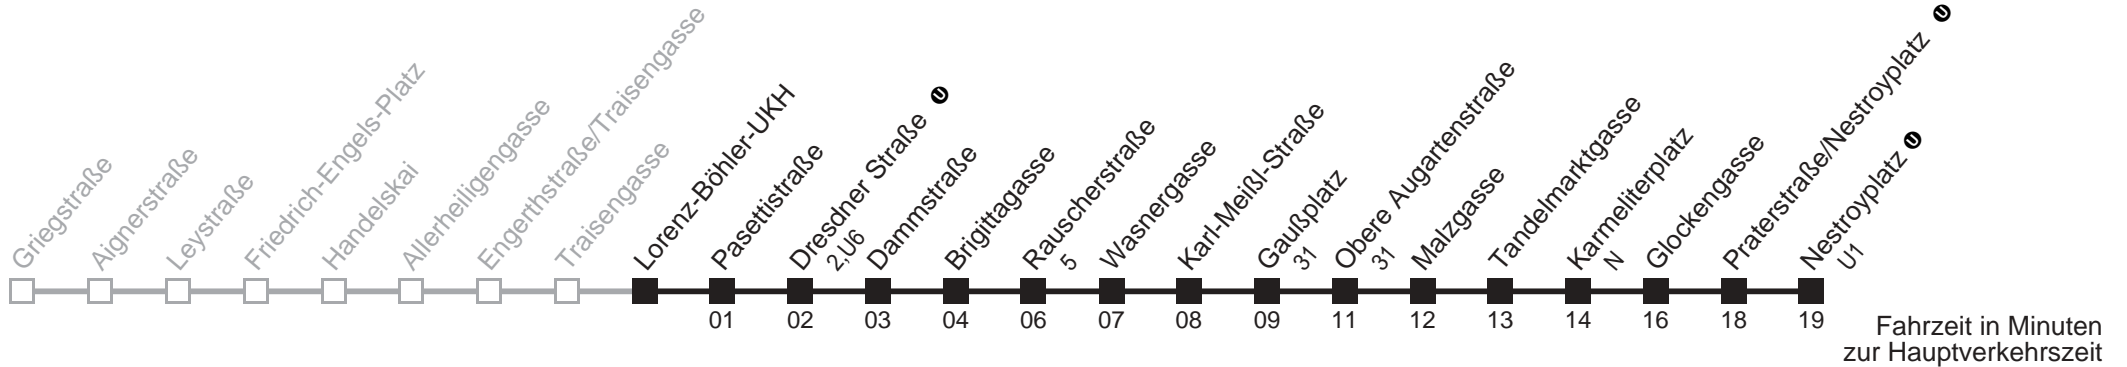

5A

Lorenz-Böhler-UKH → Nestroyplatz

Ihr Kurzstreckenfahrtschein gilt bis
Rauscherstraße

Mo-Fr (Schule)

Mo-Fr (Ferien)

Samstag

An Samstagen (Advent) (Gültig vom 29.11.2008 - 20.12.2008)

Sonn- und Feiertag

Mo-Fr (Schule)	Mo-Fr (Ferien)	Samstag	An Samstagen (Advent)	Sonn- und Feiertag
5 19 29 39 49 59	5 19 29 39 49 59	5 59	5 59	5
6 09 19 29 39 49 56	6 09 19 29 39 49 59	6 09 19 29 39 49 59	6 09 19 29 39 49 59	6
7 05 13 21 28 33 38 43 51	7 11 21 31 41 51	7 11 21 31 41 51	7 11 21 31 41 51	7 44 59
8 01 11 21 31 41 51	8 01 11 21 31 41 51	8 01 11 21 31 41 51	8 01 11 21 31 41 51	8 14 29 44 59
9 01 11 21 31 41 51	9 01 11 21 31 41 51	9 01 11 21 31 41 51	9 01 11 21 31 41 51	9 14 29 44 59
10 01 11 21 31 41 51	10 01 11 21 31 41 51	10 01 11 21 31 41 51	10 01 11 21 31 41 51	10 14 29 44 59
11 01 11 21 31 41 51	11 01 11 21 31 41 51	11 01 11 21 31 41 51	11 01 11 21 31 41 51	11 14 29 44 59
12 01 11 21 31 41 51	12 01 11 21 31 41 51	12 01 11 21 31 41 51	12 01 11 21 31 41 51	12 14 29 44 59
13 01 11 21 31 41 51	13 01 11 21 31 41 51	13 01 11 21 31 41 51	13 01 11 21 31 41 51	13 14 29 44 59
14 01 11 21 31 41 51	14 01 11 21 31 41 51	14 01 16 31 46	14 01 11 21 31 41 51	14 14 29 44 59
15 01 11 21 31 41 51	15 01 11 21 31 41 51	15 01 16 31 46	15 01 11 21 31 41 51	15 14 29 44 59
16 01 11 21 31 41 51	16 01 11 21 31 41 51	16 01 16 31 46	16 01 11 21 31 41 51	16 14 29 44 59
17 01 11 21 31 41 51	17 01 11 21 31 41 51	17 01 16 31 46	17 01 11 21 31 41 51	17 14 29 44 59
18 01 11 21 31 41 51	18 01 11 21 31 41 51	18 01 14 29 44 59	18 01 09 19 29 44 59	18 14 29 44 59
19 01 11 21 31 41 51	19 01 11 21 31 41 51	19 14 29 44 59	19 14 29 44 59	19 14 29 44 59
20 01	20 01	20	20	20

Am 24.12. ab ca. 17.00 Uhr Intervall alle 15 Minuten
  bis Gaußplatz   bis Praterstraße/Nestroyplatz

Server: swl45002; Datum: 16.10.2008 08:15:29; Linie: 2305A_H;

Auskunft

Wiener Linien: 7909-100
Änderungen vorbehalten