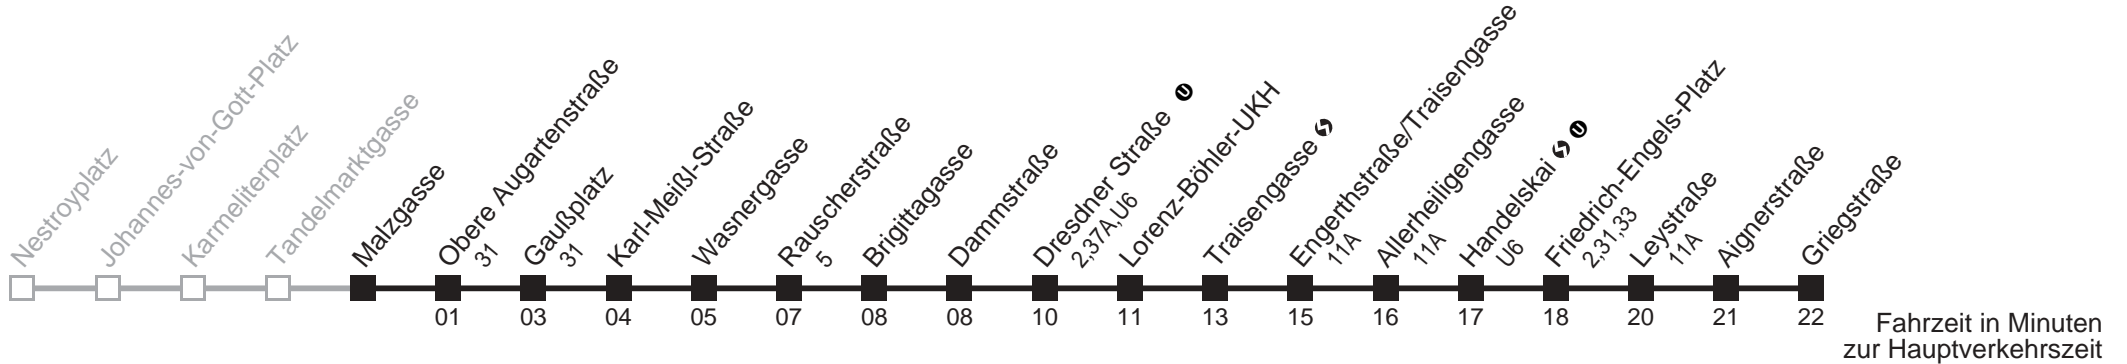

Am 24.12. ab ca. 17.00 Uhr Intervall alle 15 Minuten

5A

Malzgasse → Griegstraße

Ihr Kurzstreckenfahrtschein gilt bis
Obere Augartenstraße

Mo-Fr (Schule)

Mo-Fr (Ferien)

Samstag

An Samstagen (Advent)