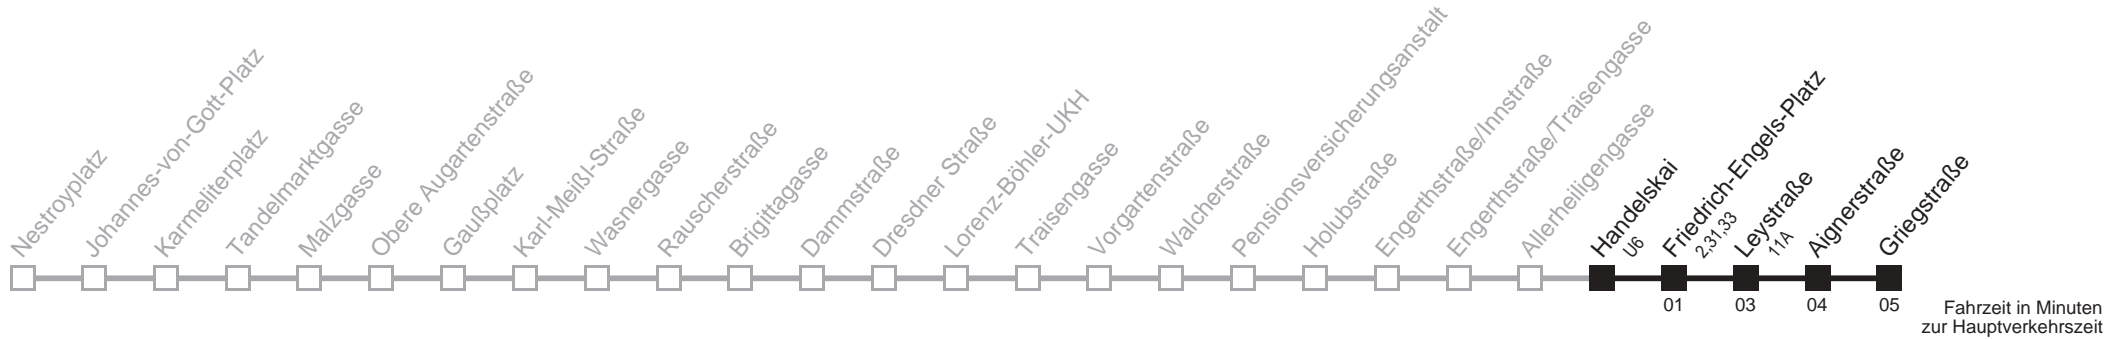

5A

Handelskai → Griegstraße

Ihr Kurzstreckenfahrtschein gilt bis
Friedrich-Engels-Platz

Mo-Fr (Schule)

Mo-Fr (Ferien)

Samstag

An Samstagen (Advent) (Gültig vom 29.11.2008 - 20.12.2008)

Sonn- und Feiertag

Mo-Fr (Schule)	Mo-Fr (Ferien)	Samstag	An Samstagen (Advent)	Sonn- und Feiertag
4 46	4 46	4 46	4 46	4 46
5 04 14 24 38 48 58	5 04 14 24 38 48 58	5 04 14 24 34 44 54	5 04 14 24 34 44 54	5 04 14 26 41 56
6 08 18 28 38 47 54	6 08 18 28 38 48 58	6 01 08 18 28 38 48 58	6 01 08 18 28 38 48 58	6 11 26 41 56
7 03 10 18 25 33 40 48 55	7 09 19 29 39 49 59	7 08 19 29 39 49 59	7 08 19 29 39 49 59	7 11 26 41 56
8 03 10 19 29 39 49 59	8 09 19 29 39 49 59	8 09 19 29 39 49 59	8 09 19 29 39 49 59	8 08 23 38 53
9 09 19 29 39 49 59	9 09 19 29 39 49 59	9 09 19 29 39 49 59	9 09 19 29 39 49 59	9 08 23 38 53
10 09 19 29 39 49 59	10 09 19 29 39 49 59	10 09 19 29 39 49 59	10 09 19 29 39 49 59	10 08 23 38 53
11 09 19 29 39 49 59	11 09 19 29 39 49 59	11 09 19 29 39 49 59	11 09 19 29 39 49 59	11 08 23 38 53
12 09 19 29 39 49 59	12 09 19 29 39 49 59	12 09 19 29 39 49 59	12 09 19 29 39 49 59	12 08 23 38 53
13 09 19 29 39 49 59	13 09 19 29 39 49 59	13 09 19 29 39 49 59	13 09 19 29 39 49 59	13 08 23 38 53
14 09 19 29 39 49 59	14 09 19 29 39 49 59	14 09 19 29 44 59	14 09 19 29 39 49 59	14 08 23 38 53
15 09 19 29 39 49 59	15 09 19 29 39 49 59	15 14 29 44 59	15 09 19 29 39 49 59	15 08 23 38 53
16 09 19 29 39 49 59	16 09 19 29 39 49 59	16 14 29 44 59	16 09 19 29 39 49 59	16 08 23 38 53
17 09 19 29 39 49 59	17 09 19 29 39 49 59	17 14 29 44 59	17 09 19 29 39 49 59	17 08 23 38 53
18 09 19 29 39 49 59	18 09 19 29 39 49 59	18 13 28 43 58	18 08 18 28 38 48 58	18 08 23 38 53
19 09 19 29 39 49 59	19 09 19 29 39 49 59	19 08 23 38 53	19 08 23 38 53	19 08 23 38 53
20 09 24 41 56	20 09 24 41 56	20 08 23 41 56	20 08 23 41 56	20 08 23 41 56
21 11 26 41 56	21 11 26 41 56	21 11 26 41 56	21 11 26 41 56	21 11 26 41 56
22 11 26	22 11 26	22 11 26	22 11 26	22 11 26

Am 24.12. ab ca. 17.00 Uhr Intervall alle 15 Minuten

□ bis Friedrich-Engels-Platz

Server: swl45002; Datum: 16.10.2008 08:16:38; Linie: 2305A_R;

Auskunft

Wiener Linien: 7909-100
Änderungen vorbehalten