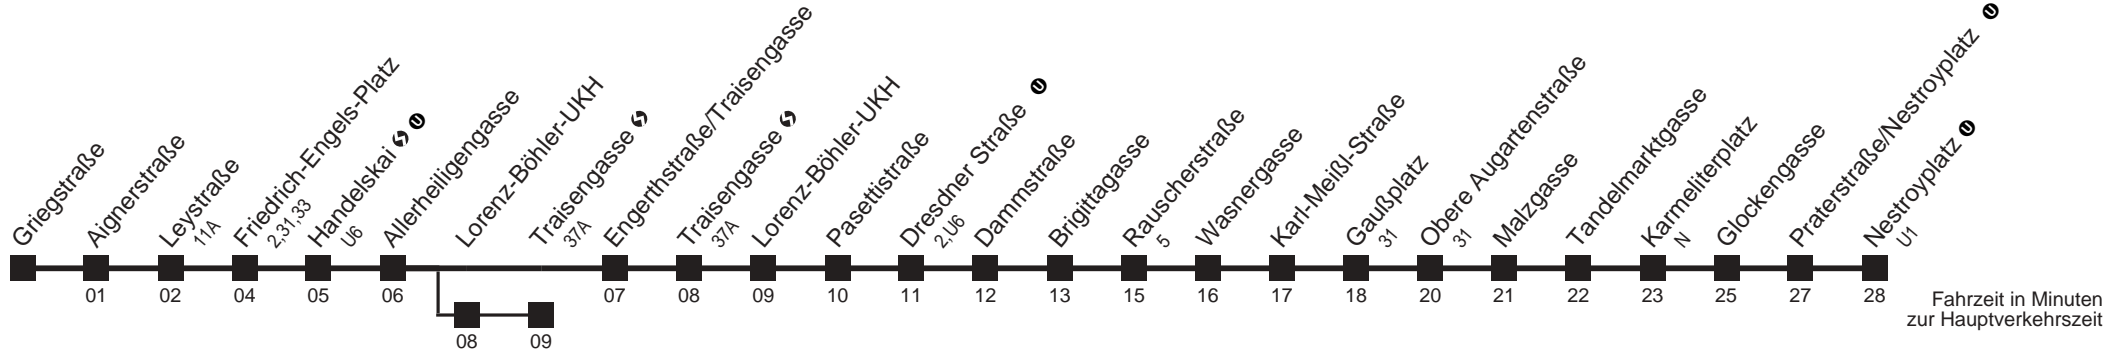

5A

Griegstraße → Nestroyplatz

Ihr Kurzstreckenfahrtschein gilt bis
Friedrich-Engels-Platz

Montag-Freitag (Schule)

Montag-Freitag (Ferien)

Samstag

An Samstagen (Advent)

(Gültig vom 29.11.2008 - 20.12.2008)

Am 24.12. ab ca. 17.00 Uhr Intervall alle 15 Minuten

- über Lorenz-Böhler-UKH
- bis Traisengasse ↶
- bis Gaußplatz
- bis Praterstraße/Nestroyplatz

Server: swl45002; Datum: 16.10.2008 08:15:21; Linie: 2305A_H;