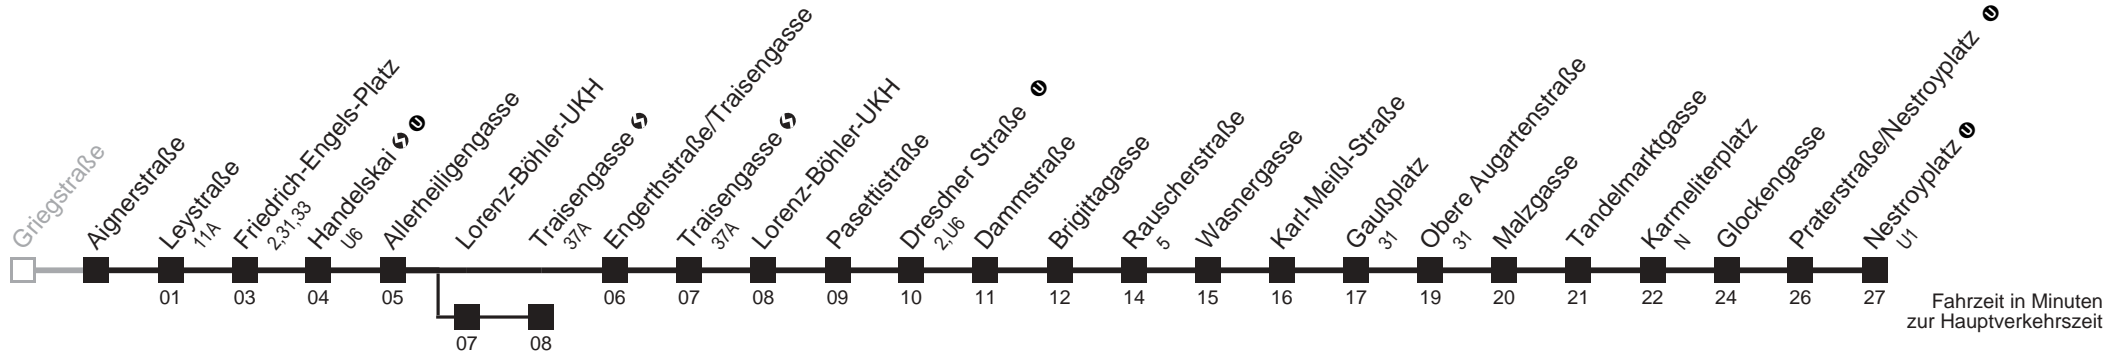

Am 24.12. ab ca. 17.00 Uhr Intervall alle 15 Minuten

- über Lorenz-Böhler-UKH
- bis Traisengasse ↶
- bis Gaußplatz
- bis Praterstraße/Nestroyplatz

Server: swl45002; Datum: 16.10.2008 08:15:21; Linie: 2305A_H;

Auskunft

Wiener Linien: 7909-100
Änderungen vorbehalten

5A

Aignerstraße → Nestroyplatz

Ihr Kurzstreckenfahrtschein gilt bis
Friedrich-Engels-Platz

Montag-Freitag (Schule)

Montag-Freitag (Ferien)

Samstag