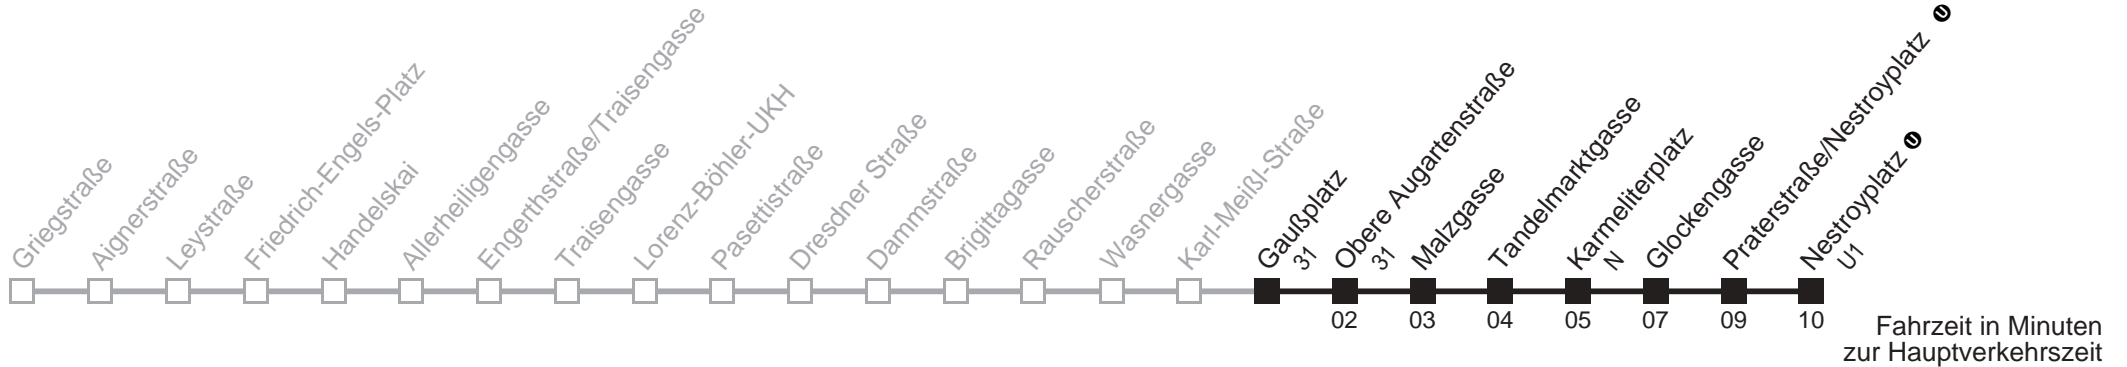

5A

Gaußplatz → Nestroyplatz

Ihr Kurzstreckenfahrtschein gilt bis
Obere Augartenstraße

Mo-Fr (Schule)

Mo-Fr (Ferien)

Samstag

An Samstagen (Advent)

(Gültig vom 29.11.2008 - 20.12.2008)

Sonn- und Feiertag

Mo-Fr (Schule)	Mo-Fr (Ferien)	Samstag	An Samstagen (Advent)	Sonn- und Feiertag
5 28 38 48 58	5 28 38 48 58	5	5	
6 08 18 28 38 48 58	6 08 18 28 38 48 58	6 08 18 28 38 48 58	6 08 18 28 38 48 58	
7 05 14 22 30 37 42 47 52	7 08 20 30 40 50	7 08 20 30 40 50	7 08 20 30 40 50	
8 00 10 20 30 40 50	8 00 10 20 30 40 50	8 00 10 20 30 40 50	8 00 10 20 30 40 50	
9 00 10 20 30 40 50	9 00 10 20 30 40 50	9 00 10 20 30 40 50	9 00 10 20 30 40 50	kein Betrieb
10 00 10 20 30 40 50	10 00 10 20 30 40 50	10 00 10 20 30 40 50	10 00 10 20 30 40 50	
11 00 10 20 30 40 50	11 00 10 20 30 40 50	11 00 10 20 30 40 50	11 00 10 20 30 40 50	
12 00 10 20 30 40 50	12 00 10 20 30 40 50	12 00 10 20 30 40 50	12 00 10 20 30 40 50	
13 00 10 20 30 40 50	13 00 10 20 30 40 50	13 00 10 20 30 40 50	13 00 10 20 30 40 50	
14 00 10 20 30 40 50	14 00 10 20 30 40 50	14 00 10 25 40 55	14 00 10 20 30 40 50	
15 00 10 20 30 40 50	15 00 10 20 30 40 50	15 10 25 40 55	15 00 10 20 30 40 50	
16 00 10 20 30 40 50	16 00 10 20 30 40 50	16 10 25 40 55	16 00 10 20 30 40 50	
17 00 10 20 30 40 50	17 00 10 20 30 40 50	17 10 25 40 55	17 00 10 20 30 40 50	
18 00 10 20 30 40 50	18 00 10 20 30 40 50	18 10 23 38	18 00 10 18 28 38	
19 00 10 20 30 40 50	19 00 10 20 30 40 50	19	19	
20 00 10	20 00 10	20	20	

Am 24.12. ab ca. 17.00 Uhr Intervall alle 15 Minuten

□ bis Praterstraße/Nestroyplatz

Server: swl45002; Datum: 16.10.2008 08:15:39; Linie: 2305A_H;

Auskunft

Wiener Linien: 7909-100
Änderungen vorbehalten