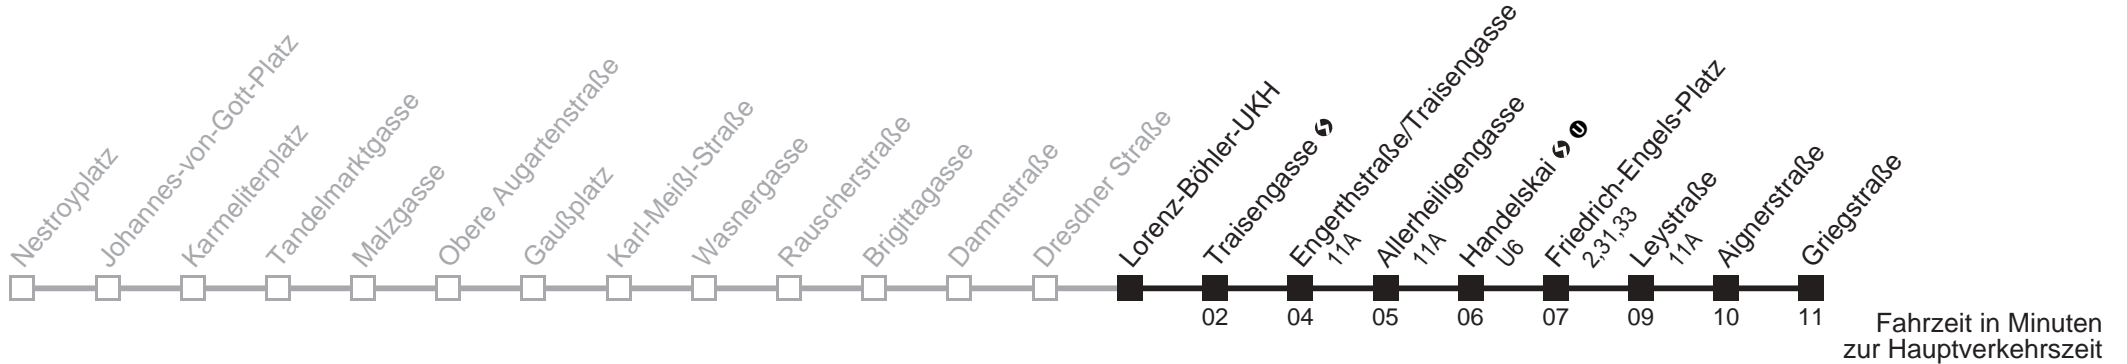

5A

Lorenz-Böhler-UKH → Griegstraße

Ihr Kurzstreckenfahrtschein gilt bis
Friedrich-Engels-Platz

Mo-Fr (Schule)

Mo-Fr (Ferien)

Samstag

An Samstagen (Advent) (Gültig vom 29.11.2008 - 20.12.2008)

Sonn- und Feiertag

5	32 42 52	5	32 42 52	5		5		5	
6	02 12 22 32 41 48 56	6	02 12 22 32 42 52	6	02 12 22 32 42 52	6	02 12 22 32 42 52	6	
7	03 11 19 27 34 42 49 57	7	02 13 23 33 43 53	7	02 13 23 33 43 53	7	02 13 23 33 43 53	7	
8	04 13 23 33 43 53	8	03 13 23 33 43 53	8	03 13 23 33 43 53	8	03 13 23 33 43 53	8	03 18 33 48
9	03 13 23 33 43 53	9	03 13 23 33 43 53	9	03 13 23 33 43 53	9	03 13 23 33 43 53	9	03 18 33 48
10	03 13 23 33 43 53	10	03 13 23 33 43 53	10	03 13 23 33 43 53	10	03 13 23 33 43 53	10	03 18 33 48
11	03 13 23 33 43 53	11	03 13 23 33 43 53	11	03 13 23 33 43 53	11	03 13 23 33 43 53	11	03 18 33 48
12	03 13 23 33 43 53	12	03 13 23 33 43 53	12	03 13 23 33 43 53	12	03 13 23 33 43 53	12	03 18 33 48
13	03 13 23 33 43 53	13	03 13 23 33 43 53	13	03 13 23 33 43 53	13	03 13 23 33 43 53	13	03 18 33 48
14	03 13 23 33 43 53	14	03 13 23 33 43 53	14	03 13 23 38 53	14	03 13 23 33 43 53	14	03 18 33 48
15	03 13 23 33 43 53	15	03 13 23 33 43 53	15	08 23 38 53	15	03 13 23 33 43 53	15	03 18 33 48
16	03 13 23 33 43 53	16	03 13 23 33 43 53	16	08 23 38 53	16	03 13 23 33 43 53	16	03 18 33 48
17	03 13 23 33 43 53	17	03 13 23 33 43 53	17	08 23 38 53	17	03 13 23 33 43 53	17	03 18 33 48
18	03 13 23 33 43 53	18	03 13 23 33 43 53	18	08 22 37 52	18	03 12 22 32 42 52	18	03 18 33 48
19	03 13 23 33 43 53	19	03 13 23 33 43 53	19	03 18 33 48	19	03 18 33 48	19	03 18 33 48
20	04 18	20	04 18	20	03 18	20	03 18	20	03 18

Am 24.12. ab ca. 17.00 Uhr Intervall alle 15 Minuten

Server: swl45002; Datum: 16.10.2008 08:16:24; Linie: 2305A_R;

Auskunft

Wiener Linien: 7909-100
Änderungen vorbehalten