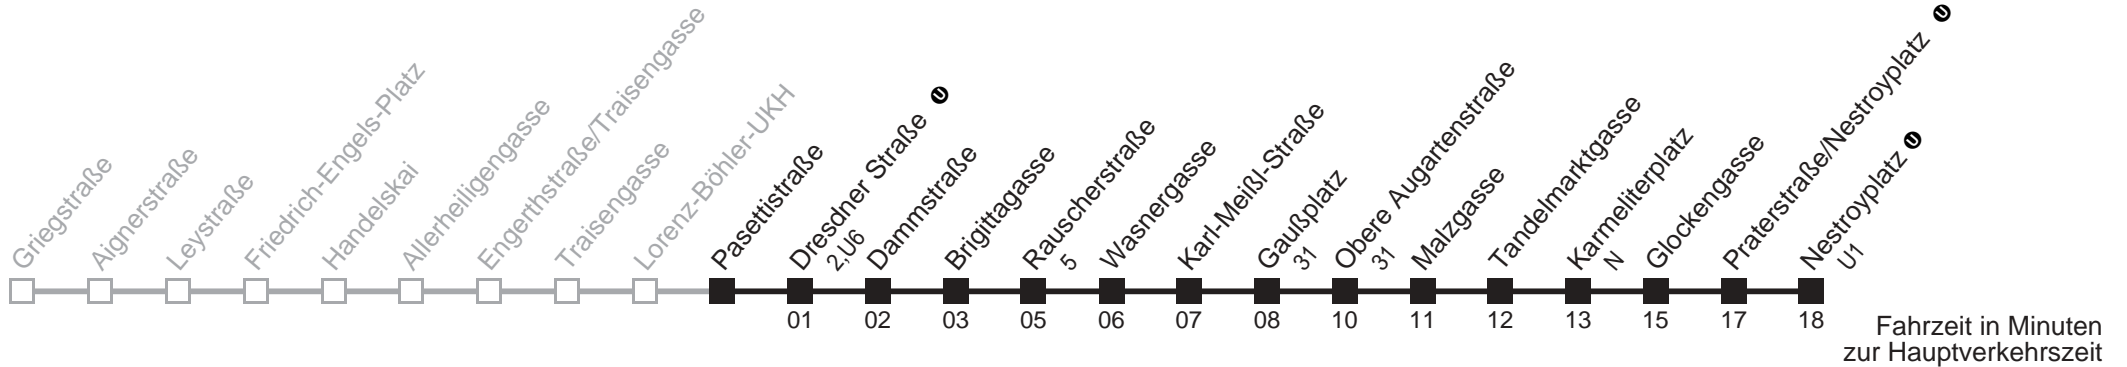

5A

Pasettistraße → Nestroyplatz

Ihr Kurzstreckenfahrtschein gilt bis
Rauscherstraße

Mo-Fr (Schule)

Mo-Fr (Ferien)

Samstag

An Samstagen (Advent) (Gültig vom 29.11.2008 - 20.12.2008)

Sonn- und Feiertag

Mo-Fr (Schule)	Mo-Fr (Ferien)	Samstag	An Samstagen (Advent)	Sonn- und Feiertag
5 20 30 40 50	5 20 30 40 50	5	5	5
6 00 10 20 30 40 50 57	6 00 10 20 30 40 50	6 00 10 20 30 40 50	6 00 10 20 30 40 50	6
7 05 13 21 28 33 38 43 51	7 00 11 21 31 41 51	7 00 11 21 31 41 51	7 00 11 21 31 41 51	7 45
8 01 11 21 31 41 51	8 01 11 21 31 41 51	8 01 11 21 31 41 51	8 01 11 21 31 41 51	8 00 15 30 45
9 01 11 21 31 41 51	9 01 11 21 31 41 51	9 01 11 21 31 41 51	9 01 11 21 31 41 51	9 00 15 30 45
10 01 11 21 31 41 51	10 01 11 21 31 41 51	10 01 11 21 31 41 51	10 01 11 21 31 41 51	10 00 15 30 45
11 01 11 21 31 41 51	11 01 11 21 31 41 51	11 01 11 21 31 41 51	11 01 11 21 31 41 51	11 00 15 30 45
12 01 11 21 31 41 51	12 01 11 21 31 41 51	12 01 11 21 31 41 51	12 01 11 21 31 41 51	12 00 15 30 45
13 01 11 21 31 41 51	13 01 11 21 31 41 51	13 01 11 21 31 41 51	13 01 11 21 31 41 51	13 00 15 30 45
14 01 11 21 31 41 51	14 01 11 21 31 41 51	14 01 16 31 46	14 01 11 21 31 41 51	14 00 15 30 45
15 01 11 21 31 41 51	15 01 11 21 31 41 51	15 01 16 31 46	15 01 11 21 31 41 51	15 00 15 30 45
16 01 11 21 31 41 51	16 01 11 21 31 41 51	16 01 16 31 46	16 01 11 21 31 41 51	16 00 15 30 45
17 01 11 21 31 41 51	17 01 11 21 31 41 51	17 01 16 31 46	17 01 11 21 31 41 51	17 00 15 30 45
18 01 11 21 31 41 51	18 01 11 21 31 41 51	18 01 15 30 45	18 01 10 20 30 45	18 00 15 30 45
19 01 11 21 31 41 51	19 01 11 21 31 41 51	19 00 15 30 45	19 00 15 30 45	19 00 15 30 45
20 01	20 01	20 00	20 00	20 00

Am 24.12. ab ca. 17.00 Uhr Intervall alle 15 Minuten
  bis Gaußplatz   bis Praterstraße/Nestroyplatz

Server: sw145002; Datum: 16.10.2008 08:15:33; Linie: 2305A_H;

Auskunft

Wiener Linien: 7909-100
Änderungen vorbehalten