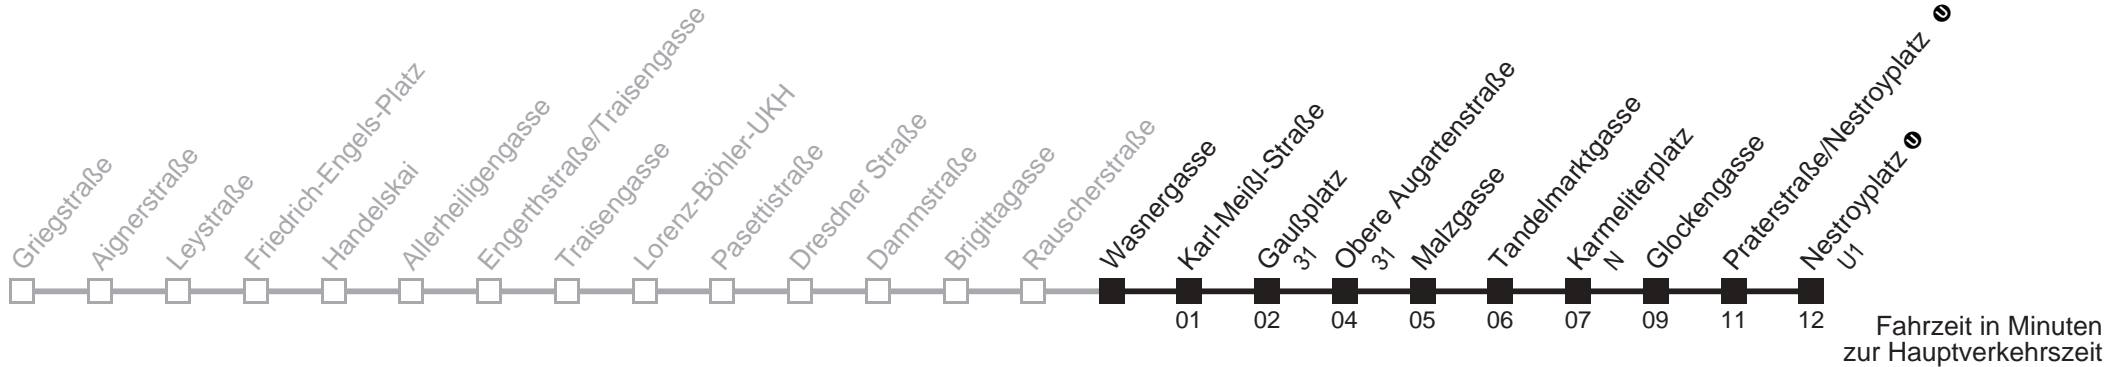

5A

Wasnergasse → Nestroyplatz

Ihr Kurzstreckenfahrtschein gilt bis
Obere Augartenstraße

Mo-Fr (Schule)

Mo-Fr (Ferien)

Samstag

An Samstagen (Advent) (Gültig vom 29.11.2008 - 20.12.2008)

Sonn- und Feiertag

5	26 36 46 56	5	26 36 46 56	5		5		5	
6	06 16 26 36 46 56	6	06 16 26 36 46 56	6	06 16 26 36 46 56	6	06 16 26 36 46 56	6	
7	03 11 19 27 34 39 44 49 57	7	06 17 27 37 47 57	7	06 17 27 37 47 57	7	06 17 27 37 47 57	7	51
8	07 17 27 37 47 57	8	07 17 27 37 47 57	8	07 17 27 37 47 57	8	07 17 27 37 47 57	8	06 21 36 51
9	07 17 27 37 47 57	9	07 17 27 37 47 57	9	07 17 27 37 47 57	9	07 17 27 37 47 57	9	06 21 36 51
10	07 17 27 37 47 57	10	07 17 27 37 47 57	10	07 17 27 37 47 57	10	07 17 27 37 47 57	10	06 21 36 51
11	07 17 27 37 47 57	11	07 17 27 37 47 57	11	07 17 27 37 47 57	11	07 17 27 37 47 57	11	06 21 36 51
12	07 17 27 37 47 57	12	07 17 27 37 47 57	12	07 17 27 37 47 57	12	07 17 27 37 47 57	12	06 21 36 51
13	07 17 27 37 47 57	13	07 17 27 37 47 57	13	07 17 27 37 47 57	13	07 17 27 37 47 57	13	06 21 36 51
14	07 17 27 37 47 57	14	07 17 27 37 47 57	14	07 22 37 52	14	07 17 27 37 47 57	14	06 21 36 51
15	07 17 27 37 47 57	15	07 17 27 37 47 57	15	07 22 37 52	15	07 17 27 37 47 57	15	06 21 36 51
16	07 17 27 37 47 57	16	07 17 27 37 47 57	16	07 22 37 52	16	07 17 27 37 47 57	16	06 21 36 51
17	07 17 27 37 47 57	17	07 17 27 37 47 57	17	07 22 37 52	17	07 17 27 37 47 57	17	06 21 36 51
18	07 17 27 37 47 57	18	07 17 27 37 47 57	18	07 21 36 51	18	07 16 26 36 51	18	06 21 36 51
19	07 17 27 37 47 57	19	07 17 27 37 47 57	19	06 21 36 51	19	06 21 36 51	19	06 21 36 51
20	07	20	07	20	06	20	06	20	06

Am 24.12. ab ca. 17.00 Uhr Intervall alle 15 Minuten
□ bis Gaußplatz   ■ bis Praterstraße/Nestroyplatz

Server: sw145002; Datum: 16.10.2008 08:15:38; Linie: 2305A_H;

Auskunft

Wiener Linien: 7909-100
Änderungen vorbehalten