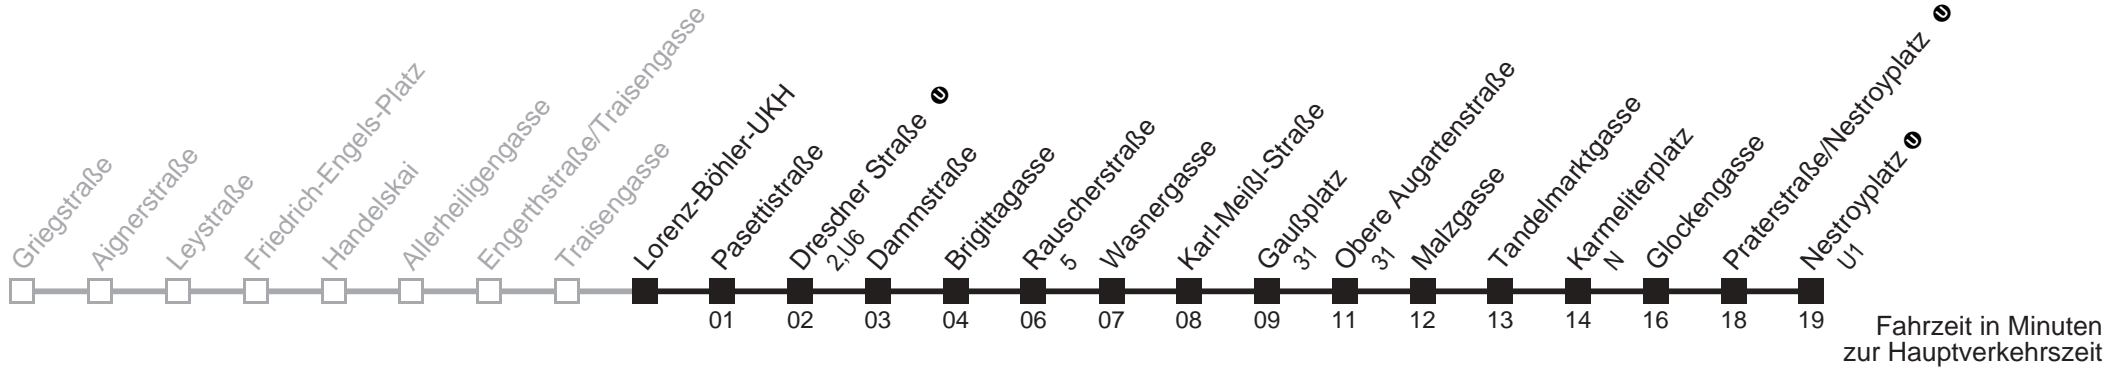

5A

Lorenz-Böhler-UKH → Nestroyplatz

Ihr Kurzstreckenfahrtschein gilt bis
Rauscherstraße

Mo-Fr (Schule)

Mo-Fr (Ferien)

Samstag

An Samstagen (Advent) (Gültig vom 29.11.2008 - 20.12.2008)

Sonn- und Feiertag

Mo-Fr (Schule)	Mo-Fr (Ferien)	Samstag	An Samstagen (Advent)	Sonn- und Feiertag
5 19 29 39 49 59	5 19 29 39 49 59	5 59	5 59	5
6 09 19 29 39 49 56	6 09 19 29 39 49 59	6 09 19 29 39 49 59	6 09 19 29 39 49 59	6
7 05 13 21 28 33 38 43 51	7 11 21 31 41 51	7 11 21 31 41 51	7 11 21 31 41 51	7 44 59
8 01 11 21 31 41 51	8 01 11 21 31 41 51	8 01 11 21 31 41 51	8 01 11 21 31 41 51	8 14 29 44 59
9 01 11 21 31 41 51	9 01 11 21 31 41 51	9 01 11 21 31 41 51	9 01 11 21 31 41 51	9 14 29 44 59
10 01 11 21 31 41 51	10 01 11 21 31 41 51	10 01 11 21 31 41 51	10 01 11 21 31 41 51	10 14 29 44 59
11 01 11 21 31 41 51	11 01 11 21 31 41 51	11 01 11 21 31 41 51	11 01 11 21 31 41 51	11 14 29 44 59
12 01 11 21 31 41 51	12 01 11 21 31 41 51	12 01 11 21 31 41 51	12 01 11 21 31 41 51	12 14 29 44 59
13 01 11 21 31 41 51	13 01 11 21 31 41 51	13 01 11 21 31 41 51	13 01 11 21 31 41 51	13 14 29 44 59
14 01 11 21 31 41 51	14 01 11 21 31 41 51	14 01 16 31 46	14 01 11 21 31 41 51	14 14 29 44 59
15 01 11 21 31 41 51	15 01 11 21 31 41 51	15 01 16 31 46	15 01 11 21 31 41 51	15 14 29 44 59
16 01 11 21 31 41 51	16 01 11 21 31 41 51	16 01 16 31 46	16 01 11 21 31 41 51	16 14 29 44 59
17 01 11 21 31 41 51	17 01 11 21 31 41 51	17 01 16 31 46	17 01 11 21 31 41 51	17 14 29 44 59
18 01 11 21 31 41 51	18 01 11 21 31 41 51	18 01 14 29 44 59	18 01 09 19 29 44 59	18 14 29 44 59
19 01 11 21 31 41 51	19 01 11 21 31 41 51	19 14 29 44 59	19 14 29 44 59	19 14 29 44 59
20 01	20 01	20	20	20

Am 24.12. ab ca. 17.00 Uhr Intervall alle 15 Minuten
  bis Gaußplatz   bis Praterstraße/Nestroyplatz

Server: swl45002; Datum: 16.10.2008 08:15:33; Linie: 2305A_H;

Auskunft

Wiener Linien: 7909-100
Änderungen vorbehalten