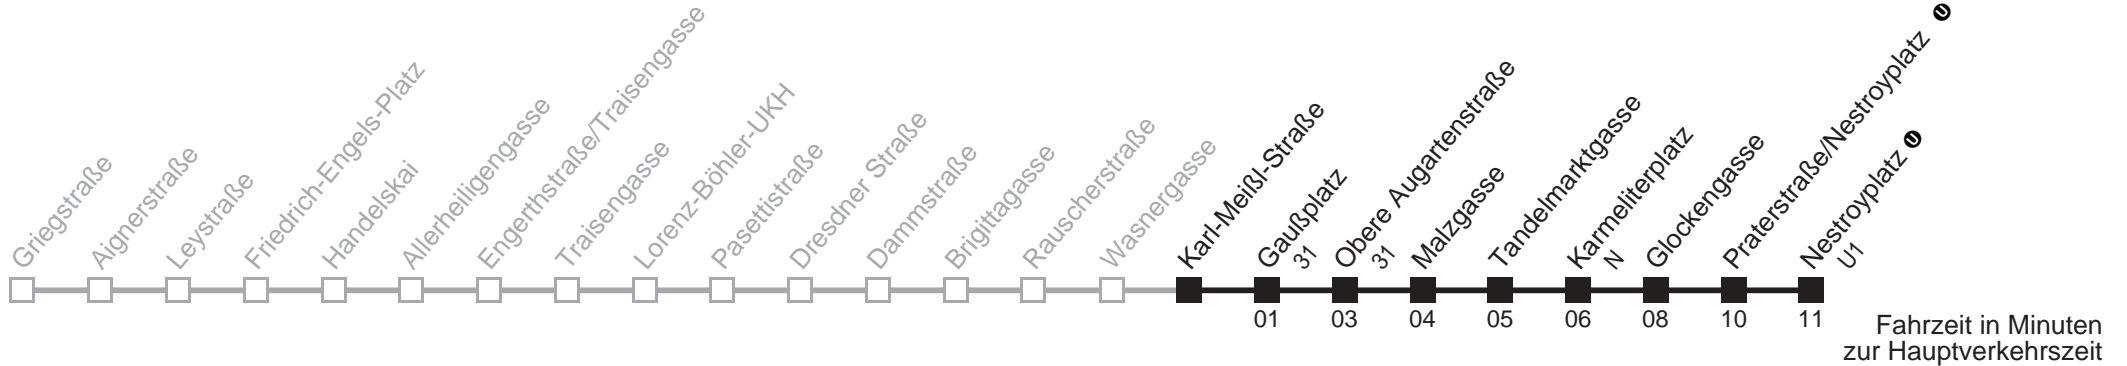

5A

Karl-Meißl-Straße → Nestroyplatz

Ihr Kurzstreckenfahrtschein gilt bis
Obere Augartenstraße

Mo-Fr (Schule)

Mo-Fr (Ferien)

Samstag

An Samstagen (Advent) (Gültig vom 29.11.2008 - 20.12.2008)

Sonn- und Feiertag

5	27 37 47 57	5	27 37 47 57	5		5		5	
6	07 17 27 37 47 57	6	07 17 27 37 47 57	6	07 17 27 37 47 57	6	07 17 27 37 47 57	6	
7	04 12 20 28 35 40 45 50 58	7	07 18 28 38 48 58	7	07 18 28 38 48 58	7	07 18 28 38 48 58	7	52
8	08 18 28 38 48 58	8	08 18 28 38 48 58	8	08 18 28 38 48 58	8	08 18 28 38 48 58	8	07 22 37 52
9	08 18 28 38 48 58	9	08 18 28 38 48 58	9	08 18 28 38 48 58	9	08 18 28 38 48 58	9	07 22 37 52
10	08 18 28 38 48 58	10	08 18 28 38 48 58	10	08 18 28 38 48 58	10	08 18 28 38 48 58	10	07 22 37 52
11	08 18 28 38 48 58	11	08 18 28 38 48 58	11	08 18 28 38 48 58	11	08 18 28 38 48 58	11	07 22 37 52
12	08 18 28 38 48 58	12	08 18 28 38 48 58	12	08 18 28 38 48 58	12	08 18 28 38 48 58	12	07 22 37 52
13	08 18 28 38 48 58	13	08 18 28 38 48 58	13	08 18 28 38 48 58	13	08 18 28 38 48 58	13	07 22 37 52
14	08 18 28 38 48 58	14	08 18 28 38 48 58	14	08 23 38 53	14	08 18 28 38 48 58	14	07 22 37 52
15	08 18 28 38 48 58	15	08 18 28 38 48 58	15	08 23 38 53	15	08 18 28 38 48 58	15	07 22 37 52
16	08 18 28 38 48 58	16	08 18 28 38 48 58	16	08 23 38 53	16	08 18 28 38 48 58	16	07 22 37 52
17	08 18 28 38 48 58	17	08 18 28 38 48 58	17	08 23 38 53	17	08 18 28 38 48 58	17	07 22 37 52
18	08 18 28 38 48 58	18	08 18 28 38 48 58	18	08 22 37 52	18	08 17 27 37 52	18	07 22 37 52
19	08 18 28 38 48 58	19	08 18 28 38 48 58	19	07 22 37 52	19	07 22 37 52	19	07 22 37 52
20	08	20	08	20	07	20	07	20	07

Am 24.12. ab ca. 17.00 Uhr Intervall alle 15 Minuten

□ bis Gaußplatz   ■ bis Praterstraße/Nestroyplatz

Server: sw145002; Datum: 16.10.2008 08:15:38; Linie: 2305A_H;

Auskunft

Wiener Linien: 7909-100
Änderungen vorbehalten