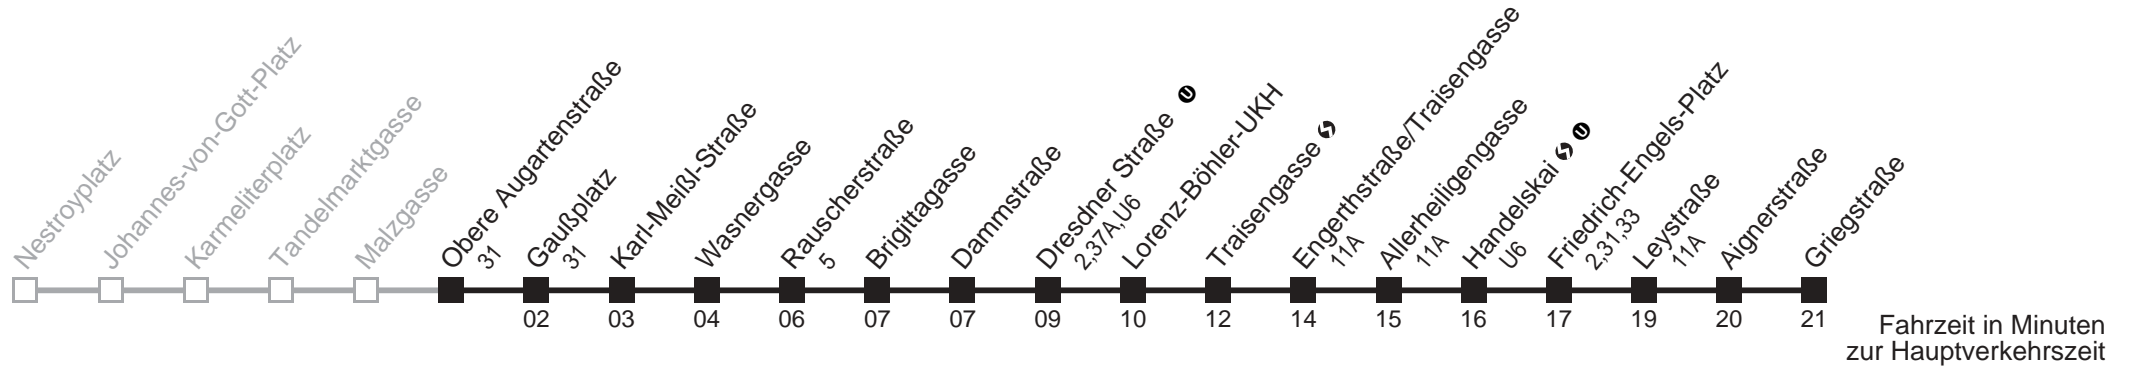

5A

Obere Augartenstraße → Griegstraße

Ihr Kurzstreckenfahrtschein gilt bis
Friedrich-Engels-Platz

Mo-Fr (Schule)

Mo-Fr (Ferien)

Samstag

An Samstagen (Advent) (Gültig vom 29.11.2008 - 20.12.2008)

Sonn- und Feiertag

Mo-Fr (Schule)	Mo-Fr (Ferien)	Samstag	An Samstagen (Advent)	Sonn- und Feiertag
5 22 32 42 52	5 22 32 42 52	5 52	5 52	
6 02 12 22 31 38 46 53	6 02 12 22 32 42 52	6 02 12 22 32 42 52	6 02 12 22 32 42 52	
7 01 09 17 24 32 39 47 54	7 03 13 23 33 43 53	7 03 13 23 33 43 53	7 03 13 23 33 43 53	
8 03 13 23 33 43 53	8 03 13 23 33 43 53	8 03 13 23 33 43 53	8 03 13 23 33 43 53	
9 03 13 23 33 43 53	9 03 13 23 33 43 53	9 03 13 23 33 43 53	9 03 13 23 33 43 53	kein Betrieb
10 03 13 23 33 43 53	10 03 13 23 33 43 53	10 03 13 23 33 43 53	10 03 13 23 33 43 53	
11 03 13 23 33 43 53	11 03 13 23 33 43 53	11 03 13 23 33 43 53	11 03 13 23 33 43 53	
12 03 13 23 33 43 53	12 03 13 23 33 43 53	12 03 13 23 33 43 53	12 03 13 23 33 43 53	
13 03 13 23 33 43 53	13 03 13 23 33 43 53	13 03 13 23 33 43 53	13 03 13 23 33 43 53	
14 03 13 23 33 43 53	14 03 13 23 33 43 53	14 03 13 28 43 58	14 03 13 23 33 43 53	
15 03 13 23 33 43 53	15 03 13 23 33 43 53	15 13 28 43 58	15 03 13 23 33 43 53	
16 03 13 23 33 43 53	16 03 13 23 33 43 53	16 13 28 43 58	16 03 13 23 33 43 53	
17 03 13 23 33 43 53	17 03 13 23 33 43 53	17 13 28 43 58	17 03 13 23 33 43 53	
18 03 13 23 33 43 53	18 03 13 23 33 43 53	18 12 27 42	18 02 12 22 32 42	
19 03 13 23 33 43 54	19 03 13 23 33 43 54	19	19	
20 08	20 08	20	20	

Am 24.12. ab ca. 17.00 Uhr Intervall alle 15 Minuten