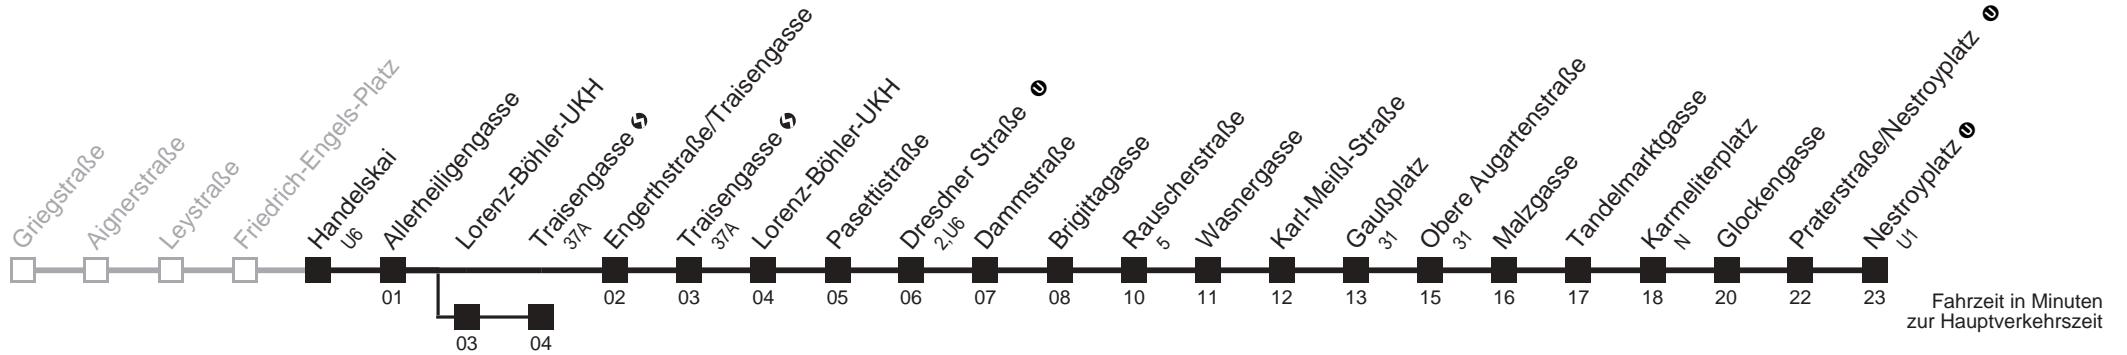

Am 24.12. ab ca. 17.00 Uhr Intervall alle 15 Minuten

- über Lorenz-Böhler-UKH
- bis Traisengasse ↶
- bis Gaußplatz
- bis Praterstraße/Nestroyplatz

Server: swl45002; Datum: 16.10.2008 08:15:27; Linie: 2305A_H;

Auskunft

Wiener Linien: 7909-100
Änderungen vorbehalten

5A

Handelskai → Nestroyplatz

Ihr Kurzstreckenfahrtschein gilt bis
Rauscherstraße

Fahrzeit in Minuten
zur Hauptverkehrszeit

Montag-Freitag (Schule)

Montag-Freitag (Ferien)

Am 24.12. ab ca. 17.00 Uhr Intervall alle 15 Minuten

- über Lorenz-Böhler-UKH
- bis Rauscherstraße
- bis Gaußplatz
- bis Praterstraße/Nestroyplatz
- bis Nestroyplatz

Server: swl45002; Datum: 16.10.2008 08:15:27; Linie: 2305A_H;