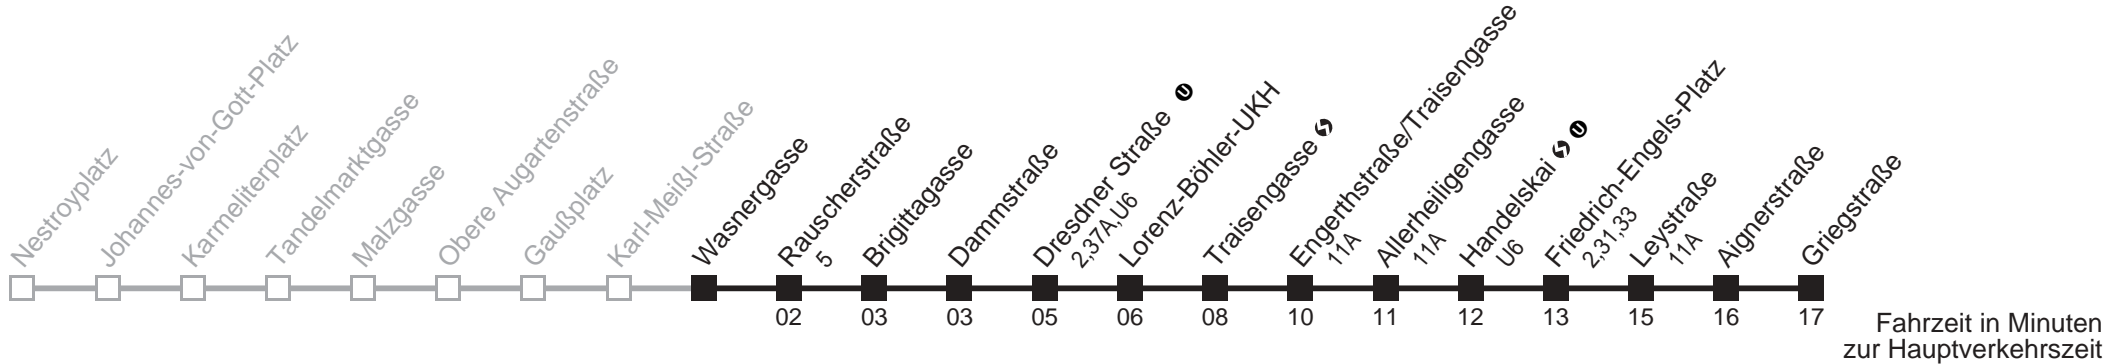

Am 24.12. ab ca. 17.00 Uhr Intervall alle 15 Minuten

5A

Wasnergasse → Griegstraße

Ihr Kurzstreckenfahrtschein gilt bis
Friedrich-Engels-Platz

Mo-Fr (Schule)

Mo-Fr (Ferien)

Samstag

An Samstagen (Advent) (Gültig vom 29.11.2008 - 20.12.2008)