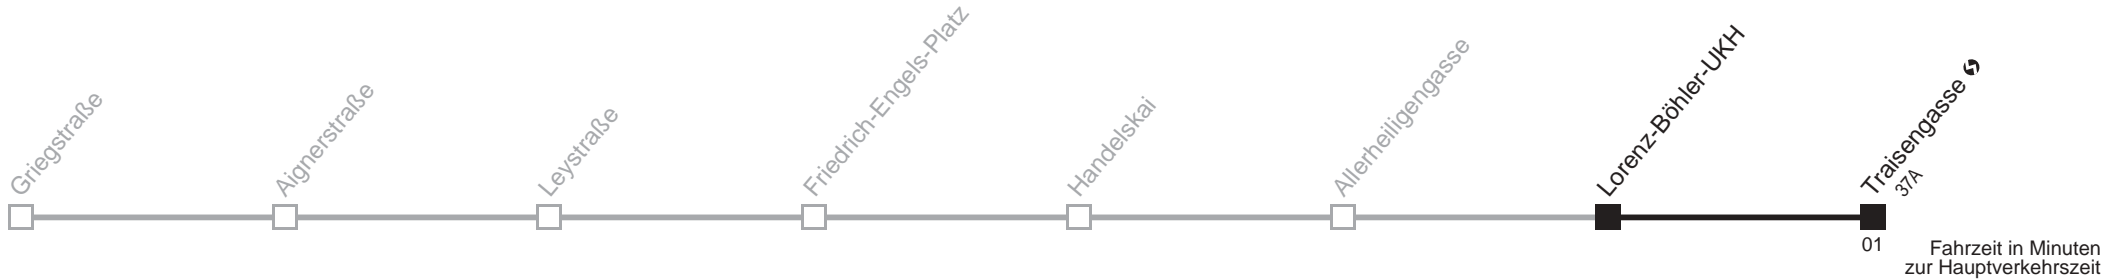

5A

Lorenz-Böhler-UKH → Traisengasse ↻

Ihr Kurzstreckenfahrtschein gilt bis
Rauscherstraße

Mo-Fr (Schule)	Mo-Fr (Ferien)	Samstag	An Samstagen (Advent) (Gültig vom 29.11.2008 - 20.12.2008)	Sonn- und Feiertag
4 58	4 58	4 58	4 58	4 58
5	5	5 18 28 38 48	5 18 28 38 48	5 18 28 43 58
6	6	6	6	6 13 28 43 58
7	7	7	7	7 13 28
8	8	8	8	8
9	9	9	9	9
10	10	10	10	10
11	11	11	11	11
12	12	12	12	12
13	13	13	13	13
14	14	14	14	14
15	15	15	15	15
16	16	16	16	16
17	17	17	17	17
18	18	18	18	18
19	19	19	19	19
20 08 18 28 43 58	20 08 18 28 43 58	20 13 28 43 58	20 13 28 43 58	20 13 28 43 58
21 13 28 43 58	21 13 28 43 58	21 13 28 43 58	21 13 28 43 58	21 13 28 43 58
22 13 28 43	22 13 28 43	22 13 28 43	22 13 28 43	22 13 28 43

Am 24.12. ab ca. 17.00 Uhr Intervall alle 15 Minuten