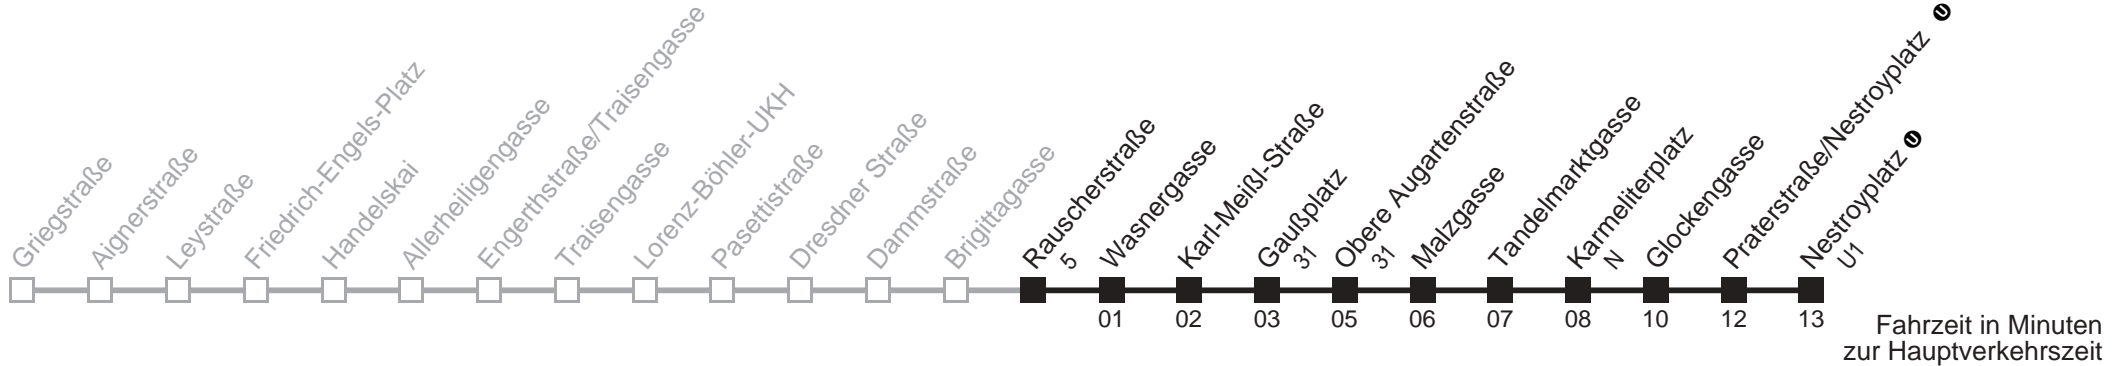

5A

Rauscherstraße → Nestroyplatz

Ihr Kurzstreckenfahrtschein gilt bis
Obere Augartenstraße

Mo-Fr (Schule)

Mo-Fr (Ferien)

Samstag

An Samstagen (Advent) (Gültig vom 29.11.2008 - 20.12.2008)

Sonn- und Feiertag

Mo-Fr (Schule)	Mo-Fr (Ferien)	Samstag	An Samstagen (Advent) (Gültig vom 29.11.2008 - 20.12.2008)	Sonn- und Feiertag
5 25 35 45 55	5 25 35 45 55	5	5	5
6 05 15 25 35 45 55	6 05 15 25 35 45 55	6 05 15 25 35 45 55	6 05 15 25 35 45 55	6
7 02 10 18 26 33 38 43 48 56	7 05 16 26 36 46 56	7 05 16 26 36 46 56	7 05 16 26 36 46 56	7 50
8 06 16 26 36 46 56	8 06 16 26 36 46 56	8 06 16 26 36 46 56	8 06 16 26 36 46 56	8 05 20 35 50
9 06 16 26 36 46 56	9 06 16 26 36 46 56	9 06 16 26 36 46 56	9 06 16 26 36 46 56	9 05 20 35 50
10 06 16 26 36 46 56	10 06 16 26 36 46 56	10 06 16 26 36 46 56	10 06 16 26 36 46 56	10 05 20 35 50
11 06 16 26 36 46 56	11 06 16 26 36 46 56	11 06 16 26 36 46 56	11 06 16 26 36 46 56	11 05 20 35 50
12 06 16 26 36 46 56	12 06 16 26 36 46 56	12 06 16 26 36 46 56	12 06 16 26 36 46 56	12 05 20 35 50
13 06 16 26 36 46 56	13 06 16 26 36 46 56	13 06 16 26 36 46 56	13 06 16 26 36 46 56	13 05 20 35 50
14 06 16 26 36 46 56	14 06 16 26 36 46 56	14 06 21 36 51	14 06 16 26 36 46 56	14 05 20 35 50
15 06 16 26 36 46 56	15 06 16 26 36 46 56	15 06 21 36 51	15 06 16 26 36 46 56	15 05 20 35 50
16 06 16 26 36 46 56	16 06 16 26 36 46 56	16 06 21 36 51	16 06 16 26 36 46 56	16 05 20 35 50
17 06 16 26 36 46 56	17 06 16 26 36 46 56	17 06 21 36 51	17 06 16 26 36 46 56	17 05 20 35 50
18 06 16 26 36 46 56	18 06 16 26 36 46 56	18 06 20 35 50	18 06 15 25 35 50	18 05 20 35 50
19 06 16 26 36 46 56	19 06 16 26 36 46 56	19 05 20 35 50	19 05 20 35 50	19 05 20 35 50
20 06	20 06	20 05	20 05	20 05

Am 24.12. ab ca. 17.00 Uhr Intervall alle 15 Minuten
□ bis Gaußplatz   ■ bis Praterstraße/Nestroyplatz

Server: swl45002; Datum: 16.10.2008 08:15:37; Linie: 2305A_H;

Auskunft

Wiener Linien: 7909-100
Änderungen vorbehalten