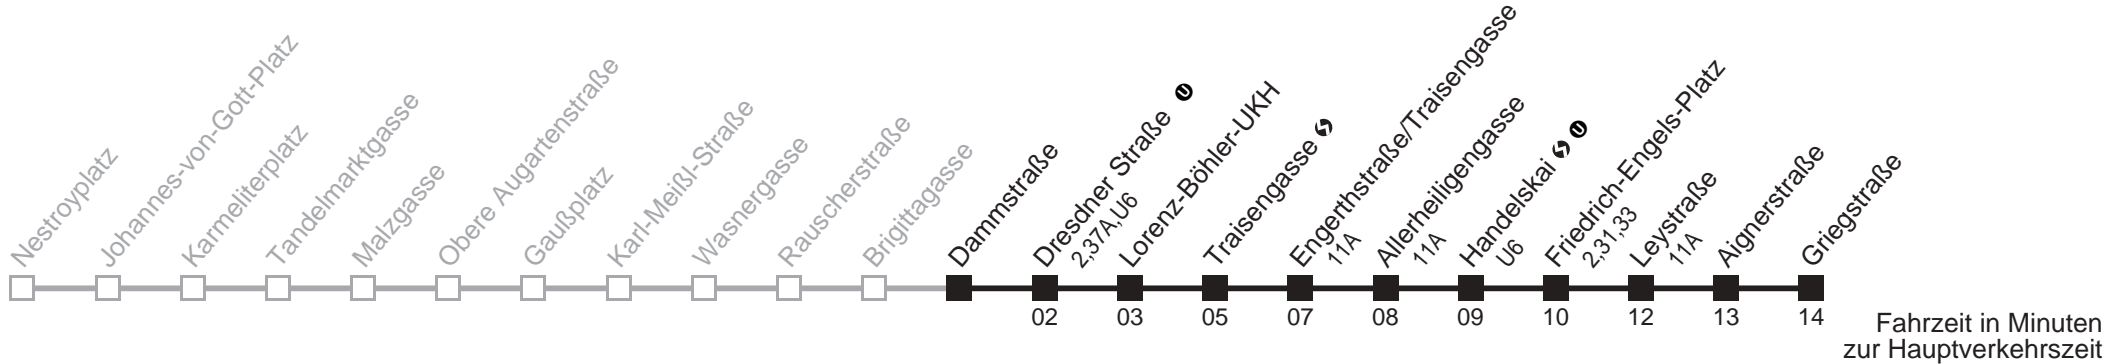

Am 24.12. ab ca. 17.00 Uhr Intervall alle 15 Minuten

Server: swl45002; Datum: 16.10.2008 08:16:22; Linie: 2305A_R;

Auskunft

Wiener Linien: 7909-100
Änderungen vorbehalten

5A

Dammstraße → Griegstraße

Ihr Kurzstreckenfahrtschein gilt bis
Friedrich-Engels-Platz