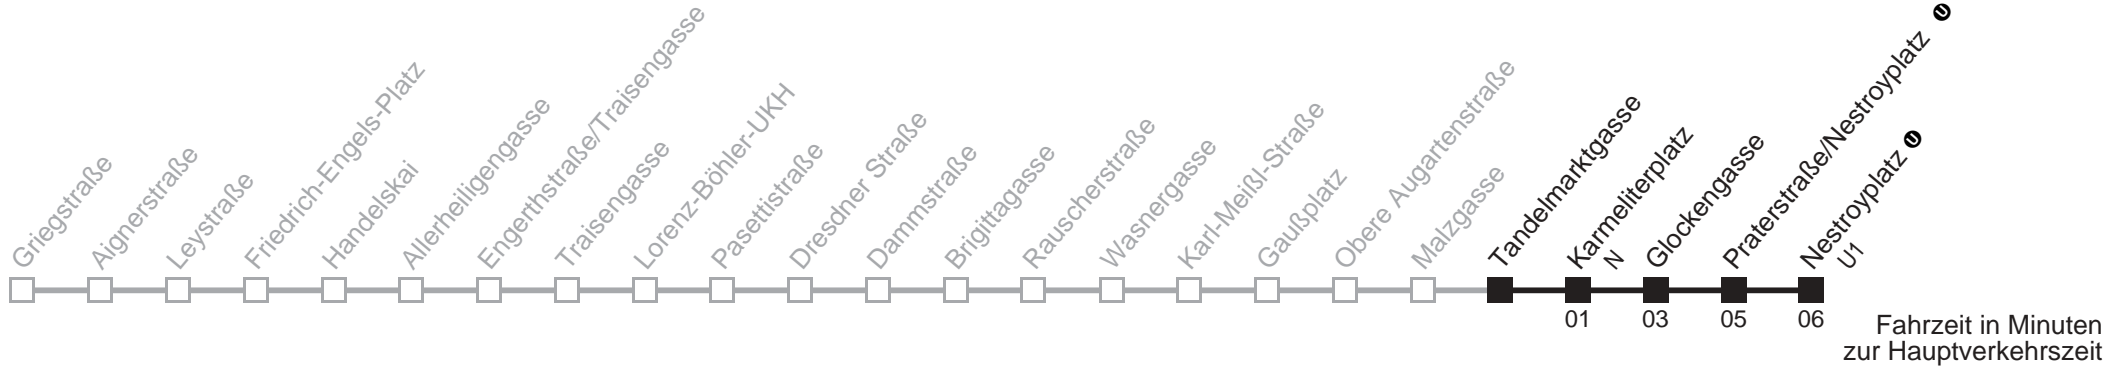

5A

Tandelmarktgasse → Nestroyplatz ①

Ihr Kurzstreckenfahrtschein gilt bis
Nestroyplatz ①

Mo-Fr (Schule)

Mo-Fr (Ferien)

Samstag

An Samstagen (Advent) (Gültig vom 29.11.2008 - 20.12.2008)

Sonn- und Feiertag

5	32 42 52	5	32 42 52	5		5		
6	02 12 22 32 42 52	6	02 12 22 32 42 52	6	12 22 32 42 52	6	12 22 32 42 52	
7	02 09 18 26 34 41 46 51 56	7	02 12 24 34 44 54	7	02 12 24 34 44 54	7	02 12 24 34 44 54	
8	04 14 24 34 44 54	8	04 14 24 34 44 54	8	04 14 24 34 44 54	8	04 14 24 34 44 54	
9	04 14 24 34 44 54	9	04 14 24 34 44 54	9	04 14 24 34 44 54	9	04 14 24 34 44 54	kein Betrieb
10	04 14 24 34 44 54	10	04 14 24 34 44 54	10	04 14 24 34 44 54	10	04 14 24 34 44 54	
11	04 14 24 34 44 54	11	04 14 24 34 44 54	11	04 14 24 34 44 54	11	04 14 24 34 44 54	
12	04 14 24 34 44 54	12	04 14 24 34 44 54	12	04 14 24 34 44 54	12	04 14 24 34 44 54	
13	04 14 24 34 44 54	13	04 14 24 34 44 54	13	04 14 24 34 44 54	13	04 14 24 34 44 54	
14	04 14 24 34 44 54	14	04 14 24 34 44 54	14	04 14 29 44 59	14	04 14 24 34 44 54	
15	04 14 24 34 44 54	15	04 14 24 34 44 54	15	14 29 44 59	15	04 14 24 34 44 54	
16	04 14 24 34 44 54	16	04 14 24 34 44 54	16	14 29 44 59	16	04 14 24 34 44 54	
17	04 14 24 34 44 54	17	04 14 24 34 44 54	17	14 29 44 59	17	04 14 24 34 44 54	
18	04 14 24 34 44 54	18	04 14 24 34 44 54	18	14 27 42	18	04 14 22 32 42	
19	04 14 24 34 44 54	19	04 14 24 34 44 54	19		19		
20	04 14	20	04 14	20		20		

Am 24.12. ab ca. 17.00 Uhr Intervall alle 15 Minuten
□ bis Praterstraße/Nestroyplatz ①

Server: swl45002; Datum: 16.10.2008 08:15:42; Linie: 2305A_H;

Auskunft
Wiener Linien: 7909-100
Änderungen vorbehalten