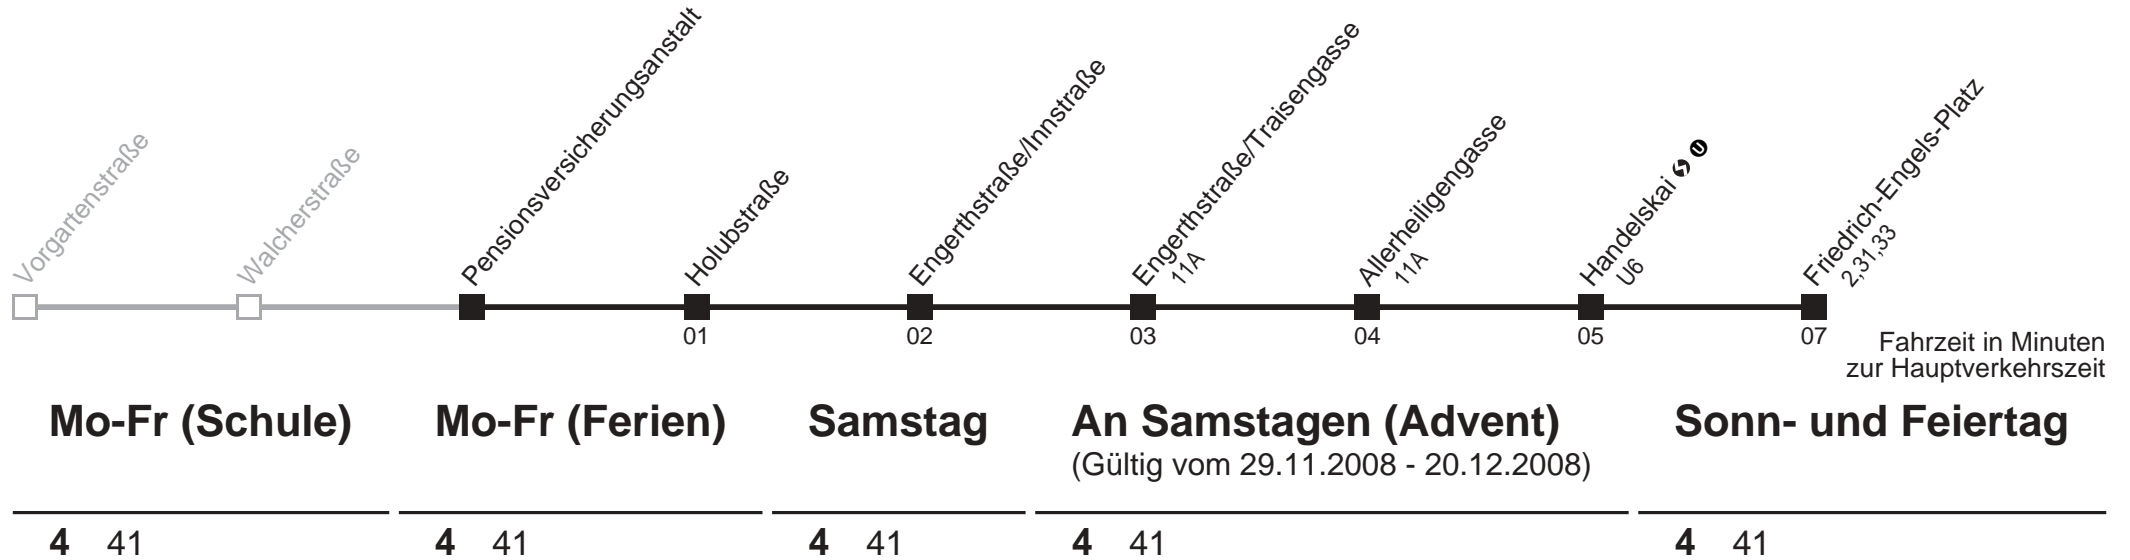

5A Pensionsversicherungsanstalt → Friedrich-Engels-Platz

Ihr Kurzstreckenfahrtschein gilt bis
Friedrich-Engels-Platz

Am 24.12. ab ca. 17.00 Uhr Intervall alle 15 Minuten