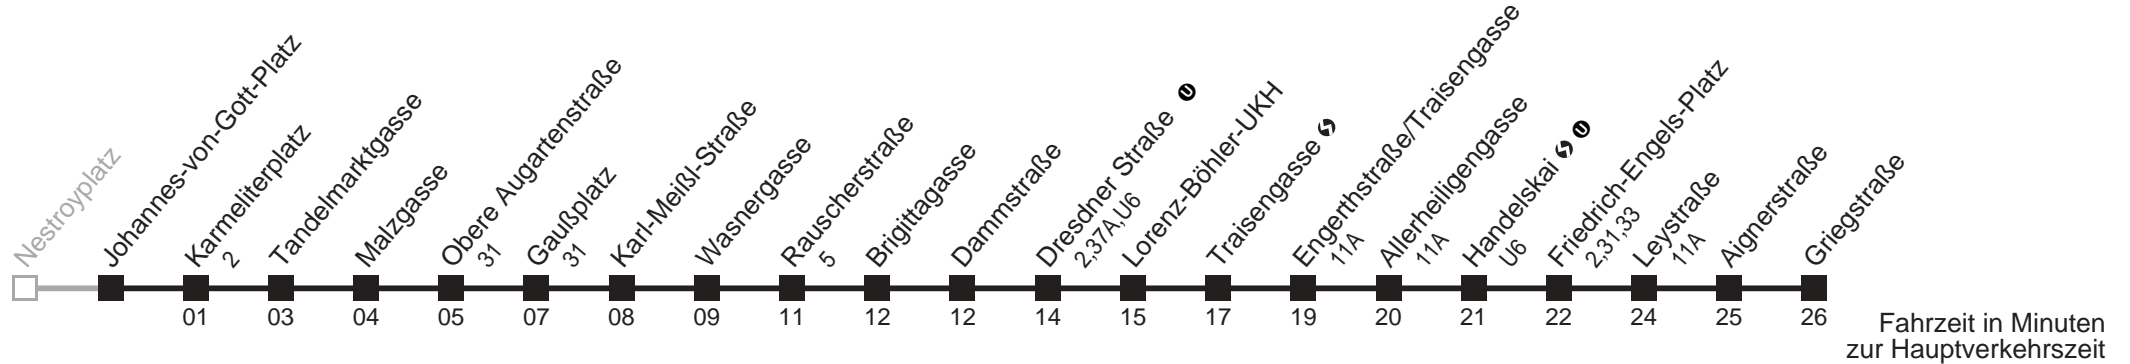

5A

Johannes-von-Gott-Platz → Griegstraße

Ihr Kurzstreckenfahrtschein gilt bis
Obere Augartenstraße

Mo-Fr (Schule)

Mo-Fr (Ferien)

Samstag

An Samstagen (Advent)

(Gültig vom 29.11.2008 - 20.12.2008)

Sonn- und Feiertag

5	17 27 37 47 57	5	17 27 37 47 57	5	47 57	5	47 57	
6	07 17 26 33 41 48 56	6	07 17 27 37 47 57	6	07 17 27 37 47 57	6	07 17 27 37 47 57	
7	03 11 18 26 33 41 48 57	7	07 17 27 37 47 57	7	07 17 27 37 47 57	7	07 17 27 37 47 57	
8	07 17 27 37 47 57	8	07 17 27 37 47 57	8	07 17 27 37 47 57	8	07 17 27 37 47 57	
9	07 17 27 37 47 57	9	07 17 27 37 47 57	9	07 17 27 37 47 57	9	07 17 27 37 47 57	kein Betrieb
10	07 17 27 37 47 57	10	07 17 27 37 47 57	10	07 17 27 37 47 57	10	07 17 27 37 47 57	
11	07 17 27 37 47 57	11	07 17 27 37 47 57	11	07 17 27 37 47 57	11	07 17 27 37 47 57	
12	07 17 27 37 47 57	12	07 17 27 37 47 57	12	07 17 27 37 47 57	12	07 17 27 37 47 57	
13	07 17 27 37 47 57	13	07 17 27 37 47 57	13	07 17 27 37 47 57	13	07 17 27 37 47 57	
14	07 17 27 37 47 57	14	07 17 27 37 47 57	14	07 22 37 52	14	07 17 27 37 47 57	
15	07 17 27 37 47 57	15	07 17 27 37 47 57	15	07 22 37 52	15	07 17 27 37 47 57	
16	07 17 27 37 47 57	16	07 17 27 37 47 57	16	07 22 37 52	16	07 17 27 37 47 57	
17	07 17 27 37 47 57	17	07 17 27 37 47 57	17	07 22 37 52	17	07 17 27 37 47 57	
18	07 17 27 37 47 57	18	07 17 27 37 47 57	18	07 22 37	18	07 17 27 37	
19	07 17 27 37 48	19	07 17 27 37 48	19		19		
20	03	20	03	20		20		

Am 24.12. ab ca. 17.00 Uhr Intervall alle 15 Minuten