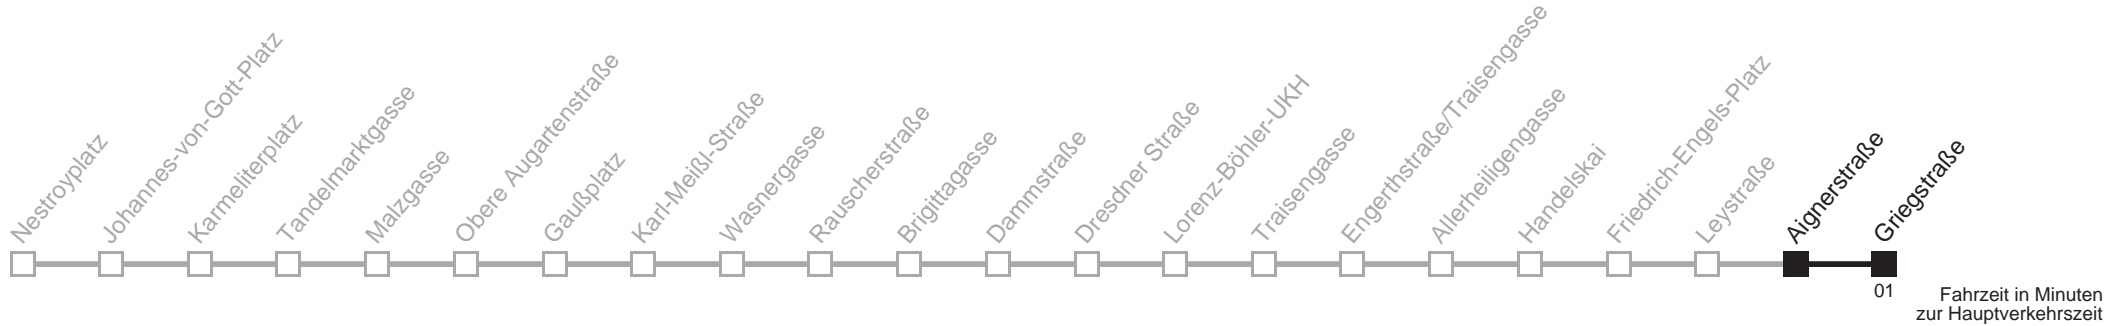

5A

Aignerstraße → Griegstraße

Ihr Kurzstreckenfahrtschein gilt bis
Griegstraße

Mo-Fr (Schule)

Mo-Fr (Ferien)

Samstag

An Samstagen (Advent) (Gültig vom 29.11.2008 - 20.12.2008)

Sonn- und Feiertag

5	08 18 28 42 52	5	08 18 28 42 52	5	08 18 28 38 48 58	5	08 18 28 38 48 58	5	08 18 30 45
6	02 12 22 32 42 51 58	6	02 12 22 32 42 52	6	05 12 22 32 42 52	6	05 12 22 32 42 52	6	00 15 30 45
7	08 14 22 30 38 45 53	7	02 13 24 34 44 54	7	02 13 23 33 43 53	7	02 13 23 33 43 53	7	00 15 30 45
8	00 08 15 24 34 44 54	8	04 14 24 34 44 54	8	03 13 23 33 43 53	8	03 13 23 33 43 53	8	00 12 27 42 57
9	04 14 24 34 44 54	9	04 14 24 34 44 54	9	03 13 23 33 43 53	9	03 13 23 33 43 53	9	12 27 42 57
10	04 14 24 34 44 54	10	04 14 24 34 44 54	10	03 13 23 33 43 53	10	03 13 23 33 43 53	10	12 27 42 57
11	04 14 24 34 44 54	11	04 14 24 34 44 54	11	03 13 23 33 43 53	11	03 13 23 33 43 53	11	12 27 42 57
12	04 14 24 34 44 54	12	04 14 24 34 44 54	12	03 13 23 33 43 53	12	03 13 23 33 43 53	12	12 27 42 57
13	04 14 24 34 44 54	13	04 14 24 34 44 54	13	03 13 23 33 43 53	13	03 13 23 33 43 53	13	12 27 42 57
14	04 14 24 34 44 54	14	04 14 24 34 44 54	14	03 13 23 33 48	14	03 13 23 33 43 53	14	12 27 42 57
15	04 14 24 34 44 54	15	04 14 24 34 44 54	15	03 18 33 48	15	03 13 23 33 43 53	15	12 27 42 57
16	04 14 24 34 44 54	16	04 14 24 34 44 54	16	03 18 33 48	16	03 13 23 33 43 53	16	12 27 42 57
17	04 14 24 34 44 54	17	04 14 24 34 44 54	17	03 18 33 48	17	03 13 23 33 43 53	17	12 27 42 57
18	04 14 24 34 44 54	18	04 14 24 34 44 54	18	03 17 32 47	18	03 12 22 32 42 52	18	12 27 42 57
19	04 14 24 34 44 54	19	04 14 24 34 44 54	19	02 12 27 42 57	19	02 12 27 42 57	19	12 27 42 57
20	03 13 28 45	20	03 13 28 45	20	12 27 45	20	12 27 45	20	12 27 45
21	00 15 30 45	21	00 15 30 45	21	00 15 30 45	21	00 15 30 45	21	00 15 30 45
22	00 15 30	22	00 15 30	22	00 15 30	22	00 15 30	22	00 15 30

Am 24.12. ab ca. 17.00 Uhr Intervall alle 15 Minuten

Server: swl45002; Datum: 16.10.2008 08:16:48; Linie: 2305A_R;

Auskunft

Wiener Linien: 7909-100
Änderungen vorbehalten