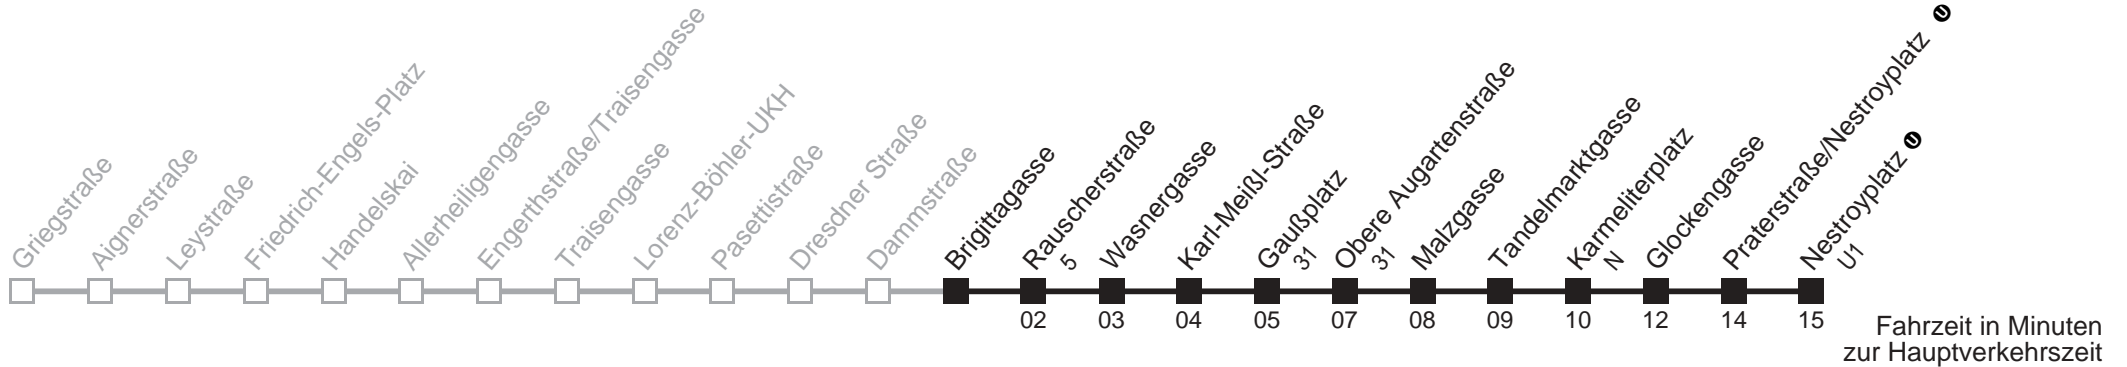

5A

Brigittagasse → Nestroyplatz

Ihr Kurzstreckenfahrtschein gilt bis
Rauscherstraße

Mo-Fr (Schule)

Mo-Fr (Ferien)

Samstag

An Samstagen (Advent) (Gültig vom 29.11.2008 - 20.12.2008)

Sonn- und Feiertag

5	23 33 43 53	5	23 33 43 53	5		5		5	
6	03 13 23 33 43 53	6	03 13 23 33 43 53	6	03 13 23 33 43 53	6	03 13 23 33 43 53	6	
7	00 09 17 25 32 37 42 47 55	7	03 15 25 35 45 55	7	03 15 25 35 45 55	7	03 15 25 35 45 55	7	48
8	05 15 25 35 45 55	8	05 15 25 35 45 55	8	05 15 25 35 45 55	8	05 15 25 35 45 55	8	03 18 33 48
9	05 15 25 35 45 55	9	05 15 25 35 45 55	9	05 15 25 35 45 55	9	05 15 25 35 45 55	9	03 18 33 48
10	05 15 25 35 45 55	10	05 15 25 35 45 55	10	05 15 25 35 45 55	10	05 15 25 35 45 55	10	03 18 33 48
11	05 15 25 35 45 55	11	05 15 25 35 45 55	11	05 15 25 35 45 55	11	05 15 25 35 45 55	11	03 18 33 48
12	05 15 25 35 45 55	12	05 15 25 35 45 55	12	05 15 25 35 45 55	12	05 15 25 35 45 55	12	03 18 33 48
13	05 15 25 35 45 55	13	05 15 25 35 45 55	13	05 15 25 35 45 55	13	05 15 25 35 45 55	13	03 18 33 48
14	05 15 25 35 45 55	14	05 15 25 35 45 55	14	05 20 35 50	14	05 15 25 35 45 55	14	03 18 33 48
15	05 15 25 35 45 55	15	05 15 25 35 45 55	15	05 20 35 50	15	05 15 25 35 45 55	15	03 18 33 48
16	05 15 25 35 45 55	16	05 15 25 35 45 55	16	05 20 35 50	16	05 15 25 35 45 55	16	03 18 33 48
17	05 15 25 35 45 55	17	05 15 25 35 45 55	17	05 20 35 50	17	05 15 25 35 45 55	17	03 18 33 48
18	05 15 25 35 45 55	18	05 15 25 35 45 55	18	05 18 33 48	18	05 13 23 33 48	18	03 18 33 48
19	05 15 25 35 45 55	19	05 15 25 35 45 55	19	03 18 33 48	19	03 18 33 48	19	03 18 33 48
20	05	20	05	20	03	20	03	20	03

Am 24.12. ab ca. 17.00 Uhr Intervall alle 15 Minuten
□ bis Gaußplatz   ■ bis Praterstraße/Nestroyplatz

Server: swl45002; Datum: 16.10.2008 08:15:36; Linie: 2305A_H;

Auskunft

Wiener Linien: 7909-100
Änderungen vorbehalten