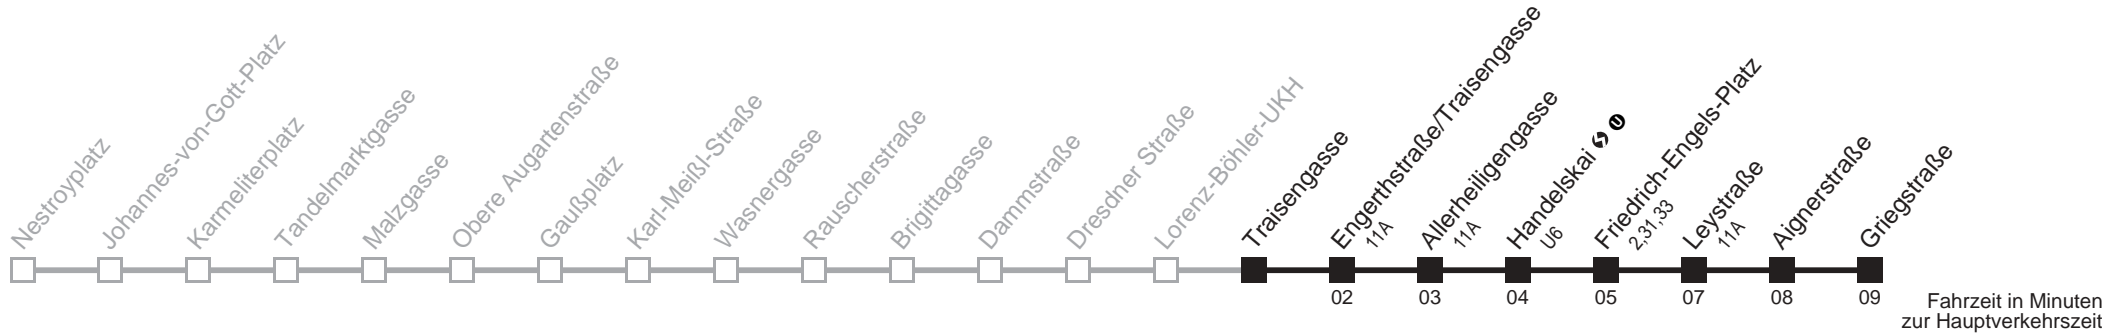

Am 24.12. ab ca. 17.00 Uhr Intervall alle 15 Minuten

Server: swl45002; Datum: 16.10.2008 08:16:24; Linie: 2305A_R;

Auskunft

Wiener Linien: 7909-100
Änderungen vorbehalten

5A

Traisengasse ↔ Griegstraße

Ihr Kurzstreckenfahrtschein gilt bis
Friedrich-Engels-Platz