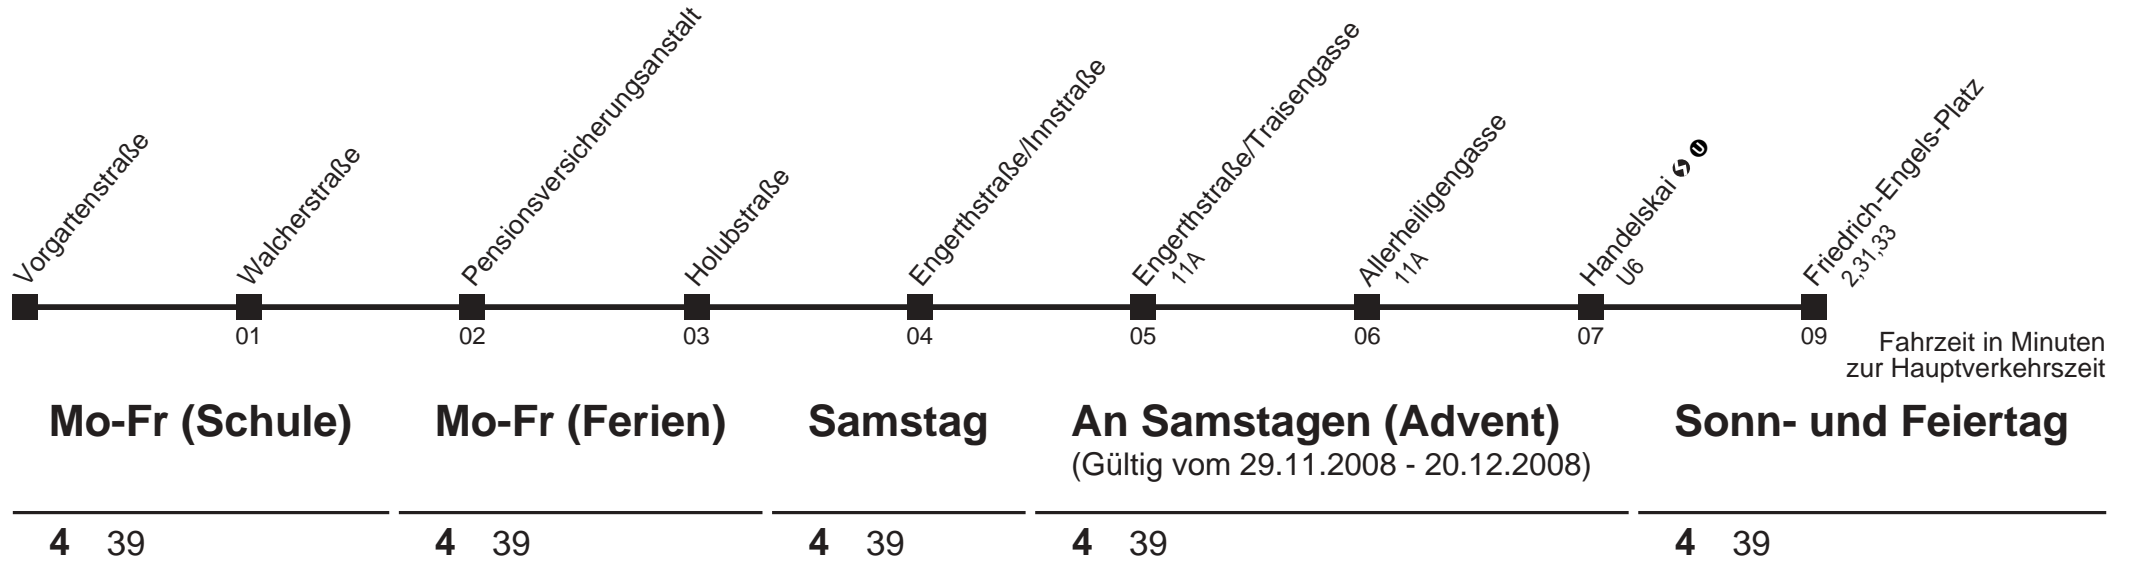

Am 24.12. ab ca. 17.00 Uhr Intervall alle 15 Minuten

5A Vorgartenstraße → Friedrich-Engels-Platz

Ihr Kurzstreckenfahrtschein gilt bis
Friedrich-Engels-Platz

Am 24.12. ab ca. 17.00 Uhr Intervall alle 15 Minuten