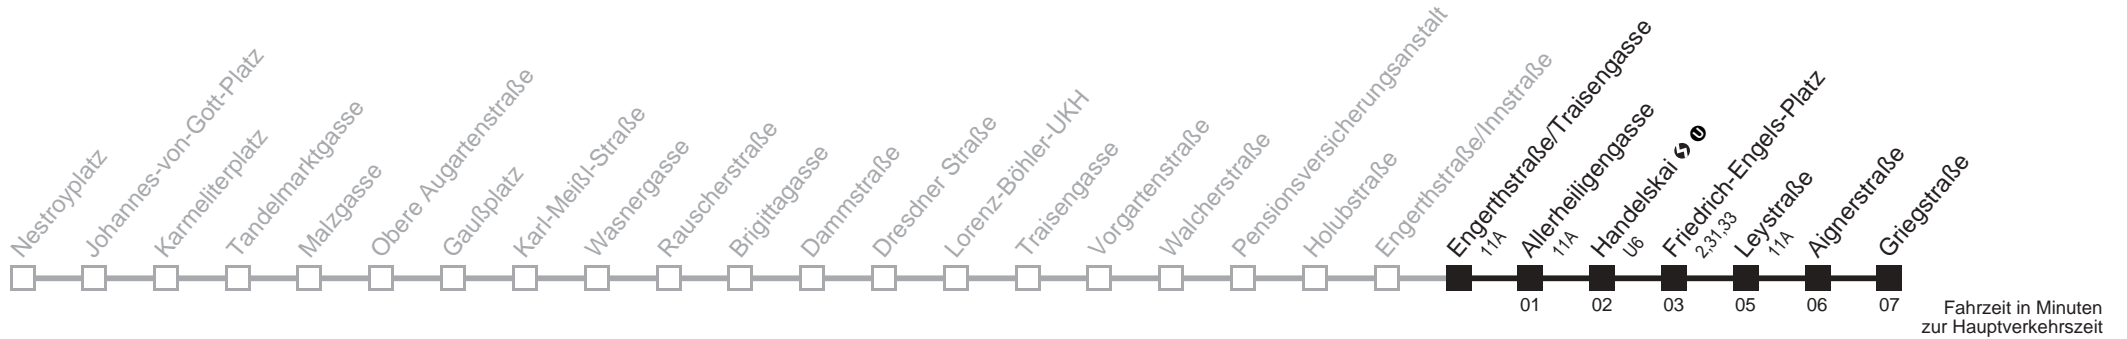

5A Engerthstraße/Traisengasse → Griegstraße

Ihr Kurzstreckenfahrtschein gilt bis
Friedrich-Engels-Platz

Mo-Fr (Schule)

Mo-Fr (Ferien)

Samstag

An Samstagen (Advent) (Gültig vom 29.11.2008 - 20.12.2008)

Sonn- und Feiertag

Mo-Fr (Schule)	Mo-Fr (Ferien)	Samstag	An Samstagen (Advent) (Gültig vom 29.11.2008 - 20.12.2008)	Sonn- und Feiertag
4 44	4 44	4 44	4 44	4 44
5 02 12 22 36 46 56	5 02 12 22 36 46 56	5 02 12 22 32 42 52 59	5 02 12 22 32 42 52 59	5 02 12 24 39 54
6 06 16 26 36 45 52	6 06 16 26 36 46 56	6 06 16 26 36 46 56	6 06 16 26 36 46 56	6 09 24 39 54
7 00 06 14 22 30 37 45 52	7 05 16 26 36 46 56	7 05 16 26 36 46 56	7 05 16 26 36 46 56	7 09 24 39 54
8 00 07 16 26 36 46 56	8 06 16 26 36 46 56	8 06 16 26 36 46 56	8 06 16 26 36 46 56	8 06 21 36 51
9 06 16 26 36 46 56	9 06 16 26 36 46 56	9 06 16 26 36 46 56	9 06 16 26 36 46 56	9 06 21 36 51
10 06 16 26 36 46 56	10 06 16 26 36 46 56	10 06 16 26 36 46 56	10 06 16 26 36 46 56	10 06 21 36 51
11 06 16 26 36 46 56	11 06 16 26 36 46 56	11 06 16 26 36 46 56	11 06 16 26 36 46 56	11 06 21 36 51
12 06 16 26 36 46 56	12 06 16 26 36 46 56	12 06 16 26 36 46 56	12 06 16 26 36 46 56	12 06 21 36 51
13 06 16 26 36 46 56	13 06 16 26 36 46 56	13 06 16 26 36 46 56	13 06 16 26 36 46 56	13 06 21 36 51
14 06 16 26 36 46 56	14 06 16 26 36 46 56	14 06 16 26 41 56	14 06 16 26 36 46 56	14 06 21 36 51
15 06 16 26 36 46 56	15 06 16 26 36 46 56	15 11 26 41 56	15 06 16 26 36 46 56	15 06 21 36 51
16 06 16 26 36 46 56	16 06 16 26 36 46 56	16 11 26 41 56	16 06 16 26 36 46 56	16 06 21 36 51
17 06 16 26 36 46 56	17 06 16 26 36 46 56	17 11 26 41 56	17 06 16 26 36 46 56	17 06 21 36 51
18 06 16 26 36 46 56	18 06 16 26 36 46 56	18 11 26 41 56	18 06 16 26 36 46 56	18 06 21 36 51
19 06 16 26 36 46 56	19 06 16 26 36 46 56	19 06 21 36 51	19 06 21 36 51	19 06 21 36 51
20 07 22 39 54	20 07 22 39 54	20 06 21 39 54	20 06 21 39 54	20 06 21 39 54
21 09 24 39 54	21 09 24 39 54	21 09 24 39 54	21 09 24 39 54	21 09 24 39 54
22 09 24	22 09 24	22 09 24	22 09 24	22 09 24

Am 24.12. ab ca. 17.00 Uhr Intervall alle 15 Minuten

□ bis Friedrich-Engels-Platz

Server: swl45002; Datum: 16.10.2008 08:16:29; Linie: 2305A_R;

Auskunft

Wiener Linien: 7909-100
Änderungen vorbehalten