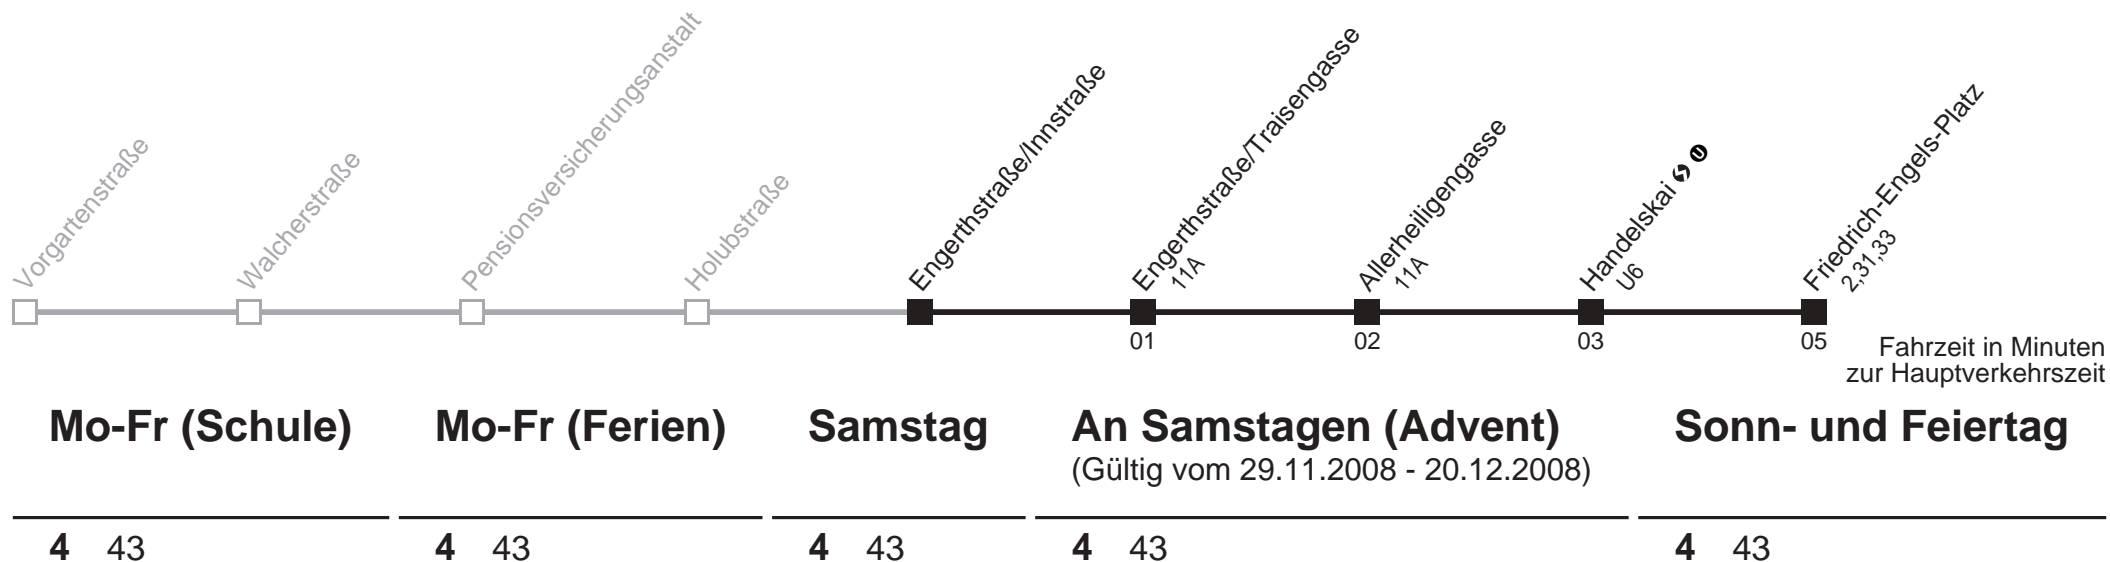

5A Engerthstraße/Innstraße → Friedrich-Engels-Platz

Ihr Kurzstreckenfahrtschein gilt bis
Friedrich-Engels-Platz

Am 24.12. ab ca. 17.00 Uhr Intervall alle 15 Minuten