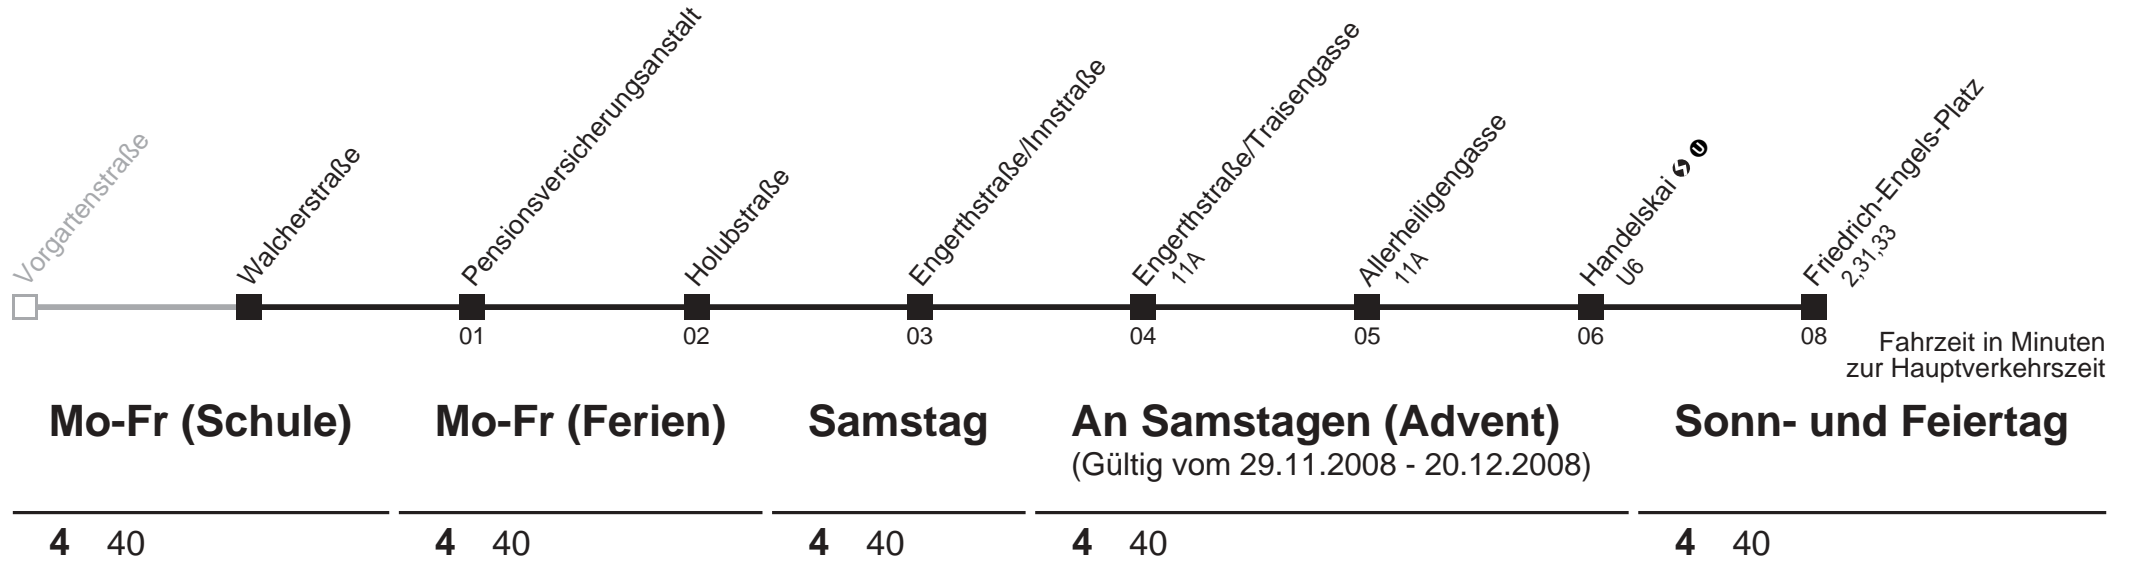

5A

Walcherstraße → Friedrich-Engels-Platz

Ihr Kurzstreckenfahrtschein gilt bis
Friedrich-Engels-Platz

Am 24.12. ab ca. 17.00 Uhr Intervall alle 15 Minuten