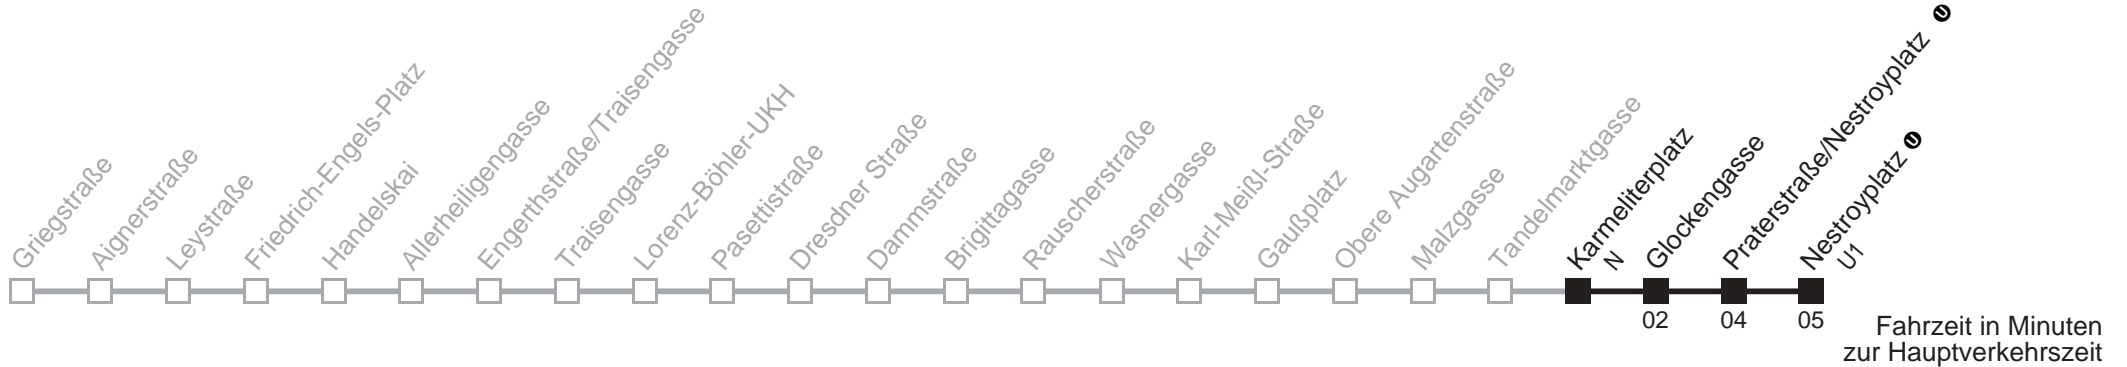

5A

Karmeliterplatz → Nestroyplatz

Ihr Kurzstreckenfahrtschein gilt bis
Nestroyplatz

Mo-Fr (Schule)

Mo-Fr (Ferien)

Samstag

An Samstagen (Advent) (Gültig vom 29.11.2008 - 20.12.2008)

Sonn- und Feiertag

5	33 43 53	5	33 43 53	5		5			
6	03 13 23 33 43 53	6	03 13 23 33 43 53	6	13 23 33 43 53	6	13 23 33 43 53		
7	04 11 19 27 35 42 47 52 57	7	04 14 25 35 45 55	7	04 14 25 35 45 55	7	04 14 25 35 45 55		
8	05 15 25 35 45 55	8	05 15 25 35 45 55	8	05 15 25 35 45 55	8	05 15 25 35 45 55		
9	05 15 25 35 45 55	9	05 15 25 35 45 55	9	05 15 25 35 45 55	9	05 15 25 35 45 55		kein Betrieb
10	05 15 25 35 45 55	10	05 15 25 35 45 55	10	05 15 25 35 45 55	10	05 15 25 35 45 55		
11	05 15 25 35 45 55	11	05 15 25 35 45 55	11	05 15 25 35 45 55	11	05 15 25 35 45 55		
12	05 15 25 35 45 55	12	05 15 25 35 45 55	12	05 15 25 35 45 55	12	05 15 25 35 45 55		
13	05 15 25 35 45 55	13	05 15 25 35 45 55	13	05 15 25 35 45 55	13	05 15 25 35 45 55		
14	05 15 25 35 45 55	14	05 15 25 35 45 55	14	05 15 30 45	14	05 15 25 35 45 55		
15	05 15 25 35 45 55	15	05 15 25 35 45 55	15	00 15 30 45	15	05 15 25 35 45 55		
16	05 15 25 35 45 55	16	05 15 25 35 45 55	16	00 15 30 45	16	05 15 25 35 45 55		
17	05 15 25 35 45 55	17	05 15 25 35 45 55	17	00 15 30 45	17	05 15 25 35 45 55		
18	05 15 25 35 45 55	18	05 15 25 35 45 55	18	00 15 28 43	18	05 15 23 33 43		
19	05 15 25 35 45 55	19	05 15 25 35 45 55	19		19			
20	05 15	20	05 15	20		20			

Am 24.12. ab ca. 17.00 Uhr Intervall alle 15 Minuten
□ bis Praterstraße/Nestroyplatz

Server: swl45002; Datum: 16.10.2008 08:15:43; Linie: 2305A_H;

Auskunft
Wiener Linien: 7909-100
Änderungen vorbehalten