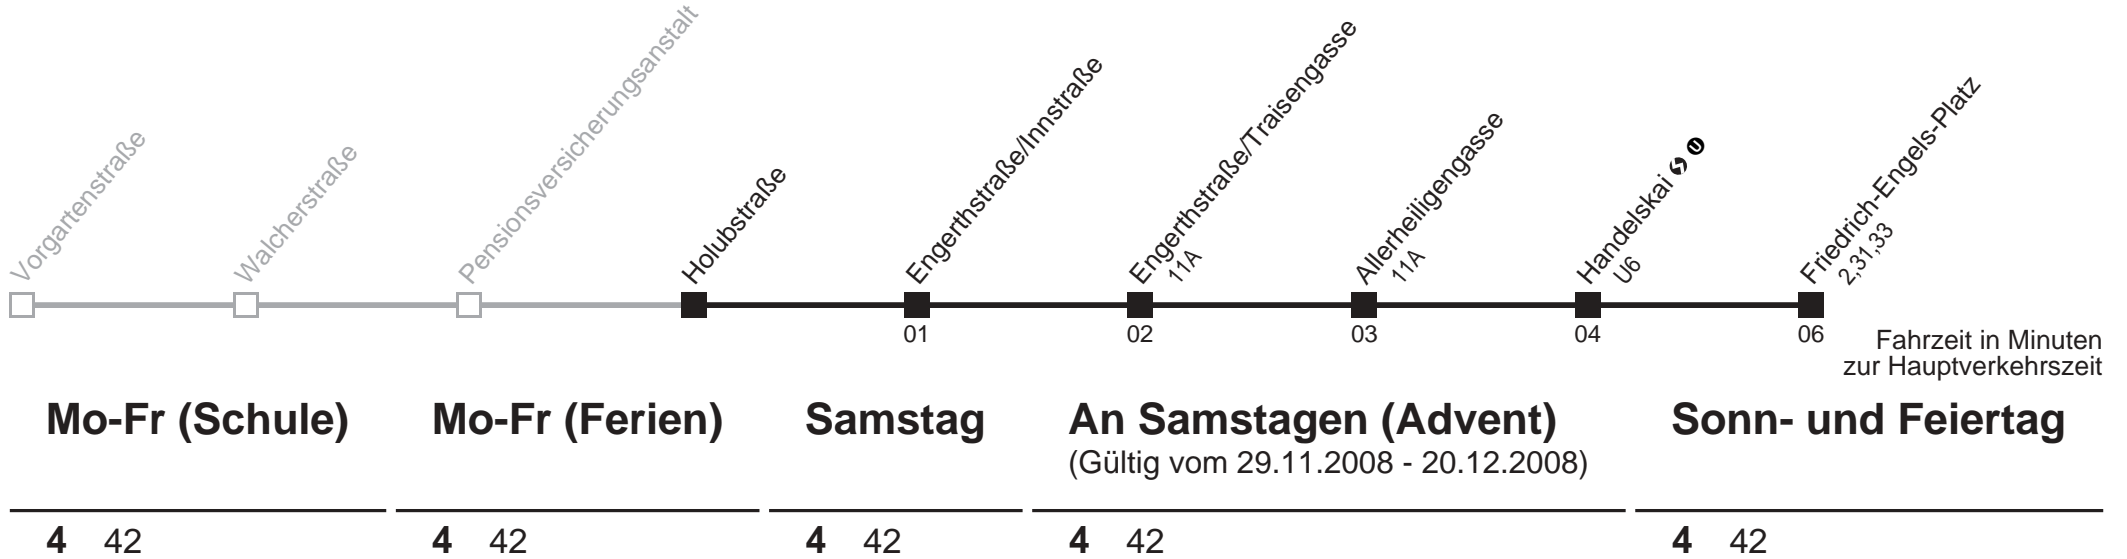

Ihr Kurzstreckenfahrtschein gilt bis
Friedrich-Engels-Platz

Am 24.12. ab ca. 17.00 Uhr Intervall alle 15 Minuten

5A

Holubstraße → Friedrich-Engels-Platz

Ihr Kurzstreckenfahrtschein gilt bis
Friedrich-Engels-Platz