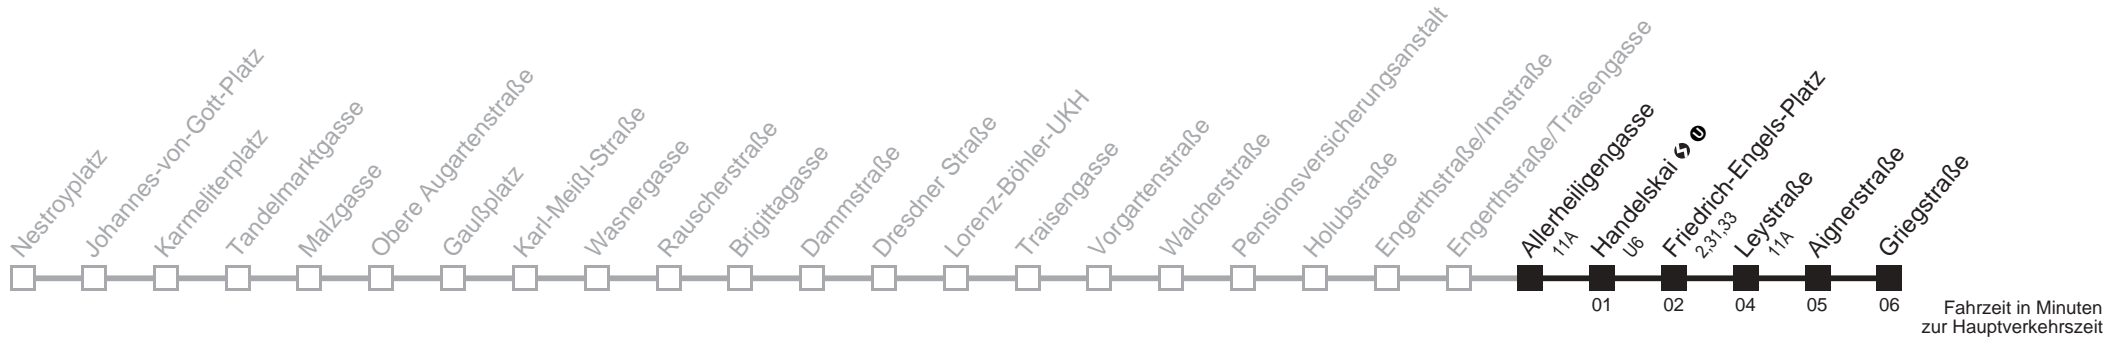

5A

Allerheiligengasse → Griegstraße

Ihr Kurzstreckenfahrtschein gilt bis
Friedrich-Engels-Platz

Mo-Fr (Schule)

Mo-Fr (Ferien)

Samstag

An Samstagen (Advent) (Gültig vom 29.11.2008 - 20.12.2008)

Sonn- und Feiertag

Mo-Fr (Schule)	Mo-Fr (Ferien)	Samstag	An Samstagen (Advent)	Sonn- und Feiertag
4 45	4 45	4 45	4 45	4 45
5 03 13 23 37 47 57	5 03 13 23 37 47 57	5 03 13 23 33 43 53	5 03 13 23 33 43 53	5 03 13 25 40 55
6 07 17 27 37 46 53	6 07 17 27 37 47 57	6 00 07 17 27 37 47 57	6 00 07 17 27 37 47 57	6 10 25 40 55
7 02 08 16 24 32 39 47 54	7 07 18 28 38 48 58	7 07 17 27 37 47 57	7 07 17 27 37 47 57	7 10 25 40 55
8 02 09 18 28 38 48 58	8 08 18 28 38 48 58	8 07 17 27 37 47 57	8 07 17 27 37 47 57	8 07 22 37 52
9 08 18 28 38 48 58	9 08 18 28 38 48 58	9 07 17 27 37 47 57	9 07 17 27 37 47 57	9 07 22 37 52
10 08 18 28 38 48 58	10 08 18 28 38 48 58	10 07 17 27 37 47 57	10 07 17 27 37 47 57	10 07 22 37 52
11 08 18 28 38 48 58	11 08 18 28 38 48 58	11 07 17 27 37 47 57	11 07 17 27 37 47 57	11 07 22 37 52
12 08 18 28 38 48 58	12 08 18 28 38 48 58	12 07 17 27 37 47 57	12 07 17 27 37 47 57	12 07 22 37 52
13 08 18 28 38 48 58	13 08 18 28 38 48 58	13 07 17 27 37 47 57	13 07 17 27 37 47 57	13 07 22 37 52
14 08 18 28 38 48 58	14 08 18 28 38 48 58	14 07 17 27 42 57	14 07 17 27 37 47 57	14 07 22 37 52
15 08 18 28 38 48 58	15 08 18 28 38 48 58	15 12 27 42 57	15 07 17 27 37 47 57	15 07 22 37 52
16 08 18 28 38 48 58	16 08 18 28 38 48 58	16 12 27 42 57	16 07 17 27 37 47 57	16 07 22 37 52
17 08 18 28 38 48 58	17 08 18 28 38 48 58	17 12 27 42 57	17 07 17 27 37 47 57	17 07 22 37 52
18 08 18 28 38 48 58	18 08 18 28 38 48 58	18 12 27 42 57	18 07 17 27 37 47 57	18 07 22 37 52
19 08 18 28 38 48 58	19 08 18 28 38 48 58	19 07 22 37 52	19 07 22 37 52	19 07 22 37 52
20 08 23 40 55	20 08 23 40 55	20 07 22 40 55	20 07 22 40 55	20 07 22 40 55
21 10 25 40 55	21 10 25 40 55	21 10 25 40 55	21 10 25 40 55	21 10 25 40 55
22 10 25	22 10 25	22 10 25	22 10 25	22 10 25

Am 24.12. ab ca. 17.00 Uhr Intervall alle 15 Minuten
□ bis Friedrich-Engels-Platz

Server: swl45002; Datum: 16.10.2008 08:16:30; Linie: 2305A_R;

Auskunft

Wiener Linien: 7909-100
Änderungen vorbehalten