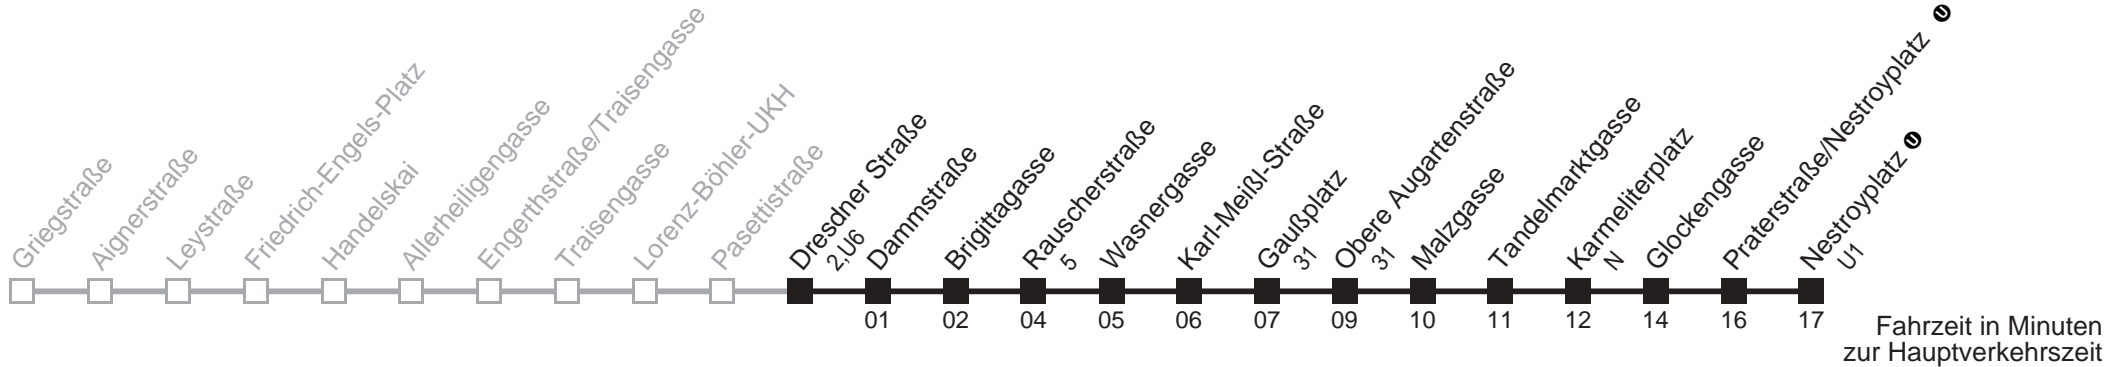

5A

Dresdner Straße 0 → Nestroyplatz 0

Ihr Kurzstreckenfahrtschein gilt bis
Rauscherstraße

Mo-Fr (Schule)

Mo-Fr (Ferien)

Samstag

An Samstagen (Advent) (Gültig vom 29.11.2008 - 20.12.2008)

Sonn- und Feiertag

5	21 31 41 51	5	21 31 41 51	5		5		5	
6	01 11 21 31 41 51 58	6	01 11 21 31 41 51	6	01 11 21 31 41 51	6	01 11 21 31 41 51	6	
7	07 15 23 30 35 40 45 53	7	01 13 23 33 43 53	7	01 13 23 33 43 53	7	01 13 23 33 43 53	7	46
8	03 13 23 33 43 53	8	03 13 23 33 43 53	8	03 13 23 33 43 53	8	03 13 23 33 43 53	8	01 16 31 46
9	03 13 23 33 43 53	9	03 13 23 33 43 53	9	03 13 23 33 43 53	9	03 13 23 33 43 53	9	01 16 31 46
10	03 13 23 33 43 53	10	03 13 23 33 43 53	10	03 13 23 33 43 53	10	03 13 23 33 43 53	10	01 16 31 46
11	03 13 23 33 43 53	11	03 13 23 33 43 53	11	03 13 23 33 43 53	11	03 13 23 33 43 53	11	01 16 31 46
12	03 13 23 33 43 53	12	03 13 23 33 43 53	12	03 13 23 33 43 53	12	03 13 23 33 43 53	12	01 16 31 46
13	03 13 23 33 43 53	13	03 13 23 33 43 53	13	03 13 23 33 43 53	13	03 13 23 33 43 53	13	01 16 31 46
14	03 13 23 33 43 53	14	03 13 23 33 43 53	14	03 18 33 48	14	03 13 23 33 43 53	14	01 16 31 46
15	03 13 23 33 43 53	15	03 13 23 33 43 53	15	03 18 33 48	15	03 13 23 33 43 53	15	01 16 31 46
16	03 13 23 33 43 53	16	03 13 23 33 43 53	16	03 18 33 48	16	03 13 23 33 43 53	16	01 16 31 46
17	03 13 23 33 43 53	17	03 13 23 33 43 53	17	03 18 33 48	17	03 13 23 33 43 53	17	01 16 31 46
18	03 13 23 33 43 53	18	03 13 23 33 43 53	18	03 16 31 46	18	03 11 21 31 46	18	01 16 31 46
19	03 13 23 33 43 53	19	03 13 23 33 43 53	19	01 16 31 46	19	01 16 31 46	19	01 16 31 46
20	03	20	03	20	01	20	01	20	01

Am 24.12. ab ca. 17.00 Uhr Intervall alle 15 Minuten
□ bis Gaußplatz   ■ bis Praterstraße/Nestroyplatz 0

Server: sw145002; Datum: 16.10.2008 08:15:34; Linie: 2305A_H;

Auskunft

Wiener Linien: 7909-100
Änderungen vorbehalten