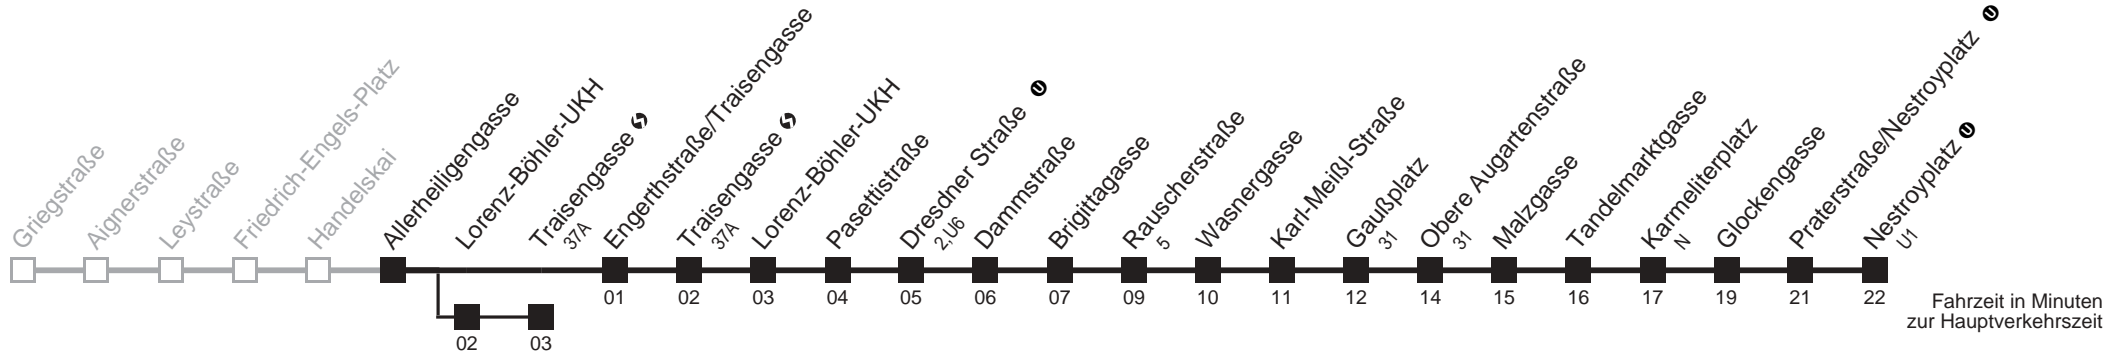

Am 24.12. ab ca. 17.00 Uhr Intervall alle 15 Minuten

- über Lorenz-Böhler-UKH
- bis Rauscherstraße
- bis Gaußplatz
- bis Praterstraße/Nestroyplatz
- bis Nestroyplatz

Server: swl45002; Datum: 16.10.2008 08:15:27; Linie: 2305A_H;

Auskunft

Wiener Linien: 7909-100
Änderungen vorbehalten

5A

Allerheiligengasse → Nestroyplatz

Ihr Kurzstreckenfahrtschein gilt bis
Rauscherstraße

Montag-Freitag (Schule)

Montag-Freitag (Ferien)

Samstag

Am 24.12. ab ca. 17.00 Uhr Intervall alle 15 Minuten

- über Lorenz-Böhler-UKH
- bis Traisengasse ↻
- bis Gaußplatz
- bis Praterstraße/Nestroyplatz ⓪

Server: swl45002; Datum: 16.10.2008 08:15:28; Linie: 2305A_H;