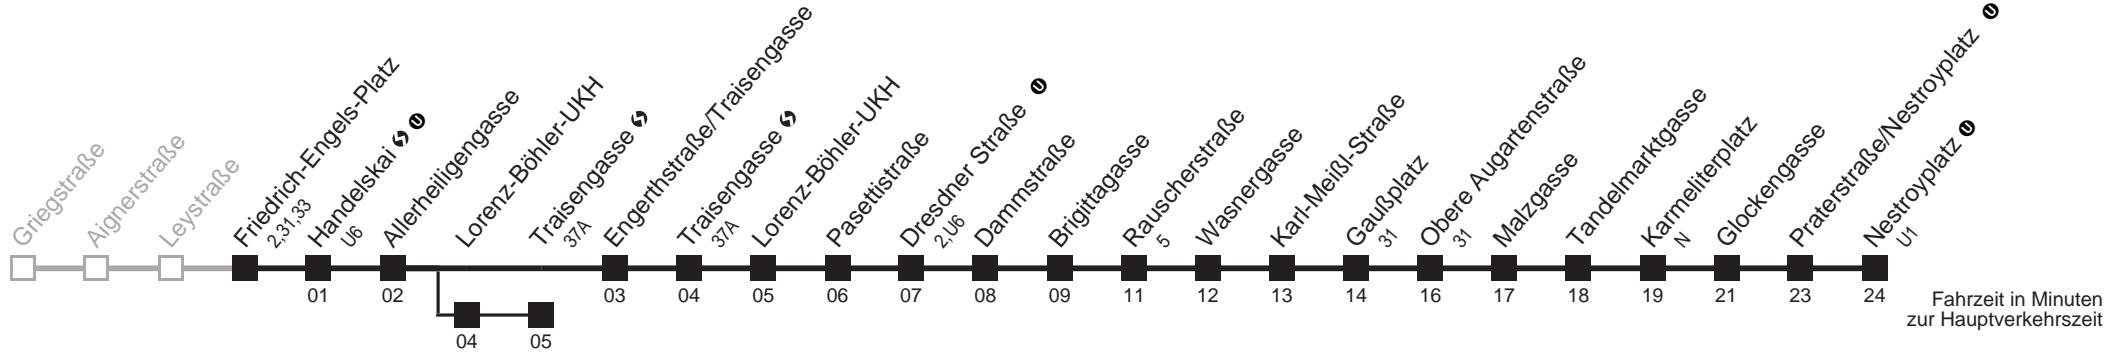

Am 24.12. ab ca. 17.00 Uhr Intervall alle 15 Minuten

- über Lorenz-Böhler-UKH
- bis Traisengasse ↶
- bis Gaußplatz
- bis Praterstraße/Nestroyplatz

Server: swl45002; Datum: 16.10.2008 08:15:25; Linie: 2305A_H;

Auskunft

Wiener Linien: 7909-100
Änderungen vorbehalten

5A

Friedrich-Engels-Platz → Nestroyplatz

Ihr Kurzstreckenfahrtschein gilt bis
Rauscherstraße

Fahrzeit in Minuten
zur Hauptverkehrszeit

Montag-Freitag (Schule)

Am 24.12. ab ca. 17.00 Uhr Intervall alle 15 Minuten

- über Lorenz-Böhler-UKH
- bis Traisengasse ↶
- bis Gaußplatz
- bis Praterstraße/Nestroyplatz

Server: swl45002; Datum: 16.10.2008 08:15:27; Linie: 2305A_H;