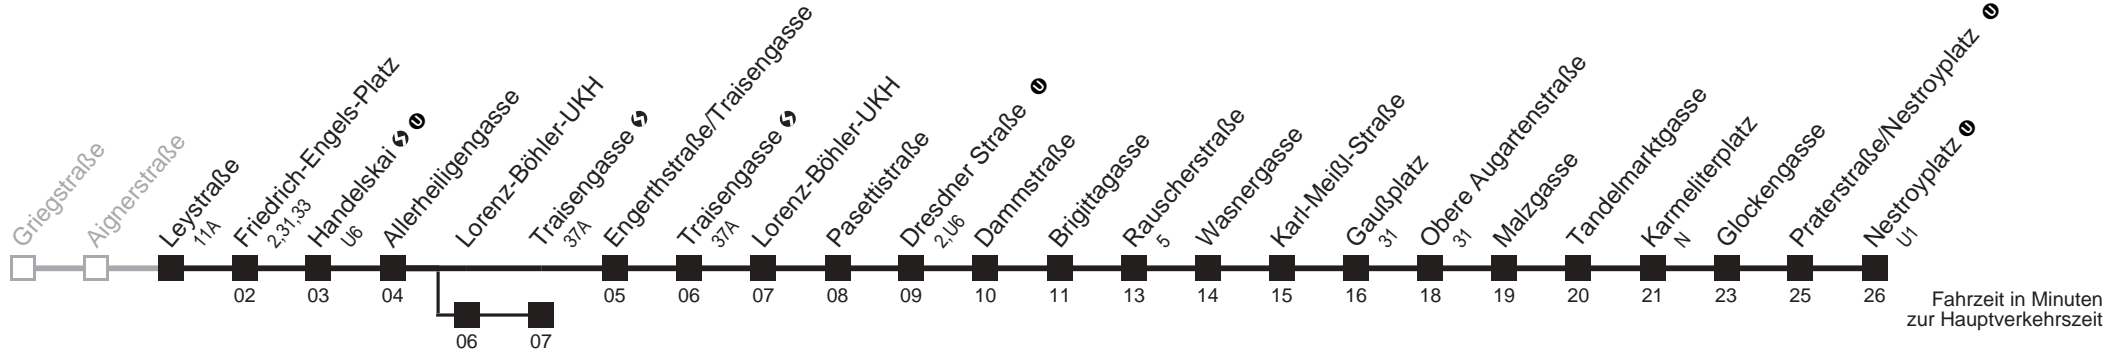

Am 24.12. ab ca. 17.00 Uhr Intervall alle 15 Minuten

- über Lorenz-Böhler-UKH
- bis Traisengasse ↶
- bis Gaußplatz
- bis Praterstraße/Nestroyplatz

Server: sw145002; Datum: 16.10.2008 08:15:23; Linie: 2305A_H;

Auskunft

Wiener Linien: 7909-100
Änderungen vorbehalten

5A

Leystraße → Nestroyplatz

Ihr Kurzstreckenfahrtschein gilt bis
Friedrich-Engels-Platz

Montag-Freitag (Schule)

Montag-Freitag (Ferien)

Samstag

Am 24.12. ab ca. 17.00 Uhr Intervall alle 15 Minuten

- über Lorenz-Böhler-UKH
- bis Traisengasse ↶
- bis Gaußplatz
- bis Praterstraße/Nestroyplatz

Server: swl45002; Datum: 16.10.2008 08:15:25; Linie: 2305A_H;