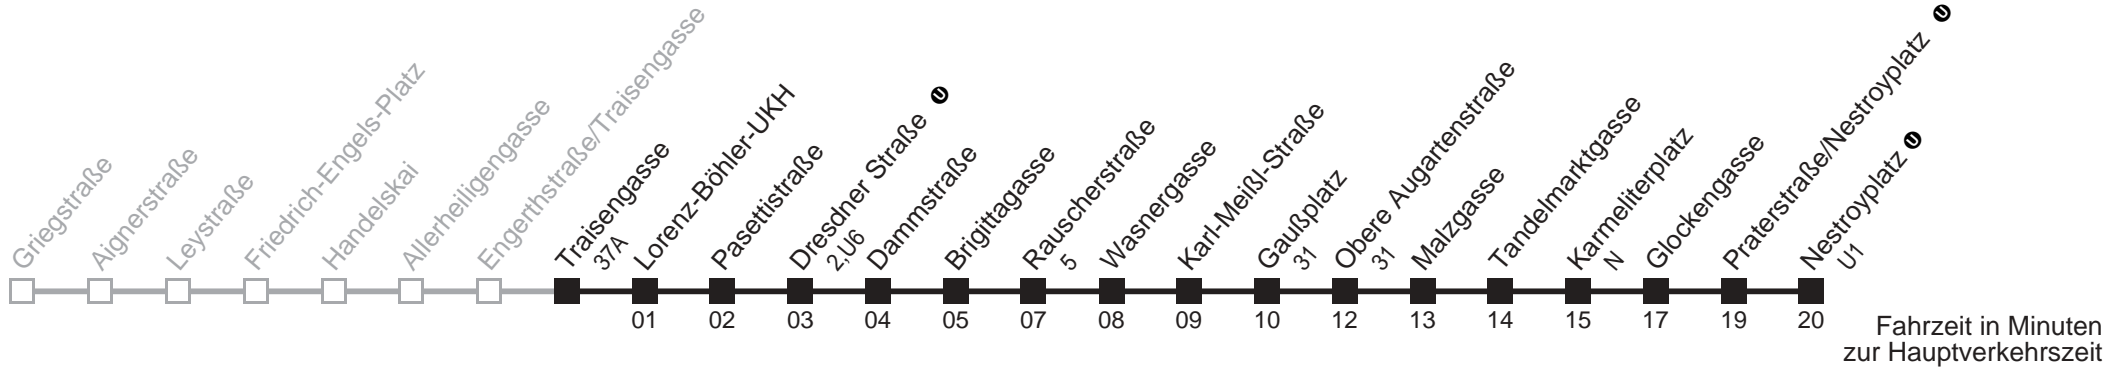

5A

Traisengasse → Nestroyplatz

Ihr Kurzstreckenfahrtschein gilt bis
Rauscherstraße

Mo-Fr (Schule)

Mo-Fr (Ferien)

Samstag

An Samstagen (Advent)

(Gültig vom 29.11.2008 - 20.12.2008)

Sonn- und Feiertag

Mo-Fr (Schule)	Mo-Fr (Ferien)	Samstag	An Samstagen (Advent)	Sonn- und Feiertag
5 18 28 38 48 58	5 18 28 38 48 58	5 58	5 58	5
6 08 18 28 38 48 55	6 08 18 28 38 48 58	6 08 18 28 38 48 58	6 08 18 28 38 48 58	6
7 04 12 20 27 32 37 42 50	7 10 20 30 40 50	7 10 20 30 40 50	7 10 20 30 40 50	7 43 58
8 00 10 20 30 40 50	8 00 10 20 30 40 50	8 00 10 20 30 40 50	8 00 10 20 30 40 50	8 13 28 43 58
9 00 10 20 30 40 50	9 00 10 20 30 40 50	9 00 10 20 30 40 50	9 00 10 20 30 40 50	9 13 28 43 58
10 00 10 20 30 40 50	10 00 10 20 30 40 50	10 00 10 20 30 40 50	10 00 10 20 30 40 50	10 13 28 43 58
11 00 10 20 30 40 50	11 00 10 20 30 40 50	11 00 10 20 30 40 50	11 00 10 20 30 40 50	11 13 28 43 58
12 00 10 20 30 40 50	12 00 10 20 30 40 50	12 00 10 20 30 40 50	12 00 10 20 30 40 50	12 13 28 43 58
13 00 10 20 30 40 50	13 00 10 20 30 40 50	13 00 10 20 30 40 50	13 00 10 20 30 40 50	13 13 28 43 58
14 00 10 20 30 40 50	14 00 10 20 30 40 50	14 00 15 30 45	14 00 10 20 30 40 50	14 13 28 43 58
15 00 10 20 30 40 50	15 00 10 20 30 40 50	15 00 15 30 45	15 00 10 20 30 40 50	15 13 28 43 58
16 00 10 20 30 40 50	16 00 10 20 30 40 50	16 00 15 30 45	16 00 10 20 30 40 50	16 13 28 43 58
17 00 10 20 30 40 50	17 00 10 20 30 40 50	17 00 15 30 45	17 00 10 20 30 40 50	17 13 28 43 58
18 00 10 20 30 40 50	18 00 10 20 30 40 50	18 00 13 28 43 58	18 00 08 18 28 43 58	18 13 28 43 58
19 00 10 20 30 40 50	19 00 10 20 30 40 50	19 13 28 43 58	19 13 28 43 58	19 13 28 43 58
20 00	20 00	20	20	20

Am 24.12. ab ca. 17.00 Uhr Intervall alle 15 Minuten

□ bis Gaußplatz   ■ bis Praterstraße/Nestroyplatz

Server: swl45002; Datum: 16.10.2008 08:15:32; Linie: 2305A_H;

Auskunft

Wiener Linien: 7909-100
Änderungen vorbehalten