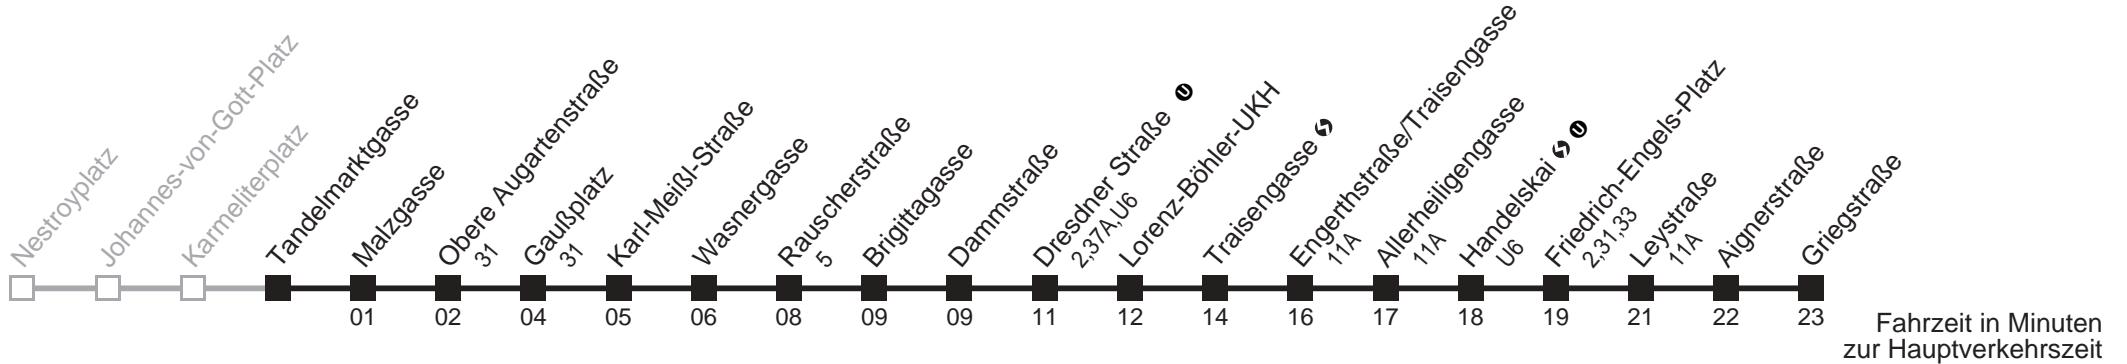

5A

Tandelmartgasse → Griegstraße

Ihr Kurzstreckenfahrtschein gilt bis
Obere Augartenstraße

Mo-Fr (Schule)

Mo-Fr (Ferien)

Samstag

An Samstagen (Advent)

(Gültig vom 29.11.2008 - 20.12.2008)

Sonn- und Feiertag

Mo-Fr (Schule)	Mo-Fr (Ferien)	Samstag	An Samstagen (Advent)	Sonn- und Feiertag
5 20 30 40 50	5 20 30 40 50	5 50	5 50	
6 00 10 20 29 36 44 51 59	6 00 10 20 30 40 50	6 00 10 20 30 40 50	6 00 10 20 30 40 50	
7 06 14 21 29 36 44 51	7 00 10 20 30 40 50	7 00 10 20 30 40 50	7 00 10 20 30 40 50	
8 00 10 20 30 40 50	8 00 10 20 30 40 50	8 00 10 20 30 40 50	8 00 10 20 30 40 50	
9 00 10 20 30 40 50	9 00 10 20 30 40 50	9 00 10 20 30 40 50	9 00 10 20 30 40 50	kein Betrieb
10 00 10 20 30 40 50	10 00 10 20 30 40 50	10 00 10 20 30 40 50	10 00 10 20 30 40 50	
11 00 10 20 30 40 50	11 00 10 20 30 40 50	11 00 10 20 30 40 50	11 00 10 20 30 40 50	
12 00 10 20 30 40 50	12 00 10 20 30 40 50	12 00 10 20 30 40 50	12 00 10 20 30 40 50	
13 00 10 20 30 40 50	13 00 10 20 30 40 50	13 00 10 20 30 40 50	13 00 10 20 30 40 50	
14 00 10 20 30 40 50	14 00 10 20 30 40 50	14 00 10 25 40 55	14 00 10 20 30 40 50	
15 00 10 20 30 40 50	15 00 10 20 30 40 50	15 10 25 40 55	15 00 10 20 30 40 50	
16 00 10 20 30 40 50	16 00 10 20 30 40 50	16 10 25 40 55	16 00 10 20 30 40 50	
17 00 10 20 30 40 50	17 00 10 20 30 40 50	17 10 25 40 55	17 00 10 20 30 40 50	
18 00 10 20 30 40 50	18 00 10 20 30 40 50	18 10 25 40	18 00 10 20 30 40	
19 00 10 20 30 40 51	19 00 10 20 30 40 51	19	19	
20 06	20 06	20	20	

Am 24.12. ab ca. 17.00 Uhr Intervall alle 15 Minuten