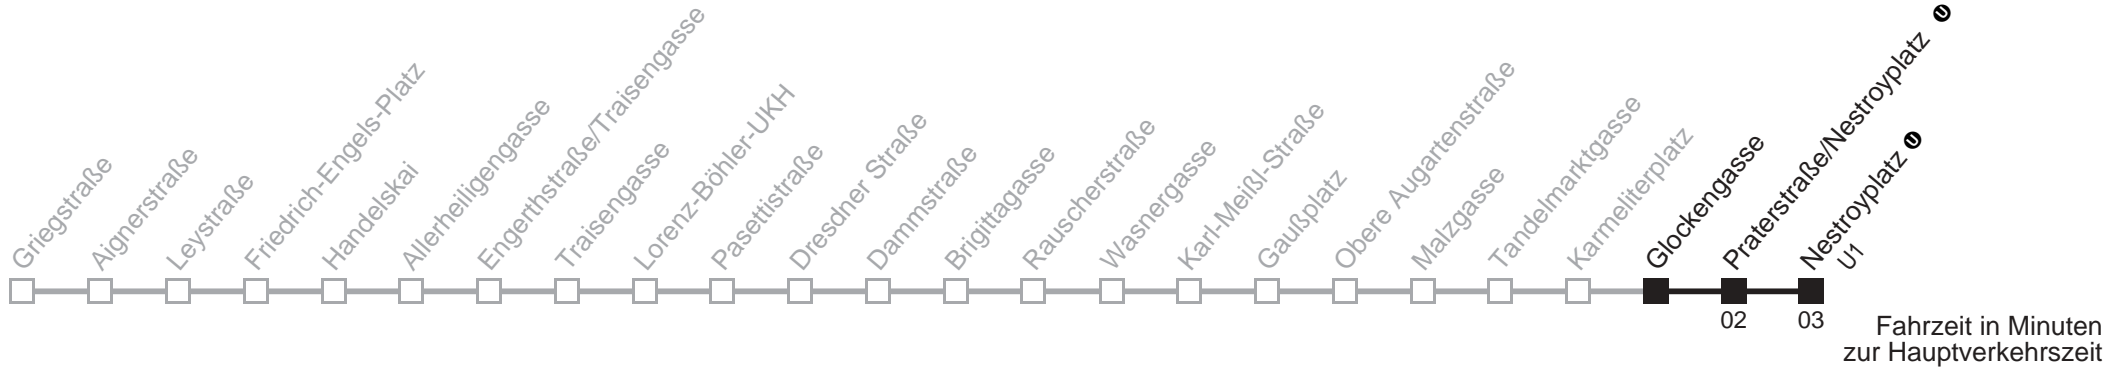

5A

Glockengasse → Nestroyplatz

Ihr Kurzstreckenfahrtschein gilt bis
Nestroyplatz

Mo-Fr (Schule)

Mo-Fr (Ferien)

Samstag

An Samstagen (Advent) (Gültig vom 29.11.2008 - 20.12.2008)

Sonn- und Feiertag

5	35 45 55	5	35 45 55	5		5			
6	05 15 25 35 45 55	6	05 15 25 35 45 55	6	15 25 35 45 55	6	15 25 35 45 55		
7	05 12 21 29 37 44 49 54 59	7	05 15 27 37 47 57	7	05 15 27 37 47 57	7	05 15 27 37 47 57		
8	07 17 27 37 47 57	8	07 17 27 37 47 57	8	07 17 27 37 47 57	8	07 17 27 37 47 57		
9	07 17 27 37 47 57	9	07 17 27 37 47 57	9	07 17 27 37 47 57	9	07 17 27 37 47 57		kein Betrieb
10	07 17 27 37 47 57	10	07 17 27 37 47 57	10	07 17 27 37 47 57	10	07 17 27 37 47 57		
11	07 17 27 37 47 57	11	07 17 27 37 47 57	11	07 17 27 37 47 57	11	07 17 27 37 47 57		
12	07 17 27 37 47 57	12	07 17 27 37 47 57	12	07 17 27 37 47 57	12	07 17 27 37 47 57		
13	07 17 27 37 47 57	13	07 17 27 37 47 57	13	07 17 27 37 47 57	13	07 17 27 37 47 57		
14	07 17 27 37 47 57	14	07 17 27 37 47 57	14	07 17 32 47	14	07 17 27 37 47 57		
15	07 17 27 37 47 57	15	07 17 27 37 47 57	15	02 17 32 47	15	07 17 27 37 47 57		
16	07 17 27 37 47 57	16	07 17 27 37 47 57	16	02 17 32 47	16	07 17 27 37 47 57		
17	07 17 27 37 47 57	17	07 17 27 37 47 57	17	02 17 32 47	17	07 17 27 37 47 57		
18	07 17 27 37 47 57	18	07 17 27 37 47 57	18	02 16 30 45	18	06 16 25 35 45		
19	07 17 27 37 47 57	19	07 17 27 37 47 57	19		19			
20	06 16	20	06 16	20		20			

Am 24.12. ab ca. 17.00 Uhr Intervall alle 15 Minuten
□ bis Praterstraße/Nestroyplatz

Server: swl45002; Datum: 16.10.2008 08:15:44; Linie: 2305A_H;

Auskunft
Wiener Linien: 7909-100
Änderungen vorbehalten