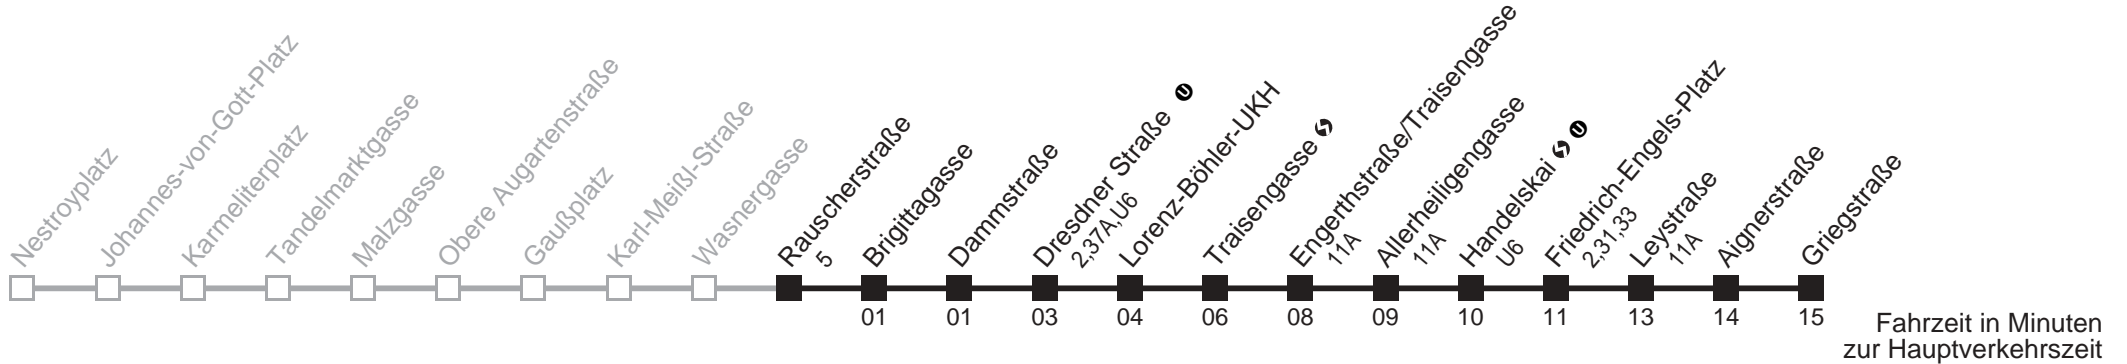

Am 24.12. ab ca. 17.00 Uhr Intervall alle 15 Minuten

5A

Rauscherstraße → Griegstraße

Ihr Kurzstreckenfahrtschein gilt bis
Friedrich-Engels-Platz

Mo-Fr (Schule)

Mo-Fr (Ferien)

Samstag

An Samstagen (Advent) (Gültig vom 29.11.2008 - 20.12.2008)