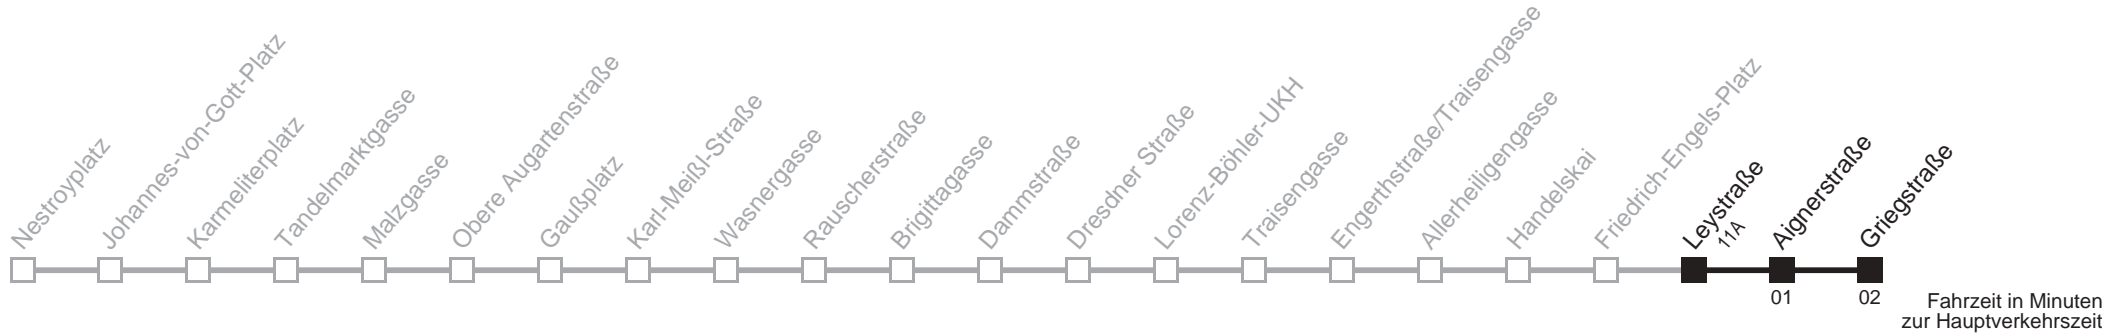

Am 24.12. ab ca. 17.00 Uhr Intervall alle 15 Minuten

5A

Leystraße → Griegstraße

Ihr Kurzstreckenfahrtschein gilt bis
Griegstraße

Mo-Fr (Schule)

Mo-Fr (Ferien)

Samstag

An Samstagen (Advent)