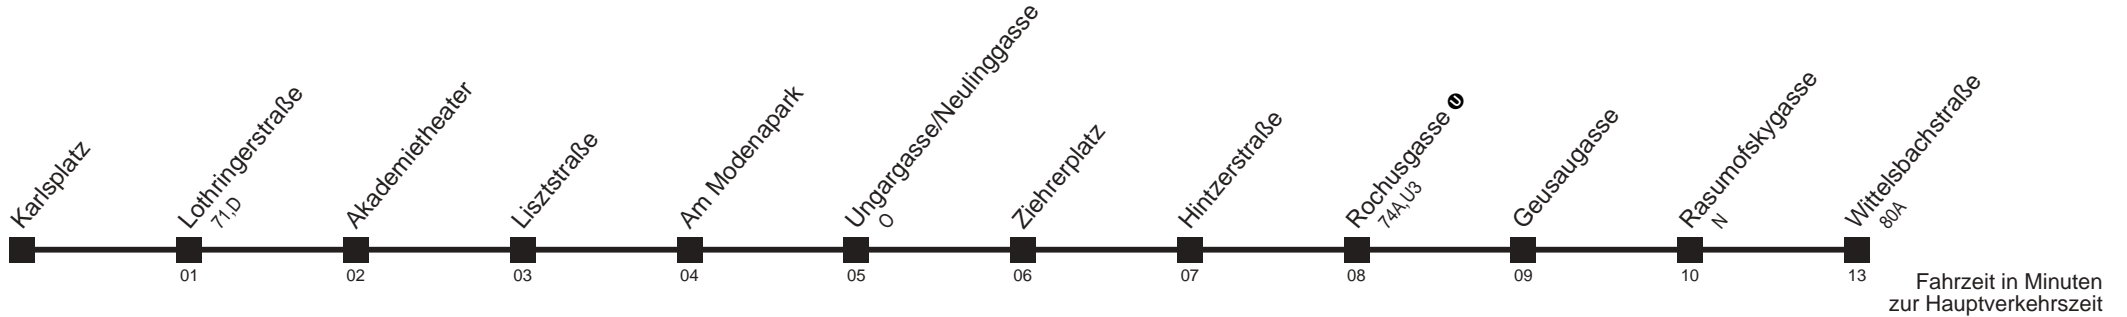

4A

Karlsplatz → Wittelsbachstraße

Ihr Kurzstreckenfahrtschein gilt bis
Ungargasse/Neulinggasse

Montag-Freitag (Schule)

Montag-Freitag (Ferien)

Samstag

Sonn- und Feiertag

5	25 36 46 56
6	06 16 24 31 39 46 54
7	01 09 16 24 31 39 46 56
8	06 16 26 36 46 56
9	06 16 26 36 46 56
10	06 16 26 36 46 56
11	06 16 26 36 46 56
12	06 16 26 36 46 56
13	06 16 26 36 46 56
14	06 16 26 36 46 56
15	06 16 26 36 46 56
16	06 16 26 36 46 56
17	06 16 26 36 46 56
18	06 16 26 36 46 56
19	06 16 26 36 46 56
20	06 16 26 36 46 56
21	06 16 26 36 49
22	00 15 30 45
23	00 15

5	25 36 46 56
6	06 16 26 36 46 56
7	06 16 26 36 46 56
8	06 16 26 36 46 56
9	06 16 26 36 46 56
10	06 16 26 36 46 56
11	06 16 26 36 46 56
12	06 16 26 36 46 56
13	06 16 26 36 46 56
14	06 16 26 36 46 56
15	06 16 26 36 46 56
16	06 16 26 36 46 56
17	06 16 26 36 46 56
18	06 16 26 36 46 56
19	06 16 26 36 46 56
20	06 16 26 36 46 56
21	06 16 26 36 49
22	00 15 30 45
23	00 15

5	25 36 46 56
6	06 16 26 36 46 56
7	06 16 26 36 46 56
8	06 16 26 36 46 56
9	06 16 26 36 46 56
10	06 16 26 36 46 56
11	06 16 26 36 46 56
12	06 16 26 36 46 56
13	06 16 26 36 46 56
14	06 16 26 36 46 56
15	06 16 26 36 46 56
16	06 16 26 36 46 56
17	06 16 26 36 46 56
18	06 16 26 36 46 56
19	06 16 26 36 46
20	00 15 30 45
21	00 15 30 45
22	00 15 30 45
23	00 15

5	25 45
6	00 15 30 45
7	00 15 30 45 56
8	06 16 26 36 46 56
9	06 16 26 36 46 56
10	06 16 26 36 46 56
11	06 16 26 36 46 56
12	06 16 26 36 46 56
13	06 16 26 36 46 56
14	06 16 26 36 46 56
15	06 16 26 36 46 56
16	06 16 26 36 46 56
17	06 16 26 36 46 56
18	06 16 26 36 46 56
19	06 16 26 36 46
20	00 15 30 45
21	00 15 30 45
22	00 15 30 45
23	00 15

Am 24.12. ab ca. 17.00 Uhr Intervall alle 15 Minuten