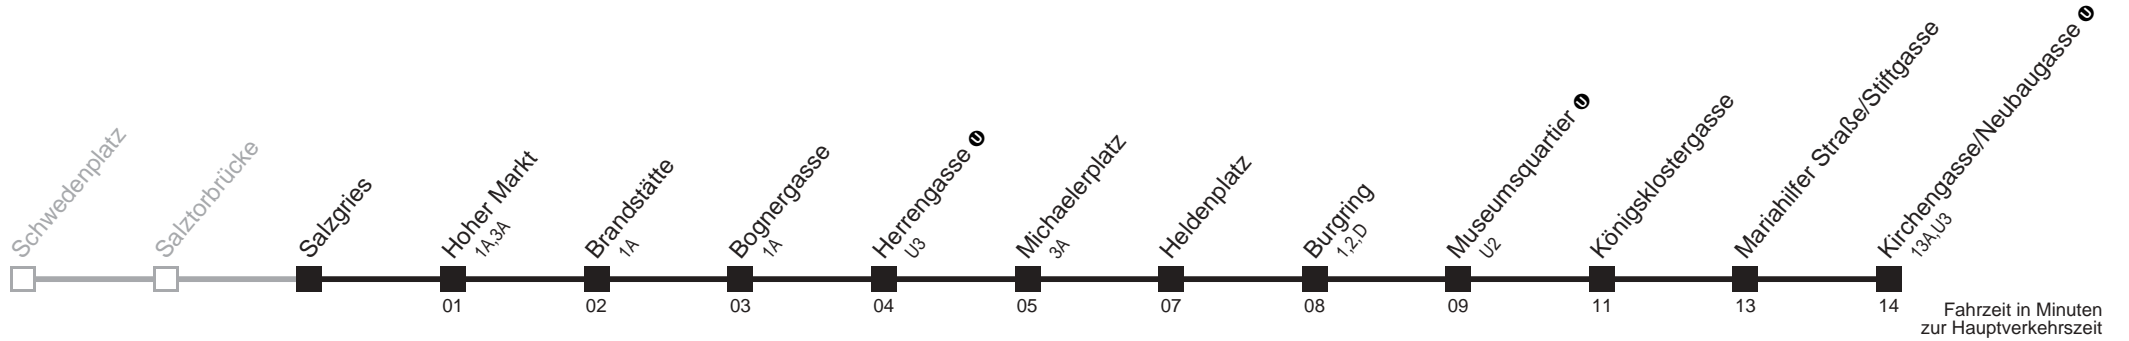

kein Betrieb

kein Betrieb

2A

Salzgries → Kirchengasse/Neubaugasse

Ihr Kurzstreckenfahrtschein gilt bis
Museumsquartier

Montag bis Freitag

Samstag

An Samstagen (Advent)