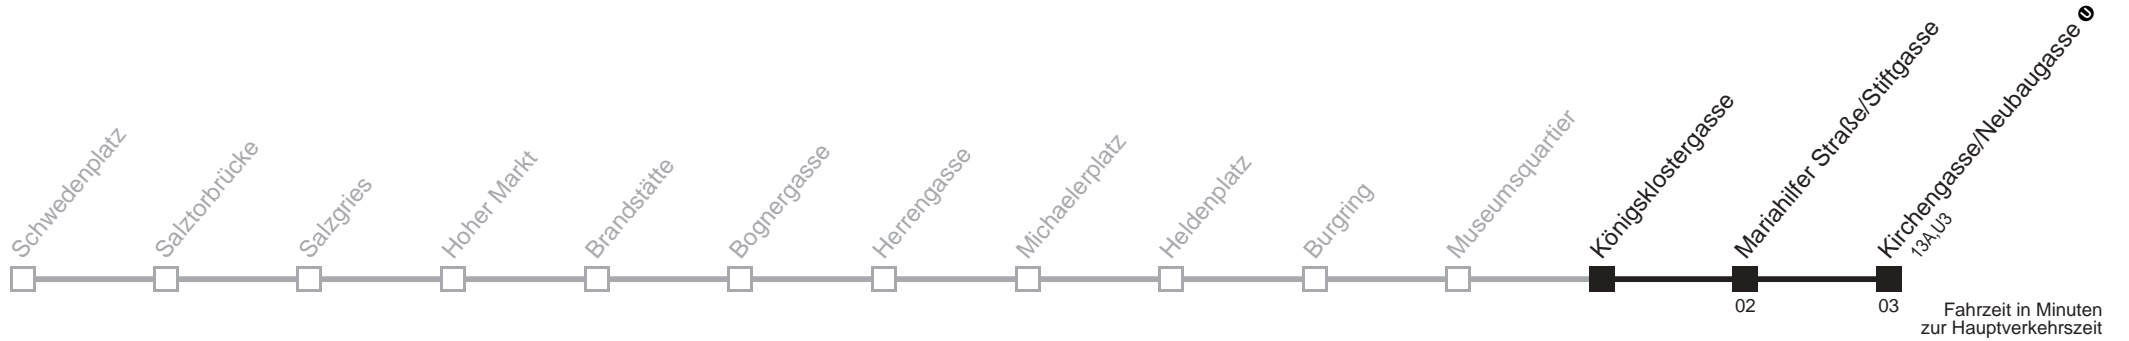

2A Königsklostergasse → Kirchengasse/Neubaugasse

Ihr Kurzstreckenfahrtschein gilt bis
Kirchengasse/Neubaugasse

Montag bis Freitag

Samstag

An Samstagen (Advent)

Gültig vom 29.11.2008 bis 20.12.2008

7 09 19 29 39 49 59
8 09 19 29 39 49 59
9 09 19 29 39 49 59
10 09 19 29 39 49 59
11 09 19 29 39 49 59
12 09 19 29 39 49 59
13 09 19 29 39 49 59
14 09 19 29 39 49 59
15 09 19 29 39 49 59
16 09 19 29 39 49 59
17 09 19 29 39 49 59
18 09 19 29 39 49 59
19 09 19 29 39 49 59
20 09

7 29 39 49 59
8 09 19 29 39 49 59
9 09 19 29 39 49 59
10 09 19 29 39 49 59
11 09 19 29 39 49 59
12 09 19 29 39 49 59
13 09 19 29 39 49 59
14 09 19 29 39 49 59
15 09 19 29 39 49 59
16 09 19 29 39 49 59
17 09 19 29 39 49 59
18 09 19 29 39 49 59
19 09 19
20

7 29 39 49 59
8 09 19 29 39 49 59
9 09 19 29 39 49 59
10 09 19 29 39 49 59
11 09 19 29 39 49 59
12 09 19 29 39 49 59
13 09 19 29 39 49 59
14 09 19
15
16
17
18
19
20