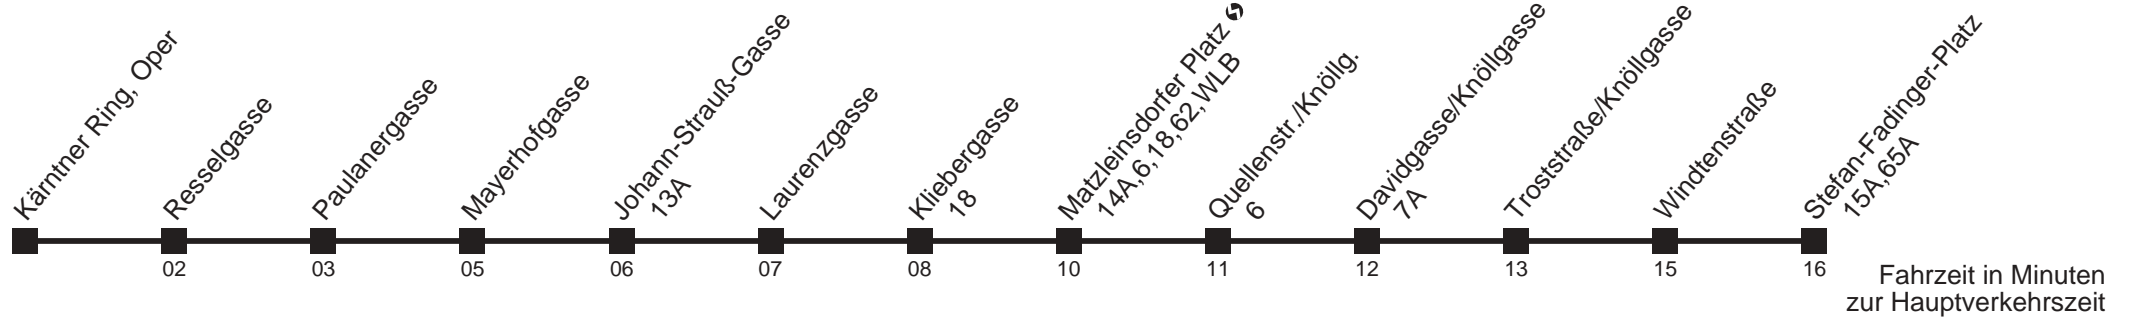

1

Kärntner Ring, Oper → Stefan-Fadinger-Platz

Ihr Kurzstreckenfahrtschein gilt bis
Johann-Strauß-Gasse

Mo-Fr (Schule)

Mo-Fr (Ferien)

An Samstagen (Advent)
(Ab 15.11.2008 bis 20.12.2008)

An Sonntagen (Advent)
(Ab 16.11.2008 bis 21.12.2008)

0 31

0 31

0 31

0 31

Am 24.12. Verkehr ab ca. 18.00 Uhr Intervall alle 15 Minuten