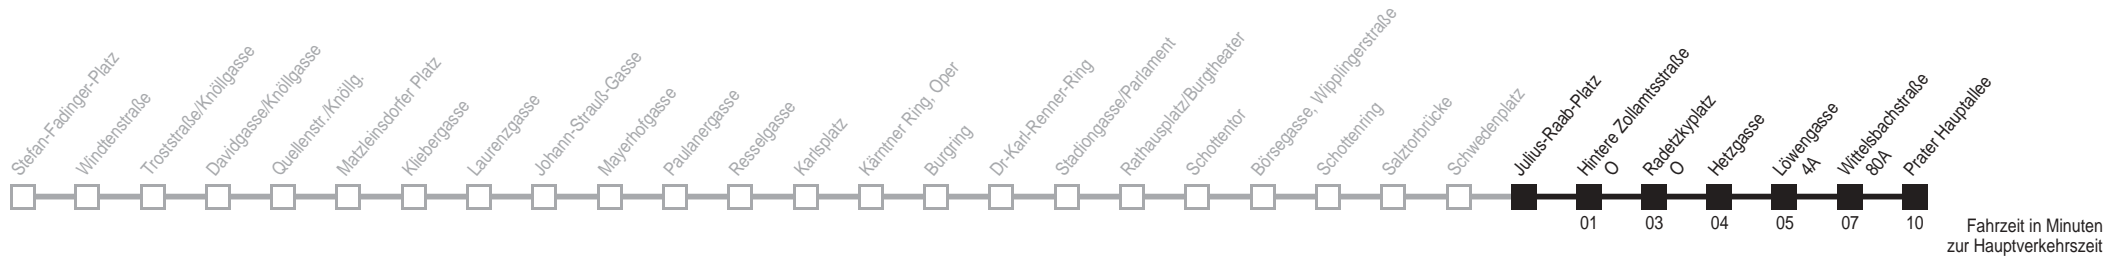

Ihr Kurzstreckenfahrtschein gilt bis
Löwengasse

Montag-Freitag (Schule)

Montag-Freitag (Ferien)

An Samstagen (Advent) (Ab 15.11.2008 bis 20.12.2008)

An Sonntagen (Advent) (Ab 16.11.2008 bis 21.12.2008)

4	
5	00 06 12 18 24 30 36 42 51 54 58
6	06 13 21 24 28 36 43 51 54 58
7	05 12 - - - - - - - - -
8	- - - Intervall 5' - 6' - - -
9	- - - - - - - - - - -
10	- - - - - - - - - - -
11	- - - - - - - - - - -
12	- - - - - - - - - - -
13	- - - - - - - - - - -
14	- - - - - - - - - - -
15	- - - - - - - - - - -
16	- - - - - - - - - - -
17	- - - - - - - - - - -
18	- - - - - - - 36 43 51 58
19	06 13 21 28 36 43 50 58
20	06 13 21 28 36 43 51
21	01 11 21 31 41 51
22	01 11 21 31 41 54
23	09 24 39 54