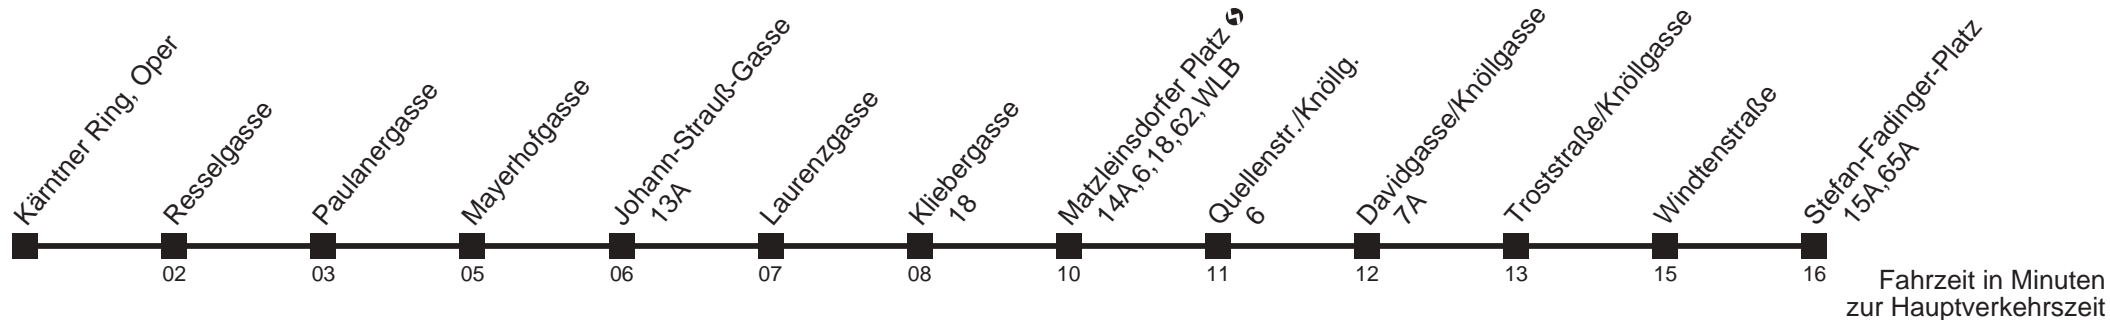

0 31

Am 24.12. Verkehr ab ca. 18.00 Uhr Intervall alle 15 Minuten

1

Kärntner Ring, Oper → Stefan-Fadinger-Platz

Ihr Kurzstreckenfahrtschein gilt bis
Johann-Strauß-Gasse

Mo-Fr (Schule)

Mo-Fr (Ferien)

An Samstagen (Advent)
(Ab 15.11.2008 bis 20.12.2008)