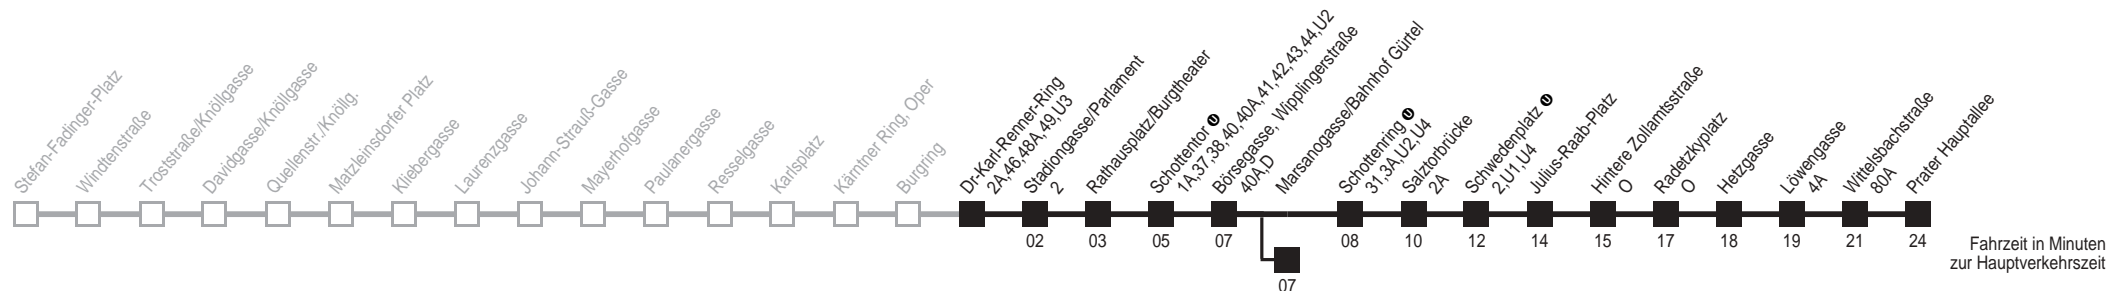

Dr-Karl-Renner-Ring → Prater Hauptallee

Ihr Kurzstreckenfahrtschein gilt bis
Schottentor

Montag-Freitag (Schule)

Montag-Freitag (Ferien)

An Samstagen (Advent)

An Sonntagen (Advent)

(Ab 15.11.2008 bis 20.12.2008)

(Ab 16.11.2008 bis 21.12.2008)

5	37 44 52 59
6	07 14 22 29 37 40 44 51 58
7	04 - - Intervall 5' - 6' - - -
8	- - - - - - - - - - -
9	- - - - - - - - - - -
10	- - - - - - - - - - -
11	- - - - - - - - - - -
12	- - - - - - - - - - -
13	- - - - - - - - - - -
14	- - - - - - - - - - -
15	- - - - - - - - - - -
16	- - - - - - - - - - -
17	- - - - - - - - - - -
18	- - - - 22 29 37 44 52 59
19	07 14 22 29 37 45 52 59
20	07 14 22 29 37 47 57
21	07 17 27 37 47 57
22	07 17 27 40 55
23	10 25 40 55
0	14 25

5	37 44 52 59
6	07 14 22 29 37 44 52 59
7	07 14 22 29 37 44 52 59
8	07 14 22 29 37 44 52 59
9	07 14 22 29 37 44 52 59
10	07 14 22 29 37 44 52 59
11	07 14 22 29 37 44 52 59
12	07 14 22 29 37 44 52 59
13	07 14 22 29 37 44 52 59
14	07 14 22 29 37 44 52 59
15	07 14 22 29 37 44 52 59
16	07 14 22 29 37 44 52 59
17	07 14 22 29 37 44 52 59
18	07 14 22 29 37 44 52 59
19	07 14 22 29 37 45 52 59
20	07 14 22 29 37 47 57
21	07 17 27 37 47 57
22	07 17 27 40 55
23	10 25 40 55
0	14 25

5	37 47 57
6	07 17 27 37 47 57
7	07 17 27 37 47 57
8	07 17 27 37 47 57
9	07 14 22 29 37 44 52 59
10	07 14 22 29 37 44 52 59
11	07 14 22 29 37 44 52 59
12	07 14 22 29 37 44 52 59
13	07 14 22 29 37 44 52 59
14	07 14 22 29 37 44 52 59
15	07 14 22 29 37 44 52 59
16	07 14 22 29 37 44 52 59
17	07 14 22 29 37 44 52 59
18	07 14 22 29 37 44 52 59
19	07 14 22 29 37 44 52 59
20	07 14 22 29 37 47 57
21	07 17 27 37 47 57
22	07 17 27 40 55
23	10 25 40 55
0	14 25

5	37 55
6	10 25 40 55
7	10 25 40 55
8	07 17 27 37 47 57
9	07 17 27 37 47 57
10	07 17 27 37 47 57
11	07 17 27 37 47 57
12	07 14 22 29 37 44 52 59
13	07 14 22 29 37 44 52 59
14	07 14 22 29 37 44 52 59
15	07 14 22 29 37 44 52 59
16	07 14 22 29 37 44 52 59
17	07 14 22 29 37 44 52 59
18	07 14 22 29 37 44 52 59
19	07 14 22 29 37 44 52 59
20	07 14 22 29 37 47 57
21	07 17 27 37 47 57
22	07 17 27 40 55
23	10 25 40 55
0	14 25

Am 24.12. Verkehr ab ca. 18.00 Uhr Intervall alle 15 Minuten

☐ Ab Wipplingerstraße über Linie D

bis Marsanogasse/Bahnhof Gürtel

Server: sw145002; Datum: 07.11.2008 10:35:16; Linie: 22001H;

Auskunft

Wiener Linien: 7909-100
Änderungen vorbehalten