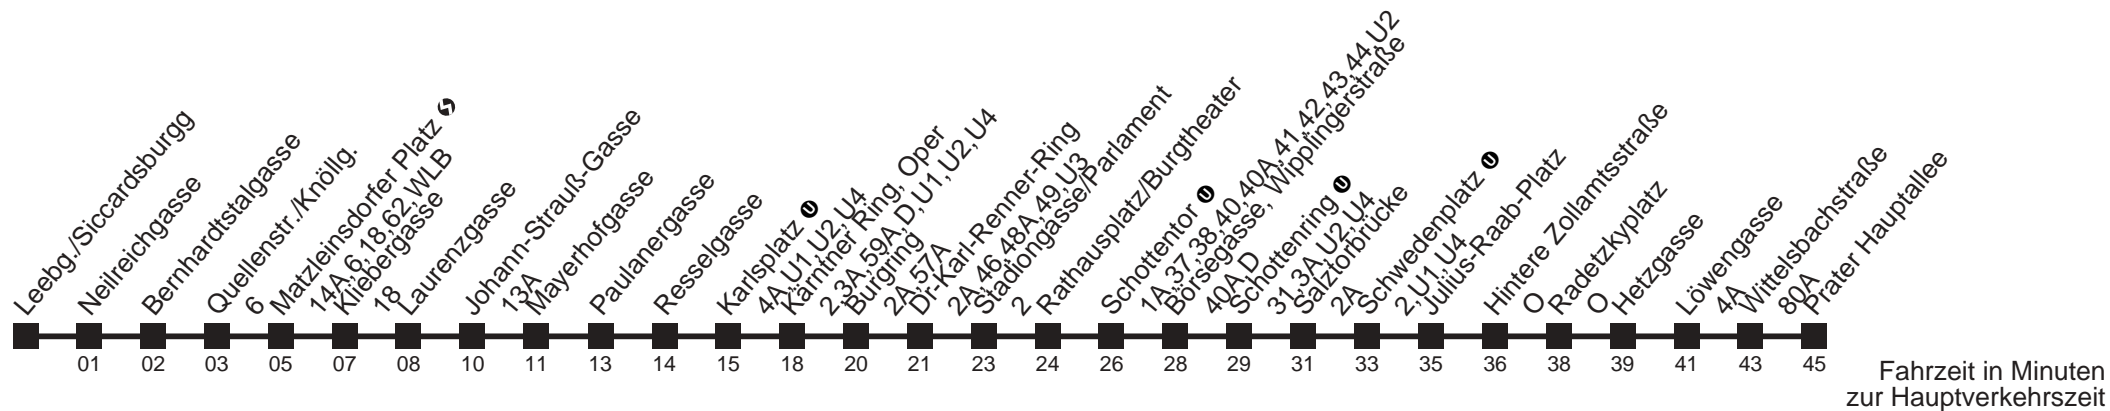

1

Leebg./Siccardsburgg → Prater Hauptallee

Ihr Kurzstreckenfahrtschein gilt bis
Matzleinsdorfer Platz ↗

Mo-Fr (Schule)

Mo-Fr (Ferien)

An Samstagen (Advent)

An Sonntagen (Advent)

(Ab 15.11.2008 bis 20.12.2008)

(Ab 16.11.2008 bis 21.12.2008)

6 19

kein Betrieb

kein Betrieb

kein Betrieb

Am 24.12. Verkehr ab ca. 18.00 Uhr Intervall alle 15 Minuten