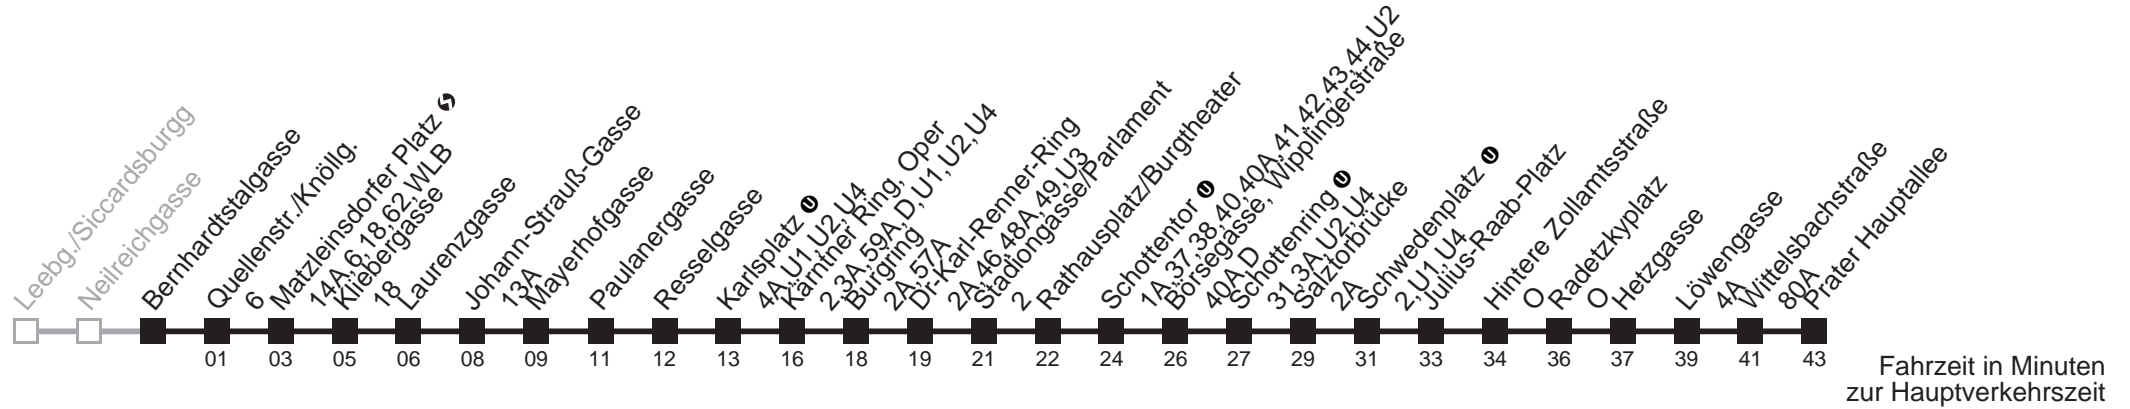

0 30 45 54

Am 24.12. Verkehr ab ca. 18.00 Uhr Intervall alle 15 Minuten

1

Bernhardtstalgasse → Prater Hauptallee

Ihr Kurzstreckenfahrschein gilt bis
Matzleinsdorfer Platz ↔

Mo-Fr (Schule)

Mo-Fr (Ferien)

An Samstagen (Advent)