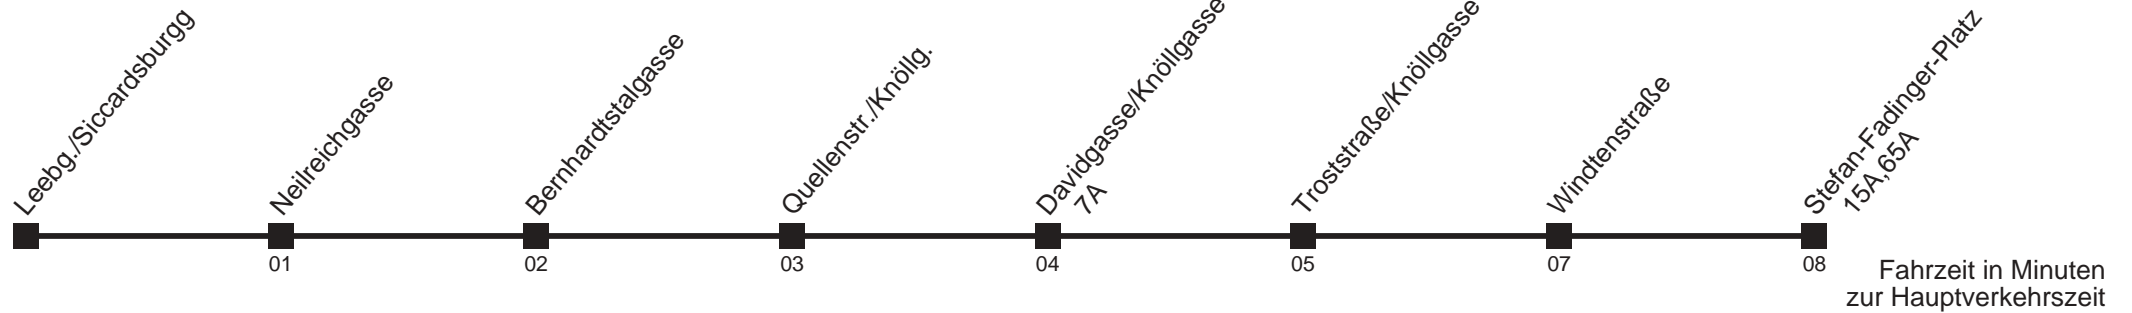

1

Leebg./Siccardsburgg → Stefan-Fadinger-Platz

Ihr Kurzstreckenfahrtschein gilt bis
Davidgasse/Knöllgasse

Mo-Fr (Schule)

Mo-Fr (Ferien)

An Samstagen (Advent)
(Ab 15.11.2008 bis 20.12.2008)

An Sonntagen (Advent)
(Ab 16.11.2008 bis 21.12.2008)

5 47

5 47

kein Betrieb

kein Betrieb

6 09

6

7

7 47

Am 24.12. Verkehr ab ca. 18.00 Uhr Intervall alle 15 Minuten