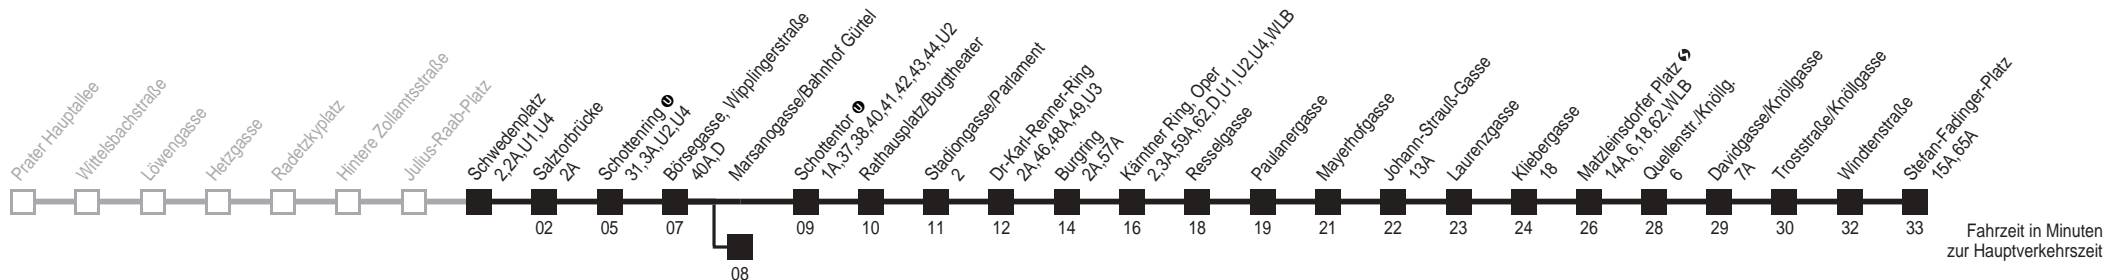

Schwedenplatz → Stefan-Fadinger-Platz

Ihr Kurzstreckenfahrschein gilt bis
Schottenring

Montag-Freitag (Schule)

Montag-Freitag (Ferien)

An Samstagen (Advent) (Ab 15.11.2008 bis 20.12.2008)

An Sonntagen (Advent) (Ab 16.11.2008 bis 21.12.2008)

5	25	33	40	48	55
6	02	-	-	Intervall 6'	-
7	-	-	-	-	-
8	-	-	-	26	33
9	-	-	-	Intervall 6'	-
10	-	-	-	-	-
11	-	-	-	-	-
12	-	-	-	-	-
13	-	-	-	-	-
14	-	-	-	-	-
15	-	-	-	-	-
16	-	-	-	-	-
17	-	-	-	-	56
18	03	10	18	25	33
19	03	10	18	25	33
20	03	10	18	25	35
21	05	15	25	35	45
22	06	21	28	36	43
23	06	13	21	36	51
0	02	27	-	-	-

5	25	33	40	48	55
6	03	10	18	25	33
7	03	10	18	25	33
8	03	10	18	25	33
9	03	10	18	25	33
10	03	10	18	25	33
11	03	10	18	25	33
12	03	10	18	25	33
13	03	10	18	25	33
14	03	10	18	25	33
15	03	10	18	25	33
16	03	10	18	25	33
17	03	10	18	25	33
18	03	10	18	25	33
19	03	10	18	25	33
20	03	10	18	25	35
21	05	15	25	35	45
22	06	21	28	36	51
23	06	21	36	51	-
0	02	27	-	-	-

5	25	35	45	55
6	05	15	25	35
7	05	15	25	35
8	05	15	25	35
9	03	10	18	25
10	03	10	18	25
11	03	10	18	25
12	03	10	18	25
13	03	10	18	25
14	03	10	18	25
15	03	10	18	25
16	03	10	18	25
17	03	10	18	25
18	03	10	18	25
19	03	10	18	25
20	03	10	18	25
21	05	15	25	35
22	06	21	28	36
23	06	21	36	51
0	02	27	-	-

5	25	36	51
6	06	21	36
7	06	21	36
8	05	15	25
9	05	15	25
10	05	15	25
11	05	15	25
12	03	10	18
13	03	10	18
14	03	10	18
15	03	10	18
16	03	10	18
17	03	10	18
18	03	10	18
19	03	10	18
20	03	10	18
21	05	15	25
22	06	21	28
23	06	21	36
0	02	27	-

Am 24.12. Verkehr ab ca. 18.00 Uhr Intervall alle 15 Minuten
□ Ab Wipplingerstraße über Linie D   ■ bis Schottenring
bis Marsanogasse/Bahnhof Gürtel
Server: swl45002; Datum: 07.11.2008 10:35:43; Linie: 22001R;

Auskunft
Wiener Linien: 7909-100
Änderungen vorbehalten