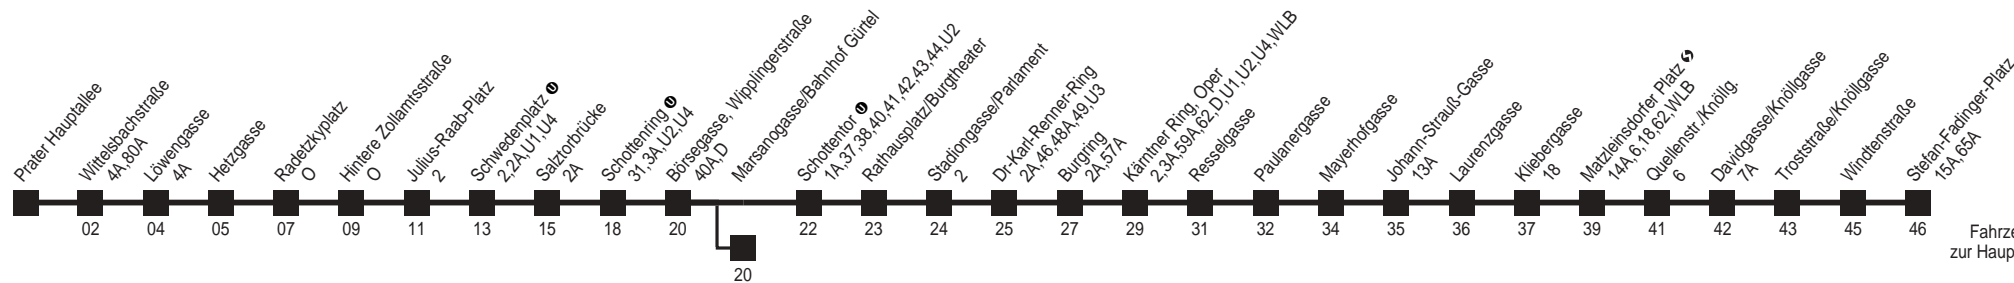

Ihr Kurzstreckenfahrtschein gilt bis
Radetzkyplatz

Montag-Freitag (Schule)

Montag-Freitag (Ferien)

An Samstagen (Advent) (Ab 15.11.2008 bis 20.12.2008)

An Sonntagen (Advent) (Ab 16.11.2008 bis 21.12.2008)