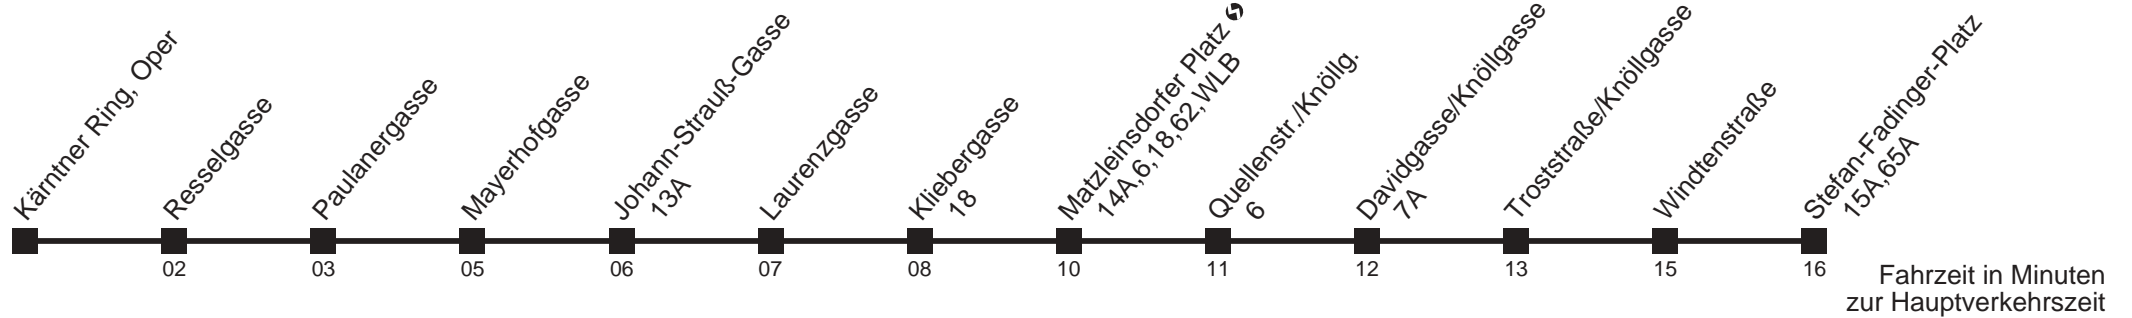

0 31

Am 24.12. Verkehr ab ca. 18.00 Uhr Intervall alle 15 Minuten

1

Kärntner Ring, Oper → Stefan-Fadinger-Platz

Ihr Kurzstreckenfahrtschein gilt bis
Johann-Strauß-Gasse

Mo-Fr (Schule)

Mo-Fr (Ferien)

An Samstagen (Advent)
(Ab 15.11.2008 bis 20.12.2008)