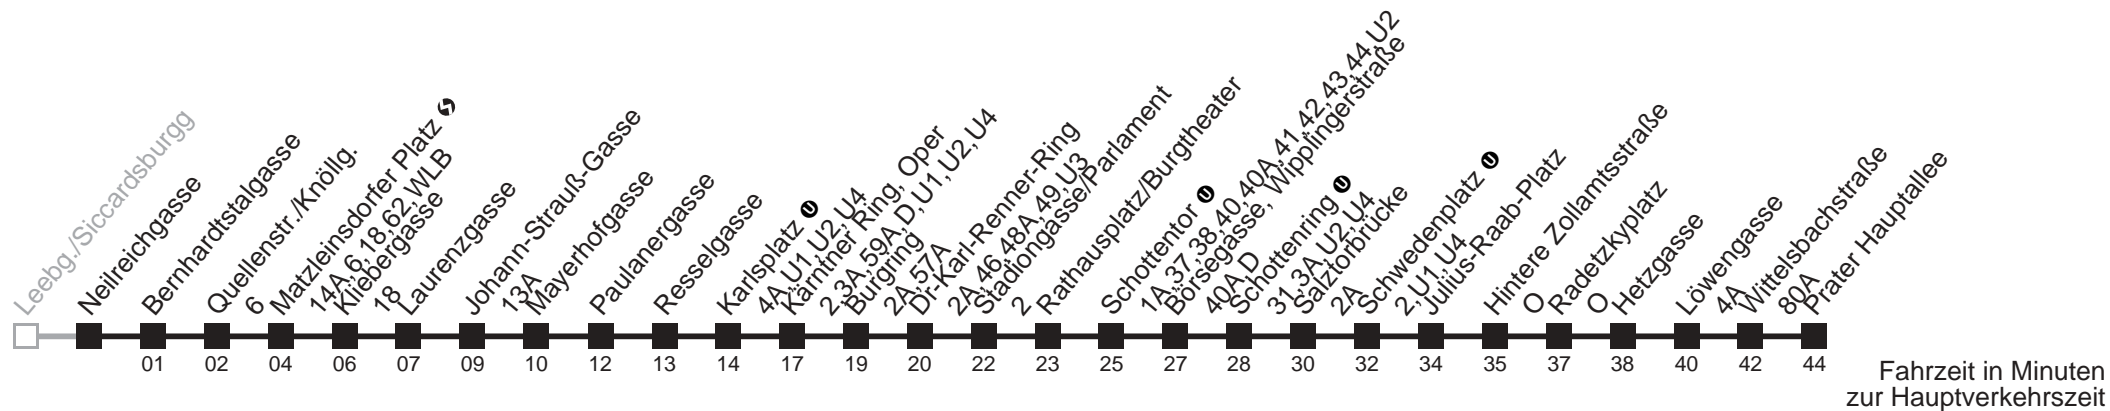

1

Neureichgasse → Prater Hauptallee

Ihr Kurzstreckenfahrschein gilt bis
Matzleinsdorfer Platz ↗

Mo-Fr (Schule)

Mo-Fr (Ferien)

An Samstagen (Advent)

An Sonntagen (Advent)

(Ab 15.11.2008 bis 20.12.2008)

(Ab 16.11.2008 bis 21.12.2008)

6 20

kein Betrieb

kein Betrieb

kein Betrieb

Am 24.12. Verkehr ab ca. 18.00 Uhr Intervall alle 15 Minuten