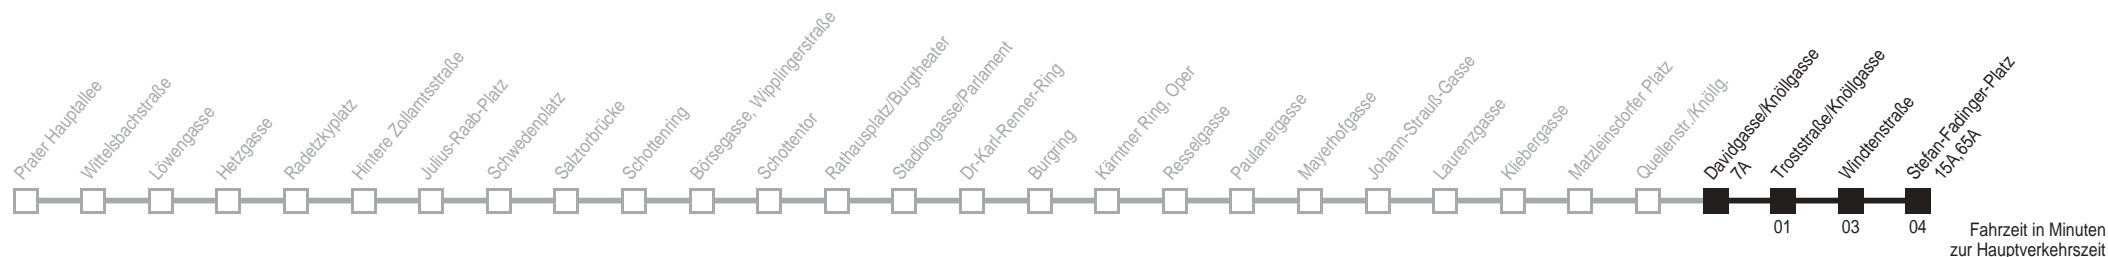

kein Betrieb

6 12

6

7

7 50

Am 24.12. Verkehr ab ca. 18.00 Uhr Intervall alle 15 Minuten

Davidgasse/Knöllgasse → Stefan-Fadinger-Platz

Ihr Kurzstreckenfahrtschein gilt bis
Stefan-Fadinger-Platz