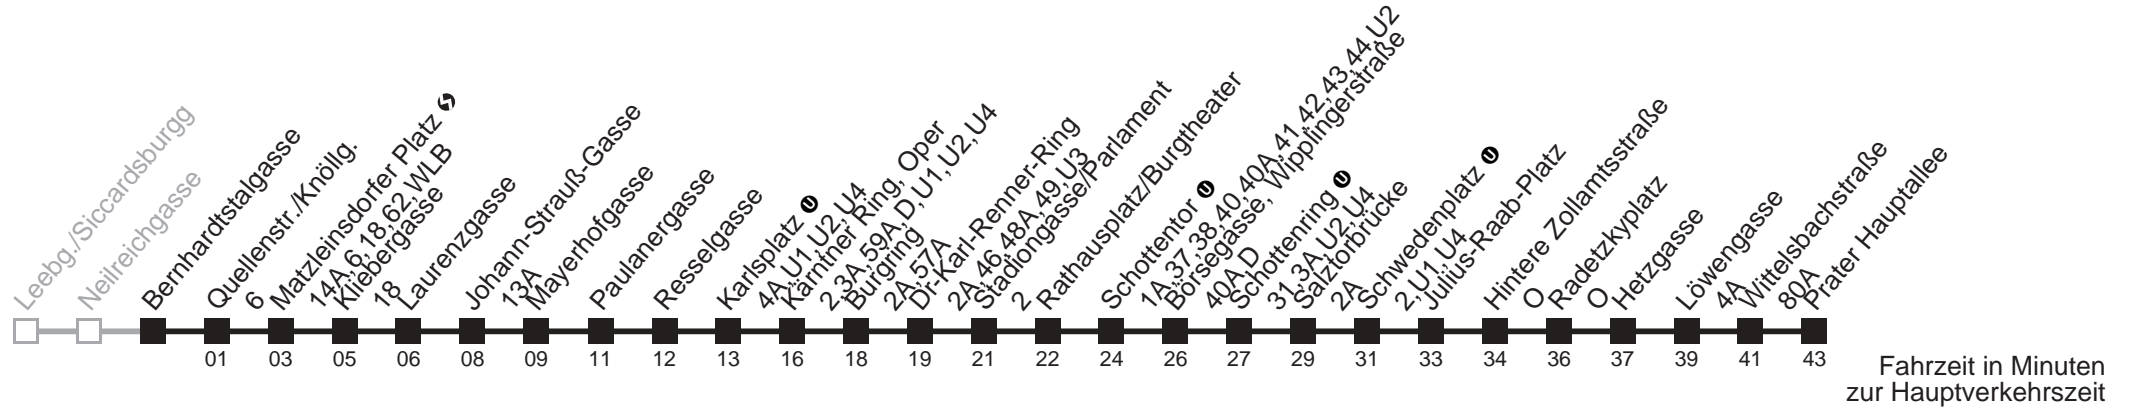

1

Bernhardtstalgasse → Prater Hauptallee

Ihr Kurzstreckenfahrschein gilt bis
Matzleinsdorfer Platz ↔

Mo-Fr (Schule)

Mo-Fr (Ferien)

An Samstagen (Advent)

An Sonntagen (Advent)

(Ab 15.11.2008 bis 20.12.2008)

(Ab 16.11.2008 bis 21.12.2008)

6 21

kein Betrieb

kein Betrieb

kein Betrieb

Am 24.12. Verkehr ab ca. 18.00 Uhr Intervall alle 15 Minuten