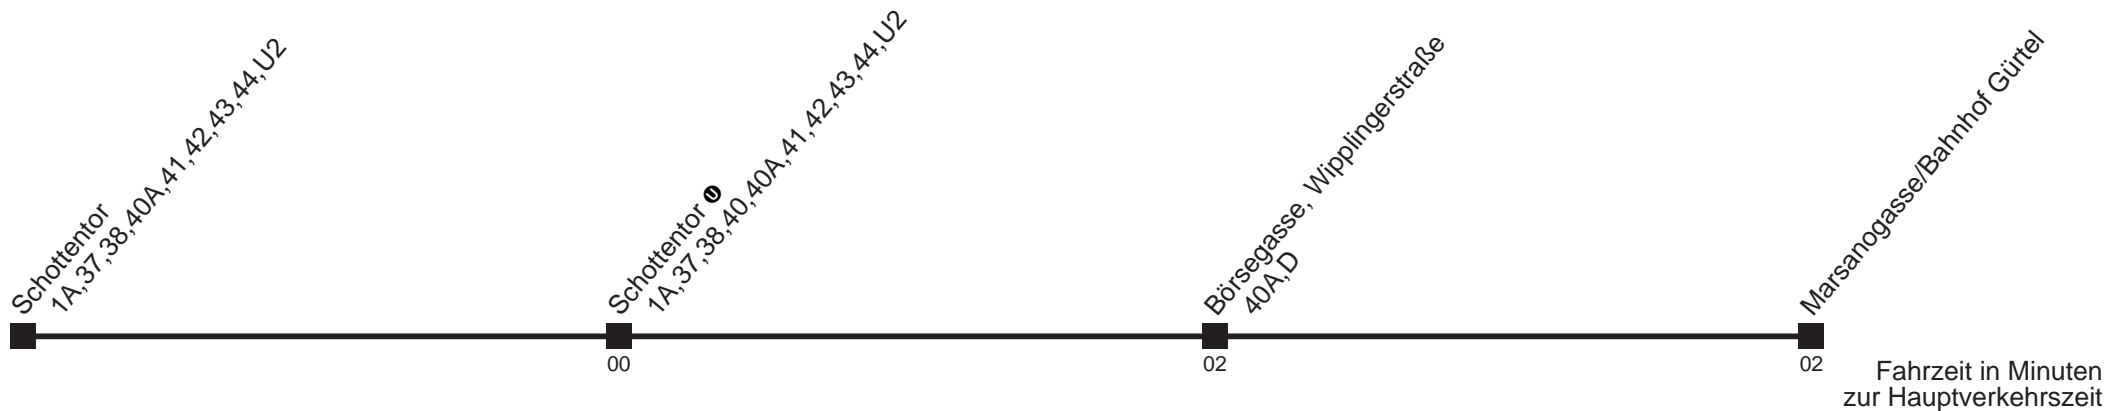

1

Schottentor → Marsanogasse/Bahnhof Gürtel

Ihr Kurzstreckenfahrtschein gilt bis
Schottentor

Mo-Fr (Schule)

Mo-Fr (Ferien)

An Samstagen (Advent)

(Ab 15.11.2008 bis 20.12.2008)

An Sonntagen (Advent)

(Ab 16.11.2008 bis 21.12.2008)

0 38

0 38

0 38

0 38

Am 24.12. Verkehr ab ca. 18.00 Uhr Intervall alle 15 Minuten

☐ Ab Wipplingerstraße über Linie D