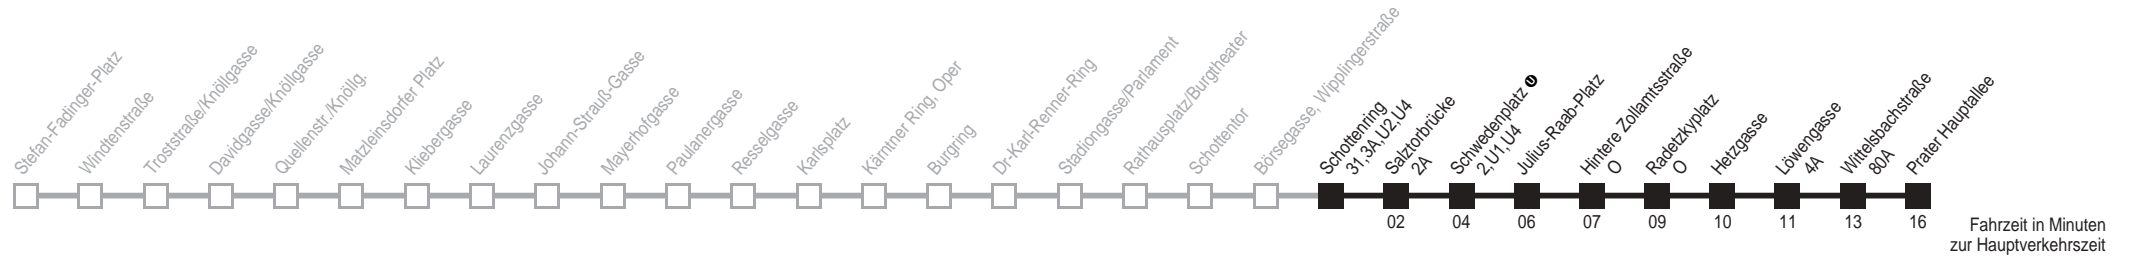

Schottenring → Prater Hauptallee

Ihr Kurzstreckenfahrtschein gilt bis
Schwedenplatz

Montag-Freitag (Schule)

Montag-Freitag (Ferien)

An Samstagen (Advent) (Ab 15.11.2008 bis 20.12.2008)

An Sonntagen (Advent) (Ab 16.11.2008 bis 21.12.2008)

4	54
5	00 06 12 18 24 30 36 45 49 52
6	00 07 15 18 22 30 37 45 48 52 59
7	06 - - Intervall 5' - 6' - - -
8	- - - - - - - - - - -
9	- - - - - - - - - - -
10	- - - - - - - - - - -
11	- - - - - - - - - - -
12	- - - - - - - - - - -
13	- - - - - - - - - - -
14	- - - - - - - - - - -
15	- - - - - - - - - - -
16	- - - - - - - - - - -
17	- - - - - - - - - - -
18	- - - - - - - 30 37 45 52
19	00 07 15 22 30 37 45 53
20	00 07 15 22 30 37 45 55
21	05 15 25 35 45 55
22	05 15 25 35 48
23	03 18 33 48

4	54
5	00 06 12 18 24 30 36 45 52
6	00 07 15 22 30 37 45 52
7	00 07 15 22 30 37 45 52
8	00 07 15 22 30 37 45 52
9	00 07 15 22 30 37 45 52
10	00 07 15 22 30 37 45 52
11	00 07 15 22 30 37 45 52
12	00 07 15 22 30 37 45 52
13	00 07 15 22 30 37 45 52
14	00 07 15 22 30 37 45 52
15	00 03 07 15 22 30 37 45 52
16	00 07 15 22 30 37 45 52
17	00 07 15 22 30 37 45 52
18	00 07 15 22 30 37 45 52
19	00 07 15 22 30 37 45 53
20	00 07 15 22 30 37 45 55
21	05 15 25 35 45 55
22	05 15 25 35 48
23	03 18 33 48

4	54
5	04 14 23 31 45 55
6	05 15 25 35 45 55
7	05 15 25 31 35 45 55
8	05 15 25 35 45 50 55
9	05 15 22 30 37 45 52
10	00 07 15 22 30 37 45 52
11	00 07 15 22 30 37 45 52
12	00 07 15 22 30 37 45 52
13	00 07 15 22 30 37 45 52
14	00 07 15 22 30 37 45 52
15	00 07 15 22 30 37 45 52
16	00 07 15 22 30 37 45 52
17	00 07 15 22 30 37 45 52
18	00 07 15 22 30 37 45 52
19	00 07 15 22 30 37 45 52
20	00 07 15 22 30 37 45 55
21	05 15 25 35 45 55
22	05 15 25 35 48
23	03 18 33 48

4	54
5	04 16 31 45
6	03 18 33 48
7	03 18 33 42 48
8	03 15 25 35 45 55
9	05 15 25 35 45 55
10	05 15 25 35 45 55
11	05 11 15 25 35 45 55
12	01 05 15 22 30 37 45 52
13	00 07 15 22 30 37 45 52
14	00 07 15 22 30 37 45 52
15	00 07 15 22 30 37 45 52
16	00 07 15 22 30 37 45 52
17	00 07 15 22 30 37 45 52
18	00 07 15 22 30 37 45 52
19	00 07 15 22 30 37 45 52
20	00 07 15 22 30 37 45 55
21	05 15 25 35 45 55
22	05 15 25 35 48
23	03 18 33 48

Am 24.12. Verkehr ab ca. 18.00 Uhr Intervall alle 15 Minuten