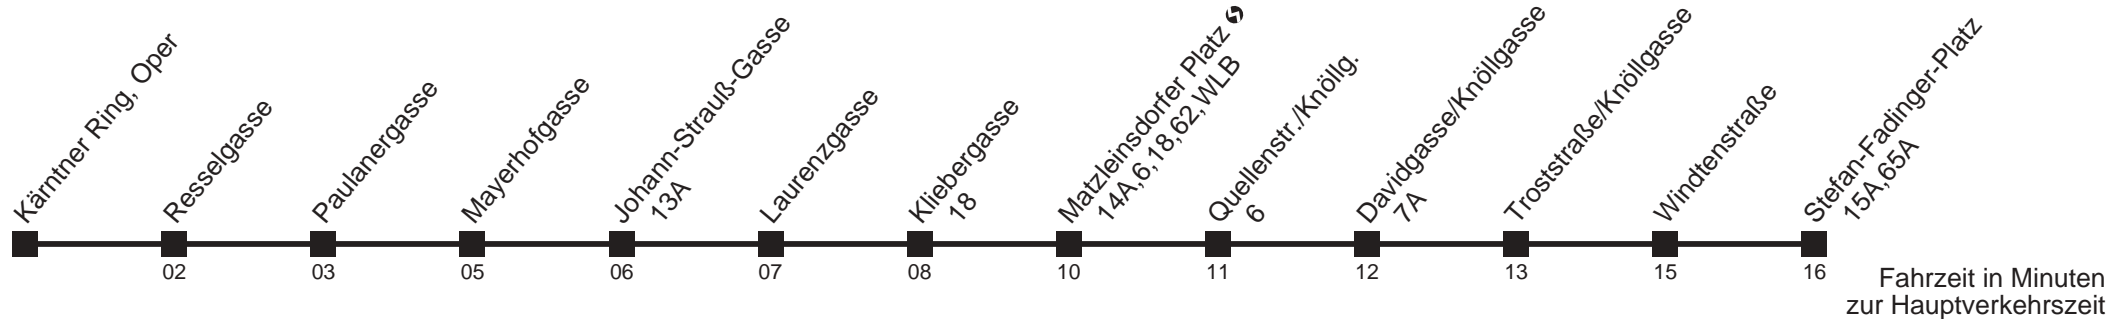

1

Kärntner Ring, Oper → Stefan-Fadinger-Platz

Ihr Kurzstreckenfahrtschein gilt bis
Johann-Strauß-Gasse

Mo-Fr (Schule)

Mo-Fr (Ferien)

An Samstagen (Advent)
(Ab 15.11.2008 bis 20.12.2008)

An Sonntagen (Advent)
(Ab 16.11.2008 bis 21.12.2008)

0 31

0 31

0 31

0 31

Am 24.12. Verkehr ab ca. 18.00 Uhr Intervall alle 15 Minuten