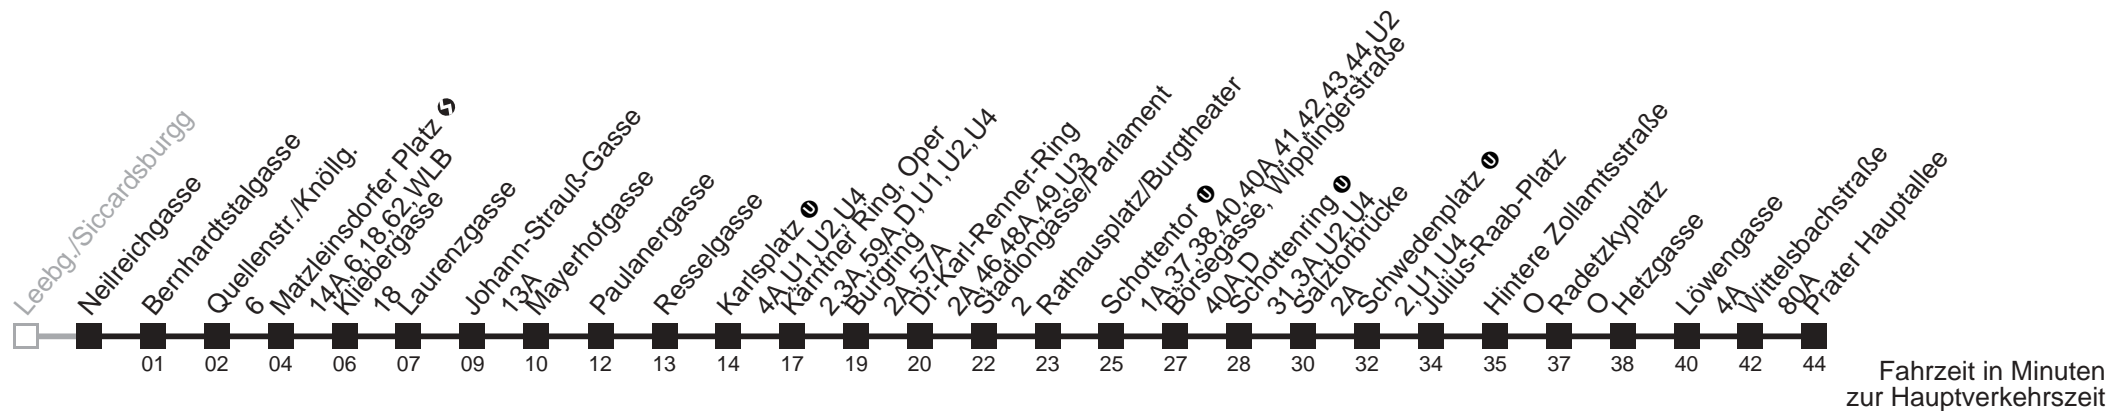

1

Neireichgasse → Prater Hauptallee

Ihr Kurzstreckenfahrschein gilt bis
Matzleinsdorfer Platz ↗

Mo-Fr (Schule)

Mo-Fr (Ferien)

An Samstagen (Advent)

An Sonntagen (Advent)

(Ab 15.11.2008 bis 20.12.2008)

(Ab 16.11.2008 bis 21.12.2008)

6 20

kein Betrieb

kein Betrieb

kein Betrieb

Am 24.12. Verkehr ab ca. 18.00 Uhr Intervall alle 15 Minuten