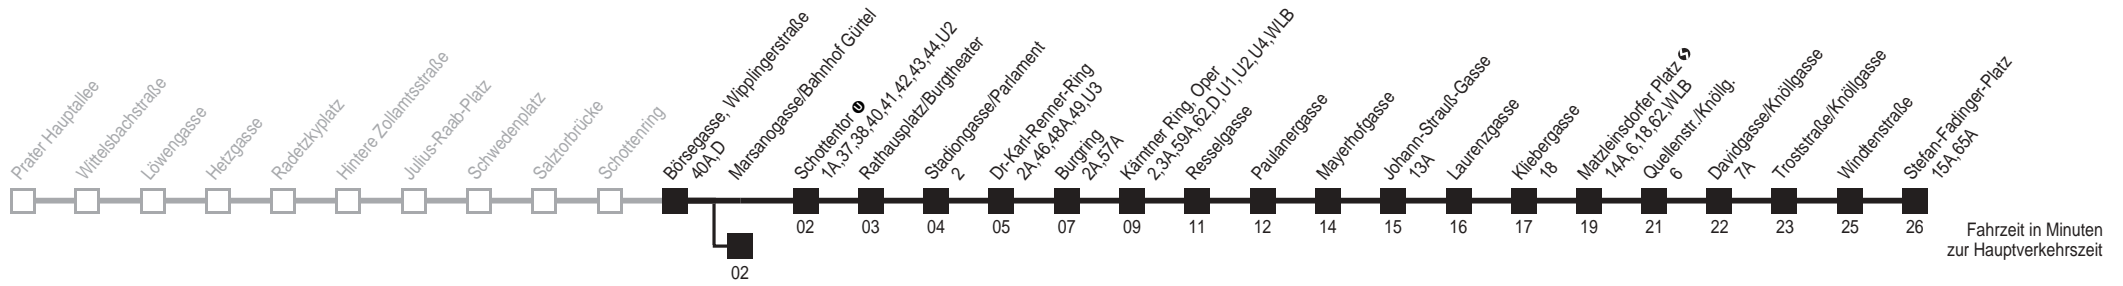

1 Börsegasse, Wipplingerstraße → Stefan-Fadinger-Platz

Ihr Kurzstreckenfahrtschein gilt bis
Schottentor 0

Montag-Freitag (Schule)

Montag-Freitag (Ferien)

An Samstagen (Advent) (Ab 15.11.2008 bis 20.12.2008)

An Sonntagen (Advent) (Ab 16.11.2008 bis 21.12.2008)

5	17 32 40 47 55	5	17 32 40 47 55	5	17 32 42 52	5	17 32 43 58
6	02 09 - - - - -	6	02 10 17 25 32 40 47 55	6	02 12 22 32 42 52	6	13 28 43 58
7	- - - Intervall 6' - - -	7	02 10 17 25 32 40 47 55	7	02 12 22 32 42 52	7	13 28 43 58
8	- - - - - - - - -	8	02 10 17 25 32 40 47 55	8	02 12 22 32 42 52	8	12 22 32 42 52
9	- - - - - - - - -	9	02 10 17 25 32 40 47 55	9	02 10 17 25 32 40 47 55	9	02 12 22 32 42 52
10	- - - - - - - - -	10	02 10 17 25 32 40 47 55	10	02 10 17 25 32 40 47 55	10	02 12 22 32 42 52
11	- - - - - - - - -	11	02 10 17 25 32 40 47 55	11	02 10 17 25 32 40 47 55	11	02 12 22 32 42 52
12	- - - - - - - - -	12	02 10 17 25 32 40 47 55	12	02 10 17 25 32 40 47 55	12	02 10 17 25 32 40 47 55
13	- - - - - - - - -	13	02 10 17 25 32 40 47 55	13	02 10 17 25 32 40 47 55	13	02 10 17 25 32 40 47 55
14	- - - - - - - - -	14	02 10 17 25 32 40 47 55	14	02 10 17 25 32 40 47 55	14	02 10 17 25 32 40 47 55
15	- - - - - 38 45 - -	15	02 10 17 25 32 40 47 55	15	02 10 17 25 32 40 47 55	15	02 10 17 25 32 40 47 55
16	- - - Intervall 6' - - -	16	02 10 17 25 32 40 47 55	16	02 10 17 25 32 40 47 55	16	02 10 17 25 32 40 47 55
17	- - - - - - - - 57	17	02 10 17 25 32 40 47 55	17	02 10 17 25 32 40 47 55	17	02 10 17 25 32 40 47 55
18	03 10 17 25 32 40 47 55	18	02 10 17 25 32 40 47 55	18	02 10 17 25 32 40 47 55	18	02 10 17 25 32 40 47 55
19	02 10 17 25 32 40 47 55	19	02 10 17 25 32 40 47 55	19	02 10 17 25 32 40 47 55	19	02 10 17 25 32 40 47 55
20	02 10 17 25 32 42 52	20	02 10 17 25 32 42 52	20	02 10 17 25 32 42 52	20	02 10 17 25 32 42 52
21	02 12 22 32 42 52	21	02 12 22 32 42 52	21	02 12 22 32 42 52	21	02 12 22 32 42 52
22	02 13 28 34 43 49 58	22	02 13 28 34 43 58	22	02 13 28 34 43 58	22	02 13 28 34 43 58
23	13 19 28 43 58	23	04 13 28 43 58	23	04 13 28 43 58	23	04 13 28 43 58
0	09 34	0	09 34	0	09 34	0	09 34

Am 24.12. Verkehr ab ca. 18.00 Uhr Intervall alle 15 Minuten
□ bis Marsanogasse/Bahnhof Gürtel   ■ bis Schottentor 0
Server: swl45002; Datum: 07.11.2008 10:35:46; Linie: 22001R;