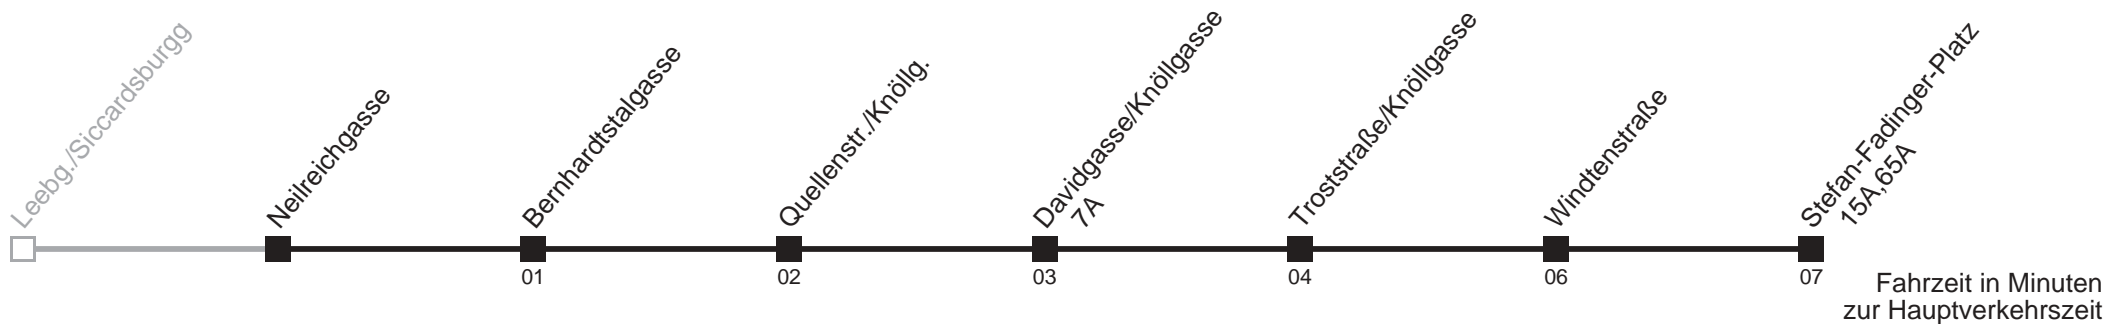

1

Neilreichgasse → Stefan-Fadinger-Platz

Ihr Kurzstreckenfahrtschein gilt bis
Davidgasse/Knöllgasse

Mo-Fr (Schule)

Mo-Fr (Ferien)

An Samstagen (Advent)
(Ab 15.11.2008 bis 20.12.2008)

An Sonntagen (Advent)
(Ab 16.11.2008 bis 21.12.2008)

5 48

5 48

kein Betrieb

kein Betrieb

6 10

6

7

7 48

Am 24.12. Verkehr ab ca. 18.00 Uhr Intervall alle 15 Minuten