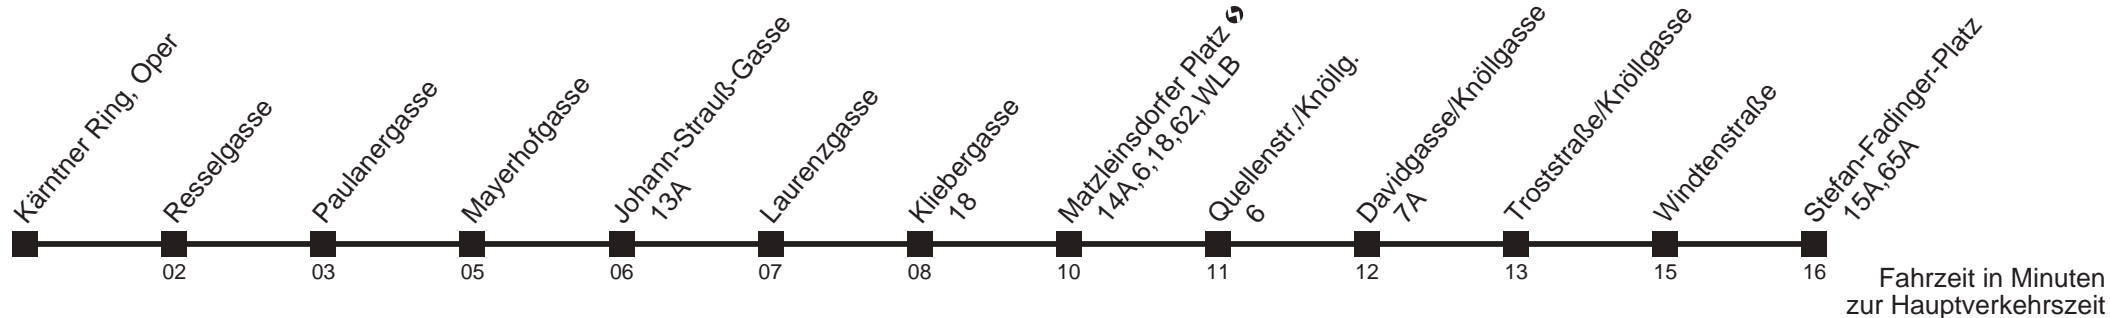

0 31

Am 24.12. Verkehr ab ca. 18.00 Uhr Intervall alle 15 Minuten

1

Kärntner Ring, Oper → Stefan-Fadinger-Platz

Ihr Kurzstreckenfahrtschein gilt bis
Johann-Strauß-Gasse

Mo-Fr (Schule)

Mo-Fr (Ferien)

An Samstagen (Advent)
(Ab 15.11.2008 bis 20.12.2008)