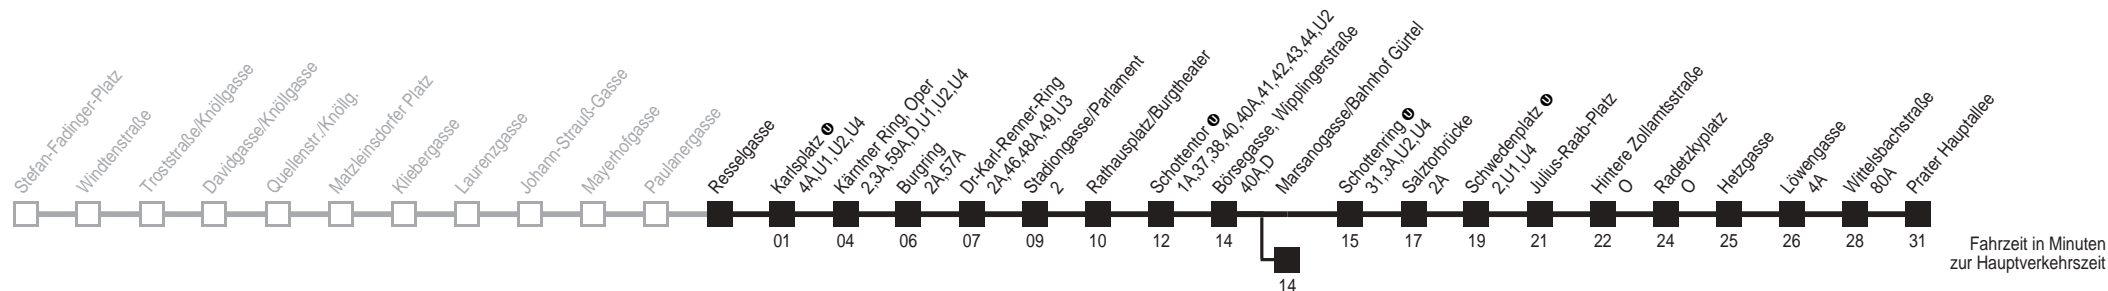

Resselgasse → Prater Hauptallee

Ihr Kurzstreckenfahrtschein gilt bis
Kärntner Ring, Oper

Montag-Freitag (Schule)

Montag-Freitag (Ferien)

An Samstagen (Advent)

(Ab 15.11.2008 bis 20.12.2008)

An Sonntagen (Advent)

(Ab 16.11.2008 bis 21.12.2008)

5	30 37 45 52
6	00 07 15 22 30 33 37 44 51 57
7	03 - - Intervall 5' - 6' - - -
8	- - - - - - - - - - -
9	- - - - - - - - - - -
10	- - - - - - - - - - -
11	- - - - - - - - - - -
12	- - - - - - - - - - -
13	- - - - - - - - - - -
14	- - - - - - - - - - -
15	- - - - - - - - - - -
16	- - - - - - - - - - -
17	- - - - - - - - - - -
18	- - - - 15 22 30 37 45 52
19	00 07 15 22 30 38 45 52
20	00 07 15 22 30 40 50
21	00 10 20 30 40 50
22	00 10 20 33 48
23	03 18 33 48
0	07 18 25

5	30 37 45 52
6	00 07 15 22 30 37 45 52
7	00 07 15 22 30 37 45 52
8	00 07 15 22 30 37 45 52
9	00 07 15 22 30 37 45 52
10	00 07 15 22 30 37 45 52
11	00 07 15 22 30 37 45 52
12	00 07 15 22 30 37 45 52
13	00 07 15 22 30 37 45 52
14	00 07 15 22 30 37 45 52
15	00 07 15 22 30 37 45 52
16	00 07 15 22 30 37 45 52
17	00 07 15 22 30 37 45 52
18	00 07 15 22 30 37 45 52
19	00 07 15 22 30 38 45 52
20	00 07 15 22 30 40 50
21	00 10 20 30 40 50
22	00 10 20 33 48
23	03 18 33 48
0	07 18 25

5	30 40 50
6	00 10 20 30 40 50
7	00 10 20 30 40 50
8	00 10 20 30 40 50
9	00 07 15 22 30 37 45 52
10	00 07 15 22 30 37 45 52
11	00 07 15 22 30 37 45 52
12	00 07 15 22 30 37 45 52
13	00 07 15 22 30 37 45 52
14	00 07 15 22 30 37 45 52
15	00 07 15 22 30 37 45 52
16	00 07 15 22 30 37 45 52
17	00 07 15 22 30 37 45 52
18	00 07 15 22 30 37 45 52
19	00 07 15 22 30 37 45 52
20	00 07 15 22 30 40 50
21	00 10 20 30 40 50
22	00 10 20 33 48
23	03 18 33 48
0	07 18 25

5	30 48
6	03 18 33 48
7	03 18 33 48
8	00 10 20 30 40 50
9	00 10 20 30 40 50
10	00 10 20 30 40 50
11	00 10 20 30 40 50
12	00 07 15 22 30 37 45 52
13	00 07 15 22 30 37 45 52
14	00 07 15 22 30 37 45 52
15	00 07 15 22 30 37 45 52
16	00 07 15 22 30 37 45 52
17	00 07 15 22 30 37 45 52
18	00 07 15 22 30 37 45 52
19	00 07 15 22 30 37 45 52
20	00 07 15 22 30 40 50
21	00 10 20 30 40 50
22	00 10 20 33 48
23	03 18 33 48
0	07 18 25

Am 24.12. Verkehr ab ca. 18.00 Uhr Intervall alle 15 Minuten
☐ Ab Wipplingerstraße über Linie D ☐ bis Kärntner Ring, Oper
☐ bis Marsanogasse/Bahnhof Gürtel
Server: sw145002; Datum: 07.11.2008 10:35:12; Linie: 22001H;

Auskunft
Wiener Linien: 7909-100
Änderungen vorbehalten