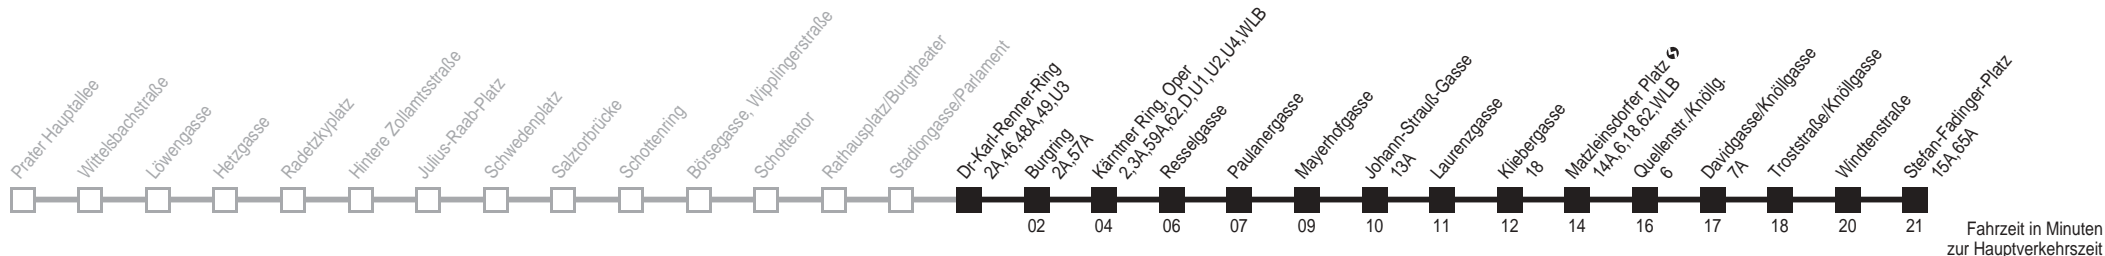

Am 24.12. Verkehr ab ca. 18.00 Uhr Intervall alle 15 Minuten

1

Dr-Karl-Renner-Ring → Stefan-Fadinger-Platz

Ihr Kurzstreckenfahrtschein gilt bis
Kärntner Ring, Oper

Fahrzeit in Minuten
zur Hauptverkehrszeit