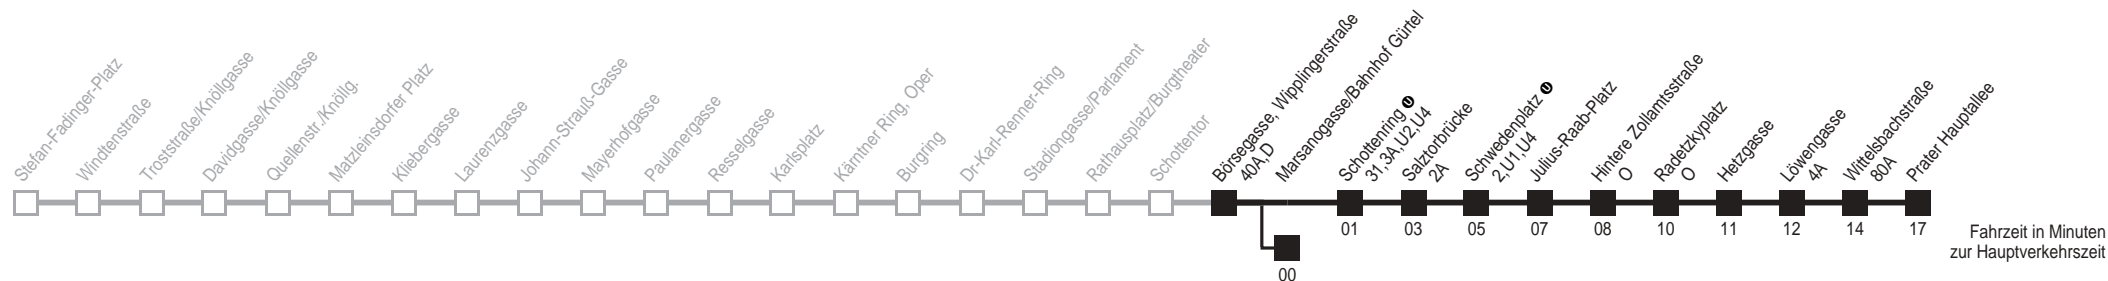

1

Börsegasse, Wipplingerstraße → Prater Hauptallee

Ihr Kurzstreckenfahrtschein gilt bis
Schottenring ●

Montag-Freitag (Schule)

Montag-Freitag (Ferien)

An Samstagen (Advent) (Ab 15.11.2008 bis 20.12.2008)

An Sonntagen (Advent) (Ab 16.11.2008 bis 21.12.2008)

4	53 59
5	05 11 17 23 29 35 44 47 51 59
6	06 14 17 21 29 36 44 47 51 58
7	05 - - Intervall 5' - 6' - - -
8	- - - - - - - - - - -
9	- - - - - - - - - - -
10	- - - - - - - - - - -
11	- - - - - - - - - - -
12	- - - - - - - - - - -
13	- - - - - - - - - - -
14	- - - - - - - - - - -
15	- - - - - - - - - - -
16	- - - - - - - - - - -
17	- - - - - - - - - - -
18	- - - - - 29 36 44 51 59
19	06 14 21 29 36 43 51 59
20	06 14 21 29 36 44 54
21	04 14 24 34 44 54
22	04 14 24 34 47
23	02 17 32 47
0	02 21 32 40

4	53 59
5	05 11 17 23 29 35 44 51 59
6	06 14 21 29 36 44 51 59
7	06 14 21 29 36 44 51 59
8	06 14 21 29 36 44 51 59
9	06 14 21 29 36 44 51 59
10	06 14 21 29 36 44 51 59
11	06 14 21 29 36 44 51 59
12	06 14 21 29 36 44 51 59
13	06 14 21 29 36 44 51 59
14	06 14 21 29 36 44 51 59
15	02 06 14 21 29 36 44 51 59
16	06 14 21 29 36 44 51 59
17	06 14 21 29 36 44 51 59
18	06 14 21 29 36 44 51 59
19	06 14 21 29 36 43 51 59
20	06 14 21 29 36 44 54
21	04 14 24 34 44 54
22	04 14 24 34 47
23	02 17 32 47
0	02 21 32 40

4	52
5	02 12 21 29 44 54
6	04 14 24 34 44 54
7	04 14 24 29 34 44 54
8	04 14 24 34 44 49 54
9	04 14 21 29 36 44 51 59
10	06 14 21 29 36 44 51 59
11	06 14 21 29 36 44 51 59
12	06 14 21 29 36 44 51 59
13	06 14 21 29 36 44 51 59
14	06 14 21 29 36 44 51 59
15	06 14 21 29 36 44 51 59
16	06 14 21 29 36 44 51 59
17	06 14 21 29 36 44 51 59
18	06 14 21 29 36 44 51 59
19	06 14 21 29 36 44 51 59
20	06 14 21 29 36 44 54
21	04 14 24 34 44 54
22	04 14 24 34 47
23	02 17 32 47
0	02 21 32 40

4	52
5	02 14 29 44
6	02 17 32 47
7	02 17 32 40 47
8	02 14 24 34 44 54
9	04 14 24 34 44 54
10	04 14 24 34 44 54
11	04 09 14 24 34 44 54 59
12	04 14 21 29 36 44 51 59
13	06 14 21 29 36 44 51 59
14	06 14 21 29 36 44 51 59
15	06 14 21 29 36 44 51 59
16	06 14 21 29 36 44 51 59
17	06 14 21 29 36 44 51 59
18	06 14 21 29 36 44 51 59
19	06 14 21 29 36 44 51 59
20	06 14 21 29 36 44 54
21	04 14 24 34 44 54
22	04 14 24 34 47
23	02 17 32 47
0	02 21 32 40

Am 24.12. Verkehr ab ca. 18.00 Uhr Intervall alle 15 Minuten

□ Ab Wipplingerstraße über Linie D

bis Marsanogasse/Bahnhof Gürtel

Server: swl45002; Datum: 07.11.2008 10:35:24; Linie: 220011H;

Auskunft

Wiener Linien: 7909-100
Änderungen vorbehalten