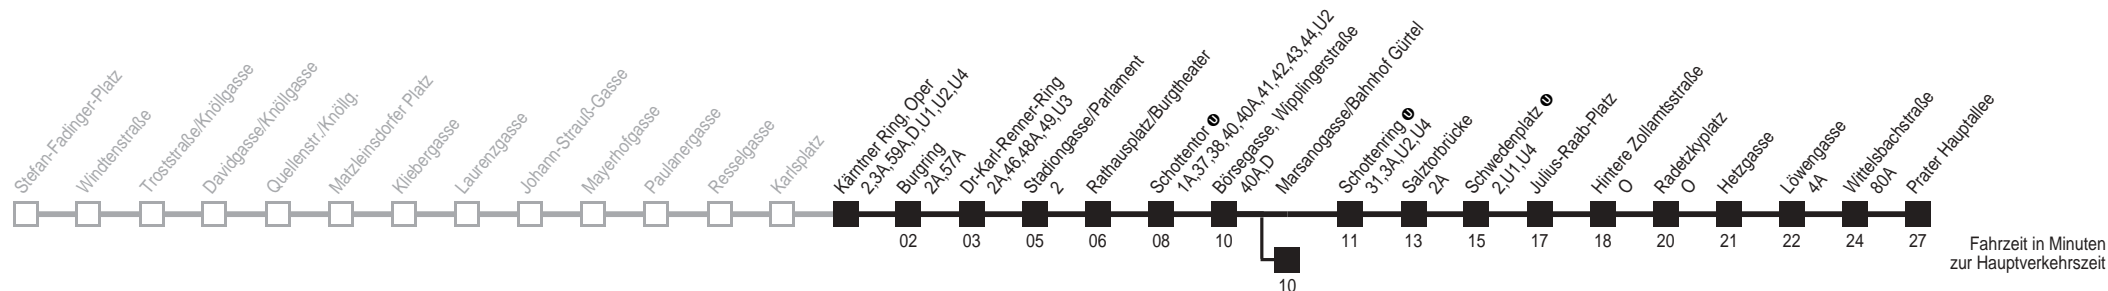

Kärntner Ring, Oper → Prater Hauptallee

Ihr Kurzstreckenfahrtschein gilt bis
Dr-Karl-Renner-Ring

Montag-Freitag (Schule)

Montag-Freitag (Ferien)

An Samstagen (Advent)

An Sonntagen (Advent)

(Ab 15.11.2008 bis 20.12.2008)

(Ab 16.11.2008 bis 21.12.2008)

5	34	41	49	56					
6	04	11	19	26	34	37	41	48	55
7	01	-	-	Intervall 5' - 6' -	-	-	-	-	-
8	-	-	-	-	-	-	-	-	-
9	-	-	-	-	-	-	-	-	-
10	-	-	-	-	-	-	-	-	-
11	-	-	-	-	-	-	-	-	-
12	-	-	-	-	-	-	-	-	-
13	-	-	-	-	-	-	-	-	-
14	-	-	-	-	-	-	-	-	-
15	-	-	-	-	-	-	-	-	-
16	-	-	-	-	-	-	-	-	-
17	-	-	-	-	-	-	-	-	-
18	-	-	-	19	26	34	41	49	56
19	04	11	19	26	33	41	49	56	
20	04	11	19	26	34	44	54		
21	04	14	24	34	44	54			
22	04	14	24	37	52				
23	07	22	37	52					
0	11	22							

5	34	41	49	56				
6	04	11	19	26	34	41	49	56
7	04	11	19	26	34	41	49	56
8	04	11	19	26	34	41	49	56
9	04	11	19	26	34	41	49	56
10	04	11	19	26	34	41	49	56
11	04	11	19	26	34	41	49	56
12	04	11	19	26	34	41	49	56
13	04	11	19	26	34	41	49	56
14	04	11	19	26	34	41	49	56
15	04	11	19	26	34	41	49	56
16	04	11	19	26	34	41	49	56
17	04	11	19	26	34	41	49	56
18	04	11	19	26	34	41	49	56
19	04	11	19	26	33	41	49	56
20	04	11	19	26	34	44	54	
21	04	14	24	34	44	54		
22	04	14	24	37	52			
23	07	22	37	52				
0	11	22						

5	34	44	54					
6	04	14	24	34	44	54		
7	04	14	24	34	44	54		
8	04	14	24	34	44	54		
9	04	11	19	26	34	41	49	56
10	04	11	19	26	34	41	49	56
11	04	11	19	26	34	41	49	56
12	04	11	19	26	34	41	49	56
13	04	11	19	26	34	41	49	56
14	04	11	19	26	34	41	49	56
15	04	11	19	26	34	41	49	56
16	04	11	19	26	34	41	49	56
17	04	11	19	26	34	41	49	56
18	04	11	19	26	34	41	49	56
19	04	11	19	26	34	41	49	56
20	04	11	19	26	34	44	54	
21	04	14	24	34	44	54		
22	04	14	24	37	52			
23	07	22	37	52				
0	11	22						

5	34	52						
6	07	22	37	52				
7	07	22	37	52				
8	04	14	24	34	44	54		
9	04	14	24	34	44	54		
10	04	14	24	34	44	54		
11	04	14	24	34	44	54		
12	04	11	19	26	34	41	49	56
13	04	11	19	26	34	41	49	56
14	04	11	19	26	34	41	49	56
15	04	11	19	26	34	41	49	56
16	04	11	19	26	34	41	49	56
17	04	11	19	26	34	41	49	56
18	04	11	19	26	34	41	49	56
19	04	11	19	26	34	41	49	56
20	04	11	19	26	34	44	54	
21	04	14	24	34	44	54		
22	04	14	24	37	52			
23	07	22	37	52				
0	11	22						

Am 24.12. Verkehr ab ca. 18.00 Uhr Intervall alle 15 Minuten

□ Ab Wipplingerstraße über Linie D

bis Marsanogasse/Bahnhof Gürtel

Server: swl45002; Datum: 07.11.2008 10:35:14; Linie: 22001H;

Auskunft

Wiener Linien: 7909-100

Änderungen vorbehalten