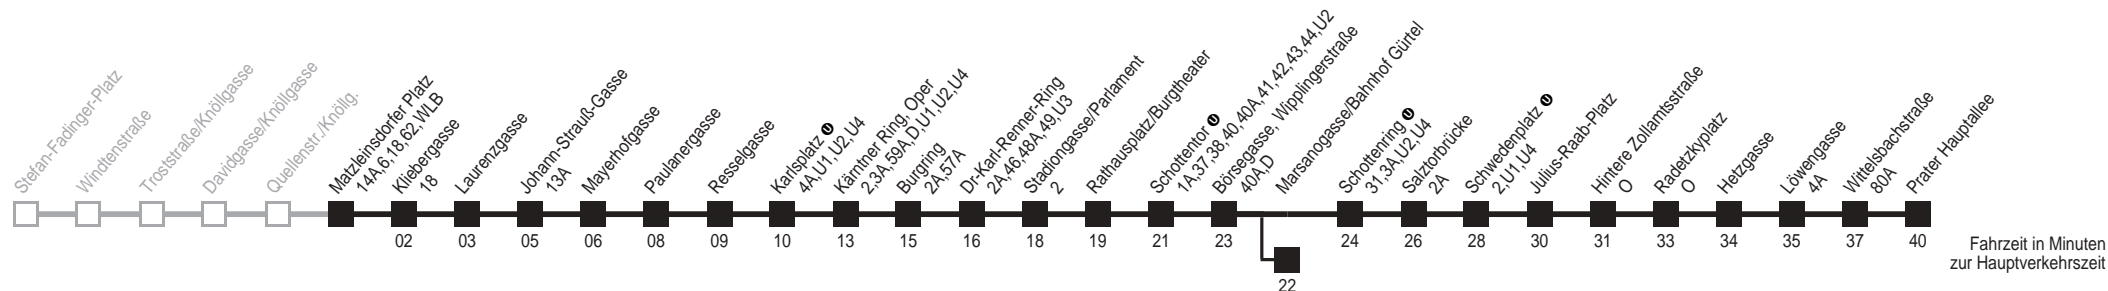

kein Betrieb

kein Betrieb

Am 24.12. Verkehr ab ca. 18.00 Uhr Intervall alle 15 Minuten

Matzleinsdorfer Platz → Prater Hauptallee

Ihr Kurzstreckenfahrtschein gilt bis
Johann-Strauß-Gasse

Montag-Freitag (Schule)