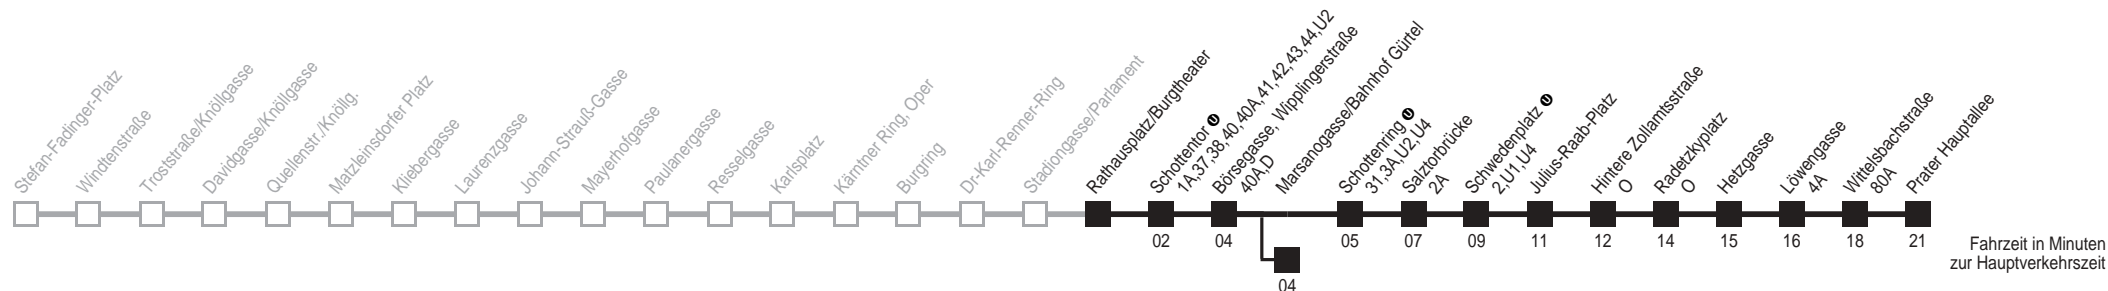

Rathausplatz/Burgtheater → Prater Hauptallee

Ihr Kurzstreckenfahrschein gilt bis
Schottentor

Fahrzeit in Minuten
zur Hauptverkehrszeit

Montag-Freitag (Schule)

Montag-Freitag (Ferien)

An Samstagen (Advent)

(Ab 15.11.2008 bis 20.12.2008)

An Sonntagen (Advent)

(Ab 16.11.2008 bis 21.12.2008)

5	40 47 55
6	02 10 17 25 32 40 43 47 54
7	01 - - Intervall 5' - 6' - - -
8	- - - - - - - - - - -
9	- - - - - - - - - - -
10	- - - - - - - - - - -
11	- - - - - - - - - - -
12	- - - - - - - - - - -
13	- - - - - - - - - - -
14	- - - - - - - - - - -
15	- - - - - - - - - - -
16	- - - - - - - - - - -
17	- - - - - - - - - - -
18	- - - - - 25 32 40 47 55
19	02 10 17 25 32 39 47 55
20	02 10 17 25 32 40 50
21	00 10 20 30 40 50
22	00 10 20 30 43 58
23	13 28 43 58
0	1728

5	40 47 55
6	02 10 17 25 32 40 47 55
7	02 10 17 25 32 40 47 55
8	02 10 17 25 32 40 47 55
9	02 10 17 25 32 40 47 55
10	02 10 17 25 32 40 47 55
11	02 10 17 25 32 40 47 55
12	02 10 17 25 32 40 47 55
13	02 10 17 25 32 40 47 55
14	02 10 17 25 32 40 47 55
15	02 10 17 25 32 40 47 55
16	02 10 17 25 32 40 47 55
17	02 10 17 25 32 40 47 55
18	02 10 17 25 32 40 47 55
19	02 10 17 25 32 39 47 55
20	02 10 17 25 32 40 50
21	00 10 20 30 40 50
22	00 10 20 30 43 58
23	13 28 43 58
0	1728

5	40 50
6	00 10 20 30 40 50
7	00 10 20 30 40 50
8	00 10 20 30 40 50
9	00 10 17 25 32 40 47 55
10	02 10 17 25 32 40 47 55
11	02 10 17 25 32 40 47 55
12	02 10 17 25 32 40 47 55
13	02 10 17 25 32 40 47 55
14	02 10 17 25 32 40 47 55
15	02 10 17 25 32 40 47 55
16	02 10 17 25 32 40 47 55
17	02 10 17 25 32 40 47 55
18	02 10 17 25 32 40 47 55
19	02 10 17 25 32 40 47 55
20	02 10 17 25 32 40 50
21	00 10 20 30 40 50
22	00 10 20 30 43 58
23	13 28 43 58
0	1728

5	40 58
6	13 28 43 58
7	13 28 43 58
8	10 20 30 40 50
9	00 10 20 30 40 50
10	00 10 20 30 40 50
11	00 10 20 30 40 50
12	00 10 17 25 32 40 47 55
13	02 10 17 25 32 40 47 55
14	02 10 17 25 32 40 47 55
15	02 10 17 25 32 40 47 55
16	02 10 17 25 32 40 47 55
17	02 10 17 25 32 40 47 55
18	02 10 17 25 32 40 47 55
19	02 10 17 25 32 40 47 55
20	02 10 17 25 32 40 50
21	00 10 20 30 40 50
22	00 10 20 30 43 58
23	13 28 43 58
0	1728

Am 24.12. Verkehr ab ca. 18.00 Uhr Intervall alle 15 Minuten

☐ Ab Wipplingerstraße über Linie D

bis Marsanogasse/Bahnhof Gürtel

Server: sw145002; Datum: 07.11.2008 10:35:19; Linie: 220011H;

Auskunft

Wiener Linien: 7909-100
Änderungen vorbehalten