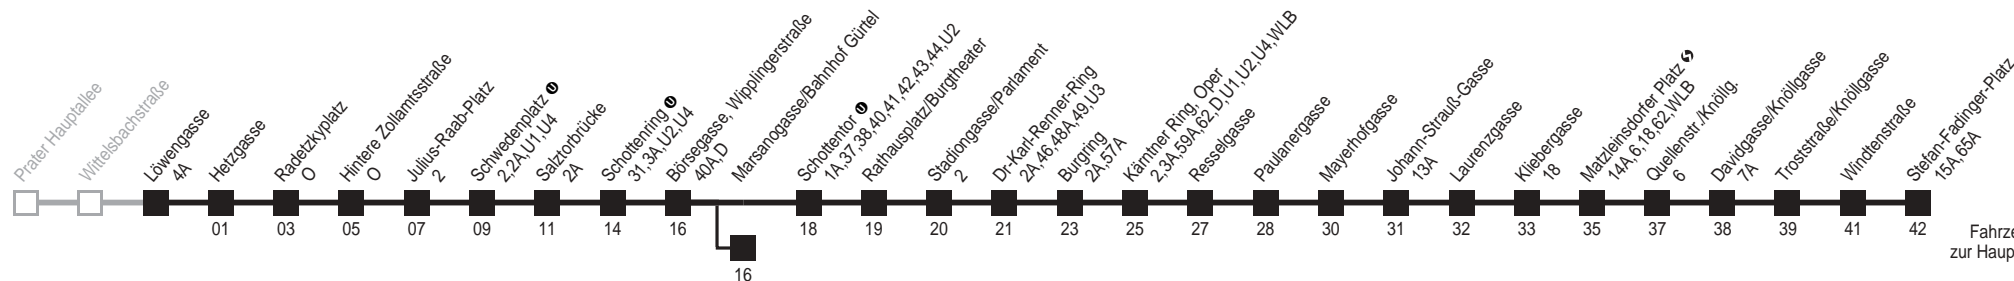

Löwengasse → Stefan-Fadinger-Platz

Ihr Kurzstreckenfahrtschein gilt bis
Radetzkyplatz

Montag-Freitag (Schule)

Montag-Freitag (Ferien)

An Samstagen (Advent) (Ab 15.11.2008 bis 20.12.2008)

An Sonntagen (Advent) (Ab 16.11.2008 bis 21.12.2008)

5	16 24 31 39 46 53 58
6	04 - - Intervall 6' - - -
7	- - - - - - - - -
8	- - 16 23 - - - - -
9	- - - Intervall 5' - 6' - - -
10	- - - - - - - - -
11	- - - - - - - - -
12	- - - - - - - - -
13	- - - - - - - - -
14	- - - - - - - - -
15	- - - - - - - - -
16	- - - - - - - - -
17	- - - - - - - 46 53
18	00 08 15 23 30 38 45 53
19	00 08 15 23 32 40 47 55
20	02 10 17 27 37 47 57
21	07 17 27 37 47 58
22	13 <u>20</u> 28 <u>35</u> 43 58
23	<u>05</u> 13 28 43 54
0	19

5	16 24 31 39 46 54
6	00 08 15 23 30 38 45 53
7	00 08 15 23 30 38 45 53
8	00 08 15 23 31 39 46 54
9	01 09 16 24 31 39 46 54
10	01 09 16 24 31 39 46 54
11	01 09 16 24 31 39 46 54
12	01 09 16 24 31 39 46 54
13	01 09 16 24 31 39 46 54
14	01 09 16 24 31 39 46 54
15	01 09 16 24 30 38 45 53
16	00 08 15 23 30 38 45 53
17	00 08 15 23 30 38 45 53
18	00 08 15 23 30 38 45 53
19	00 08 15 23 32 40 47 55
20	02 10 17 27 37 47 57
21	07 17 27 37 47 58
22	13 <u>20</u> 28 43 <u>50</u> 58
23	13 28 43 54
0	19

5	17 27 37 47 57
6	07 17 27 37 47 57
7	07 17 27 37 47 57
8	06 16 26 36 46 54
9	01 09 16 24 31 39 46 54
10	01 09 16 24 31 39 46 54
11	01 09 16 24 31 39 46 54
12	01 09 16 24 31 39 46 54
13	01 09 16 24 31 39 46 54
14	02 10 17 25 32 40 47 55
15	02 10 17 25 32 40 47 55
16	02 10 17 25 32 40 47 55
17	02 10 17 25 32 40 47 55
18	02 10 17 25 32 40 47 55
19	02 10 17 25 32 40 47 55
20	02 10 17 27 37 47 57
21	07 17 27 37 47 58
22	13 <u>20</u> 28 43 <u>50</u> 58
23	13 28 43 54
0	19

5	17 28 43 58
6	13 28 43 58
7	13 28 43 57
8	07 17 27 37 47 57
9	07 17 27 37 47 57
10	07 17 27 37 47 57
11	07 17 27 37 47 55
12	02 10 17 25 32 40 47 55
13	02 10 17 25 32 40 47 55
14	02 10 17 25 32 40 47 55
15	02 10 17 25 32 40 47 55
16	02 10 17 25 32 40 47 55
17	02 10 17 25 32 40 47 55
18	02 10 17 25 32 40 47 55
19	02 10 17 25 32 40 47 55
20	02 10 17 27 37 47 57
21	07 17 27 37 47 58
22	13 <u>20</u> 28 43 <u>50</u> 58
23	13 28 43 54
0	19

Am 24.12. Verkehr ab ca. 18.00 Uhr Intervall alle 15 Minuten
☐ Ab Wipplingerstraße über Linie D ☐ bis Schottentor
☐ bis Marsanogasse/Bahnhof Gürtel
Server: swl45002; Datum: 07.11.2008 10:35:37; Linie: 22001R;