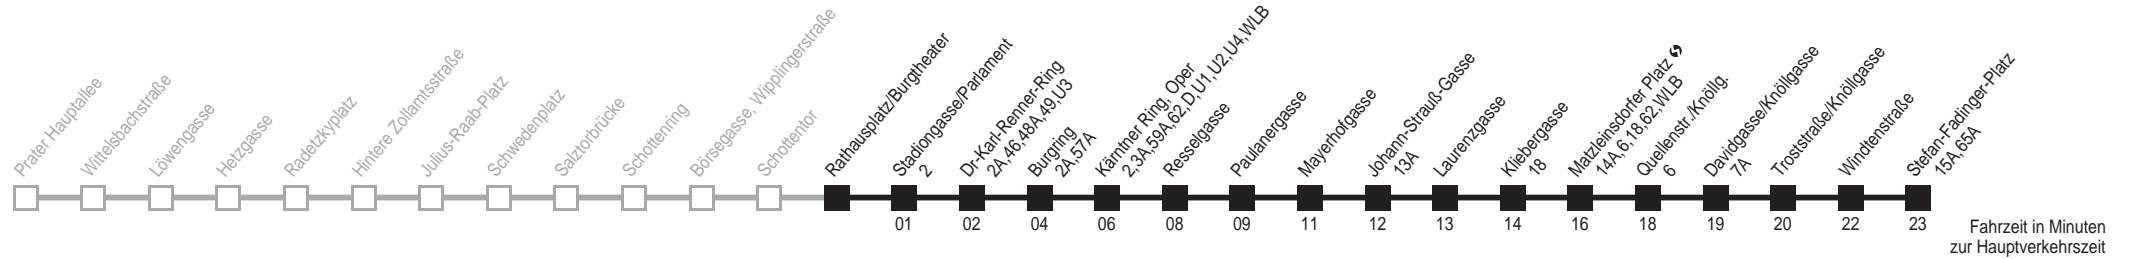

1

Rathausplatz/Burgtheater → Stefan-Fadinger-Platz

Ihr Kurzstreckenfahrtschein gilt bis
Dr-Karl-Renner-Ring

Montag-Freitag (Schule)

Montag-Freitag (Ferien)

An Samstagen (Advent) (Ab 15.11.2008 bis 20.12.2008)

An Sonntagen (Advent) (Ab 16.11.2008 bis 21.12.2008)

5	20 35 43 50 58
6	05 12 - - - - -
7	- - - Intervall 3' - 6' - - -
8	- - - - -
9	- - - - -
10	- - - - -
11	- - - - -
12	- - - - -
13	- - - - -
14	- - - - -
15	- - - - - 41 48 54
16	00 - - Intervall 6' - - -
17	- - - - - 54
18	00 06 13 20 28 35 43 50 58
19	05 13 20 28 35 43 50 58
20	05 13 20 28 35 45 55
21	05 15 25 35 45 55
22	05 16 31 46
23	01 16 31 46
0	01 12

5	20 35 43 50 58
6	05 13 20 28 35 43 50 58
7	05 13 20 28 35 43 50 58
8	05 13 20 28 35 43 50 58
9	05 13 20 28 35 43 50 58
10	05 13 20 28 35 43 50 58
11	05 13 20 28 35 43 50 58
12	05 13 20 28 35 43 50 58
13	05 13 20 28 35 43 50 58
14	05 13 20 28 35 43 50 58
15	05 13 20 28 35 43 50 58
16	05 13 20 28 35 43 50 58
17	05 13 20 28 35 43 50 58
18	05 13 20 28 35 43 50 58
19	05 13 20 28 35 43 50 58
20	05 13 20 28 35 45 55
21	05 15 25 35 45 55
22	05 16 31 46
23	01 16 31 46
0	01 12

5	20 35 45 55
6	05 15 25 35 45 55
7	05 15 25 35 45 55
8	05 15 25 35 45 55
9	05 13 20 28 35 43 50 58
10	05 13 20 28 35 43 50 58
11	05 13 20 28 35 43 50 58
12	05 13 20 28 35 43 50 58
13	05 13 20 28 35 43 50 58
14	05 13 20 28 35 43 50 58
15	05 13 20 28 35 43 50 58
16	05 13 20 28 35 43 50 58
17	05 13 20 28 35 43 50 58
18	05 13 20 28 35 43 50 58
19	05 13 20 28 35 43 50 58
20	05 13 20 28 35 45 55
21	05 15 25 35 45 55
22	05 16 31 46
23	01 16 31 46
0	01 12

5	20 35 46
6	01 16 31 46
7	01 16 31 46
8	01 15 25 35 45 55
9	05 15 25 35 45 55
10	05 15 25 35 45 55
11	05 15 25 35 45 55
12	05 13 20 28 35 43 50 58
13	05 13 20 28 35 43 50 58
14	05 13 20 28 35 43 50 58
15	05 13 20 28 35 43 50 58
16	05 13 20 28 35 43 50 58
17	05 13 20 28 35 43 50 58
18	05 13 20 28 35 43 50 58
19	05 13 20 28 35 43 50 58
20	05 13 20 28 35 45 55
21	05 15 25 35 45 55
22	05 16 31 46
23	01 16 31 46
0	01 12

Am 24.12. Verkehr ab ca. 18.00 Uhr Intervall alle 15 Minuten

Server: swl45002; Datum: 07.11.2008 10:35:50; Linie: 22001R;

Auskunft
Wiener Linien: 7909-100
Änderungen vorbehalten