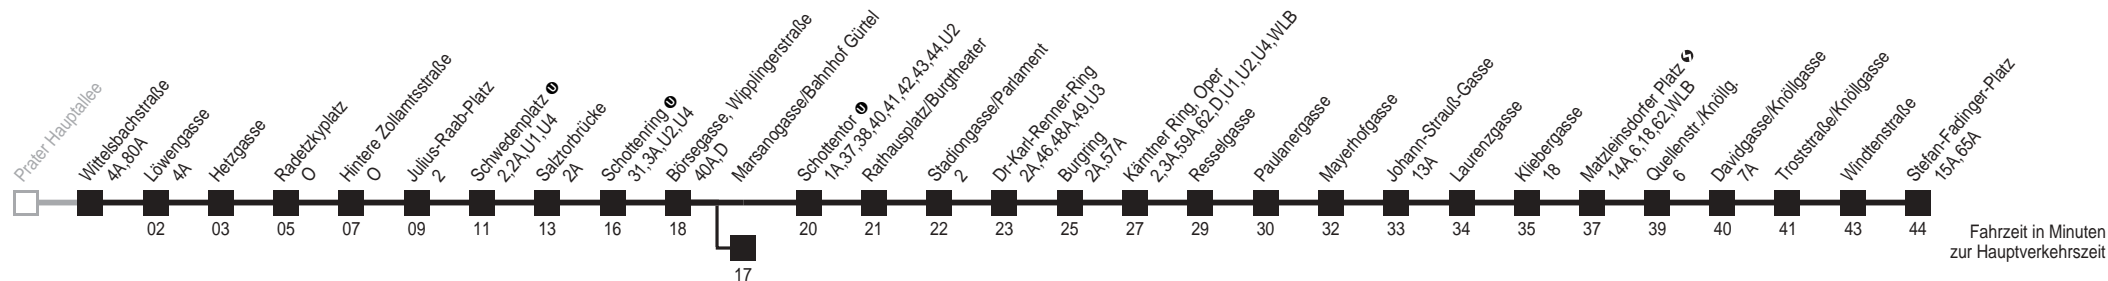

Wittelsbachstraße → Stefan-Fadinger-Platz

Ihr Kurzstreckenfahrtschein gilt bis
Radetzkyplatz

Montag-Freitag (Schule)

Montag-Freitag (Ferien)

An Samstagen (Advent) (Ab 15.11.2008 bis 20.12.2008)

An Sonntagen (Advent) (Ab 16.11.2008 bis 21.12.2008)

5	14 22 29 37 44 51 57
6	02 - - Intervall 6' - - -
7	- - - - - - - - -
8	- - 14 21 - - - - -
9	- - - Intervall 5' - 6' - - -
10	- - - - - - - - -
11	- - - - - - - - -
12	- - - - - - - - -
13	- - - - - - - - -
14	- - - - - - - - -
15	- - - - - - - - -
16	- - - - - - - - -
17	- - - - - - - 44 51 58
18	06 13 21 28 36 43 51 58
19	06 13 21 31 39 46 54
20	01 09 16 26 36 46 56
21	06 16 26 36 46 57
22	12 19 27 34 42 57
23	04 12 27 42 53
0	18

5	14 22 29 37 44 52 59
6	06 13 21 28 36 43 51 58
7	06 13 21 28 36 43 51 58
8	06 13 21 29 37 44 52 59
9	07 14 22 29 37 44 52 59
10	07 14 22 29 37 44 52 59
11	07 14 22 29 37 44 52 59
12	07 14 22 29 37 44 52 59
13	07 14 22 29 37 44 52 59
14	07 14 22 29 37 44 52 59
15	07 14 22 29 36 43 51 58
16	06 13 21 28 36 43 51 58
17	06 13 21 28 36 43 51 58
18	06 13 21 28 36 43 51 58
19	06 13 21 31 39 46 54
20	01 09 16 26 36 46 56
21	06 16 26 36 46 57
22	12 19 27 42 49 57
23	12 27 42 53
0	18

5	16 26 36 46 56
6	06 16 26 36 46 56
7	06 16 26 36 46 55
8	04 14 24 34 44 52 59
9	07 14 22 29 37 44 52 59
10	07 14 22 29 37 44 52 59
11	07 14 22 29 37 44 52 59
12	07 14 22 29 37 44 52 59
13	07 14 22 29 37 44 52
14	01 09 16 24 31 39 46 54
15	01 09 16 24 31 39 46 54
16	01 09 16 24 31 39 46 54
17	01 09 16 24 31 39 46 54
18	01 09 16 24 31 39 46 54
19	01 09 16 24 31 39 46 54
20	01 09 16 26 36 46 56
21	06 16 26 36 46 57
22	12 19 27 42 49 57
23	12 27 42 53
0	18

5	16 27 42 57
6	12 27 42 57
7	12 27 42 56
8	06 16 26 36 46 56
9	06 16 26 36 46 56
10	06 16 26 36 46 56
11	06 16 26 36 46 54
12	01 09 16 24 31 39 46 54
13	01 09 16 24 31 39 46 54
14	01 09 16 24 31 39 46 54
15	01 09 16 24 31 39 46 54
16	01 09 16 24 31 39 46 54
17	01 09 16 24 31 39 46 54
18	01 09 16 24 31 39 46 54
19	01 09 16 24 31 39 46 54
20	01 09 16 26 36 46 56
21	06 16 26 36 46 57
22	12 19 27 42 49 57
23	12 27 42 53
0	18

Am 24.12. Verkehr ab ca. 18.00 Uhr Intervall alle 15 Minuten
☐ Ab Wipplingerstraße über Linie D ☐ bis Schottentor
☐ bis Marsanogasse/Bahnhof Gürtel ☐ bis Schottentor
Server: swl45002; Datum: 07.11.2008 10:35:36; Linie: 22001R;