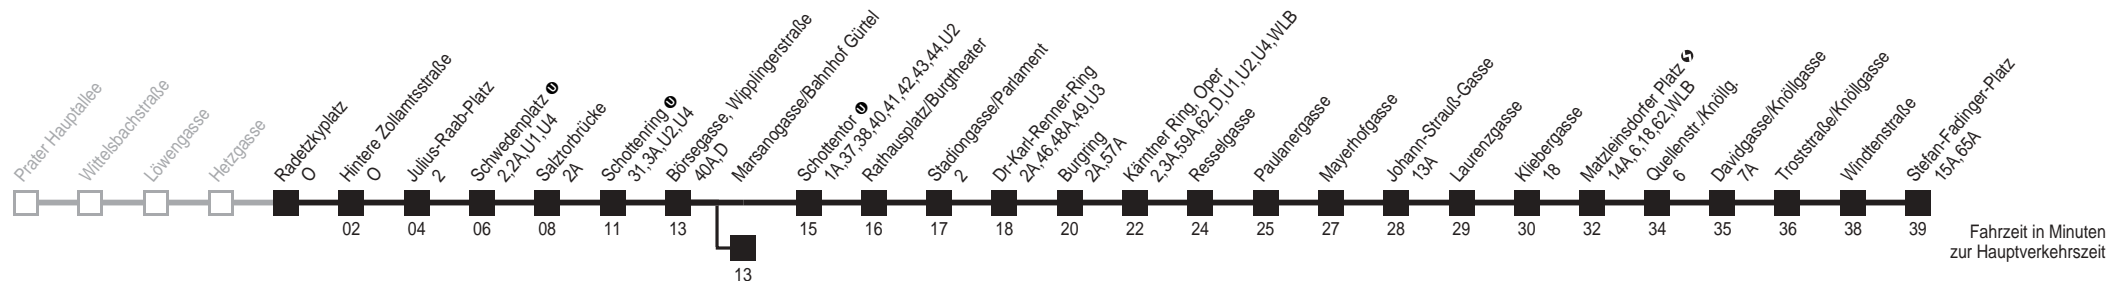

Radetzkyplatz → Stefan-Fadinger-Platz

Ihr Kurzstreckenfahrtschein gilt bis
Schwedenplatz ①

Montag-Freitag (Schule)

Montag-Freitag (Ferien)

An Samstagen (Advent) (Ab 15.11.2008 bis 20.12.2008)

An Sonntagen (Advent) (Ab 16.11.2008 bis 21.12.2008)

5	19 27 34 42 49 56
6	02 - - Intervall 6' - - -
7	- - - - - - - - -
8	- - - - - - - - -
9	- - - - - - - - -
10	- - - - - - - - -
11	- - - - - - - - -
12	- - - - - - - - -
13	- - - - - - - - -
14	- - - - - - - - -
15	- - - - - - - - -
16	- - - - - - - - -
17	- - - - - - - 50 57
18	04 12 19 27 34 42 49 57
19	04 12 19 27 35 43 50 58
20	05 13 20 30 40 50
21	00 10 20 30 40 50
22	01 16 23 31 38 46
23	01 08 16 31 46 57
0	22

5	19 27 34 42 49 57
6	04 12 19 27 34 42 49 57
7	04 12 19 27 34 42 49 57
8	04 12 19 27 34 42 49 57
9	04 12 19 27 34 42 49 57
10	04 12 19 27 34 42 49 57
11	04 12 19 27 34 42 49 57
12	04 12 19 27 34 42 49 57
13	04 12 19 27 34 42 49 57
14	04 12 19 27 34 42 49 57
15	04 12 19 27 34 42 49 57
16	04 12 19 27 34 42 49 57
17	04 12 19 27 34 42 49 57
18	04 12 19 27 34 42 49 57
19	04 12 19 27 35 43 50 58
20	05 13 20 30 40 50
21	00 10 20 30 40 50
22	01 16 23 31 46 53
23	01 16 31 46 57
0	22

5	20 30 40 50
6	00 10 20 30 40 50
7	00 10 20 30 40 50 59
8	09 19 29 39 49 57
9	04 12 19 27 34 42 49 57
10	04 12 19 27 34 42 49 57
11	04 12 19 27 34 42 49 57
12	04 12 19 27 34 42 49 57
13	04 12 19 27 34 42 49 57
14	05 13 20 28 35 43 50 58
15	05 13 20 28 35 43 50 58
16	05 13 20 28 35 43 50 58
17	05 13 20 28 35 43 50 58
18	05 13 20 28 35 43 50 58
19	05 13 20 28 35 43 50 58
20	05 13 20 30 40 50
21	00 10 20 30 40 50
22	01 16 23 31 46 53
23	01 16 31 46 57
0	22

5	20 31 46
6	01 16 31 46
7	01 16 31 46
8	00 10 20 30 40 50
9	00 10 20 30 40 50
10	00 10 20 30 40 50
11	00 10 20 30 40 50 58
12	05 13 20 28 35 43 50 58
13	05 13 20 28 35 43 50 58
14	05 13 20 28 35 43 50 58
15	05 13 20 28 35 43 50 58
16	05 13 20 28 35 43 50 58
17	05 13 20 28 35 43 50 58
18	05 13 20 28 35 43 50 58
19	05 13 20 28 35 43 50 58
20	05 13 20 30 40 50
21	00 10 20 30 40 50
22	01 16 23 31 46 53
23	01 16 31 46 57
0	22

Am 24.12. Verkehr ab ca. 18.00 Uhr Intervall alle 15 Minuten
□ Ab Wipplingerstraße über Linie D   ■ bis Schottentor ①
bis Marsanogasse/Bahnhof Gürtel
Server: swl45002; Datum: 07.11.2008 10:35:40; Linie: 22001R;