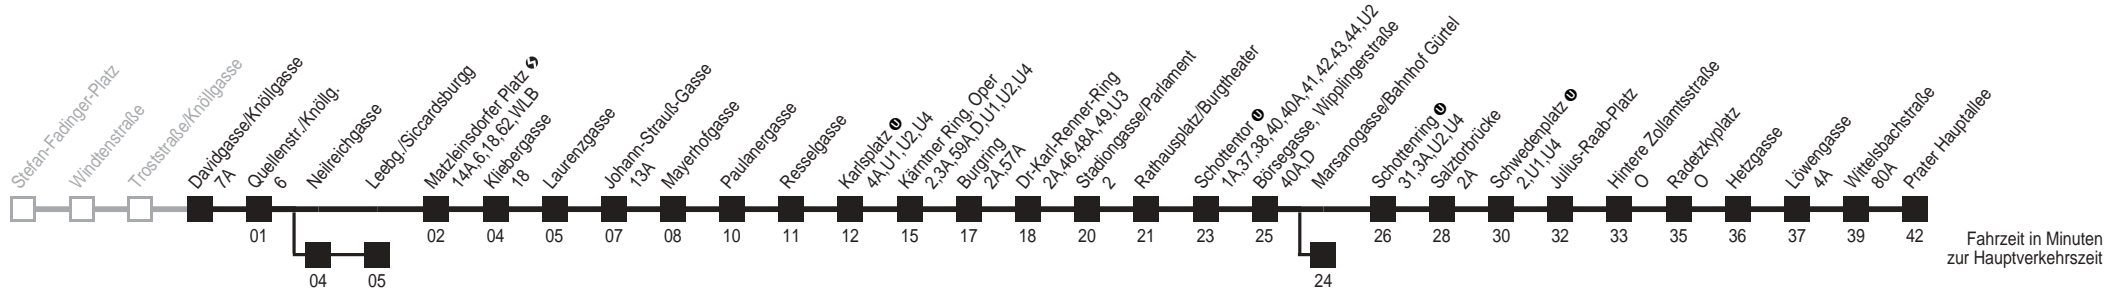

Davidgasse/Knöllgasse → Prater Hauptallee

Ihr Kurzstreckenfahrtschein gilt bis
Matzleinsdorfer Platz ↔

Montag-Freitag (Schule)

Montag-Freitag (Ferien)

An Samstagen (Advent) (Ab 15.11.2008 bis 20.12.2008)

An Sonntagen (Advent) (Ab 16.11.2008 bis 21.12.2008)

5	19	26	34	41	49	56				
6	03	10	18	25	32	39	-	-	-	-
7	-	-	-	Intervall 5' - 6'	-	-	-	-	-	-
8	-	-	-	27	34	-	-	-	-	-
9	-	-	-	Intervall 5' - 6'	-	-	-	-	-	-
10	-	-	-	-	-	-	-	-	-	-
11	-	-	-	-	-	-	-	-	-	-
12	-	-	-	-	-	-	-	-	-	-
13	-	-	-	-	-	-	-	-	-	-
14	-	-	-	-	-	-	-	-	-	-
15	-	-	-	-	-	-	-	-	-	-
16	-	-	-	-	-	-	-	-	-	-
17	-	-	-	-	-	-	-	-	57	-
18	03	10	18	25	33	40	48	55		
19	03	10	18	26	35	42	50	57		
20	05	12	20	30	40	50				
21	00	10	20	30	40	50				
22	00	10	23	38	53					
23	08	23	38	57						
0	08	14	27	42	51					

5	19	26	34	41	49	56				
6	03	10	18	25	33	40	48	55		
7	03	10	18	25	33	40	48	55		
8	03	10	18	25	34	41	49	56		
9	04	11	19	26	34	41	49	56		
10	04	11	19	26	34	41	49	56		
11	04	11	19	26	34	41	49	56		
12	04	11	19	26	34	41	49	56		
13	04	11	19	26	34	41	49	56		
14	04	11	19	26	34	41	49	56		
15	04	11	19	26	33	40	48	55		
16	03	10	18	25	33	40	48	55		
17	03	10	18	25	33	40	48	55		
18	03	10	18	25	33	40	48	55		
19	03	10	18	26	35	42	50	57		
20	05	12	20	30	40	50				
21	00	10	20	30	40	50				
22	00	10	23	38	53					
23	08	23	38	57						
0	08	14	27	42	51					

5	20	30	40	50						
6	00	10	20	30	40	50				
7	00	10	20	30	40	49	59			
8	09	19	29	39	49	56				
9	04	11	19	26	34	41	49	56		
10	04	11	19	26	34	41	49	56		
11	04	11	19	26	34	41	49	56		
12	04	11	19	26	34	41	49	56		
13	04	11	19	26	34	41	49	56		
14	05	12	20	27	35	42	50	57		
15	05	12	20	27	35	42	50	57		
16	05	12	20	27	35	42	50	57		
17	05	12	20	27	35	42	50	57		
18	05	12	20	27	35	42	50	57		
19	05	12	20	27	35	42	50	57		
20	05	12	20	30	40	50				
21	00	10	20	30	40	50				
22	00	10	23	24	38	53				
23	08	23	38	57						
0	08	14	27	42	51					

5	20	38	53							
6	08	23	38	53						
7	08	23	38	50						
8	00	10	20	30	40	50				
9	00	10	20	30	40	50				
10	00	10	20	30	40	50				
11	00	10	20	30	40	50	57			
12	05	12	20	27	35	42	50	57		
13	05	12	20	27	35	42	50	57		
14	05	12	20	27	35	42	50	57		
15	05	12	20	27	35	42	50	57		
16	05	12	20	27	35	42	50	57		
17	05	12	20	27	35	42	50	57		
18	05	12	20	27	35	42	50	57		
19	05	12	20	27	35	42	50	57		
20	05	12	20	30	40	50				
21	00	10	20	30	40	50				
22	00	10	23	38	53					
23	08	23	38	57						
0	08	14	27	42	51					

Am 24.12. Verkehr ab ca. 18.00 Uhr Intervall alle 15 Minuten
□ über Neilreichgasse   ■ Ab Wipplingerstraße über Linie D   ■ bis Kärntner Ring, Oper
bis Leebg./Siccardsburg   bis Marsanogasse/Bahnhof Gürtel