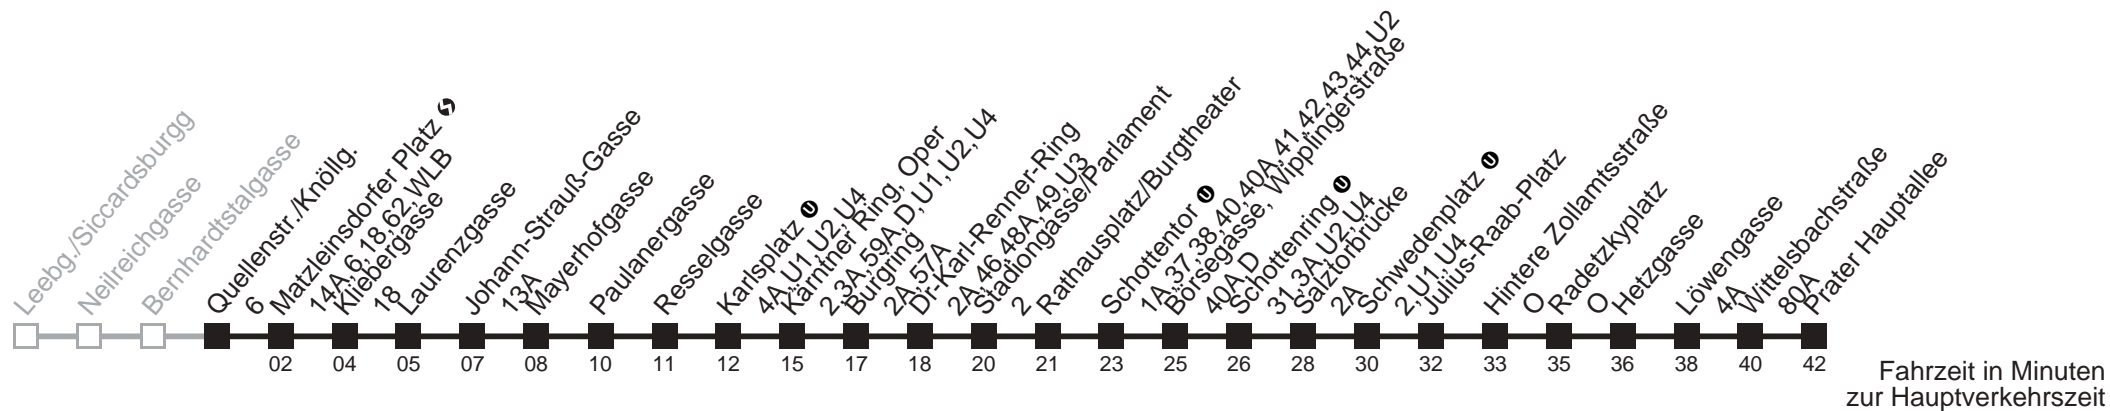

1

Quellenstr./Knöllg. → Prater Hauptallee

Ihr Kurzstreckenfahrschein gilt bis
Matzleinsdorfer Platz ↗

Mo-Fr (Schule)

Mo-Fr (Ferien)

An Samstagen (Advent)

An Sonntagen (Advent)

(Ab 15.11.2008 bis 20.12.2008)

(Ab 16.11.2008 bis 21.12.2008)

6 22

kein Betrieb

kein Betrieb

kein Betrieb

Am 24.12. Verkehr ab ca. 18.00 Uhr Intervall alle 15 Minuten