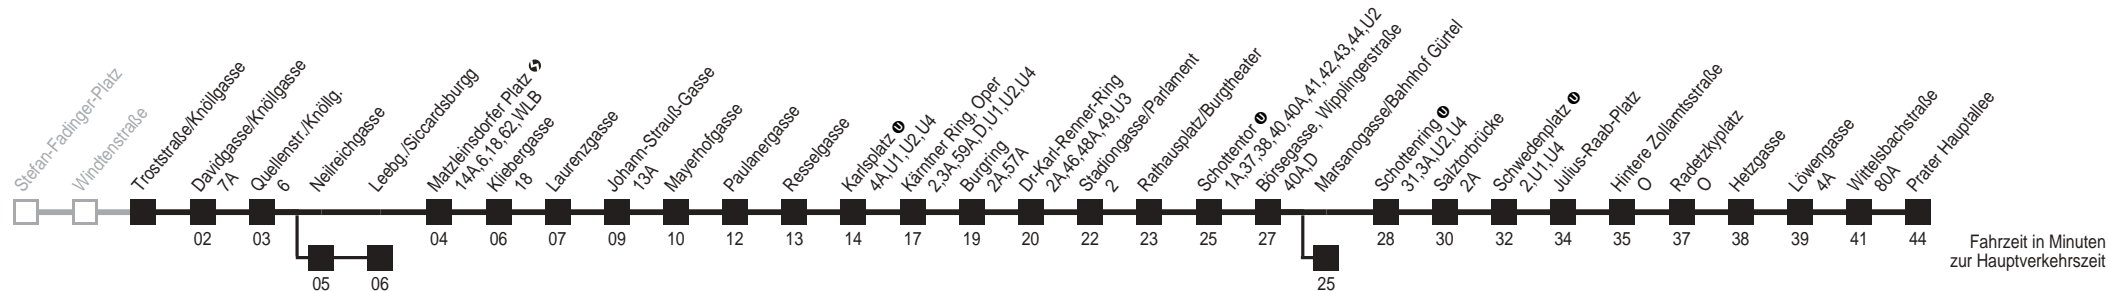

Troststraße/Knöllgasse → Prater Hauptallee

Ihr Kurzstreckenfahrtschein gilt bis
Davidgasse/Knöllgasse

Montag-Freitag (Schule)

Montag-Freitag (Ferien)

An Samstagen (Advent) (Ab 15.11.2008 bis 20.12.2008)

An Sonntagen (Advent) (Ab 16.11.2008 bis 21.12.2008)