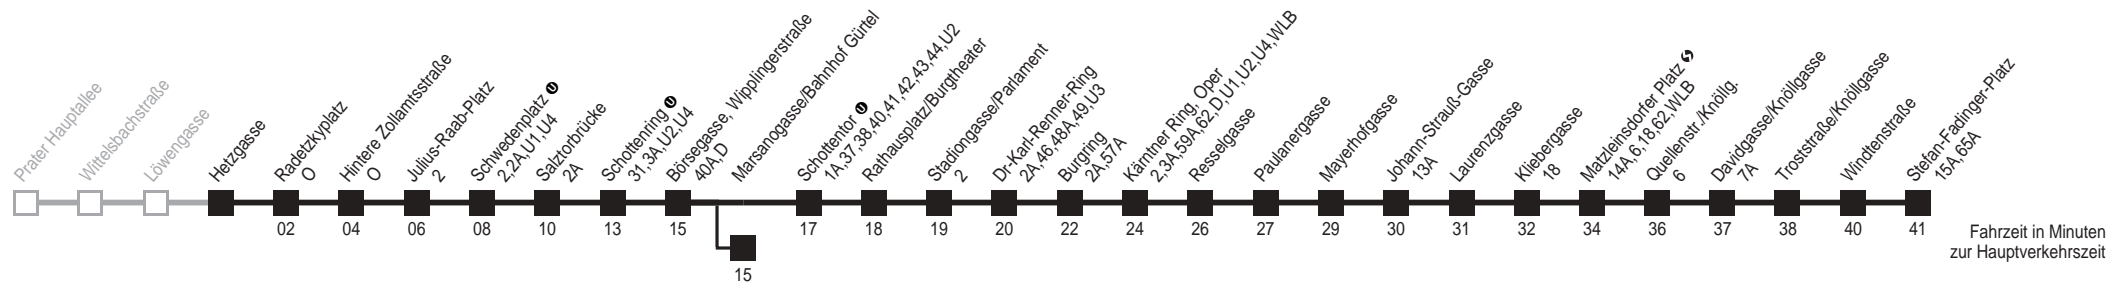

Hetzgasse → Stefan-Fadinger-Platz

Ihr Kurzstreckenfahrtschein gilt bis
Radetzkyplatz

Montag-Freitag (Schule)

Montag-Freitag (Ferien)

An Samstagen (Advent) (Ab 15.11.2008 bis 20.12.2008)

An Sonntagen (Advent) (Ab 16.11.2008 bis 21.12.2008)

5	17 25 32 40 47 54
6	00 - - Intervall 6' - - -
7	- - - - - - - - -
8	- - - - - - - - -
9	- - - - - - - - -
10	- - - - - - - - -
11	- - - - - - - - -
12	- - - - - - - - -
13	- - - - - - - - -
14	- - - - - - - - -
15	- - - - - - - - -
16	- - - - - - - - -
17	- - - - - - - 48 55
18	02 10 17 25 32 40 47 55
19	02 10 17 25 33 41 48 56
20	03 11 18 28 38 48 58
21	08 18 28 38 48 59
22	14 21 29 36 44 59
23	06 14 29 44 55
0	20

5	17 25 32 40 47 55
6	02 10 17 25 32 40 47 55
7	02 10 17 25 32 40 47 55
8	02 10 17 25 32 40 47 55
9	02 10 17 25 32 40 47 55
10	02 10 17 25 32 40 47 55
11	02 10 17 25 32 40 47 55
12	02 10 17 25 32 40 47 55
13	02 10 17 25 32 40 47 55
14	02 10 17 25 32 40 47 55
15	02 10 17 25 32 40 47 55
16	02 10 17 25 32 40 47 55
17	02 10 17 25 32 40 47 55
18	02 10 17 25 32 40 47 55
19	02 10 17 25 33 41 48 56
20	03 11 18 28 38 48 58
21	08 18 28 38 48 59
22	14 21 29 44 51 59
23	14 29 44 55
0	20

5	18 28 38 48 58
6	08 18 28 38 48 58
7	08 18 28 38 48 58
8	07 17 27 37 47 55
9	02 10 17 25 32 40 47 55
10	02 10 17 25 32 40 47 55
11	02 10 17 25 32 40 47 55
12	02 10 17 25 32 40 47 55
13	02 10 17 25 32 40 47 55
14	03 11 18 26 33 41 48 56
15	03 11 18 26 33 41 48 56
16	03 11 18 26 33 41 48 56
17	03 11 18 26 33 41 48 56
18	03 11 18 26 33 41 48 56
19	03 11 18 26 33 41 48 56
20	03 11 18 28 38 48 58
21	08 18 28 38 48 59
22	14 21 29 44 51 59
23	14 29 44 55
0	20

5	18 29 44 59
6	14 29 44 59
7	14 29 44 58
8	08 18 28 38 48 58
9	08 18 28 38 48 58
10	08 18 28 38 48 58
11	08 18 28 38 48 56
12	03 11 18 26 33 41 48 56
13	03 11 18 26 33 41 48 56
14	03 11 18 26 33 41 48 56
15	03 11 18 26 33 41 48 56
16	03 11 18 26 33 41 48 56
17	03 11 18 26 33 41 48 56
18	03 11 18 26 33 41 48 56
19	03 11 18 26 33 41 48 56
20	03 11 18 28 38 48 58
21	08 18 28 38 48 59
22	14 21 29 44 51 59
23	14 29 44 55
0	20

Am 24.12. Verkehr ab ca. 18.00 Uhr Intervall alle 15 Minuten
□ Ab Wipplingerstraße über Linie D   ■ bis Schottentor ●
bis Marsanogasse/Bahnhof Gürtel
Server: swl45002; Datum: 07.11.2008 10:35:39; Linie: 220011R;