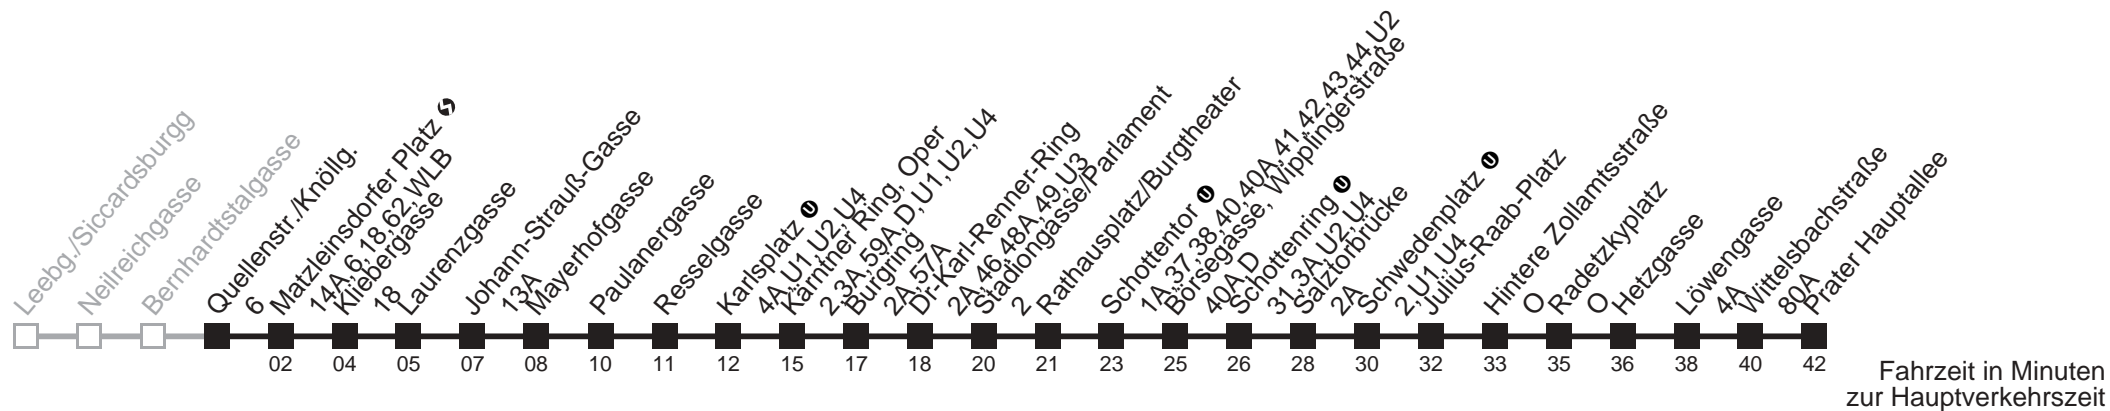

Server: sw145002; Datum: 07.11.2008 10:35:04; Linie: 22001H;

Auskunft

Wiener Linien: 7909-100
Änderungen vorbehalten

1

Quellenstr./Knöllg. → Prater Hauptallee

Ihr Kurzstreckenfahrtschein gilt bis
Matzleinsdorfer Platz ↔