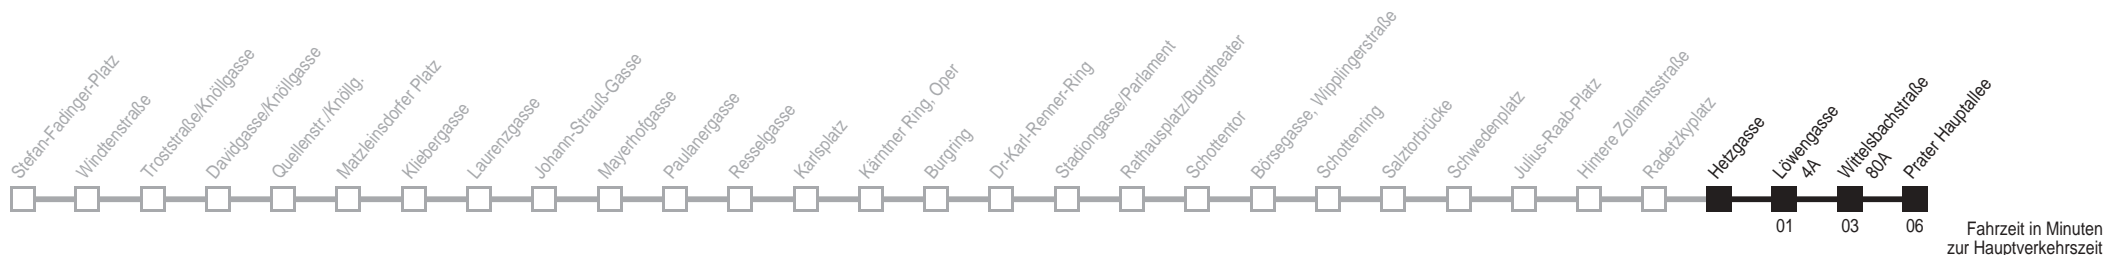

1

Hetzgasse → Prater Hauptallee

Ihr Kurzstreckenfahrtschein gilt bis
Löwengasse

Montag-Freitag (Schule)

Montag-Freitag (Ferien)

An Samstagen (Advent) (Ab 15.11.2008 bis 20.12.2008)

An Sonntagen (Advent) (Ab 16.11.2008 bis 21.12.2008)

5	04	10	16	22	28	34	40	46	55	59
6	02	10	17	25	28	32	40	47	55	58
7	02	09	16	-	-	-	-	-	-	-
8	-	-	-	Intervall 5' - 6'			-	-	-	-
9	-	-	-	-	-	-	-	-	-	-
10	-	-	-	-	-	-	-	-	-	-
11	-	-	-	-	-	-	-	-	-	-
12	-	-	-	-	-	-	-	-	-	-
13	-	-	-	-	-	-	-	-	-	-
14	-	-	-	-	-	-	-	-	-	-
15	-	-	-	-	-	-	-	-	-	-
16	-	-	-	-	-	-	-	-	-	-
17	-	-	-	-	-	-	-	-	-	-
18	-	-	-	-	-	-	-	40	47	55
19	02	10	17	25	32	39	46	54		
20	02	09	16	24	31	39	46	54		
21	04	14	24	34	44	54				
22	04	14	24	34	44	57				
23	12	27	42	57						

5	04	10	16	22	28	34	40	46	55	
6	02	10	17	25	32	40	47	55		
7	02	10	17	25	32	40	47	55		
8	02	10	17	25	32	40	47	55		
9	02	10	17	25	32	40	47	55		
10	02	10	17	25	32	40	47	55		
11	02	10	17	25	32	40	47	55		
12	02	10	17	25	32	40	47	55		
13	02	10	17	25	32	40	47	55		
14	02	10	17	25	32	40	47	55		
15	02	10	13	17	25	32	40	47	55	
16	02	10	17	25	32	40	47	55		
17	02	10	17	25	32	40	47	55		
18	02	10	17	25	32	40	47	55		
19	02	10	17	25	32	39	46	54		
20	02	09	16	24	31	39	46	54		
21	04	14	24	34	44	54				
22	04	14	24	34	44	57				
23	12	27	42	57						

5	03	13	23	32	40	54				
6	04	14	24	34	44	54				
7	04	14	24	34	40	44	54			
8	05	15	25	35	45	55				
9	00	05	15	25	32	40	47	55		
10	02	10	17	25	32	40	47	55		
11	02	10	17	25	32	40	47	55		
12	02	10	17	25	32	40	47	55		
13	02	10	17	25	32	40	47	55		
14	02	09	16	24	31	39	46	54		
15	01	09	16	24	31	39	46	54		
16	01	09	16	24	31	39	46	54		
17	01	09	16	24	31	39	46	54		
18	01	09	16	24	31	39	46	54		
19	01	09	16	24	31	39	46	54		
20	01	09	16	24	31	39	46	54		
21	04	14	24	34	44	54				
22	04	14	24	34	44	57				
23	12	27	42	57						

5	03	13	25	40	54					
6	12	27	42	57						
7	12	27	42	51	57					
8	12	24	34	44	54					
9	04	14	24	34	44	54				
10	04	14	24	34	44	54				
11	04	14	20	24	34	44	54			
12	04	10	14	24	31	39	46	54		
13	01	09	16	24	31	39	46	54		
14	01	09	16	24	31	39	46	54		
15	01	09	16	24	31	39	46	54		
16	01	09	16	24	31	39	46	54		
17	01	09	16	24	31	39	46	54		
18	01	09	16	24	31	39	46	54		
19	01	09	16	24	31	39	46	54		
20	01	09	16	24	31	39	46	54		
21	04	14	24	34	44	54				
22	04	14	24	34	44	57				
23	12	27	42	57						

Am 24.12. Verkehr ab ca. 18.00 Uhr Intervall alle 15 Minuten

Server: sw145002; Datum: 07.11.2008 10:35:32; Linie: 22001H;

Auskunft

Wiener Linien: 7909-100
Änderungen vorbehalten