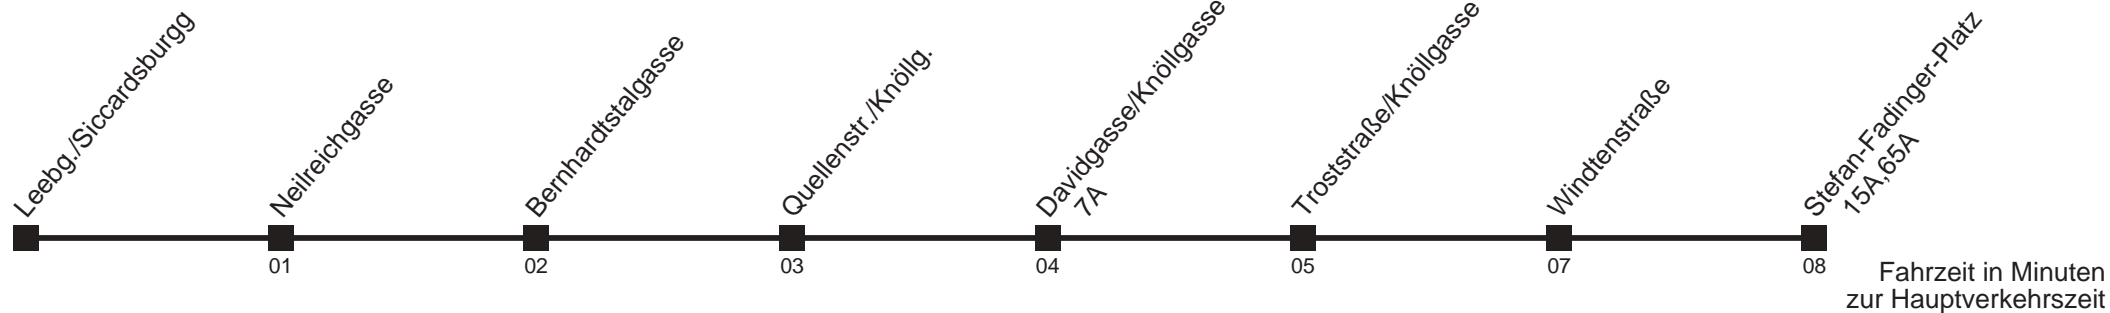

1

Leebg./Siccardsburgg → Stefan-Fadinger-Platz

Ihr Kurzstreckenfahrtschein gilt bis
Davidgasse/Knöllgasse

Mo-Fr (Schule)

Mo-Fr (Ferien)

An Samstagen (Advent)
(Ab 15.11.2008 bis 20.12.2008)

An Sonntagen (Advent)
(Ab 16.11.2008 bis 21.12.2008)

5 47

5 47

kein Betrieb

kein Betrieb

6 09

6

7

7 47

Am 24.12. Verkehr ab ca. 18.00 Uhr Intervall alle 15 Minuten