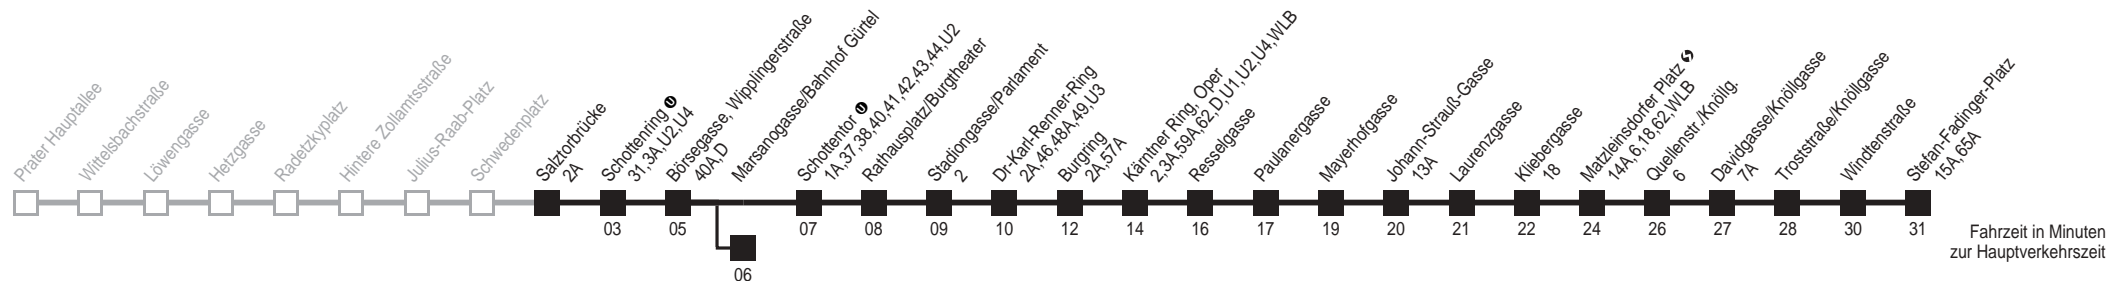

Salztorbrücke → Stefan-Fadinger-Platz

Ihr Kurzstreckenfahrtschein gilt bis
Schottenring ①

Montag-Freitag (Schule)

Montag-Freitag (Ferien)

An Samstagen (Advent) (Ab 15.11.2008 bis 20.12.2008)

An Sonntagen (Advent) (Ab 16.11.2008 bis 21.12.2008)

5	27	35	42	50	57
6	04	-	-	Intervall 6'	- - -
7	-	-	-	-	- - -
8	-	-	-	28 35	- - -
9	-	-	-	Intervall 6'	- - -
10	-	-	-	-	- - -
11	-	-	-	-	- - -
12	-	-	-	-	- - -
13	-	-	-	-	- - -
14	-	-	-	-	- - -
15	-	-	-	-	- - -
16	-	-	-	-	- - -
17	-	-	-	-	- 58
18	05	12	20	27	35 42 50 57
19	05	12	20	27	35 42 50 57
20	05	12	20	27	37 47 57
21	07	17	27	37	47 57
22	08	23	30	38	45 53
23	08	15	23	38	53
0	04	29			

5	27	35	42	50	57
6	05	12	20	27	35 42 50 57
7	05	12	20	27	35 42 50 57
8	05	12	20	27	35 42 50 57
9	05	12	20	27	35 42 50 57
10	05	12	20	27	35 42 50 57
11	05	12	20	27	35 42 50 57
12	05	12	20	27	35 42 50 57
13	05	12	20	27	35 42 50 57
14	05	12	20	27	35 42 50 57
15	05	12	20	27	35 42 50 57
16	05	12	20	27	35 42 50 57
17	05	12	20	27	35 42 50 57
18	05	12	20	27	35 42 50 57
19	05	12	20	27	35 42 50 57
20	05	12	20	27	37 47 57
21	07	17	27	37	47 57
22	08	23	30	38	53
23	00	08	23	38	53
0	04	29			

5	27	37	47	57
6	07	17	27	37 47 57
7	07	17	27	37 47 57
8	07	17	27	37 47 57
9	05	12	20	27 35 42 50 57
10	05	12	20	27 35 42 50 57
11	05	12	20	27 35 42 50 57
12	05	12	20	27 35 42 50 57
13	05	12	20	27 35 42 50 57
14	05	12	20	27 35 42 50 57
15	05	12	20	27 35 42 50 57
16	05	12	20	27 35 42 50 57
17	05	12	20	27 35 42 50 57
18	05	12	20	27 35 42 50 57
19	05	12	20	27 35 42 50 57
20	05	12	20	27 37 47 57
21	07	17	27	37 47 57
22	08	23	30	38 53
23	00	08	23	38 53
0	04	29		

5	27	38	53
6	08	23	38 53
7	08	23	38 53
8	07	17	27 37 47 57
9	07	17	27 37 47 57
10	07	17	27 37 47 57
11	07	17	27 37 47 57
12	05	12	20 27 35 42 50 57
13	05	12	20 27 35 42 50 57
14	05	12	20 27 35 42 50 57
15	05	12	20 27 35 42 50 57
16	05	12	20 27 35 42 50 57
17	05	12	20 27 35 42 50 57
18	05	12	20 27 35 42 50 57
19	05	12	20 27 35 42 50 57
20	05	12	20 27 37 47 57
21	07	17	27 37 47 57
22	08	23	30 38 53
23	00	08	23 38 53
0	04	29	

Am 24.12. Verkehr ab ca. 18.00 Uhr Intervall alle 15 Minuten
□ Ab Wipplingerstraße über Linie D   ■ bis Schottenring ①
bis Marsanogasse/Bahnhof Gürtel
Server: swl45002; Datum: 07.11.2008 10:35:44; Linie: 22001R;