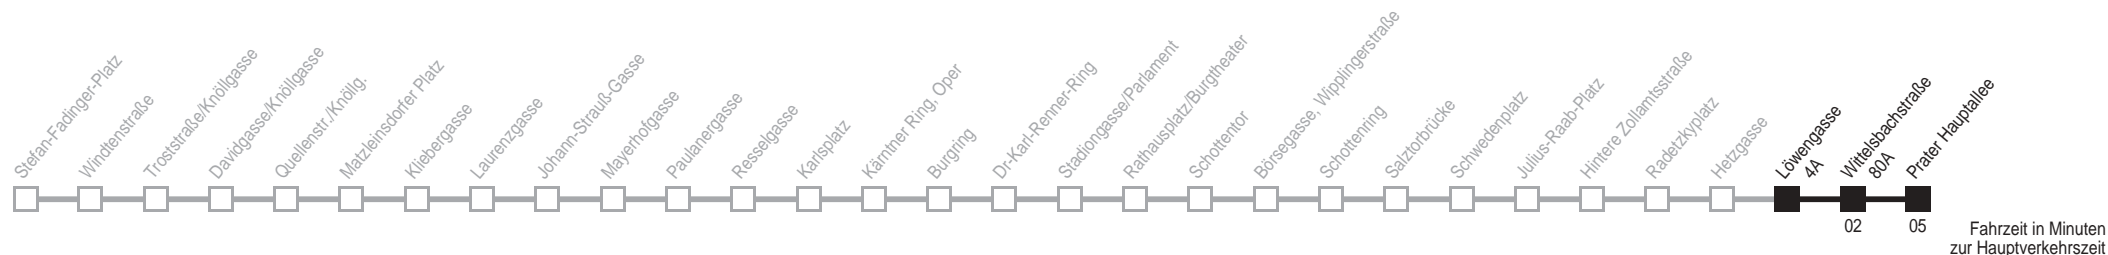

Löwengasse → Prater Hauptallee

Ihr Kurzstreckenfahrschein gilt bis
Prater Hauptallee

Montag-Freitag (Schule)

Montag-Freitag (Ferien)

An Samstagen (Advent) (Ab 15.11.2008 bis 20.12.2008)

An Sonntagen (Advent) (Ab 16.11.2008 bis 21.12.2008)

5	05	11	17	23	29	35	41	47	56	
6	00	04	12	19	27	30	34	42	49	57
7	00	04	11	18	-	-	-	-	-	
8	-	-	-	Intervall 5' - 6'			-	-	-	
9	-	-	-	-	-	-	-	-	-	
10	-	-	-	-	-	-	-	-	-	
11	-	-	-	-	-	-	-	-	-	
12	-	-	-	-	-	-	-	-	-	
13	-	-	-	-	-	-	-	-	-	
14	-	-	-	-	-	-	-	-	-	
15	-	-	-	29	36	-	-	-	-	
16	-	-	-	Intervall 6'			-	-	-	
17	-	-	-	-	-	-	-	-	-	
18	-	-	-	-	-	-	42	49	57	
19	04	12	19	27	33	40	47	55		
20	03	10	17	25	32	40	47	55		
21	05	15	25	35	45	55				
22	05	15	25	35	45	58				
23	13	28	43	58						

5	05	11	17	23	29	35	41	47	56
6	04	12	19	27	34	42	49	57	
7	04	12	19	27	34	42	49	57	
8	04	12	19	27	33	41	48	56	
9	03	11	18	26	33	41	48	56	
10	03	11	18	26	33	41	48	56	
11	03	11	18	26	33	41	48	56	
12	03	11	18	26	33	41	48	56	
13	03	11	18	26	33	41	48	56	
14	03	11	18	26	33	41	48	56	
15	03	11	14	18	26	34	42	49	57
16	04	12	19	27	34	42	49	57	
17	04	12	19	27	34	42	49	57	
18	04	12	19	27	34	42	49	57	
19	04	12	19	27	33	40	47	55	
20	03	10	17	25	32	40	47	55	
21	05	15	25	35	45	55			
22	05	15	25	35	45	58			
23	13	28	43	58					

5	04	14	24	33	41	55			
6	05	15	25	35	45	55			
7	05	15	25	35	41	45	55		
8	06	16	26	36	46	56			
9	01	06	16	26	33	41	48	56	
10	03	11	18	26	33	41	48	56	
11	03	11	18	26	33	41	48	56	
12	03	11	18	26	33	41	48	56	
13	03	11	18	26	33	41	48	56	
14	03	10	17	25	32	40	47	55	
15	02	10	17	25	32	40	47	55	
16	02	10	17	25	32	40	47	55	
17	02	10	17	25	32	40	47	55	
18	02	10	17	25	32	40	47	55	
19	02	10	17	25	32	40	47	55	
20	02	10	17	25	32	40	47	55	
21	05	15	25	35	45	55			
22	05	15	25	35	45	58			
23	13	28	43	58					

5	04	14	26	41	55				
6	13	28	43	58					
7	13	28	43	52	58				
8	13	25	35	45	55				
9	05	15	25	35	45	55			
10	05	15	25	35	45	55			
11	05	15	21	25	35	45	55		
12	05	11	15	25	32	40	47	55	
13	02	10	17	25	32	40	47	55	
14	02	10	17	25	32	40	47	55	
15	02	10	17	25	32	40	47	55	
16	02	10	17	25	32	40	47	55	
17	02	10	17	25	32	40	47	55	
18	02	10	17	25	32	40	47	55	
19	02	10	17	25	32	40	47	55	
20	02	10	17	25	32	40	47	55	
21	05	15	25	35	45	55			
22	05	15	25	35	45	58			
23	13	28	43	58					

Am 24.12. Verkehr ab ca. 18.00 Uhr Intervall alle 15 Minuten