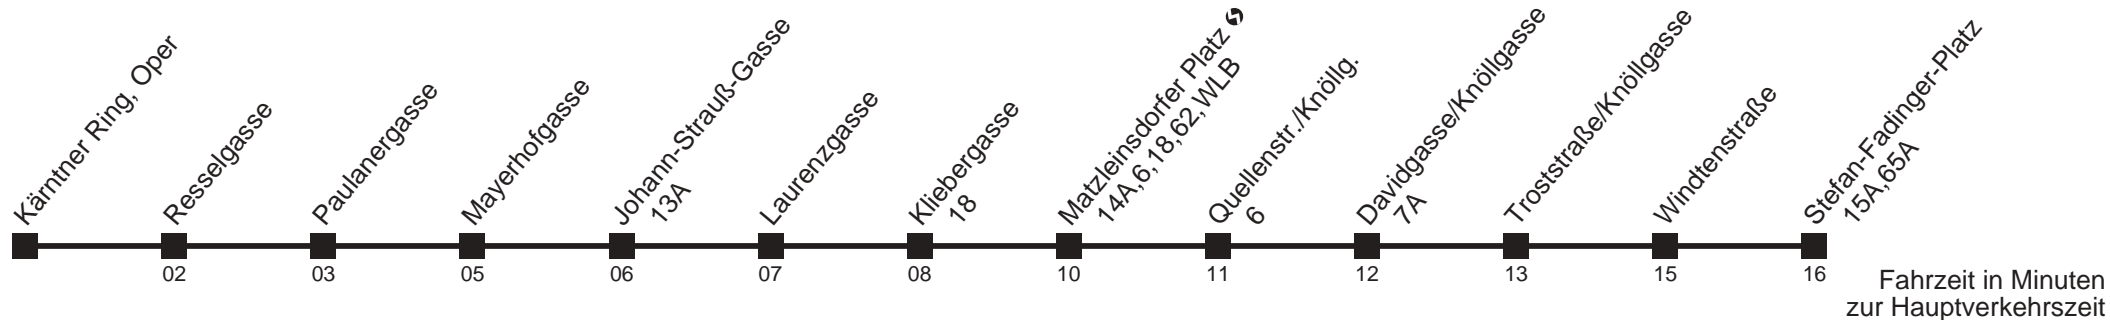

1

Kärntner Ring, Oper → Stefan-Fadinger-Platz

Ihr Kurzstreckenfahrtschein gilt bis
Johann-Strauß-Gasse

Mo-Fr (Schule)

Mo-Fr (Ferien)

An Samstagen (Advent)
(Ab 15.11.2008 bis 20.12.2008)

An Sonntagen (Advent)
(Ab 16.11.2008 bis 21.12.2008)

0 31

0 31

0 31

0 31

Am 24.12. Verkehr ab ca. 18.00 Uhr Intervall alle 15 Minuten