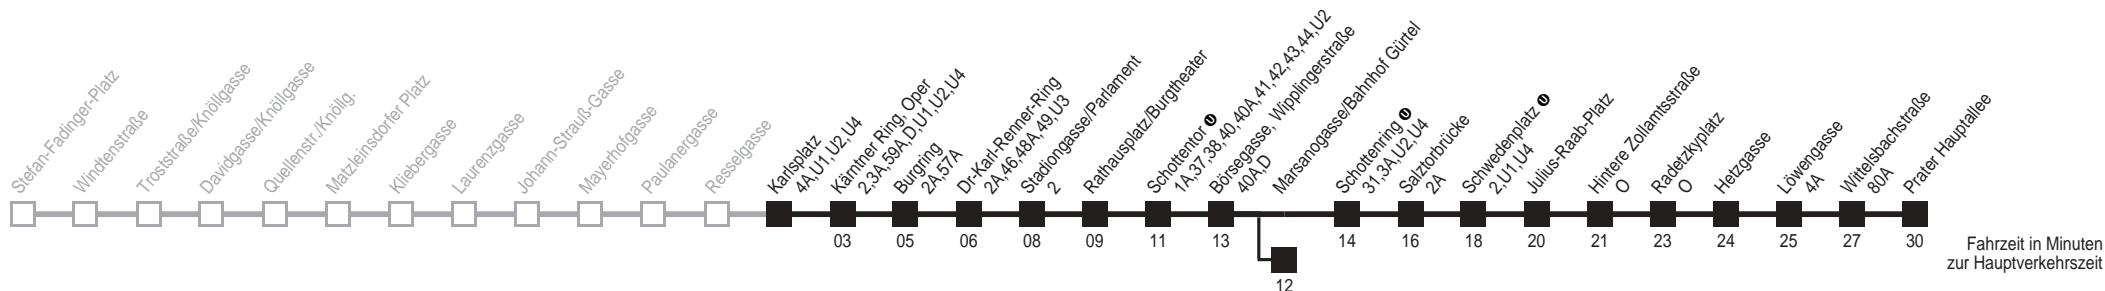

Karlsplatz → Prater Hauptallee

Ihr Kurzstreckenfahrtschein gilt bis
Kärntner Ring, Oper

Montag-Freitag (Schule)

Montag-Freitag (Ferien)

An Samstagen (Advent)

An Sonntagen (Advent)

(Ab 15.11.2008 bis 20.12.2008)

(Ab 16.11.2008 bis 21.12.2008)

5	31 38 46 53
6	01 08 16 23 31 34 38 45 52 58
7	04 - - Intervall 5' - 6' - - -
8	- - - - - - - - - - -
9	- - - - - - - - - - -
10	- - - - - - - - - - -
11	- - - - - - - - - - -
12	- - - - - - - - - - -
13	- - - - - - - - - - -
14	- - - - - - - - - - -
15	- - - - - - - - - - -
16	- - - - - - - - - - -
17	- - - - - - - - - - -
18	- - - - 16 23 31 38 46 53
19	01 08 16 23 31 39 47 54
20	02 09 17 24 32 42 52
21	02 12 22 32 42 52
22	02 12 22 35 50
23	05 20 35 50
0	09 20 26

5	31 38 46 53
6	01 08 16 23 31 38 46 53
7	01 08 16 23 31 38 46 53
8	01 08 16 23 31 38 46 53
9	01 08 16 23 31 38 46 53
10	01 08 16 23 31 38 46 53
11	01 08 16 23 31 38 46 53
12	01 08 16 23 31 38 46 53
13	01 08 16 23 31 38 46 53
14	01 08 16 23 31 38 46 53
15	01 08 16 23 31 38 46 53
16	01 08 16 23 31 38 46 53
17	01 08 16 23 31 38 46 53
18	01 08 16 23 31 38 46 53
19	01 08 16 23 31 39 47 54
20	02 09 17 24 32 42 52
21	02 12 22 32 42 52
22	02 12 22 35 50
23	05 20 35 50
0	09 20 26

5	32 42 52
6	02 12 22 32 42 52
7	02 12 22 32 42 52
8	01 11 21 31 41 51
9	01 08 16 23 31 38 46 53
10	01 08 16 23 31 38 46 53
11	01 08 16 23 31 38 46 53
12	01 08 16 23 31 38 46 53
13	01 08 16 23 31 38 46 53
14	02 09 17 24 32 39 47 54
15	02 09 17 24 32 39 47 54
16	02 09 17 24 32 39 47 54
17	02 09 17 24 32 39 47 54
18	02 09 17 24 32 39 47 54
19	02 09 17 24 32 39 47 54
20	02 09 17 24 32 42 52
21	02 12 22 32 42 52
22	02 12 22 35 50
23	05 20 35 50
0	09 20 26

5	32 50
6	05 20 35 50
7	05 20 35 50
8	02 12 22 32 42 52
9	02 12 22 32 42 52
10	02 12 22 32 42 52
11	02 12 22 32 42 52
12	02 09 17 24 32 39 47 54
13	02 09 17 24 32 39 47 54
14	02 09 17 24 32 39 47 54
15	02 09 17 24 32 39 47 54
16	02 09 17 24 32 39 47 54
17	02 09 17 24 32 39 47 54
18	02 09 17 24 32 39 47 54
19	02 09 17 24 32 39 47 54
20	02 09 17 24 32 42 52
21	02 12 22 32 42 52
22	02 12 22 35 50
23	05 20 35 50
0	09 20 26

Am 24.12. Verkehr ab ca. 18.00 Uhr Intervall alle 15 Minuten
□ Ab Wipplingerstraße über Linie D   ■ bis Kärntner Ring, Oper
bis Marsanogasse/Bahnhof Gürtel
Server: sw145002; Datum: 07.11.2008 10:35:13; Linie: 22001H;

Auskunft
Wiener Linien: 7909-100
Änderungen vorbehalten