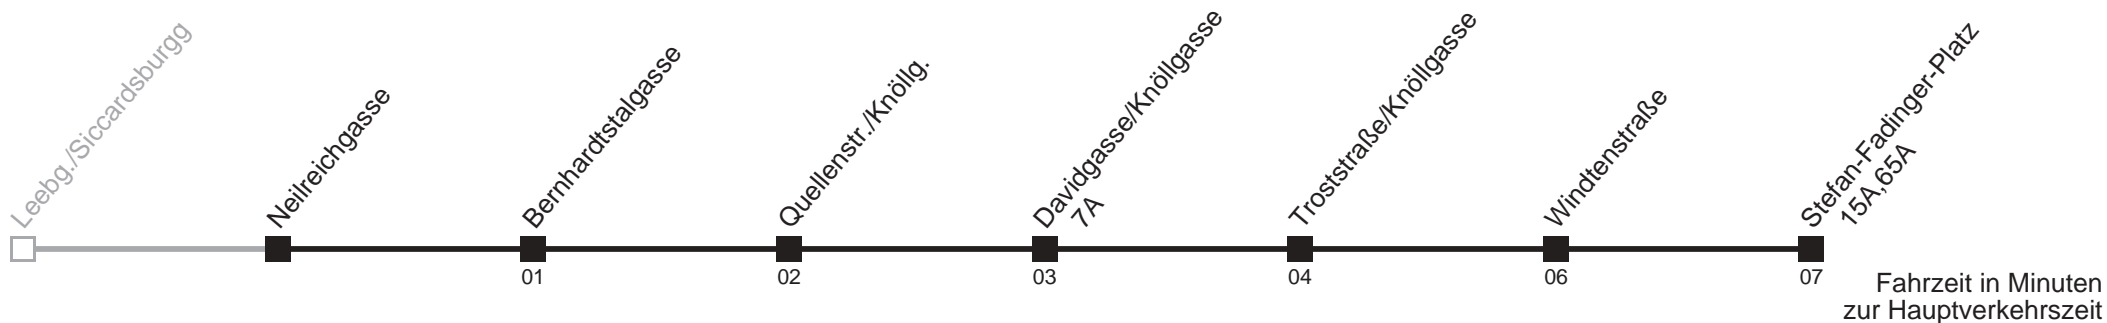

1

Neilreichgasse → Stefan-Fadinger-Platz

Ihr Kurzstreckenfahrtschein gilt bis
Davidgasse/Knöllgasse

Mo-Fr (Schule)

Mo-Fr (Ferien)

An Samstagen (Advent)
(Ab 15.11.2008 bis 20.12.2008)

An Sonntagen (Advent)
(Ab 16.11.2008 bis 21.12.2008)

5 48

5 48

kein Betrieb

kein Betrieb

6 10

6

7

7 48

Am 24.12. Verkehr ab ca. 18.00 Uhr Intervall alle 15 Minuten