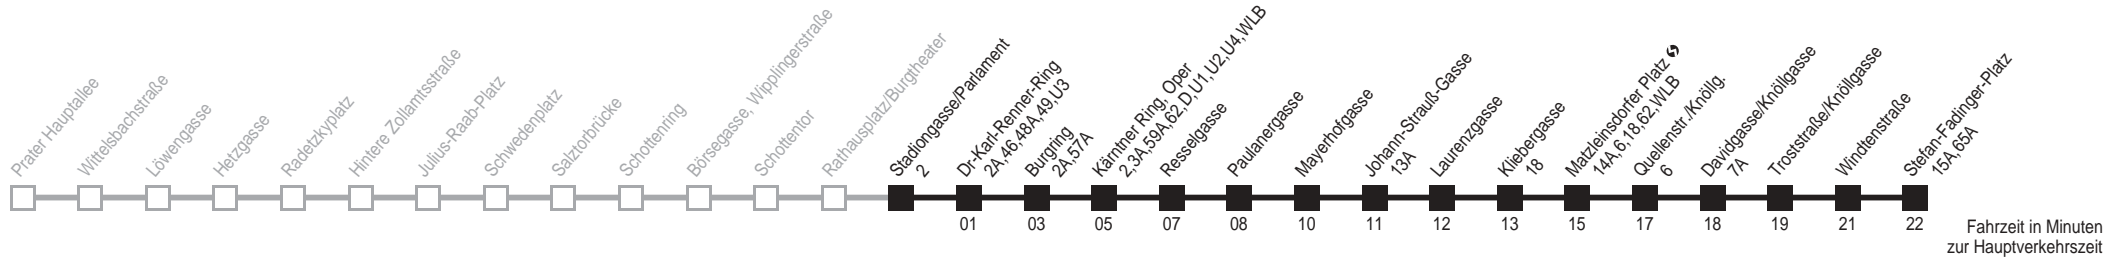

Stadiongasse/Parlament → Stefan-Fadinger-Platz

Ihr Kurzstreckenfahrtschein gilt bis
Dr-Karl-Renner-Ring

Montag-Freitag (Schule)

Montag-Freitag (Ferien)

An Samstagen (Advent) (Ab 15.11.2008 bis 20.12.2008)

An Sonntagen (Advent) (Ab 16.11.2008 bis 21.12.2008)

5	21 36 44 51 59
6	06 13 - - - - -
7	- - - Intervall 3' - 6' - - -
8	- - - - - - - - -
9	- - - - - - - - -
10	- - - - - - - - -
11	- - - - - - - - -
12	- - - - - - - - -
13	- - - - - - - - -
14	- - - - - - - - -
15	- - - - - - - 42 49 55
16	01 - - Intervall 6' - - -
17	- - - - - - - - 55
18	01 07 14 21 29 36 44 51 59
19	06 14 21 29 36 44 51 59
20	06 14 21 29 36 46 56
21	06 16 26 36 46 56
22	06 17 32 47
23	02 17 32 47
0	02 13

5	21 36 44 51 59
6	06 14 21 29 36 44 51 59
7	06 14 21 29 36 44 51 59
8	06 14 21 29 36 44 51 59
9	06 14 21 29 36 44 51 59
10	06 14 21 29 36 44 51 59
11	06 14 21 29 36 44 51 59
12	06 14 21 29 36 44 51 59
13	06 14 21 29 36 44 51 59
14	06 14 21 29 36 44 51 59
15	06 14 21 29 36 44 51 59
16	06 14 21 29 36 44 51 59
17	06 14 21 29 36 44 51 59
18	06 14 21 29 36 44 51 59
19	06 14 21 29 36 44 51 59
20	06 14 21 29 36 46 56
21	06 16 26 36 46 56
22	06 17 32 47
23	02 17 32 47
0	02 13

5	21 36 46 56
6	06 16 26 36 46 56
7	06 16 26 36 46 56
8	06 16 26 36 46 56
9	06 14 21 29 36 44 51 59
10	06 14 21 29 36 44 51 59
11	06 14 21 29 36 44 51 59
12	06 14 21 29 36 44 51 59
13	06 14 21 29 36 44 51 59
14	06 14 21 29 36 44 51 59
15	06 14 21 29 36 44 51 59
16	06 14 21 29 36 44 51 59
17	06 14 21 29 36 44 51 59
18	06 14 21 29 36 44 51 59
19	06 14 21 29 36 44 51 59
20	06 14 21 29 36 46 56
21	06 16 26 36 46 56
22	06 17 32 47
23	02 17 32 47
0	02 13

5	21 36 47
6	02 17 32 47
7	02 17 32 47
8	02 16 26 36 46 56
9	06 16 26 36 46 56
10	06 16 26 36 46 56
11	06 16 26 36 46 56
12	06 14 21 29 36 44 51 59
13	06 14 21 29 36 44 51 59
14	06 14 21 29 36 44 51 59
15	06 14 21 29 36 44 51 59
16	06 14 21 29 36 44 51 59
17	06 14 21 29 36 44 51 59
18	06 14 21 29 36 44 51 59
19	06 14 21 29 36 44 51 59
20	06 14 21 29 36 46 56
21	06 16 26 36 46 56
22	06 17 32 47
23	02 17 32 47
0	02 13

Am 24.12. Verkehr ab ca. 18.00 Uhr Intervall alle 15 Minuten